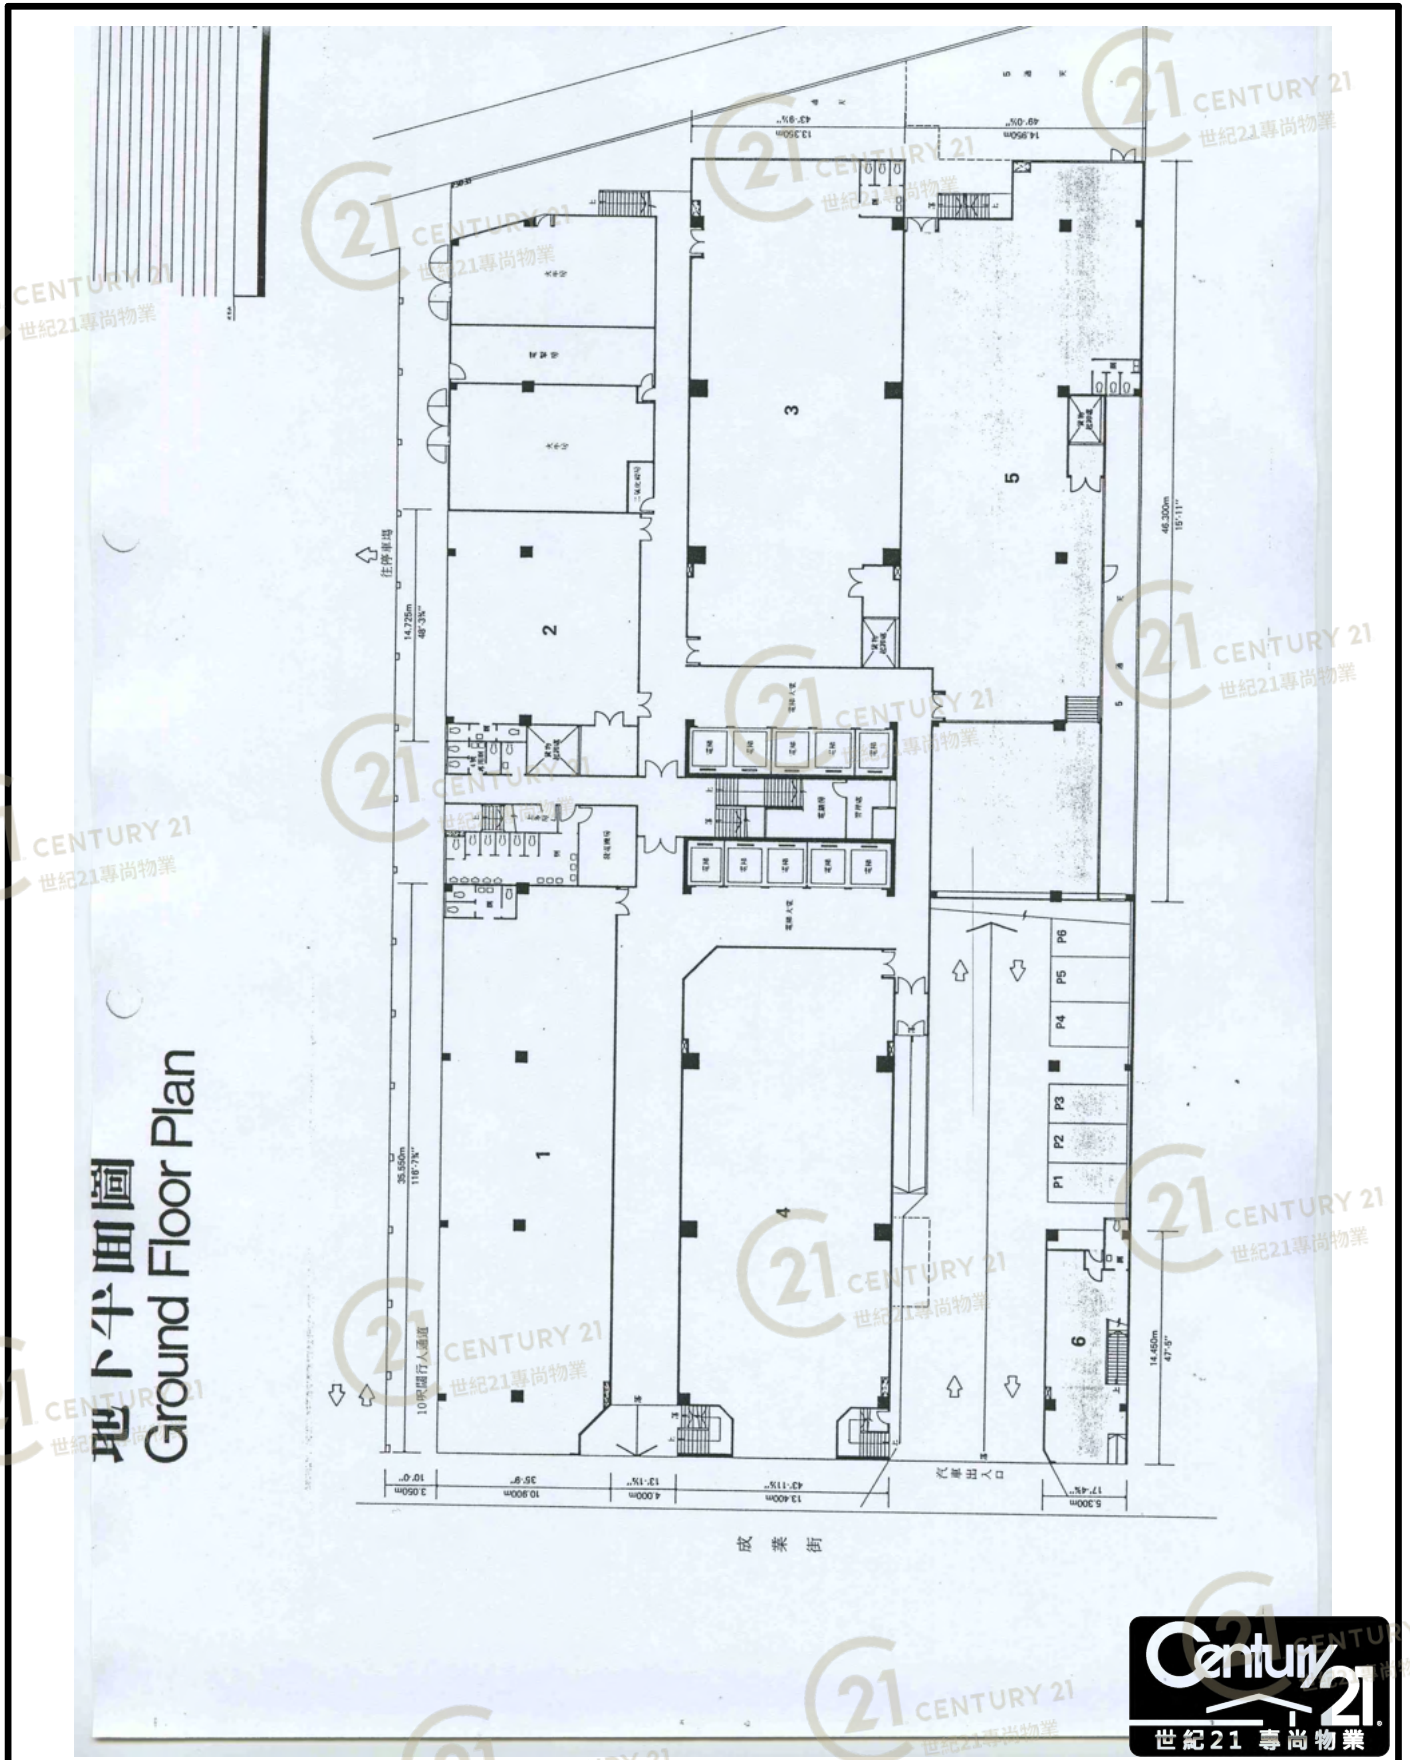

成業工業大廈 Shing Yip Industrial Building

平面圖

Floor Plan

NOT TO SCALE, FOR IDENTIFICATION PURPOSE ONLY

圖中所有數據比例，一概只作參考之用