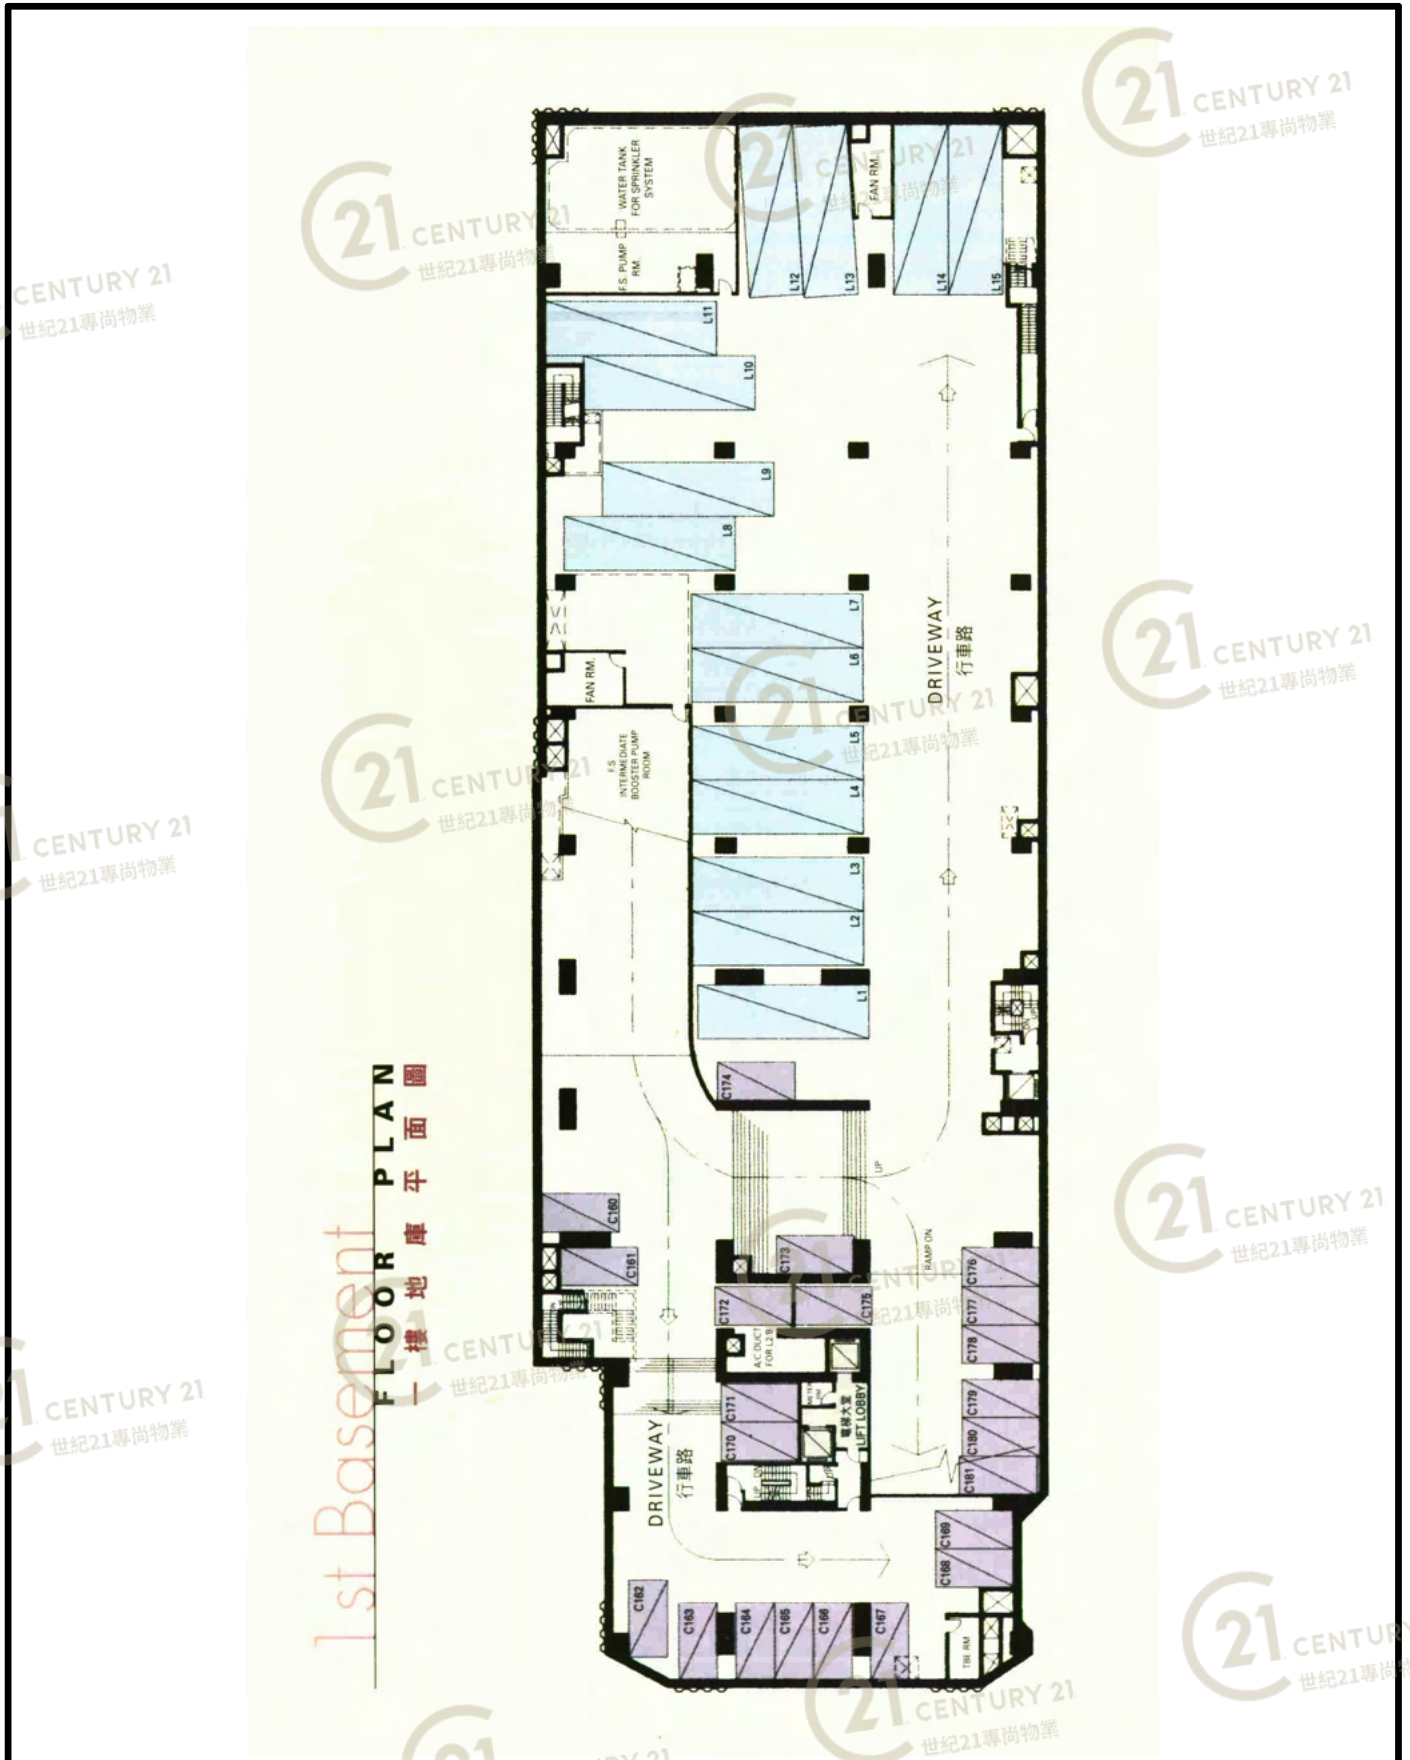

圖中所有數據比例，一概只作參考之用

平面圖

Floor Plan

FLOOR PLAN
+ 1 樓 平面圖

屯門柏麗廣場 Tuen Mun Parklane Square

NOT TO SCALE, FOR IDENTIFICATION PURPOSE ONLY

圖中所有數據比例，一概只作參考之用

平面圖

Floor Plan

屯門柏麗廣場 Tuen Mun Parklane Square

NOT TO SCALE, FOR IDENTIFICATION PURPOSE ONLY

圖中所有數據比例, 一概只作參考之用

平面圖

Floor Plan

屯門柏麗廣場 Tuen Mun Parklane Square

NOT TO SCALE, FOR IDENTIFICATION PURPOSE ONLY

圖中所有數據比例，一概只作參考之用

平面圖

Floor Plan

屯門柏麗廣場 Tuen Mun Parklane Square

NOT TO SCALE, FOR IDENTIFICATION PURPOSE ONLY

圖中所有數據比例，一概只作參考之用

平面圖

Floor Plan

屯門柏麗廣場 Tuen Mun Parklane Square

NOT TO SCALE, FOR IDENTIFICATION PURPOSE ONLY

圖中所有數據比例，一概只作參考之用

平面圖

Floor Plan

屯門柏麗廣場 Tuen Mun Parklane Square

NOT TO SCALE, FOR IDENTIFICATION PURPOSE ONLY

圖中所有數據比例，一概只作參考之用