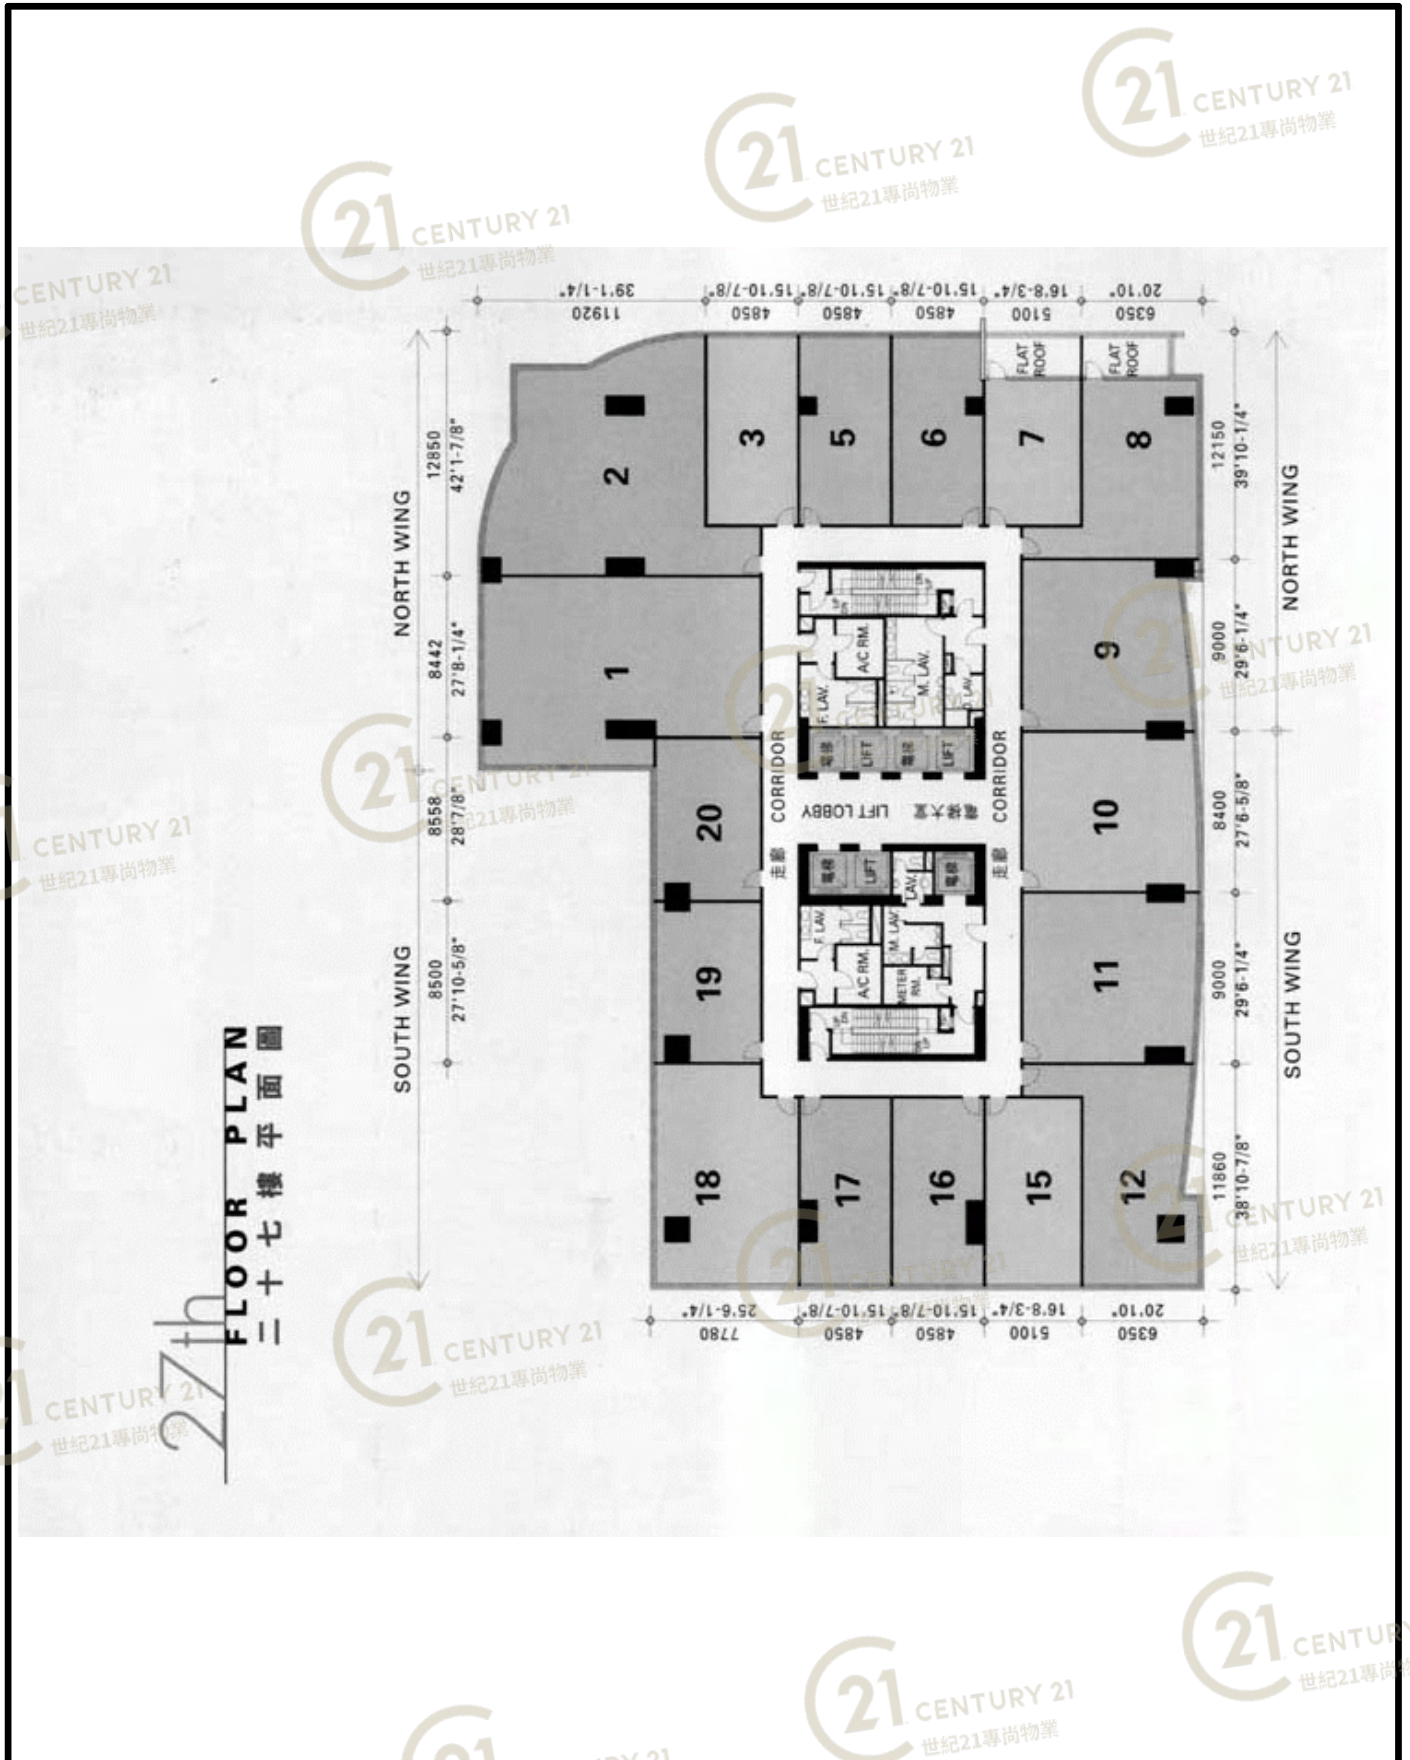

屯門柏麗廣場 Tuen Mun Parklane Square

NOT TO SCALE, FOR IDENTIFICATION PURPOSE ONLY

圖中所有數據比例，一概只作參考之用

平面圖

Floor Plan

屯門柏麗廣場 Tuen Mun Parklane Square

NOT TO SCALE, FOR IDENTIFICATION PURPOSE ONLY

圖中所有數據比例，一概只作參考之用

平面圖

Floor Plan

屯門柏麗廣場 Tuen Mun Parklane Square

NOT TO SCALE, FOR IDENTIFICATION PURPOSE ONLY

圖中所有數據比例，一概只作參考之用

平面圖

Floor Plan

屯門柏麗廣場 Tuen Mun Parklane Square

NOT TO SCALE, FOR IDENTIFICATION PURPOSE ONLY

圖中所有數據比例，一概只作參考之用

平面圖

Floor Plan

屯門柏麗廣場 Tuen Mun Parklane Square

NOT TO SCALE, FOR IDENTIFICATION PURPOSE ONLY

圖中所有數據比例，一概只作參考之用

平面圖

Floor Plan

屯門柏麗廣場 Tuen Mun Parklane Square

NOT TO SCALE, FOR IDENTIFICATION PURPOSE ONLY

圖中所有數據比例，一概只作參考之用

平面圖

Floor Plan

屯門柏麗廣場 Tuen Mun Parklane Square

NOT TO SCALE, FOR IDENTIFICATION PURPOSE ONLY