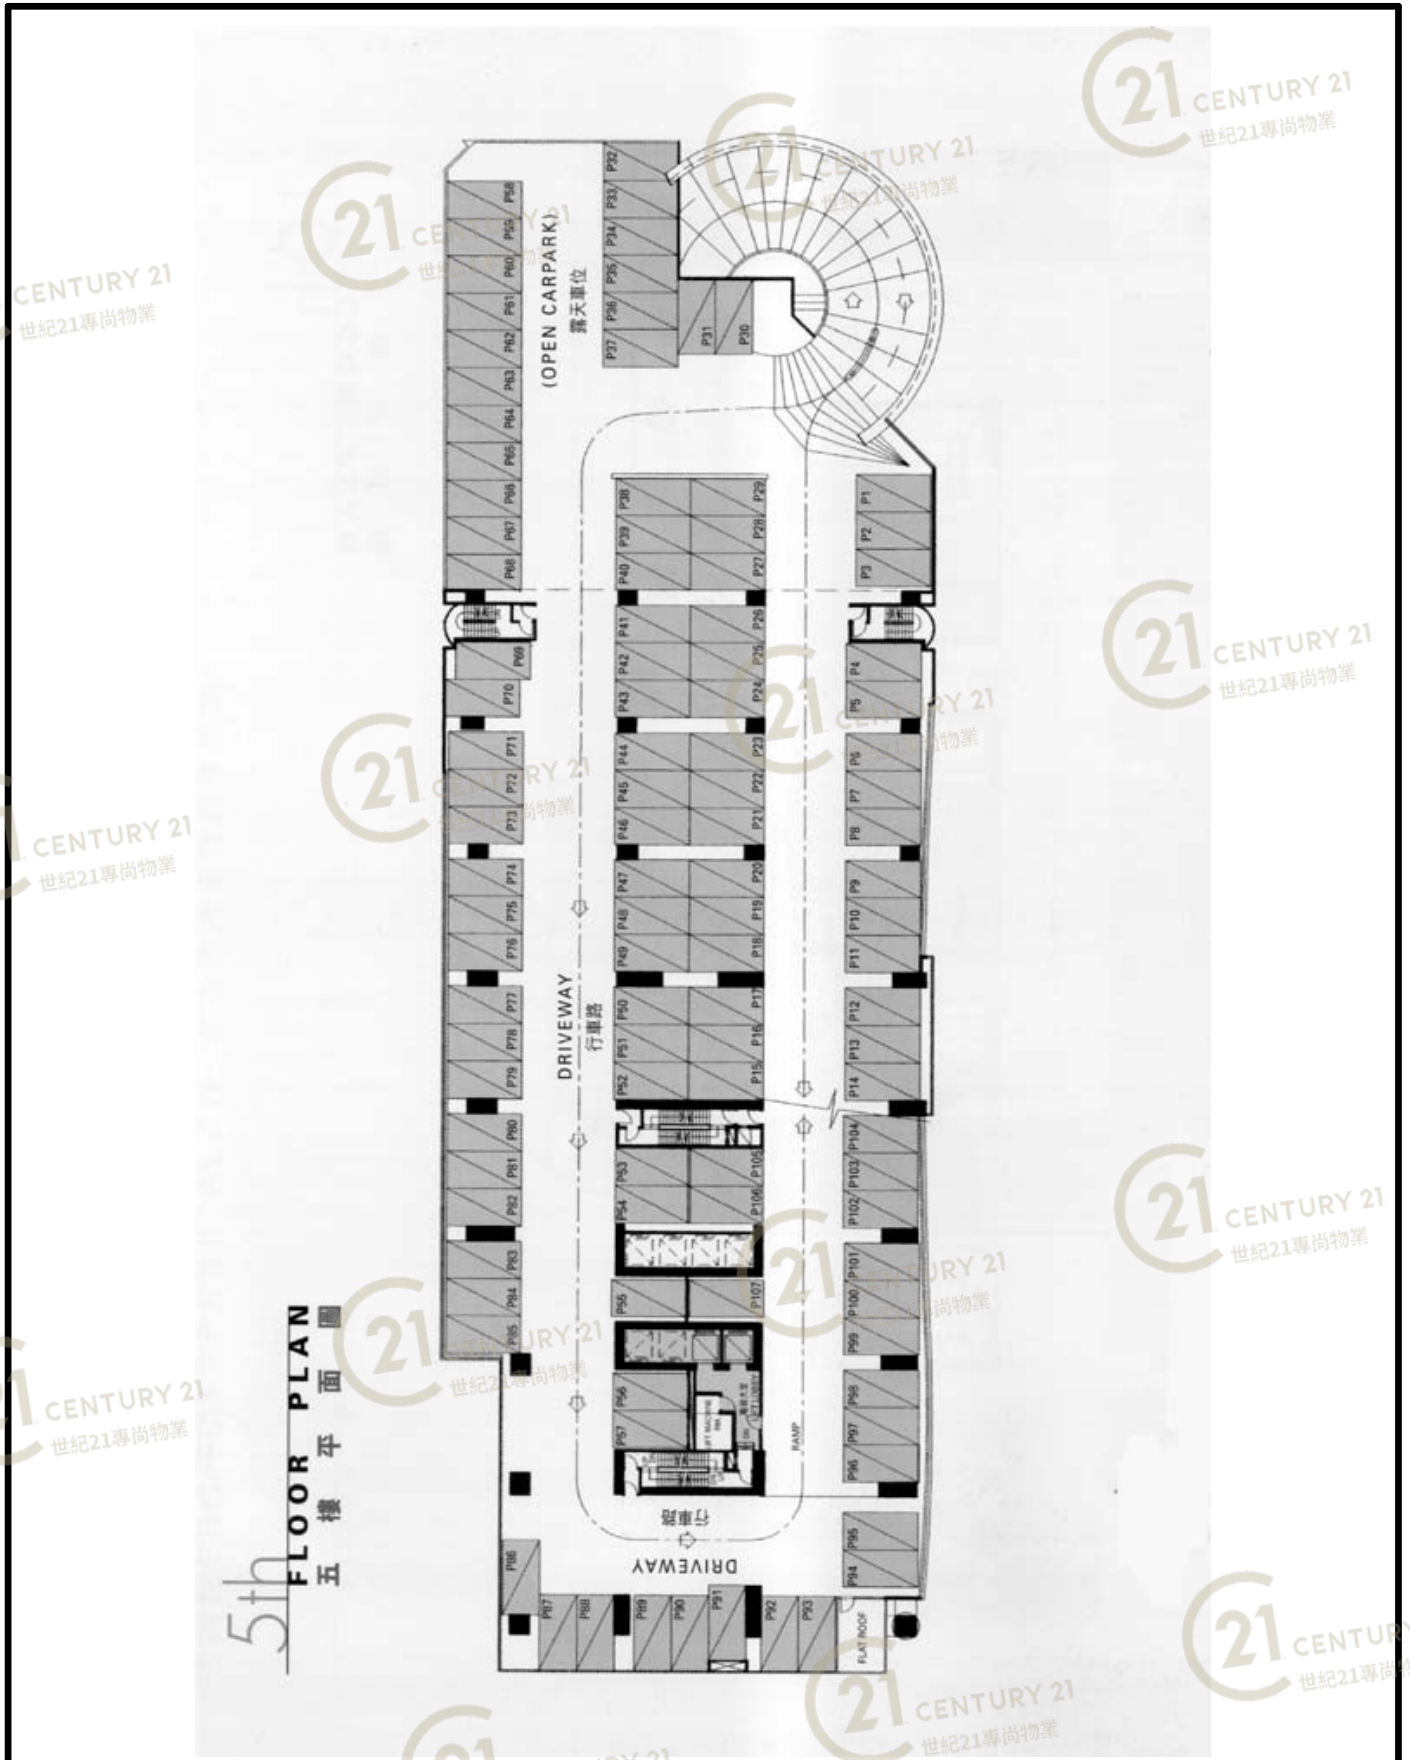

NOT TO SCALE, FOR IDENTIFICATION PURPOSE ONLY

圖中所有數據比例，一概只作參考之用

平面圖

Floor Plan

屯門柏麗廣場 Tuen Mun Parklane Square

NOT TO SCALE, FOR IDENTIFICATION PURPOSE ONLY

圖中所有數據比例，一概只作參考之用

平面圖

Floor Plan

屯門柏麗廣場 Tuen Mun Parklane Square

NOT TO SCALE, FOR IDENTIFICATION PURPOSE ONLY

圖中所有數據比例，一概只作參考之用

平面圖

Floor Plan

屯門柏麗廣場 Tuen Mun Parklane Square

NOT TO SCALE, FOR IDENTIFICATION PURPOSE ONLY

圖中所有數據比例，一概只作參考之用

平面圖

Floor Plan

屯門柏麗廣場 Tuen Mun Parklane Square

NOT TO SCALE, FOR IDENTIFICATION PURPOSE ONLY

圖中所有數據比例，一概只作參考之用

平面圖

Floor Plan