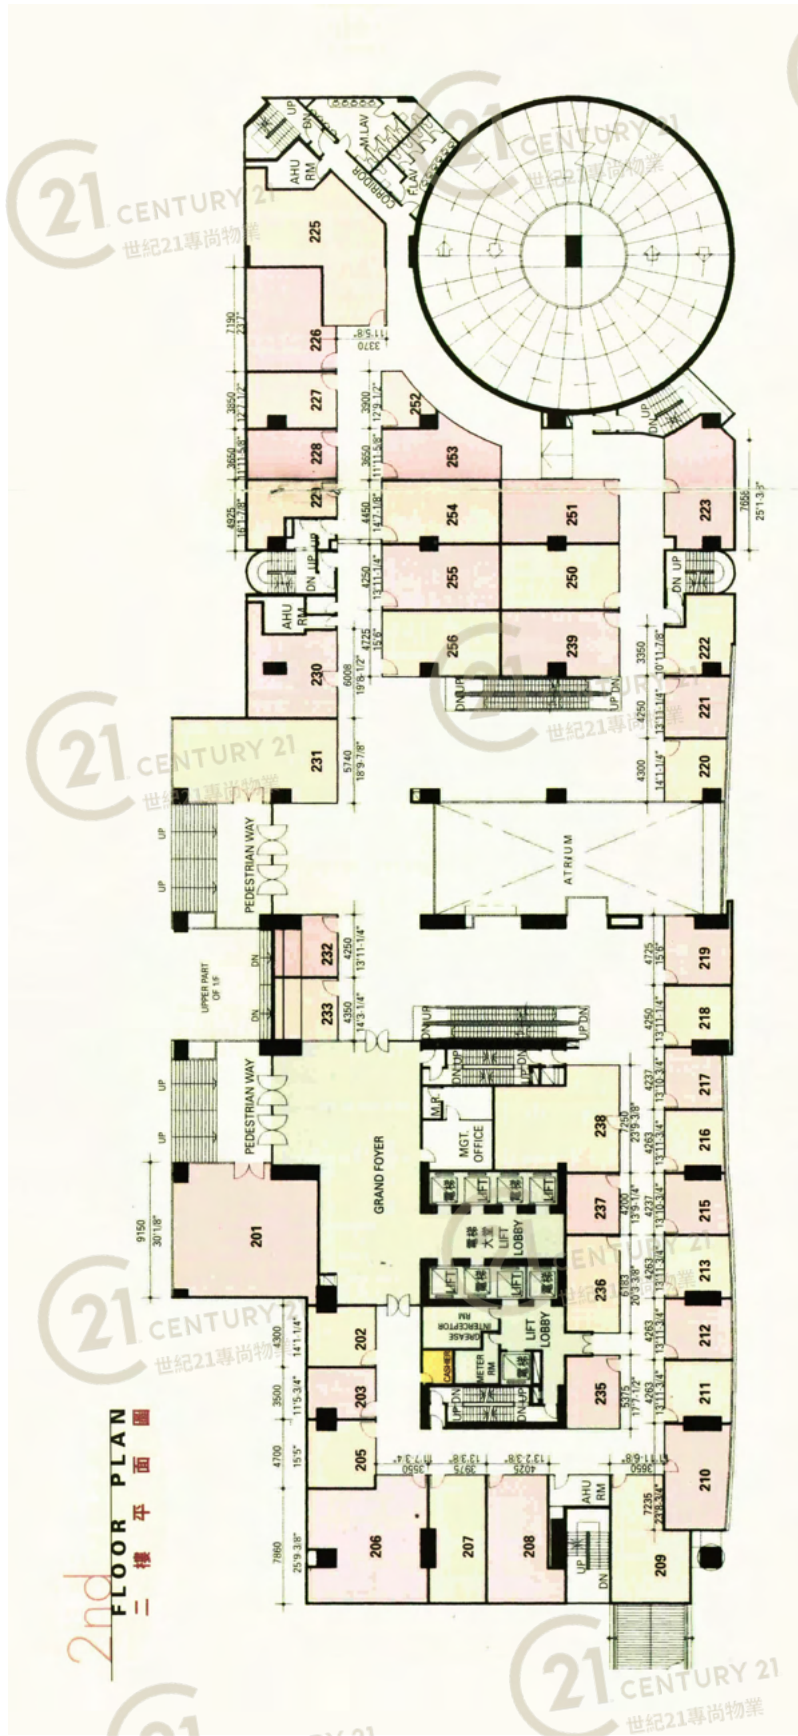

Building Outlook

屯門柏麗廣場 Tuen Mun Parklane Square

NOT TO SCALE, FOR IDENTIFICATION PURPOSE ONLY

圖中所有數據比例，一概只作參考之用

外觀圖

Building Outlook

屯門柏麗廣場 Tuen Mun Parklane Square

NOT TO SCALE, FOR IDENTIFICATION PURPOSE ONLY

圖中所有數據比例，一概只作參考之用

平面圖

Floor Plan

屯門柏麗廣場 Tuen Mun Parklane Square

NOT TO SCALE, FOR IDENTIFICATION PURPOSE ONLY

圖中所有數據比例，一概只作參考之用

平面圖

Floor Plan

屯門柏麗廣場 Tuen Mun Parklane Square

NOT TO SCALE, FOR IDENTIFICATION PURPOSE ONLY

圖中所有數據比例，一概只作參考之用

平面圖

Floor Plan

屯門柏麗廣場 Tuen Mun Parklane Square

NOT TO SCALE, FOR IDENTIFICATION PURPOSE ONLY

圖中所有數據比例，一概只作參考之用

平面圖

Floor Plan

屯門柏麗廣場 Tuen Mun Parklane Square

NOT TO SCALE, FOR IDENTIFICATION PURPOSE ONLY

圖中所有數據比例，一概只作參考之用

平面圖

Floor Plan

底層二樓地庫平面圖