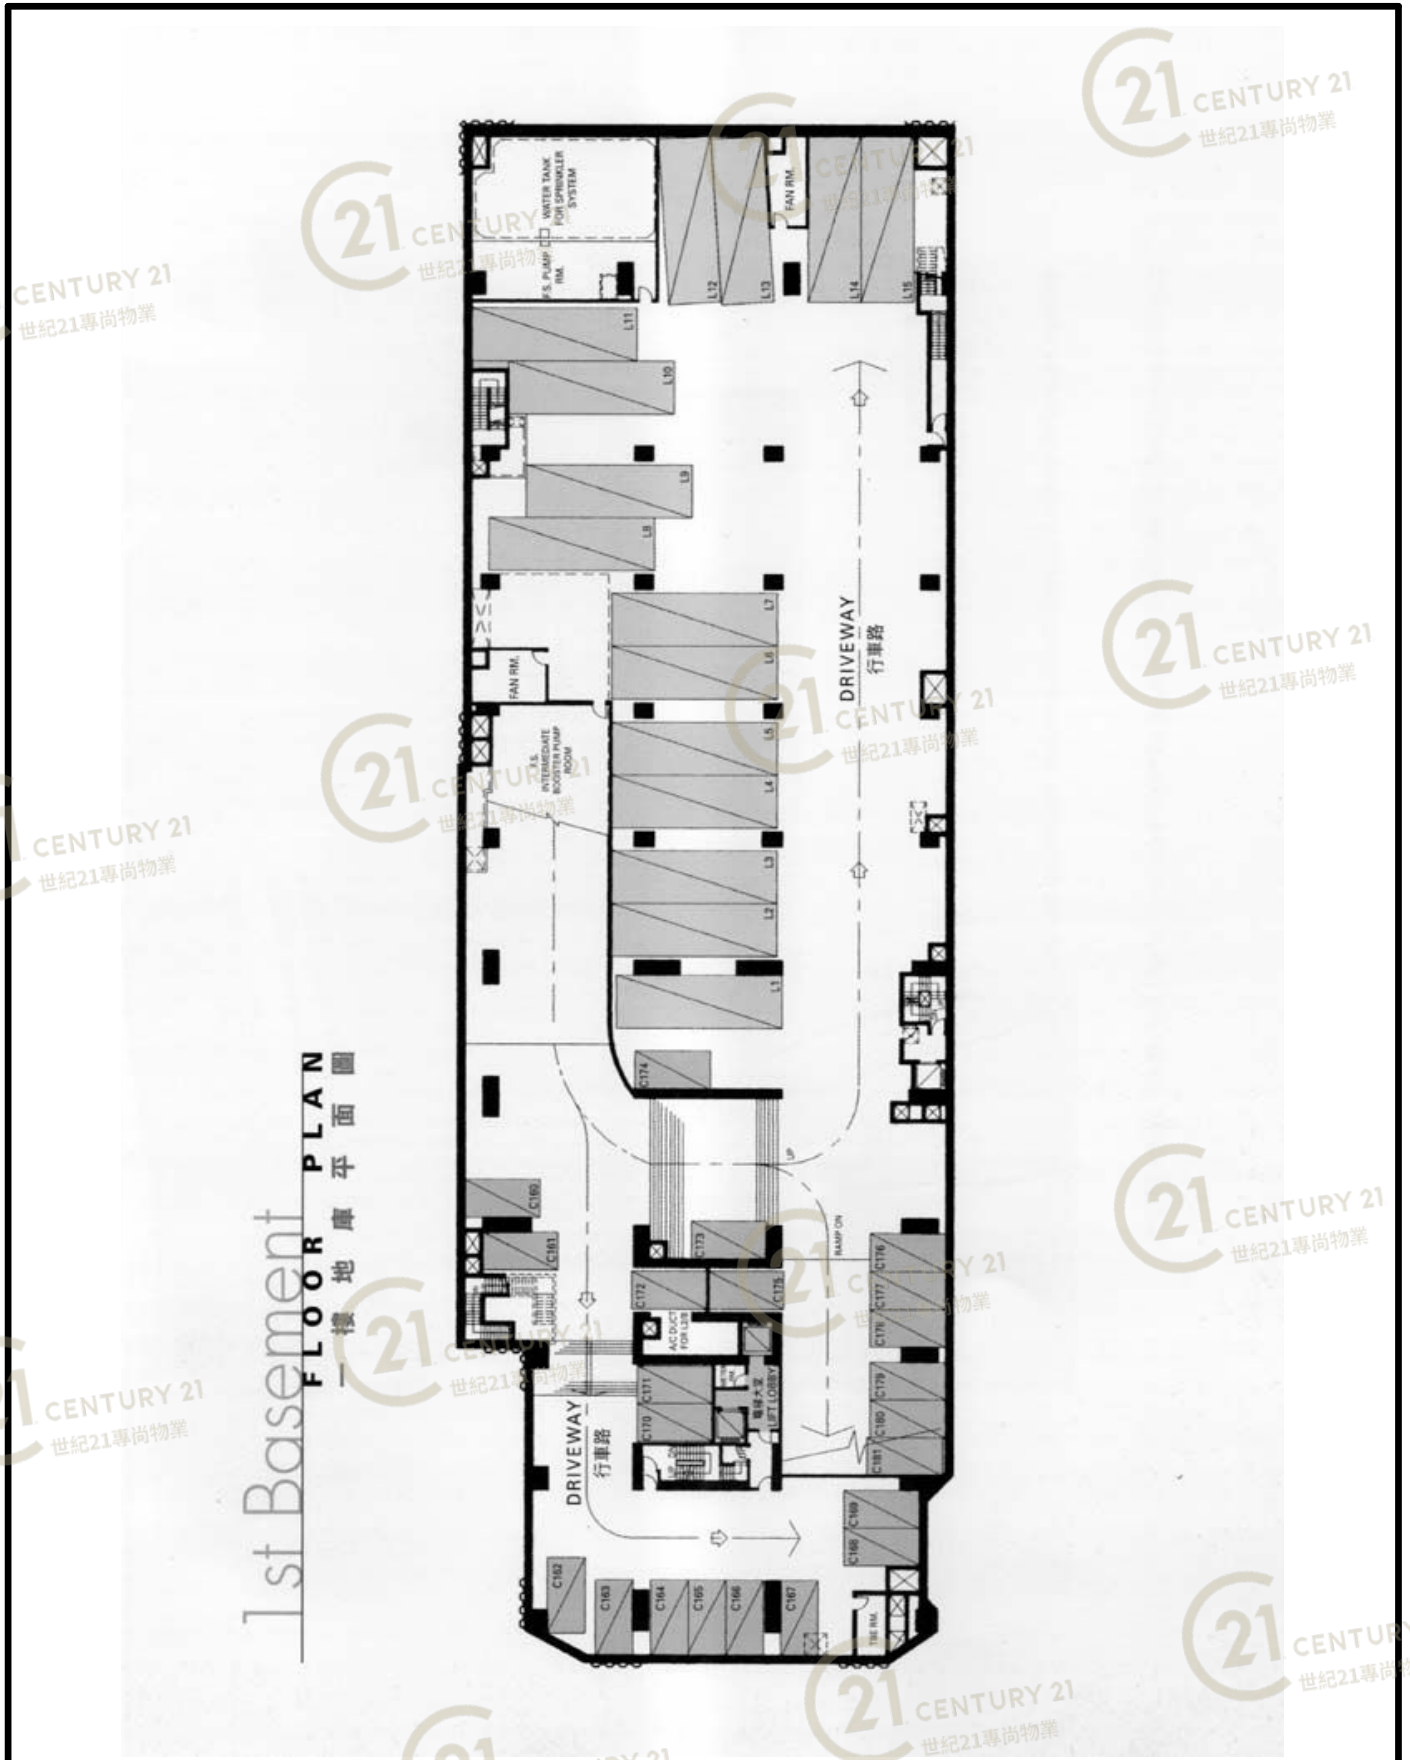

屯門柏麗廣場 Tuen Mun Parklane Square

NOT TO SCALE, FOR IDENTIFICATION PURPOSE ONLY

圖中所有數據比例，一概只作參考之用

平面圖

Floor Plan

8th FLOOR PLAN
八樓平面圖

屯門柏麗廣場 Tuen Mun Parklane Square

NOT TO SCALE, FOR IDENTIFICATION PURPOSE ONLY

圖中所有數據比例，一概只作參考之用

平面圖

Floor Plan

9th FLOOR PLAN
九樓平面圖

屯門柏麗廣場 Tuen Mun Parklane Square

NOT TO SCALE, FOR IDENTIFICATION PURPOSE ONLY
圖中所有數據比例，一概只作參考之用

平面圖

Floor Plan

屯門柏麗廣場 Tuen Mun Parklane Square

NOT TO SCALE, FOR IDENTIFICATION PURPOSE ONLY

圖中所有數據比例，一概只作參考之用

平面圖

Floor Plan

屯門柏麗廣場 Tuen Mun Parklane Square

NOT TO SCALE, FOR IDENTIFICATION PURPOSE ONLY

圖中所有數據比例，一概只作參考之用