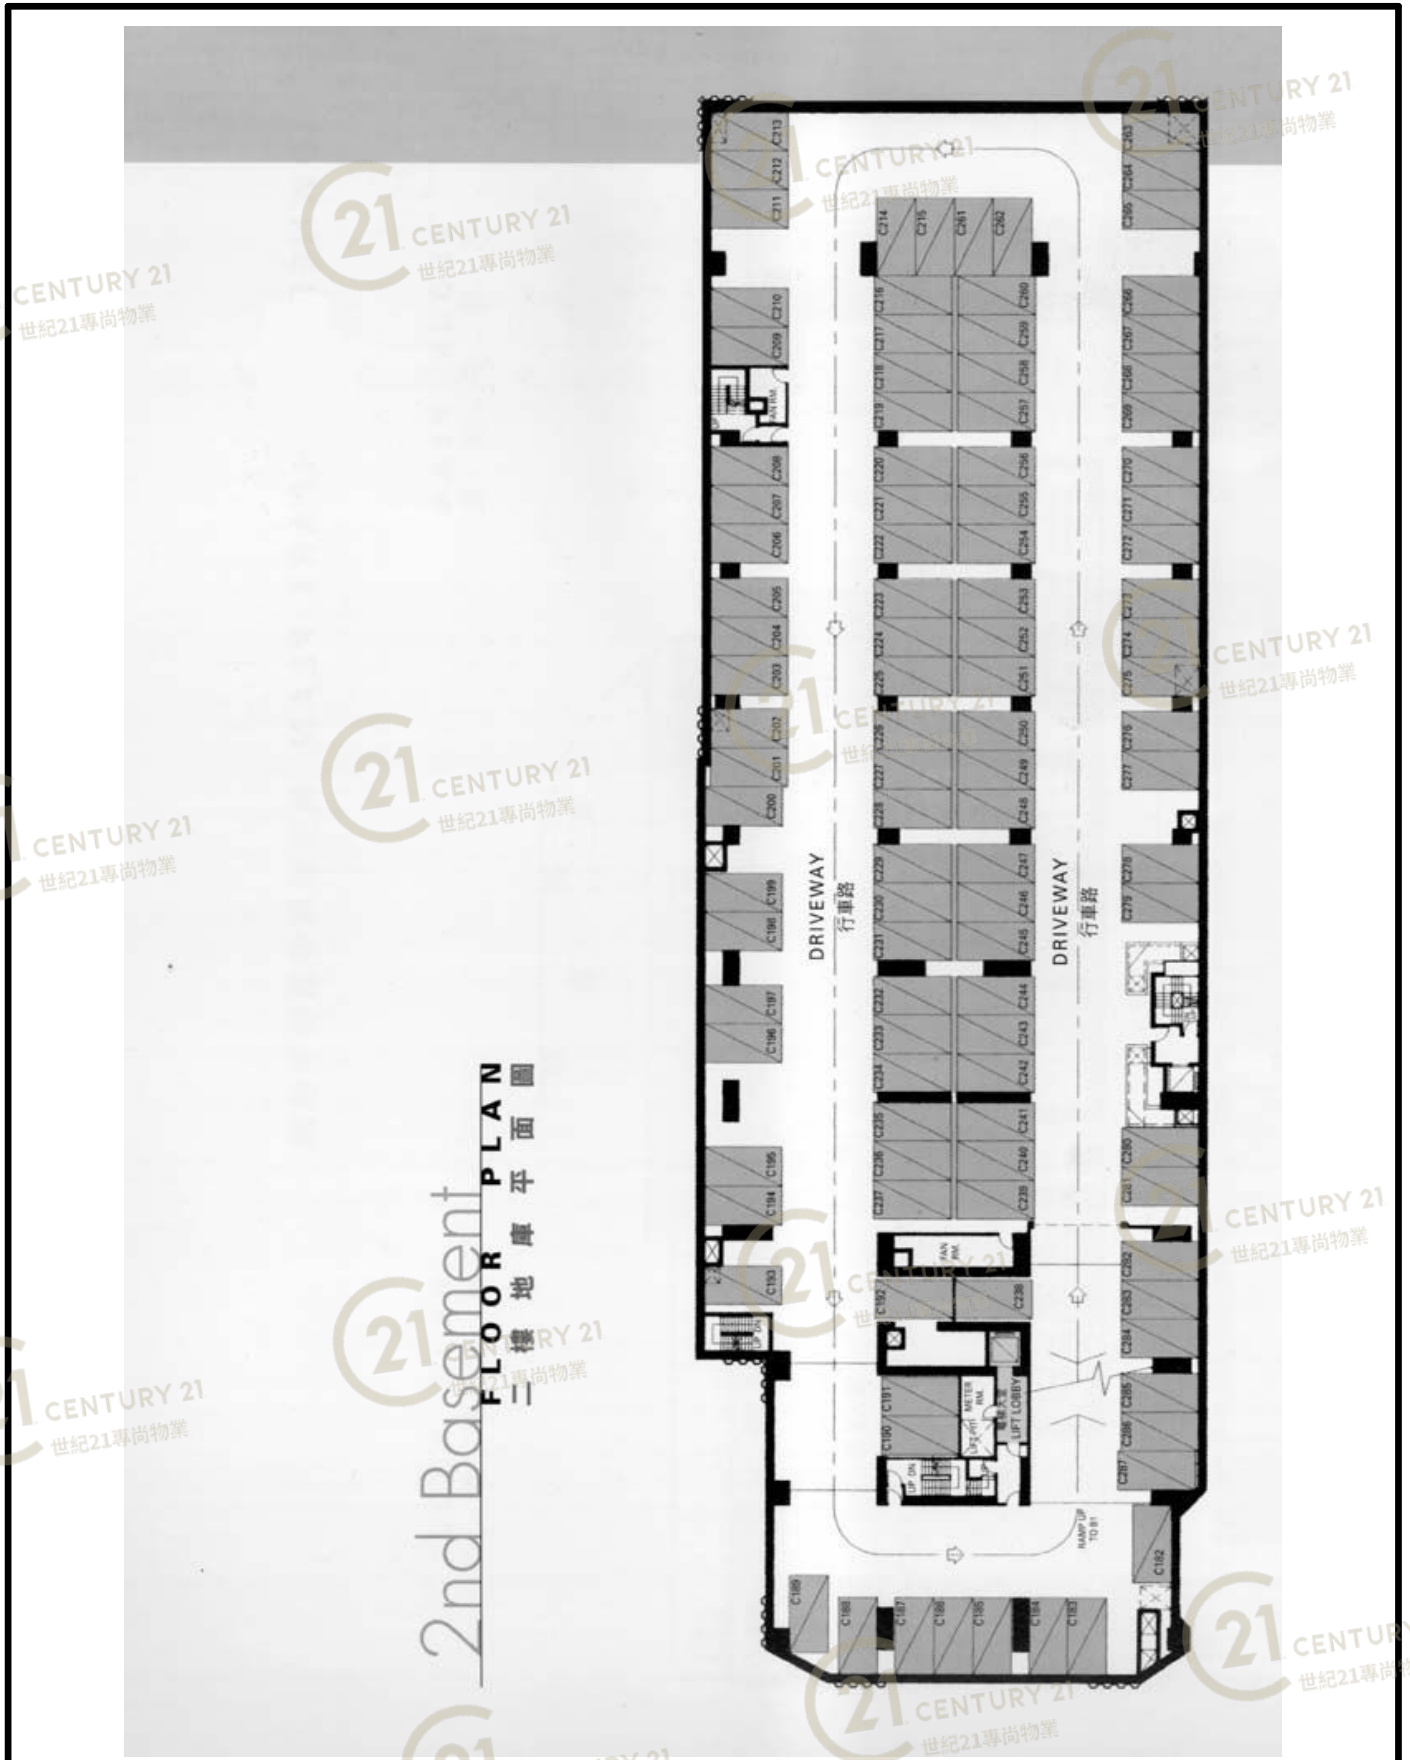

圖中所有數據比例，一概只作參考之用

平面圖

Floor Plan

9th FLOOR PLAN
九樓平面圖

屯門柏麗廣場 Tuen Mun Parklane Square

NOT TO SCALE, FOR IDENTIFICATION PURPOSE ONLY
圖中所有數據比例，一概只作參考之用

平面圖

Floor Plan

屯門柏麗廣場 Tuen Mun Parklane Square

NOT TO SCALE, FOR IDENTIFICATION PURPOSE ONLY

圖中所有數據比例，一概只作參考之用

平面圖

Floor Plan

屯門柏麗廣場 Tuen Mun Parklane Square

NOT TO SCALE, FOR IDENTIFICATION PURPOSE ONLY

圖中所有數據比例，一概只作參考之用