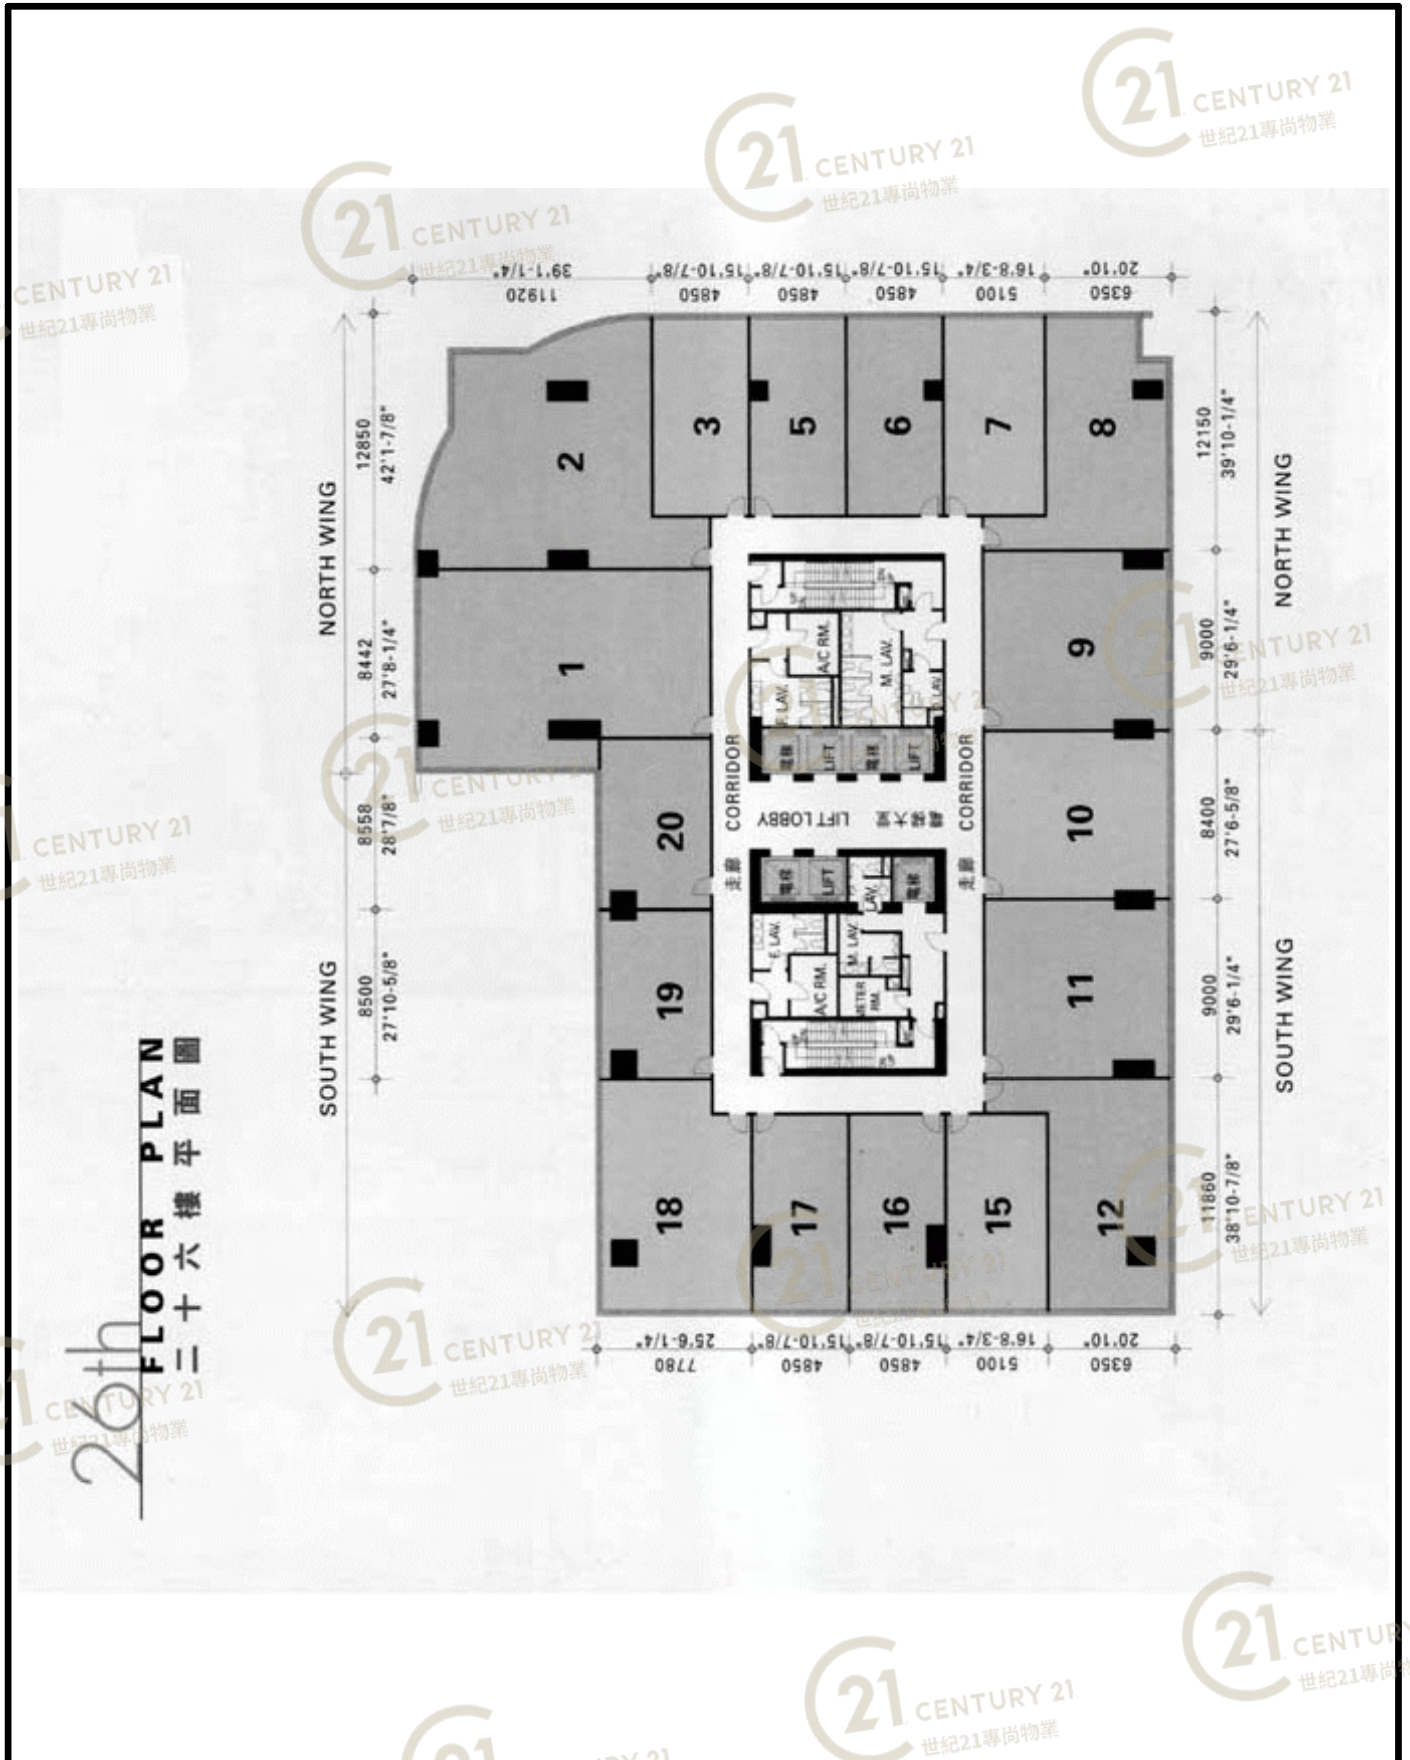

屯門柏麗廣場 Tuen Mun Parklane Square

NOT TO SCALE, FOR IDENTIFICATION PURPOSE ONLY

圖中所有數據比例，一概只作參考之用

平面圖

Floor Plan

屯門柏麗廣場 Tuen Mun Parklane Square

NOT TO SCALE, FOR IDENTIFICATION PURPOSE ONLY

圖中所有數據比例，一概只作參考之用

平面圖

Floor Plan

屯門柏麗廣場 Tuen Mun Parklane Square

NOT TO SCALE, FOR IDENTIFICATION PURPOSE ONLY

圖中所有數據比例，一概只作參考之用

平面圖

Floor Plan

屯門柏麗廣場 Tuen Mun Parklane Square

NOT TO SCALE, FOR IDENTIFICATION PURPOSE ONLY

圖中所有數據比例，一概只作參考之用

平面圖

Floor Plan

屯門柏麗廣場 Tuen Mun Parklane Square

NOT TO SCALE, FOR IDENTIFICATION PURPOSE ONLY

圖中所有數據比例，一概只作參考之用

平面圖

Floor Plan

屯門柏麗廣場 Tuen Mun Parklane Square

NOT TO SCALE, FOR IDENTIFICATION PURPOSE ONLY

圖中所有數據比例，一概只作參考之用

平面圖

Floor Plan

屯門柏麗廣場 Tuen Mun Parklane Square

NOT TO SCALE, FOR IDENTIFICATION PURPOSE ONLY