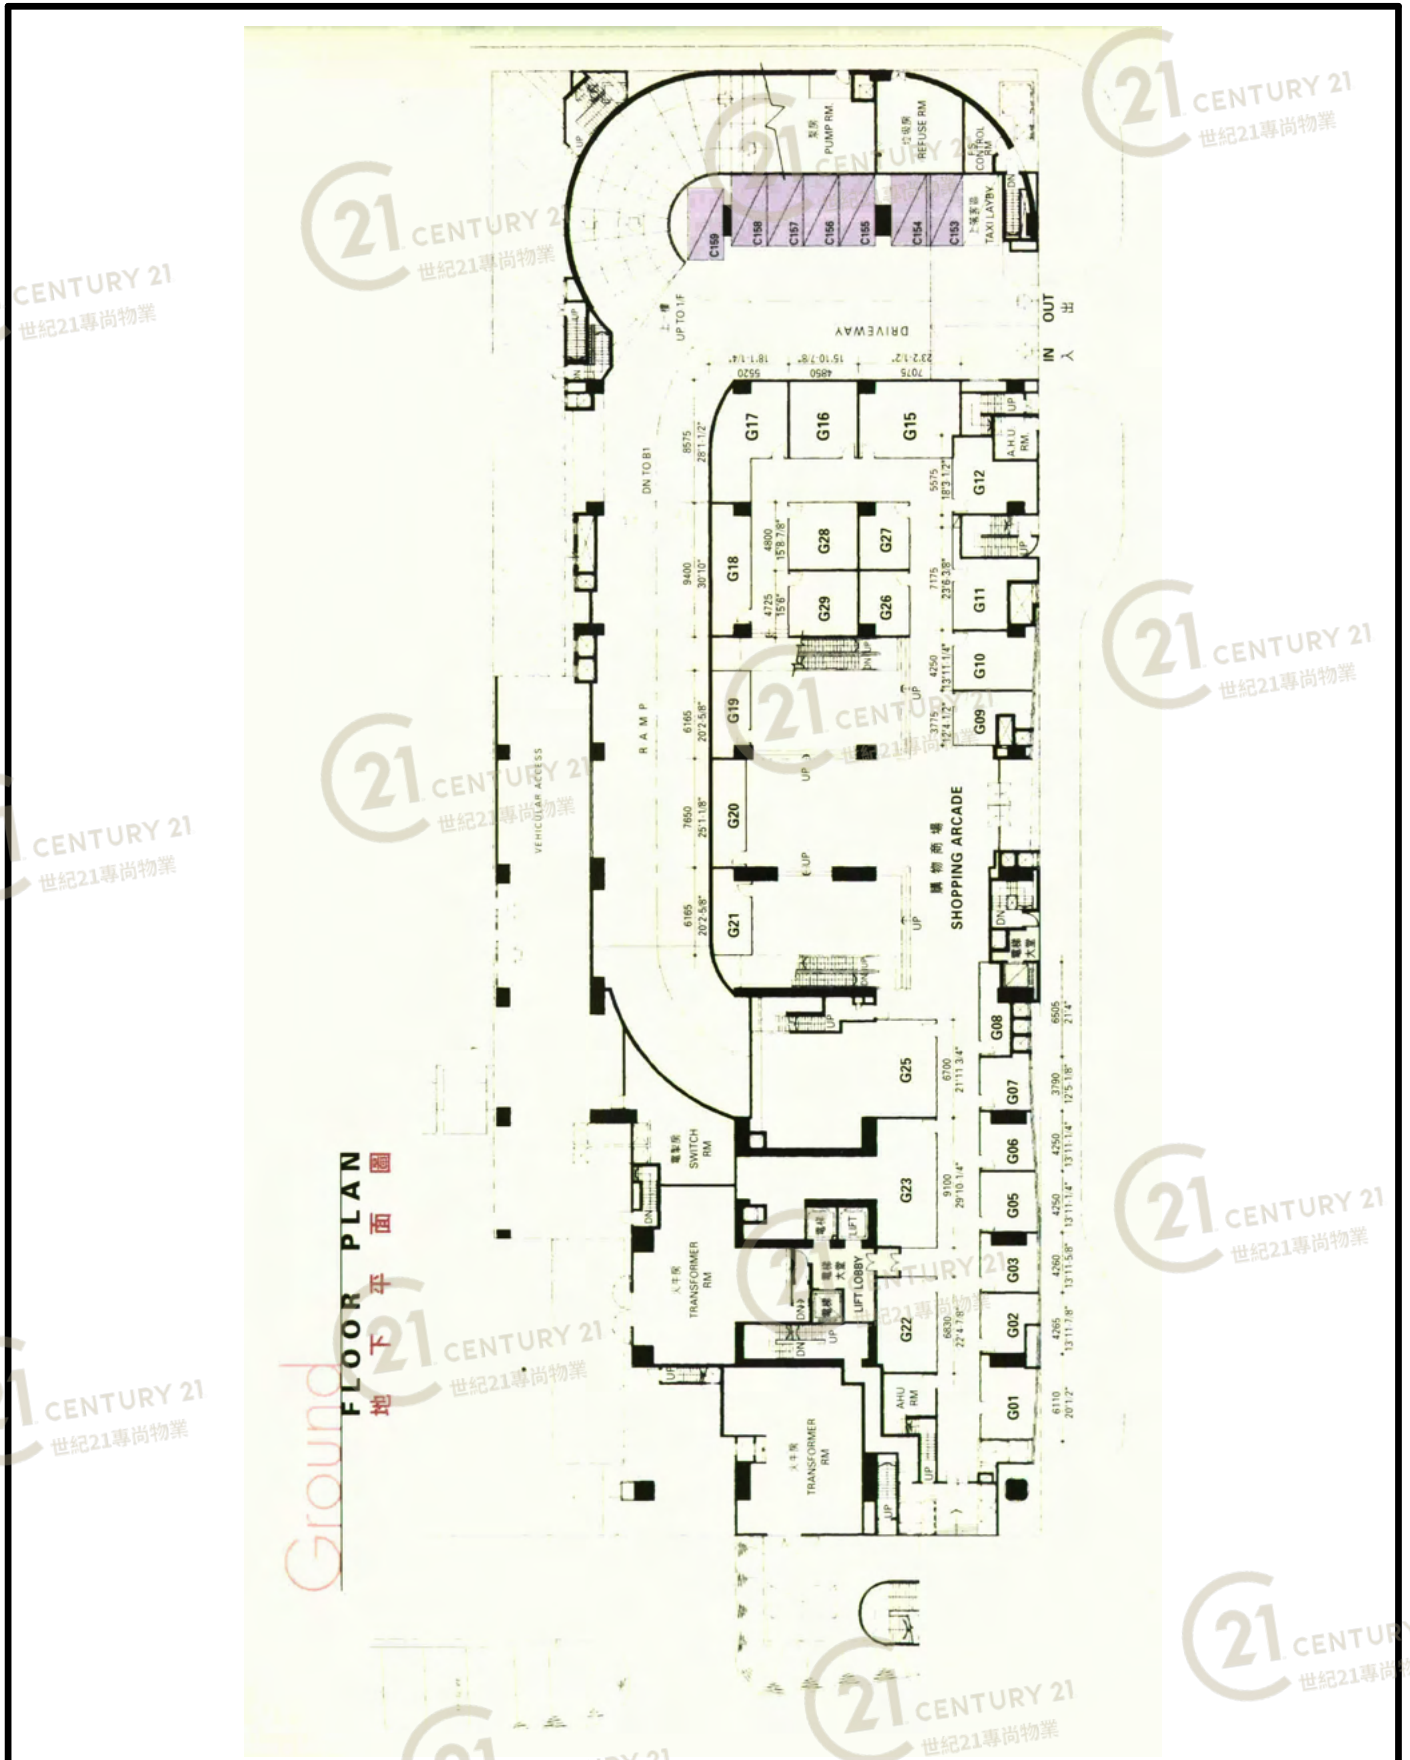

圖中所有數據比例，一概只作參考之用

平面圖

Floor Plan

屯門柏麗廣場 Tuen Mun Parklane Square

NOT TO SCALE, FOR IDENTIFICATION PURPOSE ONLY

圖中所有數據比例，一概只作參考之用

平面圖

Floor Plan

屯門柏麗廣場 Tuen Mun Parklane Square

NOT TO SCALE, FOR IDENTIFICATION PURPOSE ONLY

圖中所有數據比例，一概只作參考之用

平面圖

Floor Plan

屯門柏麗廣場 Tuen Mun Parklane Square

NOT TO SCALE, FOR IDENTIFICATION PURPOSE ONLY

圖中所有數據比例，一概只作參考之用

平面圖

Floor Plan

屯門柏麗廣場 Tuen Mun Parklane Square

NOT TO SCALE, FOR IDENTIFICATION PURPOSE ONLY

圖中所有數據比例，一概只作參考之用