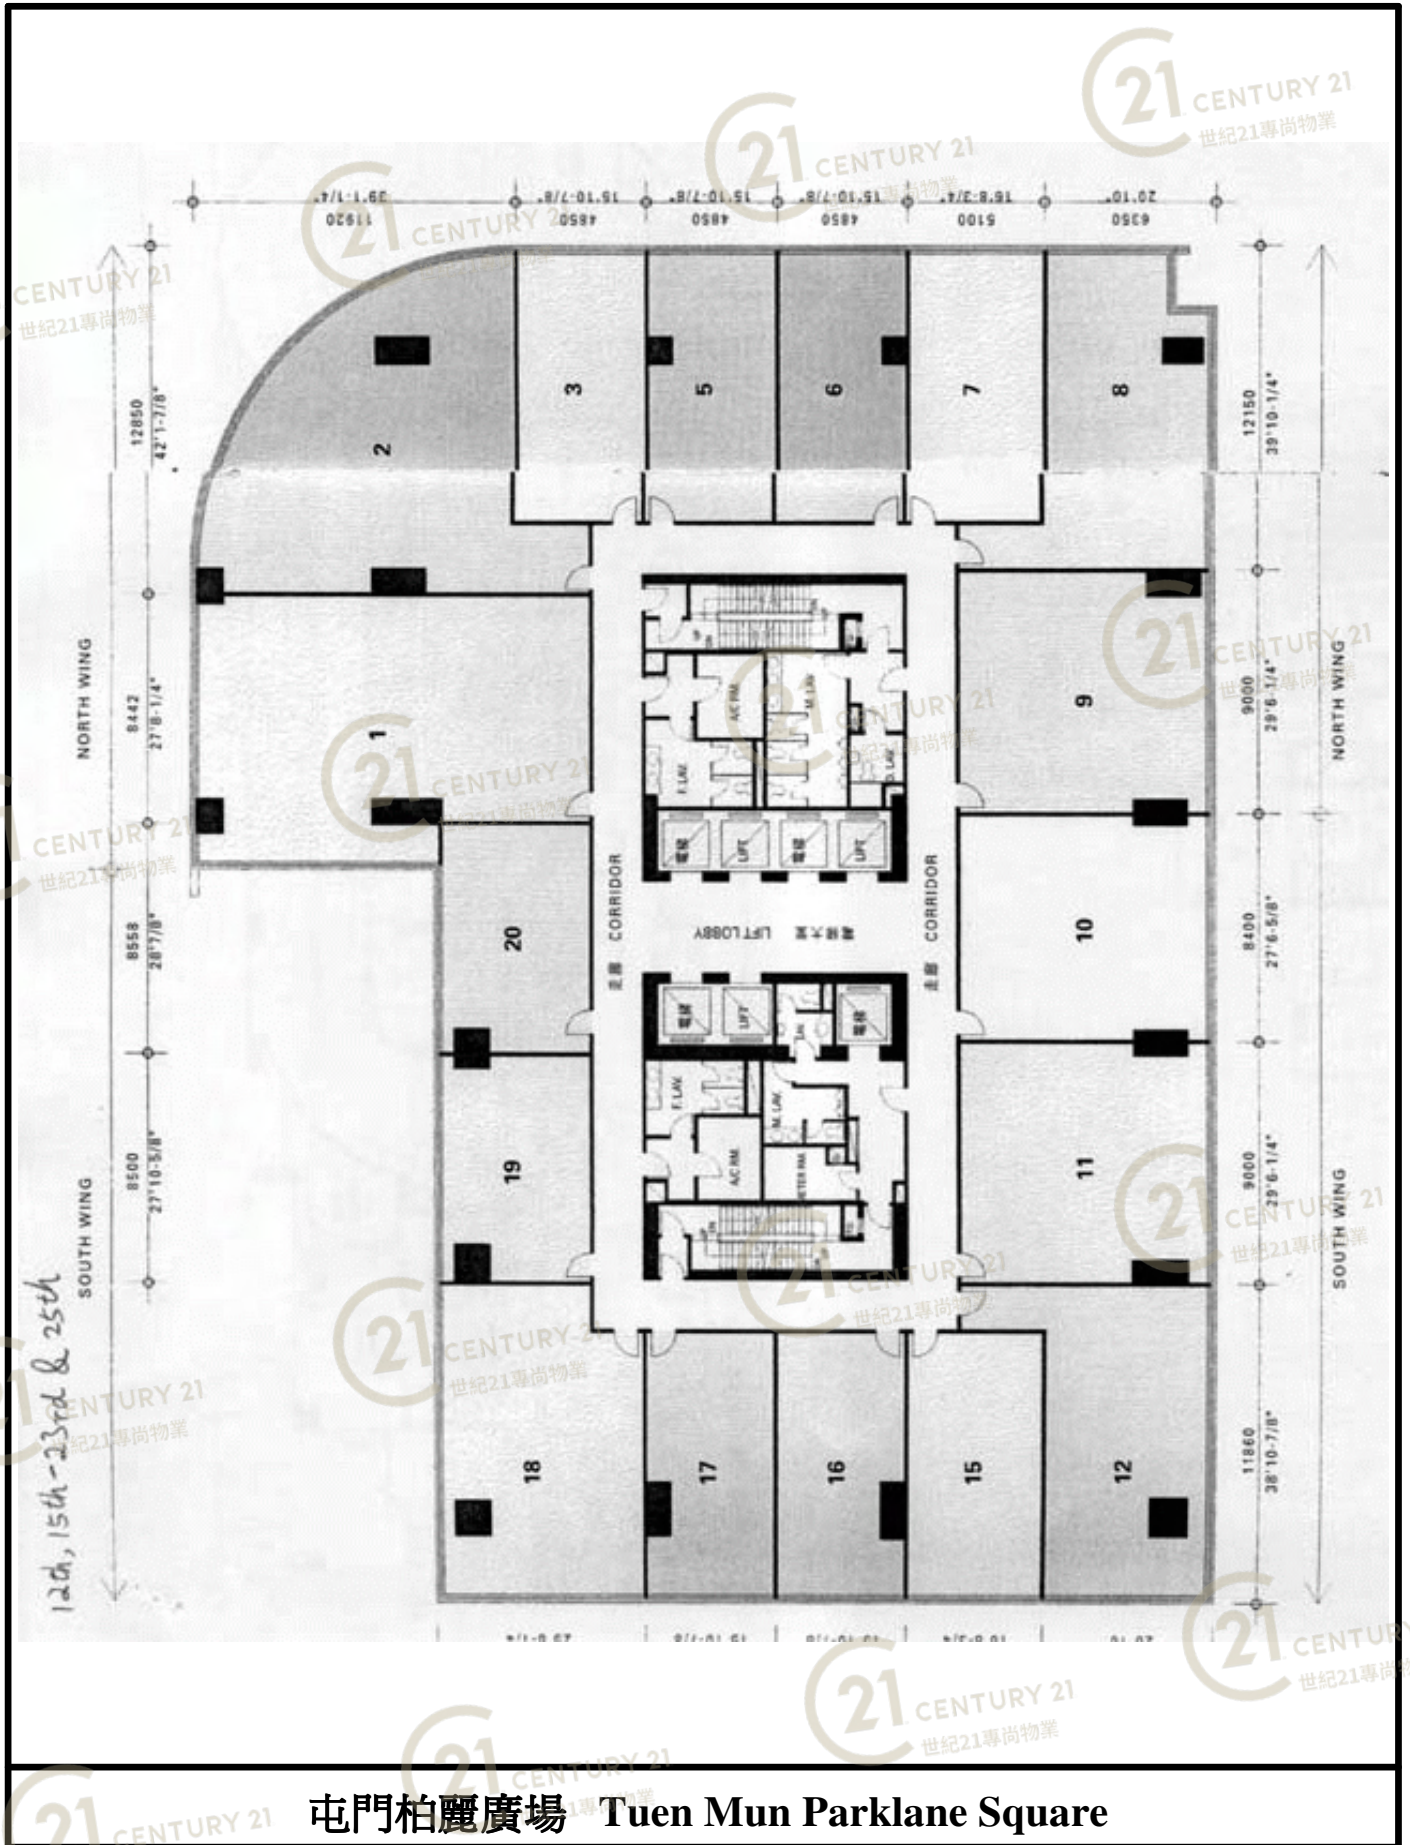

平面圖

Floor Plan

10th FLOOR PLAN
十樓平面圖

屯門柏麗廣場 Tuen Mun Parklane Square

NOT TO SCALE, FOR IDENTIFICATION PURPOSE ONLY

圖中所有數據比例，一概只作參考之用

平面圖

Floor Plan

屯門柏麗廣場 Tuen Mun Parklane Square

NOT TO SCALE, FOR IDENTIFICATION PURPOSE ONLY

圖中所有數據比例，一概只作參考之用

平面圖

Floor Plan

屯門柏麗廣場 Tuen Mun Parklane Square

NOT TO SCALE, FOR IDENTIFICATION PURPOSE ONLY

圖中所有數據比例，一概只作參考之用

平面圖

Floor Plan

屯門柏麗廣場 Tuen Mun Parklane Square

NOT TO SCALE, FOR IDENTIFICATION PURPOSE ONLY

圖中所有數據比例，一概只作參考之用

平面圖

Floor Plan

屯門柏麗廣場 Tuen Mun Parklane Square