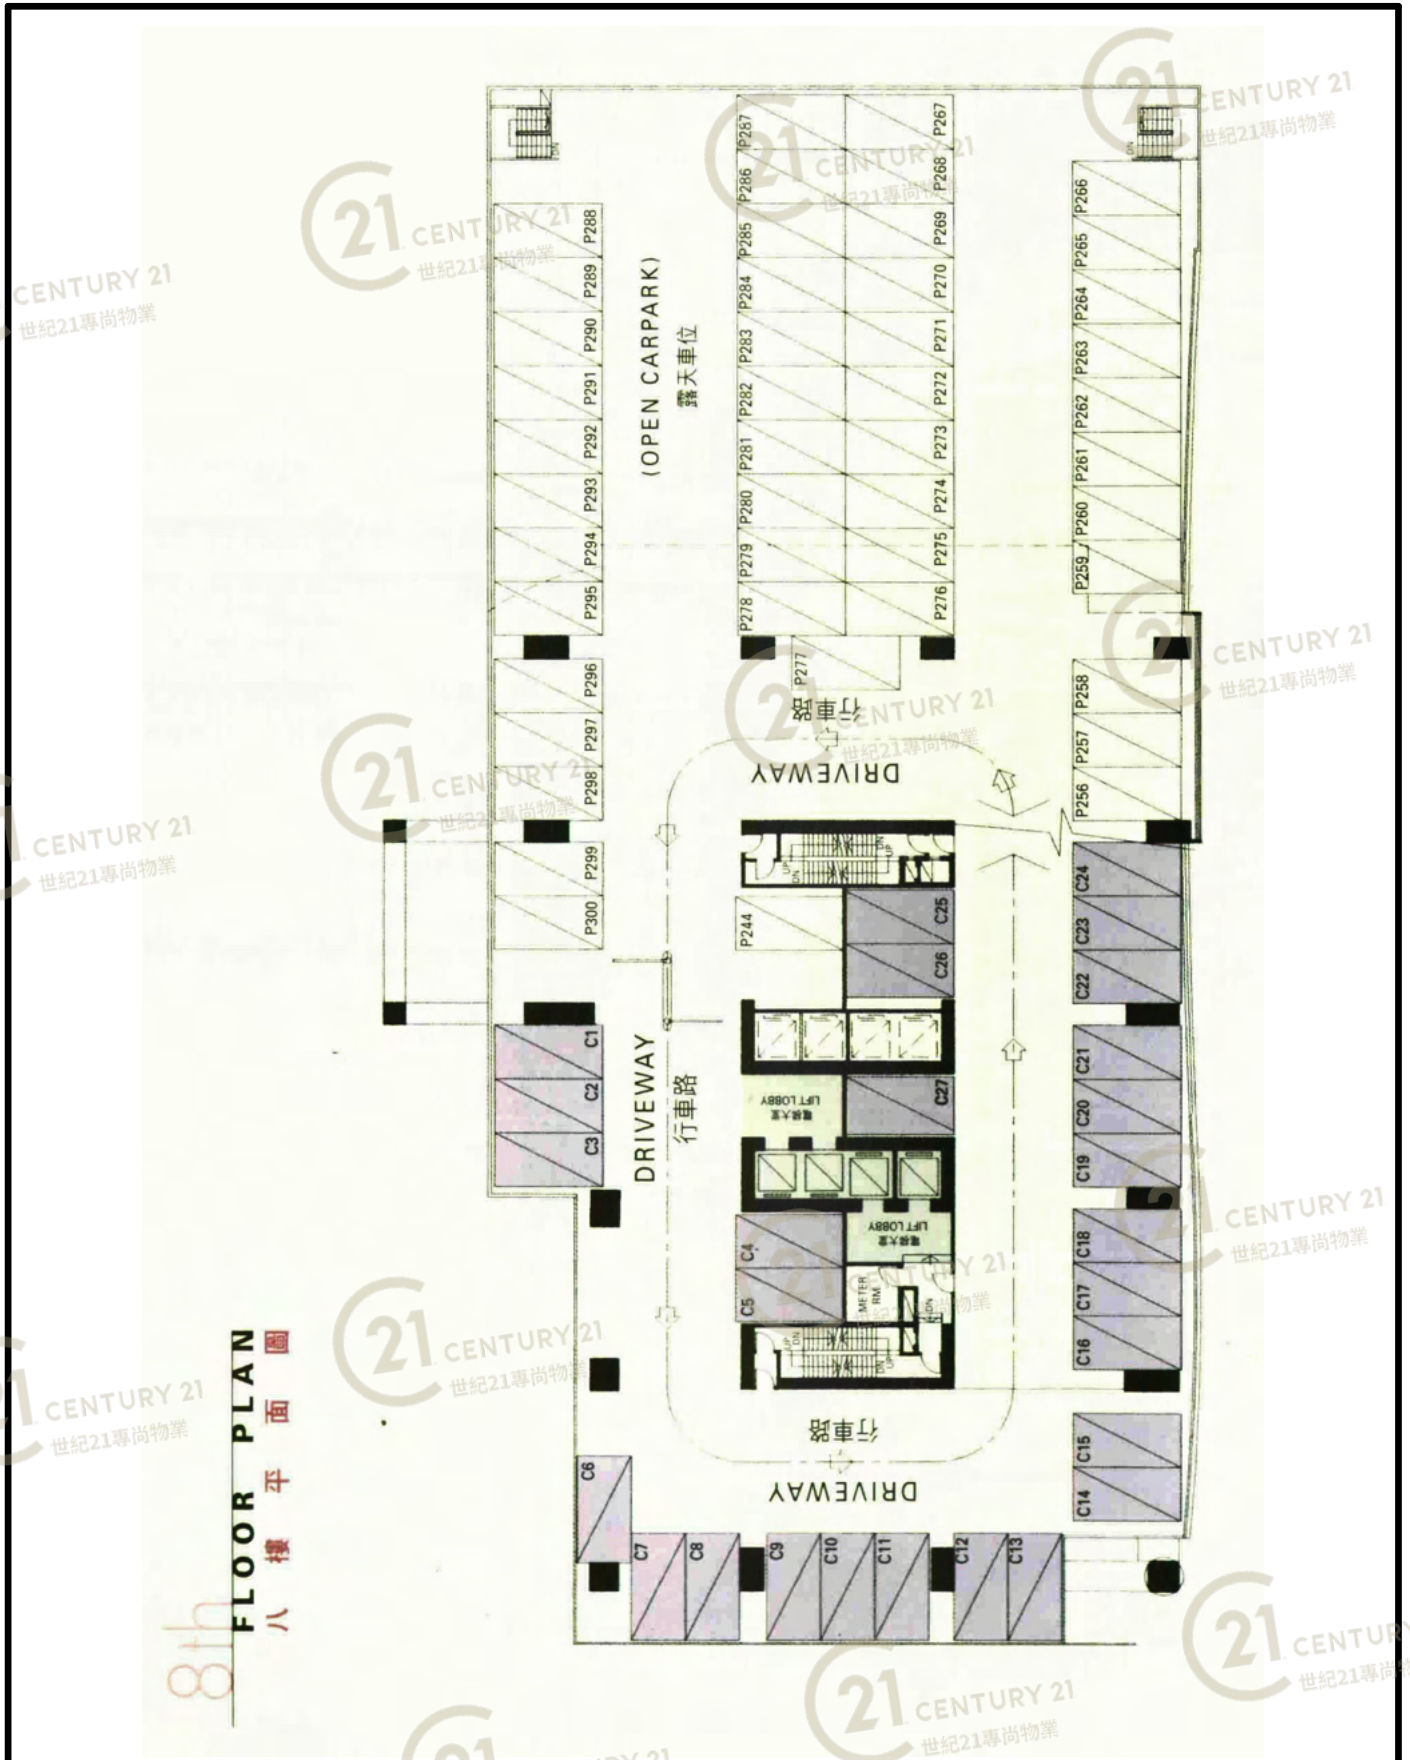

平面圖

Floor Plan

8th FLOOR PLAN
八樓平面圖

屯門柏麗廣場 Tuen Mun Parklane Square

NOT TO SCALE, FOR IDENTIFICATION PURPOSE ONLY

圖中所有數據比例，一概只作參考之用