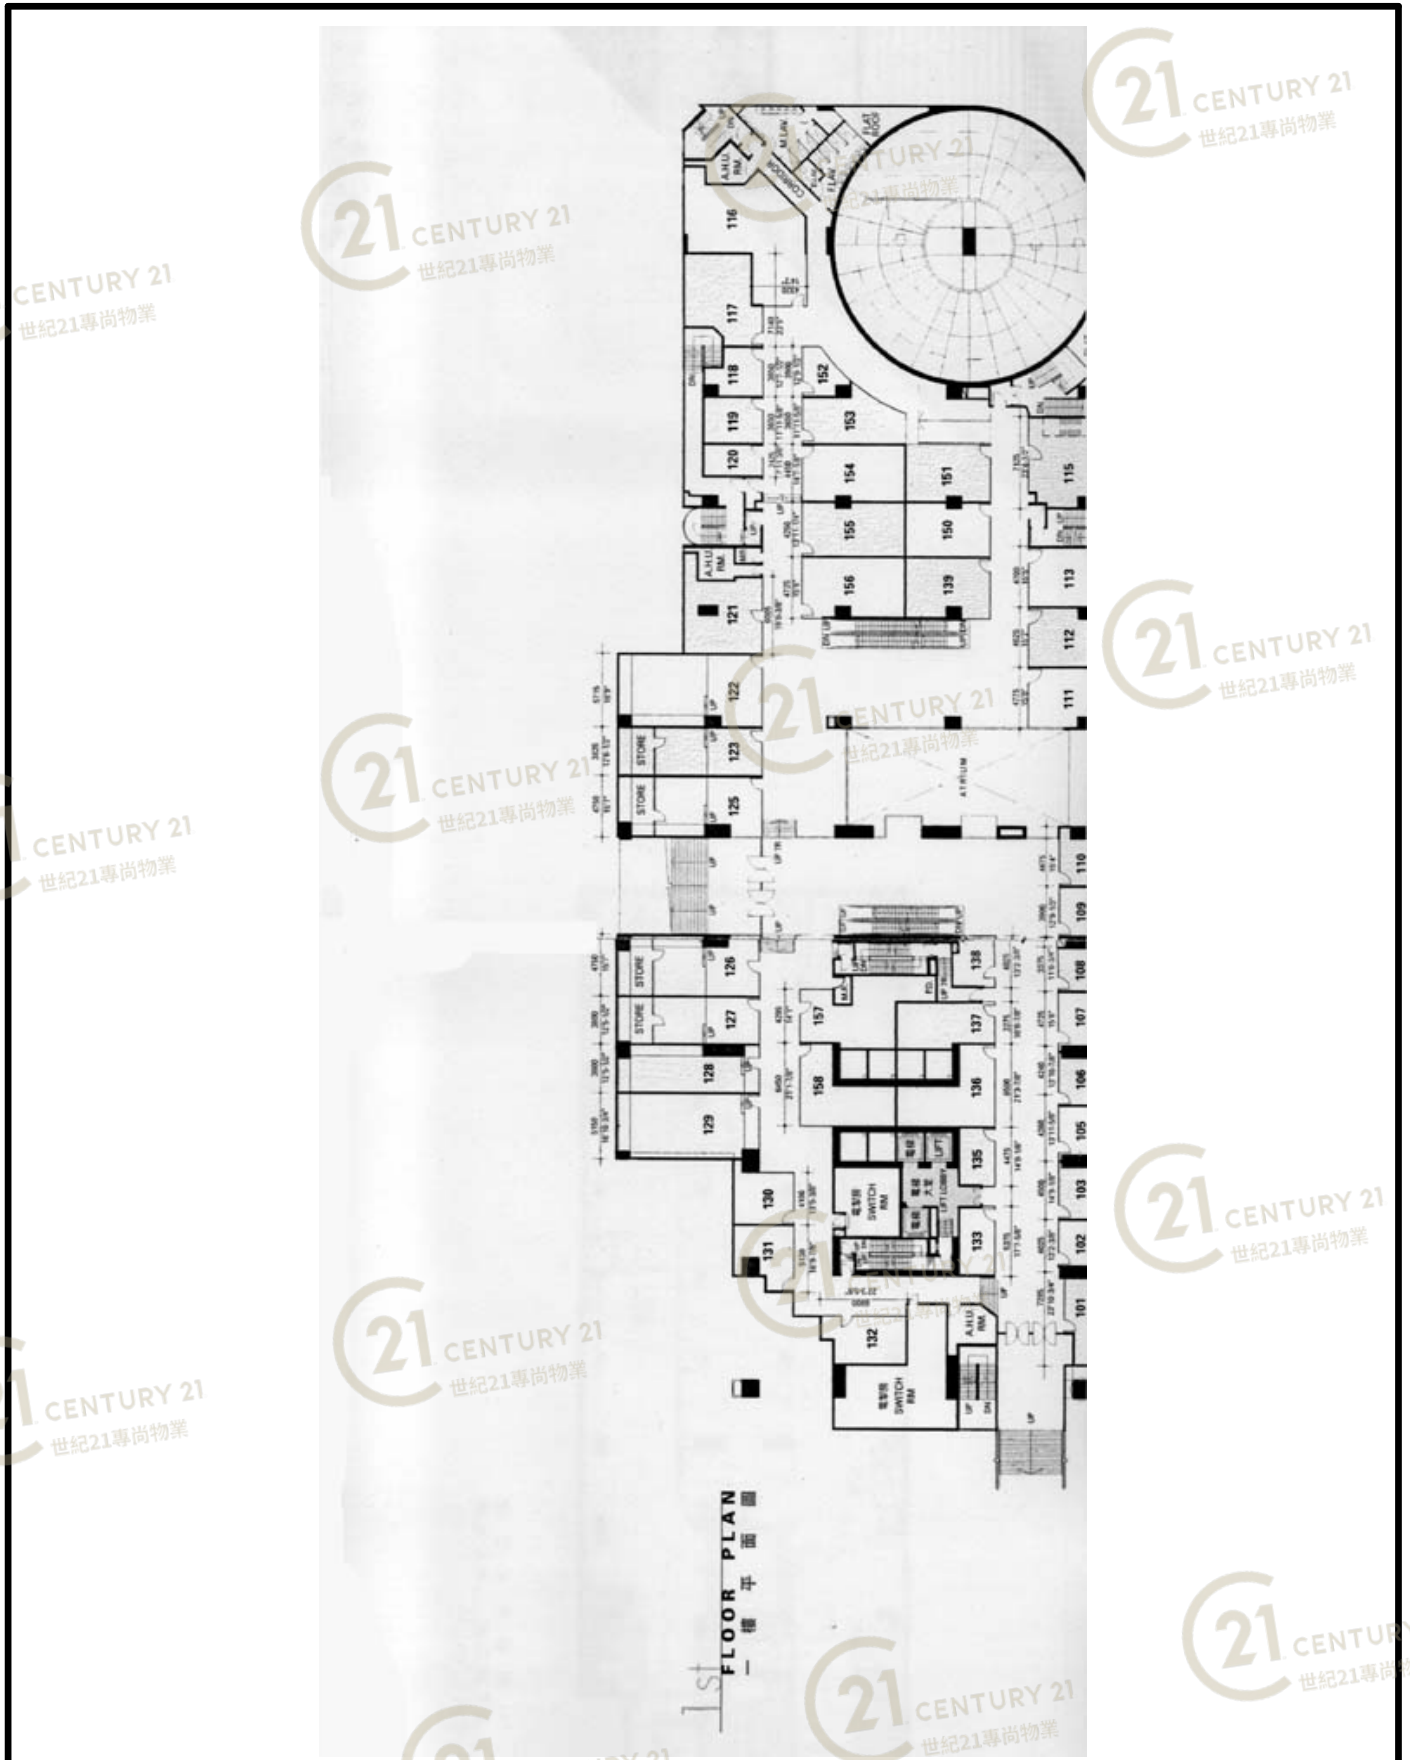

平面圖

Floor Plan

10th FLOOR PLAN
十樓平面圖

屯門柏麗廣場 Tuen Mun Parklane Square

NOT TO SCALE, FOR IDENTIFICATION PURPOSE ONLY

圖中所有數據比例，一概只作參考之用

平面圖

Floor Plan

屯門柏麗廣場 Tuen Mun Parklane Square

NOT TO SCALE, FOR IDENTIFICATION PURPOSE ONLY

圖中所有數據比例，一概只作參考之用

平面圖

Floor Plan

屯門柏麗廣場 Tuen Mun Parklane Square

NOT TO SCALE, FOR IDENTIFICATION PURPOSE ONLY

圖中所有數據比例，一概只作參考之用

平面圖

Floor Plan

屯門柏麗廣場 Tuen Mun Parklane Square

NOT TO SCALE, FOR IDENTIFICATION PURPOSE ONLY

圖中所有數據比例，一概只作參考之用

平面圖

Floor Plan

屯門柏麗廣場 Tuen Mun Parklane Square

NOT TO SCALE, FOR IDENTIFICATION PURPOSE ONLY

圖中所有數據比例，一概只作參考之用

平面圖

Floor Plan

屯門柏麗廣場 Tuen Mun Parklane Square

NOT TO SCALE, FOR IDENTIFICATION PURPOSE ONLY

圖中所有數據比例，一概只作參考之用

平面圖