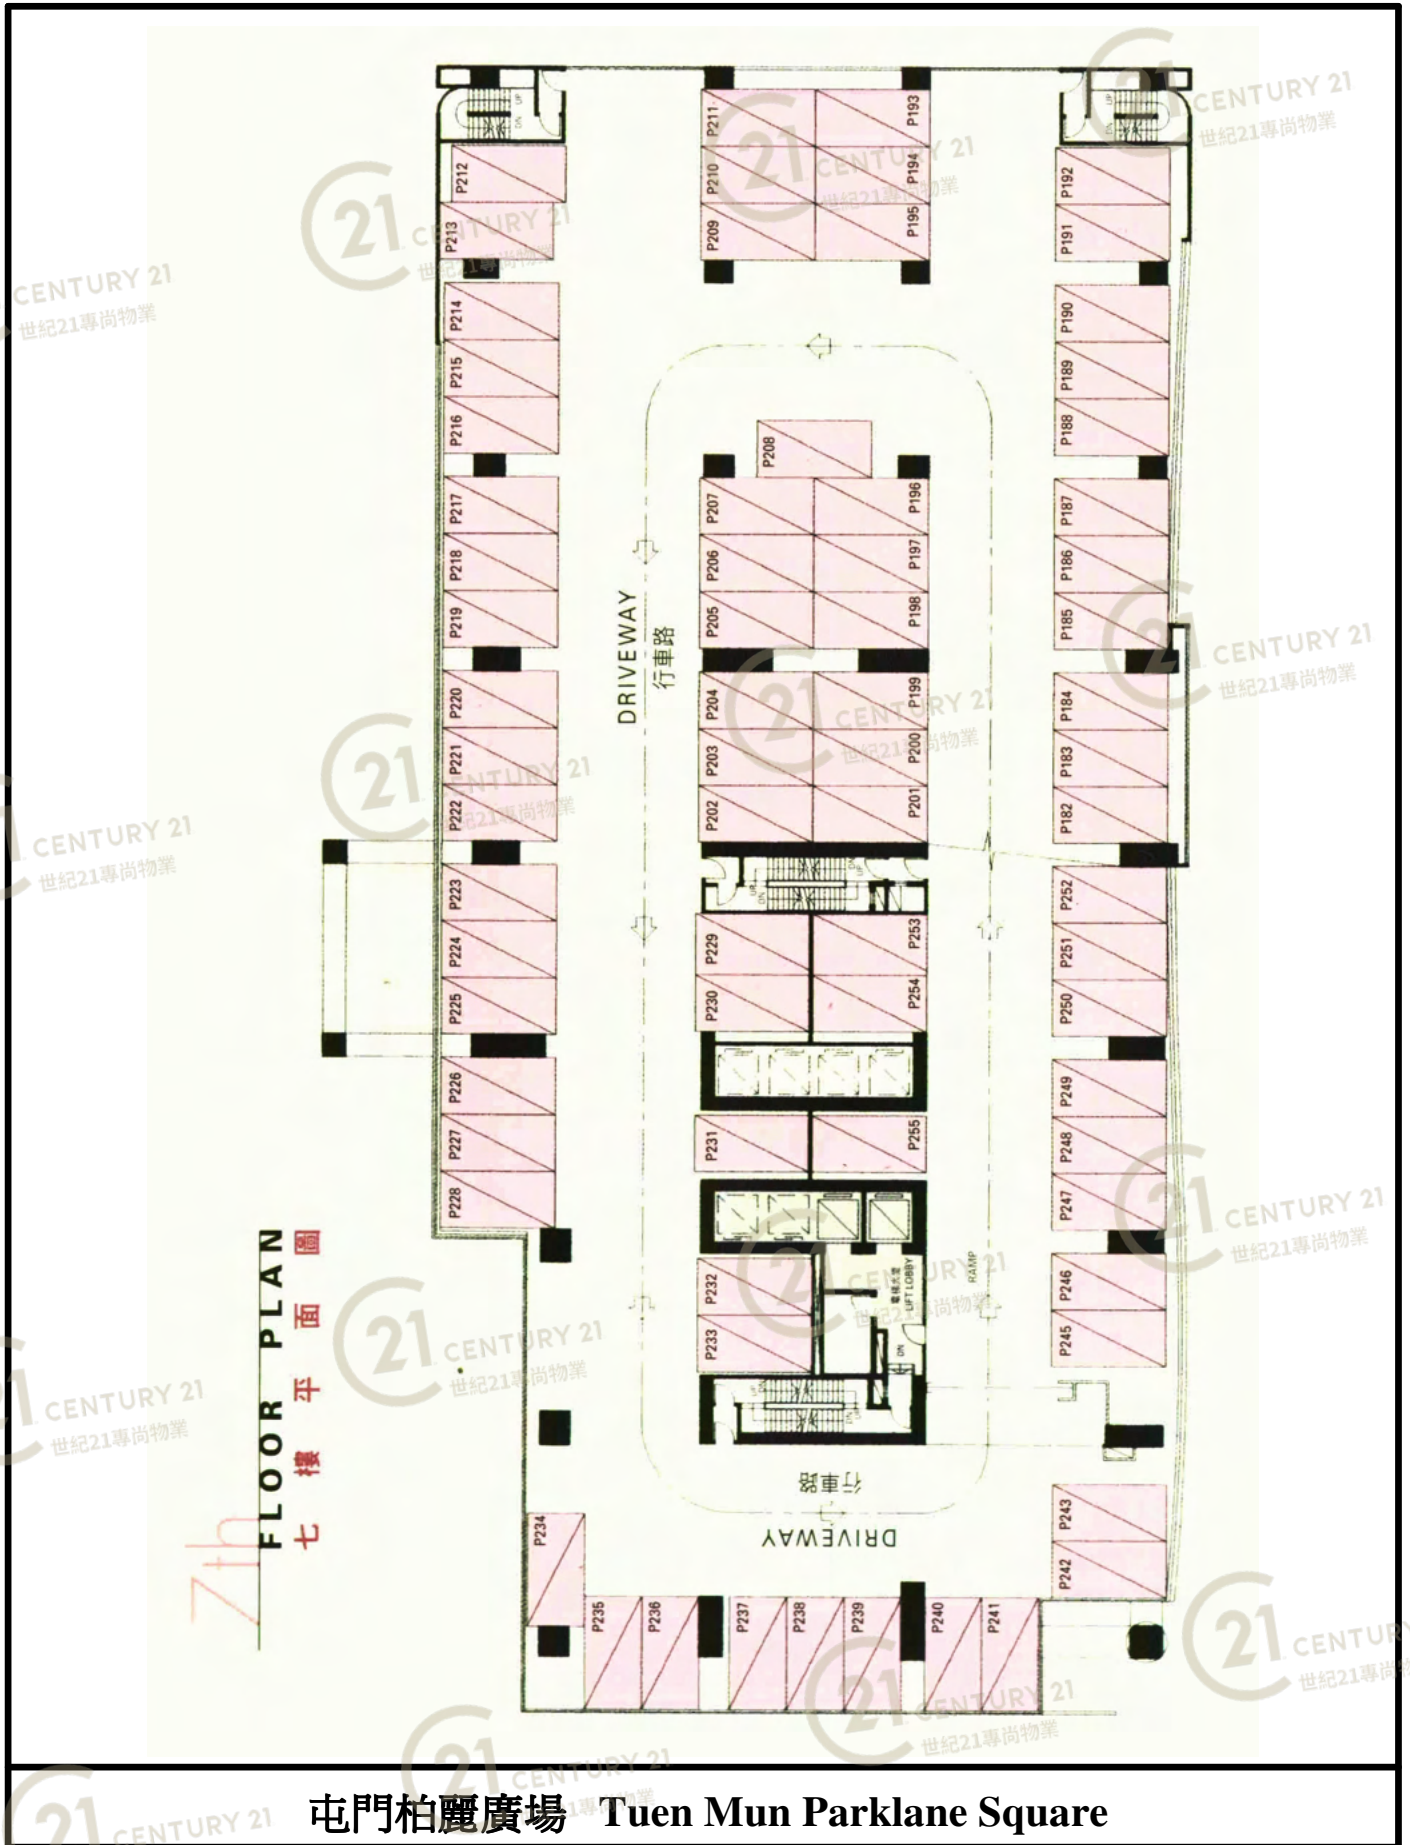

屯門柏麗廣場 Tuen Mun Parklane Square

NOT TO SCALE, FOR IDENTIFICATION PURPOSE ONLY

圖中所有數據比例，一概只作參考之用

平面圖

Floor Plan

屯門柏麗廣場 Tuen Mun Parklane Square

NOT TO SCALE, FOR IDENTIFICATION PURPOSE ONLY

圖中所有數據比例，一概只作參考之用

平面圖

Floor Plan

屯門柏麗廣場 Tuen Mun Parklane Square

NOT TO SCALE, FOR IDENTIFICATION PURPOSE ONLY

圖中所有數據比例，一概只作參考之用

平面圖

Floor Plan

7th FLOOR PLAN
七樓平面圖