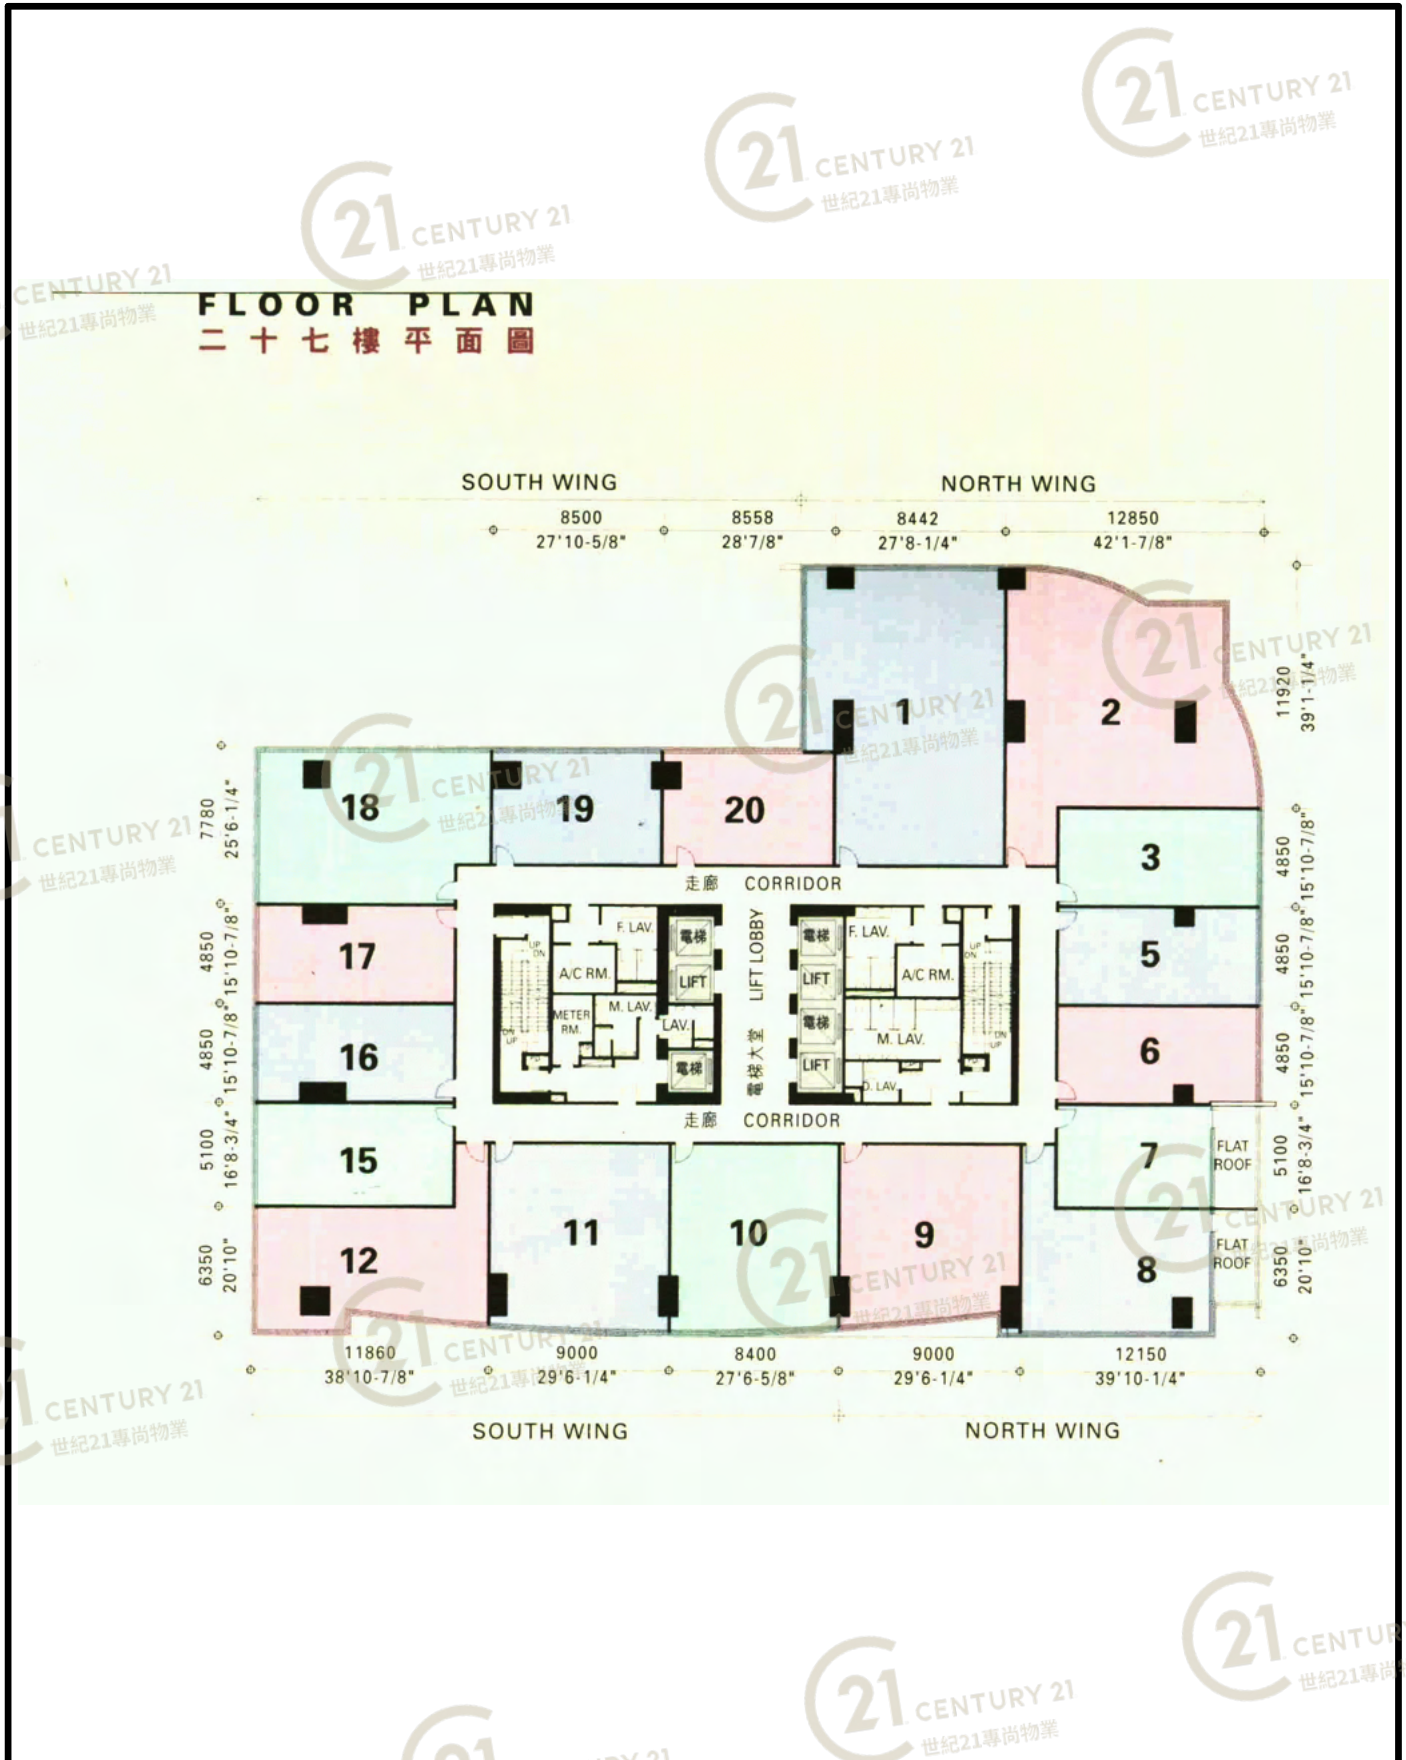

圖中所有數據比例，一概只作參考之用

平面圖

Floor Plan

FLOOR PLAN
+ 1 樓 平面圖

屯門柏麗廣場 Tuen Mun Parklane Square

NOT TO SCALE, FOR IDENTIFICATION PURPOSE ONLY

圖中所有數據比例，一概只作參考之用

平面圖

Floor Plan

屯門柏麗廣場 Tuen Mun Parklane Square

NOT TO SCALE, FOR IDENTIFICATION PURPOSE ONLY

圖中所有數據比例, 一概只作參考之用

平面圖

Floor Plan

屯門柏麗廣場 Tuen Mun Parklane Square

NOT TO SCALE, FOR IDENTIFICATION PURPOSE ONLY

圖中所有數據比例，一概只作參考之用

平面圖

Floor Plan

屯門柏麗廣場 Tuen Mun Parklane Square

NOT TO SCALE, FOR IDENTIFICATION PURPOSE ONLY

圖中所有數據比例，一概只作參考之用

平面圖

Floor Plan