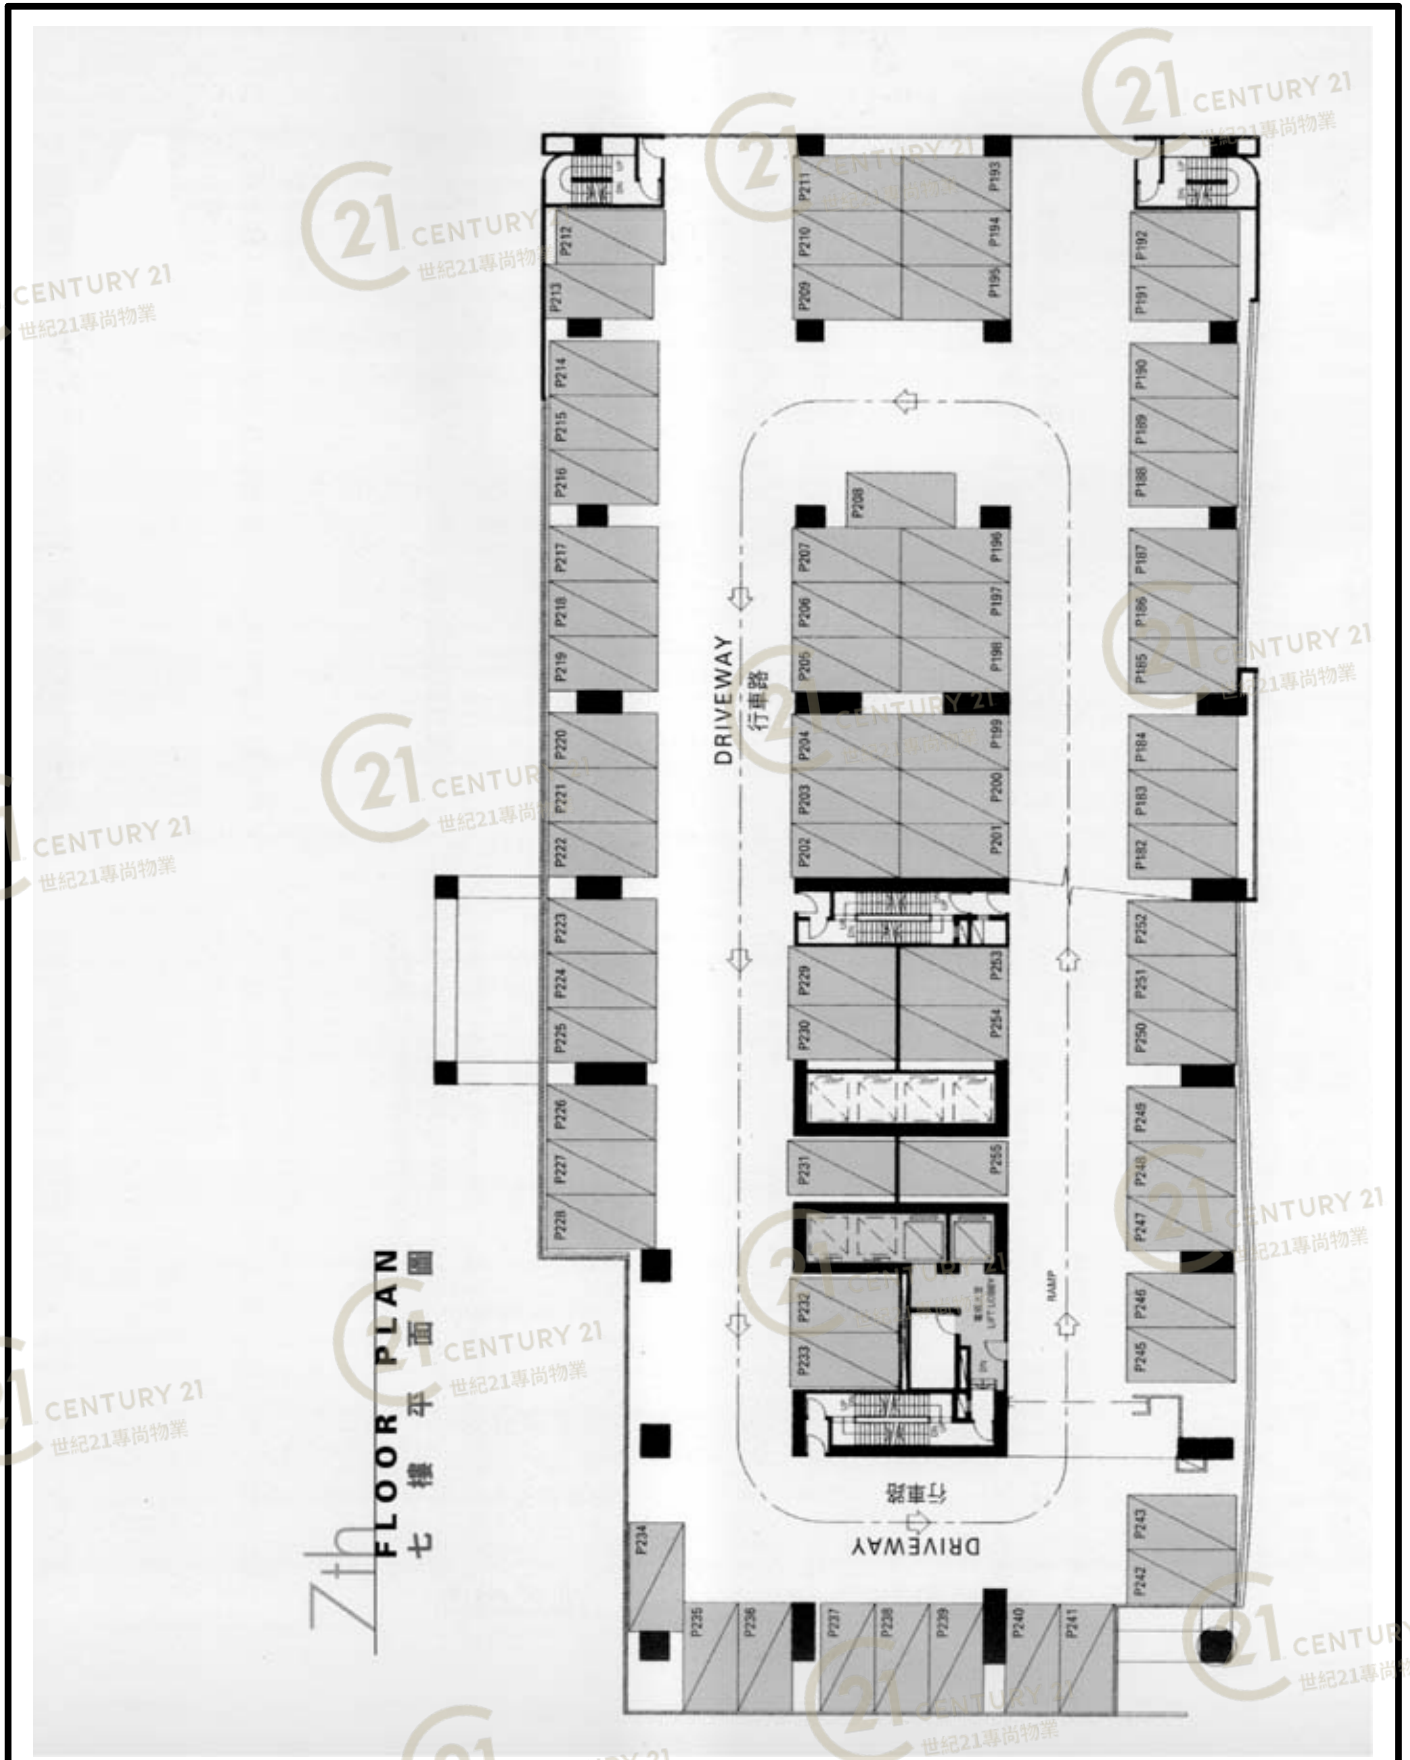

Floor Plan

屯門柏麗廣場 Tuen Mun Parklane Square

NOT TO SCALE, FOR IDENTIFICATION PURPOSE ONLY

圖中所有數據比例，一概只作參考之用

平面圖

Floor Plan

屯門柏麗廣場 Tuen Mun Parklane Square

NOT TO SCALE, FOR IDENTIFICATION PURPOSE ONLY

圖中所有數據比例，一概只作參考之用

平面圖

Floor Plan

屯門柏麗廣場 Tuen Mun Parklane Square

NOT TO SCALE, FOR IDENTIFICATION PURPOSE ONLY

圖中所有數據比例，一概只作參考之用

平面圖

Floor Plan

屯門柏麗廣場 Tuen Mun Parklane Square

NOT TO SCALE, FOR IDENTIFICATION PURPOSE ONLY

圖中所有數據比例，一概只作參考之用

平面圖

Floor Plan

8th FLOOR PLAN
八樓平面圖

屯門柏麗廣場 Tuen Mun Parklane Square

NOT TO SCALE, FOR IDENTIFICATION PURPOSE ONLY

圖中所有數據比例，一概只作參考之用

平面圖

Floor Plan

9th FLOOR PLAN
九樓平面圖

屯門柏麗廣場 Tuen Mun Parklane Square

NOT TO SCALE, FOR IDENTIFICATION PURPOSE ONLY
圖中所有數據比例，一概只作參考之用

平面圖

Floor Plan