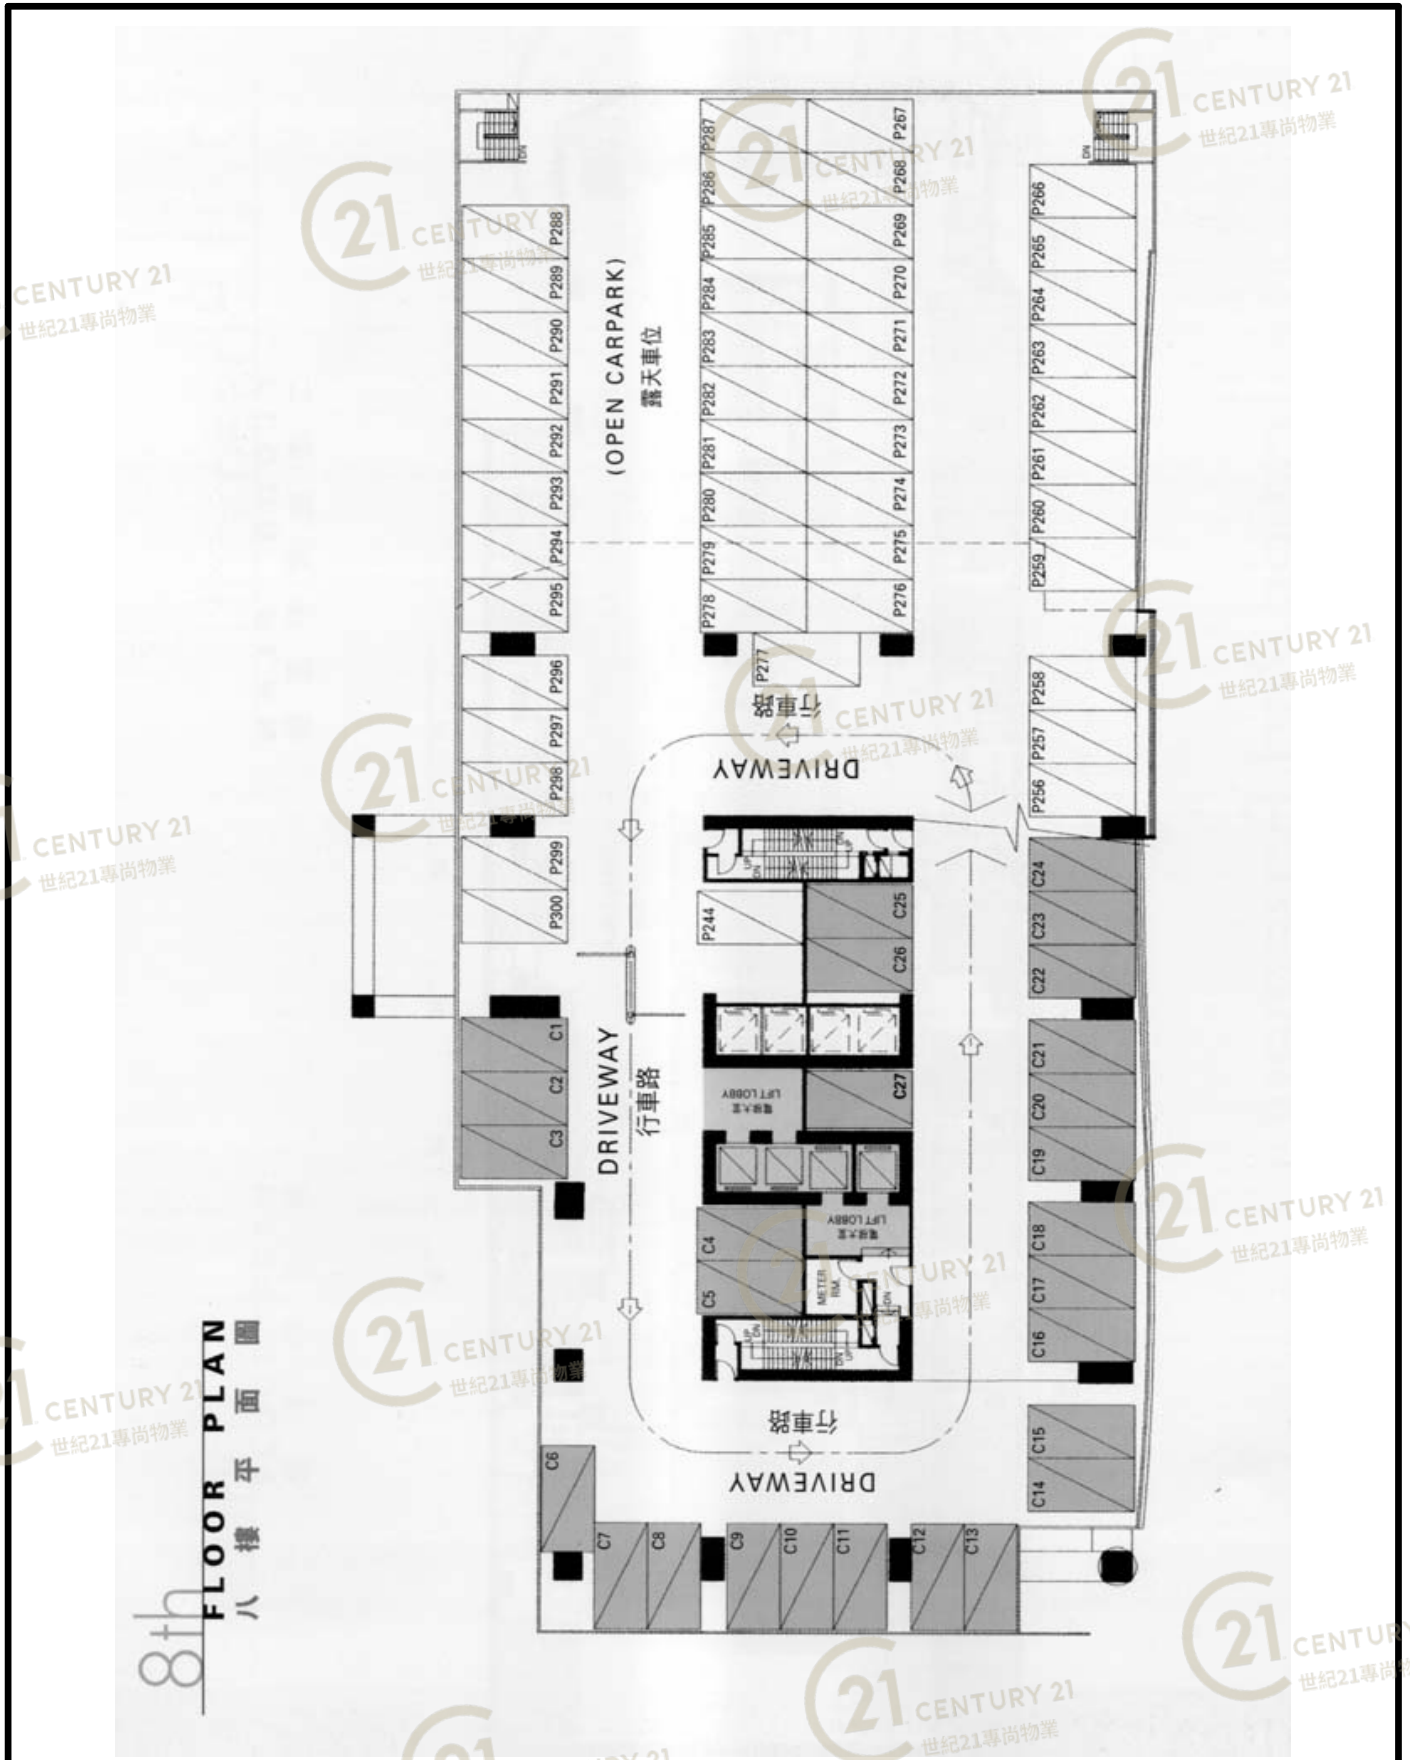

Floor Plan

屯門柏麗廣場 Tuen Mun Parklane Square

NOT TO SCALE, FOR IDENTIFICATION PURPOSE ONLY

圖中所有數據比例，一概只作參考之用

平面圖

Floor Plan

屯門柏麗廣場 Tuen Mun Parklane Square

NOT TO SCALE, FOR IDENTIFICATION PURPOSE ONLY

圖中所有數據比例，一概只作參考之用

平面圖

Floor Plan

屯門柏麗廣場 Tuen Mun Parklane Square

NOT TO SCALE, FOR IDENTIFICATION PURPOSE ONLY

圖中所有數據比例，一概只作參考之用

平面圖

Floor Plan

屯門柏麗廣場 Tuen Mun Parklane Square

NOT TO SCALE, FOR IDENTIFICATION PURPOSE ONLY

圖中所有數據比例，一概只作參考之用

平面圖

Floor Plan

8th FLOOR PLAN
八樓平面圖

屯門柏麗廣場 Tuen Mun Parklane Square

NOT TO SCALE, FOR IDENTIFICATION PURPOSE ONLY

圖中所有數據比例，一概只作參考之用

平面圖

Floor Plan

9th FLOOR PLAN
九樓平面圖

屯門柏麗廣場 Tuen Mun Parklane Square

NOT TO SCALE, FOR IDENTIFICATION PURPOSE ONLY
圖中所有數據比例，一概只作參考之用

平面圖

Floor Plan