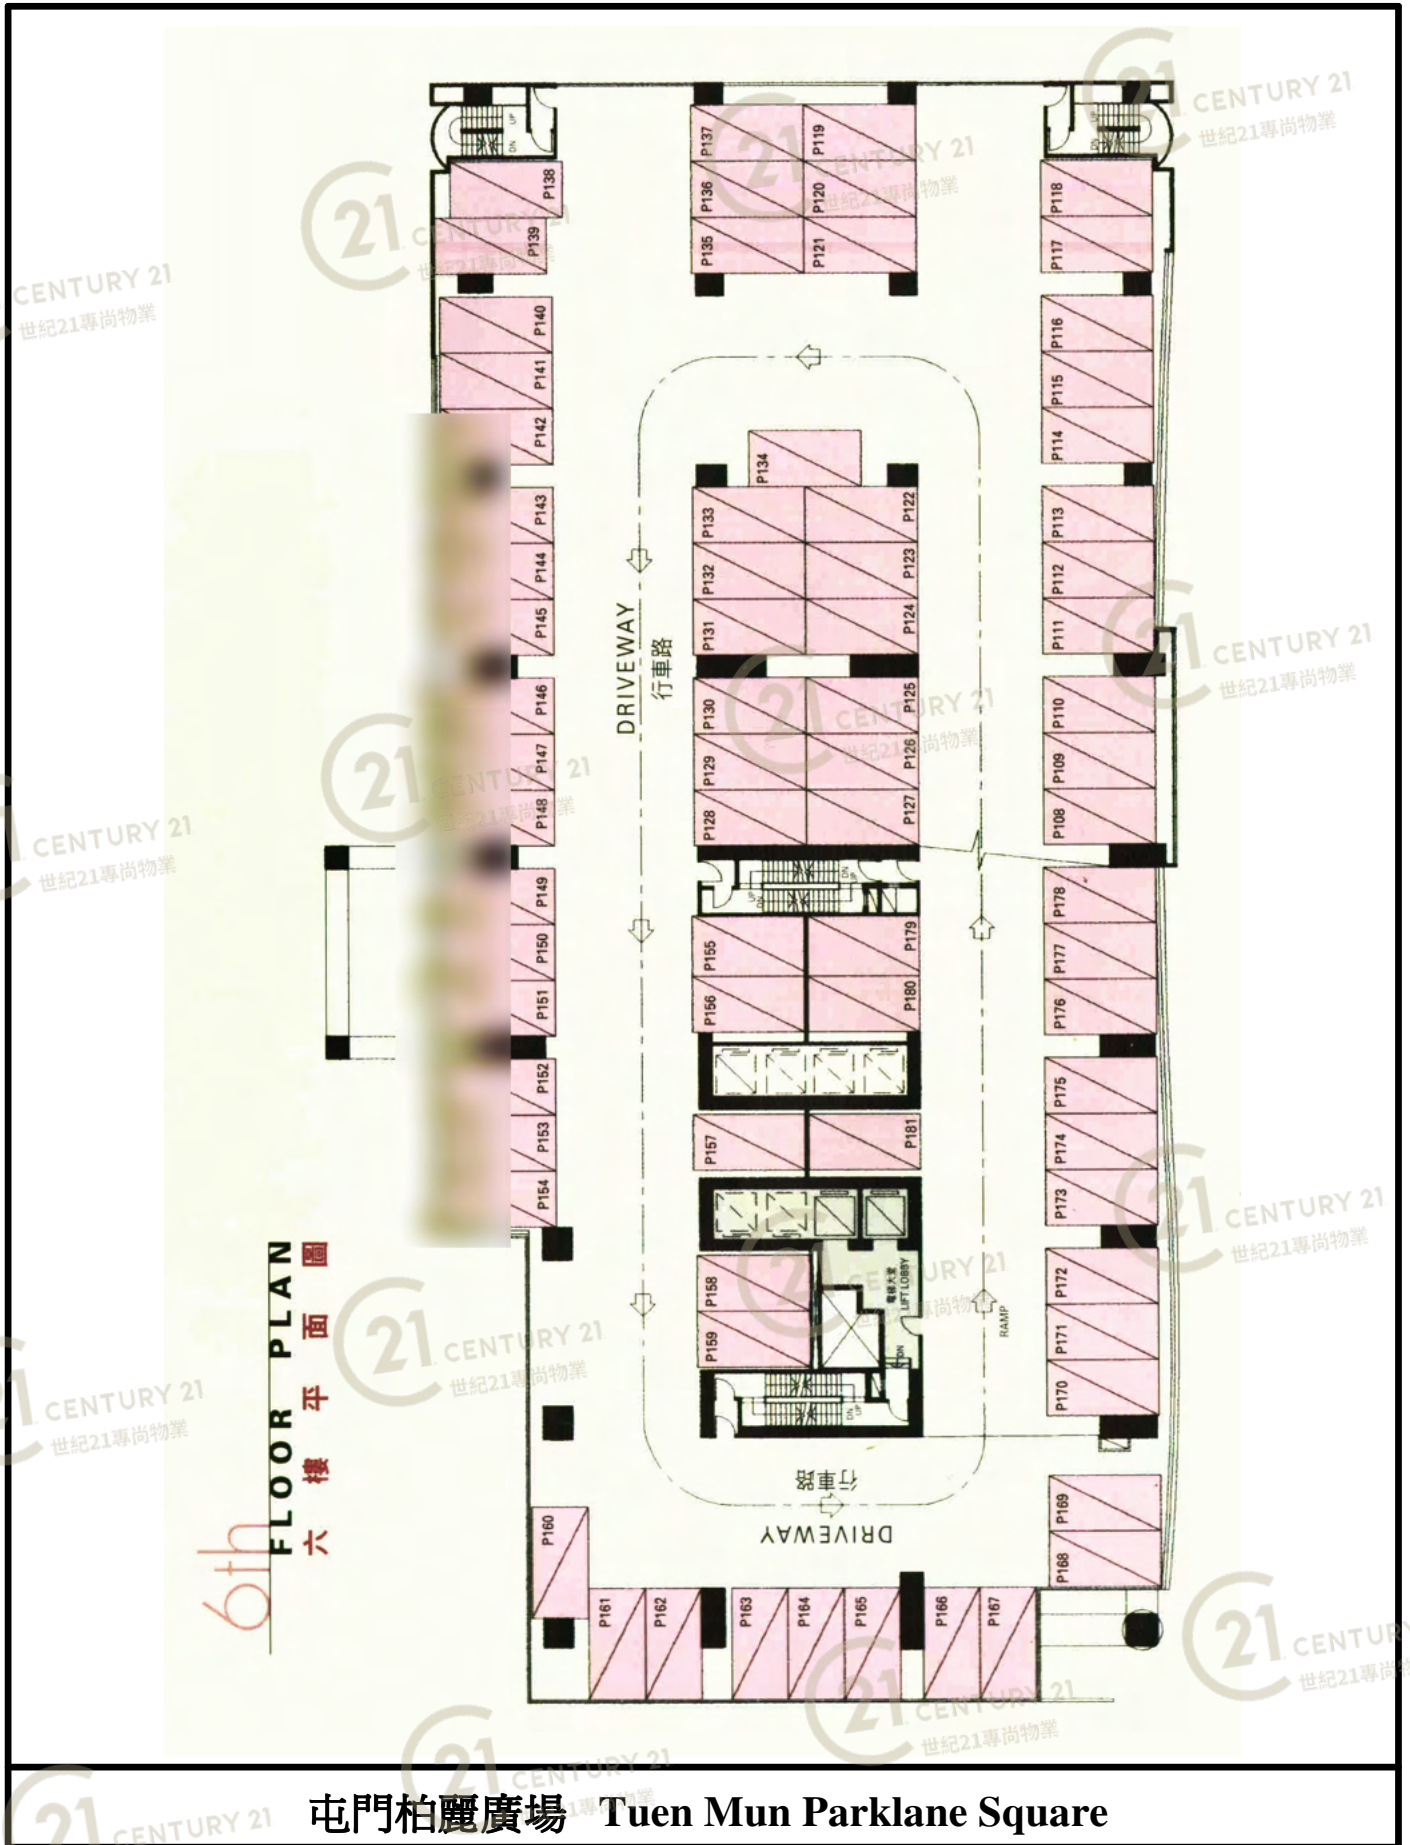

平面圖

Floor Plan

屯門柏麗廣場 Tuen Mun Parklane Square

NOT TO SCALE, FOR IDENTIFICATION PURPOSE ONLY

圖中所有數據比例，一概只作參考之用

平面圖

Floor Plan

底層二樓地庫平面圖

屯門柏麗廣場 Tuen Mun Parklane Square

NOT TO SCALE, FOR IDENTIFICATION PURPOSE ONLY

圖中所有數據比例，一概只作參考之用

平面圖

Floor Plan

屯門柏麗廣場 Tuen Mun Parklane Square

NOT TO SCALE, FOR IDENTIFICATION PURPOSE ONLY

圖中所有數據比例，一概只作參考之用

平面圖

Floor Plan

屯門柏麗廣場 Tuen Mun Parklane Square

NOT TO SCALE, FOR IDENTIFICATION PURPOSE ONLY

圖中所有數據比例，一概只作參考之用

平面圖

Floor Plan

7th FLOOR PLAN
七樓平面圖