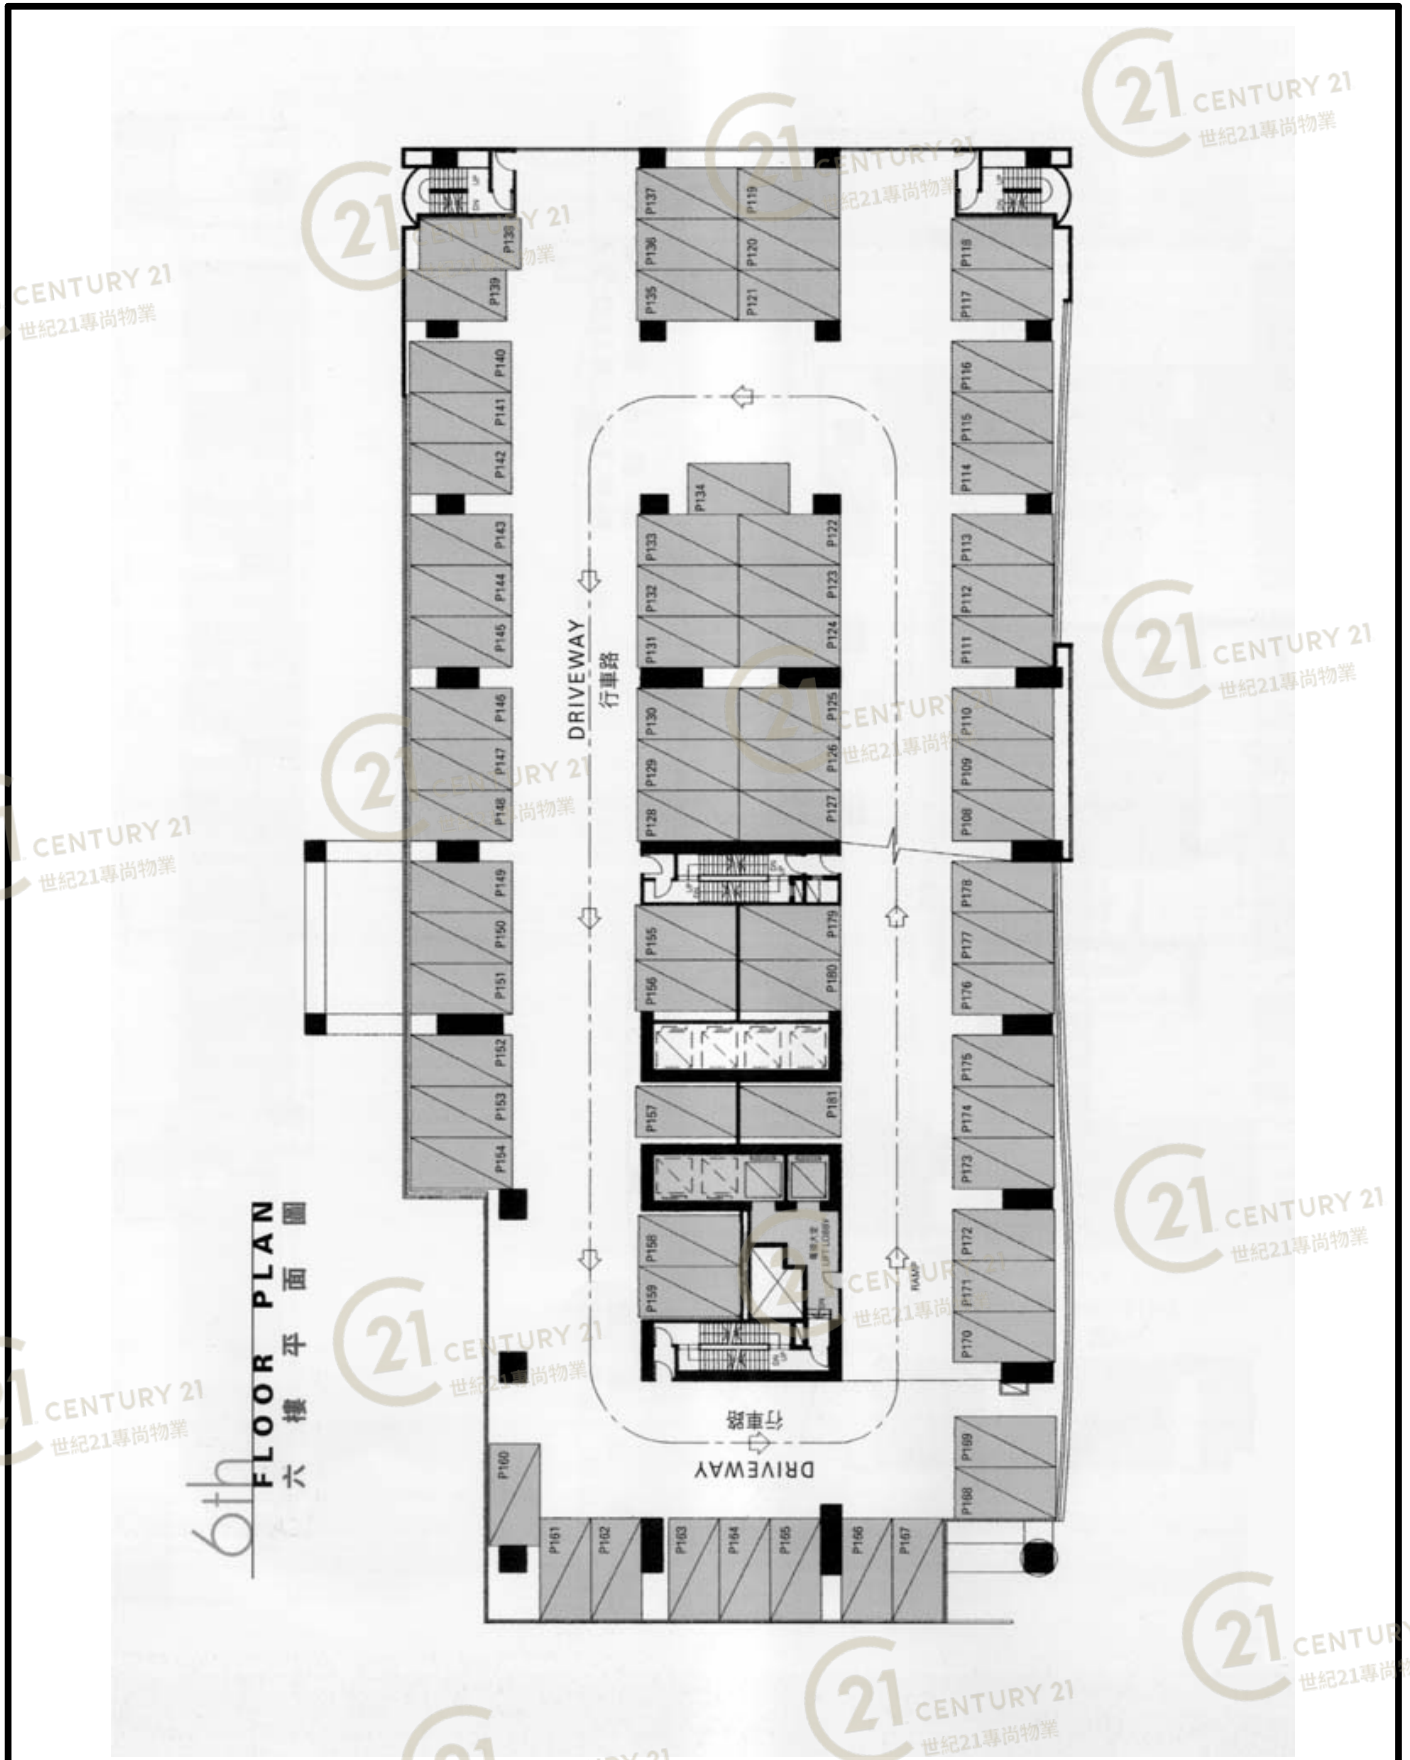

NOT TO SCALE, FOR IDENTIFICATION PURPOSE ONLY

圖中所有數據比例，一概只作參考之用

平面圖

Floor Plan

屯門柏麗廣場 Tuen Mun Parklane Square

NOT TO SCALE, FOR IDENTIFICATION PURPOSE ONLY

圖中所有數據比例，一概只作參考之用

平面圖

Floor Plan

屯門柏麗廣場 Tuen Mun Parklane Square

NOT TO SCALE, FOR IDENTIFICATION PURPOSE ONLY

圖中所有數據比例，一概只作參考之用

平面圖

Floor Plan

屯門柏麗廣場 Tuen Mun Parklane Square

NOT TO SCALE, FOR IDENTIFICATION PURPOSE ONLY

圖中所有數據比例，一概只作參考之用

平面圖

Floor Plan

屯門柏麗廣場 Tuen Mun Parklane Square

NOT TO SCALE, FOR IDENTIFICATION PURPOSE ONLY

圖中所有數據比例，一概只作參考之用

平面圖

Floor Plan