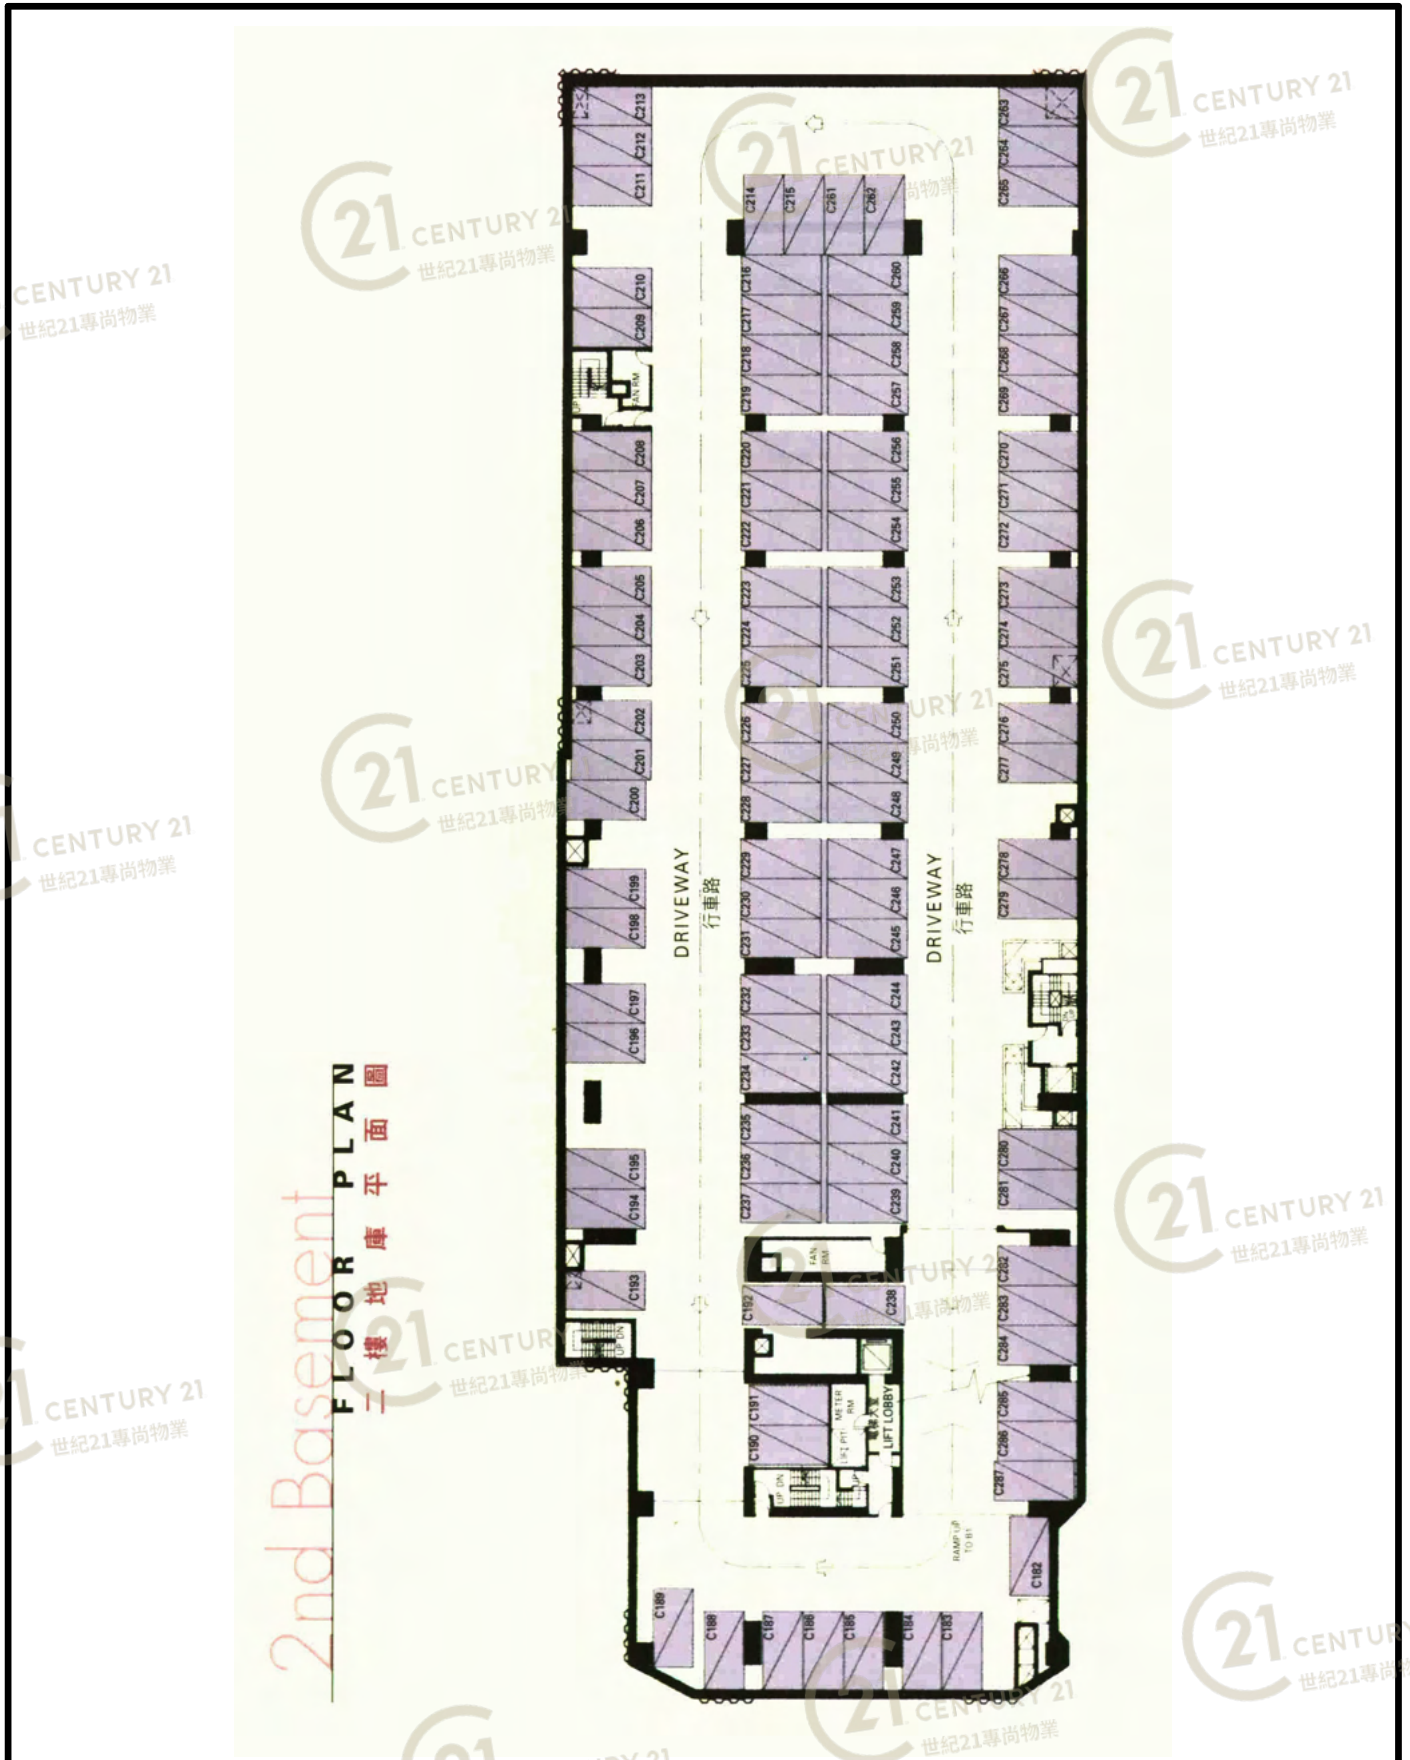

圖中所有數據比例，一概只作參考之用

平面圖

Floor Plan

FLOOR PLAN
+ 1 樓 平面圖

屯門柏麗廣場 Tuen Mun Parklane Square

NOT TO SCALE, FOR IDENTIFICATION PURPOSE ONLY

圖中所有數據比例，一概只作參考之用

平面圖

Floor Plan

屯門柏麗廣場 Tuen Mun Parklane Square

NOT TO SCALE, FOR IDENTIFICATION PURPOSE ONLY

圖中所有數據比例, 一概只作參考之用

平面圖

Floor Plan

屯門柏麗廣場 Tuen Mun Parklane Square

NOT TO SCALE, FOR IDENTIFICATION PURPOSE ONLY

圖中所有數據比例，一概只作參考之用

平面圖

Floor Plan

屯門柏麗廣場 Tuen Mun Parklane Square

NOT TO SCALE, FOR IDENTIFICATION PURPOSE ONLY

圖中所有數據比例，一概只作參考之用

平面圖

Floor Plan

屯門柏麗廣場 Tuen Mun Parklane Square

NOT TO SCALE, FOR IDENTIFICATION PURPOSE ONLY

圖中所有數據比例，一概只作參考之用

平面圖

Floor Plan

屯門柏麗廣場 Tuen Mun Parklane Square

NOT TO SCALE, FOR IDENTIFICATION PURPOSE ONLY

圖中所有數據比例，一概只作參考之用