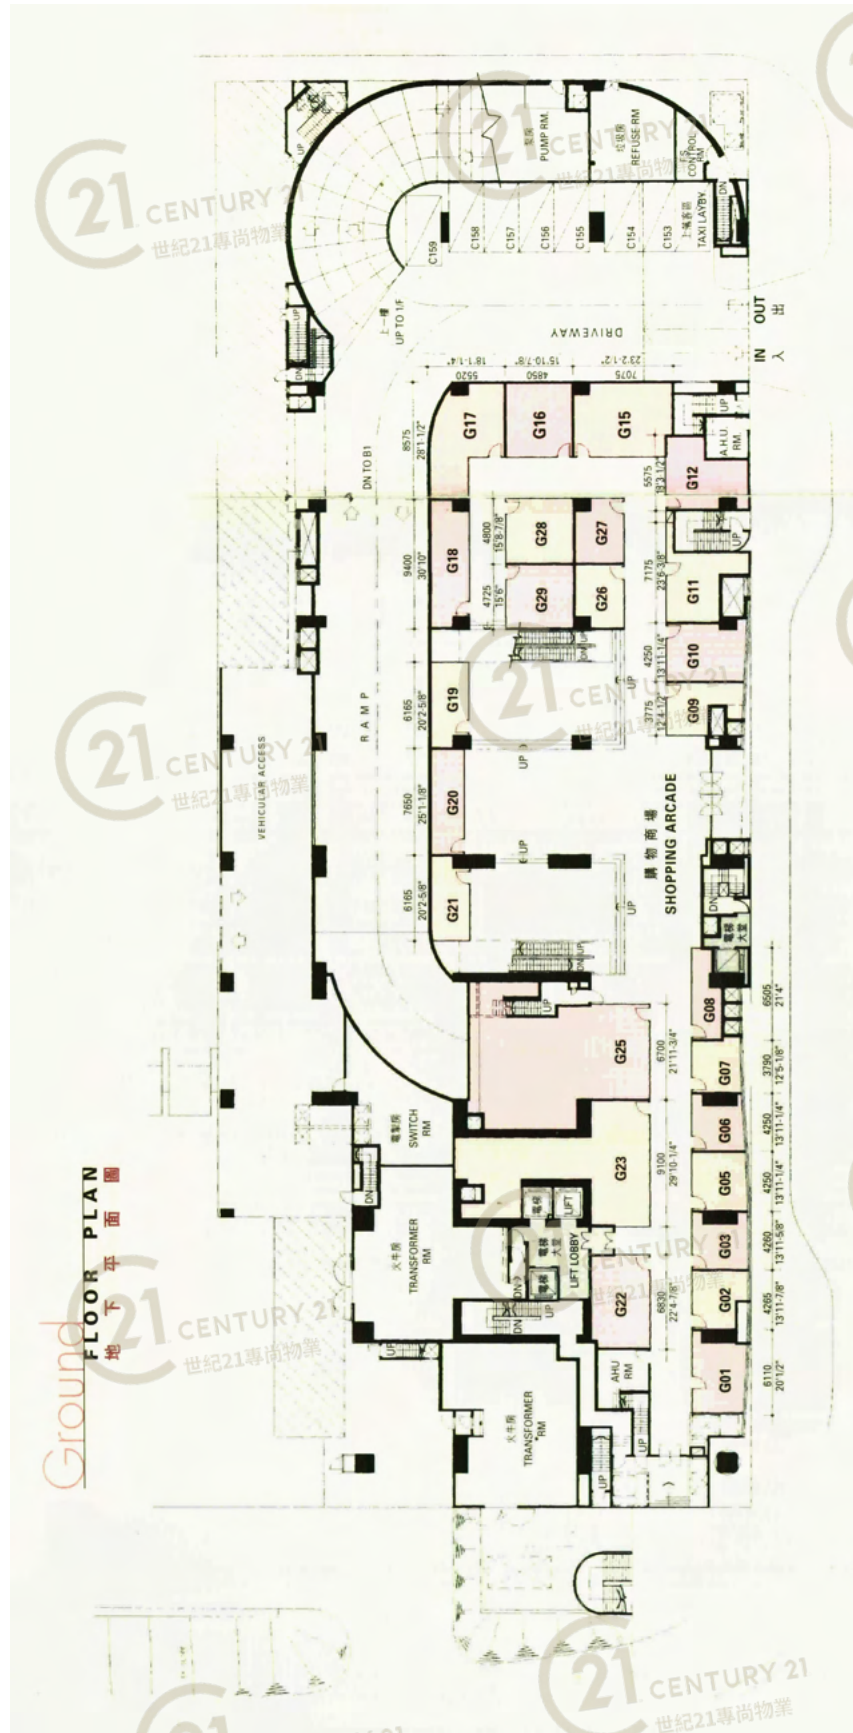

Building Outlook

屯門柏麗廣場 Tuen Mun Parklane Square

NOT TO SCALE, FOR IDENTIFICATION PURPOSE ONLY

圖中所有數據比例，一概只作參考之用

外觀圖

Building Outlook

屯門柏麗廣場 Tuen Mun Parklane Square

NOT TO SCALE, FOR IDENTIFICATION PURPOSE ONLY

圖中所有數據比例，一概只作參考之用

平面圖

Floor Plan

屯門柏麗廣場 Tuen Mun Parklane Square

NOT TO SCALE, FOR IDENTIFICATION PURPOSE ONLY

圖中所有數據比例，一概只作參考之用

平面圖

Floor Plan

屯門柏麗廣場 Tuen Mun Parklane Square

NOT TO SCALE, FOR IDENTIFICATION PURPOSE ONLY

圖中所有數據比例，一概只作參考之用

平面圖

Floor Plan

屯門柏麗廣場 Tuen Mun Parklane Square

NOT TO SCALE, FOR IDENTIFICATION PURPOSE ONLY

圖中所有數據比例，一概只作參考之用