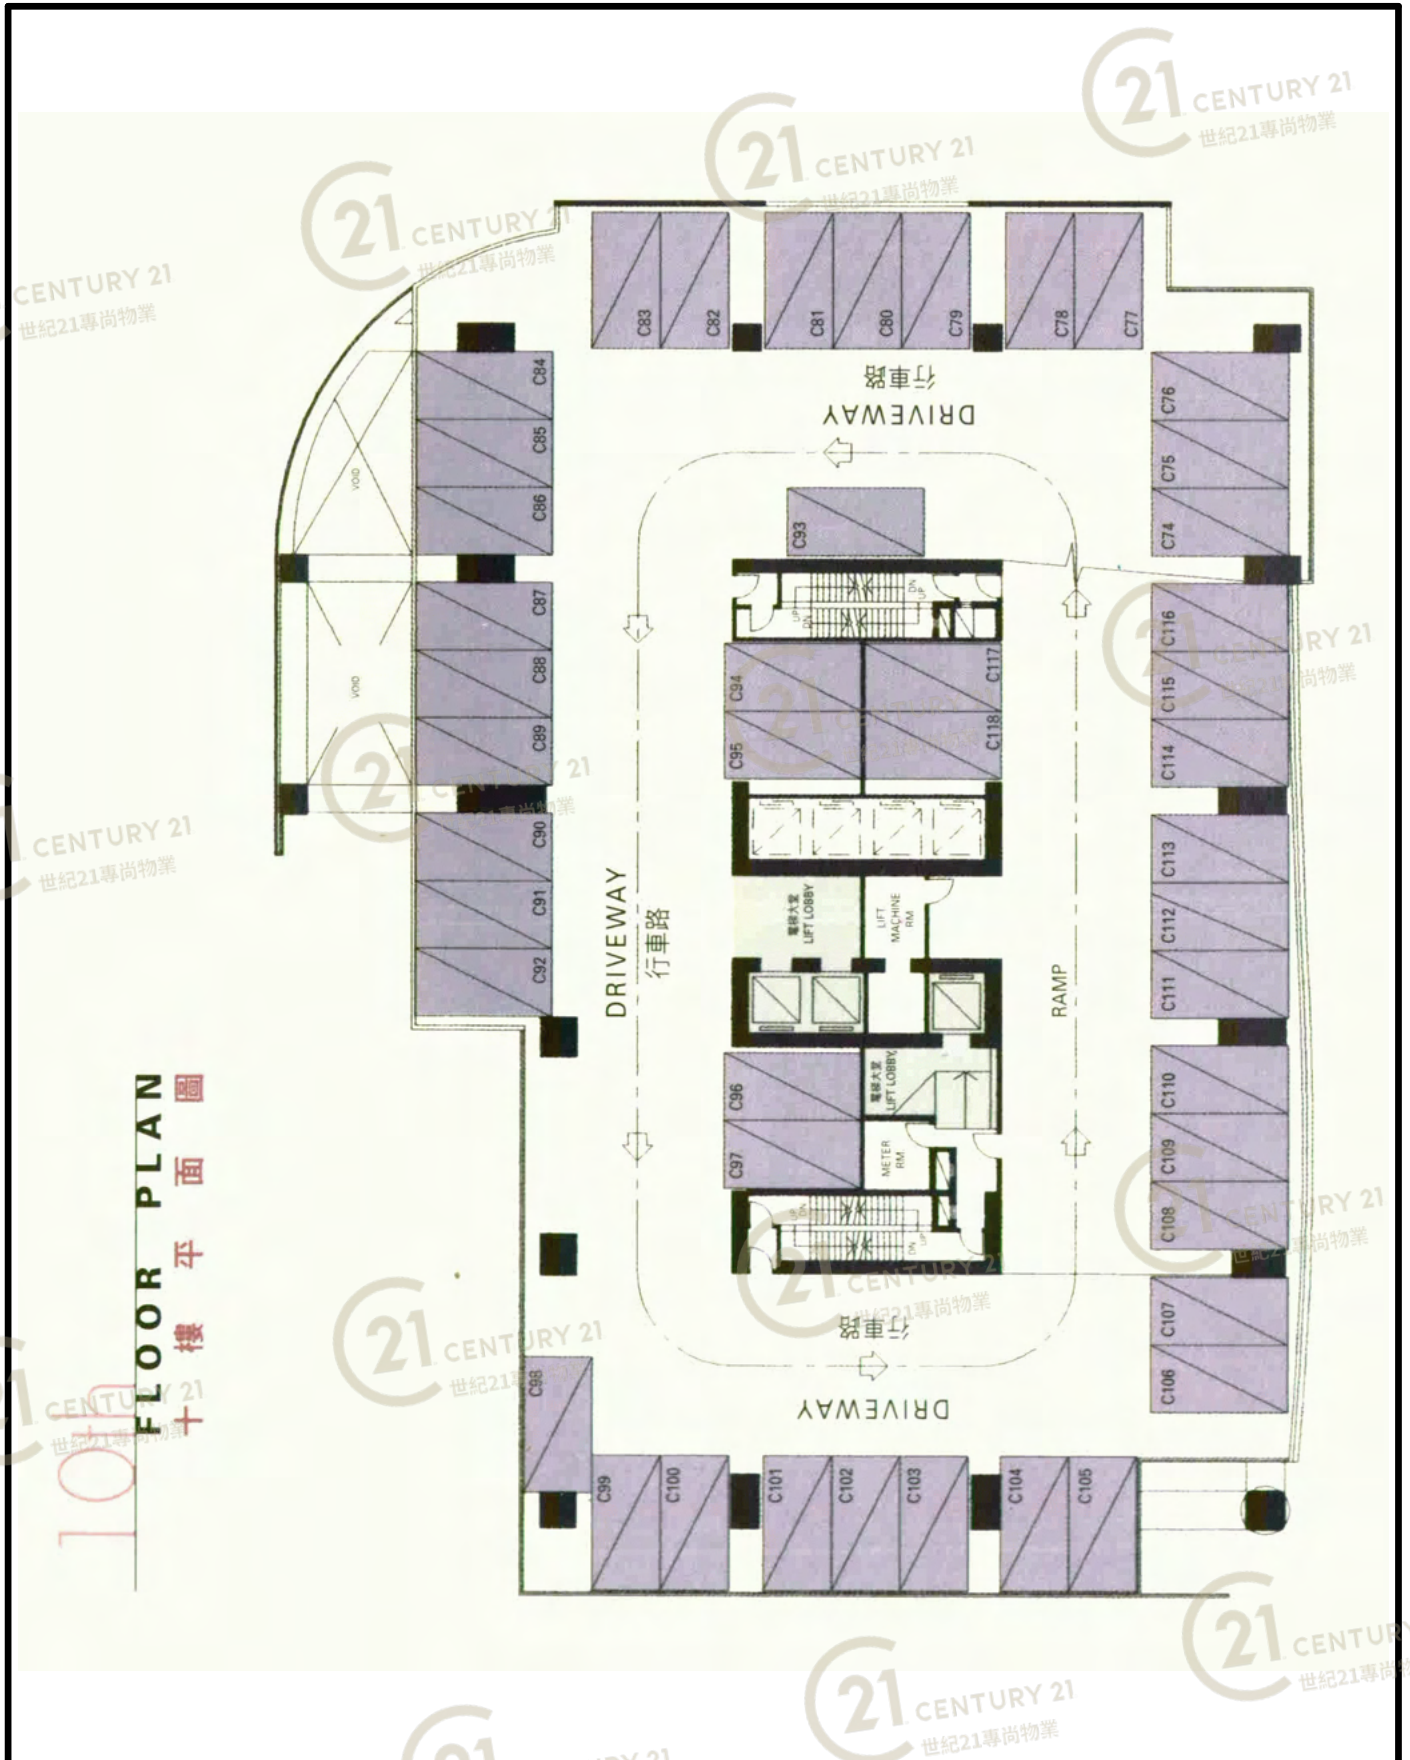

屯門柏麗廣場 Tuen Mun Parklane Square

NOT TO SCALE, FOR IDENTIFICATION PURPOSE ONLY

圖中所有數據比例，一概只作參考之用

平面圖

Floor Plan

屯門柏麗廣場 Tuen Mun Parklane Square

NOT TO SCALE, FOR IDENTIFICATION PURPOSE ONLY

圖中所有數據比例，一概只作參考之用

平面圖

Floor Plan

8th FLOOR PLAN
八樓平面圖

屯門柏麗廣場 Tuen Mun Parklane Square

NOT TO SCALE, FOR IDENTIFICATION PURPOSE ONLY

圖中所有數據比例，一概只作參考之用

平面圖

Floor Plan

屯門柏麗廣場 Tuen Mun Parklane Square

NOT TO SCALE, FOR IDENTIFICATION PURPOSE ONLY

圖中所有數據比例，一概只作參考之用

平面圖

Floor Plan

10樓平面圖
FLOOR PLAN

屯門柏麗廣場 Tuen Mun Parklane Square

NOT TO SCALE, FOR IDENTIFICATION PURPOSE ONLY

圖中所有數據比例，一概只作參考之用

平面圖

Floor Plan

FLOOR PLAN
+ 1 樓 平面圖

屯門柏麗廣場 Tuen Mun Parklane Square

NOT TO SCALE, FOR IDENTIFICATION PURPOSE ONLY

圖中所有數據比例，一概只作參考之用

平面圖