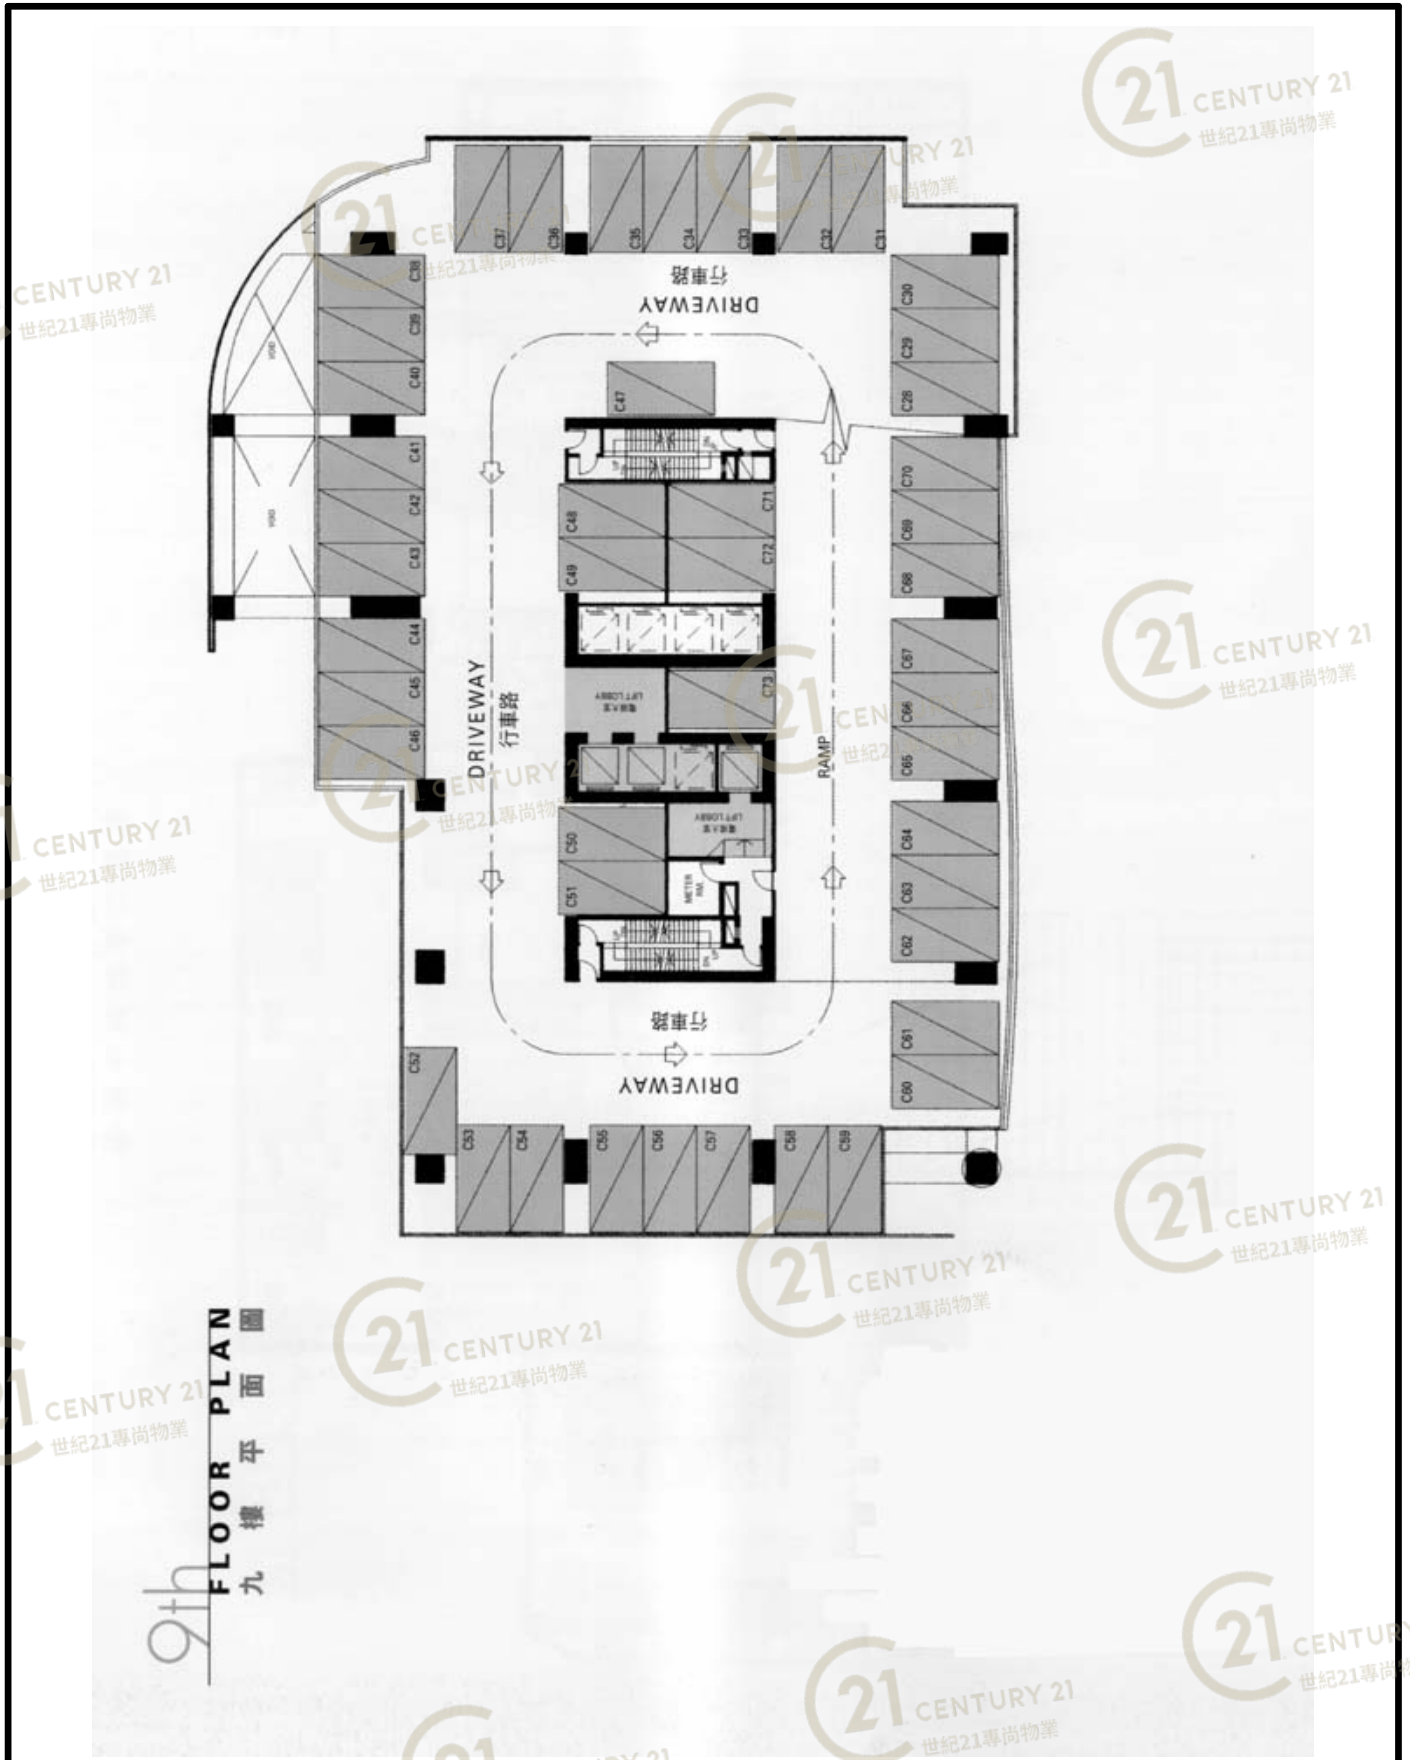

圖中所有數據比例，一概只作參考之用

平面圖

Floor Plan

屯門柏麗廣場 Tuen Mun Parklane Square

NOT TO SCALE, FOR IDENTIFICATION PURPOSE ONLY

圖中所有數據比例，一概只作參考之用

平面圖

Floor Plan

屯門柏麗廣場 Tuen Mun Parklane Square

NOT TO SCALE, FOR IDENTIFICATION PURPOSE ONLY

圖中所有數據比例，一概只作參考之用

平面圖

Floor Plan

8th FLOOR PLAN
八樓平面圖

屯門柏麗廣場 Tuen Mun Parklane Square

NOT TO SCALE, FOR IDENTIFICATION PURPOSE ONLY

圖中所有數據比例，一概只作參考之用

平面圖

Floor Plan

9th FLOOR PLAN
九樓平面圖

屯門柏麗廣場 Tuen Mun Parklane Square

NOT TO SCALE, FOR IDENTIFICATION PURPOSE ONLY
圖中所有數據比例，一概只作參考之用

平面圖

Floor Plan