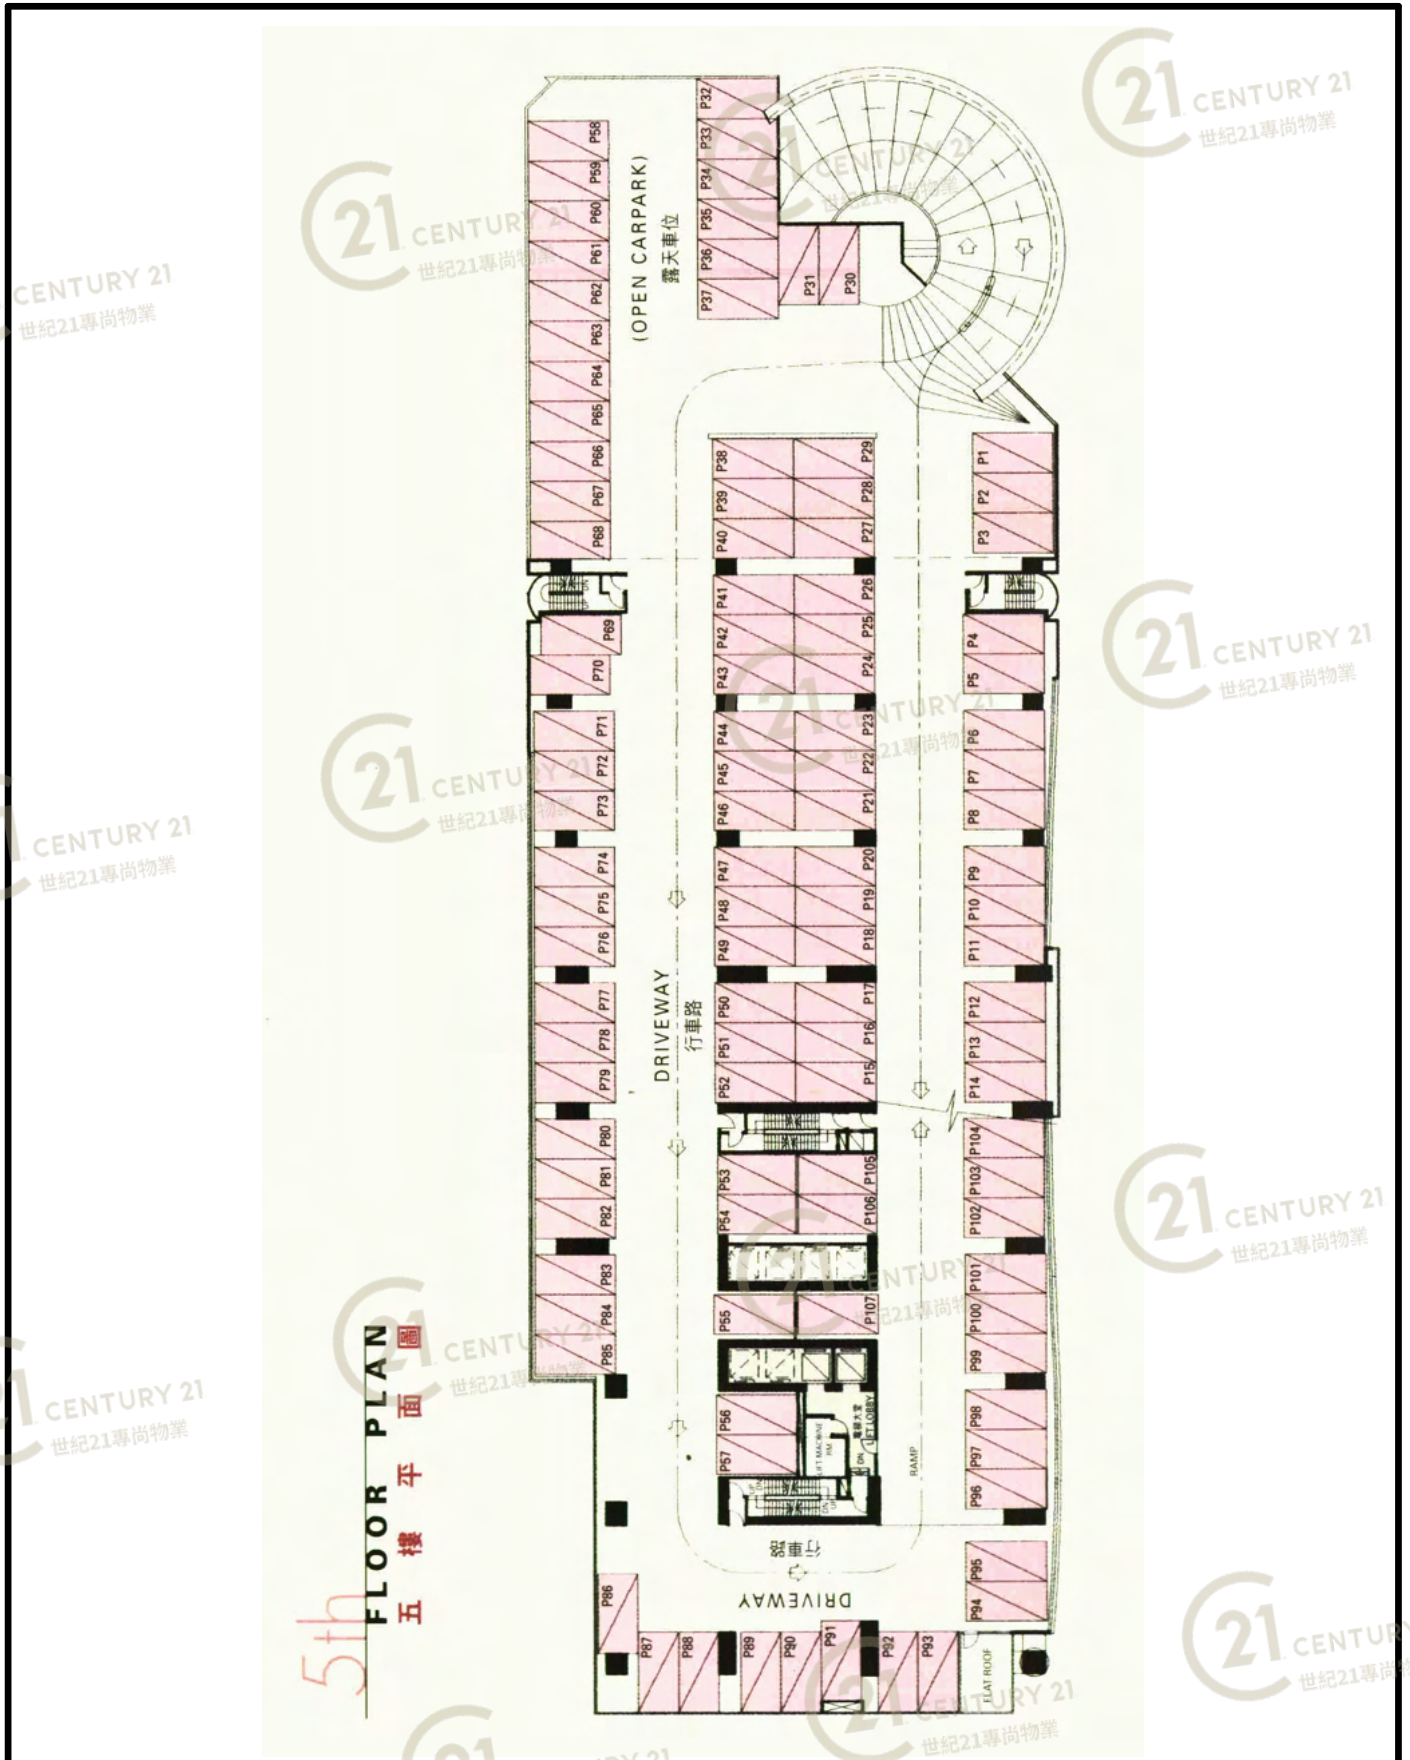

屯門柏麗廣場 Tuen Mun Parklane Square

NOT TO SCALE, FOR IDENTIFICATION PURPOSE ONLY

圖中所有數據比例，一概只作參考之用

平面圖

Floor Plan

屯門柏麗廣場 Tuen Mun Parklane Square

NOT TO SCALE, FOR IDENTIFICATION PURPOSE ONLY

圖中所有數據比例，一概只作參考之用

平面圖

Floor Plan

屯門柏麗廣場 Tuen Mun Parklane Square

NOT TO SCALE, FOR IDENTIFICATION PURPOSE ONLY

圖中所有數據比例，一概只作參考之用

平面圖

Floor Plan

底層二樓地庫平面圖