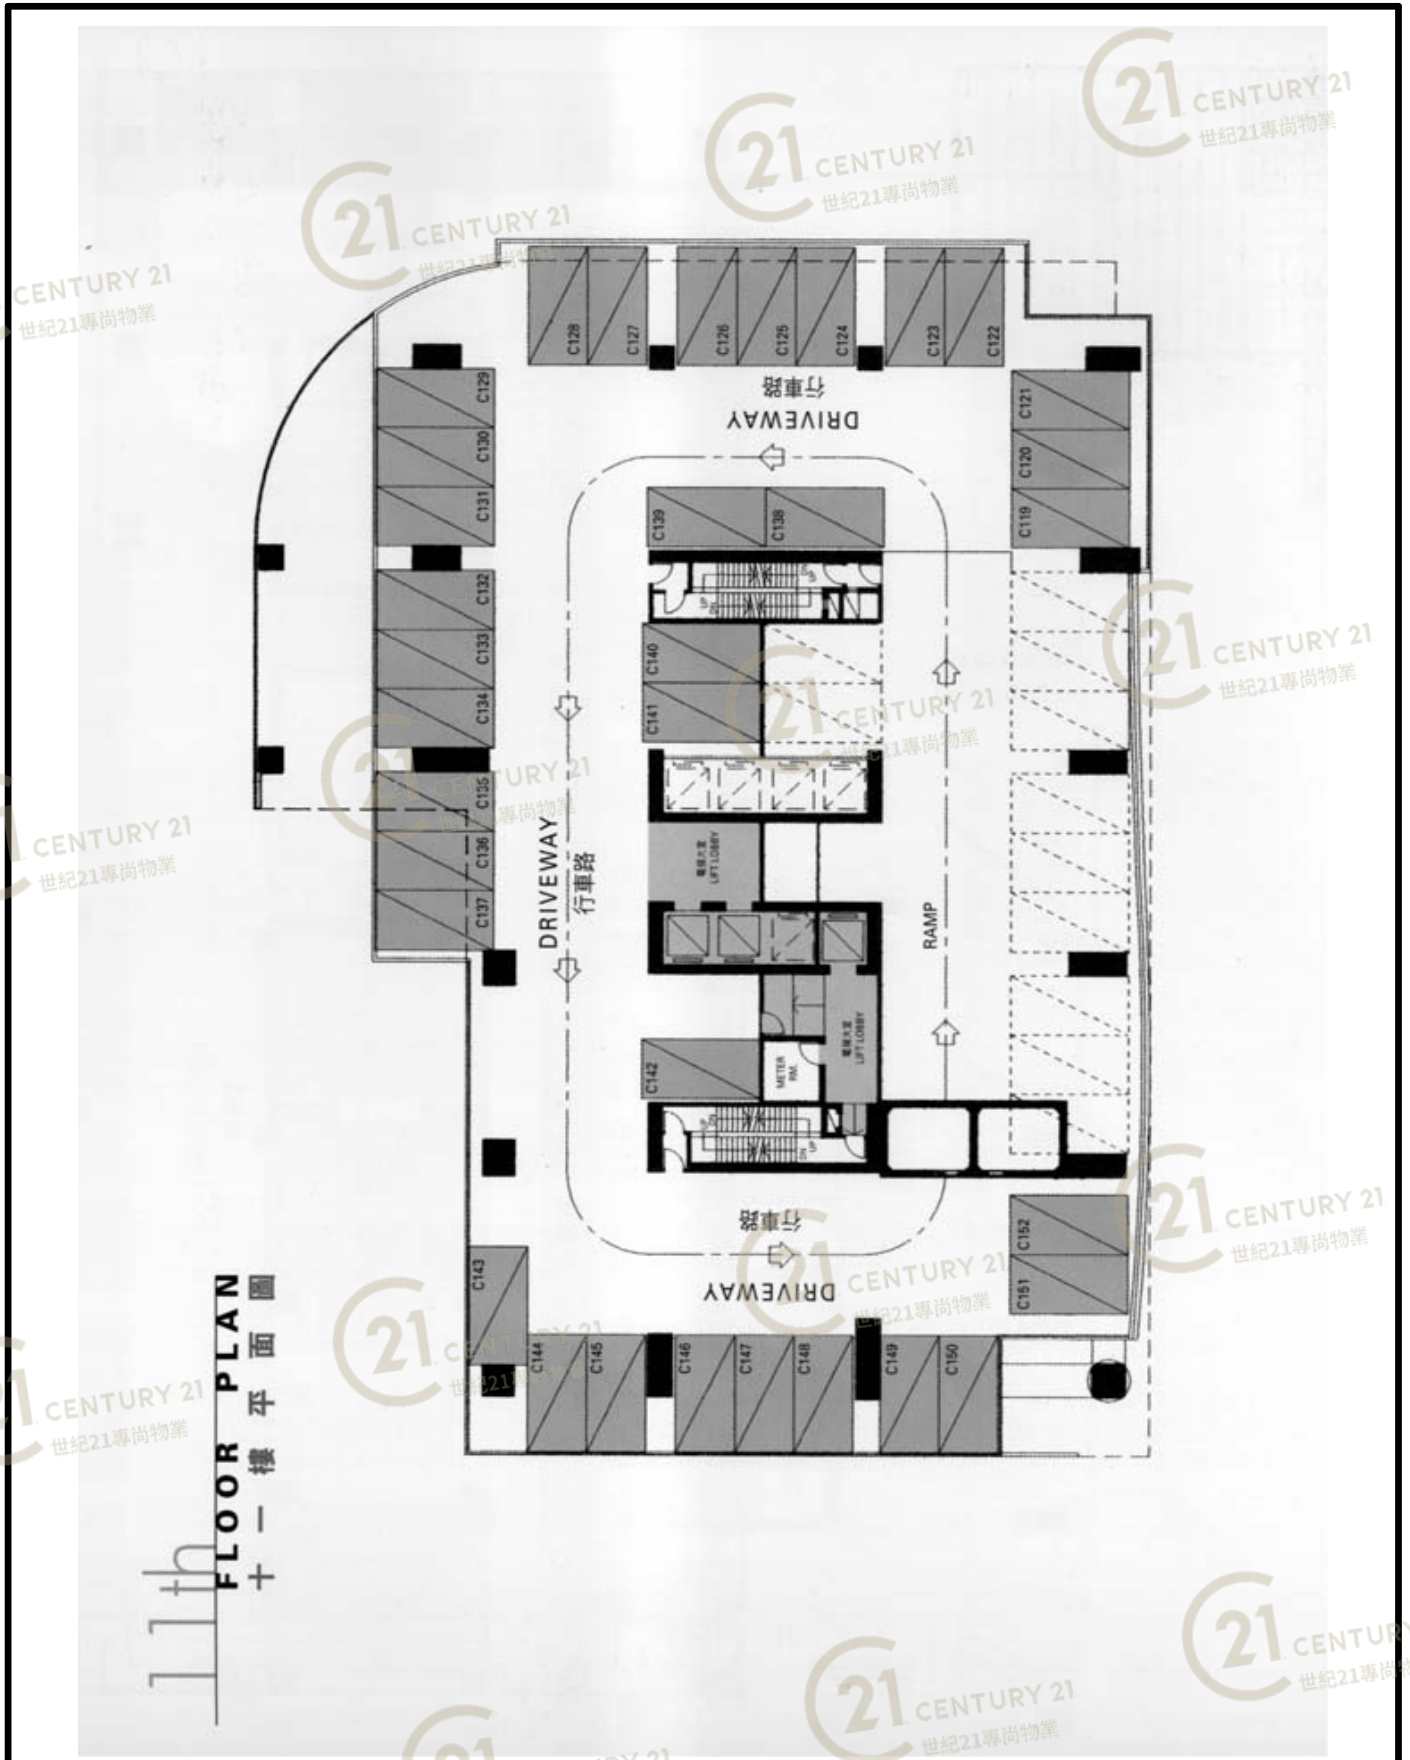

平面圖

Floor Plan

10th FLOOR PLAN
十樓平面圖

屯門柏麗廣場 Tuen Mun Parklane Square

NOT TO SCALE, FOR IDENTIFICATION PURPOSE ONLY

圖中所有數據比例，一概只作參考之用

平面圖

Floor Plan

屯門柏麗廣場 Tuen Mun Parklane Square

NOT TO SCALE, FOR IDENTIFICATION PURPOSE ONLY

圖中所有數據比例，一概只作參考之用

平面圖

Floor Plan

屯門柏麗廣場 Tuen Mun Parklane Square

NOT TO SCALE, FOR IDENTIFICATION PURPOSE ONLY

圖中所有數據比例，一概只作參考之用

平面圖

Floor Plan

屯門柏麗廣場 Tuen Mun Parklane Square

NOT TO SCALE, FOR IDENTIFICATION PURPOSE ONLY

圖中所有數據比例，一概只作參考之用

平面圖

Floor Plan

屯門柏麗廣場 Tuen Mun Parklane Square

NOT TO SCALE, FOR IDENTIFICATION PURPOSE ONLY

圖中所有數據比例，一概只作參考之用

平面圖

Floor Plan

屯門柏麗廣場 Tuen Mun Parklane Square

NOT TO SCALE, FOR IDENTIFICATION PURPOSE ONLY

圖中所有數據比例，一概只作參考之用

平面圖