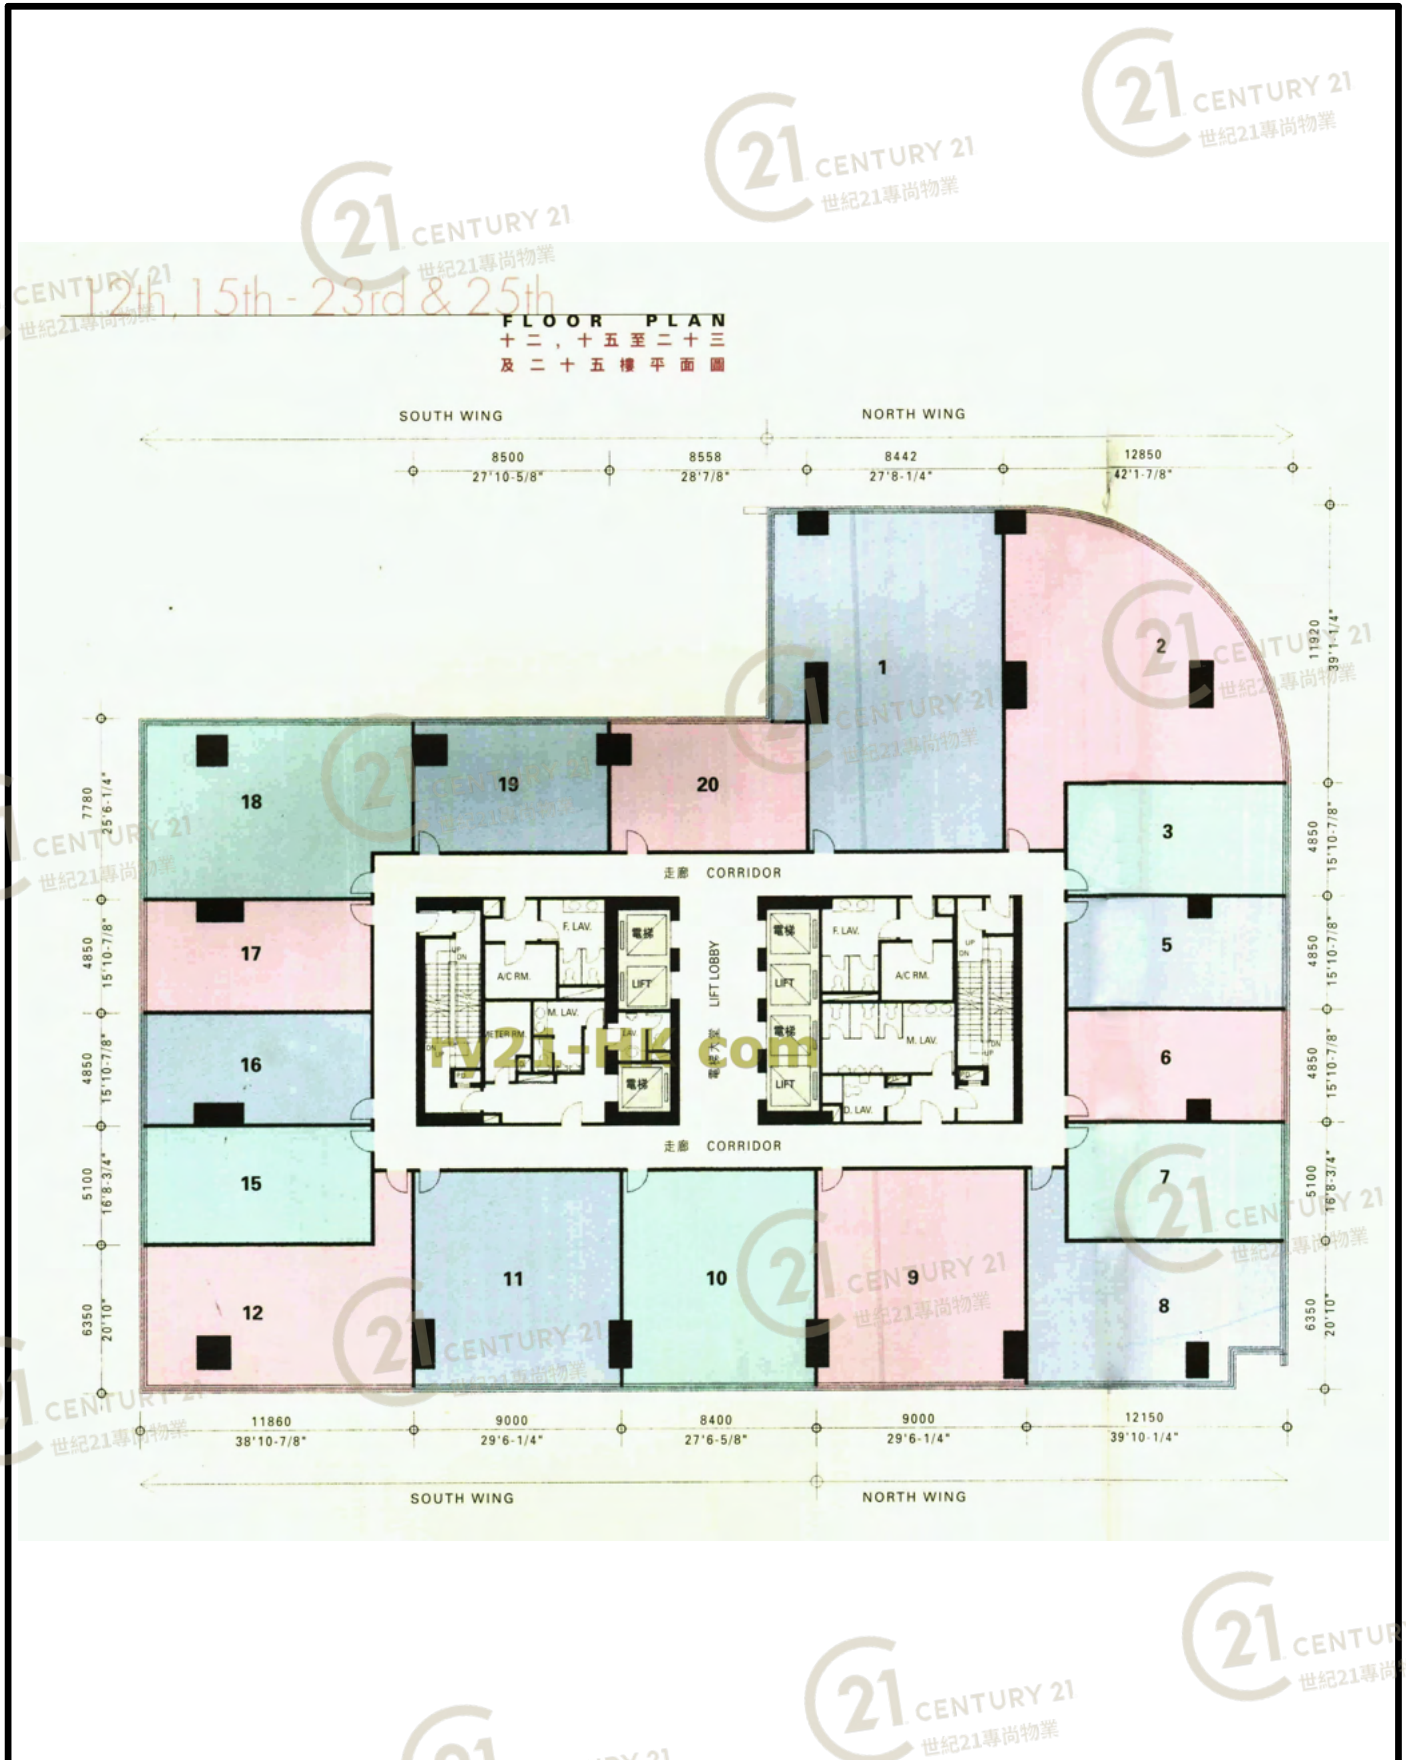

屯門柏麗廣場 Tuen Mun Parklane Square

NOT TO SCALE, FOR IDENTIFICATION PURPOSE ONLY

圖中所有數據比例，一概只作參考之用

平面圖

Floor Plan

10樓平面圖
FLOOR PLAN

屯門柏麗廣場 Tuen Mun Parklane Square

NOT TO SCALE, FOR IDENTIFICATION PURPOSE ONLY

圖中所有數據比例，一概只作參考之用

平面圖

Floor Plan

FLOOR PLAN
+ 1 樓 平面圖

屯門柏麗廣場 Tuen Mun Parklane Square

NOT TO SCALE, FOR IDENTIFICATION PURPOSE ONLY

圖中所有數據比例，一概只作參考之用

平面圖

Floor Plan

屯門柏麗廣場 Tuen Mun Parklane Square

NOT TO SCALE, FOR IDENTIFICATION PURPOSE ONLY

圖中所有數據比例, 一概只作參考之用

平面圖

Floor Plan

屯門柏麗廣場 Tuen Mun Parklane Square

NOT TO SCALE, FOR IDENTIFICATION PURPOSE ONLY

圖中所有數據比例，一概只作參考之用

平面圖

Floor Plan

屯門柏麗廣場 Tuen Mun Parklane Square

NOT TO SCALE, FOR IDENTIFICATION PURPOSE ONLY

圖中所有數據比例，一概只作參考之用

平面圖

Floor Plan