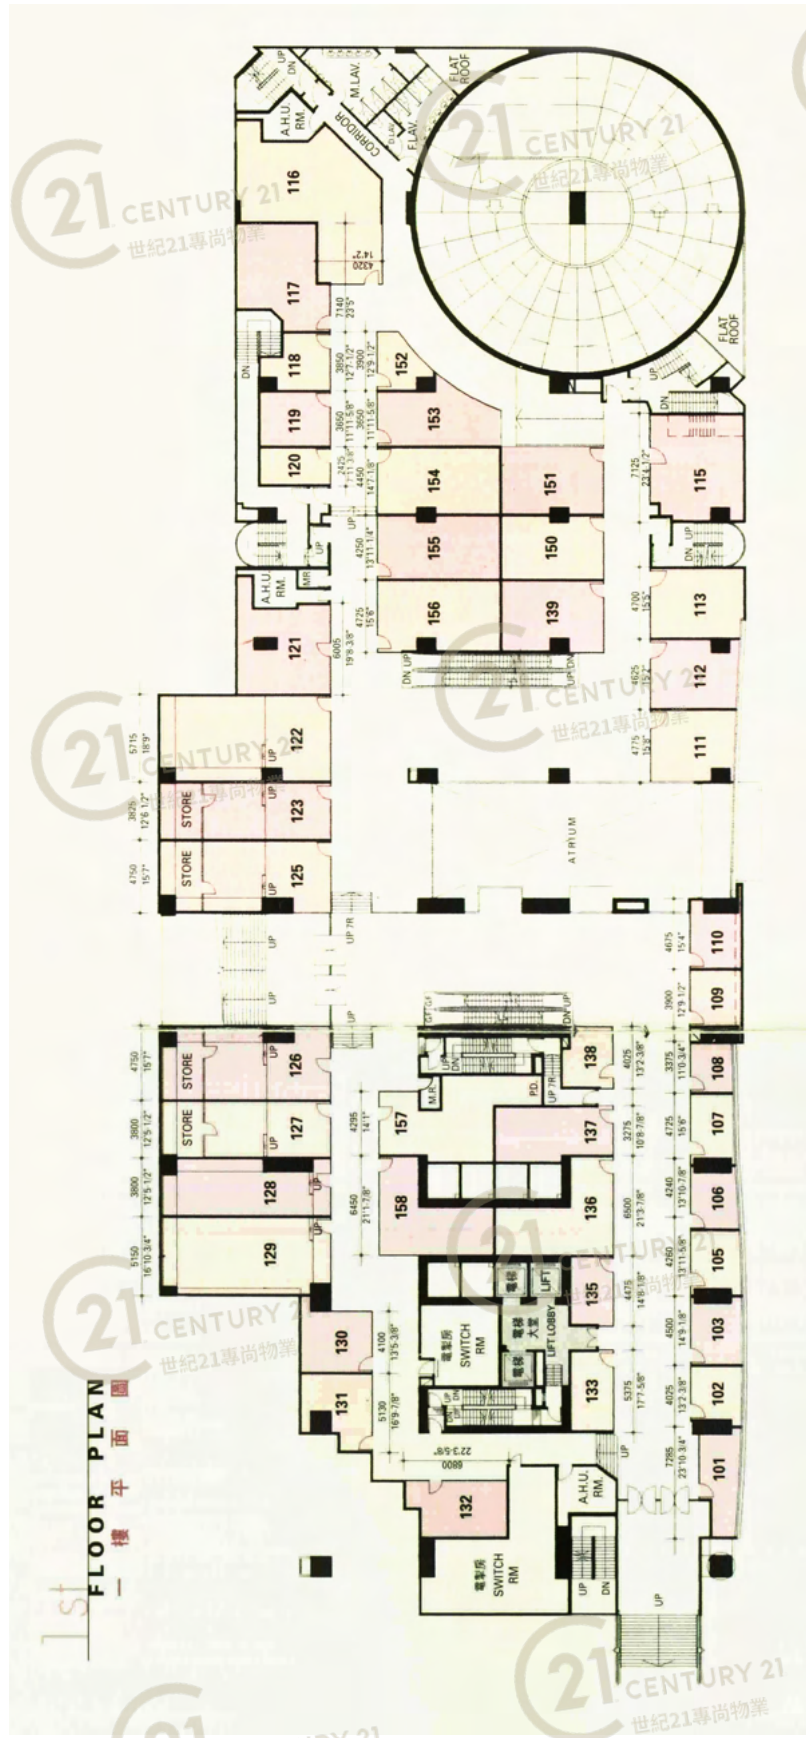

Building Outlook

屯門柏麗廣場 Tuen Mun Parklane Square

NOT TO SCALE, FOR IDENTIFICATION PURPOSE ONLY

圖中所有數據比例，一概只作參考之用

外觀圖

Building Outlook

屯門柏麗廣場 Tuen Mun Parklane Square

NOT TO SCALE, FOR IDENTIFICATION PURPOSE ONLY

圖中所有數據比例，一概只作參考之用

平面圖

Floor Plan

屯門柏麗廣場 Tuen Mun Parklane Square

NOT TO SCALE, FOR IDENTIFICATION PURPOSE ONLY

圖中所有數據比例，一概只作參考之用

平面圖

Floor Plan

屯門柏麗廣場 Tuen Mun Parklane Square

NOT TO SCALE, FOR IDENTIFICATION PURPOSE ONLY

圖中所有數據比例，一概只作參考之用

平面圖

Floor Plan

屯門柏麗廣場 Tuen Mun Parklane Square

NOT TO SCALE, FOR IDENTIFICATION PURPOSE ONLY

圖中所有數據比例，一概只作參考之用

平面圖

Floor Plan

屯門柏麗廣場 Tuen Mun Parklane Square

NOT TO SCALE, FOR IDENTIFICATION PURPOSE ONLY

圖中所有數據比例，一概只作參考之用

平面圖

Floor Plan

底層二樓地庫平面圖