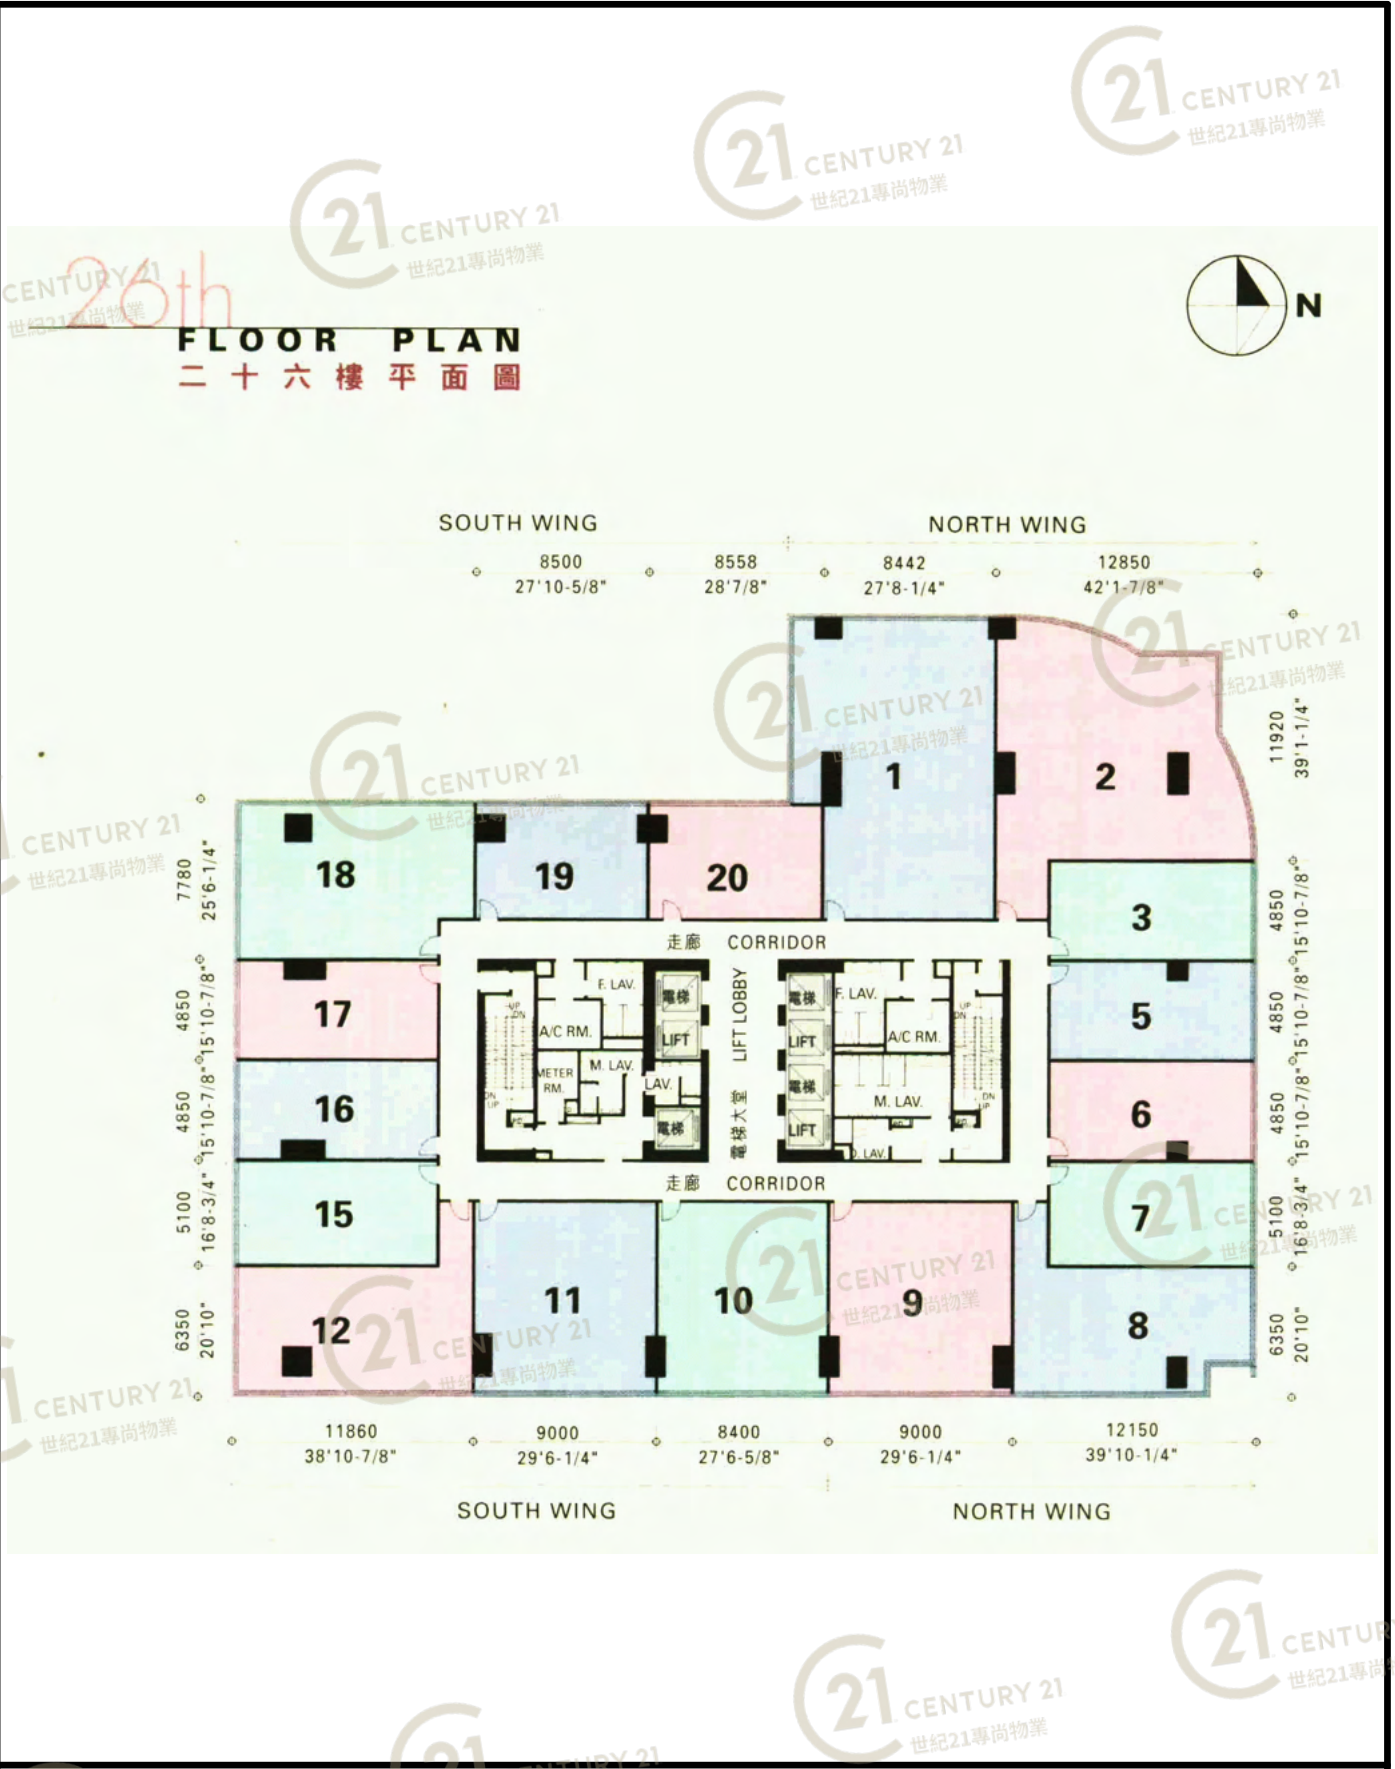

圖中所有數據比例，一概只作參考之用

平面圖

Floor Plan

FLOOR PLAN
+ 1 樓 平面圖

屯門柏麗廣場 Tuen Mun Parklane Square

NOT TO SCALE, FOR IDENTIFICATION PURPOSE ONLY

圖中所有數據比例，一概只作參考之用

平面圖

Floor Plan

屯門柏麗廣場 Tuen Mun Parklane Square

NOT TO SCALE, FOR IDENTIFICATION PURPOSE ONLY

圖中所有數據比例, 一概只作參考之用

平面圖

Floor Plan

屯門柏麗廣場 Tuen Mun Parklane Square

NOT TO SCALE, FOR IDENTIFICATION PURPOSE ONLY

圖中所有數據比例，一概只作參考之用

平面圖

Floor Plan

屯門柏麗廣場 Tuen Mun Parklane Square

NOT TO SCALE, FOR IDENTIFICATION PURPOSE ONLY

圖中所有數據比例，一概只作參考之用

平面圖

Floor Plan