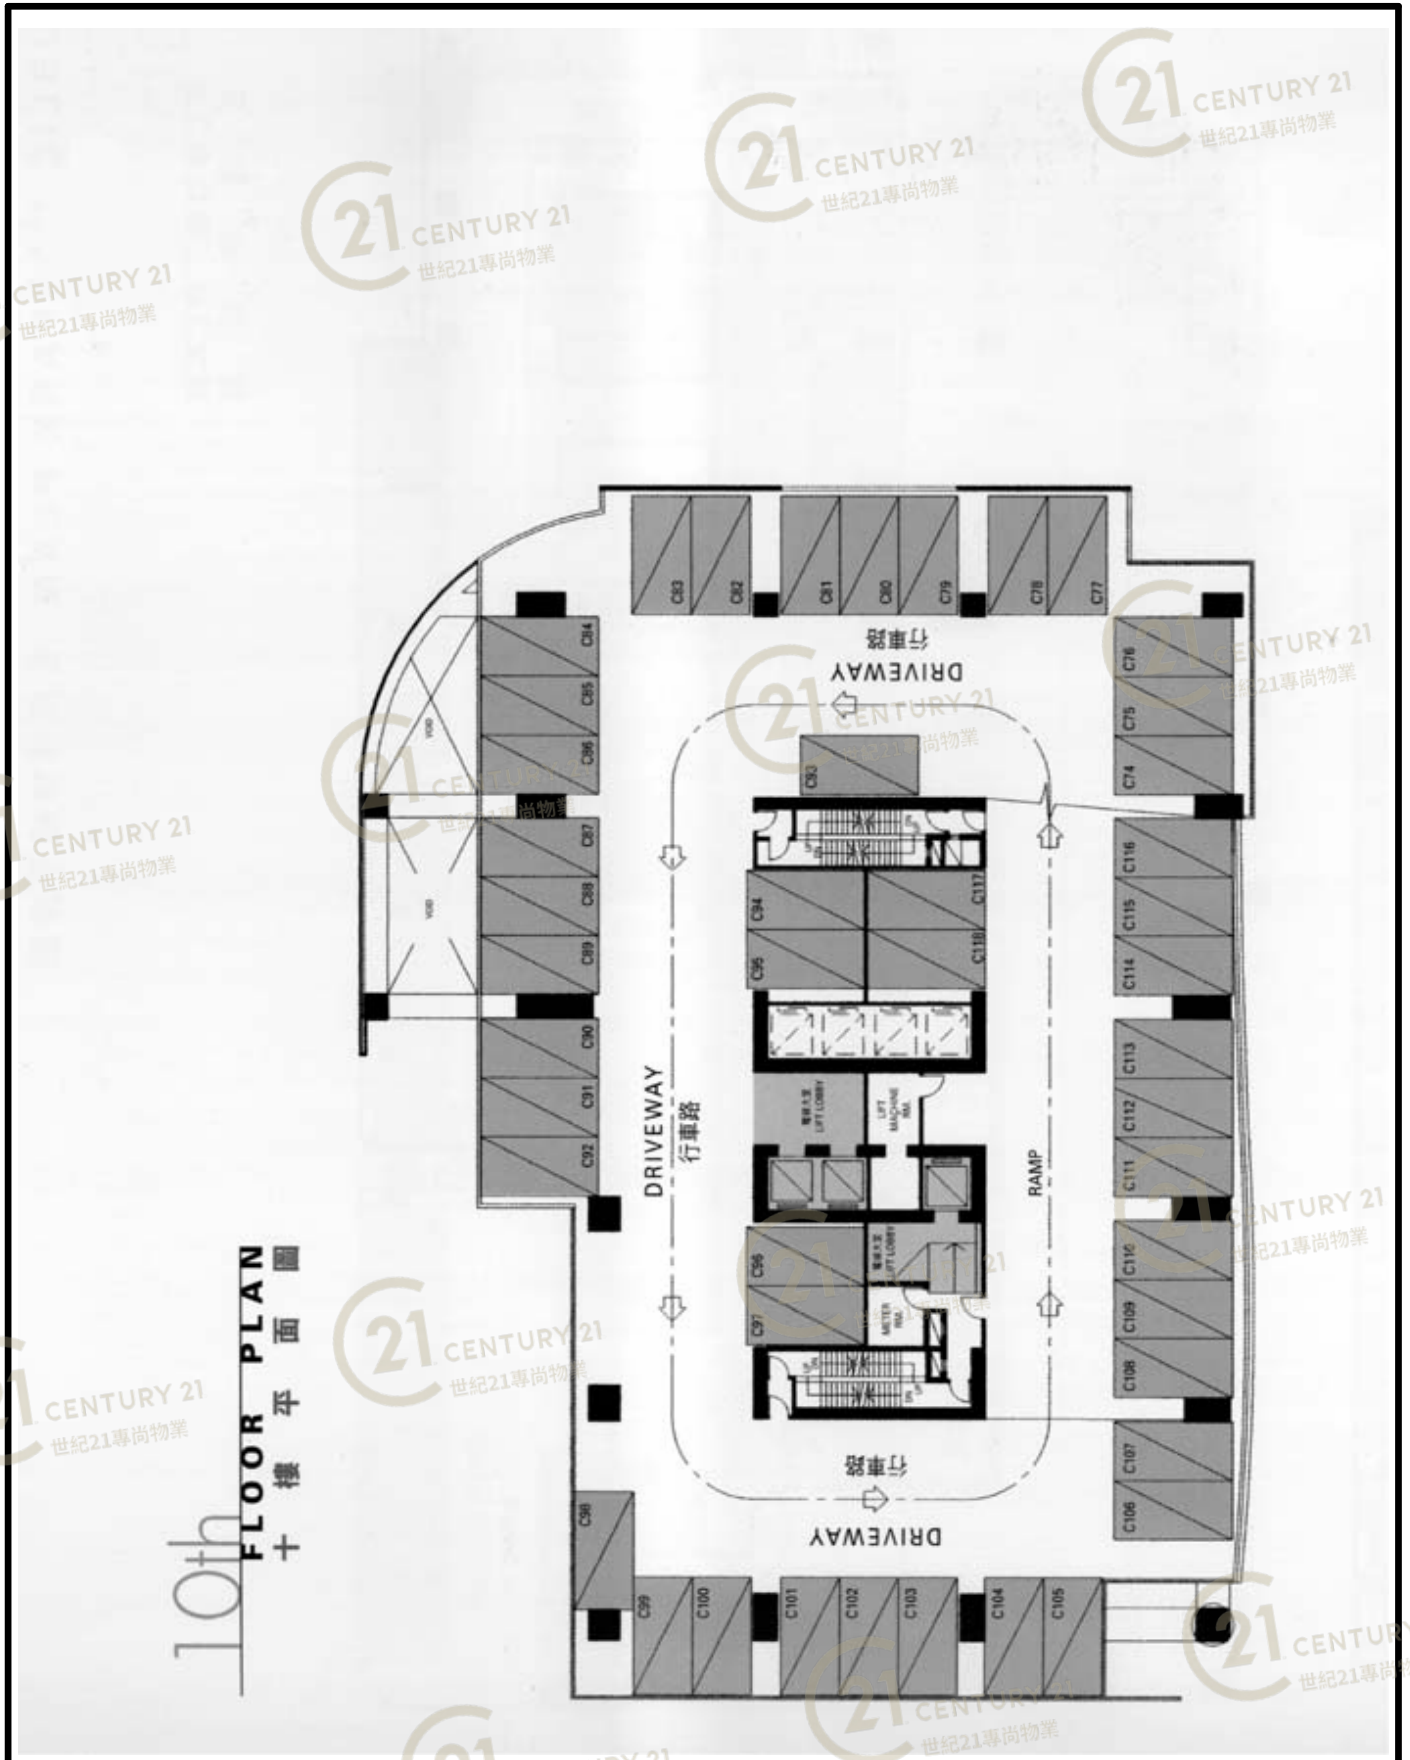

平面圖

Floor Plan

10th FLOOR PLAN
十樓平面圖

屯門柏麗廣場 Tuen Mun Parklane Square

NOT TO SCALE, FOR IDENTIFICATION PURPOSE ONLY

圖中所有數據比例，一概只作參考之用

平面圖

Floor Plan

屯門柏麗廣場 Tuen Mun Parklane Square

NOT TO SCALE, FOR IDENTIFICATION PURPOSE ONLY

圖中所有數據比例，一概只作參考之用

平面圖

Floor Plan

屯門柏麗廣場 Tuen Mun Parklane Square

NOT TO SCALE, FOR IDENTIFICATION PURPOSE ONLY

圖中所有數據比例，一概只作參考之用

平面圖

Floor Plan

屯門柏麗廣場 Tuen Mun Parklane Square

NOT TO SCALE, FOR IDENTIFICATION PURPOSE ONLY

圖中所有數據比例，一概只作參考之用

平面圖

Floor Plan

屯門柏麗廣場 Tuen Mun Parklane Square