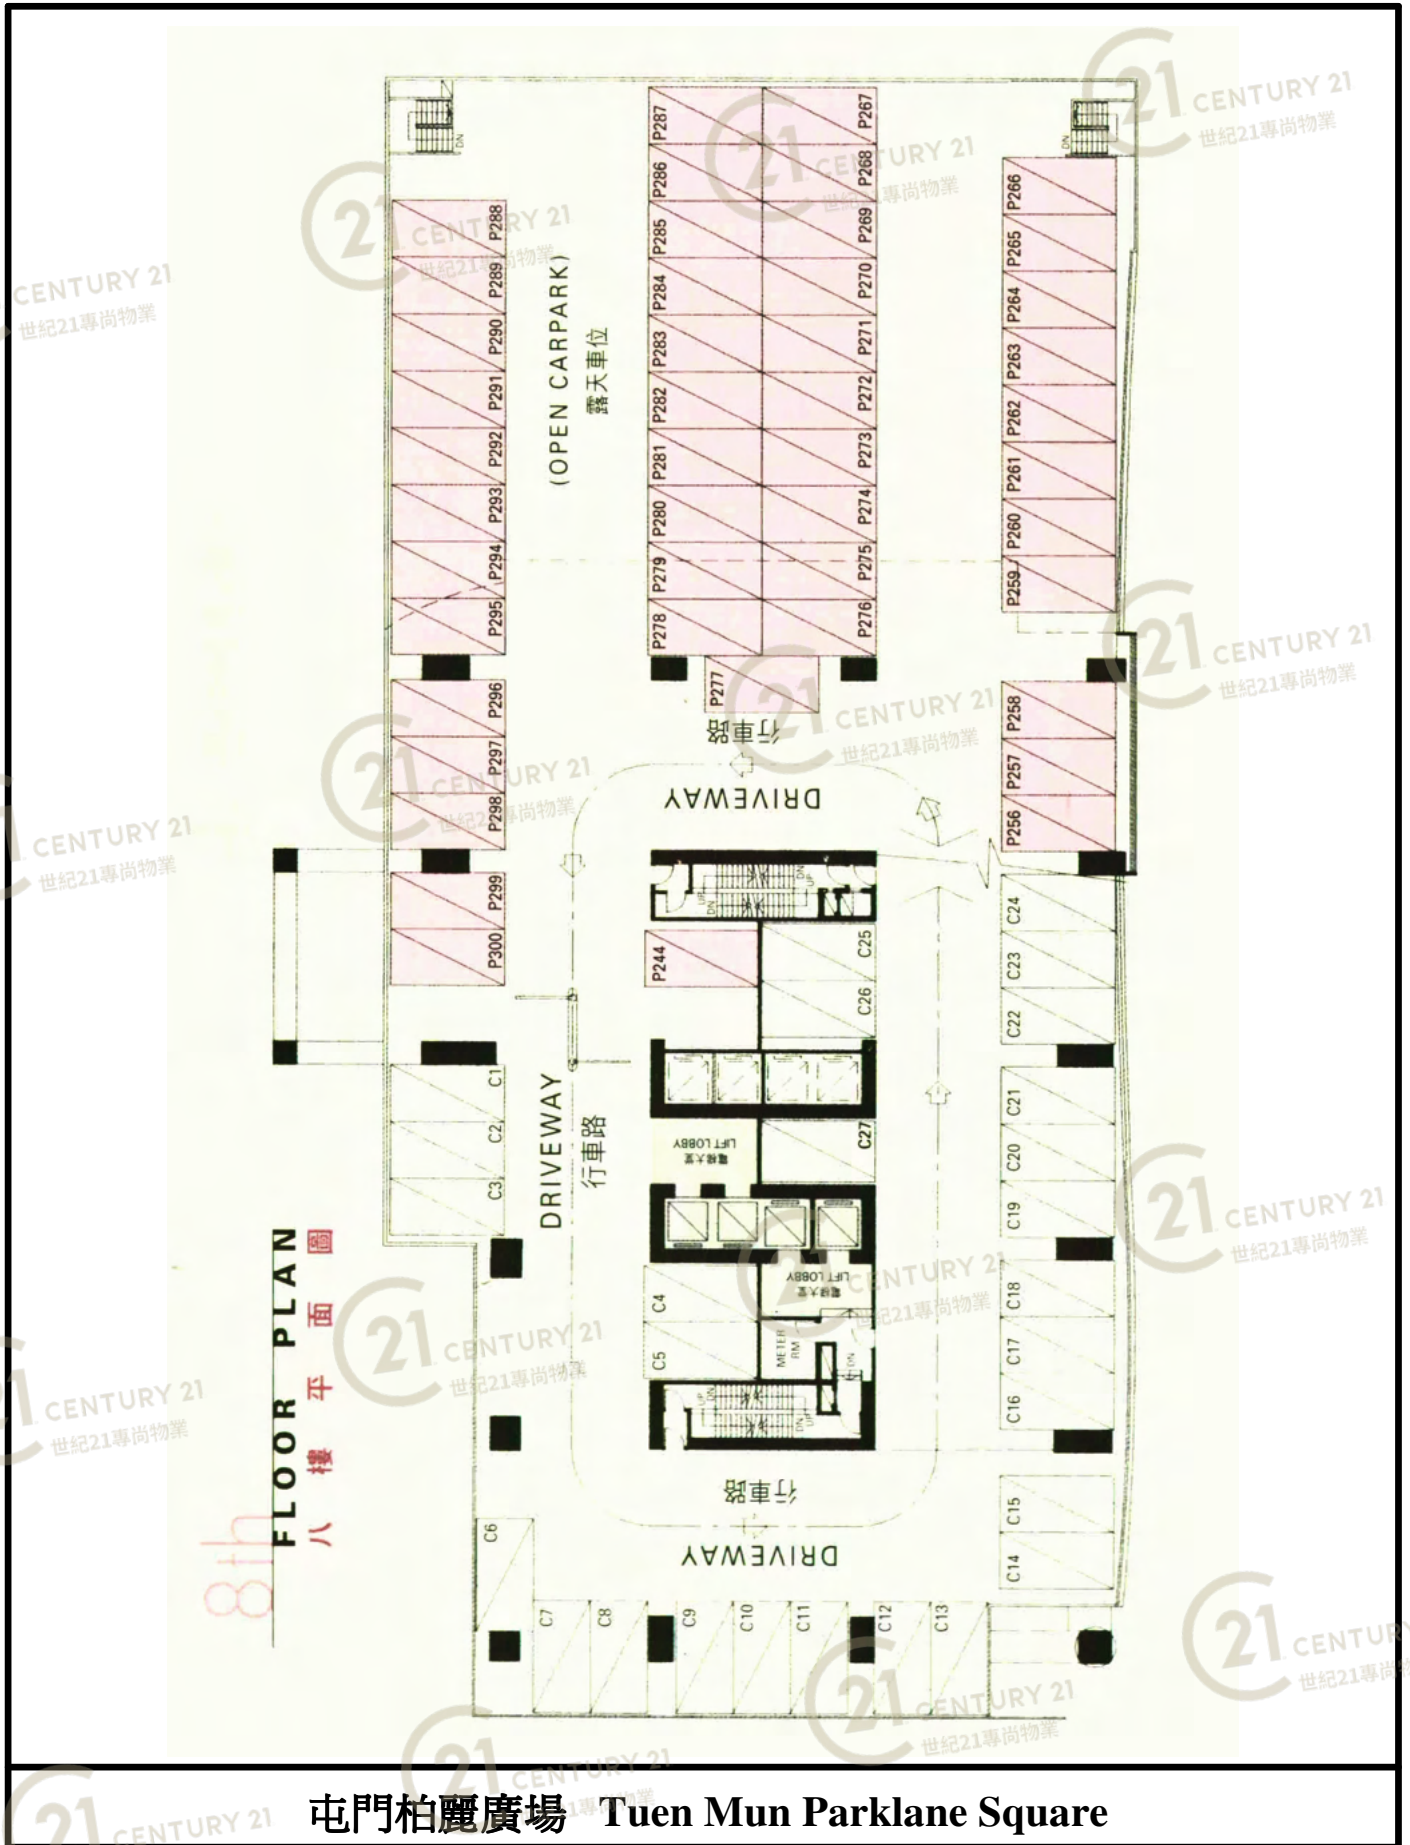

屯門柏麗廣場 Tuen Mun Parklane Square

NOT TO SCALE, FOR IDENTIFICATION PURPOSE ONLY

圖中所有數據比例，一概只作參考之用

平面圖

Floor Plan

屯門柏麗廣場 Tuen Mun Parklane Square

NOT TO SCALE, FOR IDENTIFICATION PURPOSE ONLY

圖中所有數據比例，一概只作參考之用

平面圖

Floor Plan

屯門柏麗廣場 Tuen Mun Parklane Square

NOT TO SCALE, FOR IDENTIFICATION PURPOSE ONLY

圖中所有數據比例，一概只作參考之用

平面圖

Floor Plan

7th FLOOR PLAN
七樓平面圖