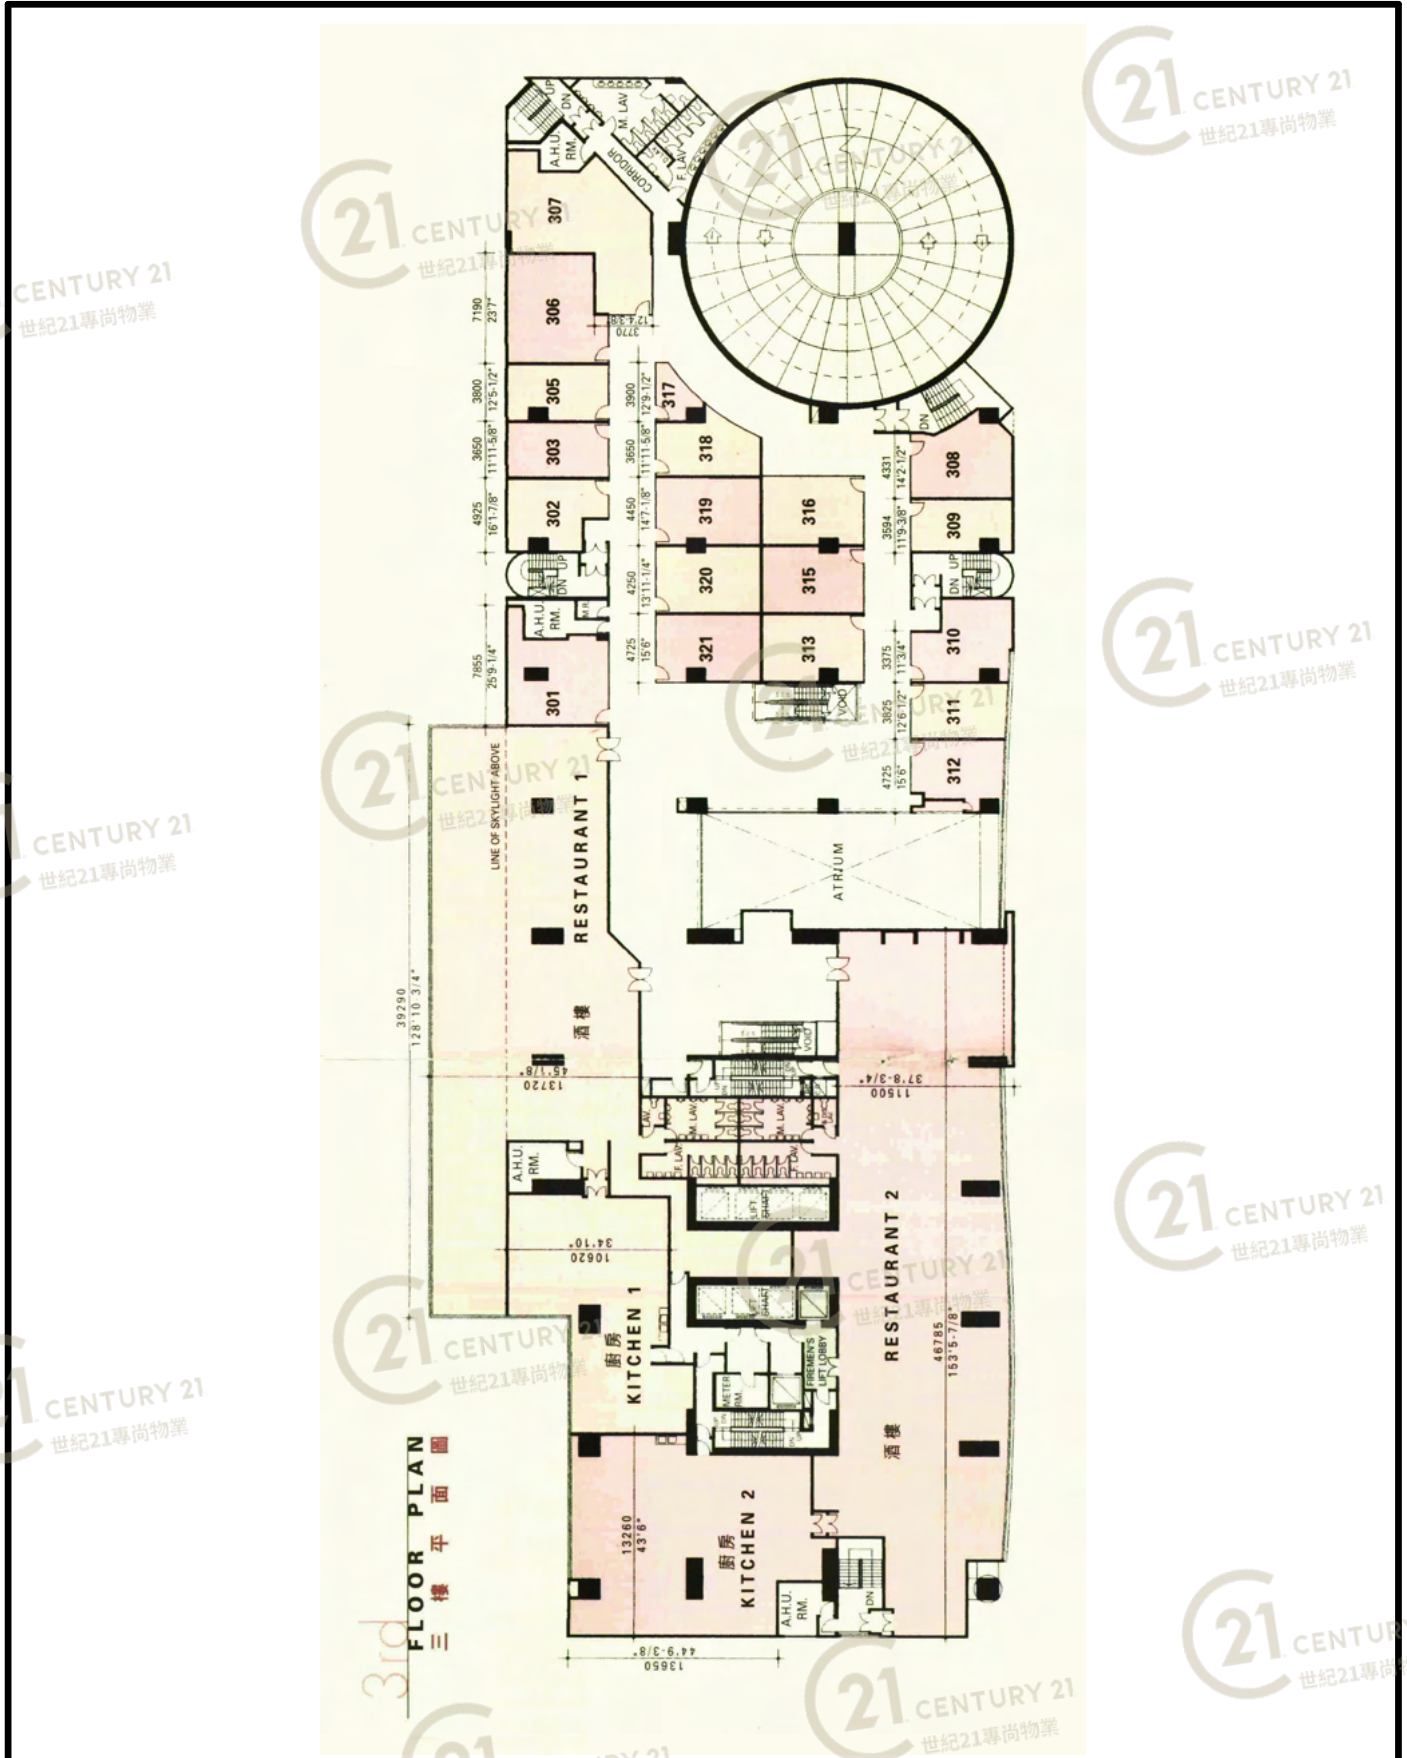

圖中所有數據比例，一概只作參考之用

平面圖

Floor Plan

屯門柏麗廣場 Tuen Mun Parklane Square

NOT TO SCALE, FOR IDENTIFICATION PURPOSE ONLY

圖中所有數據比例，一概只作參考之用

平面圖

Floor Plan

屯門柏麗廣場 Tuen Mun Parklane Square

NOT TO SCALE, FOR IDENTIFICATION PURPOSE ONLY

圖中所有數據比例，一概只作參考之用

平面圖

Floor Plan

屯門柏麗廣場 Tuen Mun Parklane Square

NOT TO SCALE, FOR IDENTIFICATION PURPOSE ONLY

圖中所有數據比例，一概只作參考之用

平面圖

Floor Plan

屯門柏麗廣場 Tuen Mun Parklane Square

NOT TO SCALE, FOR IDENTIFICATION PURPOSE ONLY

圖中所有數據比例，一概只作參考之用

平面圖

Floor Plan

底層二樓地庫平面圖