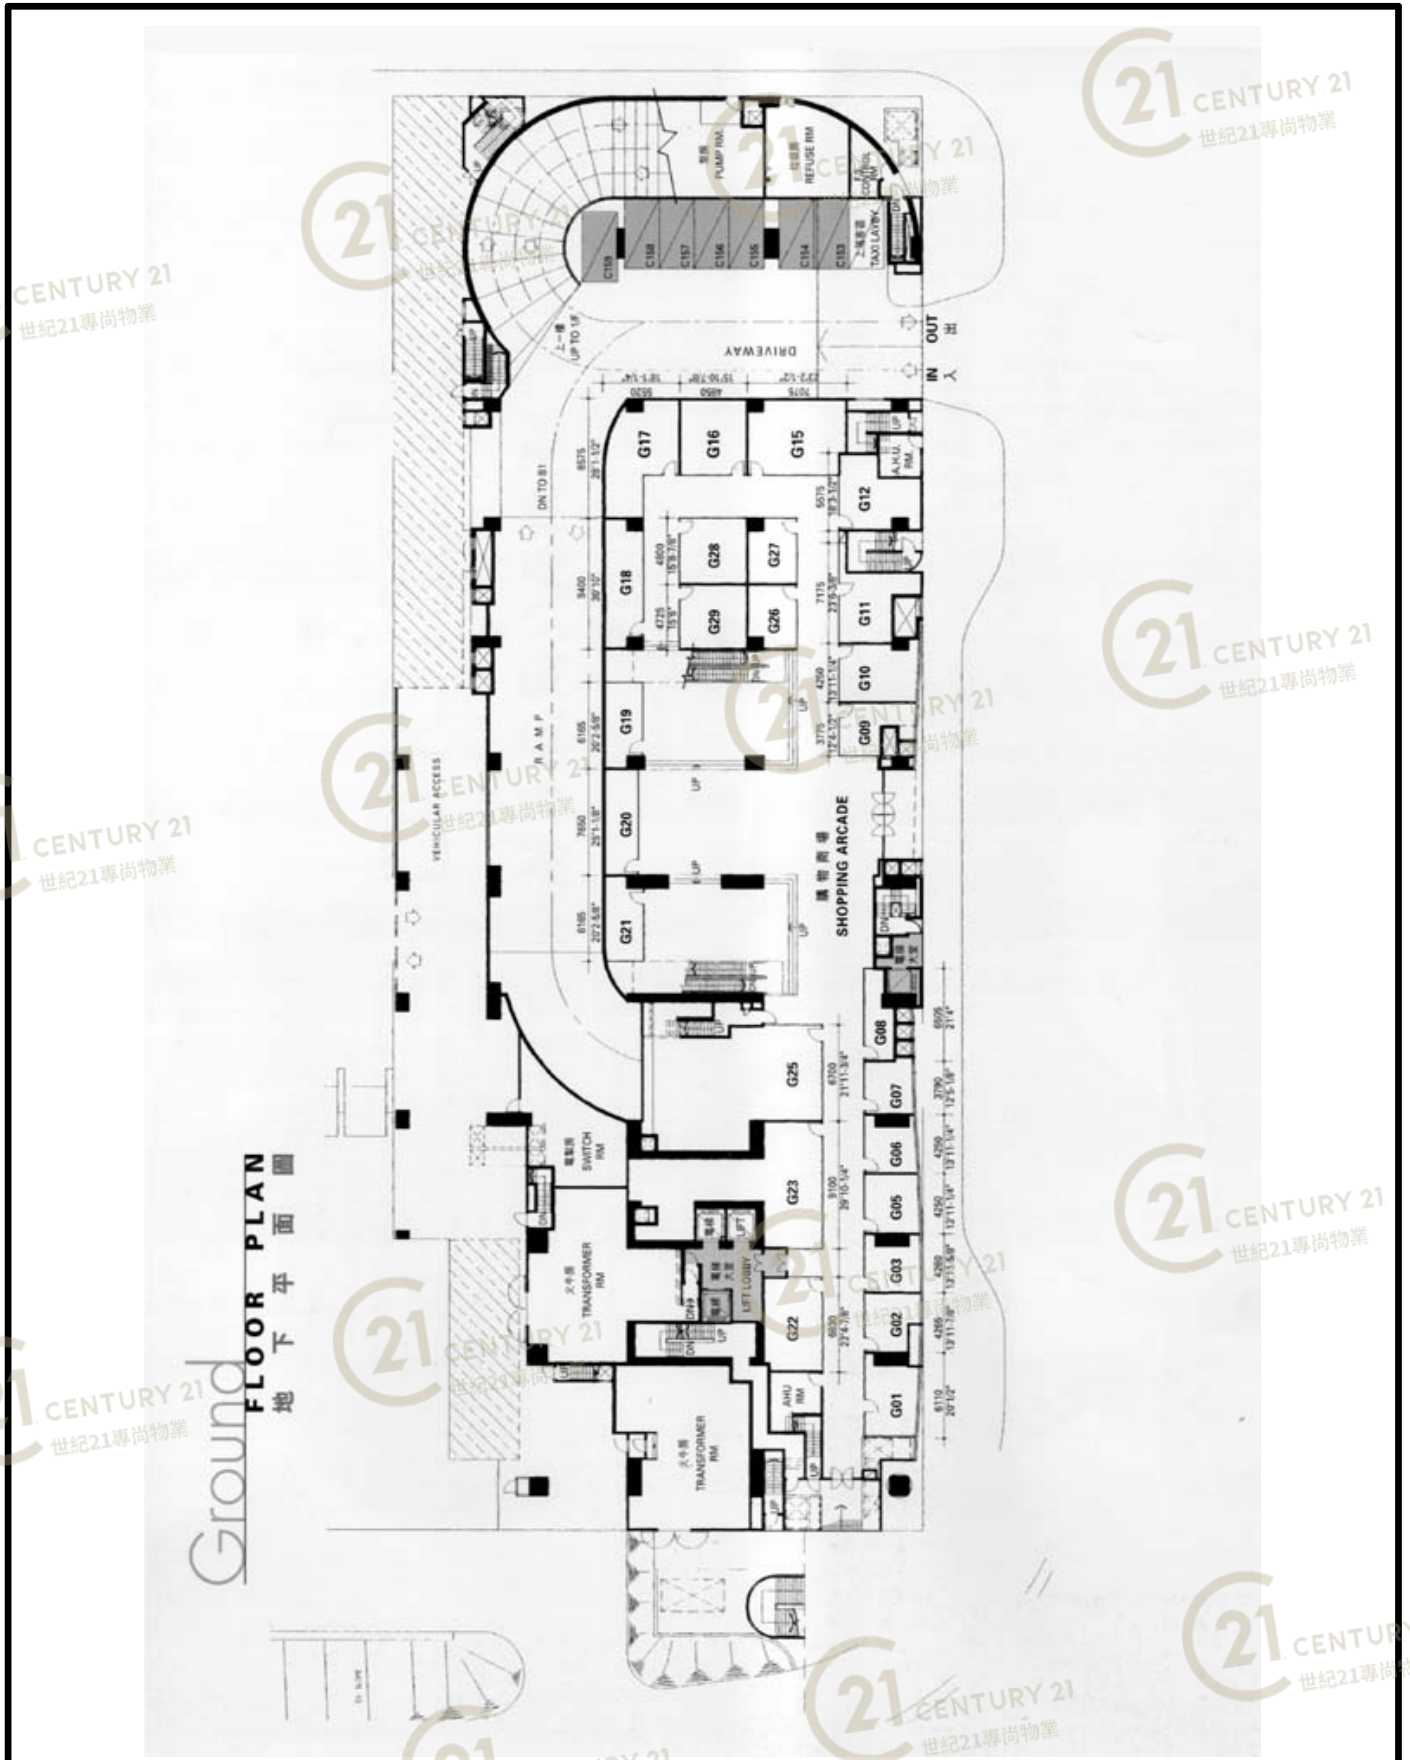

屯門柏麗廣場 Tuen Mun Parklane Square

NOT TO SCALE, FOR IDENTIFICATION PURPOSE ONLY

圖中所有數據比例，一概只作參考之用

平面圖

Floor Plan

屯門柏麗廣場 Tuen Mun Parklane Square

NOT TO SCALE, FOR IDENTIFICATION PURPOSE ONLY

圖中所有數據比例，一概只作參考之用

平面圖

Floor Plan

屯門柏麗廣場 Tuen Mun Parklane Square

NOT TO SCALE, FOR IDENTIFICATION PURPOSE ONLY

圖中所有數據比例，一概只作參考之用

平面圖

Floor Plan

Lower 2nd Basement FLOOR PLAN 底層二樓地庫平面圖