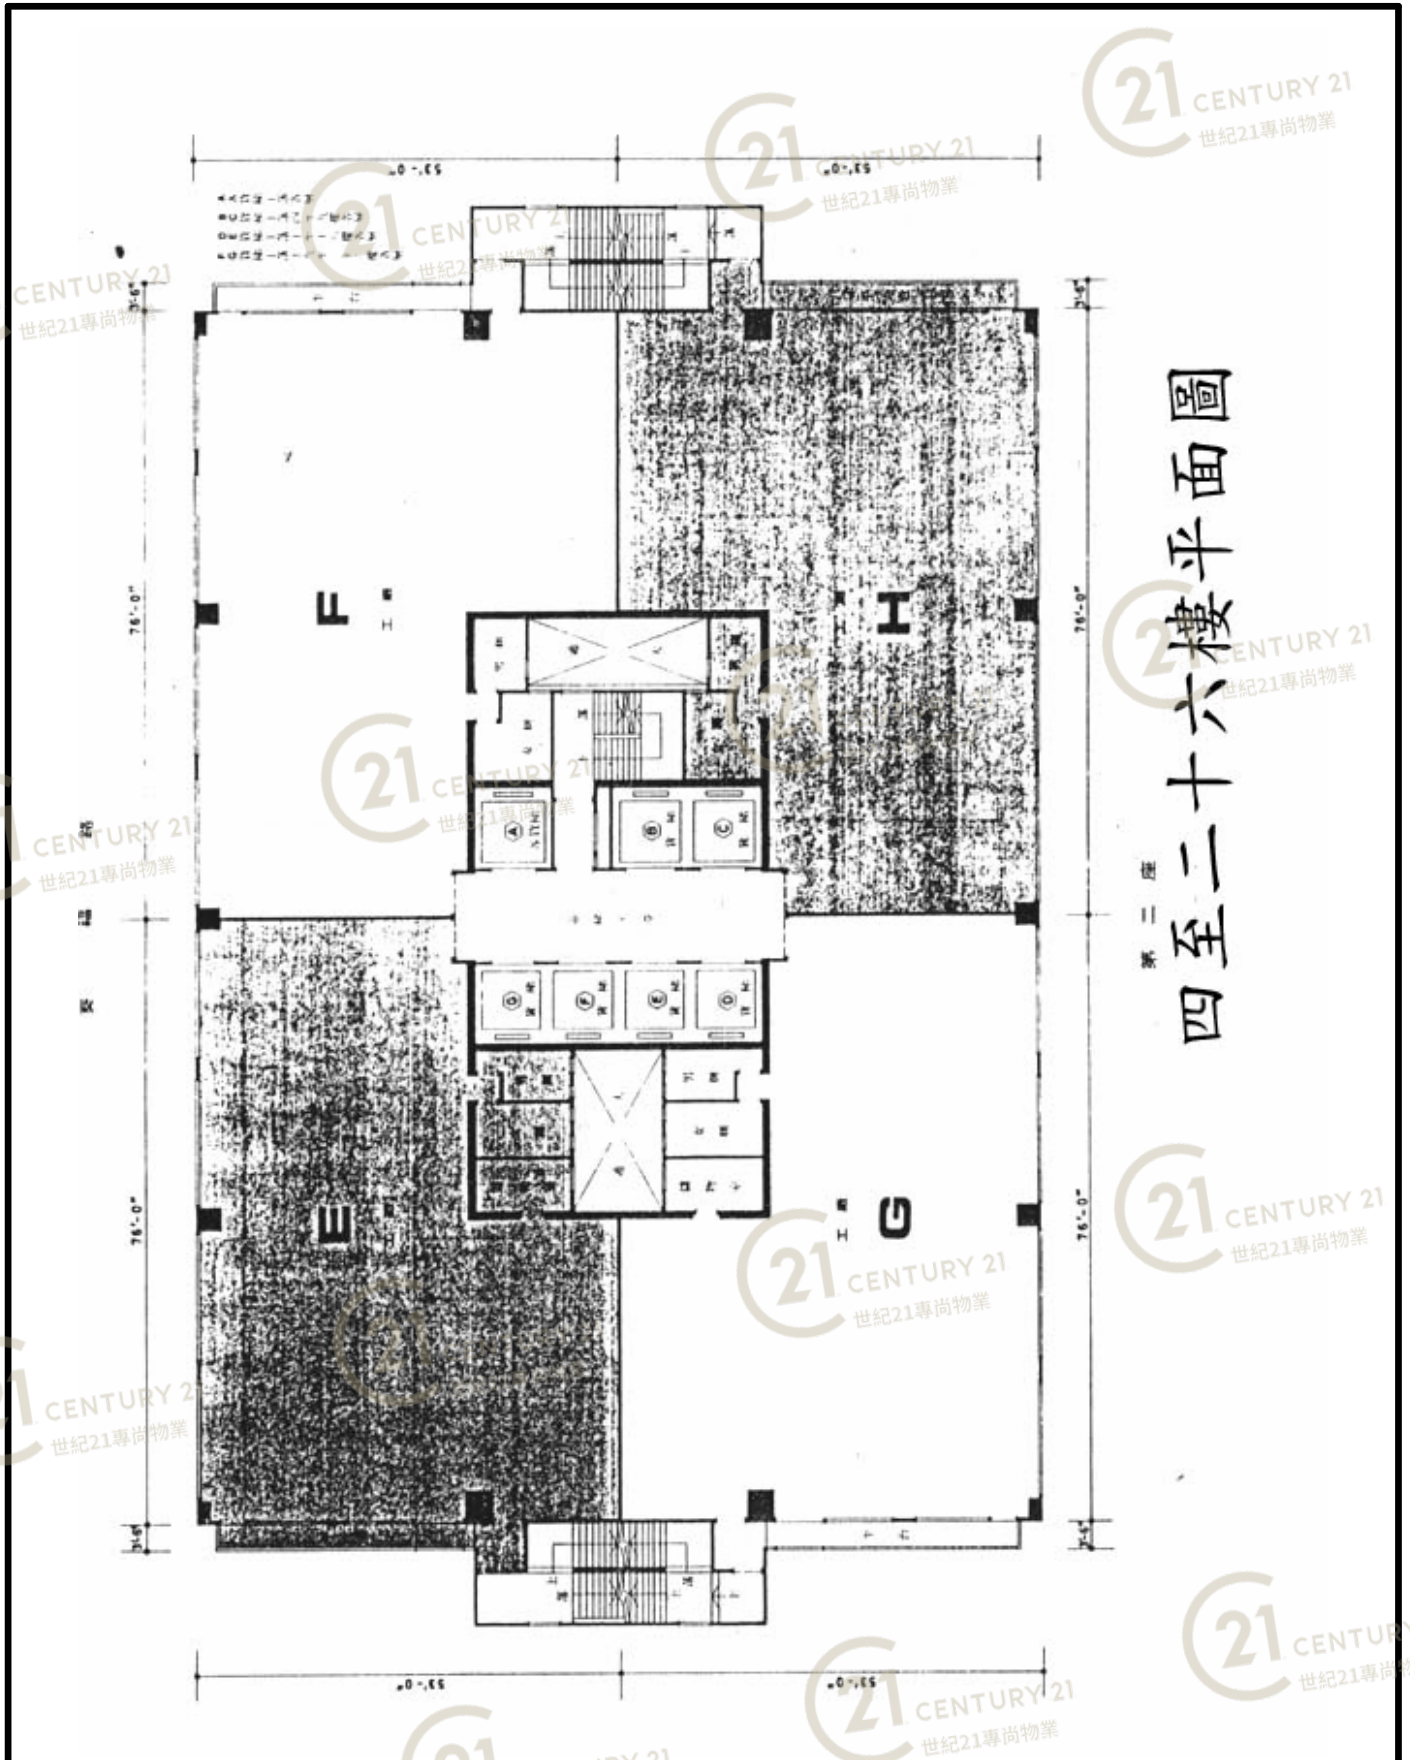

平面圖

Floor Plan

圖
一樓平面圖

金發工業大廈2期 Kingsford Industrial Building Phase 2

NOT TO SCALE, FOR IDENTIFICATION PURPOSE ONLY

圖中所有數據比例，一概只作參考之用

平面圖

Floor Plan

二樓平面圖

金發工業大廈2期 Kingsford Industrial Building Phase 2

NOT TO SCALE, FOR IDENTIFICATION PURPOSE ONLY
圖中所有數據比例，一概只作參考之用

平面圖

Floor Plan

三樓平面圖

金發工業大廈2期 Kingsford Industrial Building Phase 2

NOT TO SCALE, FOR IDENTIFICATION PURPOSE ONLY

圖中所有數據比例，一概只作參考之用

平面圖

Floor Plan

第二座
四至二十六樓平面圖

金發工業大廈2期 Kingsford Industrial Building Phase 2

NOT TO SCALE, FOR IDENTIFICATION PURPOSE ONLY
圖中所有數據比例，一概只作參考之用

平面圖

Floor Plan

第一座 四至二十六樓平面圖

金發工業大廈2期 Kingsford Industrial Building Phase 2

NOT TO SCALE, FOR IDENTIFICATION PURPOSE ONLY

圖中所有數據比例，一概只作參考之用

平面圖

Floor Plan

地下平面圖

金發工業大廈2期 Kingsford Industrial Building Phase 2