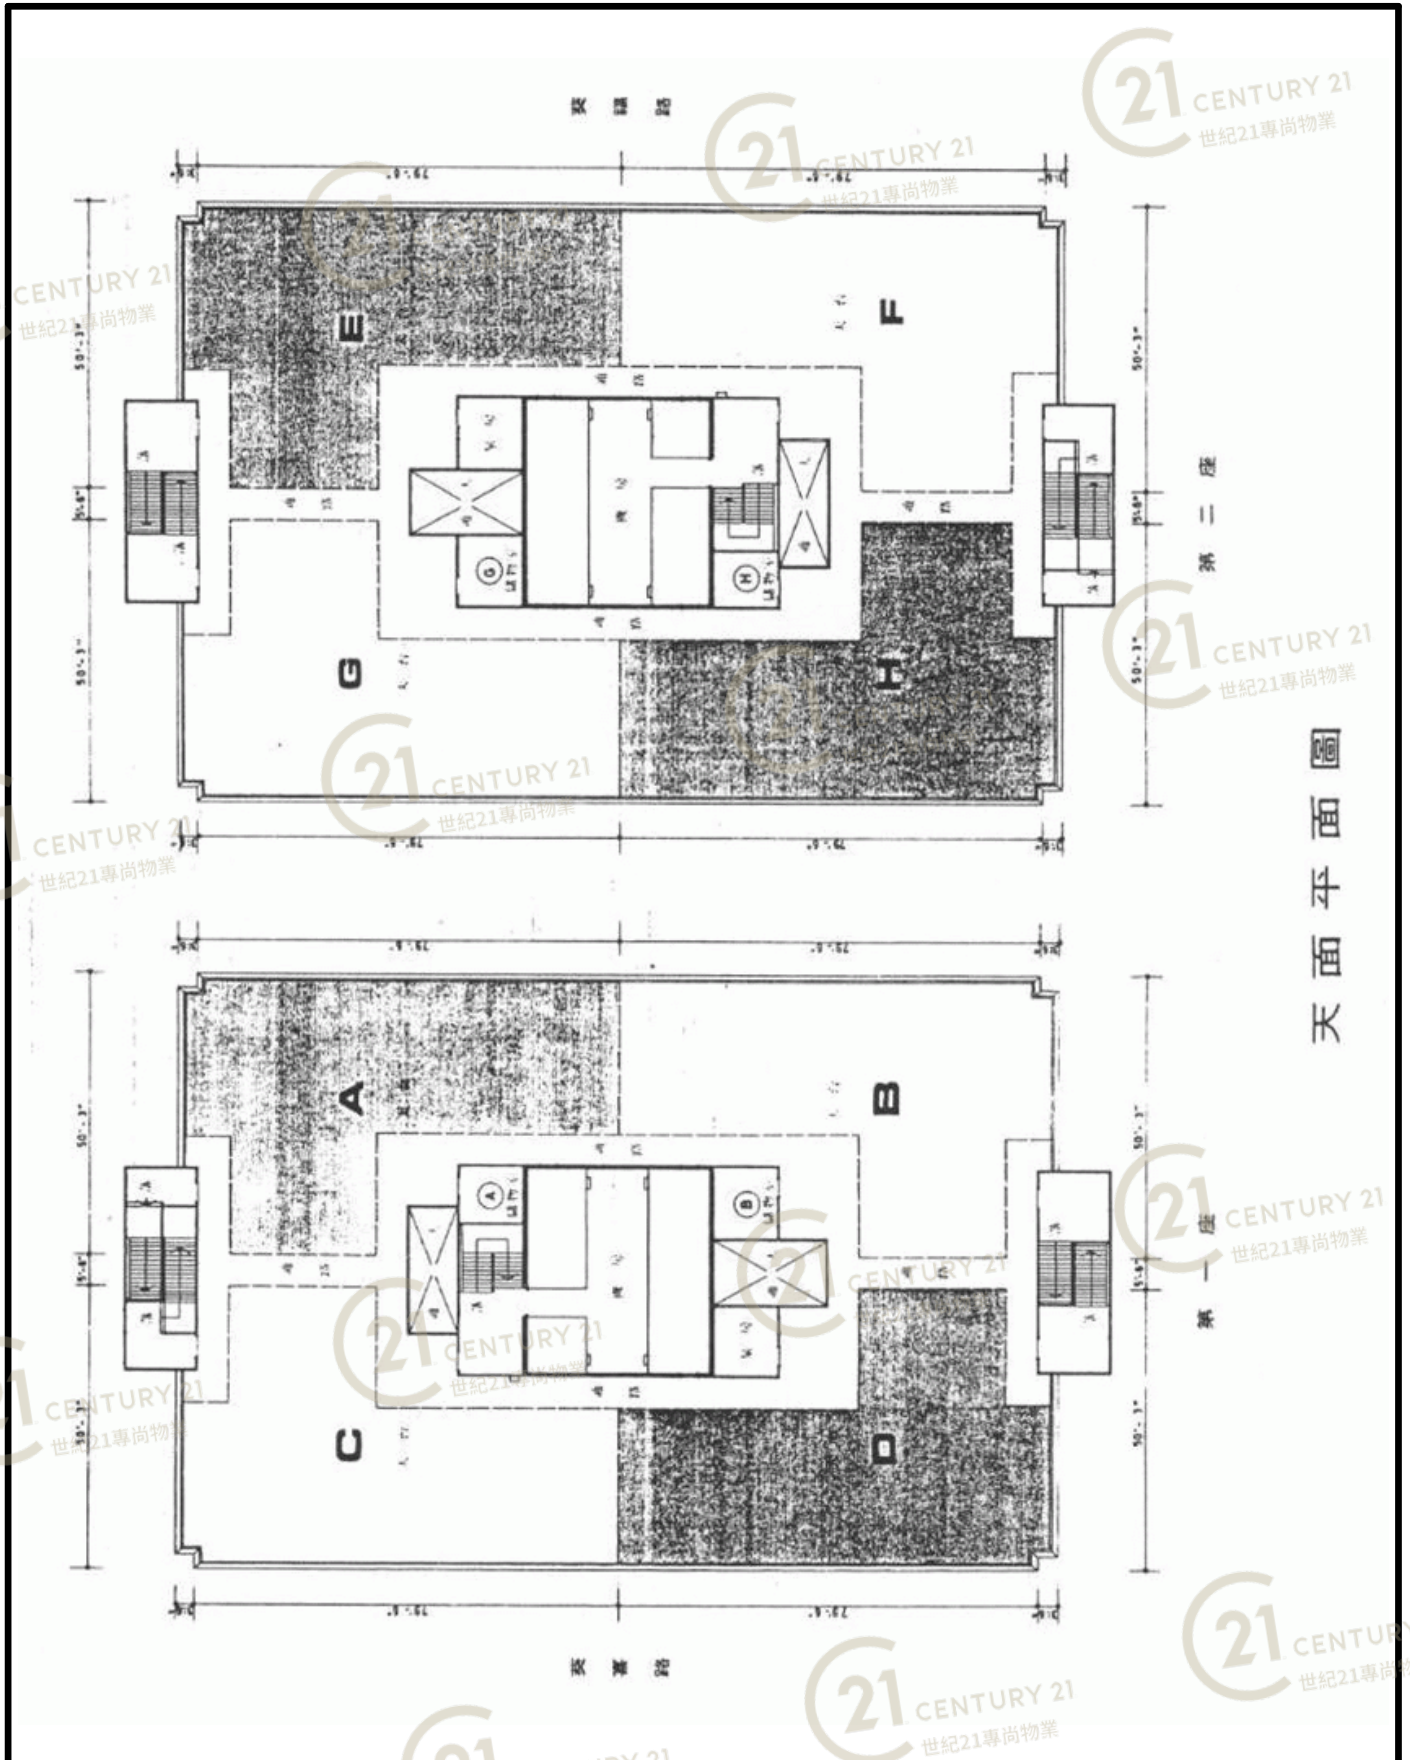

圖中所有數據比例，一概只作參考之用

平面圖

Floor Plan

第二座
四至二十六樓平面圖

金發工業大廈2期 Kingsford Industrial Building Phase 2

NOT TO SCALE, FOR IDENTIFICATION PURPOSE ONLY
圖中所有數據比例，一概只作參考之用

平面圖

Floor Plan

第一座 四至二十六樓平面圖

金發工業大廈2期 Kingsford Industrial Building Phase 2

NOT TO SCALE, FOR IDENTIFICATION PURPOSE ONLY

圖中所有數據比例，一概只作參考之用

平面圖

Floor Plan

地下平面圖

金發工業大廈2期 Kingsford Industrial Building Phase 2

NOT TO SCALE, FOR IDENTIFICATION PURPOSE ONLY
圖中所有數據比例，一概只作參考之用

平面圖

Floor Plan

金發工業大廈2期 Kingsford Industrial Building Phase 2

NOT TO SCALE, FOR IDENTIFICATION PURPOSE ONLY

圖中所有數據比例，一概只作參考之用

外觀圖

Building Outlook