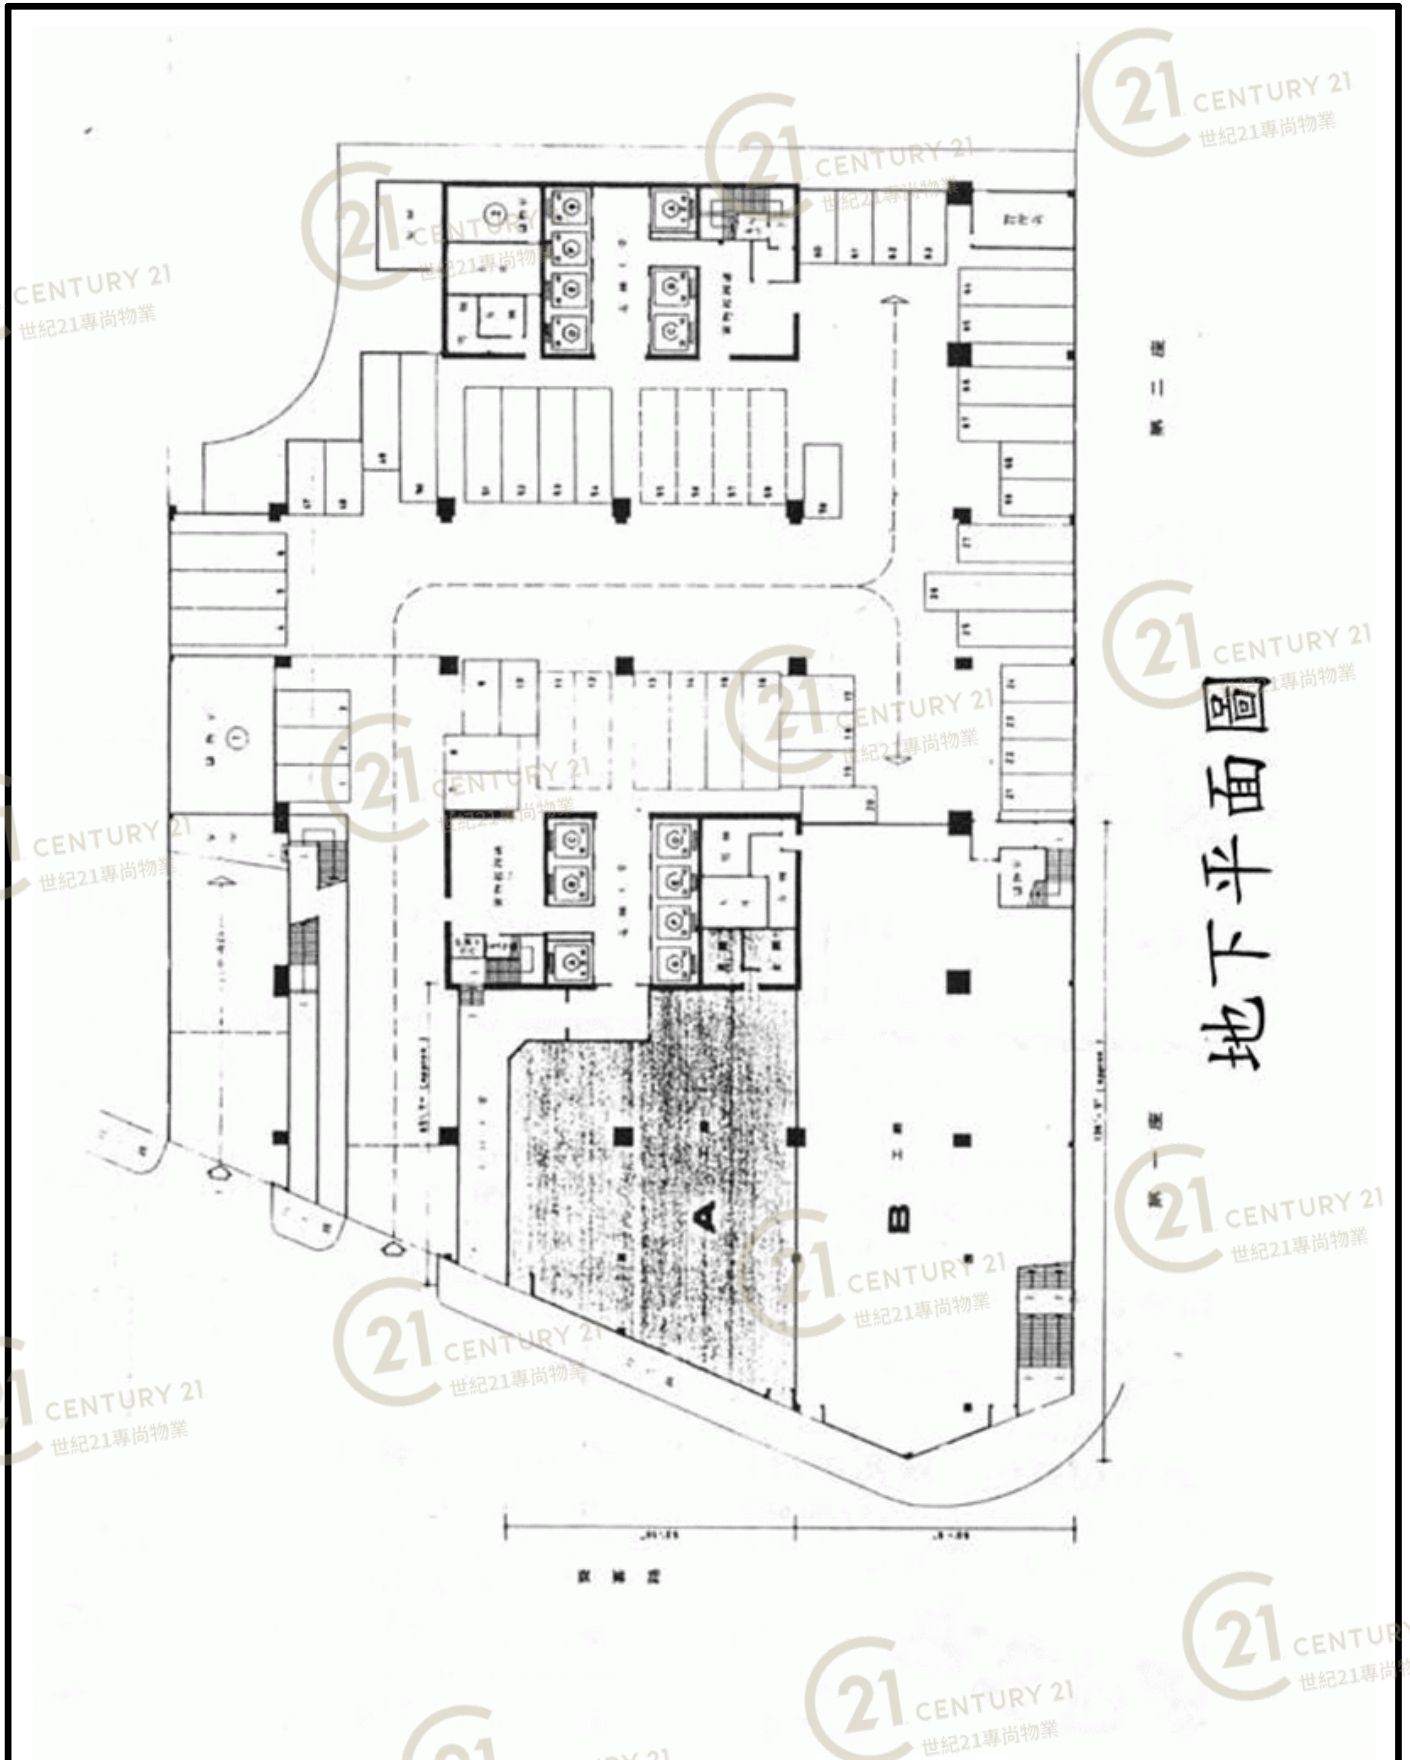

平面圖

Floor Plan

圖
一樓平面圖

金發工業大廈2期 Kingsford Industrial Building Phase 2

NOT TO SCALE, FOR IDENTIFICATION PURPOSE ONLY

圖中所有數據比例，一概只作參考之用

平面圖

Floor Plan

圖中所有數據比例，一概只作參考之用

平面圖

Floor Plan

第二座
四至二十六樓平面圖

金發工業大廈2期 Kingsford Industrial Building Phase 2

NOT TO SCALE, FOR IDENTIFICATION PURPOSE ONLY
圖中所有數據比例，一概只作參考之用

平面圖

Floor Plan

第一座 四至二十六樓平面圖

金發工業大廈2期 Kingsford Industrial Building Phase 2

NOT TO SCALE, FOR IDENTIFICATION PURPOSE ONLY

圖中所有數據比例，一概只作參考之用

平面圖

Floor Plan

地下平面圖

金發工業大廈2期 Kingsford Industrial Building Phase 2

NOT TO SCALE, FOR IDENTIFICATION PURPOSE ONLY
圖中所有數據比例，一概只作參考之用

平面圖

Floor Plan

金發工業大廈2期 Kingsford Industrial Building Phase 2

NOT TO SCALE, FOR IDENTIFICATION PURPOSE ONLY

圖中所有數據比例，一概只作參考之用

外觀圖

Building Outlook