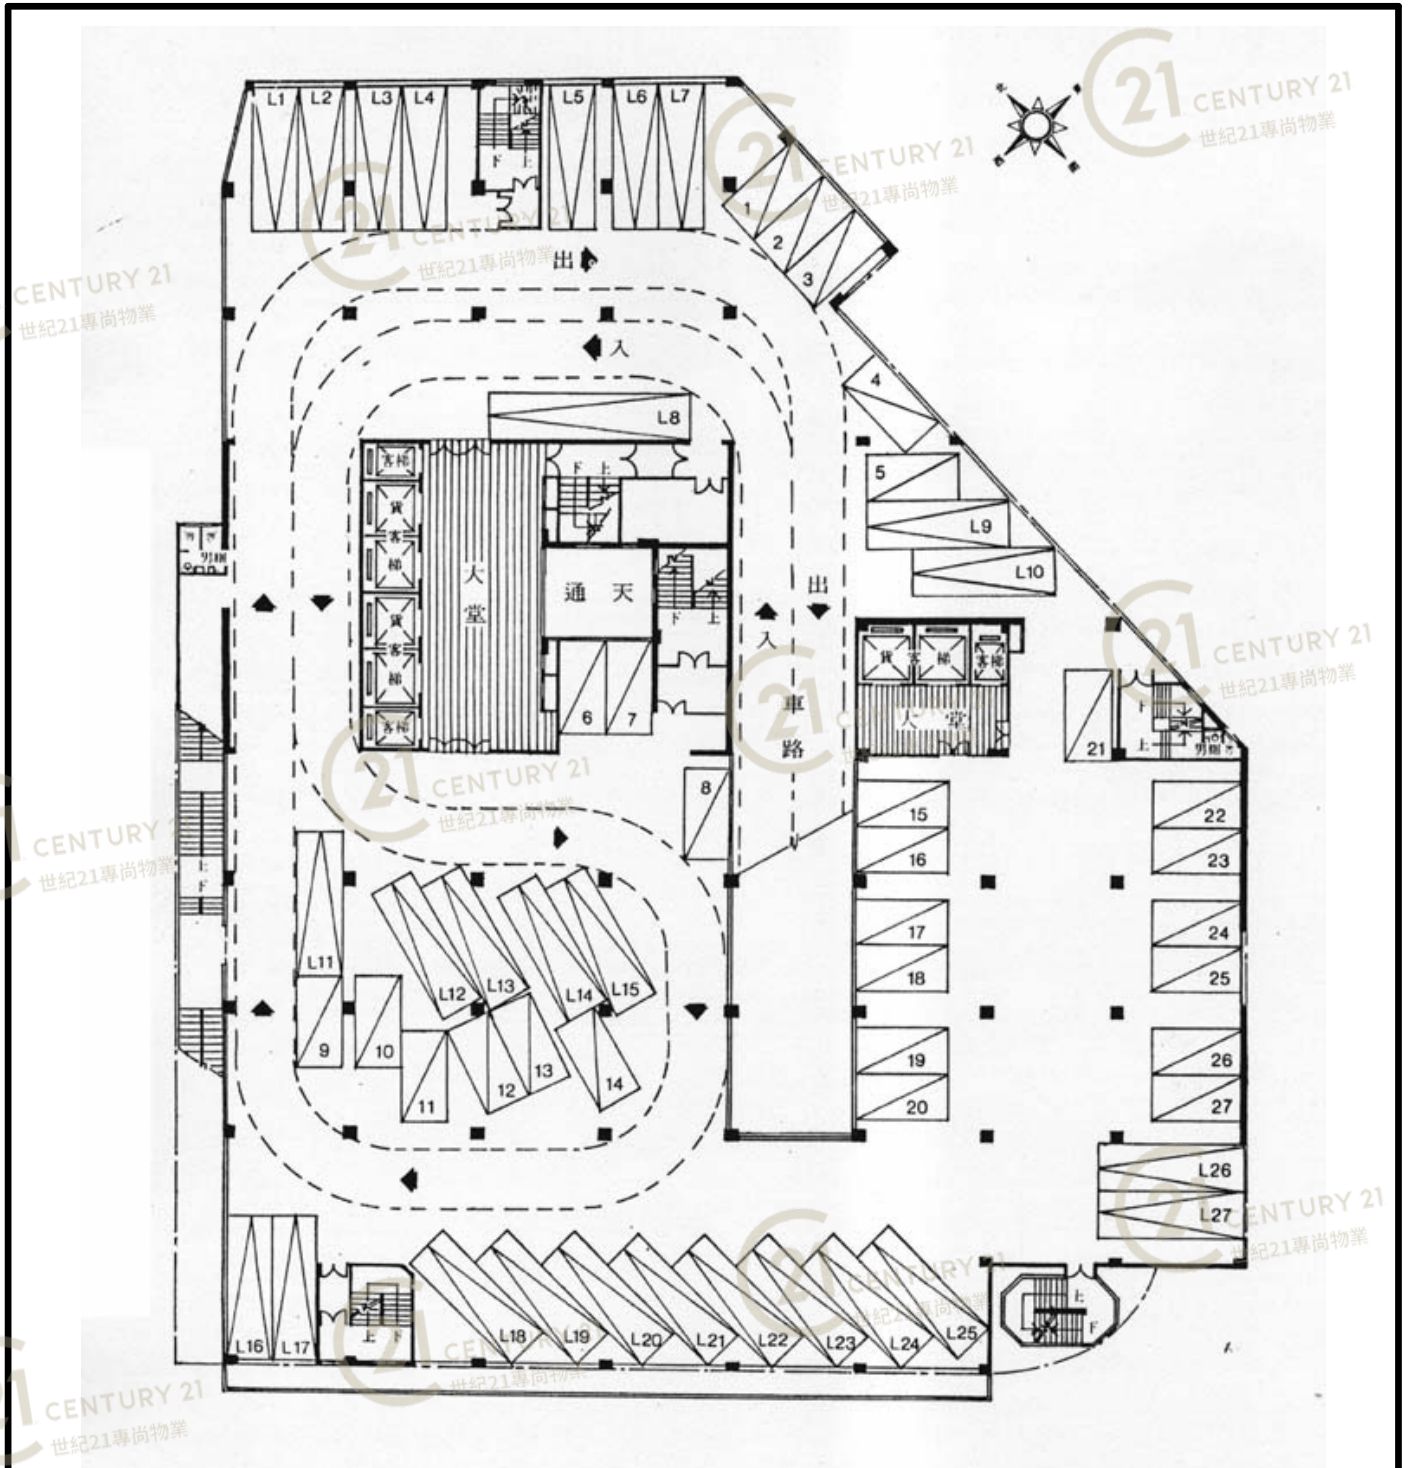

平面圖

Floor Plan

工業街

二樓停車場平面圖

First Floor Plan

(詳細訂正圖則以工務局最後批准之圖則為準)
[All Plans are Subject to the Amended Plans to be Approved by the Building Authority]

美聯工業大廈 Mai Luen Industrial Building

NOT TO SCALE, FOR IDENTIFICATION PURPOSE ONLY

圖中所有數據比例，一概只作參考之用

平面圖

Floor Plan

三樓平面圖

Second Floor Plan

(樓高14呎，每方呎負重200磅)

美聯工業大廈 Mai Luen Industrial Building

NOT TO SCALE, FOR IDENTIFICATION PURPOSE ONLY

圖中所有數據比例，一概只作參考之用

平面圖

Floor Plan

美聯工業大廈 Mai Luen Industrial Building

NOT TO SCALE, FOR IDENTIFICATION PURPOSE ONLY

圖中所有數據比例，一概只作參考之用

平面圖

Floor Plan