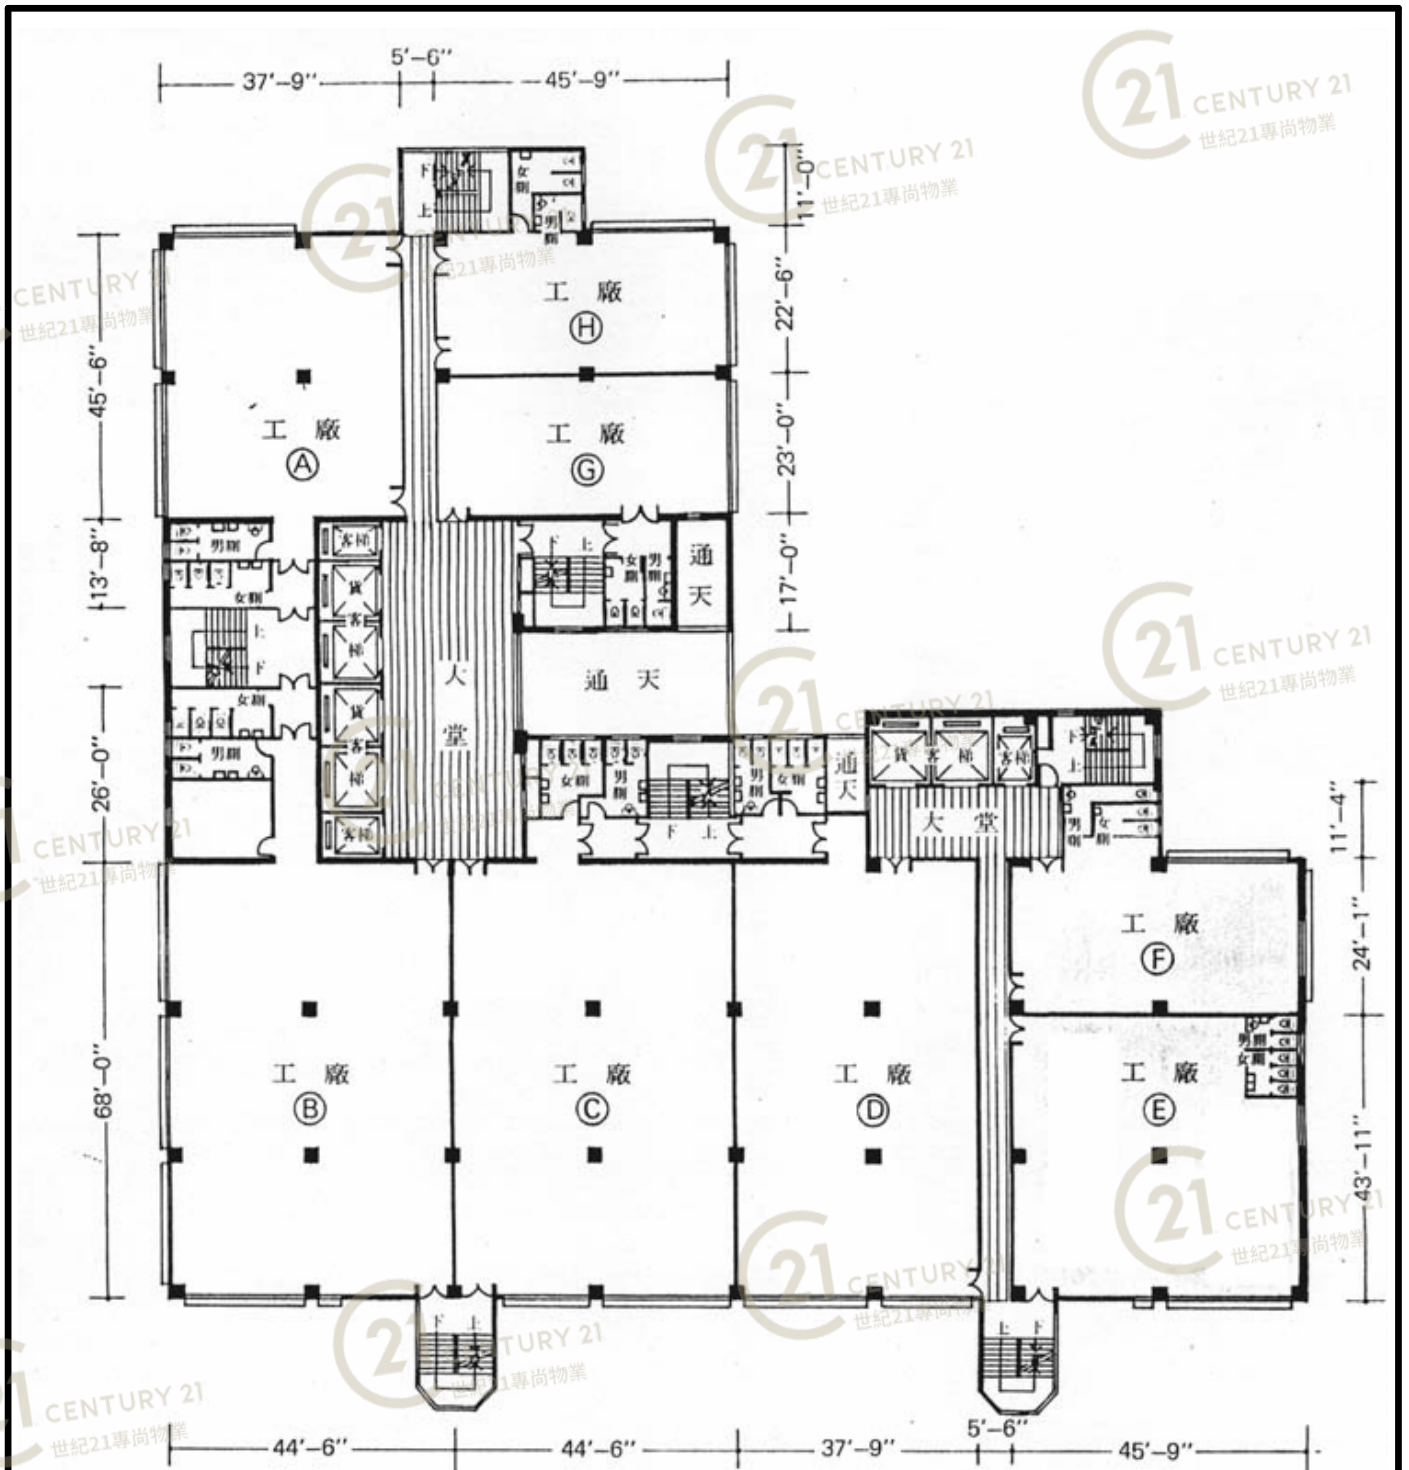

圖中所有數據比例，一概只作參考之用

平面圖

Floor Plan

三樓平面圖

Second Floor Plan

(樓高14呎，每方呎負重200磅)

美聯工業大廈 Mai Luen Industrial Building

NOT TO SCALE, FOR IDENTIFICATION PURPOSE ONLY

圖中所有數據比例，一概只作參考之用

平面圖

Floor Plan

美聯工業大廈 Mai Luen Industrial Building

NOT TO SCALE, FOR IDENTIFICATION PURPOSE ONLY

圖中所有數據比例，一概只作參考之用

平面圖

Floor Plan

工業街

五樓至十樓及十二樓至廿五樓平面圖

4th to 9th & 11th to 24th Floor Plan

美聯工業大廈 Mai Luen Industrial Building

NOT TO SCALE, FOR IDENTIFICATION PURPOSE ONLY

圖中所有數據比例，一概只作參考之用

平面圖

Floor Plan

Floor Plan

地下平面圖

Ground Floor Plan

美聯工業大廈 Mai Luen Industrial Building

NOT TO SCALE, FOR IDENTIFICATION PURPOSE ONLY

圖中所有數據比例，一概只作參考之用

平面圖

Floor Plan