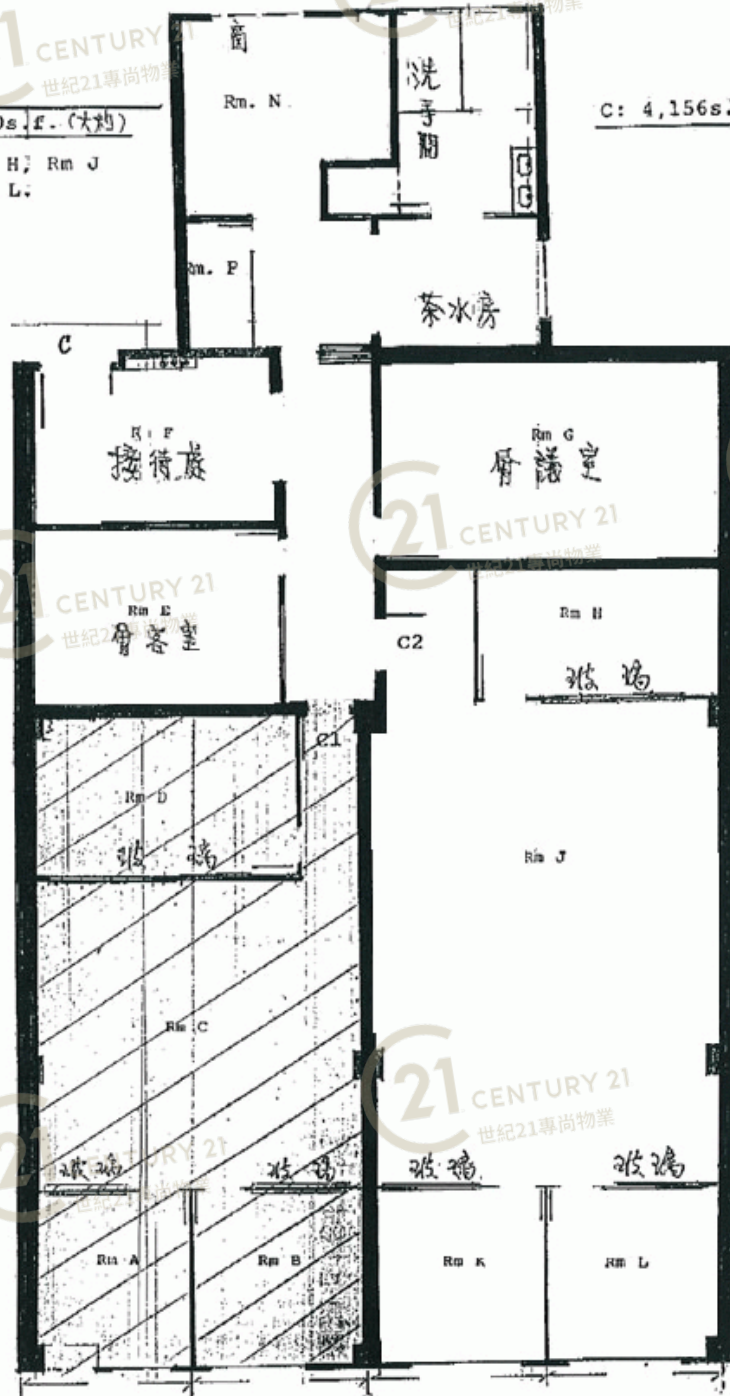

圖中所有數據比例，一概只作參考之用

平面圖

Floor Plan

美聯工業大廈 Mai Luen Industrial Building

NOT TO SCALE, FOR IDENTIFICATION PURPOSE ONLY

圖中所有數據比例，一概只作參考之用

平面圖

Floor Plan

工業街

五樓至十樓及十二樓至廿五樓平面圖

4th to 9th & 11th to 24th Floor Plan

美聯工業大廈 Mai Luen Industrial Building

NOT TO SCALE, FOR IDENTIFICATION PURPOSE ONLY

圖中所有數據比例，一概只作參考之用

平面圖

Floor Plan

Unit C2, 11/F, Mai Luen Ind'l Bldg

C2: 約 5,500 平方呎 (大約)

Rm N, Rm H, Rm J
Rm K, Rm L:

C: 4,156 平方呎

美聯工業大廈 Mai Luen Industrial Building

NOT TO SCALE, FOR IDENTIFICATION PURPOSE ONLY

圖中所有數據比例，一概只作參考之用

平面圖

Floor Plan

地下平面圖

Ground Floor Plan

美聯工業大廈 Mai Luen Industrial Building

NOT TO SCALE, FOR IDENTIFICATION PURPOSE ONLY

圖中所有數據比例，一概只作參考之用

平面圖

Floor Plan