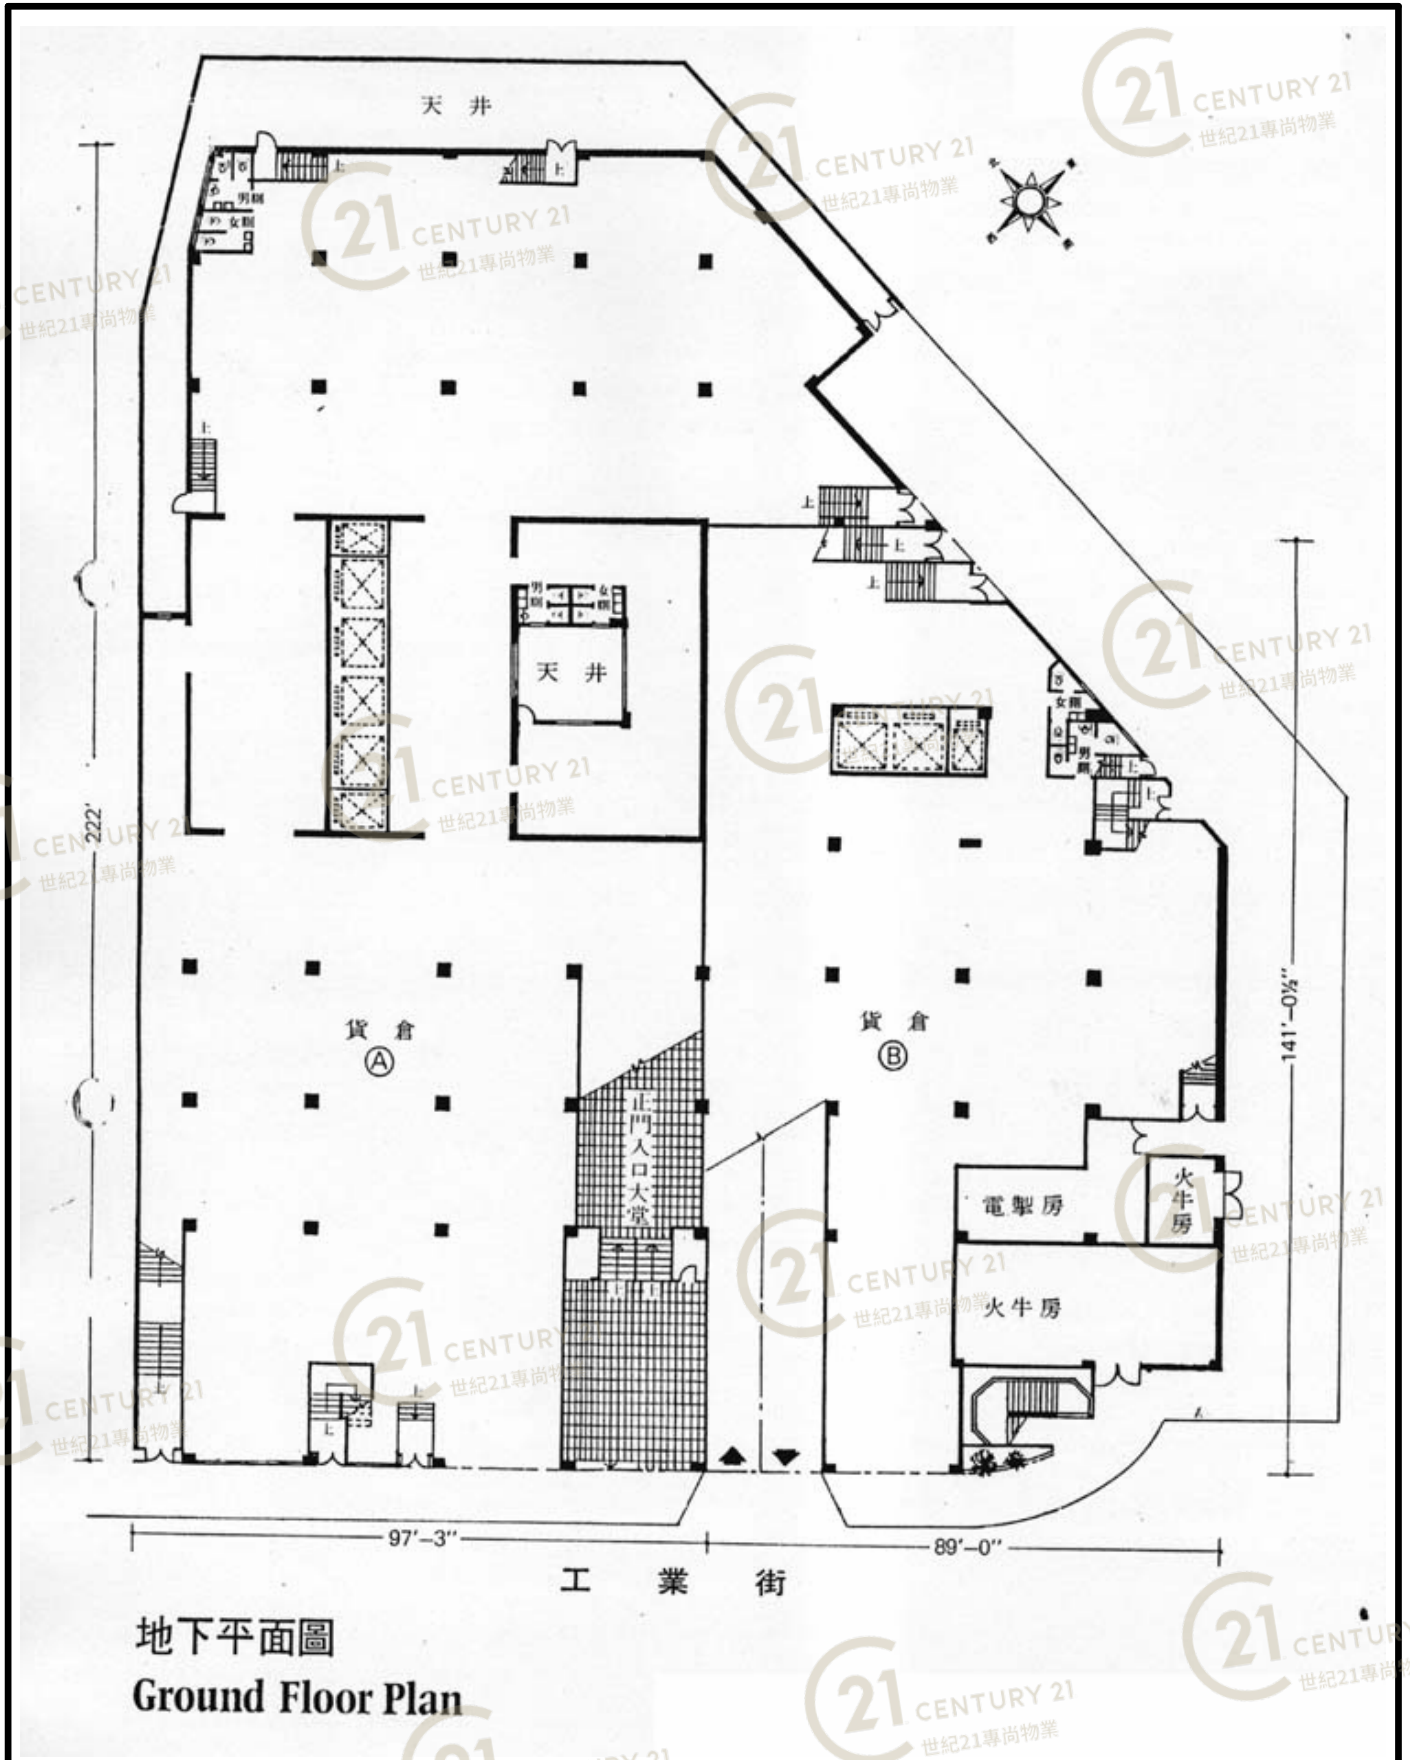

圖中所有數據比例，一概只作參考之用

平面圖

Floor Plan

美聯工業大廈 Mai Luen Industrial Building

NOT TO SCALE, FOR IDENTIFICATION PURPOSE ONLY

圖中所有數據比例，一概只作參考之用

平面圖

Floor Plan

工業街

五樓至十樓及十二樓至廿五樓平面圖

4th to 9th & 11th to 24th Floor Plan

美聯工業大廈 Mai Luen Industrial Building

NOT TO SCALE, FOR IDENTIFICATION PURPOSE ONLY

圖中所有數據比例，一概只作參考之用

平面圖

Floor Plan

Unit C2, 11/F, Mai Luen Ind'l Bldg

C2: 約 5,500 平方呎 (大約)

Rm N, Rm H, Rm J
Rm K, Rm L:

C: 4,156 平方呎

美聯工業大廈 Mai Luen Industrial Building

NOT TO SCALE, FOR IDENTIFICATION PURPOSE ONLY

圖中所有數據比例，一概只作參考之用

平面圖

Floor Plan

地下平面圖

Ground Floor Plan

美聯工業大廈 Mai Luen Industrial Building

NOT TO SCALE, FOR IDENTIFICATION PURPOSE ONLY

圖中所有數據比例，一概只作參考之用

平面圖

Floor Plan