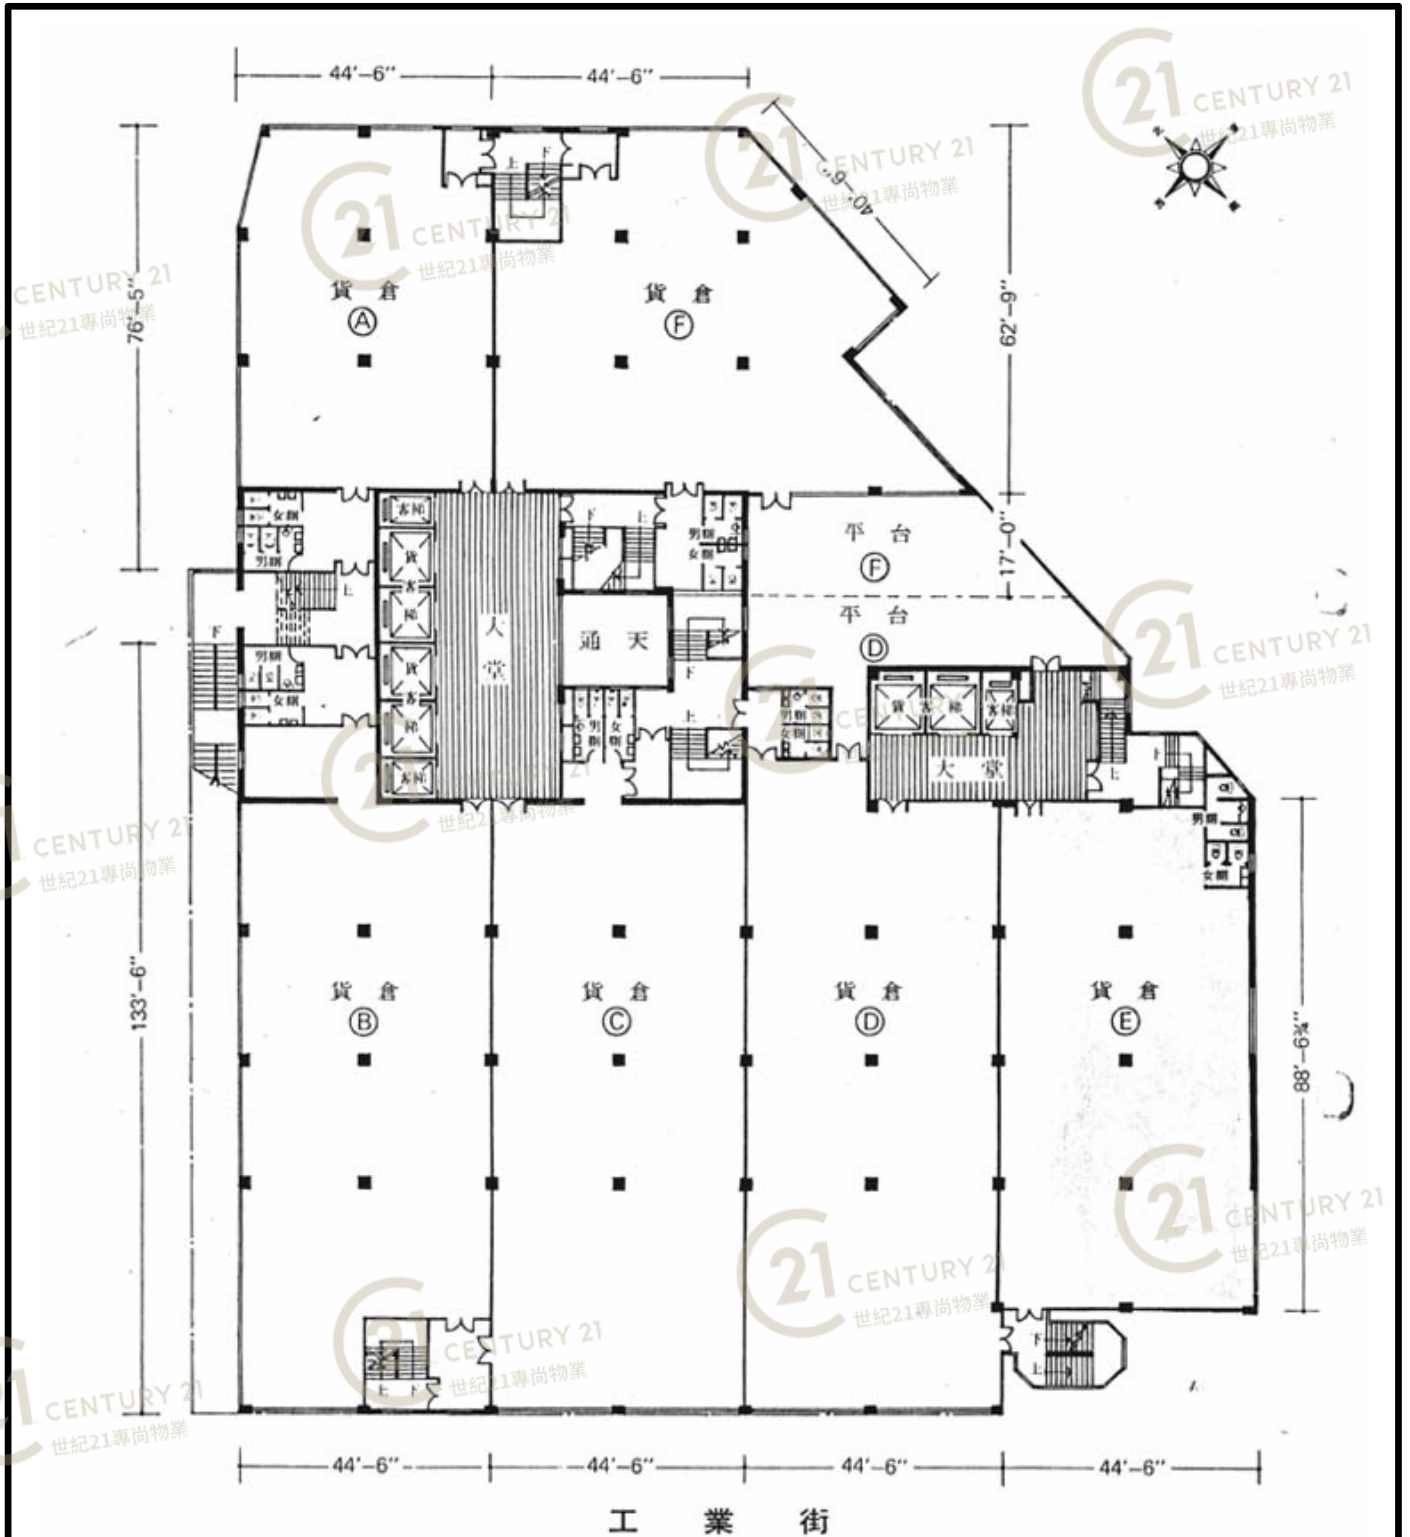

平面圖

Floor Plan

工業街

二樓停車場平面圖

First Floor Plan

(詳細訂正圖則以工務局最後批准之圖則為準)
[All Plans are Subject to the Amended Plans to be Approved by the Building Authority]

美聯工業大廈 Mai Luen Industrial Building

NOT TO SCALE, FOR IDENTIFICATION PURPOSE ONLY

圖中所有數據比例，一概只作參考之用

平面圖

Floor Plan

三樓平面圖

Second Floor Plan

(樓高14呎，每方呎負重200磅)

美聯工業大廈 Mai Luen Industrial Building

NOT TO SCALE, FOR IDENTIFICATION PURPOSE ONLY

圖中所有數據比例，一概只作參考之用

平面圖

Floor Plan

美聯工業大廈 Mai Luen Industrial Building

NOT TO SCALE, FOR IDENTIFICATION PURPOSE ONLY

圖中所有數據比例，一概只作參考之用

平面圖

Floor Plan