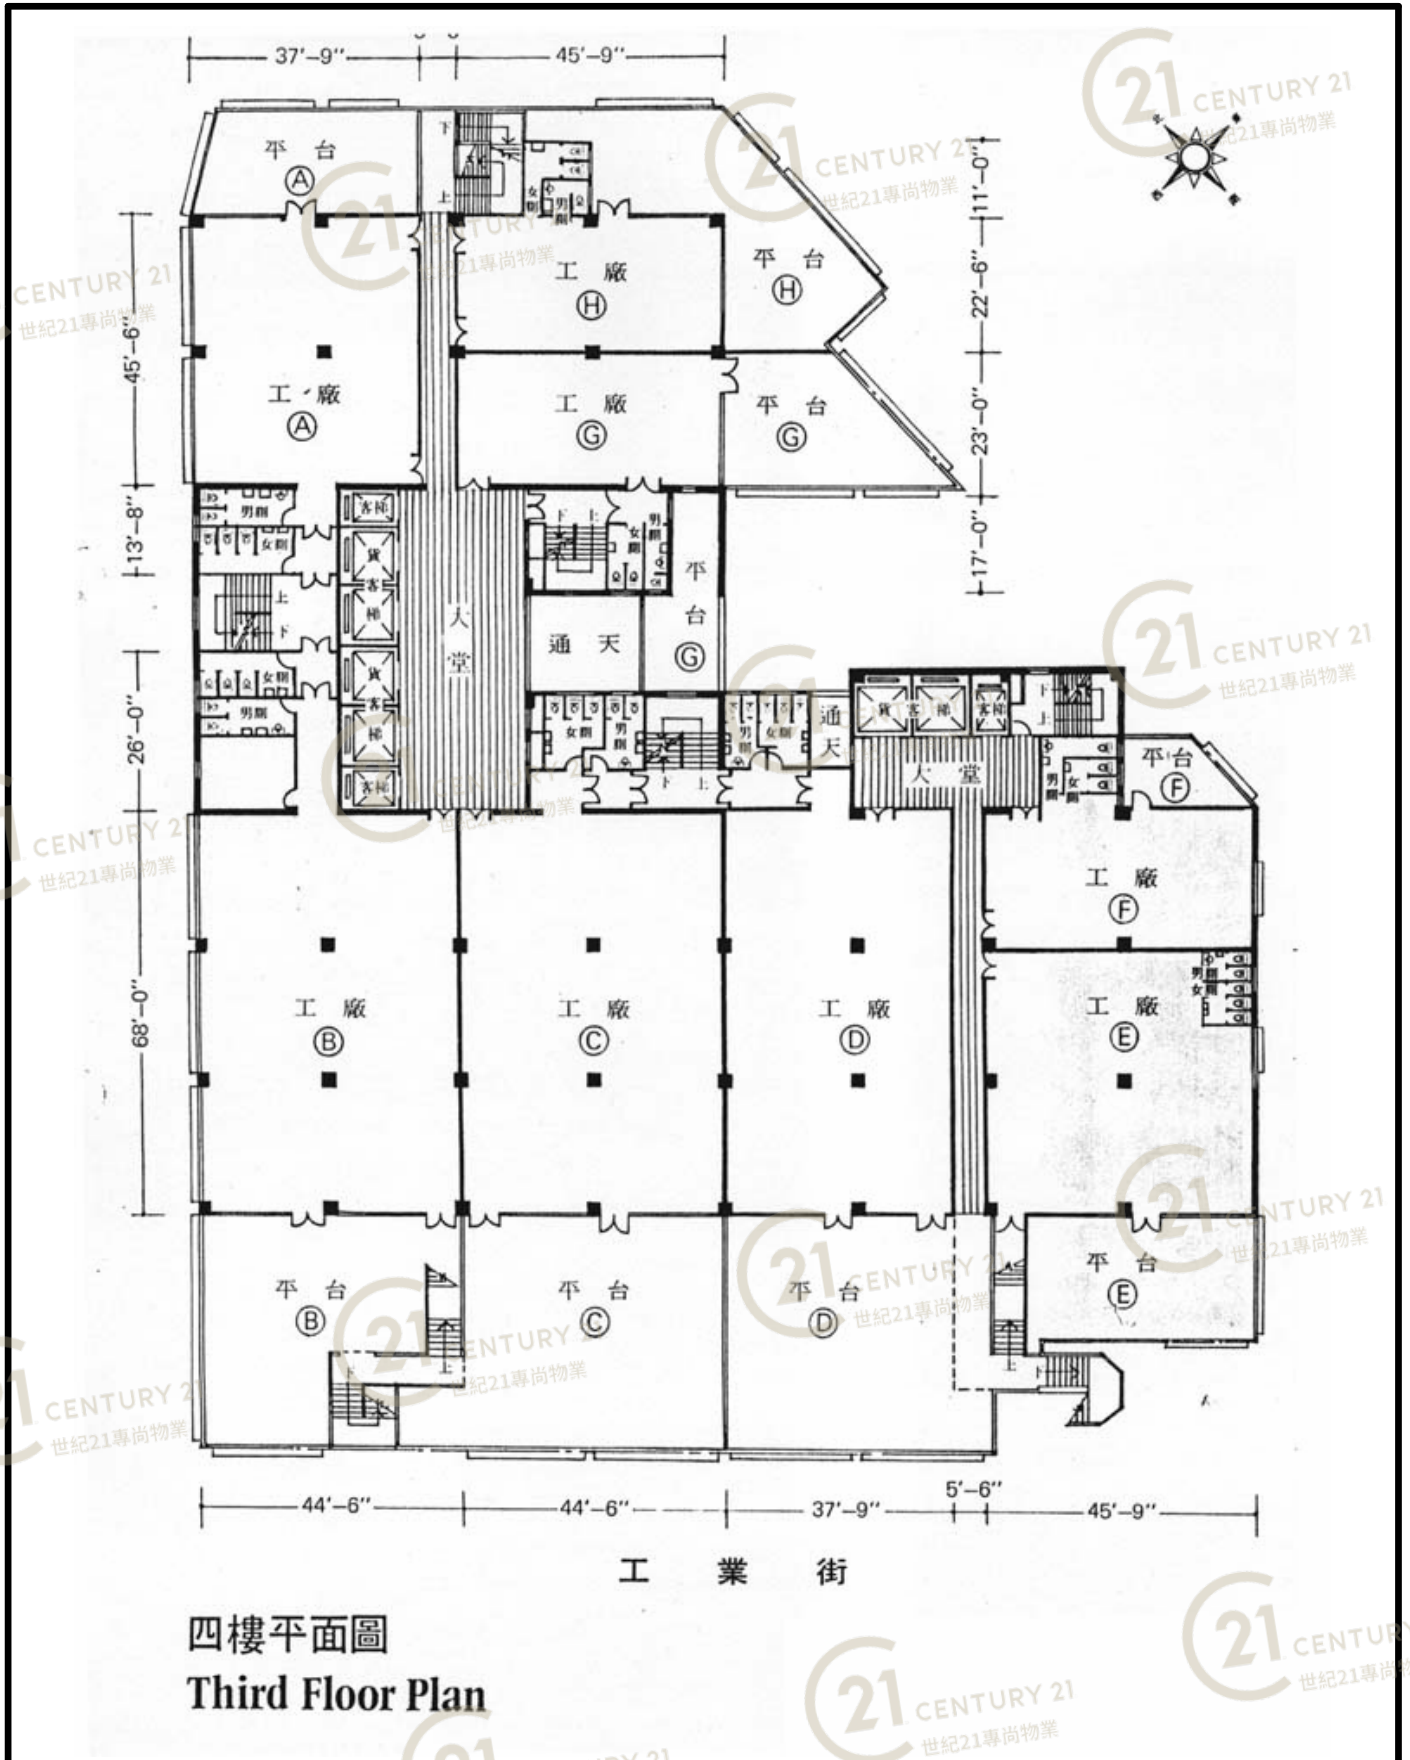

平面圖

Floor Plan

工業街

二樓停車場平面圖

First Floor Plan

(詳細訂正圖則以工務局最後批准之圖則為準)
[All Plans are Subject to the Amended Plans to be Approved by the Building Authority]

美聯工業大廈 Mai Luen Industrial Building

NOT TO SCALE, FOR IDENTIFICATION PURPOSE ONLY

圖中所有數據比例，一概只作參考之用

平面圖

Floor Plan

三樓平面圖

Second Floor Plan

(樓高14呎，每方呎負重200磅)

美聯工業大廈 Mai Luen Industrial Building

NOT TO SCALE, FOR IDENTIFICATION PURPOSE ONLY

圖中所有數據比例，一概只作參考之用

平面圖

Floor Plan

美聯工業大廈 Mai Luen Industrial Building

NOT TO SCALE, FOR IDENTIFICATION PURPOSE ONLY

圖中所有數據比例，一概只作參考之用

平面圖

Floor Plan

工業街

五樓至十樓及十二樓至廿五樓平面圖

4th to 9th & 11th to 24th Floor Plan

美聯工業大廈 Mai Luen Industrial Building

NOT TO SCALE, FOR IDENTIFICATION PURPOSE ONLY

圖中所有數據比例，一概只作參考之用

平面圖

Floor Plan