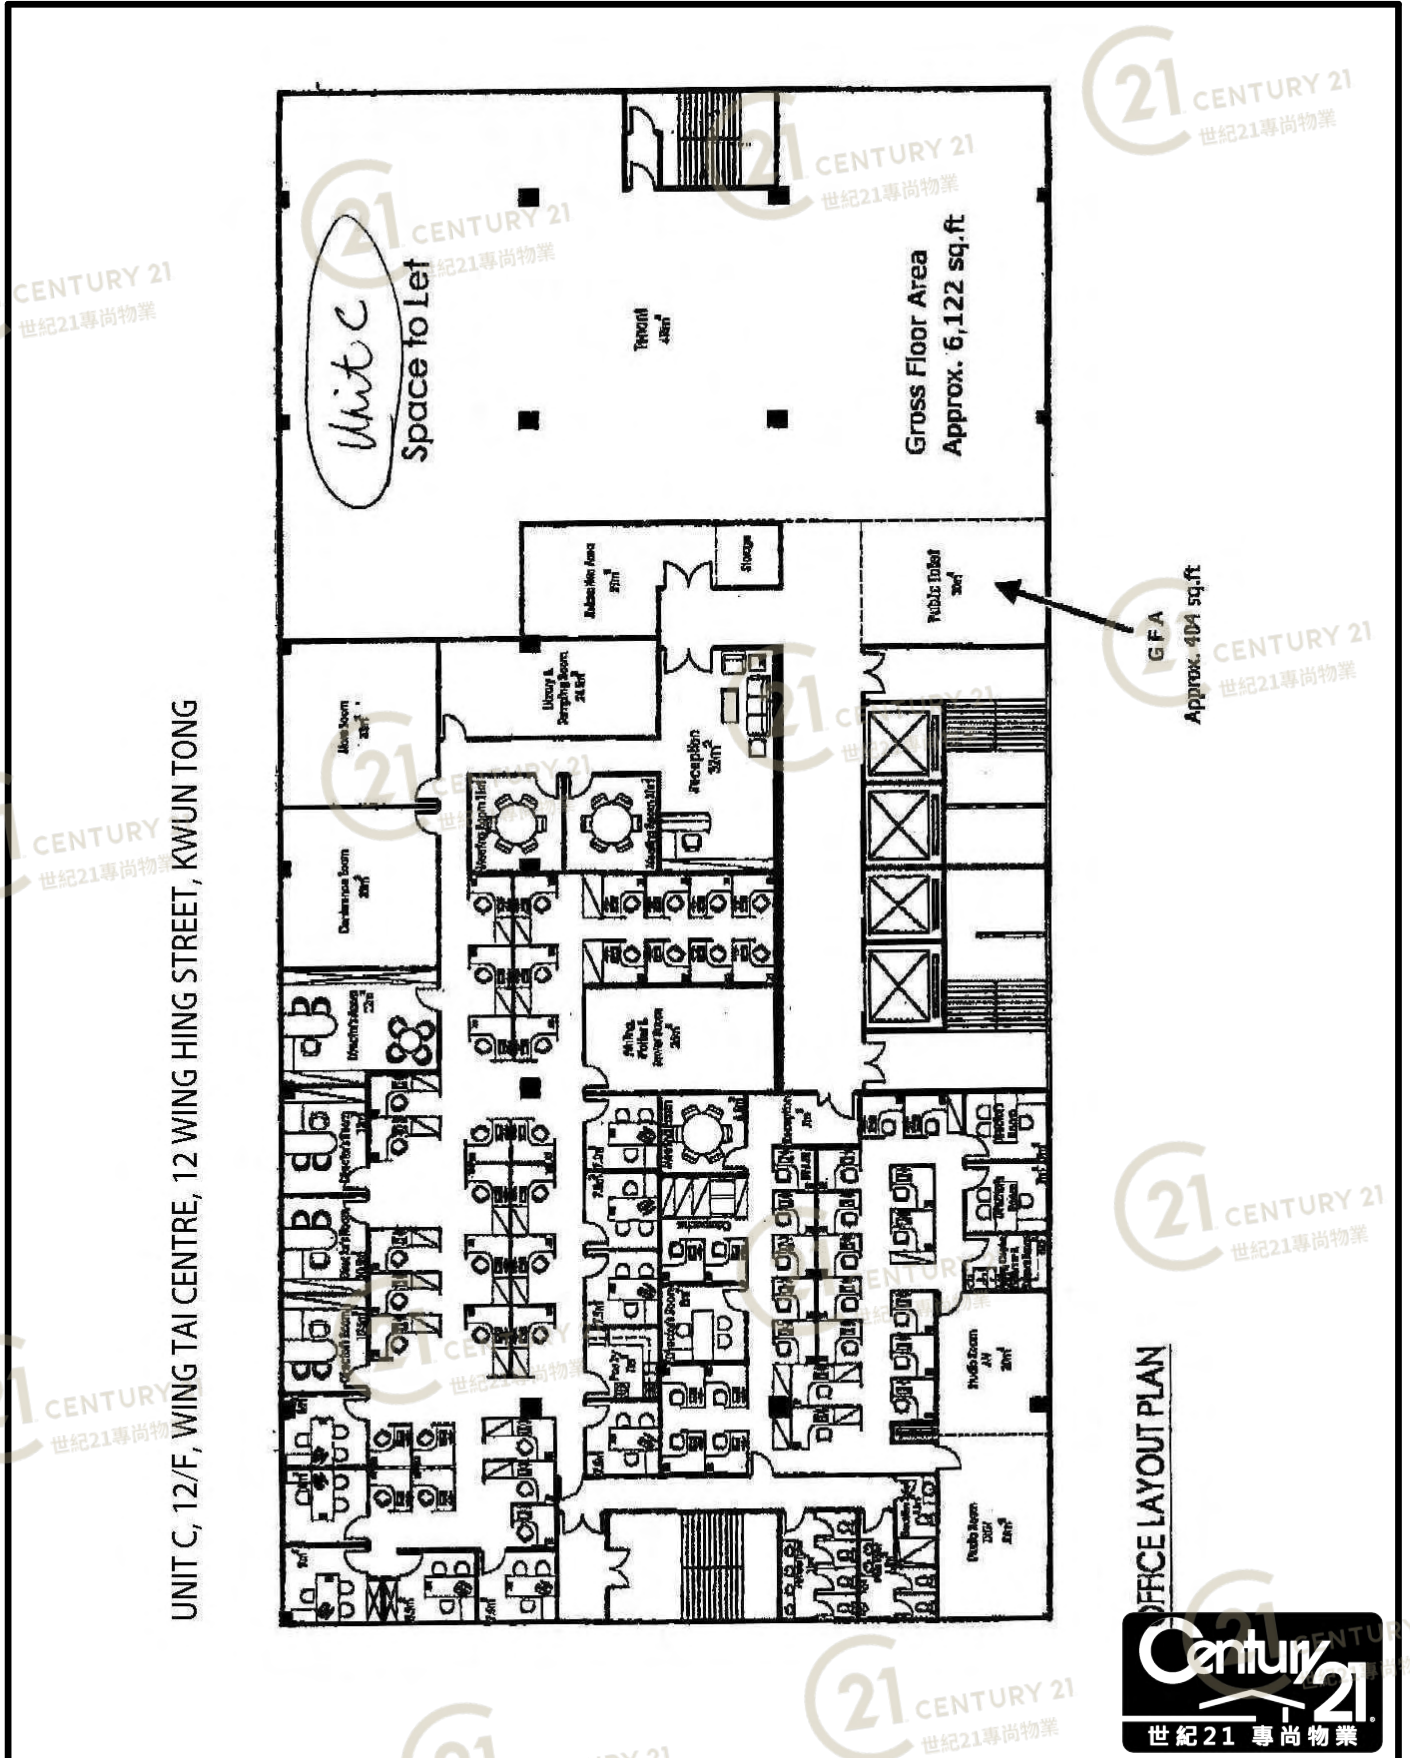

平面圖

Floor Plan

永泰中心 Wing Tai Centre

NOT TO SCALE, FOR IDENTIFICATION PURPOSE ONLY

圖中所有數據比例，一概只作參考之用

平面圖

Floor Plan

永泰中心 Wing Tai Centre

NOT TO SCALE, FOR IDENTIFICATION PURPOSE ONLY

圖中所有數據比例，一概只作參考之用

平面圖

Floor Plan

NOT TO SCALE, FOR IDENTIFICATION PURPOSE ONLY

圖中所有數據比例，一概只作參考之用

平面圖

Floor Plan

永泰中心 Wing Tai Centre

NOT TO SCALE, FOR IDENTIFICATION PURPOSE ONLY

圖中所有數據比例，一概只作參考之用

平面圖

Floor Plan

永泰中心 Wing Tai Centre

NOT TO SCALE, FOR IDENTIFICATION PURPOSE ONLY

圖中所有數據比例，一概只作參考之用