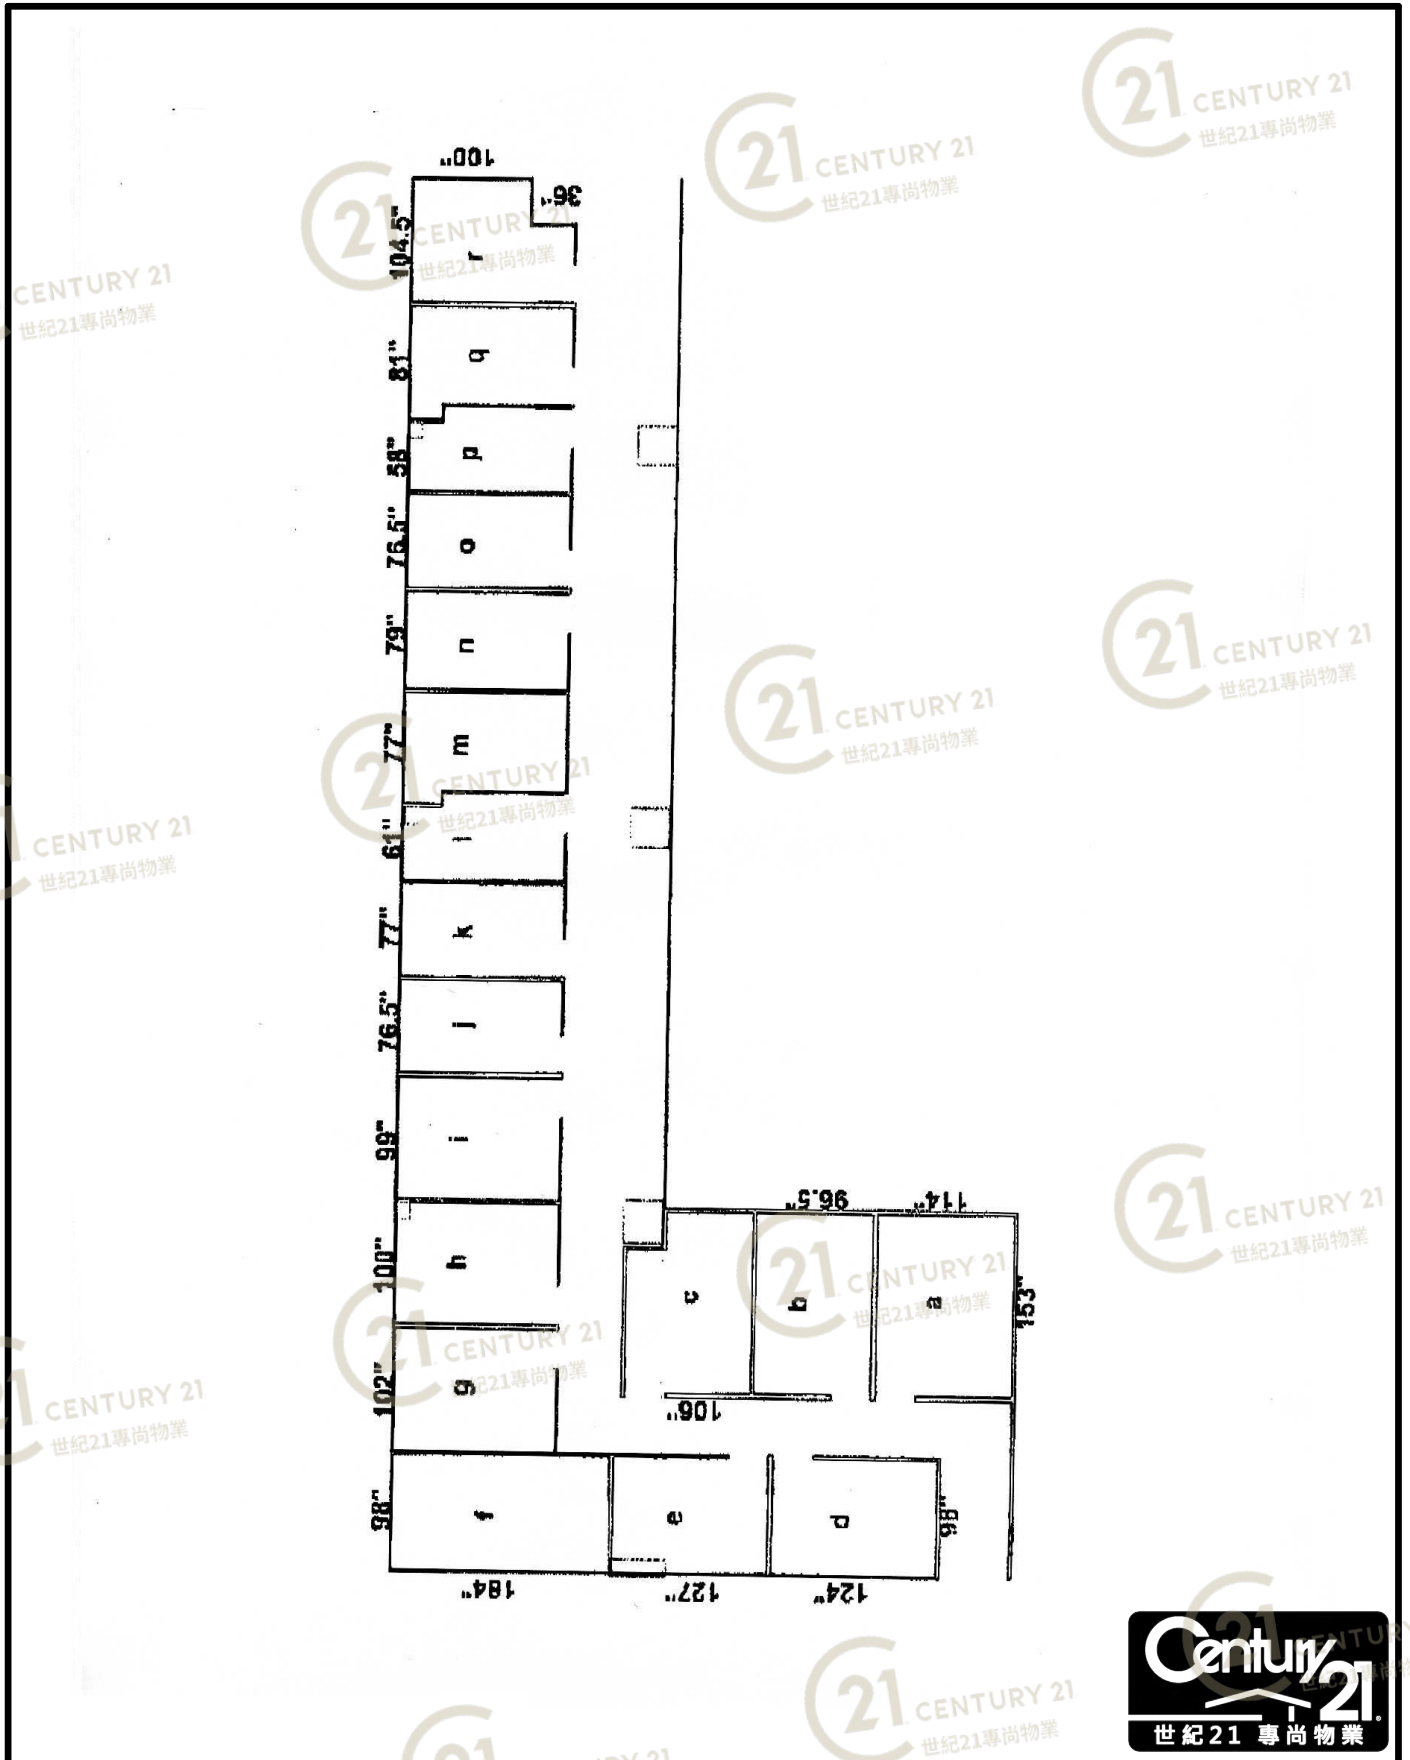

平面圖

Floor Plan

永興工業大廈 (官塘) Wing Hing Industrial Building (KT)

NOT TO SCALE, FOR IDENTIFICATION PURPOSE ONLY

圖中所有數據比例，一概只作參考之用

平面圖

Floor Plan

十四樓平面圖 13th Floor Plan

永興工業大廈 (官塘) Wing Hing Industrial Building (KT)

NOT TO SCALE, FOR IDENTIFICATION PURPOSE ONLY
圖中所有數據比例，一概只作參考之用

平面圖

Floor Plan

十四樓平面圖 13th Floor Plan

永興工業大廈 (官塘) Wing Hing Industrial Building (KT)

NOT TO SCALE, FOR IDENTIFICATION PURPOSE ONLY

圖中所有數據比例，一概只作參考之用

平面圖

Floor Plan

永興工業大廈 (官塘) Wing Hing Industrial Building (KT)

NOT TO SCALE, FOR IDENTIFICATION PURPOSE ONLY

圖中所有數據比例，一概只作參考之用

平面圖

Floor Plan