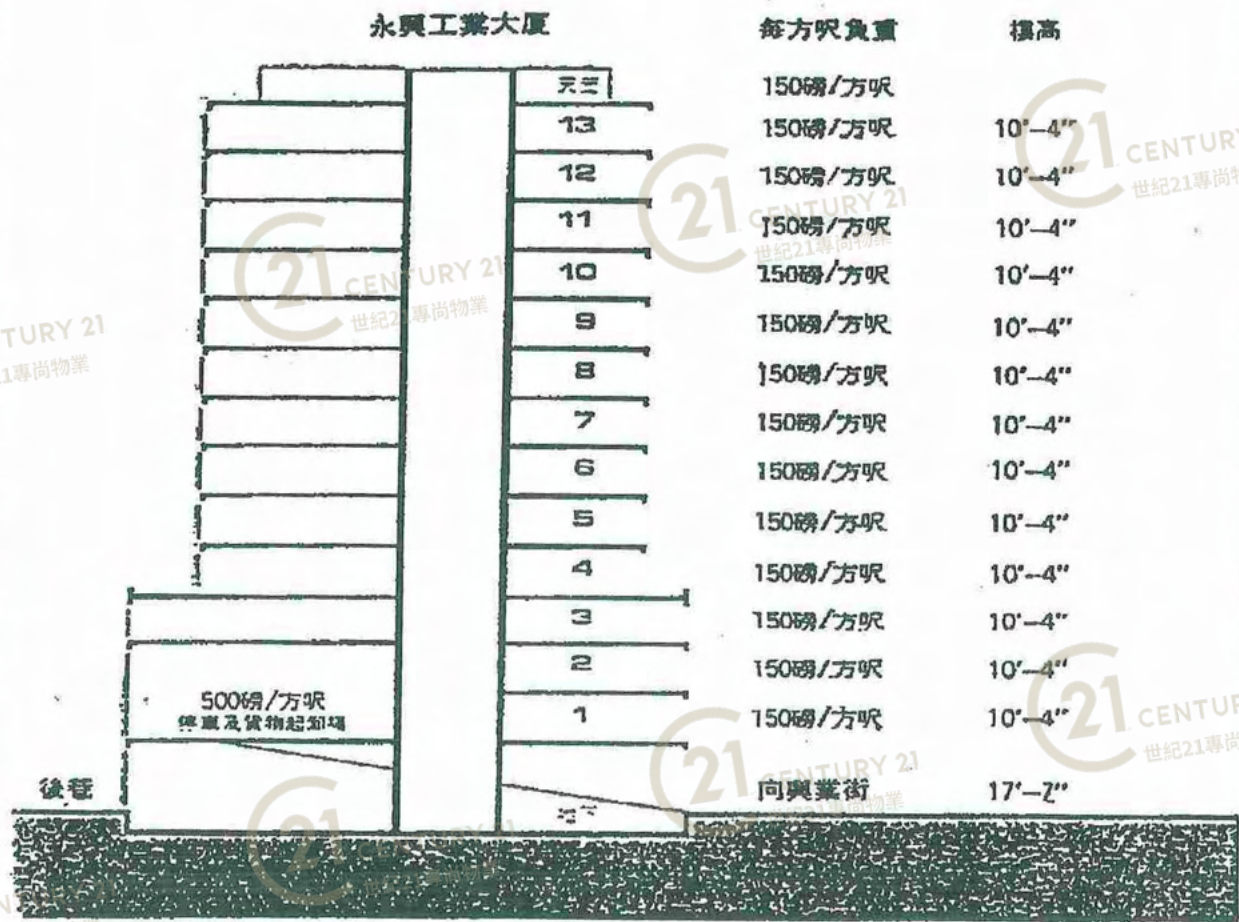

圖中所有數據比例，一概只作參考之用

平面圖

Floor Plan

永興工業大廈 (官塘) Wing Hing Industrial Building (KT)

NOT TO SCALE, FOR IDENTIFICATION PURPOSE ONLY

圖中所有數據比例，一概只作參考之用

平面圖

Floor Plan

五至十三樓平面圖 4th - 12th Floor Plan

永興工業大廈 (官塘) Wing Hing Industrial Building (KT)

NOT TO SCALE, FOR IDENTIFICATION PURPOSE ONLY

圖中所有數據比例，一概只作參考之用

永興工業大廈 (WING HING IND BLDG)

永興工業大廈 (官塘) Wing Hing Industrial Building (KT)

NOT TO SCALE, FOR IDENTIFICATION PURPOSE ONLY

圖中所有數據比例，一概只作參考之用

平面圖

Floor Plan

永興工業大廈 (官塘) Wing Hing Industrial Building (KT)

NOT TO SCALE, FOR IDENTIFICATION PURPOSE ONLY

圖中所有數據比例，一概只作參考之用

平面圖

Floor Plan

天面平面圖 Roof Plan

永興工業大廈 (官塘) Wing Hing Industrial Building (KT)

NOT TO SCALE, FOR IDENTIFICATION PURPOSE ONLY

圖中所有數據比例，一概只作參考之用

平面圖

Floor Plan

大廈側面圖 Section