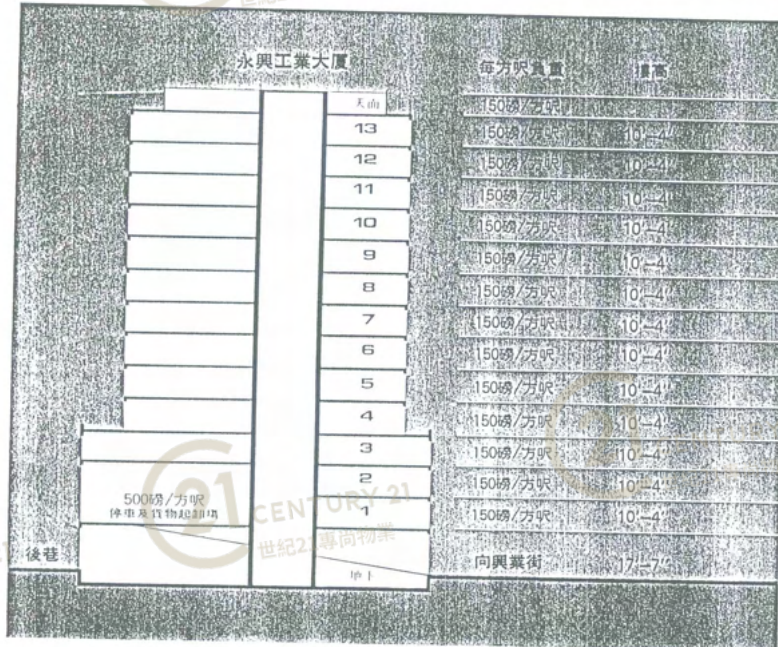

圖中所有數據比例，一概只作參考之用

平面圖

Floor Plan

永興工業大廈 (官塘) Wing Hing Industrial Building (KT)

NOT TO SCALE, FOR IDENTIFICATION PURPOSE ONLY

圖中所有數據比例，一概只作參考之用

平面圖

Floor Plan

NOT TO SCALE, FOR IDENTIFICATION PURPOSE ONLY

圖中所有數據比例，一概只作參考之用

平面圖

Floor Plan

永興工業大廈 (官塘) Wing Hing Industrial Building (KT)

NOT TO SCALE, FOR IDENTIFICATION PURPOSE ONLY

圖中所有數據比例，一概只作參考之用

平面圖

Floor Plan

天面平面圖 Roof Plan

永興工業大廈 (官塘) Wing Hing Industrial Building (KT)

NOT TO SCALE, FOR IDENTIFICATION PURPOSE ONLY

圖中所有數據比例，一概只作參考之用

平面圖

Floor Plan

大廈側面圖 Section

永興工業大廈 (官塘) Wing Hing Industrial Building (KT)

NOT TO SCALE, FOR IDENTIFICATION PURPOSE ONLY

圖中所有數據比例，一概只作參考之用