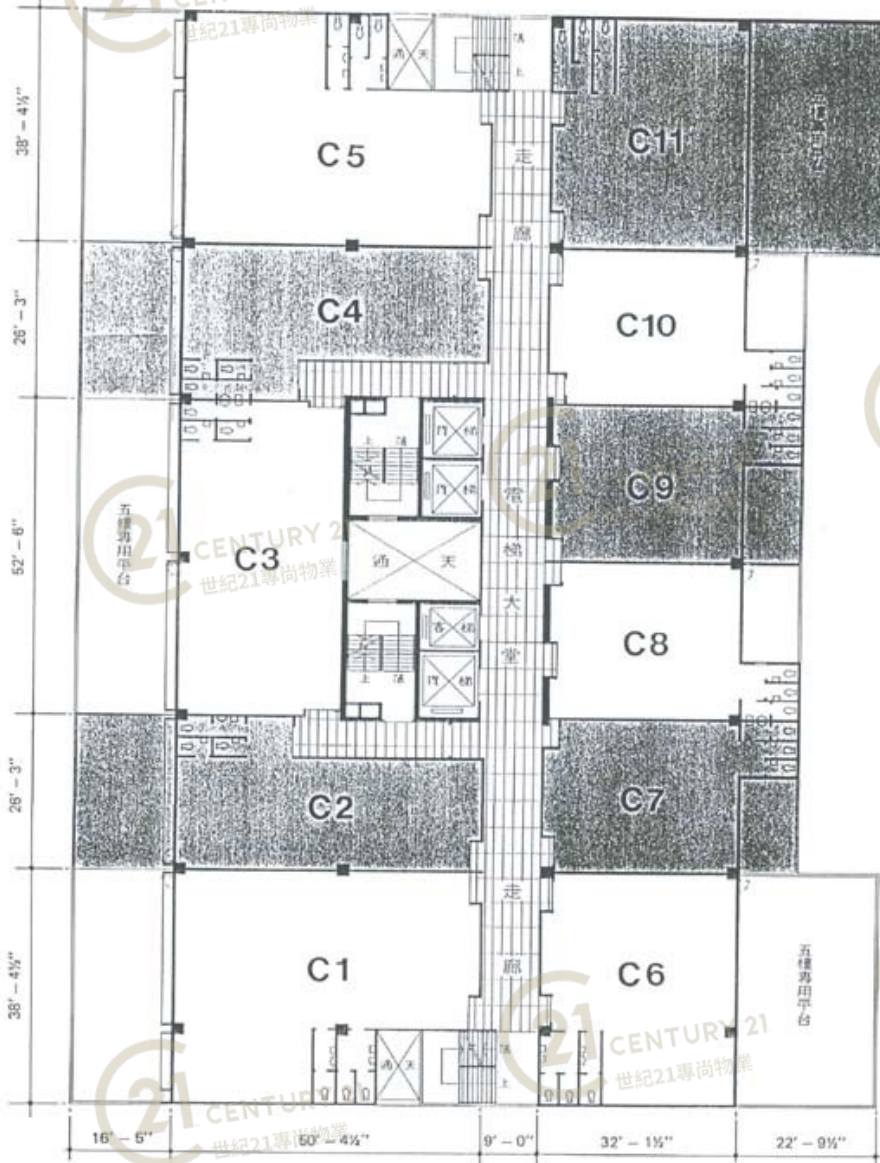

永興工業大廈 (官塘) Wing Hing Industrial Building (KT)

NOT TO SCALE, FOR IDENTIFICATION PURPOSE ONLY
圖中所有數據比例，一概只作參考之用

平面圖

Floor Plan

四樓平面圖 3rd Floor Plan

永興工業大廈 (官塘) Wing Hing Industrial Building (KT)

NOT TO SCALE, FOR IDENTIFICATION PURPOSE ONLY

圖中所有數據比例，一概只作參考之用

平面圖

Floor Plan

永興工業大廈 (官塘) Wing Hing Industrial Building (KT)

NOT TO SCALE, FOR IDENTIFICATION PURPOSE ONLY

圖中所有數據比例，一概只作參考之用

平面圖

Floor Plan

五至十三樓平面圖 4th - 12th Floor Plan

永興工業大廈 (官塘) Wing Hing Industrial Building (KT)

NOT TO SCALE, FOR IDENTIFICATION PURPOSE ONLY

圖中所有數據比例，一概只作參考之用

永興工業大廈 (WING HING IND BLDG)

永興工業大廈 (官塘) Wing Hing Industrial Building (KT)

NOT TO SCALE, FOR IDENTIFICATION PURPOSE ONLY

圖中所有數據比例，一概只作參考之用

平面圖

Floor Plan

永興工業大廈 (官塘) Wing Hing Industrial Building (KT)

NOT TO SCALE, FOR IDENTIFICATION PURPOSE ONLY

圖中所有數據比例，一概只作參考之用

平面圖