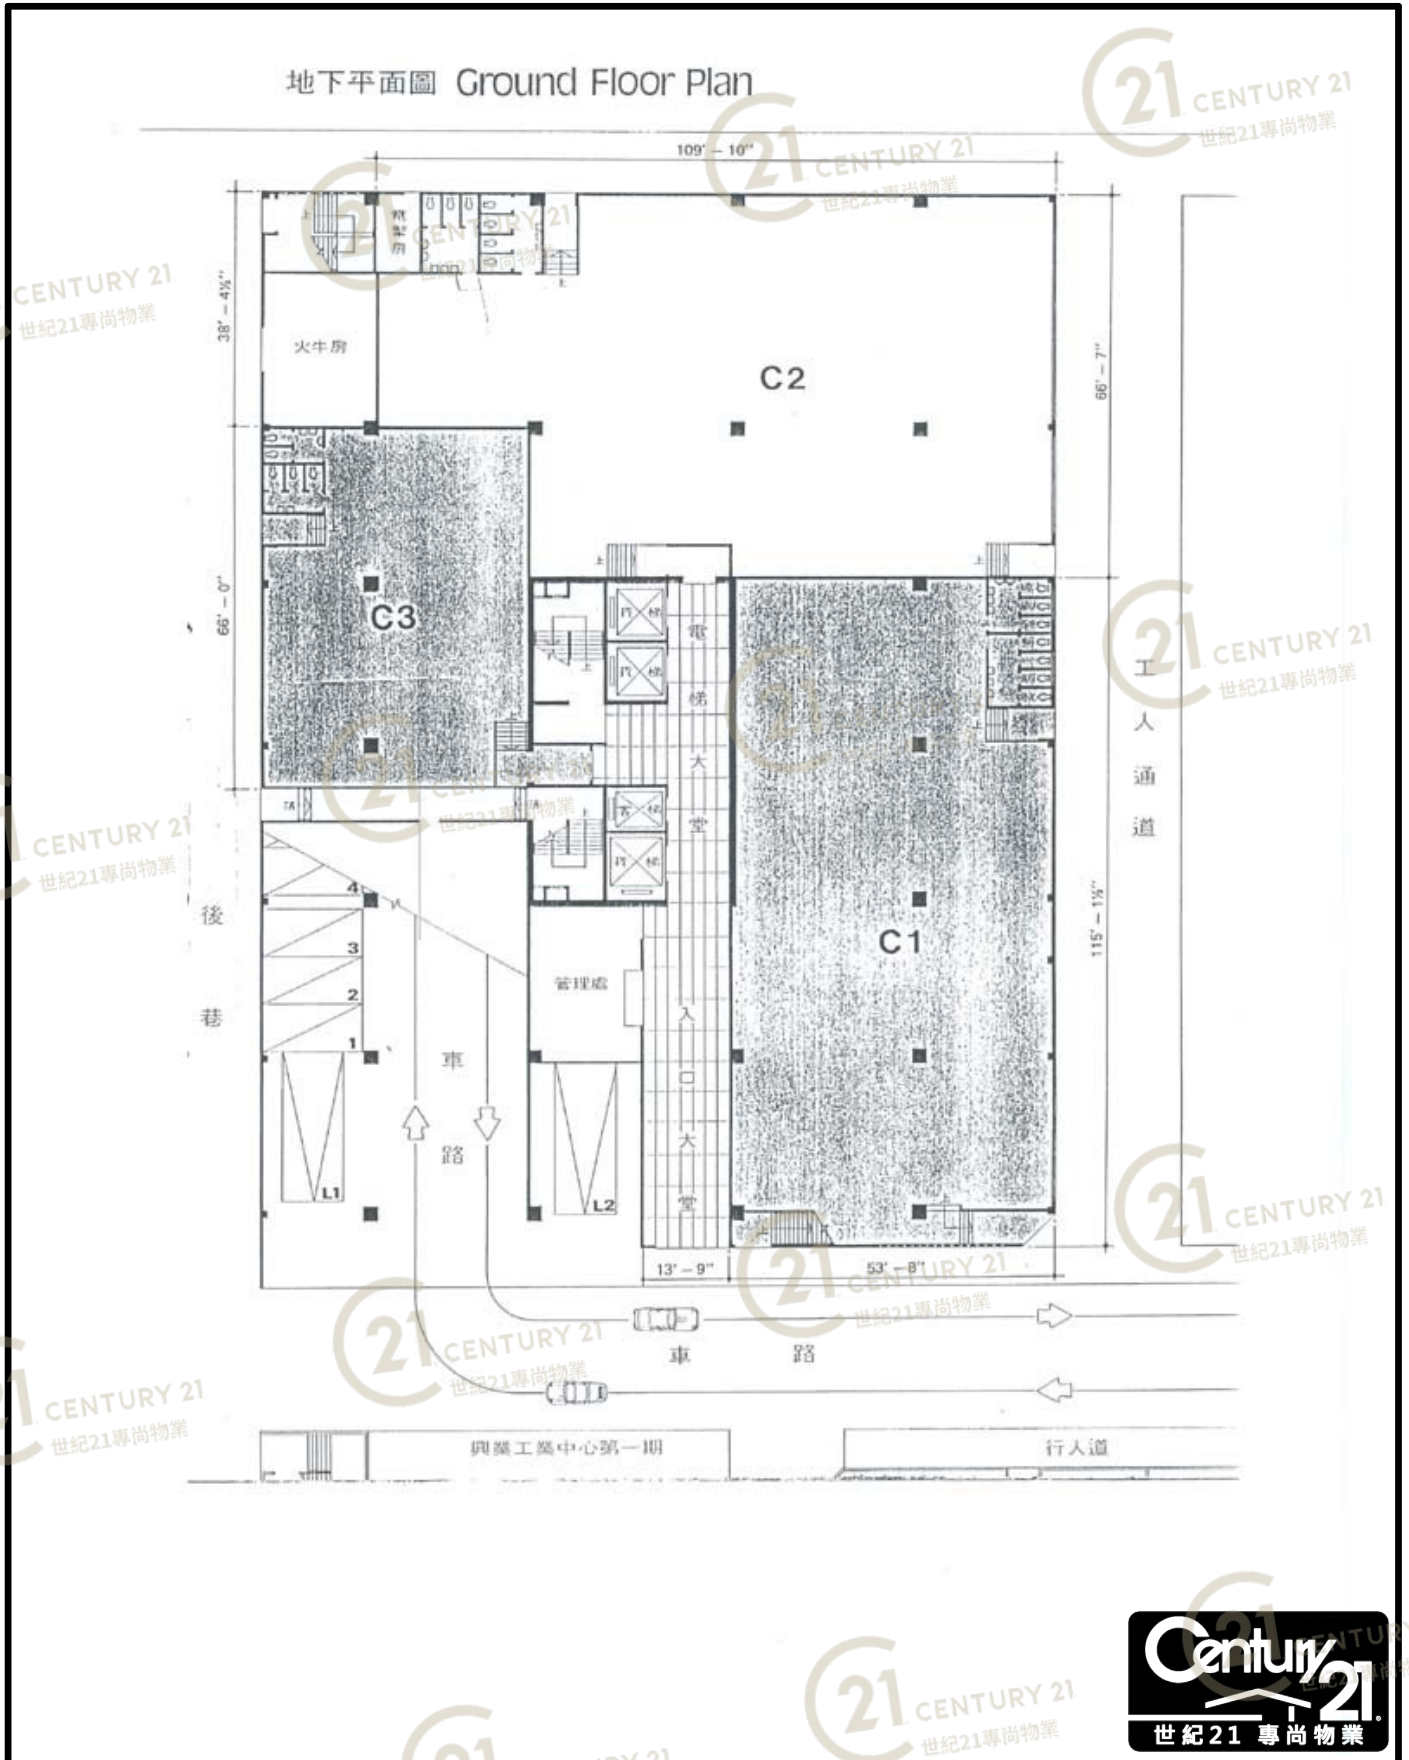

圖中所有數據比例，一概只作參考之用

平面圖

Floor Plan

永興工業大廈 (官塘) Wing Hing Industrial Building (KT)

NOT TO SCALE, FOR IDENTIFICATION PURPOSE ONLY

圖中所有數據比例，一概只作參考之用

平面圖

Floor Plan

五至十三樓平面圖 4th - 12th Floor Plan

永興工業大廈 (官塘) Wing Hing Industrial Building (KT)

NOT TO SCALE, FOR IDENTIFICATION PURPOSE ONLY

圖中所有數據比例，一概只作參考之用

永興工業大廈 (WING HING IND BLDG)

永興工業大廈 (官塘) Wing Hing Industrial Building (KT)

NOT TO SCALE, FOR IDENTIFICATION PURPOSE ONLY

圖中所有數據比例，一概只作參考之用

平面圖

Floor Plan

永興工業大廈 (官塘) Wing Hing Industrial Building (KT)

NOT TO SCALE, FOR IDENTIFICATION PURPOSE ONLY

圖中所有數據比例，一概只作參考之用

平面圖

Floor Plan

天面平面圖 Roof Plan

永興工業大廈 (官塘) Wing Hing Industrial Building (KT)

NOT TO SCALE, FOR IDENTIFICATION PURPOSE ONLY

圖中所有數據比例，一概只作參考之用

平面圖

Floor Plan

大廈側面圖 Section