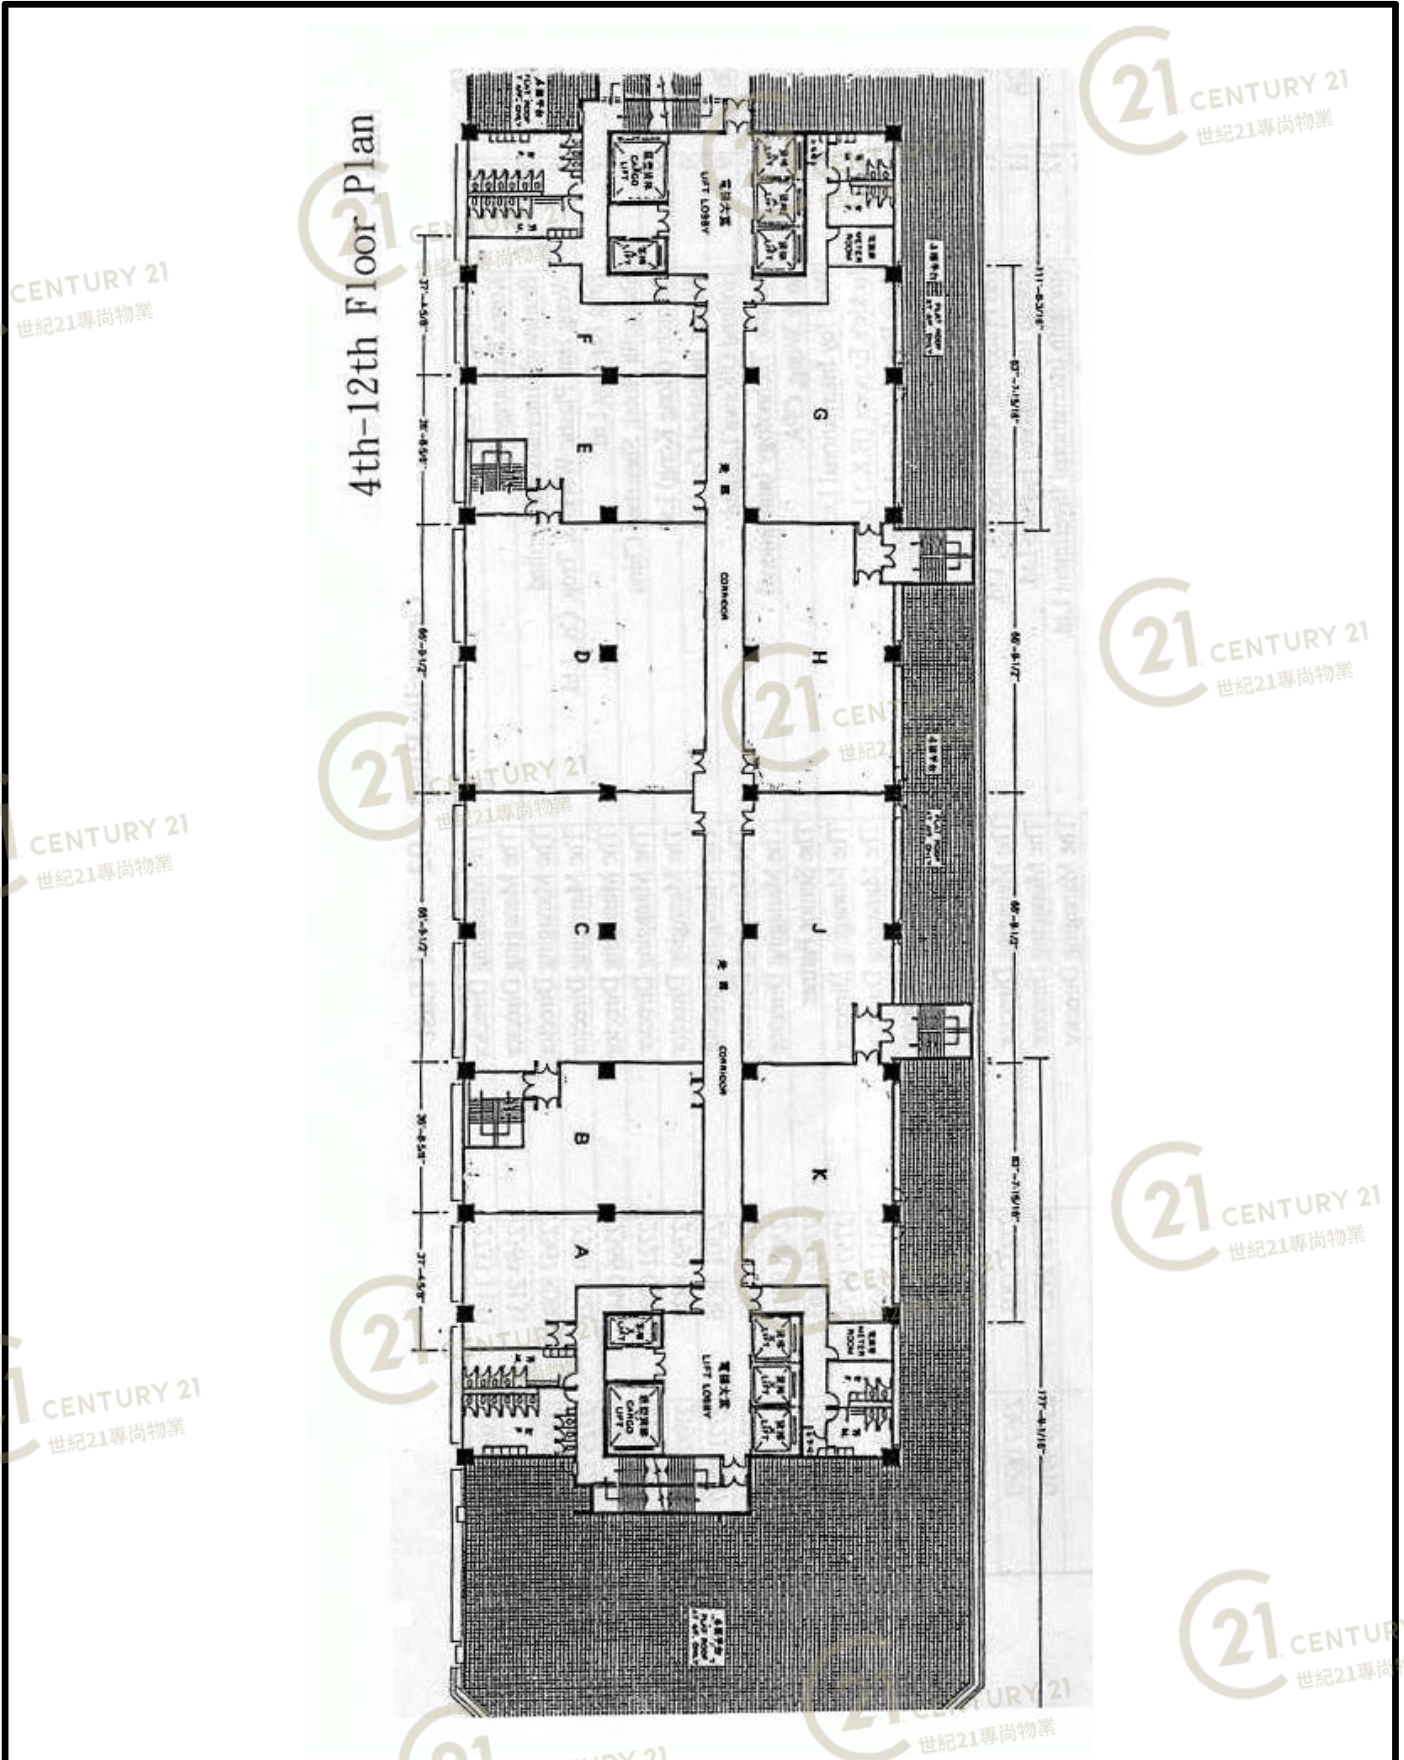

平面圖

Floor Plan

葵順工業中心 Kwai Shun Industrial Centre

NOT TO SCALE, FOR IDENTIFICATION PURPOSE ONLY

圖中所有數據比例，一概只作參考之用

平面圖

Floor Plan

葵順工業中心 Kwai Shun Industrial Centre

NOT TO SCALE, FOR IDENTIFICATION PURPOSE ONLY

圖中所有數據比例，一概只作參考之用

平面圖

Floor Plan

3rd Floor Plan

葵順工業中心 Kwai Shun Industrial Centre

NOT TO SCALE, FOR IDENTIFICATION PURPOSE ONLY

圖中所有數據比例，一概只作參考之用

平面圖

Floor Plan

葵順工業中心 Kwai Shun Industrial Centre

NOT TO SCALE, FOR IDENTIFICATION PURPOSE ONLY
圖中所有數據比例，一概只作參考之用

平面圖

Floor Plan

葵順工業中心 Kwai Shun Industrial Centre

NOT TO SCALE, FOR IDENTIFICATION PURPOSE ONLY

圖中所有數據比例，一概只作參考之用

平面圖

Floor Plan

葵順工業中心 Kwai Shun Industrial Centre

NOT TO SCALE, FOR IDENTIFICATION PURPOSE ONLY

圖中所有數據比例，一概只作參考之用

平面圖

Floor Plan