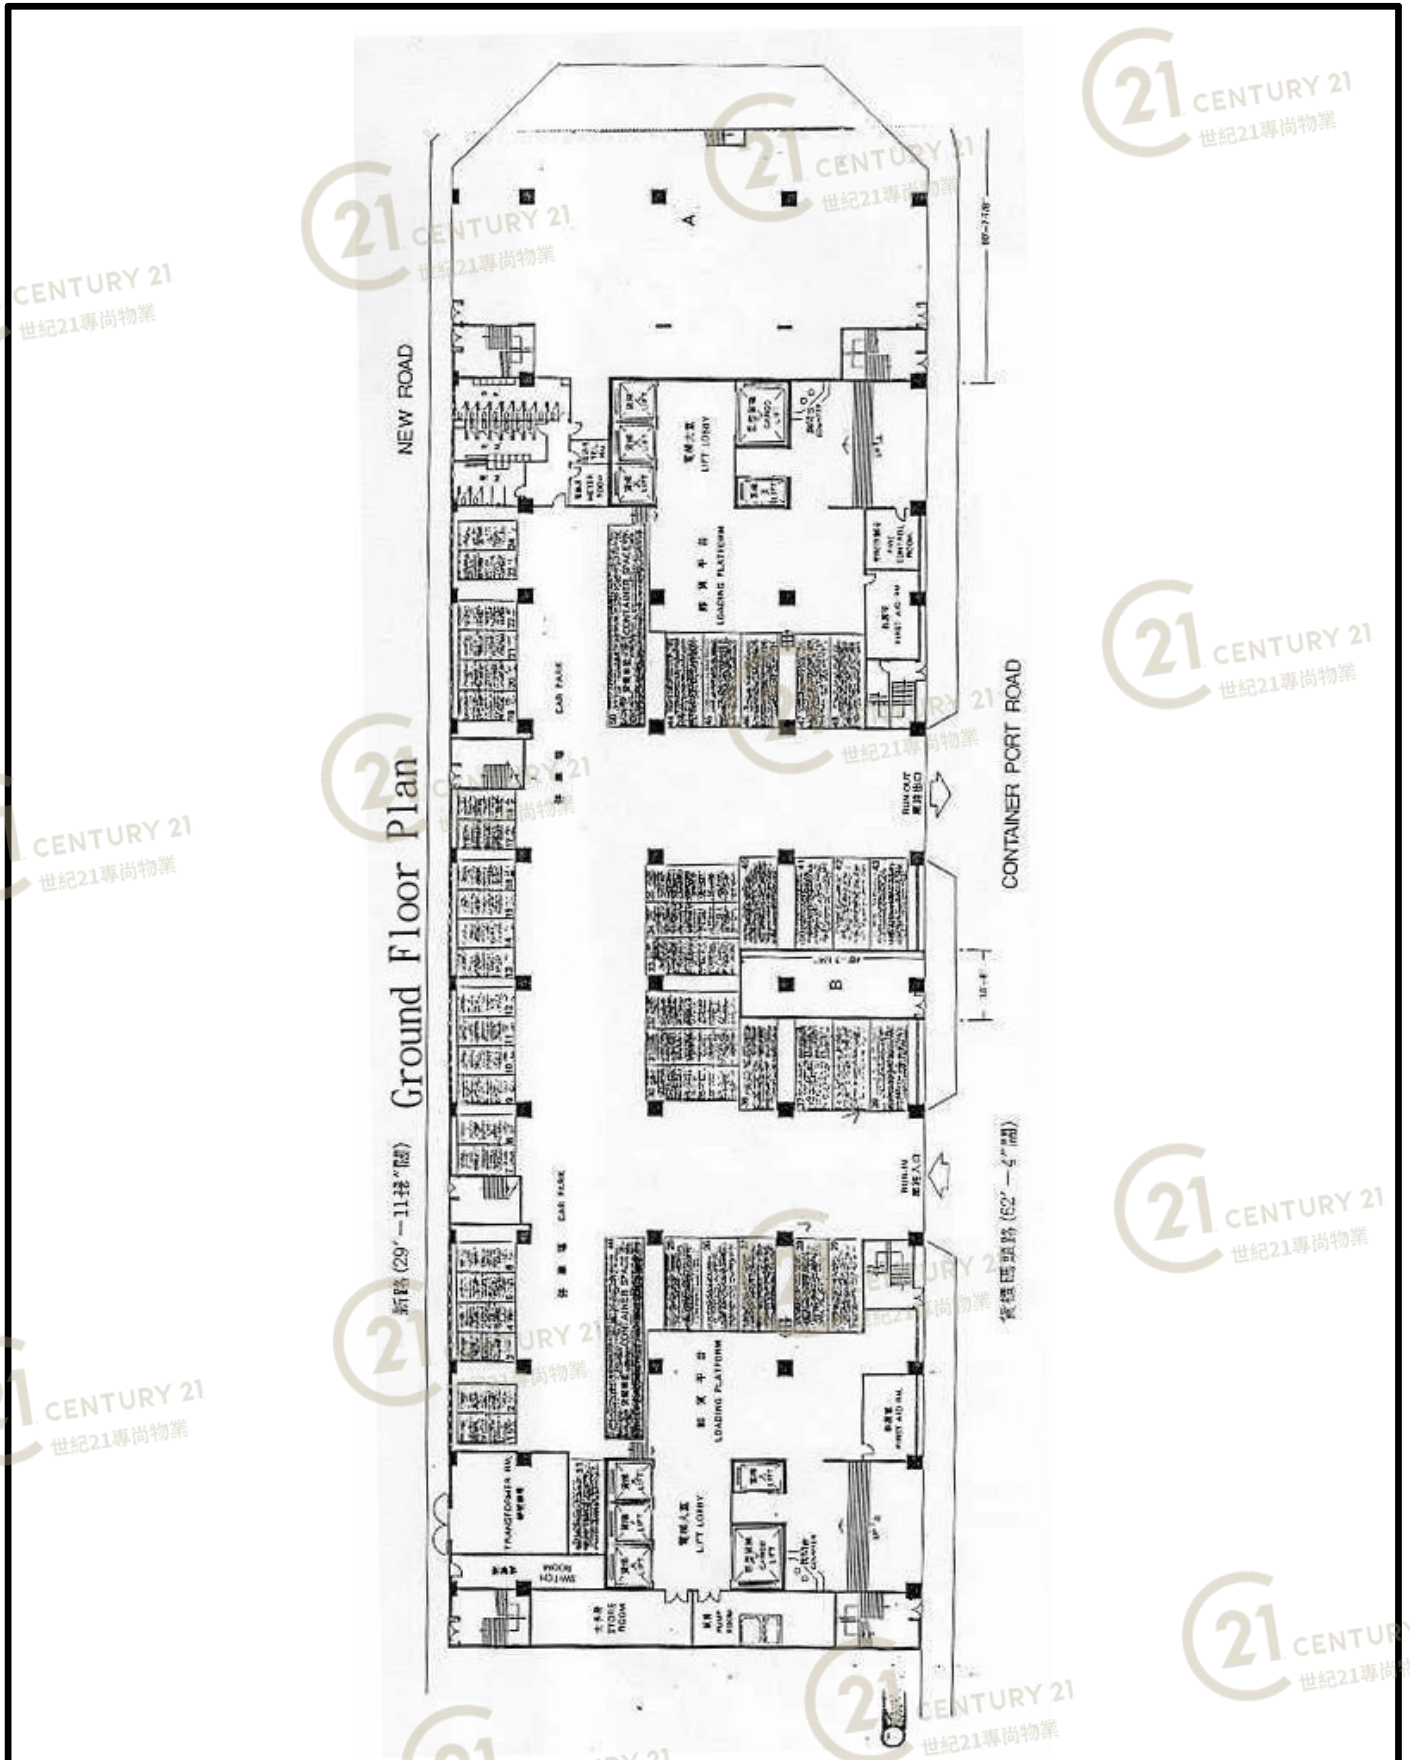

NOT TO SCALE, FOR IDENTIFICATION PURPOSE ONLY

圖中所有數據比例，一概只作參考之用

平面圖

Floor Plan

葵順工業中心 Kwai Shun Industrial Centre

NOT TO SCALE, FOR IDENTIFICATION PURPOSE ONLY

圖中所有數據比例，一概只作參考之用

平面圖

Floor Plan

葵順工業中心 Kwai Shun Industrial Centre

NOT TO SCALE, FOR IDENTIFICATION PURPOSE ONLY

圖中所有數據比例，一概只作參考之用

平面圖

葵順工業中心 Kwai Shun Industrial Centre

NOT TO SCALE, FOR IDENTIFICATION PURPOSE ONLY

圖中所有數據比例，一概只作參考之用