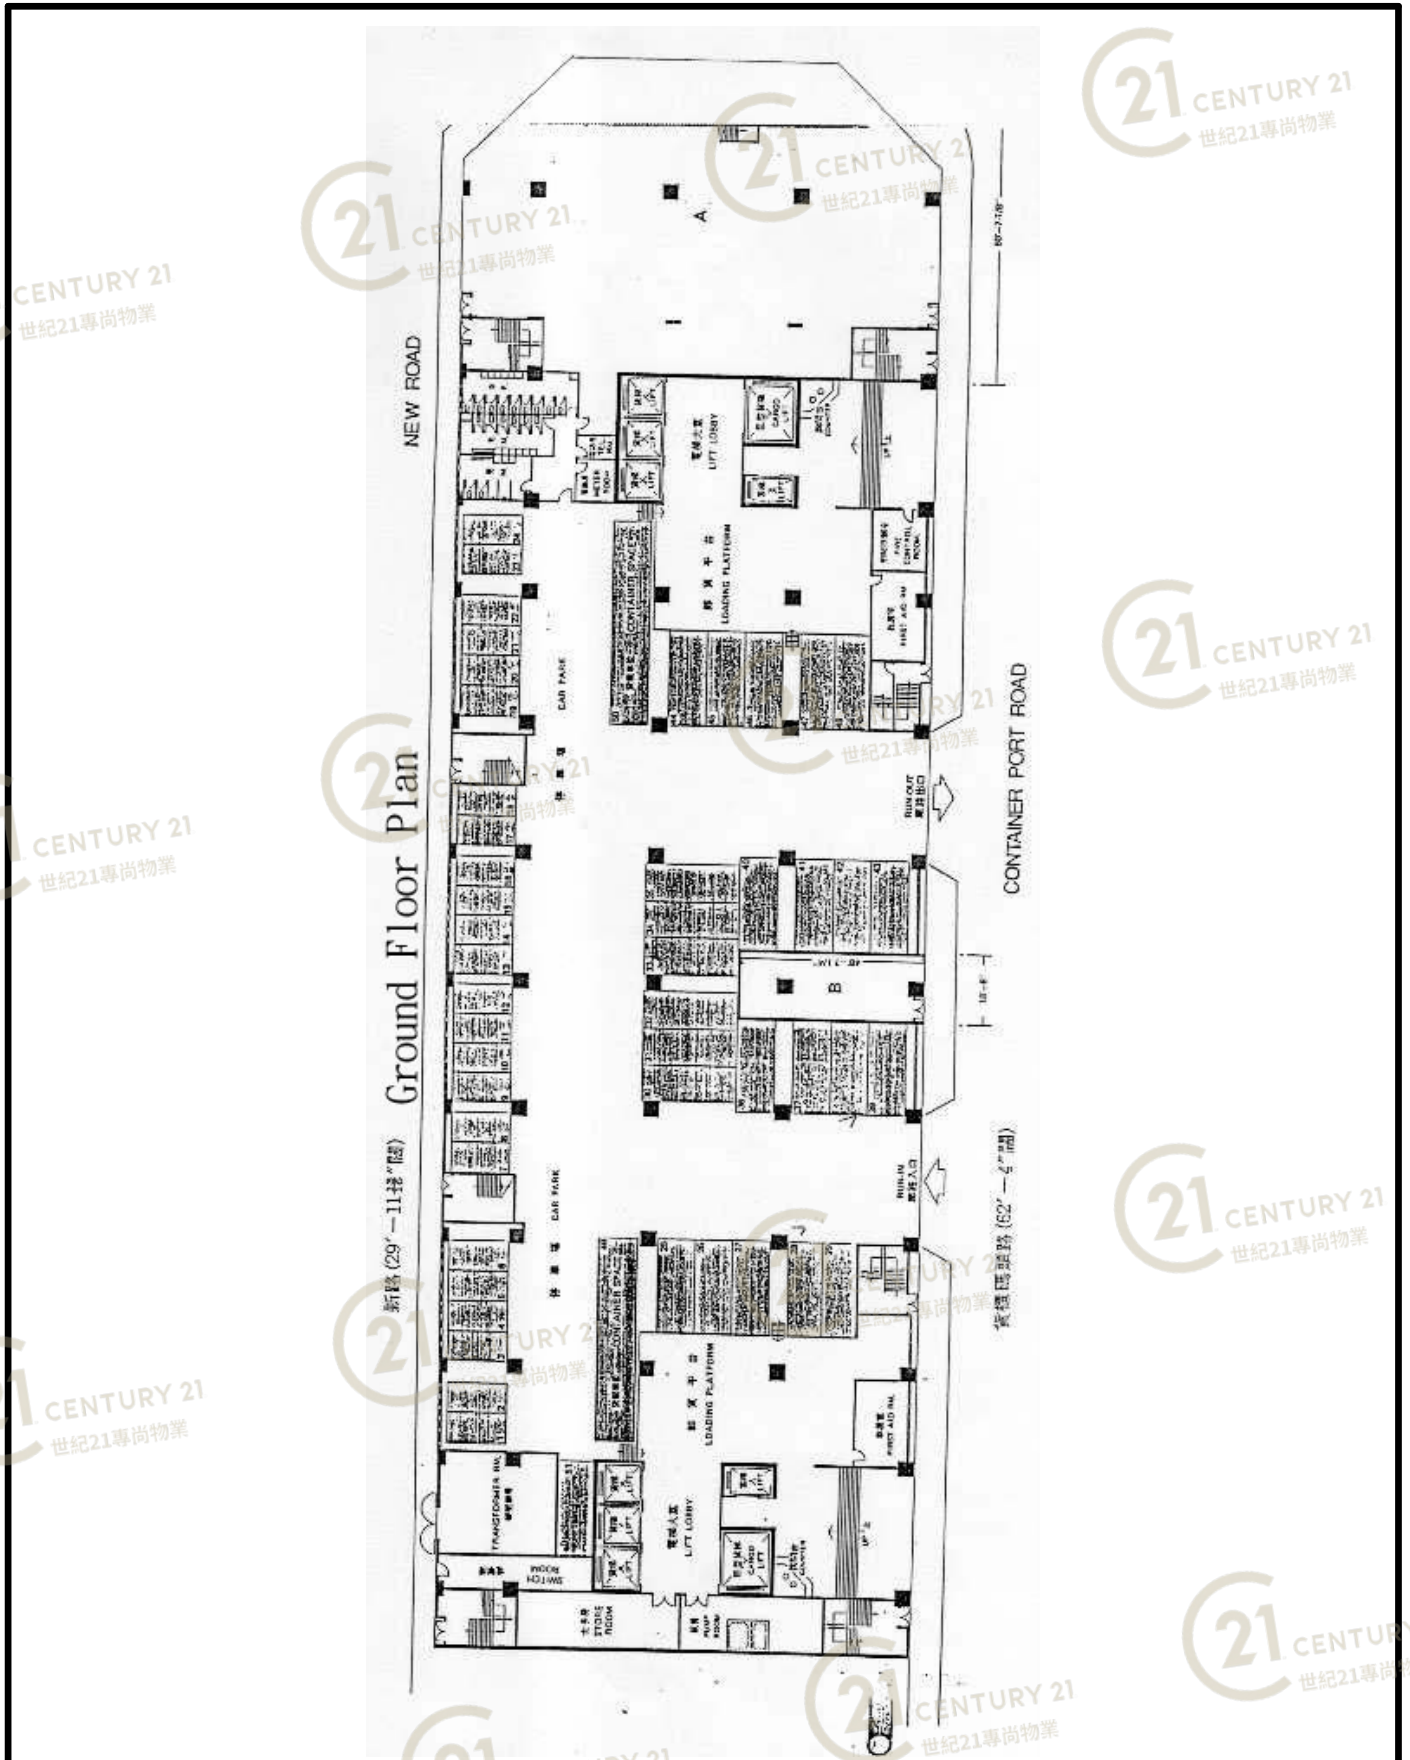

平面圖

Floor Plan

葵順工業中心 Kwai Shun Industrial Centre

NOT TO SCALE, FOR IDENTIFICATION PURPOSE ONLY

圖中所有數據比例，一概只作參考之用

平面圖

Floor Plan

葵順工業中心 Kwai Shun Industrial Centre

圖中所有數據比例，一概只作參考之用

平面圖

Floor Plan

葵順工業中心 Kwai Shun Industrial Centre

NOT TO SCALE, FOR IDENTIFICATION PURPOSE ONLY

圖中所有數據比例，一概只作參考之用

平面圖

Floor Plan

葵順工業中心 Kwai Shun Industrial Centre

NOT TO SCALE, FOR IDENTIFICATION PURPOSE ONLY

圖中所有數據比例，一概只作參考之用

平面圖

Floor Plan

Kwai Shun Industrial Building
5th Floor Plan
葵順工業大廈 5 樓平面圖

葵順工業中心 Kwai Shun Industrial Centre

NOT TO SCALE, FOR IDENTIFICATION PURPOSE ONLY

圖中所有數據比例，一概只作參考之用

平面圖

Floor Plan

葵順工業中心 Kwai Shun Industrial Centre

NOT TO SCALE, FOR IDENTIFICATION PURPOSE ONLY

圖中所有數據比例，一概只作參考之用

平面圖