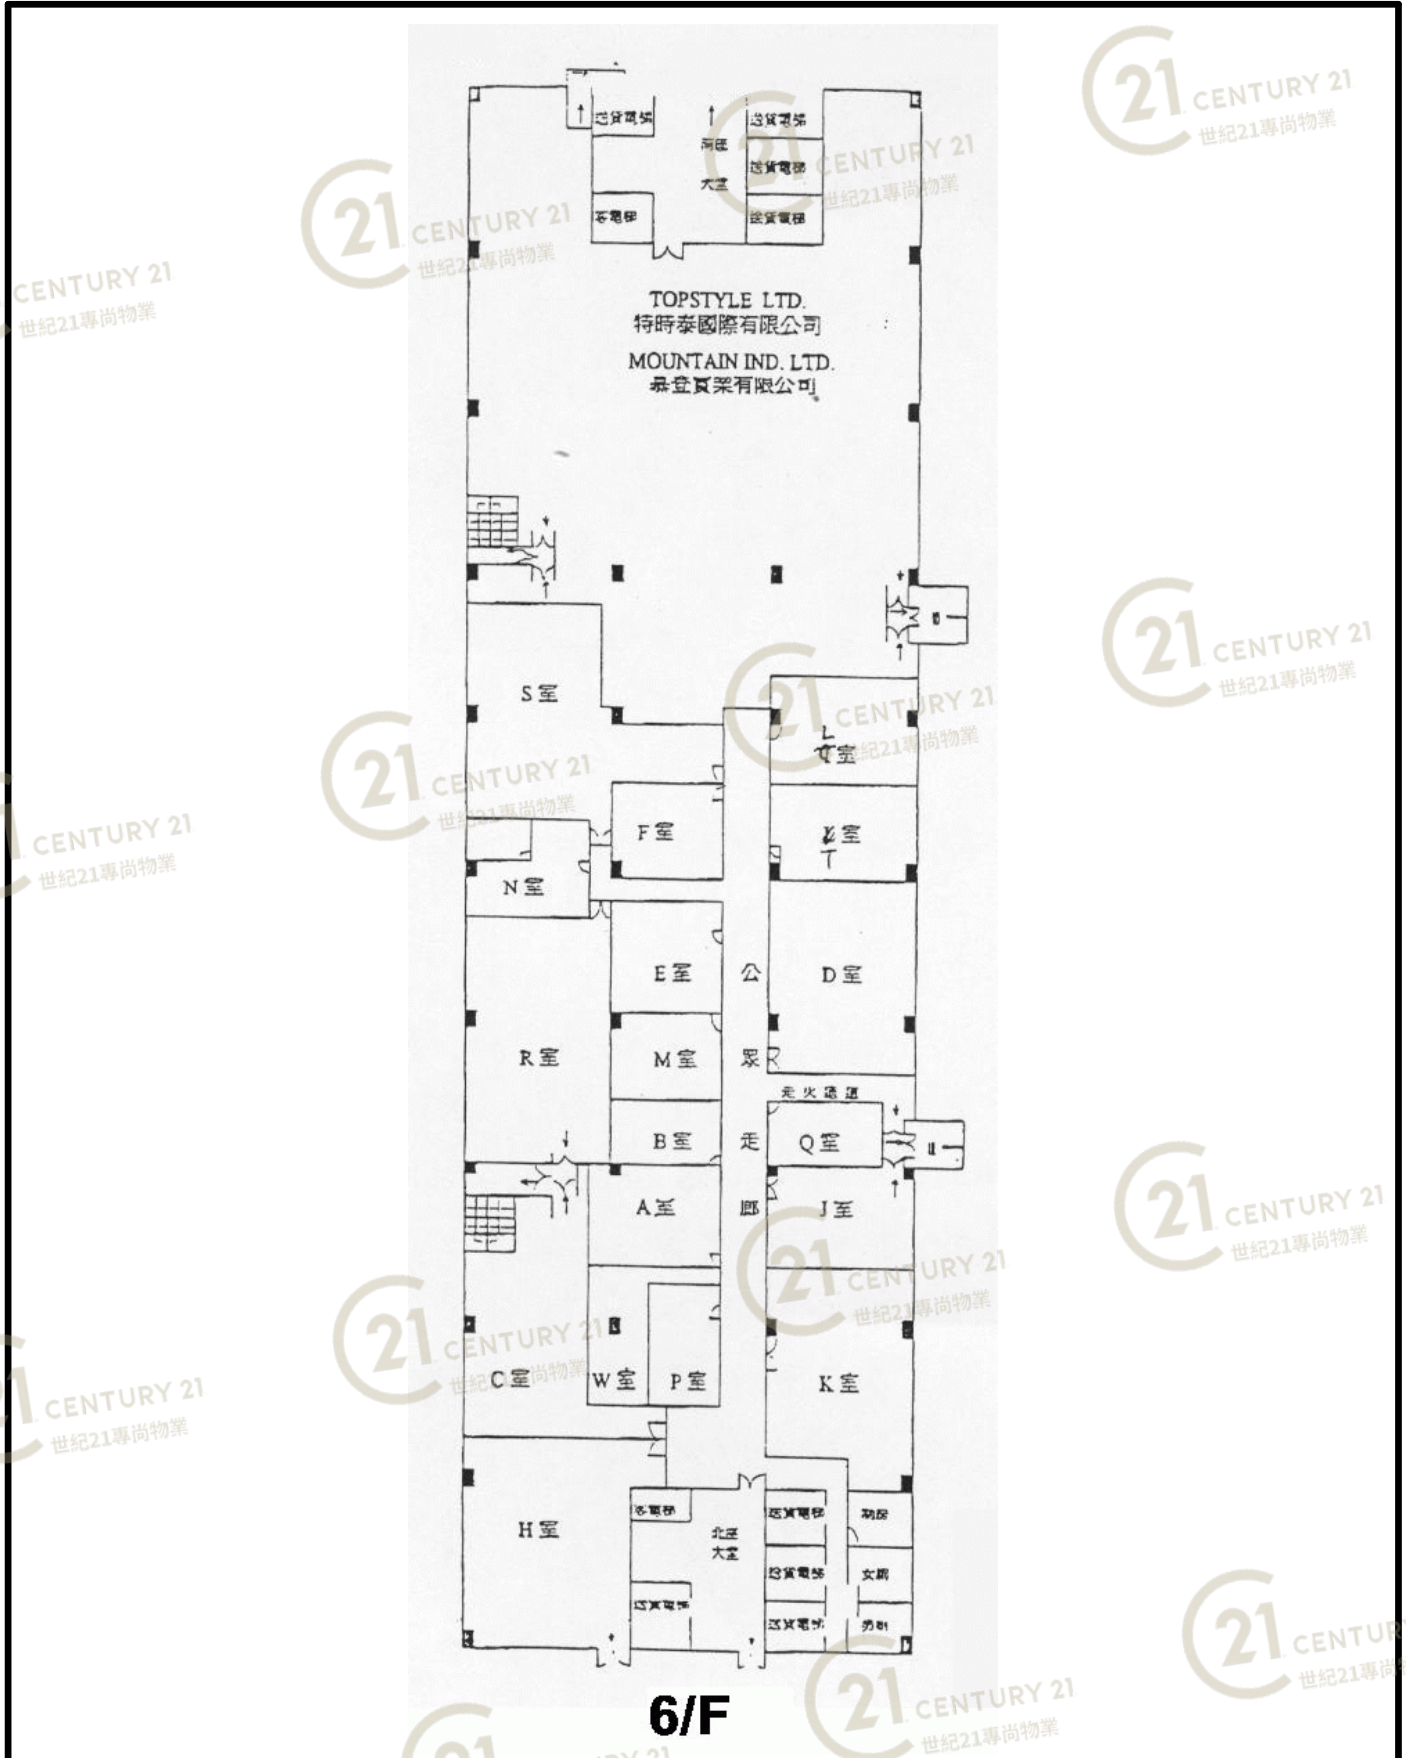

平面圖

Floor Plan

葵順工業中心 Kwai Shun Industrial Centre

NOT TO SCALE, FOR IDENTIFICATION PURPOSE ONLY

圖中所有數據比例，一概只作參考之用

平面圖

Floor Plan

葵順工業中心 Kwai Shun Industrial Centre

NOT TO SCALE, FOR IDENTIFICATION PURPOSE ONLY

圖中所有數據比例，一概只作參考之用

平面圖

Floor Plan

3rd Floor Plan

葵順工業中心 Kwai Shun Industrial Centre

NOT TO SCALE, FOR IDENTIFICATION PURPOSE ONLY

圖中所有數據比例，一概只作參考之用

平面圖

Floor Plan

葵順工業中心 Kwai Shun Industrial Centre

NOT TO SCALE, FOR IDENTIFICATION PURPOSE ONLY
圖中所有數據比例，一概只作參考之用

平面圖

Floor Plan

葵順工業中心 Kwai Shun Industrial Centre

NOT TO SCALE, FOR IDENTIFICATION PURPOSE ONLY

圖中所有數據比例，一概只作參考之用

平面圖

Floor Plan

葵順工業中心 Kwai Shun Industrial Centre

NOT TO SCALE, FOR IDENTIFICATION PURPOSE ONLY

圖中所有數據比例，一概只作參考之用

平面圖

Floor Plan