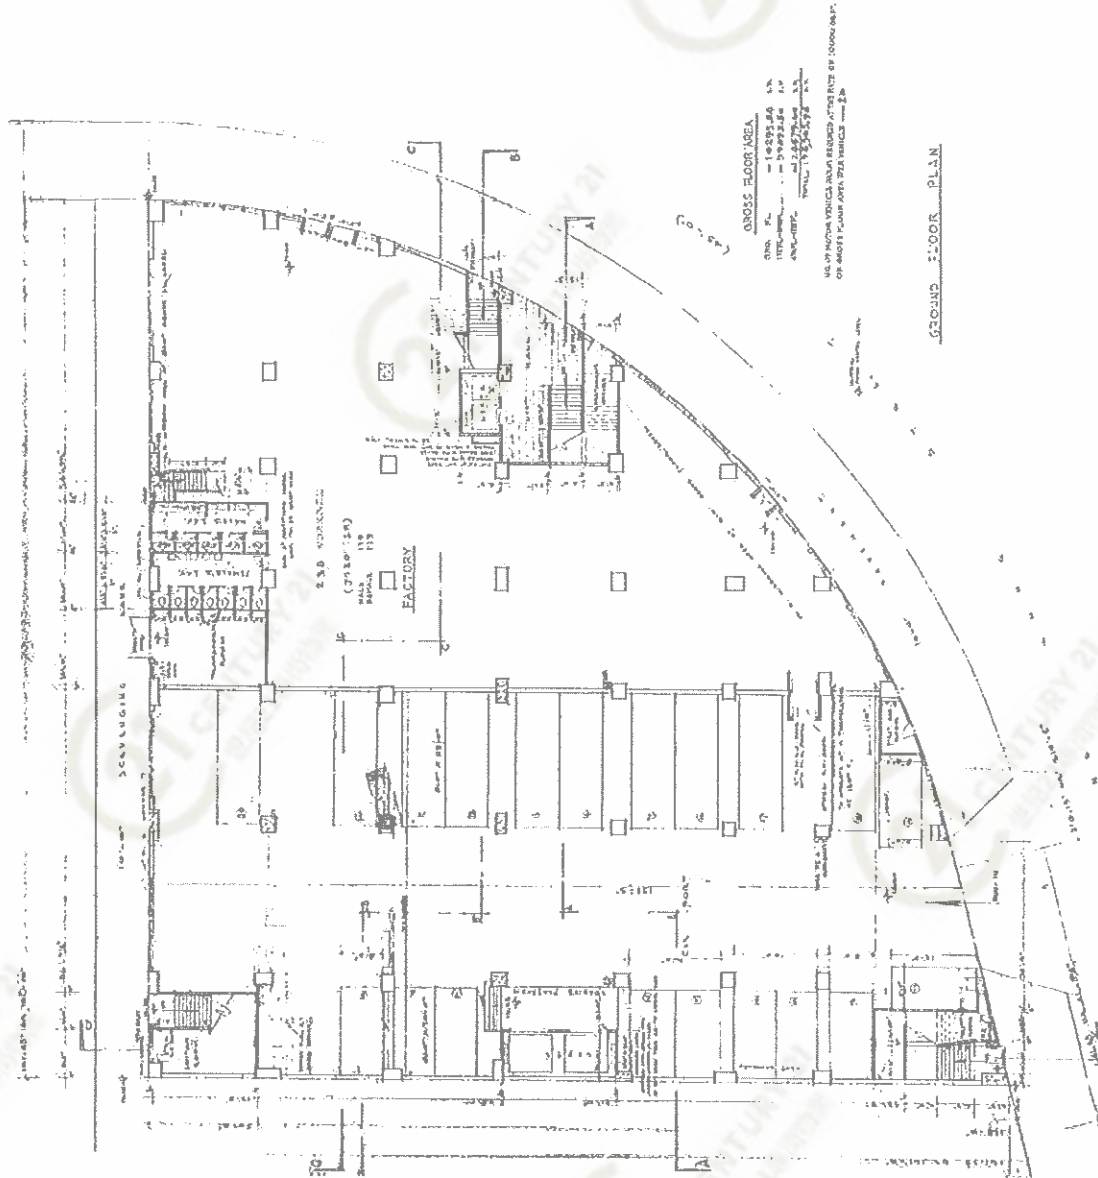

荃灣工業大廈 Tsuen Wan Industrial Building

NOT TO SCALE, FOR IDENTIFICATION PURPOSE ONLY
圖中所有數據比例，一概只作參考之用

平面圖

Floor Plan

荃灣工業大廈 Tsuen Wan Industrial Building

NOT TO SCALE, FOR IDENTIFICATION PURPOSE ONLY

圖中所有數據比例，一概只作參考之用

平面圖

Floor Plan

荃灣工業大廈 Tsuen Wan Industrial Building

NOT TO SCALE, FOR IDENTIFICATION PURPOSE ONLY

圖中所有數據比例，一概只作參考之用

平面圖

Floor Plan

荃灣工業大廈 Tsuen Wan Industrial Building

NOT TO SCALE, FOR IDENTIFICATION PURPOSE ONLY

圖中所有數據比例，一概只作參考之用

Roof Plan

荃灣工業大廈 Tsuen Wan Industrial Building

NOT TO SCALE, FOR IDENTIFICATION PURPOSE ONLY

圖中所有數據比例，一概只作參考之用

平面圖

Floor Plan