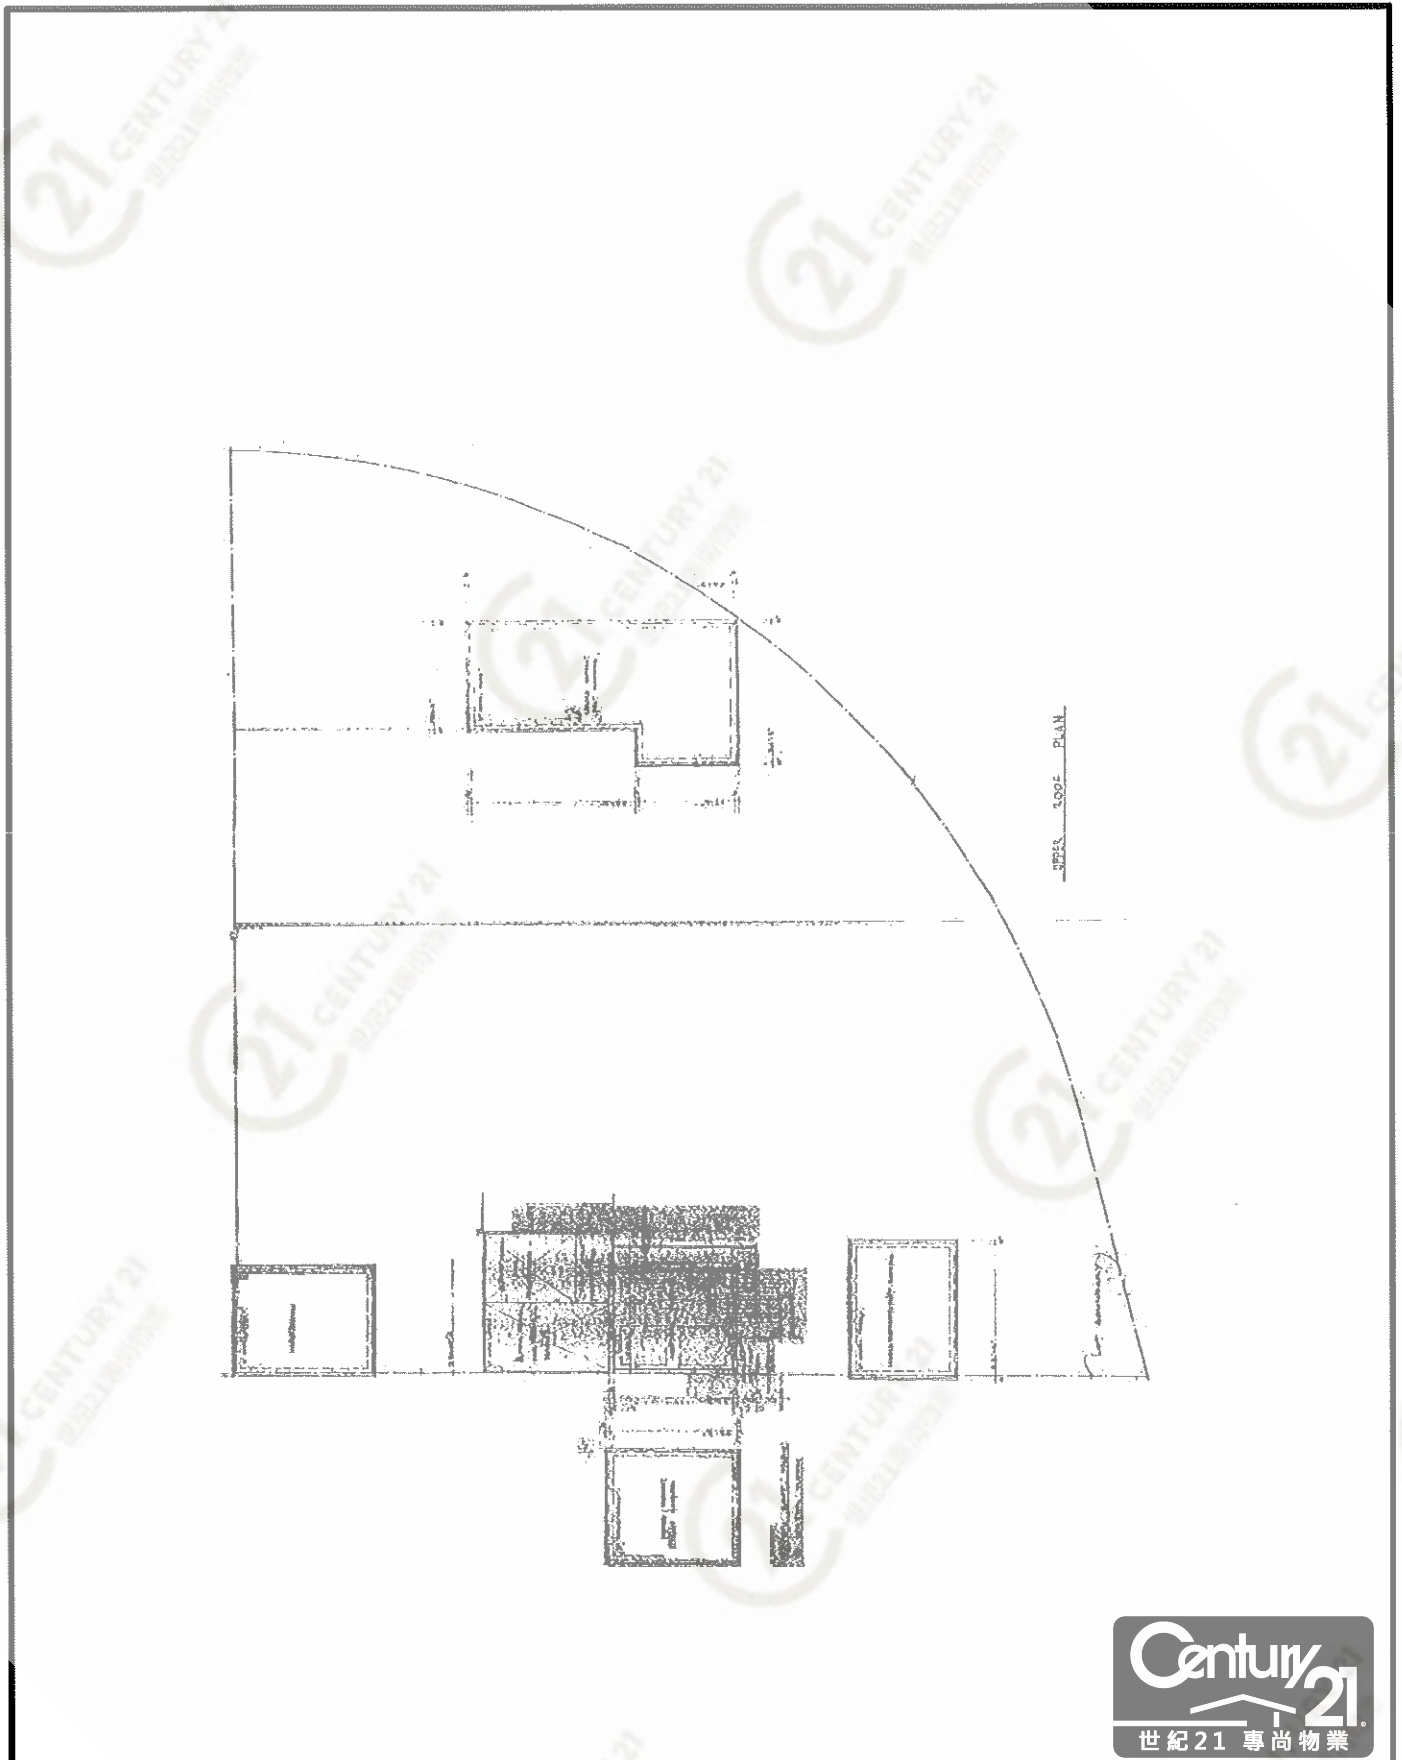

平面圖

Floor Plan

荃灣工業大廈 Tsuen Wan Industrial Building

NOT TO SCALE, FOR IDENTIFICATION PURPOSE ONLY

圖中所有數據比例，一概只作參考之用

平面圖

Floor Plan

荃灣工業大廈 Tsuen Wan Industrial Building

NOT TO SCALE, FOR IDENTIFICATION PURPOSE ONLY

圖中所有數據比例，一概只作參考之用

Roof Plan

荃灣工業大廈 Tsuen Wan Industrial Building

NOT TO SCALE, FOR IDENTIFICATION PURPOSE ONLY

圖中所有數據比例，一概只作參考之用

平面圖

Floor Plan