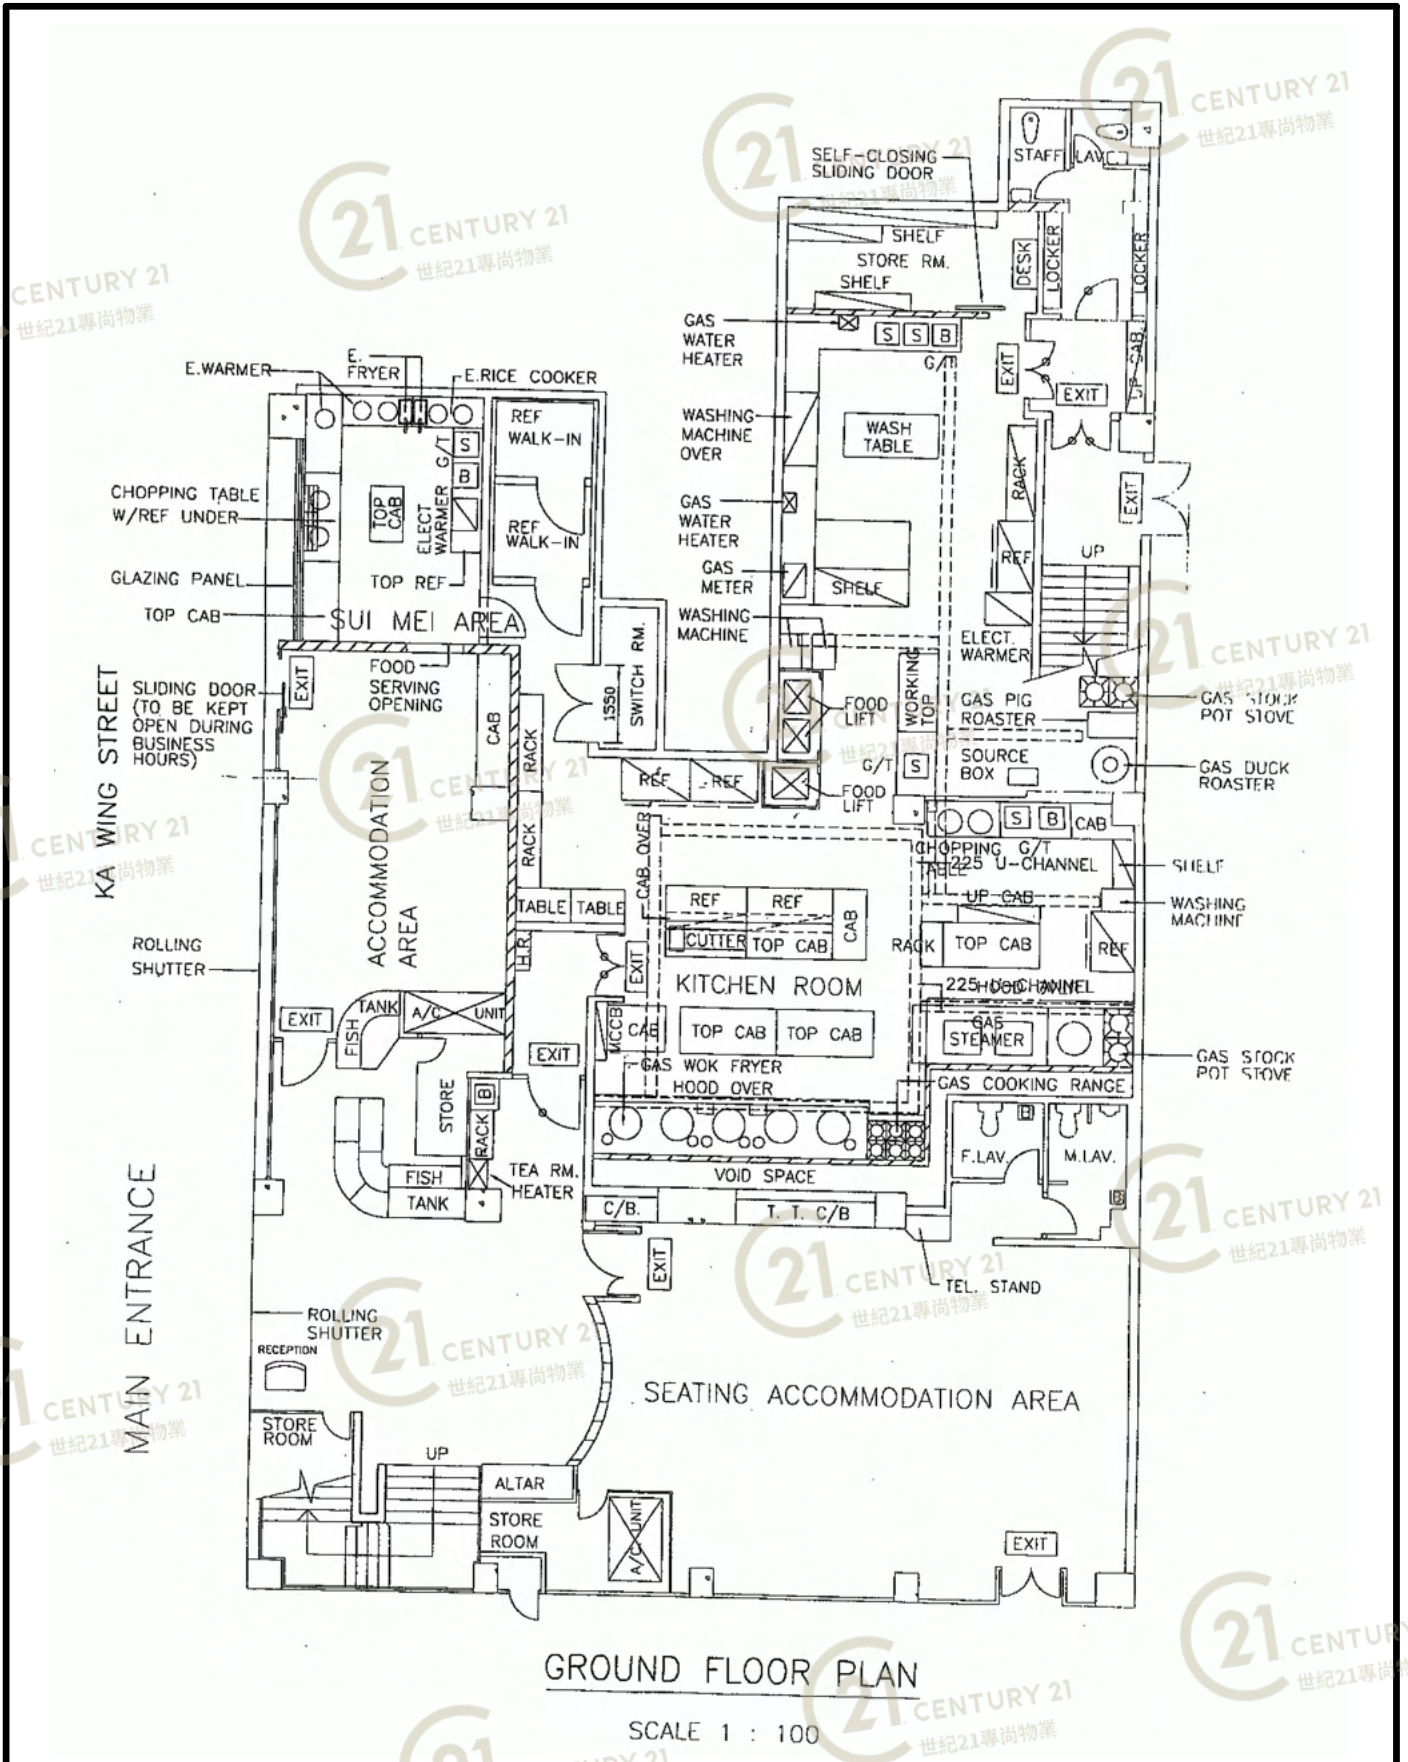

平面圖

Floor Plan

九龍油塘嘉榮街 2-4 號油塘中心地下 B201 舖

油塘中心1座 Yau Tong Centre Tower 1

NOT TO SCALE, FOR IDENTIFICATION PURPOSE ONLY

圖中所有數據比例，一概只作參考之用

平面圖

Floor Plan

油塘中心1座 Yau Tong Centre Tower 1

NOT TO SCALE, FOR IDENTIFICATION PURPOSE ONLY

圖中所有數據比例，一概只作參考之用

平面圖

Floor Plan

油塘中心1座 Yau Tong Centre Tower 1

NOT TO SCALE, FOR IDENTIFICATION PURPOSE ONLY

圖中所有數據比例，一概只作參考之用