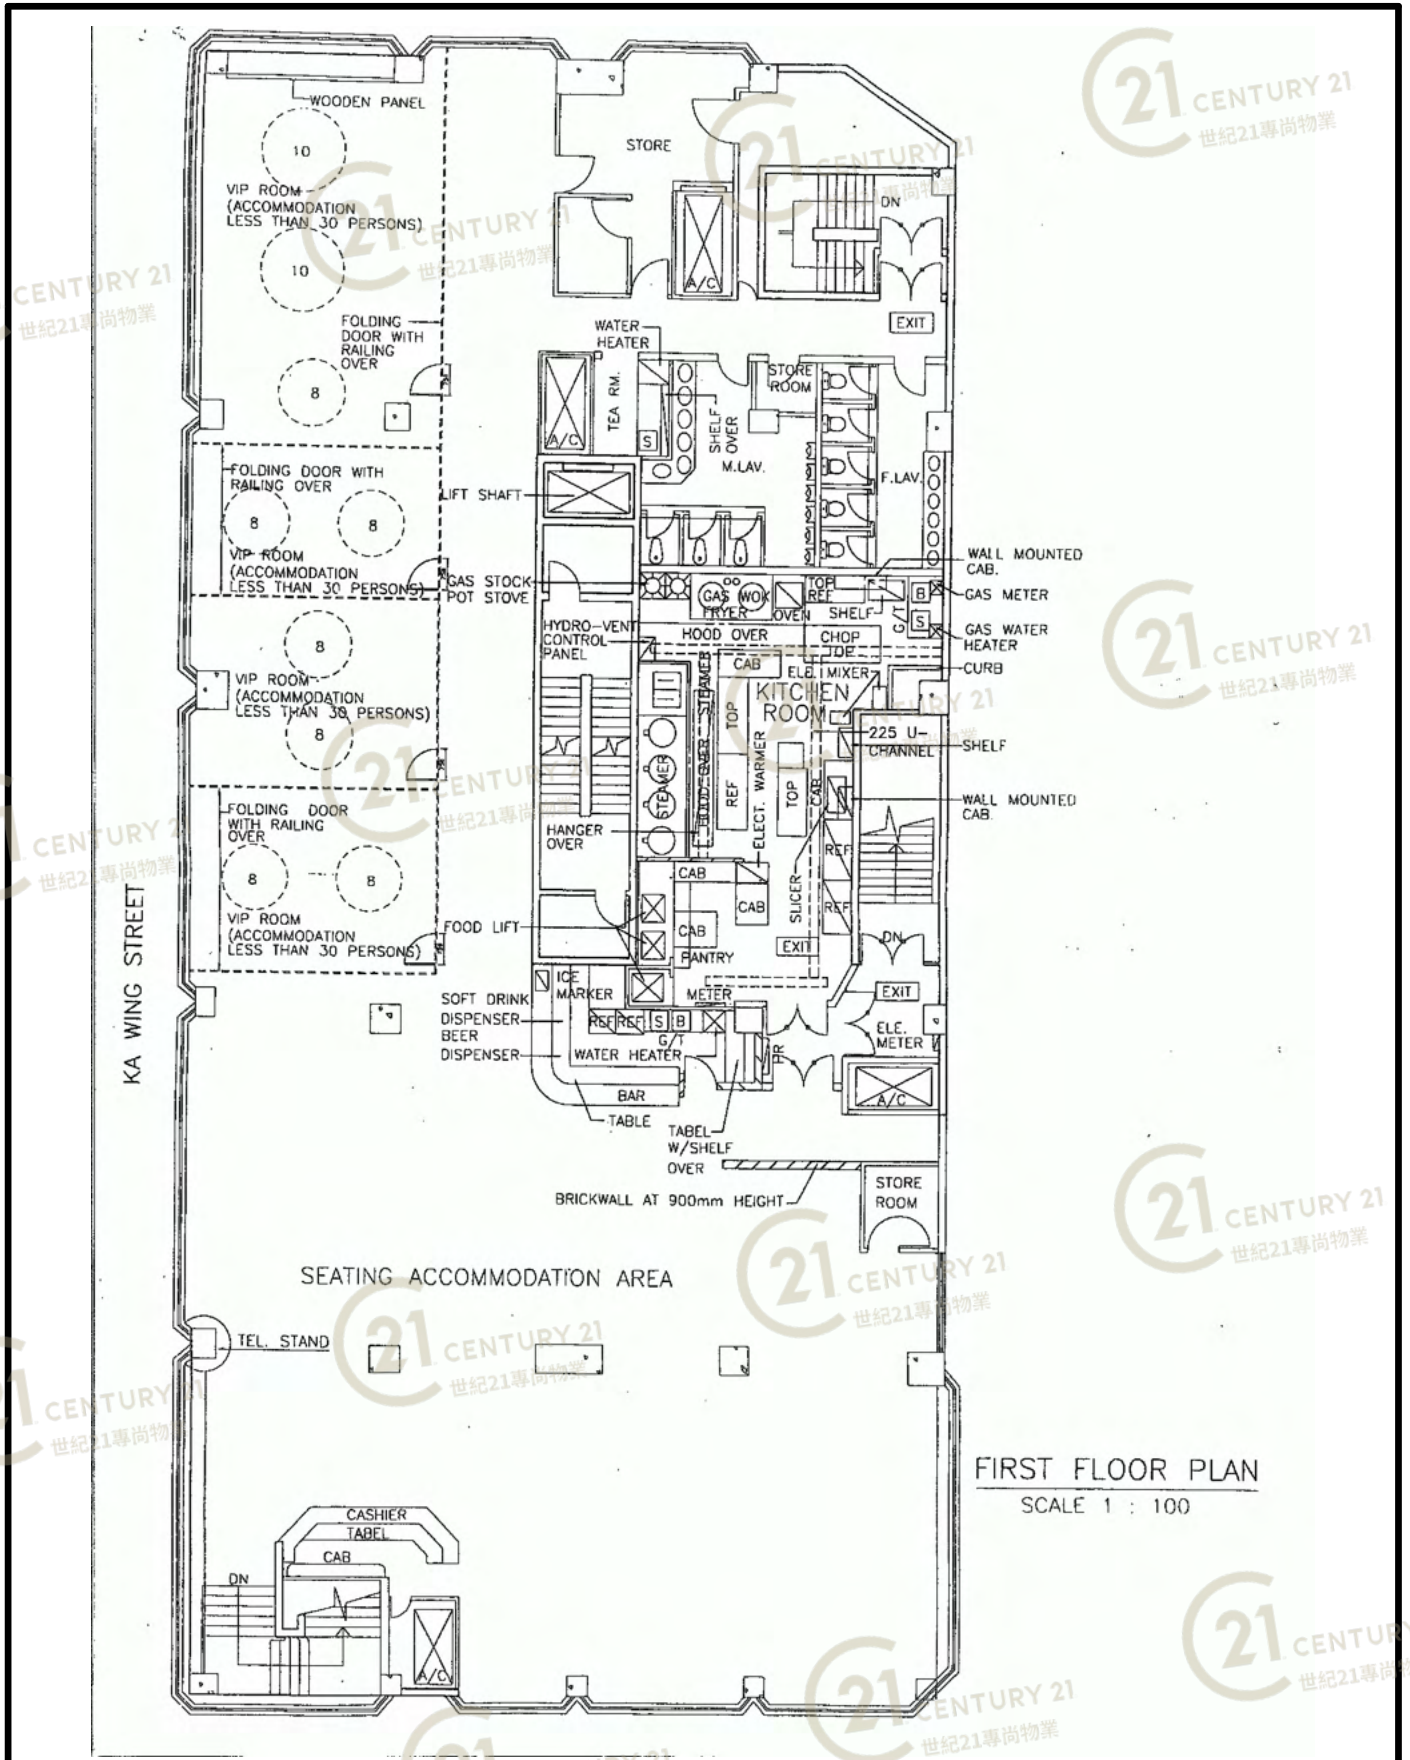

平面圖

Floor Plan

九龍油塘嘉榮街 2-4 號油塘中心地下 B201 舖

油塘中心1座 Yau Tong Centre Tower 1

NOT TO SCALE, FOR IDENTIFICATION PURPOSE ONLY

圖中所有數據比例，一概只作參考之用

平面圖

Floor Plan

油塘中心1座 Yau Tong Centre Tower 1

NOT TO SCALE, FOR IDENTIFICATION PURPOSE ONLY

圖中所有數據比例，一概只作參考之用

平面圖

Floor Plan

油塘中心1座 Yau Tong Centre Tower 1

NOT TO SCALE, FOR IDENTIFICATION PURPOSE ONLY

圖中所有數據比例，一概只作參考之用