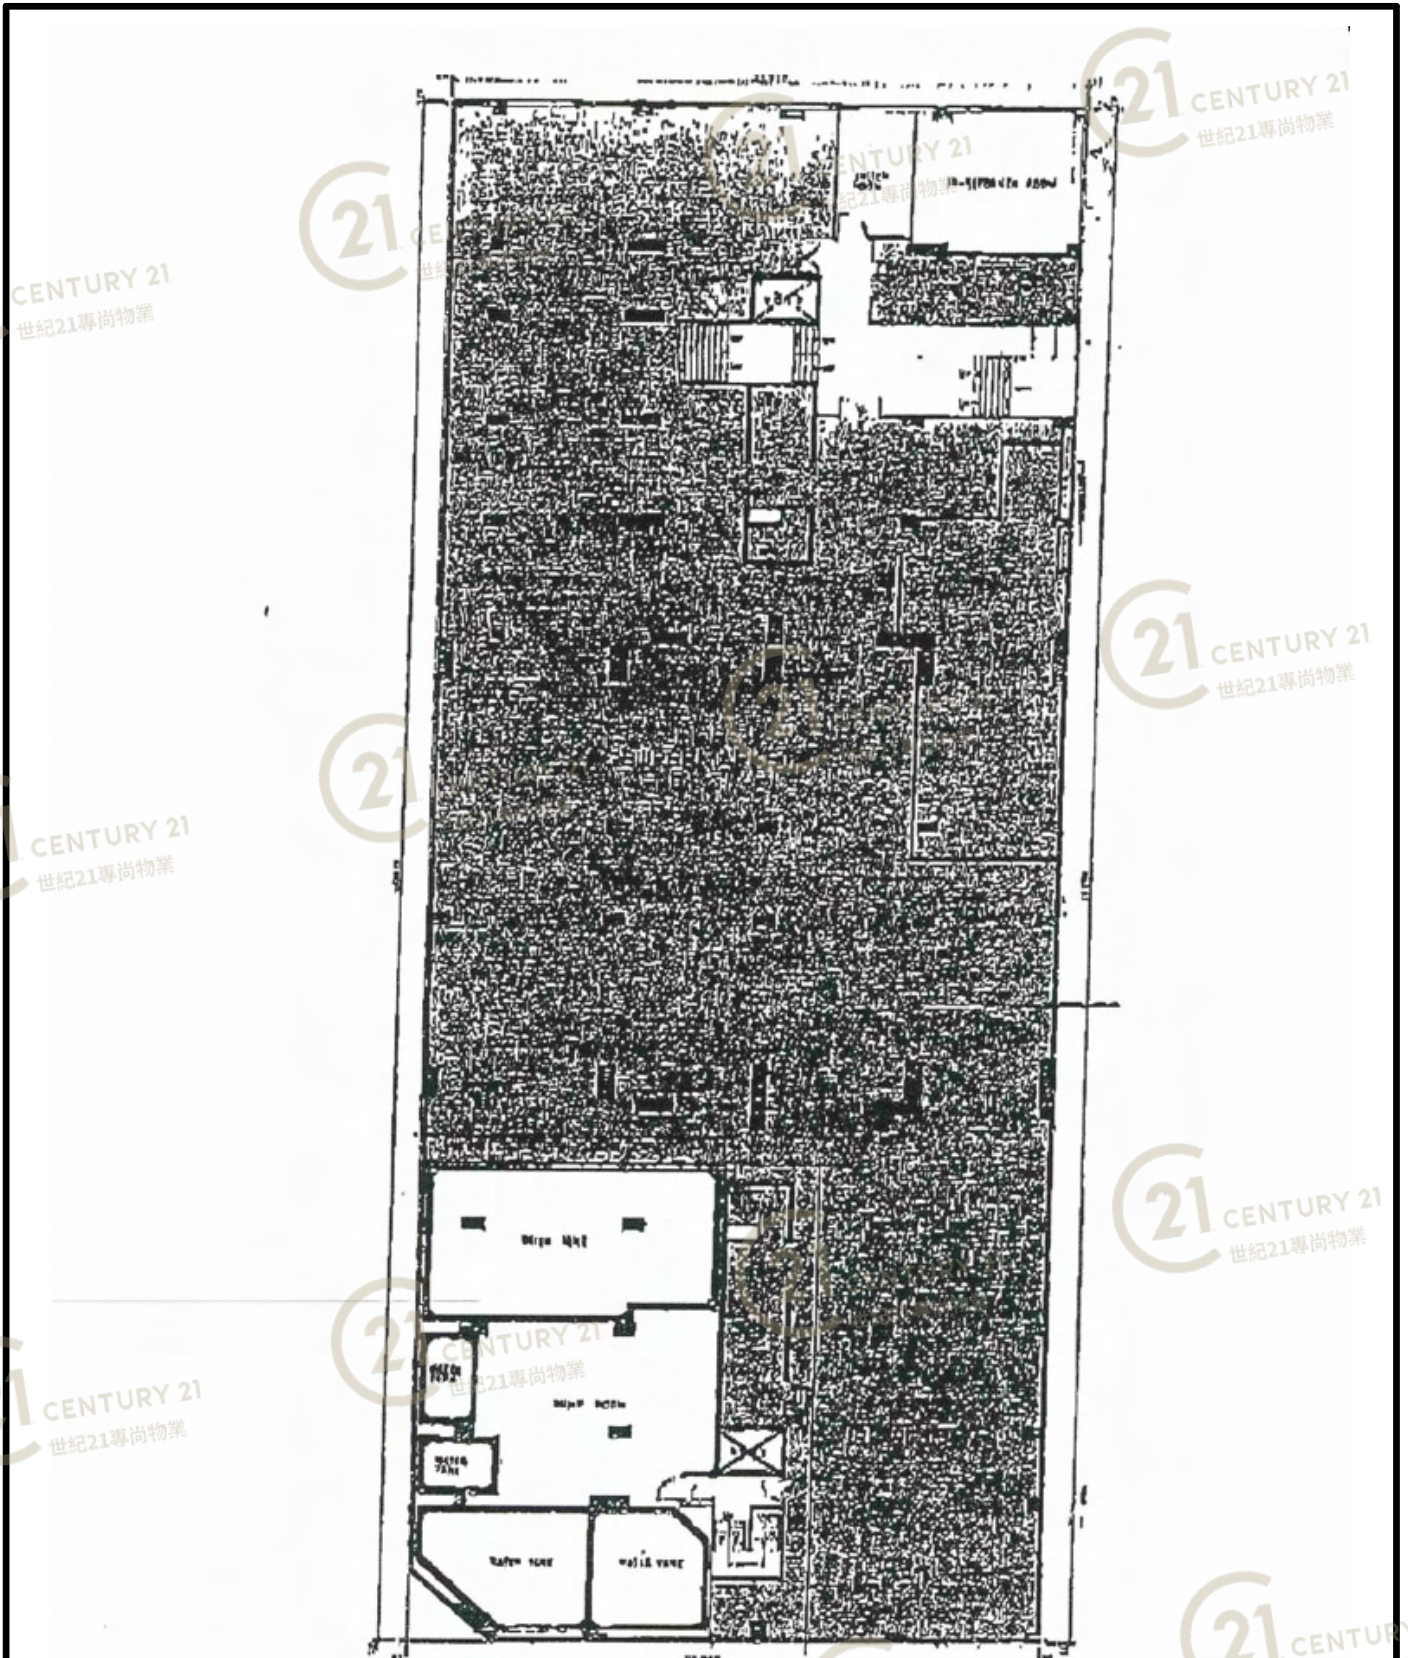

平面圖

Floor Plan

九龍油塘嘉榮街 2-4 號油塘中心地下 B201 舖

油塘中心1座 Yau Tong Centre Tower 1

NOT TO SCALE, FOR IDENTIFICATION PURPOSE ONLY

圖中所有數據比例，一概只作參考之用

平面圖

Floor Plan

油塘中心1座 Yau Tong Centre Tower 1

NOT TO SCALE, FOR IDENTIFICATION PURPOSE ONLY

圖中所有數據比例，一概只作參考之用

平面圖

Floor Plan

油塘中心1座 Yau Tong Centre Tower 1

NOT TO SCALE, FOR IDENTIFICATION PURPOSE ONLY

圖中所有數據比例，一概只作參考之用