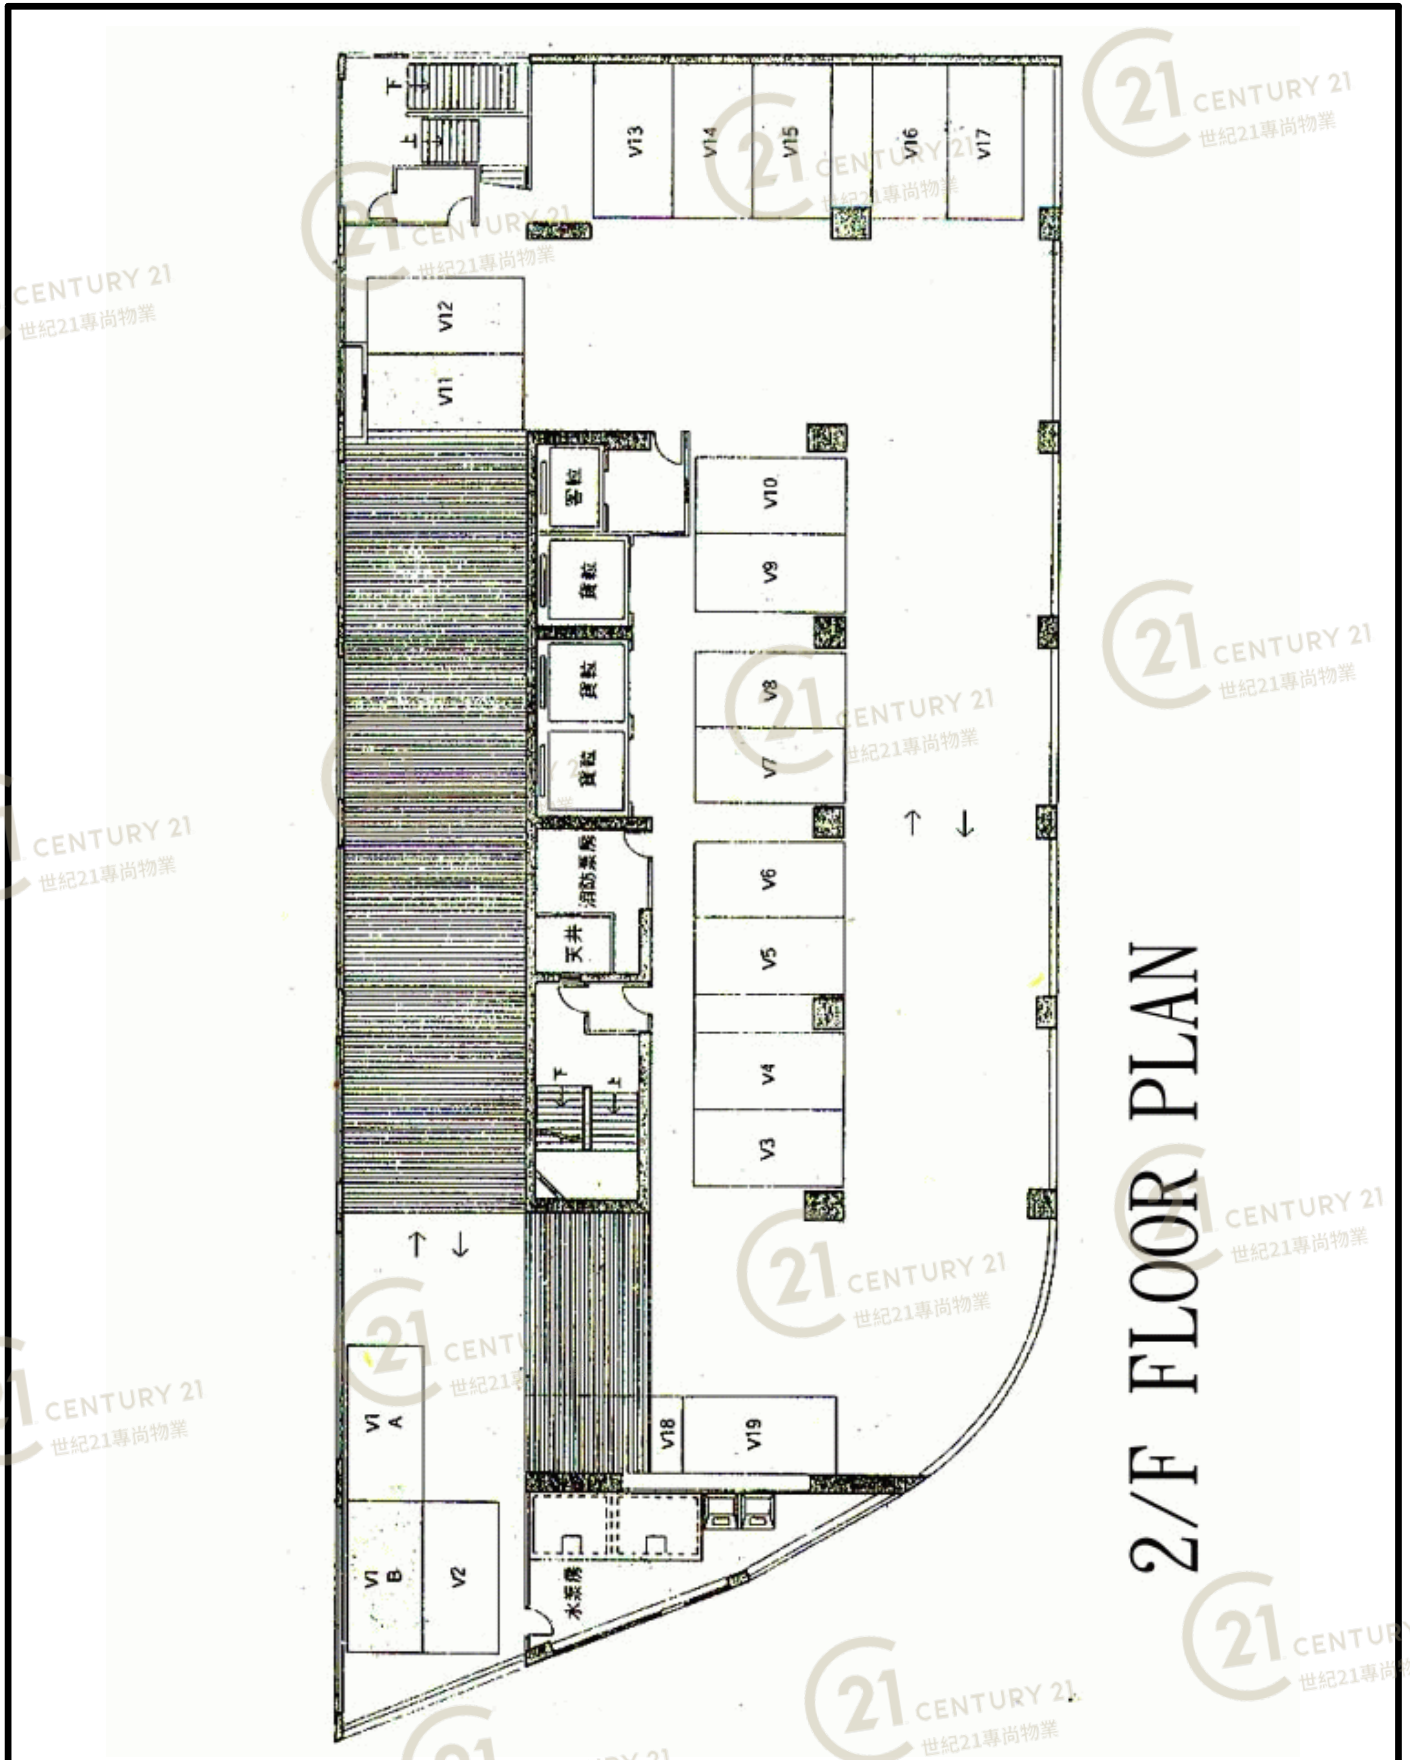

平面圖

Floor Plan

Floor Plan 一樓平面圖

南華工業大廈 (葵涌) South China Industrial Building (KC)

NOT TO SCALE, FOR IDENTIFICATION PURPOSE ONLY

圖中所有數據比例，一概只作參考之用

平面圖

Floor Plan

詳細訂正圖則以政府部門最後批准之圖則為準。
All plans are subject to the approved plans to be approved
by the Building Authority.

南華工業大廈 (葵涌) South China Industrial Building (KC)

NOT TO SCALE, FOR IDENTIFICATION PURPOSE ONLY

圖中所有數據比例，一概只作參考之用

平面圖

Floor Plan

南華工業大廈 (葵涌) South China Industrial Building (KC)

NOT TO SCALE, FOR IDENTIFICATION PURPOSE ONLY

圖中所有數據比例，一概只作參考之用

平面圖

Floor Plan