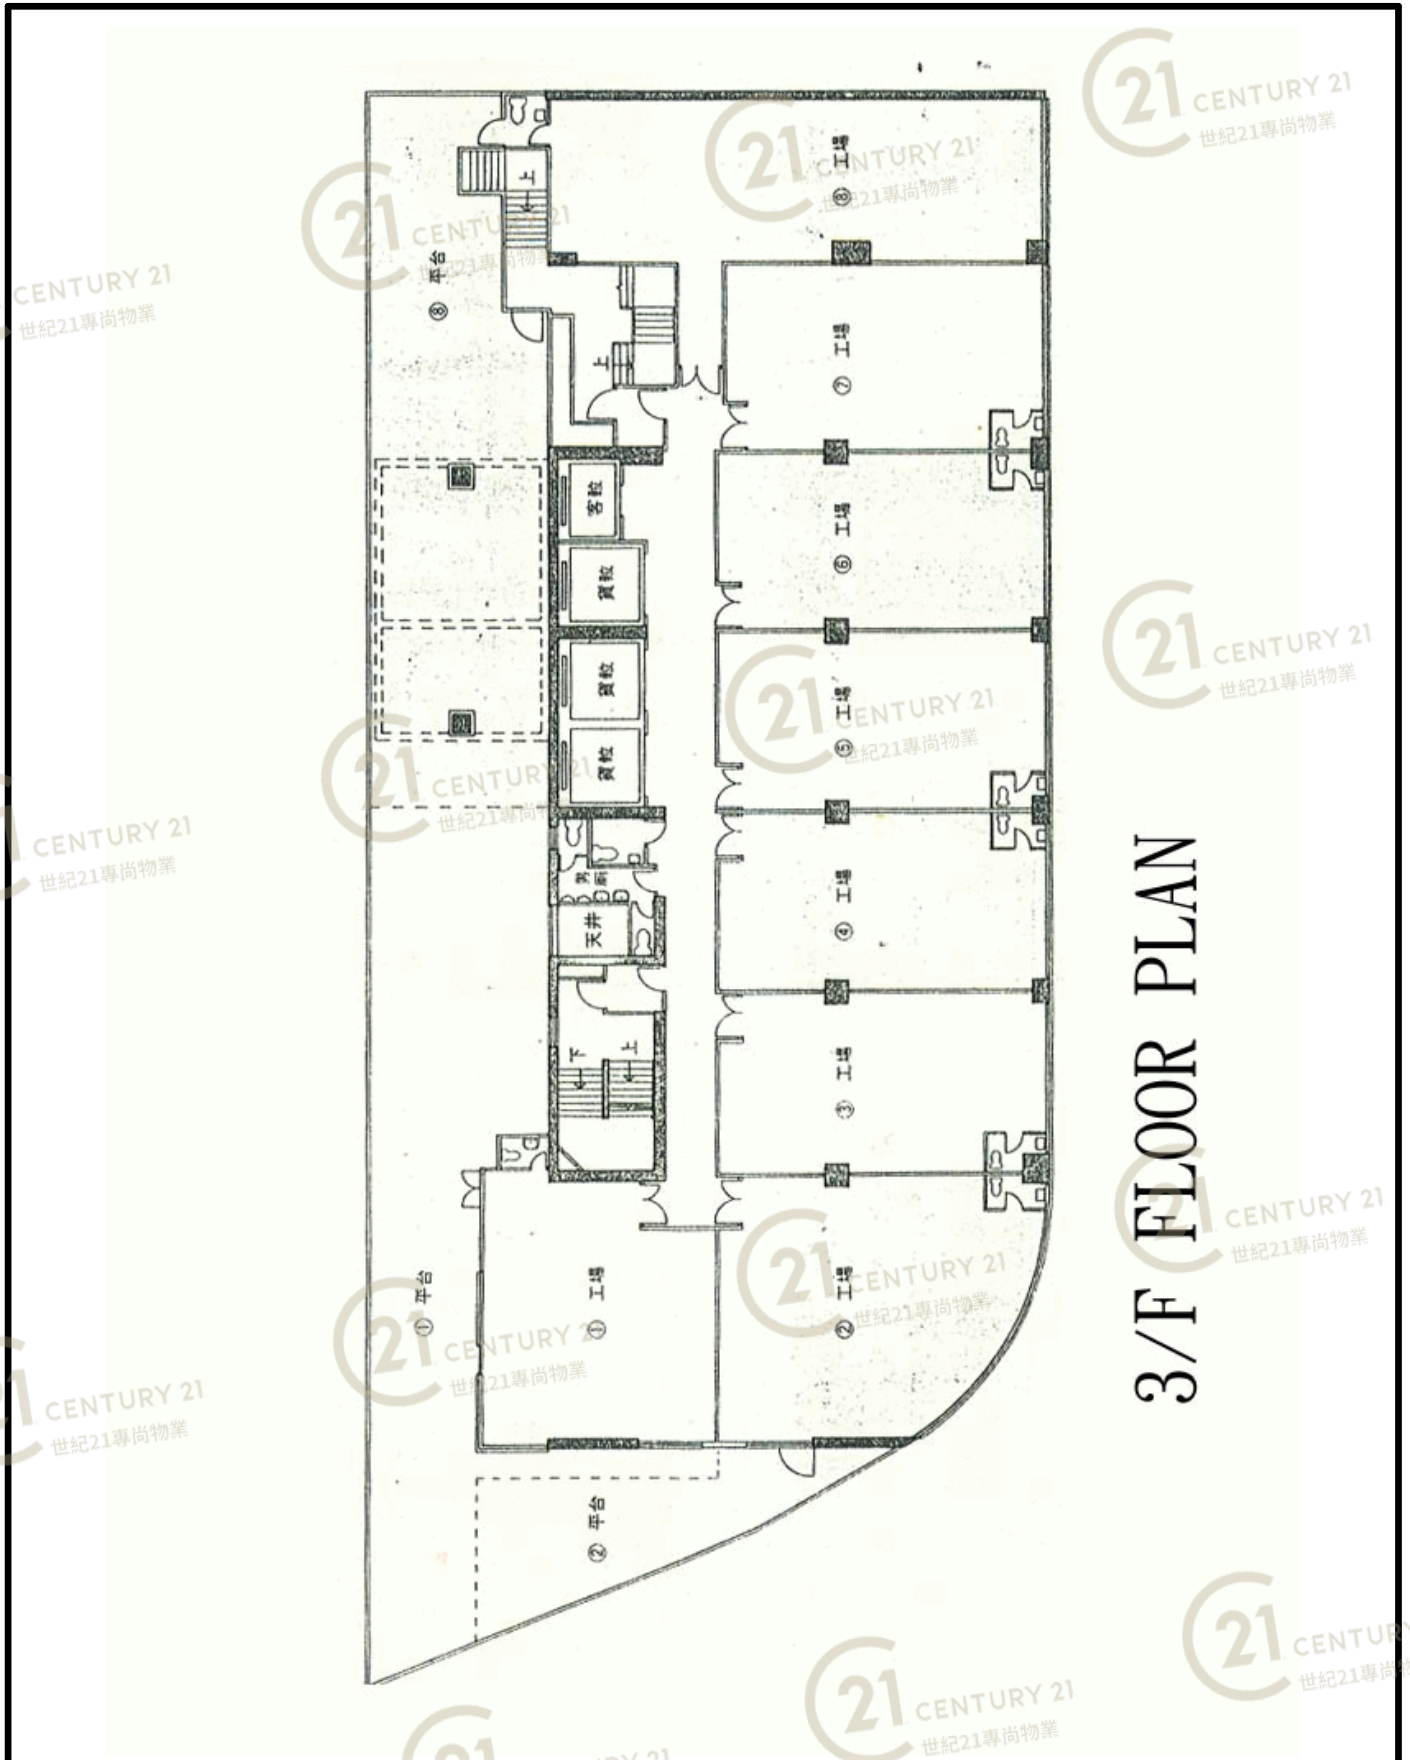

平面圖

Floor Plan

3/F FLOOR PLAN

南華工業大廈 (葵涌) South China Industrial Building (KC)

NOT TO SCALE, FOR IDENTIFICATION PURPOSE ONLY

圖中所有數據比例，一概只作參考之用