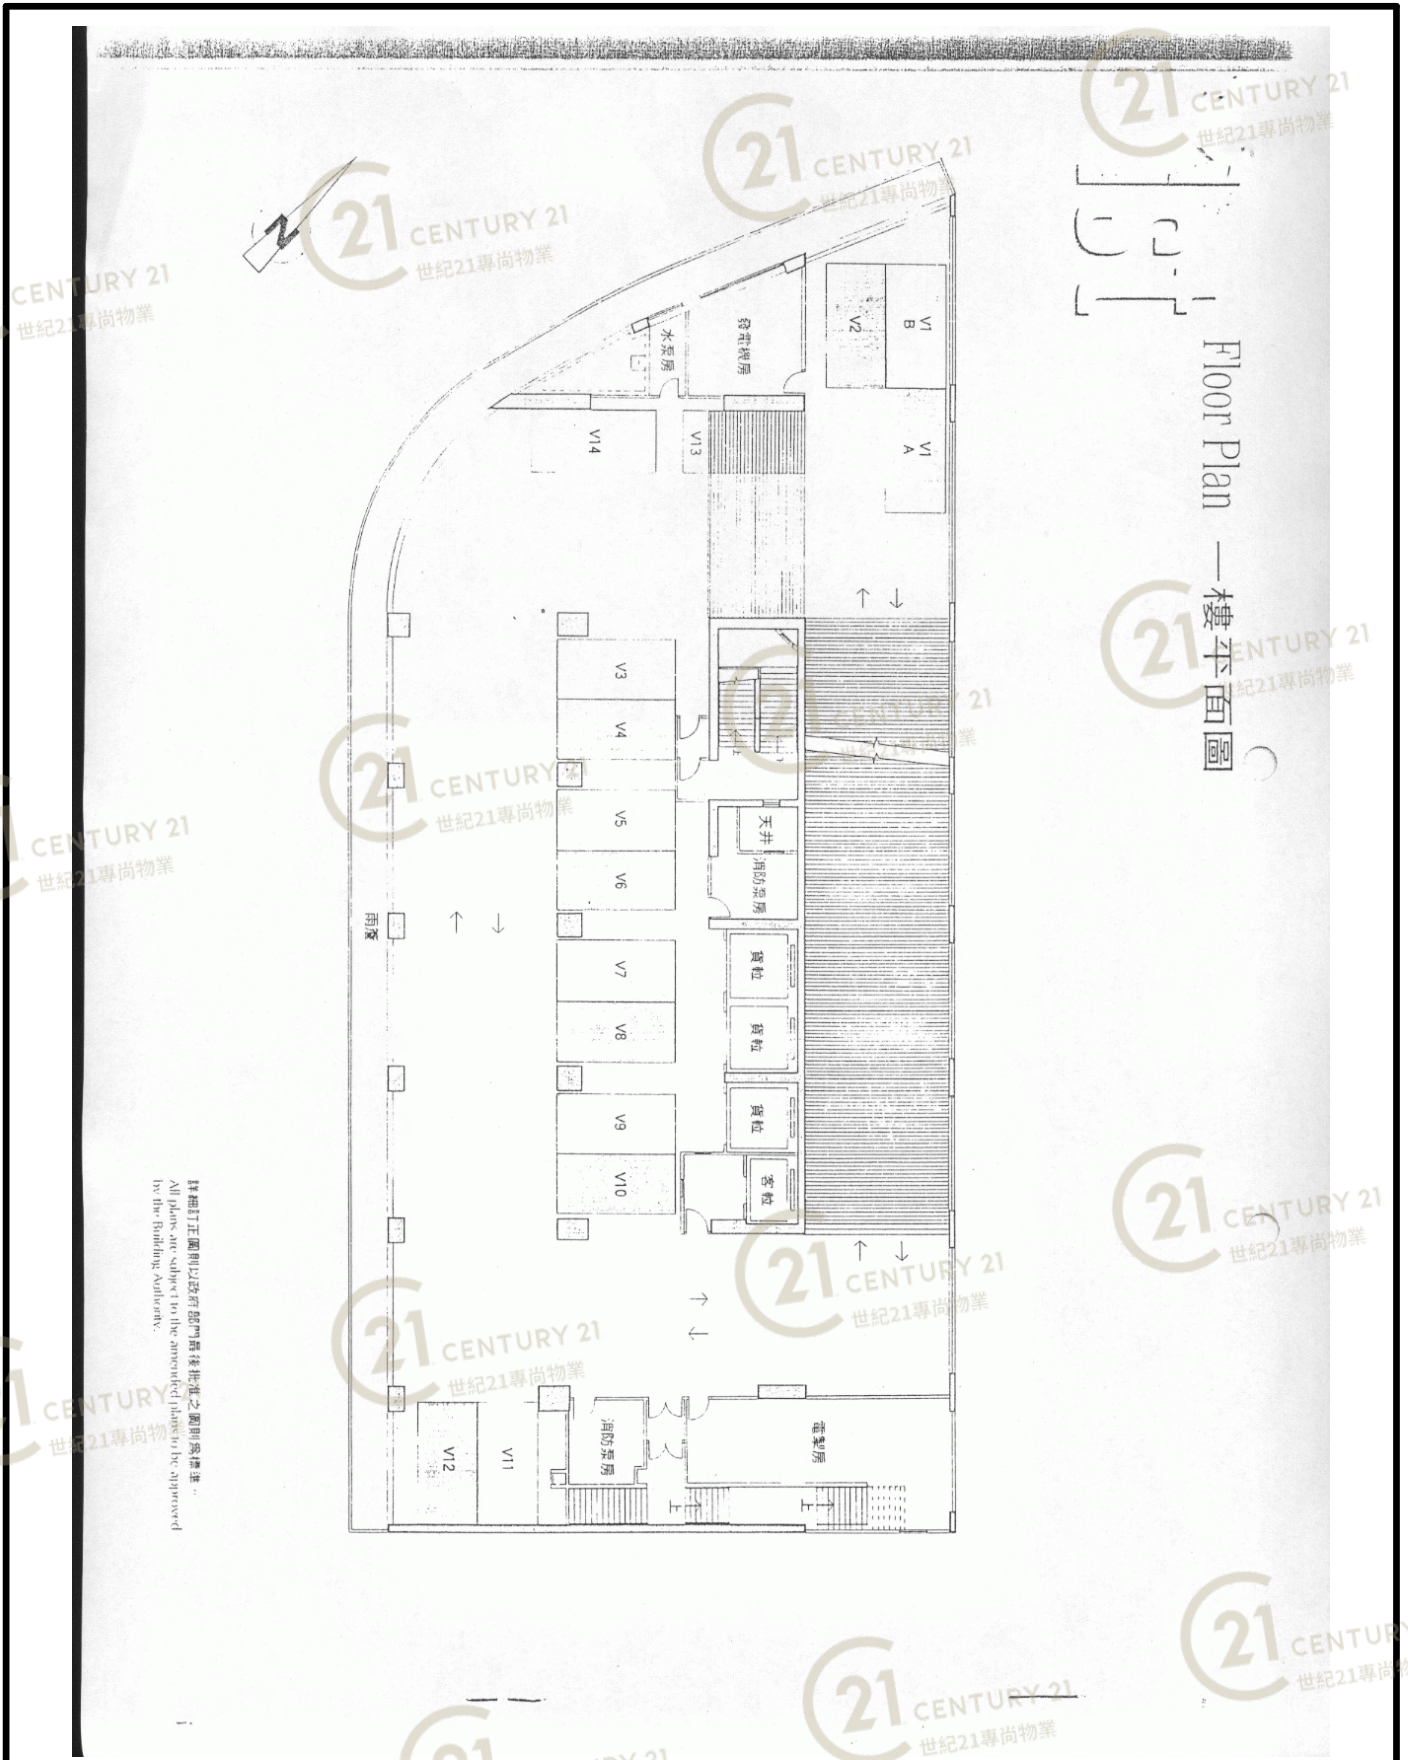

平面圖

Floor Plan

詳細訂正圖則以政府部門審核批准之圖則為準
All plans are subject to the amended plans to be approved by the Building Authority.

南華工業大廈 (葵涌) South China Industrial Building (KC)

NOT TO SCALE, FOR IDENTIFICATION PURPOSE ONLY
圖中所有數據比例，一概只作參考之用

平面圖

Floor Plan

Floor Plan 一樓平面圖

南華工業大廈 (葵涌) South China Industrial Building (KC)

NOT TO SCALE, FOR IDENTIFICATION PURPOSE ONLY

圖中所有數據比例，一概只作參考之用

平面圖

Floor Plan

圖中所有數據比例，一概只作參考之用

平面圖

Floor Plan

南華工業大廈 (葵涌) South China Industrial Building (KC)

NOT TO SCALE, FOR IDENTIFICATION PURPOSE ONLY

圖中所有數據比例，一概只作參考之用

平面圖

Floor Plan