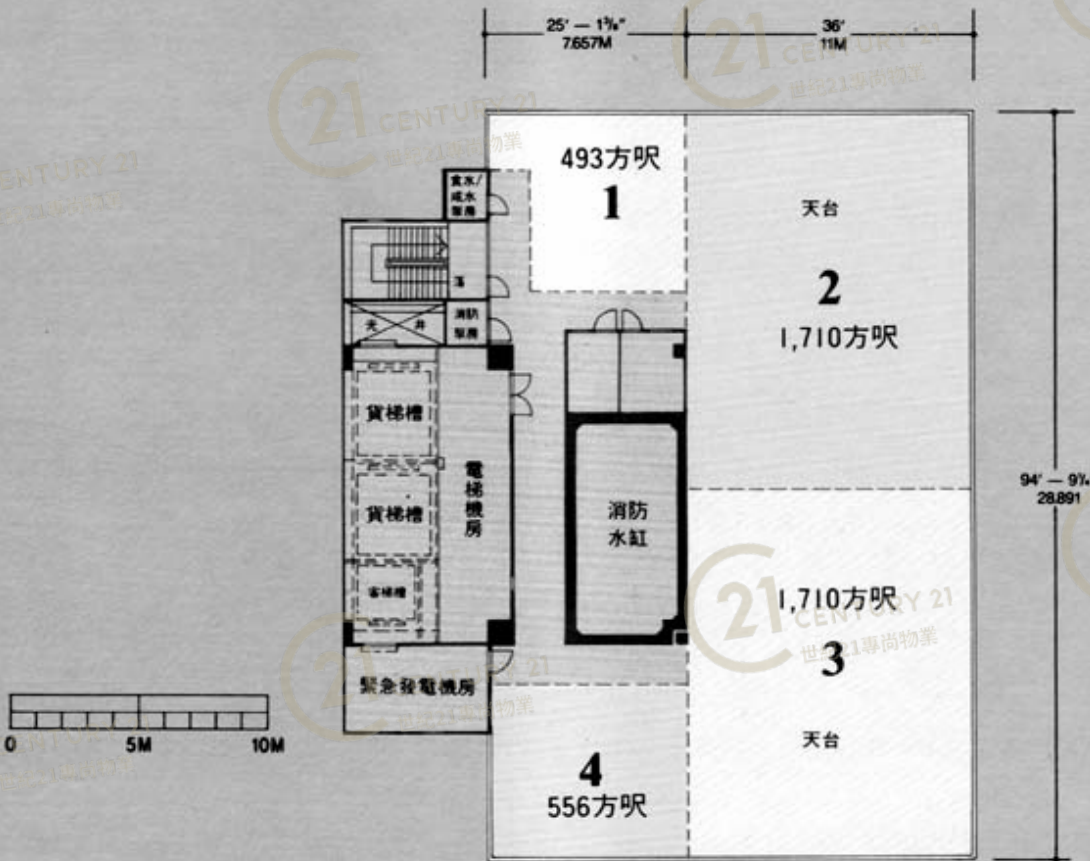

# Floor Plan

### 地下面積

單位	1
建築面積	217方呎
實用面積	217方呎

單位I樓高：  
4.887米(約16呎)

樓面載重：  
15kPa(每平方呎約300磅)

- 貨櫃車位 C1
- 公用私家車位 P1
- 貨車位 L1-L6
- 私家車位 P2-P6

## 葵匯工業大廈 Kwai Wu Industrial Building

NOT TO SCALE, FOR IDENTIFICATION PURPOSE ONLY

圖中所有數據比例，一概只作參考之用

天台平面圖  
ROOF PLAN

葵匯工業大廈 Kwai Wu Industrial Building

NOT TO SCALE, FOR IDENTIFICATION PURPOSE ONLY

圖中所有數據比例，一概只作參考之用

# 外觀圖