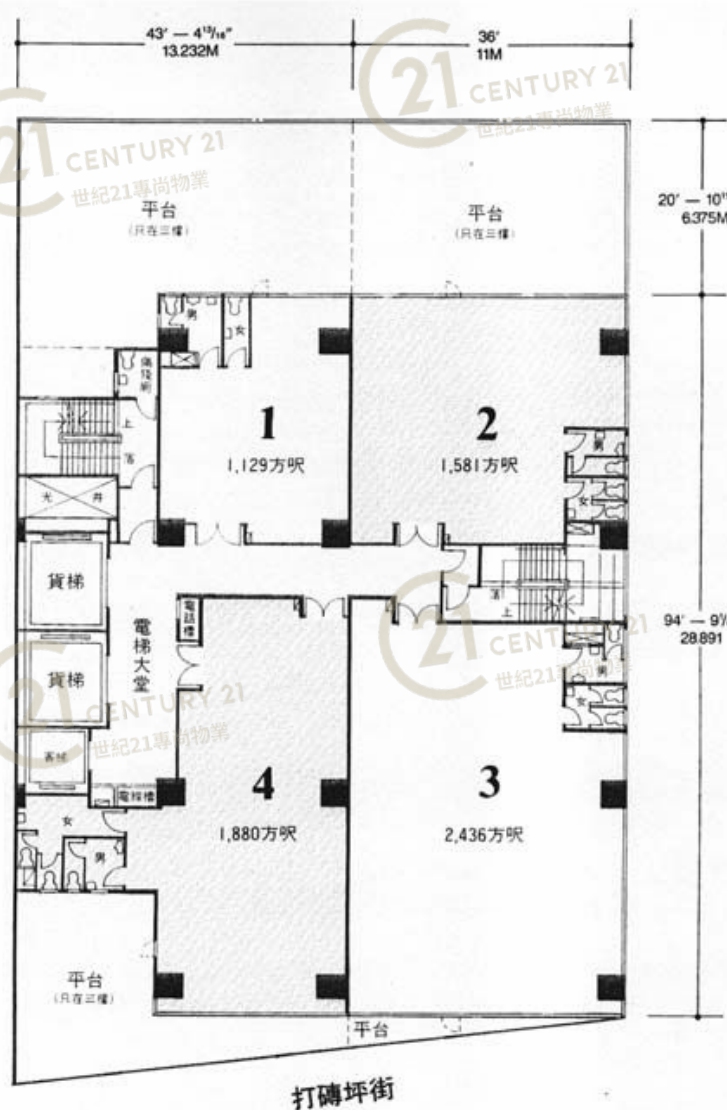

平面圖

Floor Plan

3至16樓面積

單位	1	2	3	4
建築面積	1,129方呎	1,581方呎	2,436方呎	1,880方呎
實用面積	869方呎	1,218方呎	1,877方呎	1,448方呎
3樓平台面積	1,052方呎	755方呎	73方呎	564方呎
全層面積	7,026方呎 (3樓另平台2,444方呎)			

3至16樓每層樓高：
3.775米(約12呎4吋)
每層載重：
7.5kPa (每平方呎約150磅)

三至十六樓平面圖

葵匯工業大廈 Kwai Wu Industrial Building

NOT TO SCALE, FOR IDENTIFICATION PURPOSE ONLY

圖中所有數據比例，一概只作參考之用