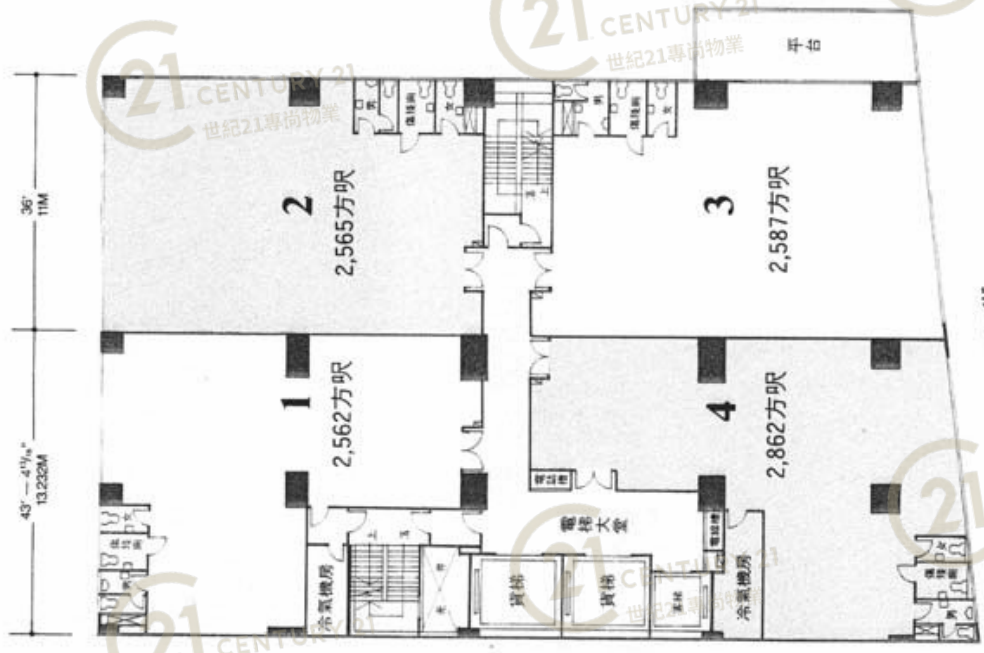

平面圖

Floor Plan

2樓面積

單位	1	2	3	4
建築面積	2,562方呎	2,565方呎	2,587方呎	2,862方呎
實用面積	1,974方呎	1,976方呎	1,993方呎	2,205方呎
2樓平台面積	—	—	312方呎	—
全層面積	10,576方呎(另平台312方呎)			

二樓平面圖

2樓樓高：

4.115米(約13呎6吋)

樓面載重：

15kPa(每平方呎約300磅)

葵匯工業大廈 Kwai Wu Industrial Building

NOT TO SCALE, FOR IDENTIFICATION PURPOSE ONLY

圖中所有數據比例，一概只作參考之用