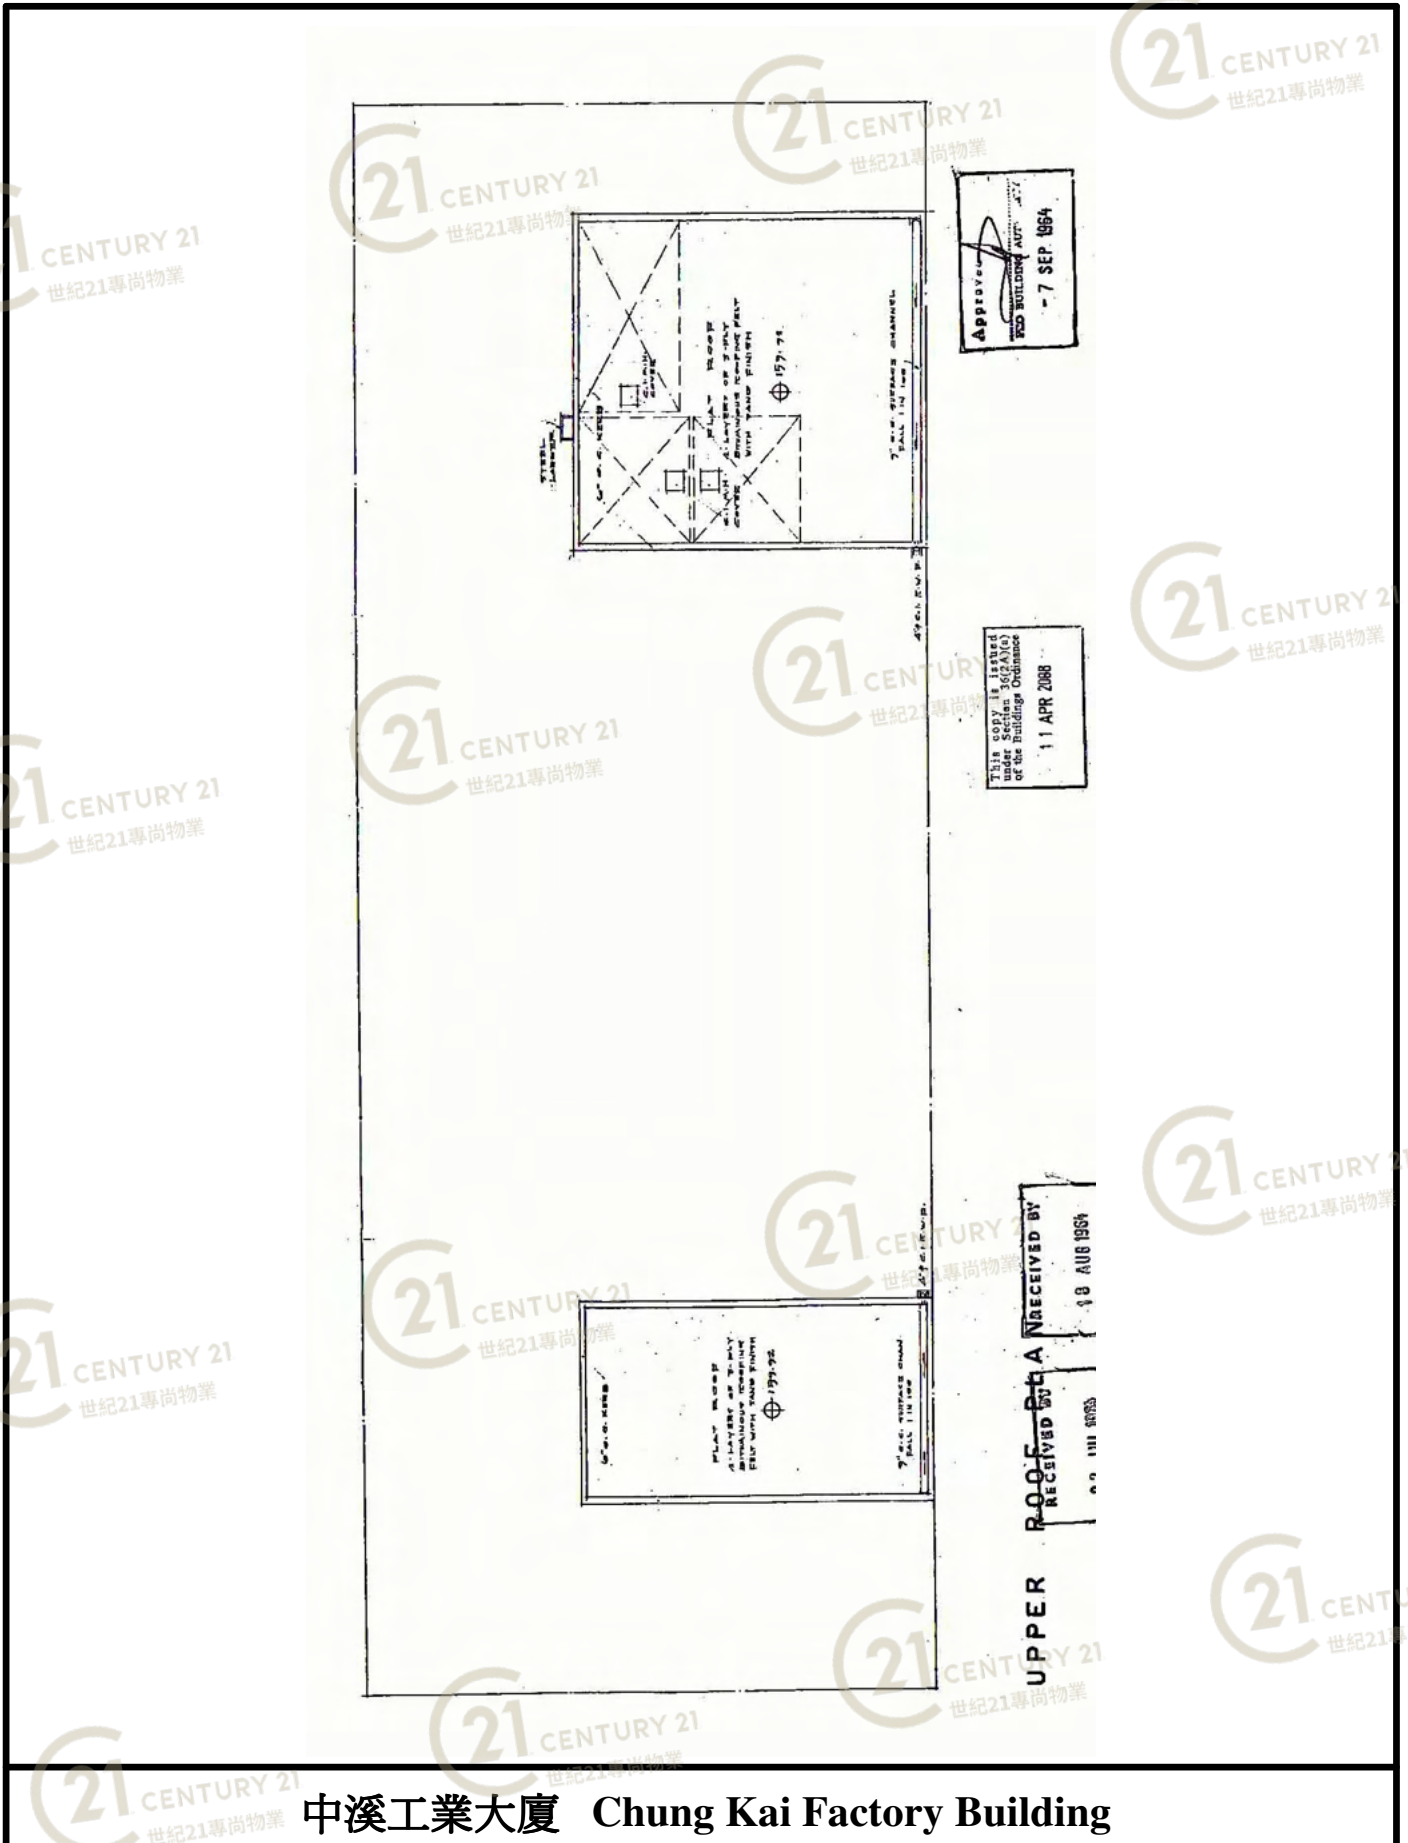

平面圖

Floor Plan

B.O.O. REF. NO. 2/4451/64

1ST. FLOOR PLAN

中溪工業大廈 Chung Kai Factory Building

NOT TO SCALE, FOR IDENTIFICATION PURPOSE ONLY

圖中所有數據比例，一概只作參考之用

平面圖

NOT TO SCALE, FOR IDENTIFICATION PURPOSE ONLY

圖中所有數據比例，一概只作參考之用

平面圖

Floor Plan

中溪工業大廈 Chung Kai Factory Building

NOT TO SCALE, FOR IDENTIFICATION PURPOSE ONLY

圖中所有數據比例，一概只作參考之用

平面圖

Floor Plan

中溪工業大廈 Chung Kai Factory Building

NOT TO SCALE, FOR IDENTIFICATION PURPOSE ONLY

圖中所有數據比例，一概只作參考之用

平面圖

Floor Plan

中溪工業大廈 Chung Kai Factory Building

NOT TO SCALE, FOR IDENTIFICATION PURPOSE ONLY

圖中所有數據比例，一概只作參考之用

平面圖

Floor Plan

中溪工業大廈 Chung Kai Factory Building

NOT TO SCALE, FOR IDENTIFICATION PURPOSE ONLY

圖中所有數據比例，一概只作參考之用

外觀圖

Building Outlook