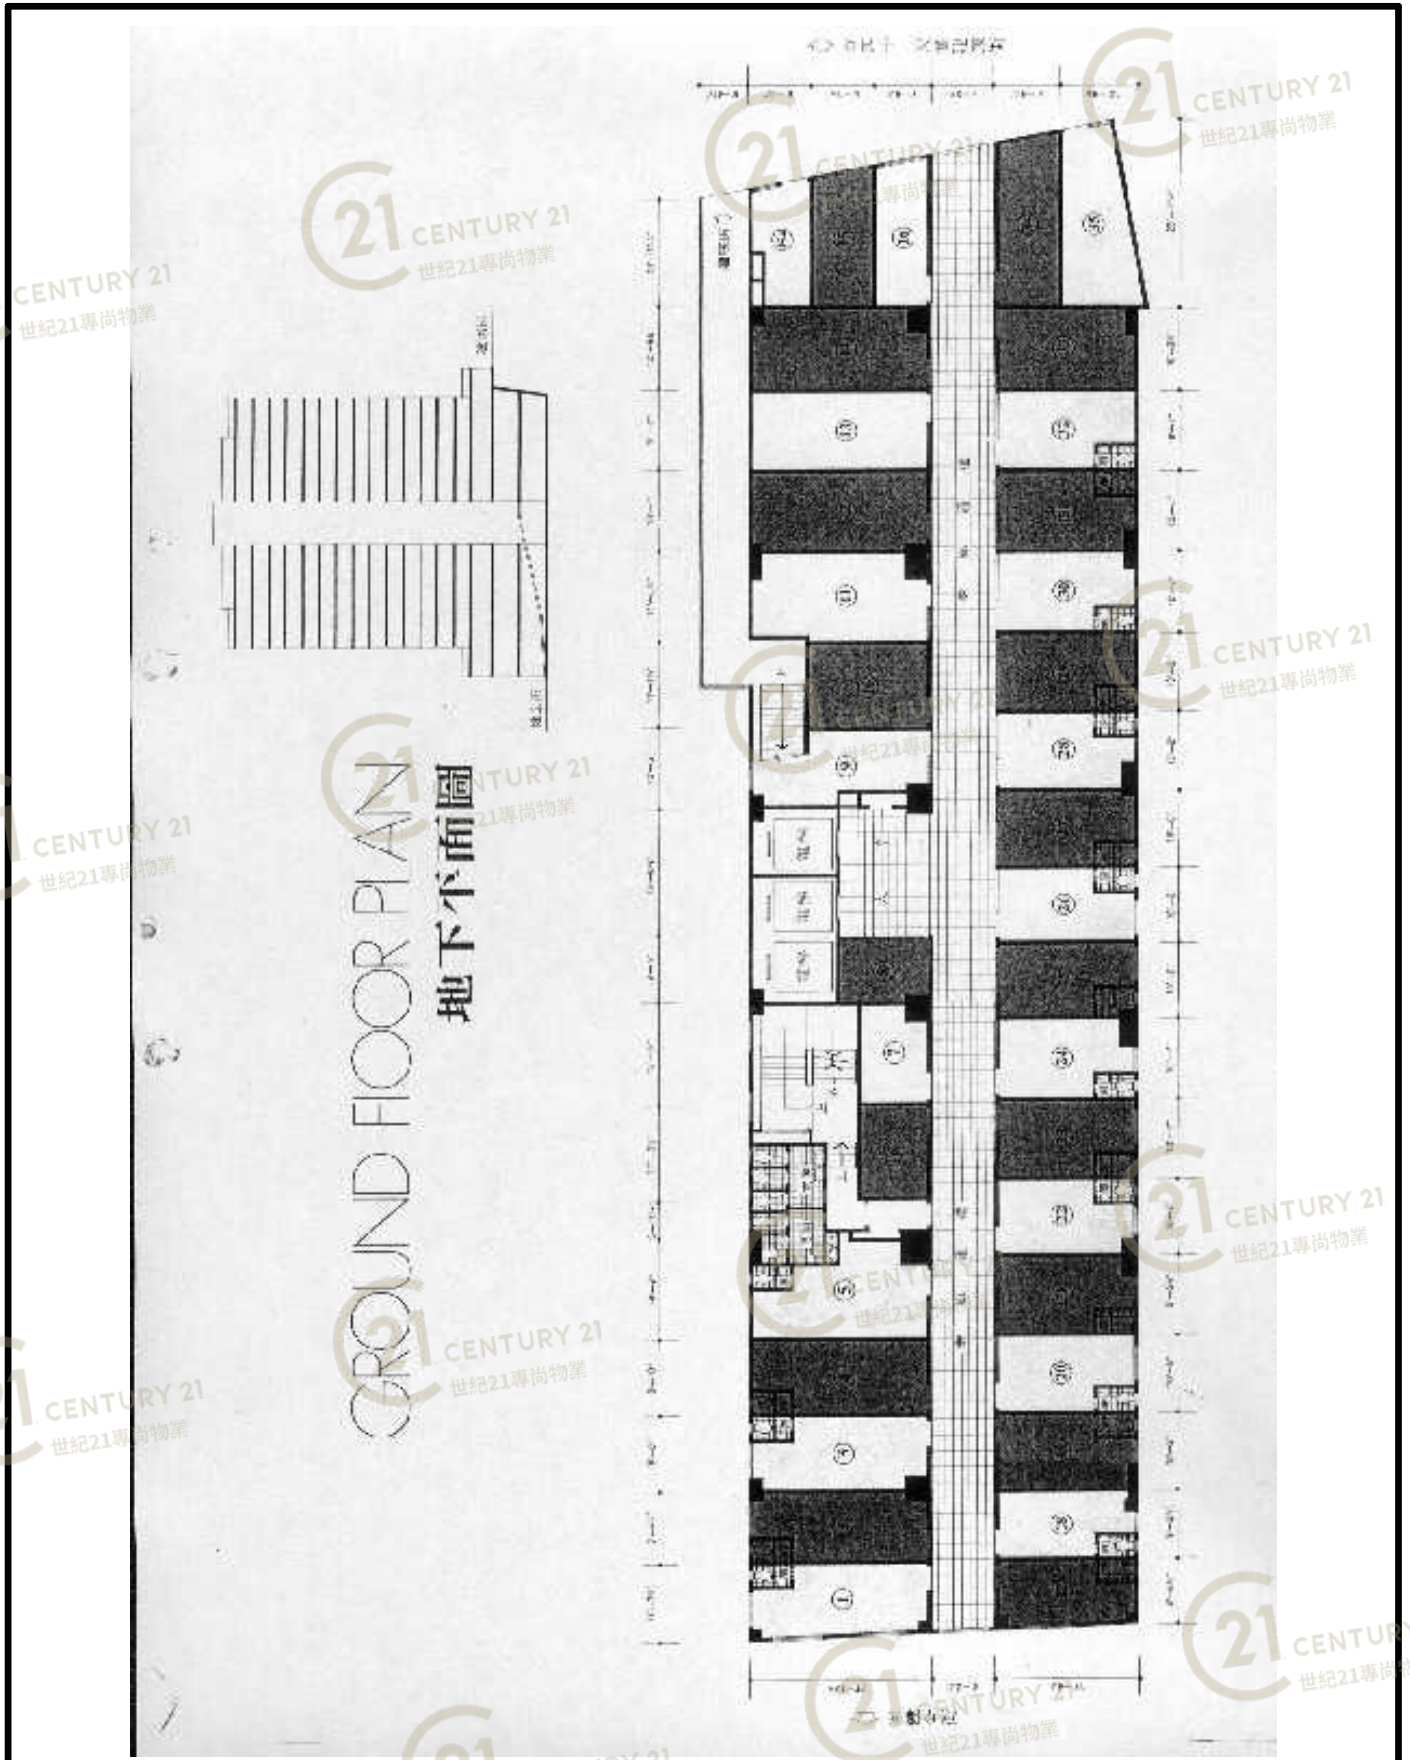

平面圖

Floor Plan

14 FLOOR PLAN
一樓至十四樓平面圖

萬利工業大廈 Man Lee Industrial Building

NOT TO SCALE, FOR IDENTIFICATION PURPOSE ONLY

圖中所有數據比例，一概只作參考之用

平面圖

Floor Plan

萬利工業大廈 Man Lee Industrial Building

NOT TO SCALE, FOR IDENTIFICATION PURPOSE ONLY

圖中所有數據比例，一概只作參考之用

萬利工業大廈 Man Lee Industrial Building

NOT TO SCALE, FOR IDENTIFICATION PURPOSE ONLY

圖中所有數據比例，一概只作參考之用

平面圖

Floor Plan

萬利工業大廈 Man Lee Industrial Building

NOT TO SCALE, FOR IDENTIFICATION PURPOSE ONLY

圖中所有數據比例，一概只作參考之用

平面圖

Floor Plan

萬利工業大廈 Man Lee Industrial Building

NOT TO SCALE, FOR IDENTIFICATION PURPOSE ONLY
圖中所有數據比例，一概只作參考之用

外觀圖

Building Outlook

萬利工業大廈 Man Lee Industrial Building

NOT TO SCALE, FOR IDENTIFICATION PURPOSE ONLY

圖中所有數據比例，一概只作參考之用

外觀圖

Building Outlook

萬利工業大廈 Man Lee Industrial Building