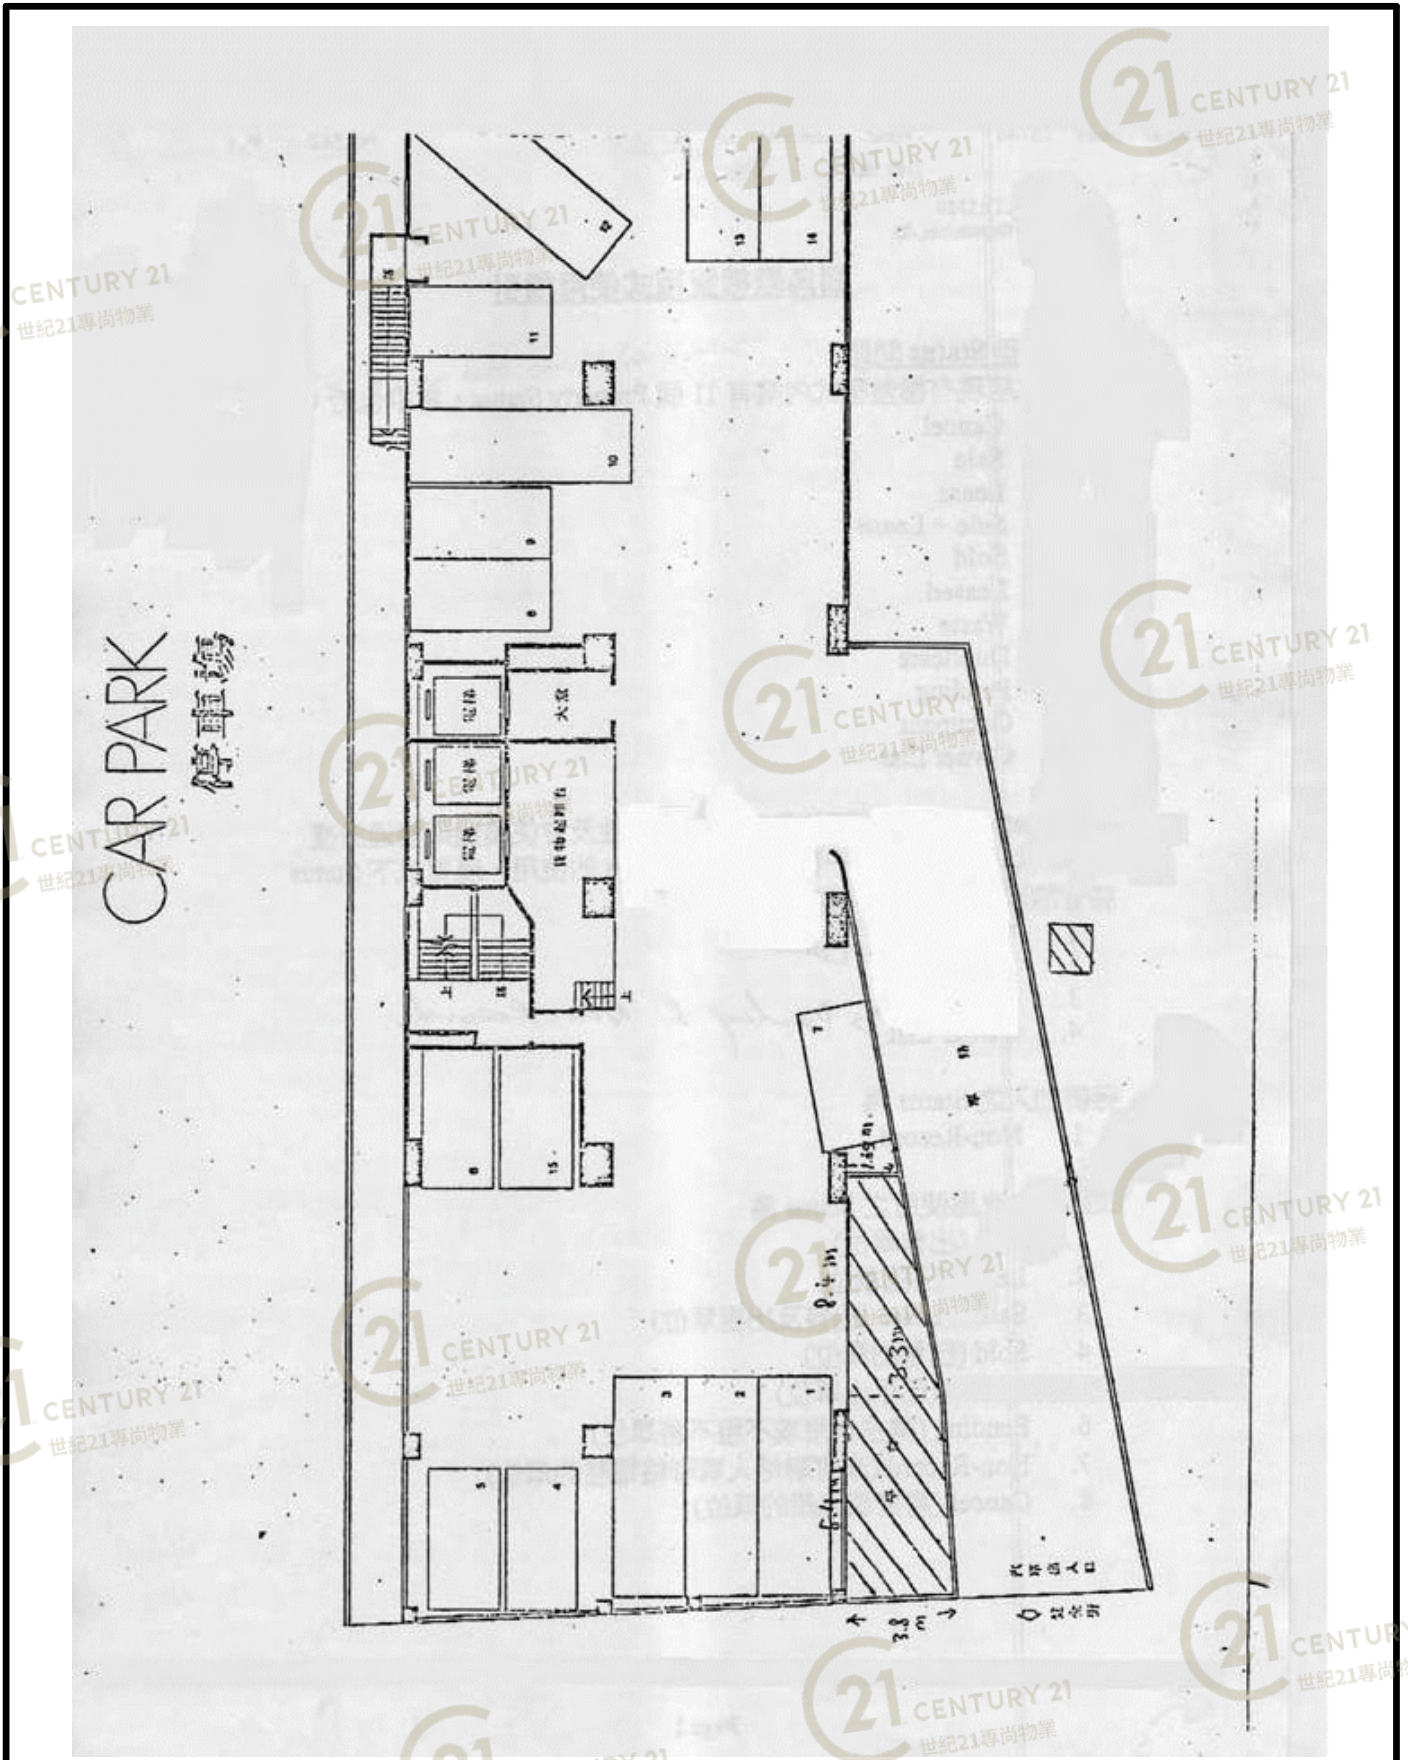

平面圖

Floor Plan

14 FLOOR PLAN
一樓至十四樓平面圖

萬利工業大廈 Man Lee Industrial Building

NOT TO SCALE, FOR IDENTIFICATION PURPOSE ONLY

圖中所有數據比例，一概只作參考之用

平面圖

Floor Plan

萬利工業大廈 Man Lee Industrial Building

NOT TO SCALE, FOR IDENTIFICATION PURPOSE ONLY

圖中所有數據比例，一概只作參考之用

萬利工業大廈 Man Lee Industrial Building

NOT TO SCALE, FOR IDENTIFICATION PURPOSE ONLY

圖中所有數據比例，一概只作參考之用

平面圖

Floor Plan

萬利工業大廈 Man Lee Industrial Building

NOT TO SCALE, FOR IDENTIFICATION PURPOSE ONLY

圖中所有數據比例，一概只作參考之用

平面圖

Floor Plan

萬利工業大廈 Man Lee Industrial Building

NOT TO SCALE, FOR IDENTIFICATION PURPOSE ONLY
圖中所有數據比例，一概只作參考之用