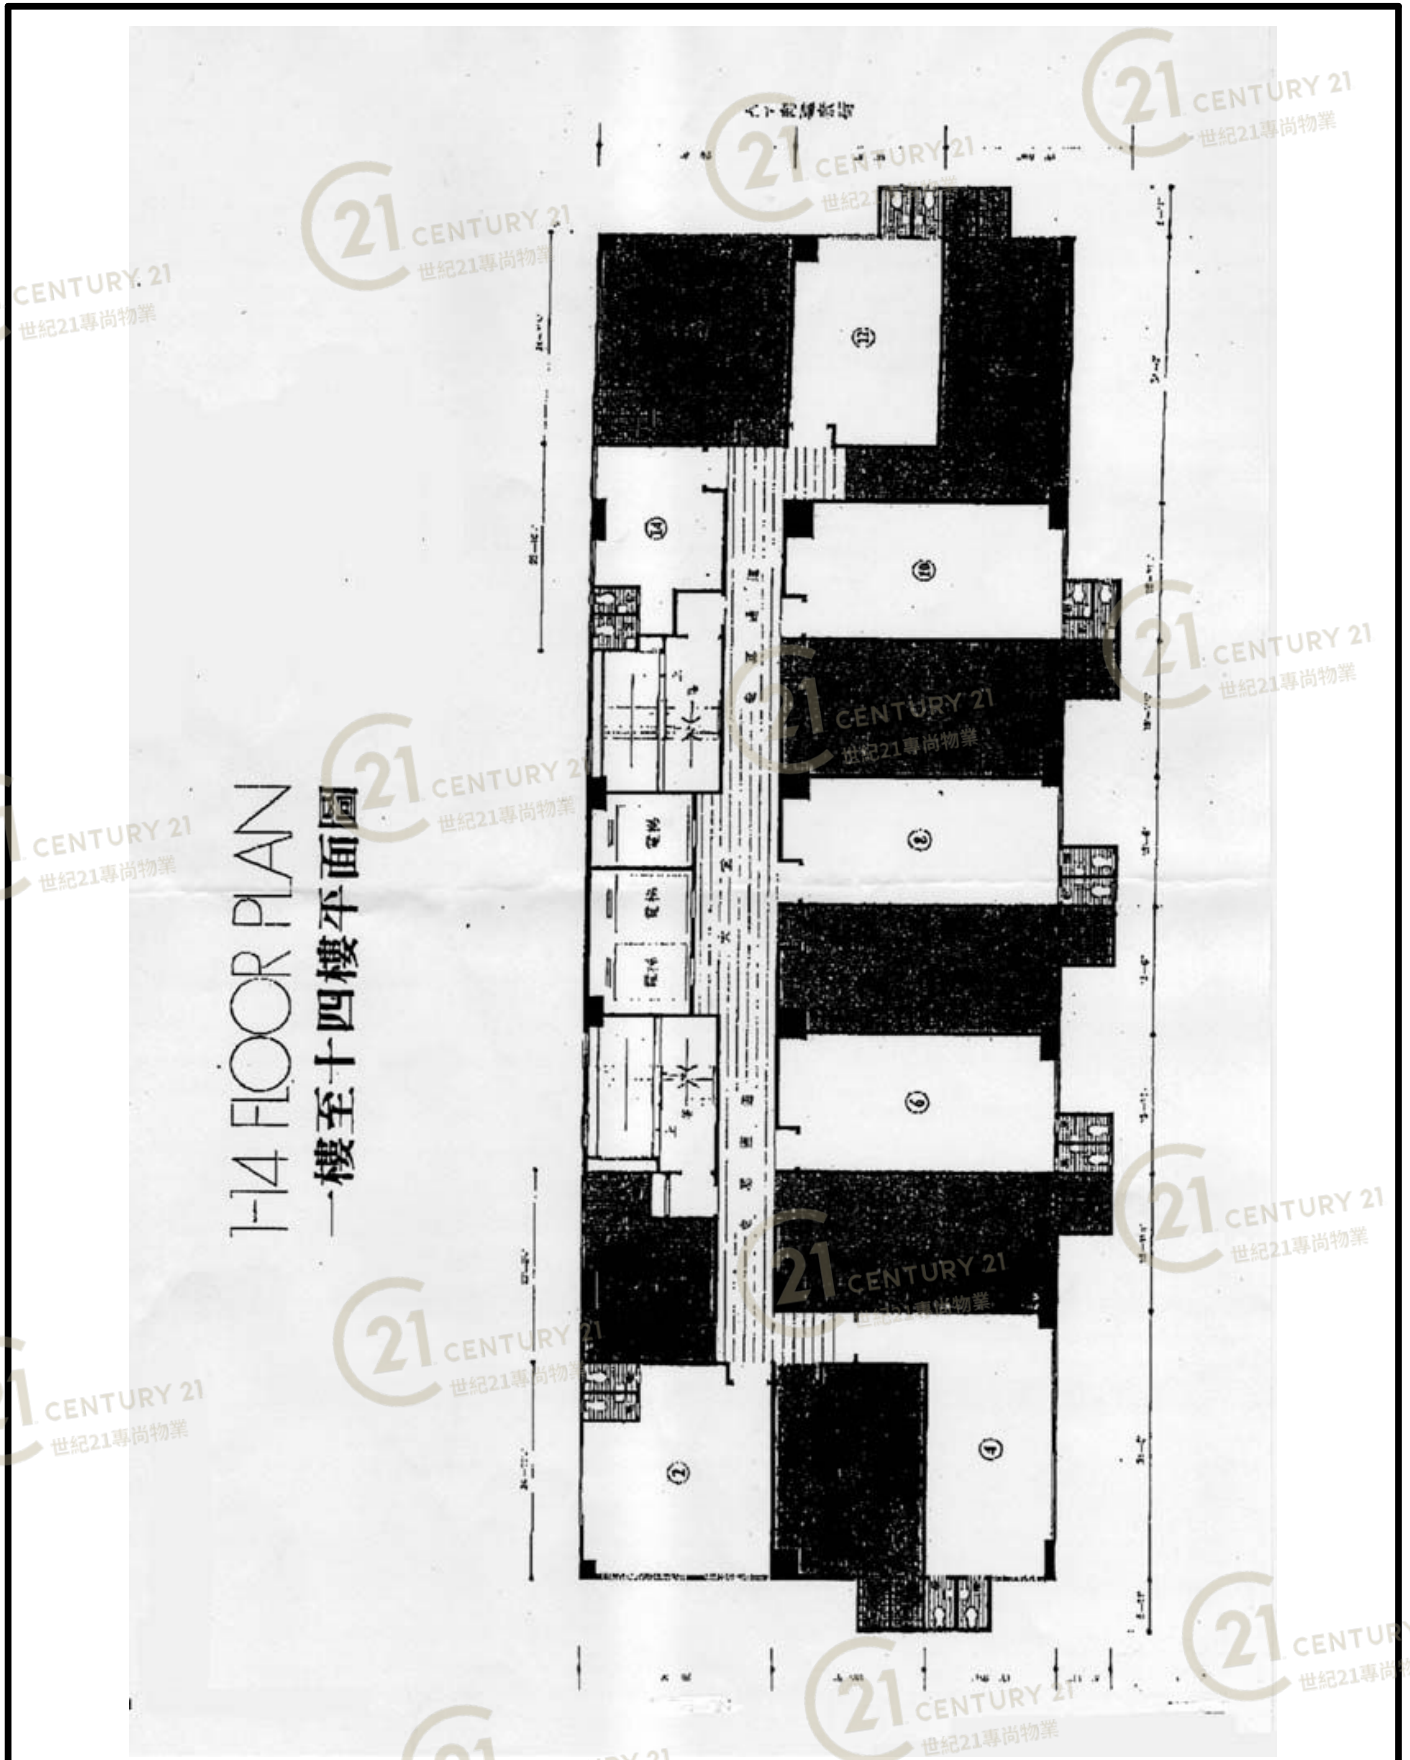

平面圖

Floor Plan

14 FLOOR PLAN
一樓至十四樓平面圖

萬利工業大廈 Man Lee Industrial Building

NOT TO SCALE, FOR IDENTIFICATION PURPOSE ONLY

圖中所有數據比例，一概只作參考之用

平面圖

Floor Plan

萬利工業大廈 Man Lee Industrial Building

NOT TO SCALE, FOR IDENTIFICATION PURPOSE ONLY

圖中所有數據比例，一概只作參考之用

萬利工業大廈 Man Lee Industrial Building

NOT TO SCALE, FOR IDENTIFICATION PURPOSE ONLY

圖中所有數據比例，一概只作參考之用

平面圖

Floor Plan

萬利工業大廈 Man Lee Industrial Building

NOT TO SCALE, FOR IDENTIFICATION PURPOSE ONLY

圖中所有數據比例，一概只作參考之用

平面圖

Floor Plan

萬利工業大廈 Man Lee Industrial Building

NOT TO SCALE, FOR IDENTIFICATION PURPOSE ONLY
圖中所有數據比例，一概只作參考之用