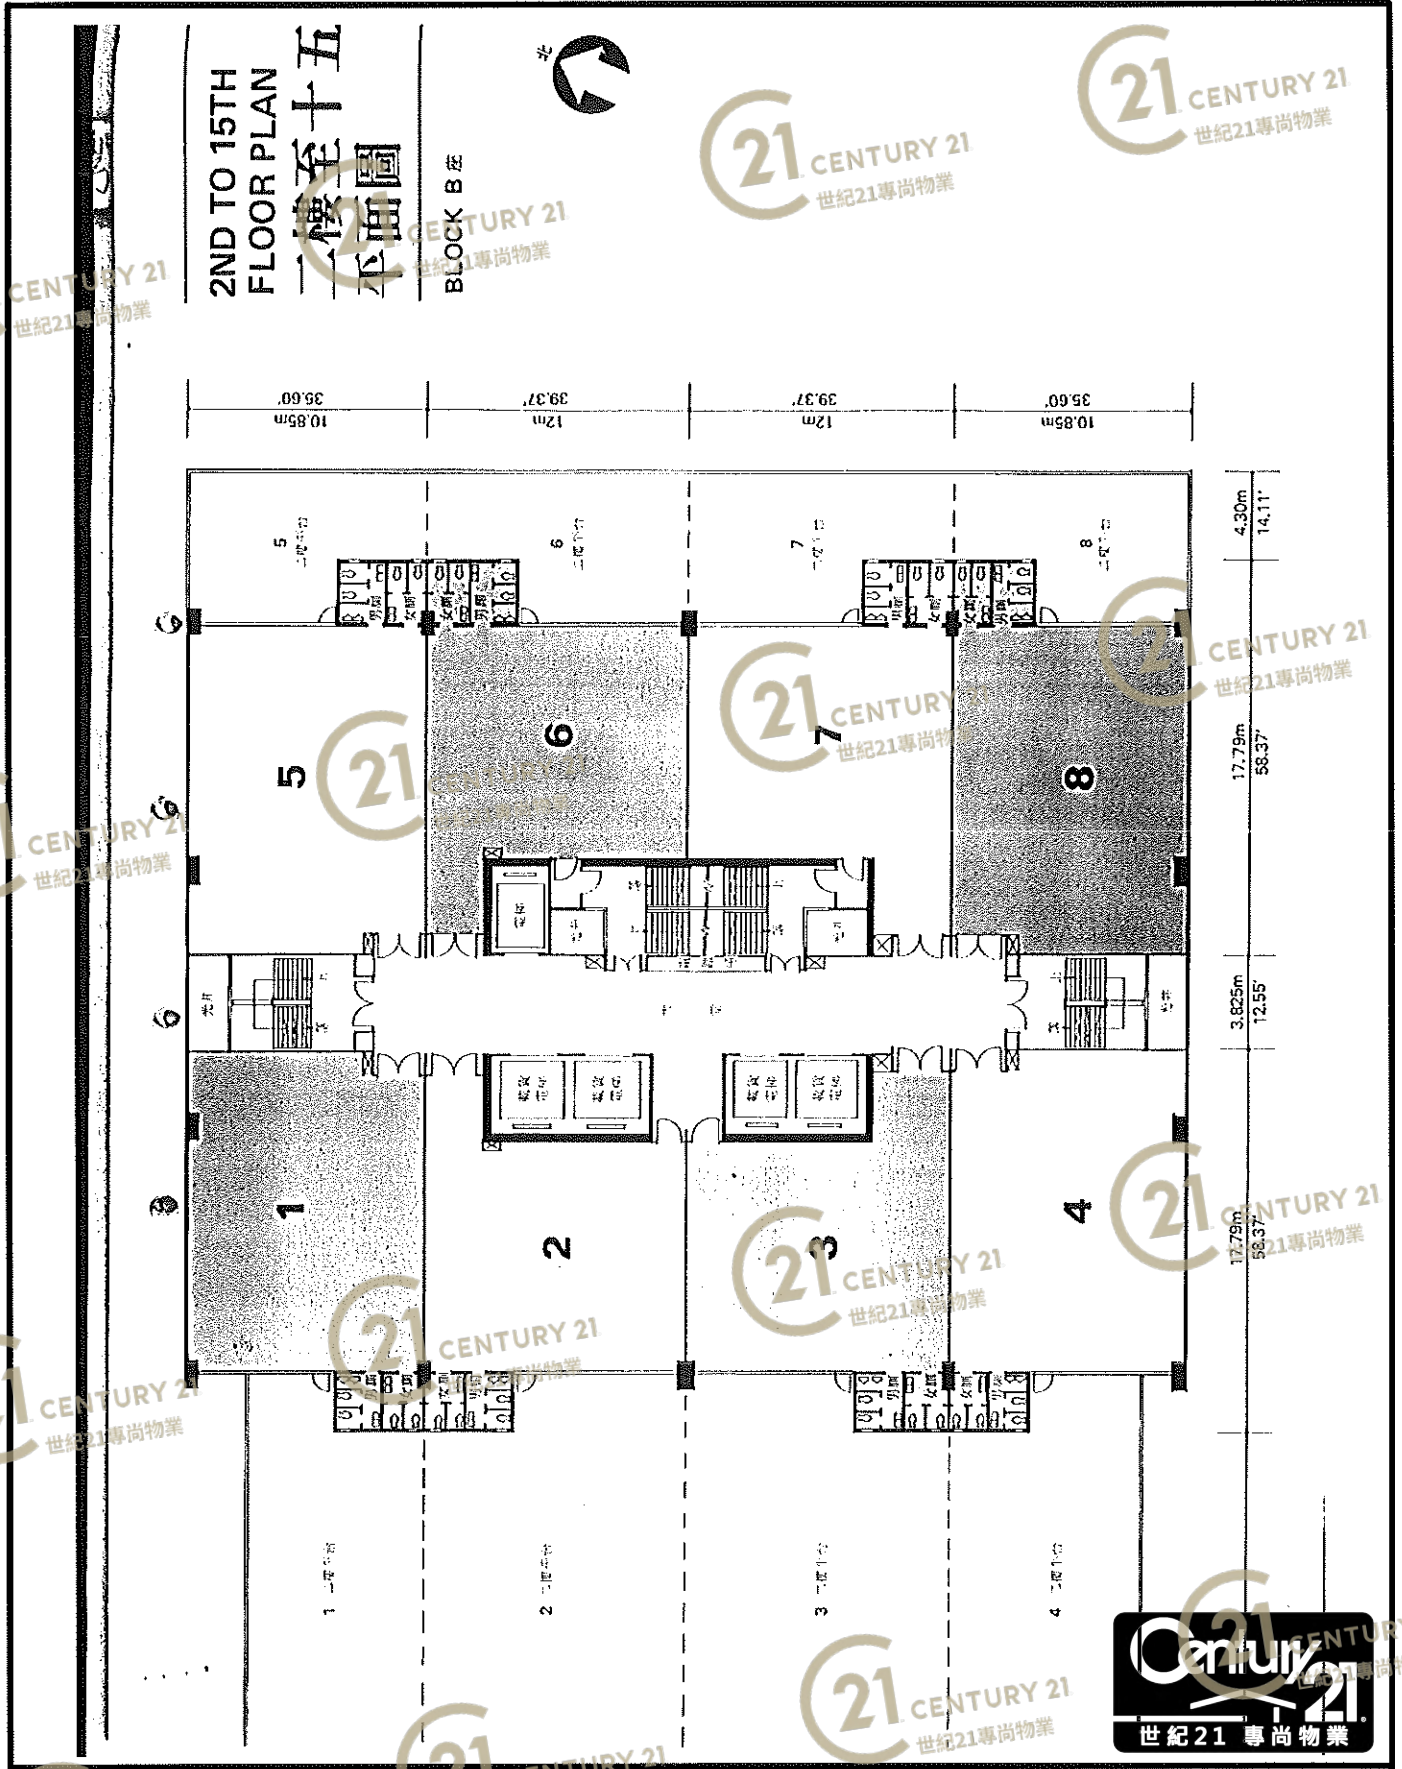

平面圖

Floor Plan

德士古道工業中心A座 Texaco Road Industrial Centre Block A

NOT TO SCALE, FOR IDENTIFICATION PURPOSE ONLY

圖中所有數據比例，一概只作參考之用

平面圖

Floor Plan

德士古道工業中心A座 Texaco Road Industrial Centre Block A

NOT TO SCALE, FOR IDENTIFICATION PURPOSE ONLY

圖中所有數據比例，一概只作參考之用

平面圖

Floor Plan

NOT TO SCALE, FOR IDENTIFICATION PURPOSE ONLY

圖中所有數據比例，一概只作參考之用

平面圖

Floor Plan

NOT TO SCALE
FOR IDENTIFICATION ONLY

德士古道工業中心A座 Texaco Road Industrial Centre Block A

NOT TO SCALE, FOR IDENTIFICATION PURPOSE ONLY

圖中所有數據比例，一概只作參考之用

平面圖

Floor Plan

G/F

德士古道工業中心A座 Texaco Road Industrial Centre Block A

NOT TO SCALE, FOR IDENTIFICATION PURPOSE ONLY
圖中所有數據比例，一概只作參考之用

平面圖

Floor Plan

德士古道工業中心A座 Texaco Road Industrial Centre Block A

NOT TO SCALE, FOR IDENTIFICATION PURPOSE ONLY

圖中所有數據比例，一概只作參考之用

平面圖

Floor Plan