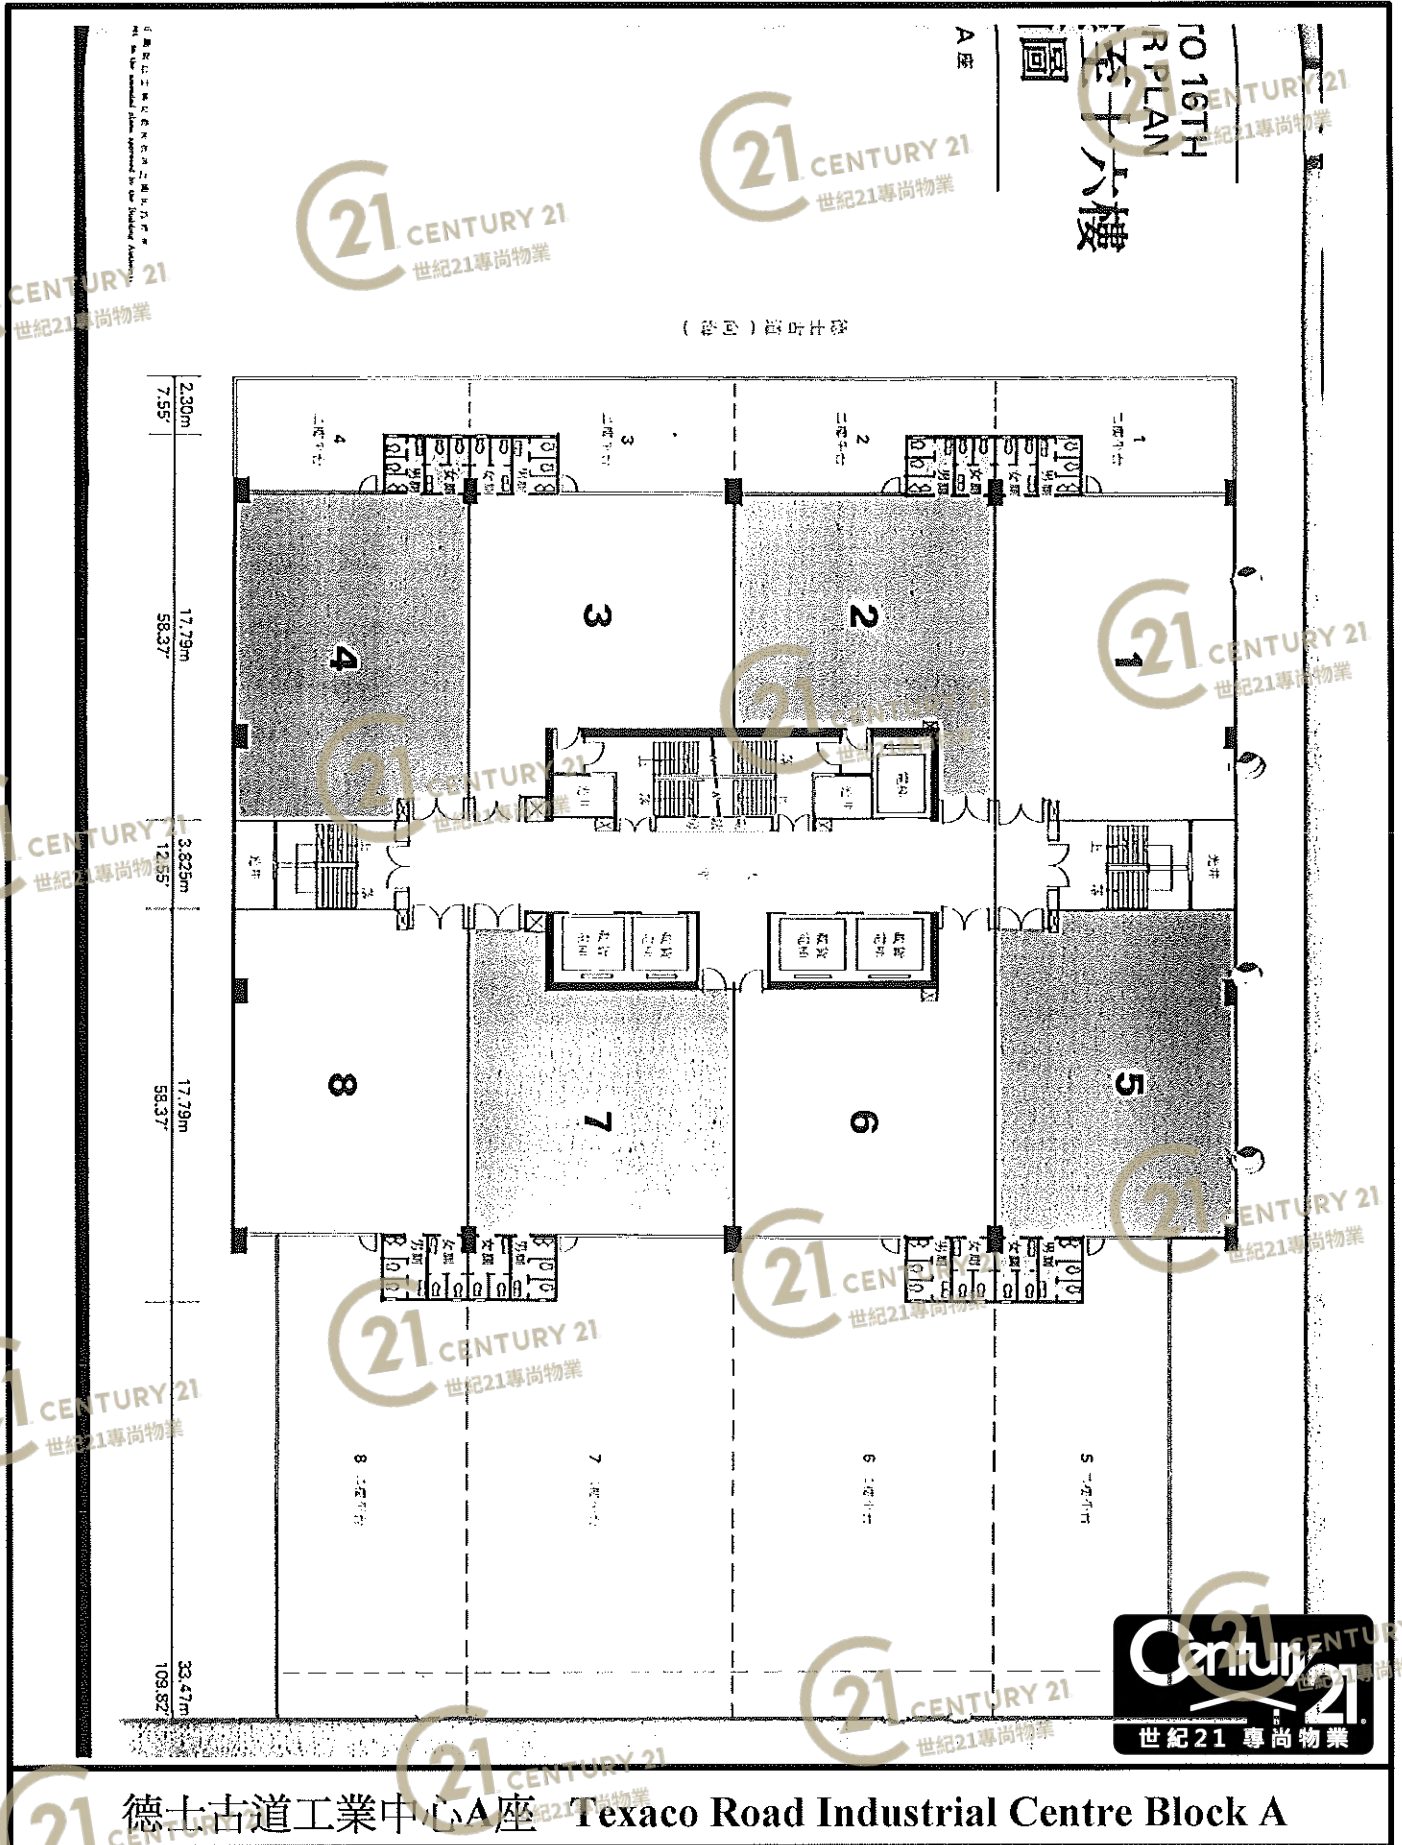

平面圖

Floor Plan

德士古道工業中心A座 Texaco Road Industrial Centre Block A

NOT TO SCALE, FOR IDENTIFICATION PURPOSE ONLY

圖中所有數據比例，一概只作參考之用

平面圖

Floor Plan

德士古道工業中心A座 Texaco Road Industrial Centre Block A

NOT TO SCALE, FOR IDENTIFICATION PURPOSE ONLY

圖中所有數據比例，一概只作參考之用

平面圖

Floor Plan

NOT TO SCALE, FOR IDENTIFICATION PURPOSE ONLY

圖中所有數據比例，一概只作參考之用

平面圖

Floor Plan

NOT TO SCALE
FOR IDENTIFICATION ONLY

德士古道工業中心A座 Texaco Road Industrial Centre Block A

NOT TO SCALE, FOR IDENTIFICATION PURPOSE ONLY

圖中所有數據比例，一概只作參考之用

平面圖

Floor Plan

G/F

德士古道工業中心A座 Texaco Road Industrial Centre Block A

NOT TO SCALE, FOR IDENTIFICATION PURPOSE ONLY
圖中所有數據比例，一概只作參考之用

平面圖

Floor Plan

德士古道工業中心A座 Texaco Road Industrial Centre Block A

NOT TO SCALE, FOR IDENTIFICATION PURPOSE ONLY

圖中所有數據比例，一概只作參考之用

平面圖

Floor Plan