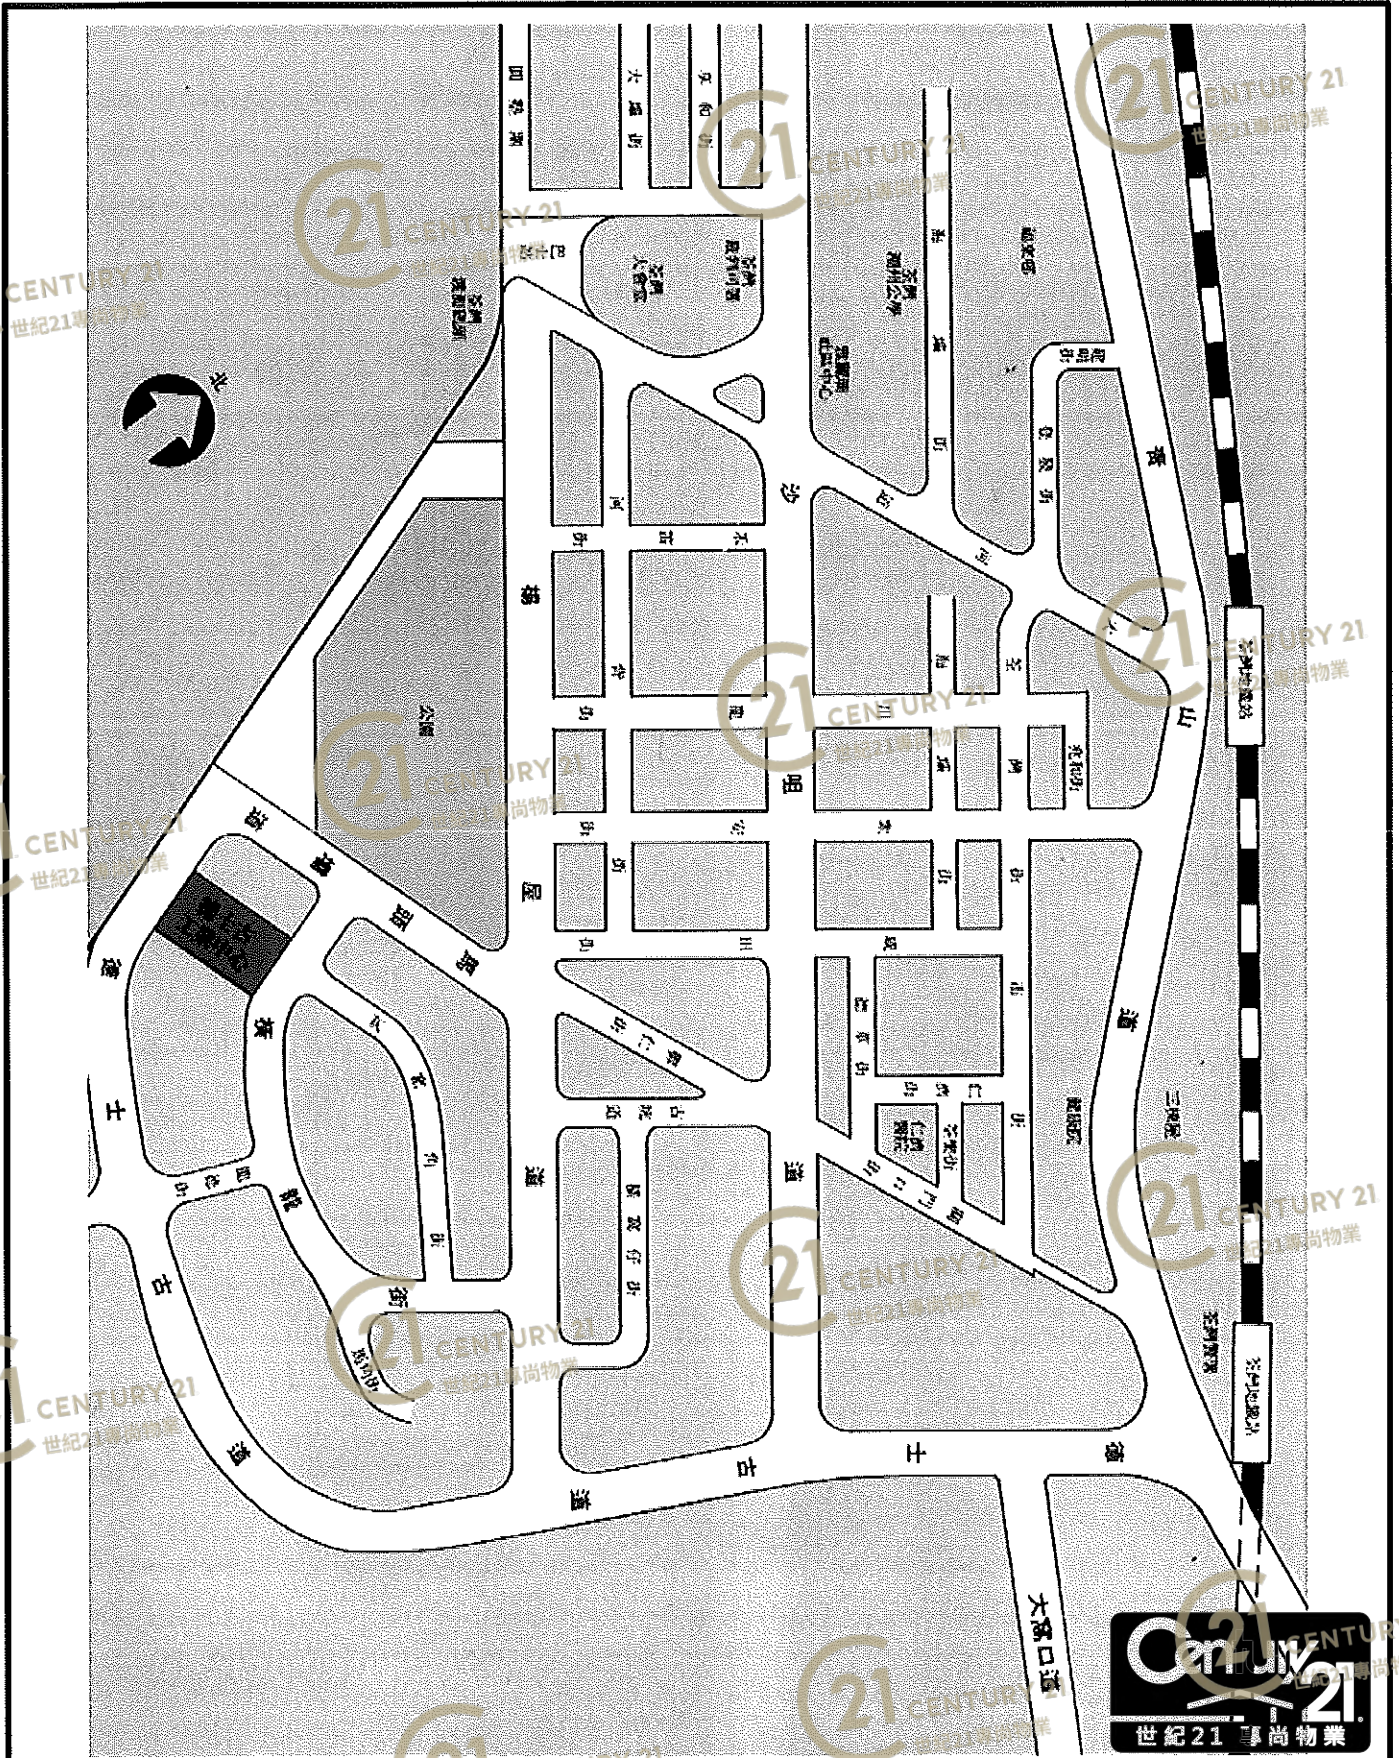

NOT TO SCALE, FOR IDENTIFICATION PURPOSE ONLY
圖中所有數據比例，一概只作參考之用

平面圖

Floor Plan

德士古道工業中心A座 Texaco Road Industrial Centre Block A

NOT TO SCALE, FOR IDENTIFICATION PURPOSE ONLY

圖中所有數據比例，一概只作參考之用

平面圖

Floor Plan

德士古道工業中心A座 Texaco Road Industrial Centre Block A

NOT TO SCALE, FOR IDENTIFICATION PURPOSE ONLY

圖中所有數據比例，一概只作參考之用

平面圖

Floor Plan

德士古道工業中心A座 Texaco Road Industrial Centre Block A

NOT TO SCALE, FOR IDENTIFICATION PURPOSE ONLY
圖中所有數據比例，一概只作參考之用