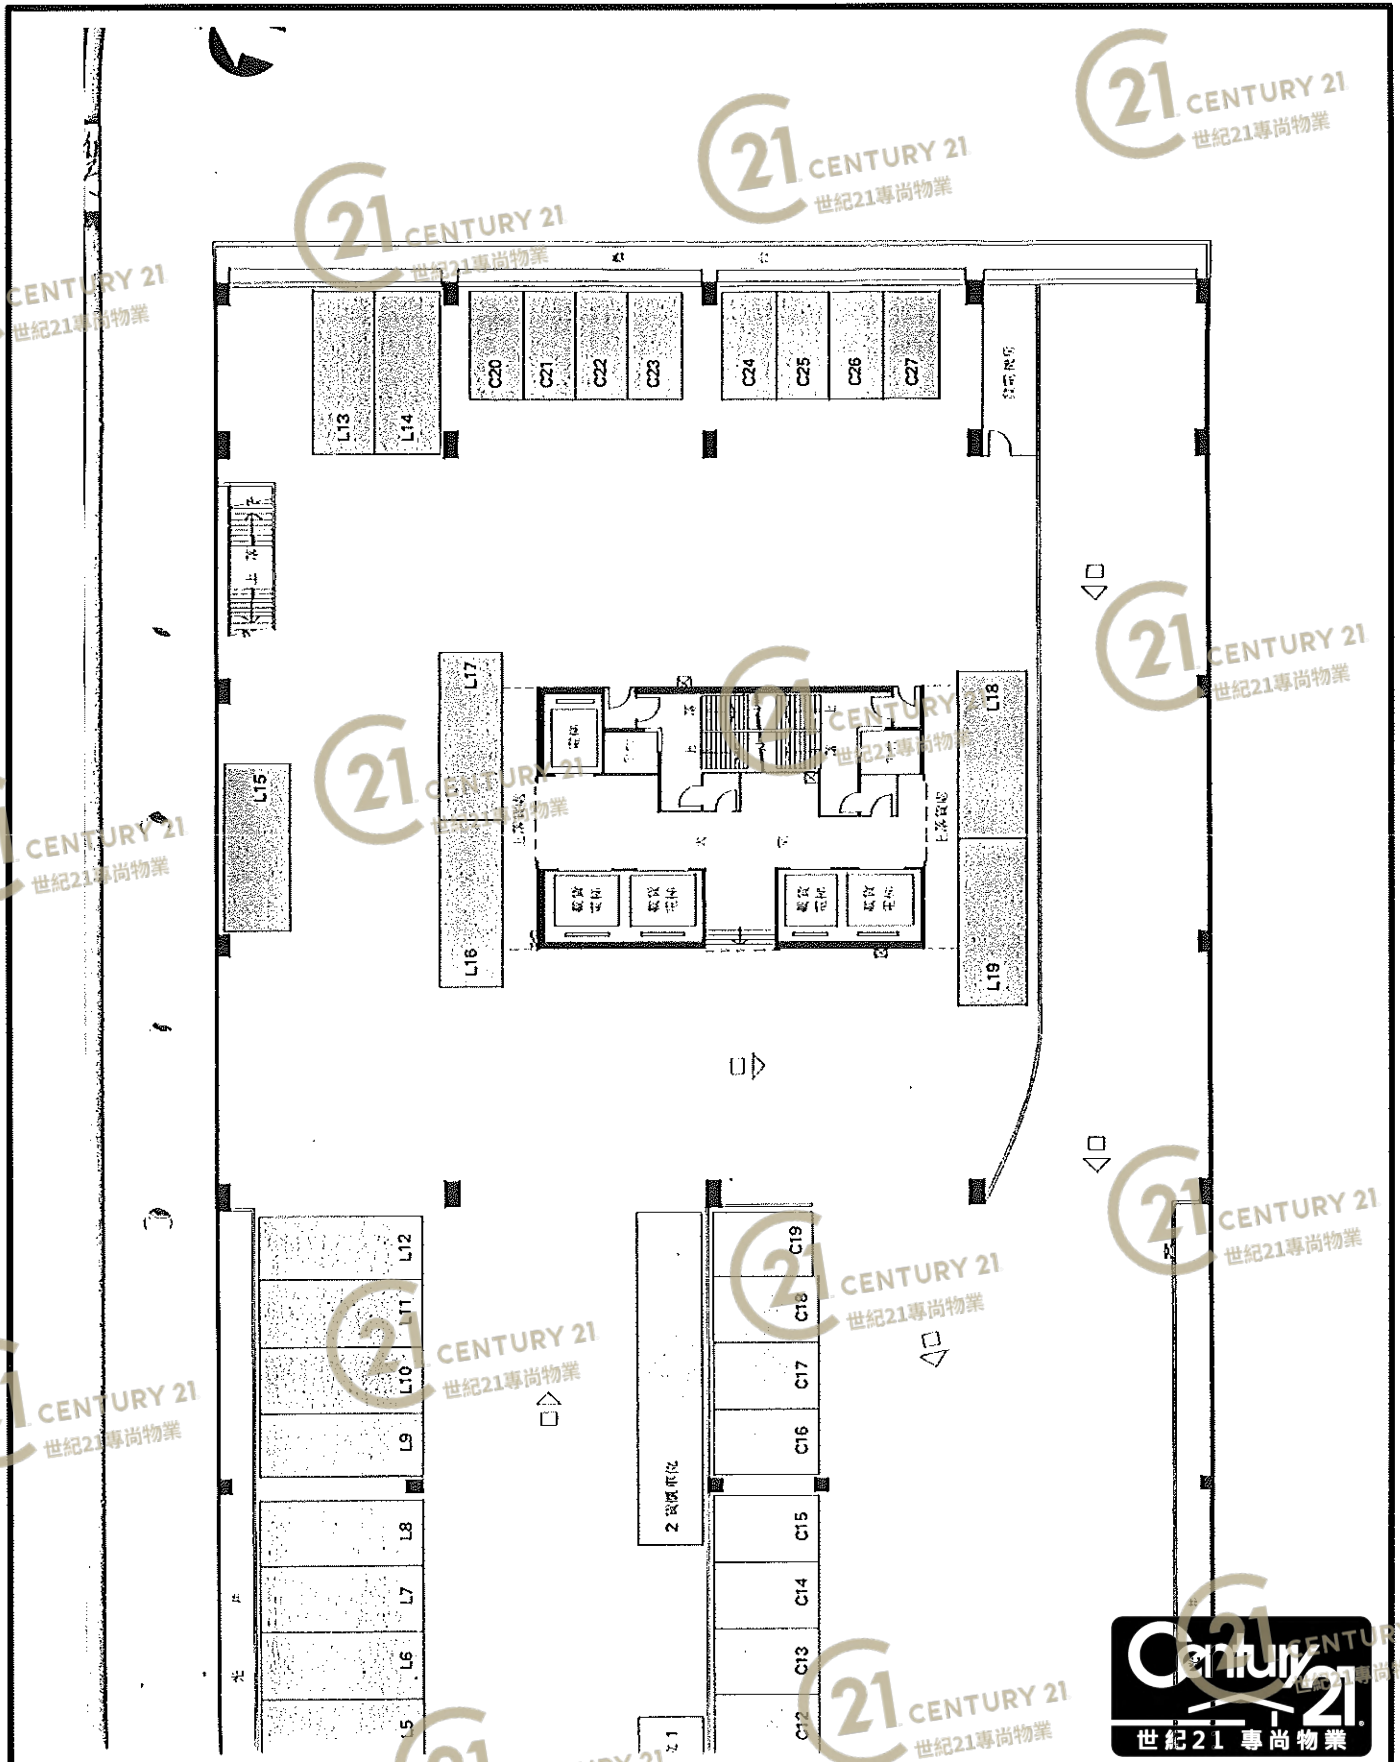

平面圖

Floor Plan

德士古道工業中心A座 Texaco Road Industrial Centre Block A

NOT TO SCALE, FOR IDENTIFICATION PURPOSE ONLY

圖中所有數據比例，一概只作參考之用

平面圖

Floor Plan

德士古道工業中心A座 Texaco Road Industrial Centre Block A

NOT TO SCALE, FOR IDENTIFICATION PURPOSE ONLY

圖中所有數據比例，一概只作參考之用

平面圖

Floor Plan

NOT TO SCALE, FOR IDENTIFICATION PURPOSE ONLY

圖中所有數據比例，一概只作參考之用

平面圖

Floor Plan

NOT TO SCALE
FOR IDENTIFICATION ONLY

德士古道工業中心A座 Texaco Road Industrial Centre Block A

NOT TO SCALE, FOR IDENTIFICATION PURPOSE ONLY

圖中所有數據比例，一概只作參考之用

平面圖

Floor Plan

G/F

德士古道工業中心A座 Texaco Road Industrial Centre Block A

NOT TO SCALE, FOR IDENTIFICATION PURPOSE ONLY
圖中所有數據比例，一概只作參考之用

平面圖

Floor Plan

德士古道工業中心A座 Texaco Road Industrial Centre Block A

NOT TO SCALE, FOR IDENTIFICATION PURPOSE ONLY

圖中所有數據比例，一概只作參考之用

平面圖

Floor Plan