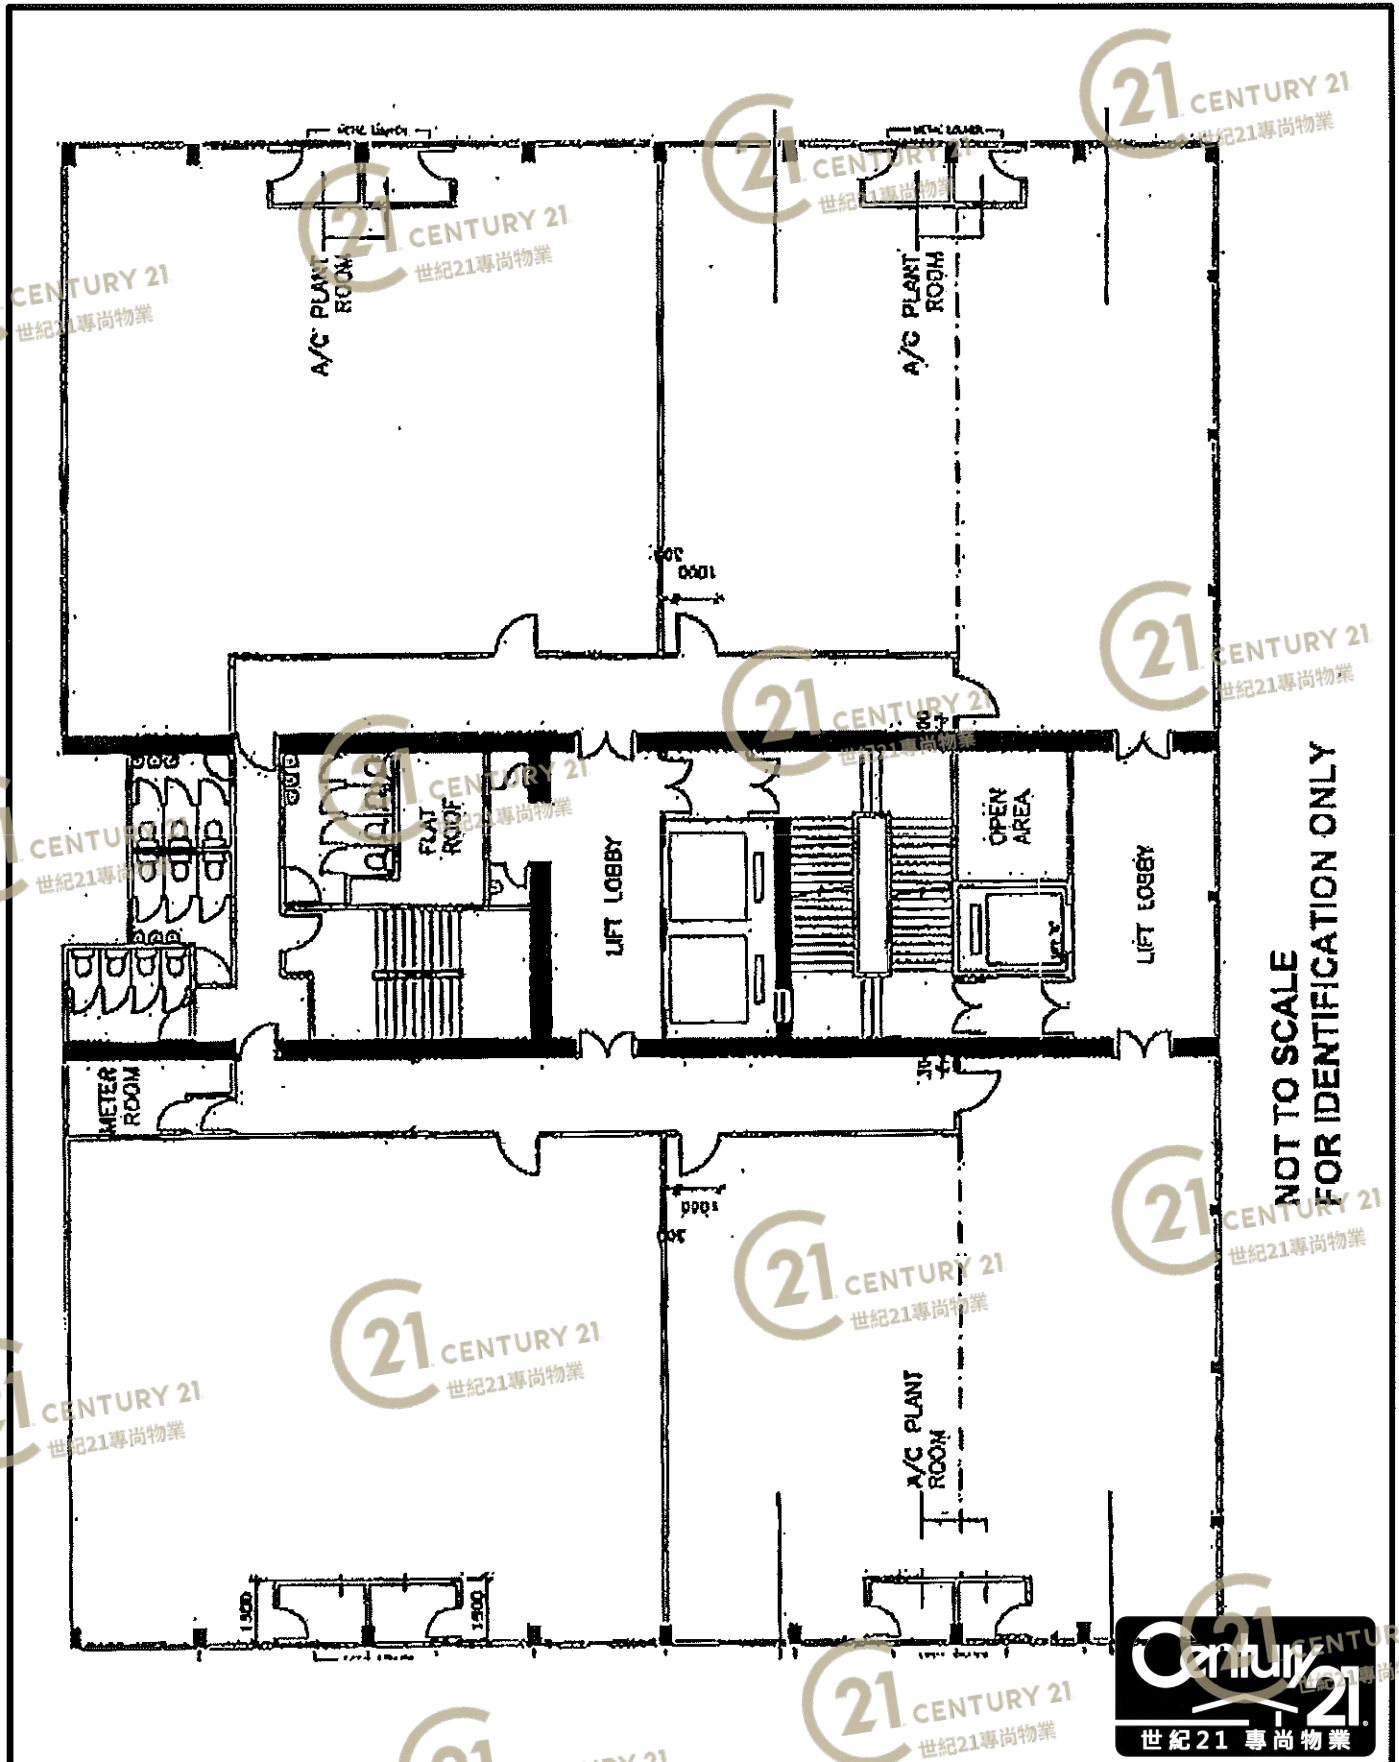

平面圖

Floor Plan

德士古道工業中心A座 Texaco Road Industrial Centre Block A

NOT TO SCALE, FOR IDENTIFICATION PURPOSE ONLY

圖中所有數據比例，一概只作參考之用

平面圖

Floor Plan

德士古道工業中心A座 Texaco Road Industrial Centre Block A

NOT TO SCALE, FOR IDENTIFICATION PURPOSE ONLY

圖中所有數據比例，一概只作參考之用

平面圖

Floor Plan

NOT TO SCALE, FOR IDENTIFICATION PURPOSE ONLY

圖中所有數據比例，一概只作參考之用

平面圖

Floor Plan

NOT TO SCALE
FOR IDENTIFICATION ONLY

德士古道工業中心A座 Texaco Road Industrial Centre Block A

NOT TO SCALE, FOR IDENTIFICATION PURPOSE ONLY

圖中所有數據比例，一概只作參考之用

平面圖

Floor Plan

G/F

德士古道工業中心A座 Texaco Road Industrial Centre Block A

NOT TO SCALE, FOR IDENTIFICATION PURPOSE ONLY
圖中所有數據比例，一概只作參考之用

平面圖

Floor Plan

德士古道工業中心A座 Texaco Road Industrial Centre Block A

NOT TO SCALE, FOR IDENTIFICATION PURPOSE ONLY

圖中所有數據比例，一概只作參考之用

平面圖

Floor Plan