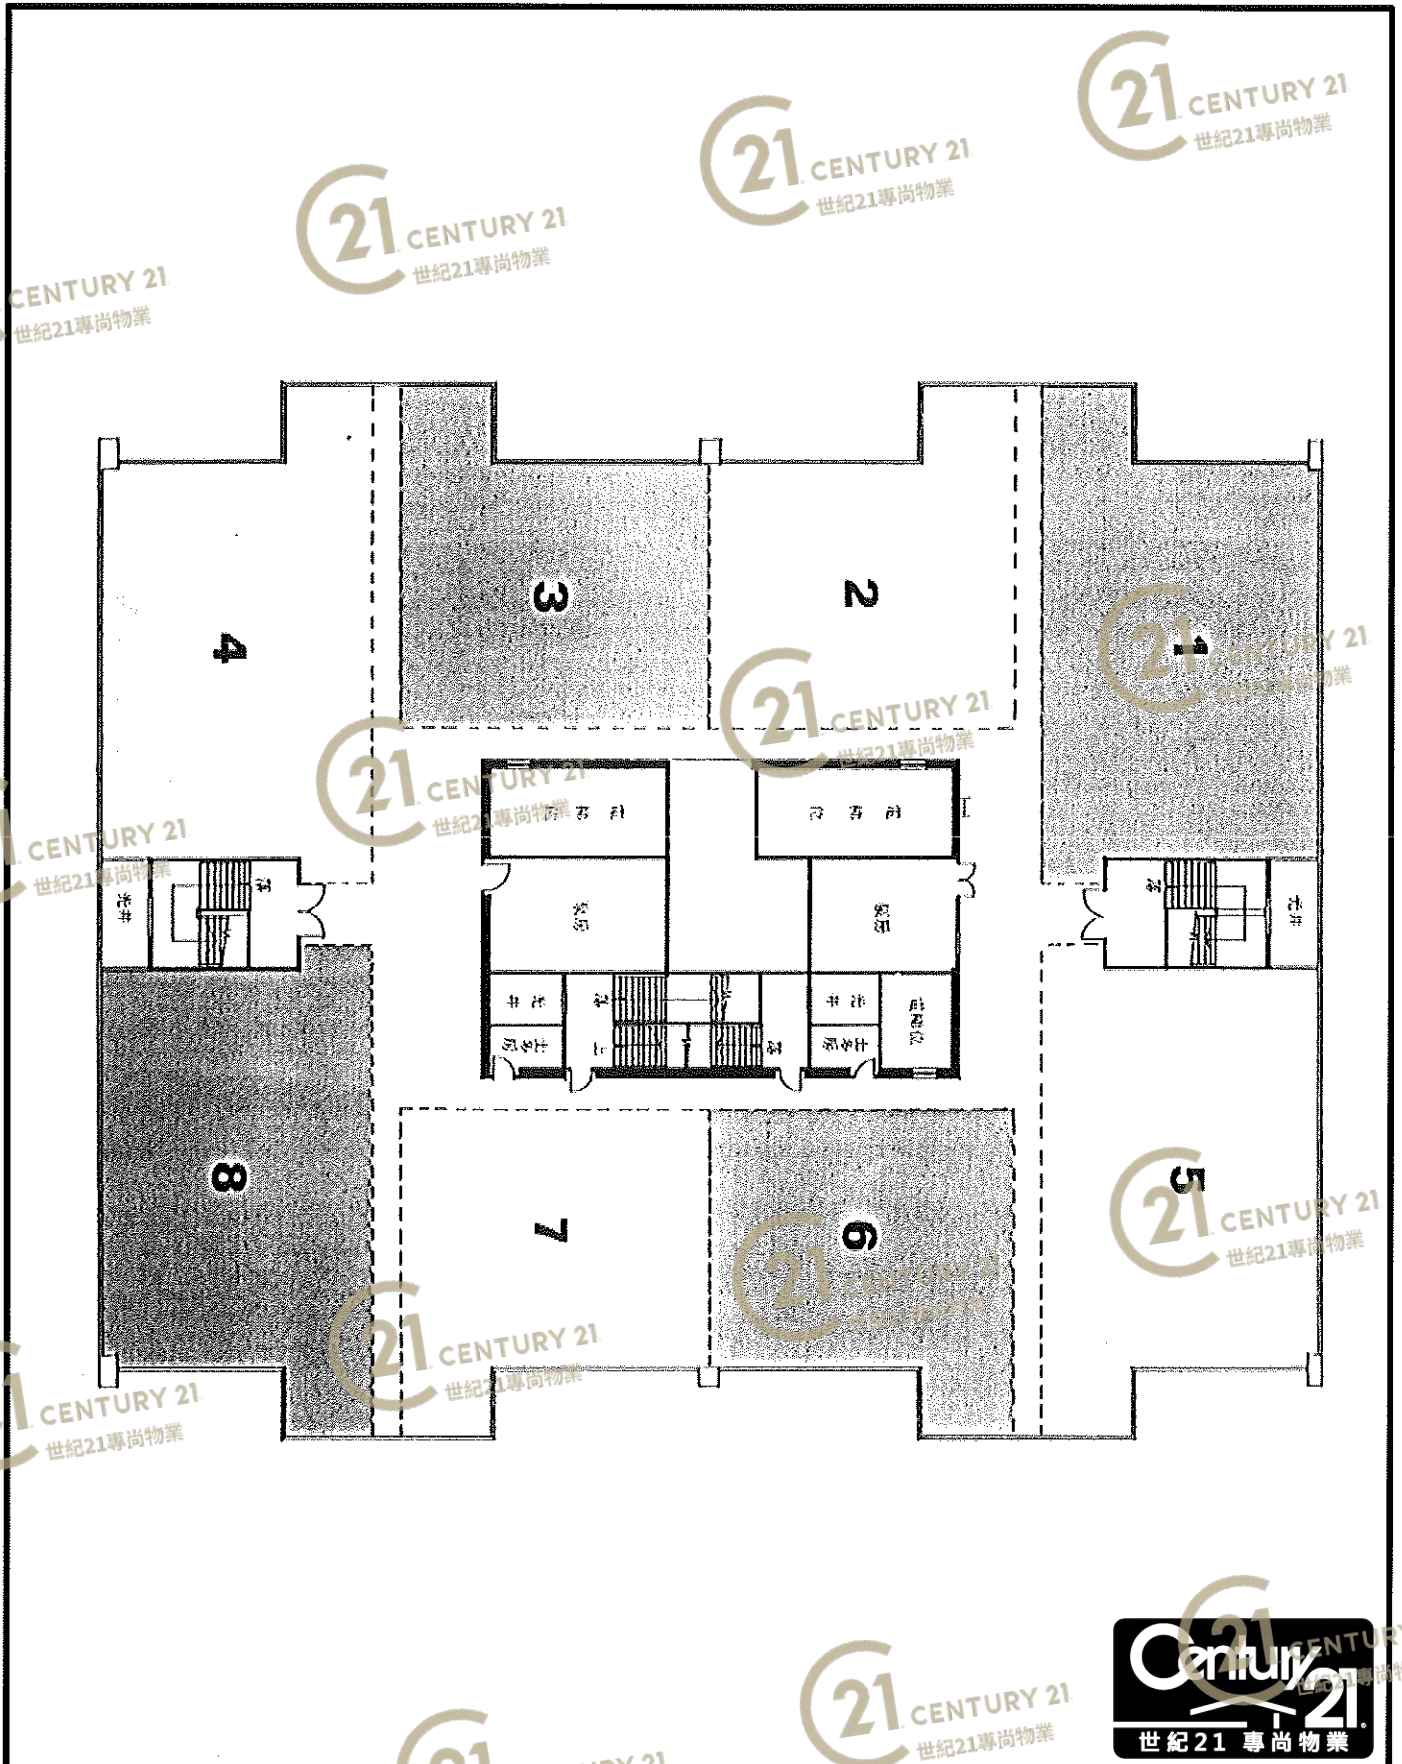

外觀圖

Building Outlook

德士古道工業中心A座 Texaco Road Industrial Centre Block A

NOT TO SCALE, FOR IDENTIFICATION PURPOSE ONLY

圖中所有數據比例，一概只作參考之用

平面圖

Floor Plan

德士古道工業中心A座 Texaco Road Industrial Centre Block A

NOT TO SCALE, FOR IDENTIFICATION PURPOSE ONLY

圖中所有數據比例，一概只作參考之用