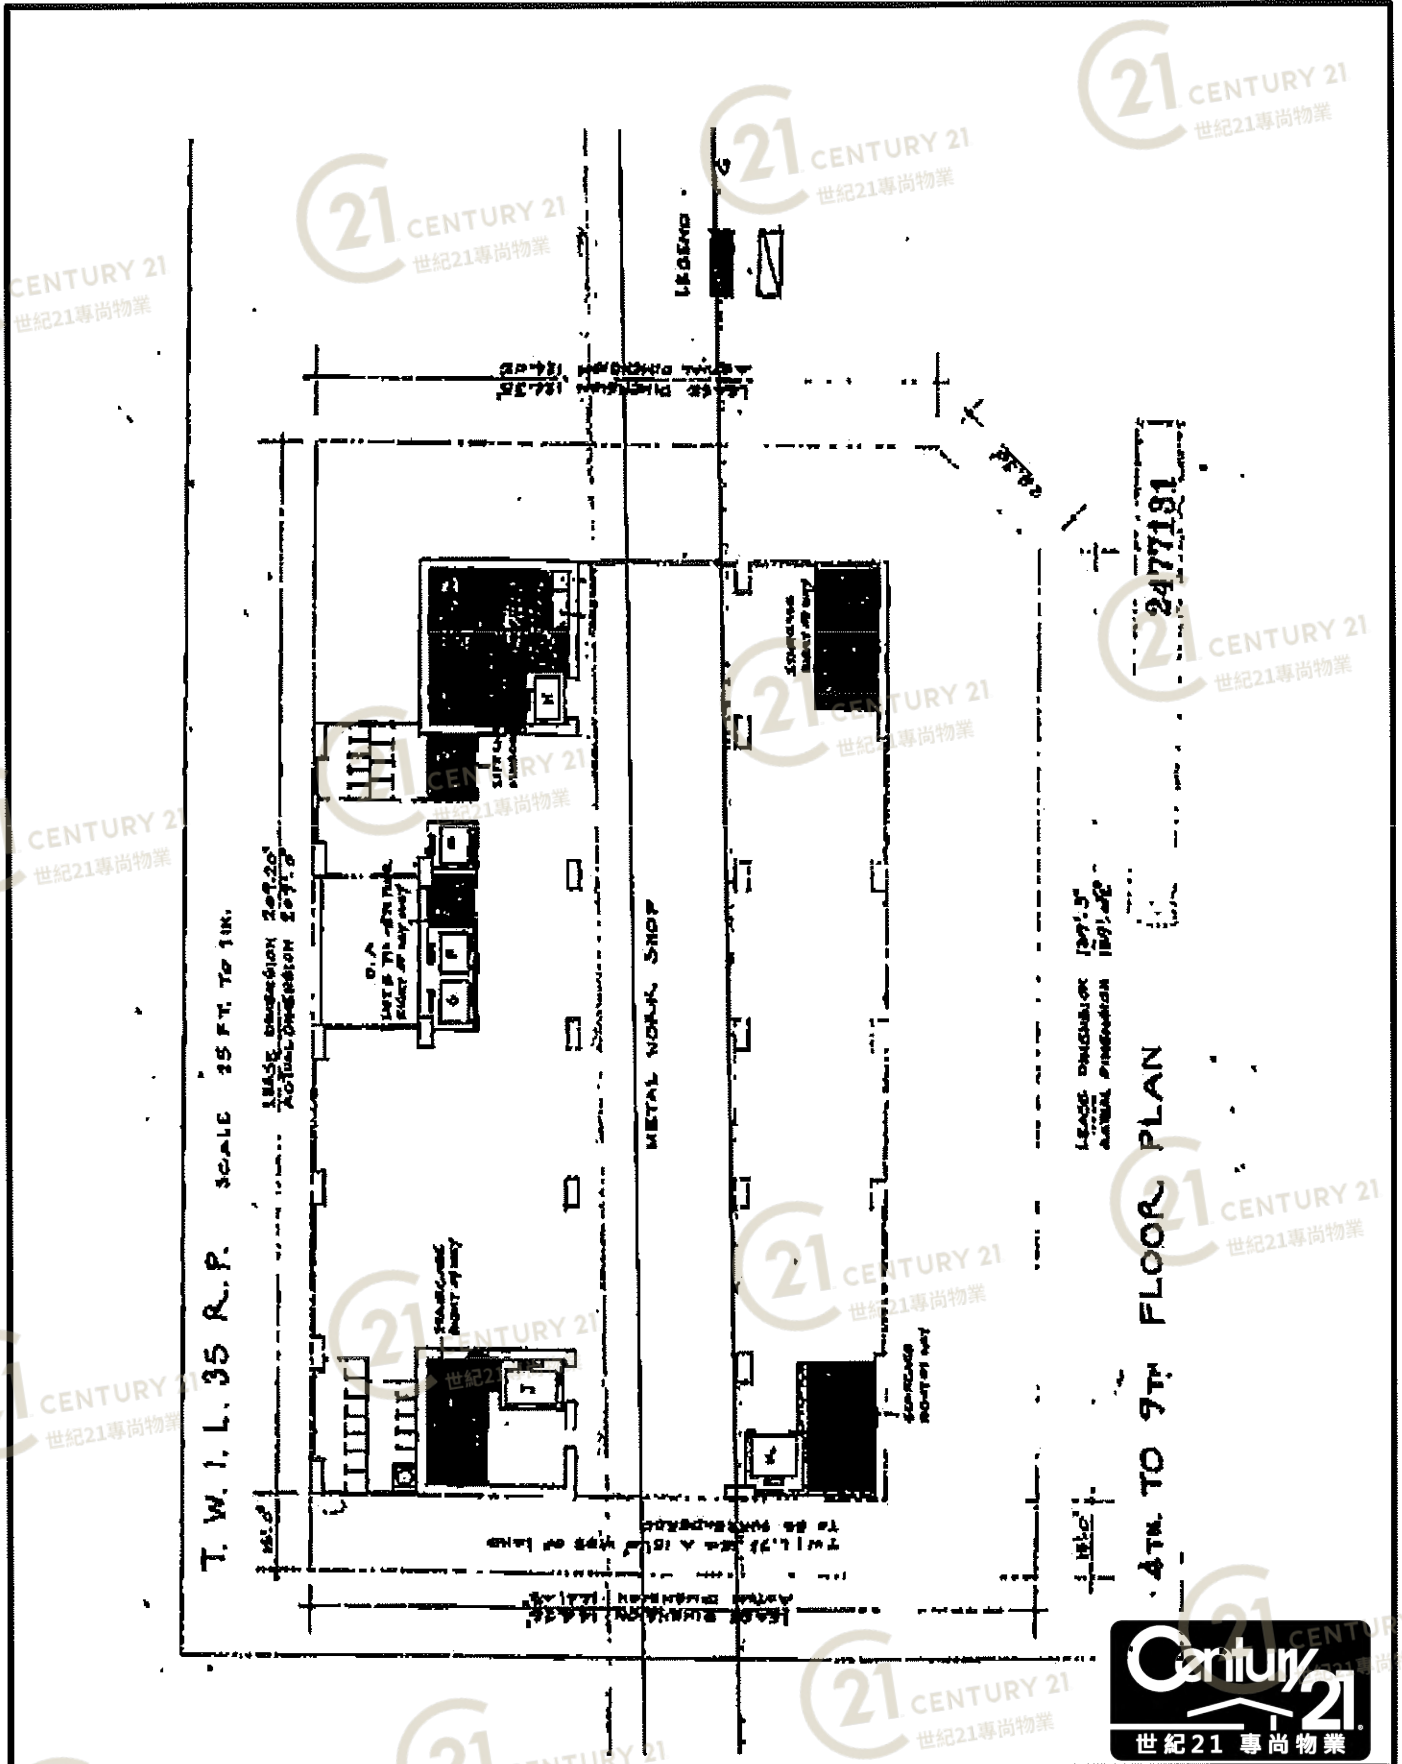

平面圖

Floor Plan

大成大廈 Excelsior Building

NOT TO SCALE, FOR IDENTIFICATION PURPOSE ONLY

圖中所有數據比例，一概只作參考之用

平面圖

Floor Plan

大成大廈 Excelsior Building

NOT TO SCALE, FOR IDENTIFICATION PURPOSE ONLY

圖中所有數據比例，一概只作參考之用

平面圖

Floor Plan

大成工業大廈

T. W. I. L. 35 R.P. SCALE 1/8" = 1'-0"

LEASE DIMENSION 209'10"
ACTUAL DIMENSION 209'0"

LEASE DIMENSION 184'25"
ACTUAL DIMENSION 184'10"