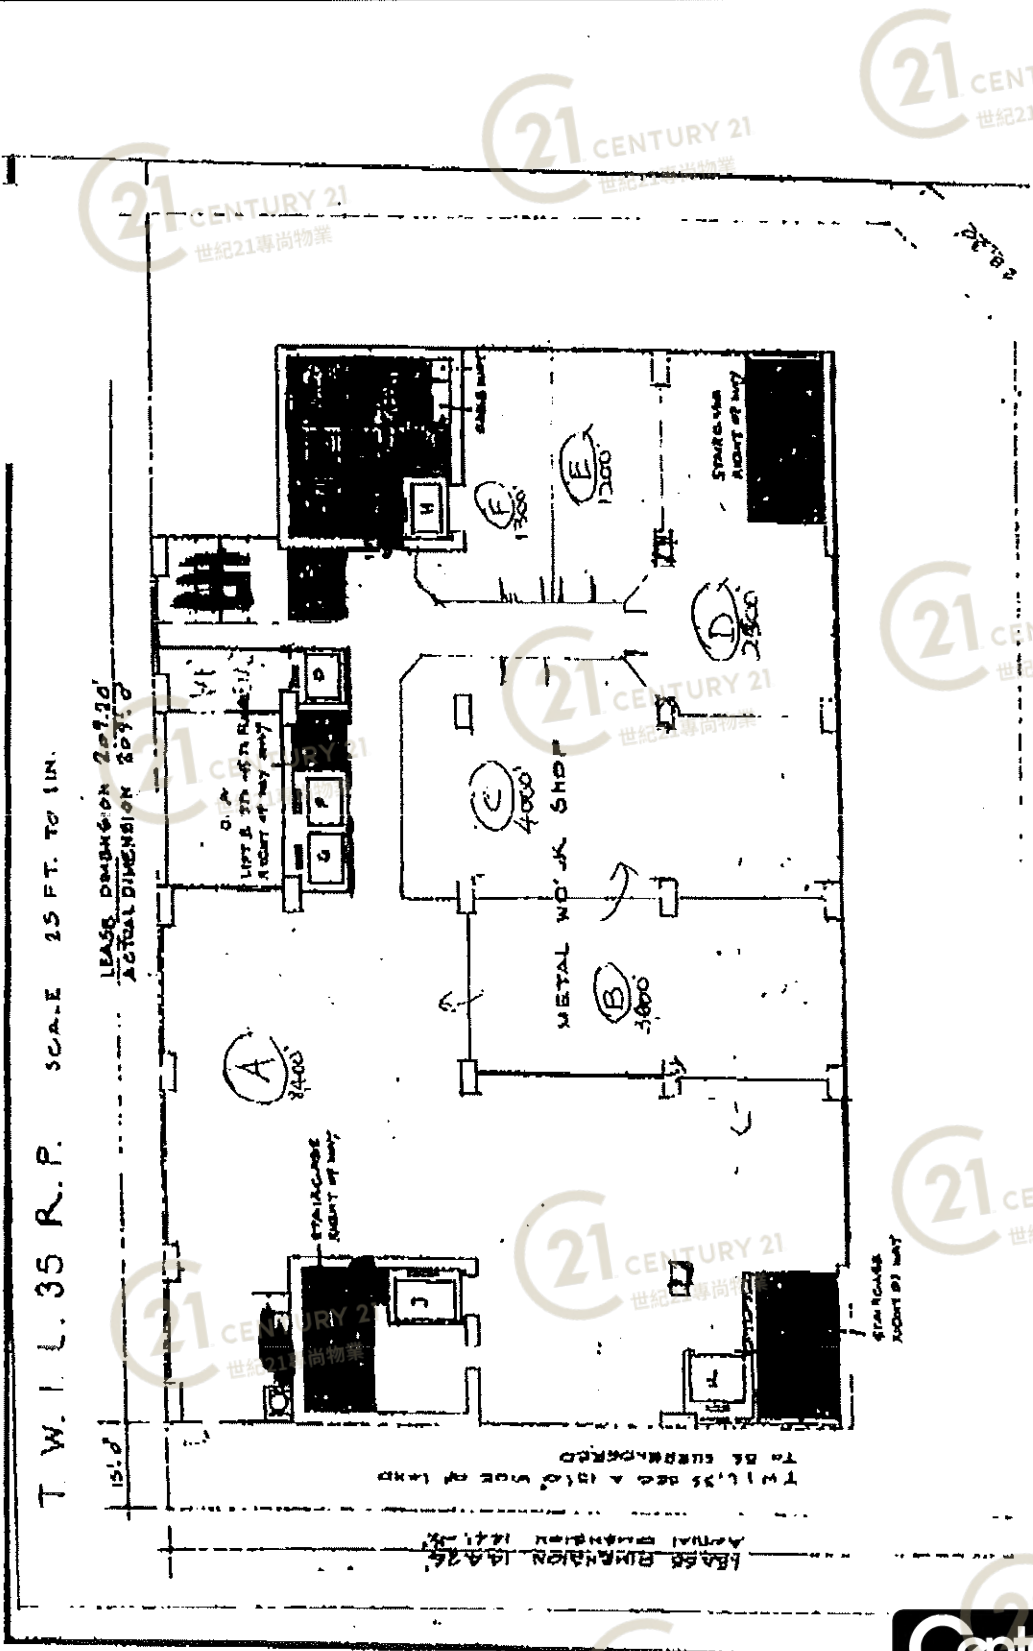

平面圖

Floor Plan

大成大廈 Excelsior Building

NOT TO SCALE, FOR IDENTIFICATION PURPOSE ONLY

圖中所有數據比例，一概只作參考之用

平面圖

Floor Plan

大成大廈 Excelsior Building

NOT TO SCALE, FOR IDENTIFICATION PURPOSE ONLY

圖中所有數據比例，一概只作參考之用

平面圖

Floor Plan

大成工業大廈

T. W. I. L. 35 R.P. SCALE 1/8" = 1'-0"

LEASE DIMENSION 209'10"
ACTUAL DIMENSION 209'0"

LEASE DIMENSION 184'25"
ACTUAL DIMENSION 184'10"

T.W.I.L.S. ARE A 10% HOPE OF LAND TO BE SUBMITTED

大成大廈 Excelsior Building

NOT TO SCALE, FOR IDENTIFICATION PURPOSE ONLY
 圖中所有數據比例，一概只作參考之用

平面圖

Floor Plan

大成大廈 Excelsior Building

NOT TO SCALE, FOR IDENTIFICATION PURPOSE ONLY
 圖中所有數據比例，一概只作參考之用