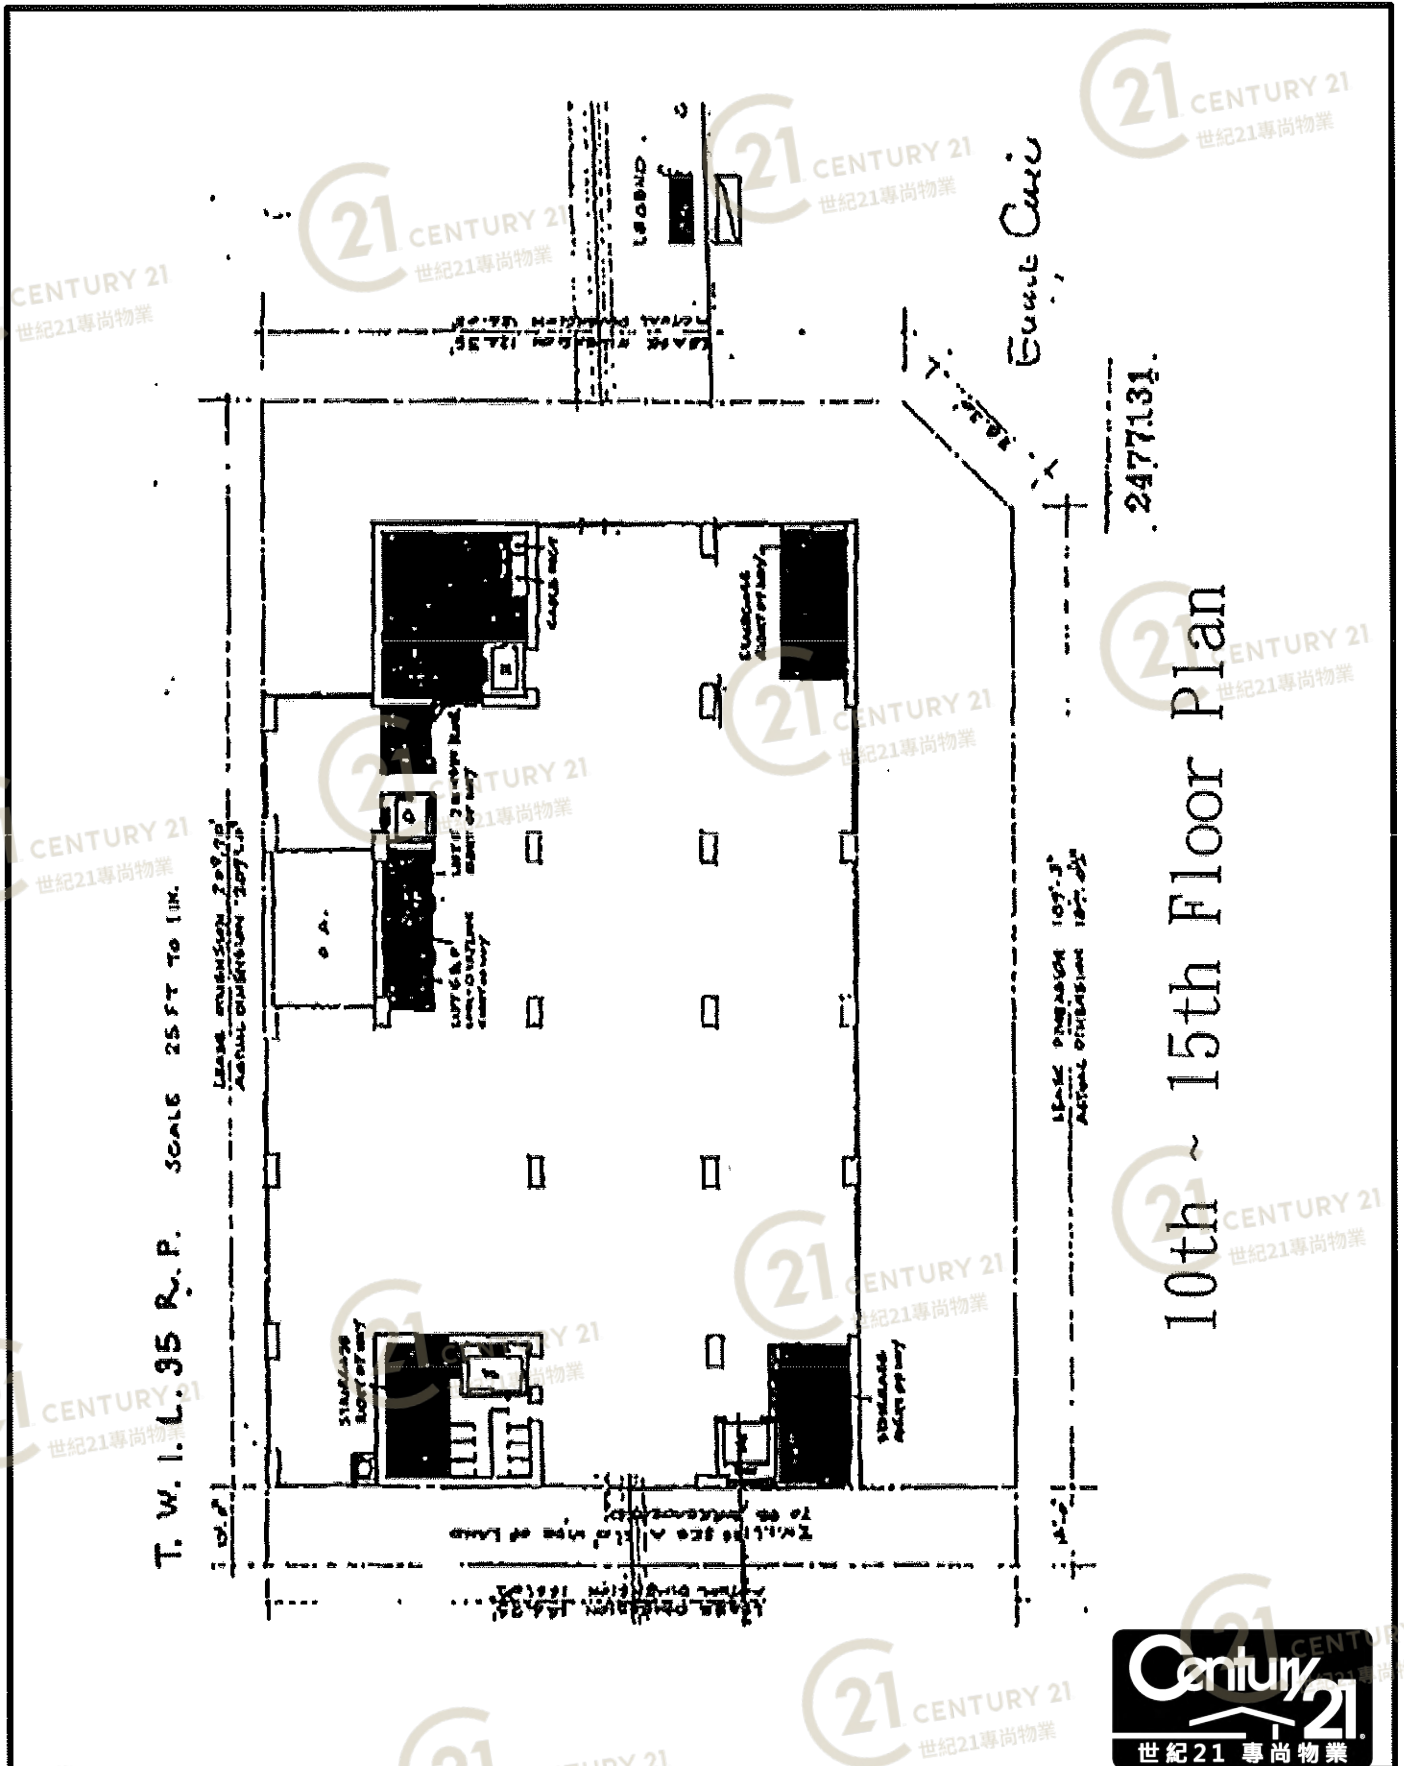

平面圖

Floor Plan

大成大廈 Excelsior Building

NOT TO SCALE, FOR IDENTIFICATION PURPOSE ONLY

圖中所有數據比例，一概只作參考之用

平面圖

Floor Plan

大成大廈 Excelsior Building

NOT TO SCALE, FOR IDENTIFICATION PURPOSE ONLY

圖中所有數據比例，一概只作參考之用

平面圖

Floor Plan

大成大廈 Excelsior Building

NOT TO SCALE, FOR IDENTIFICATION PURPOSE ONLY

圖中所有數據比例，一概只作參考之用

平面圖

Floor Plan

大成大廈 Excelsior Building

NOT TO SCALE, FOR IDENTIFICATION PURPOSE ONLY

圖中所有數據比例，一概只作參考之用

平面圖

Floor Plan

大成大廈 Excelsior Building

NOT TO SCALE, FOR IDENTIFICATION PURPOSE ONLY

NOT TO SCALE, FOR IDENTIFICATION PURPOSE ONLY

圖中所有數據比例，一概只作參考之用

平面圖

Floor Plan

大成工業大廈

T. W. I. L. 35 R.P. SCALE 1/8" = 1'-0"

LEASE DIMENSION 209'10"
ACTUAL DIMENSION 209'0"

LEASE DIMENSION 184'25"
ACTUAL DIMENSION 184'10"