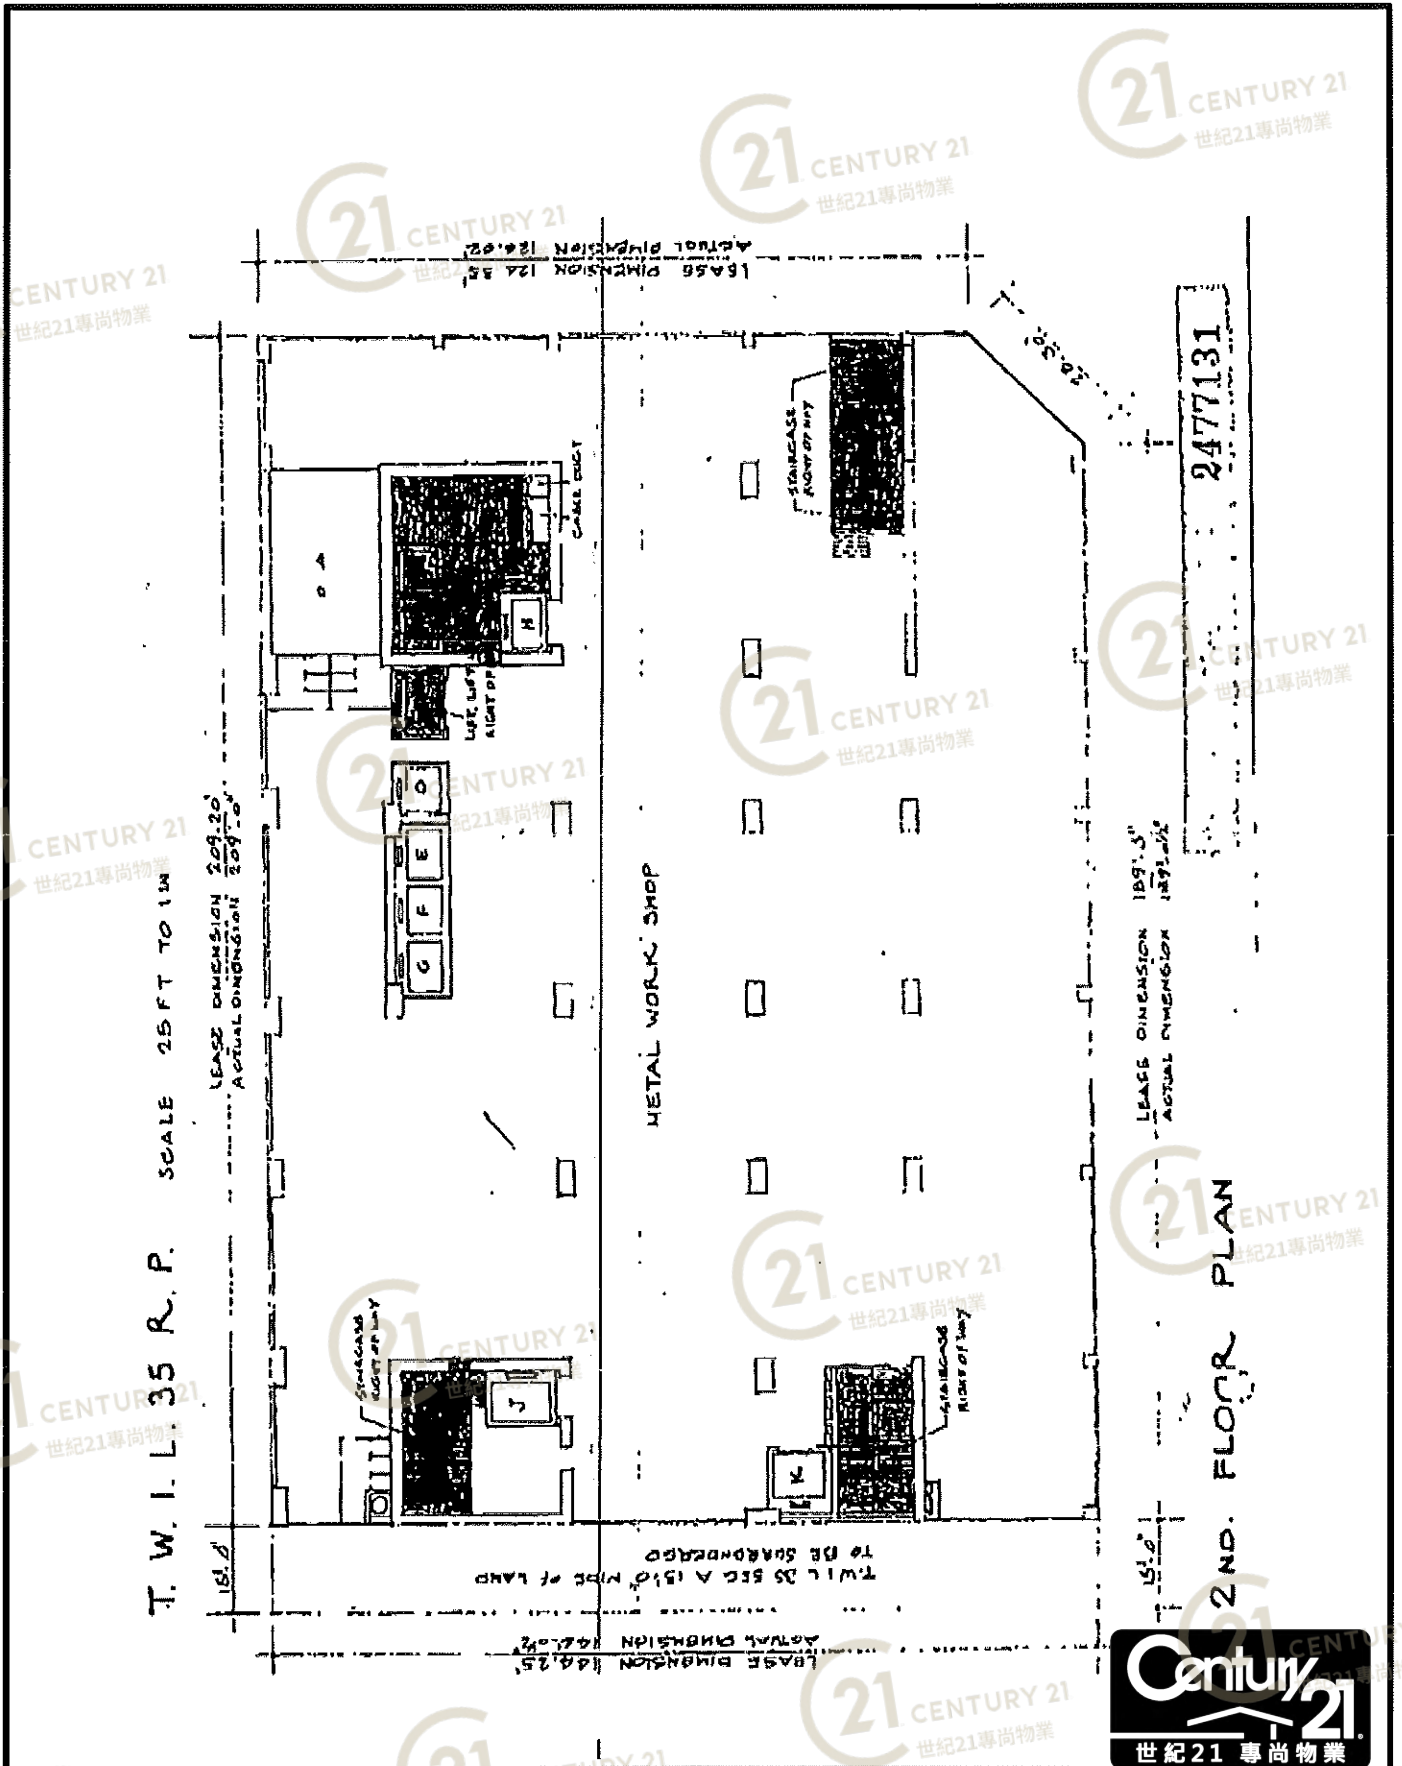

平面圖

Floor Plan

大成大廈 Excelsior Building

NOT TO SCALE, FOR IDENTIFICATION PURPOSE ONLY

圖中所有數據比例，一概只作參考之用