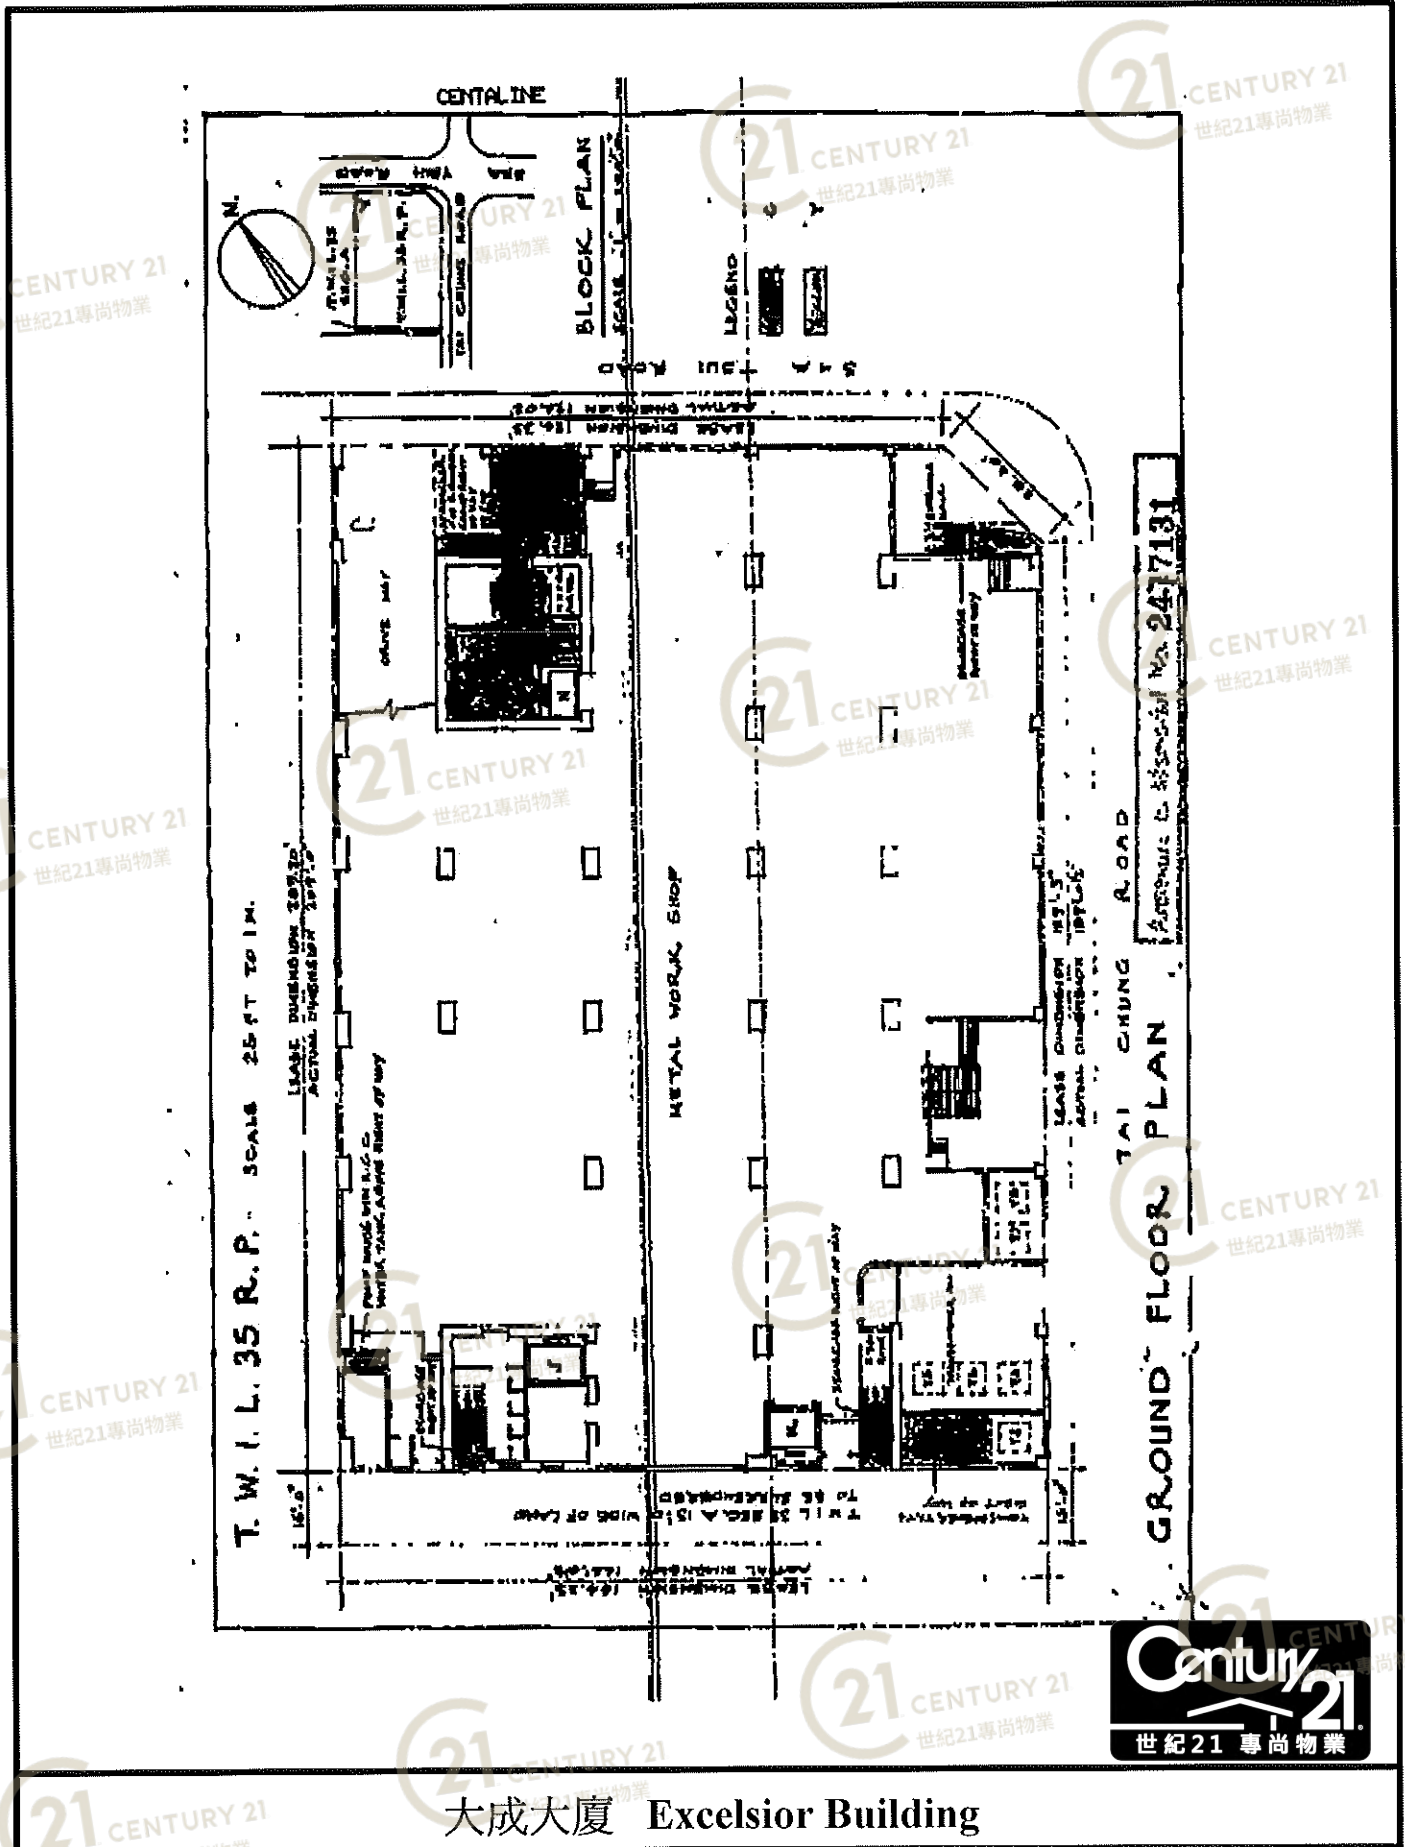

平面圖

Floor Plan

大成大廈 Excelsior Building

NOT TO SCALE, FOR IDENTIFICATION PURPOSE ONLY
圖中所有數據比例，一概只作參考之用