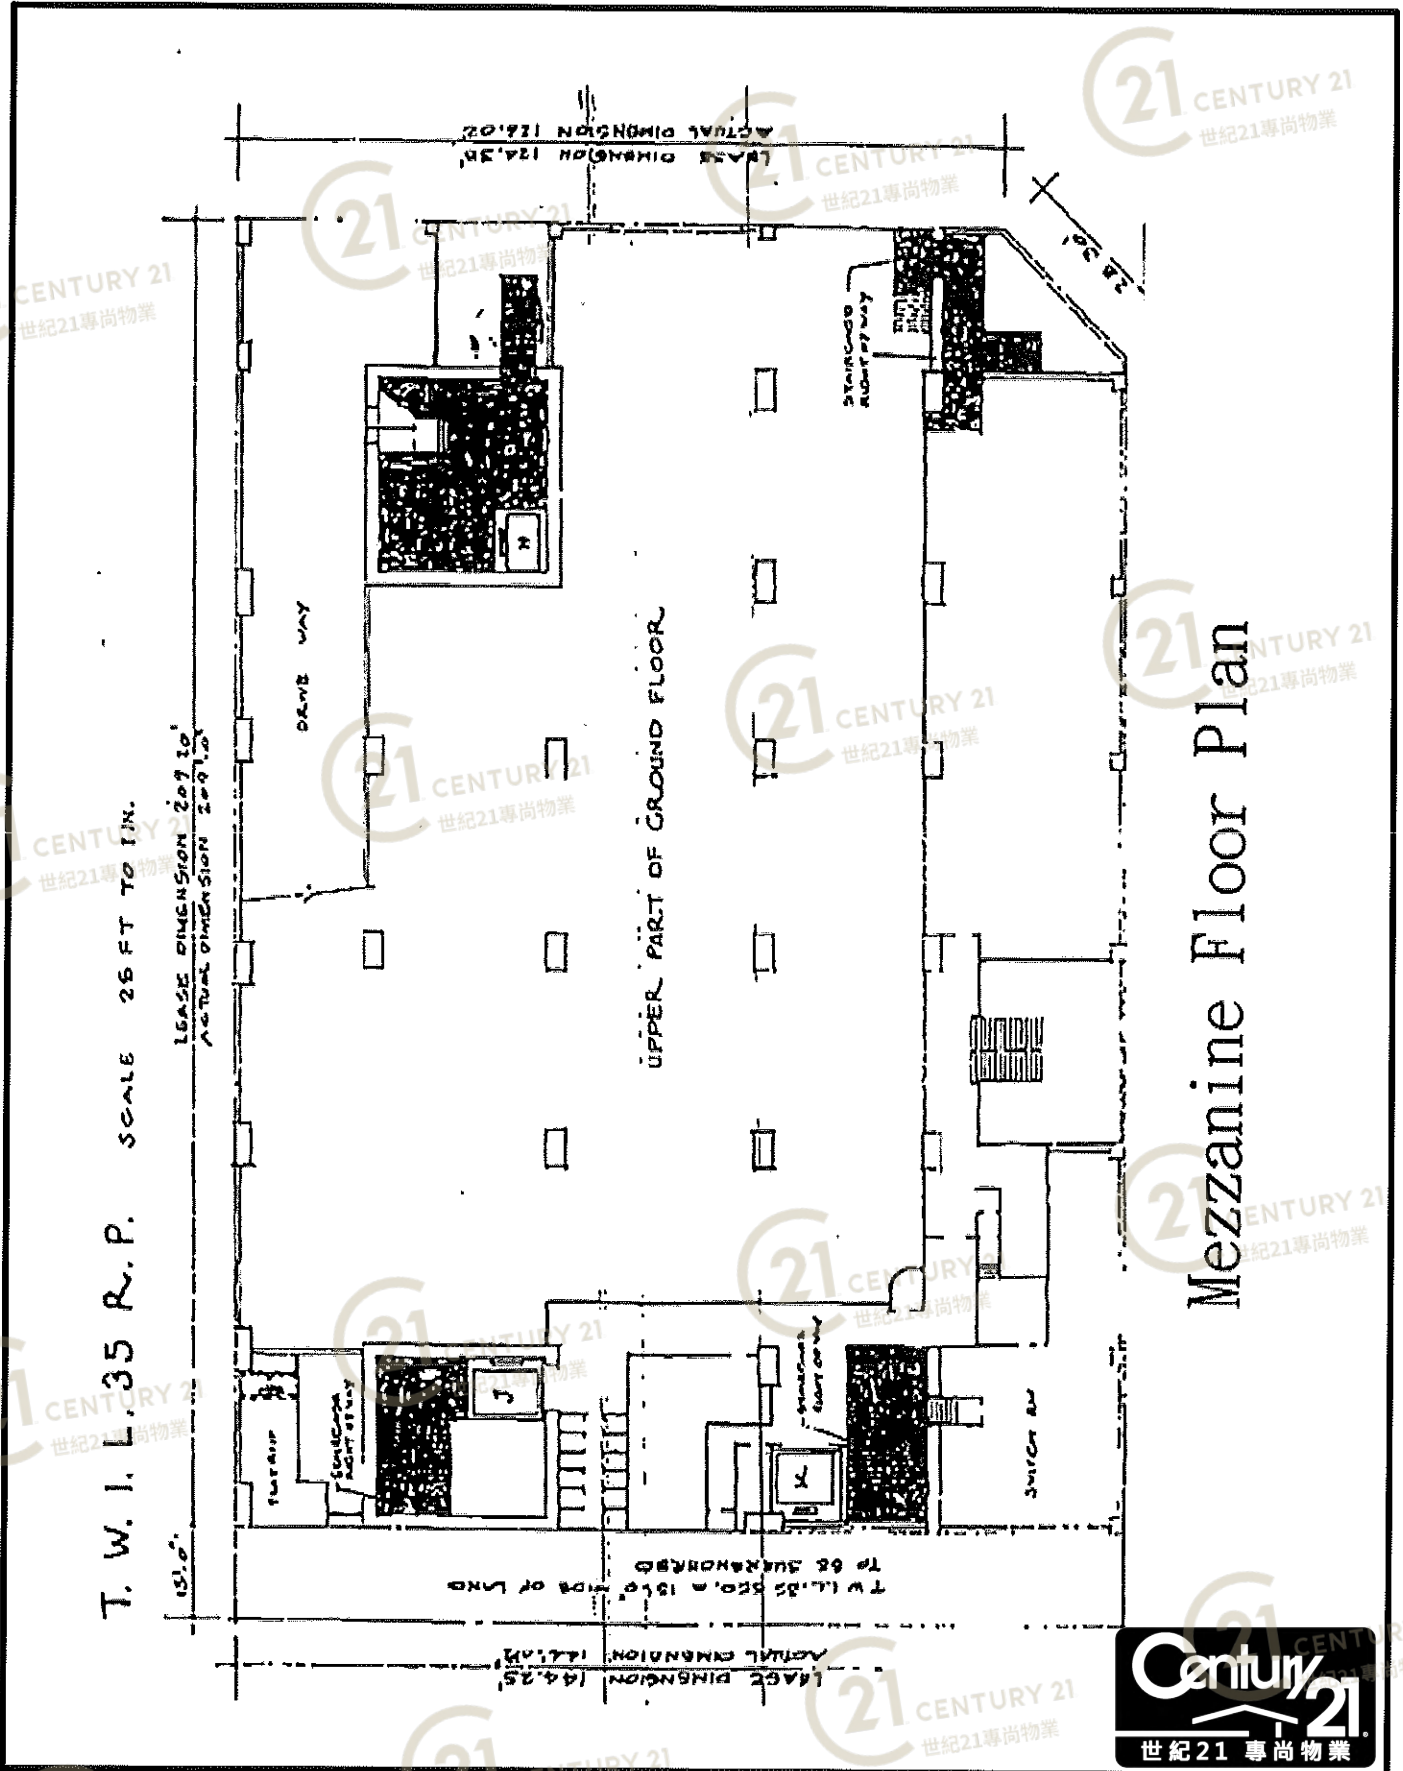

NOT TO SCALE, FOR IDENTIFICATION PURPOSE ONLY

圖中所有數據比例，一概只作參考之用

平面圖

Floor Plan

大成工業大廈

T. W. I. L. 35 R.P. SCALE 1/8" = 1'-0"

LEASE DIMENSION 209'10"
ACTUAL DIMENSION 209'0"

LEASE DIMENSION 184'25"
ACTUAL DIMENSION 184'10"

平面圖

Floor Plan

大成大廈 Excelsior Building

NOT TO SCALE, FOR IDENTIFICATION PURPOSE ONLY

圖中所有數據比例，一概只作參考之用

平面圖

Floor Plan

Mezzanine Floor Plan