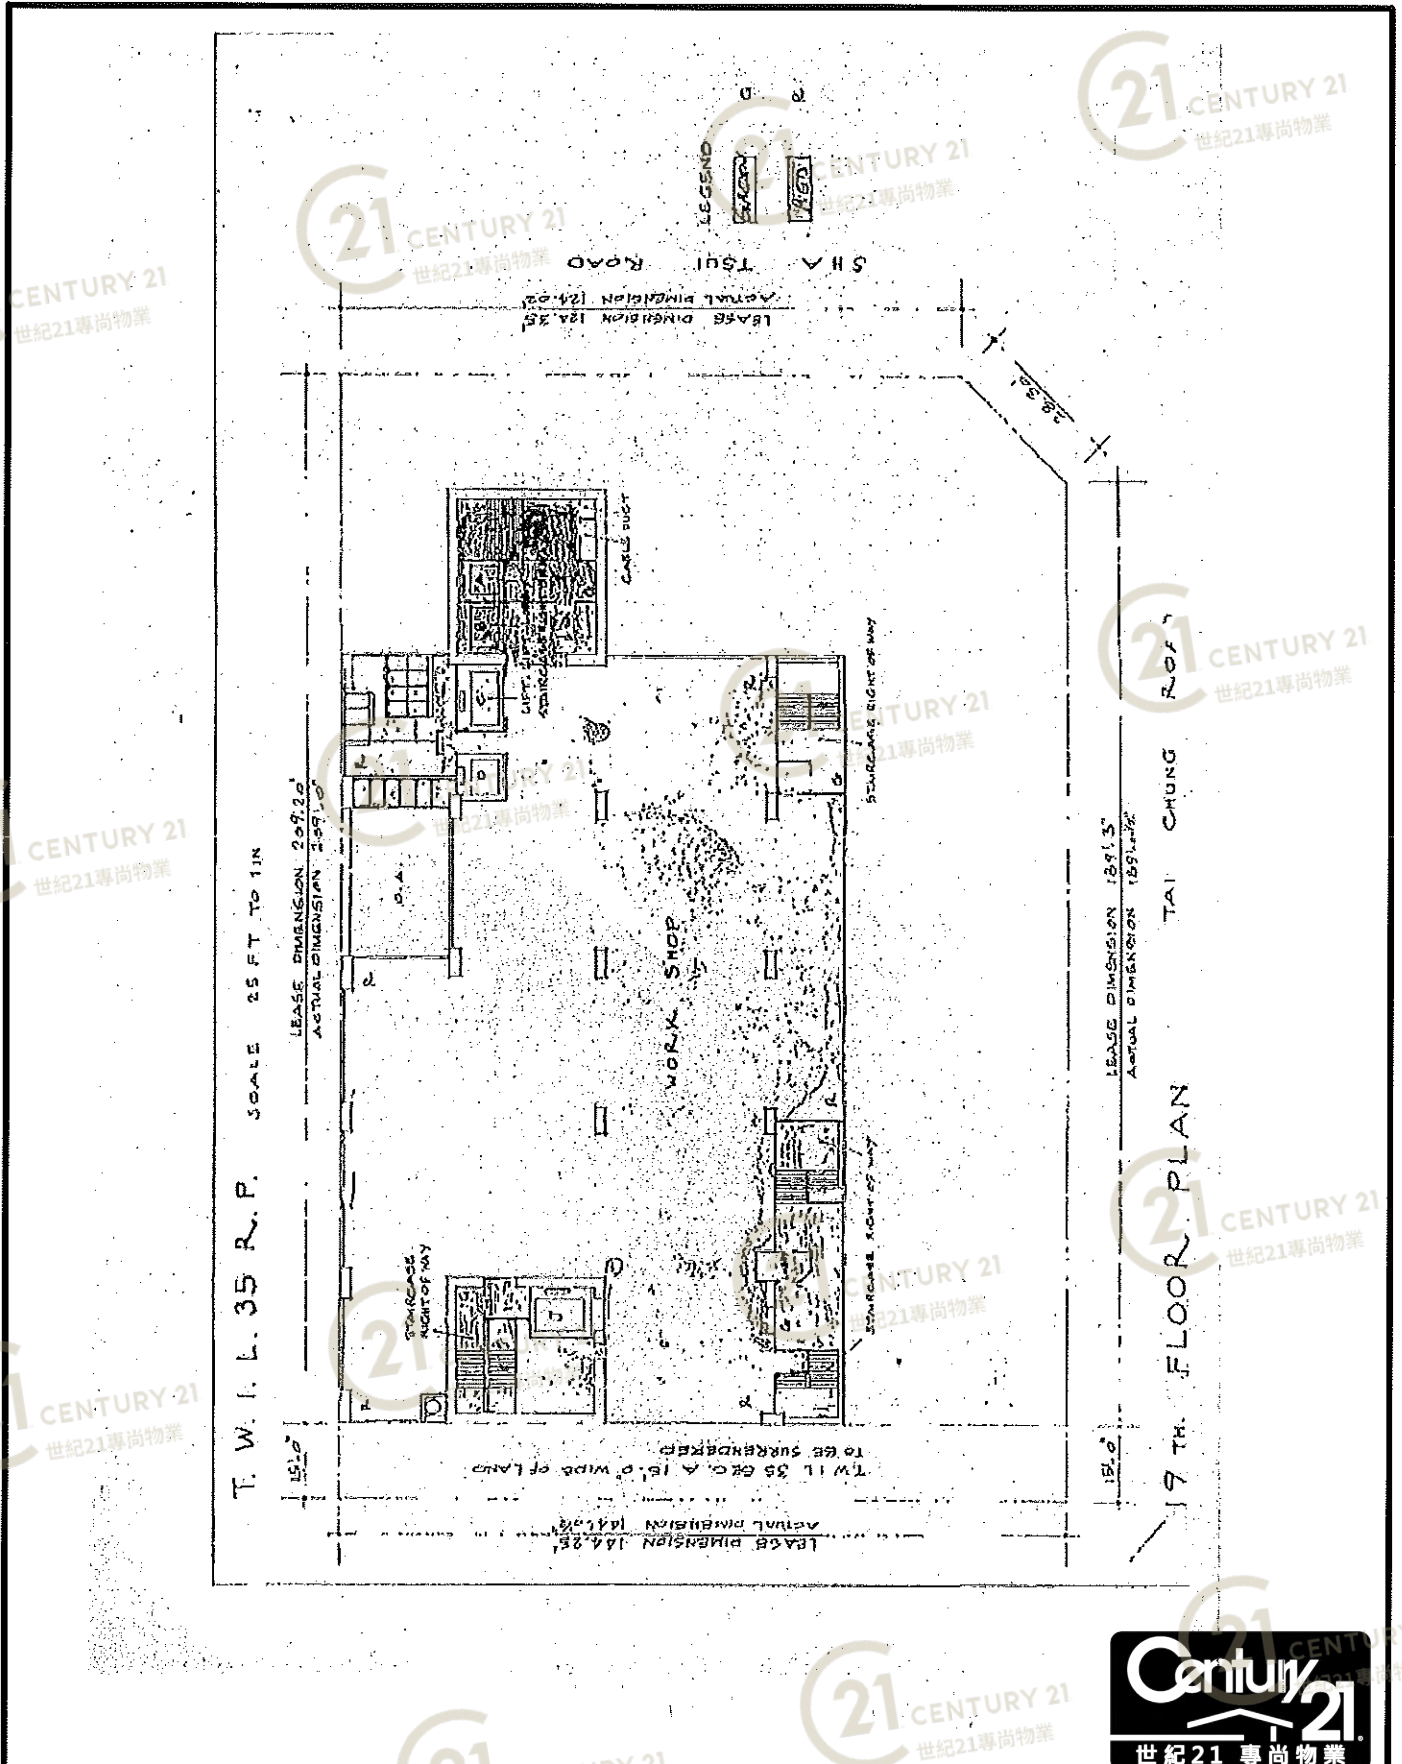

平面圖

Floor Plan

大成大廈 Excelsior Building

NOT TO SCALE, FOR IDENTIFICATION PURPOSE ONLY

圖中所有數據比例，一概只作參考之用