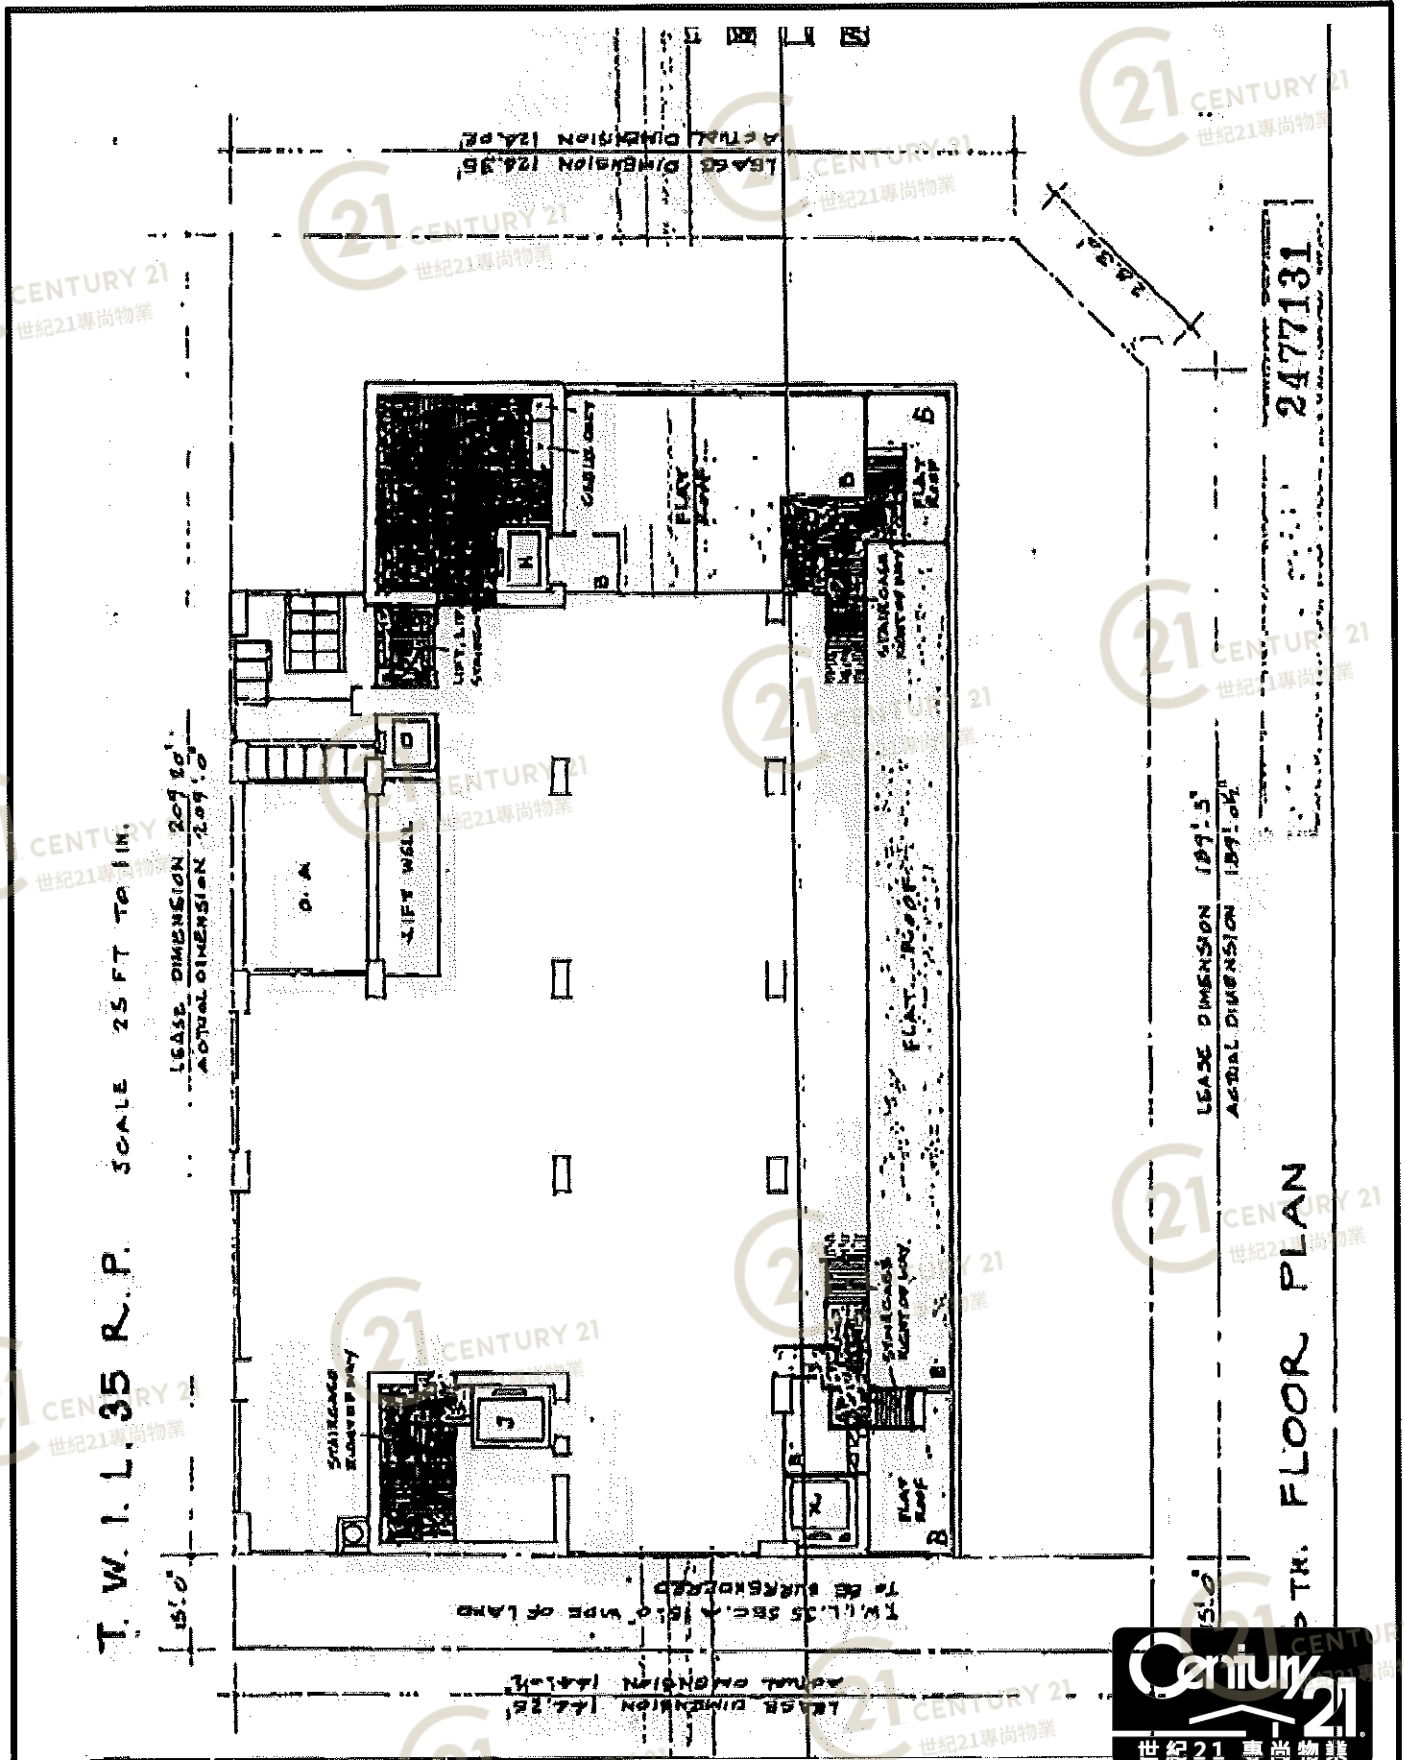

平面圖

Floor Plan

大成大廈 Excelsior Building

NOT TO SCALE, FOR IDENTIFICATION PURPOSE ONLY

圖中所有數據比例，一概只作參考之用

平面圖

Floor Plan

大成大廈 Excelsior Building

NOT TO SCALE, FOR IDENTIFICATION PURPOSE ONLY

圖中所有數據比例，一概只作參考之用

平面圖

Floor Plan

大成大廈 Excelsior Building

NOT TO SCALE, FOR IDENTIFICATION PURPOSE ONLY

圖中所有數據比例，一概只作參考之用

平面圖

Floor Plan

大成大廈 Excelsior Building

NOT TO SCALE, FOR IDENTIFICATION PURPOSE ONLY

圖中所有數據比例，一概只作參考之用

平面圖

Floor Plan

大成大廈 Excelsior Building

NOT TO SCALE, FOR IDENTIFICATION PURPOSE ONLY

NOT TO SCALE, FOR IDENTIFICATION PURPOSE ONLY

圖中所有數據比例，一概只作參考之用

平面圖

Floor Plan

大成工業大廈

T. W. I. L. 35 R.P. SCALE 1/8" = 1'-0"

LEASE DIMENSION 209'10"
ACTUAL DIMENSION 209'0"

LEASE DIMENSION 184'25"
ACTUAL DIMENSION 184'10"