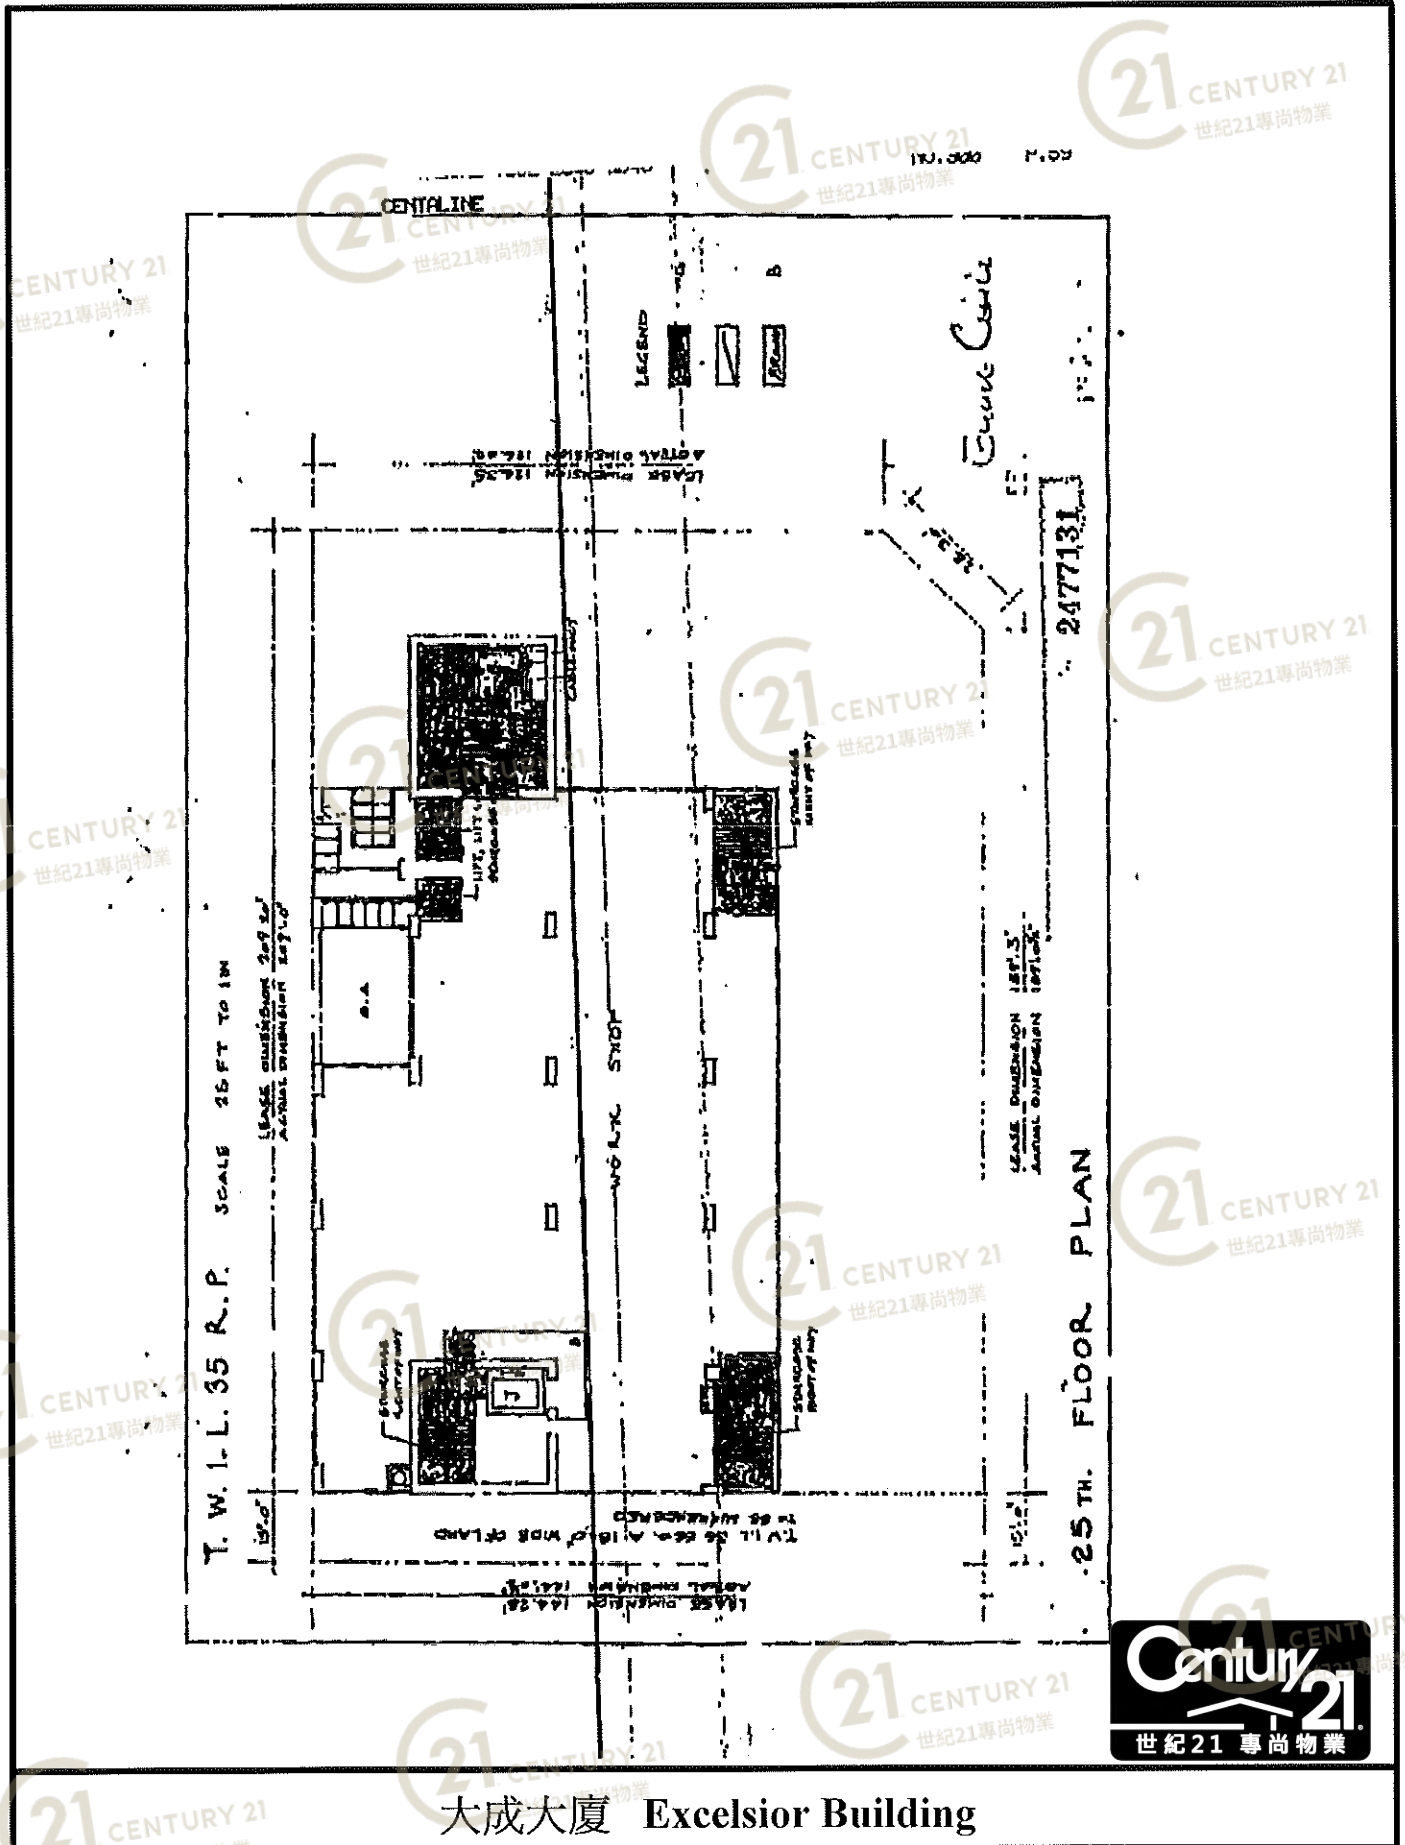

圖中所有數據比例，一概只作參考之用

平面圖

Floor Plan

大成大廈 Excelsior Building

NOT TO SCALE, FOR IDENTIFICATION PURPOSE ONLY

圖中所有數據比例，一概只作參考之用

平面圖

Floor Plan

NOT TO SCALE, FOR IDENTIFICATION PURPOSE ONLY

圖中所有數據比例，一概只作參考之用

平面圖

Floor Plan

大成工業大廈

T. W. I. L. 35 R.P. SCALE 1/8" = 1'-0"

LEASE DIMENSION 209'10"
ACTUAL DIMENSION 209'0"

LEASE DIMENSION 184'25"
ACTUAL DIMENSION 184'10"