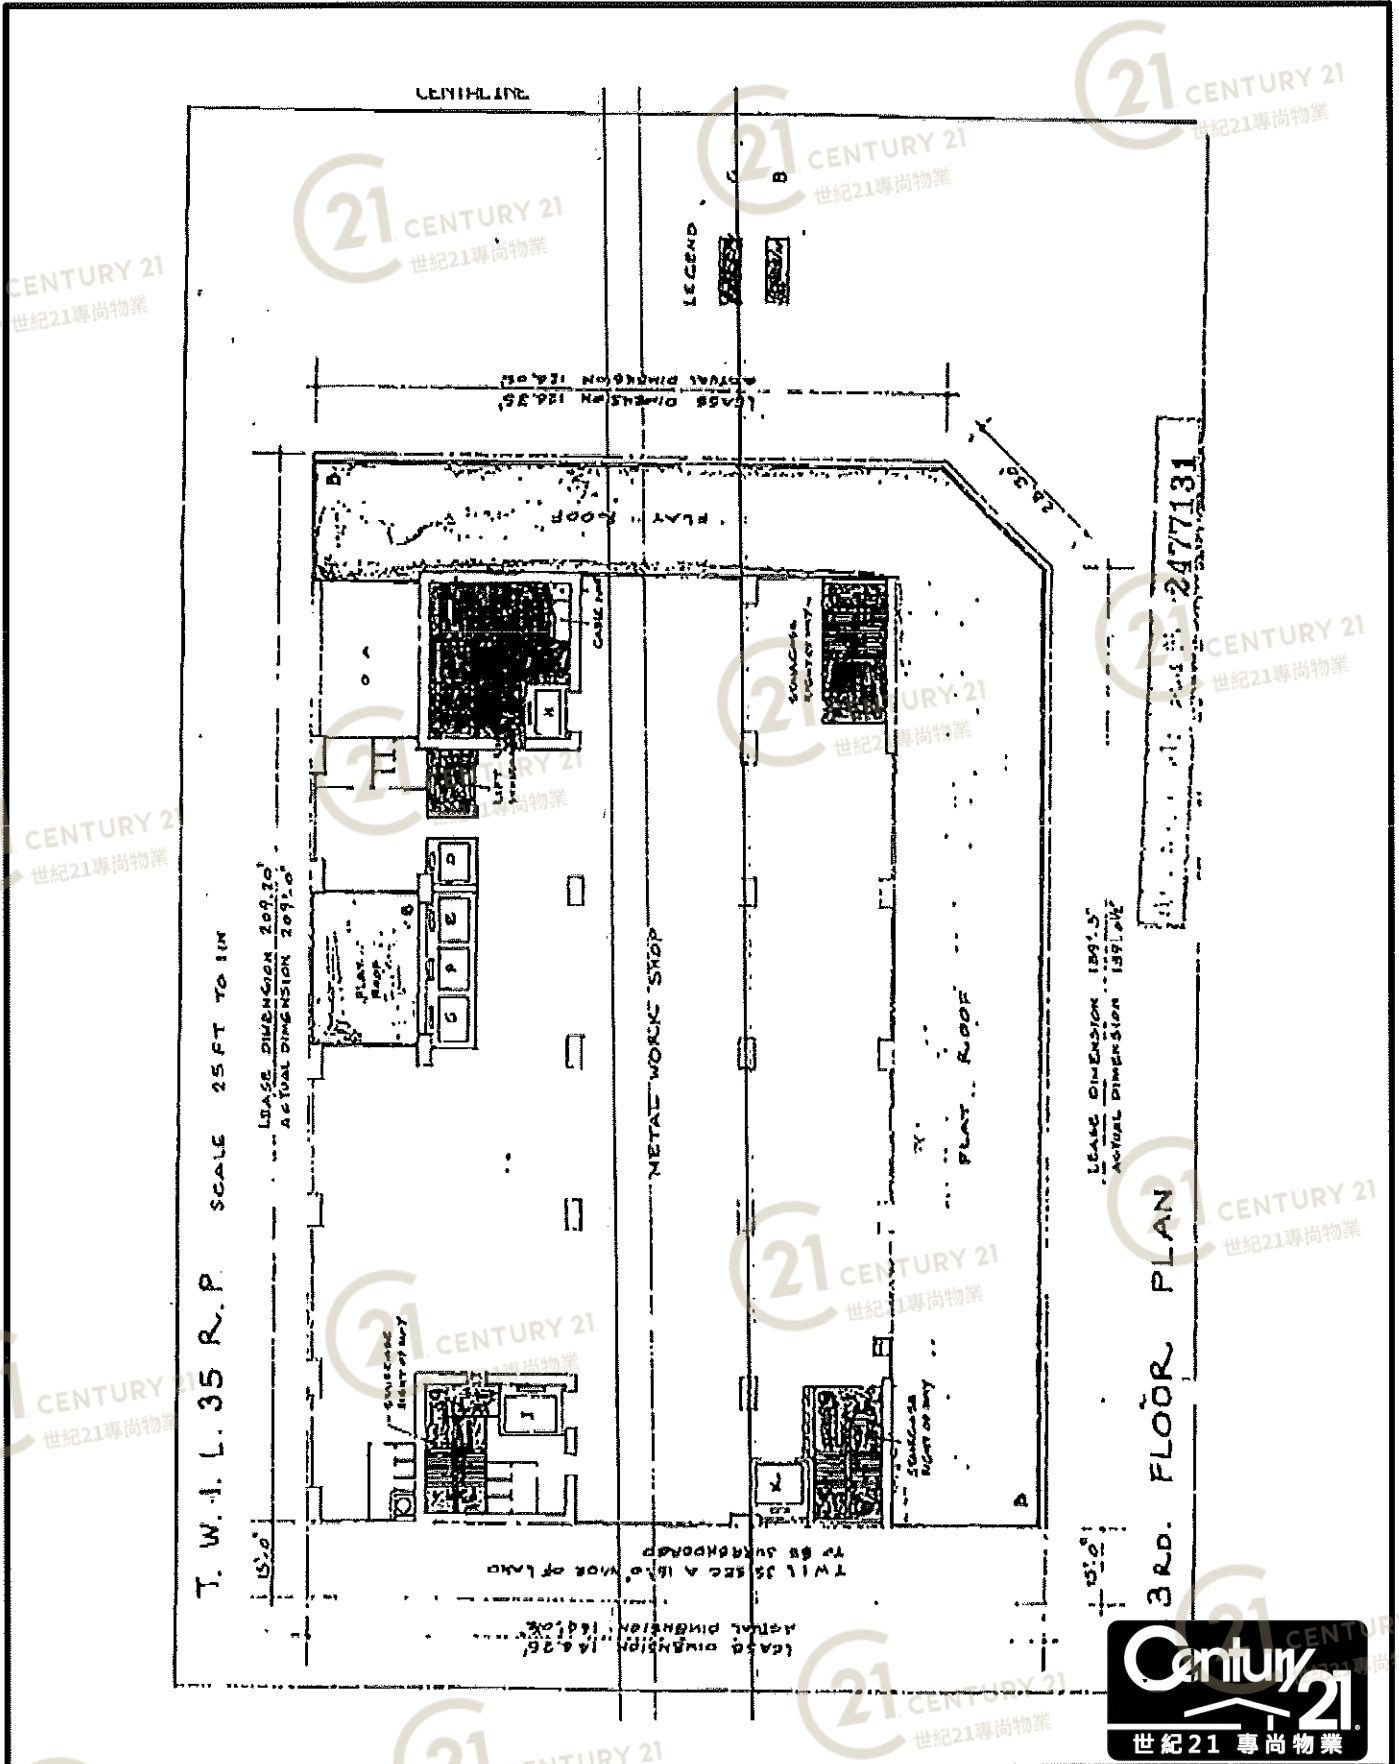

平面圖

Floor Plan

大成大廈 Excelsior Building

NOT TO SCALE, FOR IDENTIFICATION PURPOSE ONLY

圖中所有數據比例，一概只作參考之用