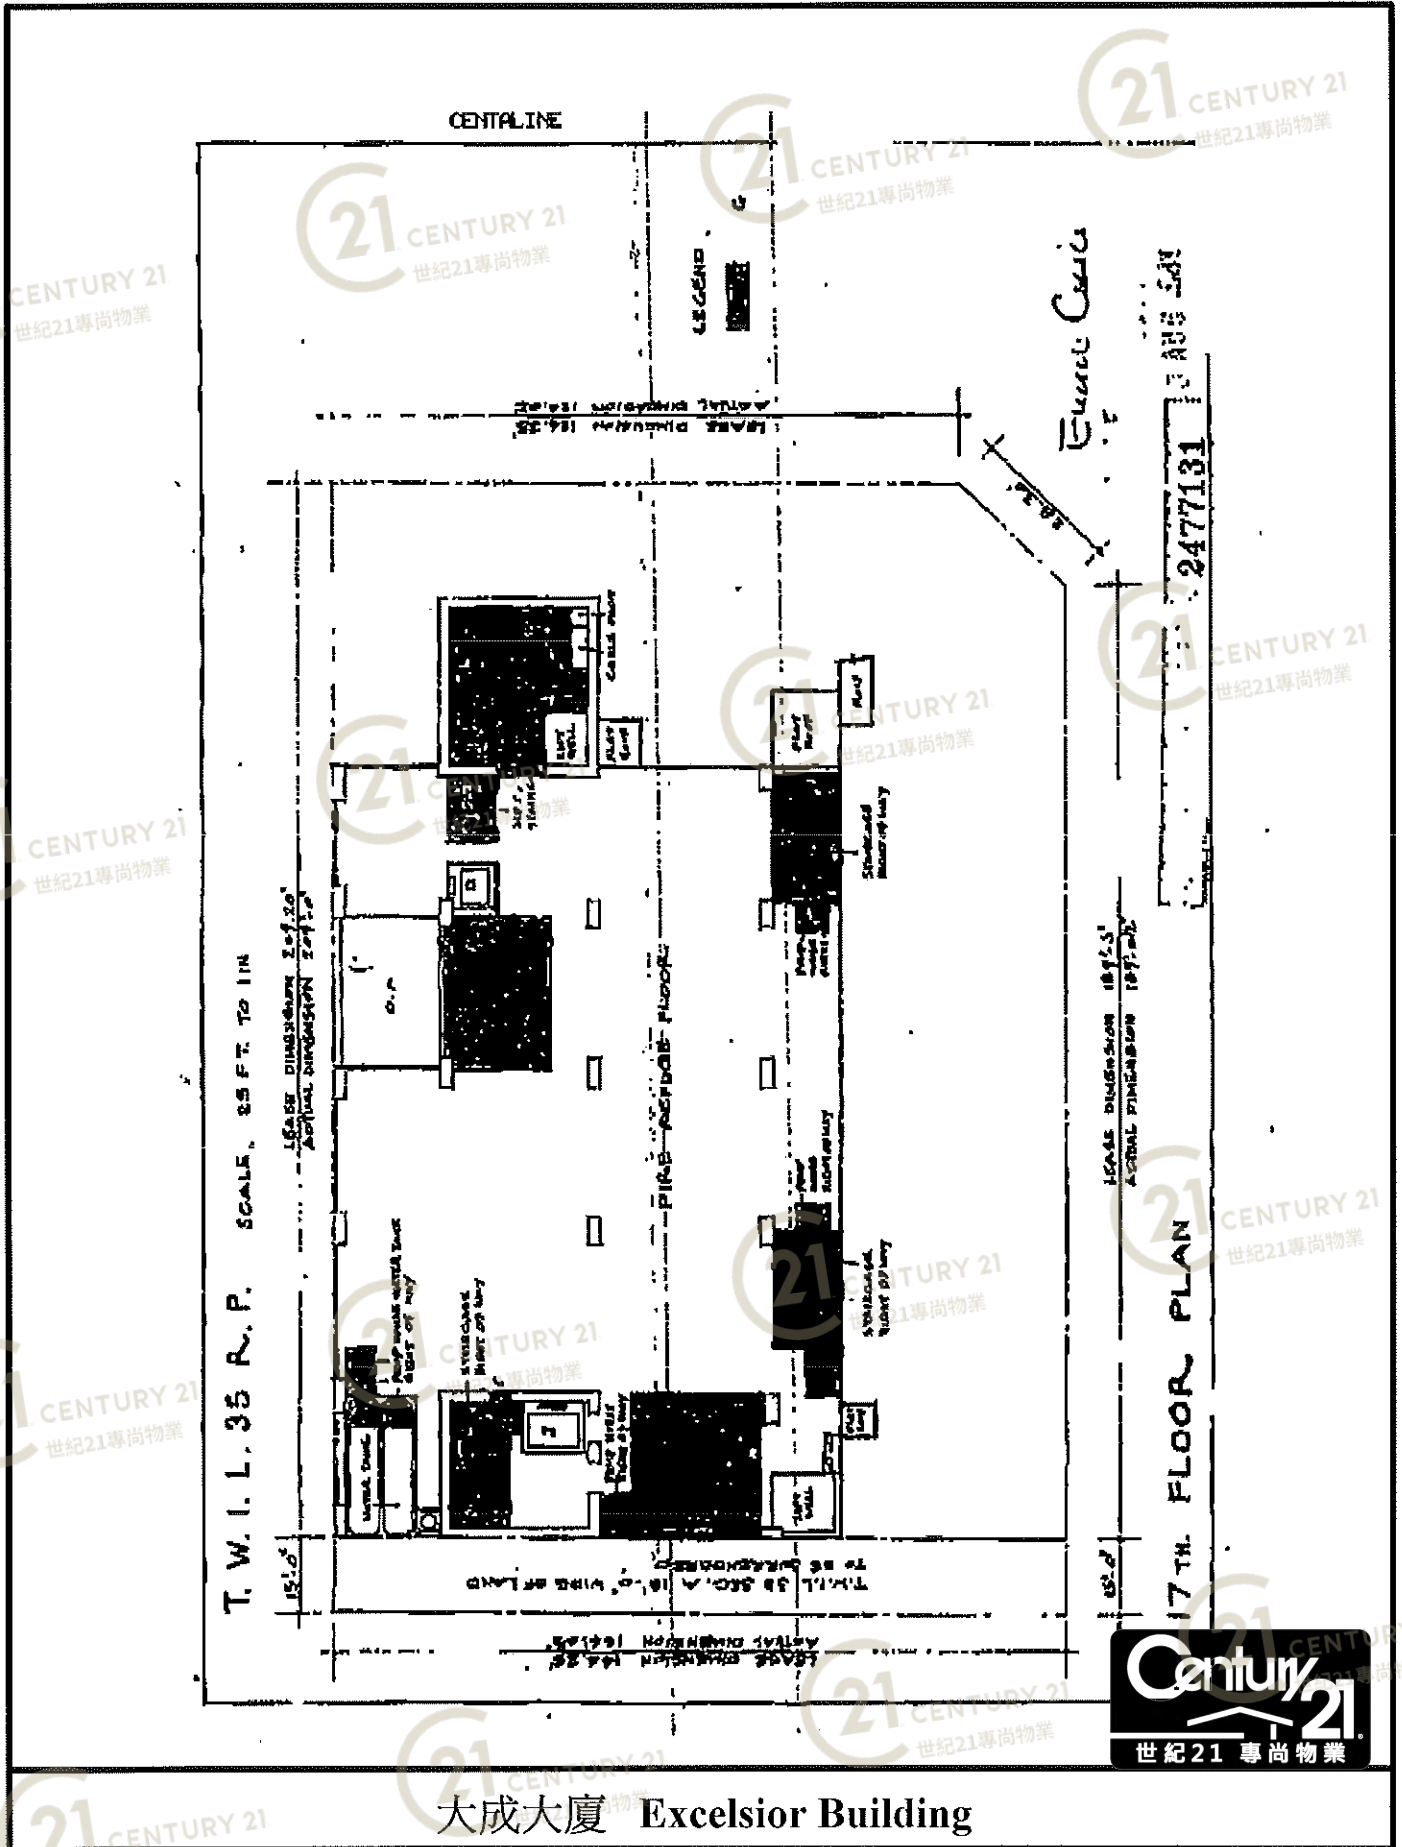

平面圖

Floor Plan

大成大廈 Excelsior Building

NOT TO SCALE, FOR IDENTIFICATION PURPOSE ONLY

圖中所有數據比例，一概只作參考之用

平面圖

Floor Plan

大成大廈 Excelsior Building

NOT TO SCALE, FOR IDENTIFICATION PURPOSE ONLY

圖中所有數據比例，一概只作參考之用

平面圖

Floor Plan

大成大廈 Excelsior Building

NOT TO SCALE, FOR IDENTIFICATION PURPOSE ONLY

圖中所有數據比例，一概只作參考之用

平面圖

NOT TO SCALE, FOR IDENTIFICATION PURPOSE ONLY

圖中所有數據比例，一概只作參考之用

平面圖

Floor Plan

大成工業大廈

T. W. I. L. 35 R.P. SCALE 1/8" = 1'-0"

LEASE DIMENSION 209'10"
ACTUAL DIMENSION 209'0"

LEASE DIMENSION 184'25"
ACTUAL DIMENSION 184'10"