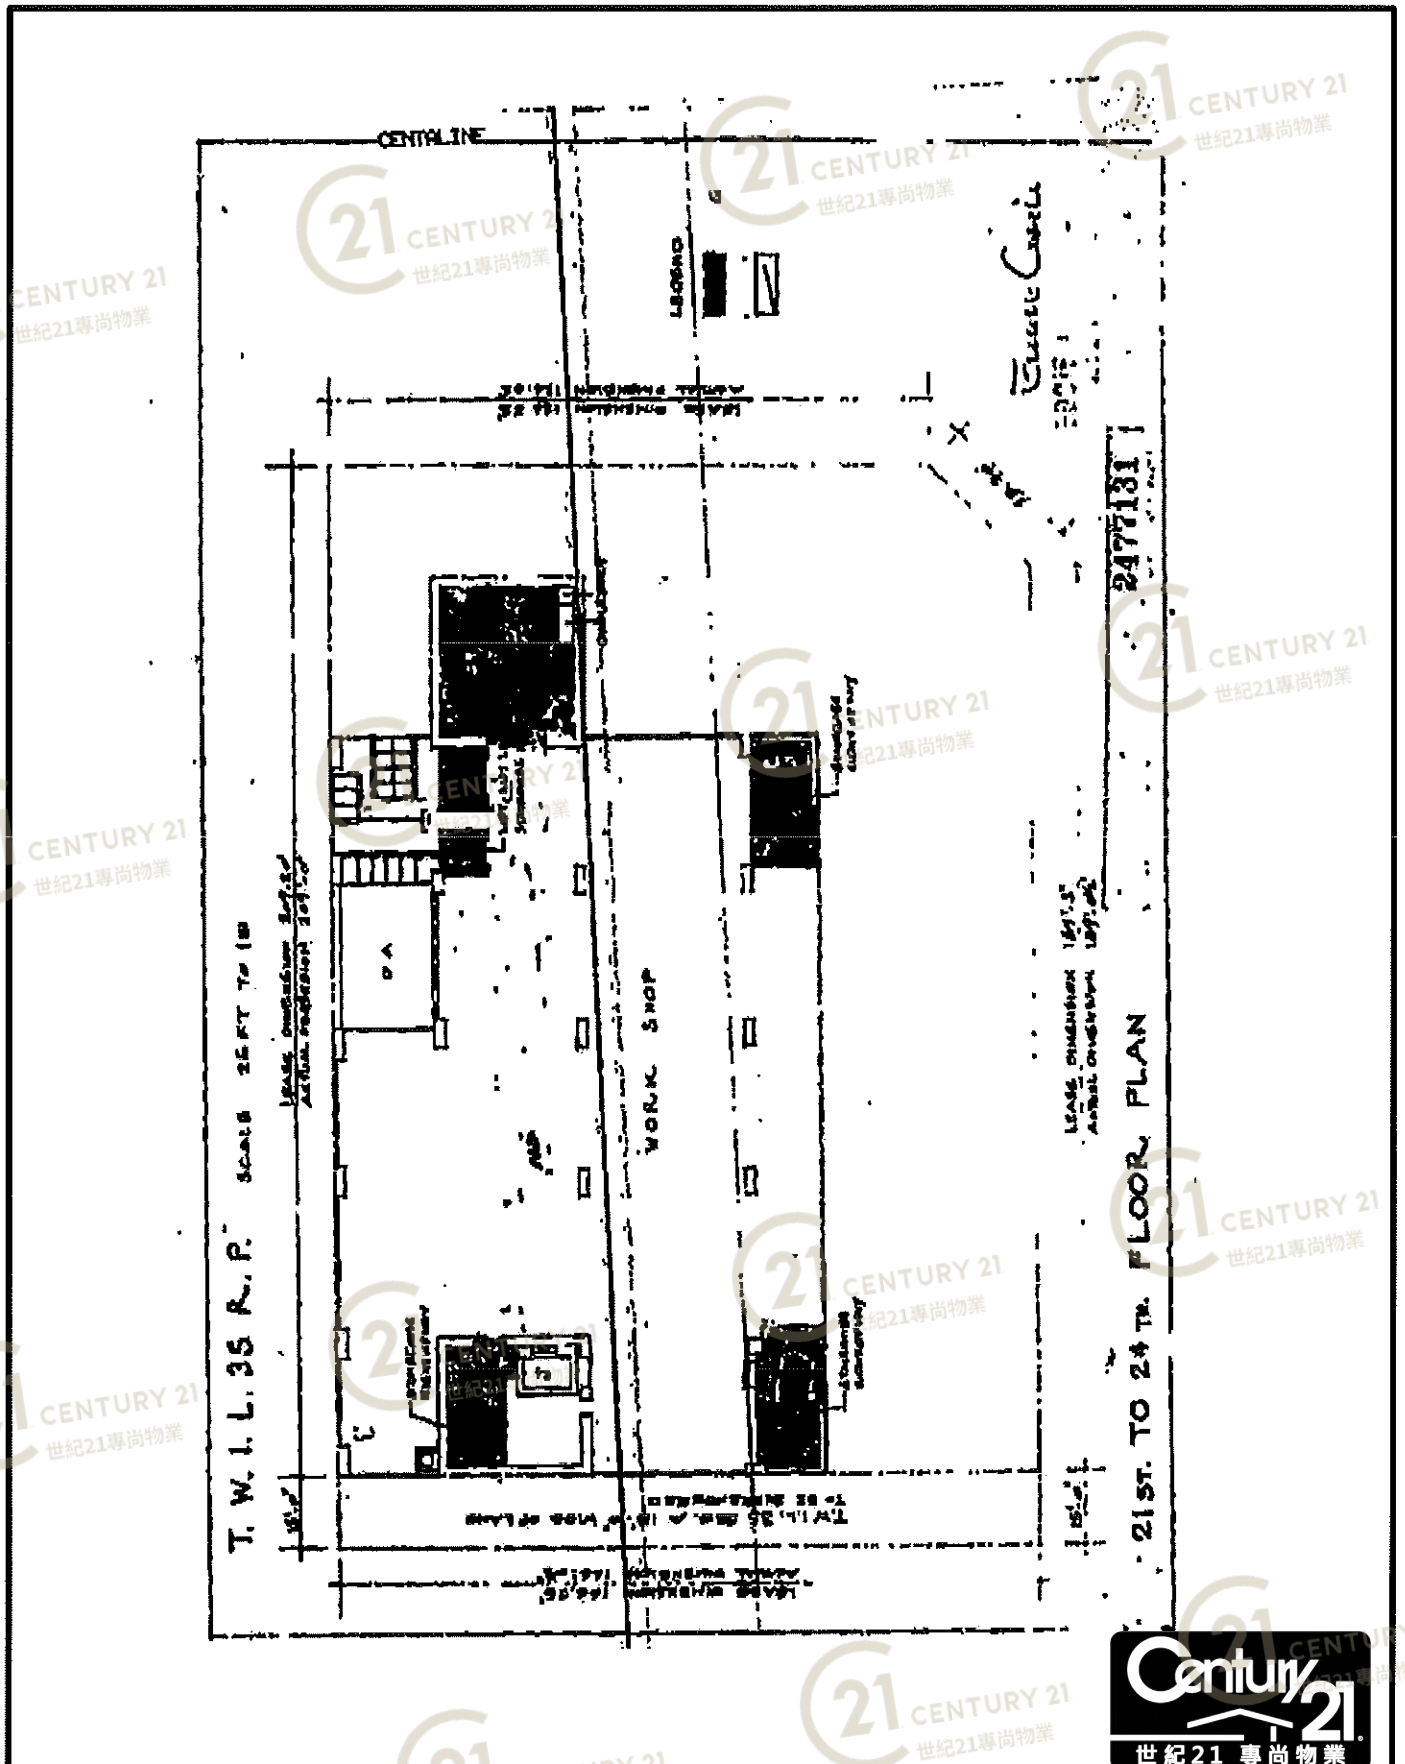

NOT TO SCALE, FOR IDENTIFICATION PURPOSE ONLY

圖中所有數據比例，一概只作參考之用

平面圖

Floor Plan

大成大廈 Excelsior Building

NOT TO SCALE, FOR IDENTIFICATION PURPOSE ONLY

圖中所有數據比例，一概只作參考之用

平面圖

Floor Plan

大成大廈 Excelsior Building

NOT TO SCALE, FOR IDENTIFICATION PURPOSE ONLY

圖中所有數據比例，一概只作參考之用

平面圖

Floor Plan

大成大廈 Excelsior Building

NOT TO SCALE, FOR IDENTIFICATION PURPOSE ONLY

圖中所有數據比例，一概只作參考之用

平面圖

Floor Plan

大成大廈 Excelsior Building

NOT TO SCALE, FOR IDENTIFICATION PURPOSE ONLY

圖中所有數據比例，一概只作參考之用

平面圖

Floor Plan

NOT TO SCALE, FOR IDENTIFICATION PURPOSE ONLY

圖中所有數據比例，一概只作參考之用

平面圖

Floor Plan

大成工業大廈

T. W. I. L. 35 R.P. SCALE 1/8" = 1'-0"

LEASE DIMENSION 209'10"
ACTUAL DIMENSION 209'0"

LEASE DIMENSION 184'25"
ACTUAL DIMENSION 184'10"