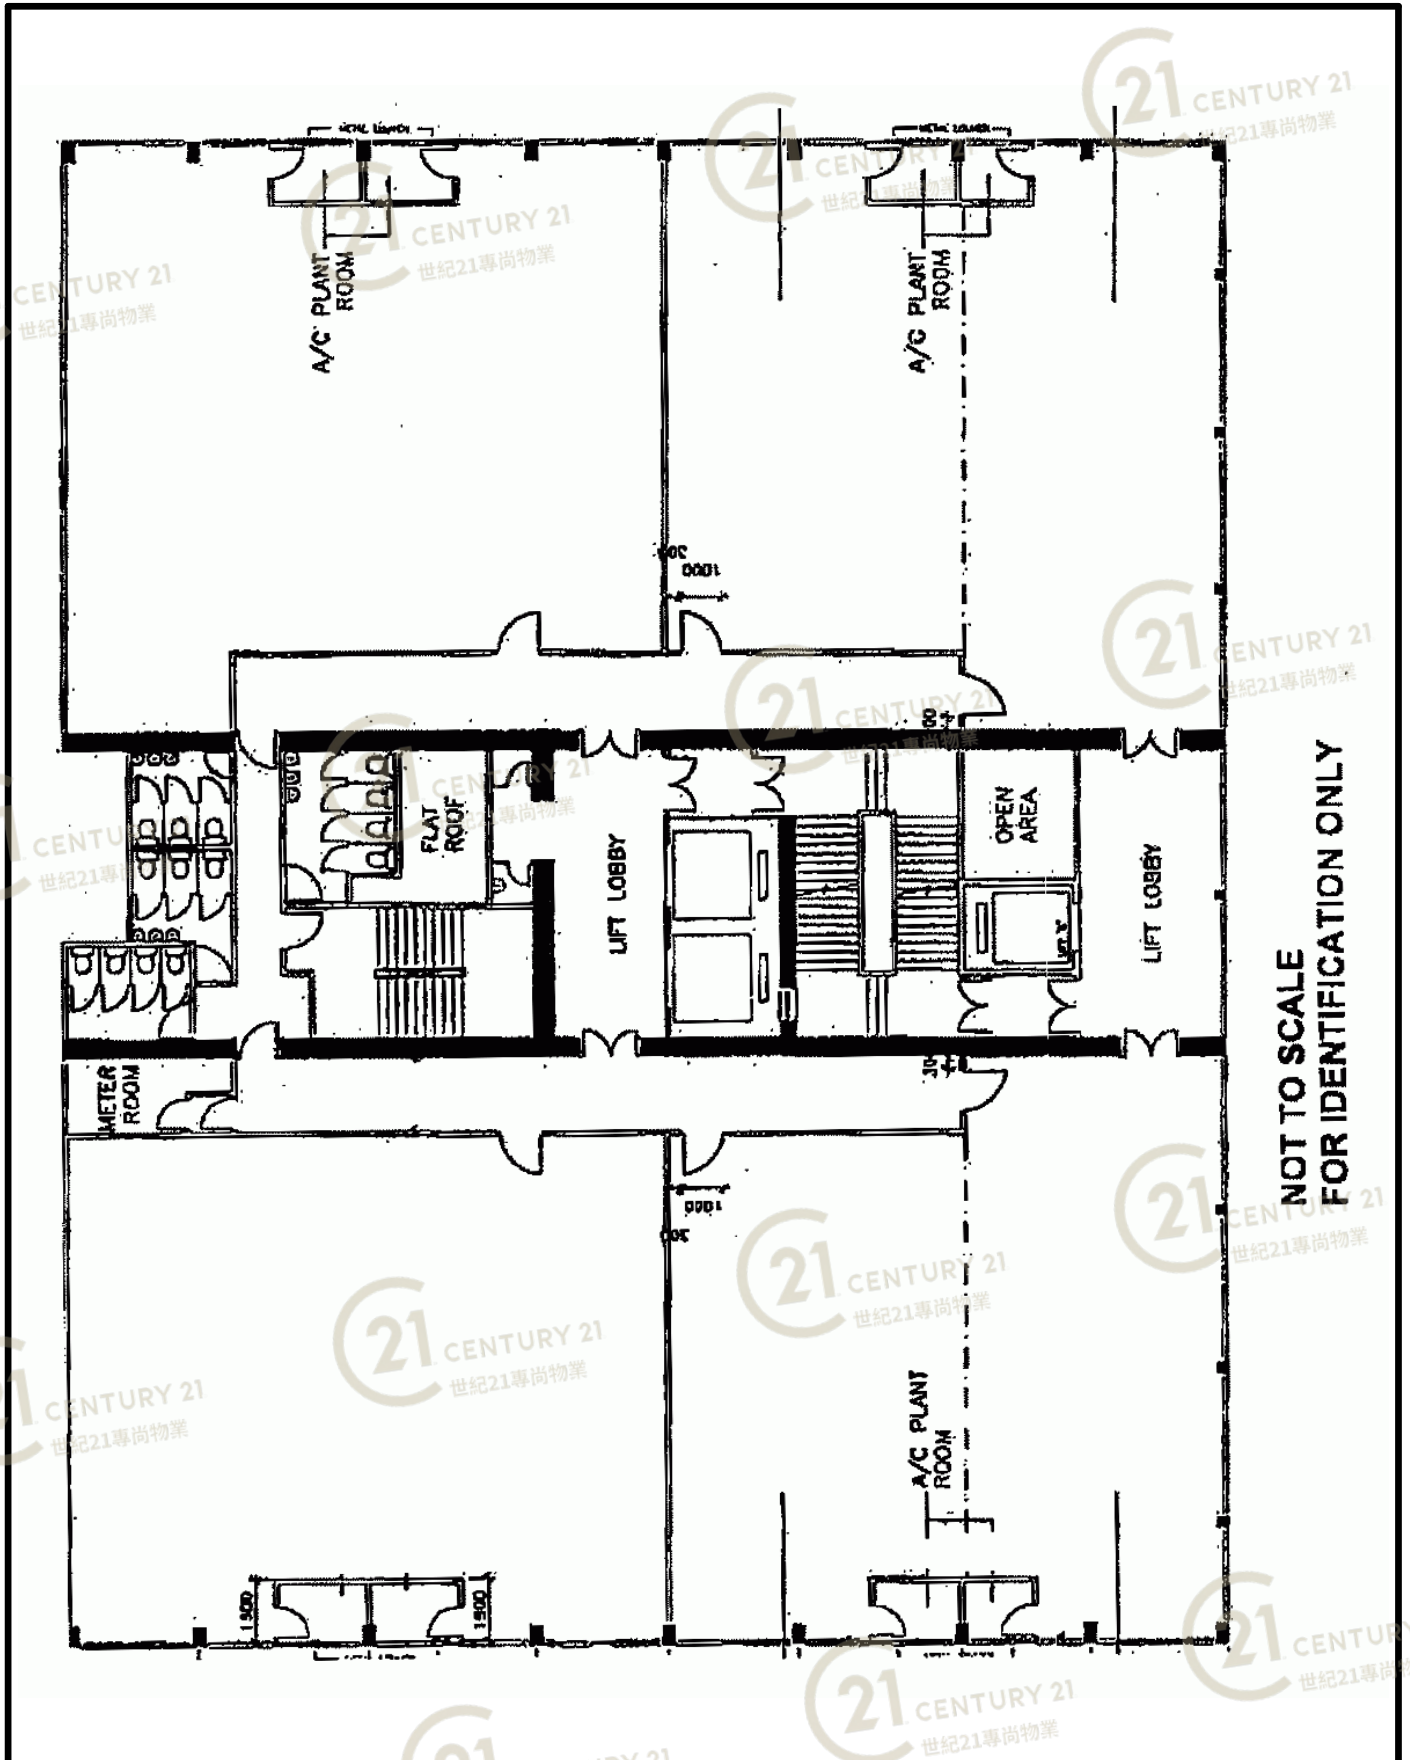

圖中所有數據比例，一概只作參考之用

ROOF PLAN

天台平面圖

BLOCK B 座

德士古道工業中心B座 Texaco Road Industrial Centre Block B

NOT TO SCALE, FOR IDENTIFICATION PURPOSE ONLY

圖中所有數據比例，一概只作參考之用

平面圖

Floor Plan

NOT TO SCALE
FOR IDENTIFICATION ONLY

德士古道工業中心B座 Texaco Road Industrial Centre Block B

NOT TO SCALE, FOR IDENTIFICATION PURPOSE ONLY

圖中所有數據比例，一概只作參考之用

平面圖

Floor Plan

德士古道工業中心B座 Texaco Road Industrial Centre Block B