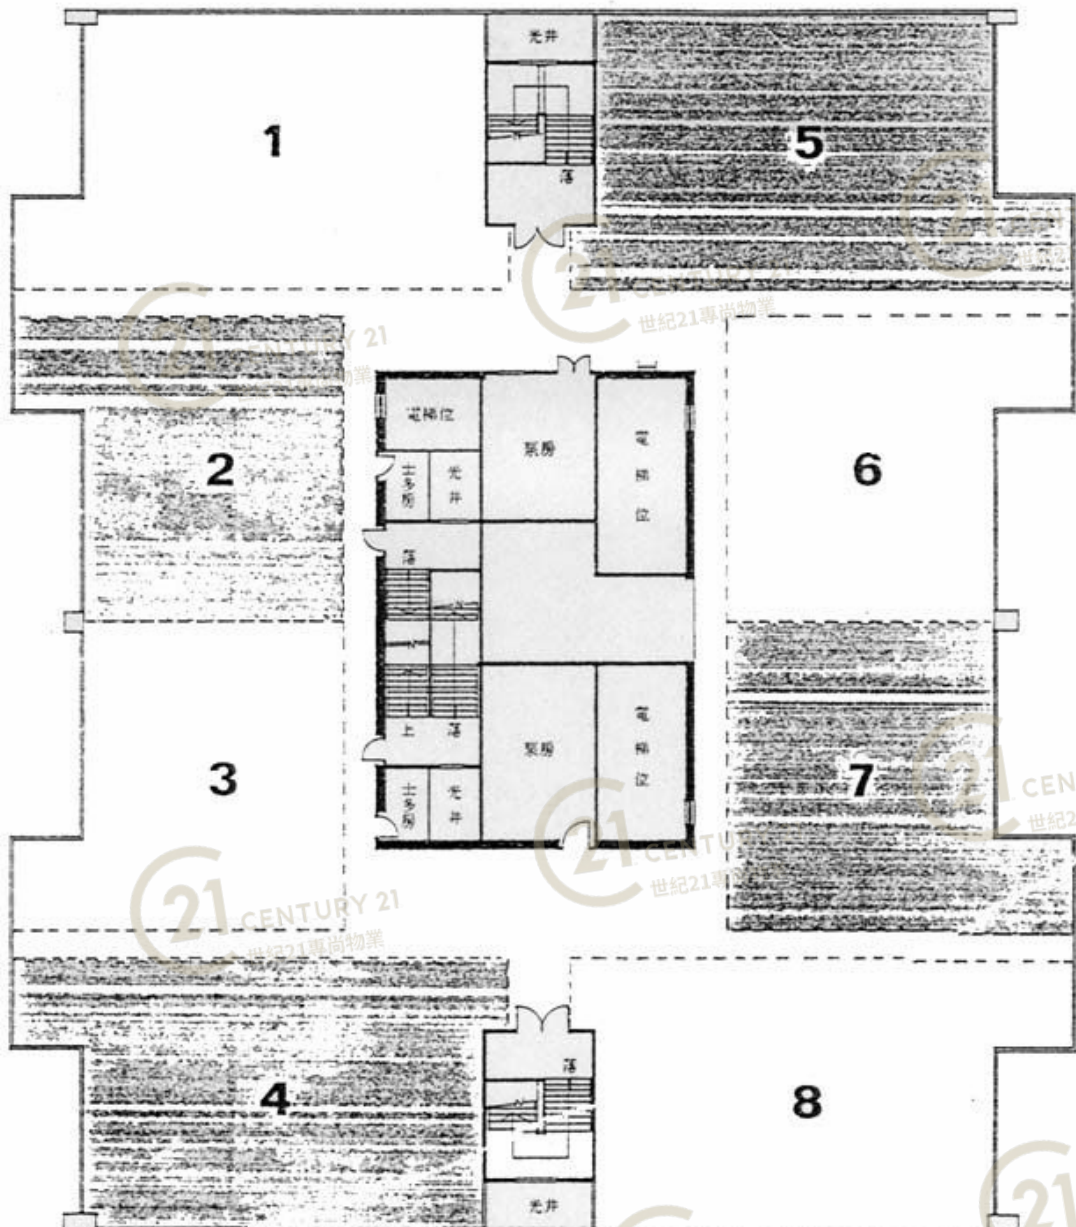

圖中所有數據比例，一概只作參考之用

平面圖

Floor Plan

NOT TO SCALE, FOR IDENTIFICATION PURPOSE ONLY

圖中所有數據比例，一概只作參考之用

平面圖

Floor Plan

德士古道工業中心B座 Texaco Road Industrial Centre Block B

NOT TO SCALE, FOR IDENTIFICATION PURPOSE ONLY

圖中所有數據比例，一概只作參考之用

平面圖

Floor Plan

BLOCK A 2/F-16/F

德士古道工業中心B座 Texaco Road Industrial Centre Block B

NOT TO SCALE, FOR IDENTIFICATION PURPOSE ONLY

圖中所有數據比例，一概只作參考之用

平面圖

Floor Plan

2nd ~16th Floor Plan of Block A

德士古道工業中心B座 Texaco Road Industrial Centre Block B

NOT TO SCALE, FOR IDENTIFICATION PURPOSE ONLY

圖中所有數據比例，一概只作參考之用

平面圖

Floor Plan

ROOF PLAN 天台平面圖

BLOCK A 座

德士古道工業中心B座 Texaco Road Industrial Centre Block B

NOT TO SCALE, FOR IDENTIFICATION PURPOSE ONLY

圖中所有數據比例，一概只作參考之用

平面圖

Floor Plan

2nd ~ 15th Floor Plan of Block B