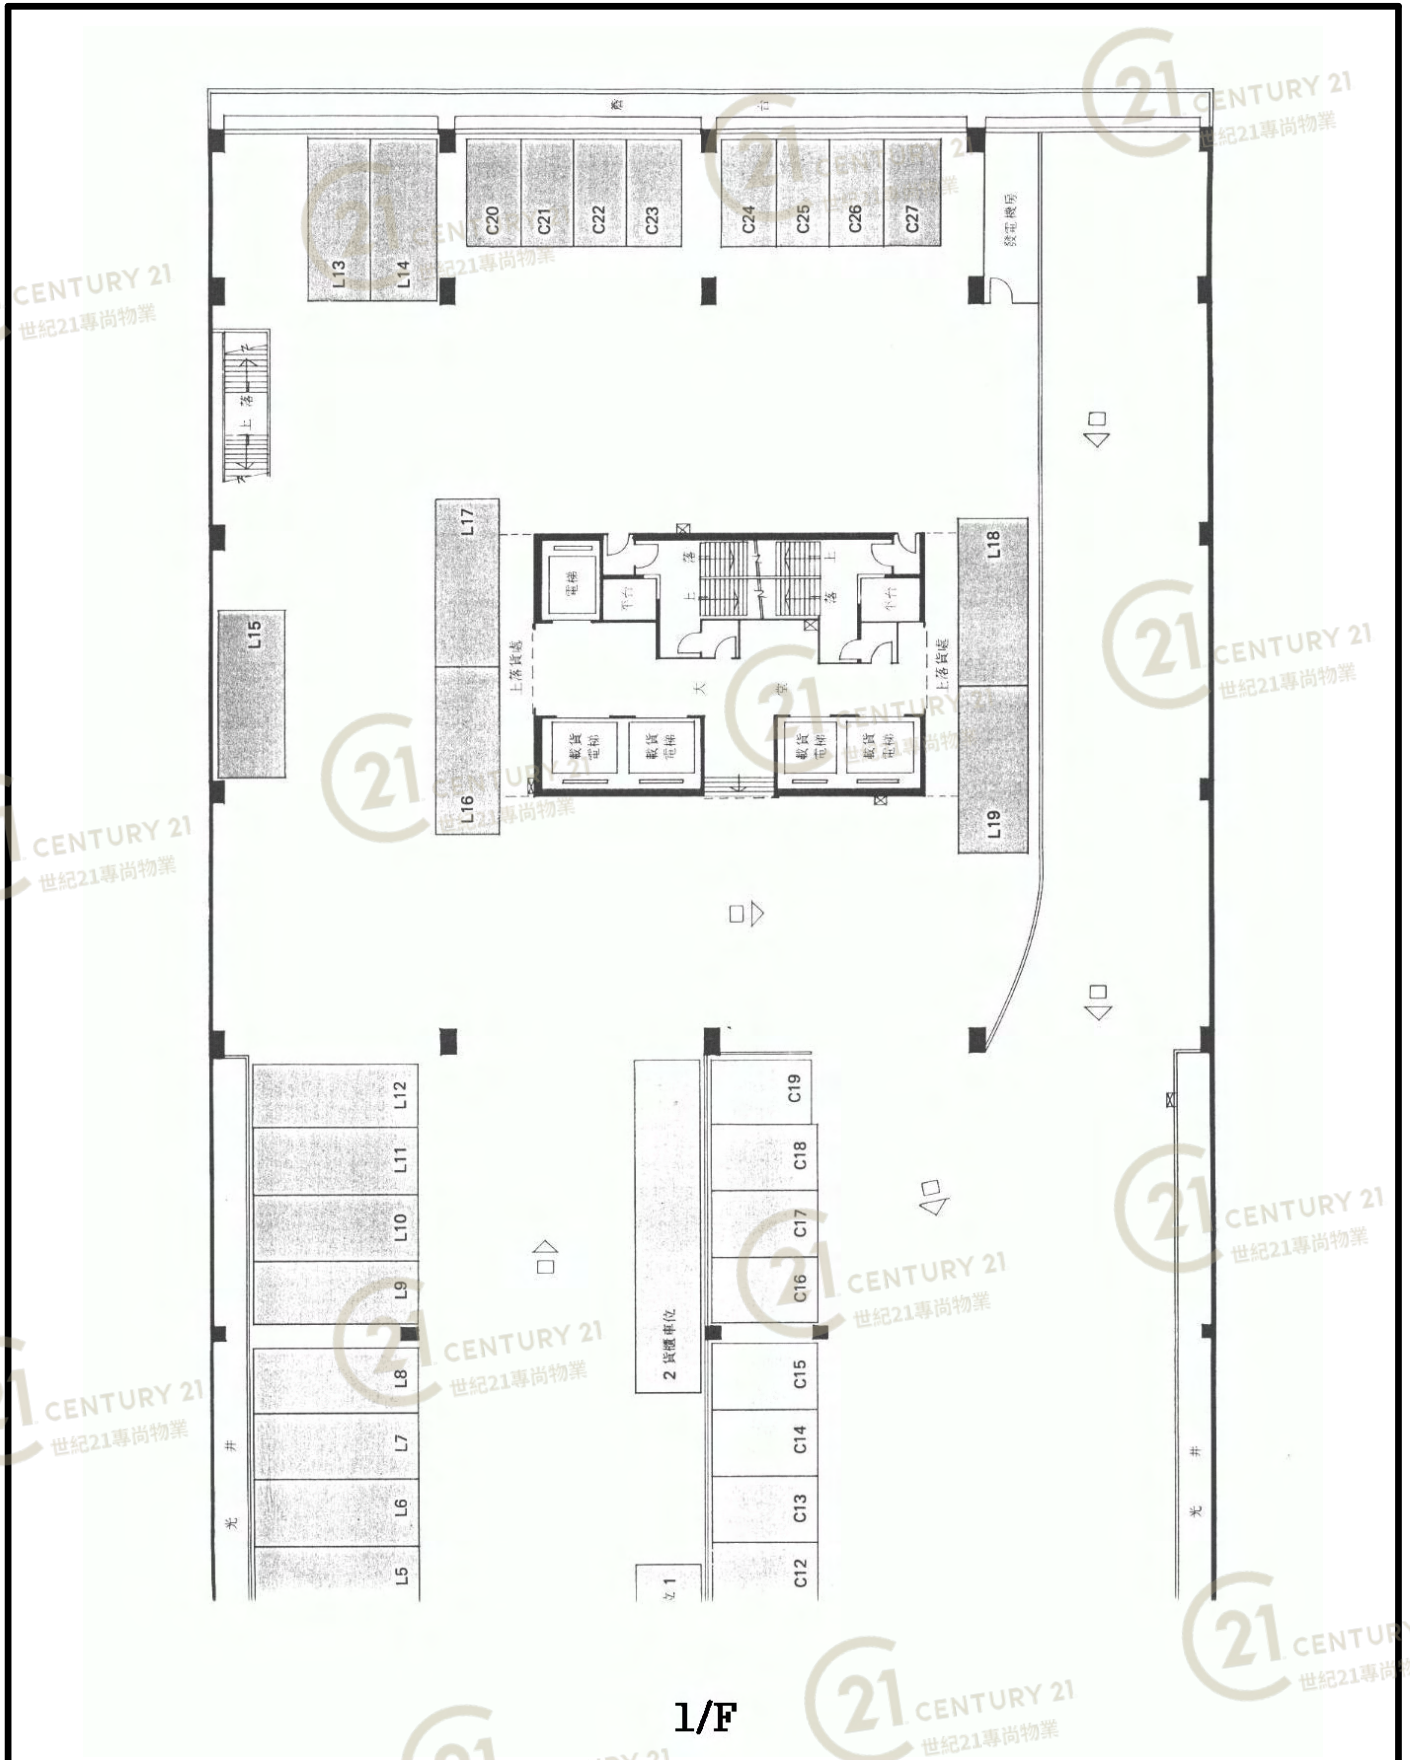

平面圖

Floor Plan

1/F

德士古道工業中心B座 Texaco Road Industrial Centre Block B

NOT TO SCALE, FOR IDENTIFICATION PURPOSE ONLY

圖中所有數據比例，一概只作參考之用

平面圖

Floor Plan

1st Floor Plan

德士古道工業中心B座 Texaco Road Industrial Centre Block B

NOT TO SCALE, FOR IDENTIFICATION PURPOSE ONLY

圖中所有數據比例，一概只作參考之用

平面圖

Floor Plan

德士古道工業中心B座 Texaco Road Industrial Centre Block B

NOT TO SCALE, FOR IDENTIFICATION PURPOSE ONLY

圖中所有數據比例，一概只作參考之用

平面圖

Floor Plan

NOT TO SCALE, FOR IDENTIFICATION PURPOSE ONLY

圖中所有數據比例，一概只作參考之用

平面圖

Floor Plan

德士古道工業中心B座 Texaco Road Industrial Centre Block B

NOT TO SCALE, FOR IDENTIFICATION PURPOSE ONLY

圖中所有數據比例，一概只作參考之用

平面圖

Floor Plan

BLOCK A 2/F-16/F

德士古道工業中心B座 Texaco Road Industrial Centre Block B

NOT TO SCALE, FOR IDENTIFICATION PURPOSE ONLY

圖中所有數據比例，一概只作參考之用