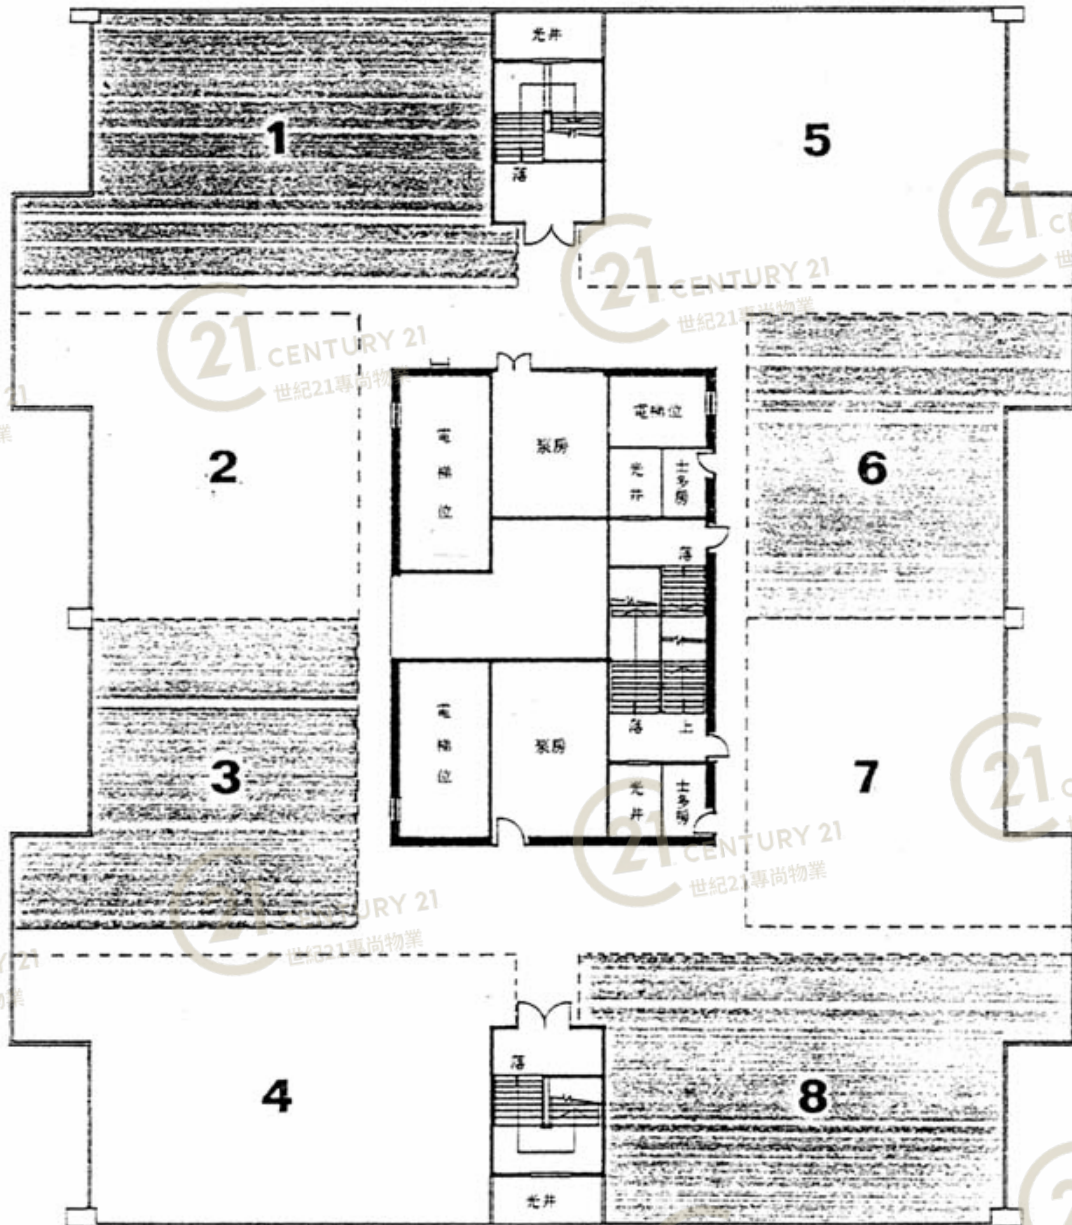

ROOF PLAN 天台平面圖

BLOCK A 座

德士古道工業中心B座 Texaco Road Industrial Centre Block B

NOT TO SCALE, FOR IDENTIFICATION PURPOSE ONLY

圖中所有數據比例，一概只作參考之用

平面圖

Floor Plan

2nd ~ 15th Floor Plan of Block B

德士古道工業中心B座 Texaco Road Industrial Centre Block B

NOT TO SCALE, FOR IDENTIFICATION PURPOSE ONLY

圖中所有數據比例，一概只作參考之用

平面圖

Floor Plan

BLOCK B 2/F-15/F

德士古道工業中心B座 Texaco Road Industrial Centre Block B

NOT TO SCALE, FOR IDENTIFICATION PURPOSE ONLY

圖中所有數據比例，一概只作參考之用

ROOF PLAN

天台平面圖

BLOCK B 座

德士古道工業中心B座 Texaco Road Industrial Centre Block B

NOT TO SCALE, FOR IDENTIFICATION PURPOSE ONLY

圖中所有數據比例，一概只作參考之用

平面圖

Floor Plan

NOT TO SCALE
FOR IDENTIFICATION ONLY

德士古道工業中心B座 Texaco Road Industrial Centre Block B

NOT TO SCALE, FOR IDENTIFICATION PURPOSE ONLY

圖中所有數據比例，一概只作參考之用

平面圖

Floor Plan

德士古道工業中心B座 Texaco Road Industrial Centre Block B