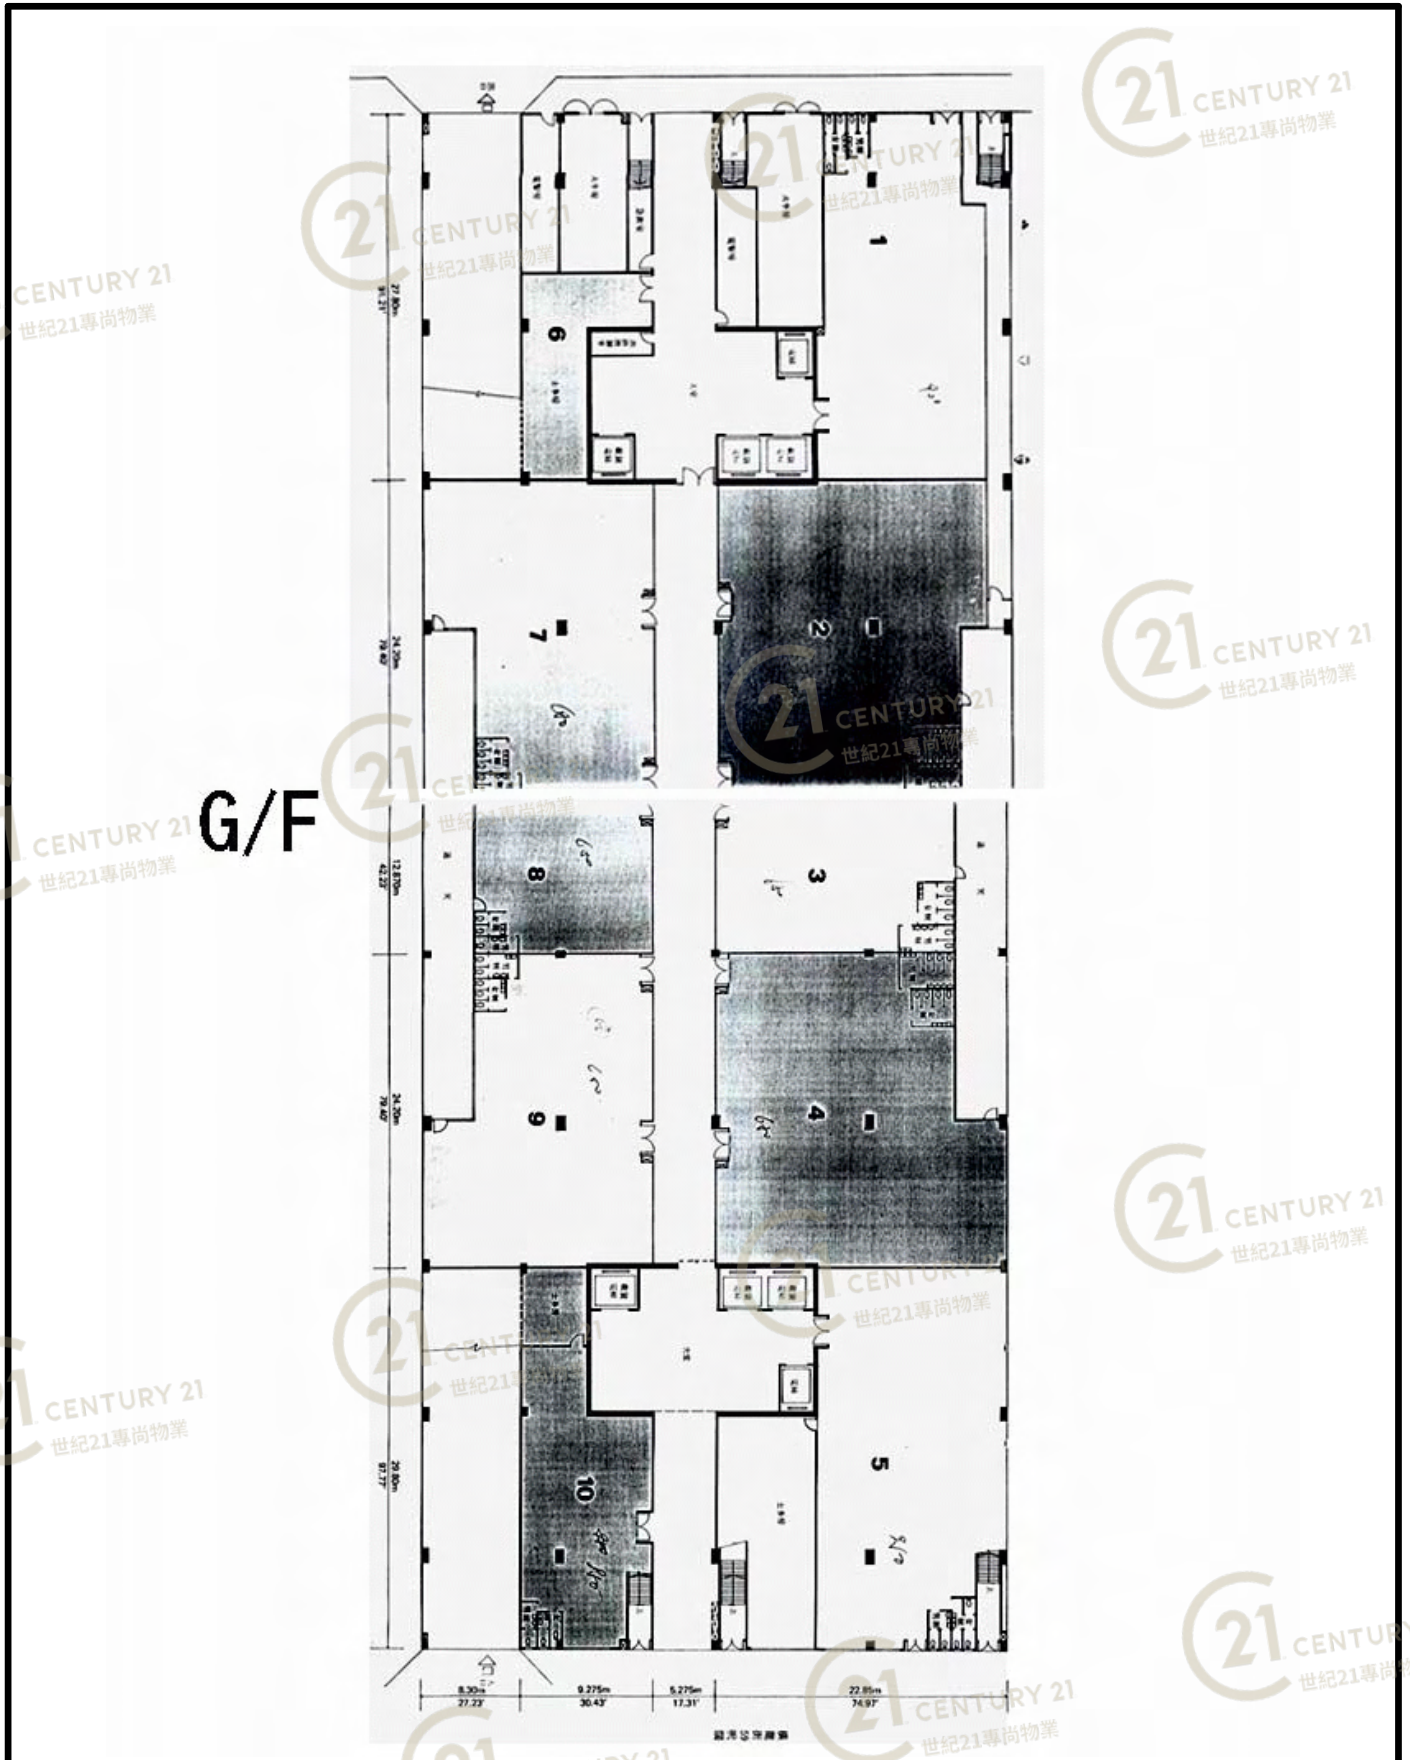

圖中所有數據比例，一概只作參考之用

ROOF PLAN

天台平面圖

BLOCK B 座

德士古道工業中心B座 Texaco Road Industrial Centre Block B

NOT TO SCALE, FOR IDENTIFICATION PURPOSE ONLY

圖中所有數據比例，一概只作參考之用

平面圖

Floor Plan

NOT TO SCALE
FOR IDENTIFICATION ONLY

德士古道工業中心B座 Texaco Road Industrial Centre Block B

NOT TO SCALE, FOR IDENTIFICATION PURPOSE ONLY

圖中所有數據比例，一概只作參考之用

平面圖

Floor Plan

德士古道工業中心B座 Texaco Road Industrial Centre Block B

NOT TO SCALE, FOR IDENTIFICATION PURPOSE ONLY

圖中所有數據比例，一概只作參考之用

平面圖

Floor Plan

德士古道工業中心B座 Texaco Road Industrial Centre Block B

NOT TO SCALE, FOR IDENTIFICATION PURPOSE ONLY

圖中所有數據比例，一概只作參考之用

平面圖

Floor Plan

德士古道工業中心B座 Texaco Road Industrial Centre Block B

NOT TO SCALE, FOR IDENTIFICATION PURPOSE ONLY

圖中所有數據比例，一概只作參考之用

平面圖

Floor Plan

德士古道工業中心B座 Texaco Road Industrial Centre Block B

NOT TO SCALE, FOR IDENTIFICATION PURPOSE ONLY