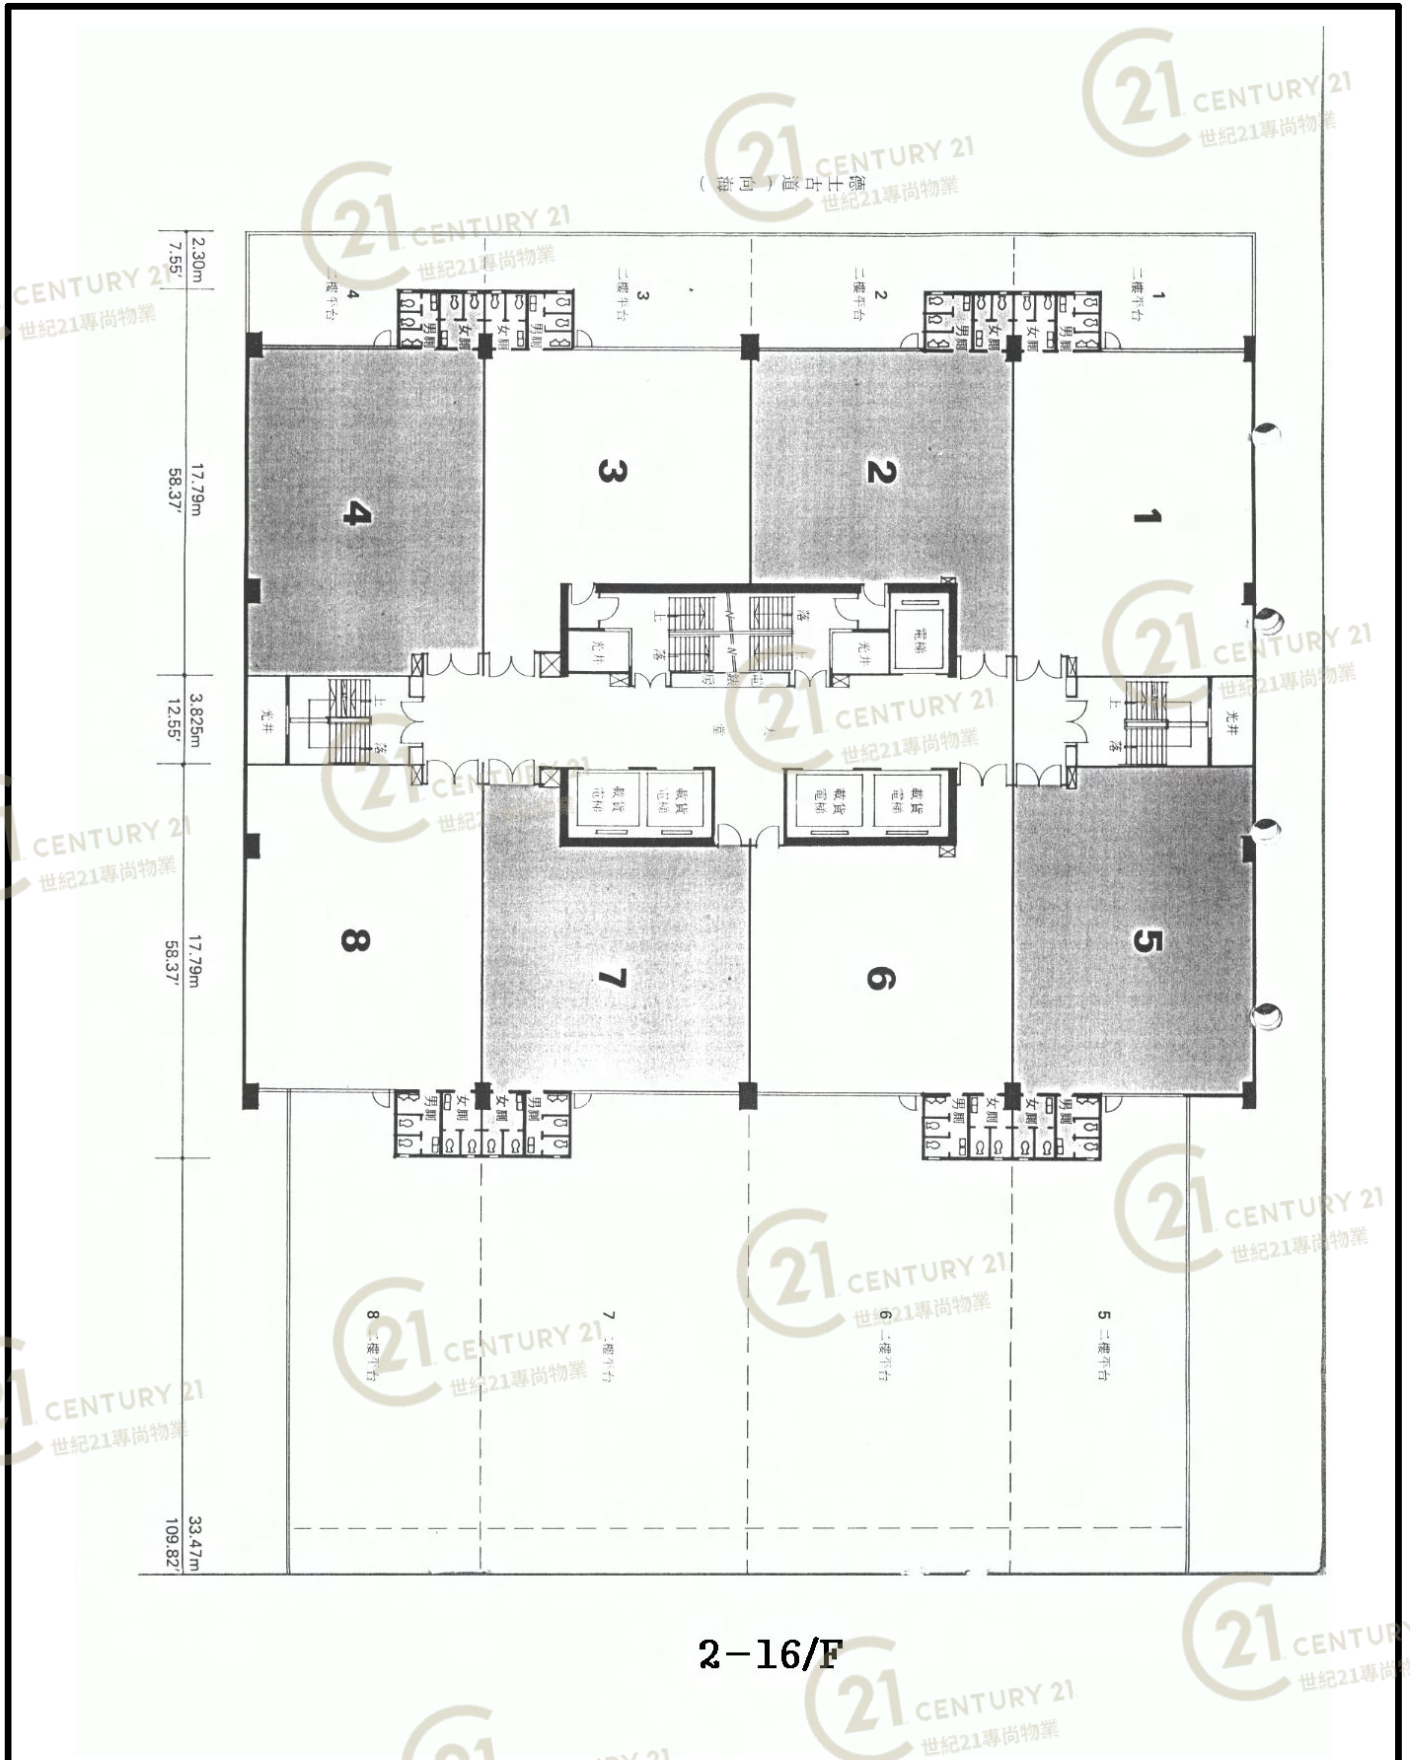

1st Floor Plan

德士古道工業中心B座 Texaco Road Industrial Centre Block B

NOT TO SCALE, FOR IDENTIFICATION PURPOSE ONLY

圖中所有數據比例，一概只作參考之用

平面圖

Floor Plan

德士古道工業中心B座 Texaco Road Industrial Centre Block B

NOT TO SCALE, FOR IDENTIFICATION PURPOSE ONLY

圖中所有數據比例，一概只作參考之用

平面圖

Floor Plan

NOT TO SCALE, FOR IDENTIFICATION PURPOSE ONLY

圖中所有數據比例，一概只作參考之用

平面圖

Floor Plan

德士古道工業中心B座 Texaco Road Industrial Centre Block B

NOT TO SCALE, FOR IDENTIFICATION PURPOSE ONLY

圖中所有數據比例，一概只作參考之用

平面圖

Floor Plan

BLOCK A 2/F-16/F

德士古道工業中心B座 Texaco Road Industrial Centre Block B

NOT TO SCALE, FOR IDENTIFICATION PURPOSE ONLY

圖中所有數據比例，一概只作參考之用

平面圖

Floor Plan

2nd ~16th Floor Plan of Block A

德士古道工業中心B座 Texaco Road Industrial Centre Block B

NOT TO SCALE, FOR IDENTIFICATION PURPOSE ONLY

圖中所有數據比例，一概只作參考之用

平面圖

Floor Plan