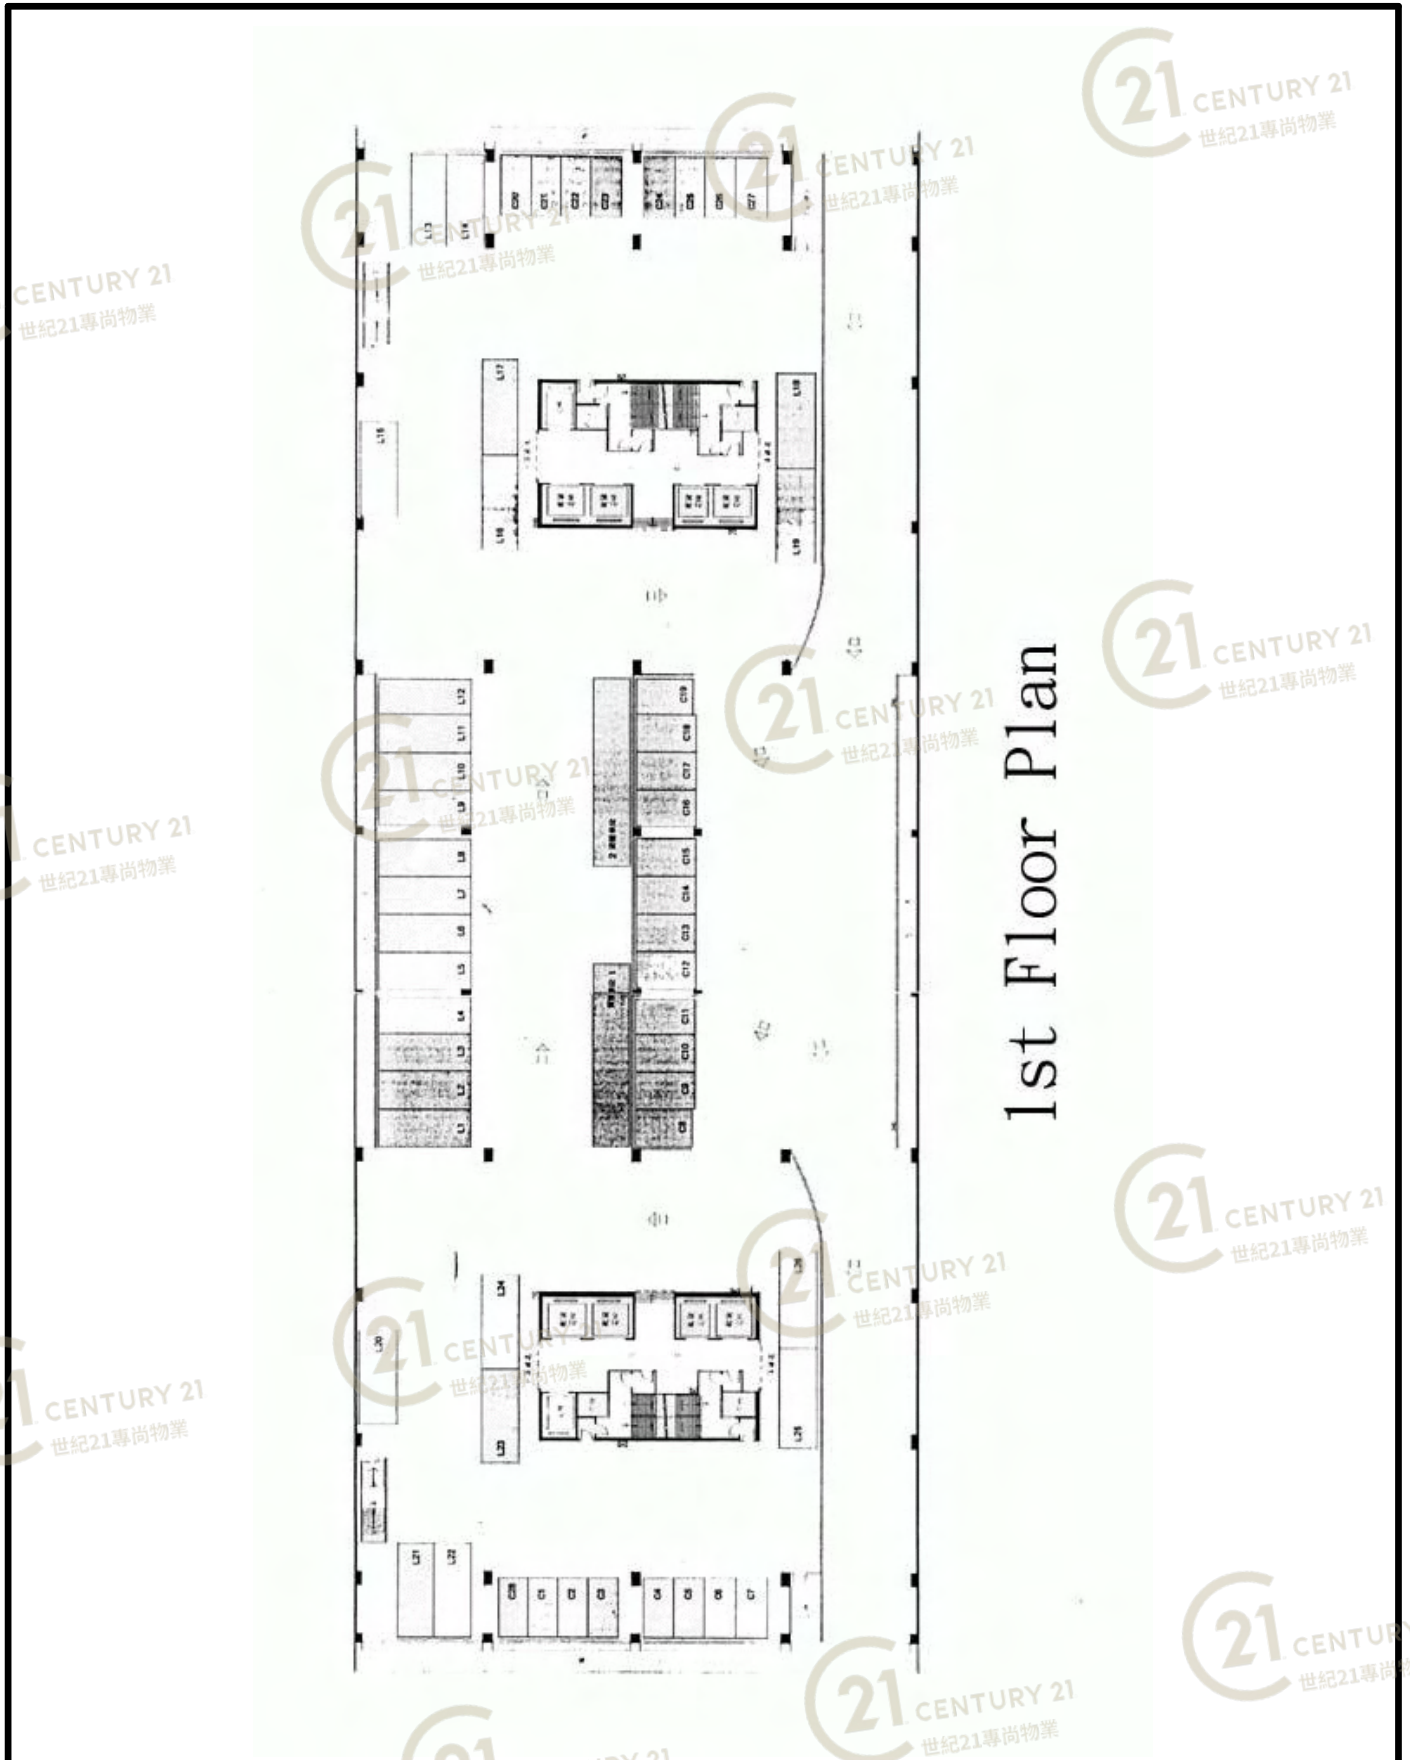

平面圖

Floor Plan

1/F

德士古道工業中心B座 Texaco Road Industrial Centre Block B

NOT TO SCALE, FOR IDENTIFICATION PURPOSE ONLY

圖中所有數據比例，一概只作參考之用

平面圖

Floor Plan

1st Floor Plan

德士古道工業中心B座 Texaco Road Industrial Centre Block B

NOT TO SCALE, FOR IDENTIFICATION PURPOSE ONLY

圖中所有數據比例，一概只作參考之用

平面圖

Floor Plan

德士古道工業中心B座 Texaco Road Industrial Centre Block B

NOT TO SCALE, FOR IDENTIFICATION PURPOSE ONLY

圖中所有數據比例，一概只作參考之用

平面圖

Floor Plan

NOT TO SCALE, FOR IDENTIFICATION PURPOSE ONLY

圖中所有數據比例，一概只作參考之用

平面圖

Floor Plan

德士古道工業中心B座 Texaco Road Industrial Centre Block B

NOT TO SCALE, FOR IDENTIFICATION PURPOSE ONLY

圖中所有數據比例，一概只作參考之用

平面圖

Floor Plan

BLOCK A 2/F-16/F

德士古道工業中心B座 Texaco Road Industrial Centre Block B

NOT TO SCALE, FOR IDENTIFICATION PURPOSE ONLY

圖中所有數據比例，一概只作參考之用