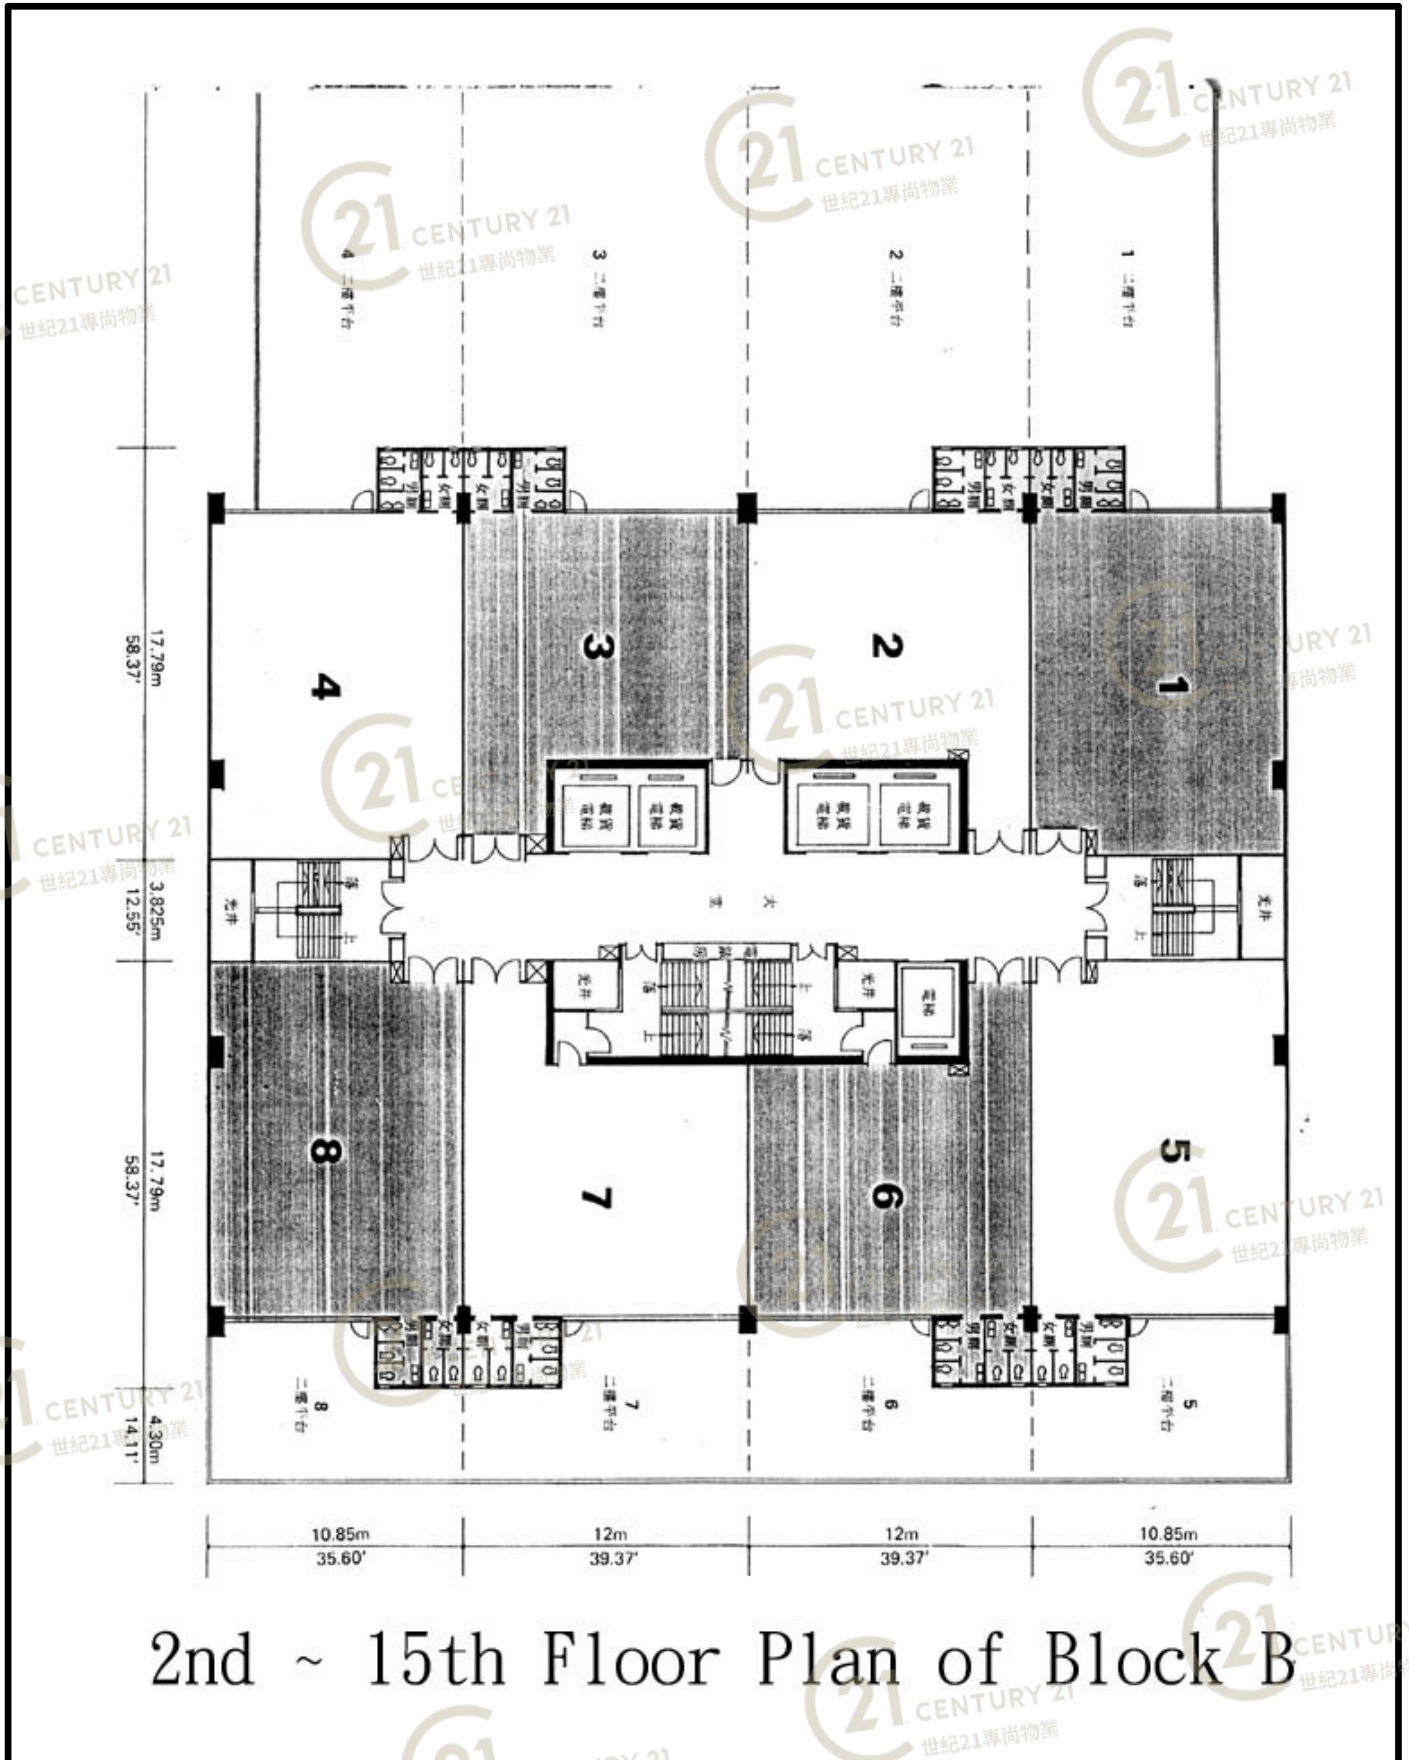

平面圖

Floor Plan

2nd ~16th Floor Plan of Block A

德士古道工業中心B座 Texaco Road Industrial Centre Block B

NOT TO SCALE, FOR IDENTIFICATION PURPOSE ONLY

圖中所有數據比例，一概只作參考之用

平面圖

Floor Plan

ROOF PLAN 天台平面圖

BLOCK A 座

德士古道工業中心B座 Texaco Road Industrial Centre Block B

NOT TO SCALE, FOR IDENTIFICATION PURPOSE ONLY

圖中所有數據比例，一概只作參考之用

平面圖

Floor Plan

2nd ~ 15th Floor Plan of Block B

德士古道工業中心B座 Texaco Road Industrial Centre Block B

NOT TO SCALE, FOR IDENTIFICATION PURPOSE ONLY

圖中所有數據比例，一概只作參考之用

平面圖

Floor Plan

BLOCK B 2/F-15/F

德士古道工業中心B座 Texaco Road Industrial Centre Block B

NOT TO SCALE, FOR IDENTIFICATION PURPOSE ONLY

圖中所有數據比例，一概只作參考之用

ROOF PLAN

天台平面圖

BLOCK B 座

德士古道工業中心B座 Texaco Road Industrial Centre Block B

NOT TO SCALE, FOR IDENTIFICATION PURPOSE ONLY

圖中所有數據比例，一概只作參考之用

平面圖