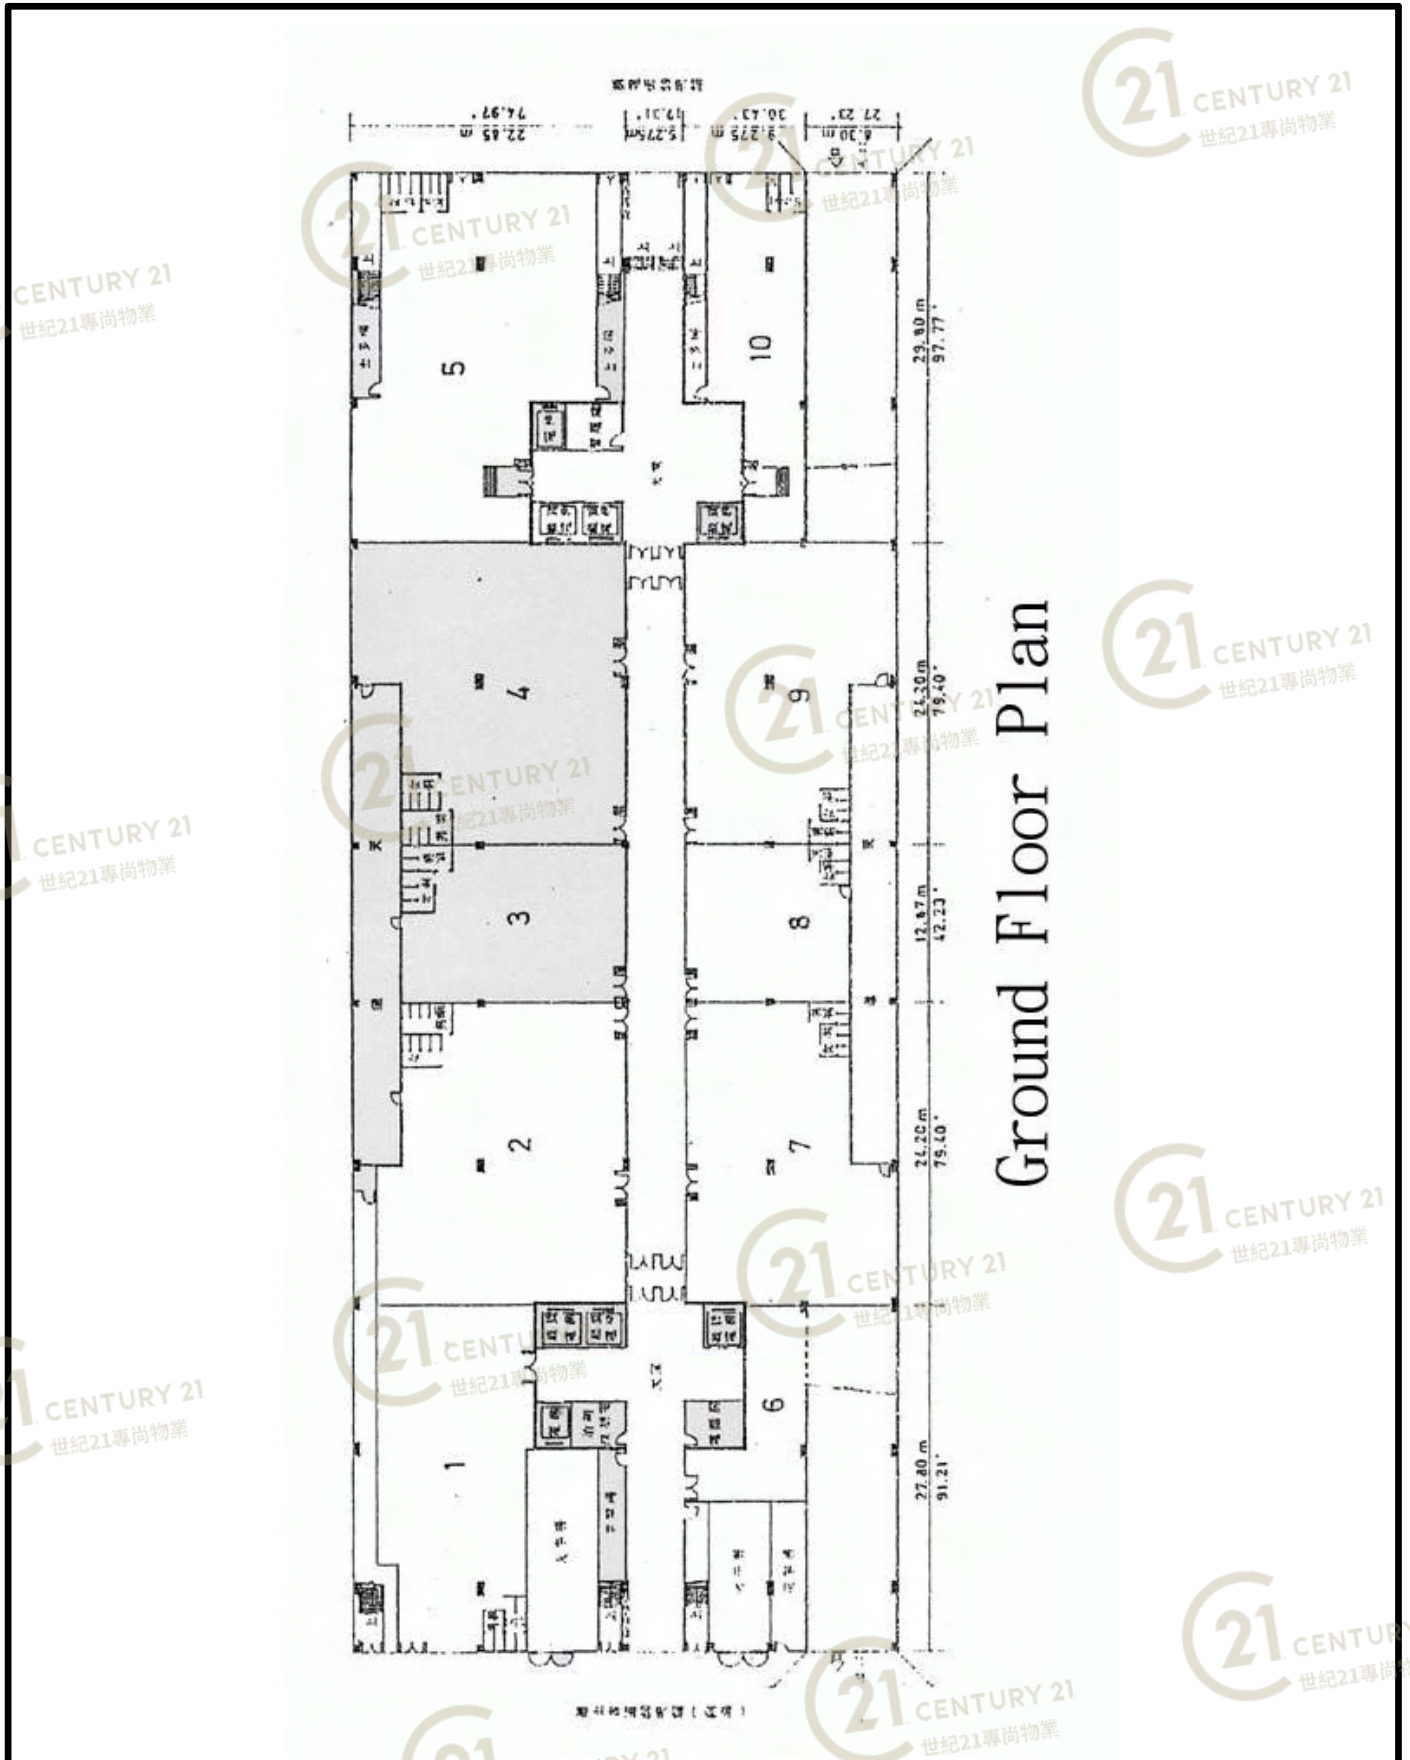

Floor Plan

NOT TO SCALE
FOR IDENTIFICATION ONLY

德士古道工業中心B座 Texaco Road Industrial Centre Block B

NOT TO SCALE, FOR IDENTIFICATION PURPOSE ONLY

圖中所有數據比例，一概只作參考之用

平面圖

Floor Plan

德士古道工業中心B座 Texaco Road Industrial Centre Block B

NOT TO SCALE, FOR IDENTIFICATION PURPOSE ONLY

圖中所有數據比例，一概只作參考之用

平面圖

Floor Plan

德士古道工業中心B座 Texaco Road Industrial Centre Block B

NOT TO SCALE, FOR IDENTIFICATION PURPOSE ONLY

圖中所有數據比例，一概只作參考之用

平面圖

Floor Plan

德士古道工業中心B座 Texaco Road Industrial Centre Block B

NOT TO SCALE, FOR IDENTIFICATION PURPOSE ONLY

圖中所有數據比例，一概只作參考之用

平面圖

Floor Plan

德士古道工業中心B座 Texaco Road Industrial Centre Block B

NOT TO SCALE, FOR IDENTIFICATION PURPOSE ONLY

圖中所有數據比例，一概只作參考之用

平面圖

Floor Plan

德士古道工業中心B座 Texaco Road Industrial Centre Block B

NOT TO SCALE, FOR IDENTIFICATION PURPOSE ONLY

圖中所有數據比例，一概只作參考之用

平面圖

Floor Plan