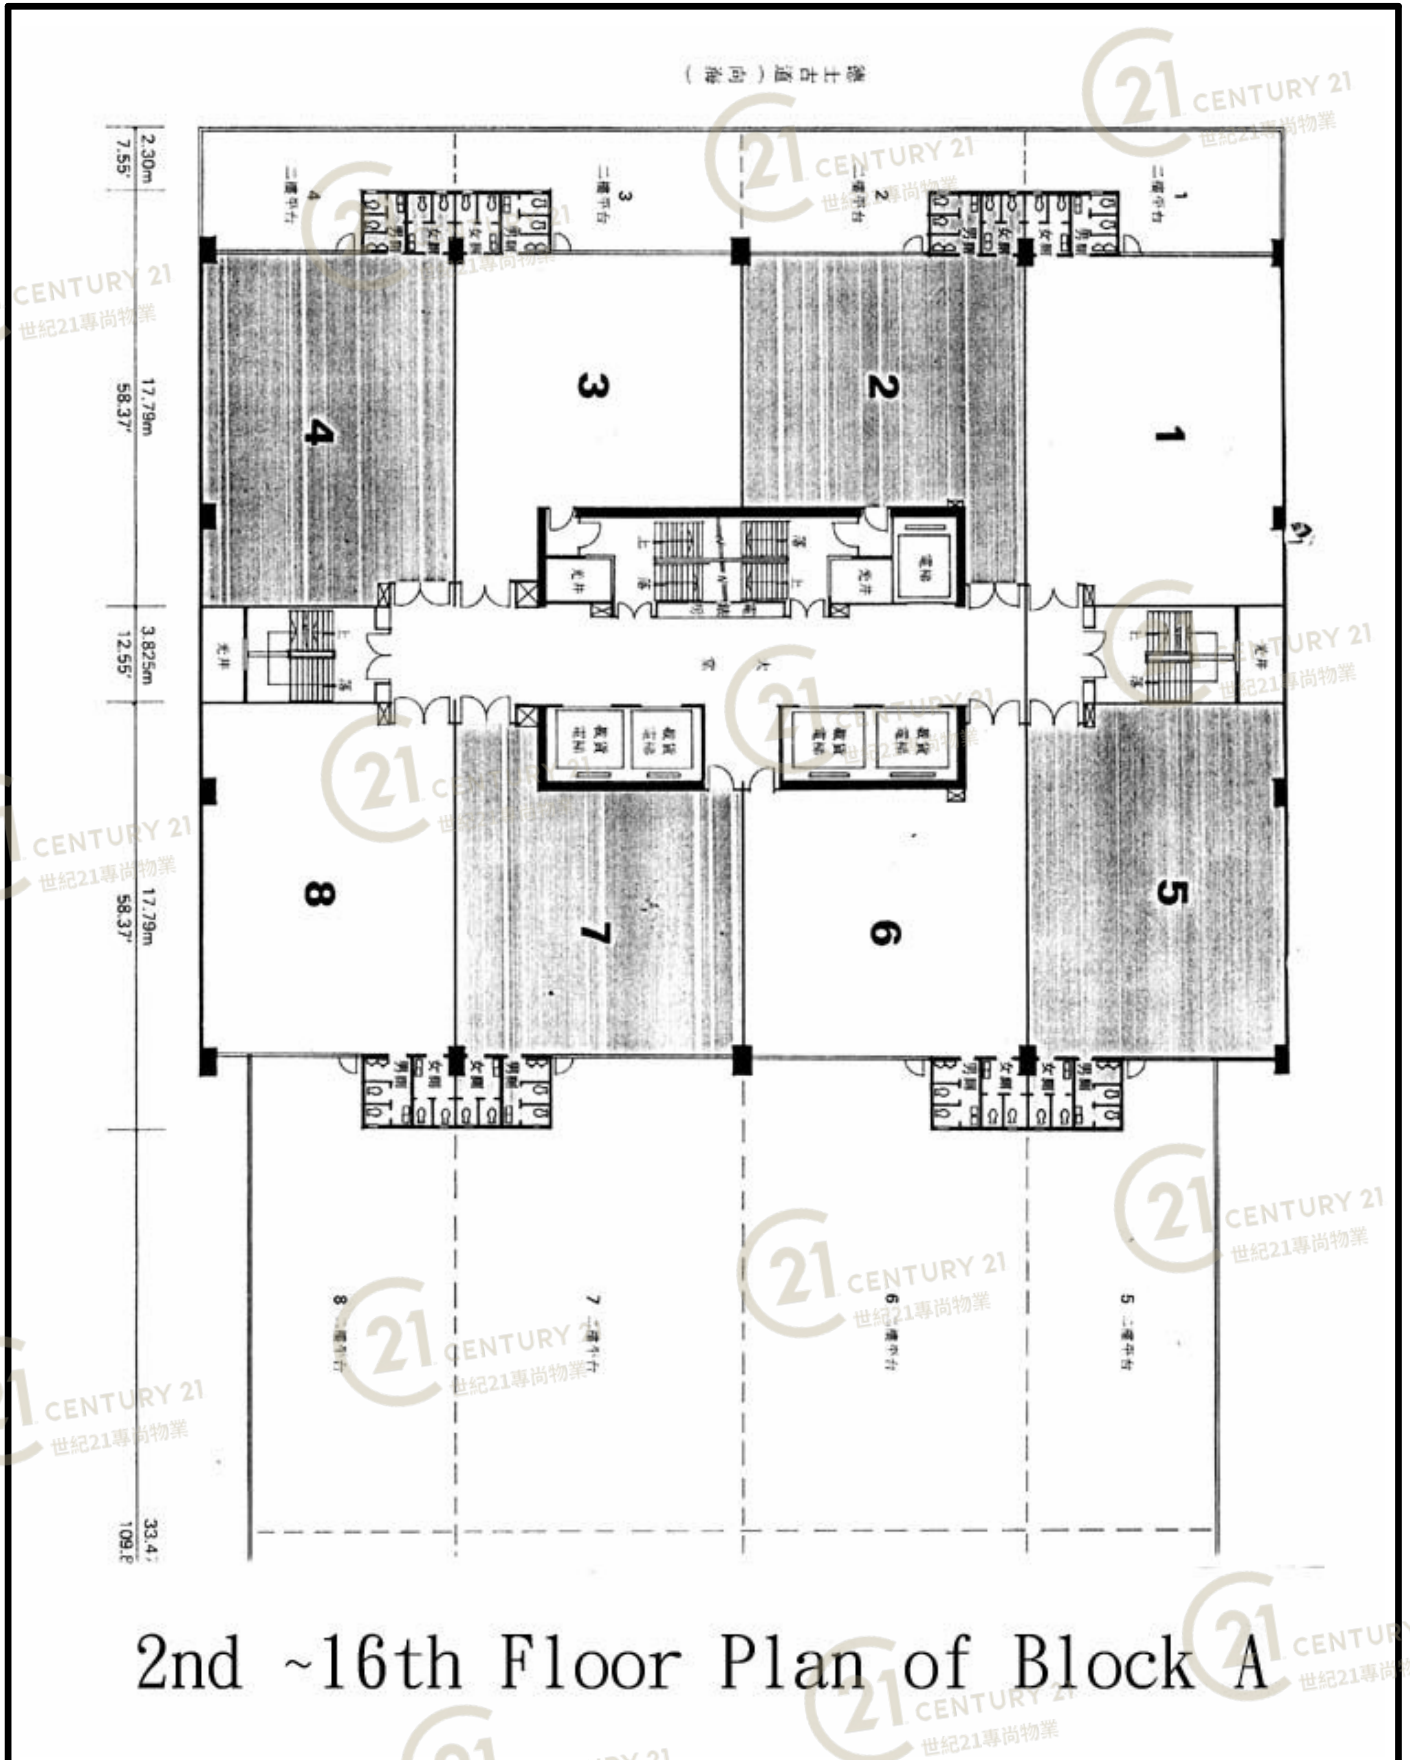

圖中所有數據比例，一概只作參考之用

平面圖

Floor Plan

NOT TO SCALE, FOR IDENTIFICATION PURPOSE ONLY

圖中所有數據比例，一概只作參考之用

平面圖

Floor Plan

德士古道工業中心B座 Texaco Road Industrial Centre Block B

NOT TO SCALE, FOR IDENTIFICATION PURPOSE ONLY

圖中所有數據比例，一概只作參考之用

平面圖

Floor Plan

BLOCK A 2/F-16/F

德士古道工業中心B座 Texaco Road Industrial Centre Block B

NOT TO SCALE, FOR IDENTIFICATION PURPOSE ONLY

圖中所有數據比例，一概只作參考之用

平面圖

Floor Plan

2nd ~16th Floor Plan of Block A

德士古道工業中心B座 Texaco Road Industrial Centre Block B

NOT TO SCALE, FOR IDENTIFICATION PURPOSE ONLY

圖中所有數據比例，一概只作參考之用

平面圖

Floor Plan

ROOF PLAN 天台平面圖

BLOCK A 座

德士古道工業中心B座 Texaco Road Industrial Centre Block B

NOT TO SCALE, FOR IDENTIFICATION PURPOSE ONLY

圖中所有數據比例，一概只作參考之用

平面圖

Floor Plan

2nd ~ 15th Floor Plan of Block B