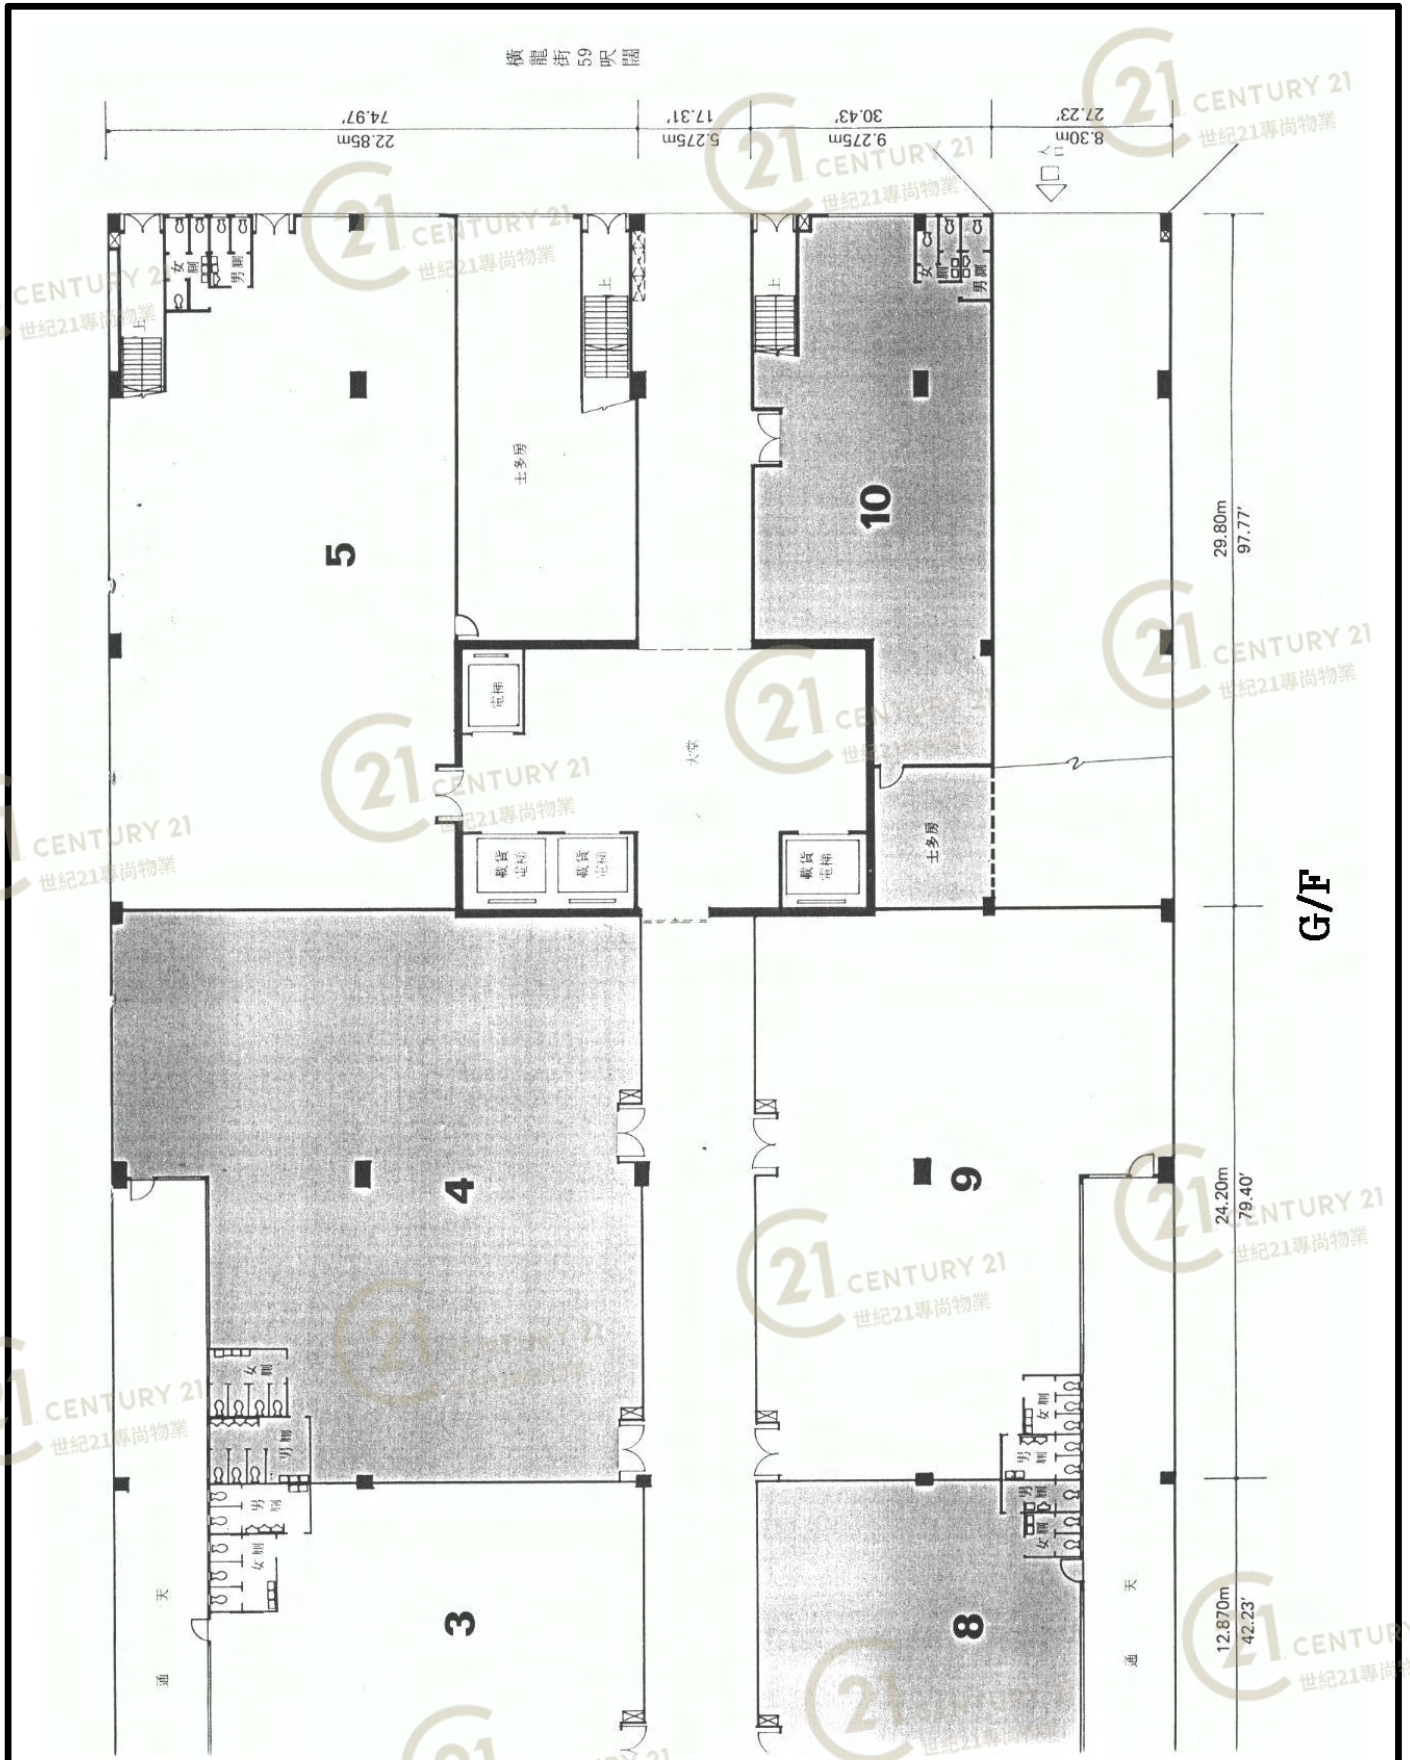

圖中所有數據比例，一概只作參考之用

ROOF PLAN

天台平面圖

BLOCK B 座

德士古道工業中心B座 Texaco Road Industrial Centre Block B

NOT TO SCALE, FOR IDENTIFICATION PURPOSE ONLY

圖中所有數據比例，一概只作參考之用

平面圖

Floor Plan

NOT TO SCALE
FOR IDENTIFICATION ONLY

德士古道工業中心B座 Texaco Road Industrial Centre Block B

NOT TO SCALE, FOR IDENTIFICATION PURPOSE ONLY

圖中所有數據比例，一概只作參考之用

平面圖

Floor Plan

德士古道工業中心B座 Texaco Road Industrial Centre Block B

NOT TO SCALE, FOR IDENTIFICATION PURPOSE ONLY

圖中所有數據比例，一概只作參考之用

平面圖

Floor Plan

德士古道工業中心B座 Texaco Road Industrial Centre Block B

NOT TO SCALE, FOR IDENTIFICATION PURPOSE ONLY

圖中所有數據比例，一概只作參考之用

平面圖

Floor Plan

德士古道工業中心B座 Texaco Road Industrial Centre Block B

NOT TO SCALE, FOR IDENTIFICATION PURPOSE ONLY

圖中所有數據比例，一概只作參考之用

平面圖

Floor Plan

德士古道工業中心B座 Texaco Road Industrial Centre Block B

NOT TO SCALE, FOR IDENTIFICATION PURPOSE ONLY