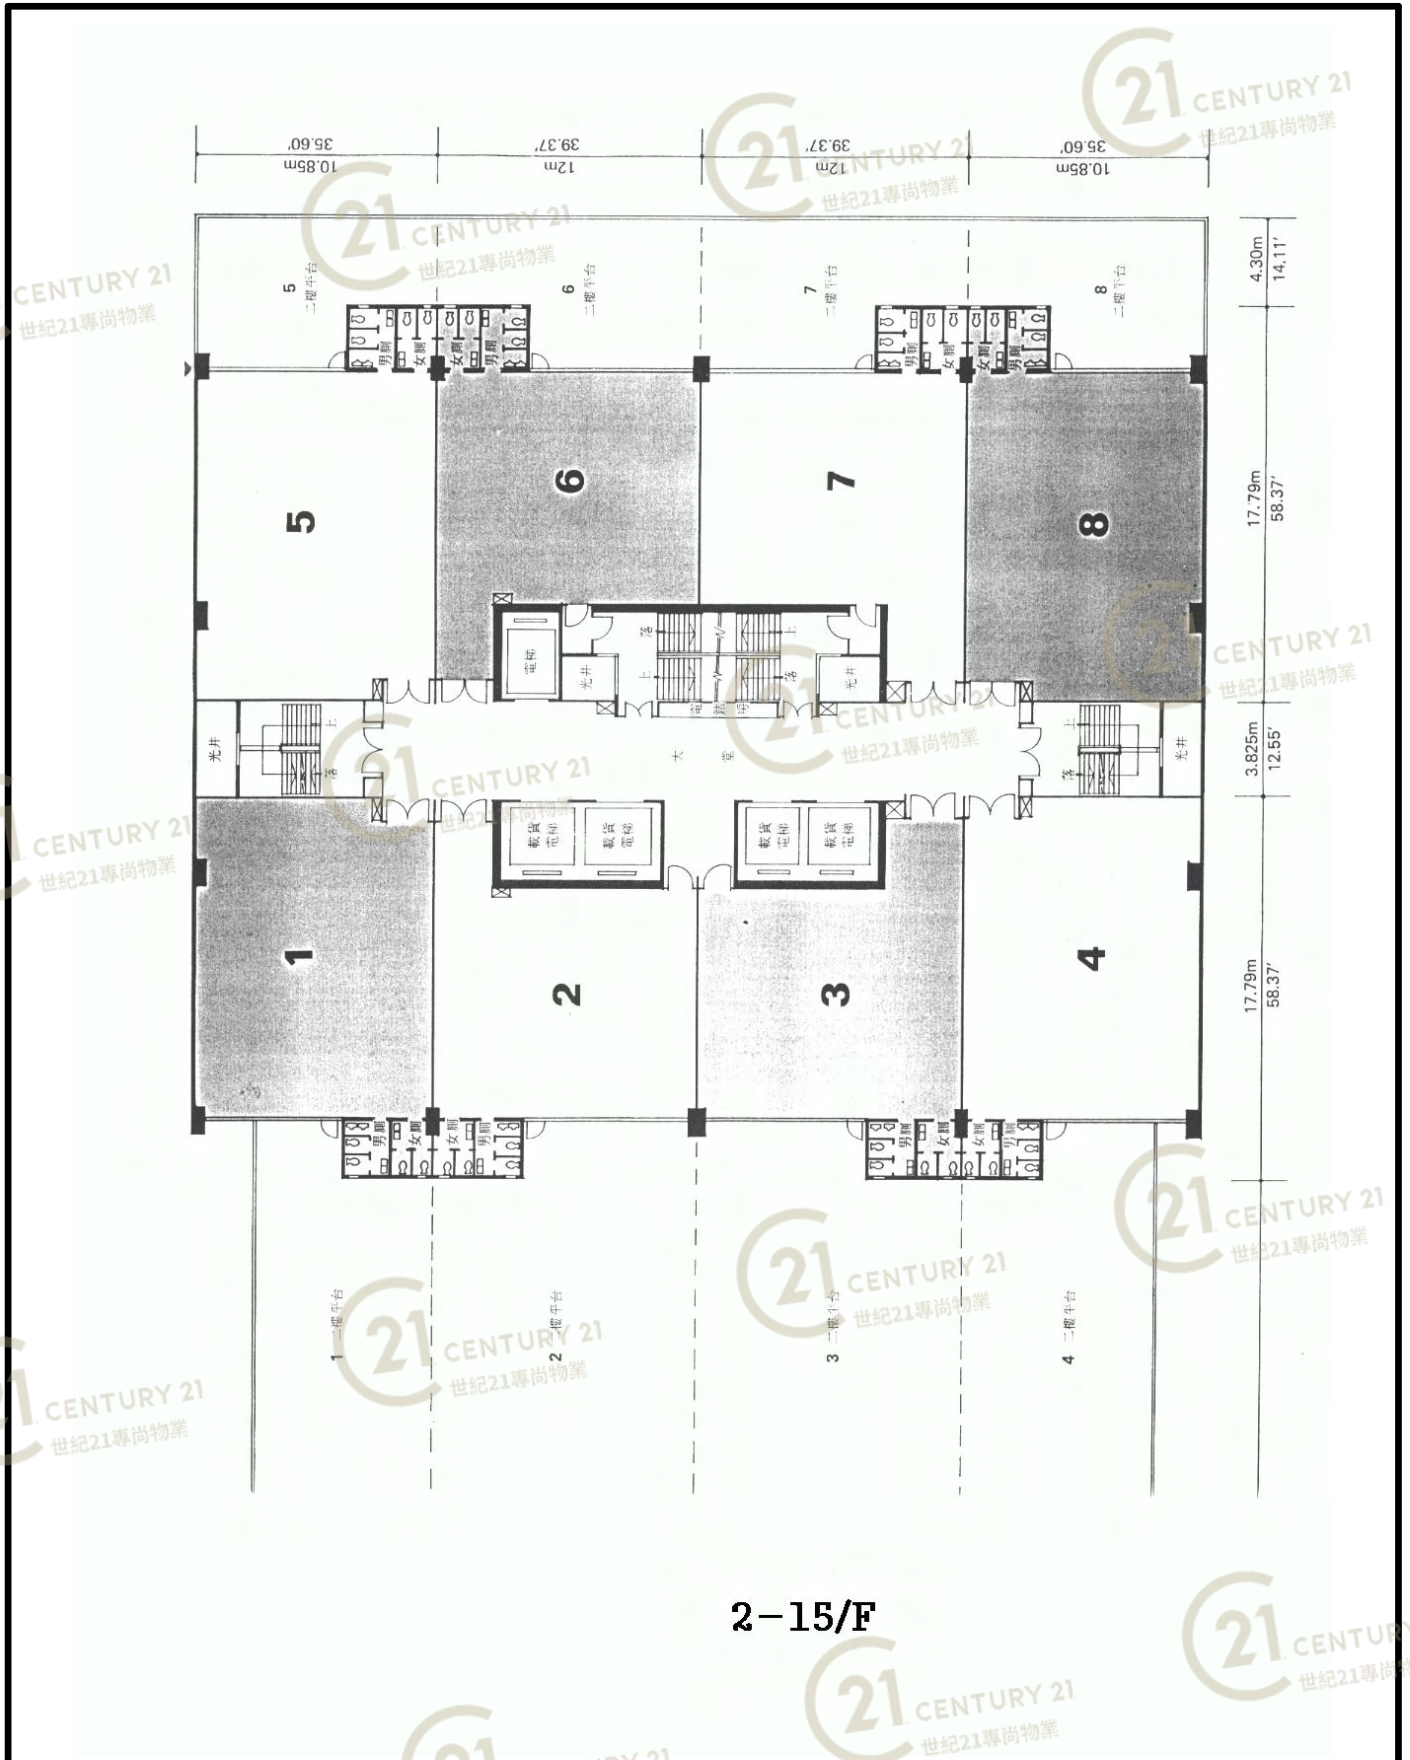

平面圖

Floor Plan

1/F

德士古道工業中心B座 Texaco Road Industrial Centre Block B

NOT TO SCALE, FOR IDENTIFICATION PURPOSE ONLY

圖中所有數據比例，一概只作參考之用

平面圖

Floor Plan

1st Floor Plan

德士古道工業中心B座 Texaco Road Industrial Centre Block B

NOT TO SCALE, FOR IDENTIFICATION PURPOSE ONLY

圖中所有數據比例，一概只作參考之用

平面圖

Floor Plan

德士古道工業中心B座 Texaco Road Industrial Centre Block B

NOT TO SCALE, FOR IDENTIFICATION PURPOSE ONLY

圖中所有數據比例，一概只作參考之用

平面圖

Floor Plan

NOT TO SCALE, FOR IDENTIFICATION PURPOSE ONLY

圖中所有數據比例，一概只作參考之用

平面圖

Floor Plan

德士古道工業中心B座 Texaco Road Industrial Centre Block B

NOT TO SCALE, FOR IDENTIFICATION PURPOSE ONLY

圖中所有數據比例，一概只作參考之用

平面圖

Floor Plan

BLOCK A 2/F-16/F

德士古道工業中心B座 Texaco Road Industrial Centre Block B

NOT TO SCALE, FOR IDENTIFICATION PURPOSE ONLY

圖中所有數據比例，一概只作參考之用