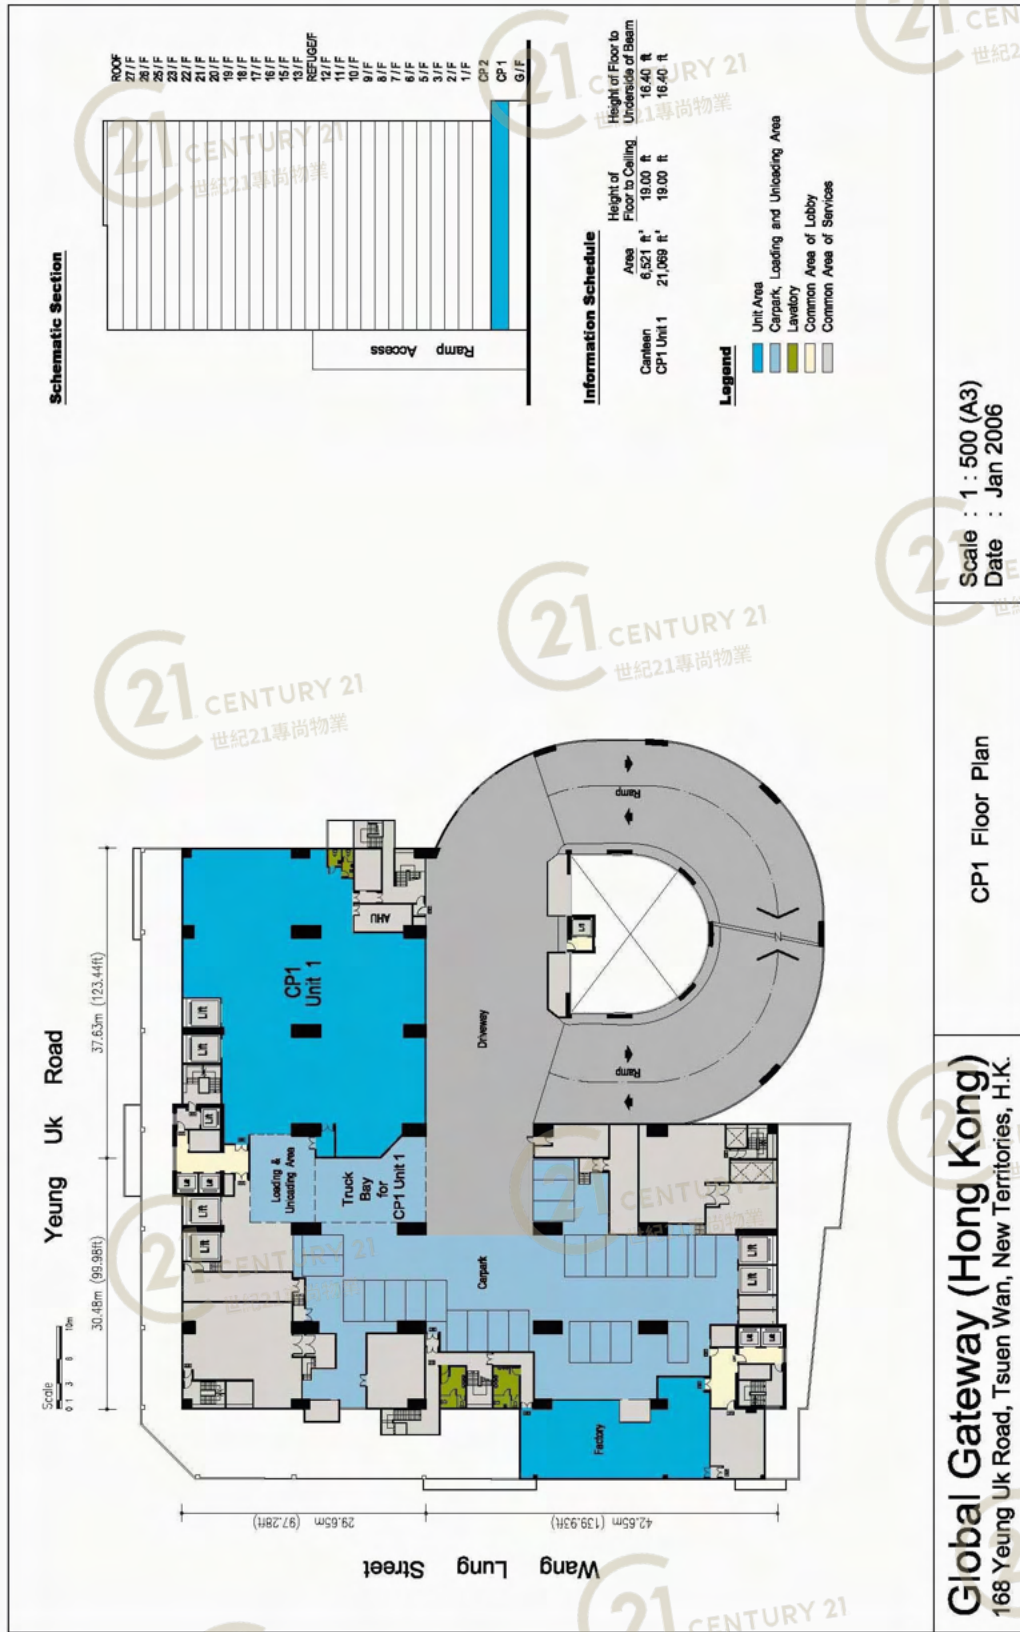

國際訊通中心 Global Gateway (Hong Kong)

NOT TO SCALE, FOR IDENTIFICATION PURPOSE ONLY

圖中所有數據比例，一概只作參考之用

平面圖

Floor Plan

Carpark Level 1

國際訊通中心 Global Gateway (Hong Kong)

NOT TO SCALE, FOR IDENTIFICATION PURPOSE ONLY

圖中所有數據比例，一概只作參考之用

平面圖

Floor Plan

CarPark Level 2

國際訊通中心 Global Gateway (Hong Kong)

NOT TO SCALE, FOR IDENTIFICATION PURPOSE ONLY

圖中所有數據比例，一概只作參考之用

平面圖

Floor Plan

CP1 Floor Plan

Global Gateway (Hong Kong)
168 Young Uk Road, Tsuen Wan, New Territories, H.K.

國際訊通中心 Global Gateway (Hong Kong)

NOT TO SCALE, FOR IDENTIFICATION PURPOSE ONLY

圖中所有數據比例，一概只作參考之用

平面圖