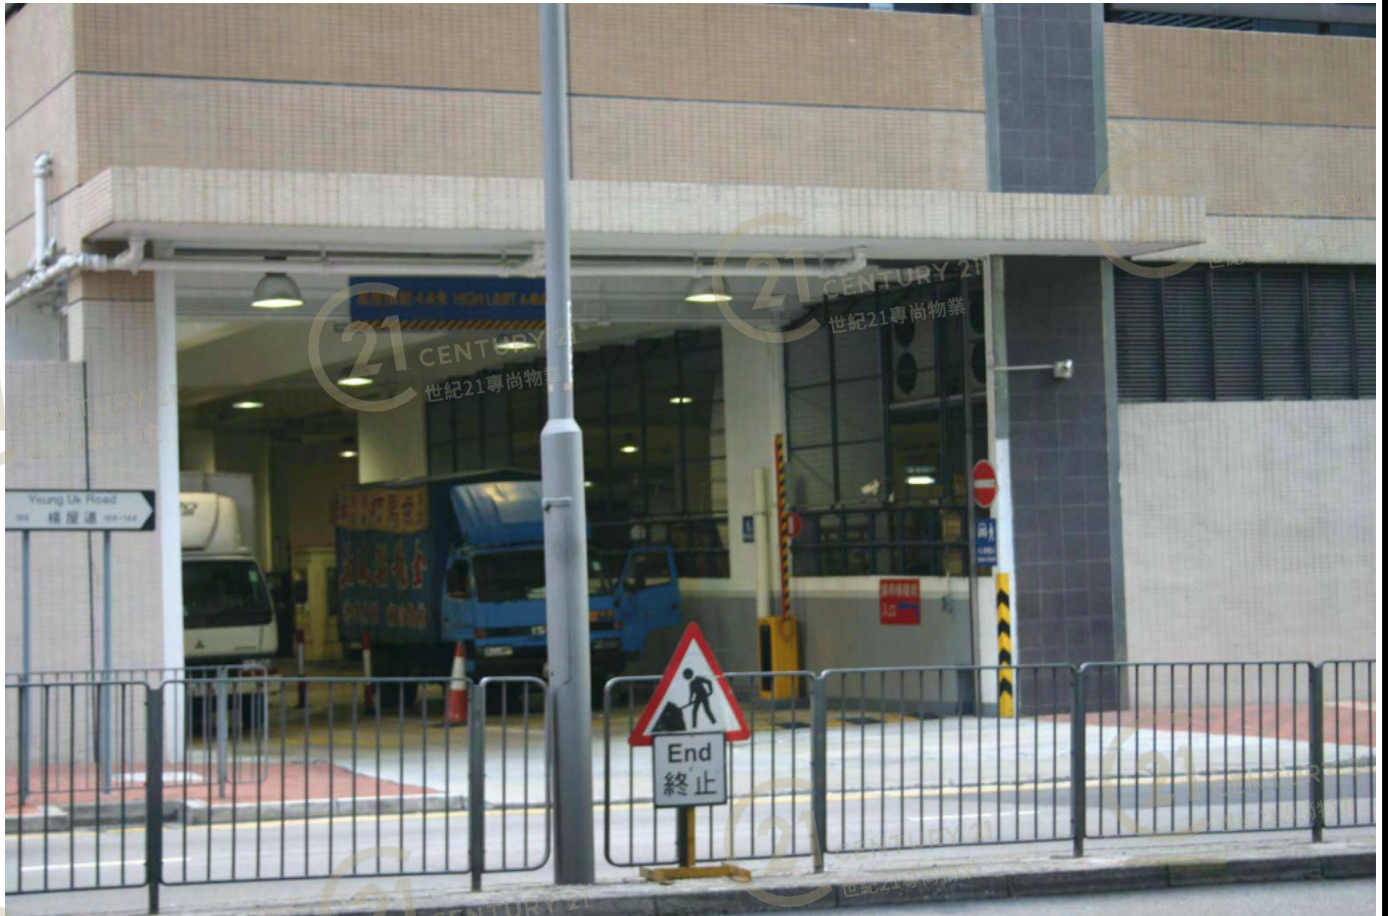

國際訊通中心 Global Gateway (Hong Kong)

NOT TO SCALE, FOR IDENTIFICATION PURPOSE ONLY

圖中所有數據比例，一概只作參考之用

國際訊通中心 Global Gateway (Hong Kong)

NOT TO SCALE, FOR IDENTIFICATION PURPOSE ONLY

圖中所有數據比例，一概只作參考之用

國際訊通中心 Global Gateway (Hong Kong)