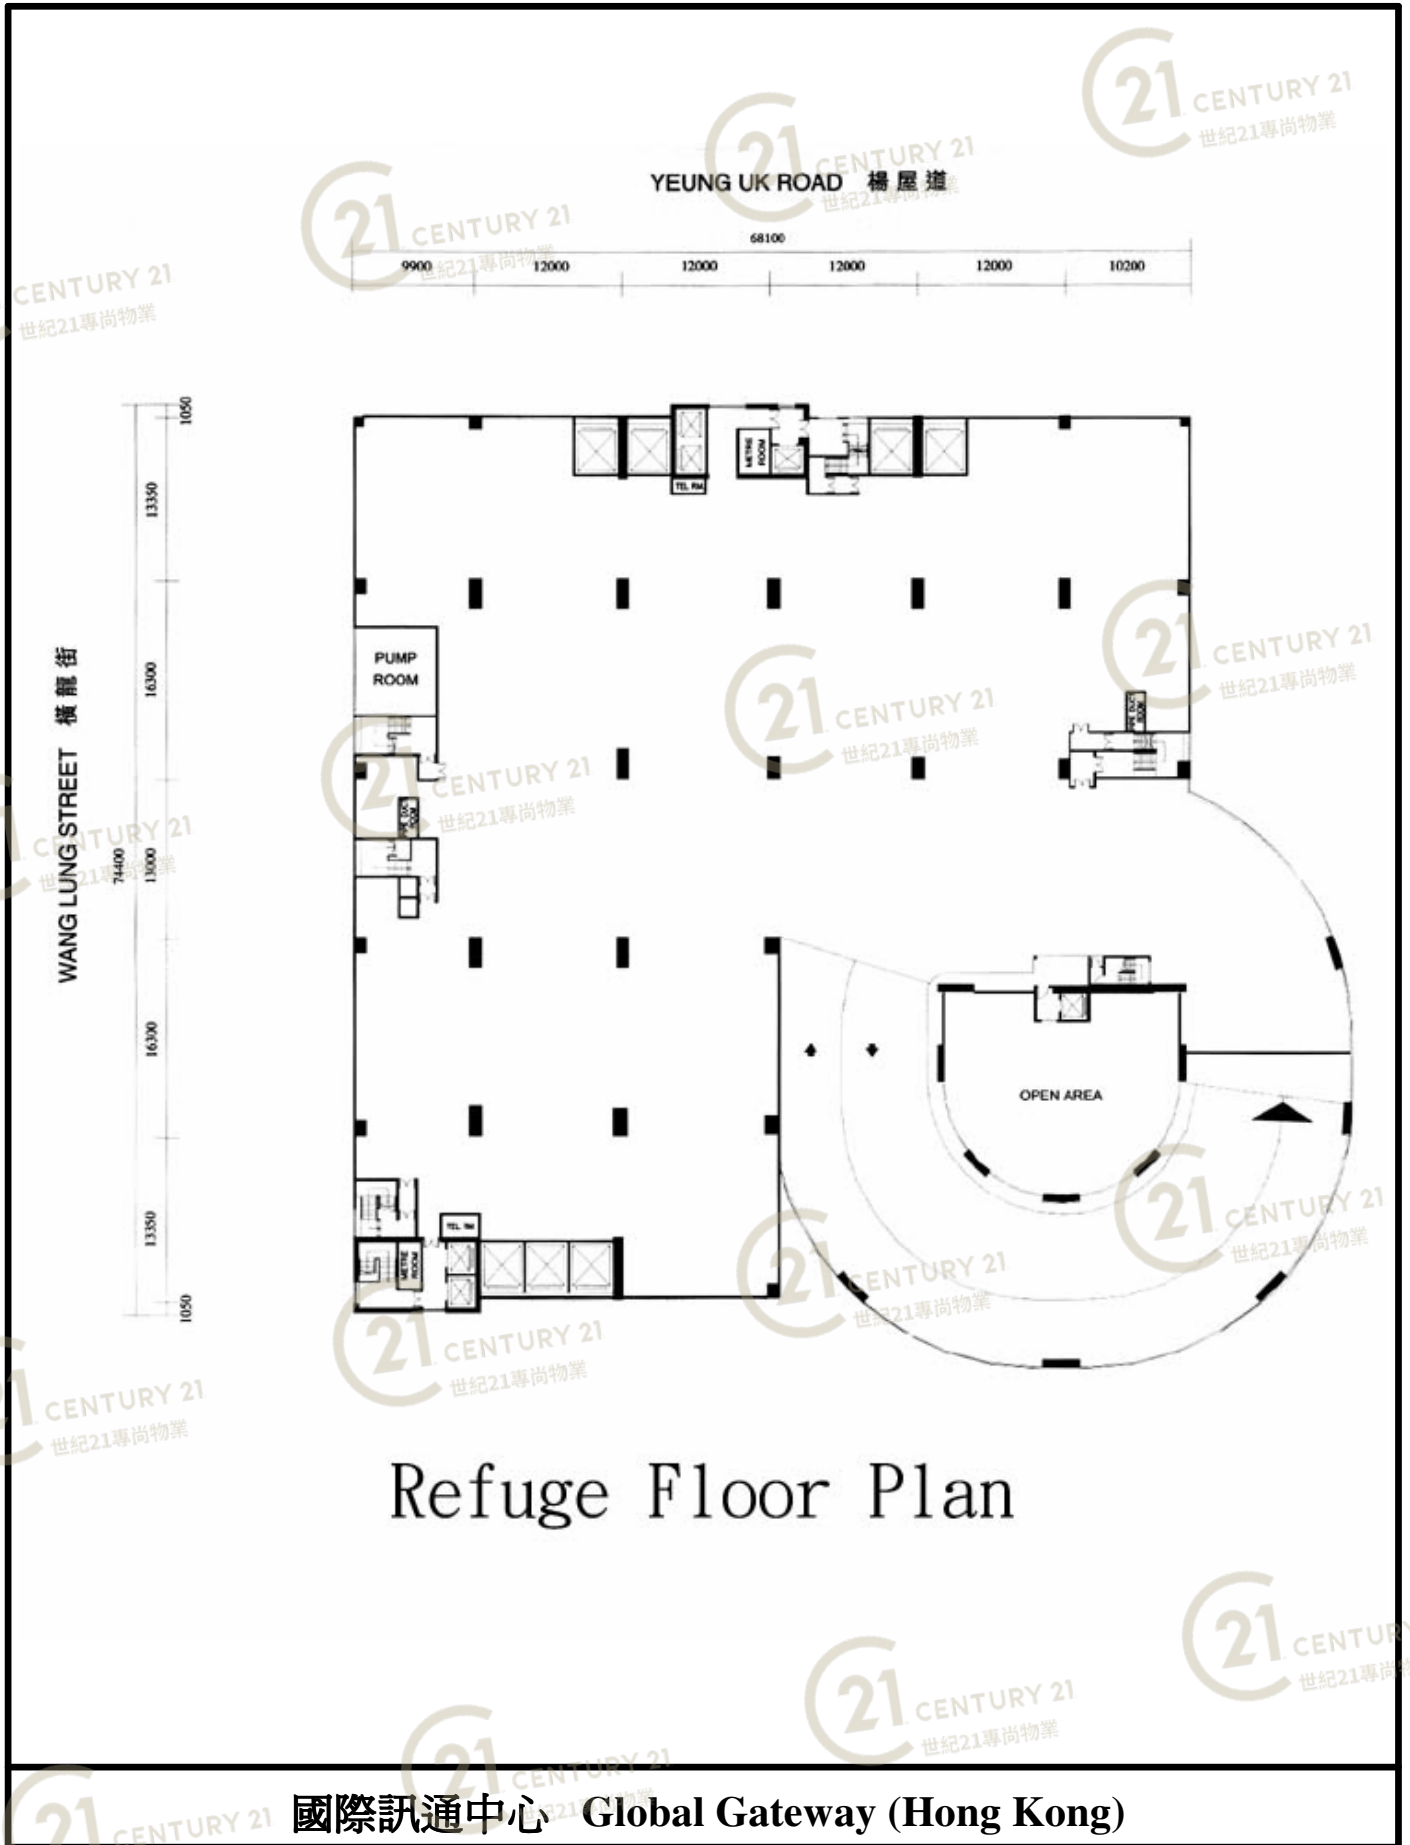

平面圖

Floor Plan

國際訊通中心 Global Gateway (Hong Kong)

NOT TO SCALE, FOR IDENTIFICATION PURPOSE ONLY

圖中所有數據比例，一概只作參考之用

平面圖

Floor Plan

國際訊通中心 Global Gateway (Hong Kong)

NOT TO SCALE, FOR IDENTIFICATION PURPOSE ONLY

圖中所有數據比例，一概只作參考之用

平面圖

Floor Plan

CP1 Floor Plan

國際訊通中心 Global Gateway (Hong Kong)

NOT TO SCALE, FOR IDENTIFICATION PURPOSE ONLY

圖中所有數據比例，一概只作參考之用

平面圖

Floor Plan

Refuge Floor Plan

國際訊通中心 Global Gateway (Hong Kong)

NOT TO SCALE, FOR IDENTIFICATION PURPOSE ONLY

圖中所有數據比例，一概只作參考之用

平面圖

Floor Plan