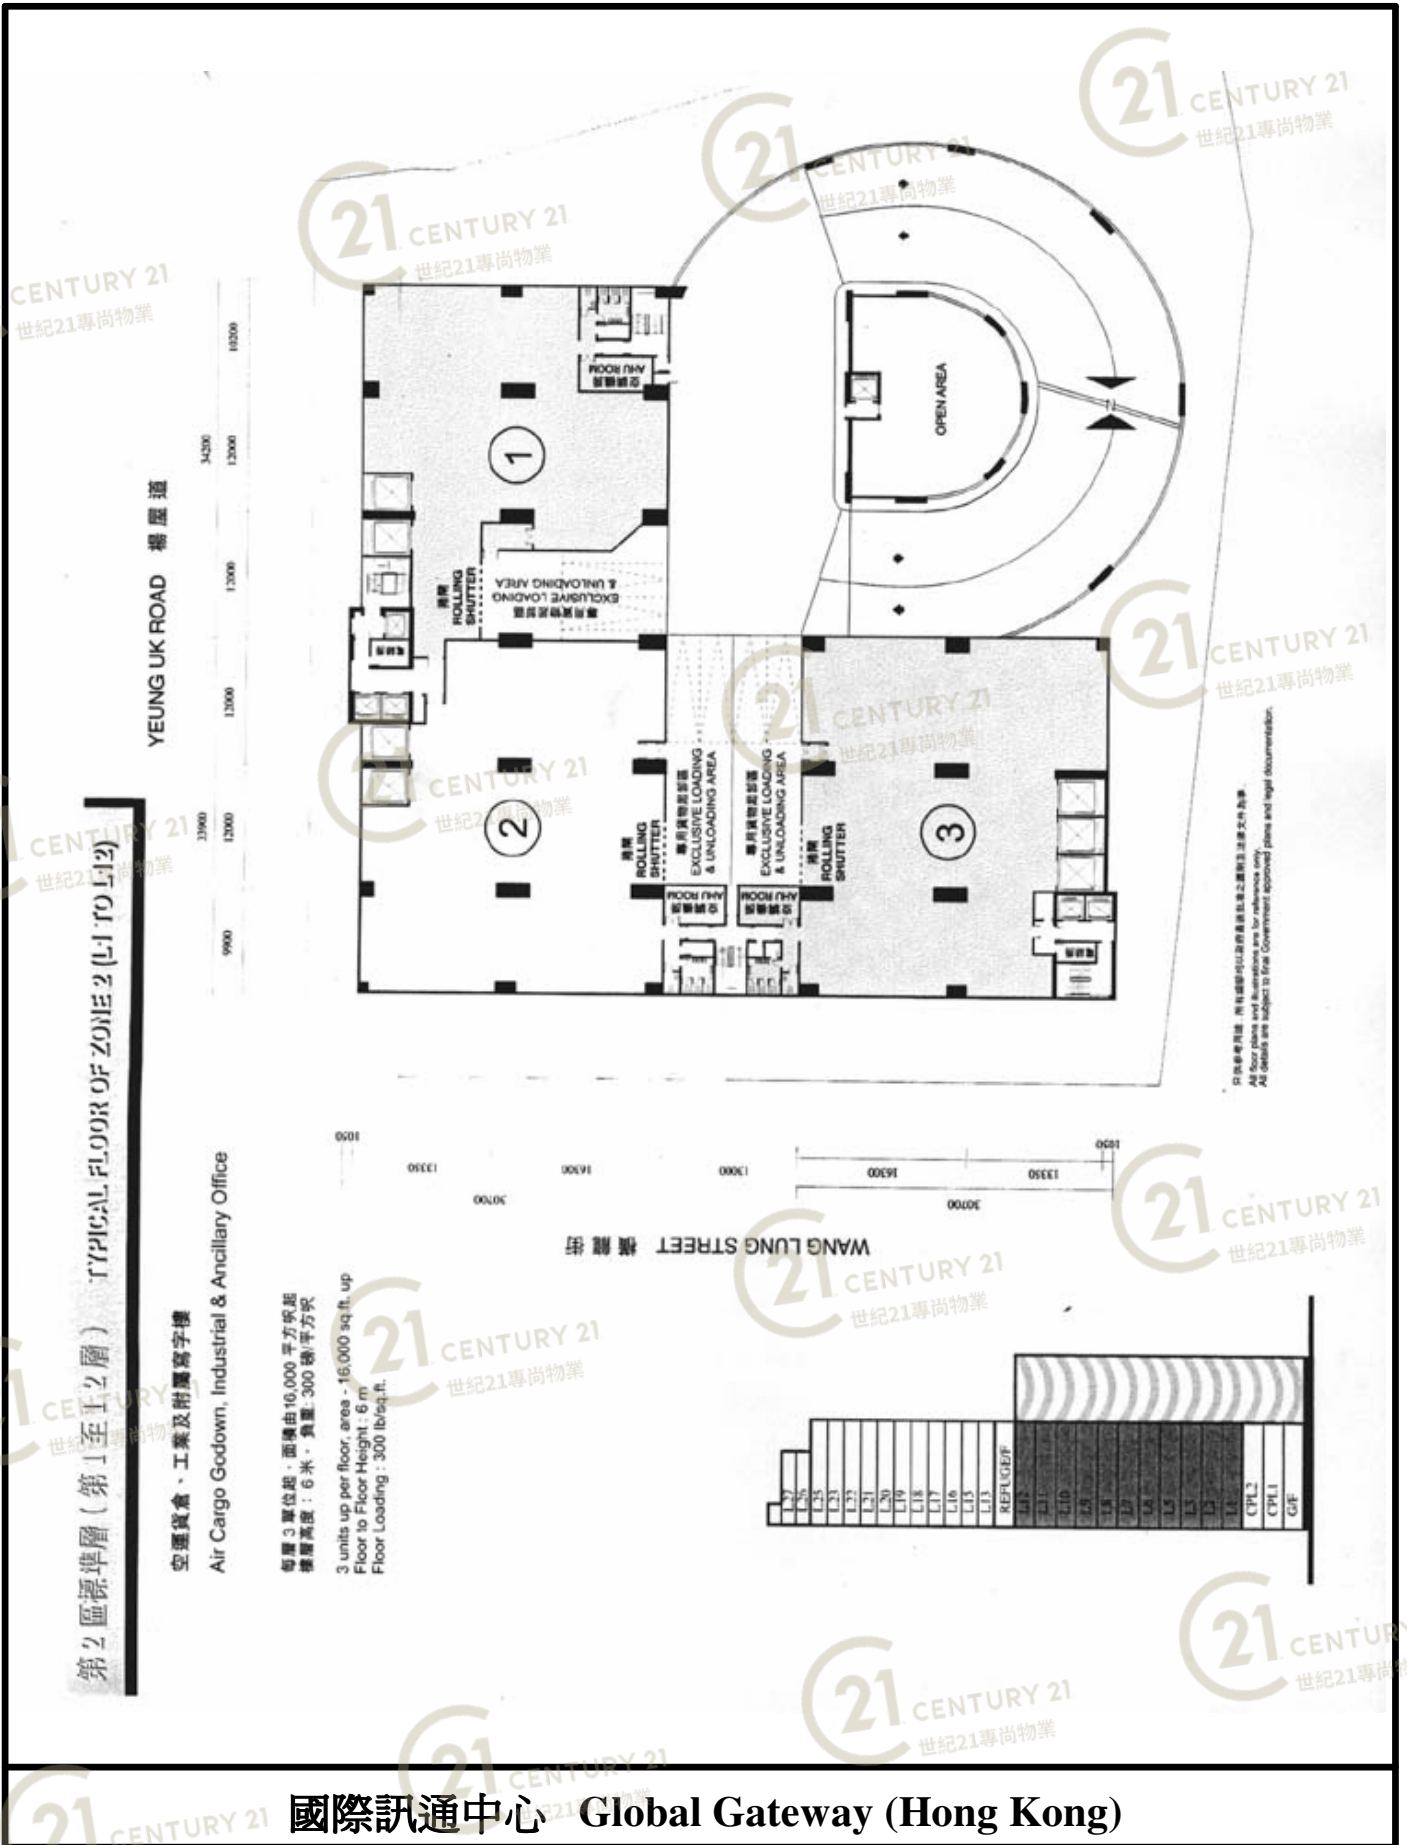

圖中所有數據比例，一概只作參考之用

平面圖

Floor Plan

CarPark Level 2

國際訊通中心 Global Gateway (Hong Kong)

NOT TO SCALE, FOR IDENTIFICATION PURPOSE ONLY

圖中所有數據比例，一概只作參考之用

平面圖

Floor Plan

CP1 Floor Plan

Global Gateway (Hong Kong)
168 Young Uk Road, Tsuen Wan, New Territories, H.K.

國際訊通中心 Global Gateway (Hong Kong)

NOT TO SCALE, FOR IDENTIFICATION PURPOSE ONLY

圖中所有數據比例，一概只作參考之用

平面圖

Floor Plan

國際訊通中心 Global Gateway (Hong Kong)

NOT TO SCALE, FOR IDENTIFICATION PURPOSE ONLY

圖中所有數據比例，一概只作參考之用

平面圖

Floor Plan

國際訊通中心 Global Gateway (Hong Kong)

NOT TO SCALE, FOR IDENTIFICATION PURPOSE ONLY
圖中所有數據比例，一概只作參考之用