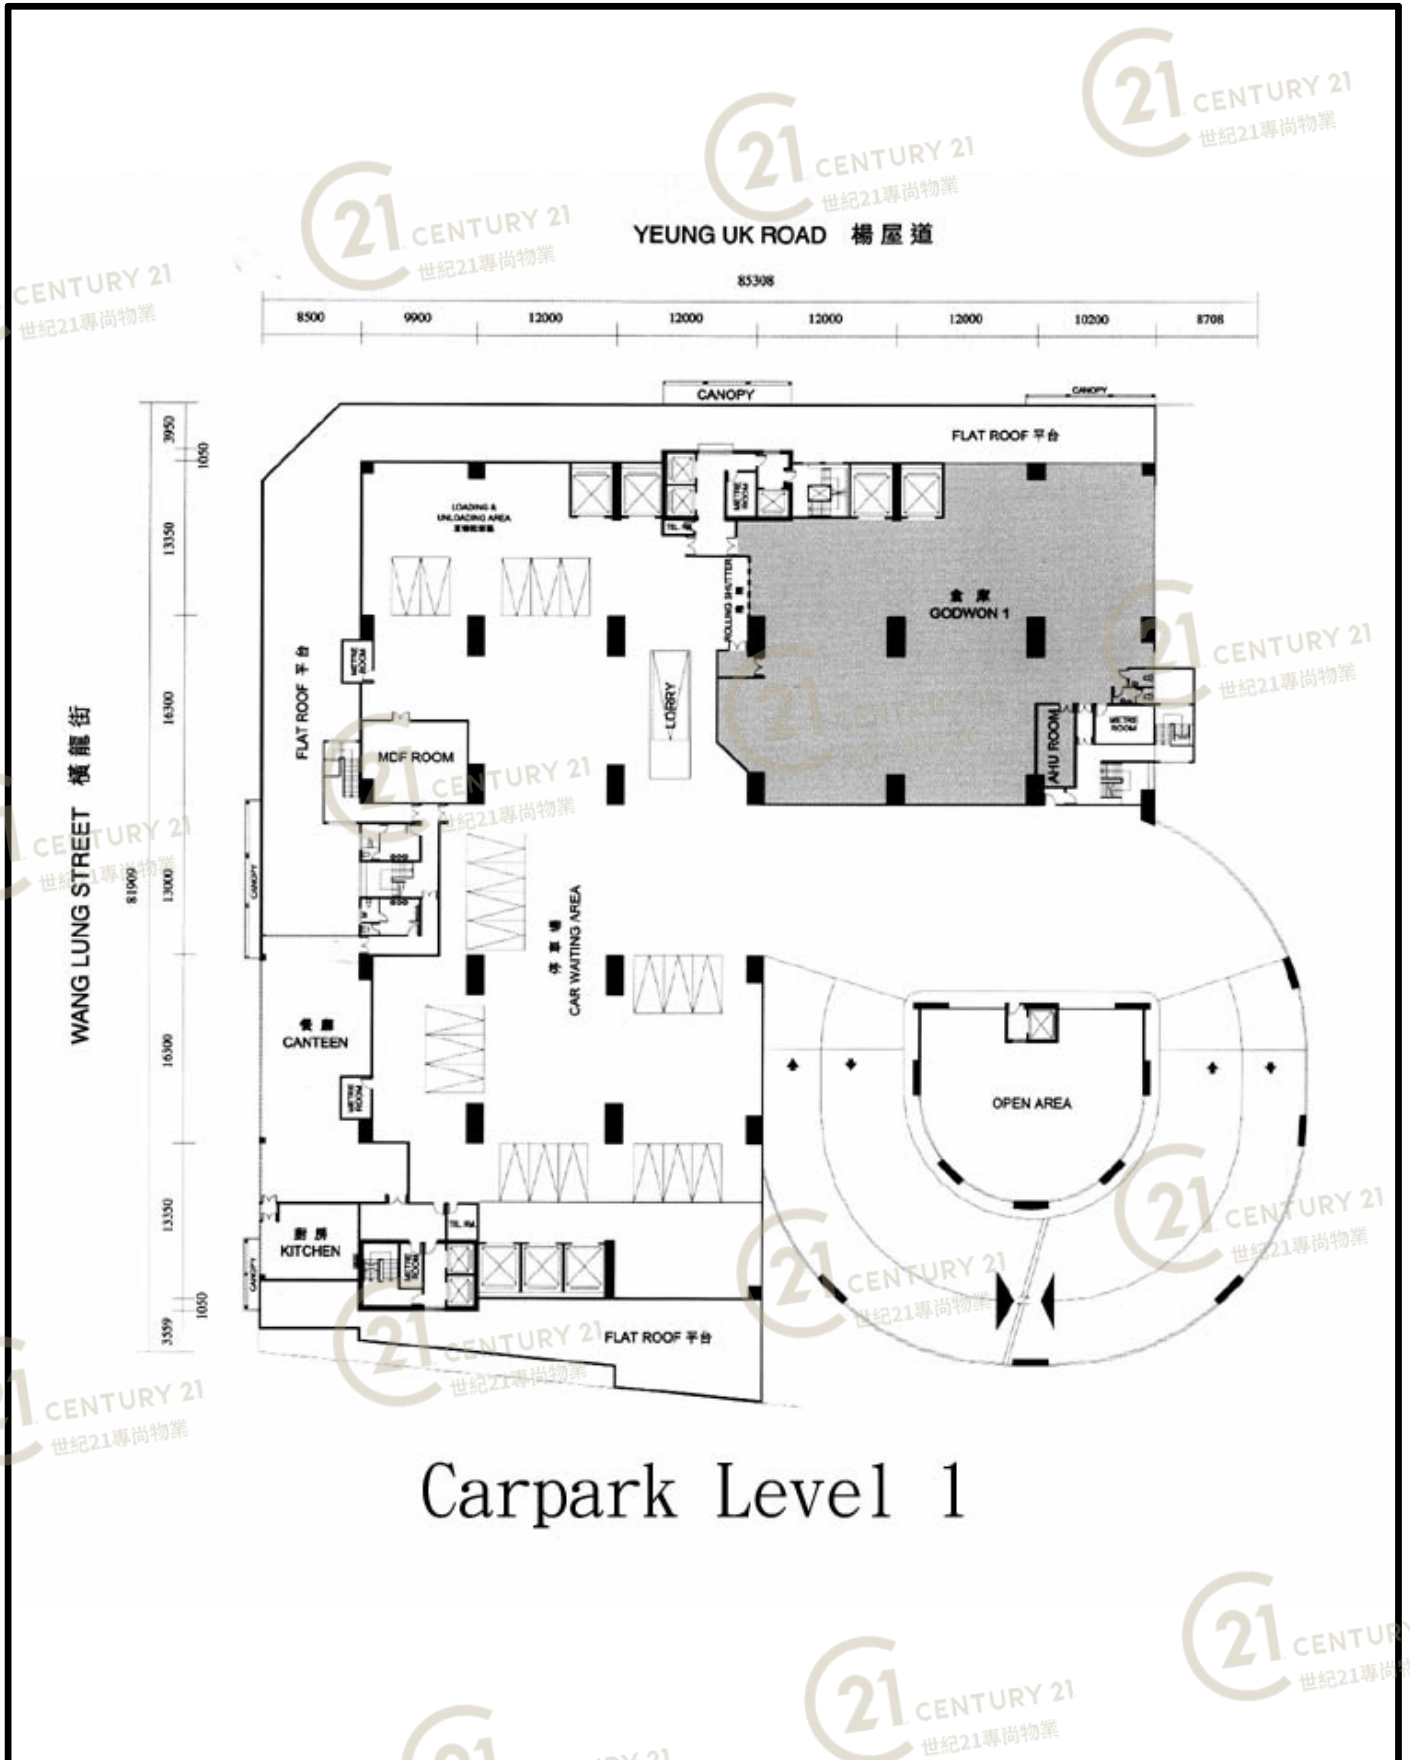

圖中所有數據比例，一概只作參考之用

平面圖

Floor Plan

國際訊通中心 Global Gateway (Hong Kong)

NOT TO SCALE, FOR IDENTIFICATION PURPOSE ONLY

圖中所有數據比例，一概只作參考之用

平面圖

Floor Plan

26th ~ 27th Floor Plan

國際訊通中心 Global Gateway (Hong Kong)

NOT TO SCALE, FOR IDENTIFICATION PURPOSE ONLY

圖中所有數據比例，一概只作參考之用

平面圖

Floor Plan

26/F-27/F

WANG LUNG STREET 橫龍街

國際訊通中心 Global Gateway (Hong Kong)

NOT TO SCALE, FOR IDENTIFICATION PURPOSE ONLY

圖中所有數據比例，一概只作參考之用

平面圖

Floor Plan

Carpark Level 1

國際訊通中心 Global Gateway (Hong Kong)

NOT TO SCALE, FOR IDENTIFICATION PURPOSE ONLY