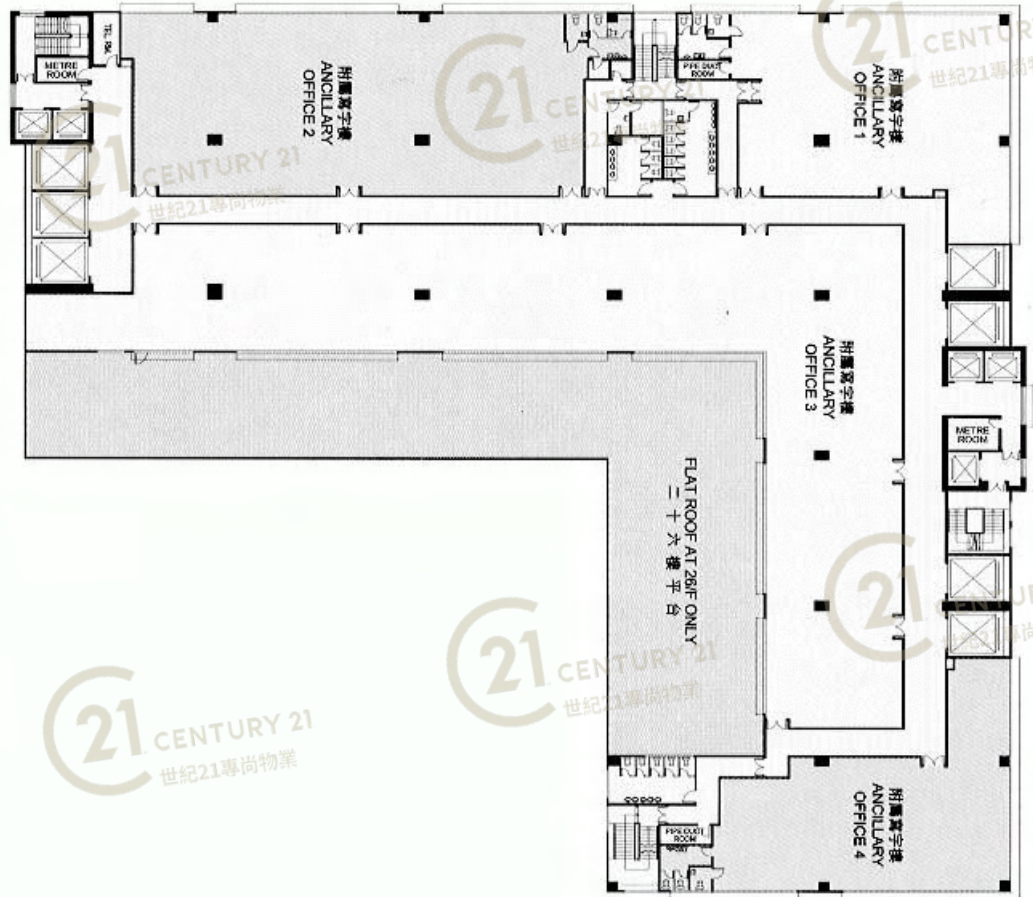

圖中所有數據比例，一概只作參考之用

平面圖

Floor Plan

國際訊通中心 Global Gateway (Hong Kong)

NOT TO SCALE, FOR IDENTIFICATION PURPOSE ONLY

圖中所有數據比例，一概只作參考之用

平面圖

Floor Plan

26th ~ 27th Floor Plan

國際訊通中心 Global Gateway (Hong Kong)

NOT TO SCALE, FOR IDENTIFICATION PURPOSE ONLY

圖中所有數據比例，一概只作參考之用

平面圖

Floor Plan

26/F-27/F

WANG LUNG STREET 橫龍街

國際訊通中心 Global Gateway (Hong Kong)

NOT TO SCALE, FOR IDENTIFICATION PURPOSE ONLY

圖中所有數據比例，一概只作參考之用

平面圖

Floor Plan

Carpark Level 1

國際訊通中心 Global Gateway (Hong Kong)

NOT TO SCALE, FOR IDENTIFICATION PURPOSE ONLY