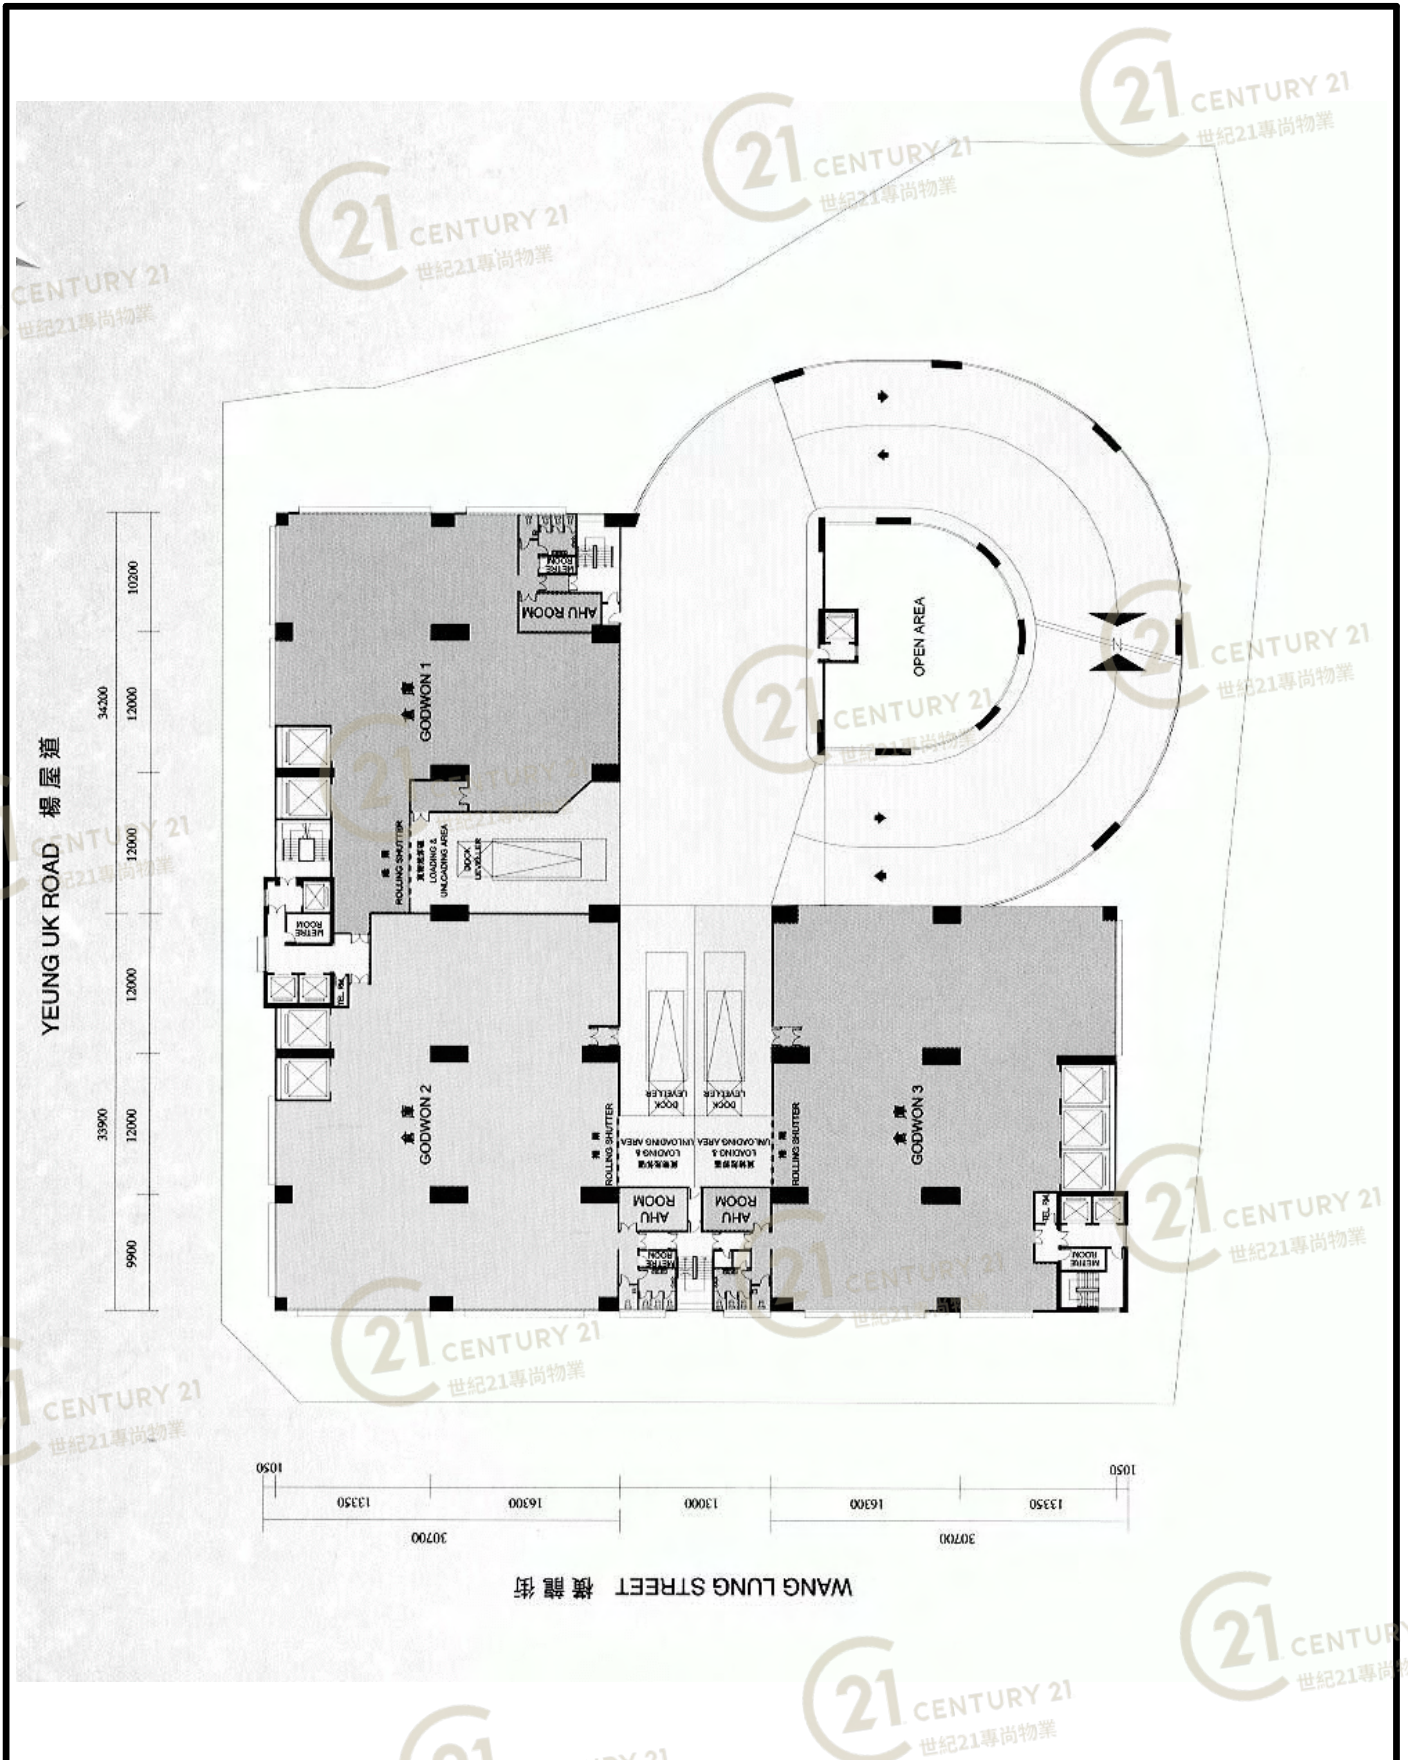

平面圖

Floor Plan

1st ~ 12th Floor Plan

國際訊通中心 Global Gateway (Hong Kong)

NOT TO SCALE, FOR IDENTIFICATION PURPOSE ONLY

圖中所有數據比例，一概只作參考之用

平面圖

Floor Plan

國際訊通中心 Global Gateway (Hong Kong)

NOT TO SCALE, FOR IDENTIFICATION PURPOSE ONLY

圖中所有數據比例，一概只作參考之用

平面圖

Floor Plan

13th ~ 25th Floor Plan

國際訊通中心 Global Gateway (Hong Kong)

NOT TO SCALE, FOR IDENTIFICATION PURPOSE ONLY

圖中所有數據比例，一概只作參考之用

平面圖

Floor Plan

國際訊通中心 Global Gateway (Hong Kong)

NOT TO SCALE, FOR IDENTIFICATION PURPOSE ONLY

圖中所有數據比例，一概只作參考之用

平面圖

Floor Plan