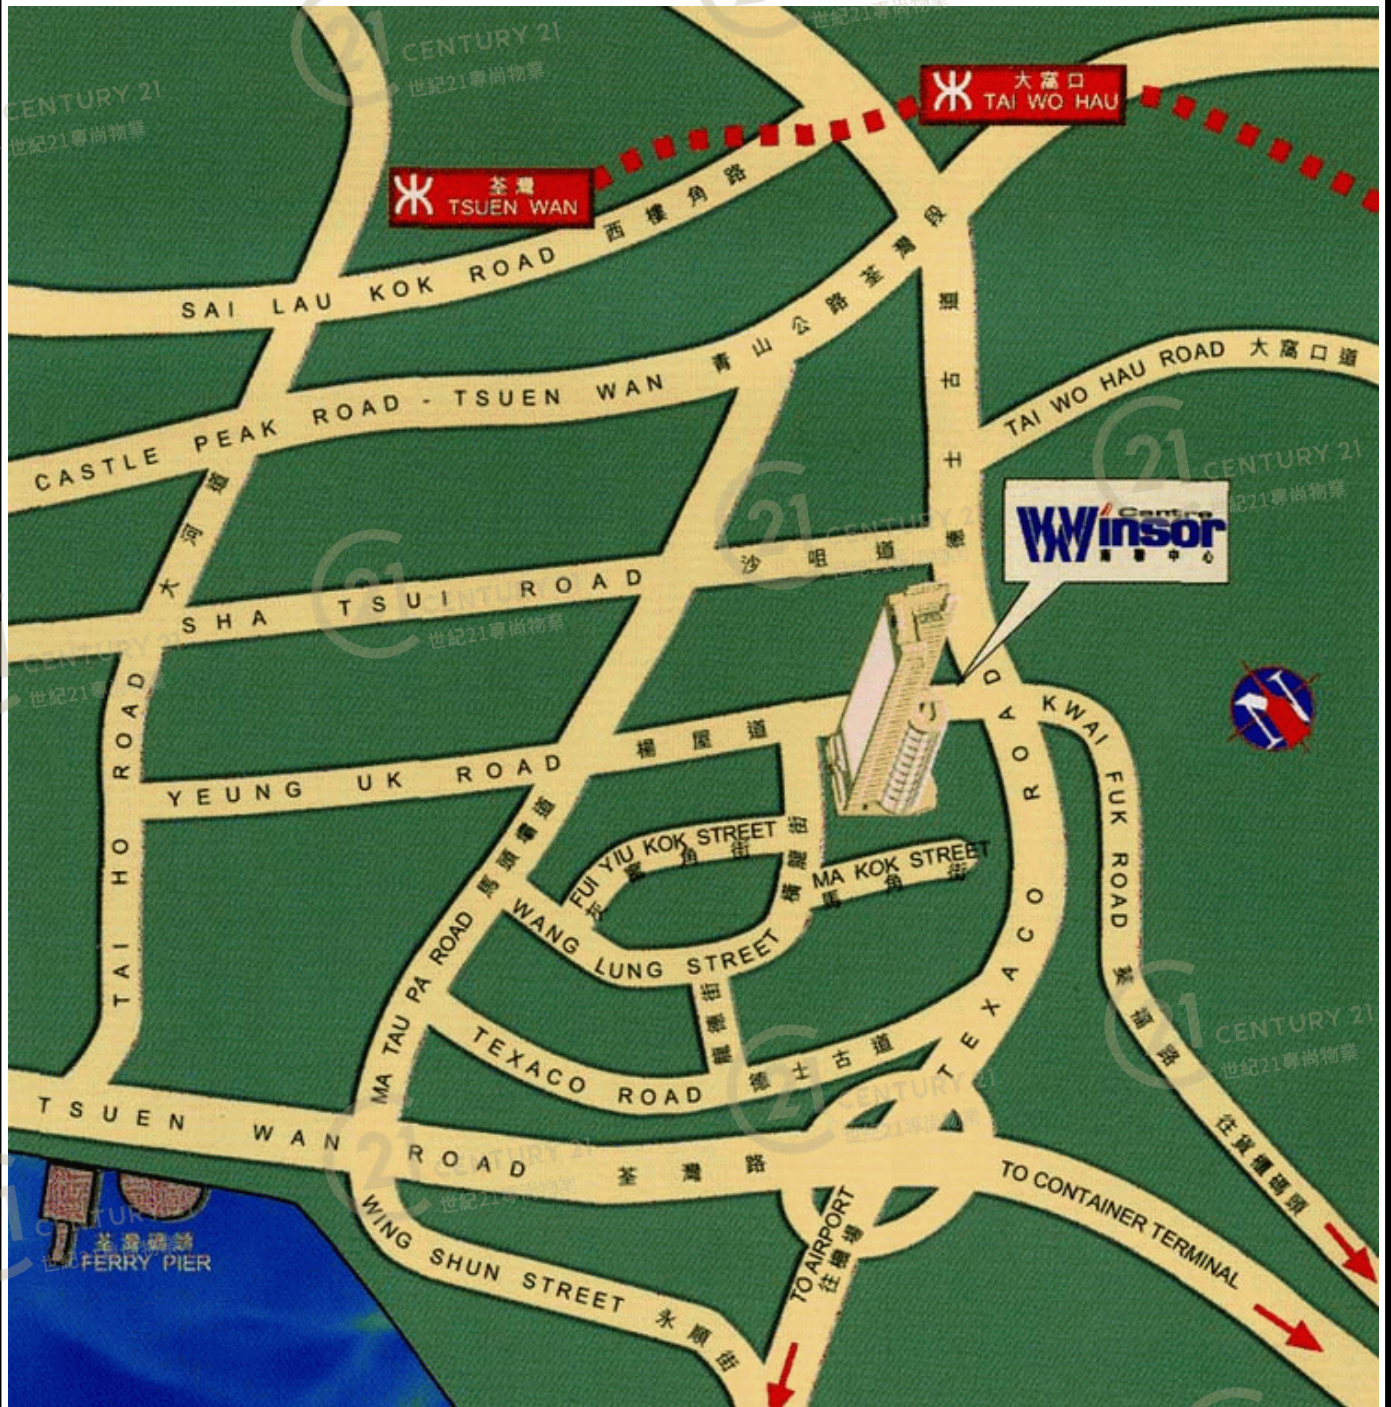

平面圖

Floor Plan

國際訊通中心 Global Gateway (Hong Kong)

NOT TO SCALE, FOR IDENTIFICATION PURPOSE ONLY

圖中所有數據比例，一概只作參考之用