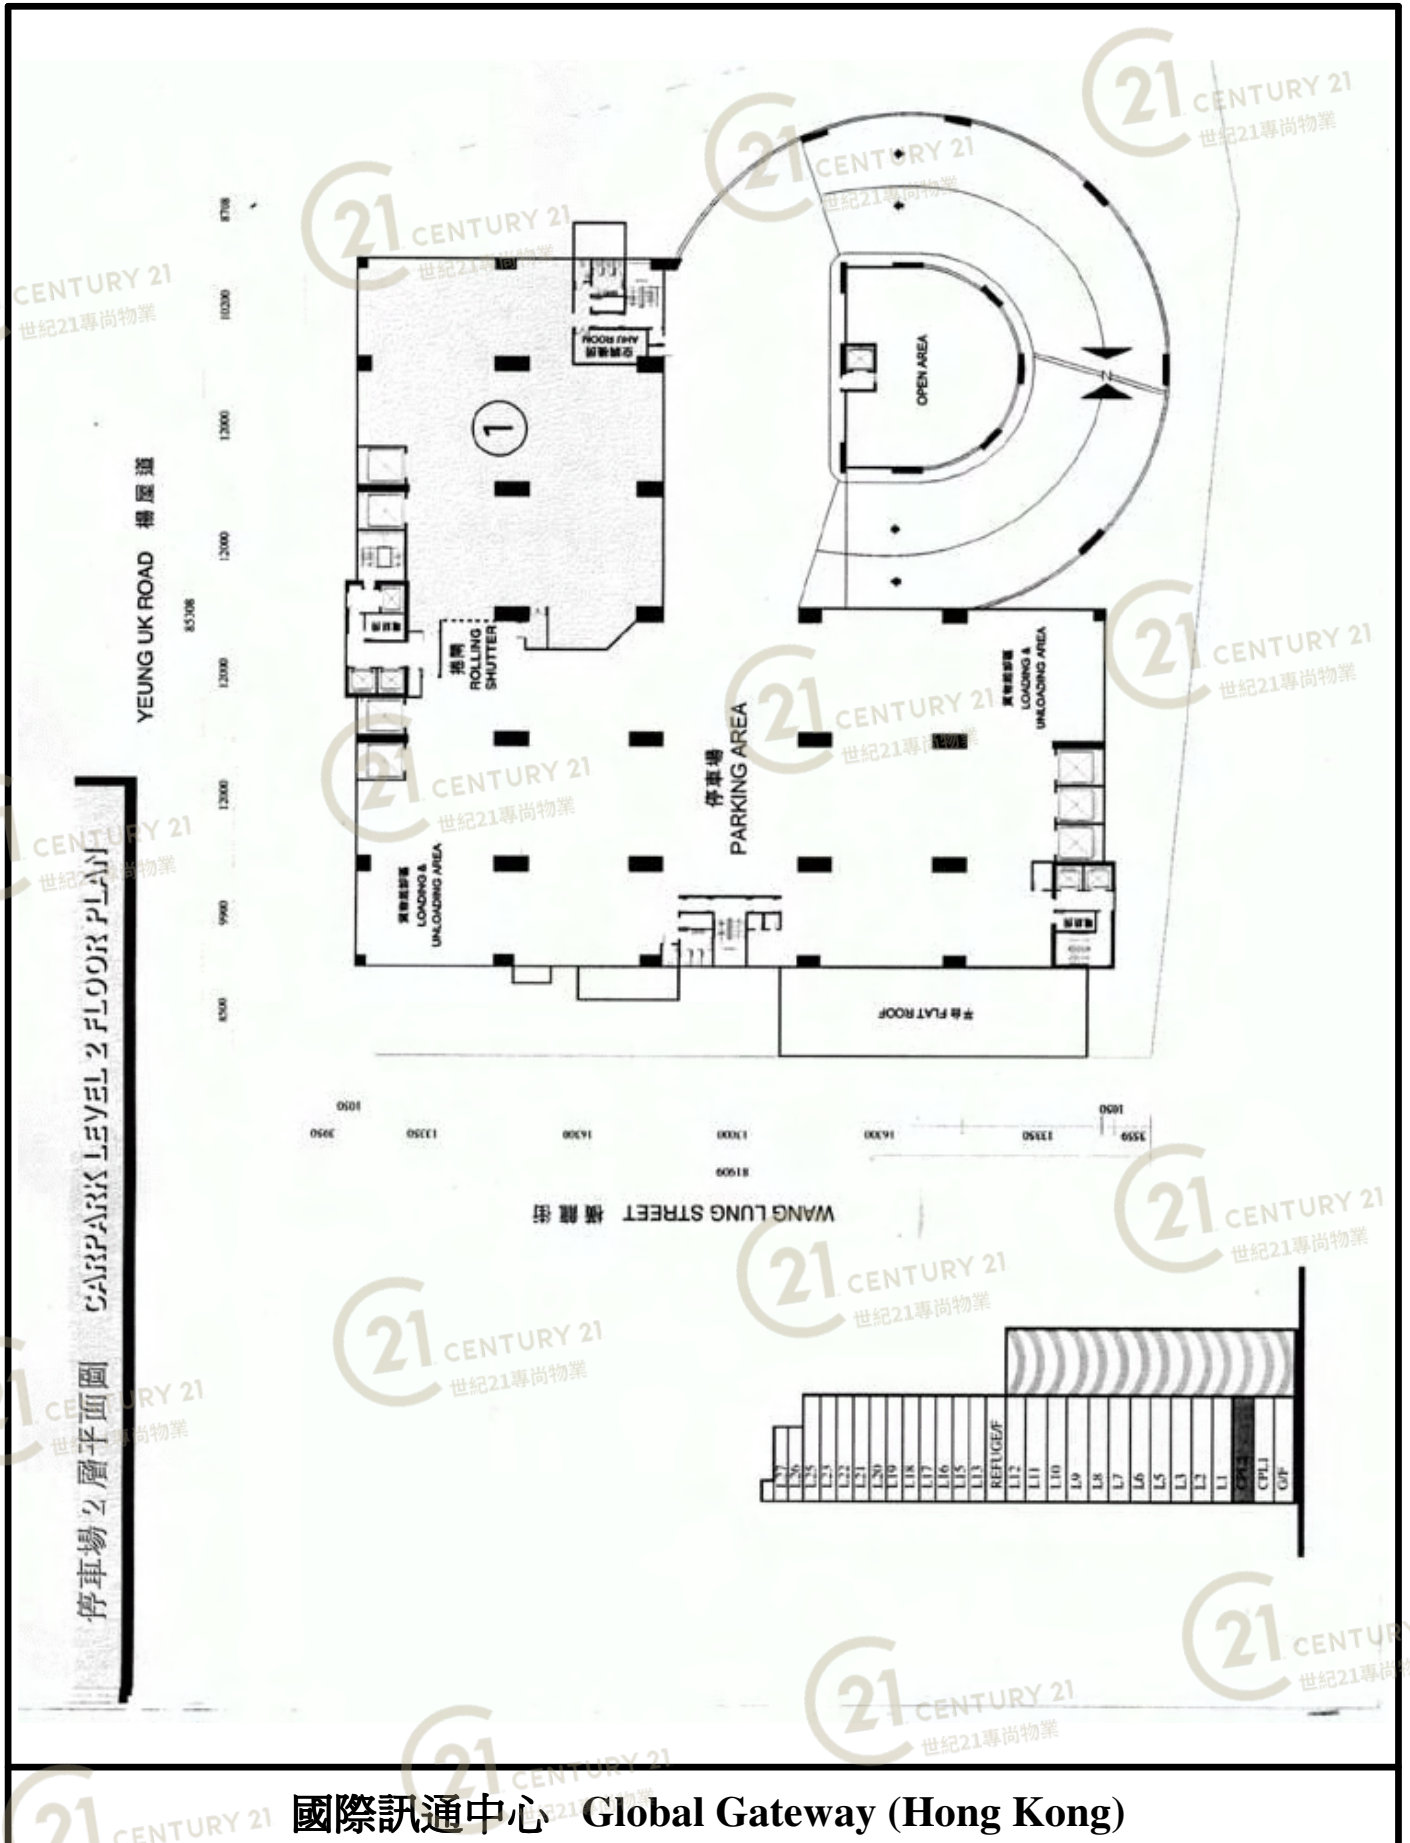

Floor Plan

國際訊通中心 Global Gateway (Hong Kong)

NOT TO SCALE, FOR IDENTIFICATION PURPOSE ONLY

圖中所有數據比例，一概只作參考之用

平面圖

Floor Plan

國際訊通中心 Global Gateway (Hong Kong)

NOT TO SCALE, FOR IDENTIFICATION PURPOSE ONLY
圖中所有數據比例，一概只作參考之用

平面圖

Floor Plan

國際訊通中心 Global Gateway (Hong Kong)

NOT TO SCALE, FOR IDENTIFICATION PURPOSE ONLY

圖中所有數據比例，一概只作參考之用

平面圖

Floor Plan

國際訊通中心 Global Gateway (Hong Kong)

NOT TO SCALE, FOR IDENTIFICATION PURPOSE ONLY

圖中所有數據比例，一概只作參考之用

平面圖

Floor Plan

CP1 Floor Plan

國際訊通中心 Global Gateway (Hong Kong)

NOT TO SCALE, FOR IDENTIFICATION PURPOSE ONLY

圖中所有數據比例，一概只作參考之用