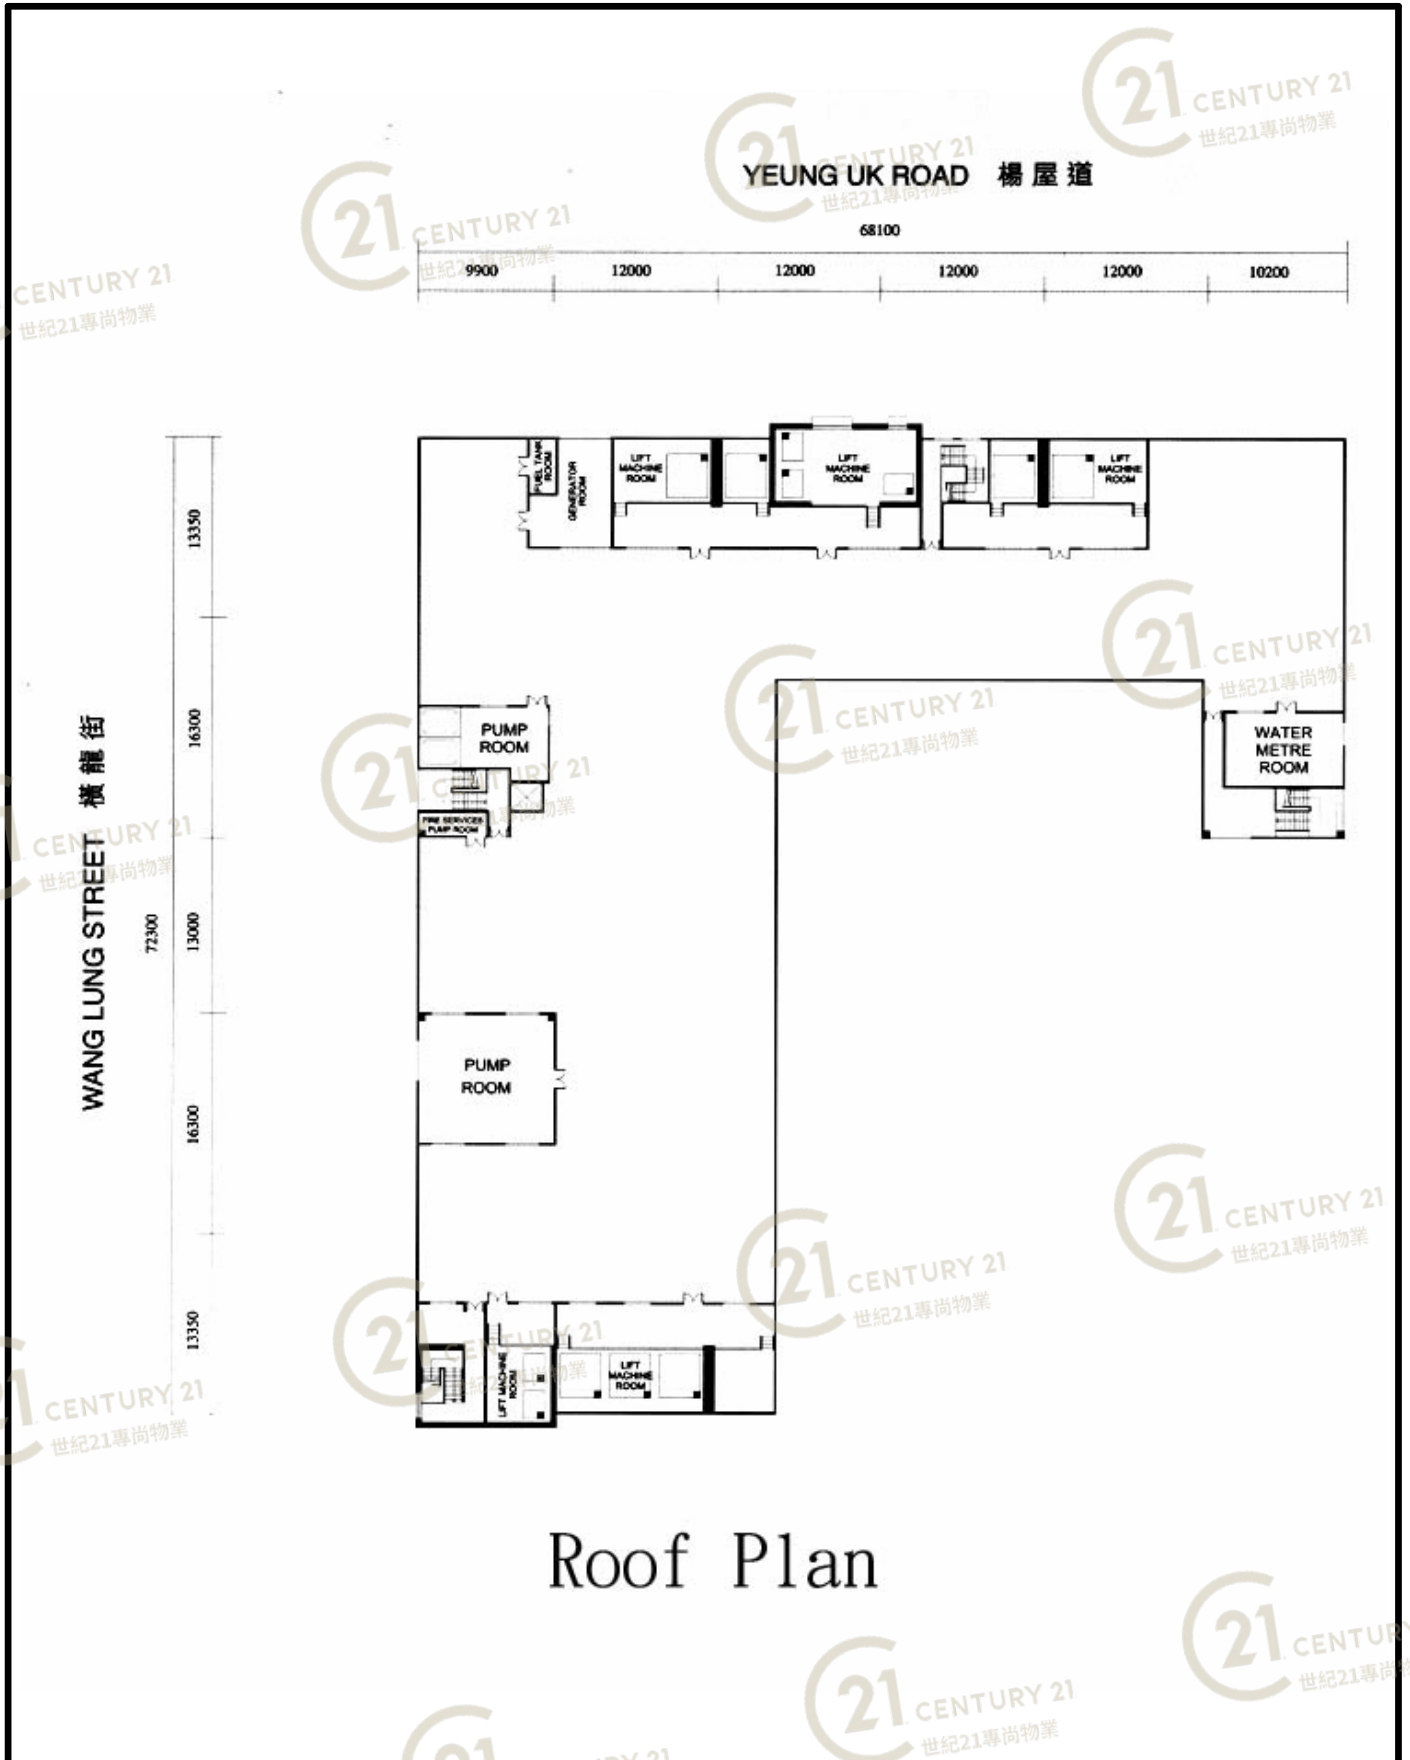

平面圖

Floor Plan

Refuge Floor Plan

國際訊通中心 Global Gateway (Hong Kong)

NOT TO SCALE, FOR IDENTIFICATION PURPOSE ONLY

圖中所有數據比例，一概只作參考之用

平面圖

Floor Plan