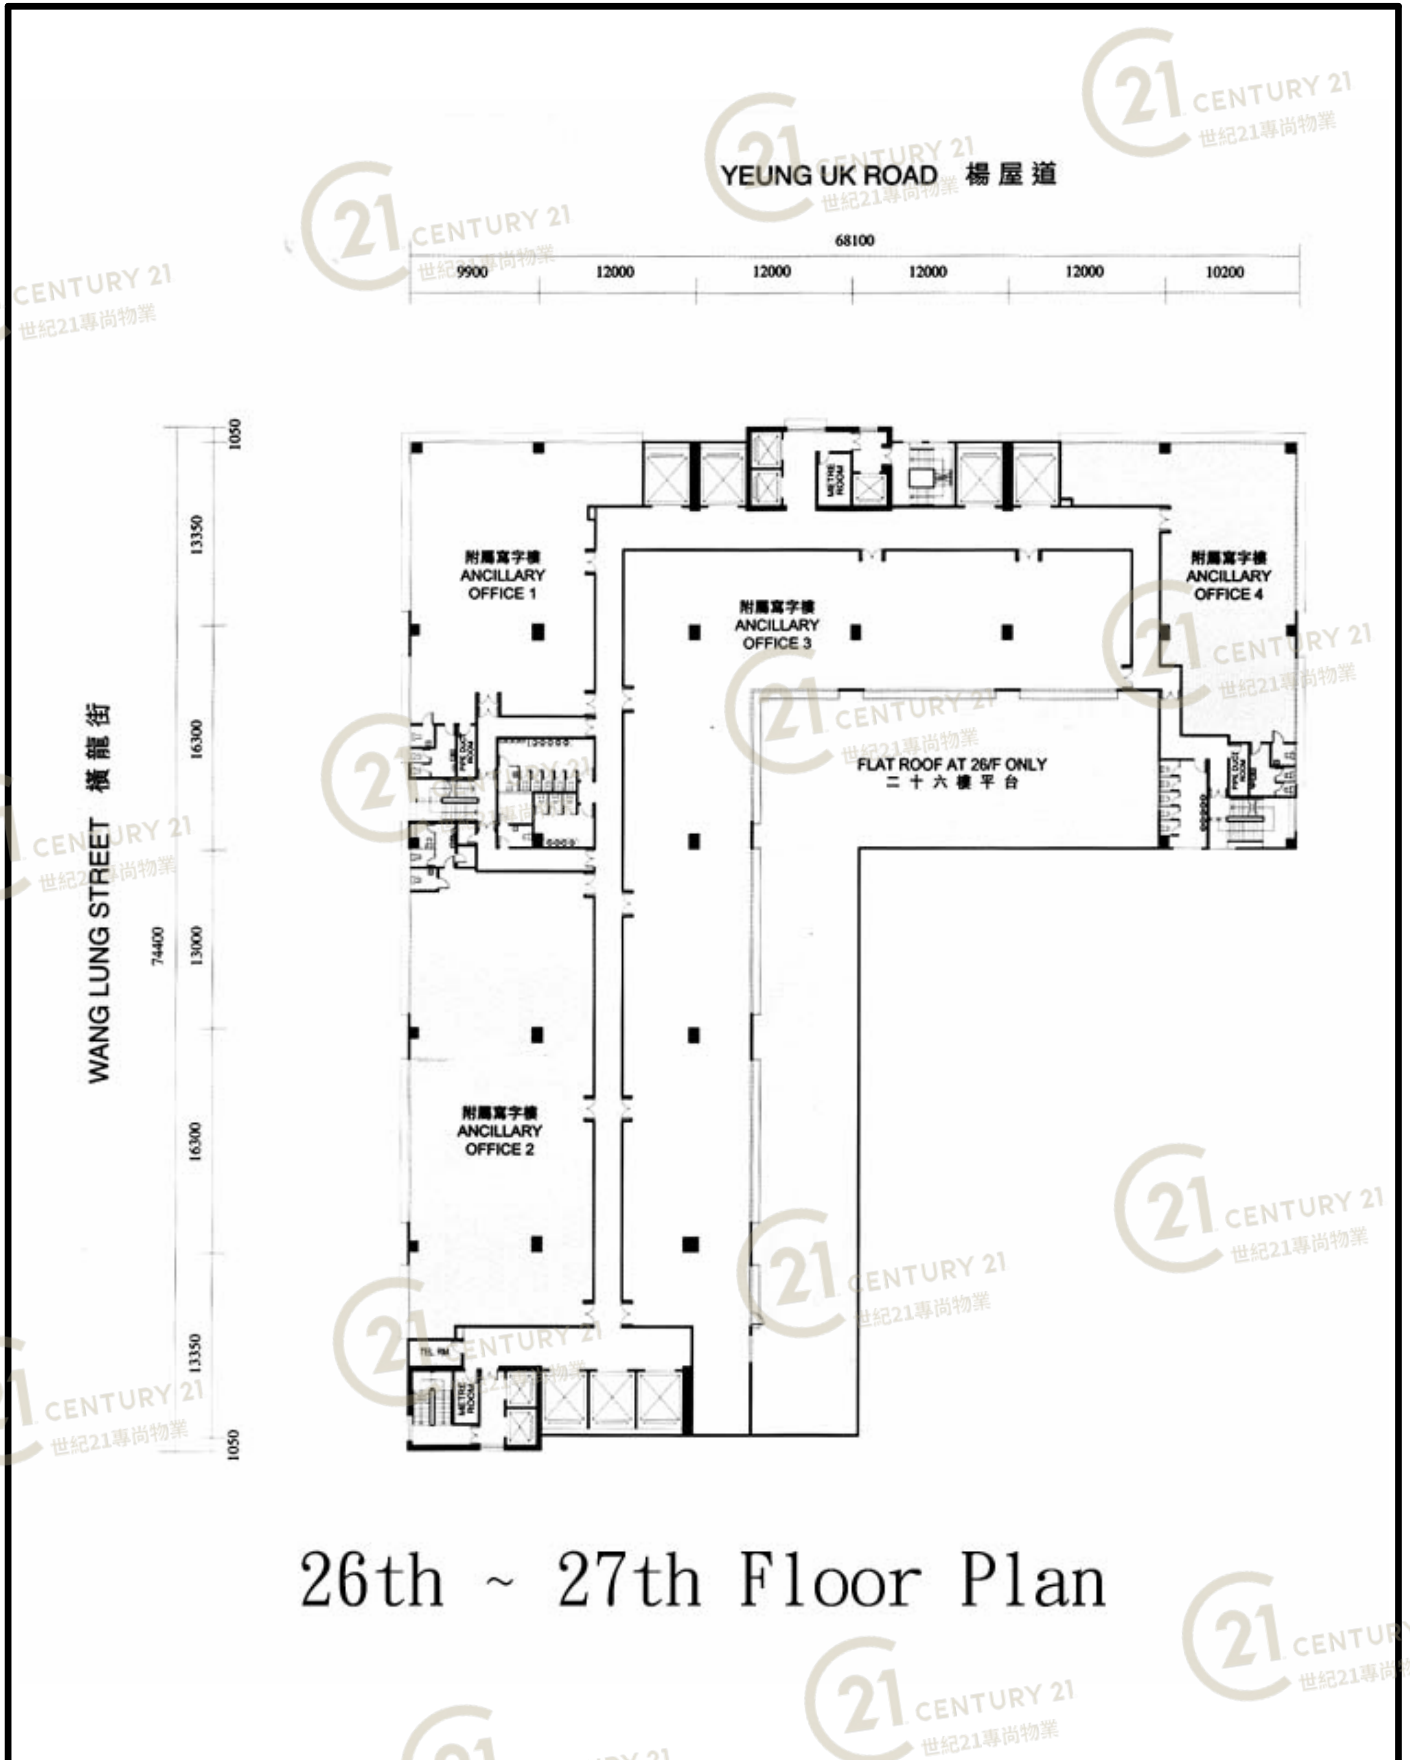

國際訊通中心 Global Gateway (Hong Kong)

NOT TO SCALE, FOR IDENTIFICATION PURPOSE ONLY

圖中所有數據比例，一概只作參考之用

平面圖

Floor Plan

13th ~ 25th Floor Plan

國際訊通中心 Global Gateway (Hong Kong)

NOT TO SCALE, FOR IDENTIFICATION PURPOSE ONLY

圖中所有數據比例，一概只作參考之用

平面圖

Floor Plan

國際訊通中心 Global Gateway (Hong Kong)

NOT TO SCALE, FOR IDENTIFICATION PURPOSE ONLY

圖中所有數據比例，一概只作參考之用

平面圖

Floor Plan

26th ~ 27th Floor Plan

國際訊通中心 Global Gateway (Hong Kong)

NOT TO SCALE, FOR IDENTIFICATION PURPOSE ONLY

圖中所有數據比例，一概只作參考之用

平面圖

Floor Plan

26/F-27/F

WANG LUNG STREET 橫龍街