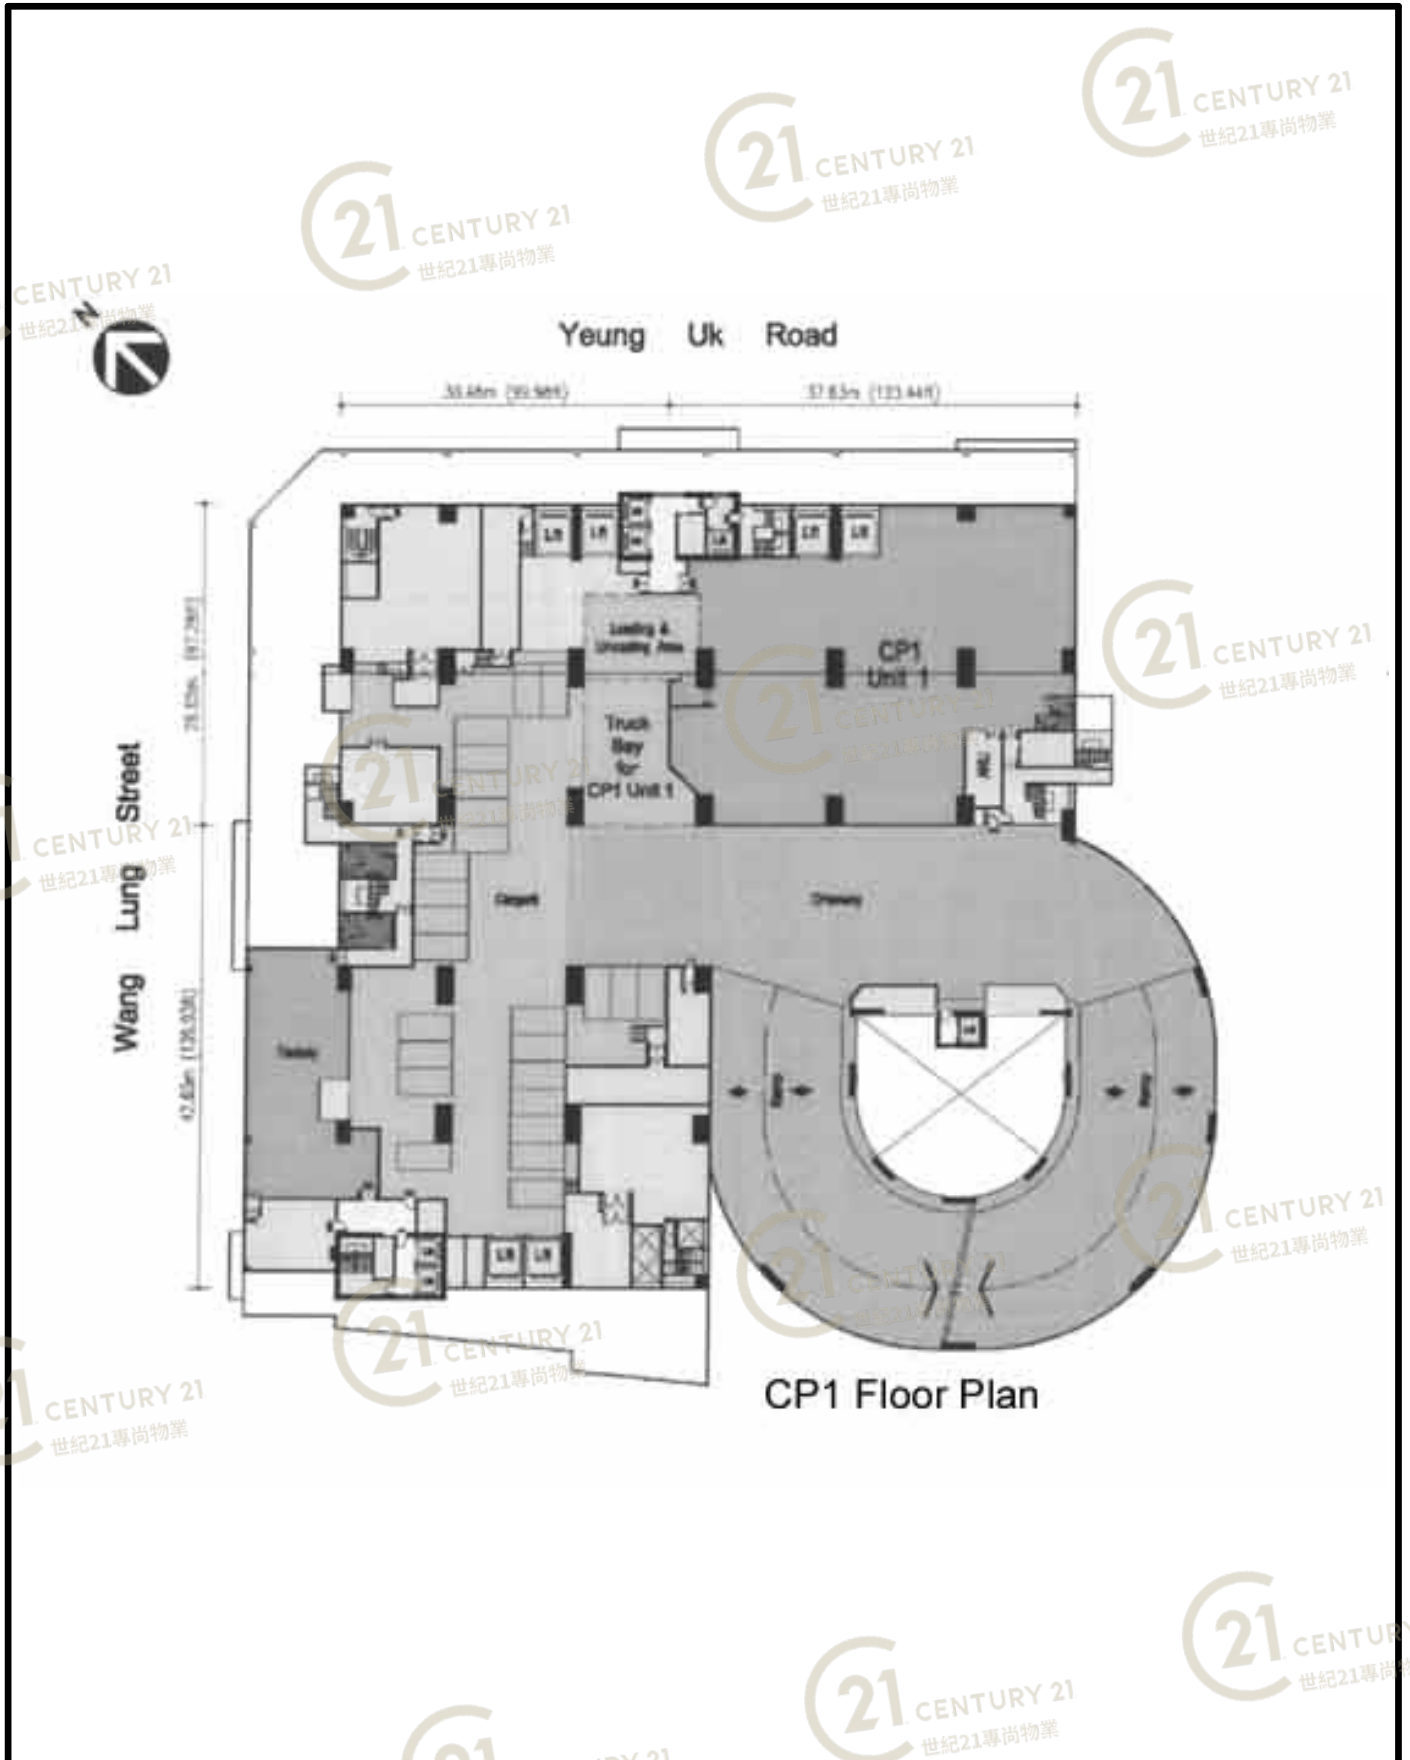

Floor Plan

國際訊通中心 Global Gateway (Hong Kong)

NOT TO SCALE, FOR IDENTIFICATION PURPOSE ONLY

圖中所有數據比例，一概只作參考之用

平面圖

Floor Plan

國際訊通中心 Global Gateway (Hong Kong)

NOT TO SCALE, FOR IDENTIFICATION PURPOSE ONLY
圖中所有數據比例，一概只作參考之用

平面圖

Floor Plan

國際訊通中心 Global Gateway (Hong Kong)

NOT TO SCALE, FOR IDENTIFICATION PURPOSE ONLY

圖中所有數據比例，一概只作參考之用

平面圖

Floor Plan

國際訊通中心 Global Gateway (Hong Kong)

NOT TO SCALE, FOR IDENTIFICATION PURPOSE ONLY

圖中所有數據比例，一概只作參考之用

平面圖

Floor Plan

CP1 Floor Plan

國際訊通中心 Global Gateway (Hong Kong)

NOT TO SCALE, FOR IDENTIFICATION PURPOSE ONLY

圖中所有數據比例，一概只作參考之用