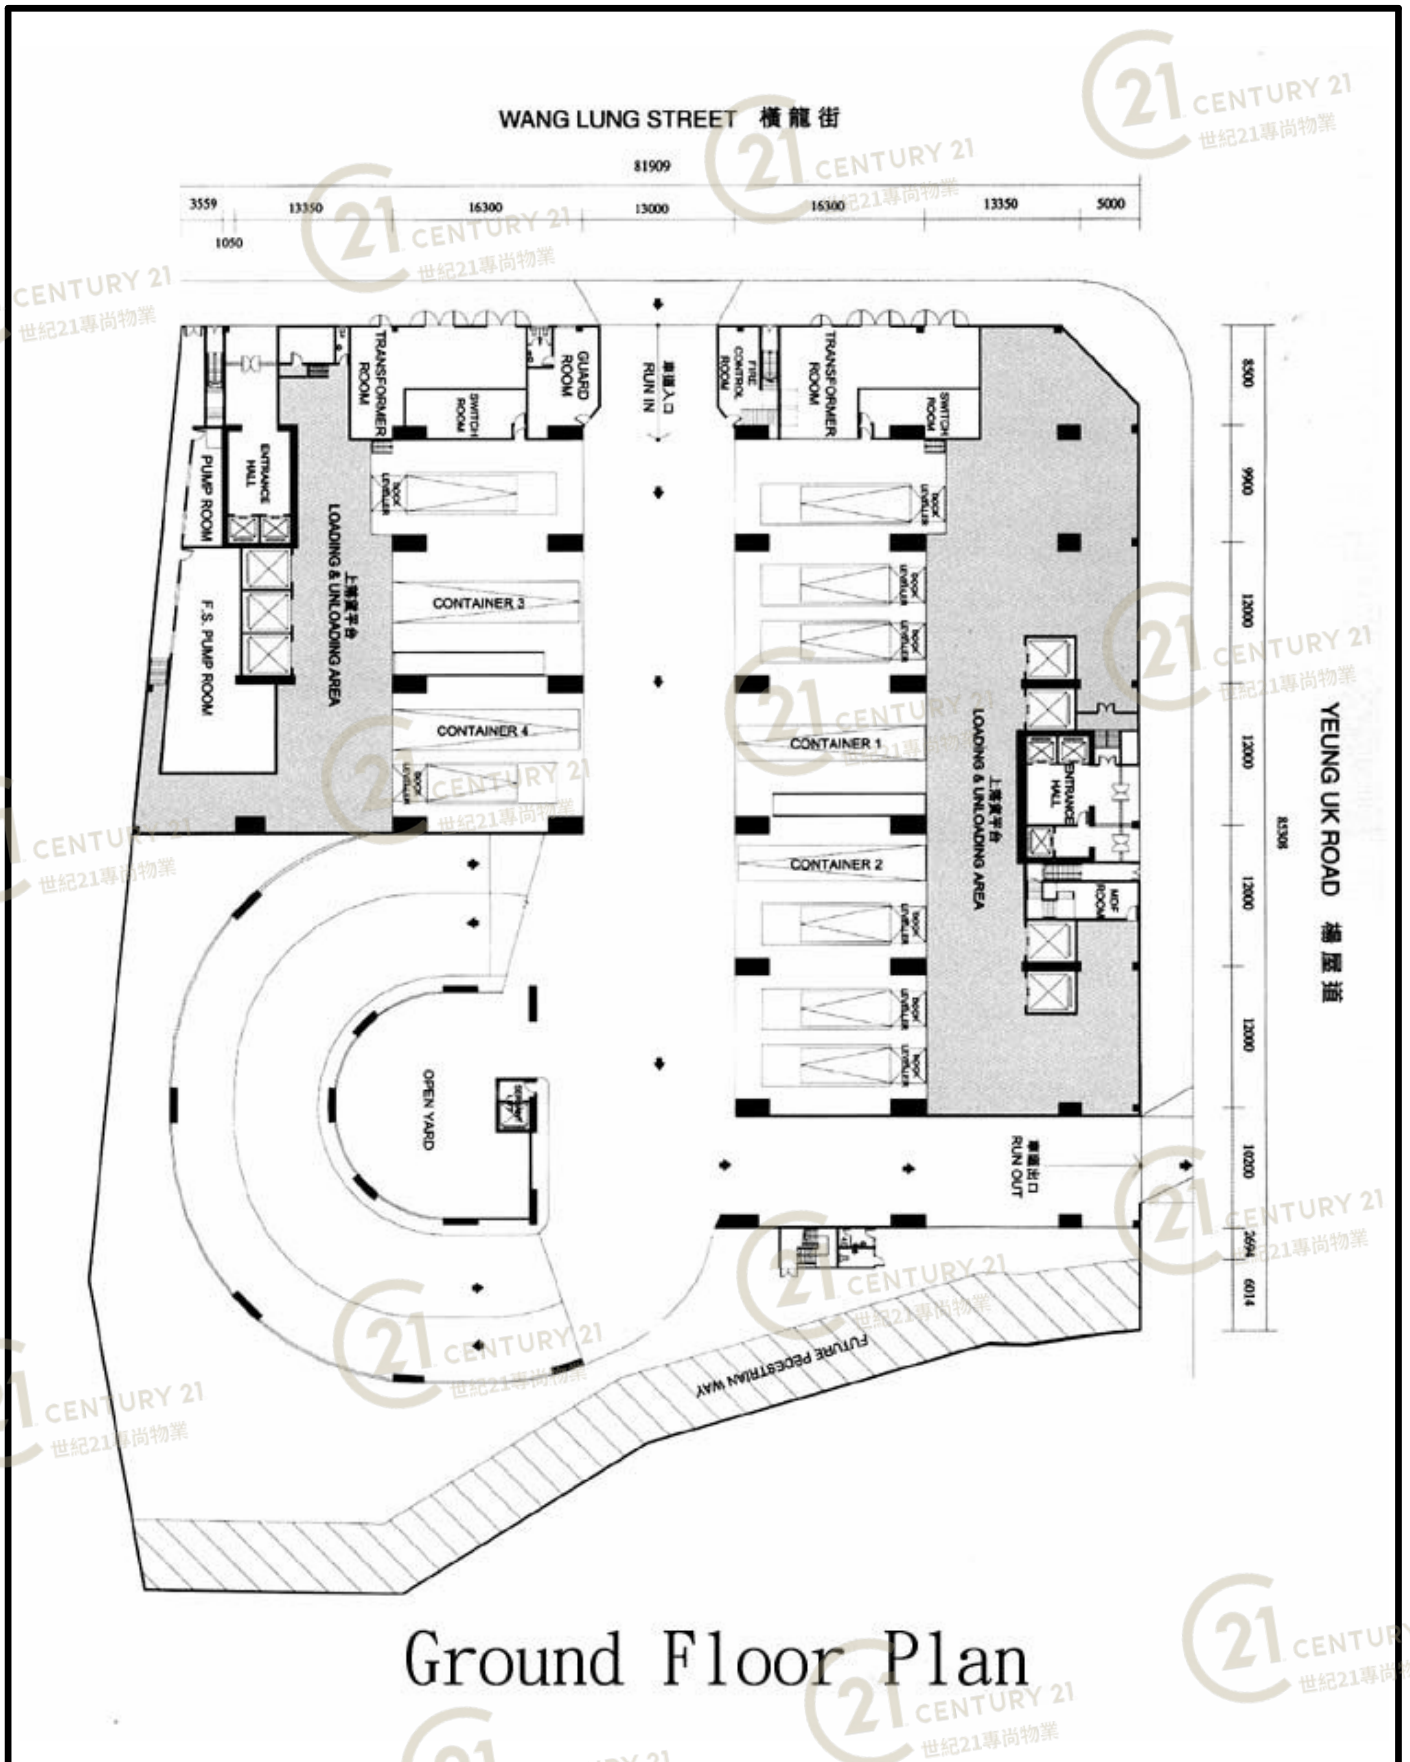

Roof Plan

國際訊通中心 Global Gateway (Hong Kong)

NOT TO SCALE, FOR IDENTIFICATION PURPOSE ONLY

圖中所有數據比例，一概只作參考之用

平面圖

Floor Plan

Ground Floor Plan

國際訊通中心 Global Gateway (Hong Kong)

NOT TO SCALE, FOR IDENTIFICATION PURPOSE ONLY

圖中所有數據比例，一概只作參考之用

平面圖

Floor Plan

國際訊通中心 Global Gateway (Hong Kong)

NOT TO SCALE, FOR IDENTIFICATION PURPOSE ONLY

圖中所有數據比例，一概只作參考之用

平面圖