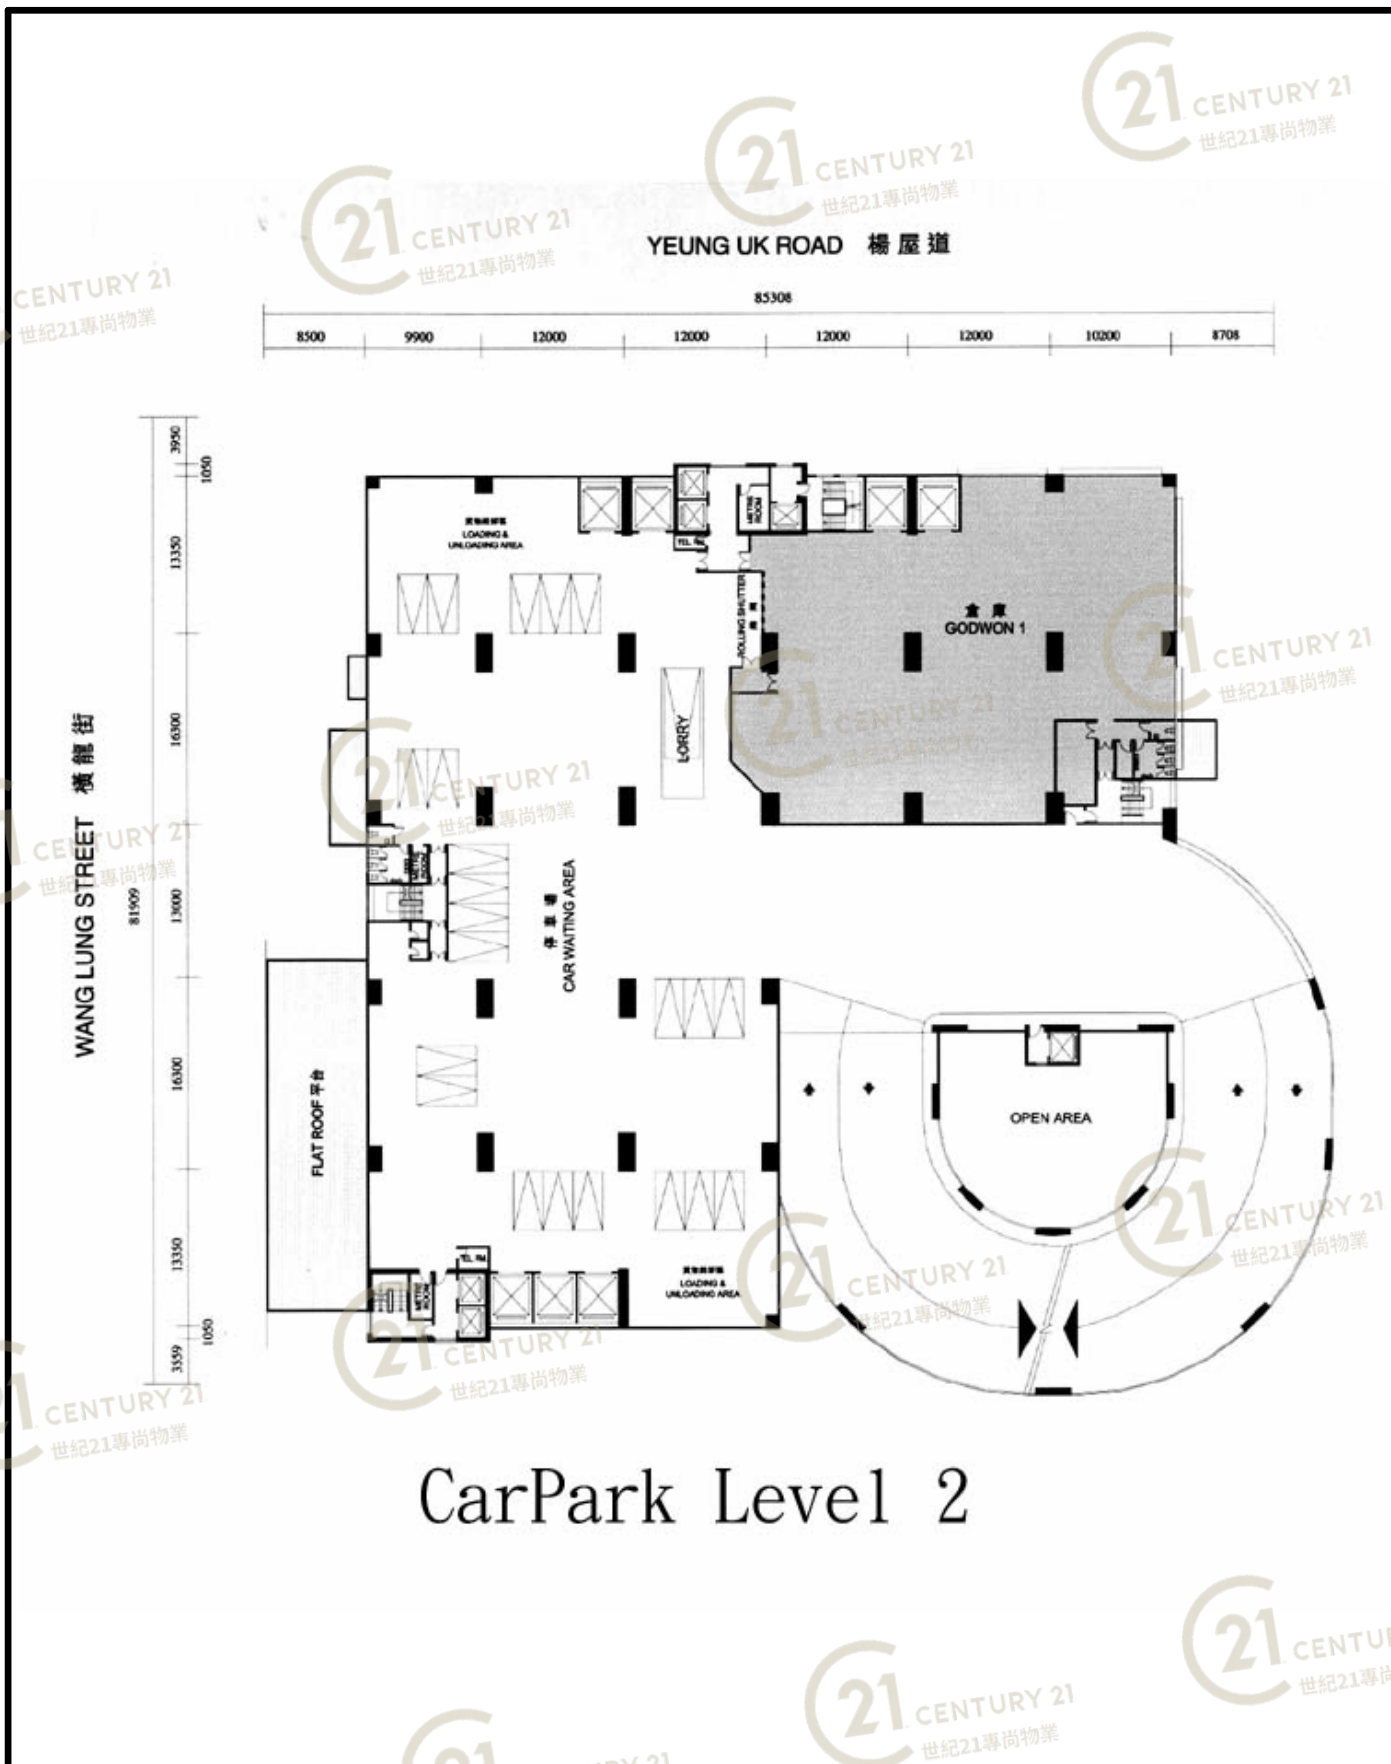

26th ~ 27th Floor Plan

國際訊通中心 Global Gateway (Hong Kong)

NOT TO SCALE, FOR IDENTIFICATION PURPOSE ONLY

圖中所有數據比例，一概只作參考之用

平面圖

Floor Plan

26/F-27/F

WANG LUNG STREET 橫龍街

國際訊通中心 Global Gateway (Hong Kong)

NOT TO SCALE, FOR IDENTIFICATION PURPOSE ONLY

圖中所有數據比例，一概只作參考之用

平面圖

Floor Plan

Carpark Level 1

國際訊通中心 Global Gateway (Hong Kong)

NOT TO SCALE, FOR IDENTIFICATION PURPOSE ONLY

圖中所有數據比例，一概只作參考之用

平面圖

Floor Plan

CarPark Level 2

國際訊通中心 Global Gateway (Hong Kong)

NOT TO SCALE, FOR IDENTIFICATION PURPOSE ONLY

圖中所有數據比例，一概只作參考之用

平面圖