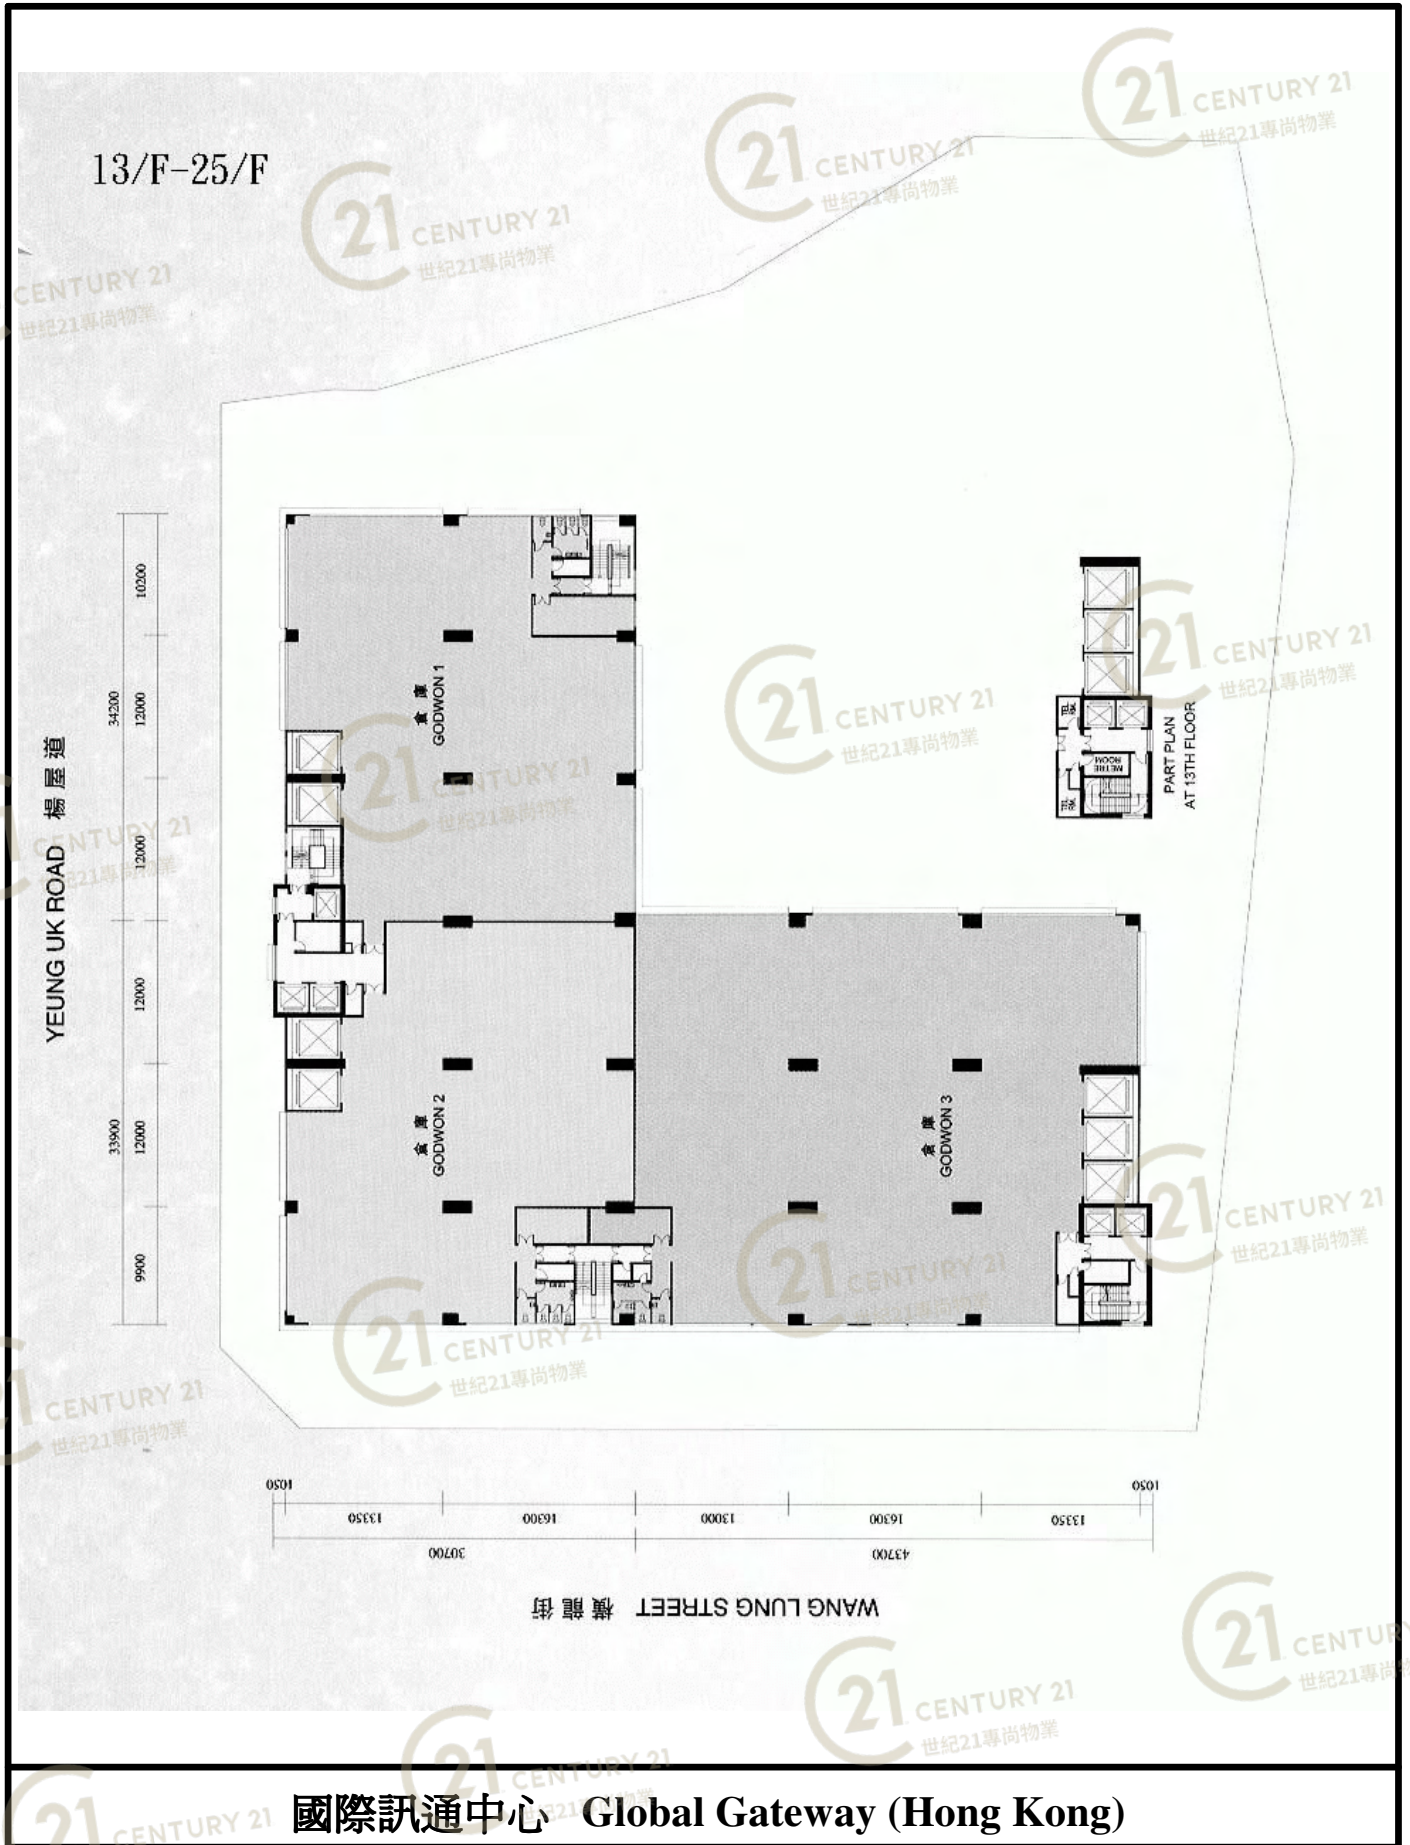

平面圖

Floor Plan

1st ~ 12th Floor Plan

國際訊通中心 Global Gateway (Hong Kong)

NOT TO SCALE, FOR IDENTIFICATION PURPOSE ONLY

圖中所有數據比例，一概只作參考之用

平面圖

Floor Plan

國際訊通中心 Global Gateway (Hong Kong)

NOT TO SCALE, FOR IDENTIFICATION PURPOSE ONLY

圖中所有數據比例，一概只作參考之用

平面圖

Floor Plan

13th ~ 25th Floor Plan

國際訊通中心 Global Gateway (Hong Kong)

NOT TO SCALE, FOR IDENTIFICATION PURPOSE ONLY

圖中所有數據比例，一概只作參考之用

平面圖

Floor Plan

國際訊通中心 Global Gateway (Hong Kong)

NOT TO SCALE, FOR IDENTIFICATION PURPOSE ONLY

圖中所有數據比例，一概只作參考之用

平面圖

Floor Plan

26th ~ 27th Floor Plan

國際訊通中心 Global Gateway (Hong Kong)

NOT TO SCALE, FOR IDENTIFICATION PURPOSE ONLY

圖中所有數據比例，一概只作參考之用

平面圖

Floor Plan

26/F-27/F

WANG LUNG STREET 橫龍街