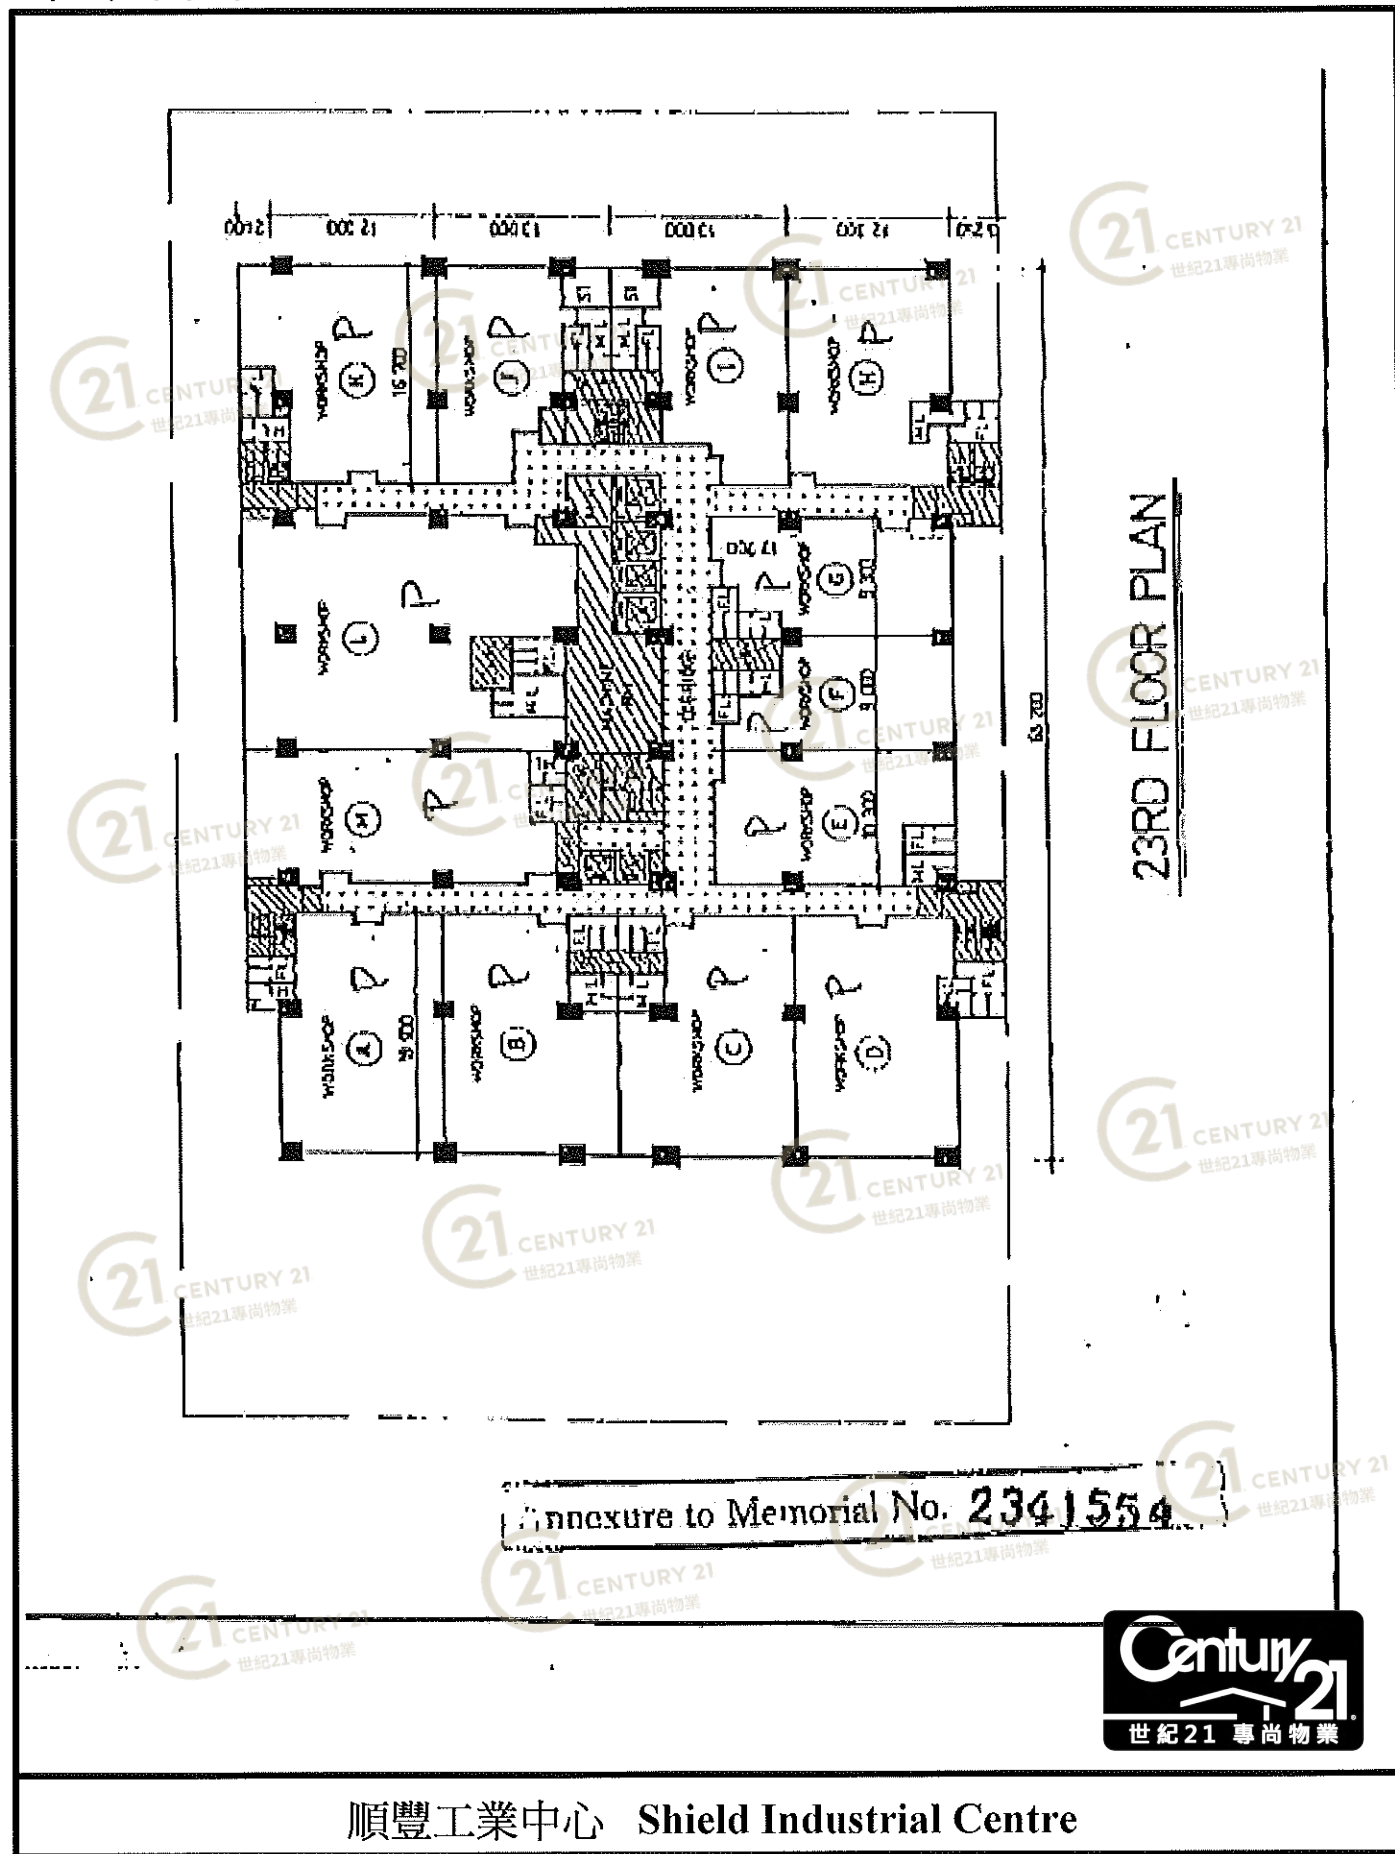

平面圖

Floor Plan

順豐工業中心 Shield Industrial Centre

NOT TO SCALE, FOR IDENTIFICATION PURPOSE ONLY

圖中所有數據比例，一概只作參考之用

平面圖

Floor Plan

順豐工業中心 Shield Industrial Centre

NOT TO SCALE, FOR IDENTIFICATION PURPOSE ONLY

圖中所有數據比例，一概只作參考之用

平面圖

Floor Plan

順豐工業中心 Shield Industrial Centre

NOT TO SCALE, FOR IDENTIFICATION PURPOSE ONLY

圖中所有數據比例，一概只作參考之用

平面圖

Floor Plan

2nd Floor Plan
二樓平面圖

IMPOSED LOADING 每平方呎負重: 200 磅/S.F.

順豐工業中心 Shield Industrial Centre

NOT TO SCALE, FOR IDENTIFICATION PURPOSE ONLY

圖中所有數據比例, 一概只作參考之用

平面圖

Floor Plan

順豐工業中心 Shield Industrial Centre

NOT TO SCALE, FOR IDENTIFICATION PURPOSE ONLY

圖中所有數據比例，一概只作參考之用

平面圖

Floor Plan

順豐工業中心 Shield Industrial Centre

NOT TO SCALE, FOR IDENTIFICATION PURPOSE ONLY
圖中所有數據比例，一概只作參考之用