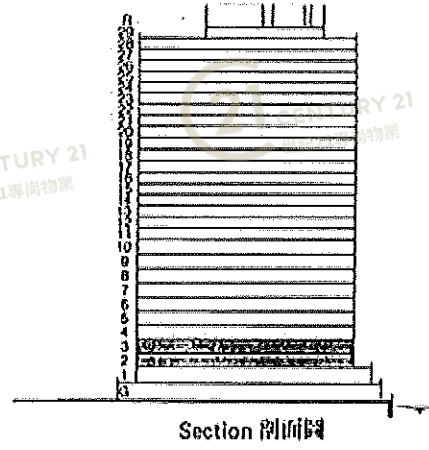

順豐工業中心 Shield Industrial Centre

NOT TO SCALE, FOR IDENTIFICATION PURPOSE ONLY

圖中所有數據比例，一概只作參考之用

平面圖

Floor Plan

順豐工業中心 Shield Industrial Centre

NOT TO SCALE, FOR IDENTIFICATION PURPOSE ONLY
圖中所有數據比例，一概只作參考之用

平面圖

Floor Plan

順豐工業中心 Shield Industrial Centre

NOT TO SCALE, FOR IDENTIFICATION PURPOSE ONLY

圖中所有數據比例，一概只作參考之用

平面圖

Floor Plan

2nd Floor Plan
二樓平面圖

IMPOSED LOADING 每平方呎負重：200 磅/S.F.

Section 剖面圖

順豐工業中心 Shield Industrial Centre

NOT TO SCALE, FOR IDENTIFICATION PURPOSE ONLY

圖中所有數據比例，一概只作參考之用

平面圖

Floor Plan

順豐工業中心 Shield Industrial Centre

NOT TO SCALE, FOR IDENTIFICATION PURPOSE ONLY

圖中所有數據比例，一概只作參考之用

平面圖

Floor Plan

順豐工業中心 Shield Industrial Centre

NOT TO SCALE, FOR IDENTIFICATION PURPOSE ONLY

圖中所有數據比例，一概只作參考之用

平面圖