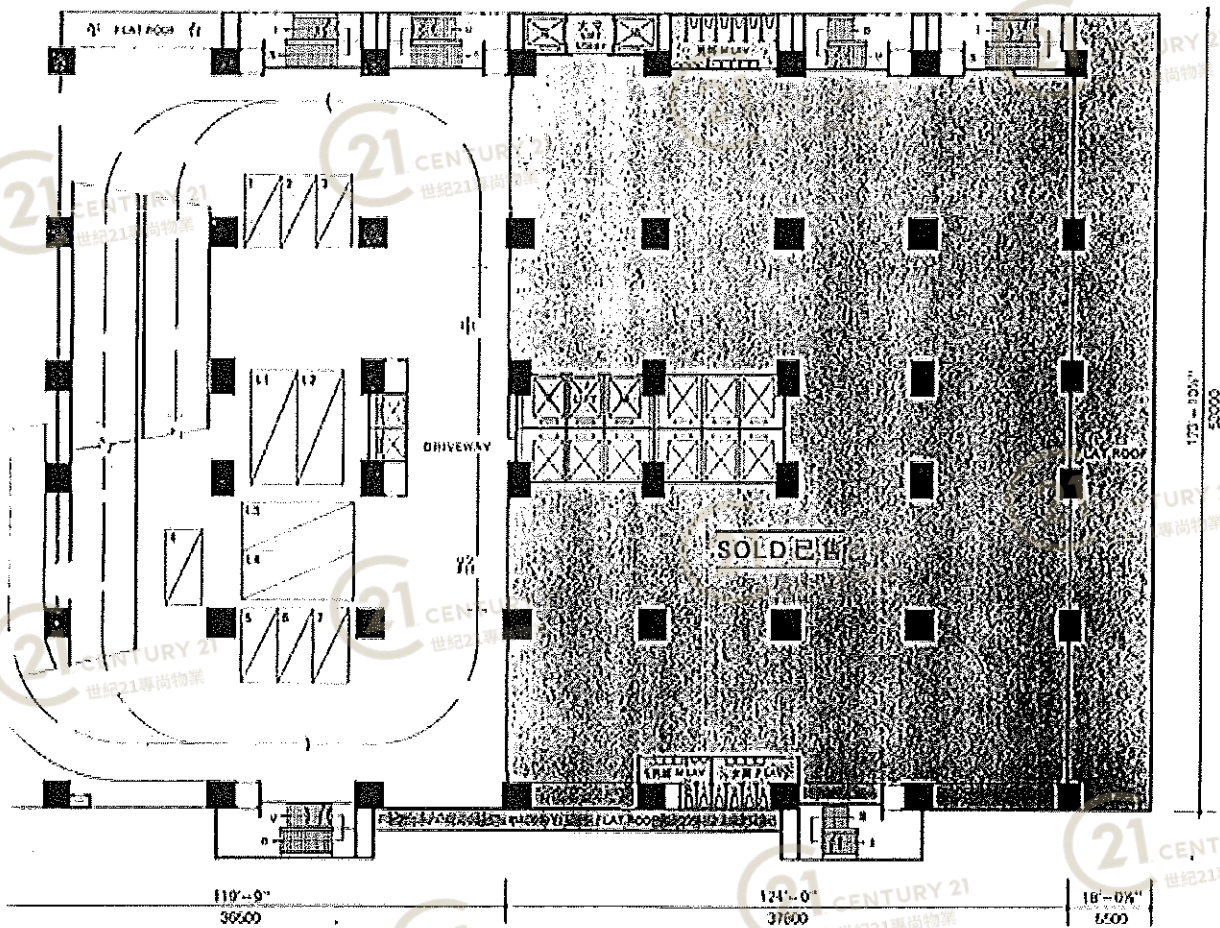

平面圖

Floor Plan

順豐工業中心 Shield Industrial Centre

NOT TO SCALE, FOR IDENTIFICATION PURPOSE ONLY

圖中所有數據比例，一概只作參考之用

平面圖

Floor Plan

順豐工業中心 Shield Industrial Centre

NOT TO SCALE, FOR IDENTIFICATION PURPOSE ONLY

圖中所有數據比例，一概只作參考之用

平面圖

Floor Plan

順豐工業中心 Shield Industrial Centre

NOT TO SCALE, FOR IDENTIFICATION PURPOSE ONLY

圖中所有數據比例，一概只作參考之用

平面圖

Floor Plan

2nd Floor Plan
二樓平面圖

IMPOSED LOADING 每平方呎負重: 200 磅/S.F.

順豐工業中心 Shield Industrial Centre

NOT TO SCALE, FOR IDENTIFICATION PURPOSE ONLY

圖中所有數據比例, 一概只作參考之用

平面圖

Floor Plan

順豐工業中心 Shield Industrial Centre

NOT TO SCALE, FOR IDENTIFICATION PURPOSE ONLY

圖中所有數據比例，一概只作參考之用

平面圖

Floor Plan

順豐工業中心 Shield Industrial Centre

NOT TO SCALE, FOR IDENTIFICATION PURPOSE ONLY
圖中所有數據比例，一概只作參考之用