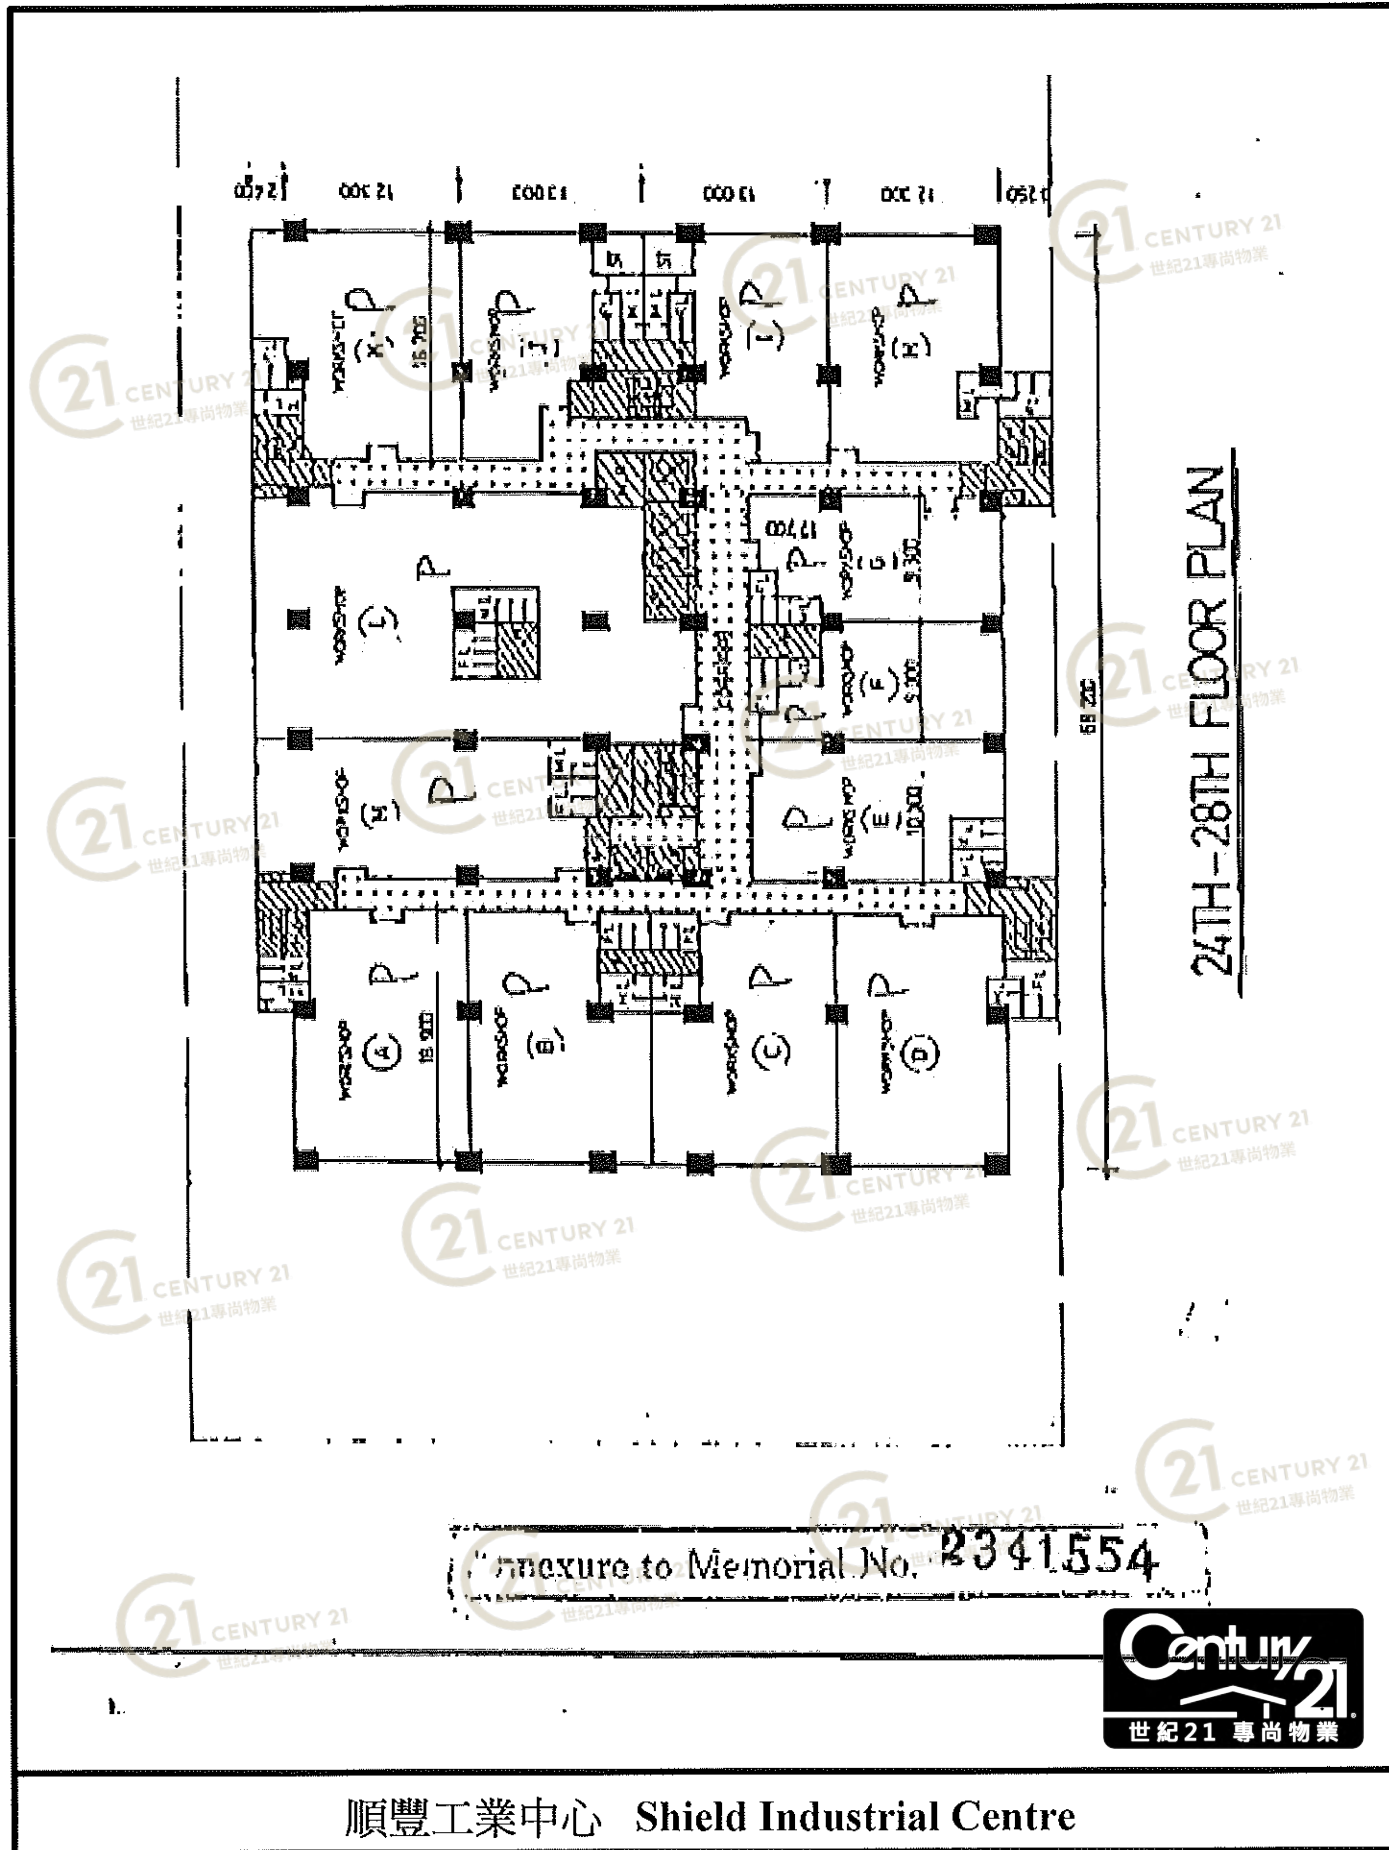

NOT TO SCALE, FOR IDENTIFICATION PURPOSE ONLY

圖中所有數據比例，一概只作參考之用

平面圖

Floor Plan

順豐工業中心 Shield Industrial Centre

NOT TO SCALE, FOR IDENTIFICATION PURPOSE ONLY

圖中所有數據比例，一概只作參考之用

平面圖

Floor Plan

2nd Floor Plan
二樓平面圖

IMPOSED LOADING 每平方呎負重: 200 磅/S.F.

順豐工業中心 Shield Industrial Centre

NOT TO SCALE, FOR IDENTIFICATION PURPOSE ONLY

圖中所有數據比例, 一概只作參考之用

平面圖

Floor Plan

順豐工業中心 Shield Industrial Centre

NOT TO SCALE, FOR IDENTIFICATION PURPOSE ONLY

圖中所有數據比例，一概只作參考之用

平面圖

Floor Plan

順豐工業中心 Shield Industrial Centre

NOT TO SCALE, FOR IDENTIFICATION PURPOSE ONLY
圖中所有數據比例，一概只作參考之用