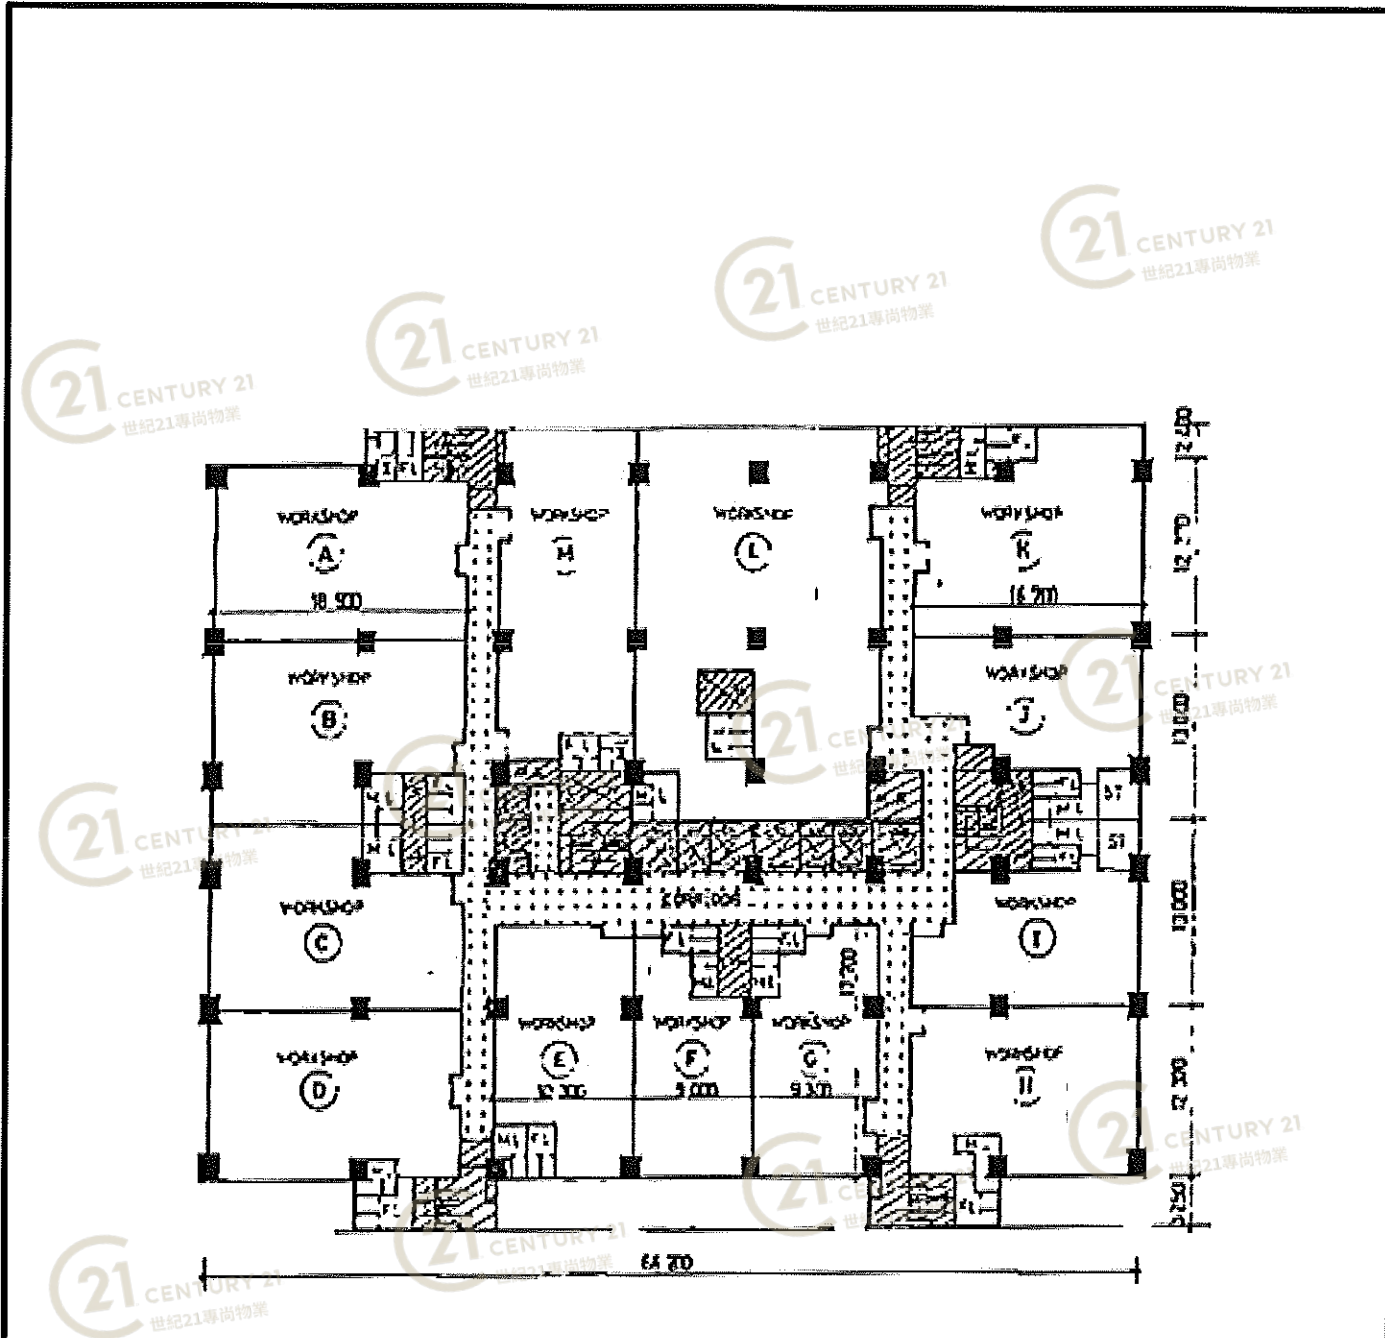

NOT TO SCALE, FOR IDENTIFICATION PURPOSE ONLY

圖中所有數據比例，一概只作參考之用

平面圖

Floor Plan

順豐工業中心 Shield Industrial Centre

NOT TO SCALE, FOR IDENTIFICATION PURPOSE ONLY

圖中所有數據比例，一概只作參考之用

平面圖

Floor Plan

順豐工業中心 Shield Industrial Centre

NOT TO SCALE, FOR IDENTIFICATION PURPOSE ONLY

圖中所有數據比例，一概只作參考之用

平面圖

Floor Plan

順豐工業中心 Shield Industrial Centre

NOT TO SCALE, FOR IDENTIFICATION PURPOSE ONLY

圖中所有數據比例，一概只作參考之用

平面圖

Floor Plan

19TH - 22ND FLOOR PLAN

順豐工業中心 Shield Industrial Centre

NOT TO SCALE, FOR IDENTIFICATION PURPOSE ONLY

圖中所有數據比例，一概只作參考之用