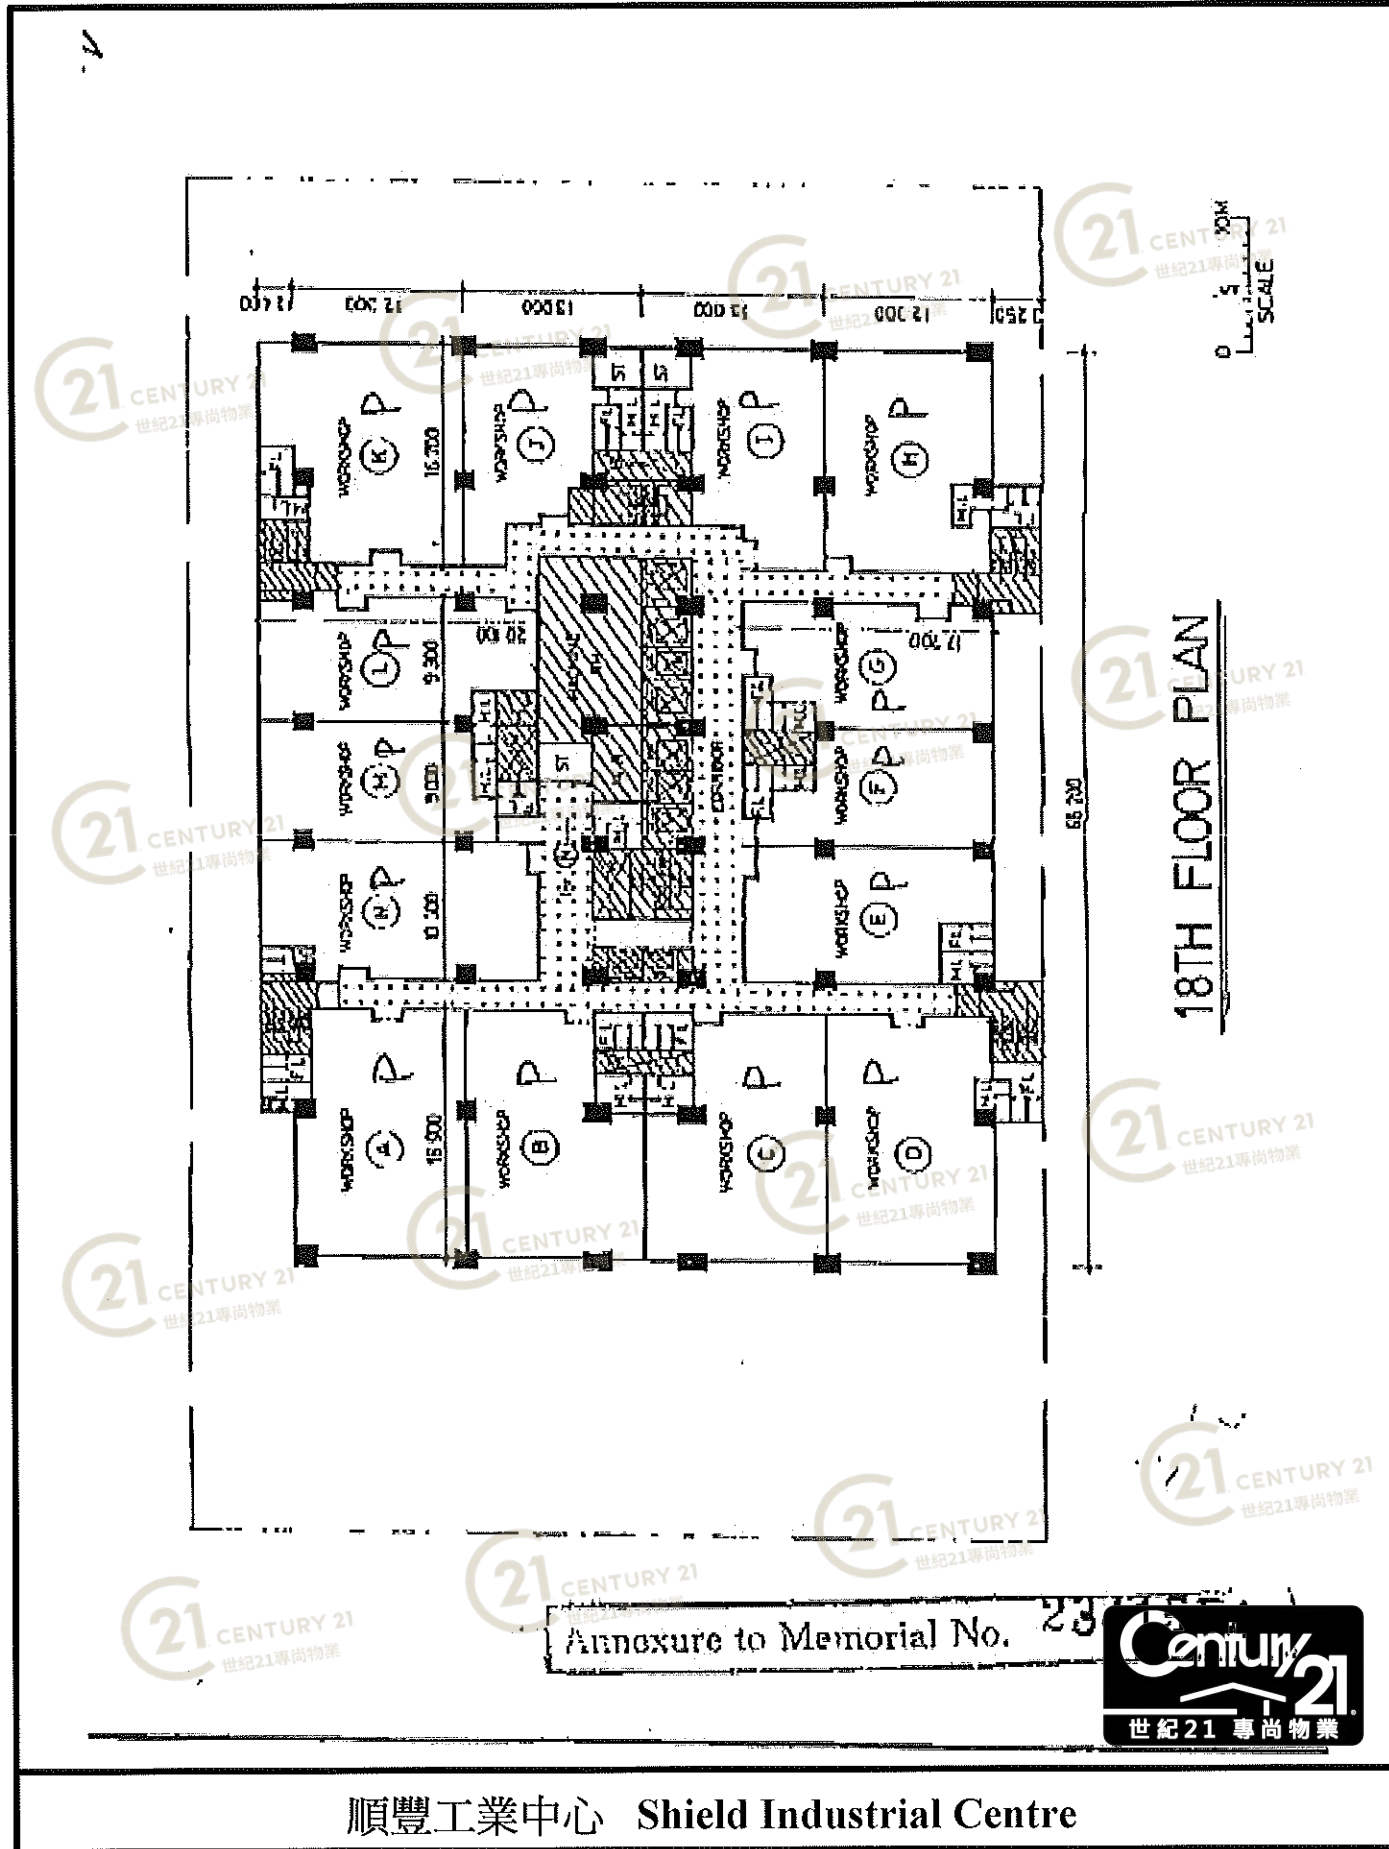

平面圖

Floor Plan

順豐工業中心 Shield Industrial Centre

NOT TO SCALE, FOR IDENTIFICATION PURPOSE ONLY

圖中所有數據比例，一概只作參考之用

平面圖

Floor Plan

順豐工業中心 Shield Industrial Centre

NOT TO SCALE, FOR IDENTIFICATION PURPOSE ONLY

圖中所有數據比例，一概只作參考之用

平面圖

Floor Plan

順豐工業中心 Shield Industrial Centre

NOT TO SCALE, FOR IDENTIFICATION PURPOSE ONLY

圖中所有數據比例，一概只作參考之用

平面圖

Floor Plan

2nd Floor Plan
二樓平面圖

IMPOSED LOADING 每平方呎負重: 200 磅/S.F.

順豐工業中心 Shield Industrial Centre

NOT TO SCALE, FOR IDENTIFICATION PURPOSE ONLY

圖中所有數據比例, 一概只作參考之用

平面圖

Floor Plan