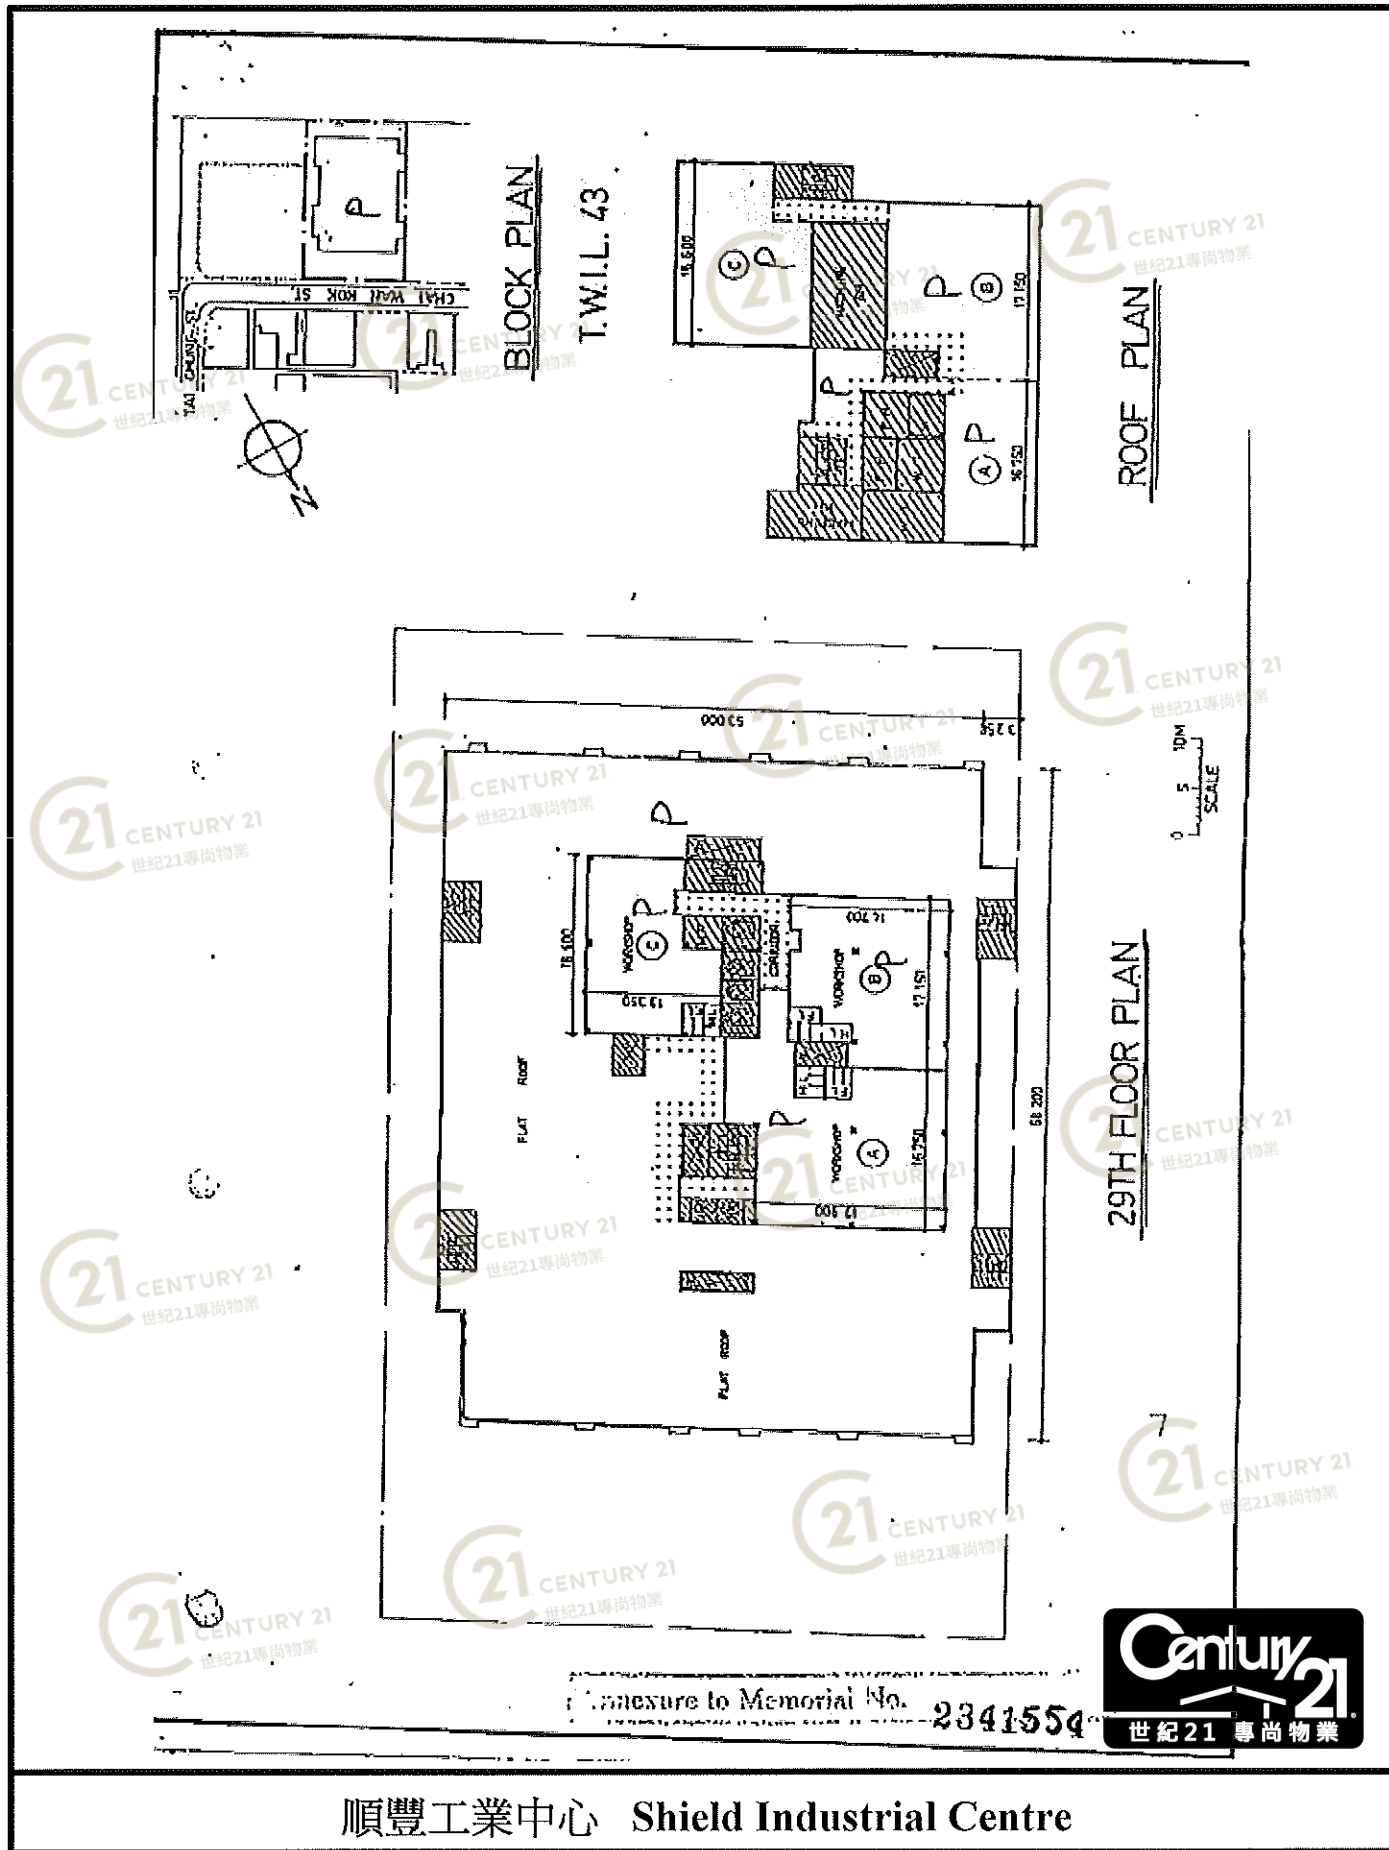

Floor Plan

2nd Floor Plan
二樓平面圖

IMPOSED LOADING 每平方呎負重: 200 磅/S.F.

順豐工業中心 Shield Industrial Centre

NOT TO SCALE, FOR IDENTIFICATION PURPOSE ONLY

圖中所有數據比例, 一概只作參考之用

平面圖

Floor Plan

順豐工業中心 Shield Industrial Centre

NOT TO SCALE, FOR IDENTIFICATION PURPOSE ONLY

圖中所有數據比例，一概只作參考之用

平面圖

Floor Plan

順豐工業中心 Shield Industrial Centre

NOT TO SCALE, FOR IDENTIFICATION PURPOSE ONLY
圖中所有數據比例，一概只作參考之用

平面圖

Floor Plan

順豐工業中心 Shield Industrial Centre

NOT TO SCALE, FOR IDENTIFICATION PURPOSE ONLY

圖中所有數據比例，一概只作參考之用

平面圖

Floor Plan

2nd Floor Plan
二樓平面圖