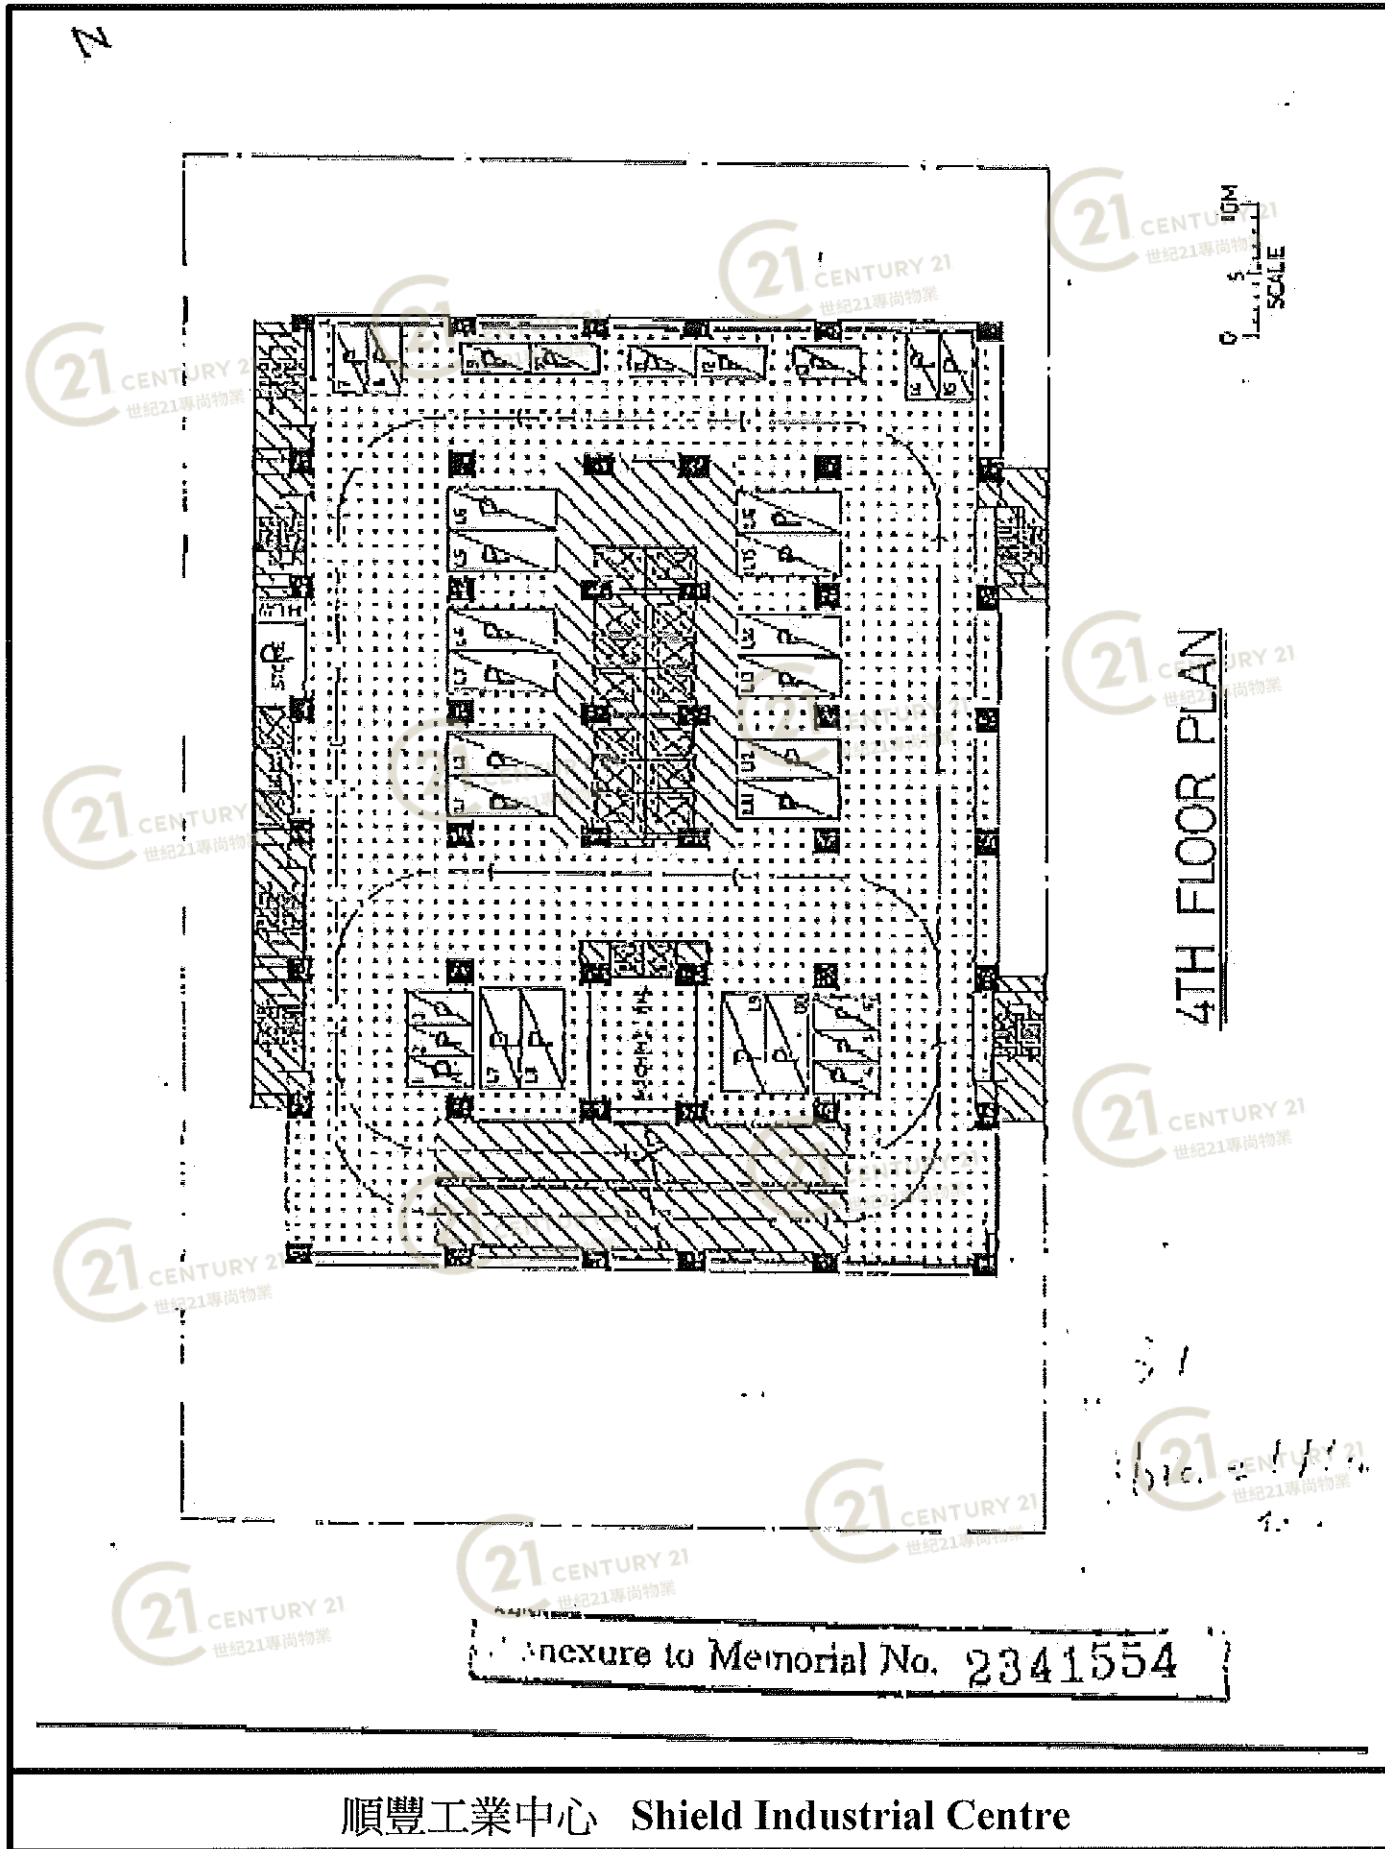

平面圖

Floor Plan

順豐工業中心 Shield Industrial Centre

NOT TO SCALE, FOR IDENTIFICATION PURPOSE ONLY

圖中所有數據比例，一概只作參考之用

平面圖

Floor Plan

2nd Floor Plan
二樓平面圖

IMPOSED LOADING 每平方呎負重：200 磅/S.F.

Section 剖面圖

順豐工業中心 Shield Industrial Centre

NOT TO SCALE, FOR IDENTIFICATION PURPOSE ONLY

圖中所有數據比例，一概只作參考之用

平面圖

Floor Plan

順豐工業中心 Shield Industrial Centre

NOT TO SCALE, FOR IDENTIFICATION PURPOSE ONLY

圖中所有數據比例，一概只作參考之用

平面圖

Floor Plan

順豐工業中心 Shield Industrial Centre

NOT TO SCALE, FOR IDENTIFICATION PURPOSE ONLY

圖中所有數據比例，一概只作參考之用

平面圖