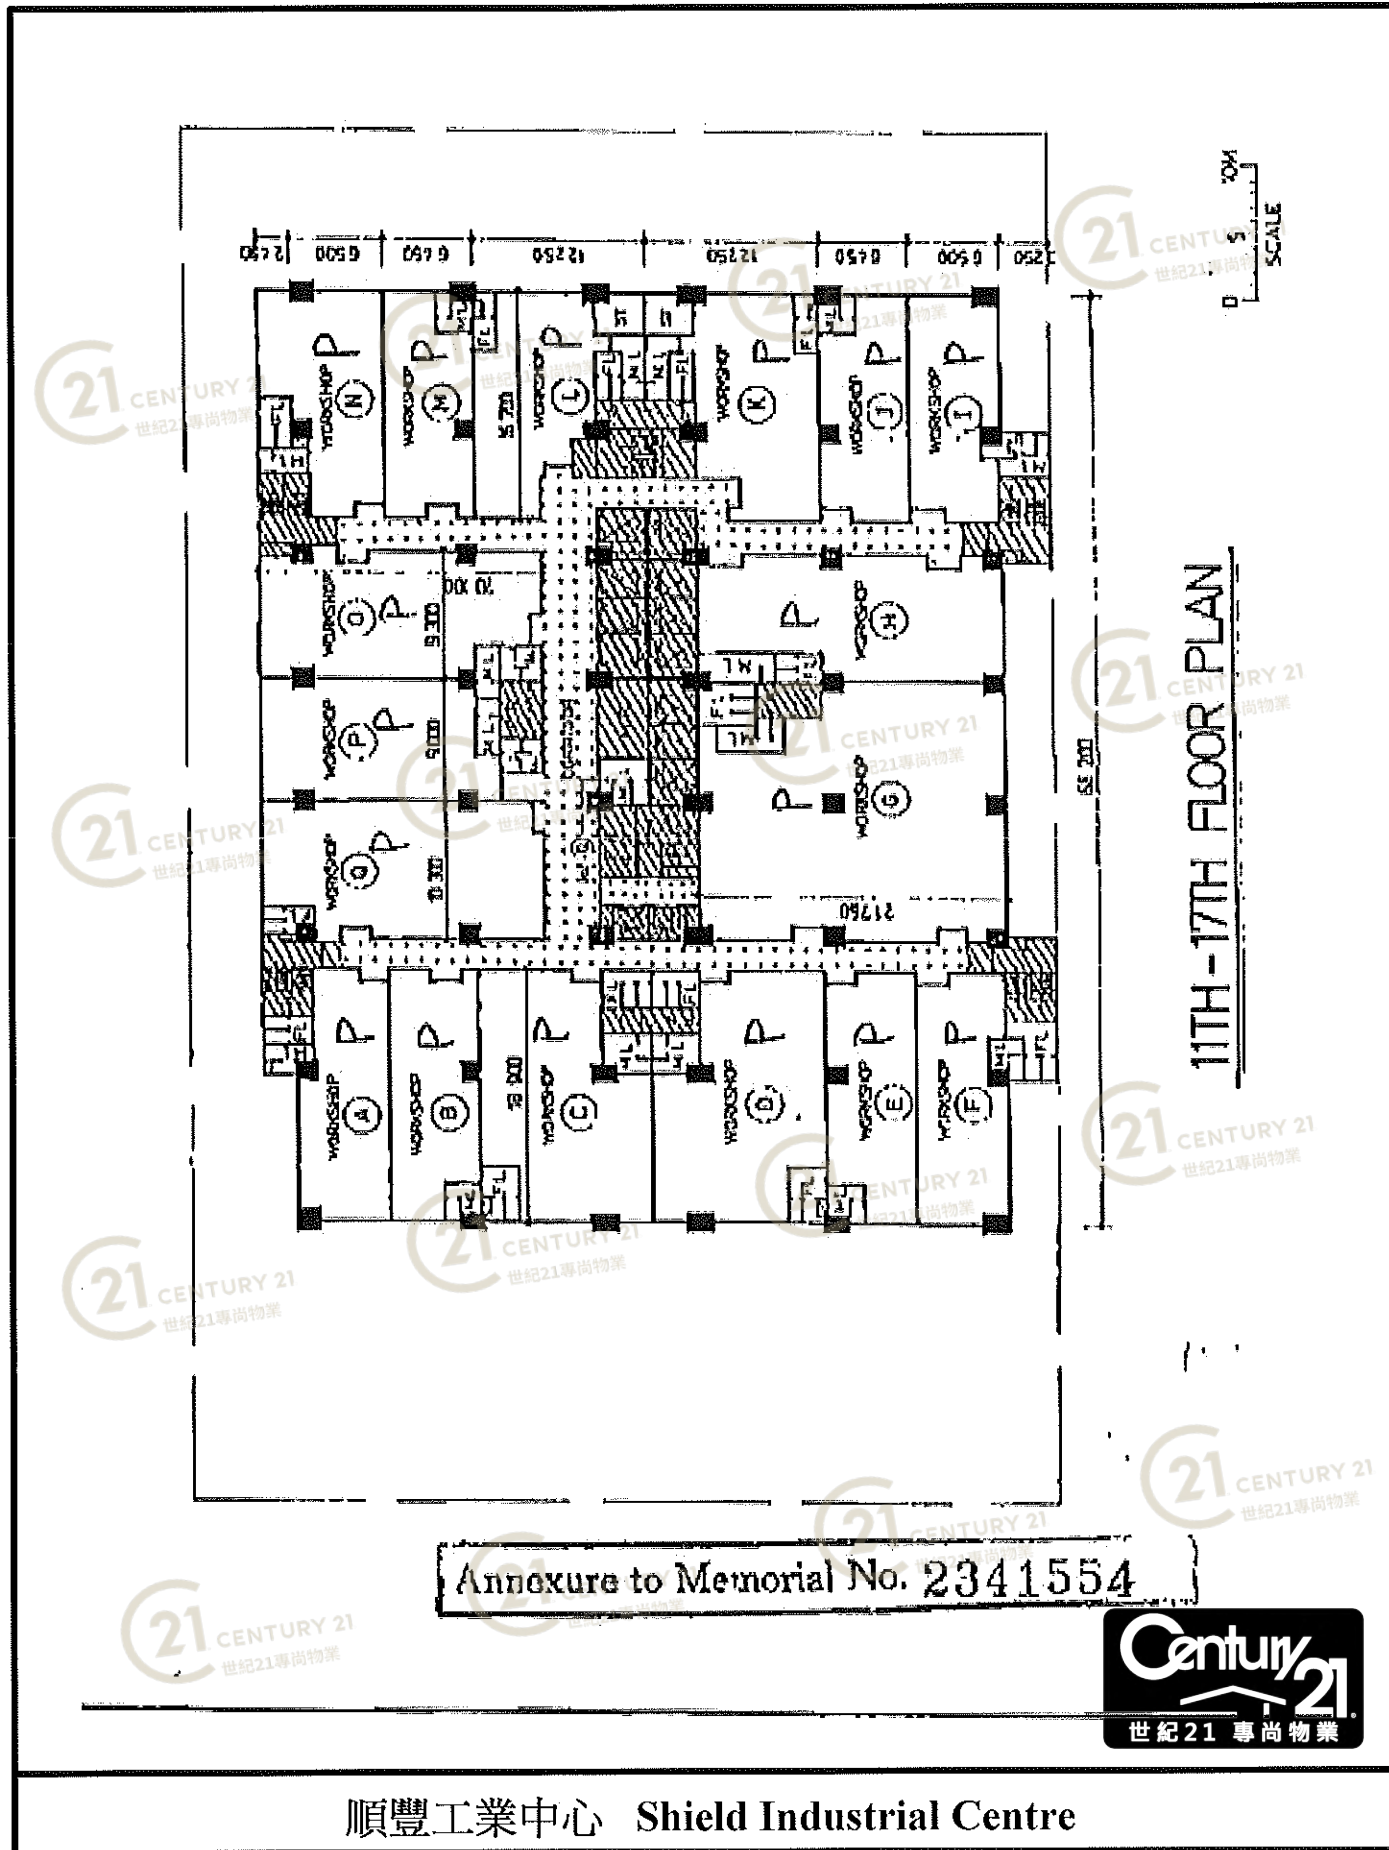

平面圖

Floor Plan

順豐工業中心 Shield Industrial Centre

NOT TO SCALE, FOR IDENTIFICATION PURPOSE ONLY

圖中所有數據比例，一概只作參考之用

平面圖

Floor Plan

順豐工業中心 Shield Industrial Centre

NOT TO SCALE, FOR IDENTIFICATION PURPOSE ONLY

圖中所有數據比例，一概只作參考之用

平面圖

Floor Plan

順豐工業中心 Shield Industrial Centre

NOT TO SCALE, FOR IDENTIFICATION PURPOSE ONLY

圖中所有數據比例，一概只作參考之用

平面圖

Floor Plan

2nd Floor Plan
二樓平面圖

IMPOSED LOADING 每平方呎負重: 200 磅/S.F.

順豐工業中心 Shield Industrial Centre

NOT TO SCALE, FOR IDENTIFICATION PURPOSE ONLY

圖中所有數據比例, 一概只作參考之用

平面圖

Floor Plan