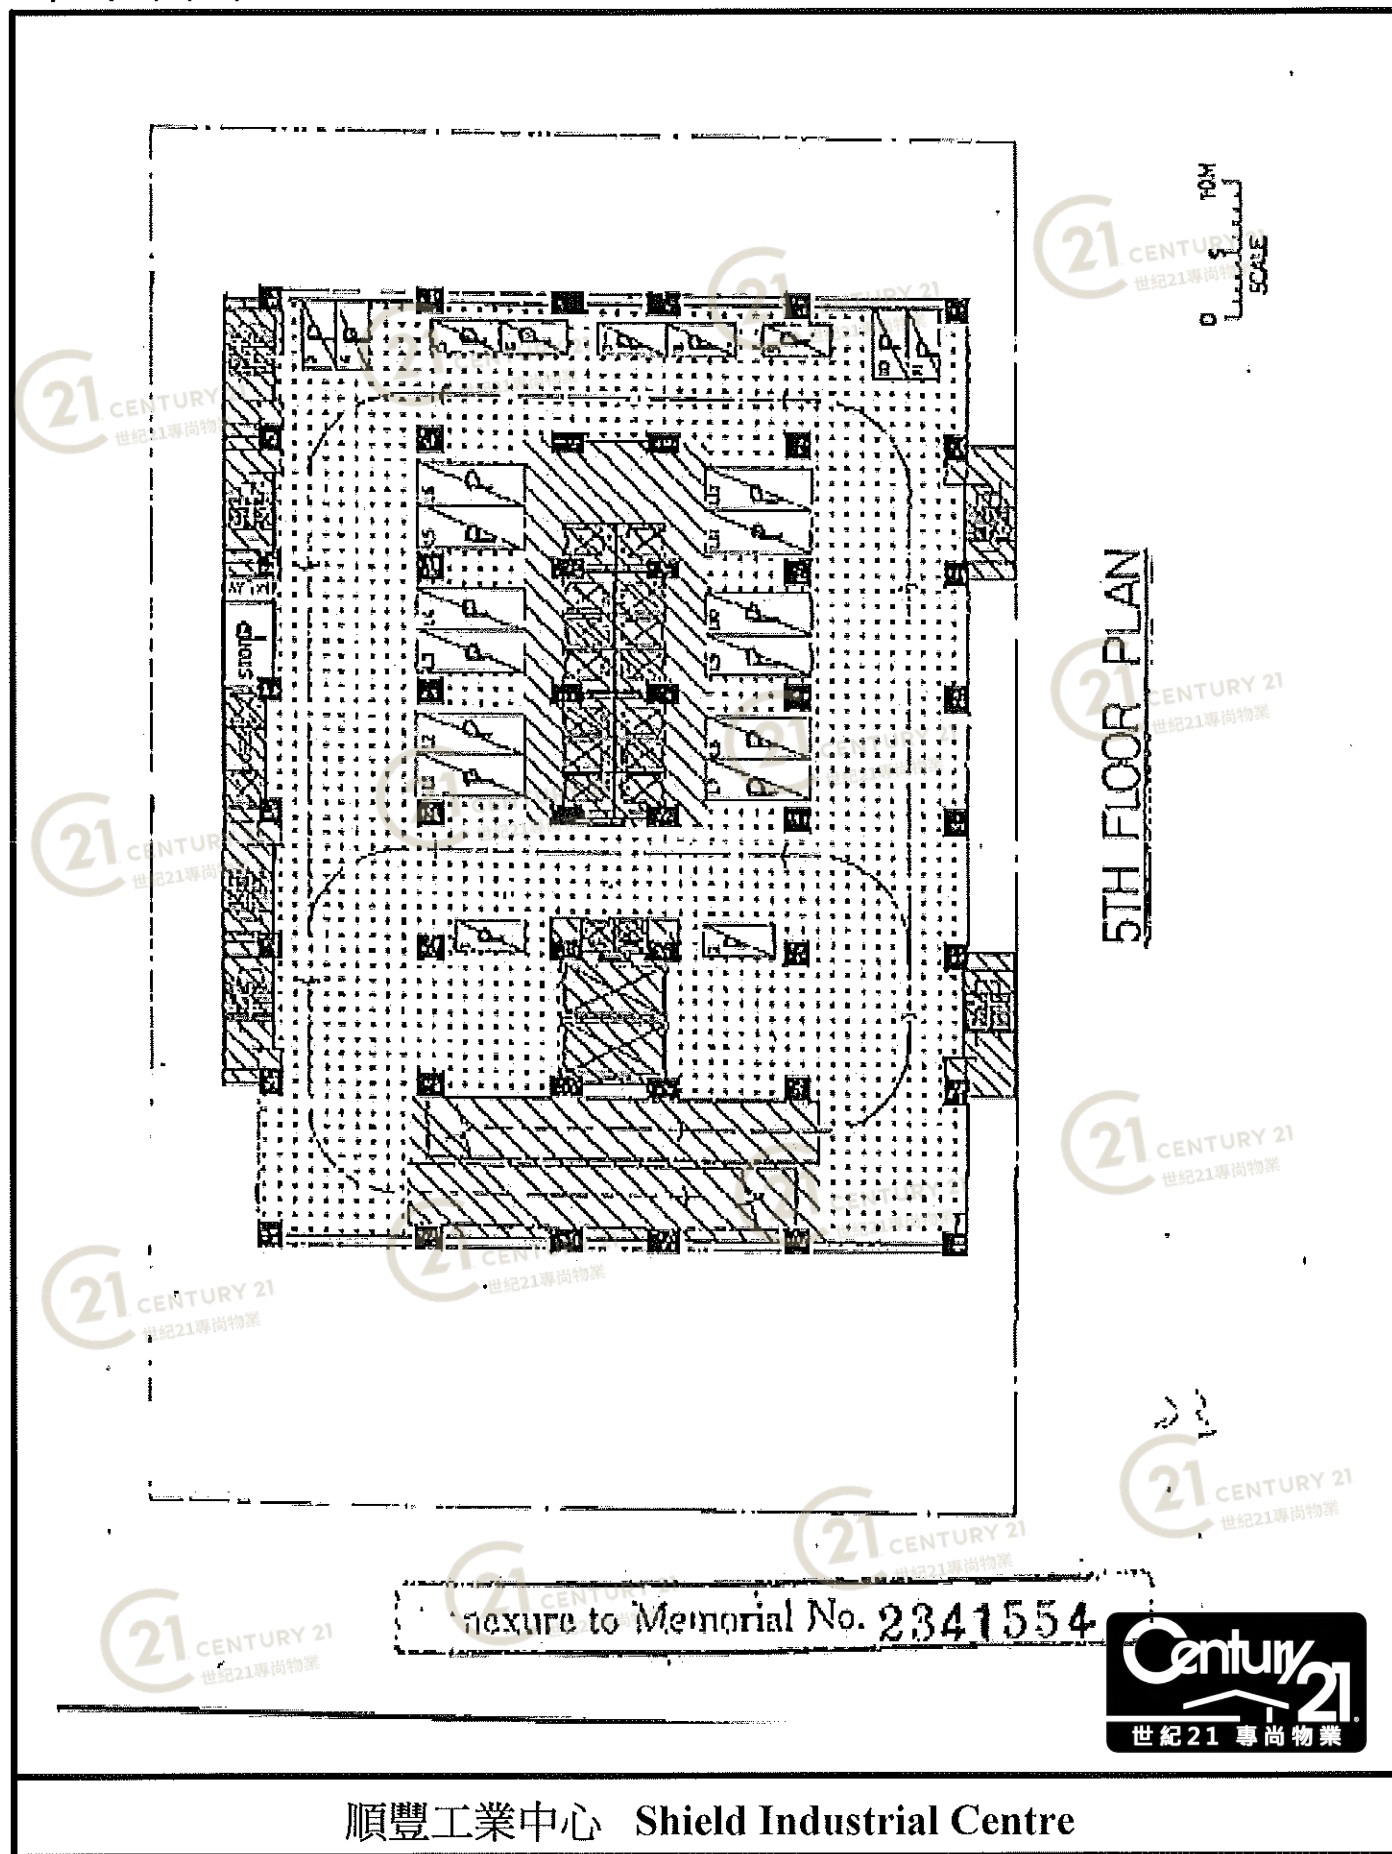

平面圖

Floor Plan

順豐工業中心 Shield Industrial Centre

NOT TO SCALE, FOR IDENTIFICATION PURPOSE ONLY

圖中所有數據比例，一概只作參考之用

平面圖

Floor Plan

2nd Floor Plan
二樓平面圖

IMPOSED LOADING 每平方呎負重：200 磅/S.F.

Section 剖面圖

順豐工業中心 Shield Industrial Centre

NOT TO SCALE, FOR IDENTIFICATION PURPOSE ONLY

圖中所有數據比例，一概只作參考之用

平面圖

Floor Plan

順豐工業中心 Shield Industrial Centre

NOT TO SCALE, FOR IDENTIFICATION PURPOSE ONLY

圖中所有數據比例，一概只作參考之用

平面圖

Floor Plan

順豐工業中心 Shield Industrial Centre

NOT TO SCALE, FOR IDENTIFICATION PURPOSE ONLY

圖中所有數據比例，一概只作參考之用

平面圖