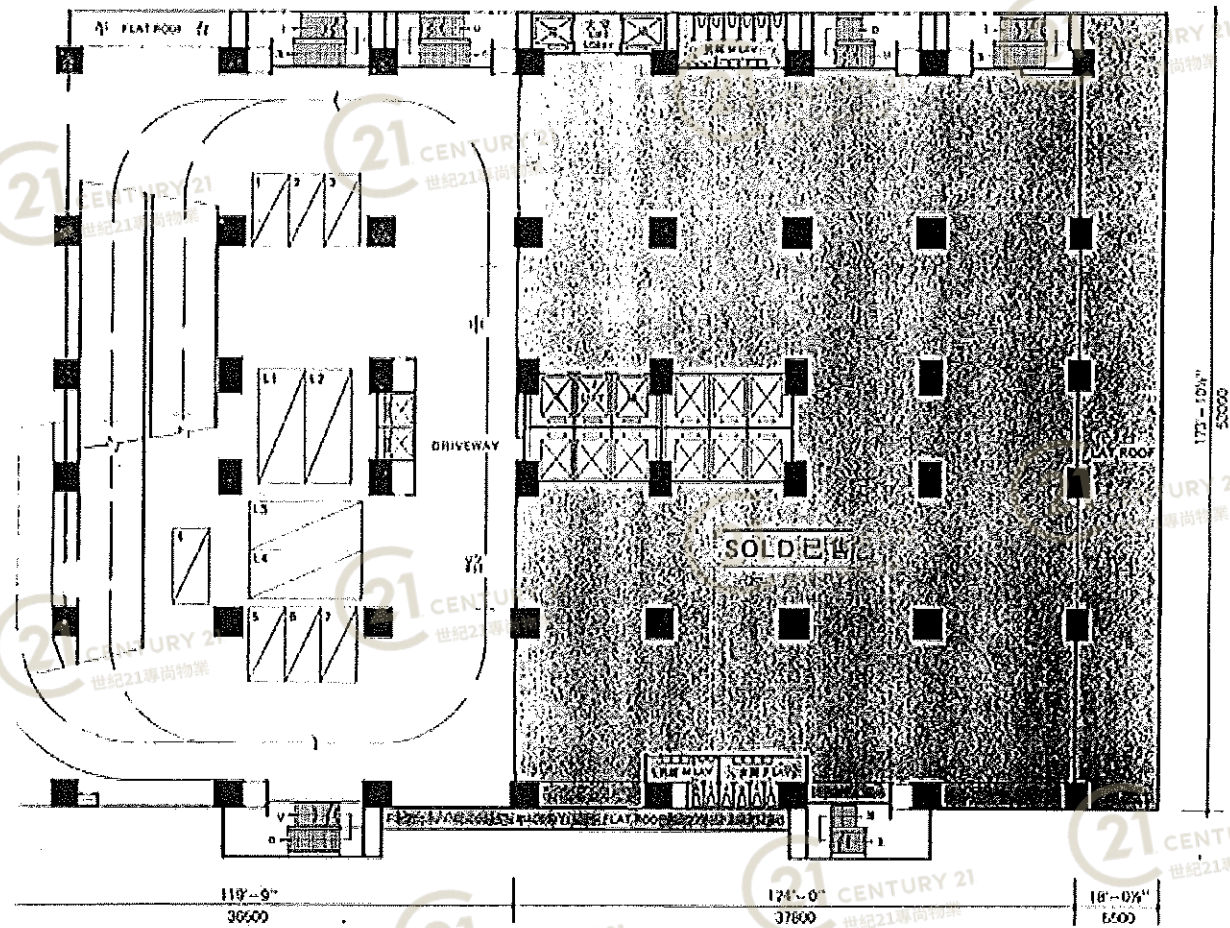

順豐工業中心 Shield Industrial Centre

NOT TO SCALE, FOR IDENTIFICATION PURPOSE ONLY

圖中所有數據比例，一概只作參考之用

平面圖

Floor Plan

順豐工業中心 Shield Industrial Centre

NOT TO SCALE, FOR IDENTIFICATION PURPOSE ONLY
圖中所有數據比例，一概只作參考之用

平面圖

Floor Plan

順豐工業中心 Shield Industrial Centre

NOT TO SCALE, FOR IDENTIFICATION PURPOSE ONLY

圖中所有數據比例，一概只作參考之用

平面圖

Floor Plan

2nd Floor Plan
二樓平面圖

IMPOSED LOADING 每平方呎負重：200 磅/S.F.

Section 剖面圖

順豐工業中心 Shield Industrial Centre

NOT TO SCALE, FOR IDENTIFICATION PURPOSE ONLY

圖中所有數據比例，一概只作參考之用

平面圖

Floor Plan

順豐工業中心 Shield Industrial Centre

NOT TO SCALE, FOR IDENTIFICATION PURPOSE ONLY

圖中所有數據比例，一概只作參考之用

平面圖

Floor Plan

順豐工業中心 Shield Industrial Centre

NOT TO SCALE, FOR IDENTIFICATION PURPOSE ONLY

圖中所有數據比例，一概只作參考之用

平面圖