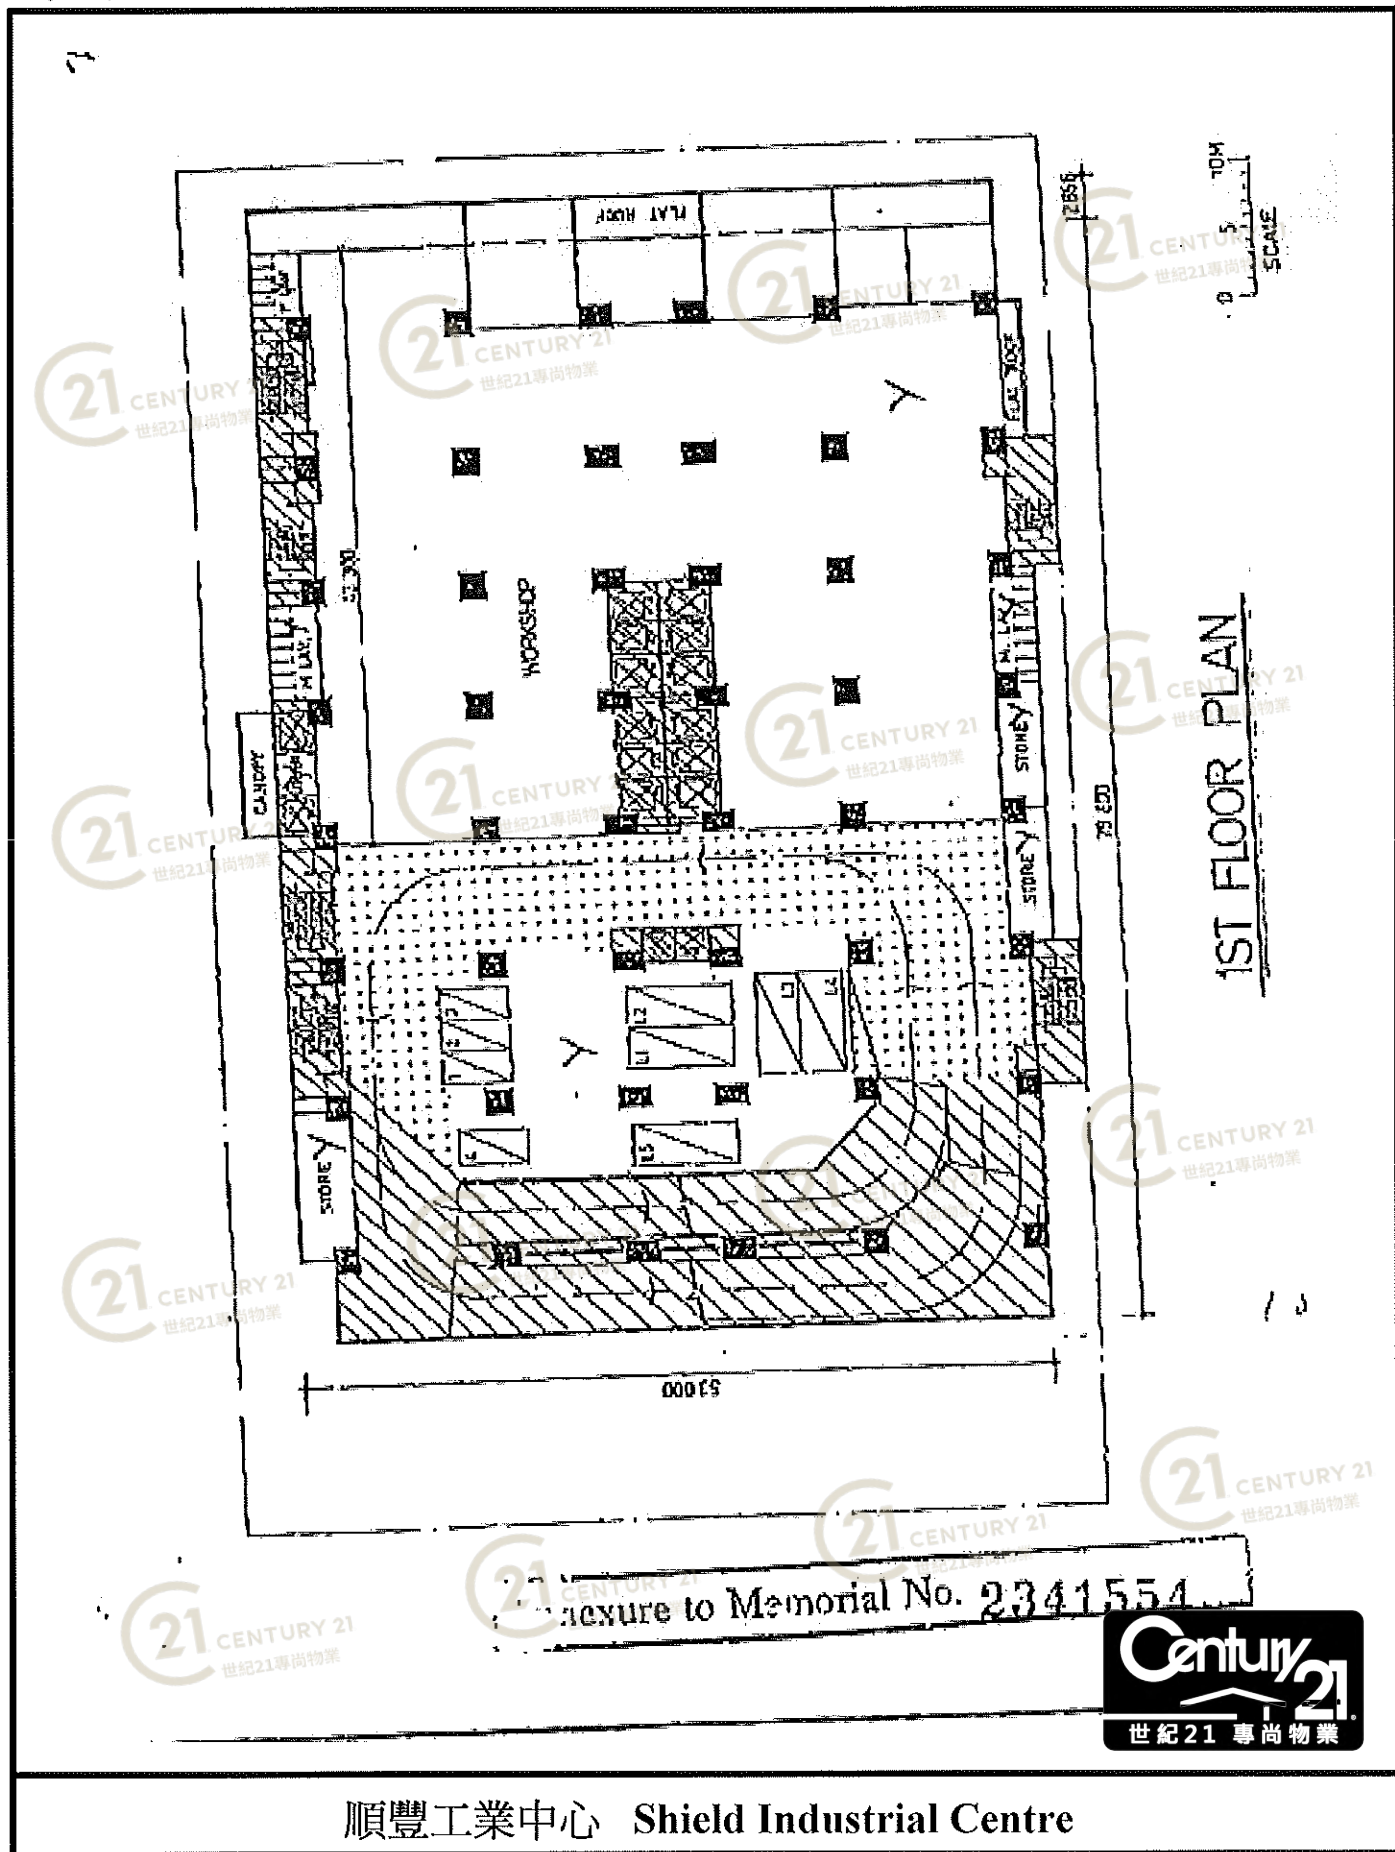

平面圖

Floor Plan

順豐工業中心 Shield Industrial Centre

NOT TO SCALE, FOR IDENTIFICATION PURPOSE ONLY

圖中所有數據比例，一概只作參考之用

平面圖

Floor Plan

順豐工業中心 Shield Industrial Centre

NOT TO SCALE, FOR IDENTIFICATION PURPOSE ONLY

圖中所有數據比例，一概只作參考之用

平面圖

Floor Plan

順豐工業中心 Shield Industrial Centre

NOT TO SCALE, FOR IDENTIFICATION PURPOSE ONLY

圖中所有數據比例，一概只作參考之用

平面圖

Floor Plan

2nd Floor Plan
二樓平面圖

IMPOSED LOADING 每平方呎負重: 200 磅/S.F.

順豐工業中心 Shield Industrial Centre

NOT TO SCALE, FOR IDENTIFICATION PURPOSE ONLY

圖中所有數據比例, 一概只作參考之用

平面圖

Floor Plan