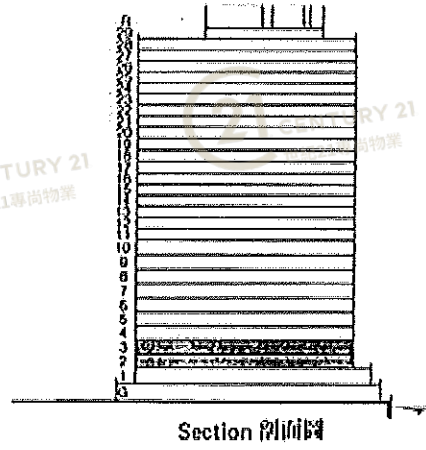

平面圖

Floor Plan

順豐工業中心 Shield Industrial Centre

NOT TO SCALE, FOR IDENTIFICATION PURPOSE ONLY

圖中所有數據比例，一概只作參考之用

平面圖

Floor Plan

順豐工業中心 Shield Industrial Centre

NOT TO SCALE, FOR IDENTIFICATION PURPOSE ONLY

圖中所有數據比例，一概只作參考之用

平面圖

Floor Plan

順豐工業中心 Shield Industrial Centre

NOT TO SCALE, FOR IDENTIFICATION PURPOSE ONLY

圖中所有數據比例，一概只作參考之用

平面圖

Floor Plan

2nd Floor Plan
二樓平面圖

IMPOSED LOADING 每平方呎負重: 200 磅/S.F.

順豐工業中心 Shield Industrial Centre

NOT TO SCALE, FOR IDENTIFICATION PURPOSE ONLY

圖中所有數據比例, 一概只作參考之用

平面圖

Floor Plan

順豐工業中心 Shield Industrial Centre

NOT TO SCALE, FOR IDENTIFICATION PURPOSE ONLY

圖中所有數據比例，一概只作參考之用

平面圖

Floor Plan

順豐工業中心 Shield Industrial Centre

NOT TO SCALE, FOR IDENTIFICATION PURPOSE ONLY
圖中所有數據比例，一概只作參考之用