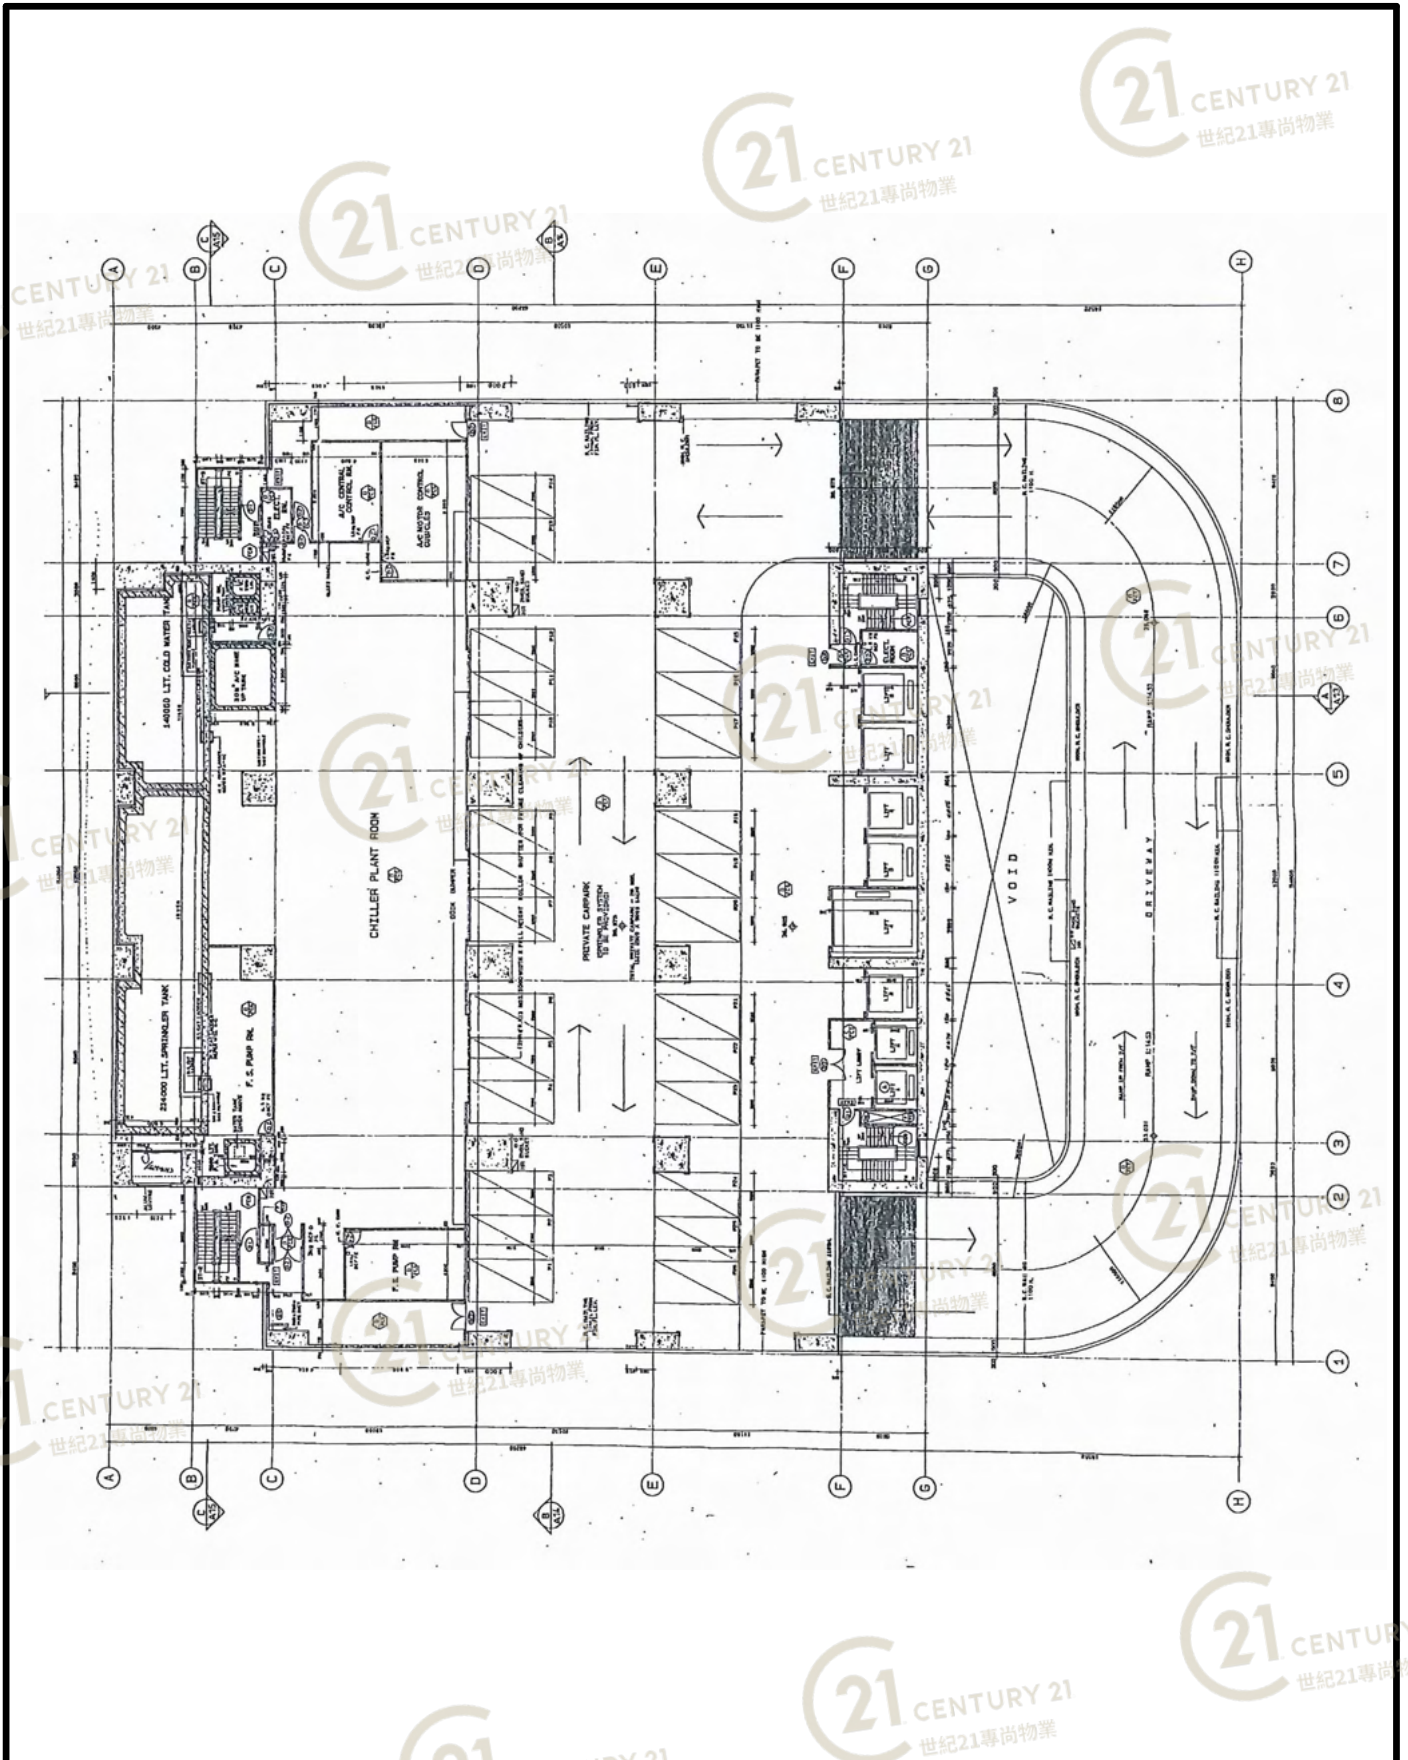

平面圖

Floor Plan

大興工業大廈 Tai Hing Industrial Building

NOT TO SCALE, FOR IDENTIFICATION PURPOSE ONLY

圖中所有數據比例，一概只作參考之用

平面圖

Floor Plan

大興工業大廈 Tai Hing Industrial Building

NOT TO SCALE, FOR IDENTIFICATION PURPOSE ONLY

圖中所有數據比例，一概只作參考之用

平面圖

Floor Plan

大興工業大廈 Tai Hing Industrial Building

NOT TO SCALE, FOR IDENTIFICATION PURPOSE ONLY

圖中所有數據比例，一概只作參考之用

平面圖

Floor Plan

大興工業大廈 Tai Hing Industrial Building

NOT TO SCALE, FOR IDENTIFICATION PURPOSE ONLY

圖中所有數據比例，一概只作參考之用

平面圖

Floor Plan

大興工業大廈 Tai Hing Industrial Building

NOT TO SCALE, FOR IDENTIFICATION PURPOSE ONLY

圖中所有數據比例，一概只作參考之用

平面圖

Floor Plan

大興工業大廈 Tai Hing Industrial Building

NOT TO SCALE, FOR IDENTIFICATION PURPOSE ONLY

圖中所有數據比例，一概只作參考之用

平面圖

Floor Plan