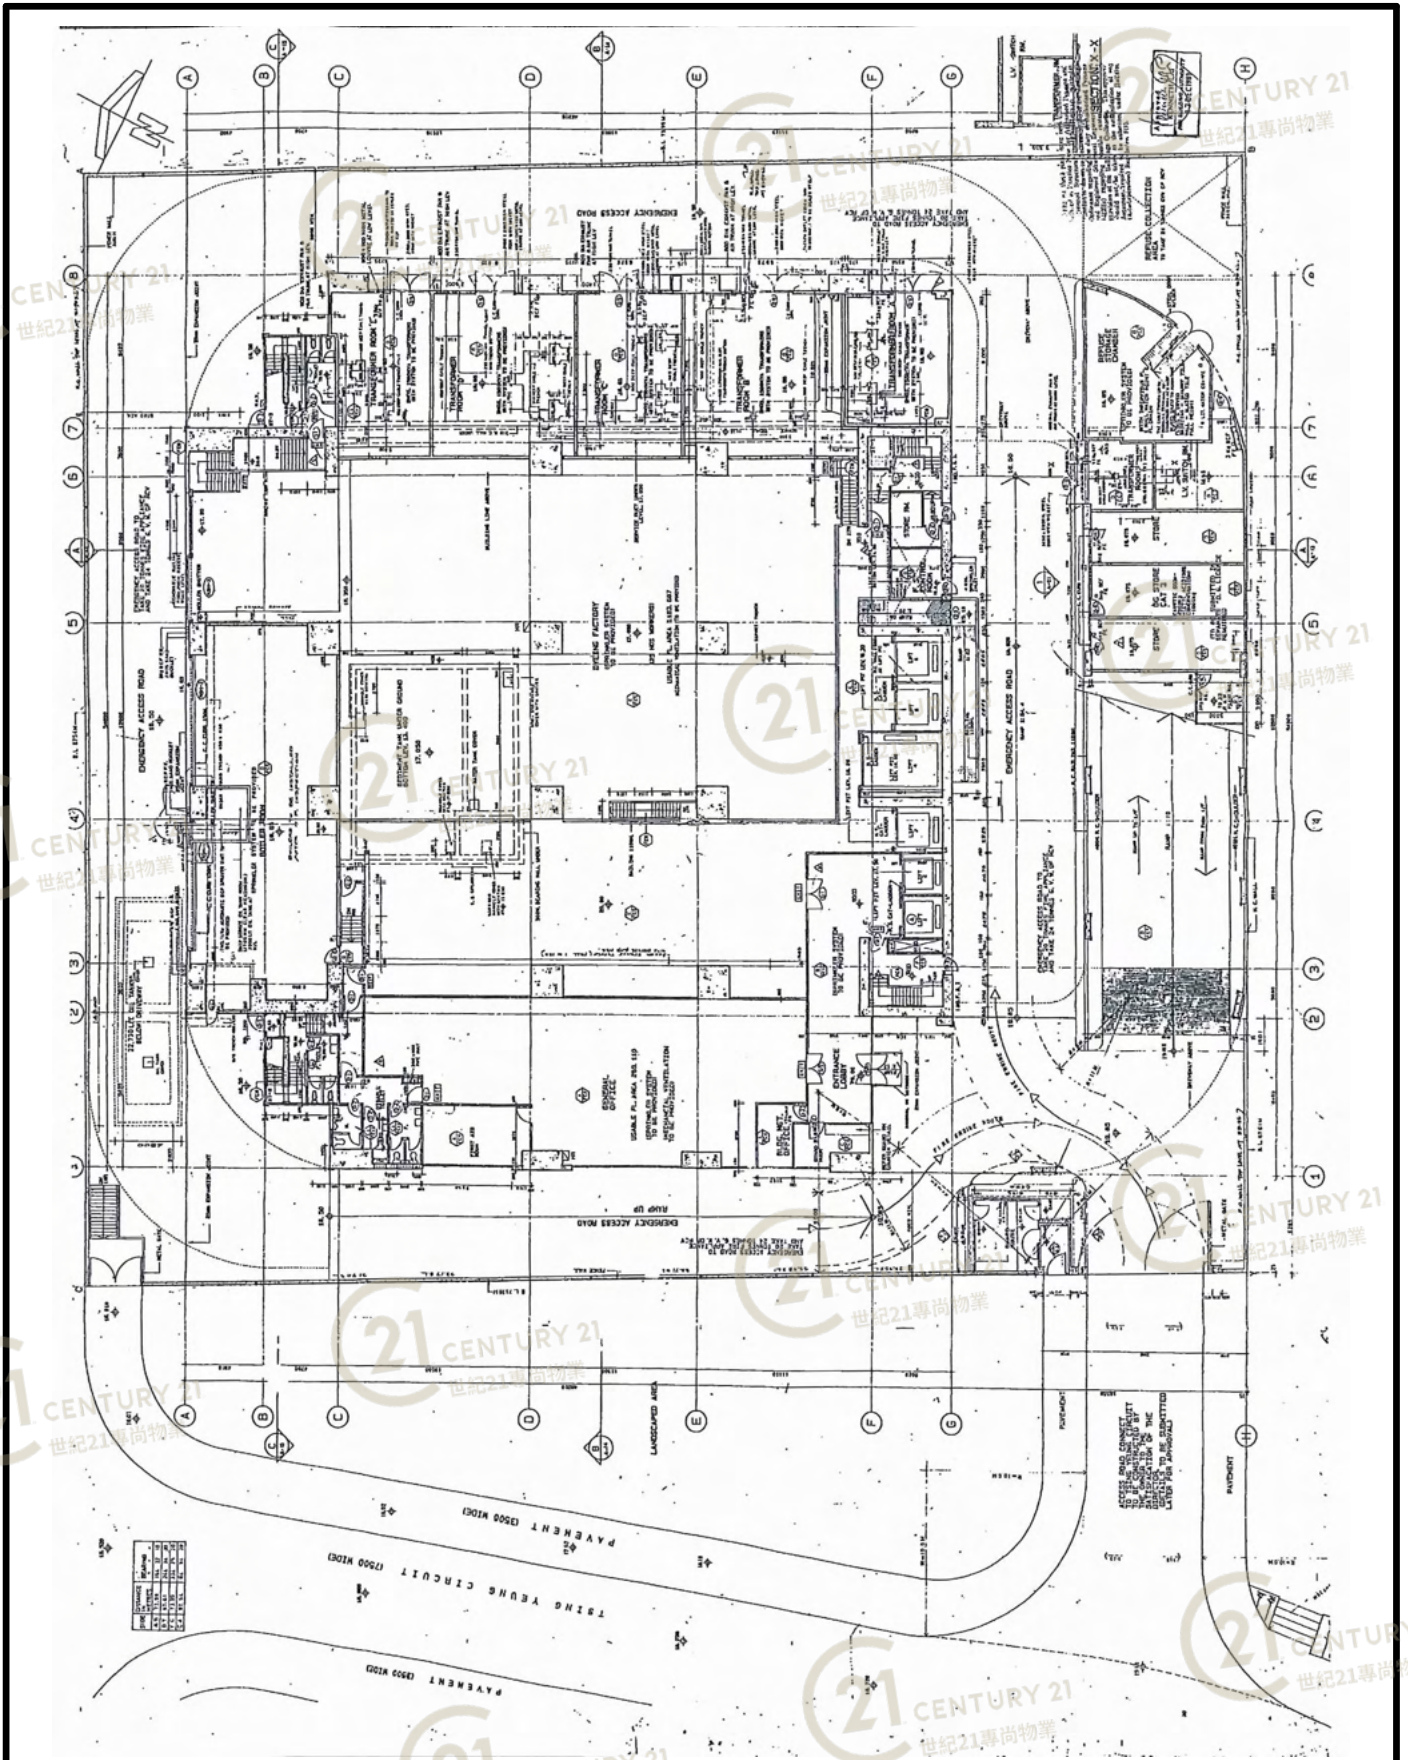

Floor Plan

大興工業大廈 Tai Hing Industrial Building

NOT TO SCALE, FOR IDENTIFICATION PURPOSE ONLY

圖中所有數據比例，一概只作參考之用

平面圖

Floor Plan

大興工業大廈 Tai Hing Industrial Building

NOT TO SCALE, FOR IDENTIFICATION PURPOSE ONLY

圖中所有數據比例，一概只作參考之用

平面圖

Floor Plan

大興工業大廈 Tai Hing Industrial Building

NOT TO SCALE, FOR IDENTIFICATION PURPOSE ONLY

圖中所有數據比例，一概只作參考之用

平面圖

Floor Plan

大興工業大廈 Tai Hing Industrial Building

NOT TO SCALE, FOR IDENTIFICATION PURPOSE ONLY

圖中所有數據比例，一概只作參考之用

平面圖

Floor Plan

大興工業大廈 Tai Hing Industrial Building

NOT TO SCALE, FOR IDENTIFICATION PURPOSE ONLY

圖中所有數據比例，一概只作參考之用

平面圖

Floor Plan

大興工業大廈 Tai Hing Industrial Building

NOT TO SCALE, FOR IDENTIFICATION PURPOSE ONLY

圖中所有數據比例，一概只作參考之用

大興工業大廈 Tai Hing Industrial Building

NOT TO SCALE, FOR IDENTIFICATION PURPOSE ONLY

圖中所有數據比例，一概只作參考之用