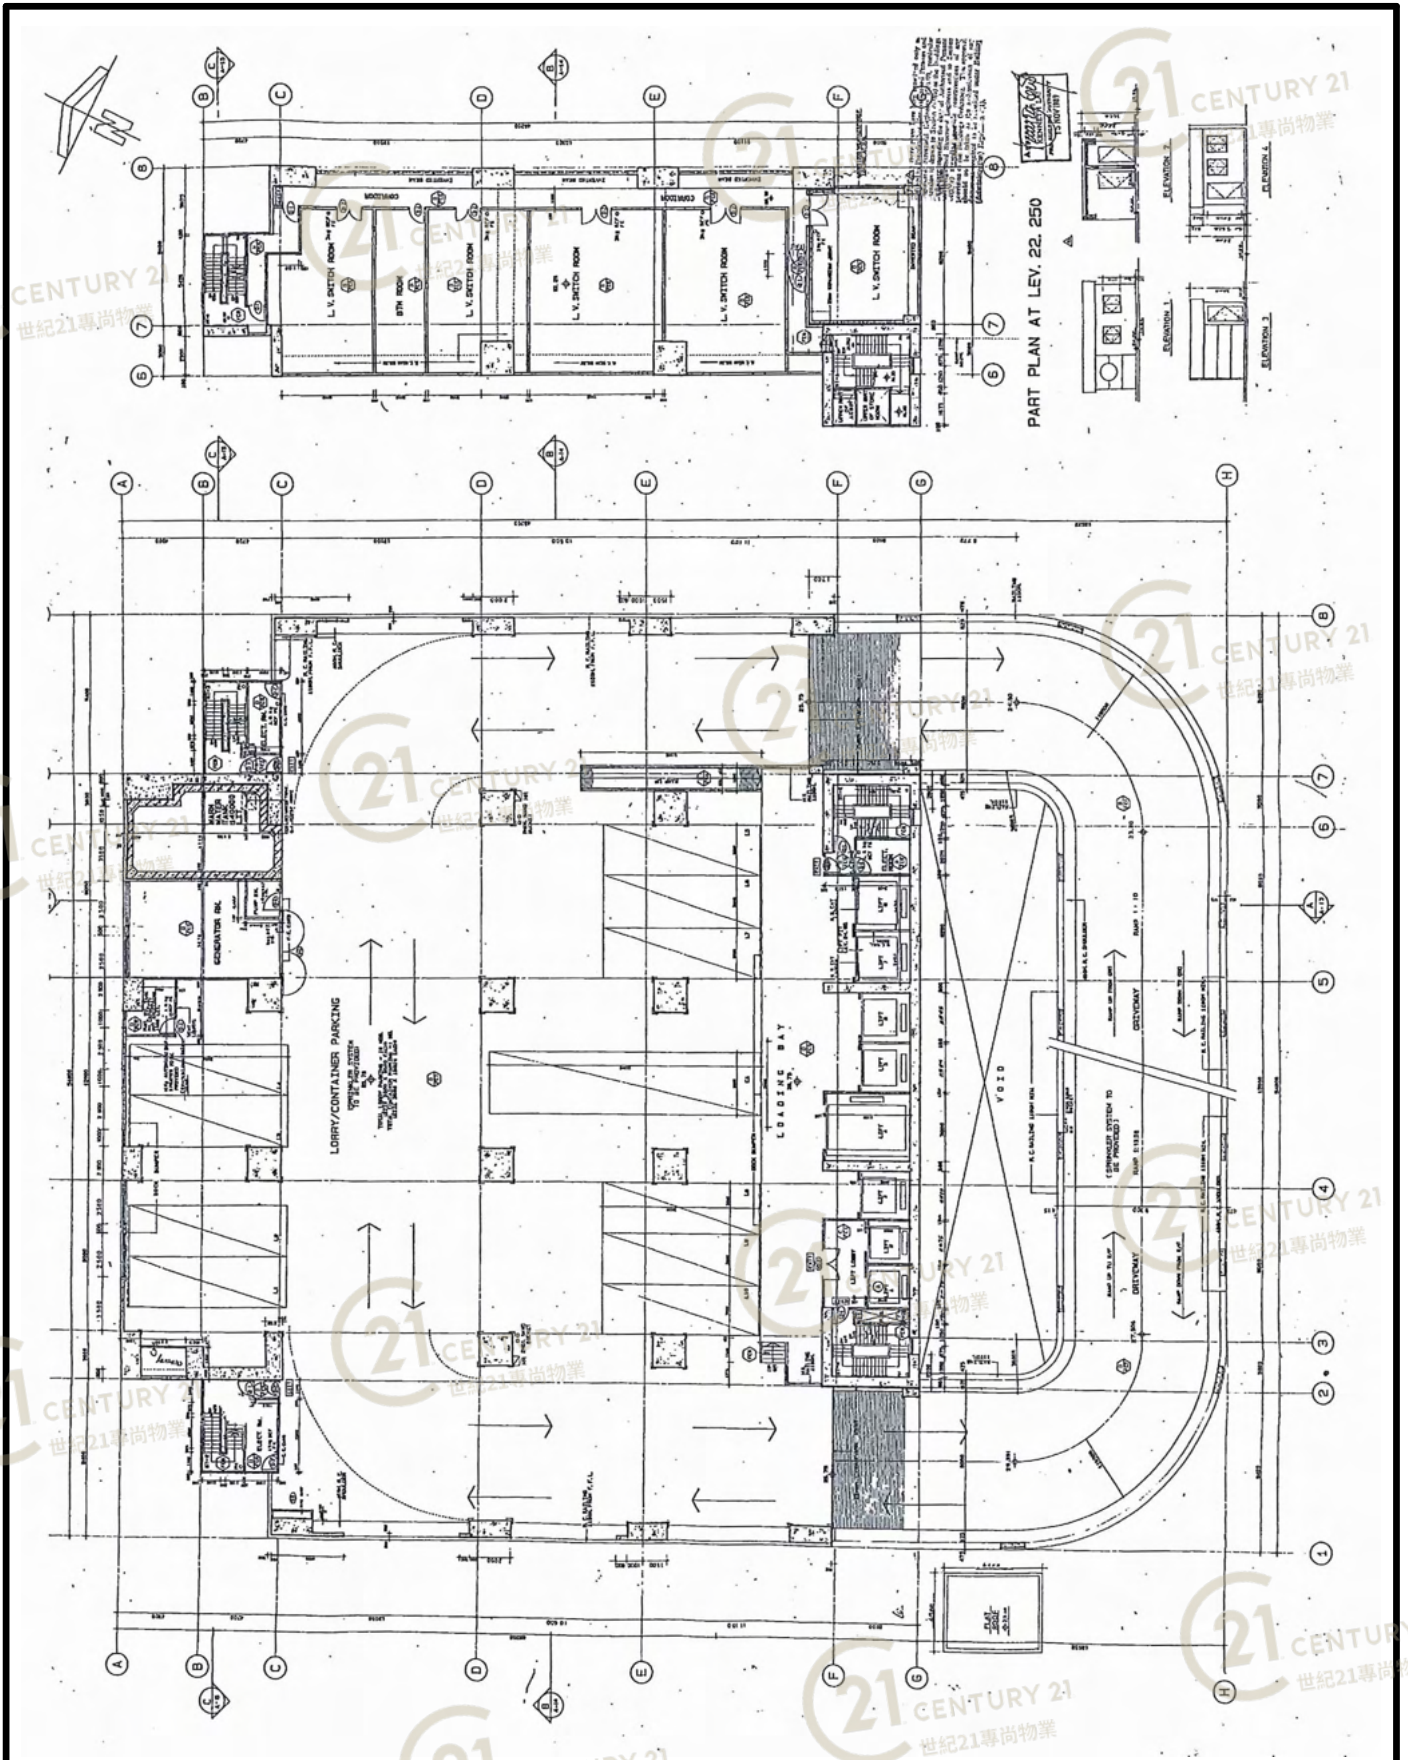

平面圖

Floor Plan

大興工業大廈 Tai Hing Industrial Building

NOT TO SCALE, FOR IDENTIFICATION PURPOSE ONLY

圖中所有數據比例，一概只作參考之用

平面圖

Floor Plan

大興工業大廈 Tai Hing Industrial Building

NOT TO SCALE, FOR IDENTIFICATION PURPOSE ONLY

圖中所有數據比例，一概只作參考之用

平面圖

Floor Plan

大興工業大廈 Tai Hing Industrial Building

NOT TO SCALE, FOR IDENTIFICATION PURPOSE ONLY

圖中所有數據比例，一概只作參考之用

平面圖

Floor Plan

大興工業大廈 Tai Hing Industrial Building

NOT TO SCALE, FOR IDENTIFICATION PURPOSE ONLY

圖中所有數據比例，一概只作參考之用

平面圖

Floor Plan

大興工業大廈 Tai Hing Industrial Building

NOT TO SCALE, FOR IDENTIFICATION PURPOSE ONLY

圖中所有數據比例，一概只作參考之用

平面圖

Floor Plan

大興工業大廈 Tai Hing Industrial Building

NOT TO SCALE, FOR IDENTIFICATION PURPOSE ONLY

圖中所有數據比例，一概只作參考之用

平面圖

Floor Plan