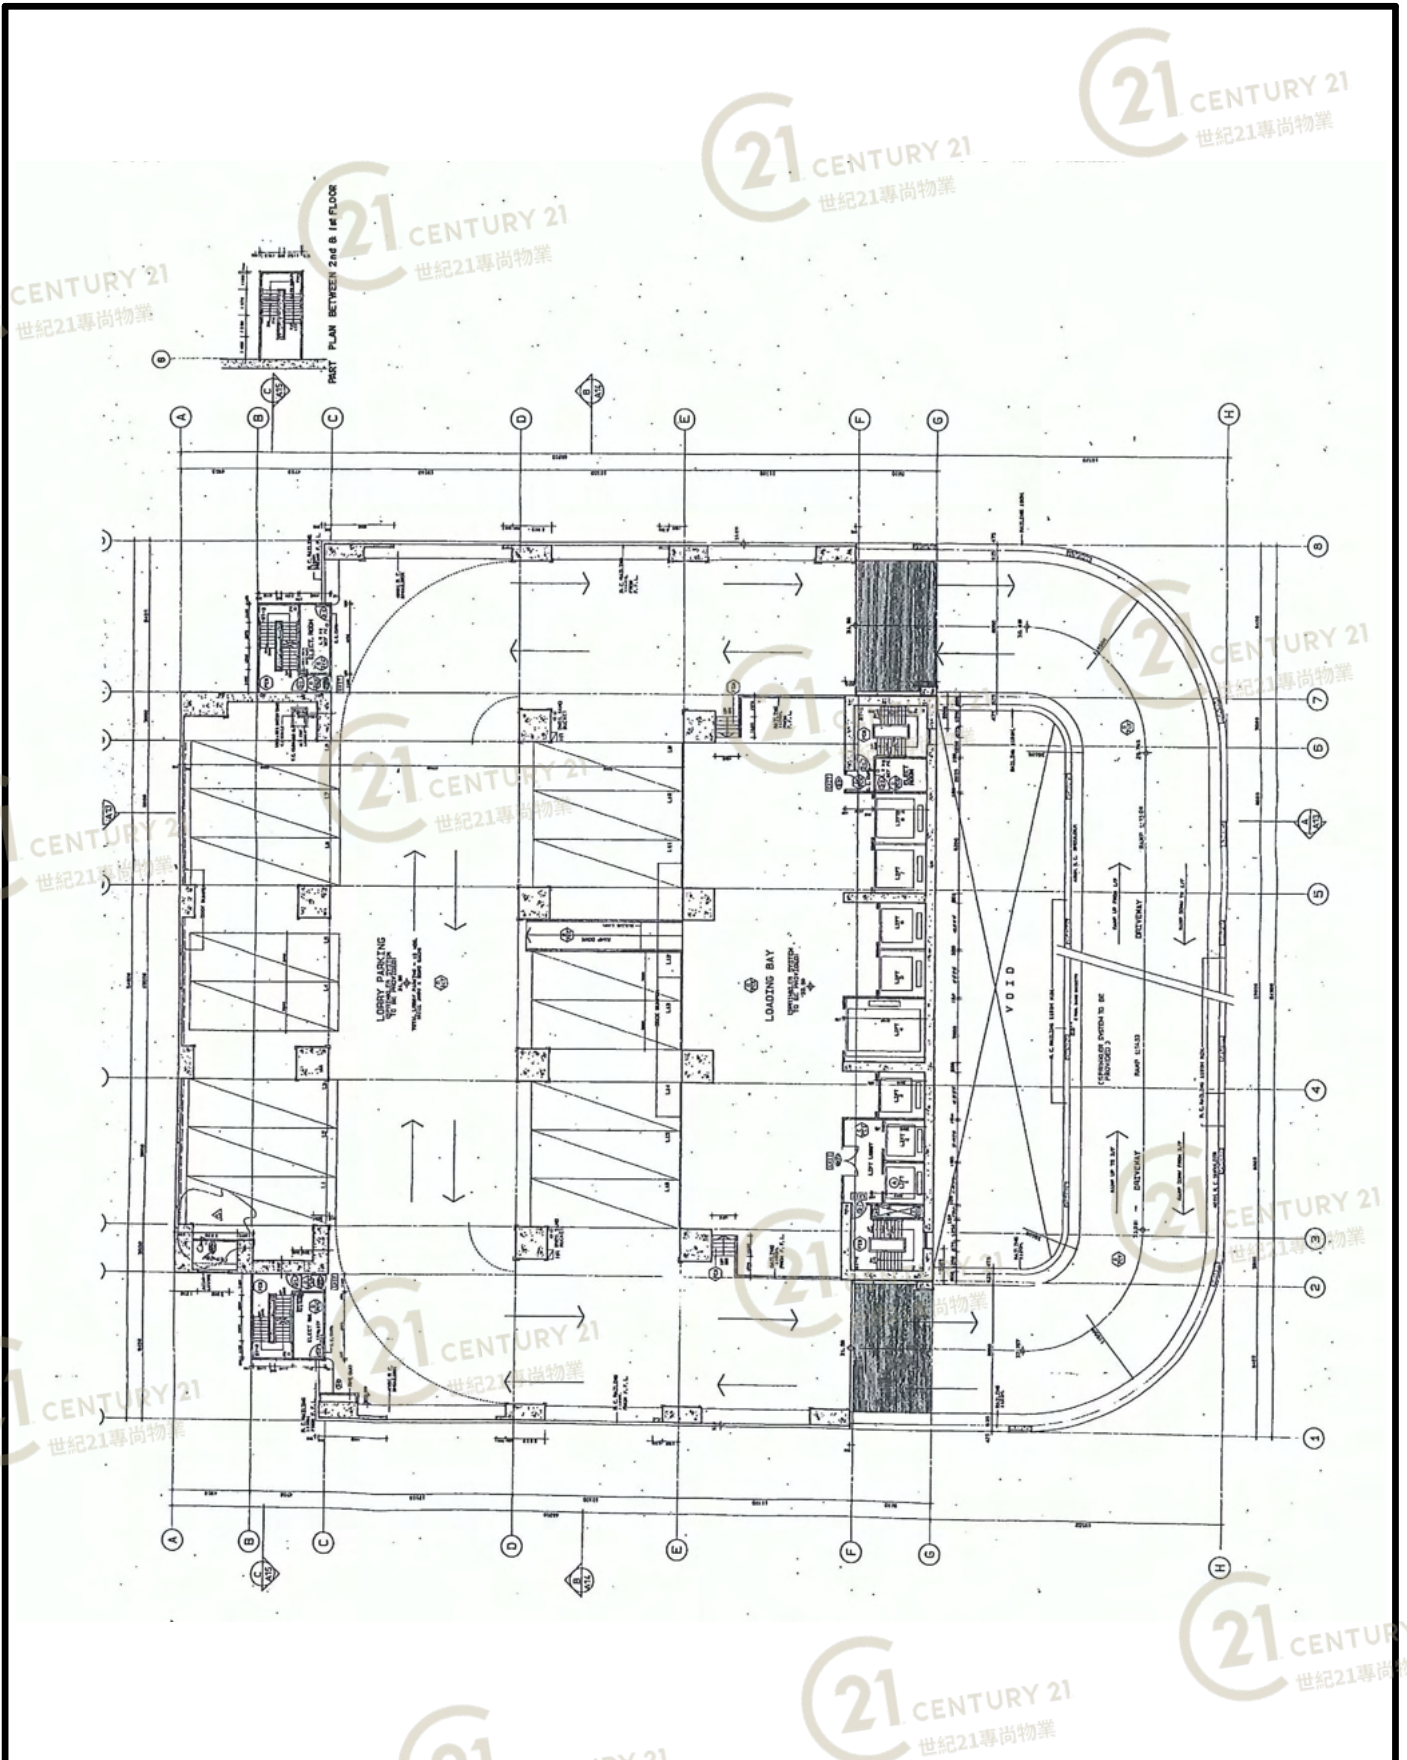

平面圖

Floor Plan

大興工業大廈 Tai Hing Industrial Building

NOT TO SCALE, FOR IDENTIFICATION PURPOSE ONLY

圖中所有數據比例，一概只作參考之用

平面圖

Floor Plan

大興工業大廈 Tai Hing Industrial Building

NOT TO SCALE, FOR IDENTIFICATION PURPOSE ONLY

圖中所有數據比例，一概只作參考之用

平面圖

Floor Plan

大興工業大廈 Tai Hing Industrial Building

NOT TO SCALE, FOR IDENTIFICATION PURPOSE ONLY

圖中所有數據比例，一概只作參考之用

平面圖

Floor Plan

大興工業大廈 Tai Hing Industrial Building

NOT TO SCALE, FOR IDENTIFICATION PURPOSE ONLY

圖中所有數據比例，一概只作參考之用

平面圖

Floor Plan

大興工業大廈 Tai Hing Industrial Building

NOT TO SCALE, FOR IDENTIFICATION PURPOSE ONLY

圖中所有數據比例，一概只作參考之用

平面圖

Floor Plan

大興工業大廈 Tai Hing Industrial Building

NOT TO SCALE, FOR IDENTIFICATION PURPOSE ONLY

圖中所有數據比例，一概只作參考之用

平面圖

Floor Plan