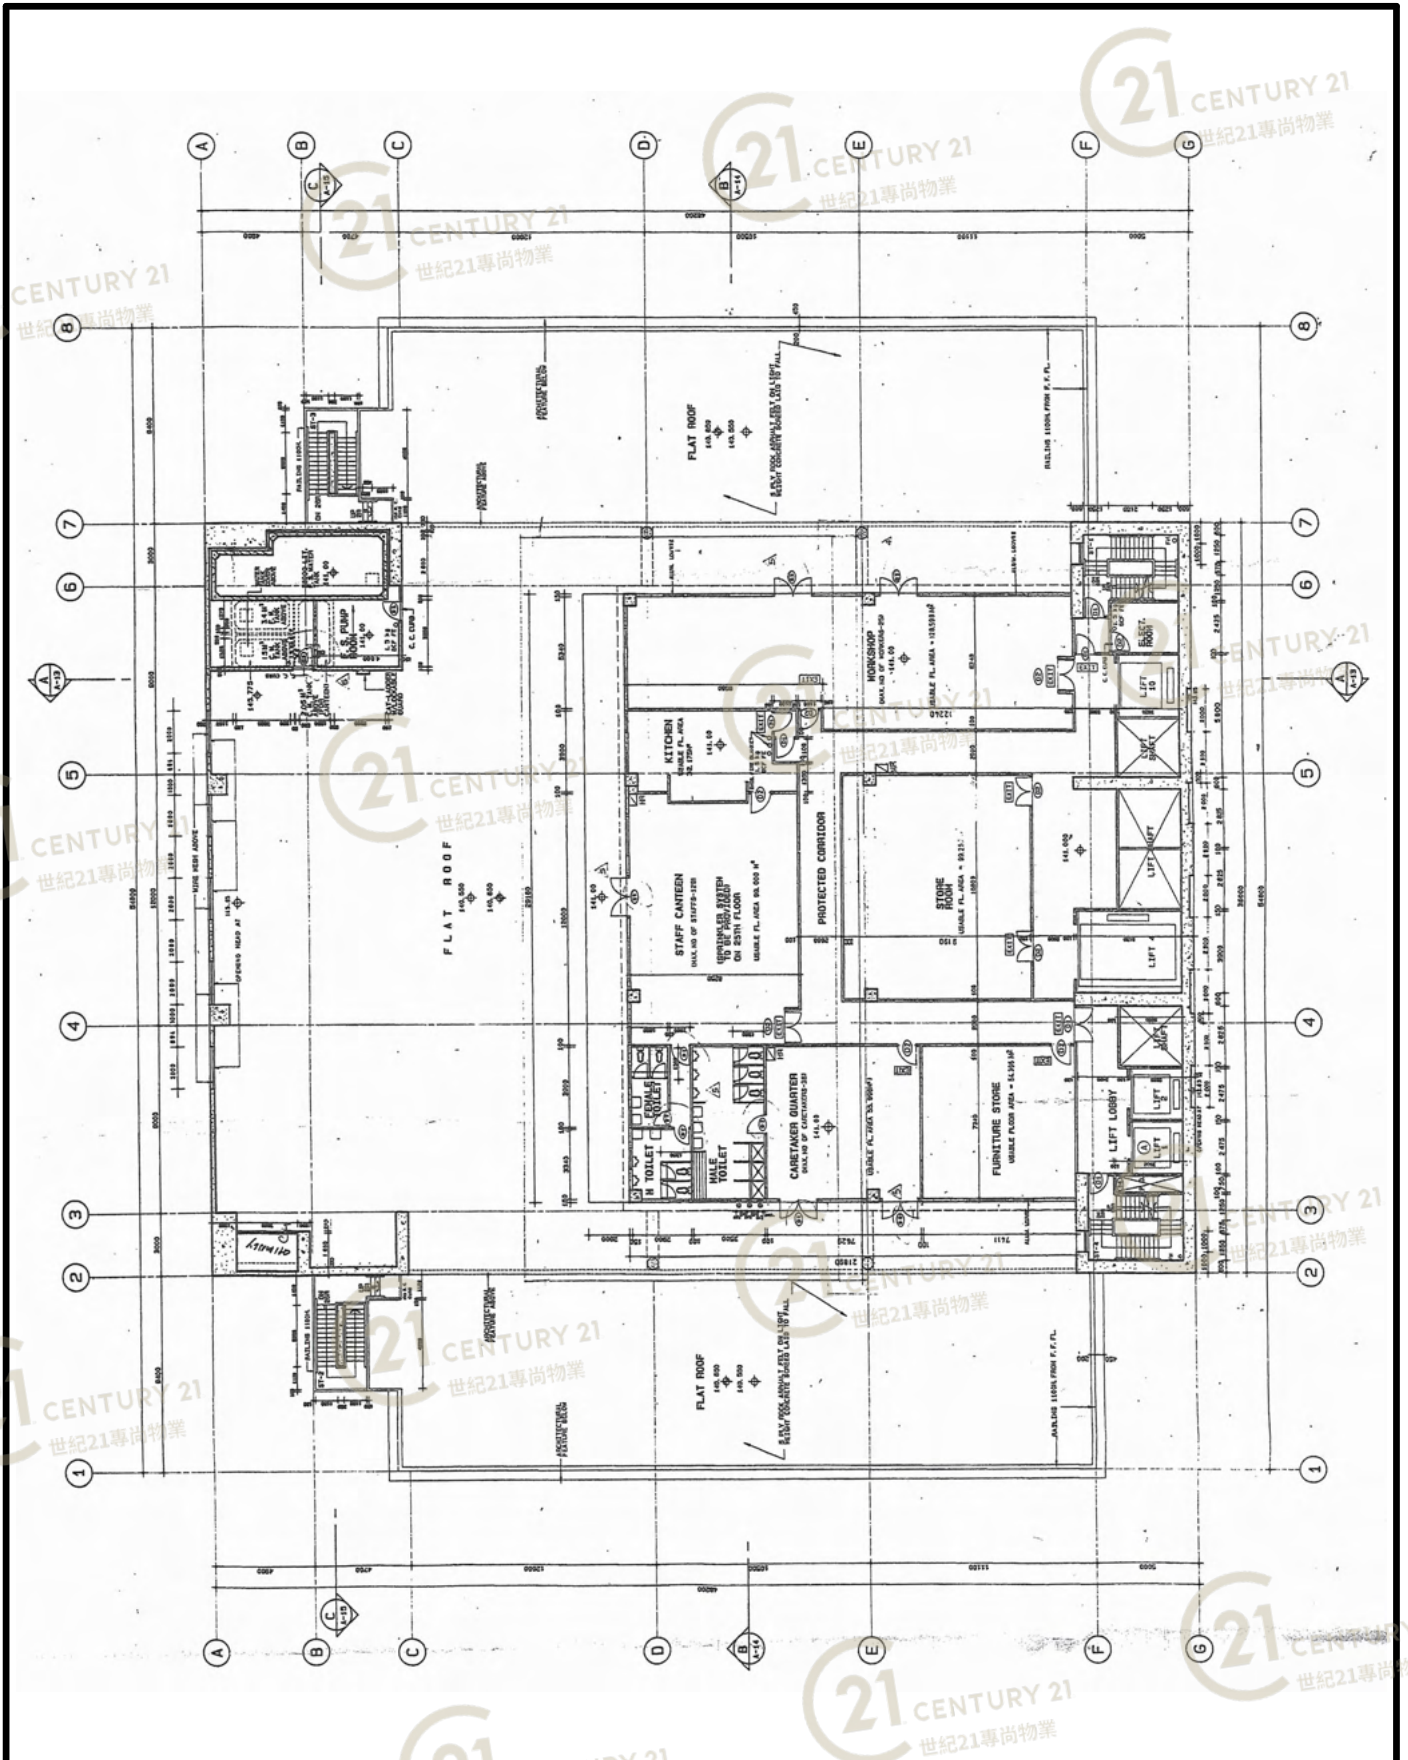

Floor Plan

大興工業大廈 Tai Hing Industrial Building

NOT TO SCALE, FOR IDENTIFICATION PURPOSE ONLY

圖中所有數據比例，一概只作參考之用

平面圖

Floor Plan

大興工業大廈 Tai Hing Industrial Building

NOT TO SCALE, FOR IDENTIFICATION PURPOSE ONLY

圖中所有數據比例，一概只作參考之用

平面圖

Floor Plan

大興工業大廈 Tai Hing Industrial Building

NOT TO SCALE, FOR IDENTIFICATION PURPOSE ONLY

圖中所有數據比例，一概只作參考之用

平面圖

Floor Plan

大興工業大廈 Tai Hing Industrial Building

NOT TO SCALE, FOR IDENTIFICATION PURPOSE ONLY

圖中所有數據比例，一概只作參考之用

平面圖

Floor Plan

大興工業大廈 Tai Hing Industrial Building

NOT TO SCALE, FOR IDENTIFICATION PURPOSE ONLY

圖中所有數據比例，一概只作參考之用

平面圖

Floor Plan

大興工業大廈 Tai Hing Industrial Building

NOT TO SCALE, FOR IDENTIFICATION PURPOSE ONLY

圖中所有數據比例，一概只作參考之用

大興工業大廈 Tai Hing Industrial Building

NOT TO SCALE, FOR IDENTIFICATION PURPOSE ONLY

圖中所有數據比例，一概只作參考之用