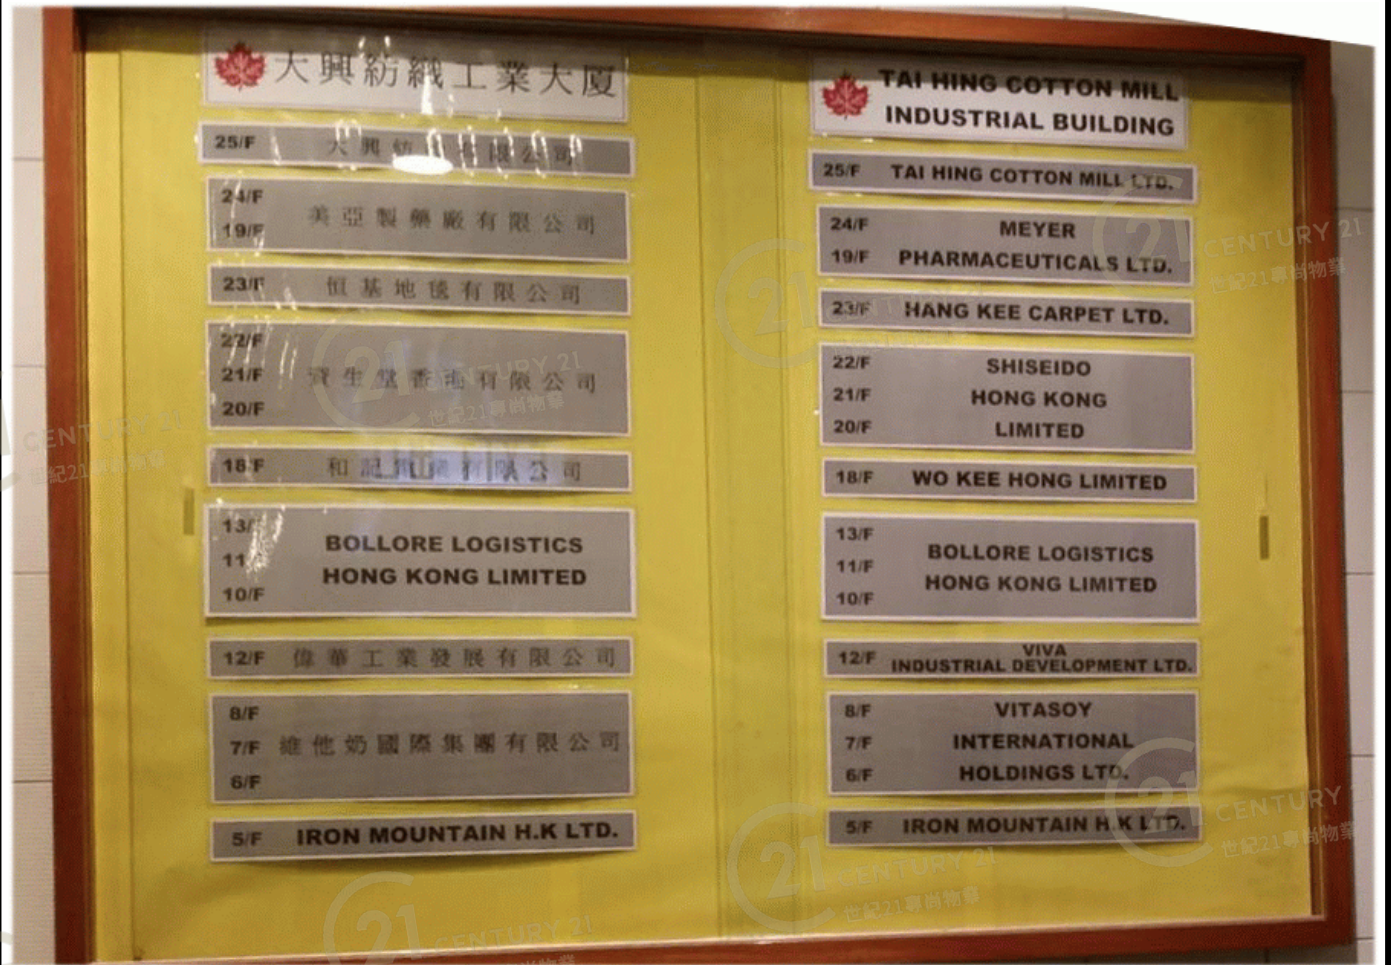

大興工業大廈 Tai Hing Industrial Building

NOT TO SCALE, FOR IDENTIFICATION PURPOSE ONLY

圖中所有數據比例，一概只作參考之用

平面圖

Floor Plan

大興工業大廈 Tai Hing Industrial Building

NOT TO SCALE, FOR IDENTIFICATION PURPOSE ONLY

圖中所有數據比例，一概只作參考之用

平面圖

Floor Plan

大興工業大廈 Tai Hing Industrial Building

NOT TO SCALE, FOR IDENTIFICATION PURPOSE ONLY

圖中所有數據比例，一概只作參考之用

大興工業大廈 Tai Hing Industrial Building

NOT TO SCALE, FOR IDENTIFICATION PURPOSE ONLY

圖中所有數據比例，一概只作參考之用

外觀圖

Building Outlook

大興工業大廈 Tai Hing Industrial Building

NOT TO SCALE, FOR IDENTIFICATION PURPOSE ONLY

圖中所有數據比例，一概只作參考之用

外觀圖

Building Outlook

大興工業大廈 Tai Hing Industrial Building