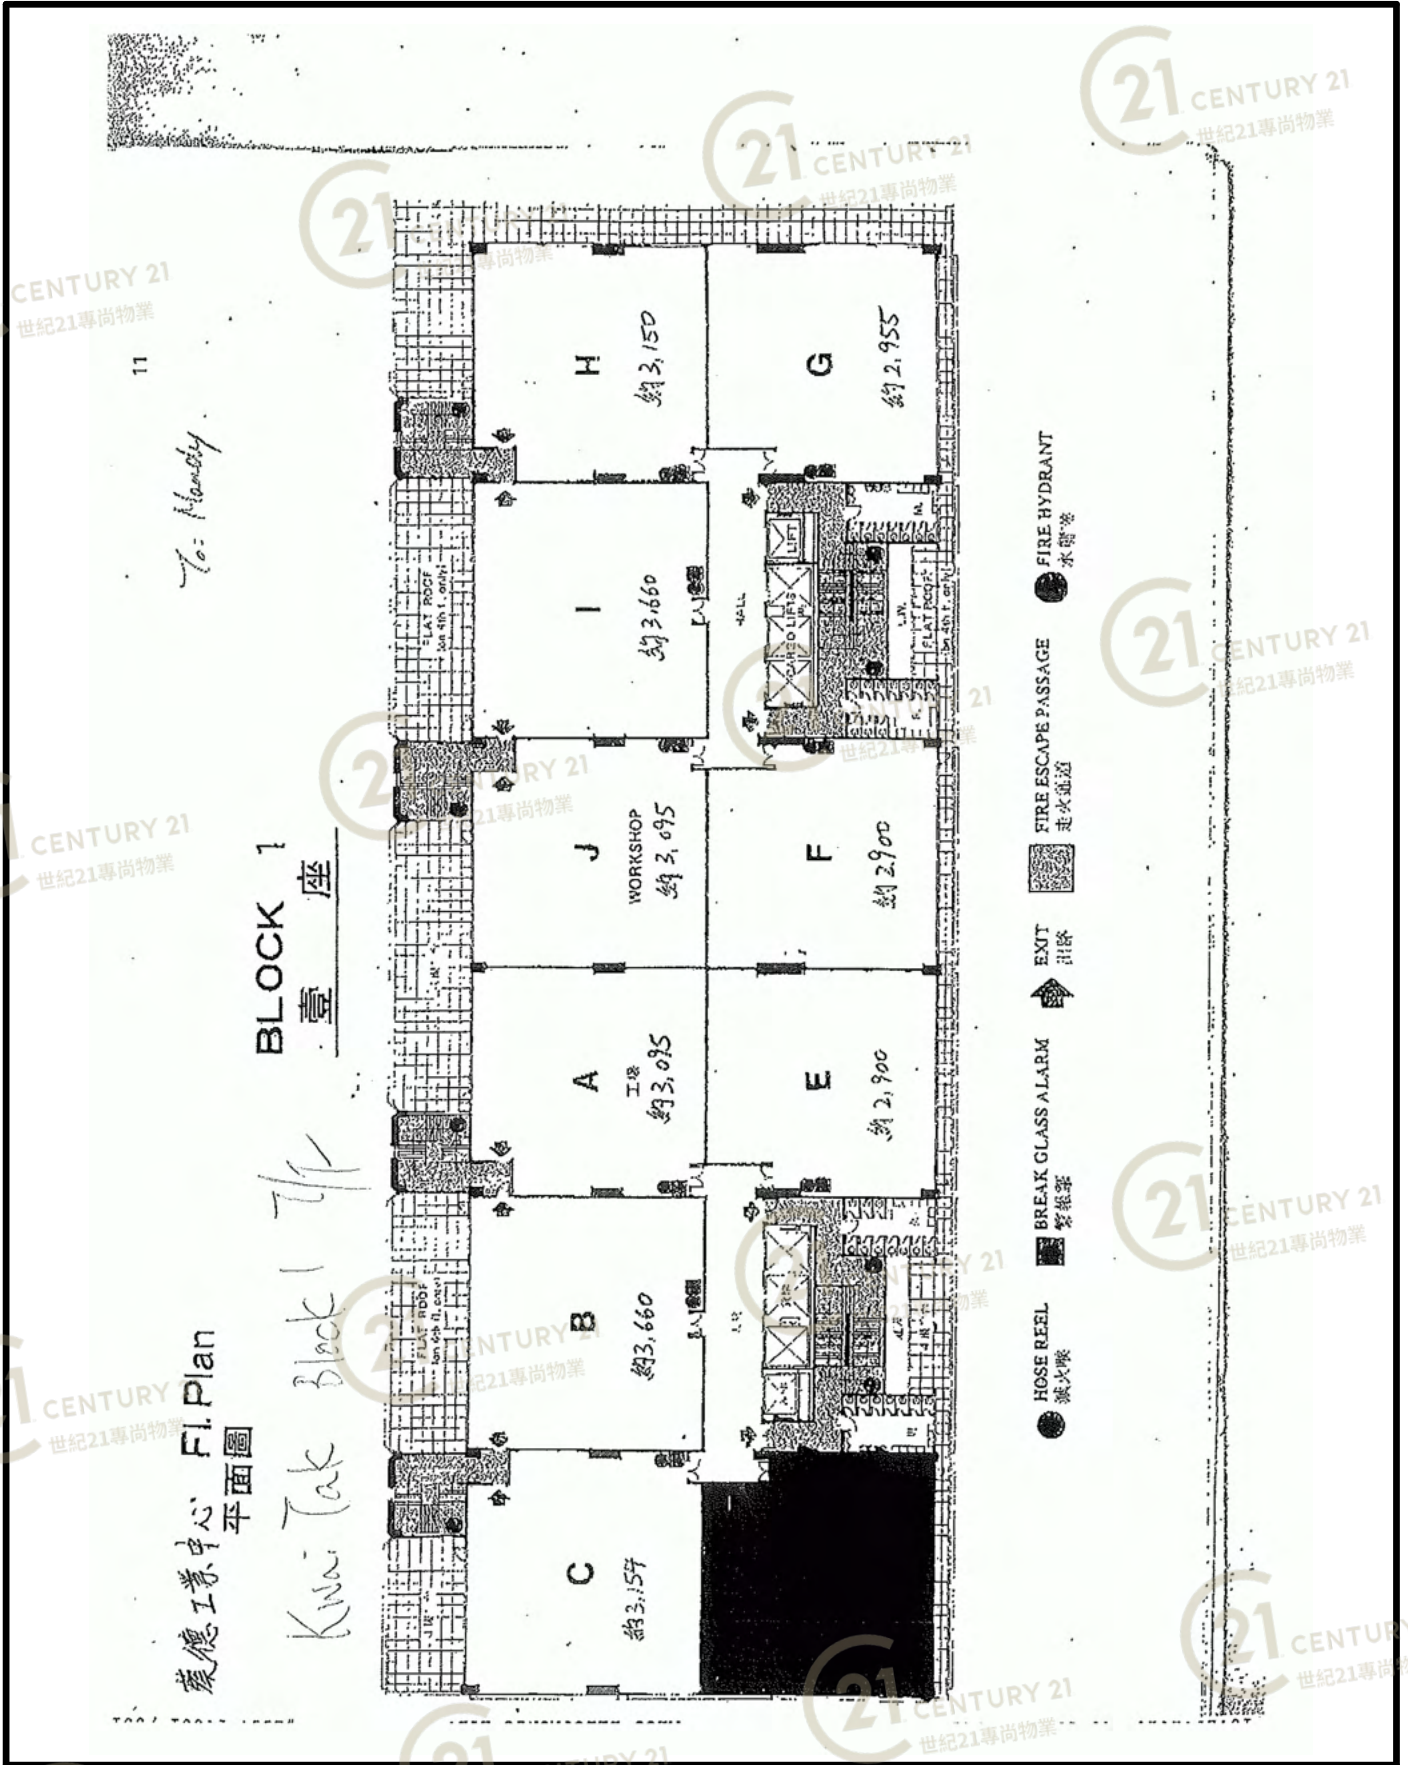

平面圖

Floor Plan

葵德工業中心1期 Kwai Tak Industrial Centre Block 1

NOT TO SCALE, FOR IDENTIFICATION PURPOSE ONLY

圖中所有數據比例，一概只作參考之用

平面圖

Floor Plan

葵德工業中心1期 Kwai Tak Industrial Centre Block 1

NOT TO SCALE, FOR IDENTIFICATION PURPOSE ONLY

圖中所有數據比例，一概只作參考之用

平面圖

Floor Plan

葵德工業中心1期 Kwai Tak Industrial Centre Block 1

NOT TO SCALE, FOR IDENTIFICATION PURPOSE ONLY

圖中所有數據比例，一概只作參考之用

平面圖

Floor Plan

葵德工業中心1期 Kwai Tak Industrial Centre Block 1

NOT TO SCALE, FOR IDENTIFICATION PURPOSE ONLY

圖中所有數據比例，一概只作參考之用

外觀圖

Building Outlook

葵德工業中心1期 Kwai Tak Industrial Centre Block 1

NOT TO SCALE, FOR IDENTIFICATION PURPOSE ONLY