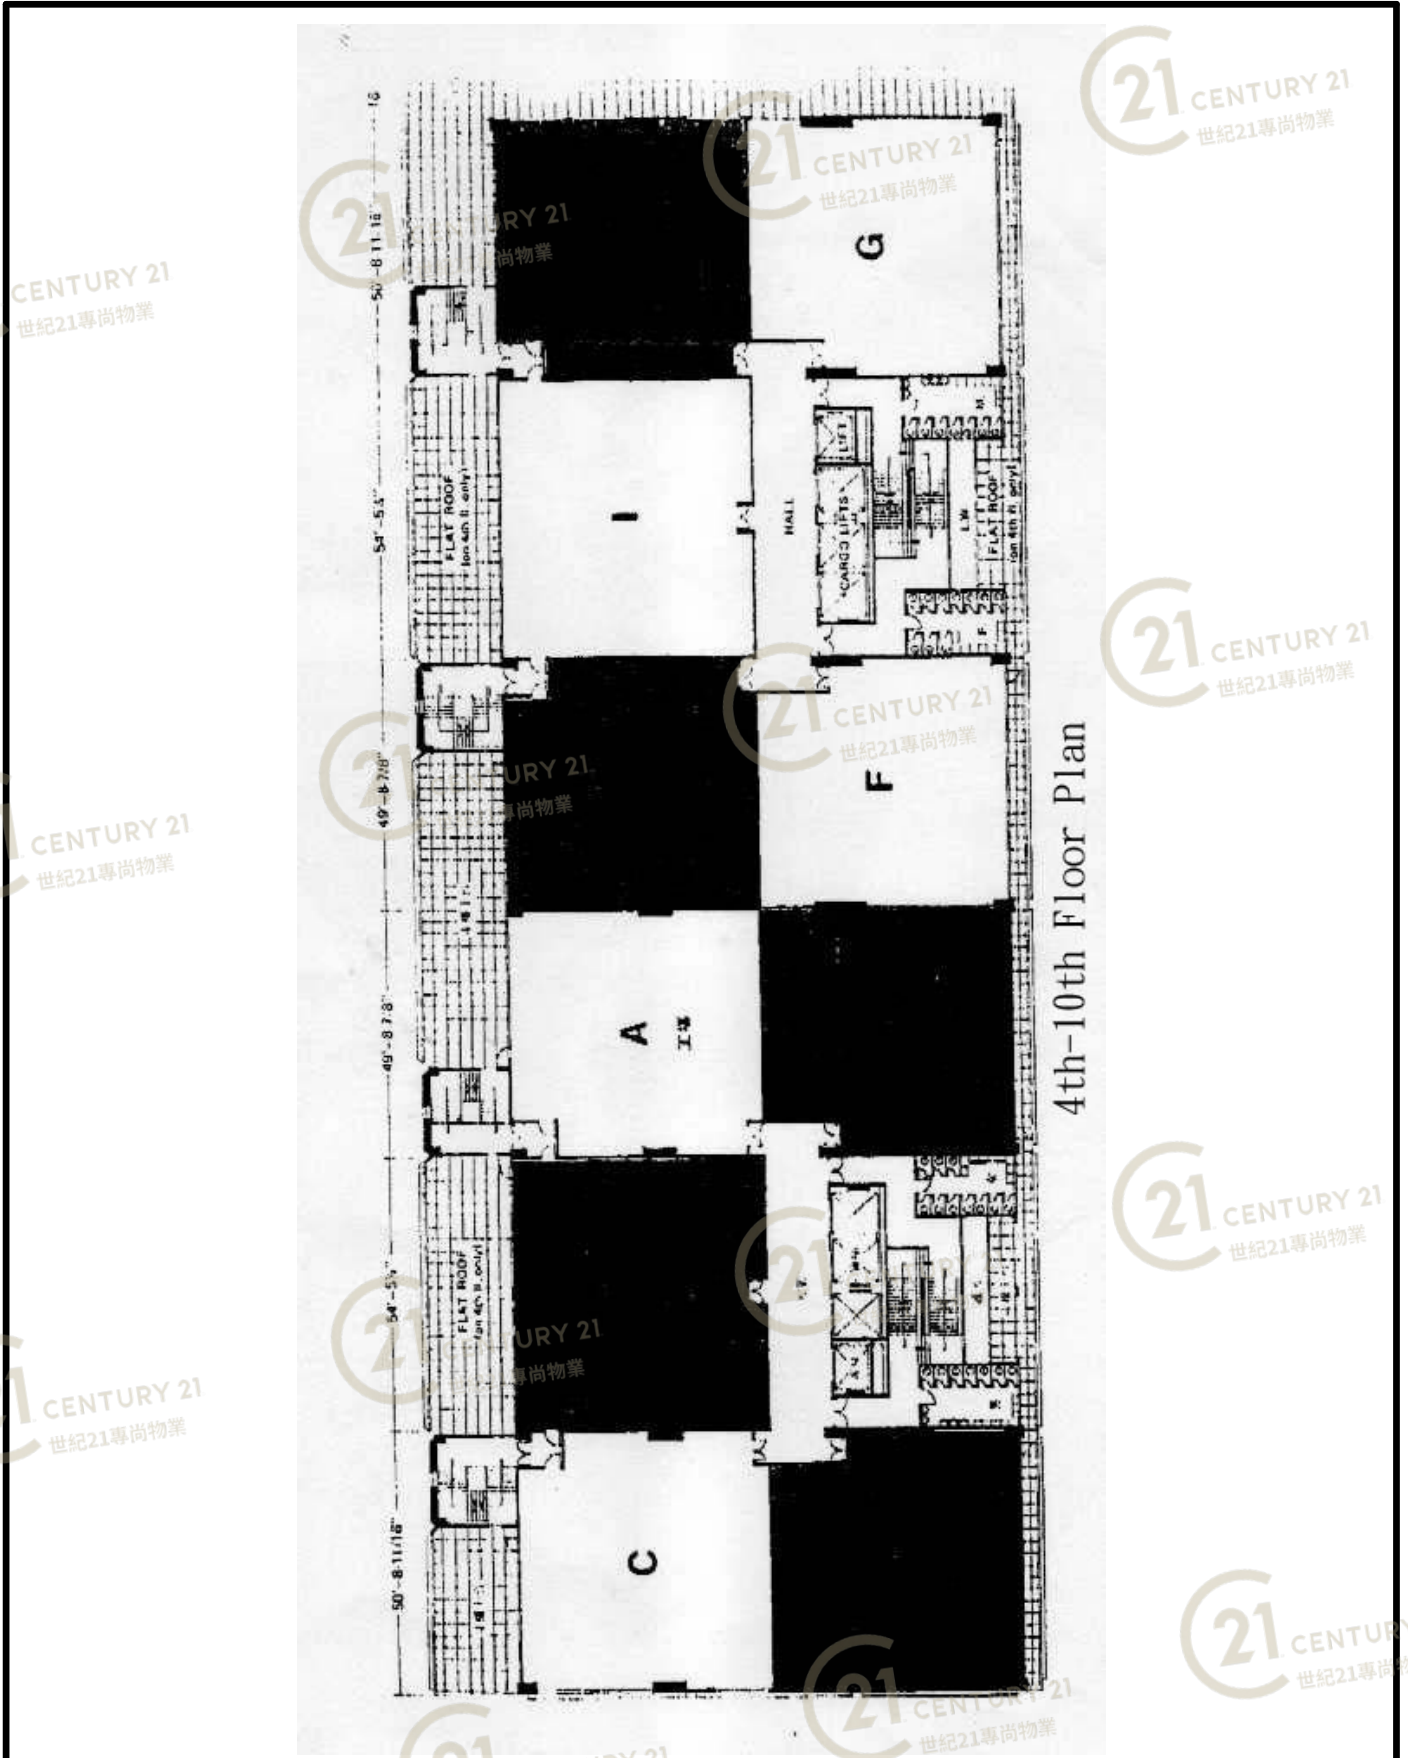

平面圖

Floor Plan

葵德工業中心1期 Kwai Tak Industrial Centre Block 1

NOT TO SCALE, FOR IDENTIFICATION PURPOSE ONLY

圖中所有數據比例，一概只作參考之用

平面圖

Floor Plan

葵德工業中心1期 Kwai Tak Industrial Centre Block 1

NOT TO SCALE, FOR IDENTIFICATION PURPOSE ONLY

圖中所有數據比例，一概只作參考之用

平面圖

Floor Plan

葵德工業中心1期 Kwai Tak Industrial Centre Block 1

NOT TO SCALE, FOR IDENTIFICATION PURPOSE ONLY

圖中所有數據比例，一概只作參考之用

平面圖

Floor Plan

葵德工業中心1期 Kwai Tak Industrial Centre Block 1

NOT TO SCALE, FOR IDENTIFICATION PURPOSE ONLY

圖中所有數據比例，一概只作參考之用

外觀圖

Building Outlook

葵德工業中心1期 Kwai Tak Industrial Centre Block 1

NOT TO SCALE, FOR IDENTIFICATION PURPOSE ONLY