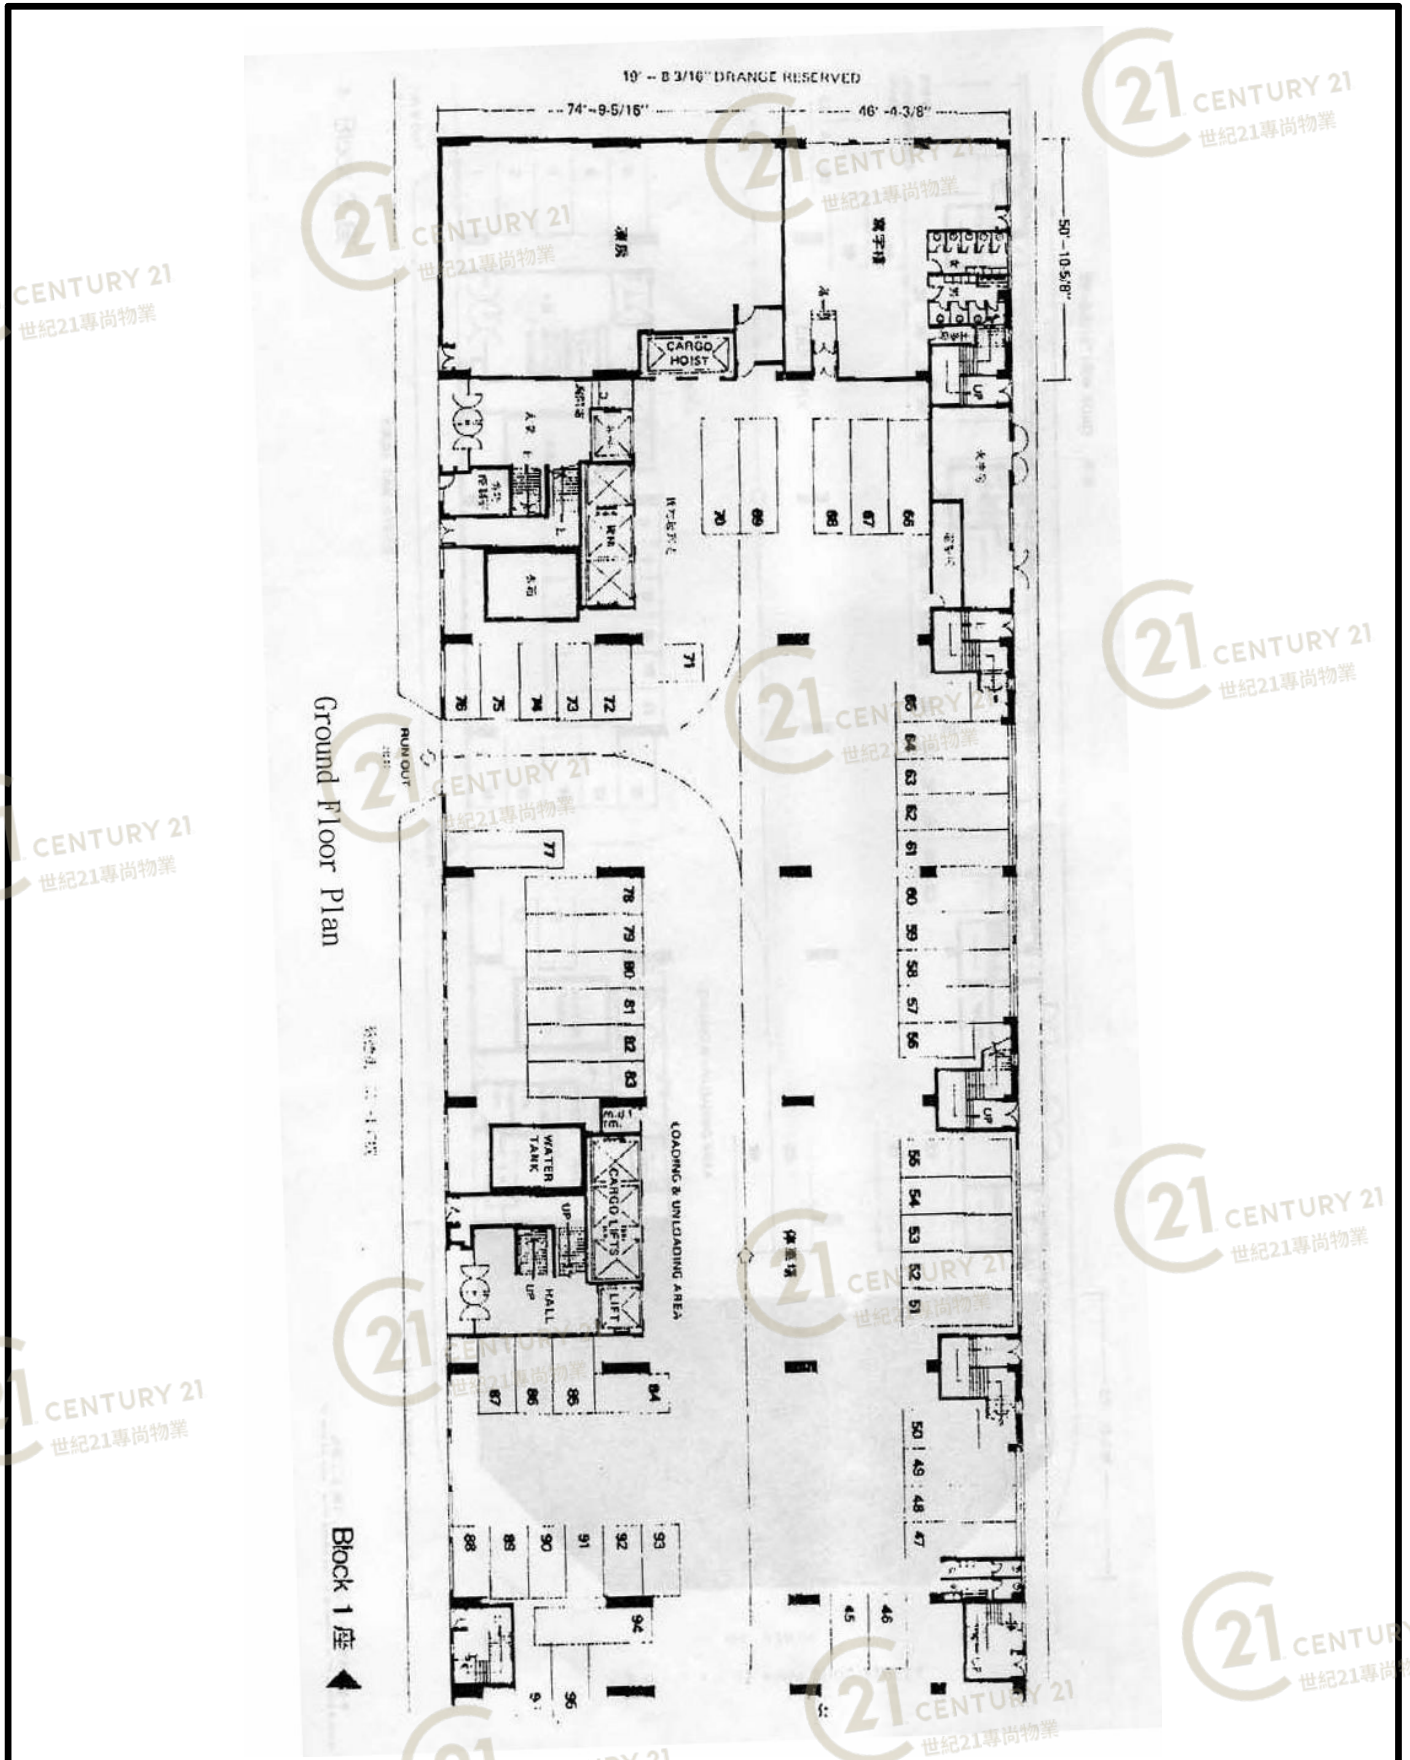

平面圖

Floor Plan

葵德工業中心1期 Kwai Tak Industrial Centre Block 1

NOT TO SCALE, FOR IDENTIFICATION PURPOSE ONLY

圖中所有數據比例，一概只作參考之用

平面圖

Floor Plan

葵德工業中心1期 Kwai Tak Industrial Centre Block 1

NOT TO SCALE, FOR IDENTIFICATION PURPOSE ONLY

圖中所有數據比例，一概只作參考之用

平面圖

Floor Plan

葵德工業中心1期 Kwai Tak Industrial Centre Block 1

NOT TO SCALE, FOR IDENTIFICATION PURPOSE ONLY

圖中所有數據比例，一概只作參考之用

平面圖

Floor Plan

葵德工業中心1期 Kwai Tak Industrial Centre Block 1

NOT TO SCALE, FOR IDENTIFICATION PURPOSE ONLY

圖中所有數據比例，一概只作參考之用

外觀圖

Building Outlook

葵德工業中心1期 Kwai Tak Industrial Centre Block 1

NOT TO SCALE, FOR IDENTIFICATION PURPOSE ONLY