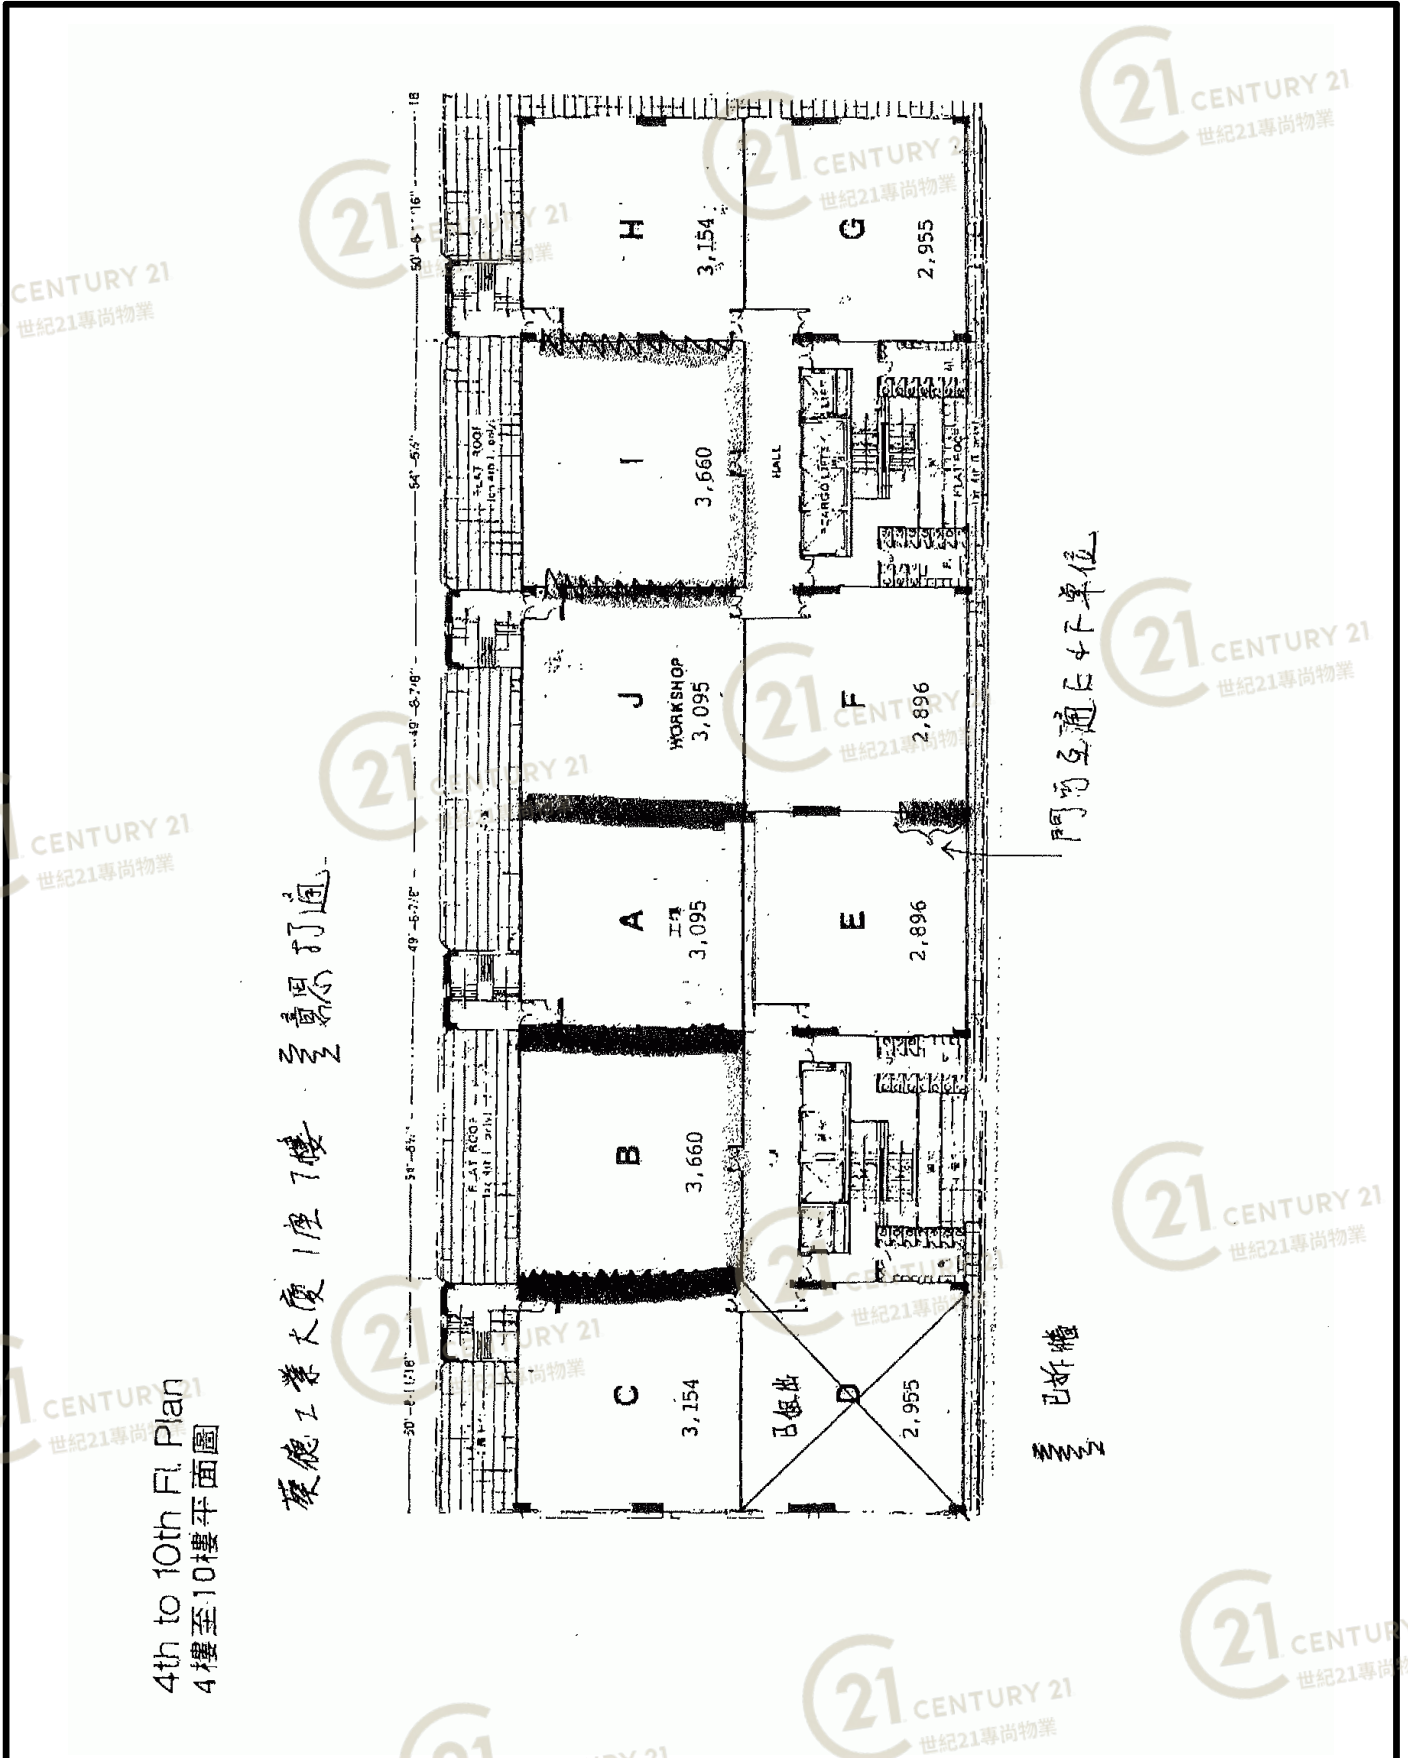

平面圖

Floor Plan

葵德工業中心1期 Kwai Tak Industrial Centre Block 1

NOT TO SCALE, FOR IDENTIFICATION PURPOSE ONLY

圖中所有數據比例，一概只作參考之用

平面圖

Floor Plan

葵德工業中心1期 Kwai Tak Industrial Centre Block 1

NOT TO SCALE, FOR IDENTIFICATION PURPOSE ONLY

圖中所有數據比例，一概只作參考之用

平面圖

Floor Plan

葵德工業中心1期 Kwai Tak Industrial Centre Block 1

NOT TO SCALE, FOR IDENTIFICATION PURPOSE ONLY

圖中所有數據比例，一概只作參考之用

平面圖

Floor Plan

葵德工業中心1期 Kwai Tak Industrial Centre Block 1

NOT TO SCALE, FOR IDENTIFICATION PURPOSE ONLY

圖中所有數據比例，一概只作參考之用

外觀圖

Building Outlook

葵德工業中心1期 Kwai Tak Industrial Centre Block 1

NOT TO SCALE, FOR IDENTIFICATION PURPOSE ONLY