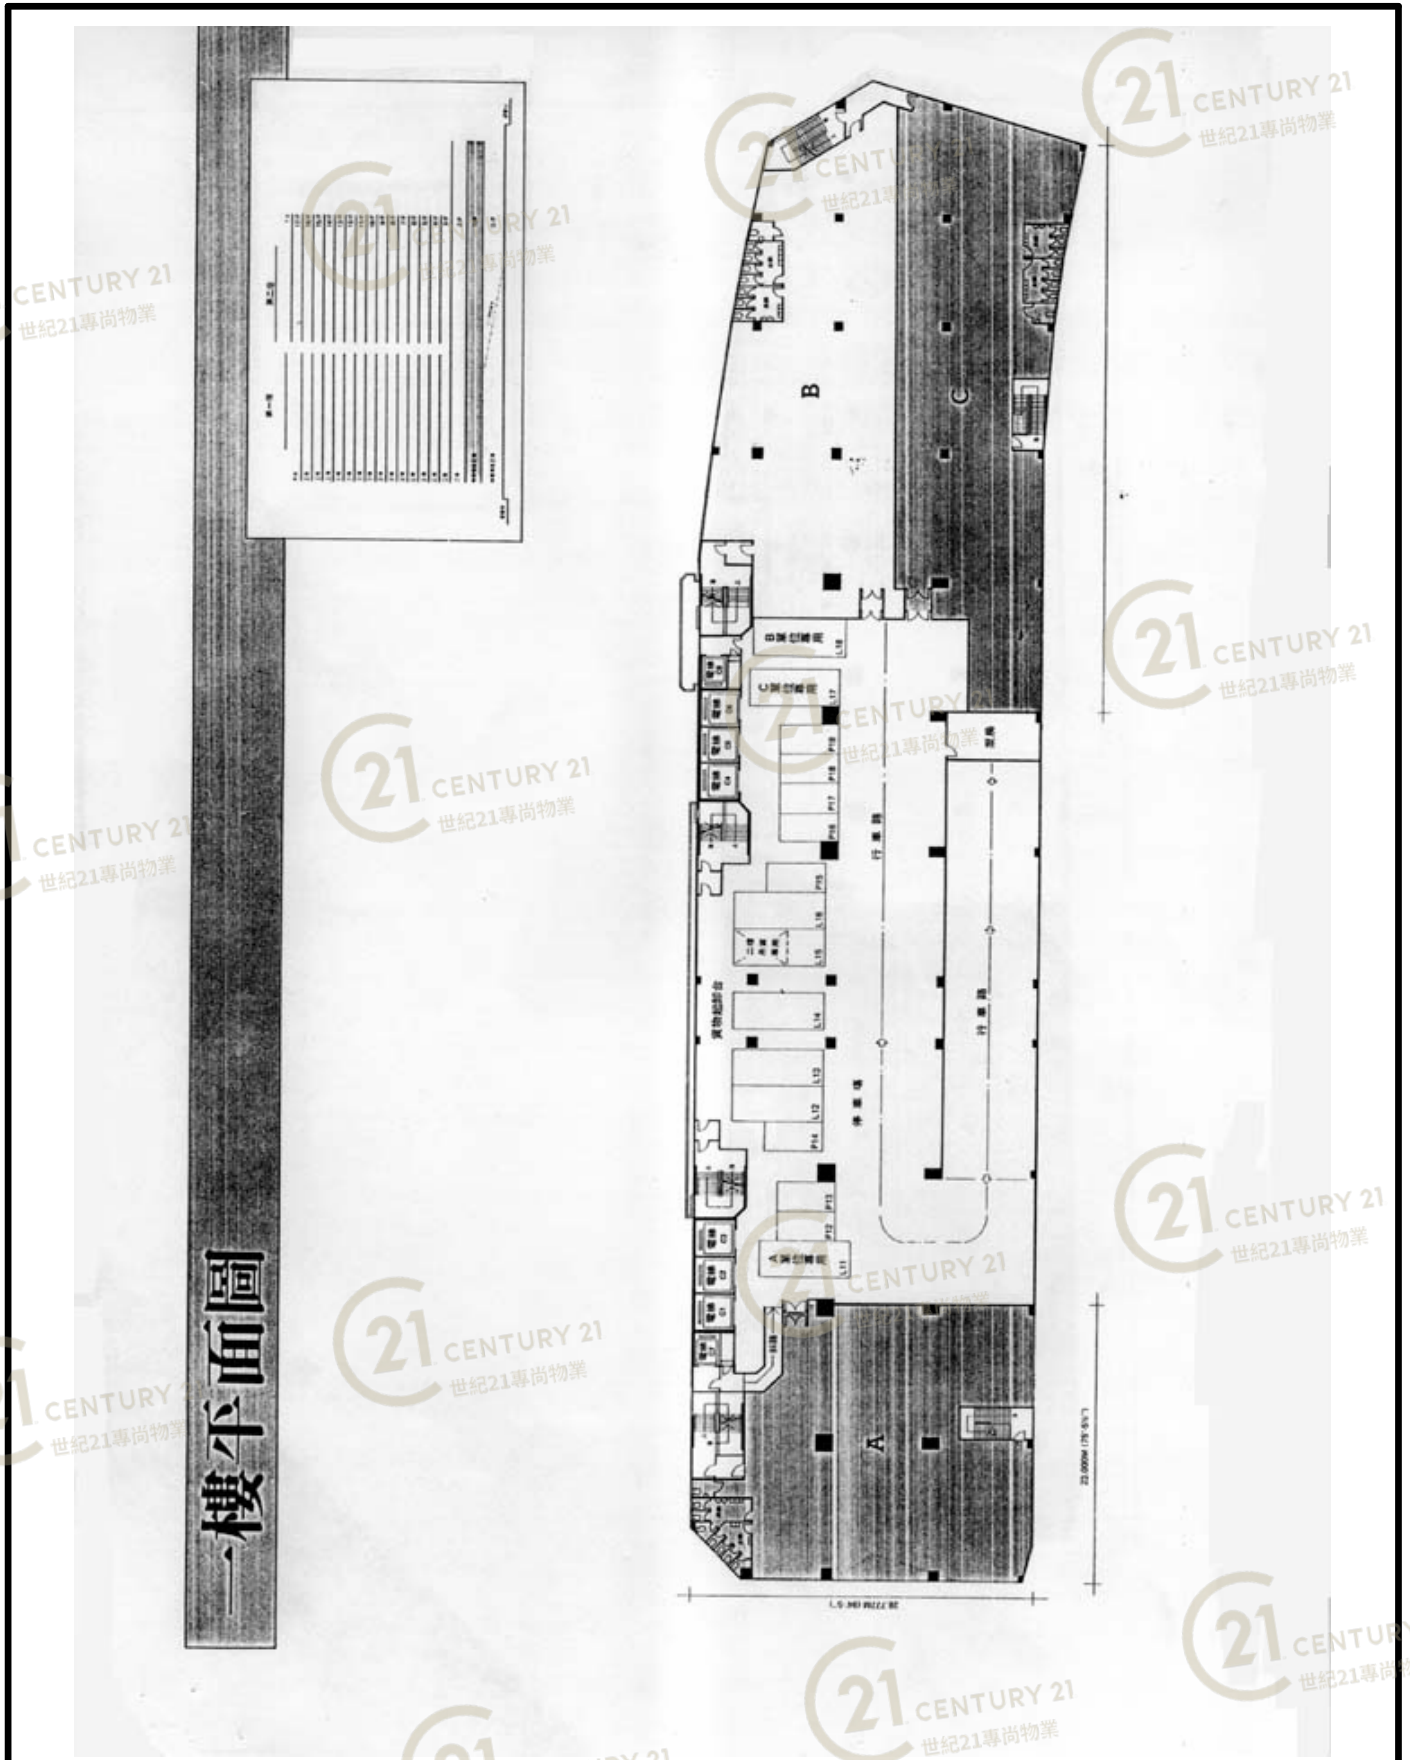

第二座

第一座天台平面圖

第二座天台平面圖

冠華鏡廠(第六)2座 Koon Wah Mirror Fty (6th) Ind Bldg 2

NOT TO SCALE, FOR IDENTIFICATION PURPOSE ONLY

圖中所有數據比例, 一概只作參考之用

平面圖

Floor Plan