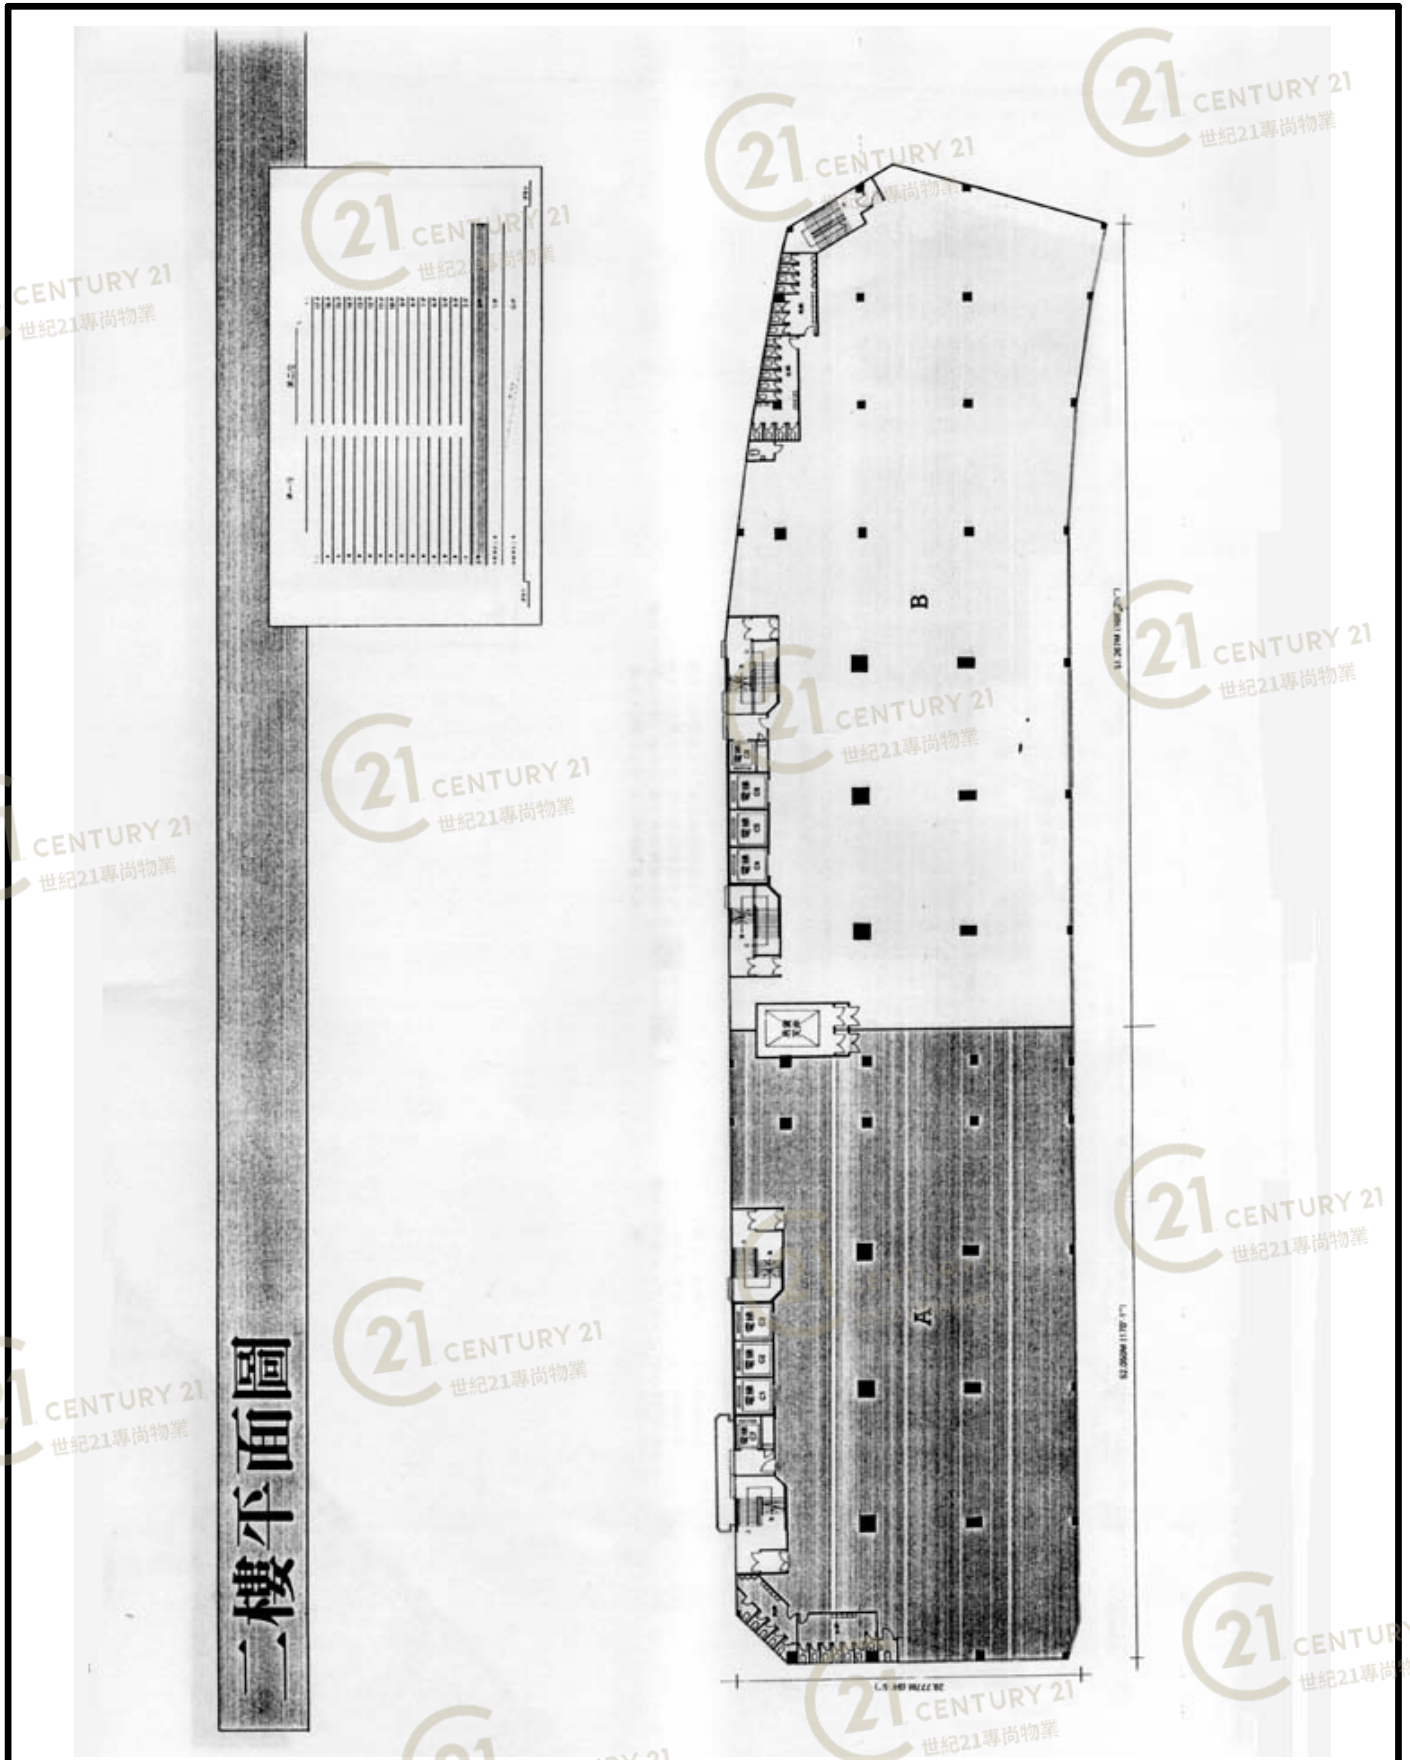

平面圖

Floor Plan

冠華鏡廠(第六)2座 Koon Wah Mirror Fty (6th) Ind Bldg 2

NOT TO SCALE, FOR IDENTIFICATION PURPOSE ONLY

圖中所有數據比例，一概只作參考之用