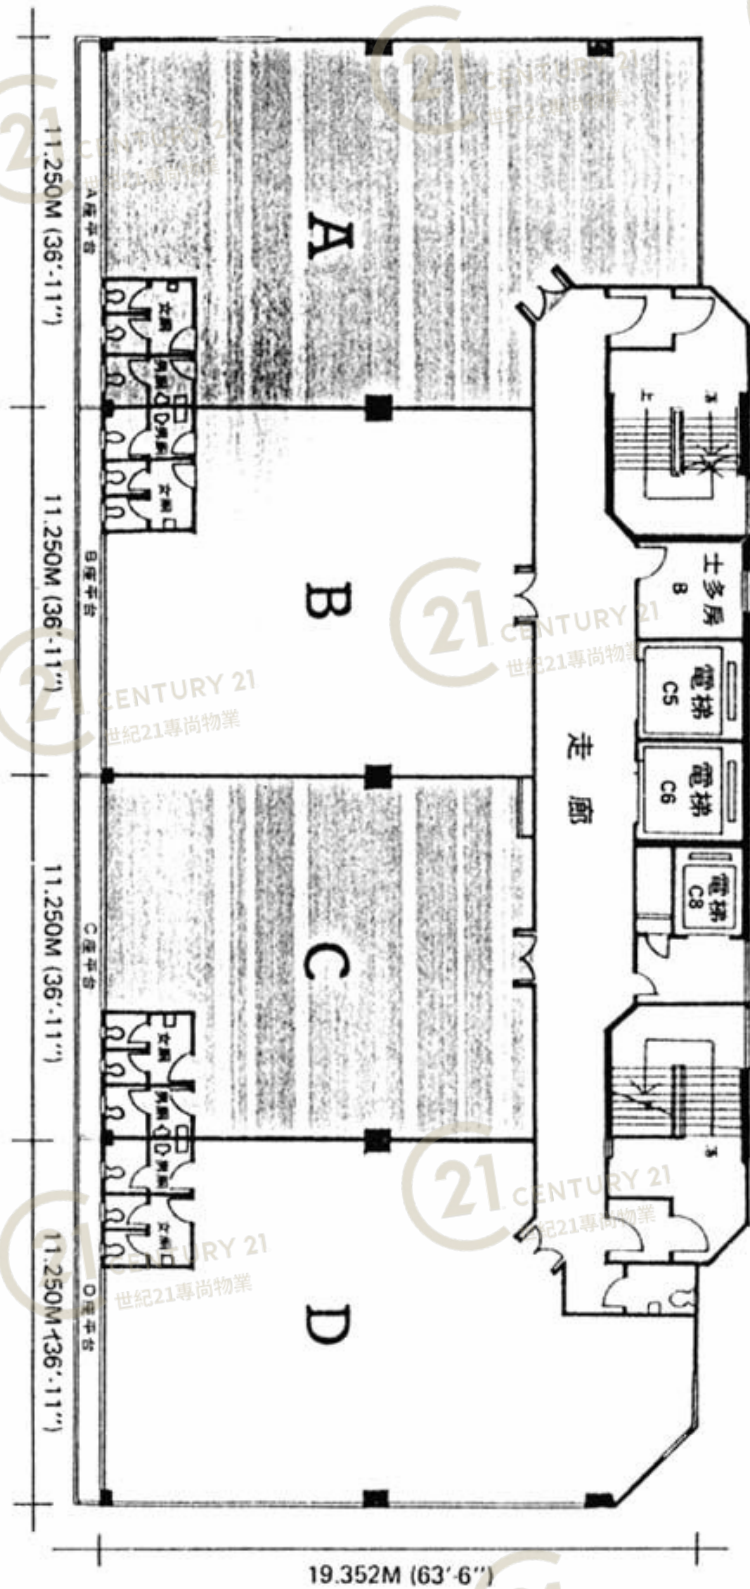

平面圖

Floor Plan

NOT TO SCALE, FOR IDENTIFICATION PURPOSE ONLY

圖中所有數據比例，一概只作參考之用

平面圖

Floor Plan

17th Floor Plan of Tower 2

冠華鏡廠(第六)2座 Koon Wah Mirror Fty (6th) Ind Bldg 2

NOT TO SCALE, FOR IDENTIFICATION PURPOSE ONLY

圖中所有數據比例，一概只作參考之用

第二座十七樓平面圖

1	2	3	4	5	6	7	8	9	10	11	12	13	14	15	16	17	18	19	20	21	22	23	24	25	26	27	28	29	30	31	32	33	34	35	36	37	38	39	40	41	42	43	44	45	46	47	48	49	50	51	52	53	54	55	56	57	58	59	60	61	62	63	64	65	66	67	68	69	70	71	72	73	74	75	76	77	78	79	80	81	82	83	84	85	86	87	88	89	90	91	92	93	94	95	96	97	98	99	100
---	---	---	---	---	---	---	---	---	----	----	----	----	----	----	----	----	----	----	----	----	----	----	----	----	----	----	----	----	----	----	----	----	----	----	----	----	----	----	----	----	----	----	----	----	----	----	----	----	----	----	----	----	----	----	----	----	----	----	----	----	----	----	----	----	----	----	----	----	----	----	----	----	----	----	----	----	----	----	----	----	----	----	----	----	----	----	----	----	----	----	----	----	----	----	----	----	----	----	-----