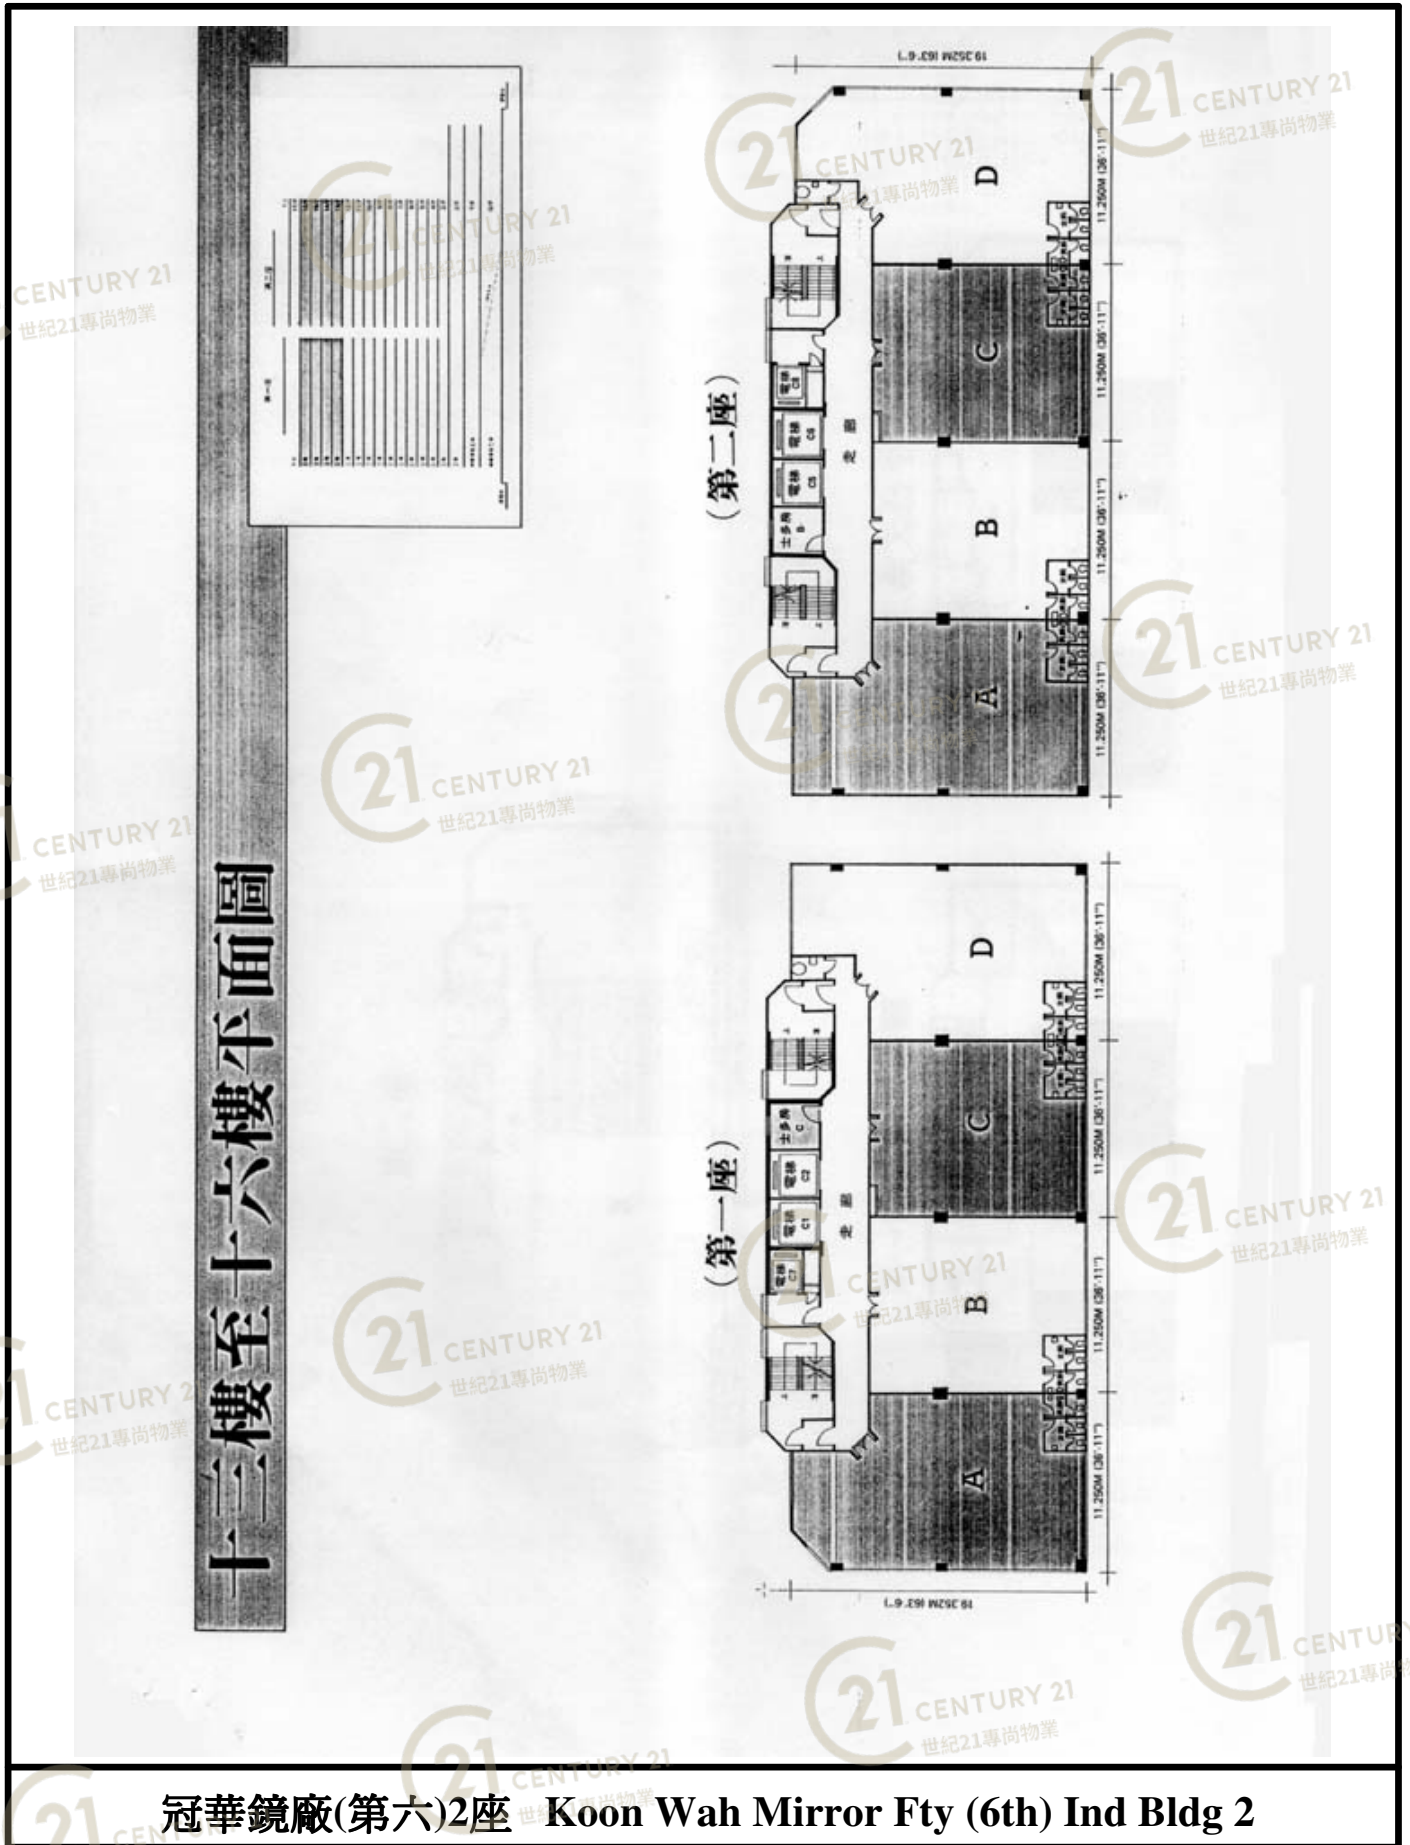

平面圖

Floor Plan

NOT TO SCALE, FOR IDENTIFICATION PURPOSE ONLY

圖中所有數據比例，一概只作參考之用

平面圖

Floor Plan

17th Floor Plan of Tower 2

冠華鏡廠(第六)2座 Koon Wah Mirror Fty (6th) Ind Bldg 2

NOT TO SCALE, FOR IDENTIFICATION PURPOSE ONLY

圖中所有數據比例，一概只作參考之用

第二座十七樓平面圖

1	2	3	4	5	6	7	8	9	10	11	12	13	14	15	16	17	18	19	20	21	22	23	24	25	26	27	28	29	30	31	32	33	34	35	36	37	38	39	40	41	42	43	44	45	46	47	48	49	50	51	52	53	54	55	56	57	58	59	60	61	62	63	64	65	66	67	68	69	70	71	72	73	74	75	76	77	78	79	80	81	82	83	84	85	86	87	88	89	90	91	92	93	94	95	96	97	98	99	100
---	---	---	---	---	---	---	---	---	----	----	----	----	----	----	----	----	----	----	----	----	----	----	----	----	----	----	----	----	----	----	----	----	----	----	----	----	----	----	----	----	----	----	----	----	----	----	----	----	----	----	----	----	----	----	----	----	----	----	----	----	----	----	----	----	----	----	----	----	----	----	----	----	----	----	----	----	----	----	----	----	----	----	----	----	----	----	----	----	----	----	----	----	----	----	----	----	----	----	-----