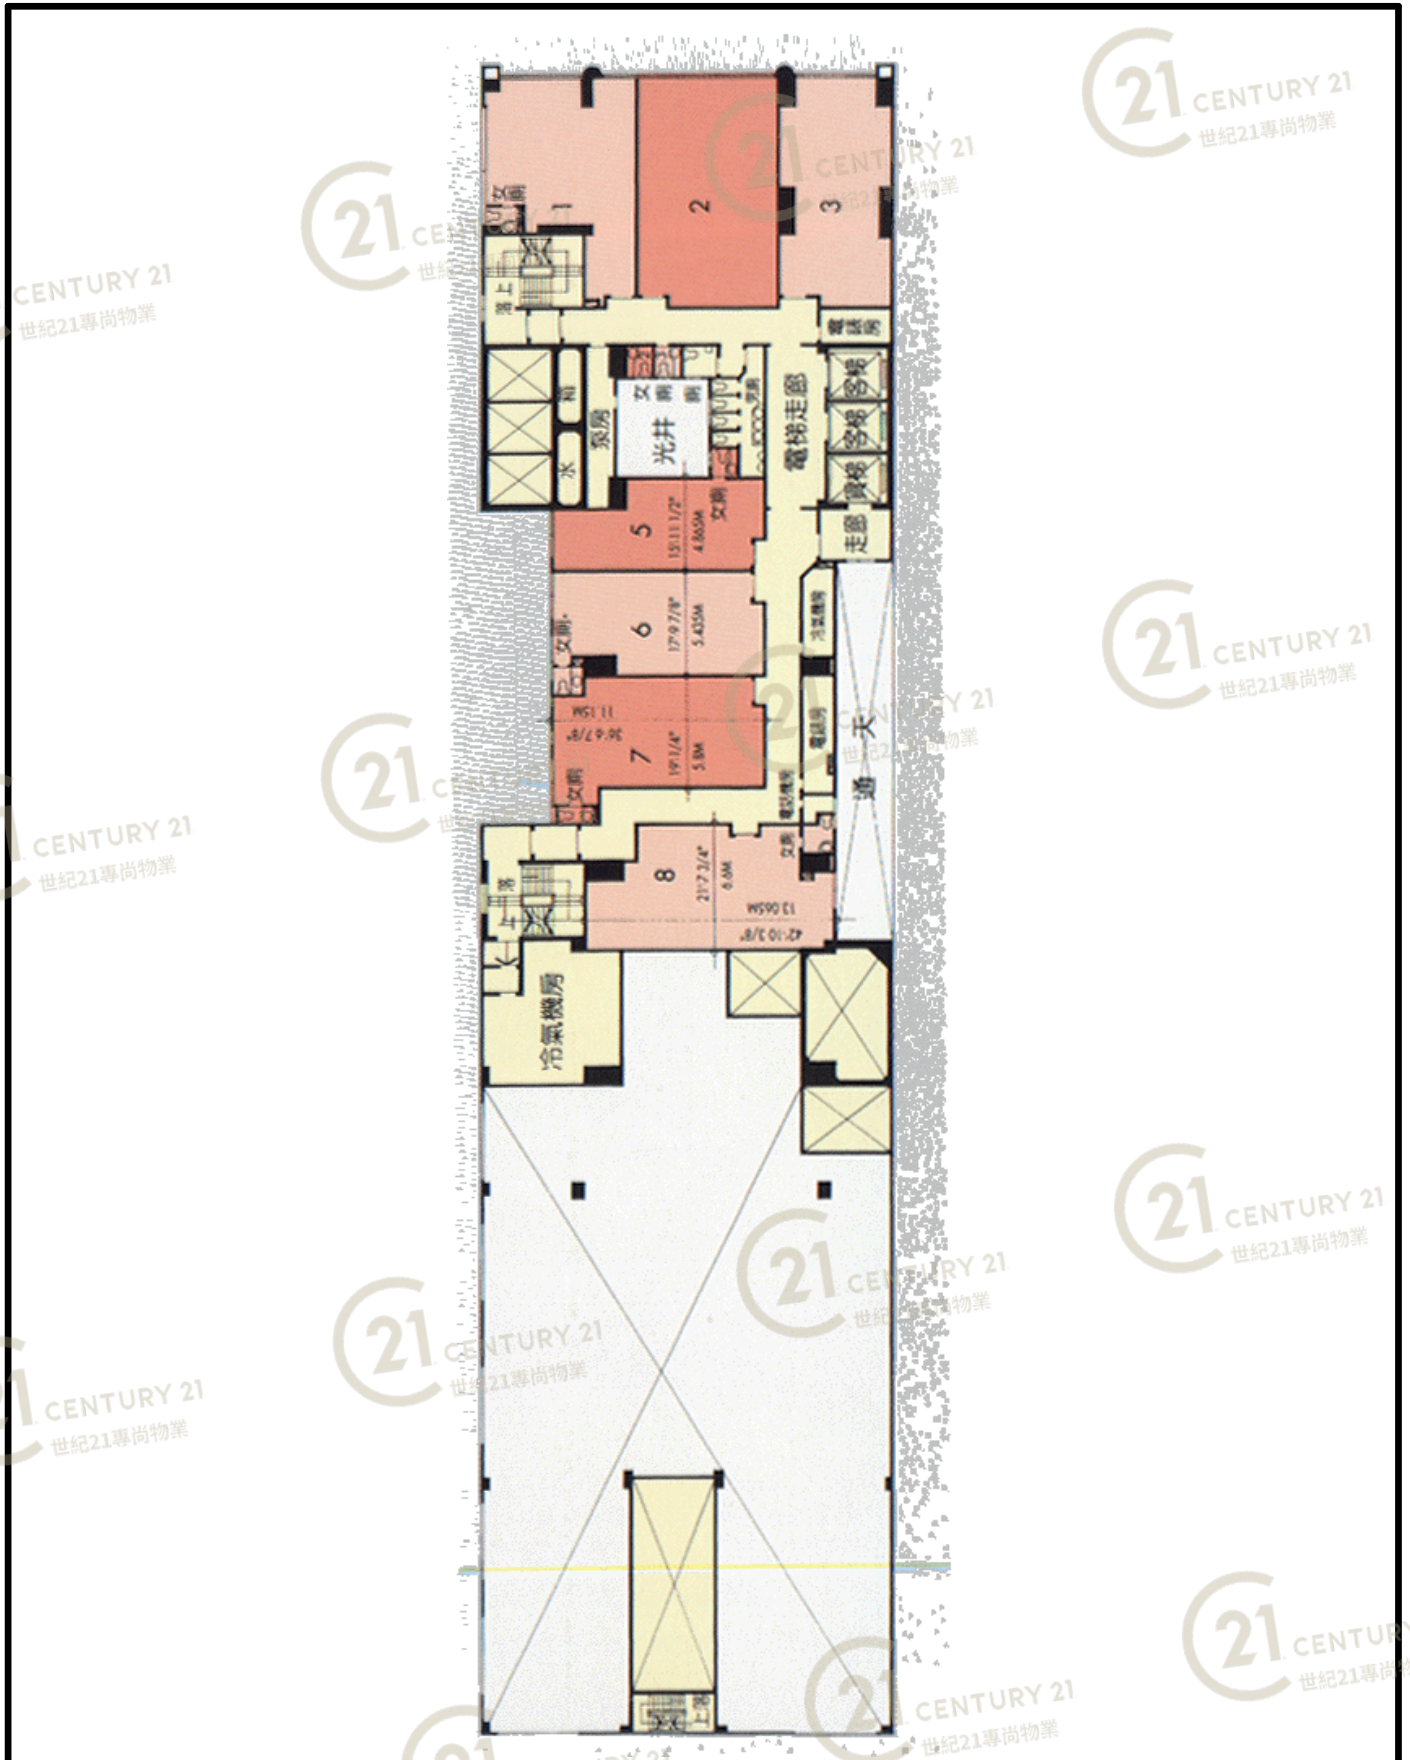

平面圖

Floor Plan

創貿廣場 Apec Plaza

NOT TO SCALE, FOR IDENTIFICATION PURPOSE ONLY

圖中所有數據比例，一概只作參考之用