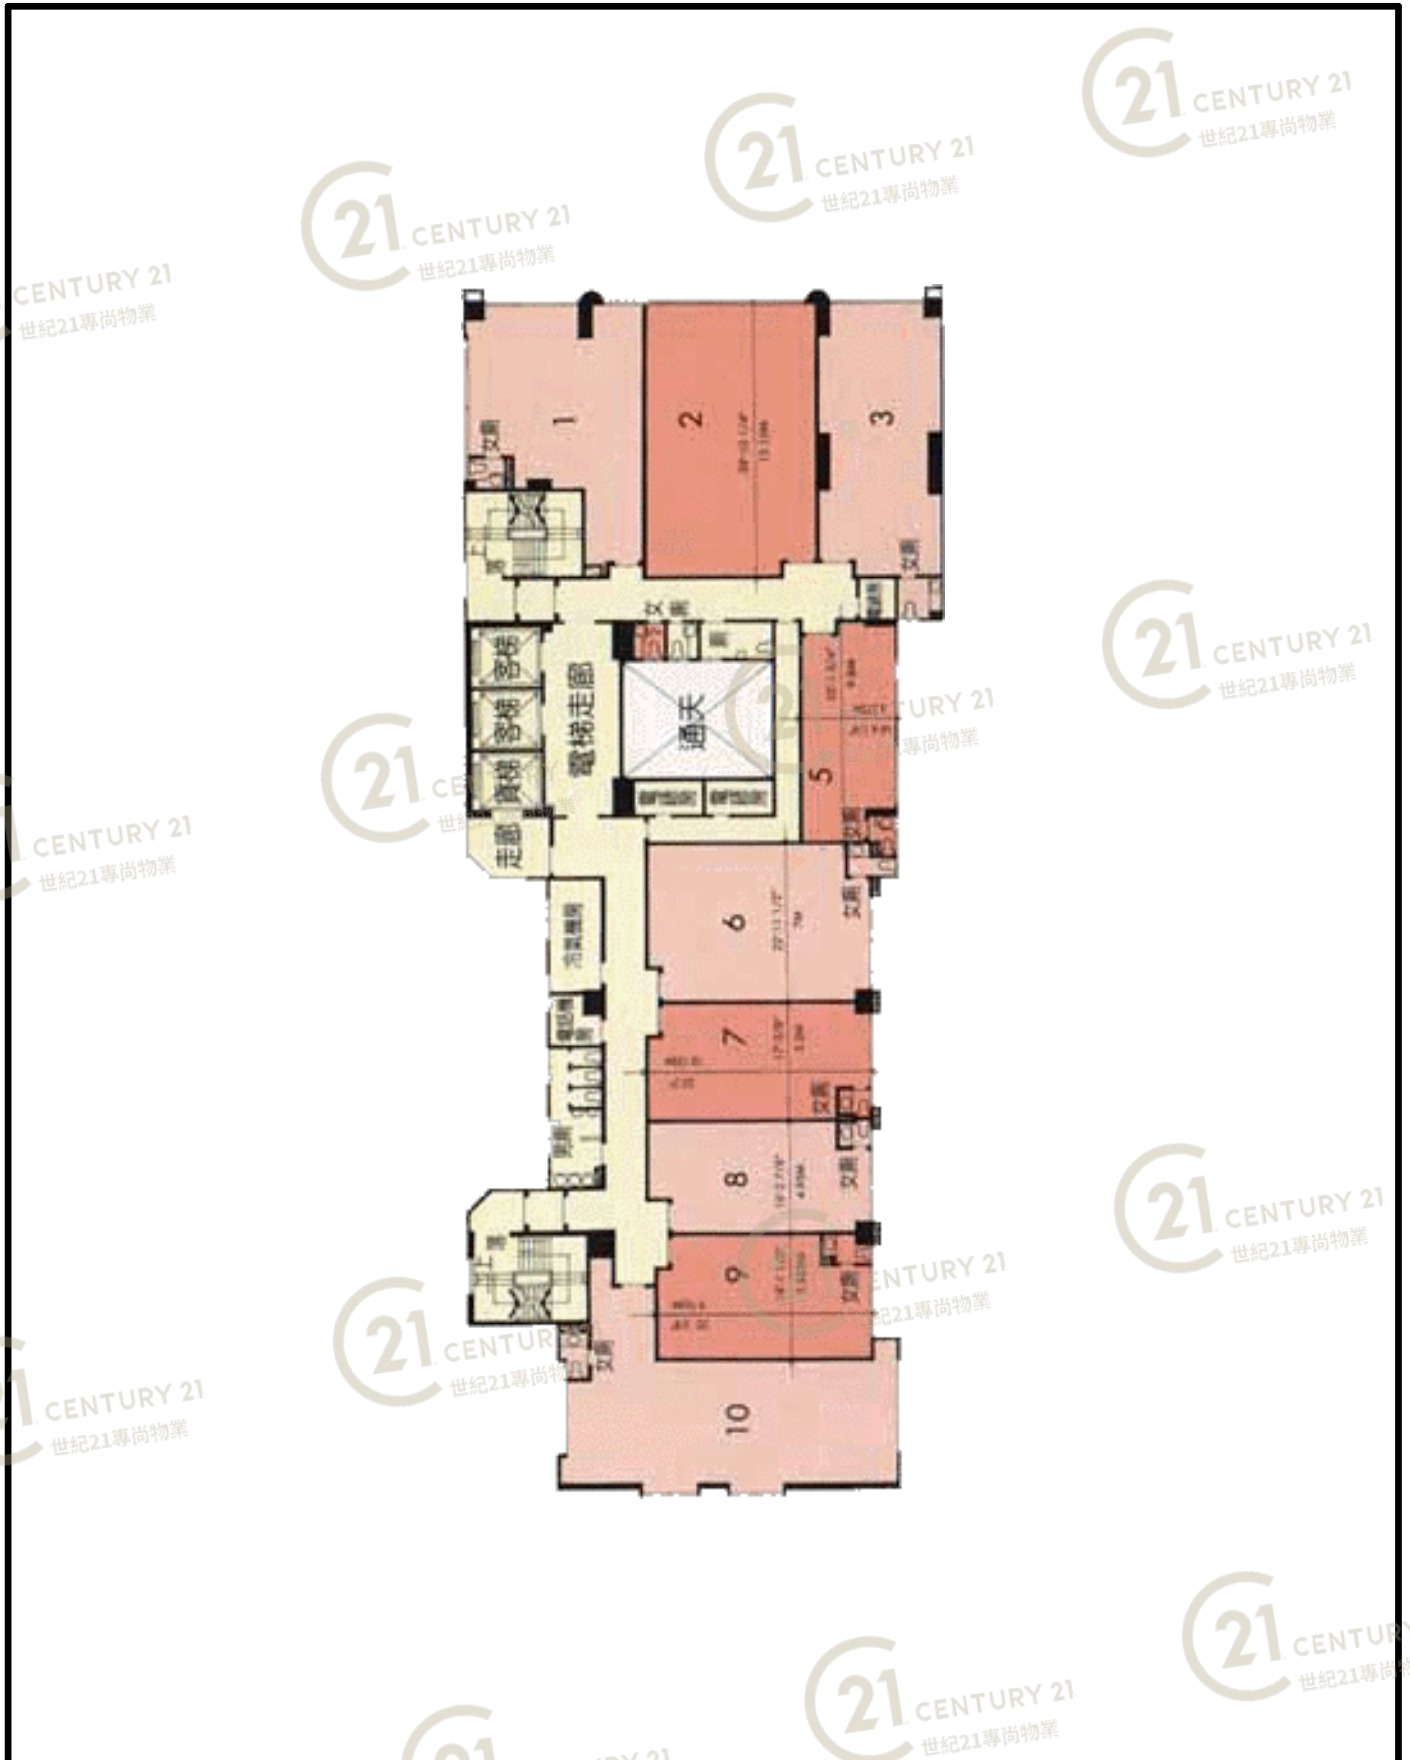

平面圖

Floor Plan

創貿廣場 Apec Plaza

NOT TO SCALE, FOR IDENTIFICATION PURPOSE ONLY
圖中所有數據比例，一概只作參考之用