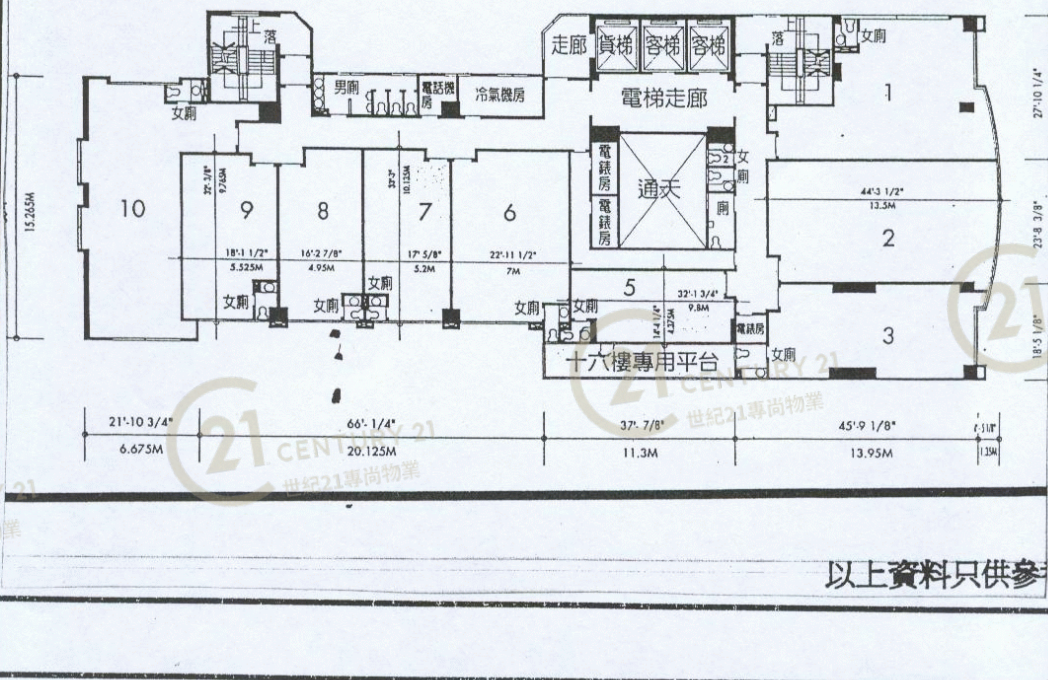

## 創貿廣場 Apec Plaza

NOT TO SCALE, FOR IDENTIFICATION PURPOSE ONLY  
 圖中所有數據比例，一概只作參考之用

平面圖

FLOOR PLAN

創貿廣場 (APEC PLAZA)

圖

Floor Pl

16th-22nd FLOOR PLAN 十六至二十二樓平面圖

樓底高度12呎 每平方呎承重100磅

以上資料只供參

NOT TO SCALE, FOR IDENTIFICATION PURPOSE ONLY

圖中所有數據比例，一概只作參考之用

利嘉閣測量師行有限公司  
Ricacorp Surveyors Limited  
比別人更努力  
地產代理(公司)牌照號碼: C-018303

創貿廣場 Apec Plaza

NOT TO SCALE, FOR IDENTIFICATION PURPOSE ONLY