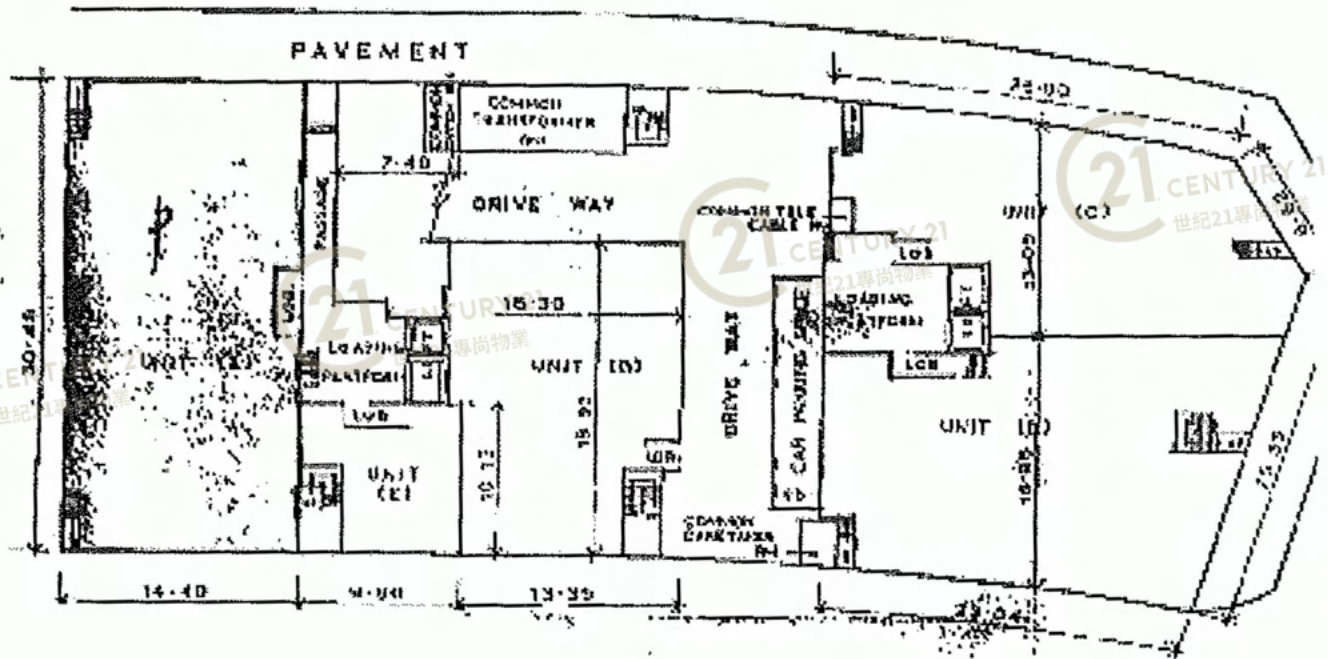

外觀圖

Building Outlook

利通工業大廈 Raton Industrial Building

NOT TO SCALE, FOR IDENTIFICATION PURPOSE ONLY

圖中所有數據比例，一概只作參考之用

外觀圖

Building Outlook

利通工業大廈 Raton Industrial Building

NOT TO SCALE, FOR IDENTIFICATION PURPOSE ONLY

圖中所有數據比例，一概只作參考之用

外觀圖

Building Outlook

利通工業大廈 Raton Industrial Building

NOT TO SCALE, FOR IDENTIFICATION PURPOSE ONLY

圖中所有數據比例，一概只作參考之用

平面圖

Floor Plan

GROUND FLOOR PLAN

SCALE : 1/4" = 1'-0"

T. K. TSUI & CO., LTD.
REGISTERED ARCHITECTS

利通工業大廈 Raton Industrial Building

NOT TO SCALE, FOR IDENTIFICATION PURPOSE ONLY

圖中所有數據比例，一概只作參考之用