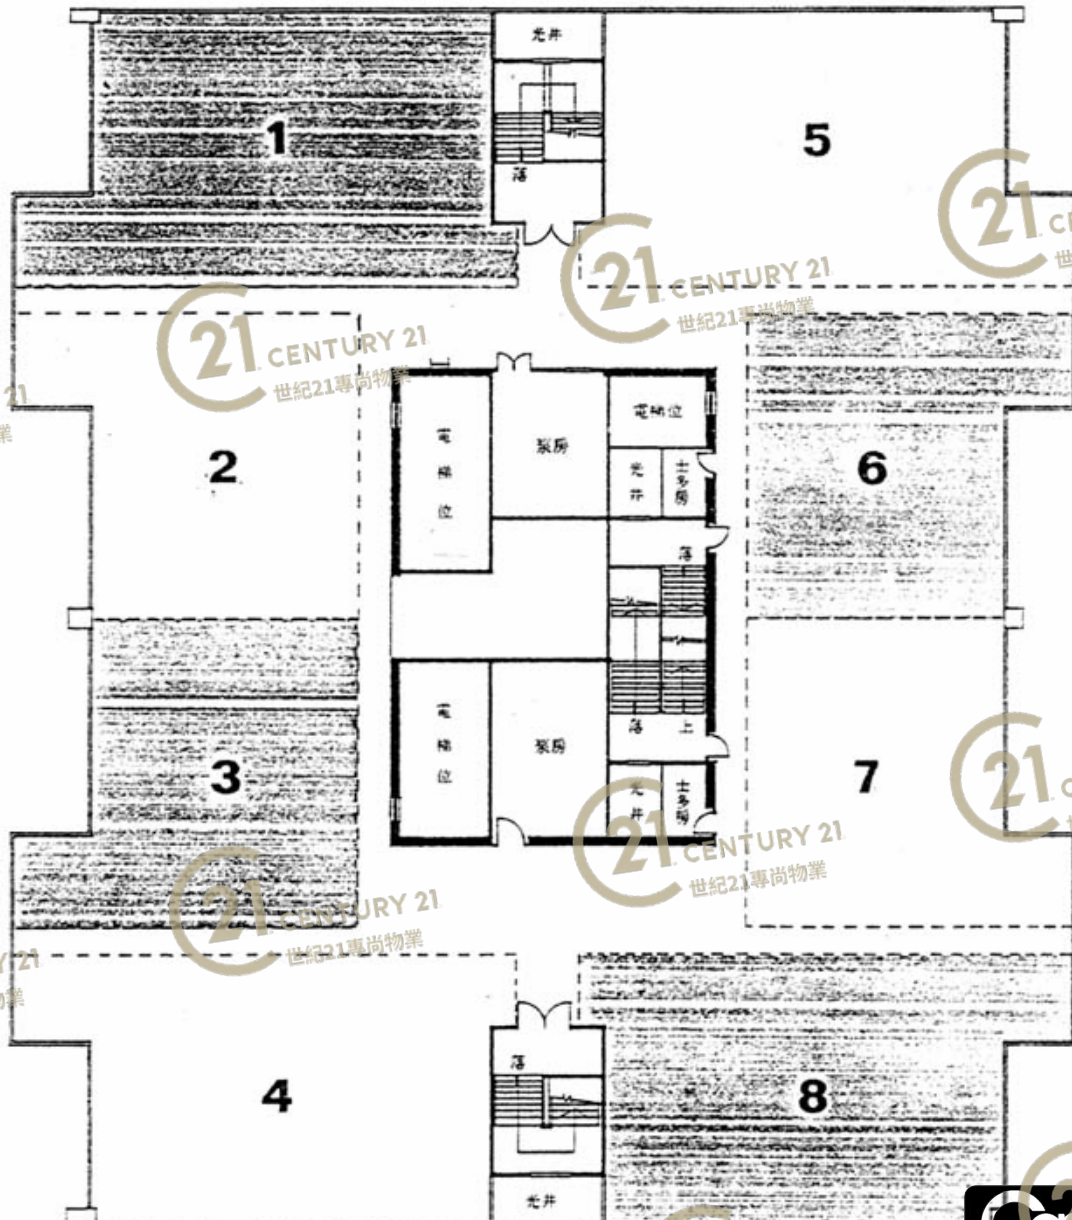

天台平面圖

BLOCK A 座

德士古道工業中心B座 Texaco Road Industrial Centre Block B

NOT TO SCALE, FOR IDENTIFICATION PURPOSE ONLY

圖中所有數據比例，一概只作參考之用

平面圖

Floor Plan

德士古道工業中心B座 Texaco Road Industrial Centre Block B

NOT TO SCALE, FOR IDENTIFICATION PURPOSE ONLY

圖中所有數據比例，一概只作參考之用

平面圖

Floor Plan

BLOCK B 2/F-15/F

德士古道工業中心B座 Texaco Road Industrial Centre Block B

NOT TO SCALE, FOR IDENTIFICATION PURPOSE ONLY

圖中所有數據比例，一概只作參考之用

平面圖

Floor Plan

ROOF PLAN

天台平面圖

BLOCK B 座

德士古道工業中心B座 Texaco Road Industrial Centre Block B

NOT TO SCALE, FOR IDENTIFICATION PURPOSE ONLY

圖中所有數據比例，一概只作參考之用

平面圖

Floor Plan

NOT TO SCALE
FOR IDENTIFICATION ONLY

德士古道工業中心B座 Texaco Road Industrial Centre Block B

NOT TO SCALE, FOR IDENTIFICATION PURPOSE ONLY

圖中所有數據比例，一概只作參考之用

平面圖

Floor Plan