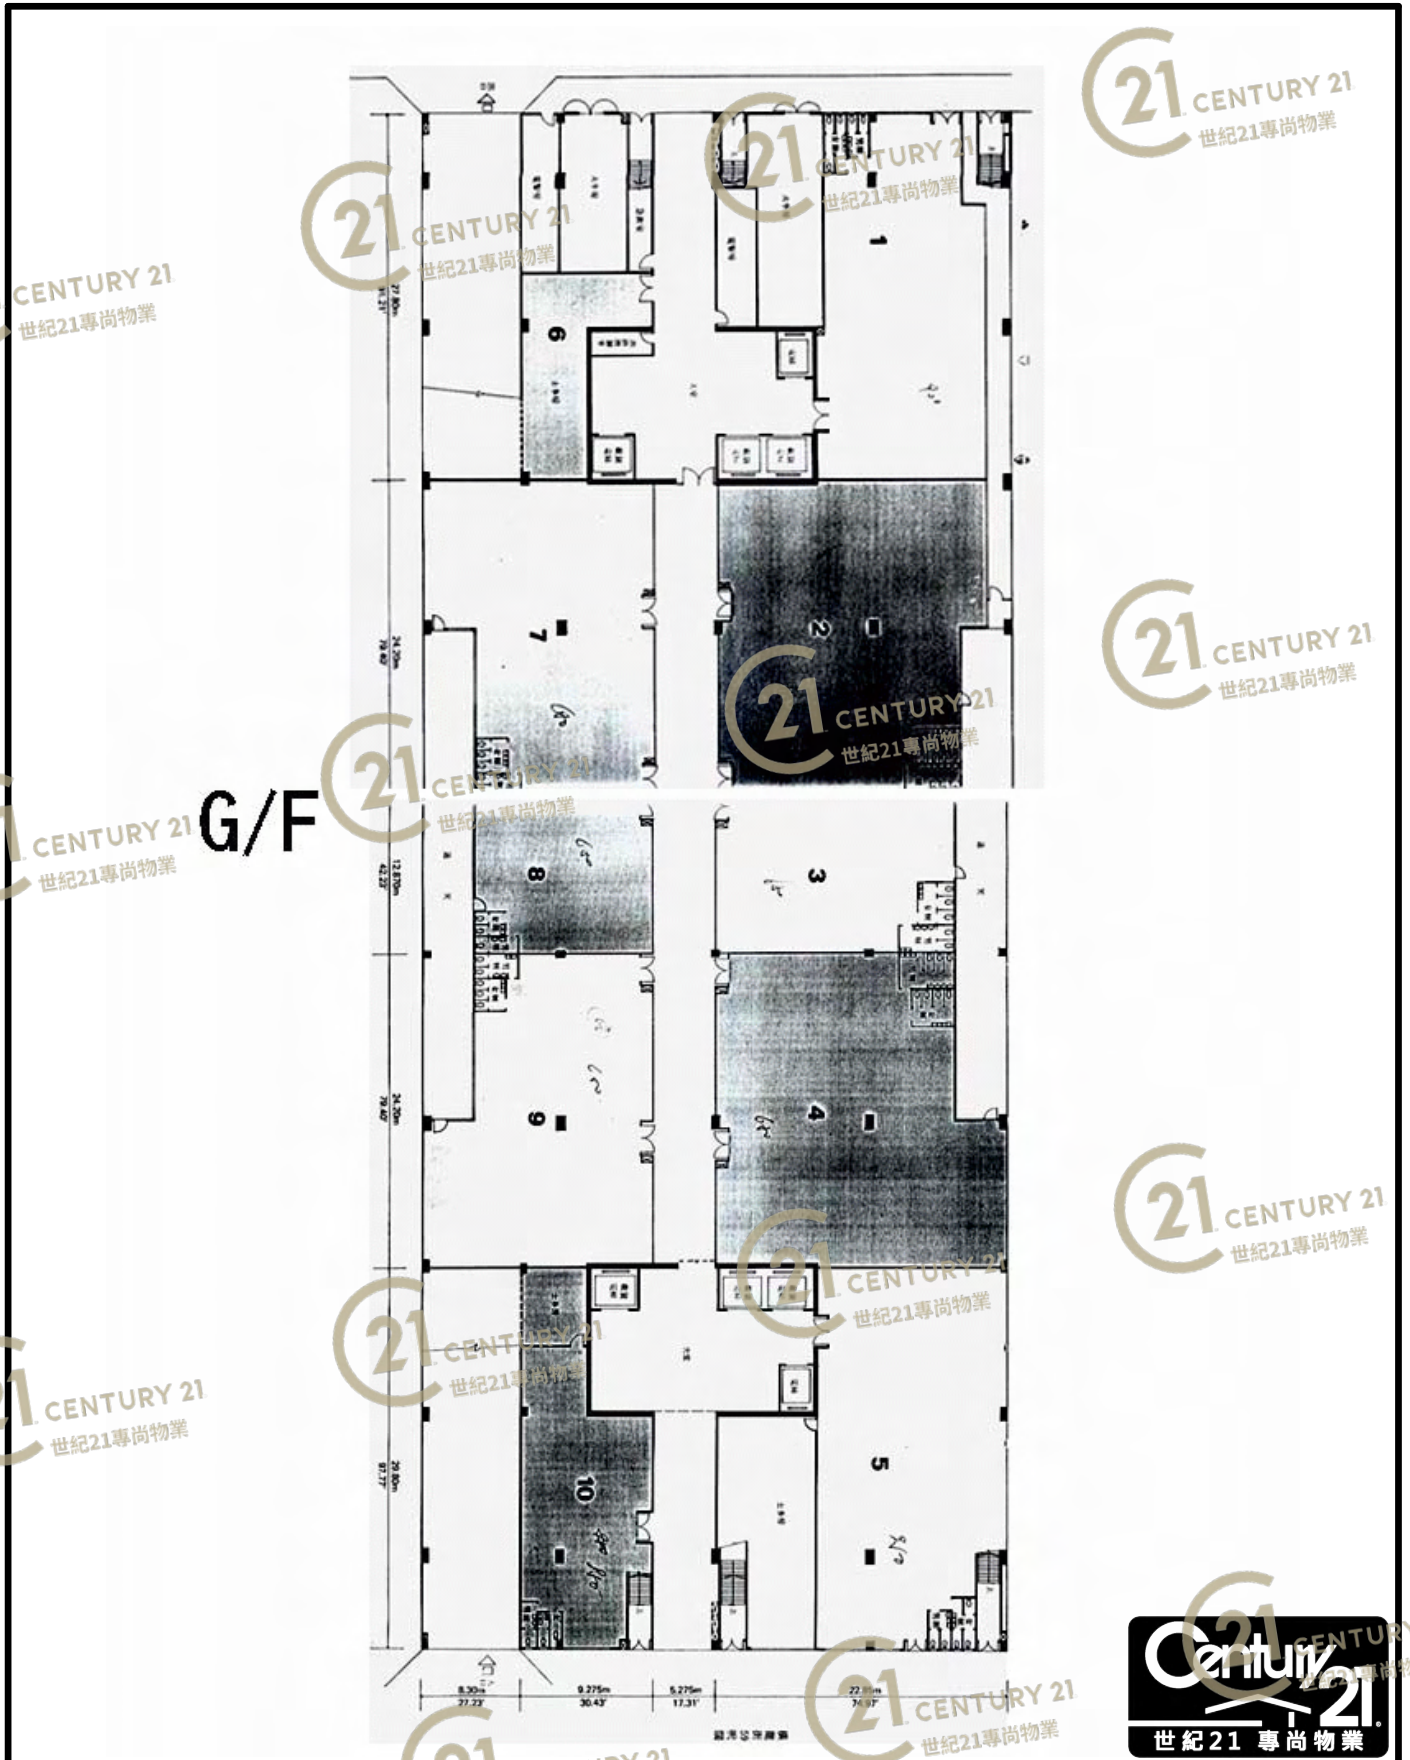

平面圖

Floor Plan

ROOF PLAN

天台平面圖

BLOCK B 座

德士古道工業中心B座 Texaco Road Industrial Centre Block B

NOT TO SCALE, FOR IDENTIFICATION PURPOSE ONLY

圖中所有數據比例，一概只作參考之用

平面圖

Floor Plan

NOT TO SCALE
FOR IDENTIFICATION ONLY

德士古道工業中心B座 Texaco Road Industrial Centre Block B

NOT TO SCALE, FOR IDENTIFICATION PURPOSE ONLY

圖中所有數據比例，一概只作參考之用

平面圖

Floor Plan

德士古道工業中心B座 Texaco Road Industrial Centre Block B

NOT TO SCALE, FOR IDENTIFICATION PURPOSE ONLY

圖中所有數據比例，一概只作參考之用

平面圖

Floor Plan

德士古道工業中心B座 Texaco Road Industrial Centre Block B

NOT TO SCALE, FOR IDENTIFICATION PURPOSE ONLY