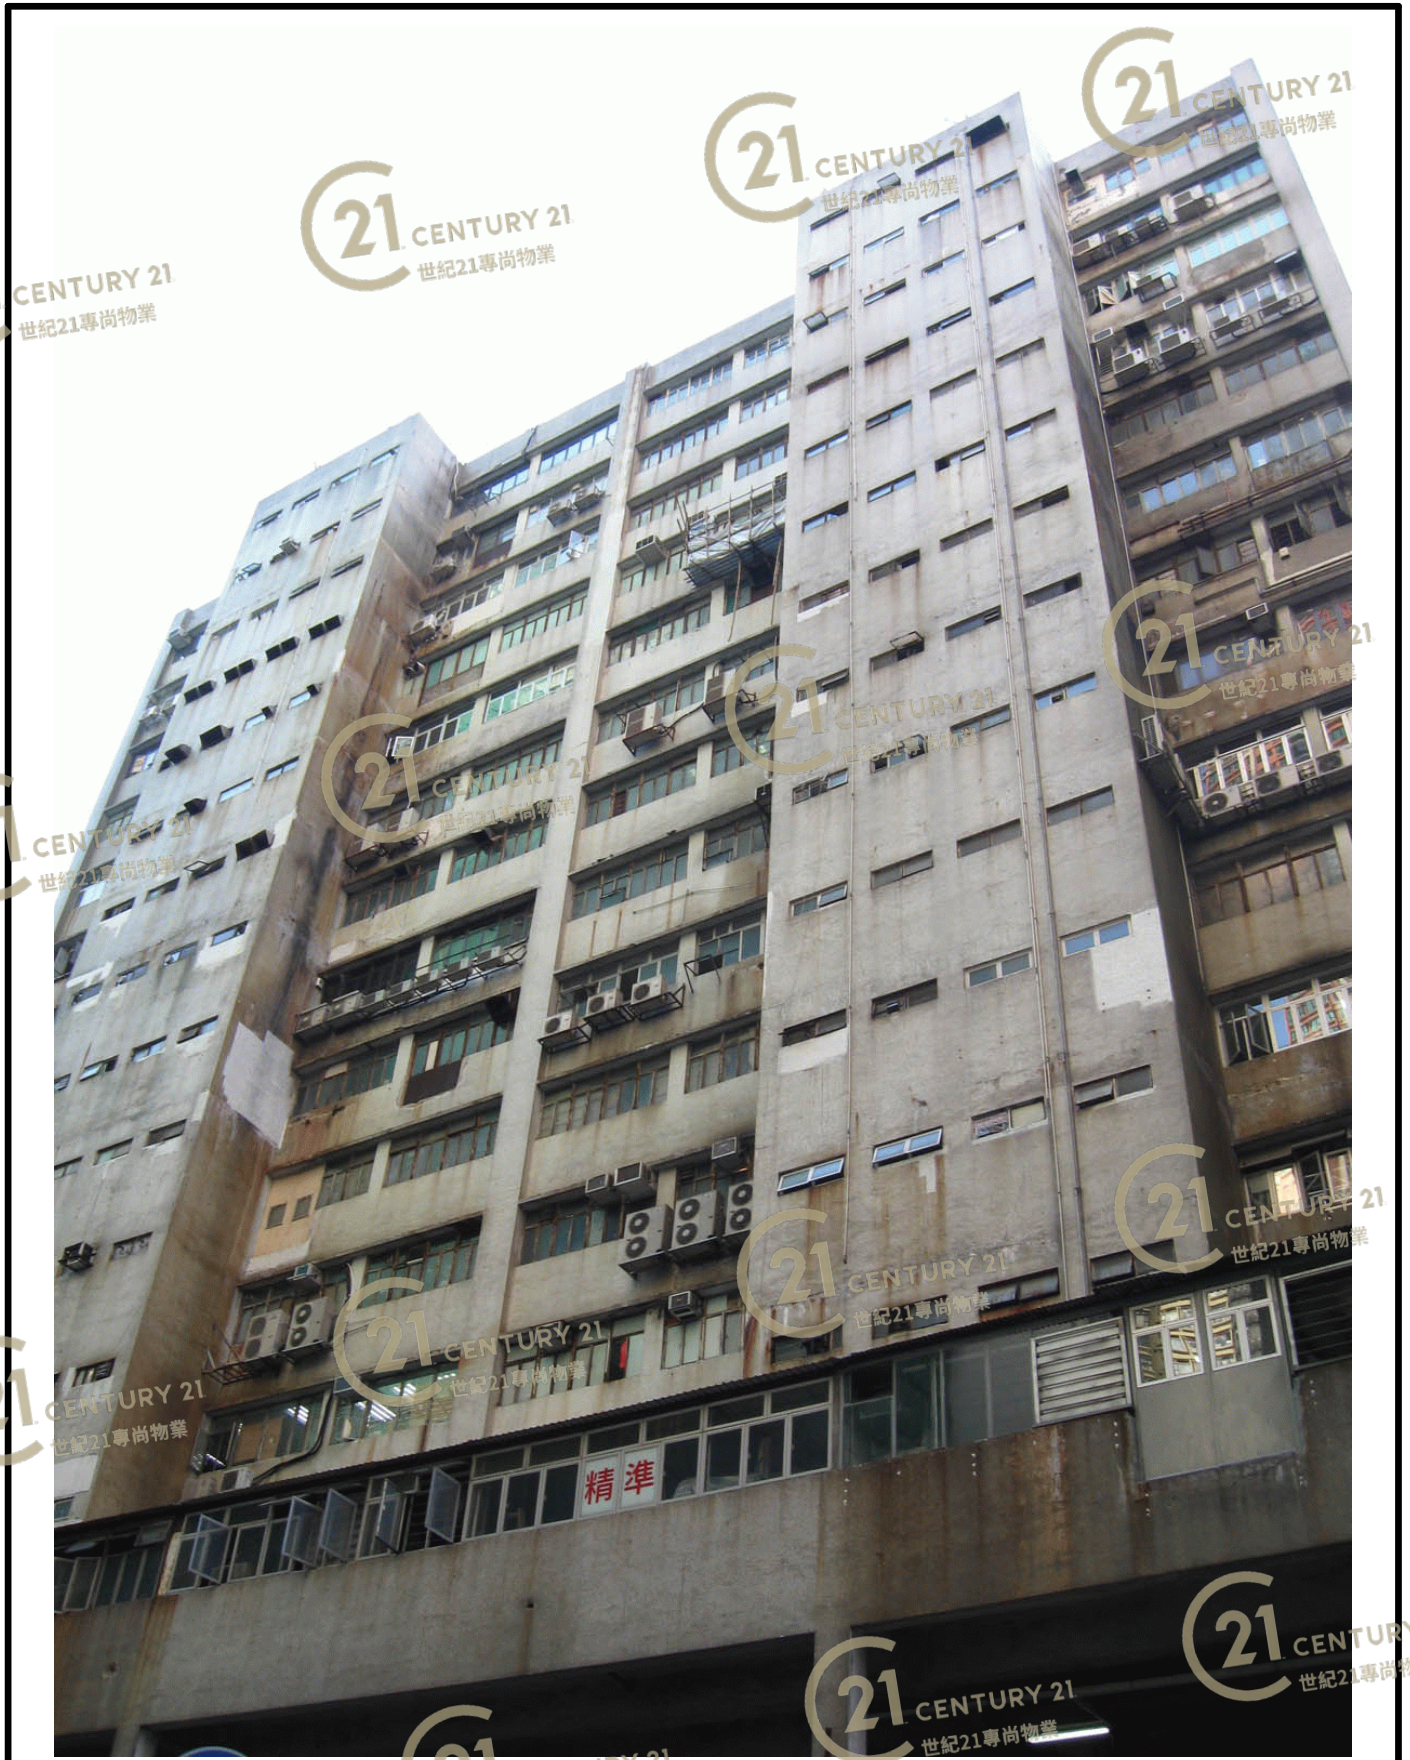

圖中所有數據比例，一概只作參考之用

平面圖

Floor Plan

德士古道工業中心B座 Texaco Road Industrial Centre Block B

NOT TO SCALE, FOR IDENTIFICATION PURPOSE ONLY

圖中所有數據比例，一概只作參考之用

外觀圖

Building Outlook