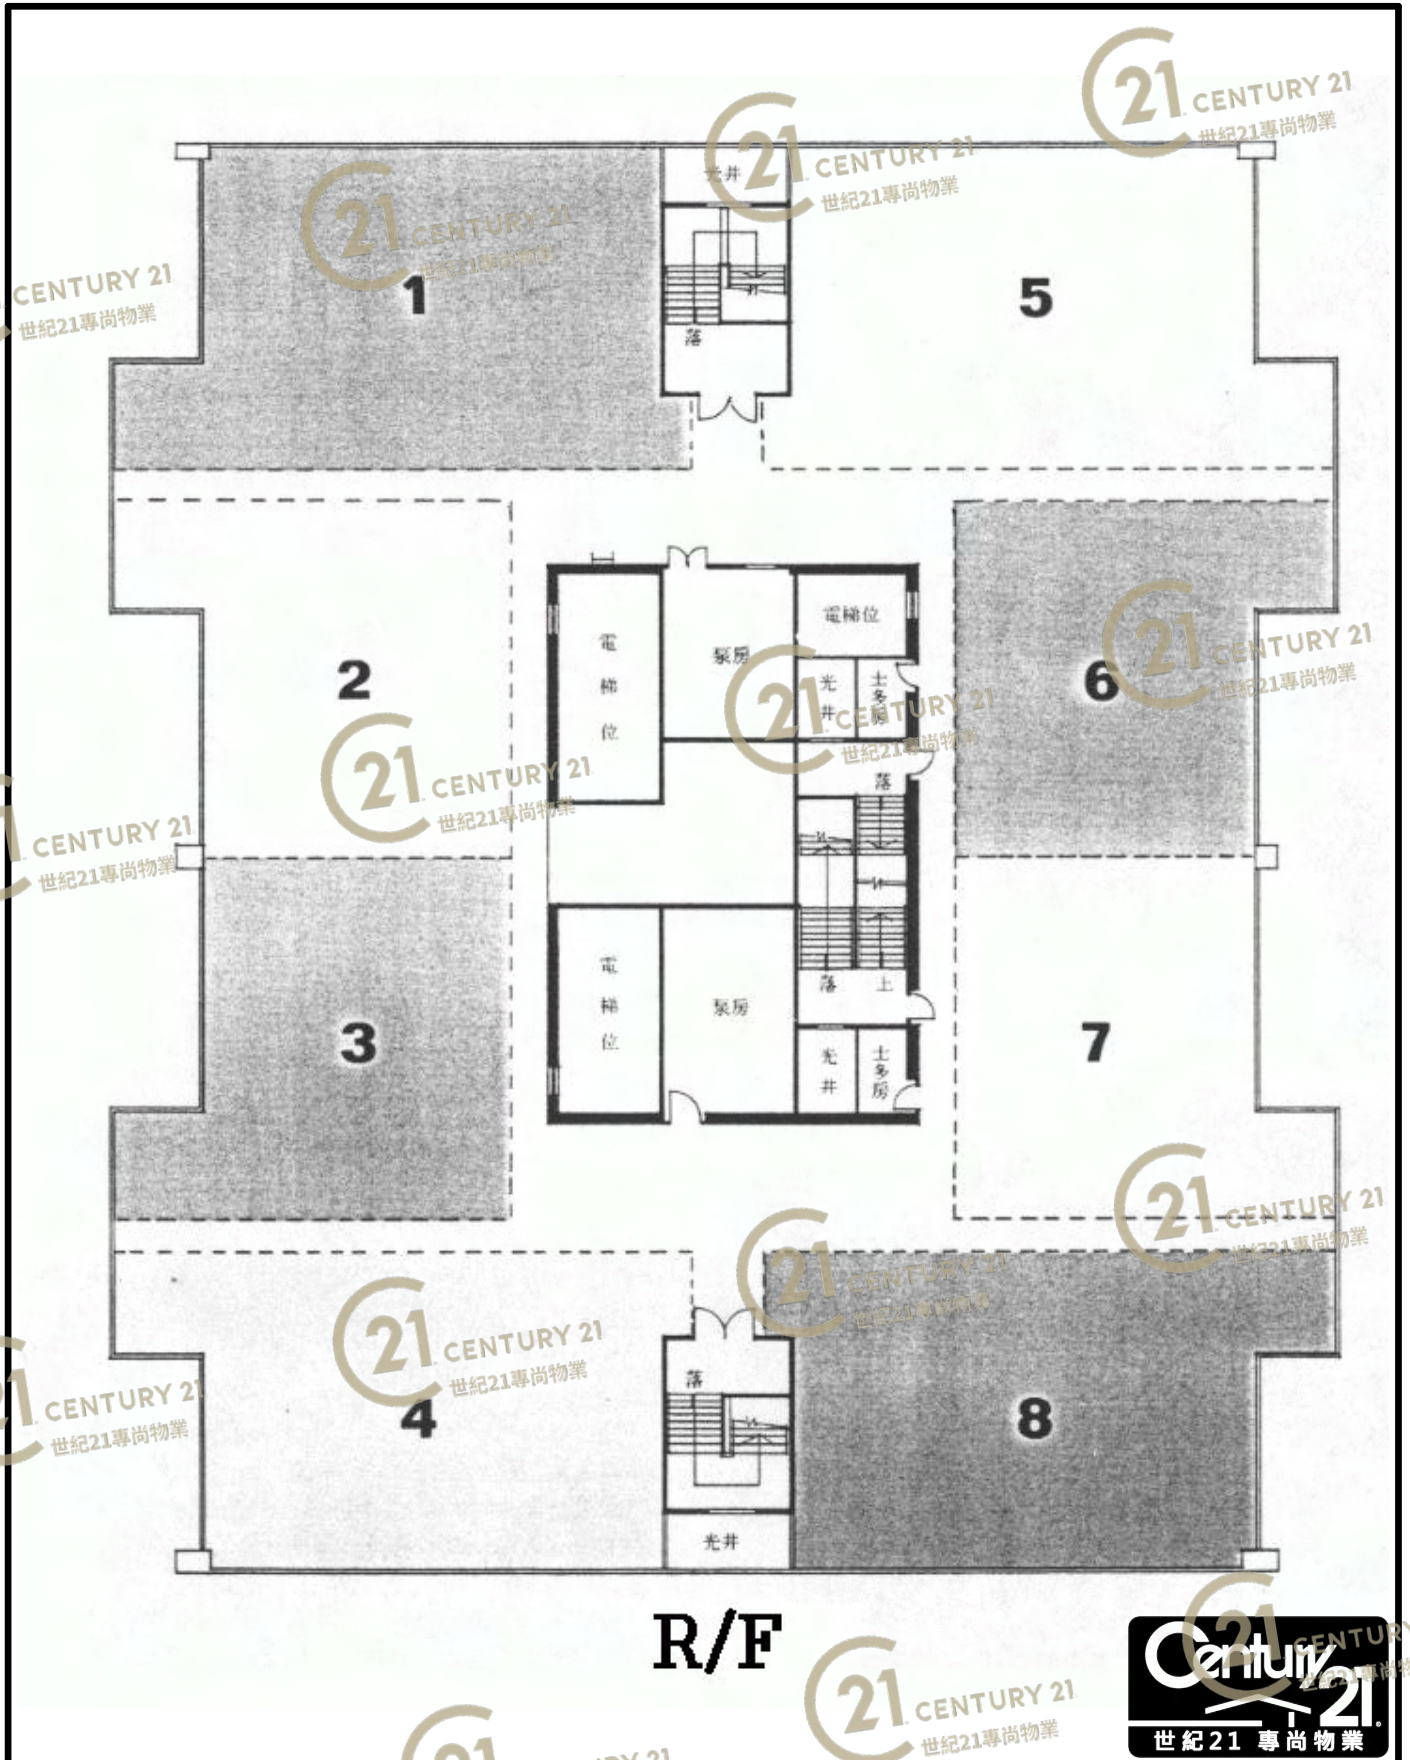

圖中所有數據比例，一概只作參考之用

平面圖

Floor Plan

德士古道工業中心B座 Texaco Road Industrial Centre Block B

NOT TO SCALE, FOR IDENTIFICATION PURPOSE ONLY

圖中所有數據比例，一概只作參考之用

平面圖

Floor Plan

德士古道工業中心B座 Texaco Road Industrial Centre Block B

NOT TO SCALE, FOR IDENTIFICATION PURPOSE ONLY
圖中所有數據比例, 一概只作參考之用

平面圖

Floor Plan

德士古道工業中心B座 Texaco Road Industrial Centre Block B

NOT TO SCALE, FOR IDENTIFICATION PURPOSE ONLY

圖中所有數據比例，一概只作參考之用

平面圖

Floor Plan

德士古道工業中心B座 Texaco Road Industrial Centre Block B

NOT TO SCALE, FOR IDENTIFICATION PURPOSE ONLY

圖中所有數據比例，一概只作參考之用

外觀圖

Building Outlook