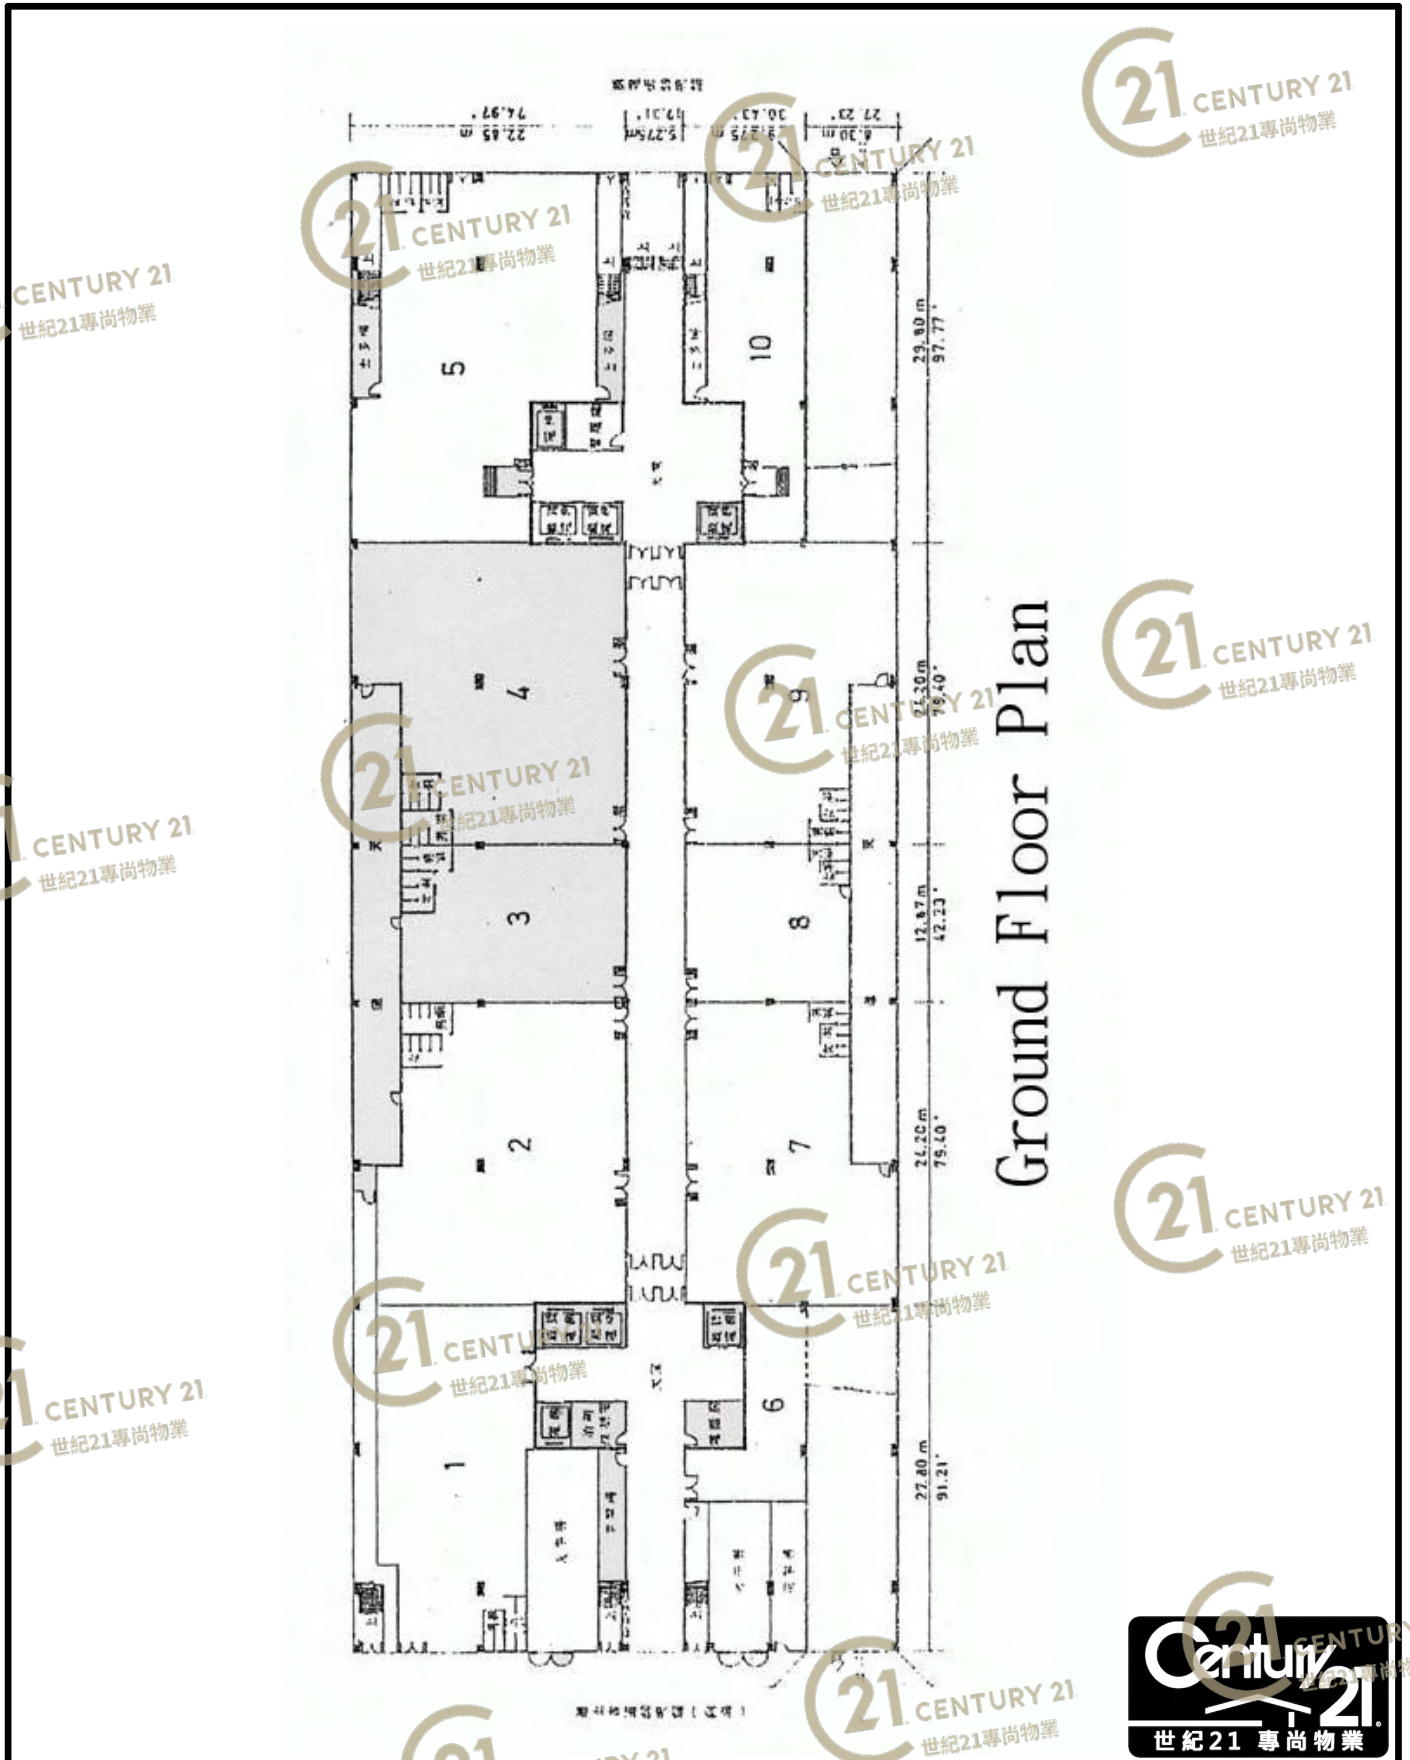

平面圖

Floor Plan

NOT TO SCALE
FOR IDENTIFICATION ONLY

德士古道工業中心B座 Texaco Road Industrial Centre Block B

NOT TO SCALE, FOR IDENTIFICATION PURPOSE ONLY

圖中所有數據比例，一概只作參考之用

平面圖

Floor Plan

德士古道工業中心B座 Texaco Road Industrial Centre Block B

NOT TO SCALE, FOR IDENTIFICATION PURPOSE ONLY

圖中所有數據比例，一概只作參考之用

平面圖

Floor Plan

德士古道工業中心B座 Texaco Road Industrial Centre Block B

NOT TO SCALE, FOR IDENTIFICATION PURPOSE ONLY

圖中所有數據比例，一概只作參考之用

平面圖

Floor Plan

德士古道工業中心B座 Texaco Road Industrial Centre Block B

NOT TO SCALE, FOR IDENTIFICATION PURPOSE ONLY

圖中所有數據比例，一概只作參考之用

平面圖

Floor Plan