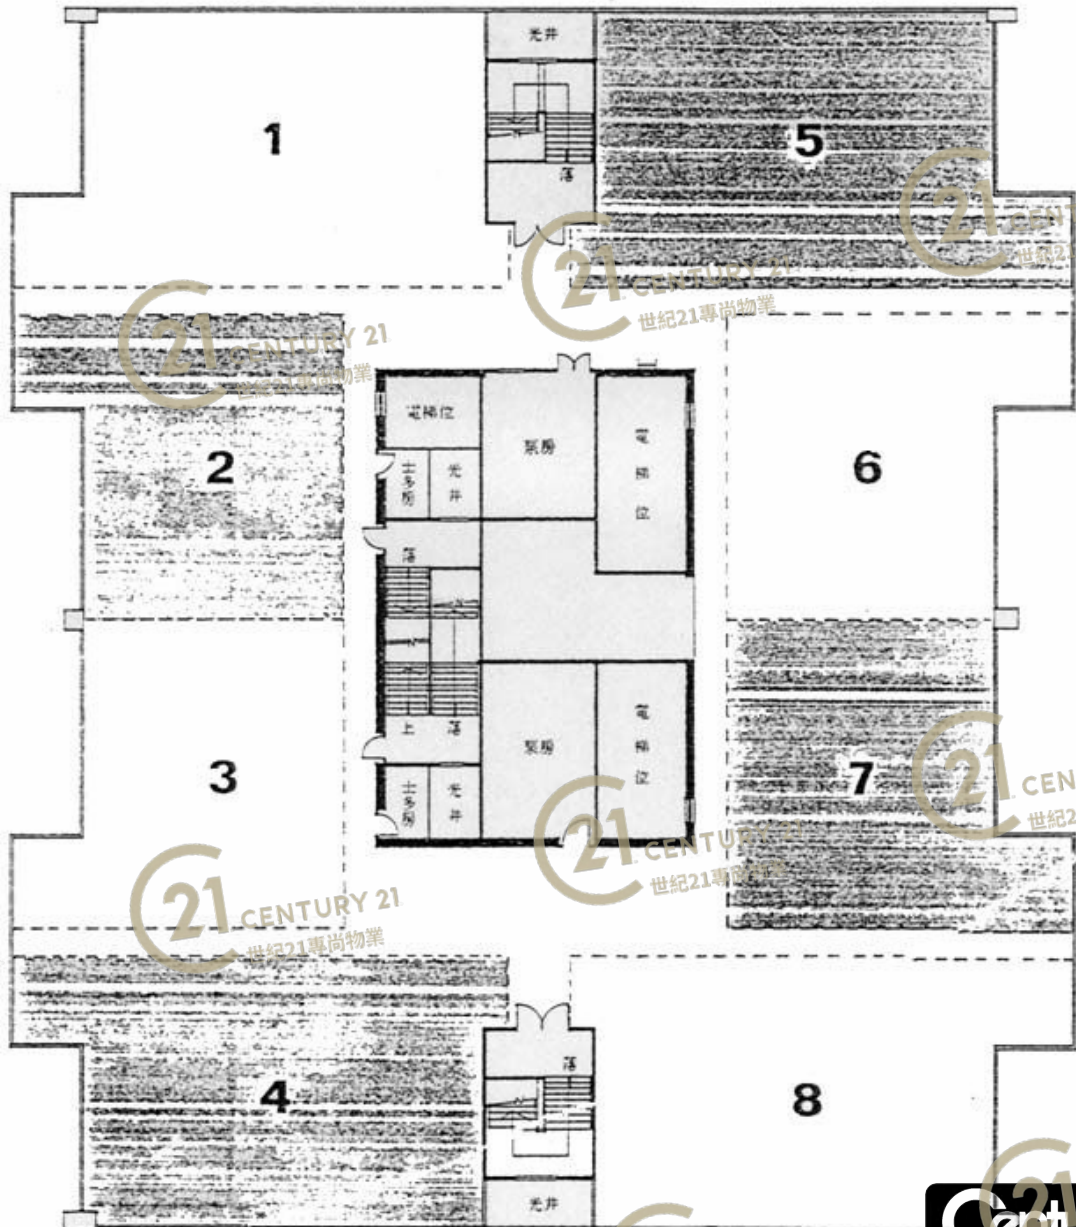

圖中所有數據比例，一概只作參考之用

平面圖

Floor Plan

BLOCK A 2/F-16/F

德士古道工業中心B座 Texaco Road Industrial Centre Block B

NOT TO SCALE, FOR IDENTIFICATION PURPOSE ONLY

圖中所有數據比例，一概只作參考之用

平面圖

Floor Plan

2nd ~16th Floor Plan of Block A

德士古道工業中心B座 Texaco Road Industrial Centre Block B

NOT TO SCALE, FOR IDENTIFICATION PURPOSE ONLY

圖中所有數據比例, 一概只作參考之用

平面圖

Floor Plan

ROOF PLAN

天台平面圖

BLOCK A 座

德士古道工業中心B座 Texaco Road Industrial Centre Block B

NOT TO SCALE, FOR IDENTIFICATION PURPOSE ONLY

圖中所有數據比例，一概只作參考之用

平面圖

Floor Plan

德士古道工業中心B座 Texaco Road Industrial Centre Block B

NOT TO SCALE, FOR IDENTIFICATION PURPOSE ONLY

圖中所有數據比例，一概只作參考之用

平面圖

Floor Plan

BLOCK B 2/F-15/F

德士古道工業中心B座 Texaco Road Industrial Centre Block B

NOT TO SCALE, FOR IDENTIFICATION PURPOSE ONLY

圖中所有數據比例，一概只作參考之用