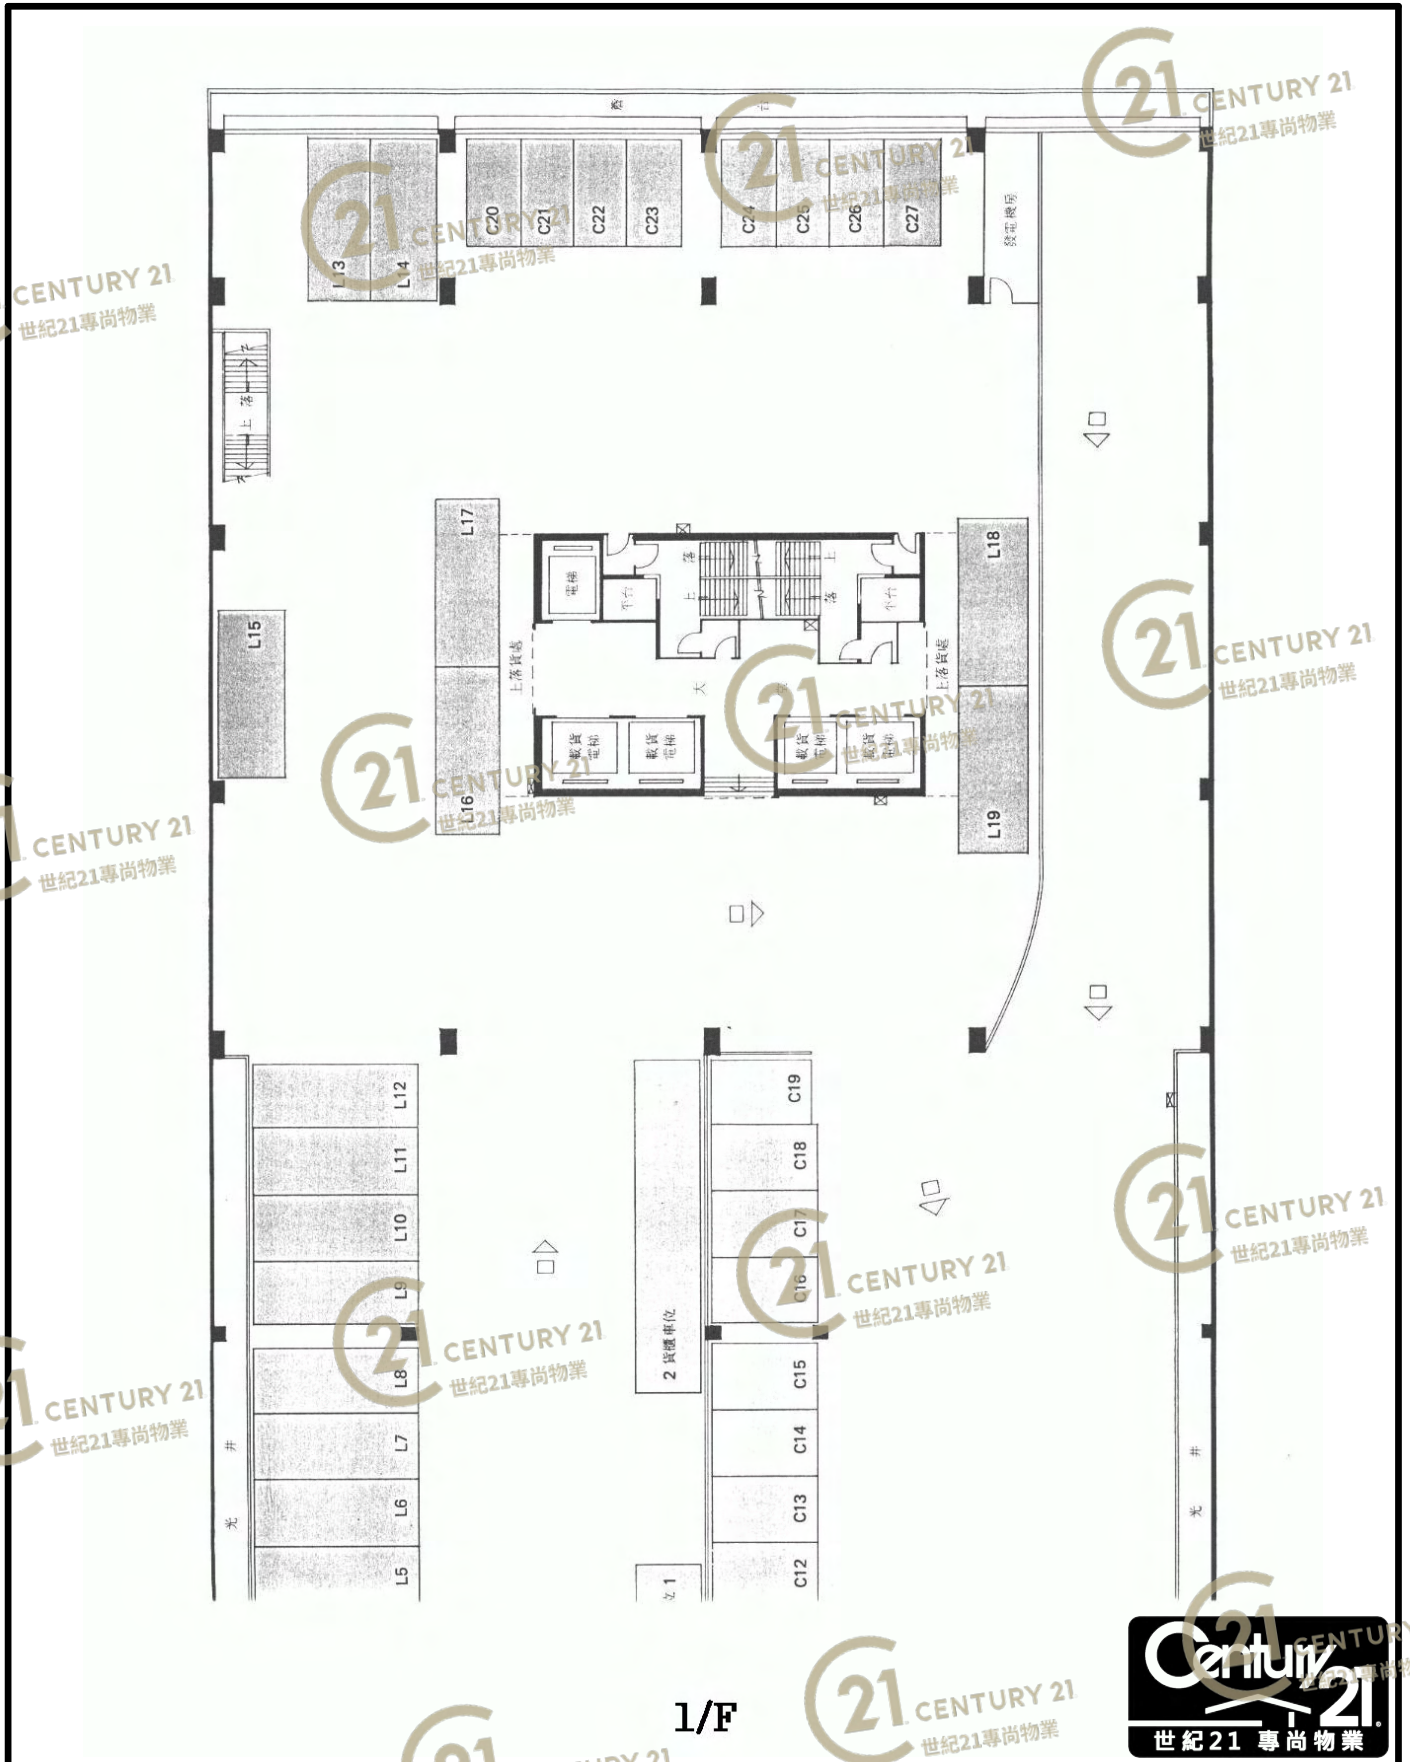

平面圖

Floor Plan

1/F

德士古道工業中心B座 Texaco Road Industrial Centre Block B

NOT TO SCALE, FOR IDENTIFICATION PURPOSE ONLY
圖中所有數據比例,一概只作參考之用

平面圖

Floor Plan

德士古道工業中心B座 Texaco Road Industrial Centre Block B

NOT TO SCALE, FOR IDENTIFICATION PURPOSE ONLY

圖中所有數據比例，一概只作參考之用

平面圖

Floor Plan

德士古道工業中心B座 Texaco Road Industrial Centre Block B

NOT TO SCALE, FOR IDENTIFICATION PURPOSE ONLY

圖中所有數據比例，一概只作參考之用

平面圖

Floor Plan

NOT TO SCALE, FOR IDENTIFICATION PURPOSE ONLY

圖中所有數據比例，一概只作參考之用

平面圖

Floor Plan

2-16/F

德士古道工業中心B座 Texaco Road Industrial Centre Block B

NOT TO SCALE, FOR IDENTIFICATION PURPOSE ONLY

圖中所有數據比例，一概只作參考之用

平面圖

Floor Plan

BLOCK A 2/F-16/F

德士古道工業中心B座 Texaco Road Industrial Centre Block B

NOT TO SCALE, FOR IDENTIFICATION PURPOSE ONLY

圖中所有數據比例，一概只作參考之用

平面圖