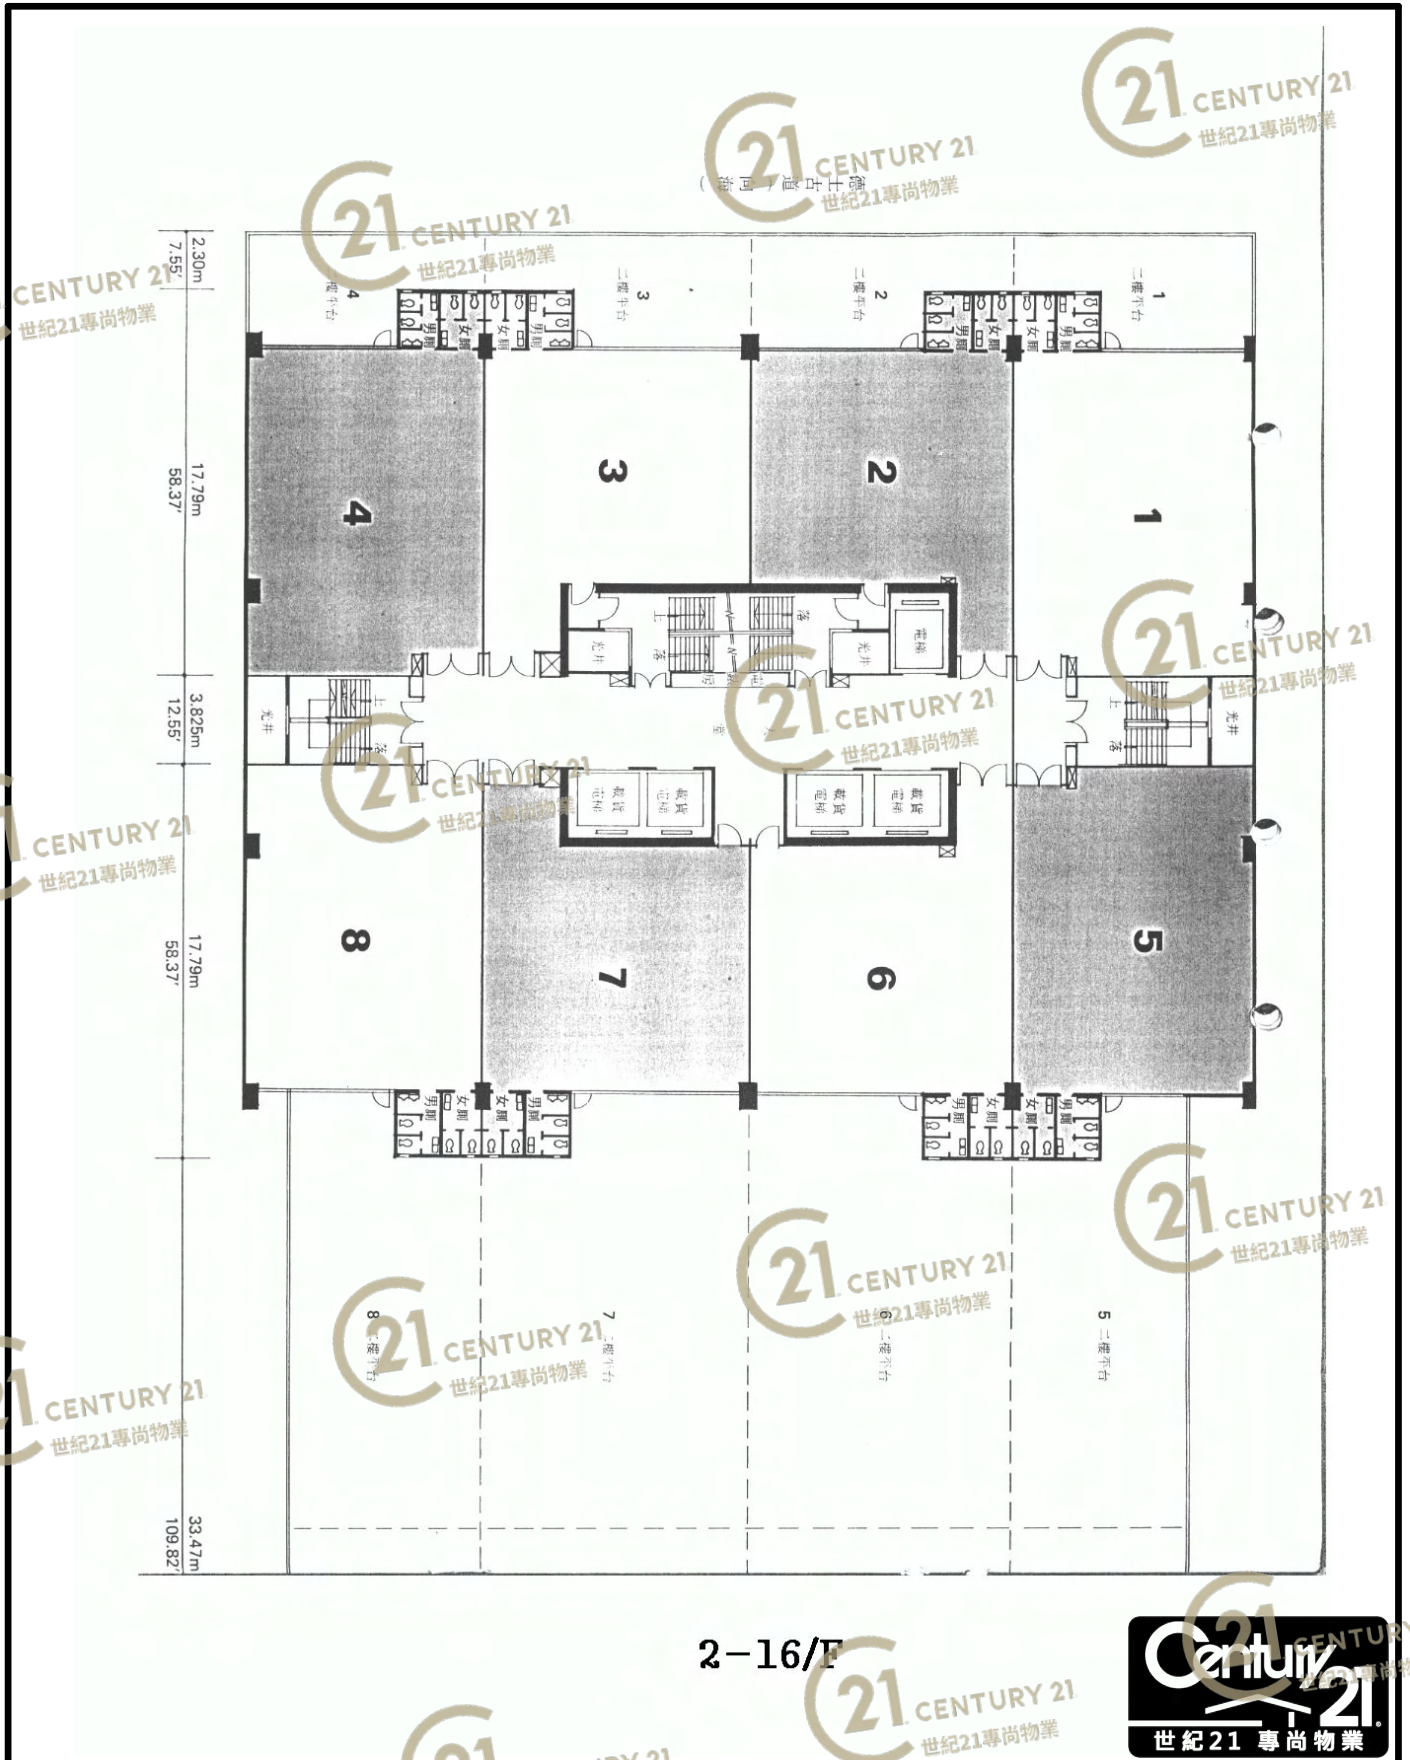

平面圖

Floor Plan

1/F

德士古道工業中心B座 Texaco Road Industrial Centre Block B

NOT TO SCALE, FOR IDENTIFICATION PURPOSE ONLY
圖中所有數據比例,一概只作參考之用

平面圖

Floor Plan

德士古道工業中心B座 Texaco Road Industrial Centre Block B

NOT TO SCALE, FOR IDENTIFICATION PURPOSE ONLY

圖中所有數據比例，一概只作參考之用

平面圖

Floor Plan

德士古道工業中心B座 Texaco Road Industrial Centre Block B

NOT TO SCALE, FOR IDENTIFICATION PURPOSE ONLY

圖中所有數據比例，一概只作參考之用

平面圖

Floor Plan

NOT TO SCALE, FOR IDENTIFICATION PURPOSE ONLY

圖中所有數據比例，一概只作參考之用

平面圖

Floor Plan

2-16/F

德士古道工業中心B座 Texaco Road Industrial Centre Block B

NOT TO SCALE, FOR IDENTIFICATION PURPOSE ONLY

圖中所有數據比例，一概只作參考之用

平面圖

Floor Plan

BLOCK A 2/F-16/F

德士古道工業中心B座 Texaco Road Industrial Centre Block B

NOT TO SCALE, FOR IDENTIFICATION PURPOSE ONLY

圖中所有數據比例，一概只作參考之用

平面圖