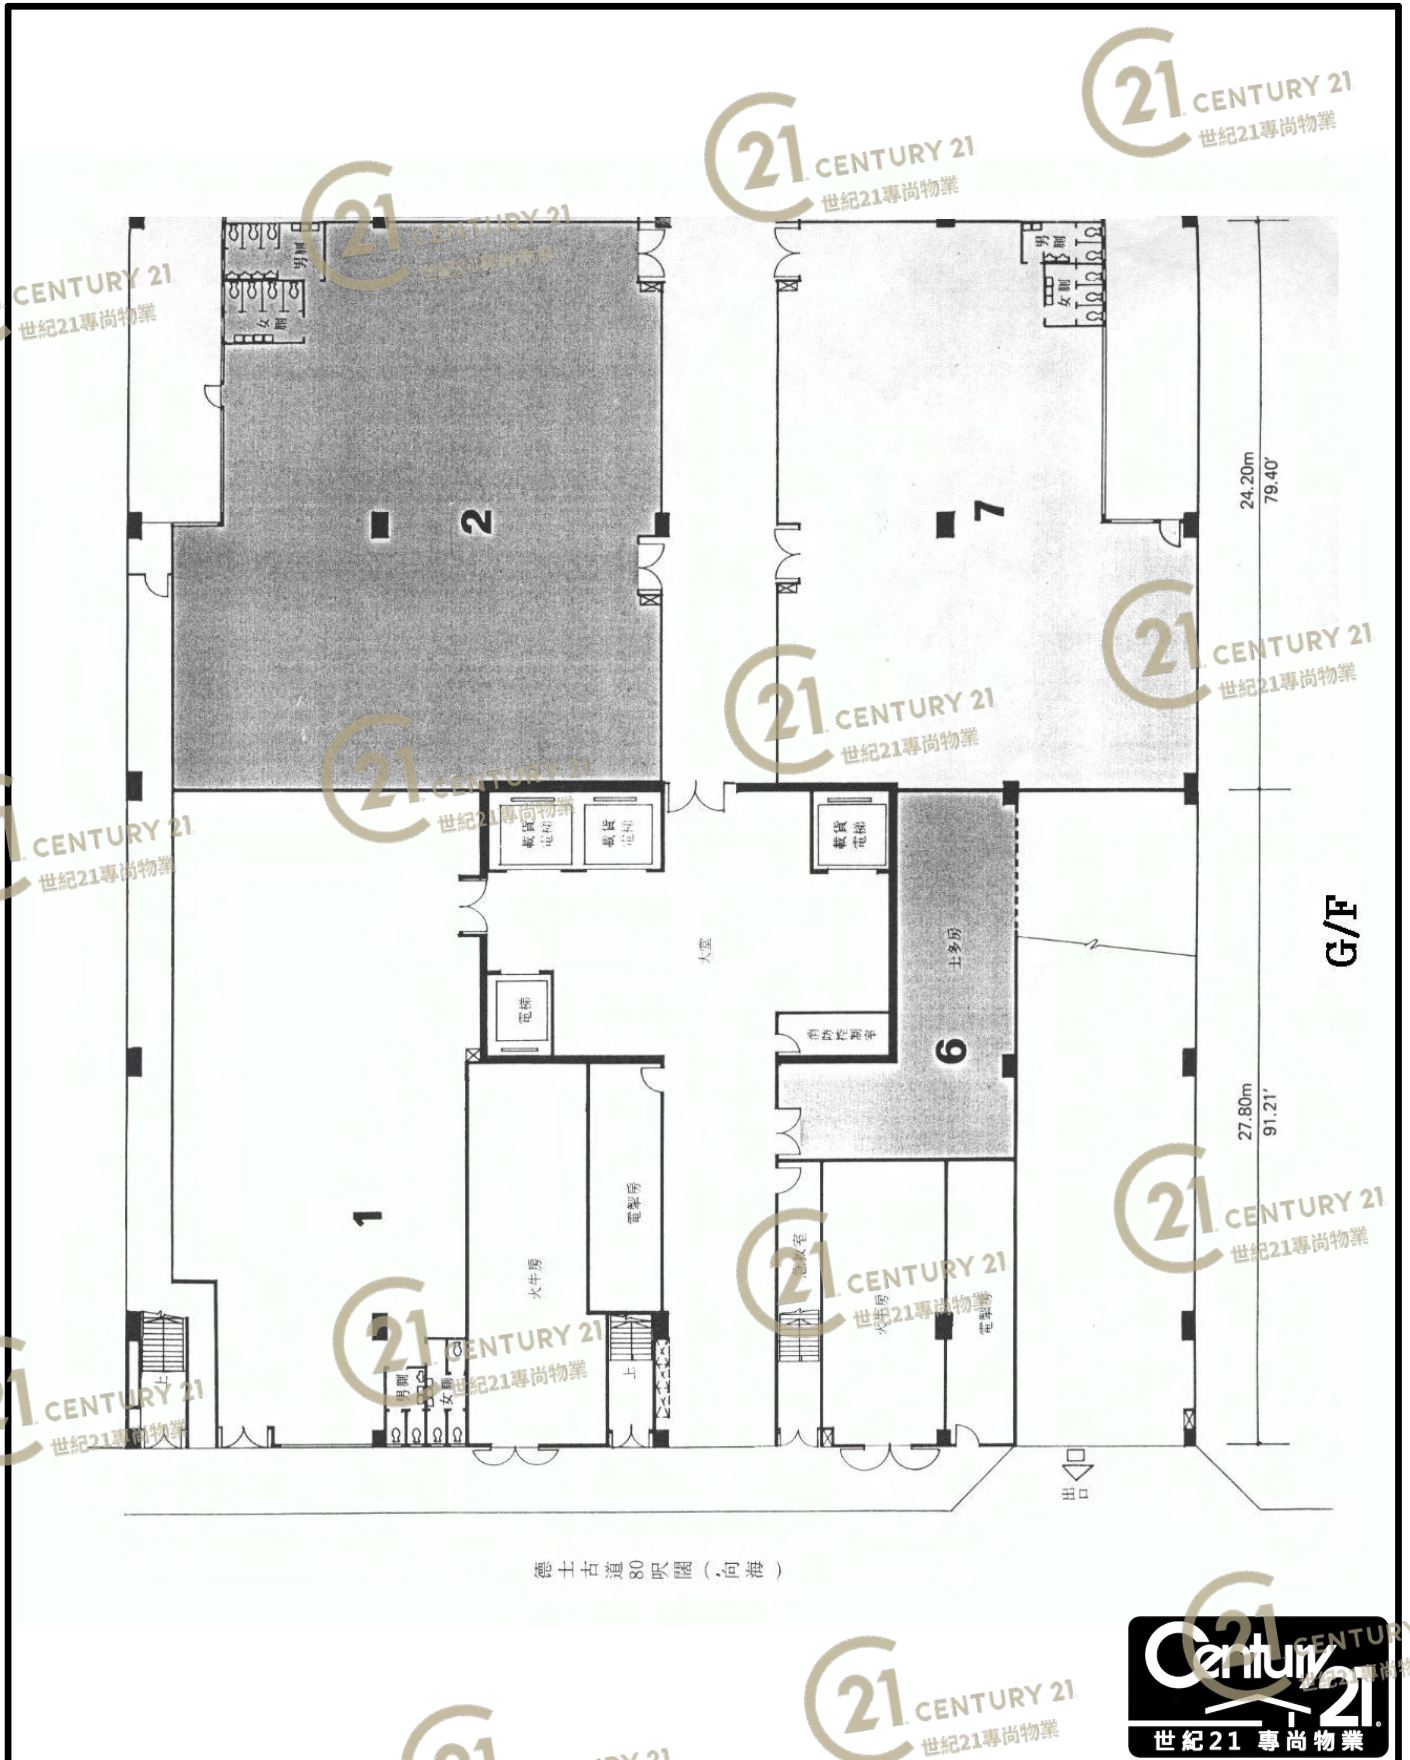

圖中所有數據比例，一概只作參考之用

平面圖

Floor Plan

德士古道工業中心B座 Texaco Road Industrial Centre Block B

NOT TO SCALE, FOR IDENTIFICATION PURPOSE ONLY

圖中所有數據比例，一概只作參考之用

平面圖

Floor Plan

德士古道工業中心B座 Texaco Road Industrial Centre Block B

NOT TO SCALE, FOR IDENTIFICATION PURPOSE ONLY
圖中所有數據比例, 一概只作參考之用

平面圖

Floor Plan

德士古道工業中心B座 Texaco Road Industrial Centre Block B

NOT TO SCALE, FOR IDENTIFICATION PURPOSE ONLY