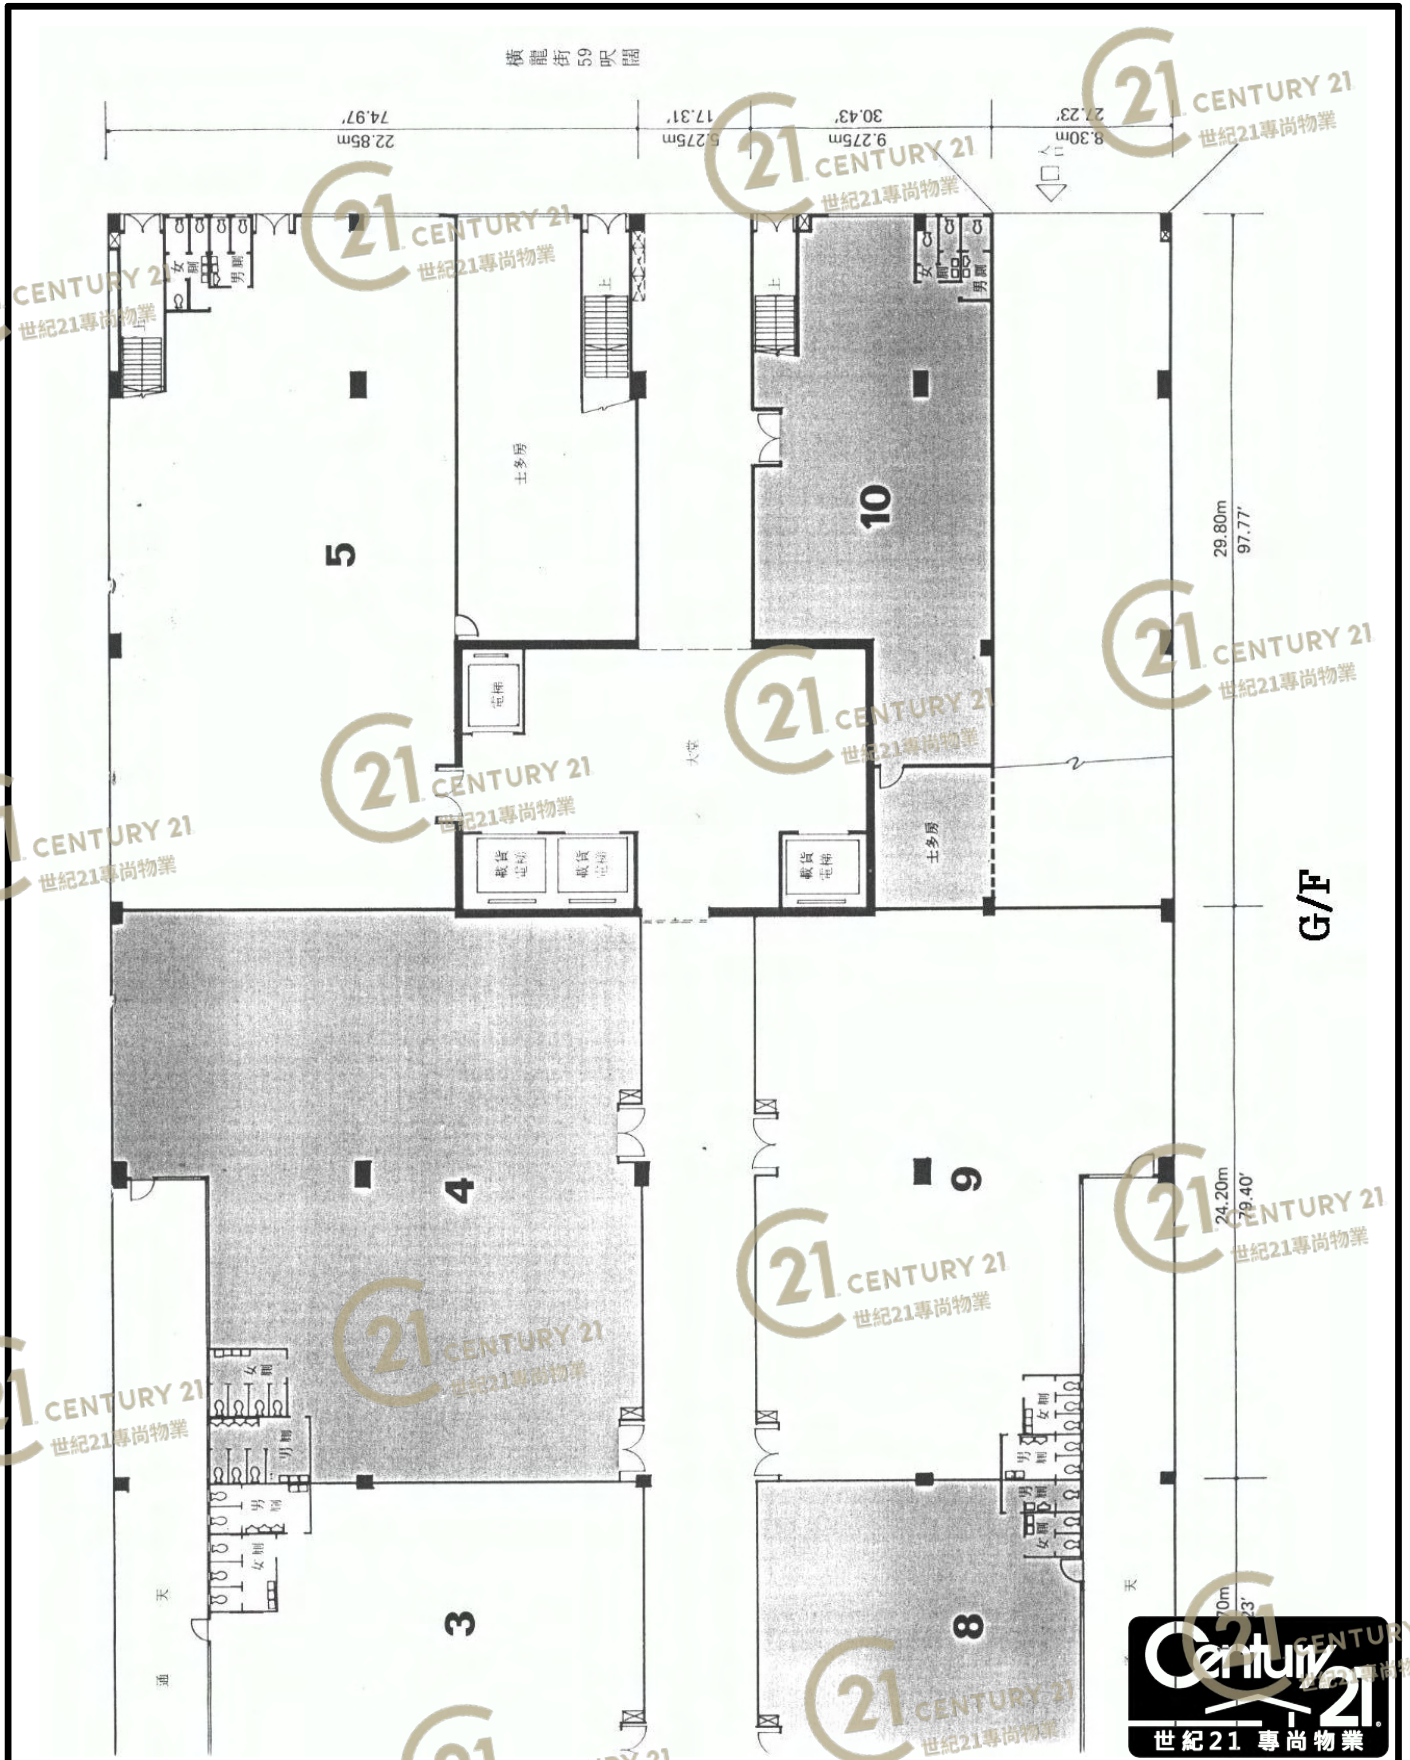

平面圖

Floor Plan

ROOF PLAN

天台平面圖

BLOCK B 座

德士古道工業中心B座 Texaco Road Industrial Centre Block B

NOT TO SCALE, FOR IDENTIFICATION PURPOSE ONLY

圖中所有數據比例，一概只作參考之用

平面圖

Floor Plan

NOT TO SCALE
FOR IDENTIFICATION ONLY

德士古道工業中心B座 Texaco Road Industrial Centre Block B

NOT TO SCALE, FOR IDENTIFICATION PURPOSE ONLY

圖中所有數據比例，一概只作參考之用

平面圖

Floor Plan

德士古道工業中心B座 Texaco Road Industrial Centre Block B

NOT TO SCALE, FOR IDENTIFICATION PURPOSE ONLY

圖中所有數據比例，一概只作參考之用

平面圖

Floor Plan

德士古道工業中心B座 Texaco Road Industrial Centre Block B

NOT TO SCALE, FOR IDENTIFICATION PURPOSE ONLY