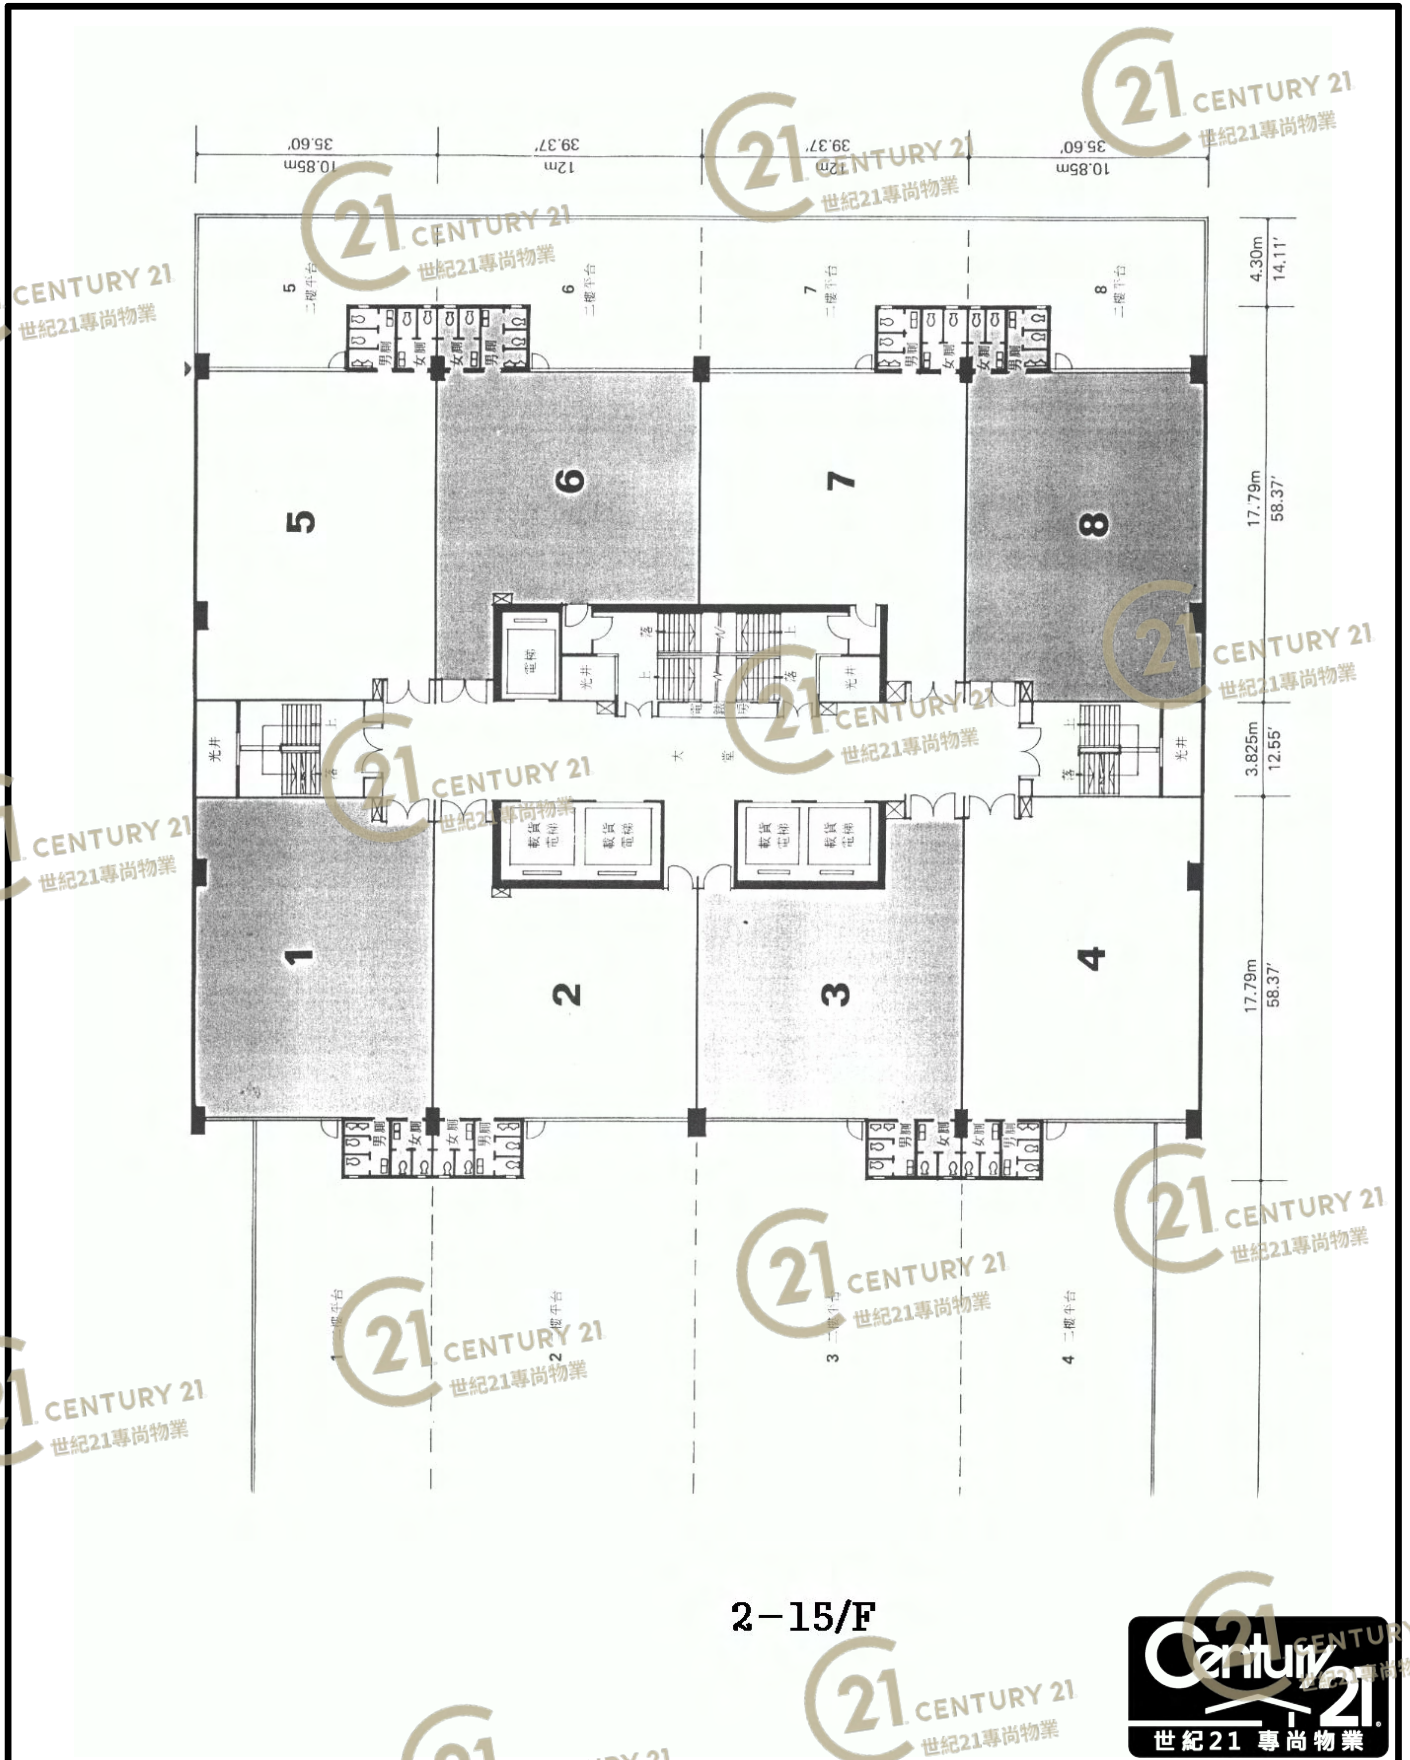

平面圖

Floor Plan

1/F

德士古道工業中心B座 Texaco Road Industrial Centre Block B

NOT TO SCALE, FOR IDENTIFICATION PURPOSE ONLY
圖中所有數據比例,一概只作參考之用

平面圖

Floor Plan

德士古道工業中心B座 Texaco Road Industrial Centre Block B

NOT TO SCALE, FOR IDENTIFICATION PURPOSE ONLY

圖中所有數據比例，一概只作參考之用

平面圖

Floor Plan

德士古道工業中心B座 Texaco Road Industrial Centre Block B

NOT TO SCALE, FOR IDENTIFICATION PURPOSE ONLY

圖中所有數據比例，一概只作參考之用

平面圖

Floor Plan

NOT TO SCALE, FOR IDENTIFICATION PURPOSE ONLY

圖中所有數據比例，一概只作參考之用

平面圖

Floor Plan

2-16/F

德士古道工業中心B座 Texaco Road Industrial Centre Block B

NOT TO SCALE, FOR IDENTIFICATION PURPOSE ONLY

圖中所有數據比例，一概只作參考之用

平面圖

Floor Plan

BLOCK A 2/F-16/F

德士古道工業中心B座 Texaco Road Industrial Centre Block B

NOT TO SCALE, FOR IDENTIFICATION PURPOSE ONLY

圖中所有數據比例，一概只作參考之用

平面圖