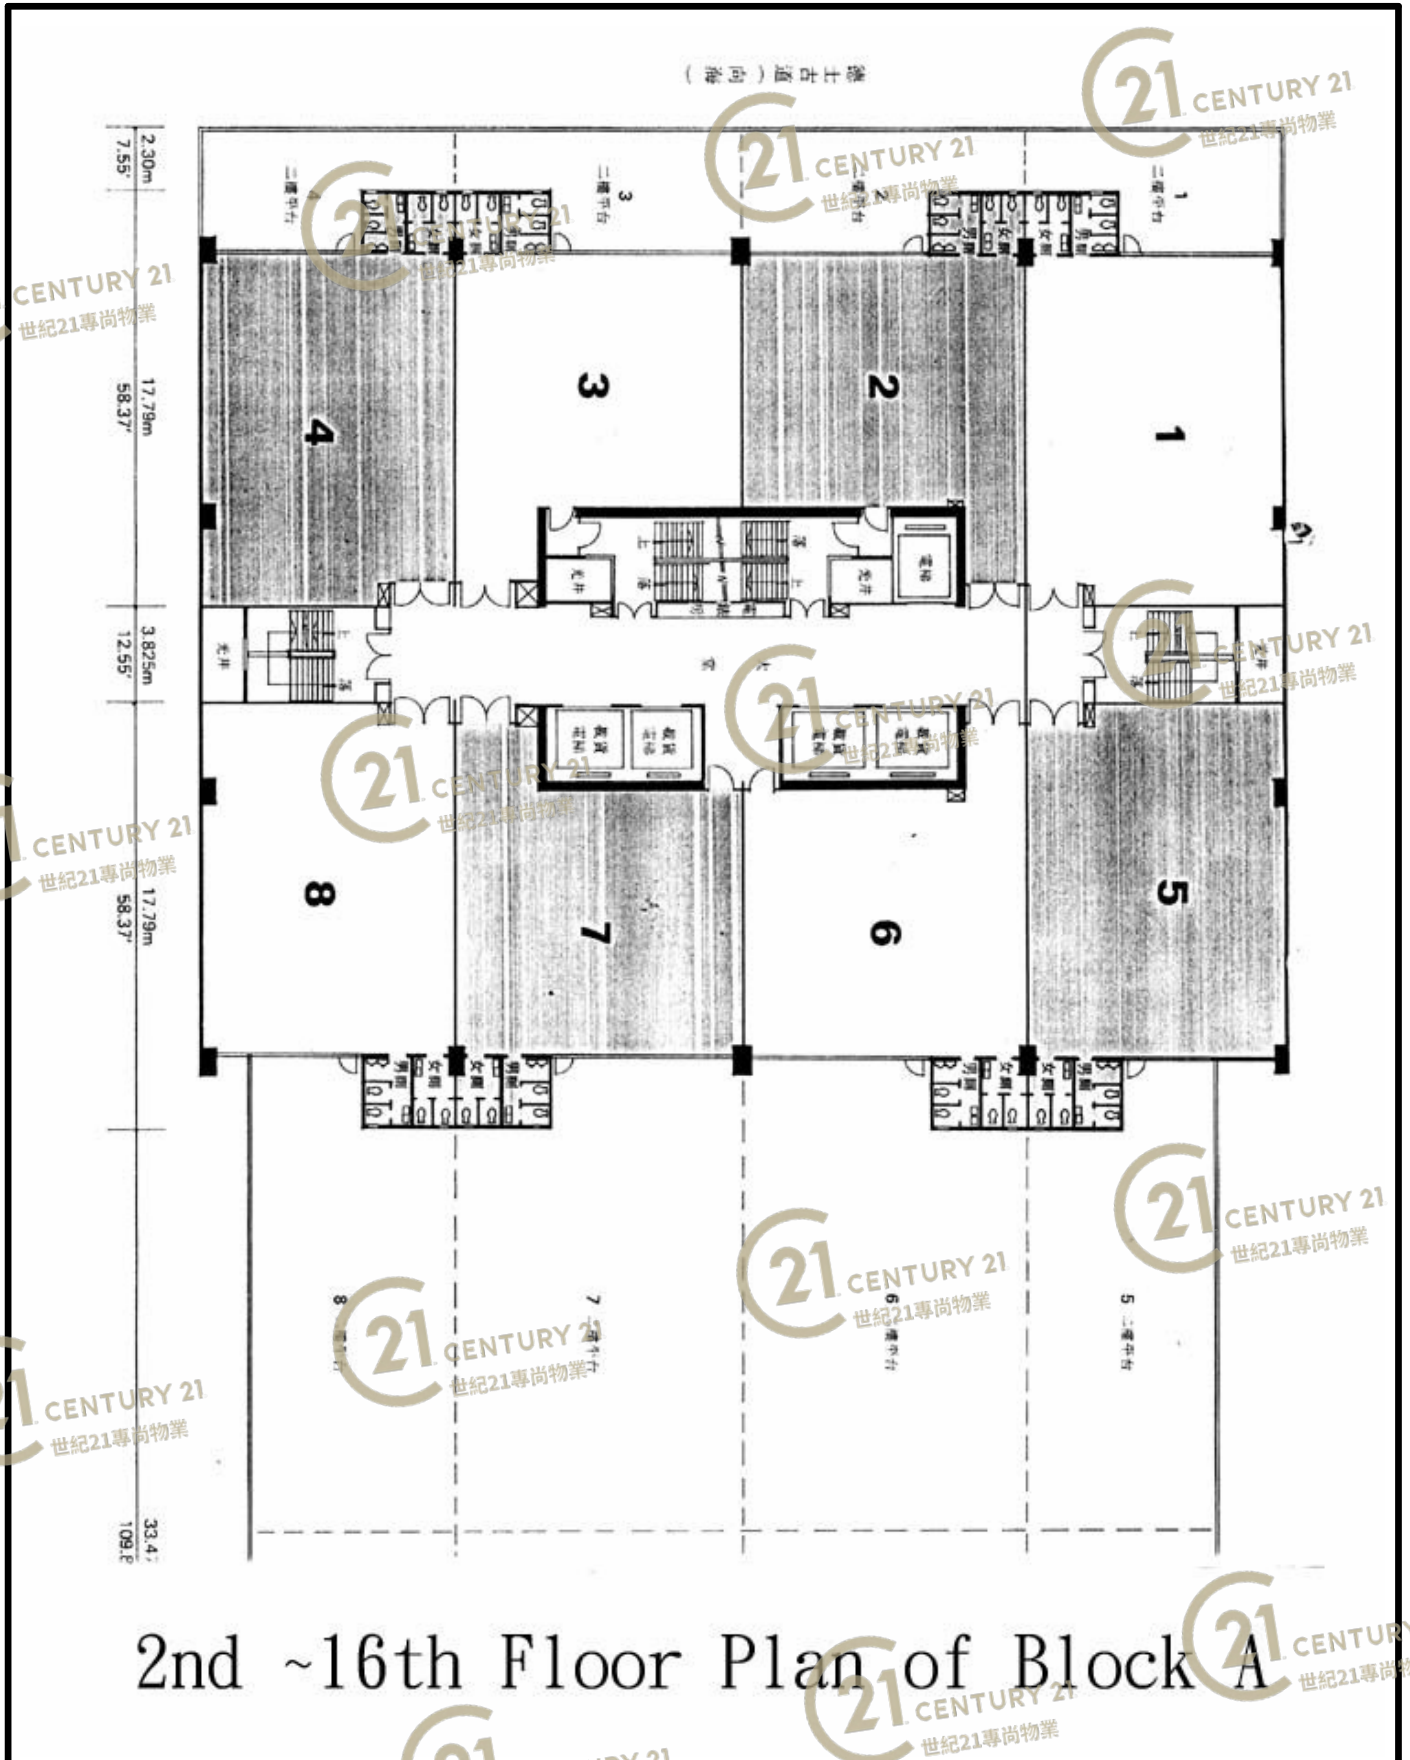

Floor Plan

NOT TO SCALE, FOR IDENTIFICATION PURPOSE ONLY

圖中所有數據比例，一概只作參考之用

平面圖

Floor Plan

2-16/F

德士古道工業中心B座 Texaco Road Industrial Centre Block B

NOT TO SCALE, FOR IDENTIFICATION PURPOSE ONLY

圖中所有數據比例，一概只作參考之用

平面圖

Floor Plan

BLOCK A 2/F-16/F

德士古道工業中心B座 Texaco Road Industrial Centre Block B

NOT TO SCALE, FOR IDENTIFICATION PURPOSE ONLY

圖中所有數據比例，一概只作參考之用

平面圖

Floor Plan

2nd ~16th Floor Plan of Block A

德士古道工業中心B座 Texaco Road Industrial Centre Block B

NOT TO SCALE, FOR IDENTIFICATION PURPOSE ONLY

圖中所有數據比例, 一概只作參考之用

平面圖

Floor Plan

ROOF PLAN

天台平面圖

BLOCK A 座

德士古道工業中心B座 Texaco Road Industrial Centre Block B

NOT TO SCALE, FOR IDENTIFICATION PURPOSE ONLY

圖中所有數據比例，一概只作參考之用

平面圖

Floor Plan

德士古道工業中心B座 Texaco Road Industrial Centre Block B