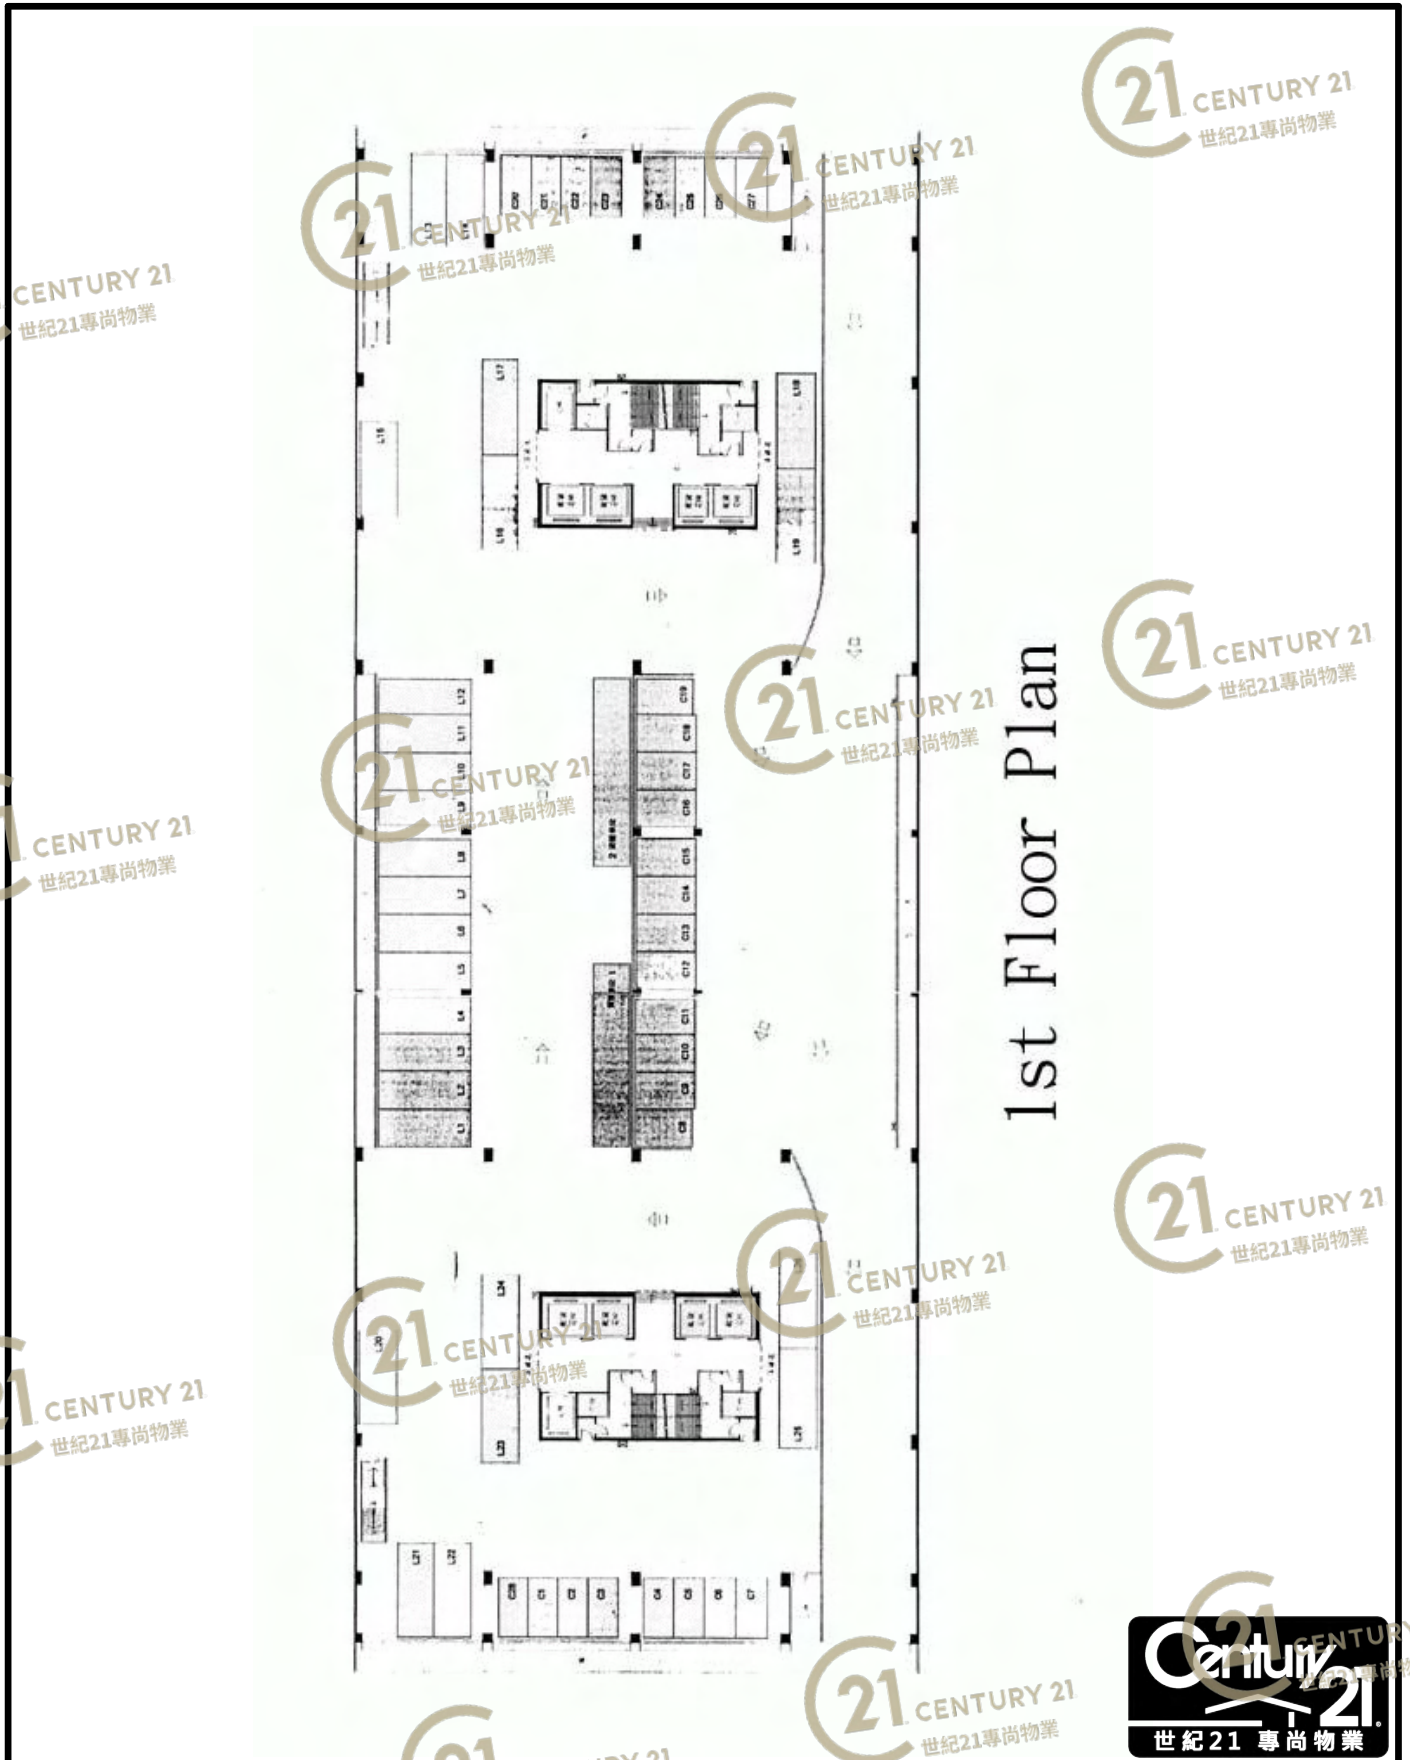

平面圖

Floor Plan

1/F

德士古道工業中心B座 Texaco Road Industrial Centre Block B

NOT TO SCALE, FOR IDENTIFICATION PURPOSE ONLY
圖中所有數據比例,一概只作參考之用

平面圖

Floor Plan

德士古道工業中心B座 Texaco Road Industrial Centre Block B

NOT TO SCALE, FOR IDENTIFICATION PURPOSE ONLY

圖中所有數據比例，一概只作參考之用

平面圖

Floor Plan

德士古道工業中心B座 Texaco Road Industrial Centre Block B

NOT TO SCALE, FOR IDENTIFICATION PURPOSE ONLY

圖中所有數據比例，一概只作參考之用

平面圖

Floor Plan

NOT TO SCALE, FOR IDENTIFICATION PURPOSE ONLY

圖中所有數據比例，一概只作參考之用

平面圖

Floor Plan

2-16/F

德士古道工業中心B座 Texaco Road Industrial Centre Block B

NOT TO SCALE, FOR IDENTIFICATION PURPOSE ONLY

圖中所有數據比例，一概只作參考之用

平面圖

Floor Plan

BLOCK A 2/F-16/F

德士古道工業中心B座 Texaco Road Industrial Centre Block B

NOT TO SCALE, FOR IDENTIFICATION PURPOSE ONLY

圖中所有數據比例，一概只作參考之用

平面圖