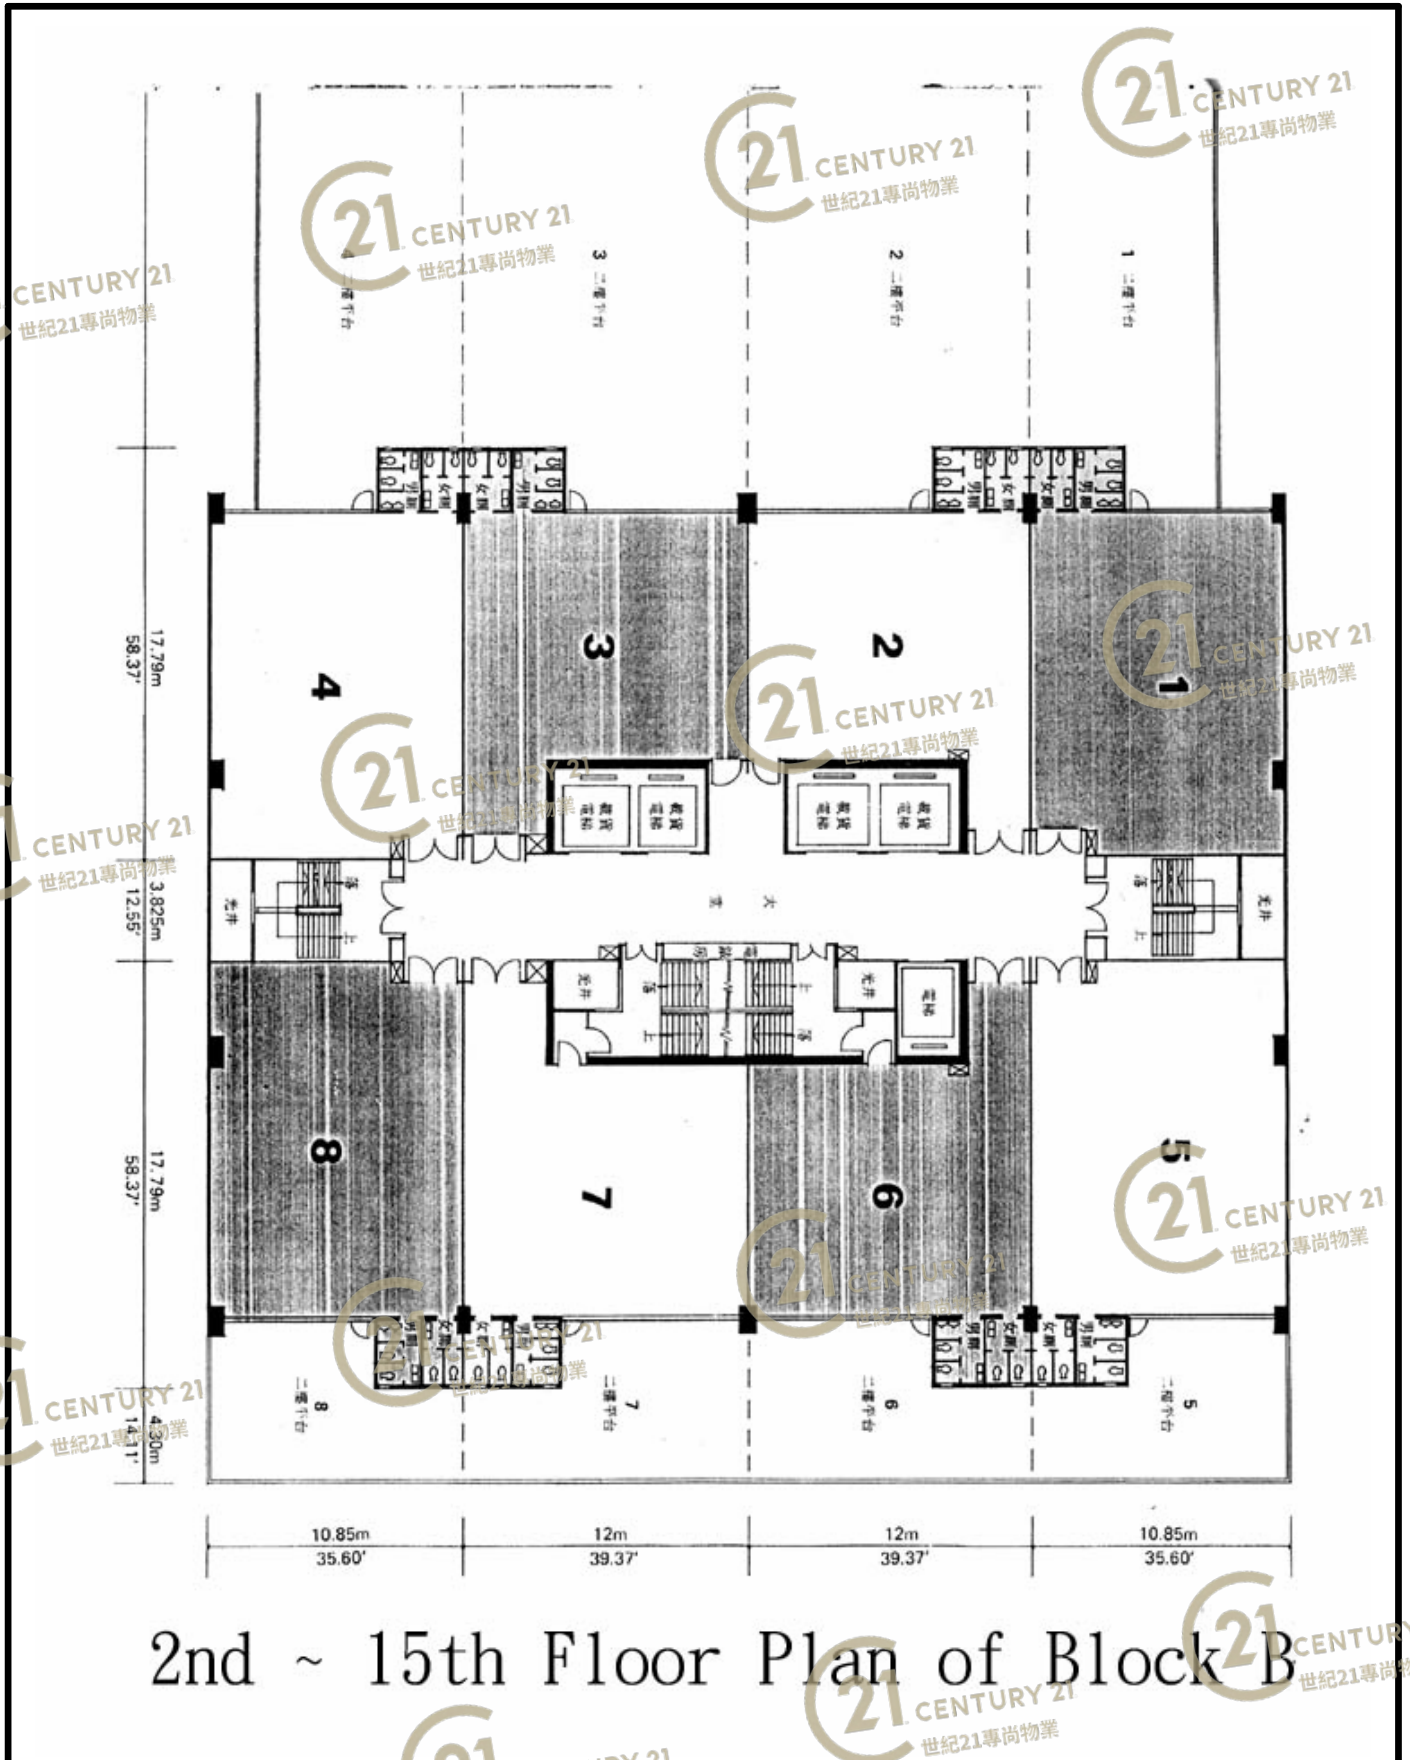

Floor Plan

2nd ~16th Floor Plan of Block A

德士古道工業中心B座 Texaco Road Industrial Centre Block B

NOT TO SCALE, FOR IDENTIFICATION PURPOSE ONLY

圖中所有數據比例, 一概只作參考之用

平面圖

Floor Plan

ROOF PLAN

天台平面圖

BLOCK A 座

德士古道工業中心B座 Texaco Road Industrial Centre Block B

NOT TO SCALE, FOR IDENTIFICATION PURPOSE ONLY

圖中所有數據比例，一概只作參考之用

平面圖

Floor Plan

德士古道工業中心B座 Texaco Road Industrial Centre Block B

NOT TO SCALE, FOR IDENTIFICATION PURPOSE ONLY

圖中所有數據比例，一概只作參考之用

平面圖

Floor Plan

BLOCK B 2/F-15/F

德士古道工業中心B座 Texaco Road Industrial Centre Block B

NOT TO SCALE, FOR IDENTIFICATION PURPOSE ONLY

圖中所有數據比例，一概只作參考之用

平面圖

Floor Plan

ROOF PLAN

天台平面圖

BLOCK B 座

德士古道工業中心B座 Texaco Road Industrial Centre Block B

NOT TO SCALE, FOR IDENTIFICATION PURPOSE ONLY

圖中所有數據比例，一概只作參考之用