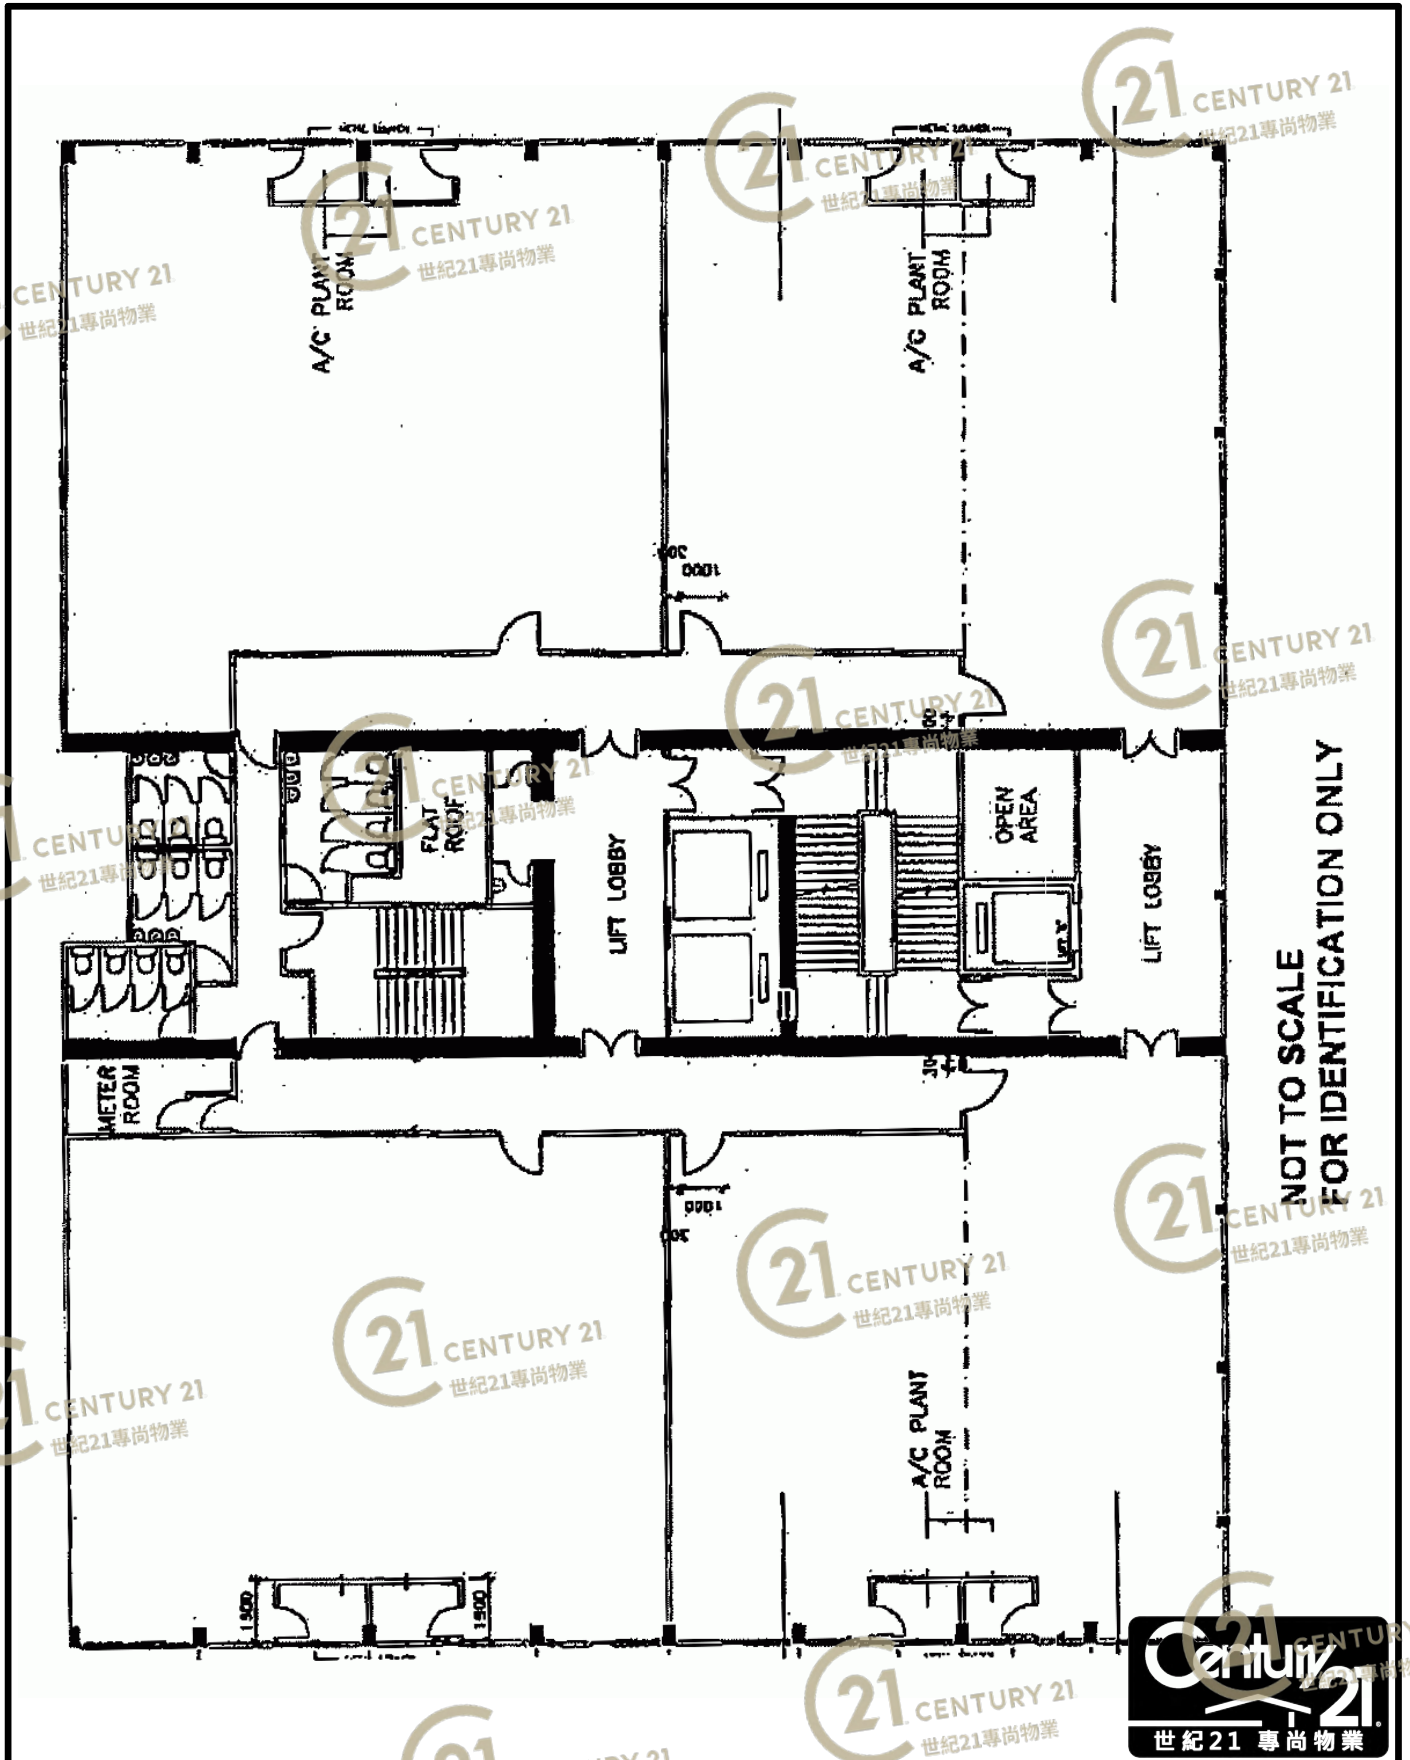

NOT TO SCALE, FOR IDENTIFICATION PURPOSE ONLY

圖中所有數據比例，一概只作參考之用

平面圖

Floor Plan

BLOCK B 2/F-15/F

德士古道工業中心B座 Texaco Road Industrial Centre Block B

NOT TO SCALE, FOR IDENTIFICATION PURPOSE ONLY

圖中所有數據比例，一概只作參考之用

平面圖

Floor Plan

ROOF PLAN

天台平面圖

BLOCK B 座

德士古道工業中心B座 Texaco Road Industrial Centre Block B

NOT TO SCALE, FOR IDENTIFICATION PURPOSE ONLY

圖中所有數據比例，一概只作參考之用

平面圖

Floor Plan

NOT TO SCALE
FOR IDENTIFICATION ONLY

德士古道工業中心B座 Texaco Road Industrial Centre Block B

NOT TO SCALE, FOR IDENTIFICATION PURPOSE ONLY

圖中所有數據比例，一概只作參考之用

平面圖

Floor Plan