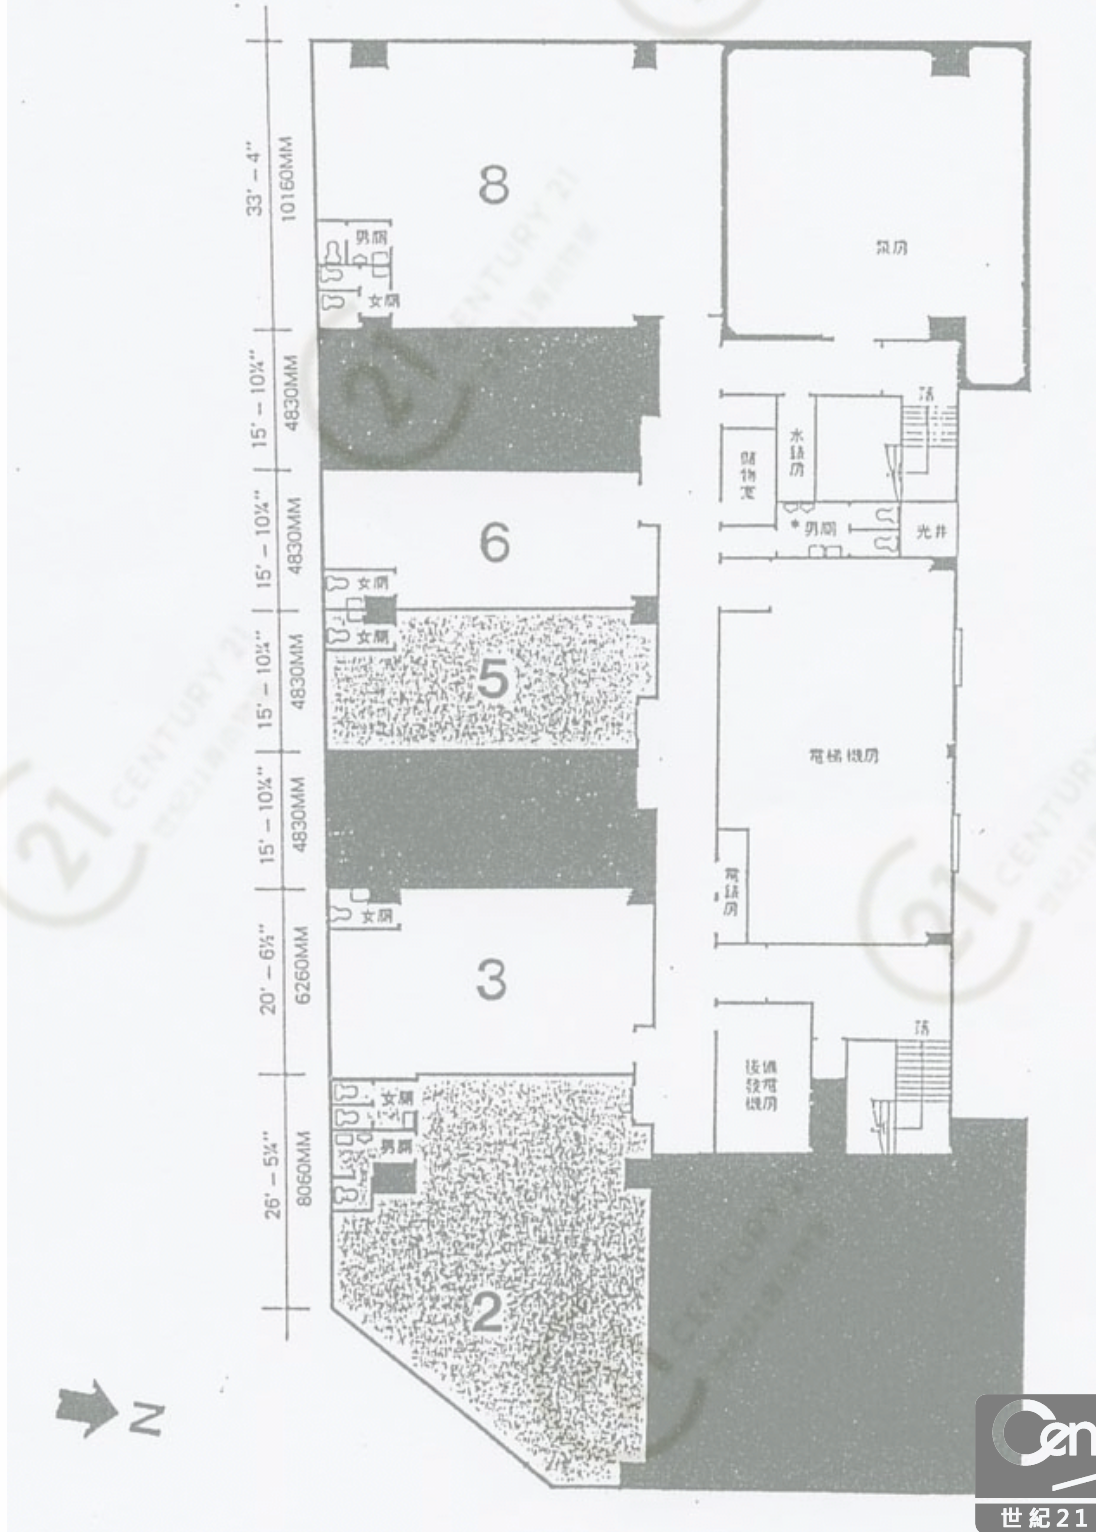

一至三樓平面圖

1st-3rd Floor Plan

福康工業大廈 (九龍灣) Fook Hong Industrial Building (KB)

NOT TO SCALE, FOR IDENTIFICATION PURPOSE ONLY

圖中所有數據比例，一概只作參考之用

十二樓平面圖

12th Floor Plan

福康工業大廈 (九龍灣) Fook Hong Industrial Building (KB)

NOT TO SCALE, FOR IDENTIFICATION PURPOSE ONLY

圖中所有數據比例，一概只作參考之用

四至十一樓平面圖 4th-11th Floor Plan

福康工業大廈 (九龍灣) Fook Hong Industrial Building (KB)

NOT TO SCALE, FOR IDENTIFICATION PURPOSE ONLY

圖中所有數據比例，一概只作參考之用

平面圖

Floor Plan

福康工業大廈 (九龍灣) Fook Hong Industrial Building (KB)

NOT TO SCALE, FOR IDENTIFICATION PURPOSE ONLY
 圖中所有數據比例, 一概只作參考之用