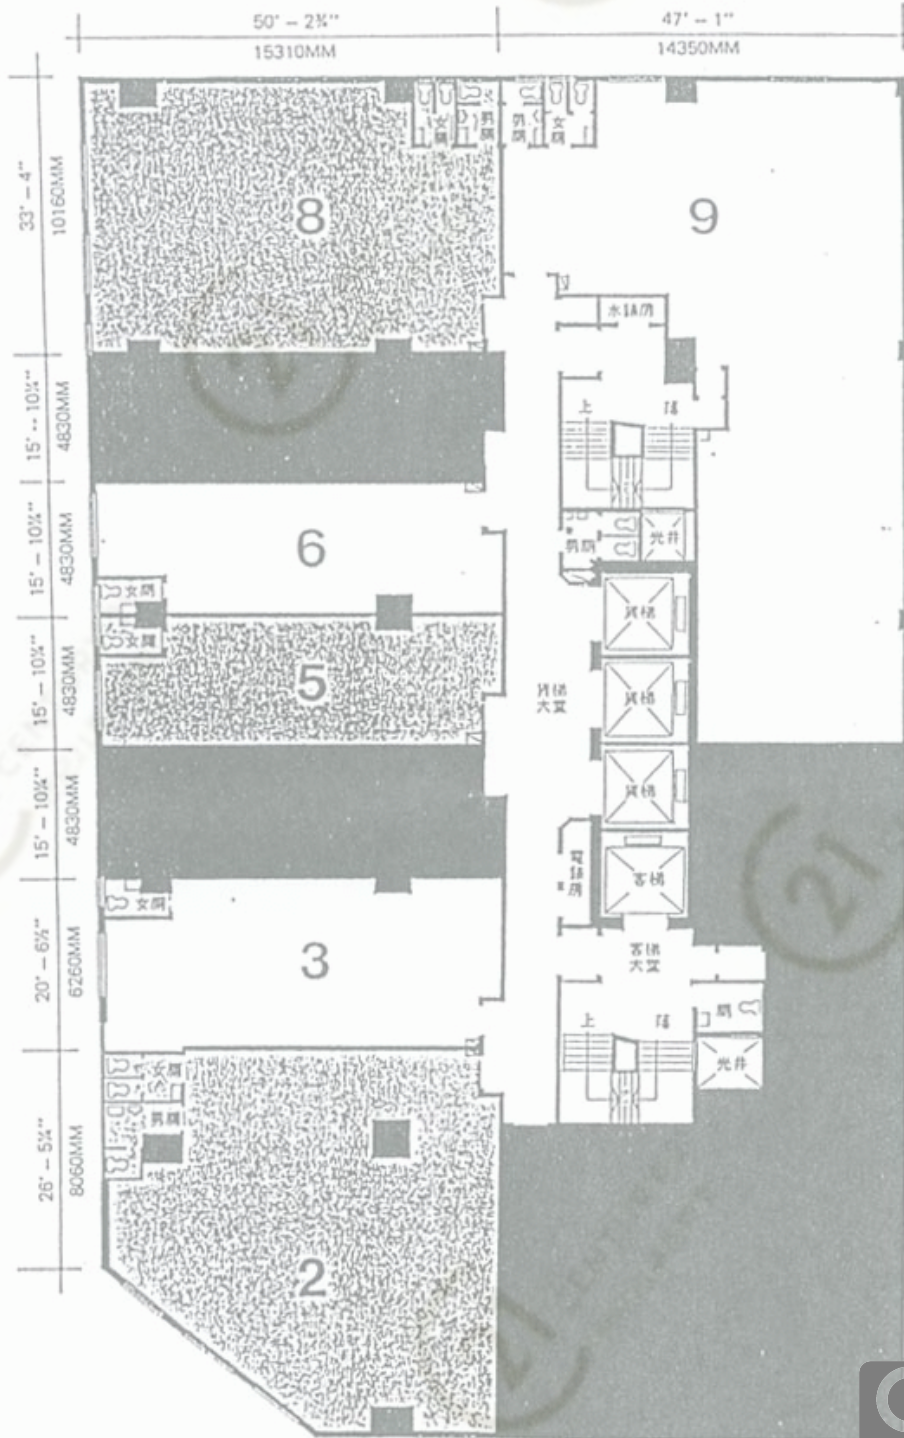

一至三樓平面圖

1st-3rd Floor Plan

福康工業大廈 (九龍灣) Fook Hong Industrial Building (KB)

NOT TO SCALE, FOR IDENTIFICATION PURPOSE ONLY

圖中所有數據比例，一概只作參考之用

十二樓平面圖

12th Floor Plan

福康工業大廈 (九龍灣) Fook Hong Industrial Building (KB)

NOT TO SCALE, FOR IDENTIFICATION PURPOSE ONLY

圖中所有數據比例，一概只作參考之用

四至十一樓平面圖 4th-11th Floor Plan

福康工業大廈 (九龍灣) Fook Hong Industrial Building (KB)

NOT TO SCALE, FOR IDENTIFICATION PURPOSE ONLY

圖中所有數據比例，一概只作參考之用

平面圖

Floor Plan

福康工業大廈 (九龍灣) Fook Hong Industrial Building (KB)

NOT TO SCALE, FOR IDENTIFICATION PURPOSE ONLY
 圖中所有數據比例, 一概只作參考之用