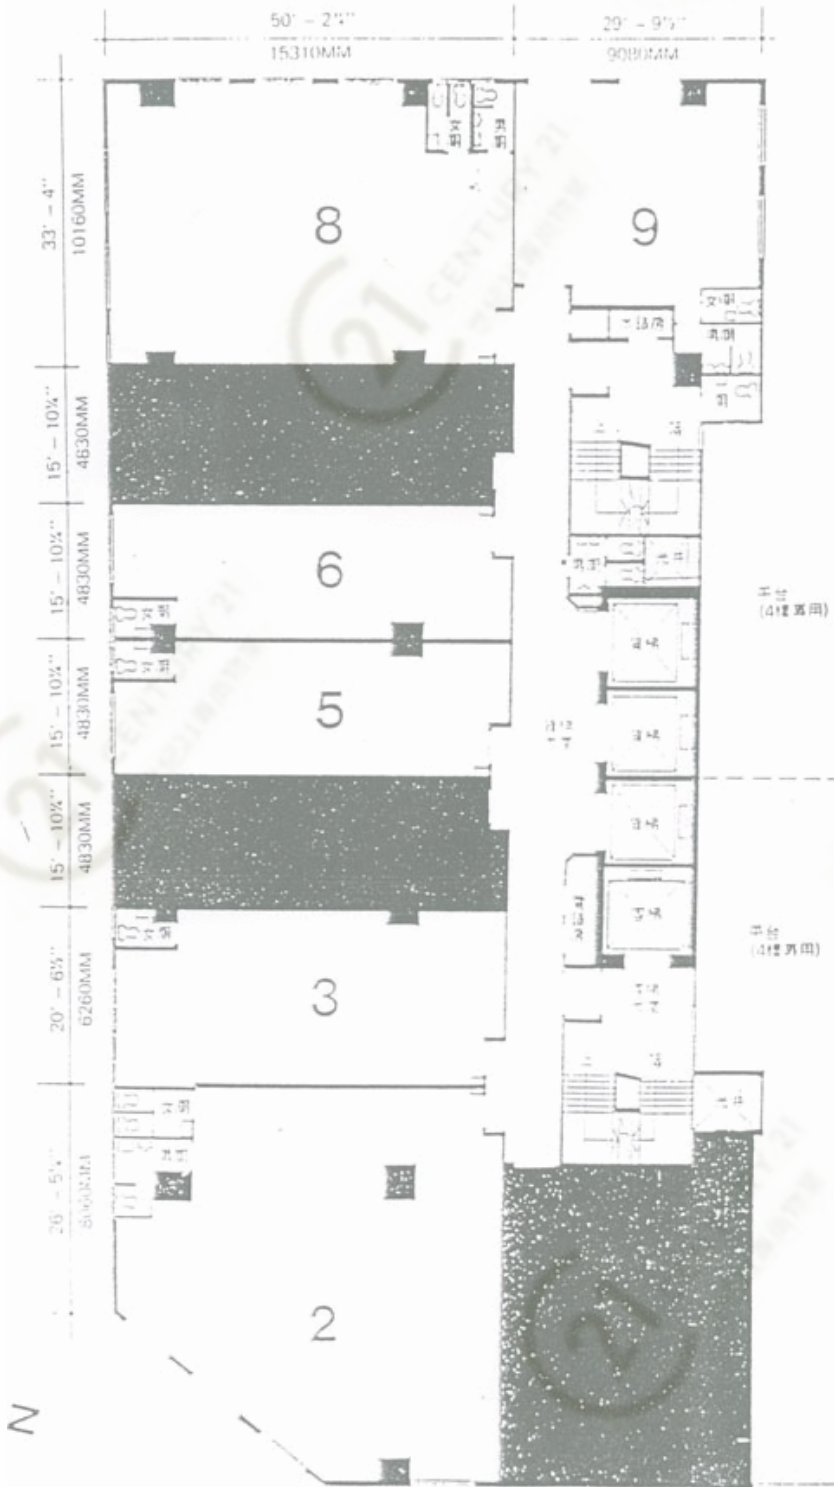

一至三樓平面圖

1st-3rd Floor Plan

福康工業大廈 (九龍灣) Fook Hong Industrial Building (KB)

NOT TO SCALE, FOR IDENTIFICATION PURPOSE ONLY

圖中所有數據比例，一概只作參考之用

十二樓平面圖

12th Floor Plan

福康工業大廈 (九龍灣) Fook Hong Industrial Building (KB)

NOT TO SCALE, FOR IDENTIFICATION PURPOSE ONLY

圖中所有數據比例，一概只作參考之用

四至十一樓平面圖 4th-11th Floor Plan

福康工業大廈 (九龍灣) Fook Hong Industrial Building (KB)

NOT TO SCALE, FOR IDENTIFICATION PURPOSE ONLY

圖中所有數據比例，一概只作參考之用

平面圖

Floor Plan

福康工業大廈 (九龍灣) Fook Hong Industrial Building (KB)

NOT TO SCALE, FOR IDENTIFICATION PURPOSE ONLY
 圖中所有數據比例, 一概只作參考之用