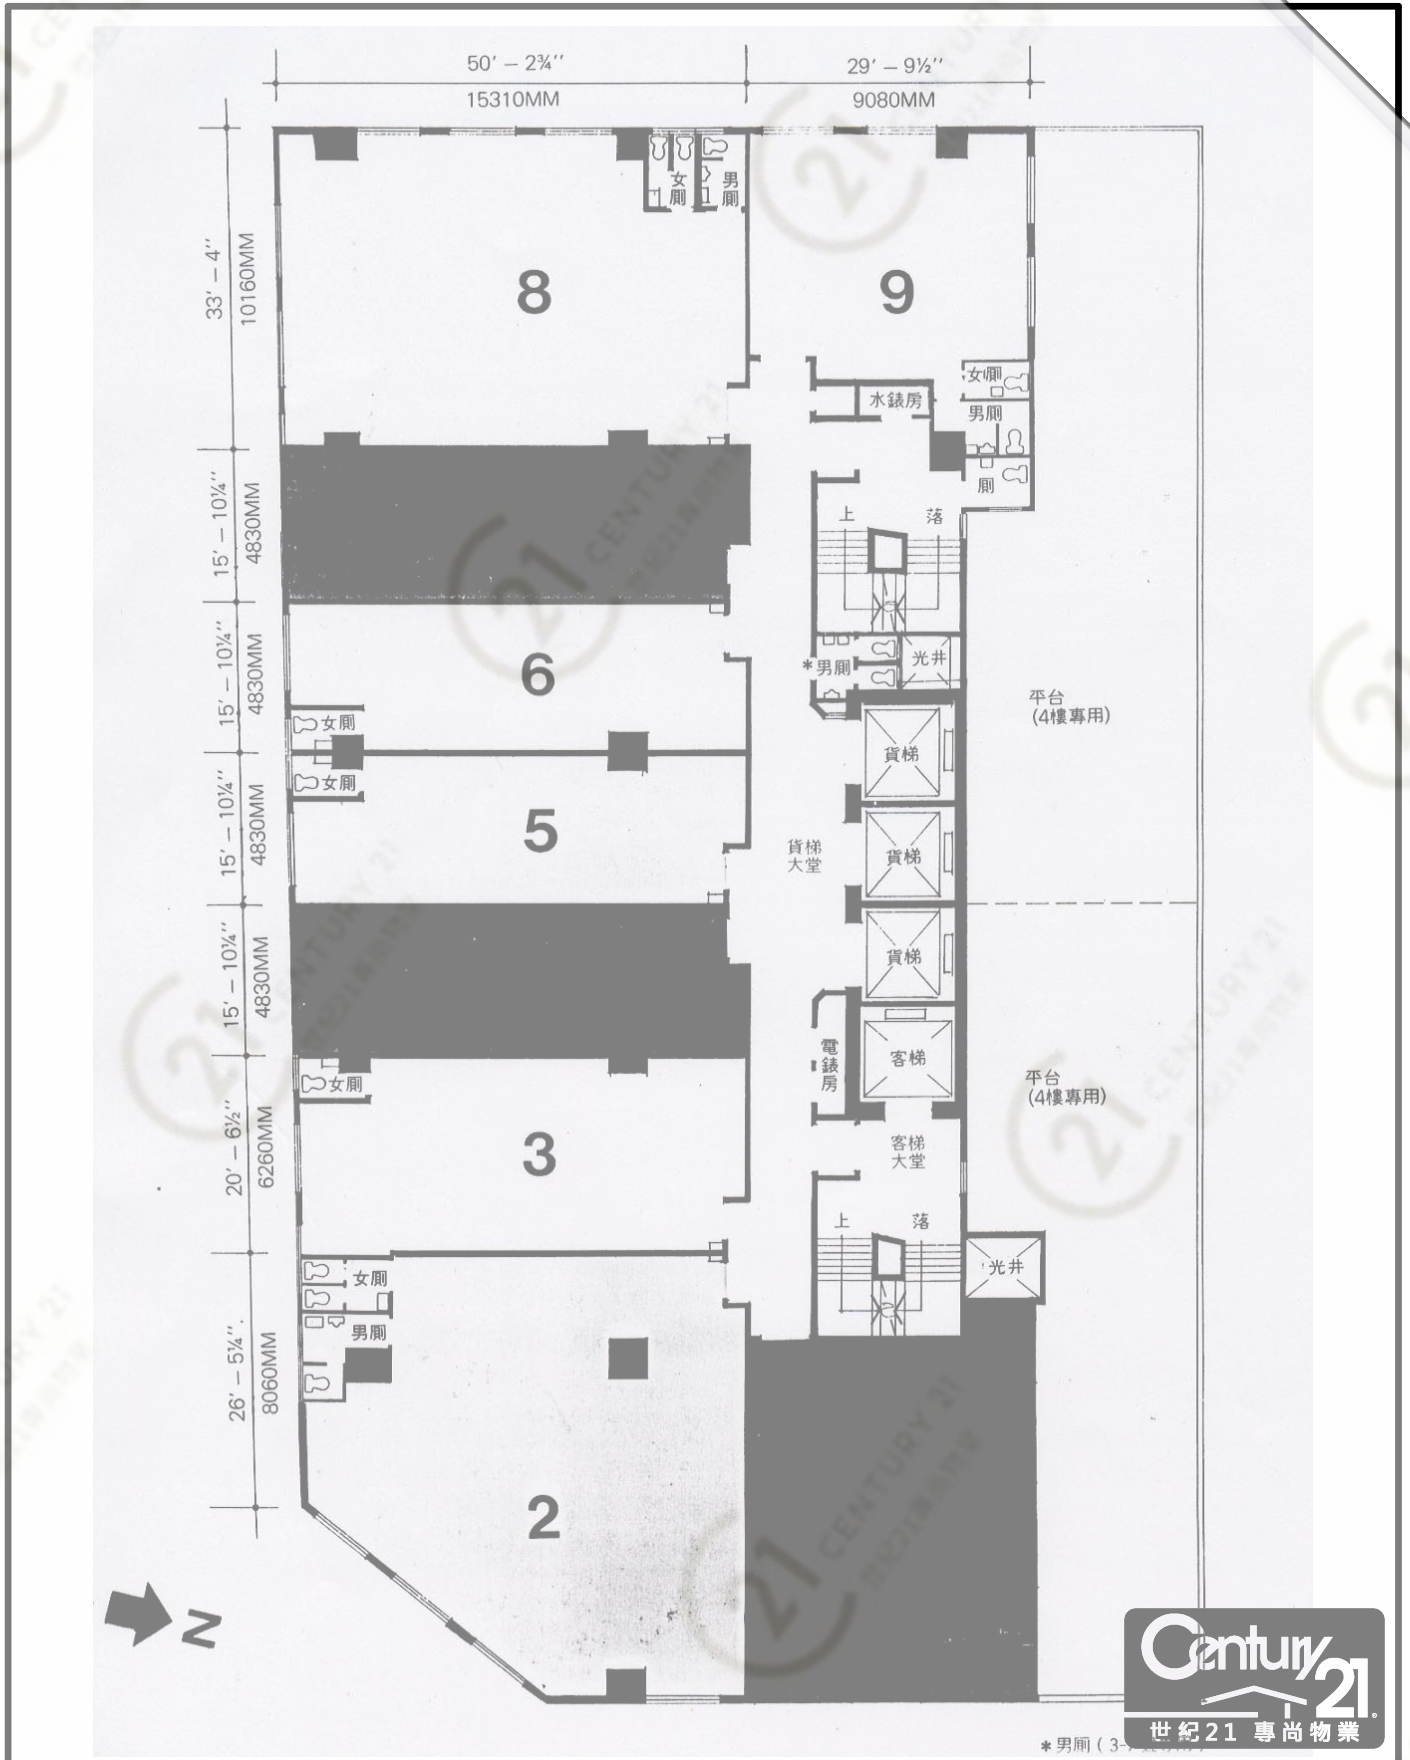

一至三樓平面圖

1st-3rd Floor Plan

福康工業大廈 (九龍灣) Fook Hong Industrial Building (KB)

NOT TO SCALE, FOR IDENTIFICATION PURPOSE ONLY

圖中所有數據比例，一概只作參考之用

十二樓平面圖

12th Floor Plan

福康工業大廈 (九龍灣) Fook Hong Industrial Building (KB)

NOT TO SCALE, FOR IDENTIFICATION PURPOSE ONLY

圖中所有數據比例，一概只作參考之用

四至十一樓平面圖 4th-11th Floor Plan

福康工業大廈 (九龍灣) Fook Hong Industrial Building (KB)

NOT TO SCALE, FOR IDENTIFICATION PURPOSE ONLY

圖中所有數據比例，一概只作參考之用

平面圖

Floor Plan

福康工業大廈 (九龍灣) Fook Hong Industrial Building (KB)

NOT TO SCALE, FOR IDENTIFICATION PURPOSE ONLY
 圖中所有數據比例, 一概只作參考之用