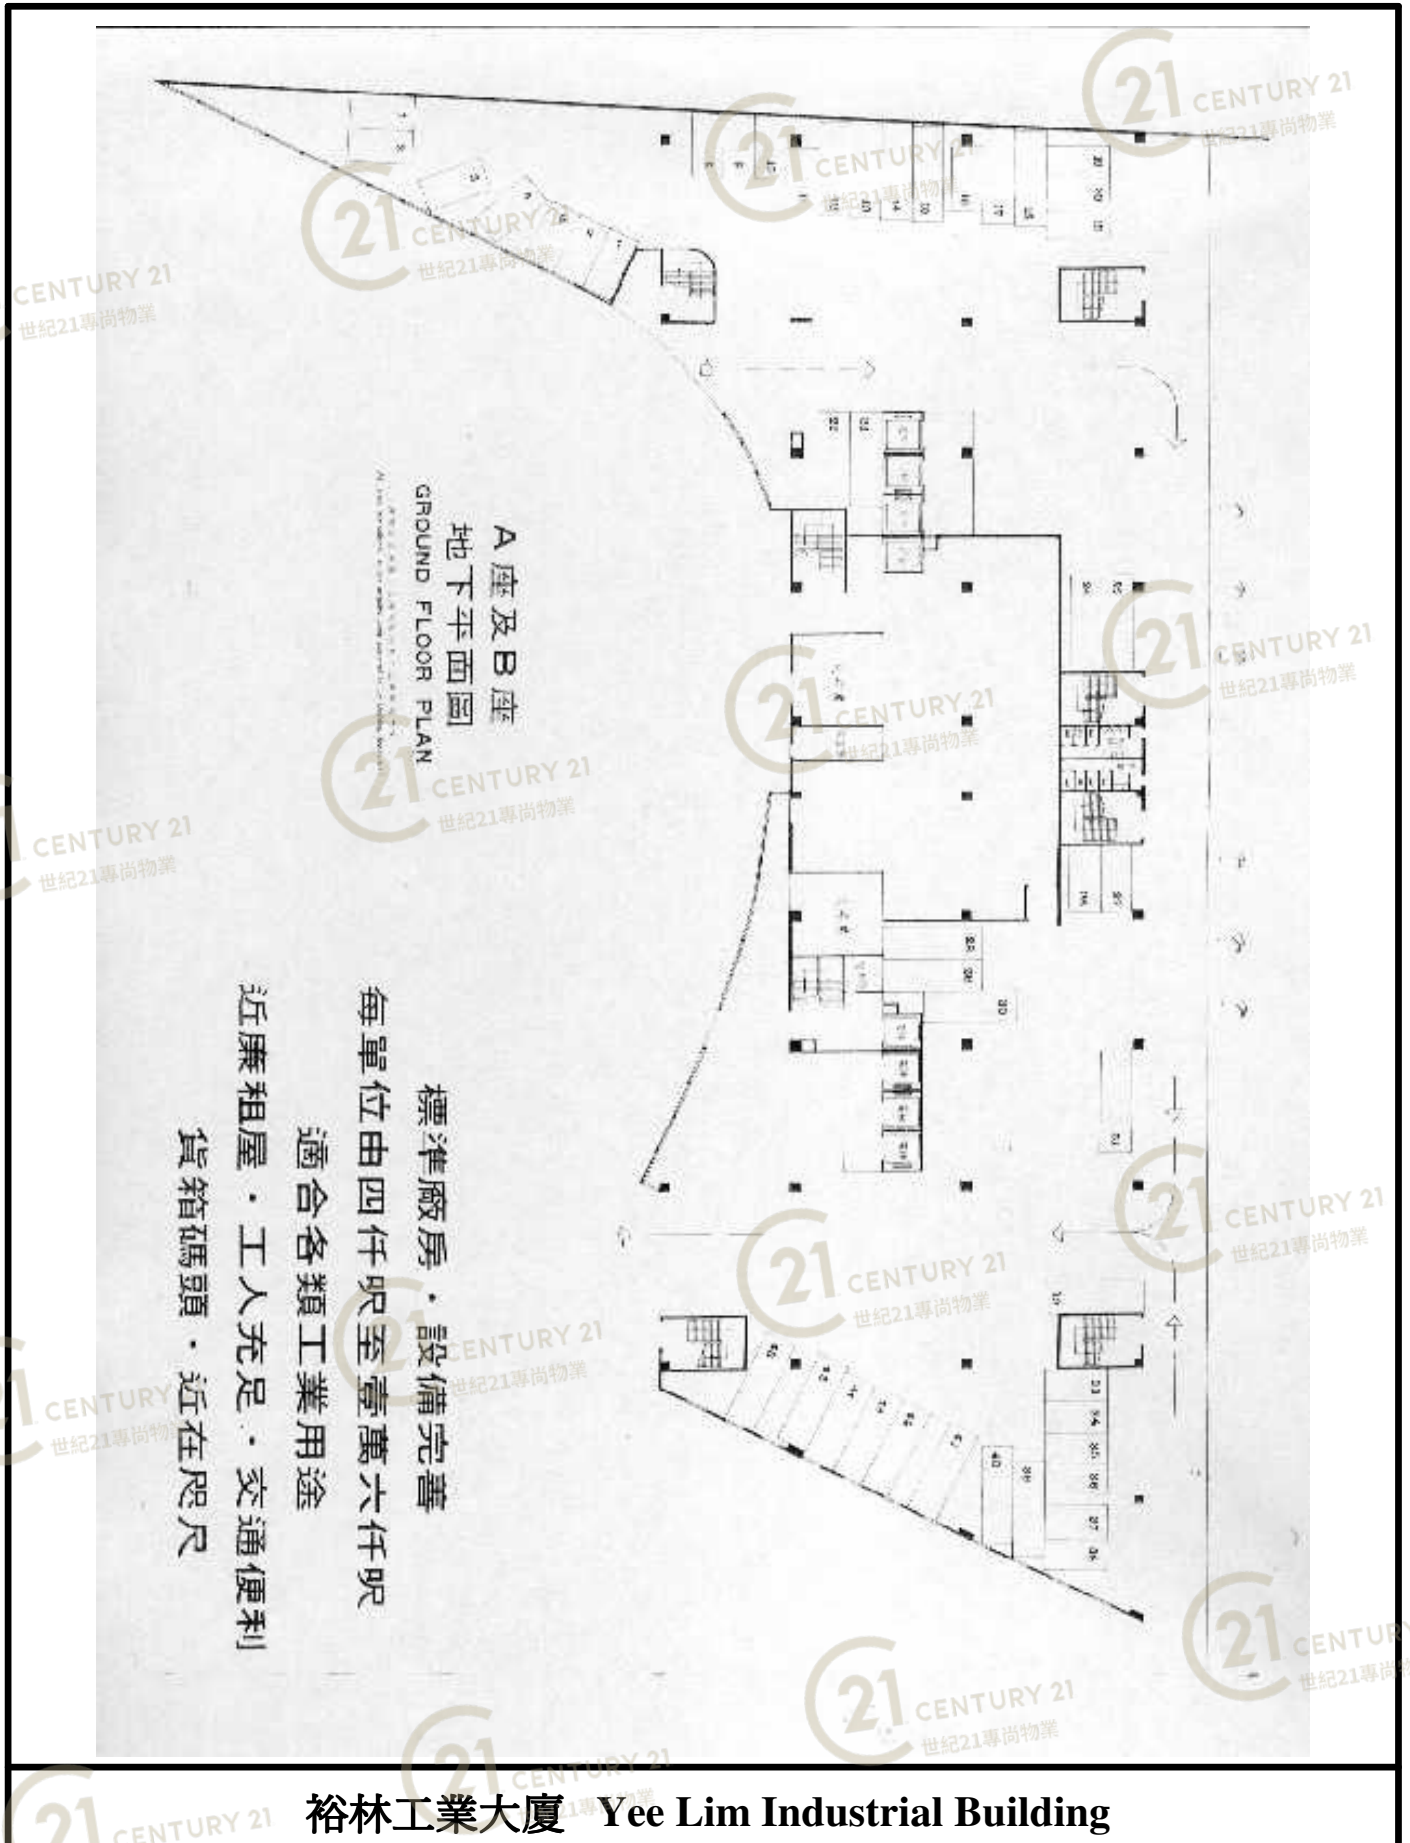

圖中所有數據比例，一概只作參考之用

平面圖

Floor Plan

裕林工業大廈 Yee Lim Industrial Building

NOT TO SCALE, FOR IDENTIFICATION PURPOSE ONLY

圖中所有數據比例，一概只作參考之用

平面圖

Floor Plan

裕林工業大廈 Yee Lim Industrial Building

NOT TO SCALE, FOR IDENTIFICATION PURPOSE ONLY

圖中所有數據比例，一概只作參考之用

平面圖

Floor Plan

裕林工業大廈 Yee Lim Industrial Building

NOT TO SCALE, FOR IDENTIFICATION PURPOSE ONLY

圖中所有數據比例，一概只作參考之用

平面圖

Floor Plan

裕林工業大廈 Yee Lim Industrial Building

NOT TO SCALE, FOR IDENTIFICATION PURPOSE ONLY

圖中所有數據比例，一概只作參考之用

平面圖

Floor Plan

NOT TO SCALE, FOR IDENTIFICATION PURPOSE ONLY

圖中所有數據比例, 一概只作參考之用

外觀圖

Building Outlook

裕林工業大廈 Yee Lim Industrial Building

NOT TO SCALE, FOR IDENTIFICATION PURPOSE ONLY

圖中所有數據比例，一概只作參考之用

外觀圖

Building Outlook