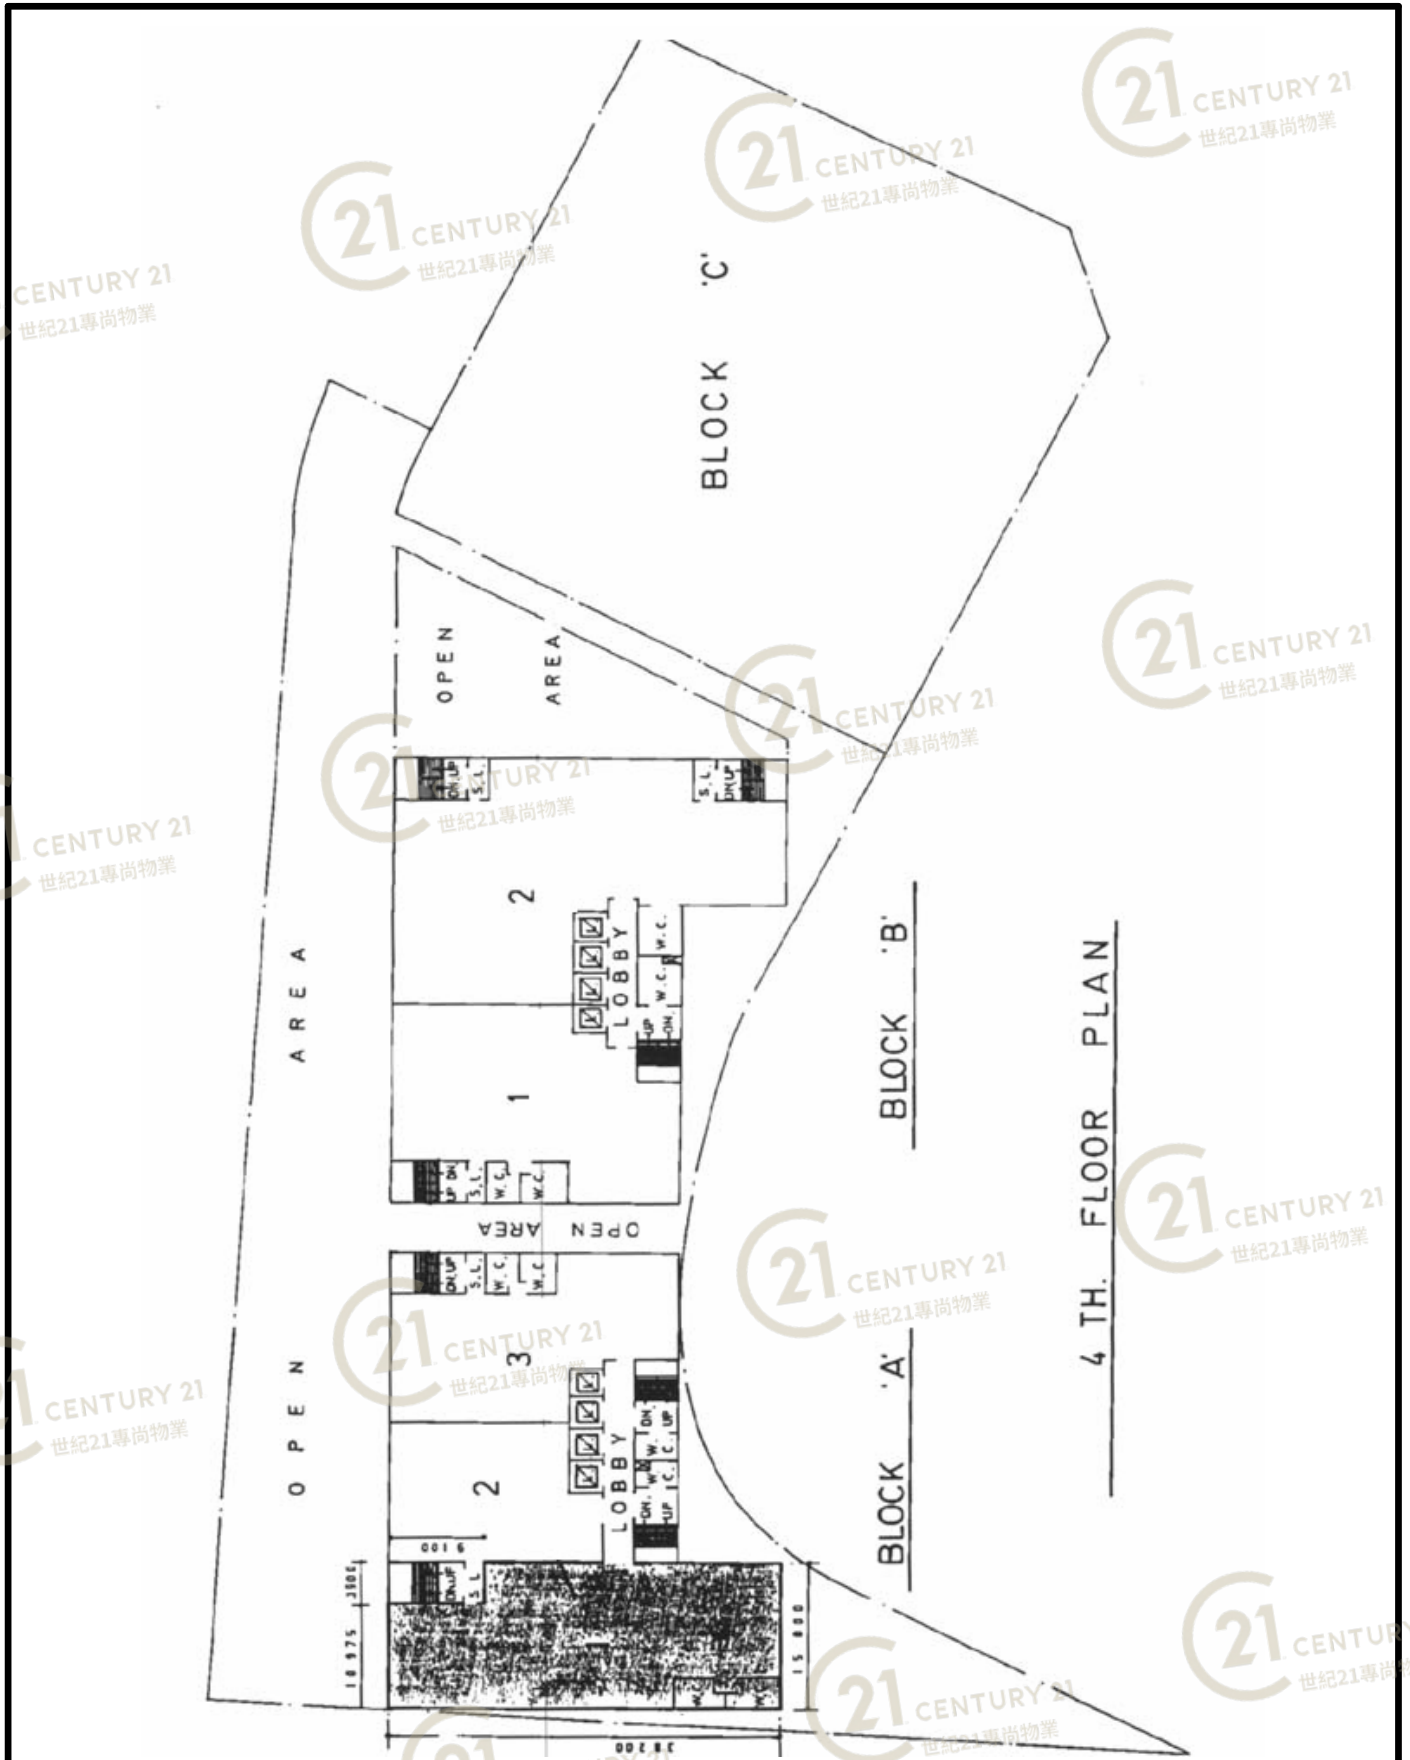

# 平面圖

# Floor Plan

裕林工業中心B座 Yee Lim Industrial Centre Block B

NOT TO SCALE, FOR IDENTIFICATION PURPOSE ONLY  
圖中所有數據比例，一概只作參考之用