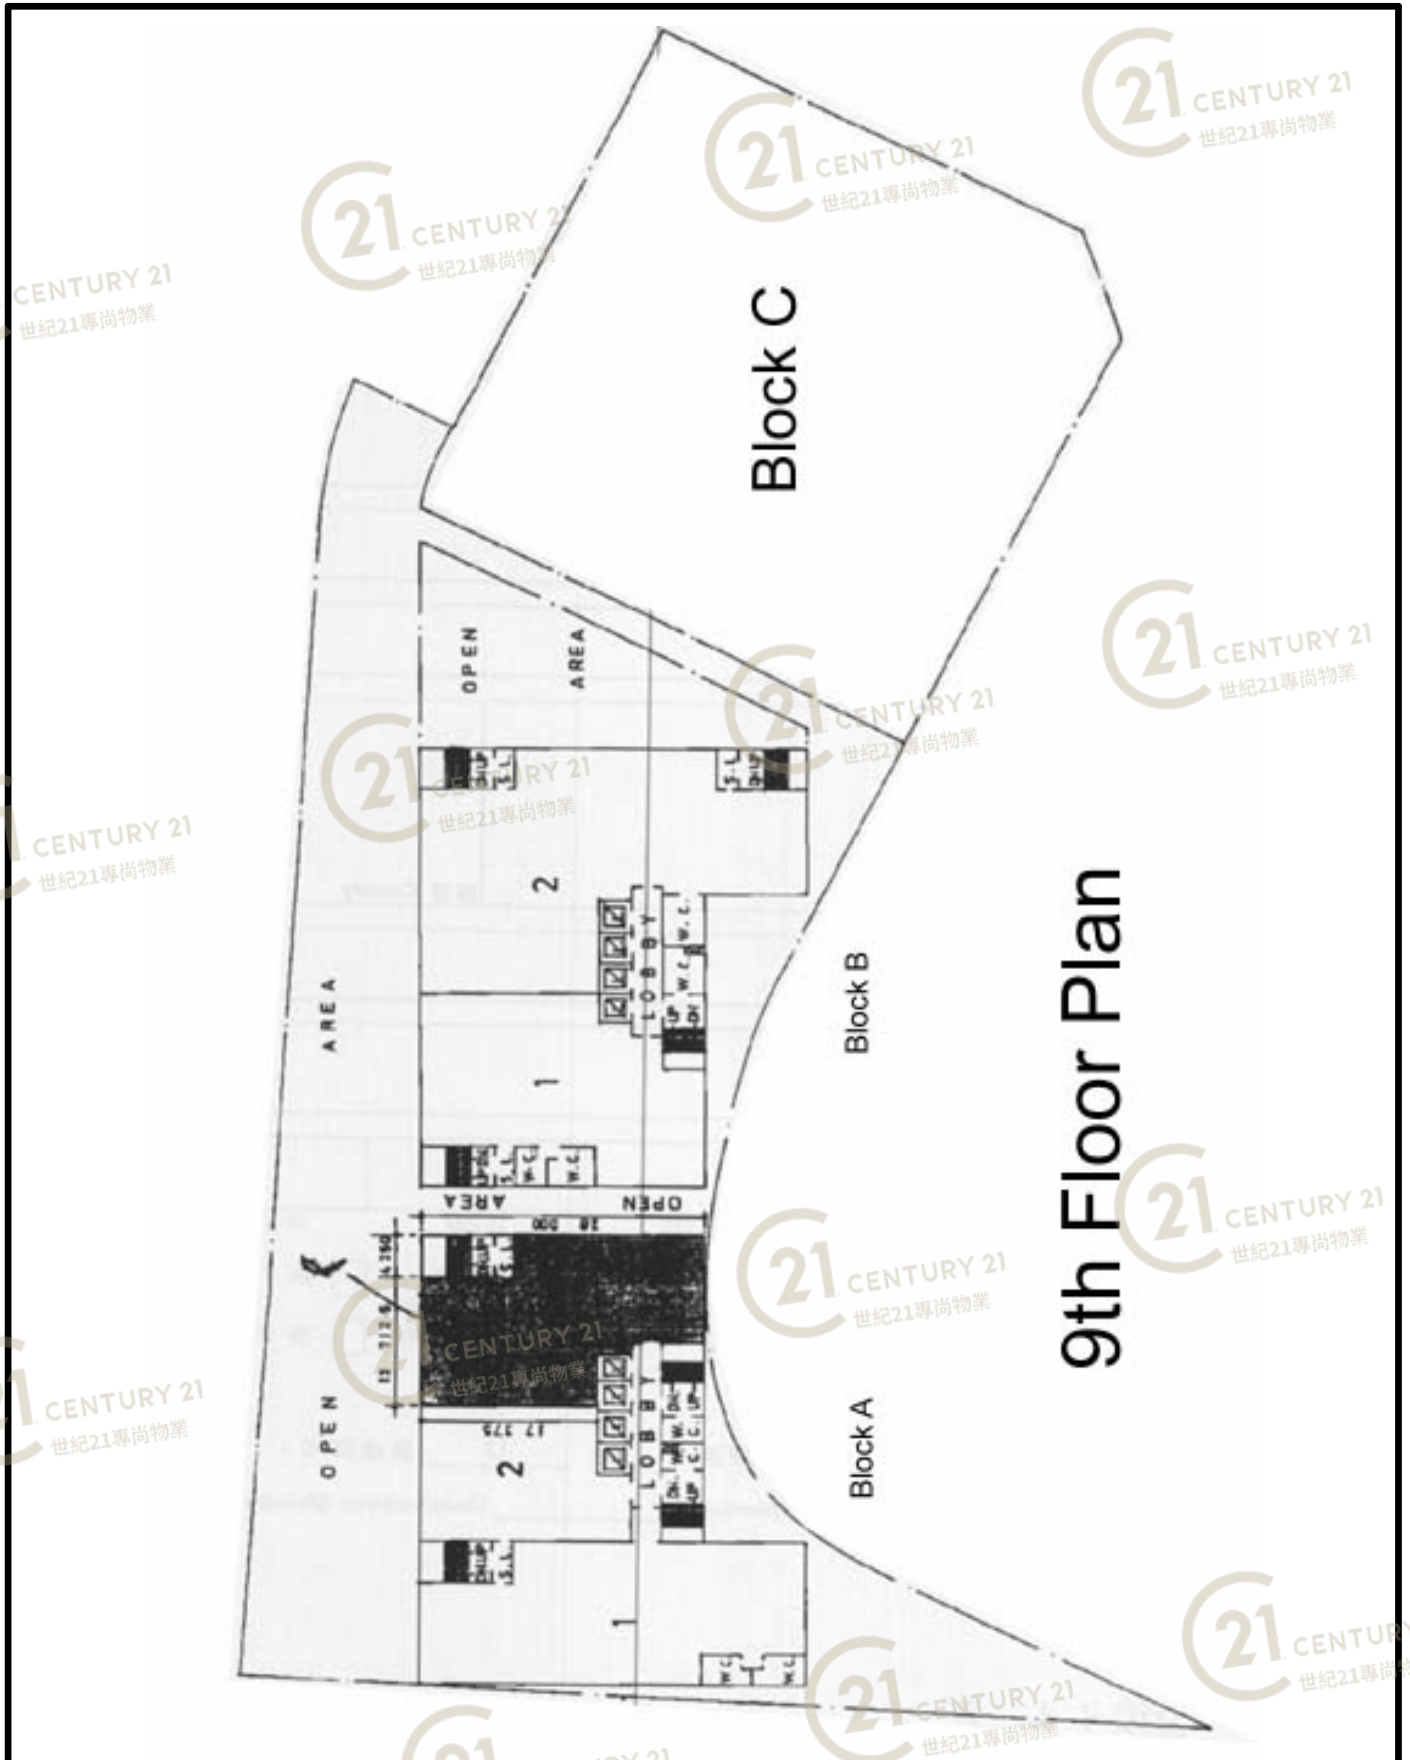

# Floor Plan

裕林工業中心B座 Yee Lim Industrial Centre Block B

NOT TO SCALE, FOR IDENTIFICATION PURPOSE ONLY

圖中所有數據比例，一概只作參考之用

# 平面圖