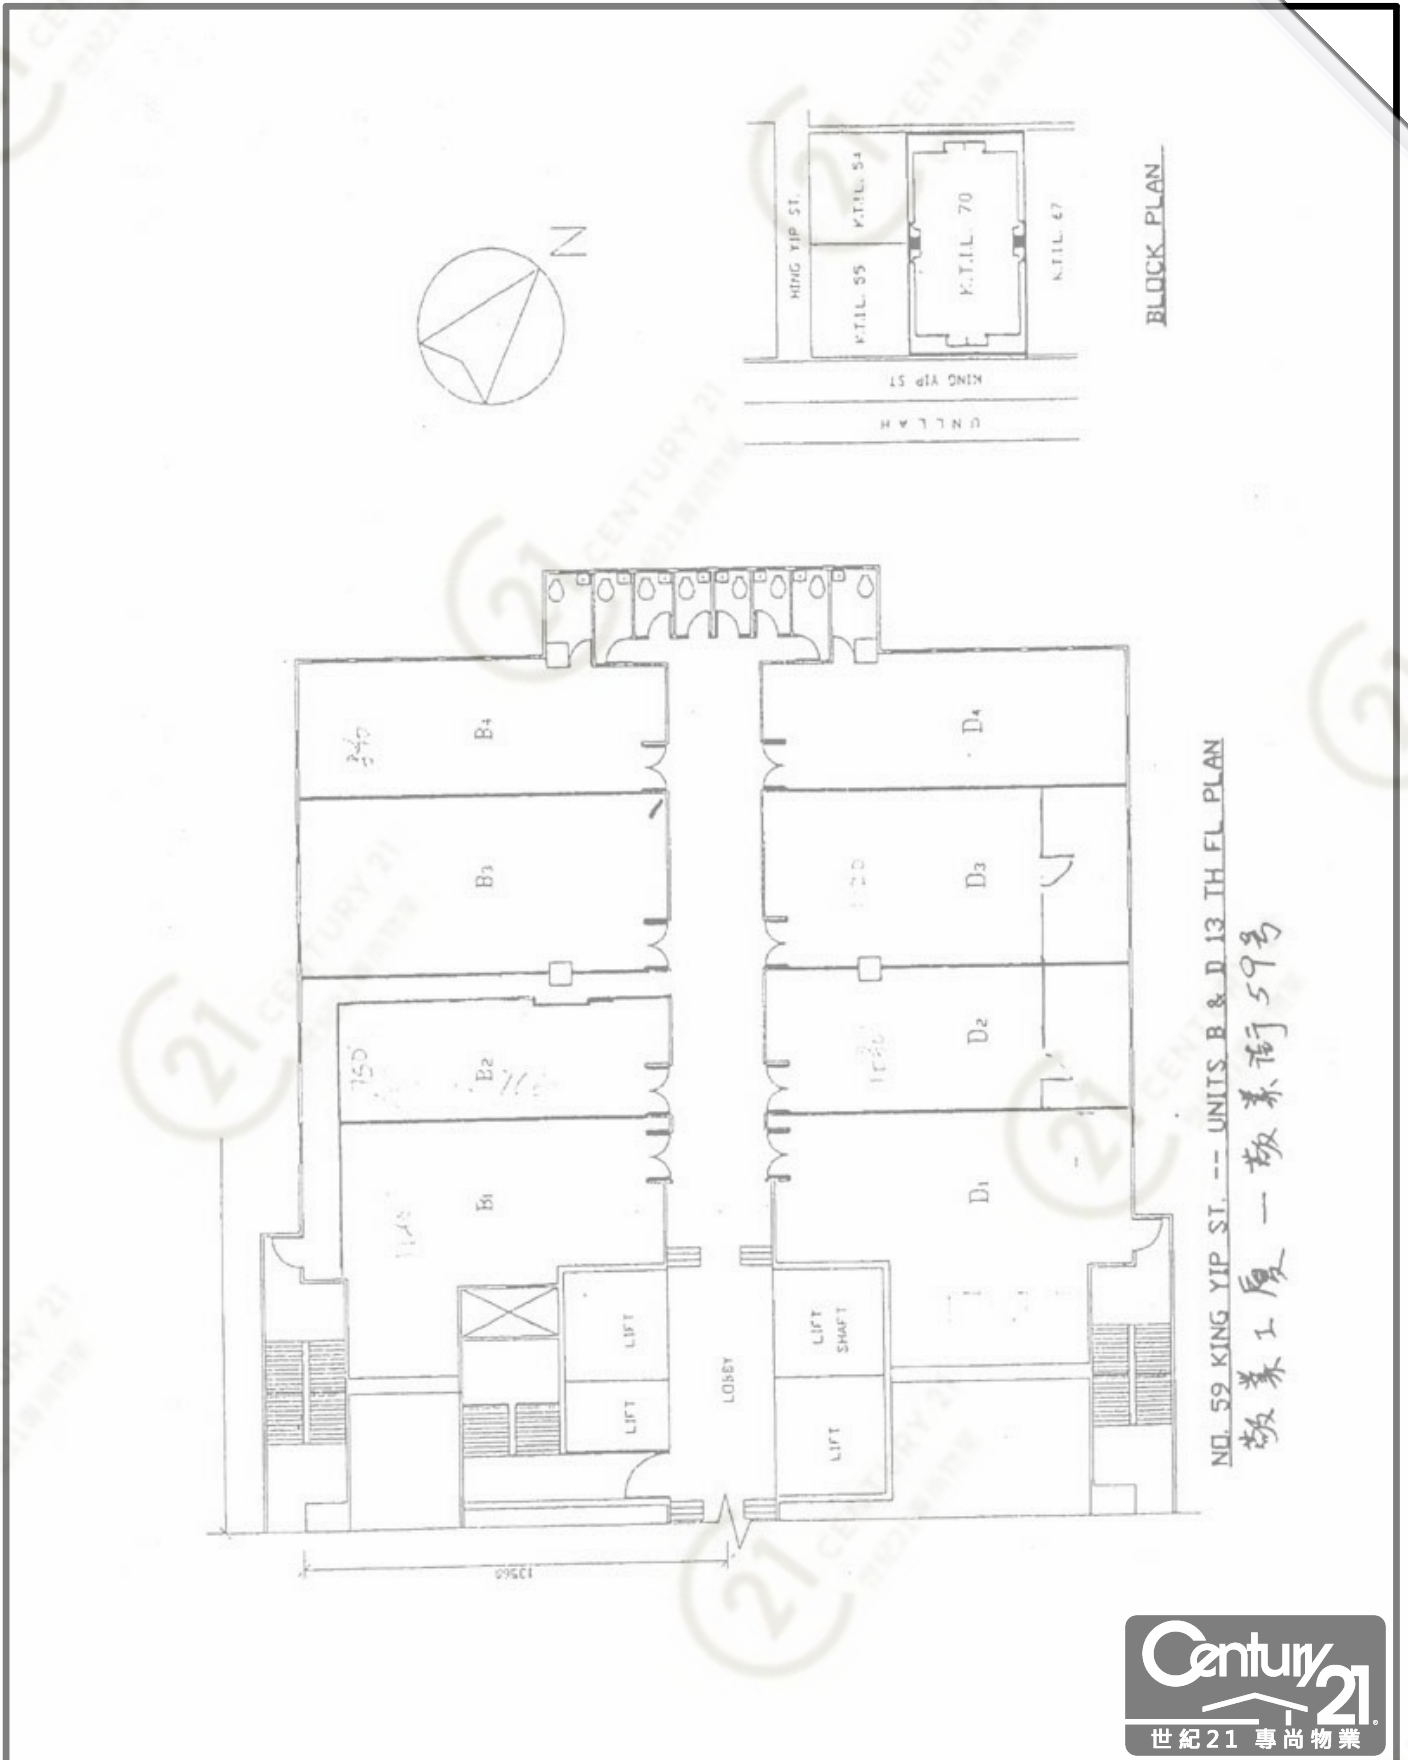

平面圖

Floor Plan

敬業工廠大廈 King Yip Factory Building

NOT TO SCALE, FOR IDENTIFICATION PURPOSE ONLY

圖中所有數據比例，一概只作參考之用

平面圖

Floor Plan

查詢: 2886 9986 水電齊, 獨立廁所

NOT TO SCALE, FOR IDENTIFICATION PURPOSE ONLY
 圖中所有數據比例, 一概只作參考之用

平面圖

Floor Plan

敬業工廠大廈 King Yip Factory Building

NOT TO SCALE, FOR IDENTIFICATION PURPOSE ONLY

圖中所有數據比例，一概只作參考之用

敬業工廠大廈

官塘敬業街59號地段K.T.I.L. 70

五樓至十三樓平面圖 4TH TO 12TH FLOOR PLAN
(LIVE LOAD: 150KG. S. F. 0M SLAB)

向僑有限公司,
有以下單位委托出租:
敬業街 59 號,
敬業工業大廈 12 樓 A 座,
面積 3550 呎,
面對麗港城, 光猛, 有海景,
貨車上落貨方便, 有上落貨台,
有寫字樓裝修,
有一部 5 匹三菱水機,
廁所及茶水房雲石裝修,
每月租金 1 萬 2 仟元,
不包管理費, 差餉和地租, 租客付