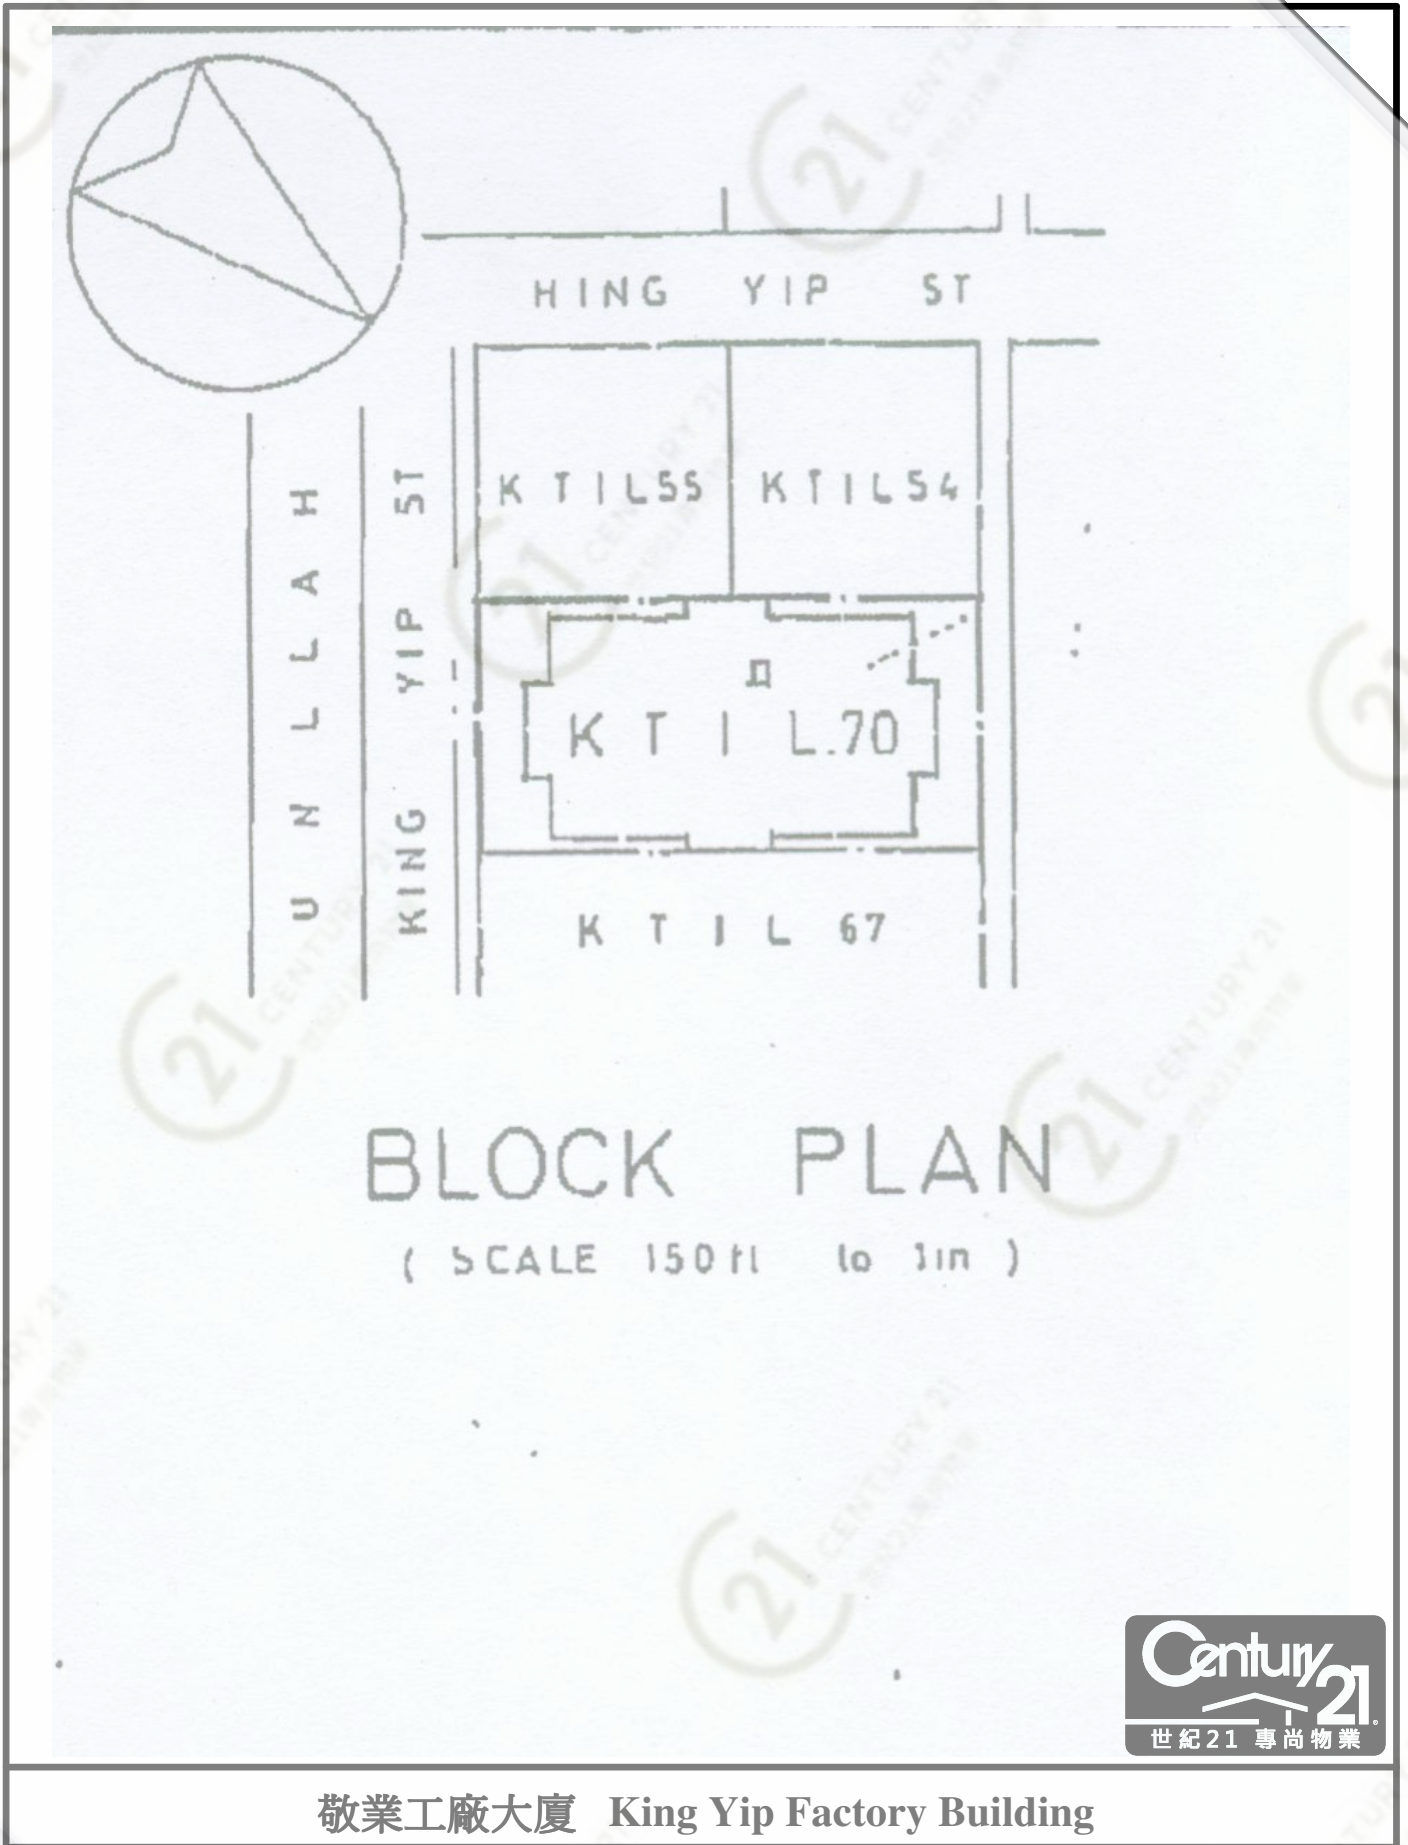

敬業工廠大廈 King Yip Factory Building

NOT TO SCALE, FOR IDENTIFICATION PURPOSE ONLY
圖中所有數據比例，一概只作參考之用