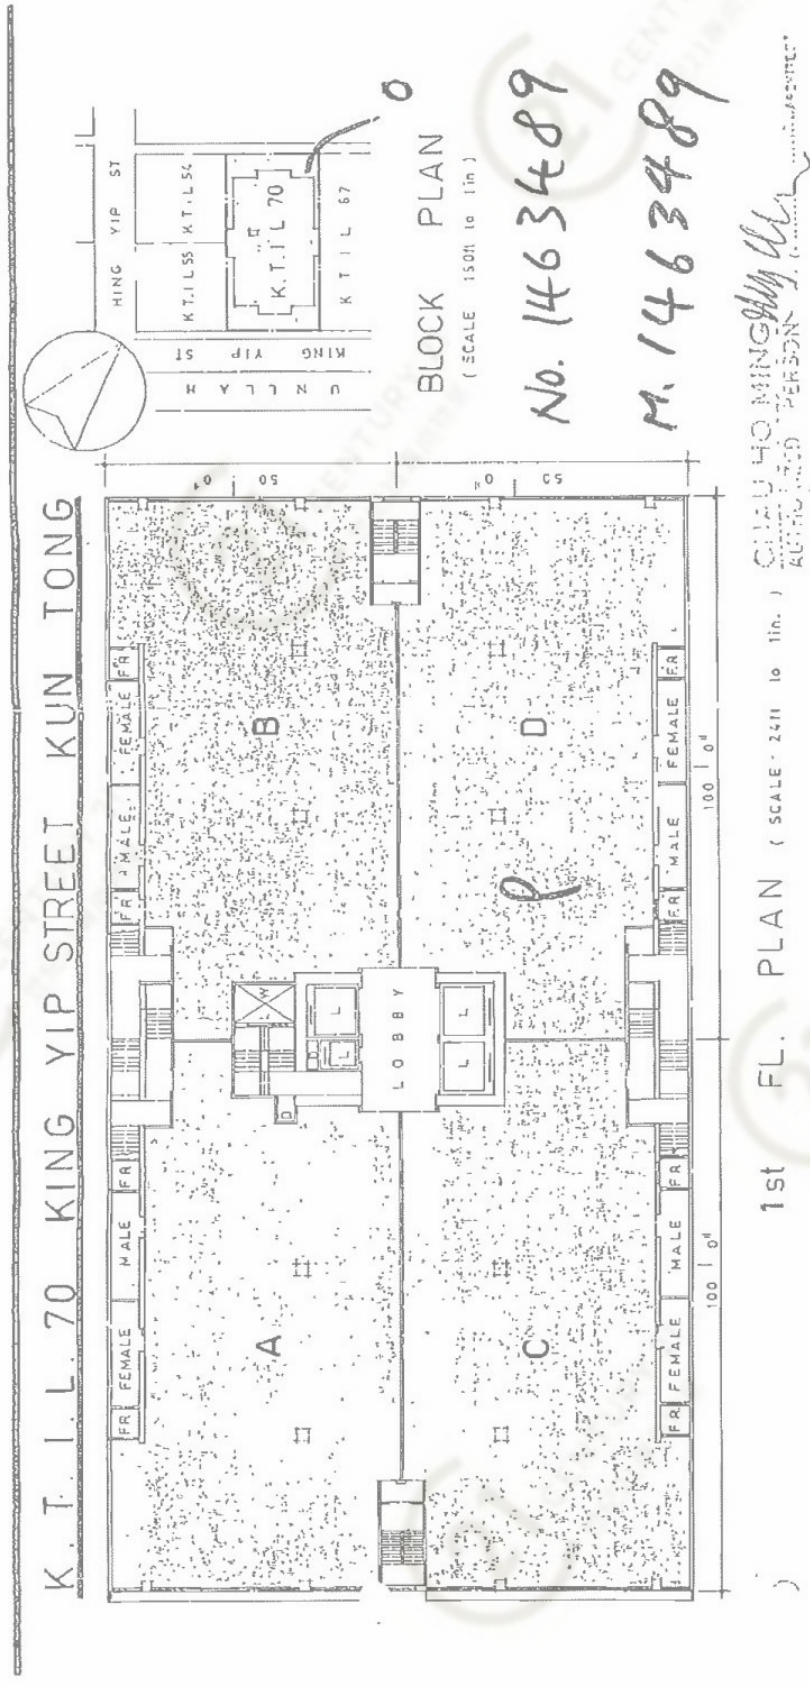

五樓至十三樓平面圖 4TH TO 12TH FLOOR PLAN
(LIVE LOAD: 150KG. S. F. 0M SLAB)

向僑有限公司,
有以下單位委托出租:
敬業街 59 號,
敬業工業大廈 12 樓 A 座,
面積 3550 呎,
面對麗港城, 光猛, 有海景,
貨車上落貨方便, 有上落貨台,
有寫字樓裝修,
有一部 5 匹三菱水機,
廁所及茶水房雲石裝修,
每月租金 1 萬 2 仟元,
不包管理費, 差餉和地租, 租客付

平面圖

Floor Plan

敬業工廠大廈 King Yip Factory Building

NOT TO SCALE, FOR IDENTIFICATION PURPOSE ONLY

圖中所有數據比例，一概只作參考之用

平面圖

Floor Plan

敬業工廠大廈 King Yip Factory Building

NOT TO SCALE, FOR IDENTIFICATION PURPOSE ONLY

圖中所有數據比例，一概只作參考之用

平面圖

Floor Plan

敬業工廠大廈 King Yip Factory Building

NOT TO SCALE, FOR IDENTIFICATION PURPOSE ONLY

圖中所有數據比例，一概只作參考之用

平面圖

Floor Plan

敬業工廠大廈 King Yip Factory Building

NOT TO SCALE, FOR IDENTIFICATION PURPOSE ONLY
圖中所有數據比例，一概只作參考之用