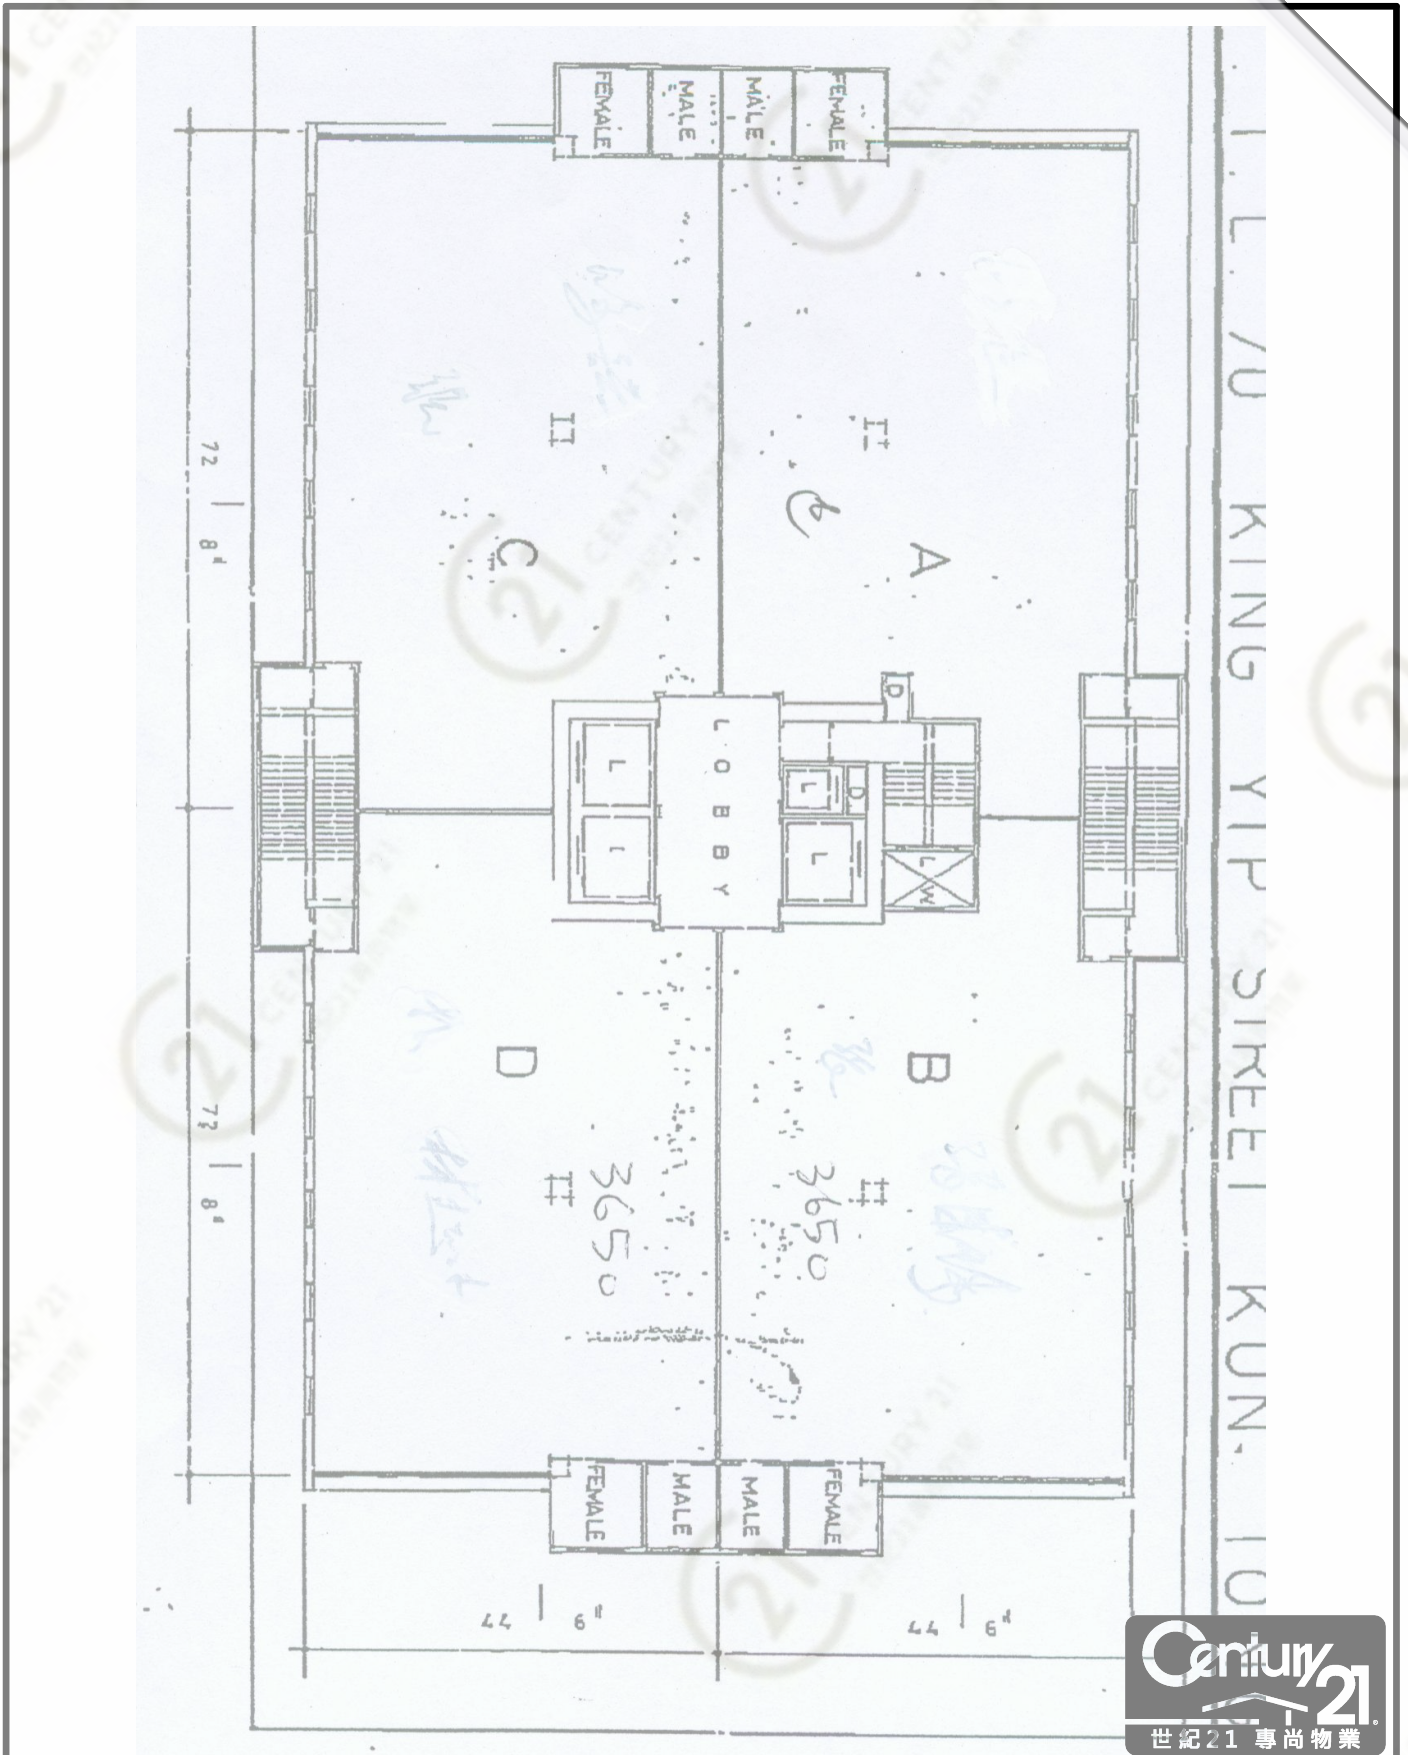

平面圖

Floor Plan

敬業工廠大廈 King Yip Factory Building

NOT TO SCALE, FOR IDENTIFICATION PURPOSE ONLY

圖中所有數據比例，一概只作參考之用

平面圖

Floor Plan

查詢: 2886 9986 水電齊, 獨立廁所

NOT TO SCALE, FOR IDENTIFICATION PURPOSE ONLY
 圖中所有數據比例, 一概只作參考之用

平面圖

Floor Plan

敬業工廠大廈 King Yip Factory Building

NOT TO SCALE, FOR IDENTIFICATION PURPOSE ONLY

圖中所有數據比例，一概只作參考之用

敬業工廠大廈

官塘敬業街59號地段K.T.I.L. 70

五樓至十三樓平面圖 4TH TO 12TH FLOOR PLAN
(LIVE LOAD: 150KG. S. F. 0M SLAB)

向僑有限公司,
有以下單位委托出租:
敬業街 59 號,
敬業工業大廈 12 樓 A 座,
面積 3550 呎,
面對麗港城, 光猛, 有海景,
貨車上落貨方便, 有上落貨台,
有寫字樓裝修,
有一部 5 匹三菱水機,
廁所及茶水房雲石裝修,
每月租金 1 萬 2 仟元,
不包管理費, 差餉和地租, 租客付