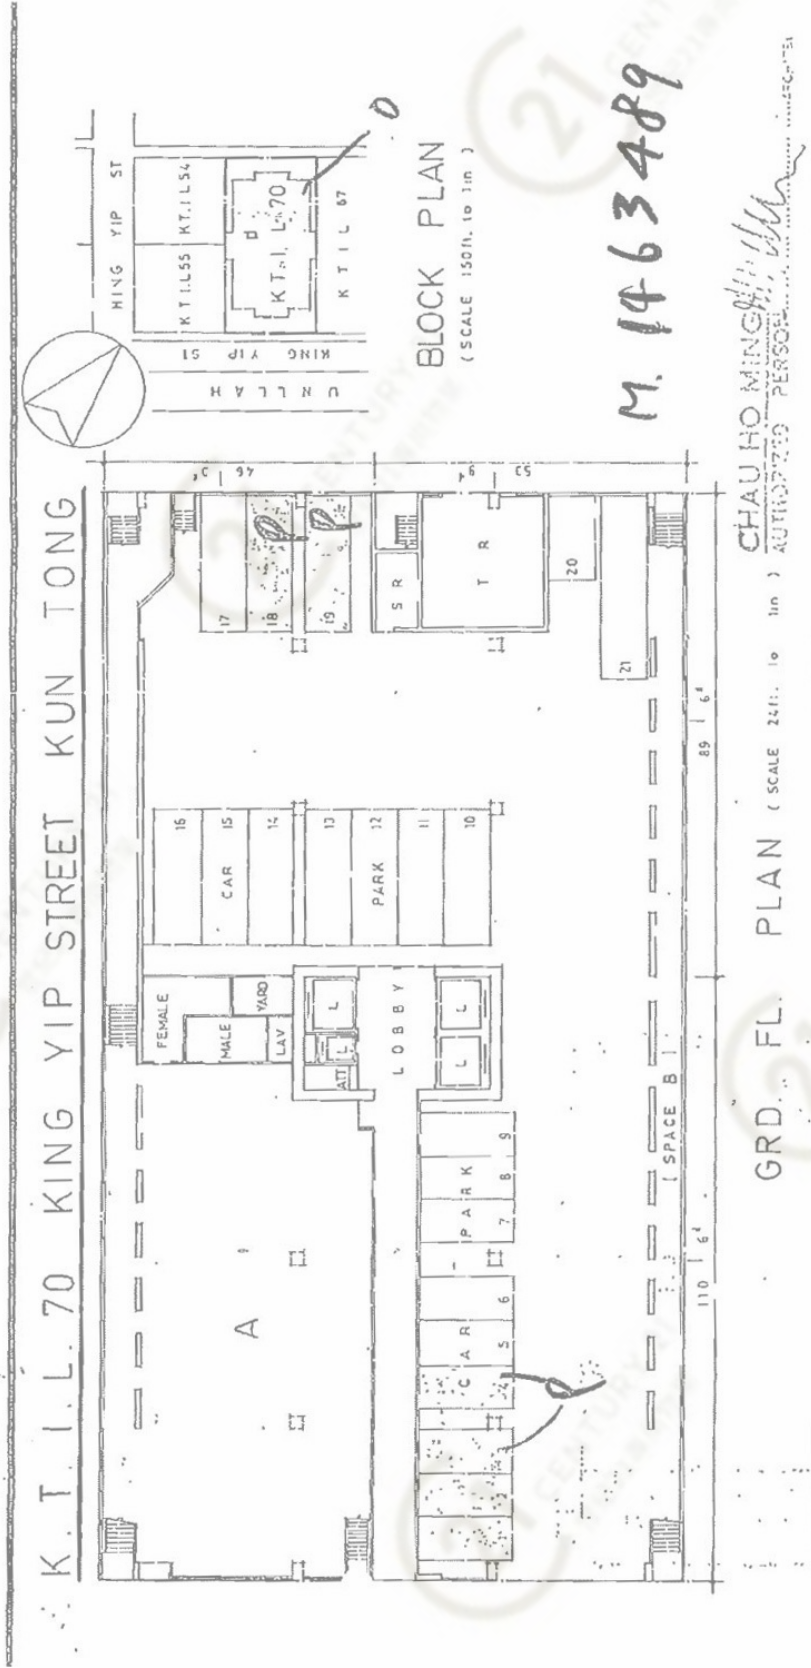

五樓至十三樓平面圖 4TH TO 12TH FLOOR PLAN
(LIVE LOAD: 150KG. S. F. 0M SLAB)

向僑有限公司,
有以下單位委托出租:
敬業街 59 號,
敬業工業大廈 12 樓 A 座,
面積 3550 呎,
面對麗港城, 光猛, 有海景,
貨車上落貨方便, 有上落貨台,
有寫字樓裝修,
有一部 5 匹三菱水機,
廁所及茶水房雲石裝修,
每月租金 1 萬 2 仟元,
不包管理費, 差餉和地租, 租客付

平面圖

Floor Plan

敬業工廠大廈 King Yip Factory Building

NOT TO SCALE, FOR IDENTIFICATION PURPOSE ONLY

圖中所有數據比例，一概只作參考之用

平面圖

Floor Plan

敬業工廠大廈 King Yip Factory Building

NOT TO SCALE, FOR IDENTIFICATION PURPOSE ONLY

圖中所有數據比例，一概只作參考之用

平面圖

Floor Plan

敬業工廠大廈 King Yip Factory Building

NOT TO SCALE, FOR IDENTIFICATION PURPOSE ONLY

圖中所有數據比例，一概只作參考之用

平面圖

Floor Plan

敬業工廠大廈 King Yip Factory Building

NOT TO SCALE, FOR IDENTIFICATION PURPOSE ONLY
圖中所有數據比例，一概只作參考之用