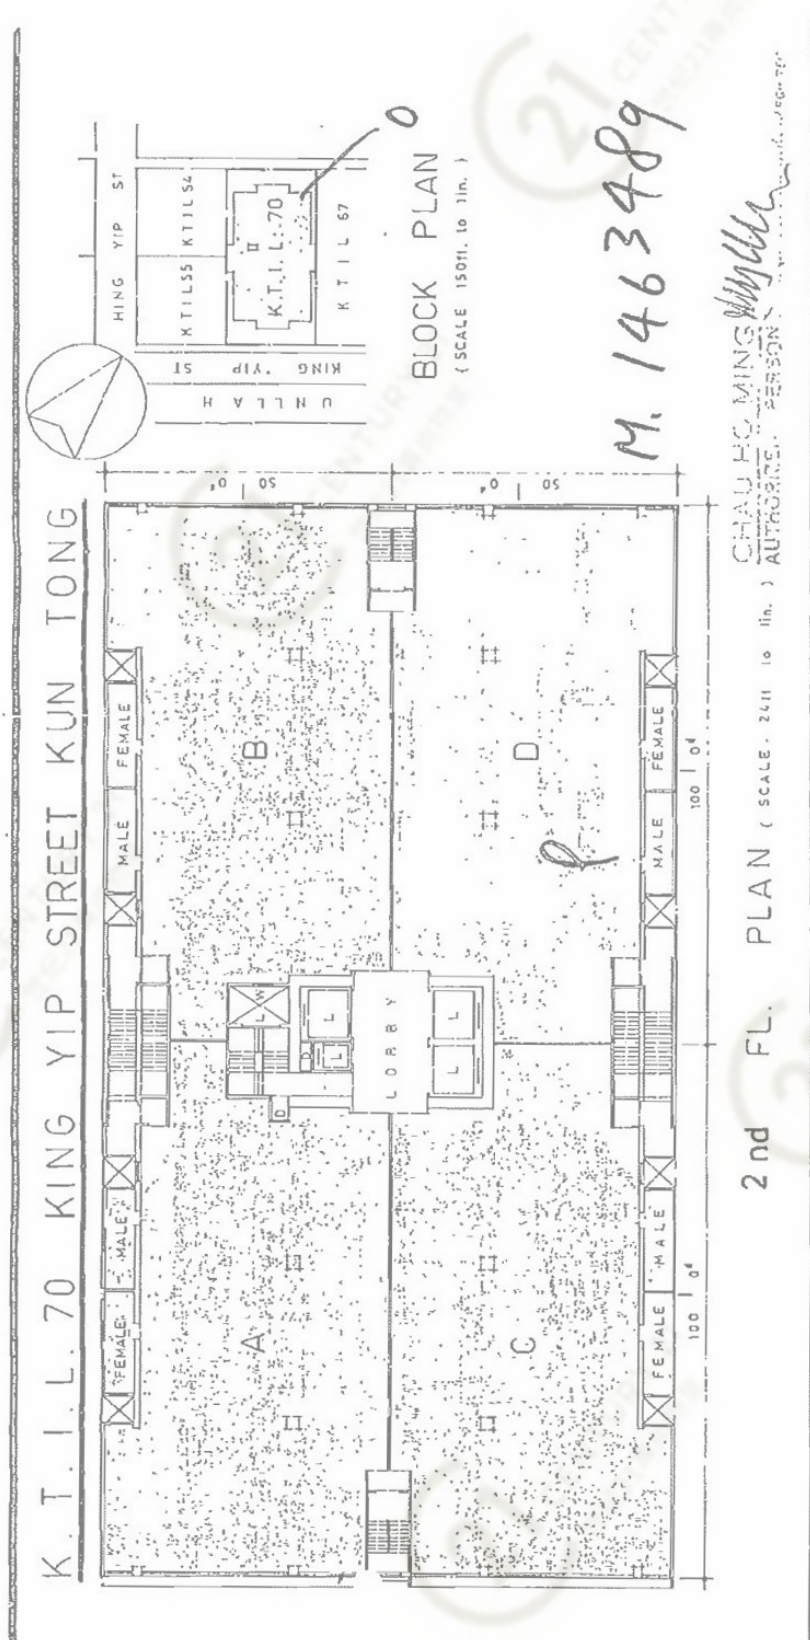

五樓至十三樓平面圖 4TH TO 12TH FLOOR PLAN
(LIVE LOAD: 150KG. S. F. 0M SLAB)

向僑有限公司,
有以下單位委托出租:
敬業街 59 號,
敬業工業大廈 12 樓 A 座,
面積 3550 呎,
面對麗港城, 光猛, 有海景,
貨車上落貨方便, 有上落貨台,
有寫字樓裝修,
有一部 5 匹三菱水機,
廁所及茶水房雲石裝修,
每月租金 1 萬 2 仟元,
不包管理費, 差餉和地租, 租客付

平面圖

Floor Plan

敬業工廠大廈 King Yip Factory Building

NOT TO SCALE, FOR IDENTIFICATION PURPOSE ONLY

圖中所有數據比例，一概只作參考之用

平面圖

Floor Plan

敬業工廠大廈 King Yip Factory Building

NOT TO SCALE, FOR IDENTIFICATION PURPOSE ONLY

圖中所有數據比例，一概只作參考之用

平面圖

Floor Plan

敬業工廠大廈 King Yip Factory Building

NOT TO SCALE, FOR IDENTIFICATION PURPOSE ONLY

圖中所有數據比例，一概只作參考之用

平面圖

Floor Plan

敬業工廠大廈 King Yip Factory Building

NOT TO SCALE, FOR IDENTIFICATION PURPOSE ONLY
圖中所有數據比例，一概只作參考之用