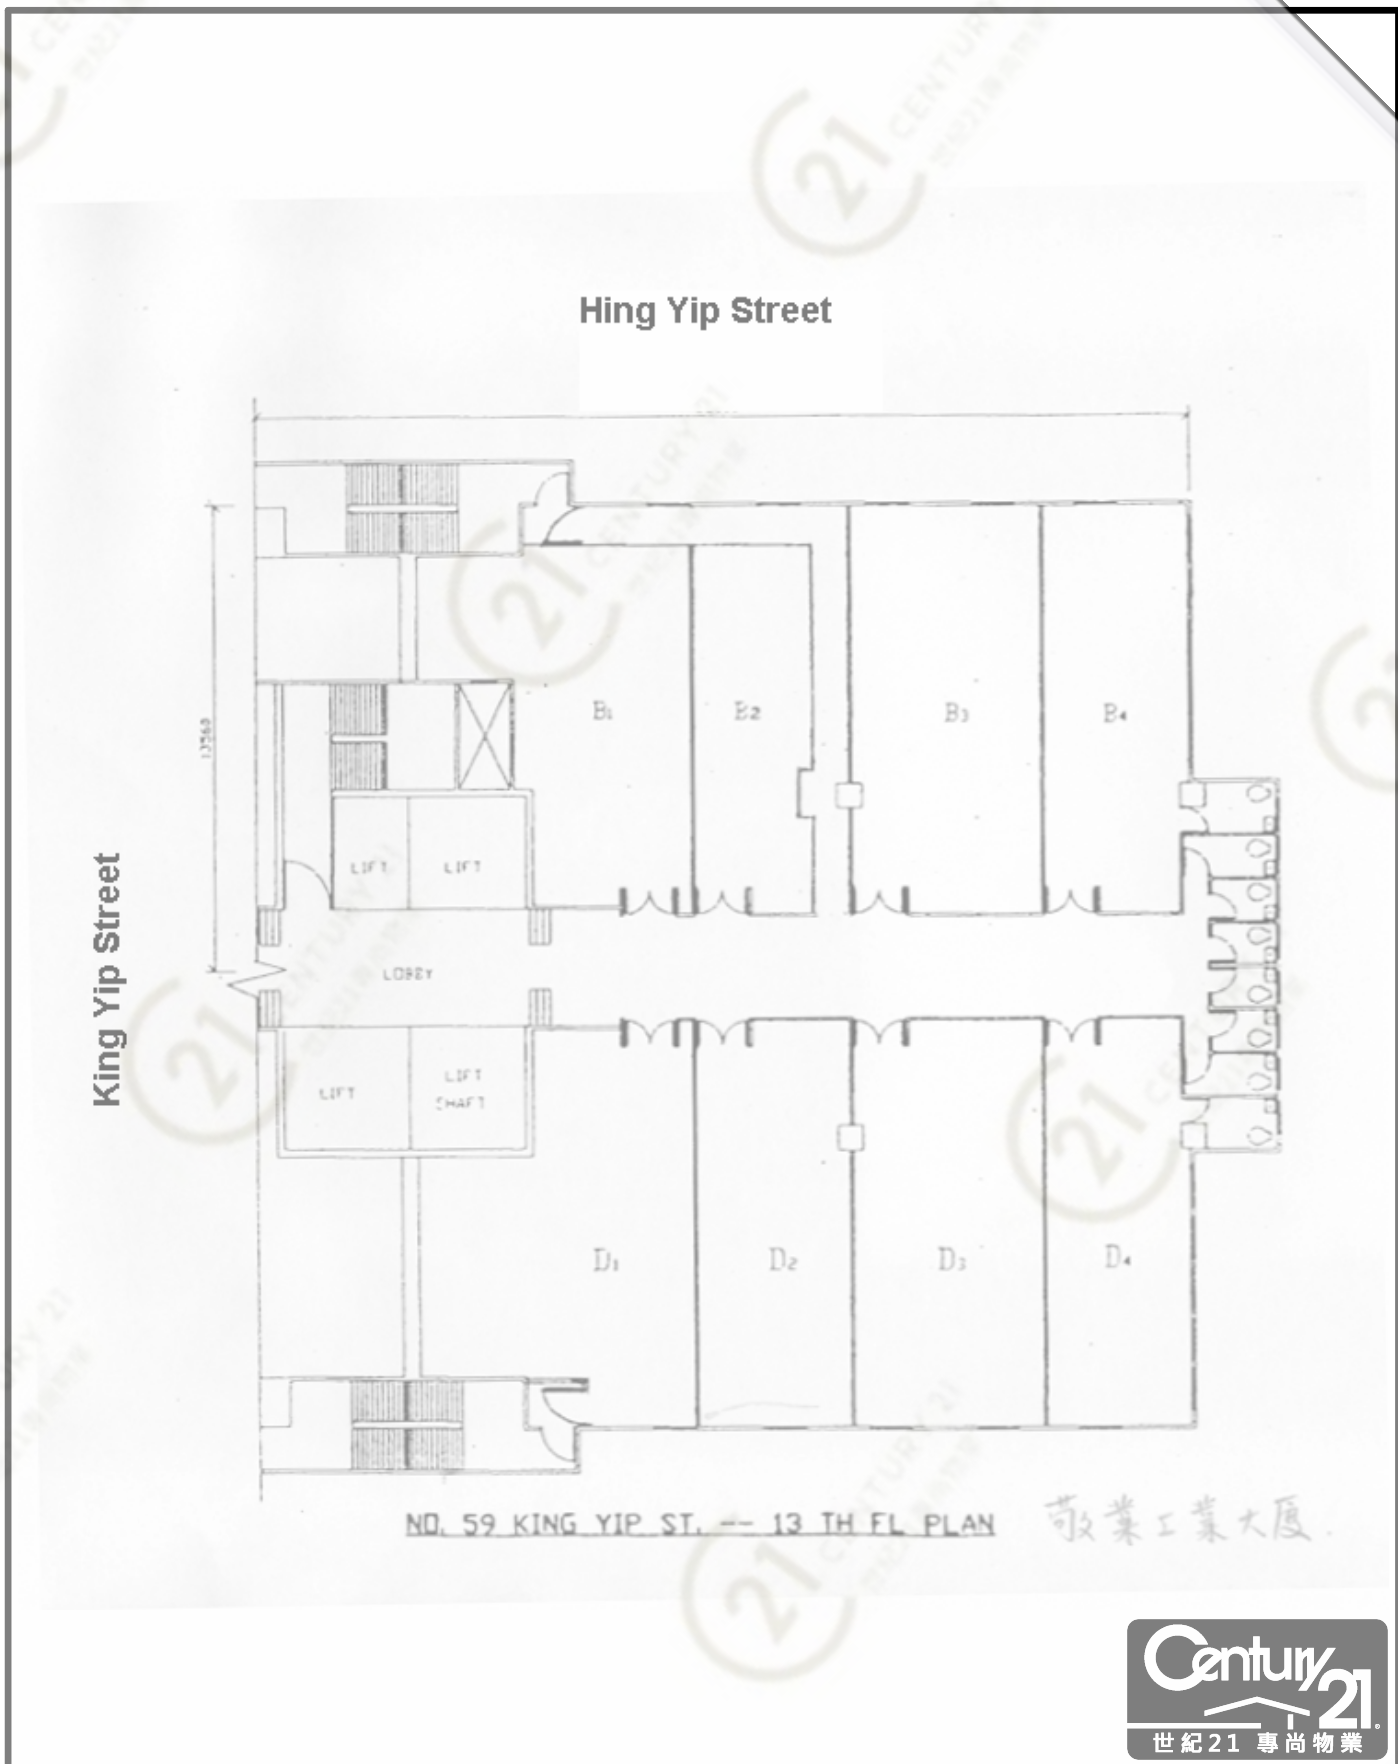

敬業工廠大廈 King Yip Factory Building

NOT TO SCALE, FOR IDENTIFICATION PURPOSE ONLY

圖中所有數據比例，一概只作參考之用