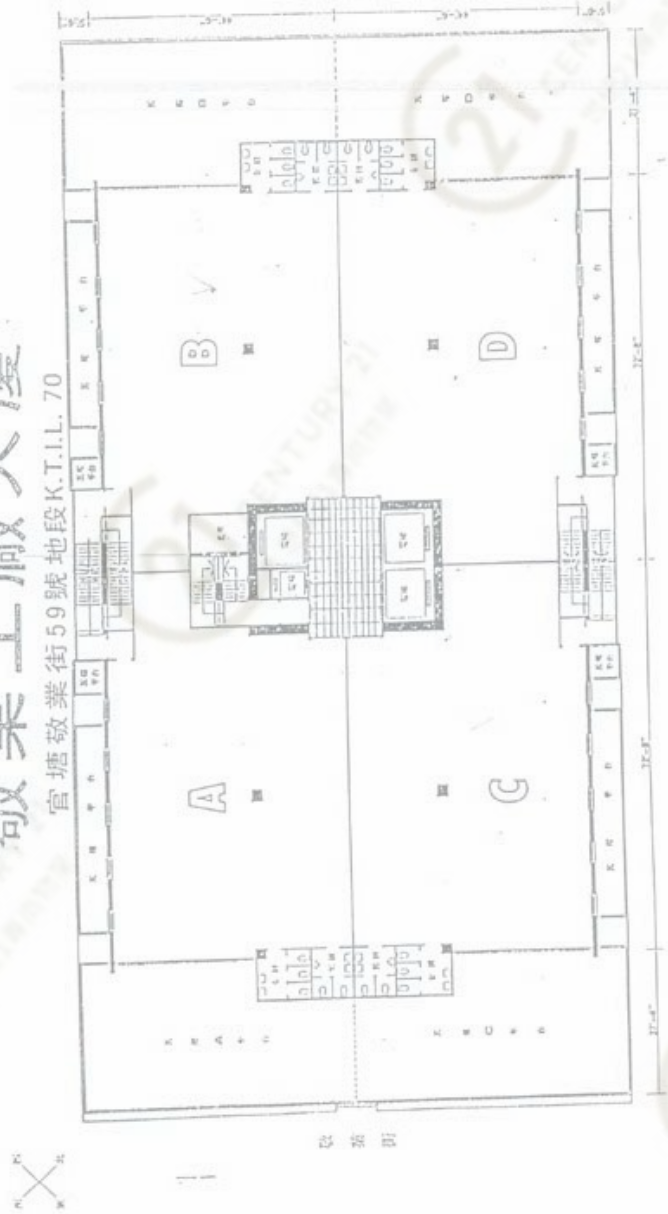

平面圖

Floor Plan

敬業工廠大廈 King Yip Factory Building

NOT TO SCALE, FOR IDENTIFICATION PURPOSE ONLY

圖中所有數據比例，一概只作參考之用

平面圖

Floor Plan

查詢: 2886 9986 水電齊, 獨立廁所

NOT TO SCALE, FOR IDENTIFICATION PURPOSE ONLY
 圖中所有數據比例, 一概只作參考之用

平面圖

Floor Plan

敬業工廠大廈 King Yip Factory Building

NOT TO SCALE, FOR IDENTIFICATION PURPOSE ONLY

圖中所有數據比例，一概只作參考之用

敬業工廠大廈

官塘敬業街59號地段K.T.I.L. 70

五樓至十三樓平面圖 4TH TO 12TH FLOOR PLAN
(LIVE LOAD: 150KG. S. F. 0M SLAB)

向僑有限公司,
有以下單位委托出租:
敬業街 59 號,
敬業工業大廈 12 樓 A 座,
面積 3550 呎,
面對麗港城, 光猛, 有海景,
貨車上落貨方便, 有上落貨台,
有寫字樓裝修,
有一部 5 匹三菱水機,
廁所及茶水房雲石裝修,
每月租金 1 萬 2 仟元,
不包管理費, 差餉和地租, 租客付

聯絡電話: 23414339 郭小姐
: 23047393 林先生

敬業工廠大廈 King Yip Factory Building

NOT TO SCALE, FOR IDENTIFICATION PURPOSE ONLY
圖中所有數據比例, 一概只作參考之用

敬業工廠大廈 King Yip Factory Building

NOT TO SCALE, FOR IDENTIFICATION PURPOSE ONLY
圖中所有數據比例，一概只作參考之用