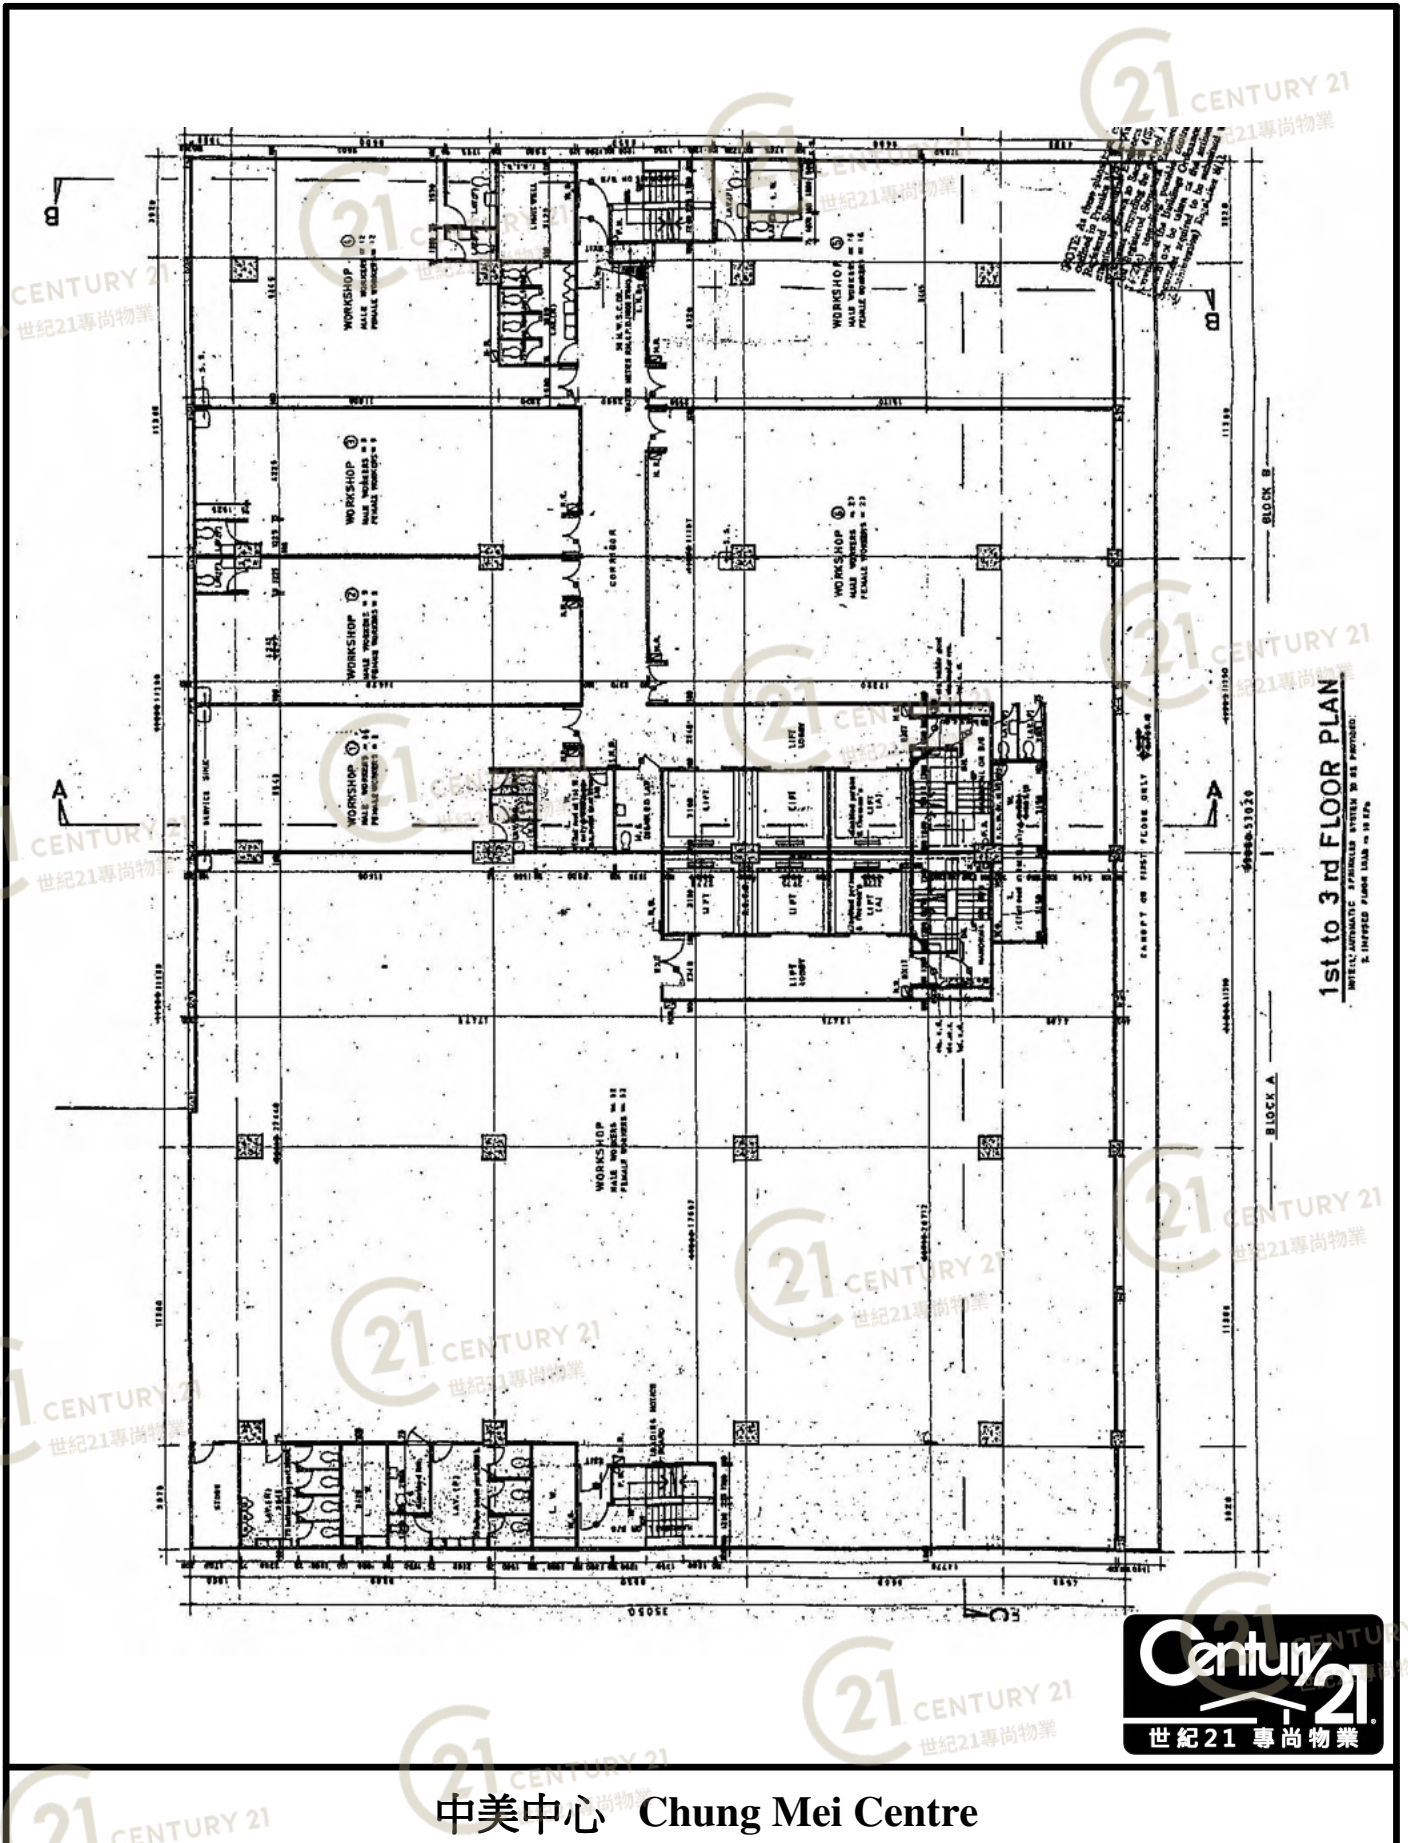

平面圖

Floor Plan

中美中心 Chung Mei Centre

NOT TO SCALE, FOR IDENTIFICATION PURPOSE ONLY

圖中所有數據比例，一概只作參考之用

平面圖

Floor Plan

中美中心 Chung Mei Centre

NOT TO SCALE, FOR IDENTIFICATION PURPOSE ONLY

圖中所有數據比例，一概只作參考之用

平面圖

Floor Plan

中美中心 Chung Mei Centre

NOT TO SCALE, FOR IDENTIFICATION PURPOSE ONLY

圖中所有數據比例，一概只作參考之用

平面圖

Floor Plan

中美中心 Chung Mei Centre

NOT TO SCALE, FOR IDENTIFICATION PURPOSE ONLY

圖中所有數據比例，一概只作參考之用

平面圖

Floor Plan

中美中心 Chung Mei Centre

NOT TO SCALE, FOR IDENTIFICATION PURPOSE ONLY