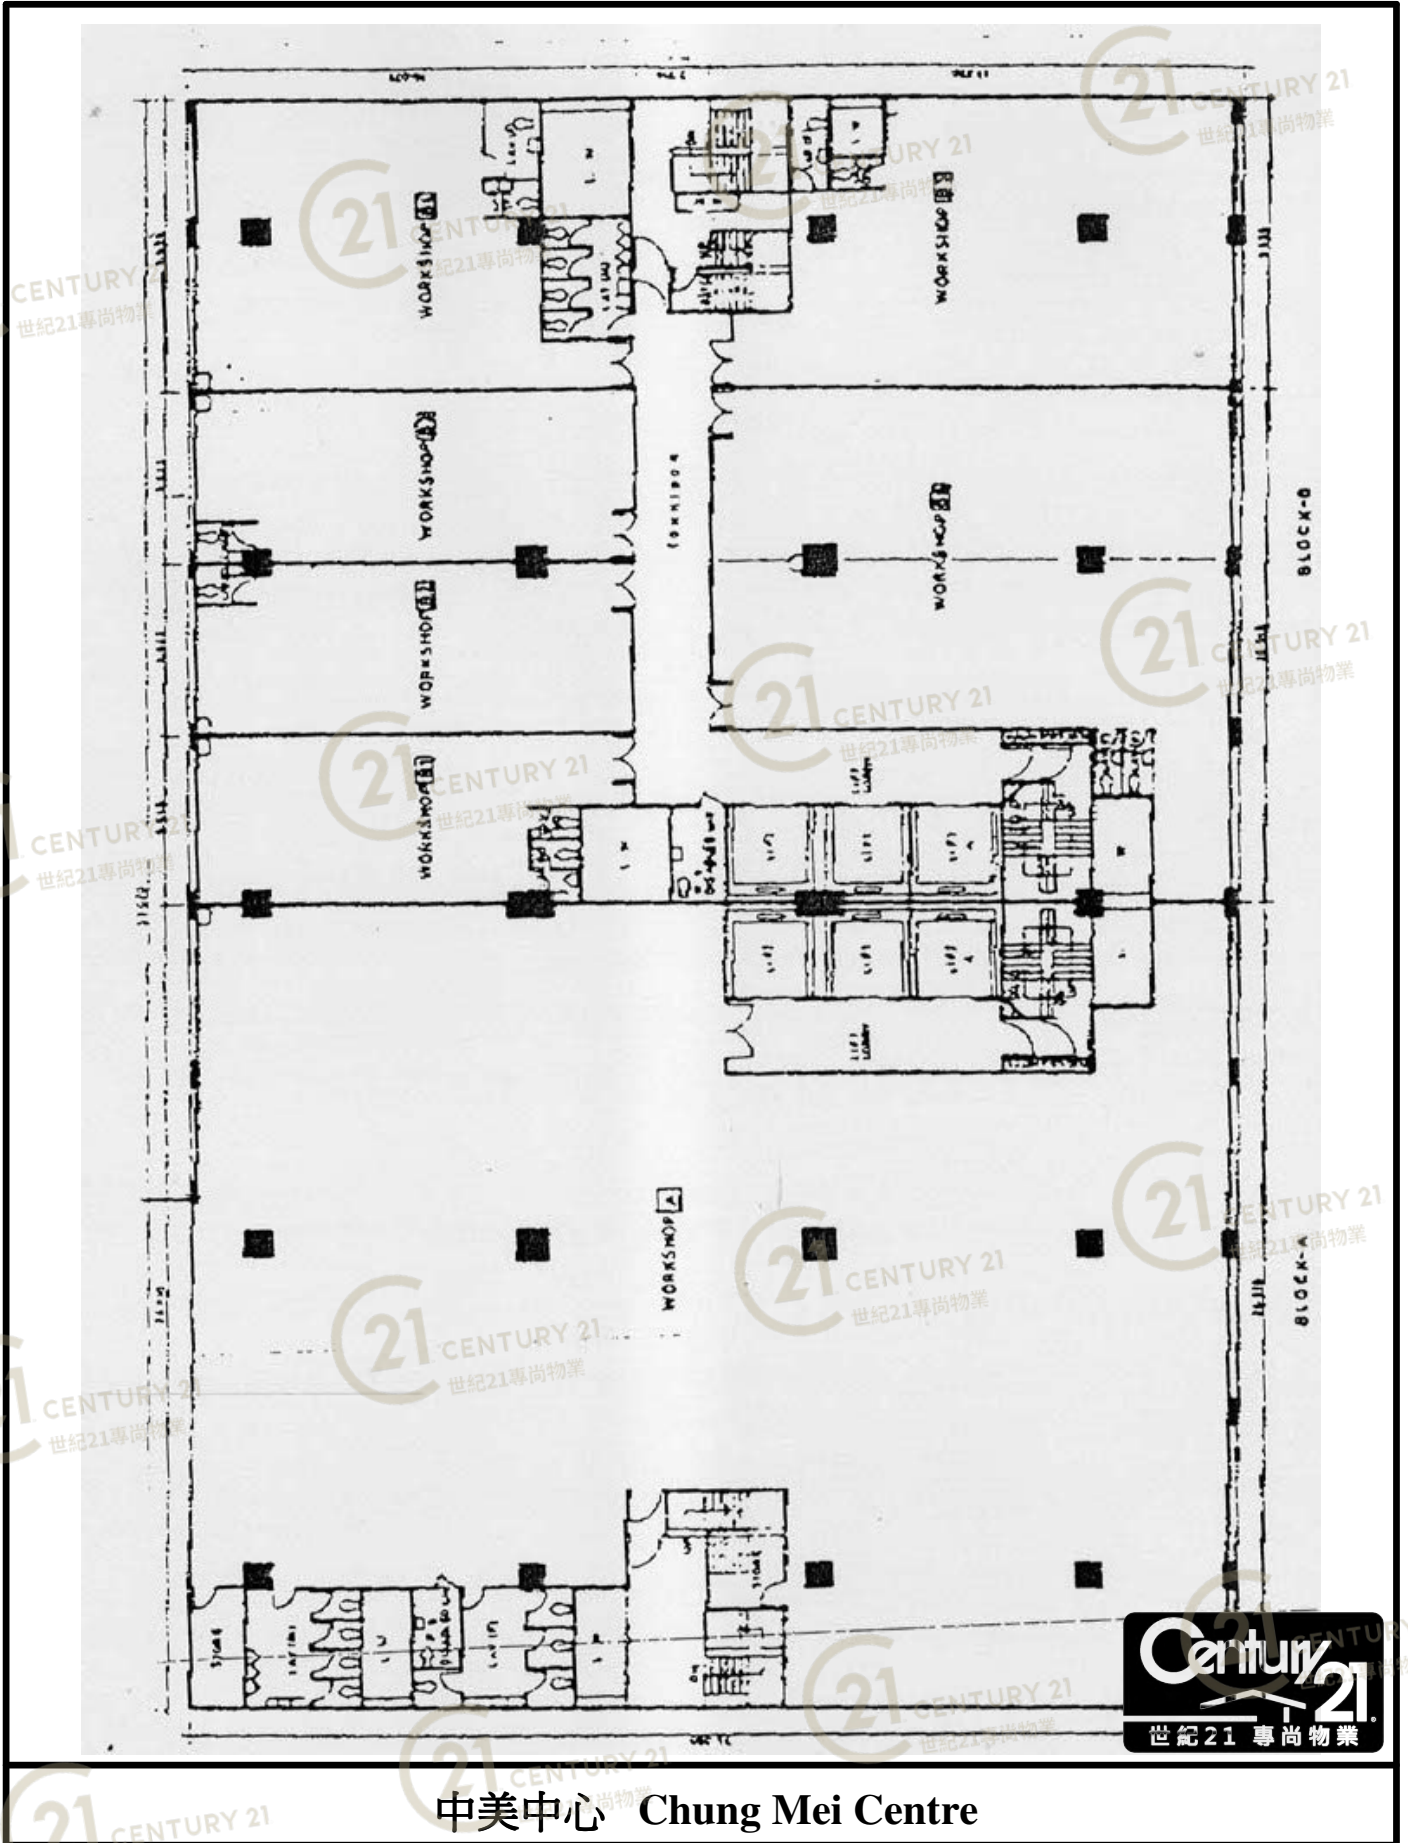

Floor Plan

中美中心 Chung Mei Centre

NOT TO SCALE, FOR IDENTIFICATION PURPOSE ONLY

圖中所有數據比例，一概只作參考之用

平面圖

Floor Plan

中美中心 Chung Mei Centre

NOT TO SCALE, FOR IDENTIFICATION PURPOSE ONLY

圖中所有數據比例，一概只作參考之用

平面圖

Floor Plan

中美中心 Chung Mei Centre

NOT TO SCALE, FOR IDENTIFICATION PURPOSE ONLY

圖中所有數據比例，一概只作參考之用

平面圖

Floor Plan

中美中心 Chung Mei Centre

NOT TO SCALE, FOR IDENTIFICATION PURPOSE ONLY

圖中所有數據比例，一概只作參考之用

平面圖

Floor Plan

中美中心 Chung Mei Centre

NOT TO SCALE, FOR IDENTIFICATION PURPOSE ONLY

圖中所有數據比例，一概只作參考之用