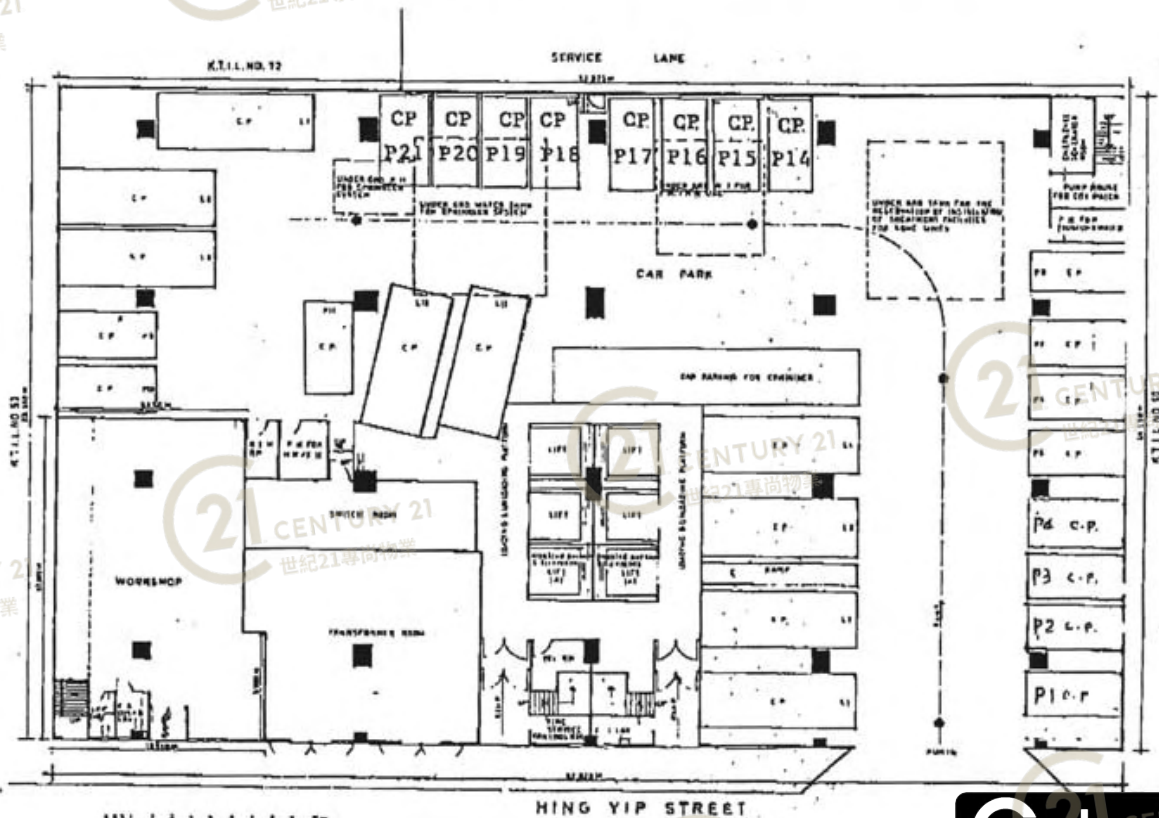

GRD FLOOR PLAN

中美中心 Chung Mei Centre

NOT TO SCALE, FOR IDENTIFICATION PURPOSE ONLY

圖中所有數據比例，一概只作參考之用