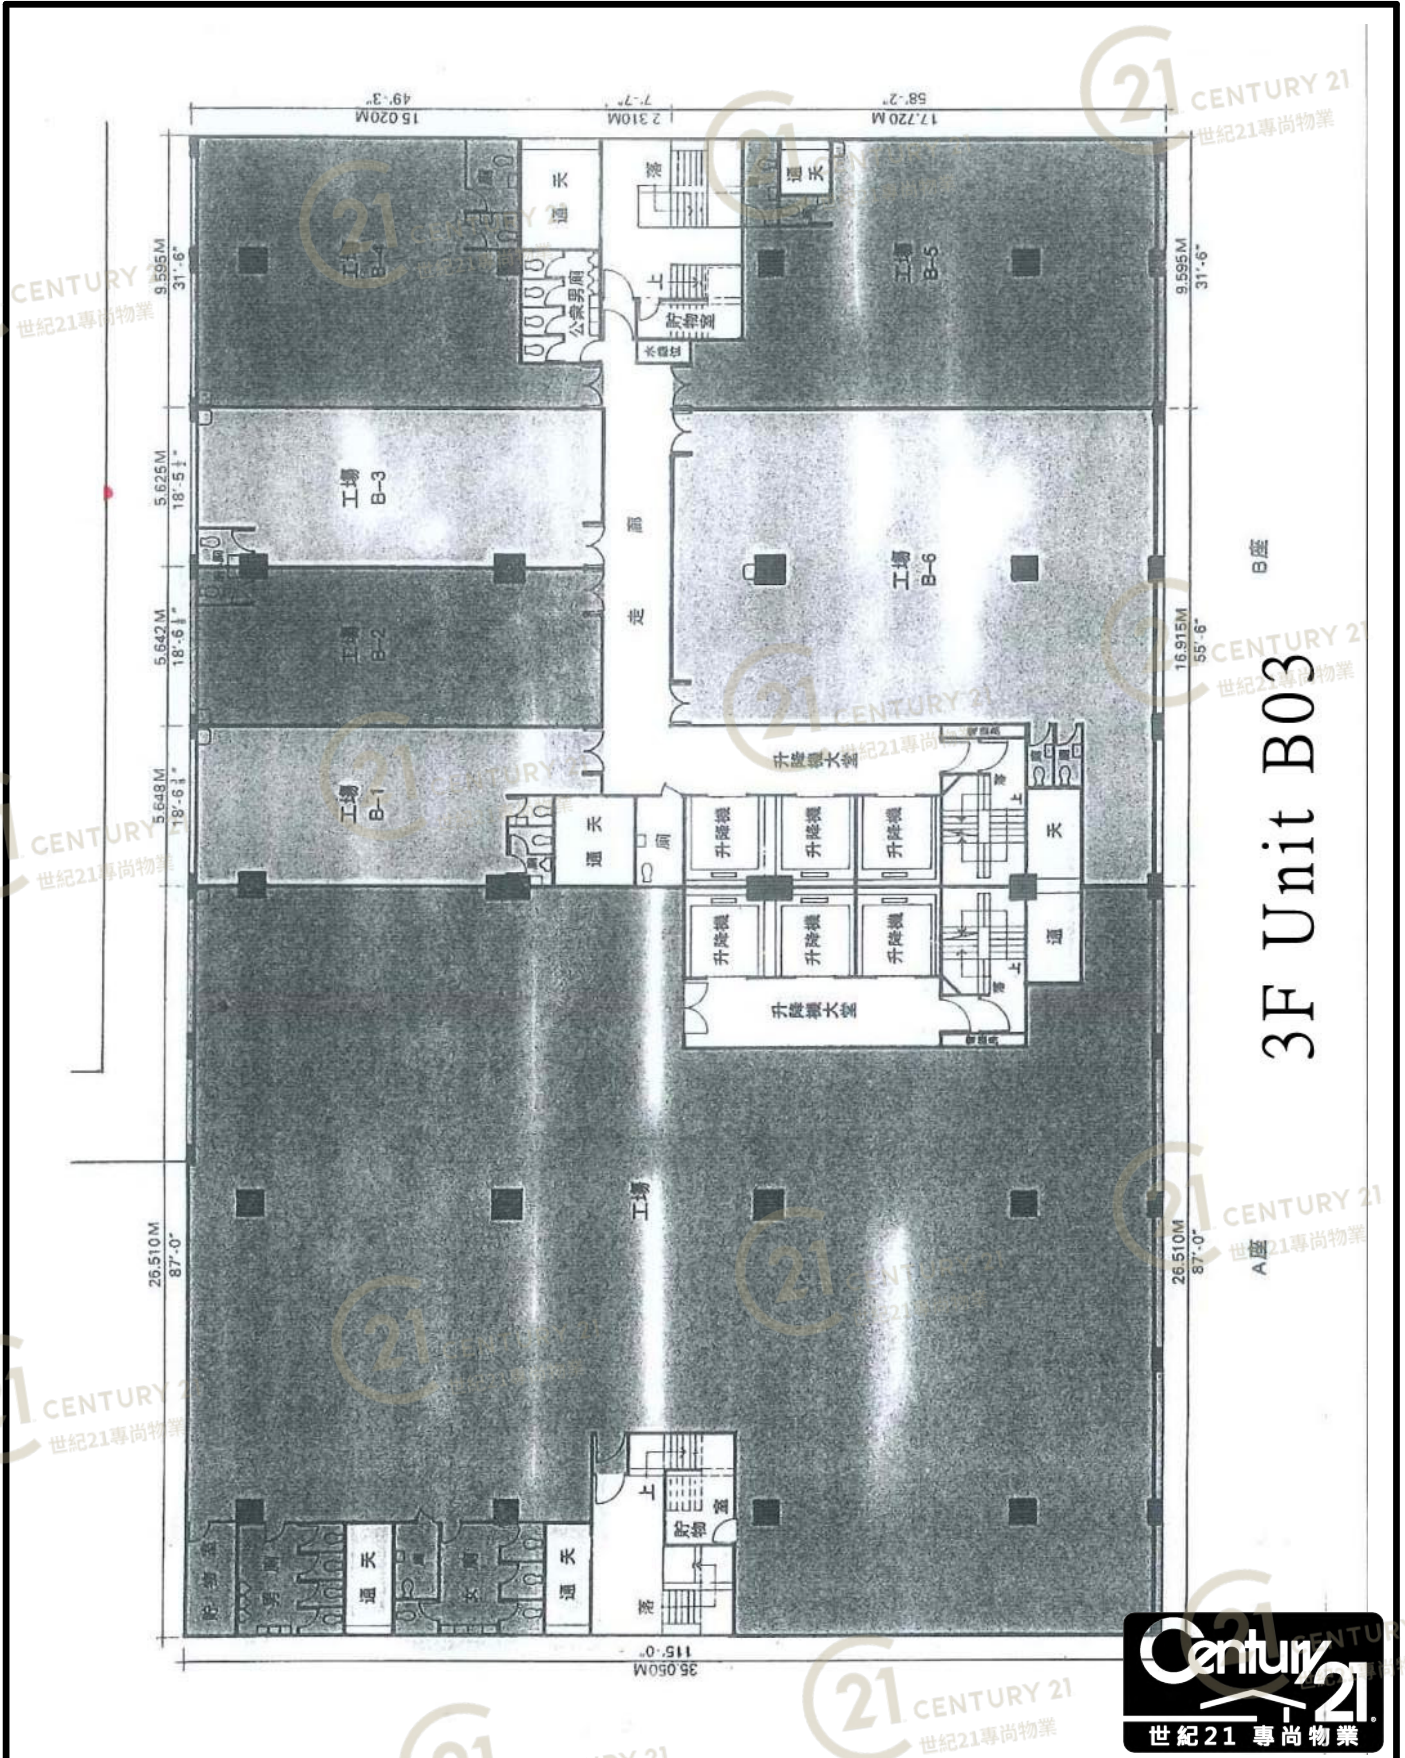

平面圖

Floor Plan

中美中心 Chung Mei Centre

NOT TO SCALE, FOR IDENTIFICATION PURPOSE ONLY

圖中所有數據比例，一概只作參考之用

平面圖

Floor Plan

中美中心 Chung Mei Centre