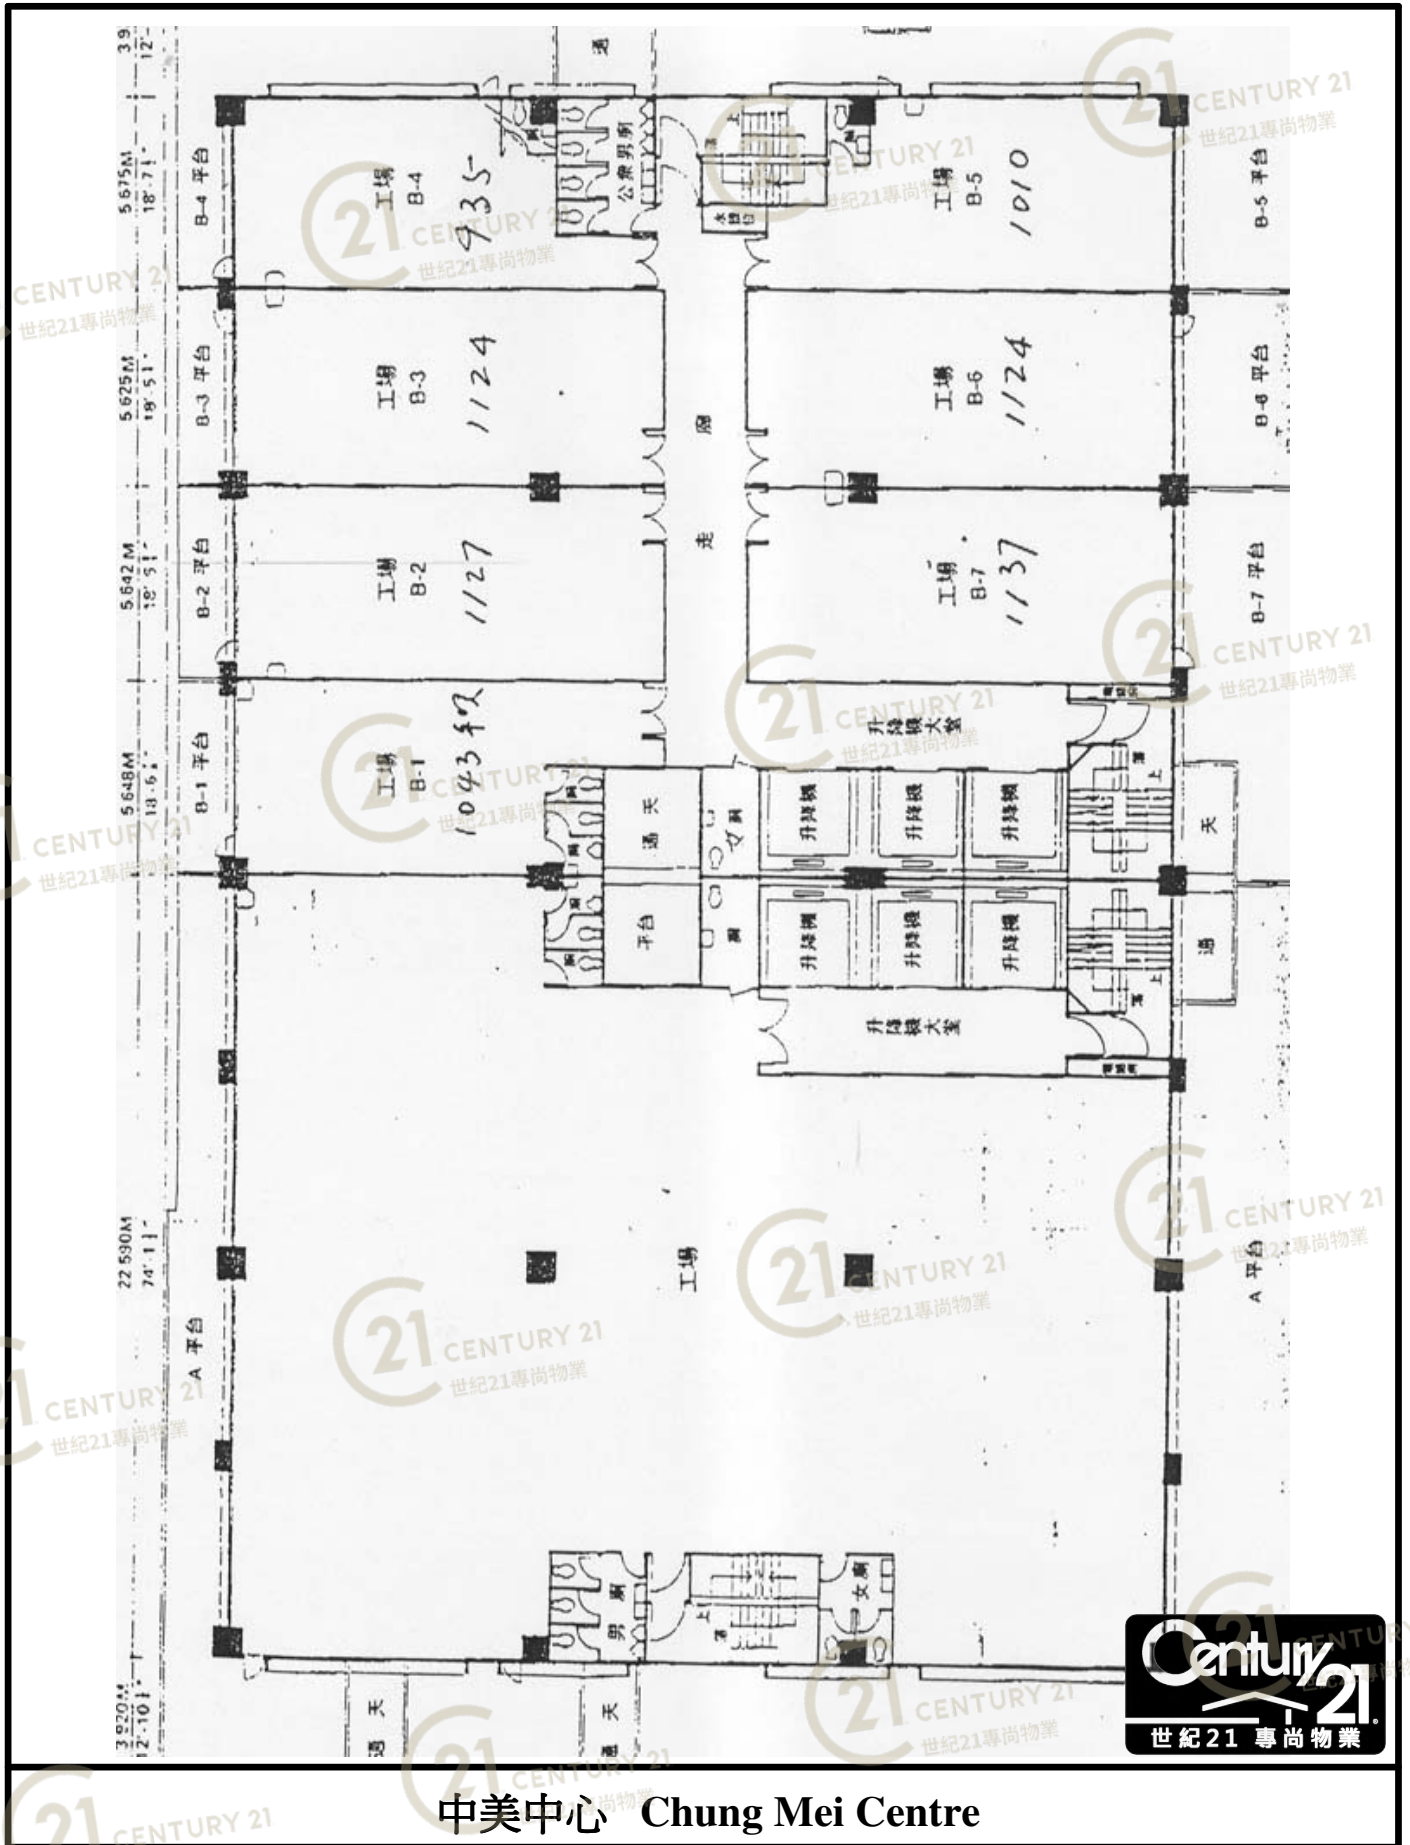

平面圖

Floor Plan

中美中心 Chung Mei Centre

NOT TO SCALE, FOR IDENTIFICATION PURPOSE ONLY

圖中所有數據比例，一概只作參考之用

平面圖

Floor Plan

中美中心 Chung Mei Centre

NOT TO SCALE, FOR IDENTIFICATION PURPOSE ONLY

圖中所有數據比例，一概只作參考之用

平面圖

Floor Plan

中美中心 Chung Mei Centre

NOT TO SCALE, FOR IDENTIFICATION PURPOSE ONLY

圖中所有數據比例，一概只作參考之用

平面圖