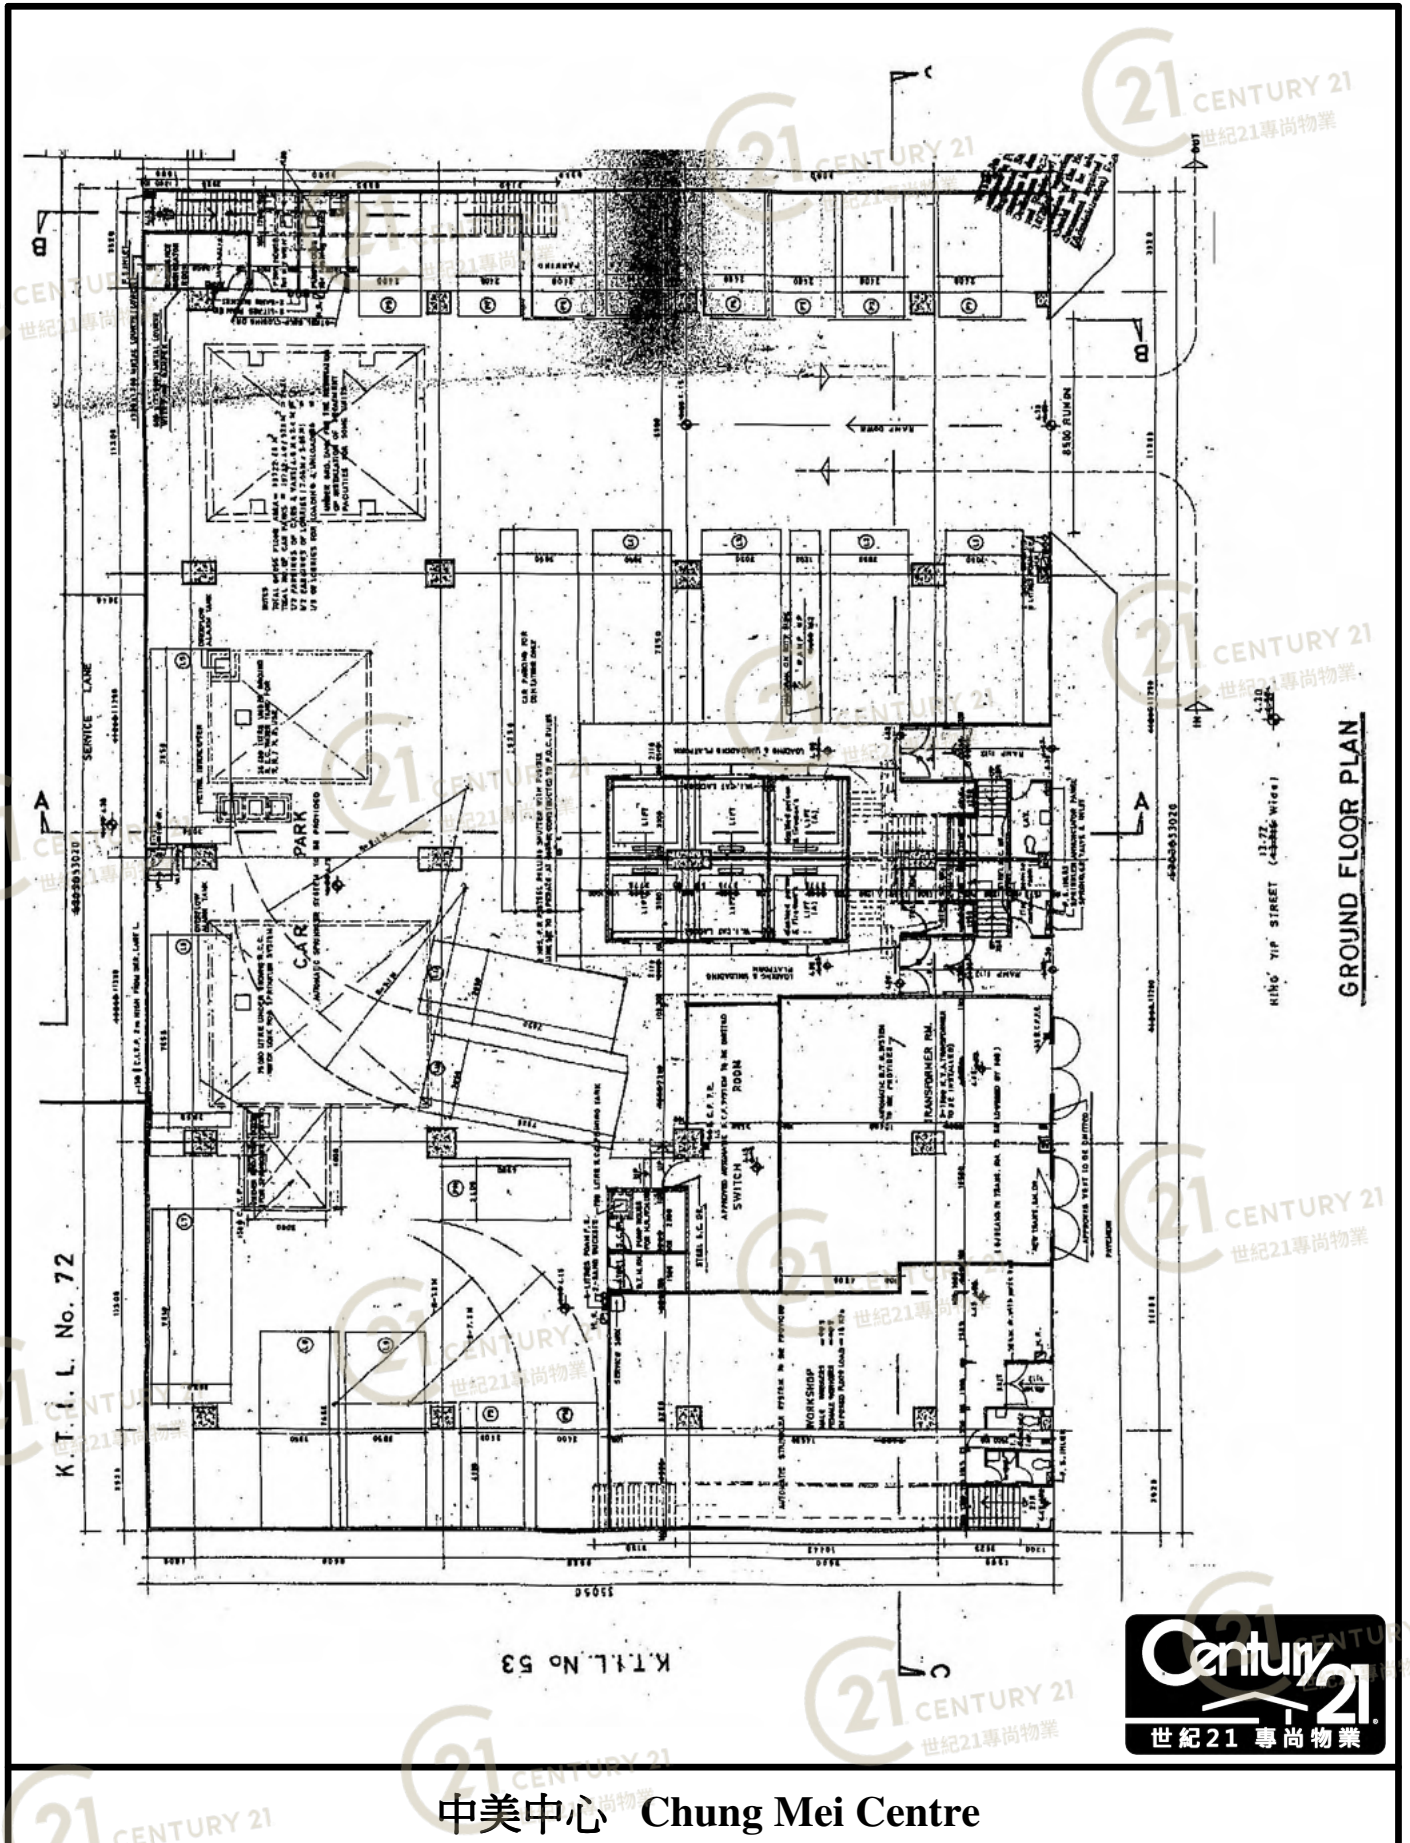

平面圖

Floor Plan

BLOCK PLAN

SCALE= 1:2500

GRD FLOOR PLAN

中美中心 Chung Mei Centre

NOT TO SCALE, FOR IDENTIFICATION PURPOSE ONLY

圖中所有數據比例，一概只作參考之用

平面圖

Floor Plan

中美中心 Chung Mei Centre

NOT TO SCALE, FOR IDENTIFICATION PURPOSE ONLY

圖中所有數據比例，一概只作參考之用

平面圖

Floor Plan

中美中心 Chung Mei Centre