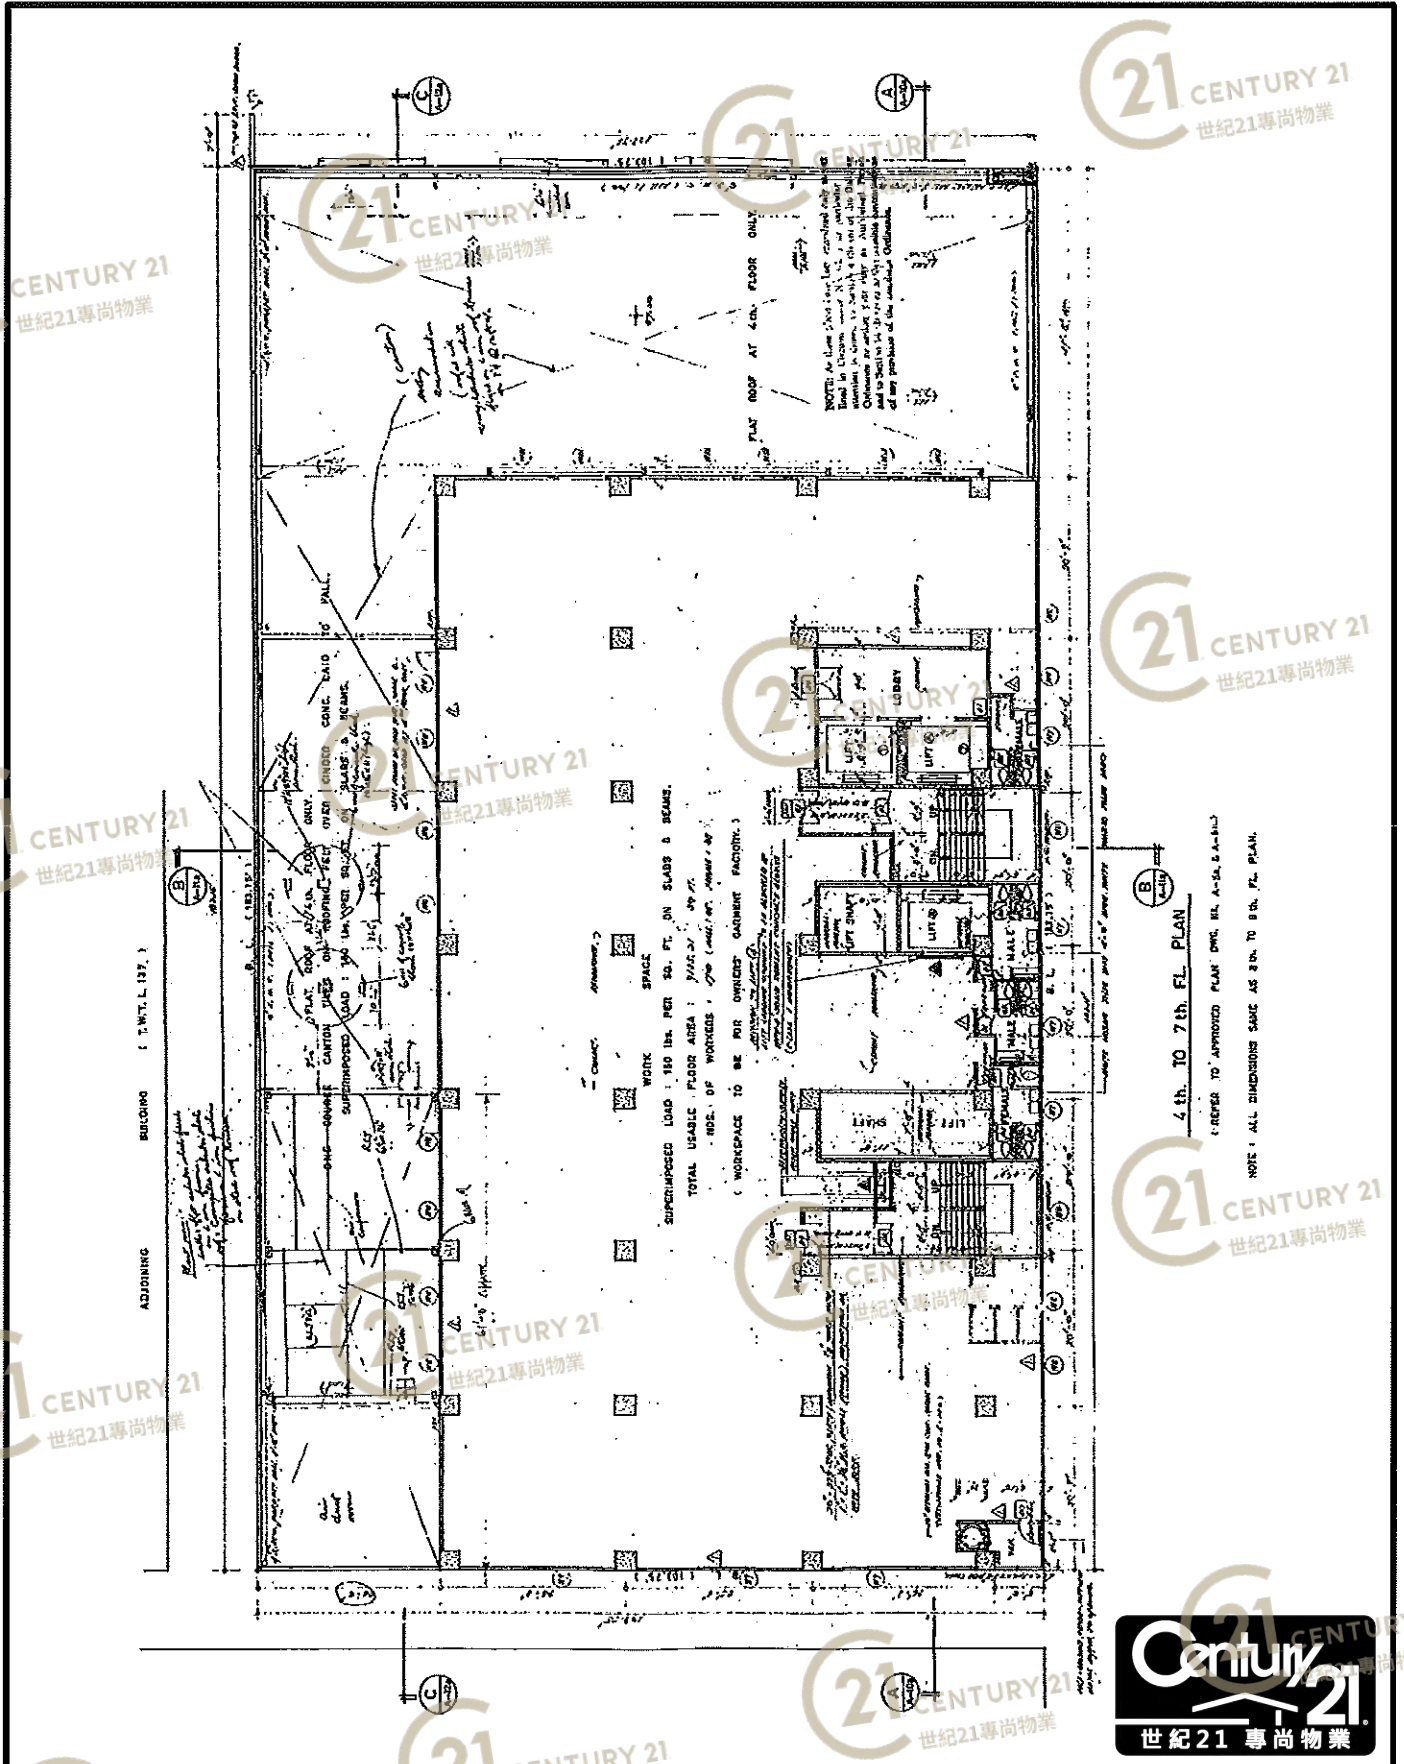

平面圖

Floor Plan

王子工業大廈 Wongs Factory Building

NOT TO SCALE, FOR IDENTIFICATION PURPOSE ONLY

圖中所有數據比例，一概只作參考之用

平面圖

Floor Plan

王子工業大廈 Wongs Factory Building

NOT TO SCALE, FOR IDENTIFICATION PURPOSE ONLY

圖中所有數據比例，一概只作參考之用

平面圖

Floor Plan

王子工業大廈 Wongs Factory Building

NOT TO SCALE, FOR IDENTIFICATION PURPOSE ONLY
圖中所有數據比例，一概只作參考之用

平面圖

Floor Plan

王子工業大廈 Wongs Factory Building

NOT TO SCALE, FOR IDENTIFICATION PURPOSE ONLY
圖中所有數據比例，一概只作參考之用

平面圖

Floor Plan

2/F-3/F

王子工業大廈 Wongs Factory Building

NOT TO SCALE, FOR IDENTIFICATION PURPOSE ONLY

圖中所有數據比例，一概只作參考之用