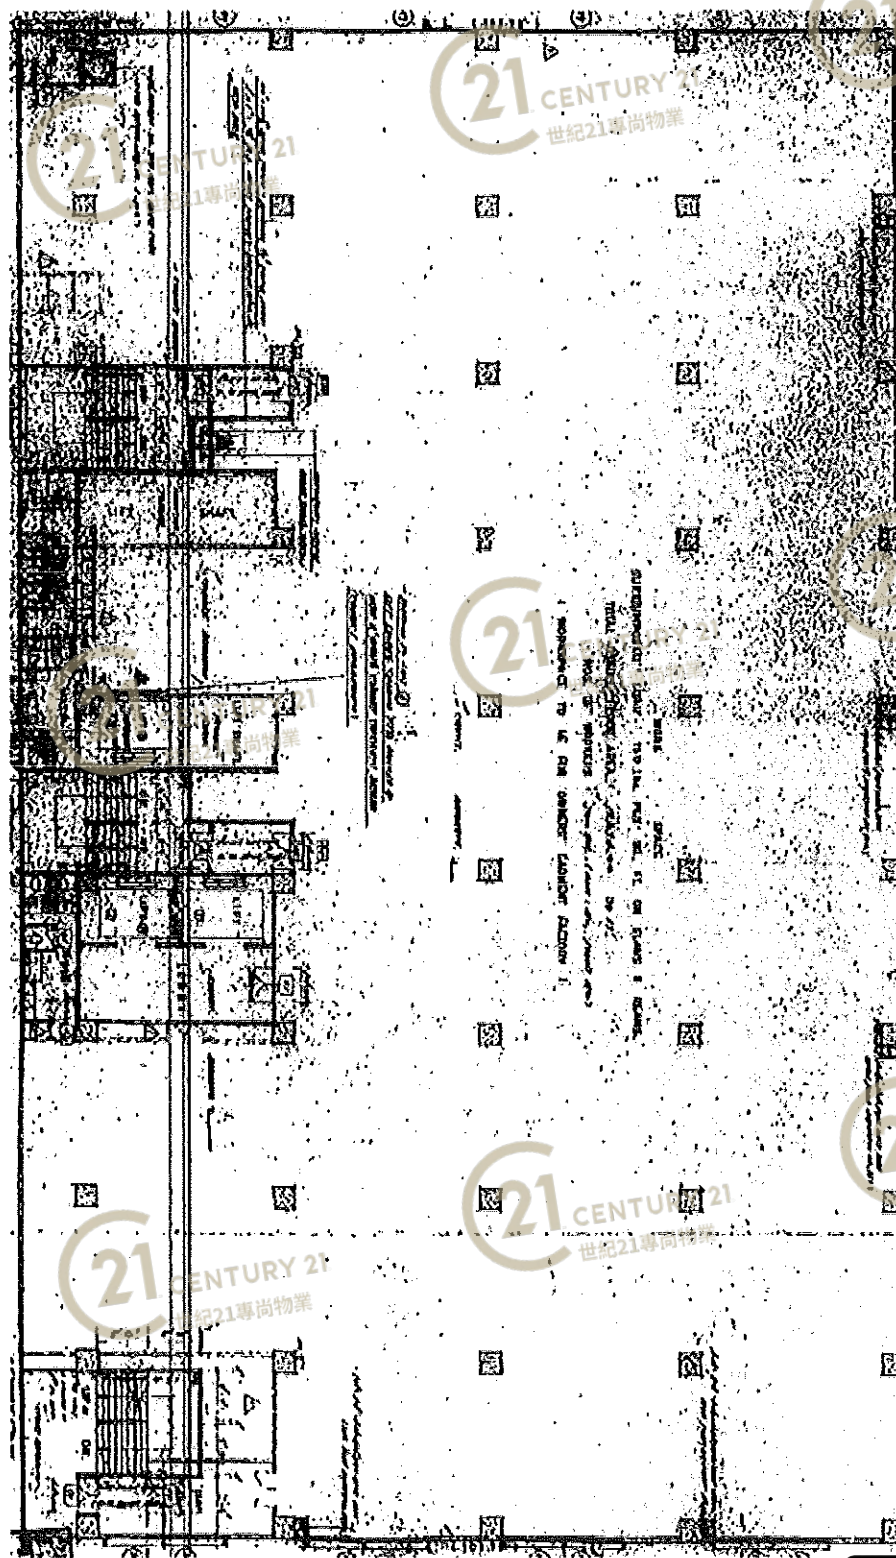

平面圖

Floor Plan

王子工業大廈 Wongs Factory Building

NOT TO SCALE, FOR IDENTIFICATION PURPOSE ONLY

圖中所有數據比例，一概只作參考之用

平面圖

Floor Plan

王子工業大廈 Wongs Factory Building

NOT TO SCALE, FOR IDENTIFICATION PURPOSE ONLY

圖中所有數據比例，一概只作參考之用

平面圖

Floor Plan

王子工業大廈 Wongs Factory Building

NOT TO SCALE, FOR IDENTIFICATION PURPOSE ONLY
圖中所有數據比例，一概只作參考之用

平面圖

Floor Plan

王子工業大廈 Wongs Factory Building

NOT TO SCALE, FOR IDENTIFICATION PURPOSE ONLY
圖中所有數據比例，一概只作參考之用

平面圖

Floor Plan

2/F-3/F

王子工業大廈 Wongs Factory Building

NOT TO SCALE, FOR IDENTIFICATION PURPOSE ONLY

圖中所有數據比例，一概只作參考之用