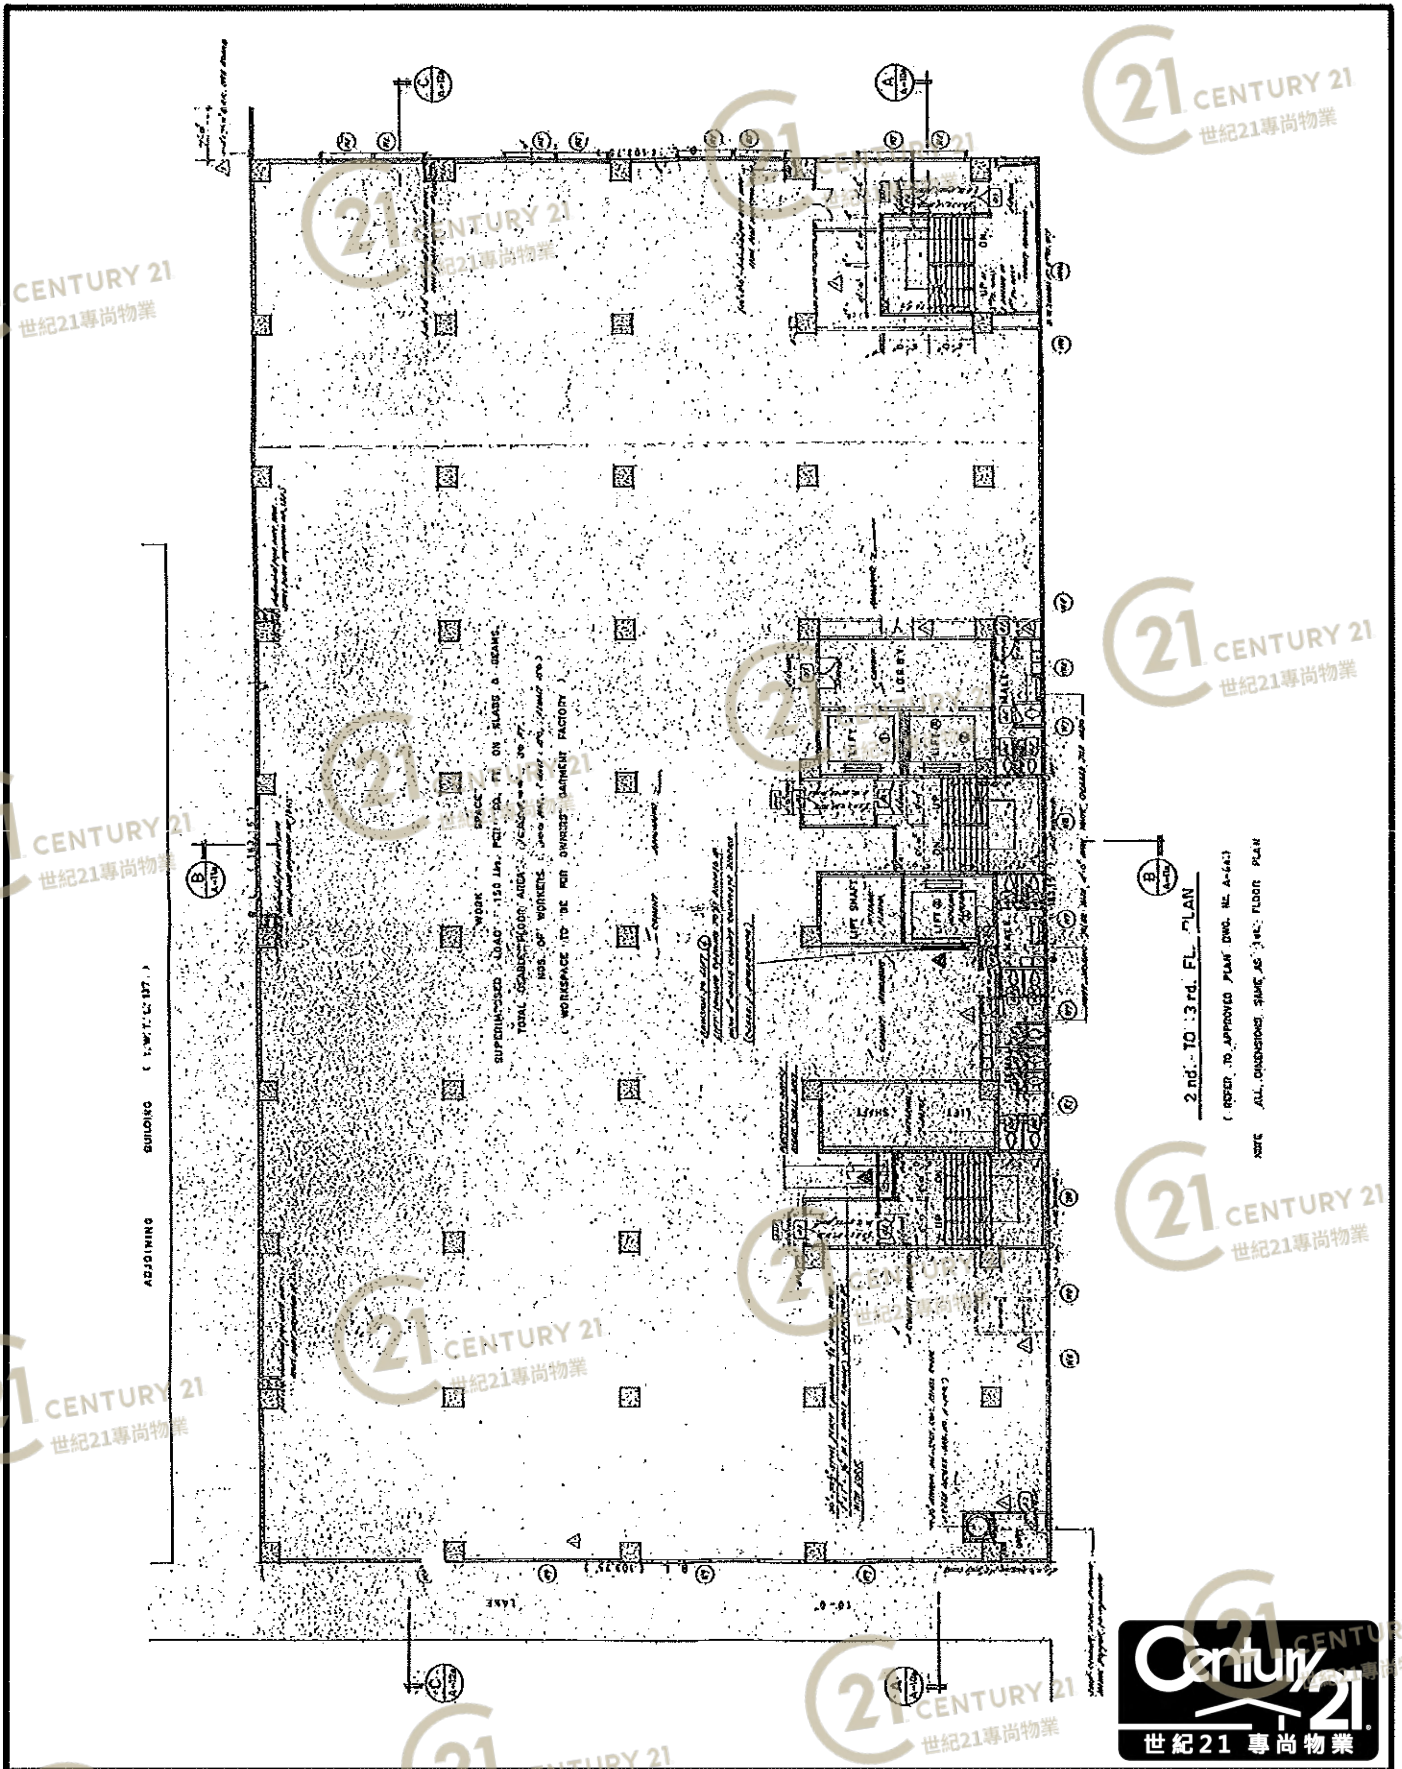

平面圖

Floor Plan

王子工業大廈 Wongs Factory Building

NOT TO SCALE, FOR IDENTIFICATION PURPOSE ONLY

圖中所有數據比例，一概只作參考之用

平面圖

Floor Plan

王子工業大廈 Wongs Factory Building

NOT TO SCALE, FOR IDENTIFICATION PURPOSE ONLY

圖中所有數據比例，一概只作參考之用

平面圖

Floor Plan

王子工業大廈 Wongs Factory Building

NOT TO SCALE, FOR IDENTIFICATION PURPOSE ONLY
圖中所有數據比例，一概只作參考之用

平面圖

Floor Plan

王子工業大廈 Wongs Factory Building

NOT TO SCALE, FOR IDENTIFICATION PURPOSE ONLY
圖中所有數據比例，一概只作參考之用

平面圖

Floor Plan

2/F-3/F

王子工業大廈 Wongs Factory Building

NOT TO SCALE, FOR IDENTIFICATION PURPOSE ONLY

圖中所有數據比例，一概只作參考之用