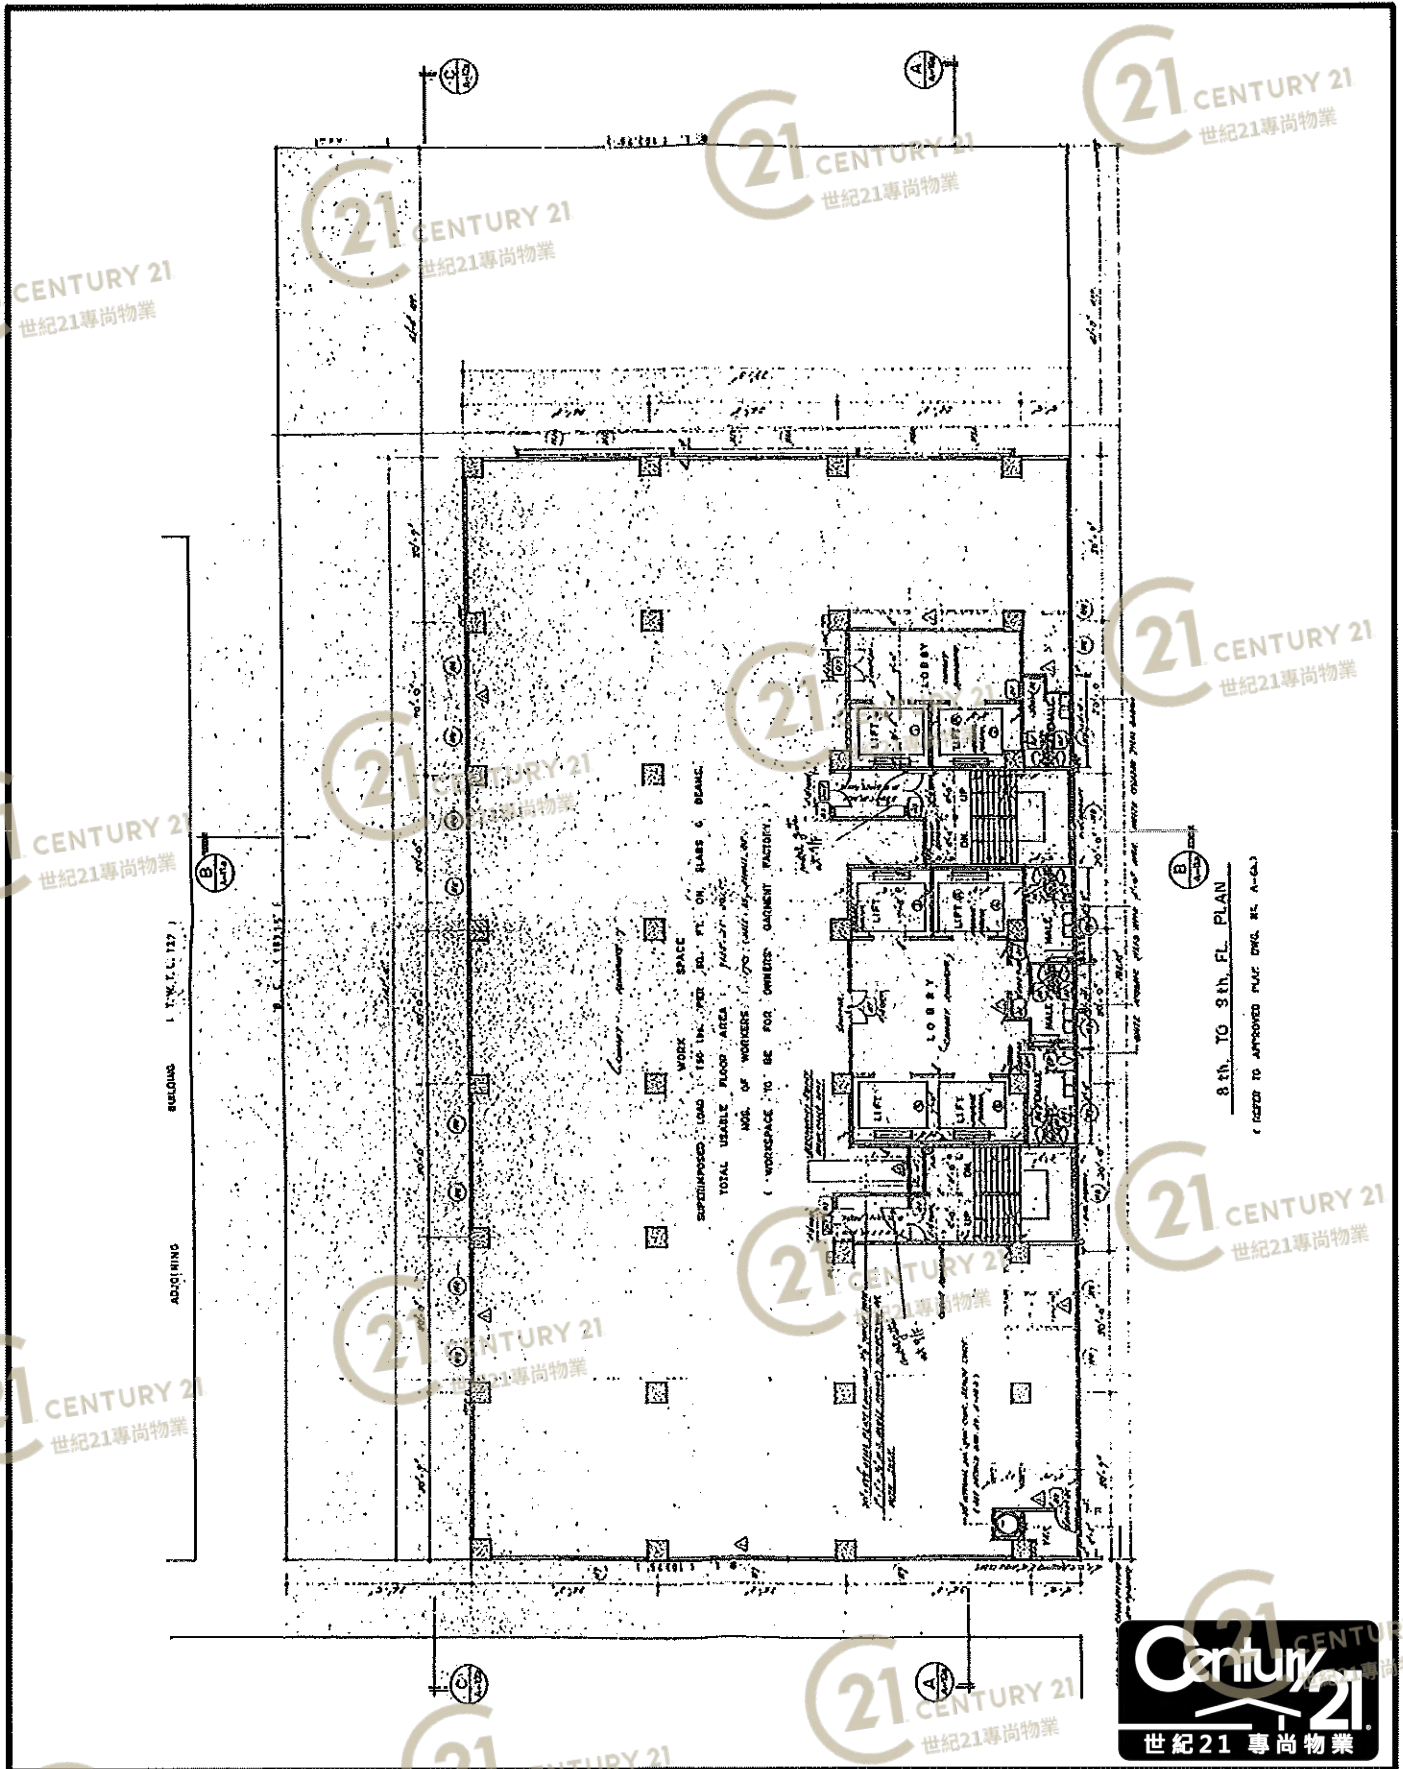

NOT TO SCALE, FOR IDENTIFICATION PURPOSE ONLY

圖中所有數據比例，一概只作參考之用

平面圖

Floor Plan

王子工業大廈 Wongs Factory Building

NOT TO SCALE, FOR IDENTIFICATION PURPOSE ONLY
圖中所有數據比例，一概只作參考之用

平面圖

Floor Plan

王子工業大廈 Wongs Factory Building

NOT TO SCALE, FOR IDENTIFICATION PURPOSE ONLY
圖中所有數據比例，一概只作參考之用

平面圖

Floor Plan

2/F-3/F

王子工業大廈 Wongs Factory Building

NOT TO SCALE, FOR IDENTIFICATION PURPOSE ONLY

圖中所有數據比例，一概只作參考之用

平面圖

Floor Plan

王子工業大廈 Wongs Factory Building

NOT TO SCALE, FOR IDENTIFICATION PURPOSE ONLY

圖中所有數據比例，一概只作參考之用

平面圖

Floor Plan

王子工業大廈 Wongs Factory Building

NOT TO SCALE, FOR IDENTIFICATION PURPOSE ONLY

圖中所有數據比例，一概只作參考之用

平面圖

Floor Plan

王子工業大廈 Wongs Factory Building

NOT TO SCALE, FOR IDENTIFICATION PURPOSE ONLY
圖中所有數據比例，一概只作參考之用

外觀圖

Building Outlook