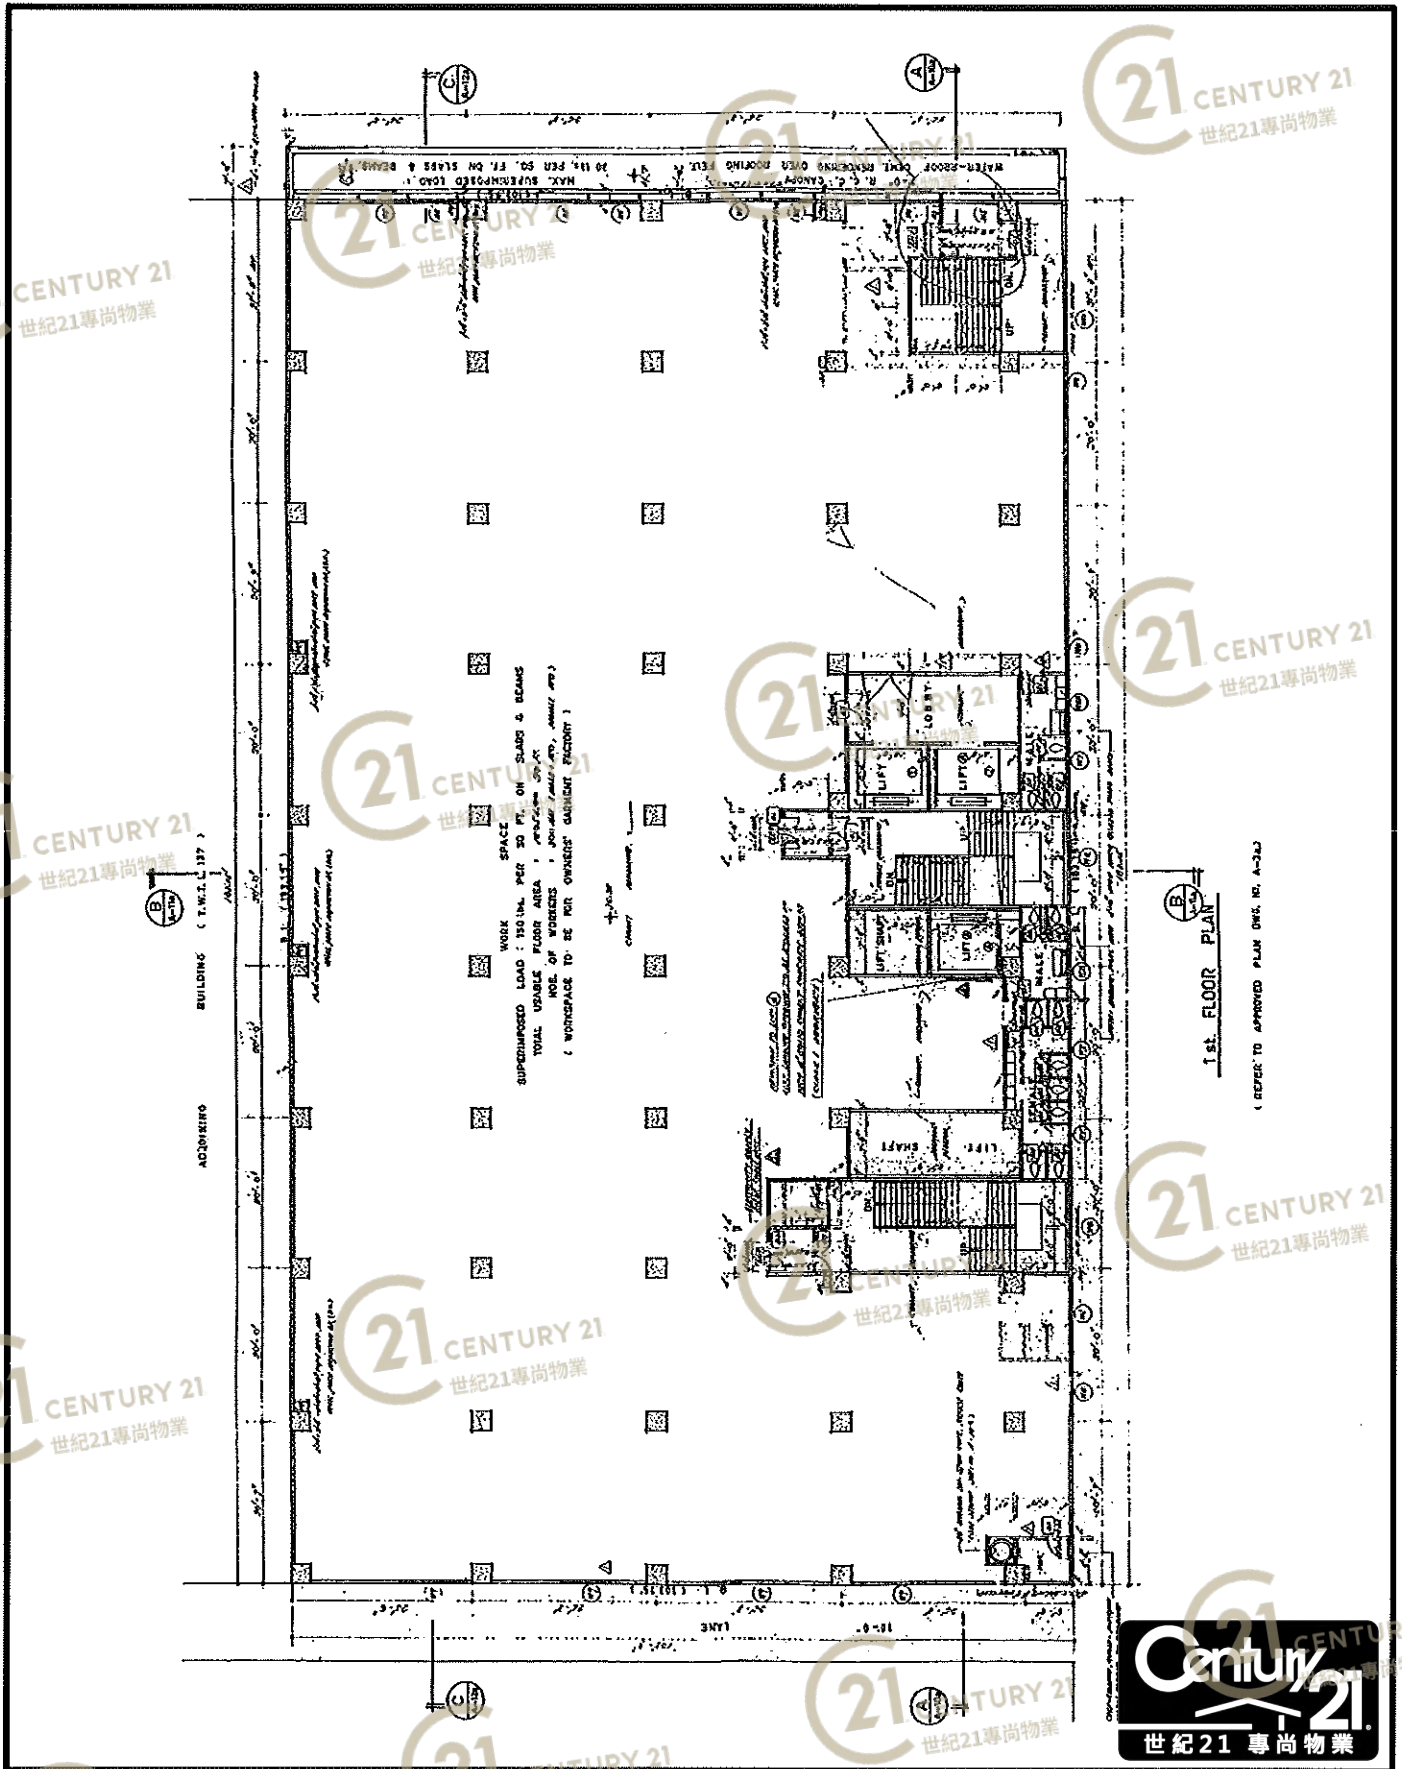

平面圖

Floor Plan

王子工業大廈 Wongs Factory Building

NOT TO SCALE, FOR IDENTIFICATION PURPOSE ONLY

圖中所有數據比例，一概只作參考之用

平面圖

Floor Plan

王子工業大廈 Wongs Factory Building

NOT TO SCALE, FOR IDENTIFICATION PURPOSE ONLY

圖中所有數據比例，一概只作參考之用

平面圖

Floor Plan

王子工業大廈 Wongs Factory Building

NOT TO SCALE, FOR IDENTIFICATION PURPOSE ONLY
圖中所有數據比例，一概只作參考之用

平面圖

Floor Plan

王子工業大廈 Wongs Factory Building

NOT TO SCALE, FOR IDENTIFICATION PURPOSE ONLY
圖中所有數據比例，一概只作參考之用

平面圖

Floor Plan

2/F-3/F

王子工業大廈 Wongs Factory Building

NOT TO SCALE, FOR IDENTIFICATION PURPOSE ONLY

圖中所有數據比例，一概只作參考之用