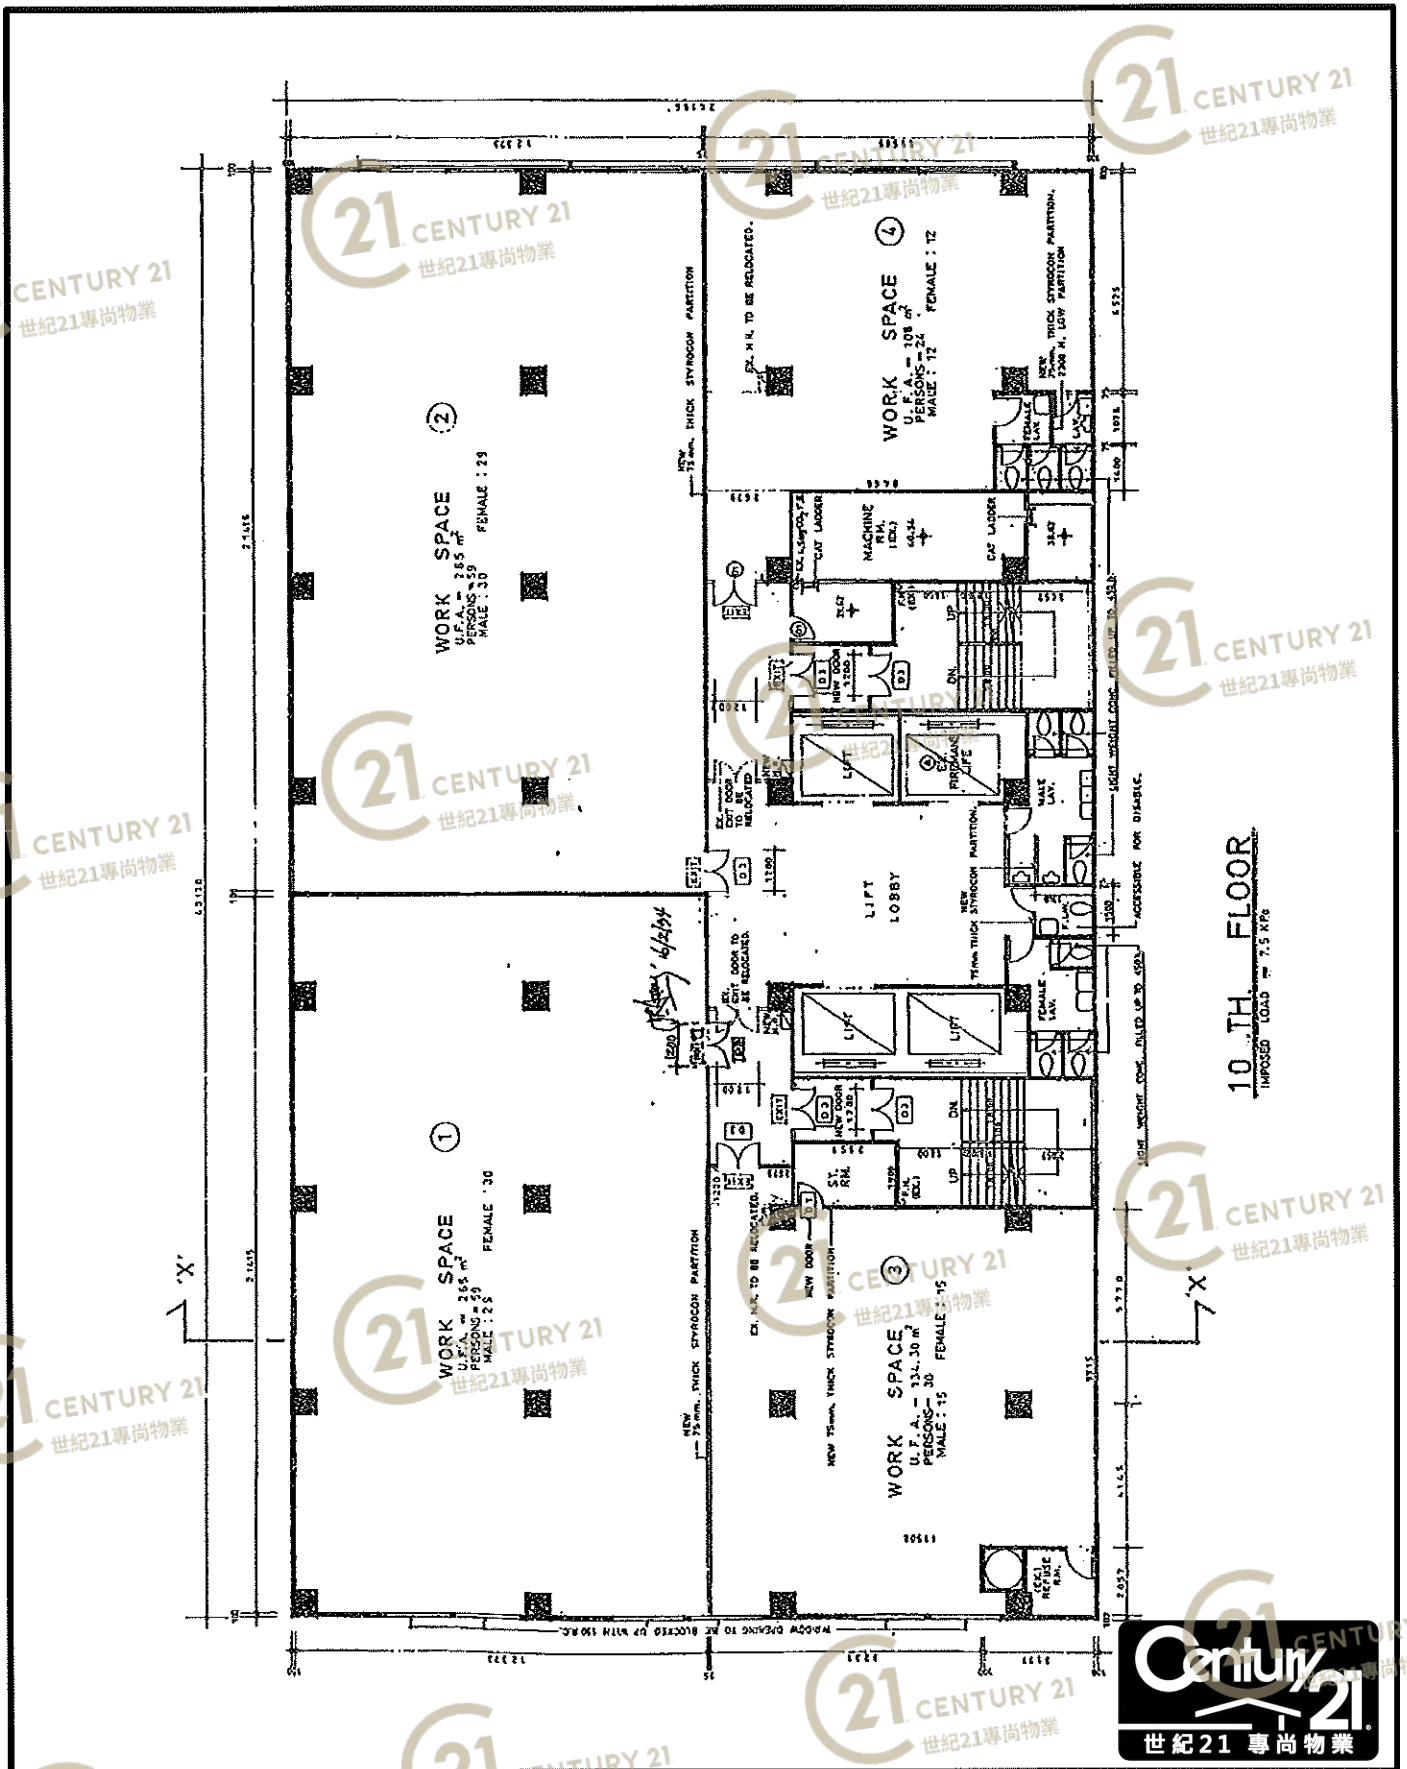

平面圖

Floor Plan

王子工業大廈 Wongs Factory Building

NOT TO SCALE, FOR IDENTIFICATION PURPOSE ONLY

圖中所有數據比例，一概只作參考之用

平面圖

Floor Plan

王子工業大廈 Wongs Factory Building

NOT TO SCALE, FOR IDENTIFICATION PURPOSE ONLY

圖中所有數據比例，一概只作參考之用

平面圖

Floor Plan

王子工業大廈 Wongs Factory Building

NOT TO SCALE, FOR IDENTIFICATION PURPOSE ONLY
圖中所有數據比例，一概只作參考之用

平面圖

Floor Plan

王子工業大廈 Wongs Factory Building

NOT TO SCALE, FOR IDENTIFICATION PURPOSE ONLY
圖中所有數據比例，一概只作參考之用

平面圖

Floor Plan

2/F-3/F

王子工業大廈 Wongs Factory Building

NOT TO SCALE, FOR IDENTIFICATION PURPOSE ONLY

圖中所有數據比例，一概只作參考之用