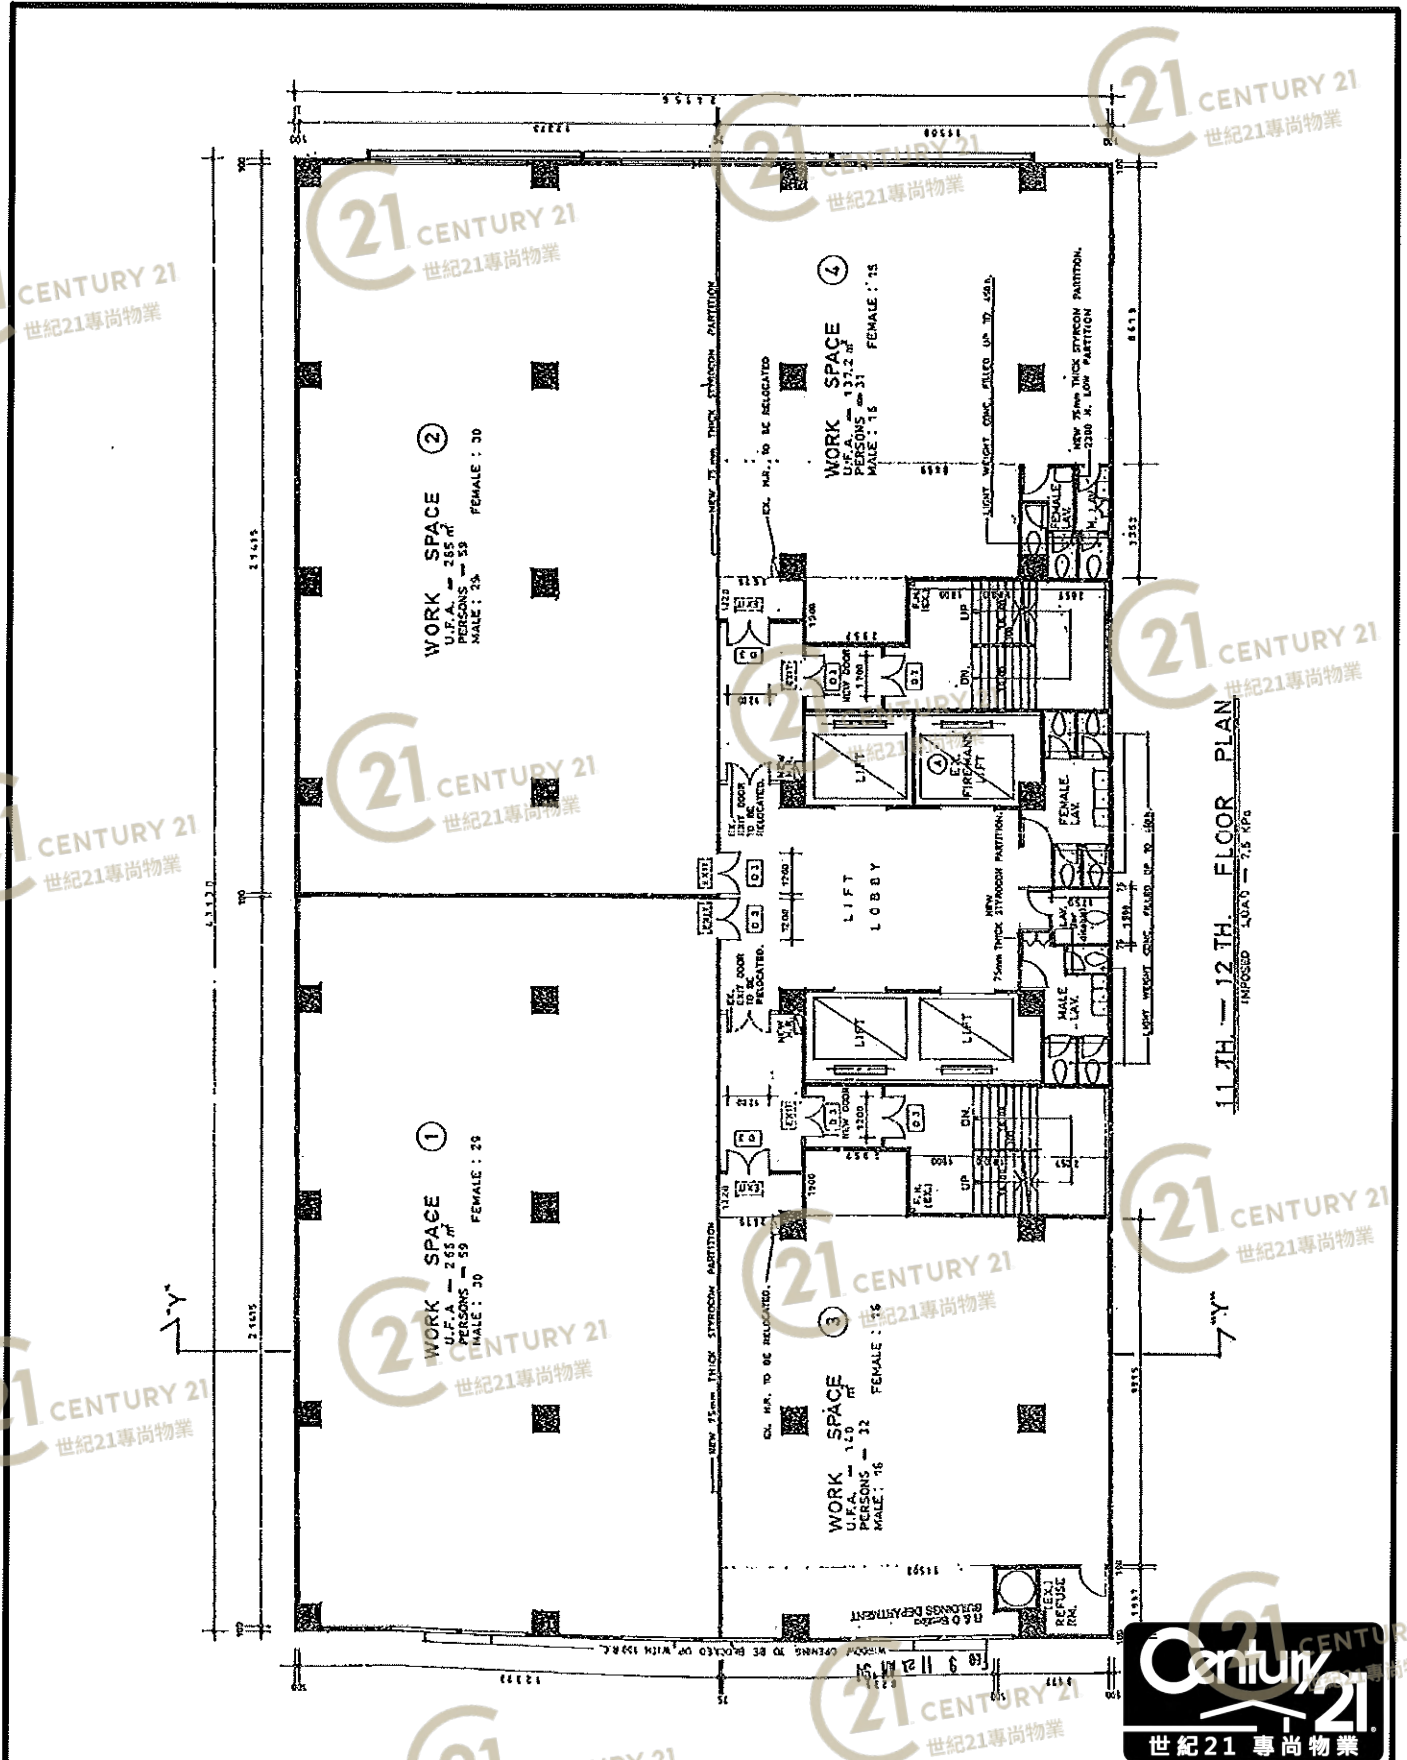

平面圖

Floor Plan

王子工業大廈 Wongs Factory Building

NOT TO SCALE, FOR IDENTIFICATION PURPOSE ONLY

圖中所有數據比例，一概只作參考之用

平面圖

Floor Plan

王子工業大廈 Wongs Factory Building

NOT TO SCALE, FOR IDENTIFICATION PURPOSE ONLY

圖中所有數據比例，一概只作參考之用

平面圖

Floor Plan

王子工業大廈 Wongs Factory Building

NOT TO SCALE, FOR IDENTIFICATION PURPOSE ONLY
圖中所有數據比例，一概只作參考之用

平面圖

Floor Plan

王子工業大廈 Wongs Factory Building

NOT TO SCALE, FOR IDENTIFICATION PURPOSE ONLY
圖中所有數據比例，一概只作參考之用

平面圖

Floor Plan

2/F-3/F

王子工業大廈 Wongs Factory Building

NOT TO SCALE, FOR IDENTIFICATION PURPOSE ONLY

圖中所有數據比例，一概只作參考之用