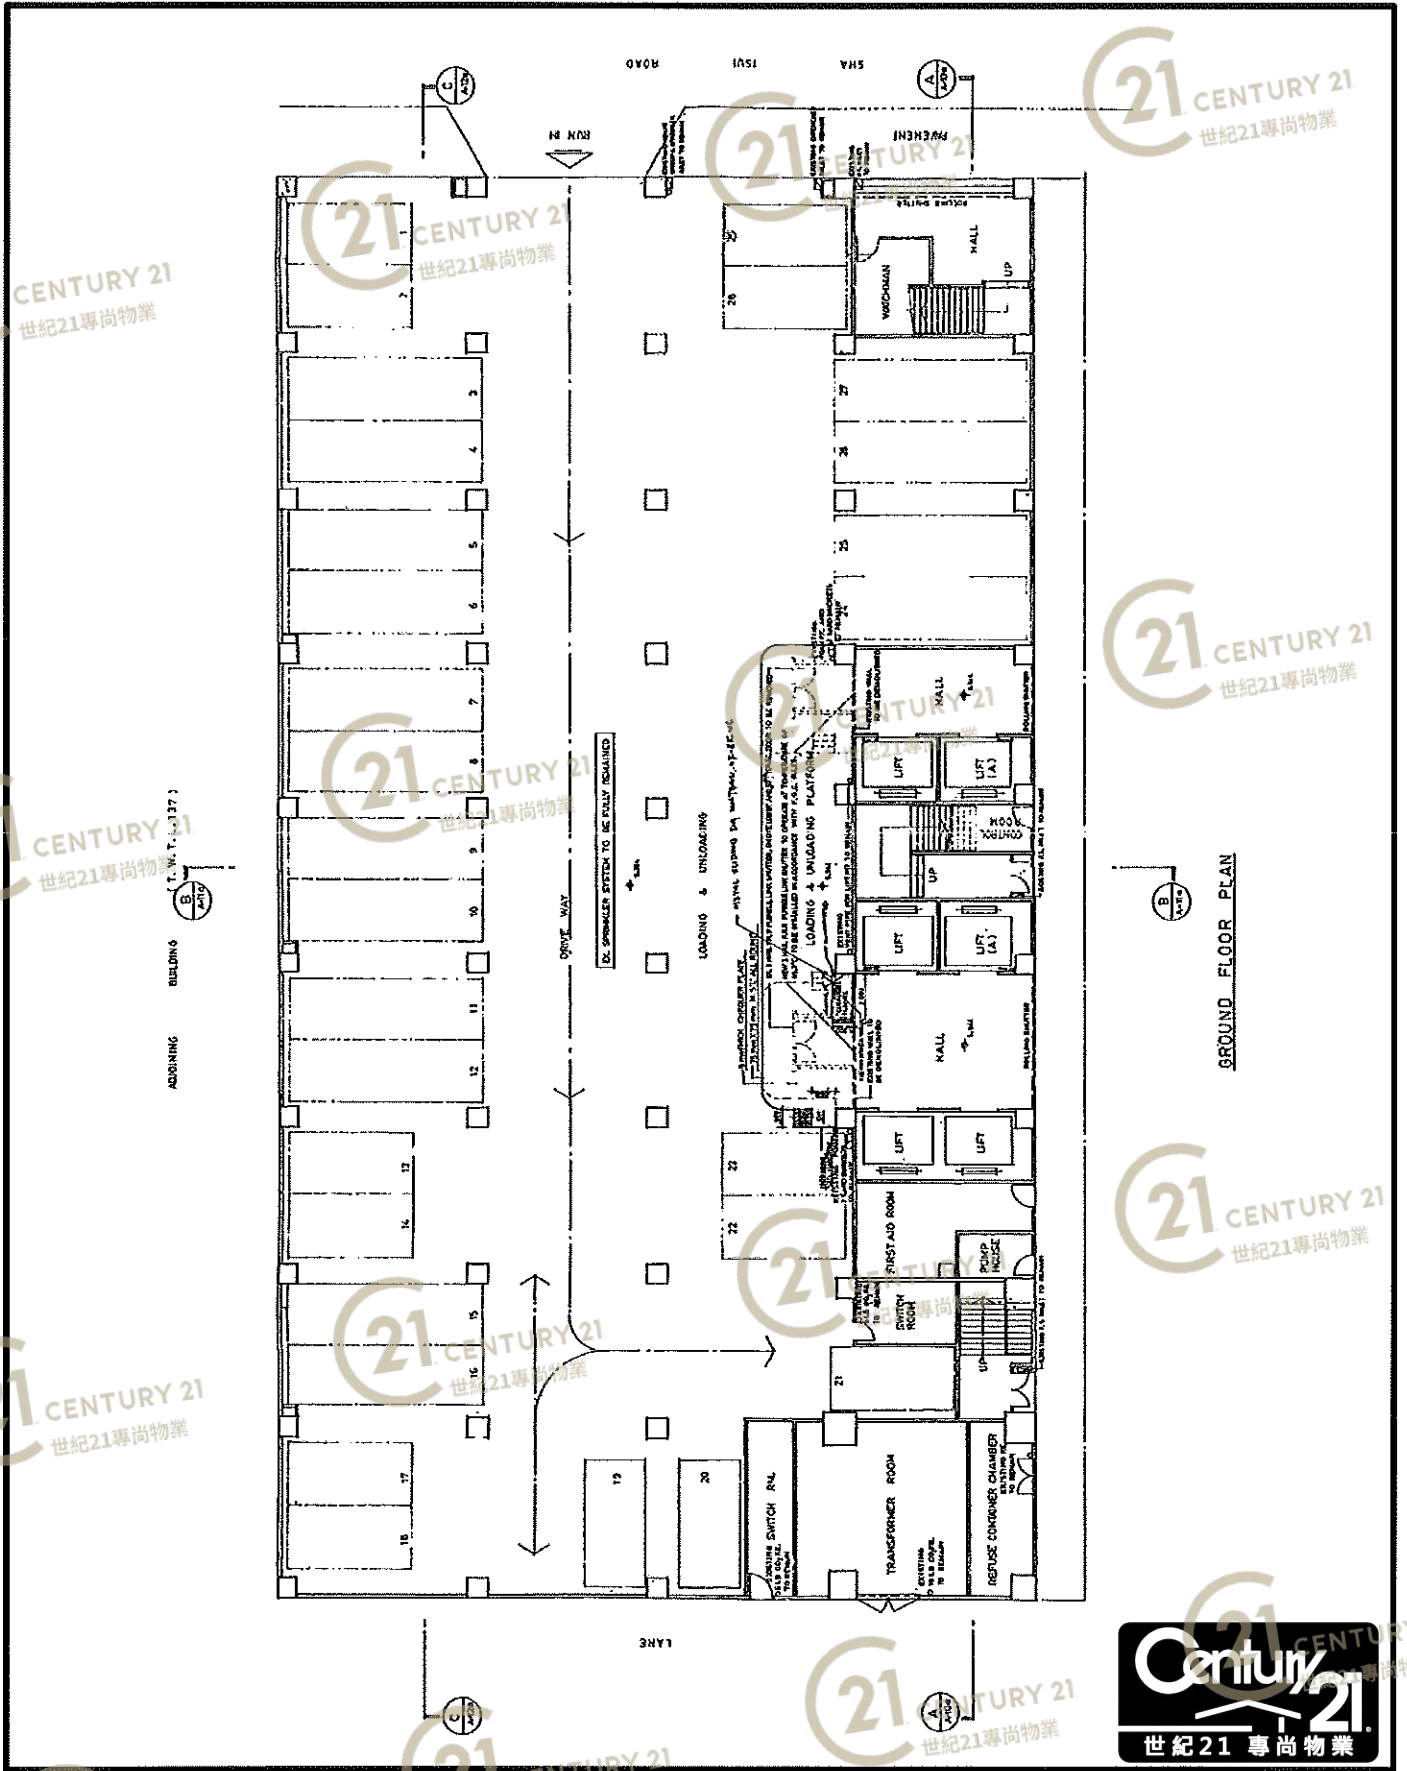

NOT TO SCALE, FOR IDENTIFICATION PURPOSE ONLY

圖中所有數據比例，一概只作參考之用

平面圖

Floor Plan

王子工業大廈 Wongs Factory Building

NOT TO SCALE, FOR IDENTIFICATION PURPOSE ONLY
圖中所有數據比例，一概只作參考之用

平面圖

Floor Plan

王子工業大廈 Wongs Factory Building

NOT TO SCALE, FOR IDENTIFICATION PURPOSE ONLY
圖中所有數據比例，一概只作參考之用

平面圖

Floor Plan

2/F-3/F

王子工業大廈 Wongs Factory Building

NOT TO SCALE, FOR IDENTIFICATION PURPOSE ONLY

圖中所有數據比例，一概只作參考之用

平面圖

Floor Plan

王子工業大廈 Wongs Factory Building

NOT TO SCALE, FOR IDENTIFICATION PURPOSE ONLY

圖中所有數據比例，一概只作參考之用

平面圖

Floor Plan

王子工業大廈 Wongs Factory Building

NOT TO SCALE, FOR IDENTIFICATION PURPOSE ONLY

圖中所有數據比例，一概只作參考之用

平面圖

Floor Plan

王子工業大廈 Wongs Factory Building

NOT TO SCALE, FOR IDENTIFICATION PURPOSE ONLY
圖中所有數據比例，一概只作參考之用

外觀圖

Building Outlook