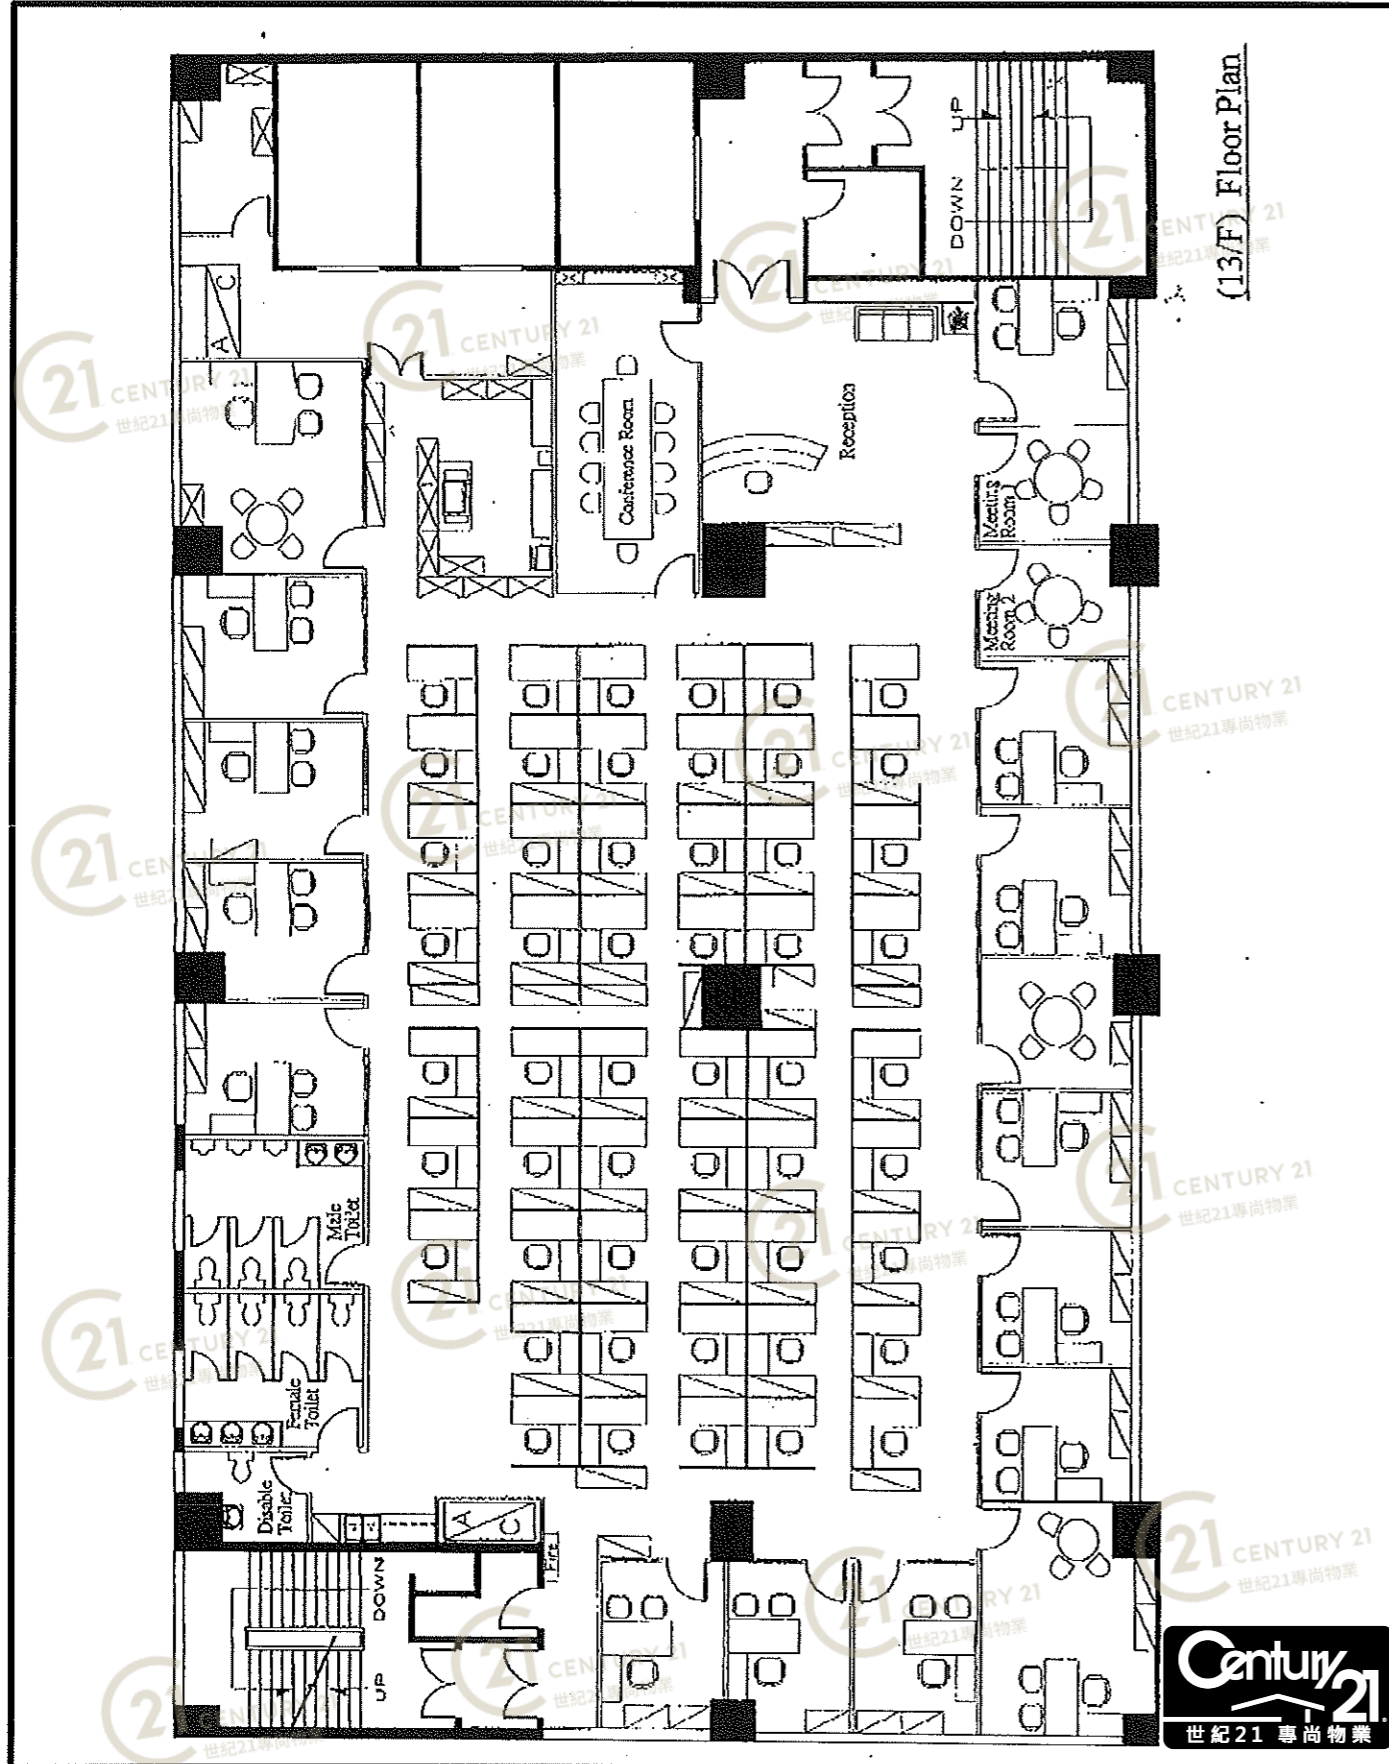

平面圖

Floor Plan

合福工業大廈 Hale Weal Industrial Building

NOT TO SCALE, FOR IDENTIFICATION PURPOSE ONLY

圖中所有數據比例, 一概只作參考之用

平面圖

Floor Plan

合福工業大廈 Hale Weal Industrial Building

NOT TO SCALE, FOR IDENTIFICATION PURPOSE ONLY

圖中所有數據比例，一概只作參考之用

平面圖

Floor Plan

(13/F) Floor Plan

合福工業大廈 Hale Weal Industrial Building

NOT TO SCALE, FOR IDENTIFICATION PURPOSE ONLY

圖中所有數據比例，一概只作參考之用

平面圖

Floor Plan

合福工業大廈 Hale Weal Industrial Building

NOT TO SCALE, FOR IDENTIFICATION PURPOSE ONLY

圖中所有數據比例，一概只作參考之用

平面圖

Floor Plan

合福工業大廈 Hale Weal Industrial Building