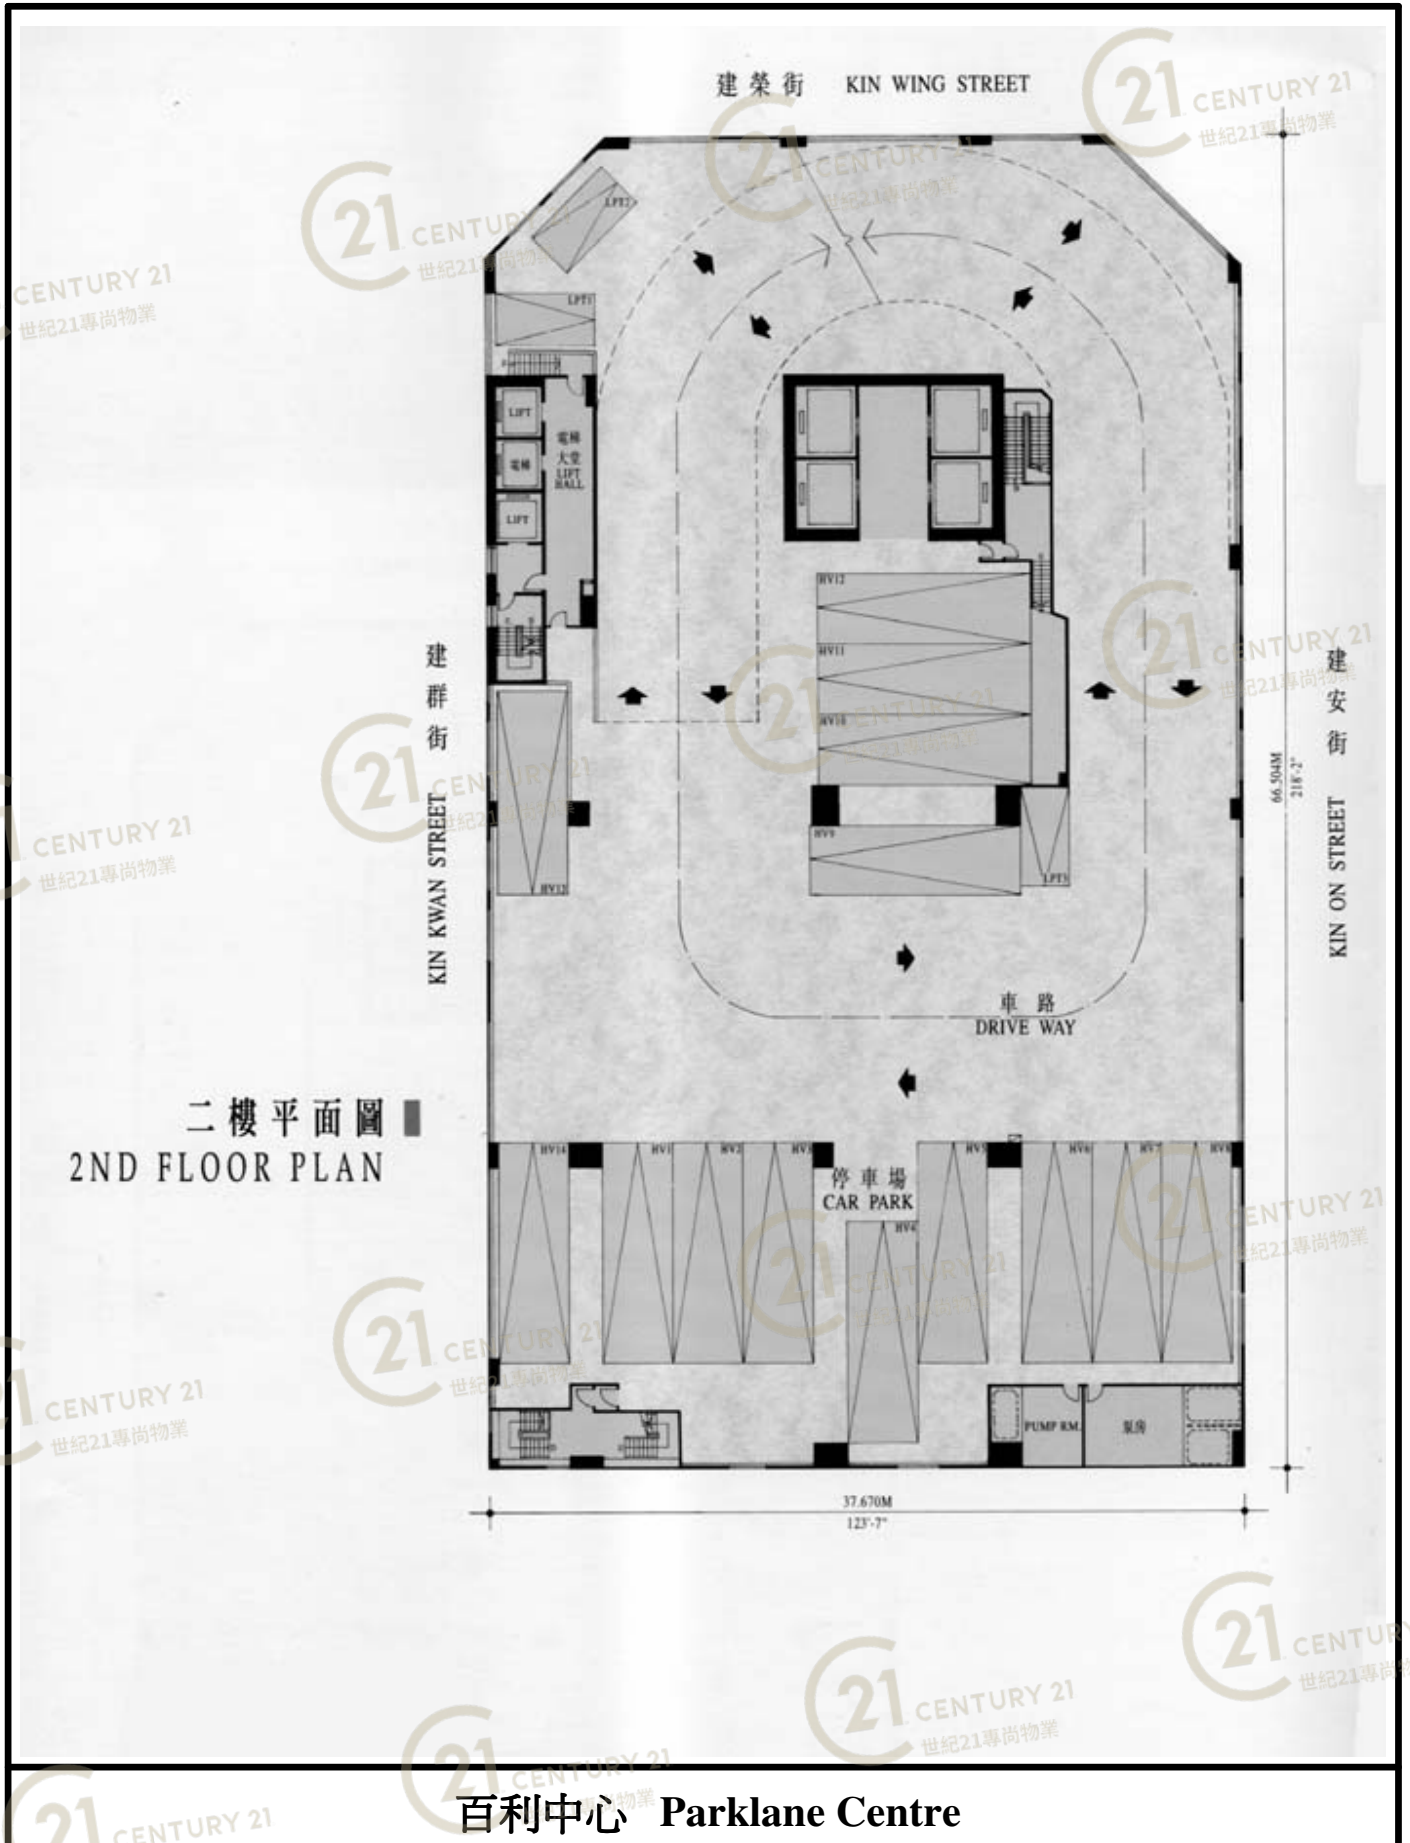

平面圖

Floor Plan

百利中心 Parklane Centre

NOT TO SCALE, FOR IDENTIFICATION PURPOSE ONLY

圖中所有數據比例，一概只作參考之用

平面圖

Floor Plan

百利中心 Parklane Centre

NOT TO SCALE, FOR IDENTIFICATION PURPOSE ONLY

圖中所有數據比例，一概只作參考之用

平面圖

Floor Plan

百利中心 Parklane Centre

NOT TO SCALE, FOR IDENTIFICATION PURPOSE ONLY

圖中所有數據比例，一概只作參考之用

平面圖

Floor Plan

NOT TO SCALE, FOR IDENTIFICATION PURPOSE ONLY

圖中所有數據比例，一概只作參考之用

平面圖

Floor Plan

百利中心 Parklane Centre

NOT TO SCALE, FOR IDENTIFICATION PURPOSE ONLY

圖中所有數據比例，一概只作參考之用