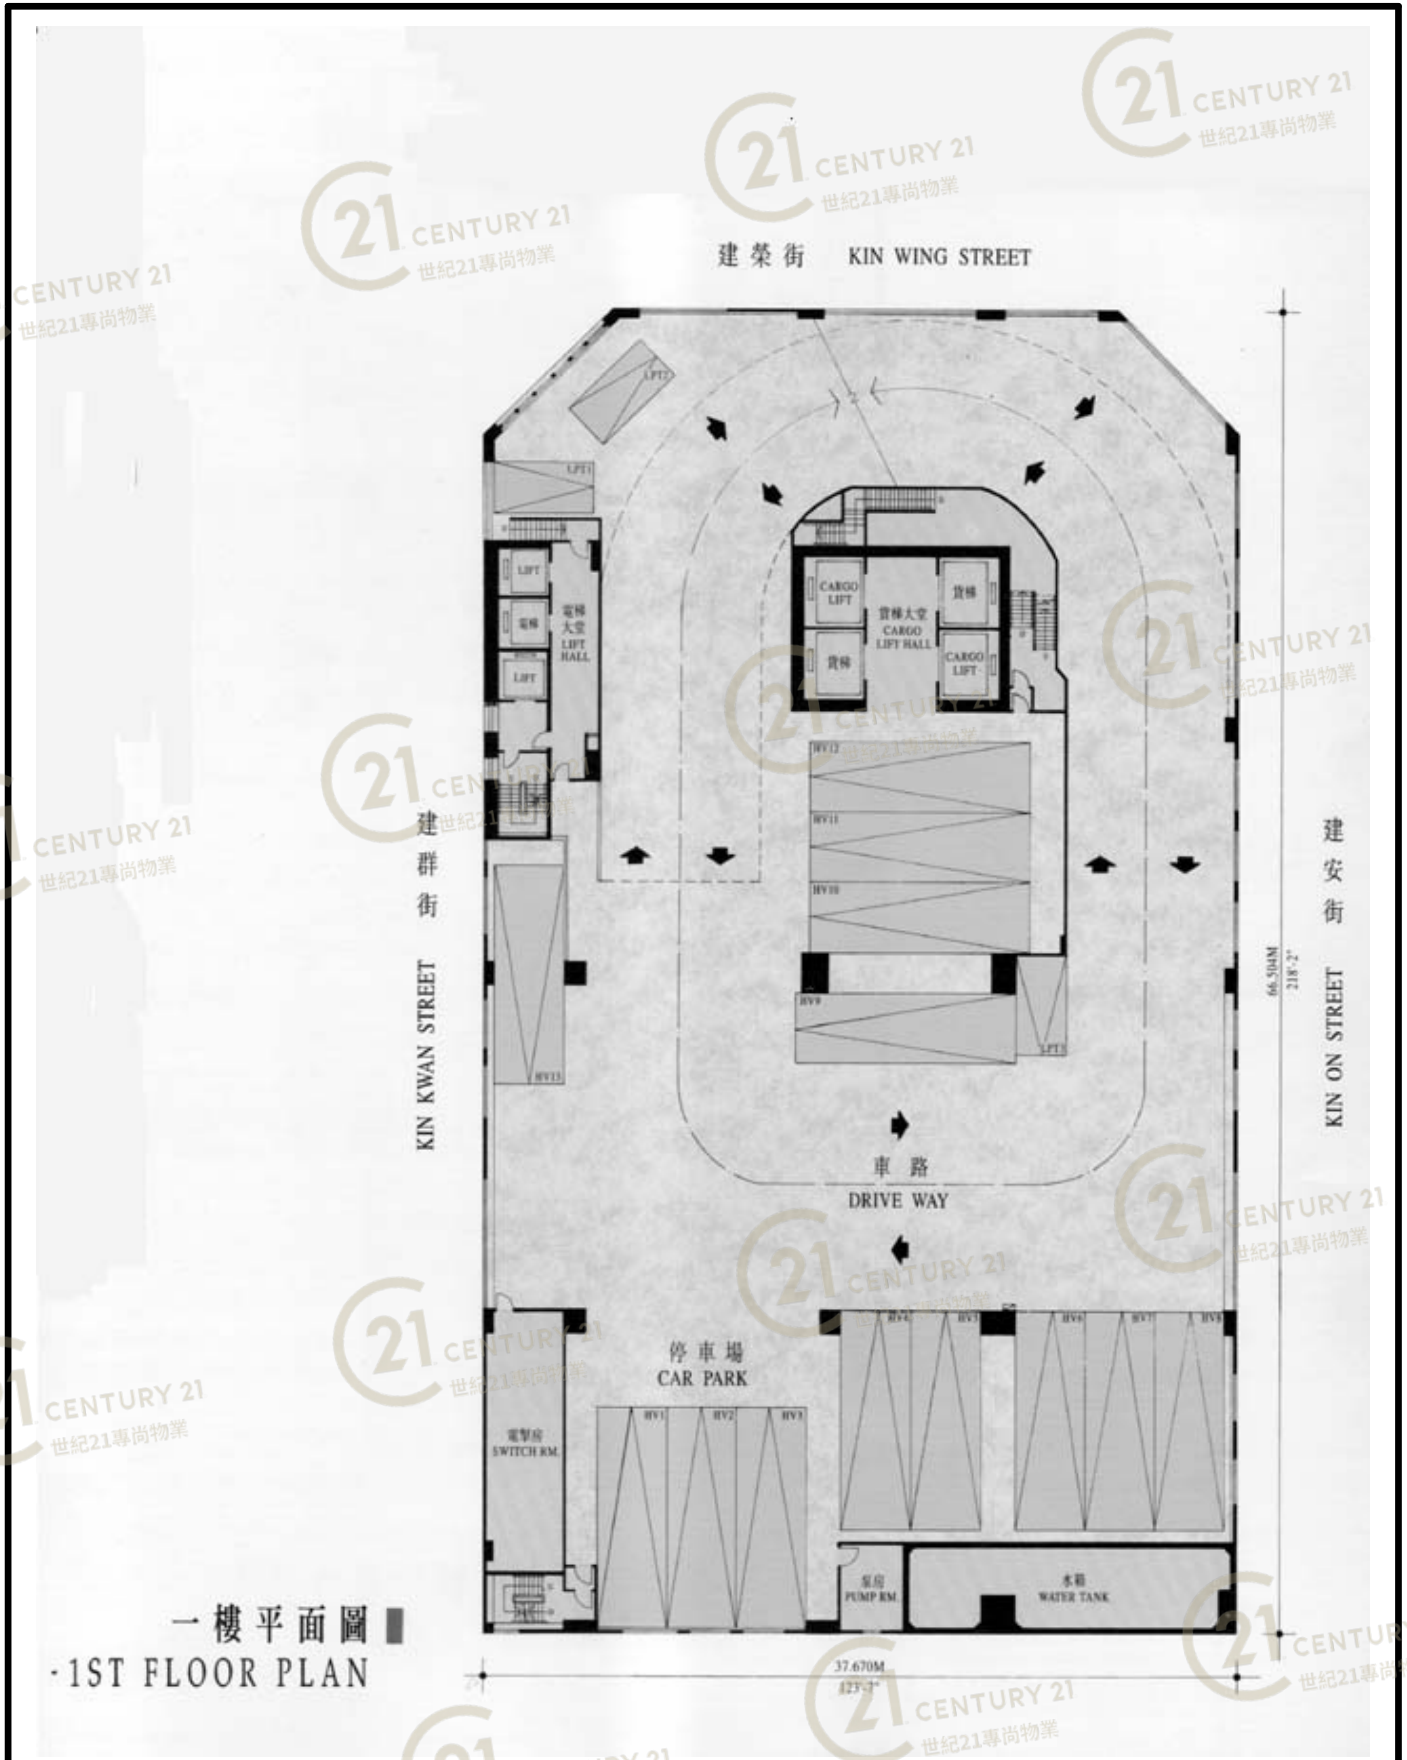

平面圖

Floor Plan

百利中心 Parklane Centre

NOT TO SCALE, FOR IDENTIFICATION PURPOSE ONLY

圖中所有數據比例，一概只作參考之用

平面圖

Floor Plan

百利中心 Parklane Centre

NOT TO SCALE, FOR IDENTIFICATION PURPOSE ONLY

圖中所有數據比例，一概只作參考之用

平面圖

Floor Plan

百利中心 Parklane Centre

NOT TO SCALE, FOR IDENTIFICATION PURPOSE ONLY

圖中所有數據比例，一概只作參考之用

平面圖

Floor Plan

NOT TO SCALE, FOR IDENTIFICATION PURPOSE ONLY

圖中所有數據比例，一概只作參考之用

平面圖

Floor Plan

百利中心 Parklane Centre

NOT TO SCALE, FOR IDENTIFICATION PURPOSE ONLY

圖中所有數據比例，一概只作參考之用