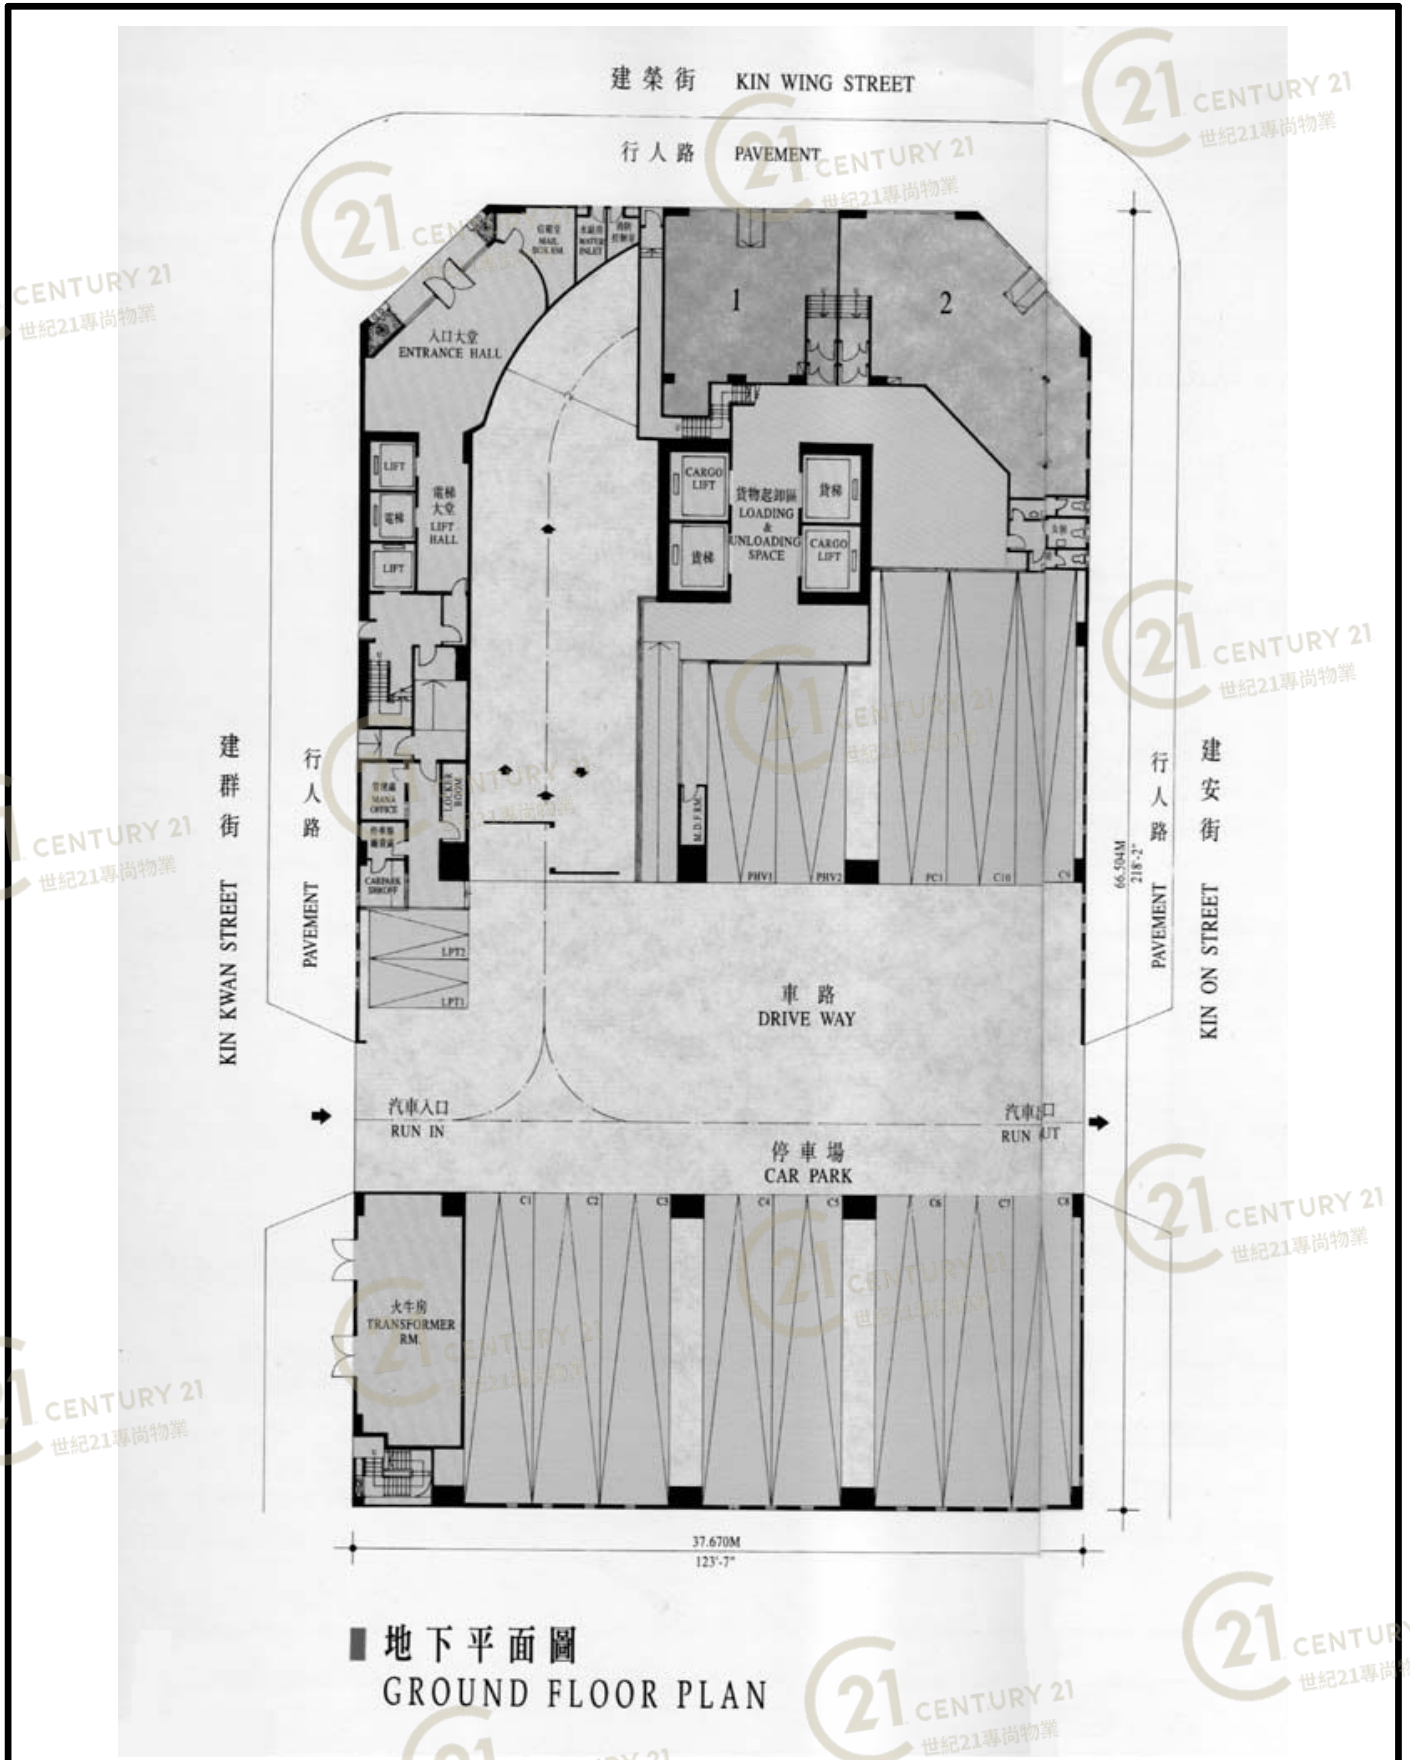

圖中所有數據比例，一概只作參考之用

平面圖

Floor Plan

9th Floor Plan

百利中心 Parklane Centre

NOT TO SCALE, FOR IDENTIFICATION PURPOSE ONLY

圖中所有數據比例，一概只作參考之用

平面圖

Floor Plan

Ground Floor Plan

百利中心 Parklane Centre

NOT TO SCALE, FOR IDENTIFICATION PURPOSE ONLY

圖中所有數據比例，一概只作參考之用

平面圖

Floor Plan

NOT TO SCALE, FOR IDENTIFICATION PURPOSE ONLY

圖中所有數據比例，一概只作參考之用

平面圖

Floor Plan

■ 地下平面圖
GROUND FLOOR PLAN

百利中心 Parklane Centre

NOT TO SCALE, FOR IDENTIFICATION PURPOSE ONLY

圖中所有數據比例，一概只作參考之用

平面圖