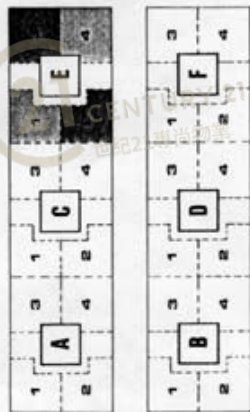

## 地下平面圖

屯門工業中心E座 Tuen Mun Industrial Centre Block E

NOT TO SCALE, FOR IDENTIFICATION PURPOSE ONLY

圖中所有數據比例，一概只作參考之用

天台平面圖

Roof Plan

屯門工業中心E座 Tuen Mun Industrial Centre Block E

NOT TO SCALE, FOR IDENTIFICATION PURPOSE ONLY

圖中所有數據比例，一概只作參考之用