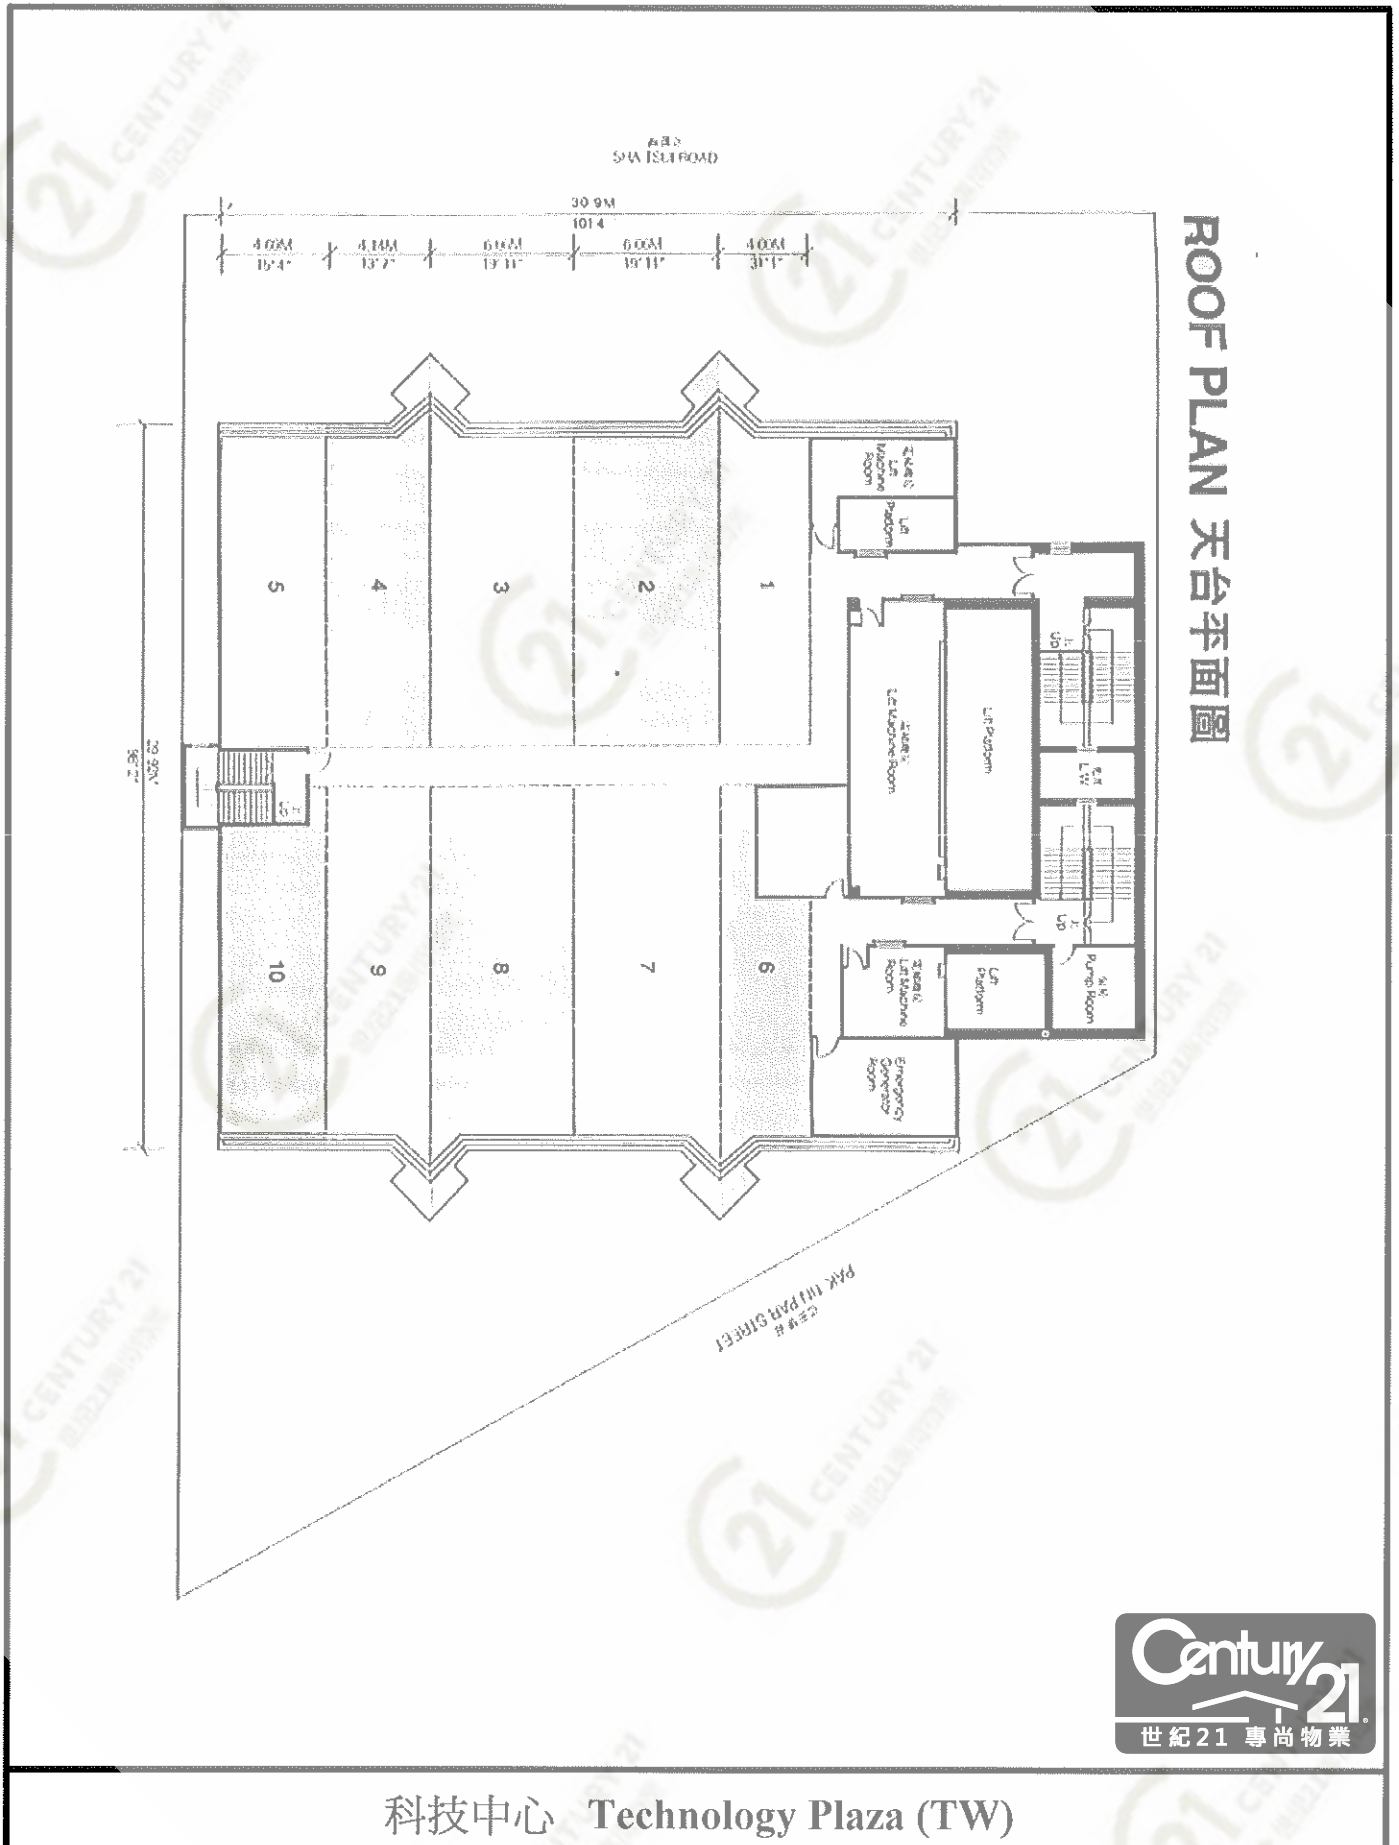

科技中心 Technology Plaza (TW)

NOT TO SCALE, FOR IDENTIFICATION PURPOSE ONLY
圖中所有數據比例，一概只作參考之用

7TH - 27TH FLOOR PLAN 七至廿七樓平面圖

科技中心 Technology Plaza (TW)

NOT TO SCALE, FOR IDENTIFICATION PURPOSE ONLY
圖中所有數據比例，一概只作參考之用

1ST BASEMENT PLAN 地庫一層平面圖

科技中心 Technology Plaza (TW)

NOT TO SCALE, FOR IDENTIFICATION PURPOSE ONLY
圖中所有數據比例，一概只作參考之用

2ND BASEMENT PLAN 地庫二層平面圖

科技中心 Technology Plaza (TW)

NOT TO SCALE, FOR IDENTIFICATION PURPOSE ONLY

圖中所有數據比例，一概只作參考之用

平面圖

Floor Plan

科技中心 Technology Plaza (TW)

NOT TO SCALE, FOR IDENTIFICATION PURPOSE ONLY

圖中所有數據比例，一概只作參考之用

科技中心 Technology Plaza (TW)

NOT TO SCALE, FOR IDENTIFICATION PURPOSE ONLY

圖中所有數據比例，一概只作參考之用

科技中心 Technology Plaza (TW)

NOT TO SCALE, FOR IDENTIFICATION PURPOSE ONLY

圖中所有數據比例，一概只作參考之用