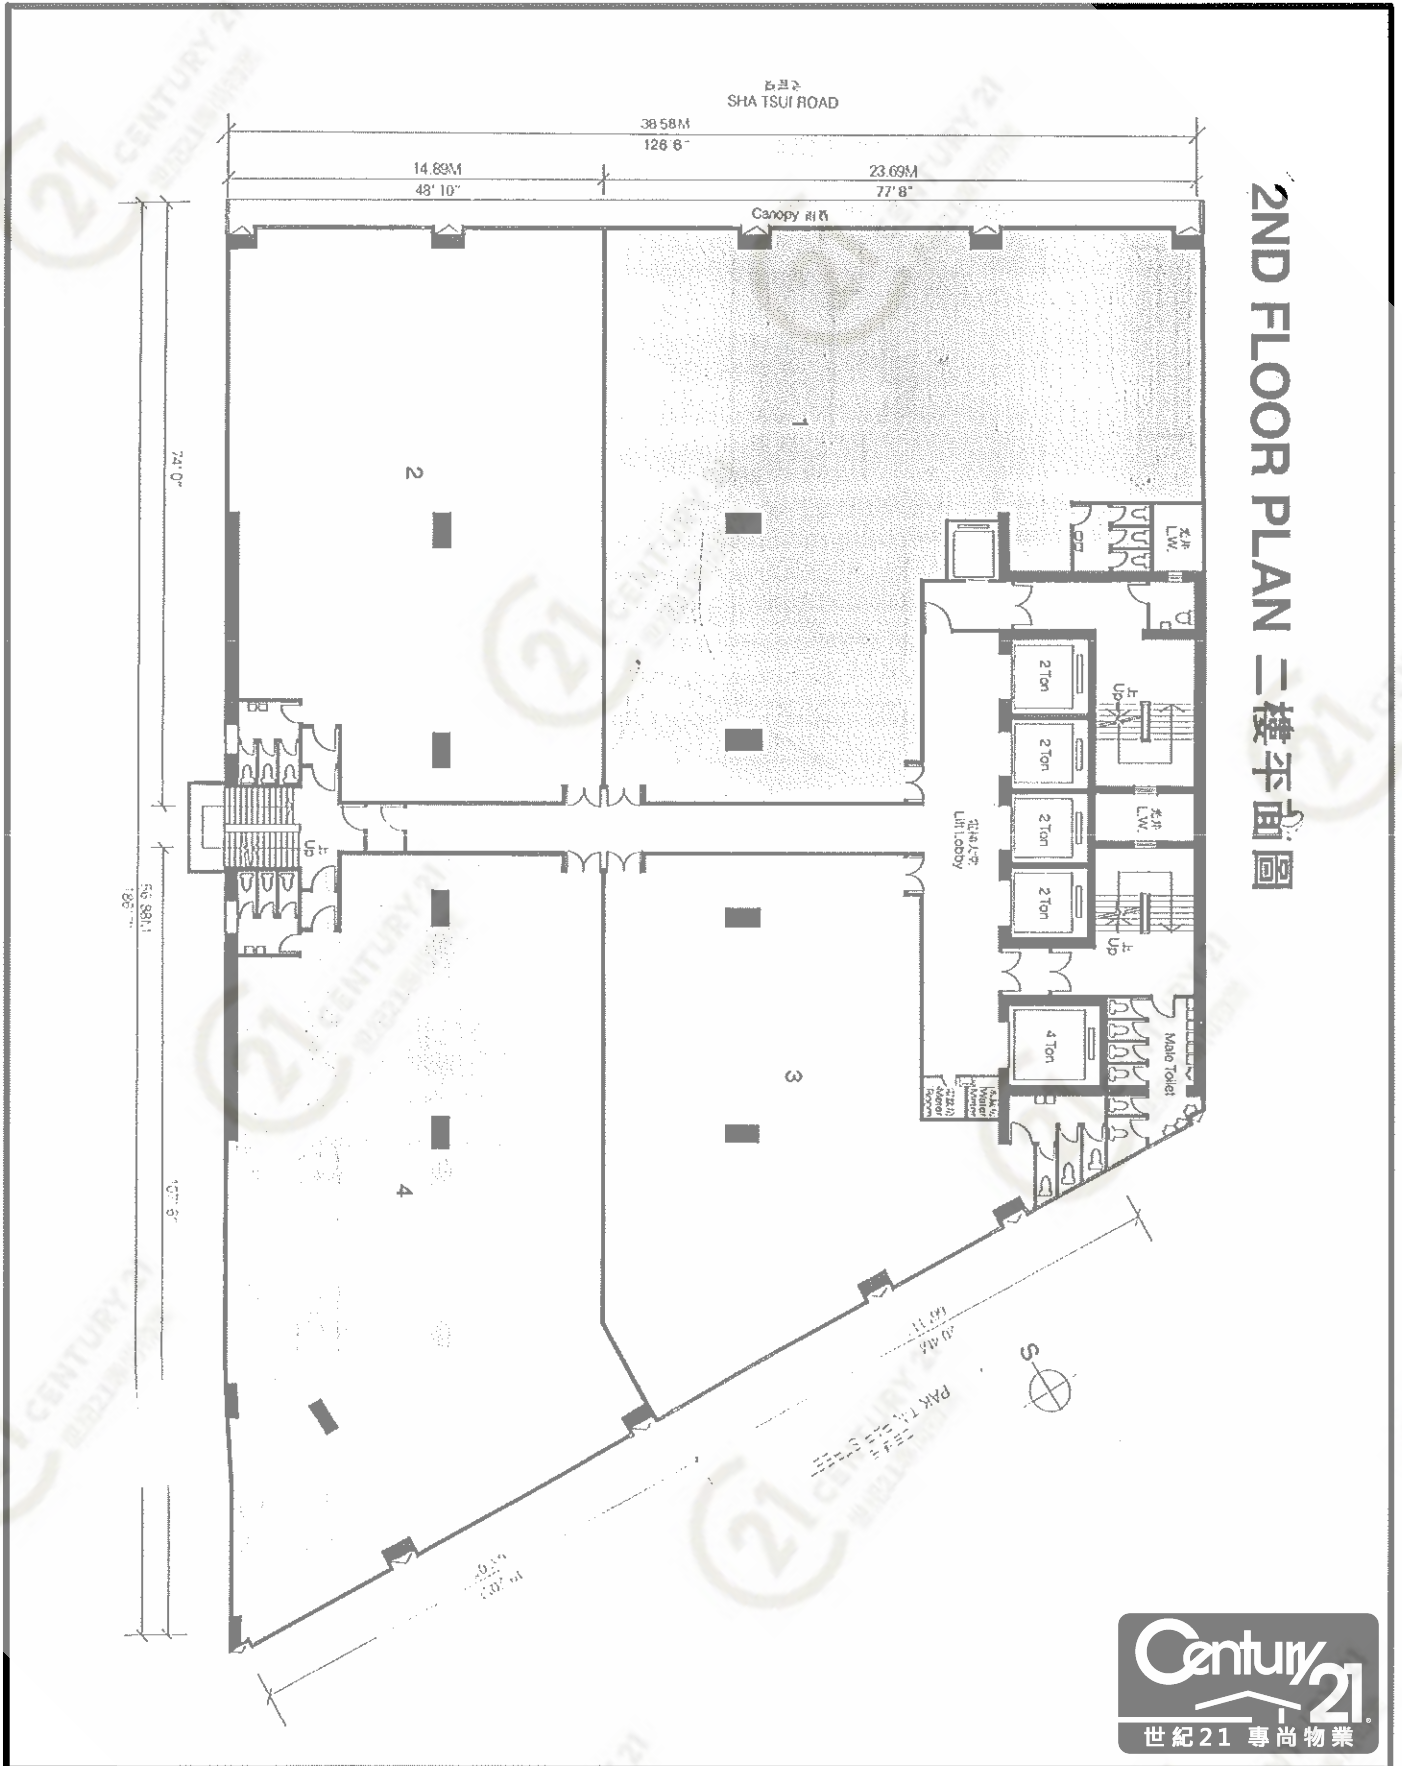

平面圖

Floor Plan

科技中心 Technology Plaza (TW)

NOT TO SCALE, FOR IDENTIFICATION PURPOSE ONLY

圖中所有數據比例，一概只作參考之用

平面圖

Floor Plan

科技中心 Technology Plaza (TW)

NOT TO SCALE, FOR IDENTIFICATION PURPOSE ONLY

圖中所有數據比例，一概只作參考之用

科技中心 Technology Plaza (TW)

NOT TO SCALE, FOR IDENTIFICATION PURPOSE ONLY

圖中所有數據比例，一概只作參考之用

平面圖

Floor Plan

5TH - 6TH FLOOR PLAN 五至六樓平面圖

科技中心 Technology Plaza (TW)

NOT TO SCALE, FOR IDENTIFICATION PURPOSE ONLY
圖中所有數據比例，一概只作參考之用

7TH - 27TH FLOOR PLAN 七至廿七樓平面圖

科技中心 Technology Plaza (TW)

NOT TO SCALE, FOR IDENTIFICATION PURPOSE ONLY
圖中所有數據比例，一概只作參考之用

1ST BASEMENT PLAN 地庫一層平面圖

科技中心 Technology Plaza (TW)

NOT TO SCALE, FOR IDENTIFICATION PURPOSE ONLY
圖中所有數據比例，一概只作參考之用

2ND BASEMENT PLAN 地庫二層平面圖

科技中心 Technology Plaza (TW)

NOT TO SCALE, FOR IDENTIFICATION PURPOSE ONLY