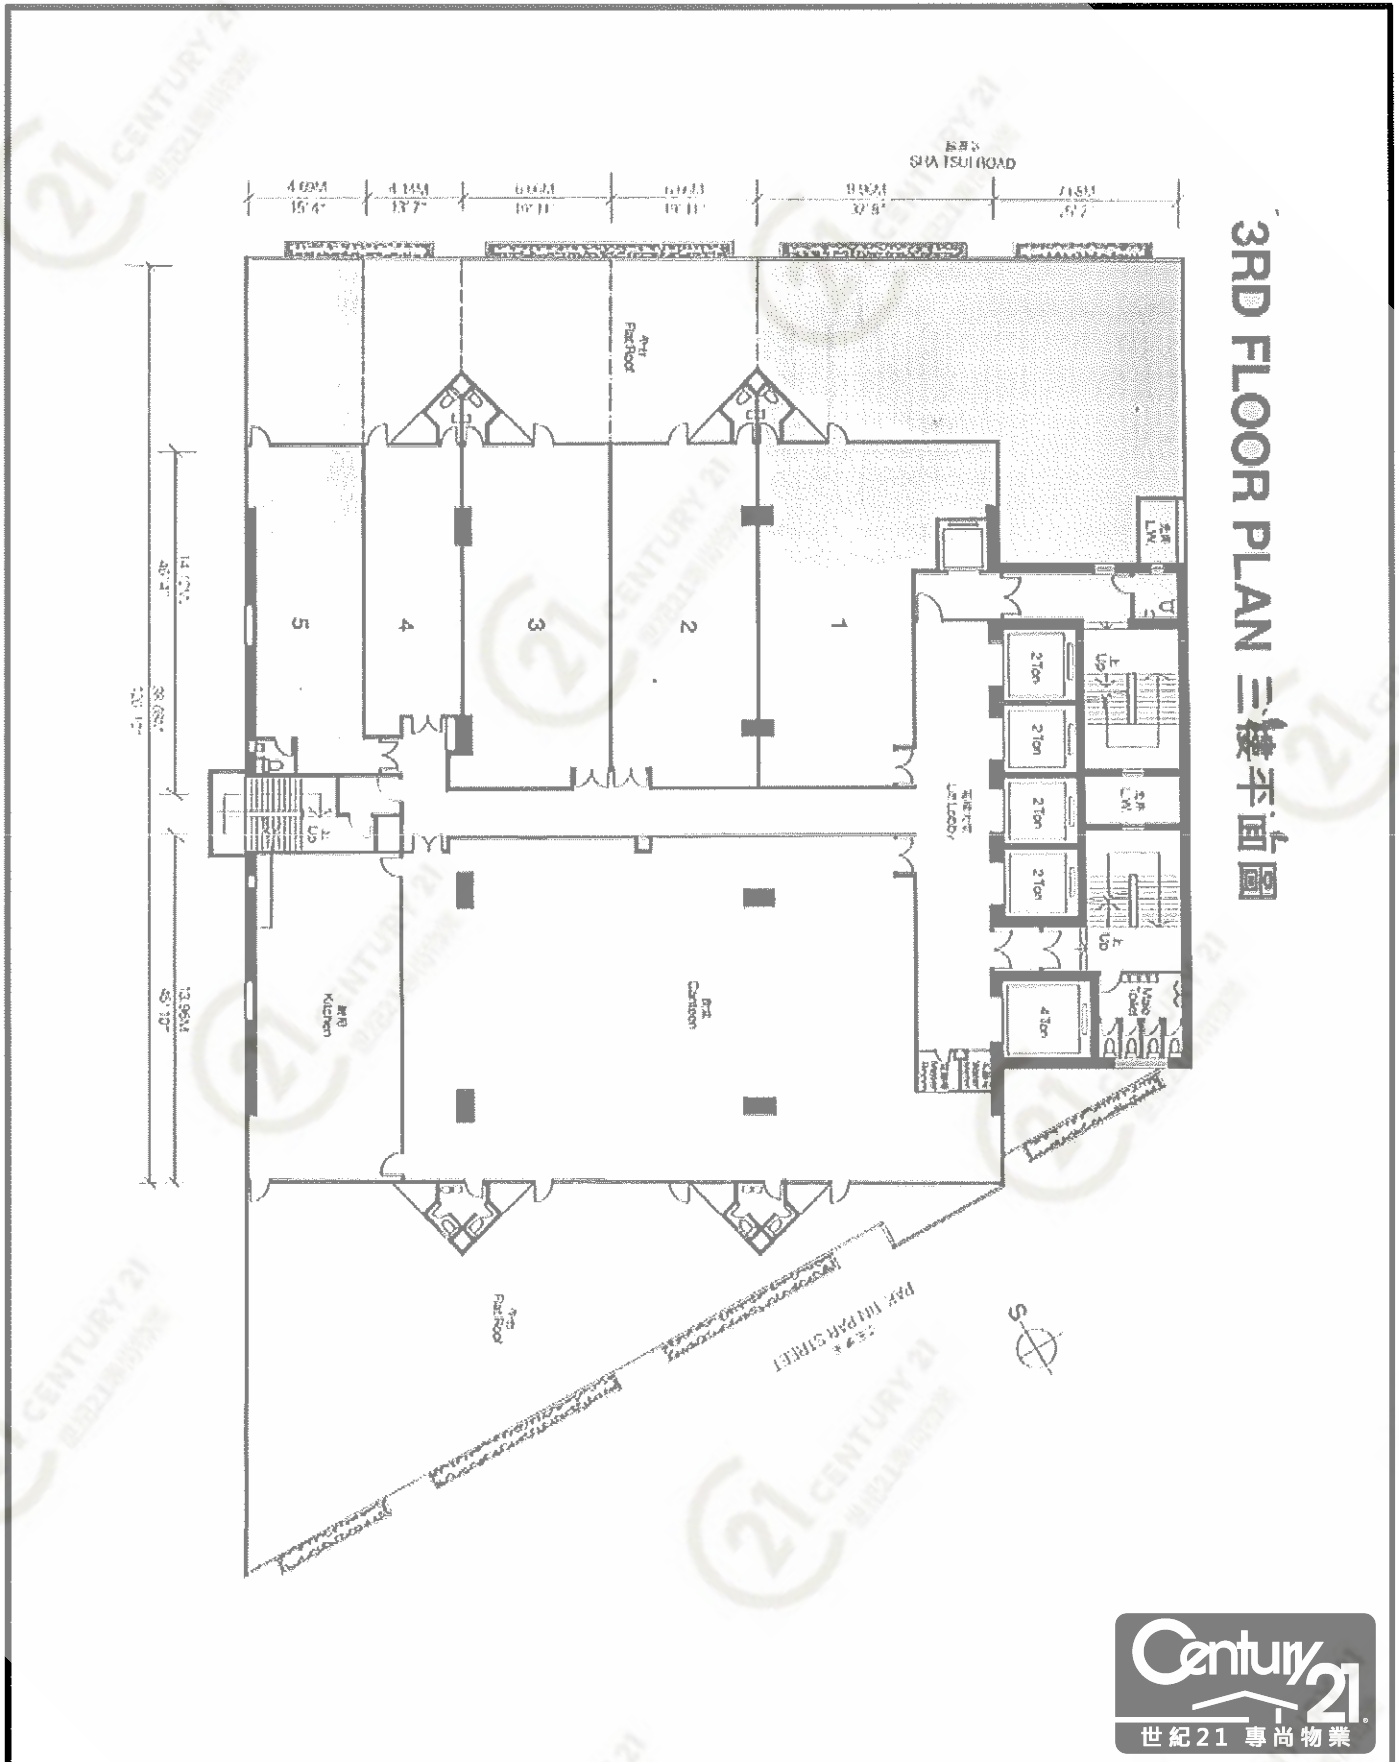

平面圖

Floor Plan

科技中心 Technology Plaza (TW)

NOT TO SCALE, FOR IDENTIFICATION PURPOSE ONLY

圖中所有數據比例，一概只作參考之用

平面圖

Floor Plan

科技中心 Technology Plaza (TW)

NOT TO SCALE, FOR IDENTIFICATION PURPOSE ONLY

圖中所有數據比例，一概只作參考之用

科技中心 Technology Plaza (TW)

NOT TO SCALE, FOR IDENTIFICATION PURPOSE ONLY

圖中所有數據比例，一概只作參考之用

平面圖

Floor Plan

5TH - 6TH FLOOR PLAN 五至六樓平面圖

科技中心 Technology Plaza (TW)

NOT TO SCALE, FOR IDENTIFICATION PURPOSE ONLY
圖中所有數據比例，一概只作參考之用

7TH - 27TH FLOOR PLAN 七至廿七樓平面圖

科技中心 Technology Plaza (TW)

NOT TO SCALE, FOR IDENTIFICATION PURPOSE ONLY
圖中所有數據比例，一概只作參考之用

1ST BASEMENT PLAN 地庫一層平面圖

科技中心 Technology Plaza (TW)

NOT TO SCALE, FOR IDENTIFICATION PURPOSE ONLY
圖中所有數據比例，一概只作參考之用

2ND BASEMENT PLAN 地庫二層平面圖

科技中心 Technology Plaza (TW)

NOT TO SCALE, FOR IDENTIFICATION PURPOSE ONLY