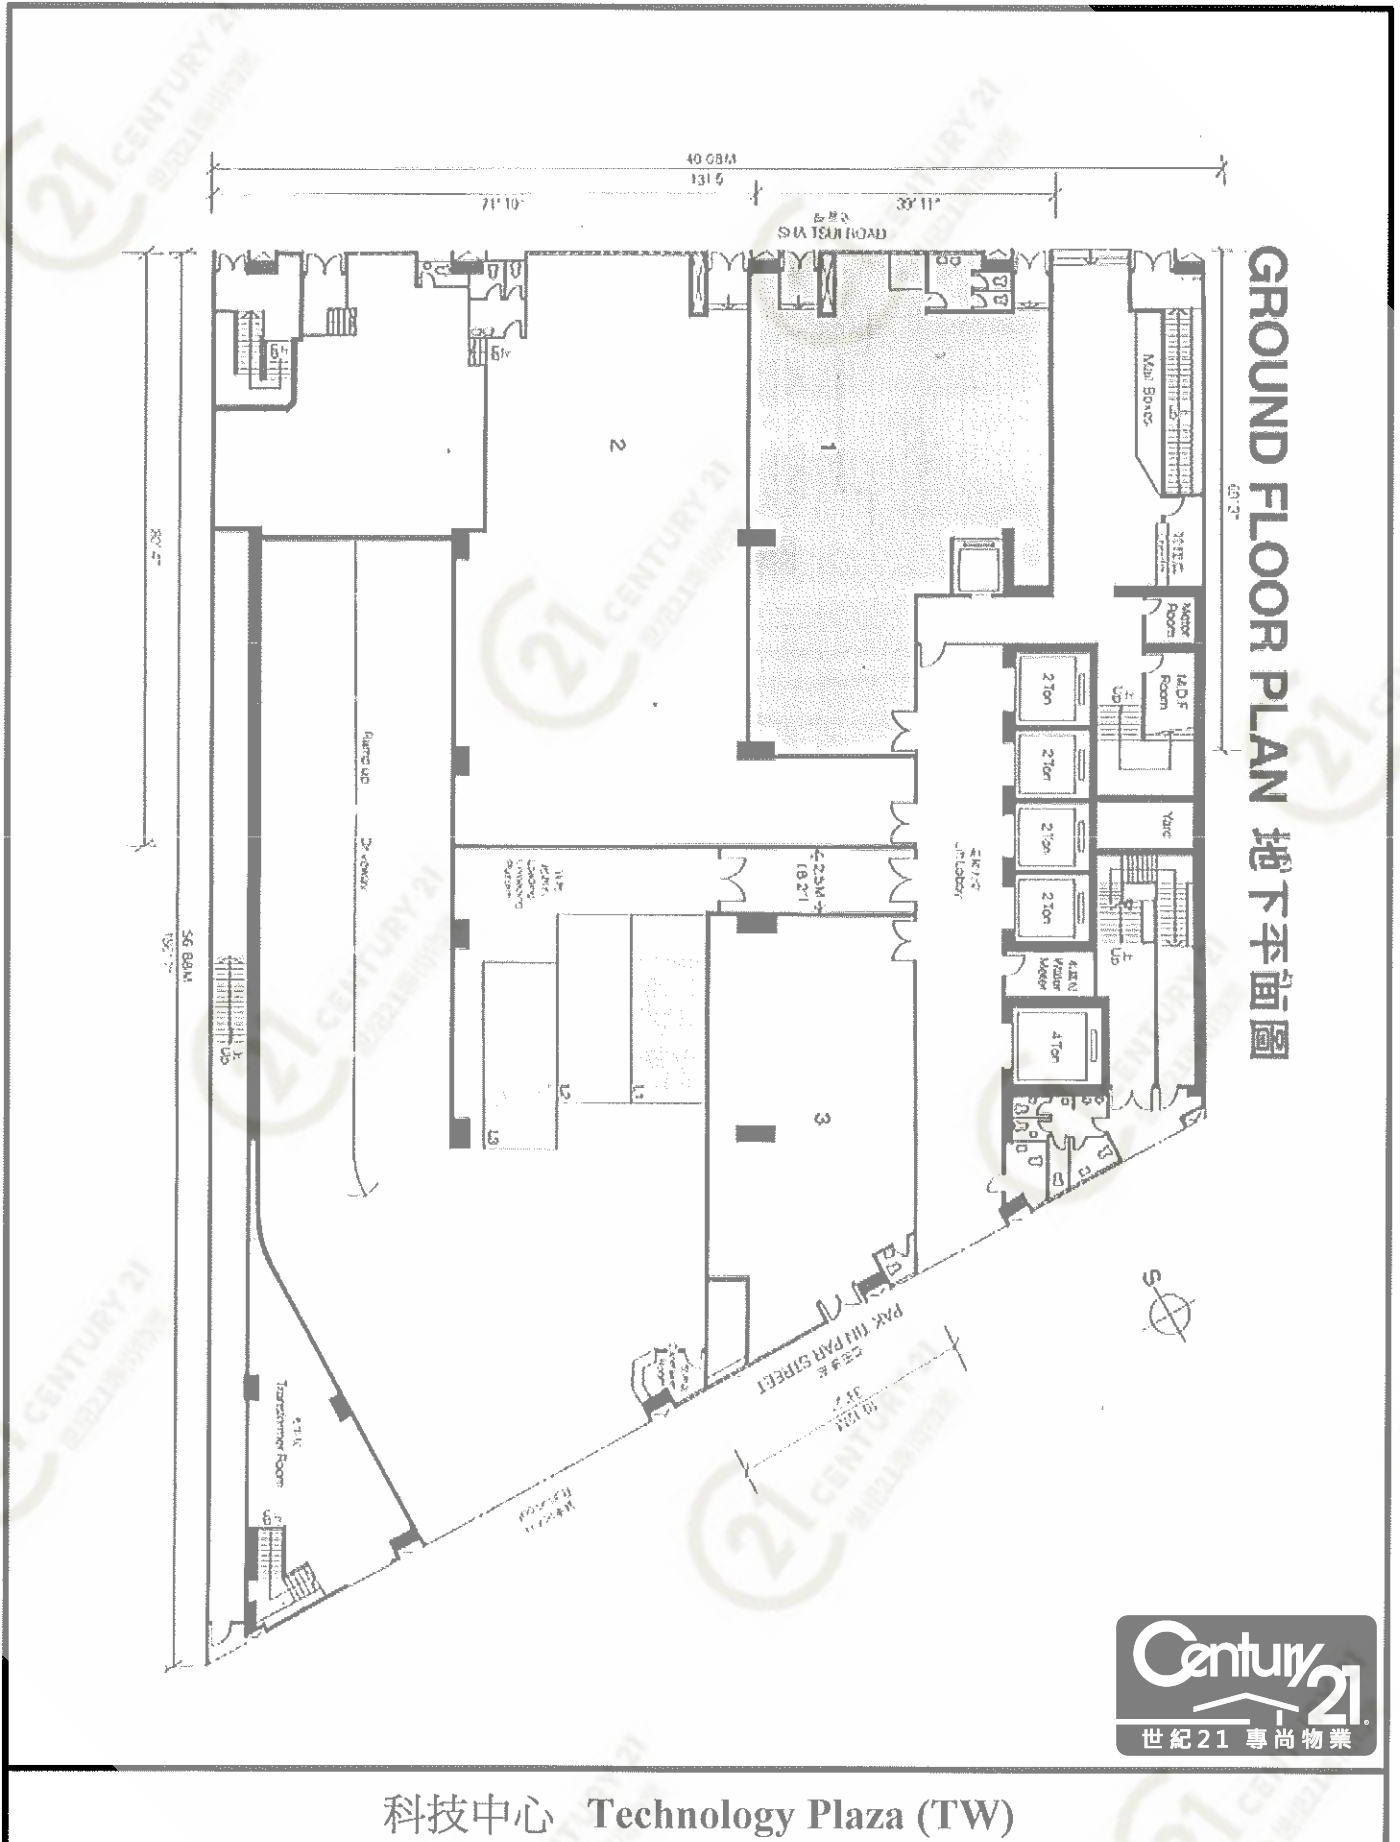

科技中心 Technology Plaza (TW)

NOT TO SCALE, FOR IDENTIFICATION PURPOSE ONLY
圖中所有數據比例，一概只作參考之用

7TH - 27TH FLOOR PLAN 七至廿七樓平面圖

科技中心 Technology Plaza (TW)

NOT TO SCALE, FOR IDENTIFICATION PURPOSE ONLY
圖中所有數據比例，一概只作參考之用

1ST BASEMENT PLAN 地庫一層平面圖

科技中心 Technology Plaza (TW)

NOT TO SCALE, FOR IDENTIFICATION PURPOSE ONLY
圖中所有數據比例，一概只作參考之用

2ND BASEMENT PLAN 地庫二層平面圖

科技中心 Technology Plaza (TW)

NOT TO SCALE, FOR IDENTIFICATION PURPOSE ONLY

圖中所有數據比例，一概只作參考之用

平面圖

Floor Plan

科技中心 Technology Plaza (TW)

NOT TO SCALE, FOR IDENTIFICATION PURPOSE ONLY

圖中所有數據比例，一概只作參考之用

科技中心 Technology Plaza (TW)

NOT TO SCALE, FOR IDENTIFICATION PURPOSE ONLY

圖中所有數據比例，一概只作參考之用

科技中心 Technology Plaza (TW)

NOT TO SCALE, FOR IDENTIFICATION PURPOSE ONLY

圖中所有數據比例，一概只作參考之用