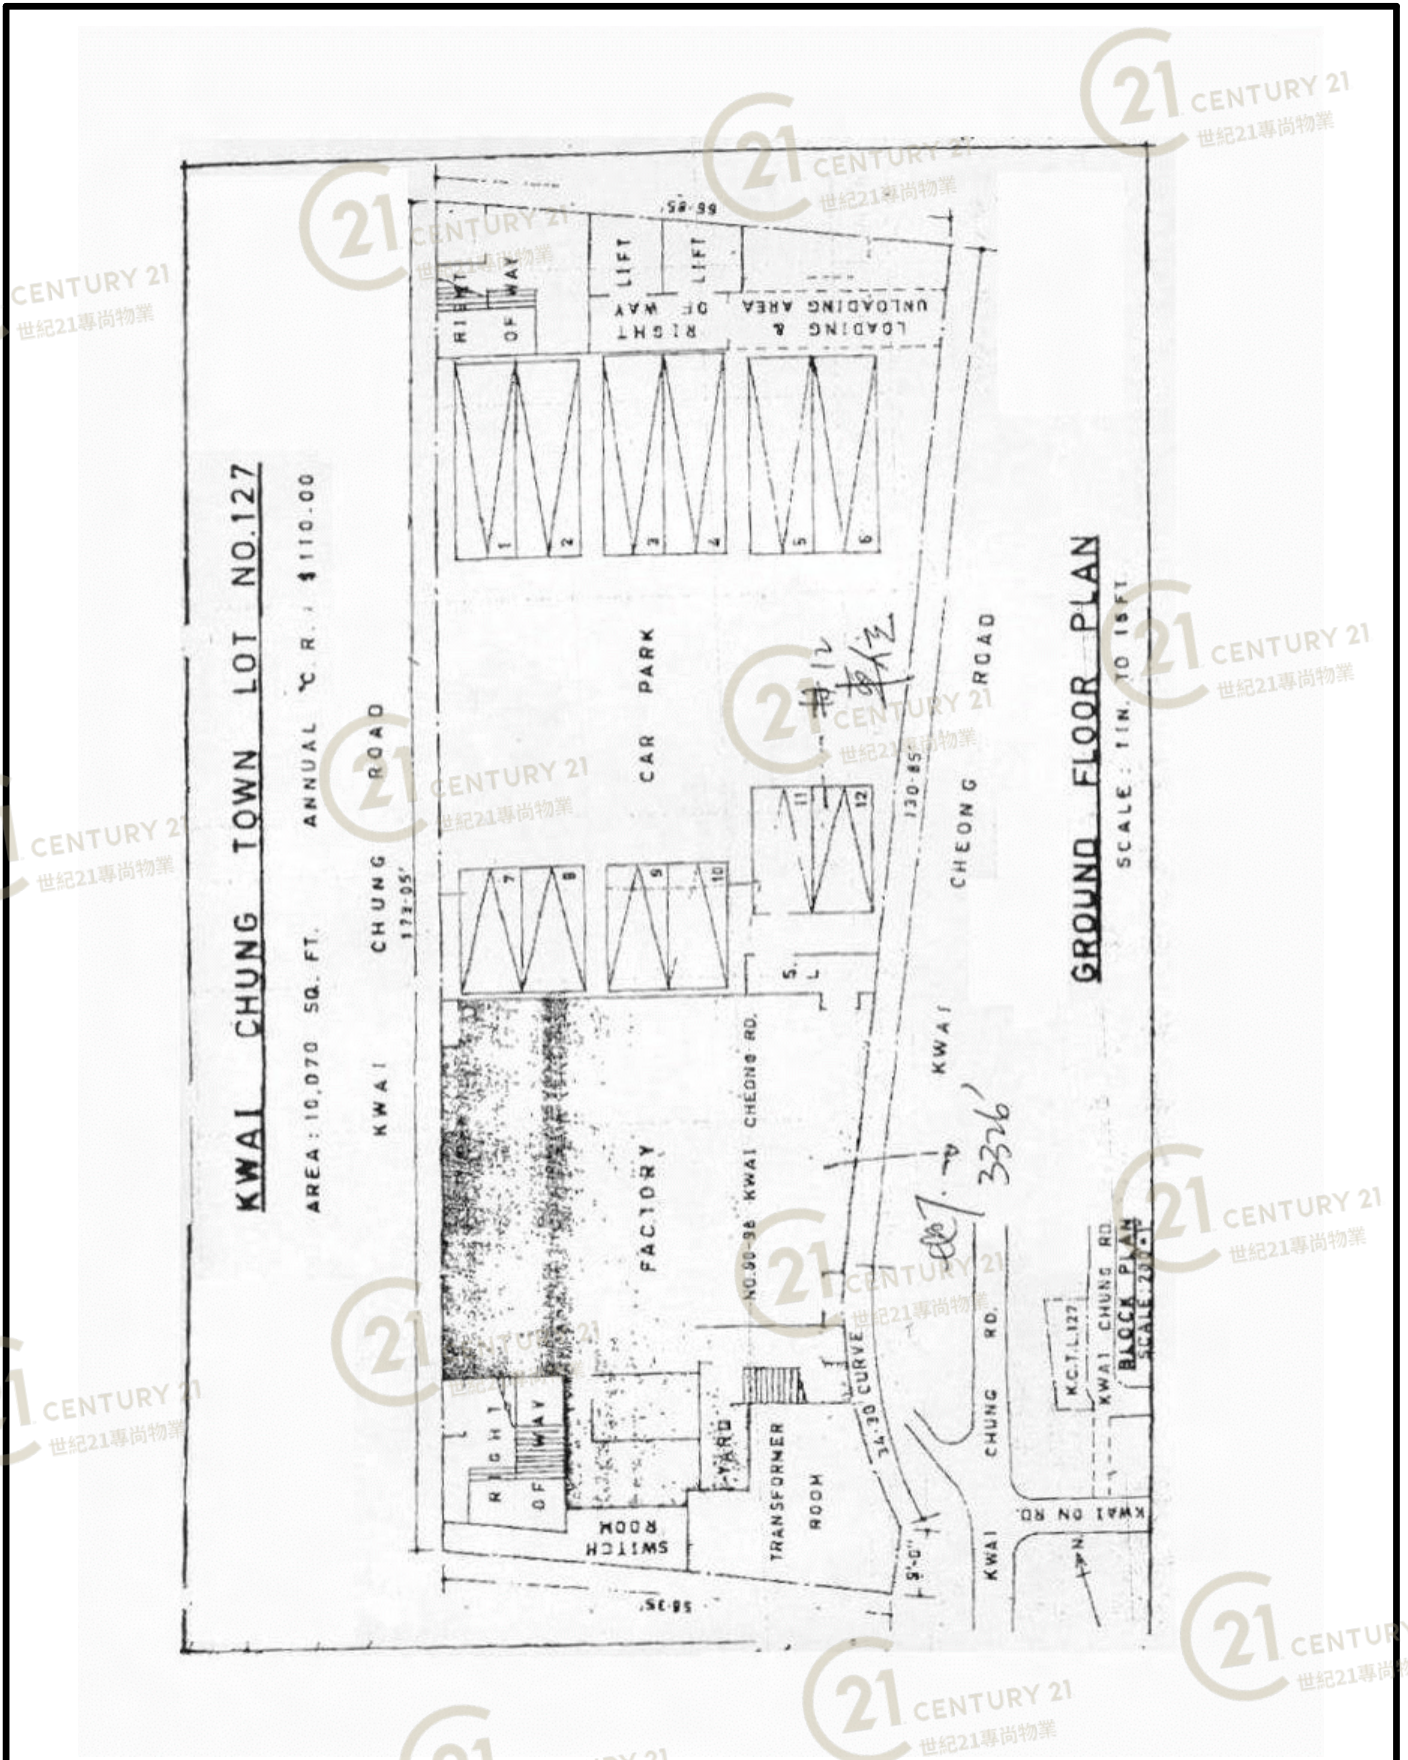

NOT TO SCALE, FOR IDENTIFICATION PURPOSE ONLY

圖中所有數據比例，一概只作參考之用

平面圖

Floor Plan

美和工業大廈 Mai Wo Industrial Building

NOT TO SCALE, FOR IDENTIFICATION PURPOSE ONLY

圖中所有數據比例，一概只作參考之用

平面圖

Floor Plan

美和工業大廈 Mai Wo Industrial Building

NOT TO SCALE, FOR IDENTIFICATION PURPOSE ONLY

圖中所有數據比例，一概只作參考之用

美和工業大廈 Mai Wo Industrial Building

NOT TO SCALE, FOR IDENTIFICATION PURPOSE ONLY

圖中所有數據比例，一概只作參考之用

美和工業大廈 Mai Wo Industrial Building

NOT TO SCALE, FOR IDENTIFICATION PURPOSE ONLY

圖中所有數據比例，一概只作參考之用

平面圖

Floor Plan

葵昌路90-98號美和工業大廈3樓

設備

全新寫字樓裝修, 天花, 地氈, 玻璃大門.