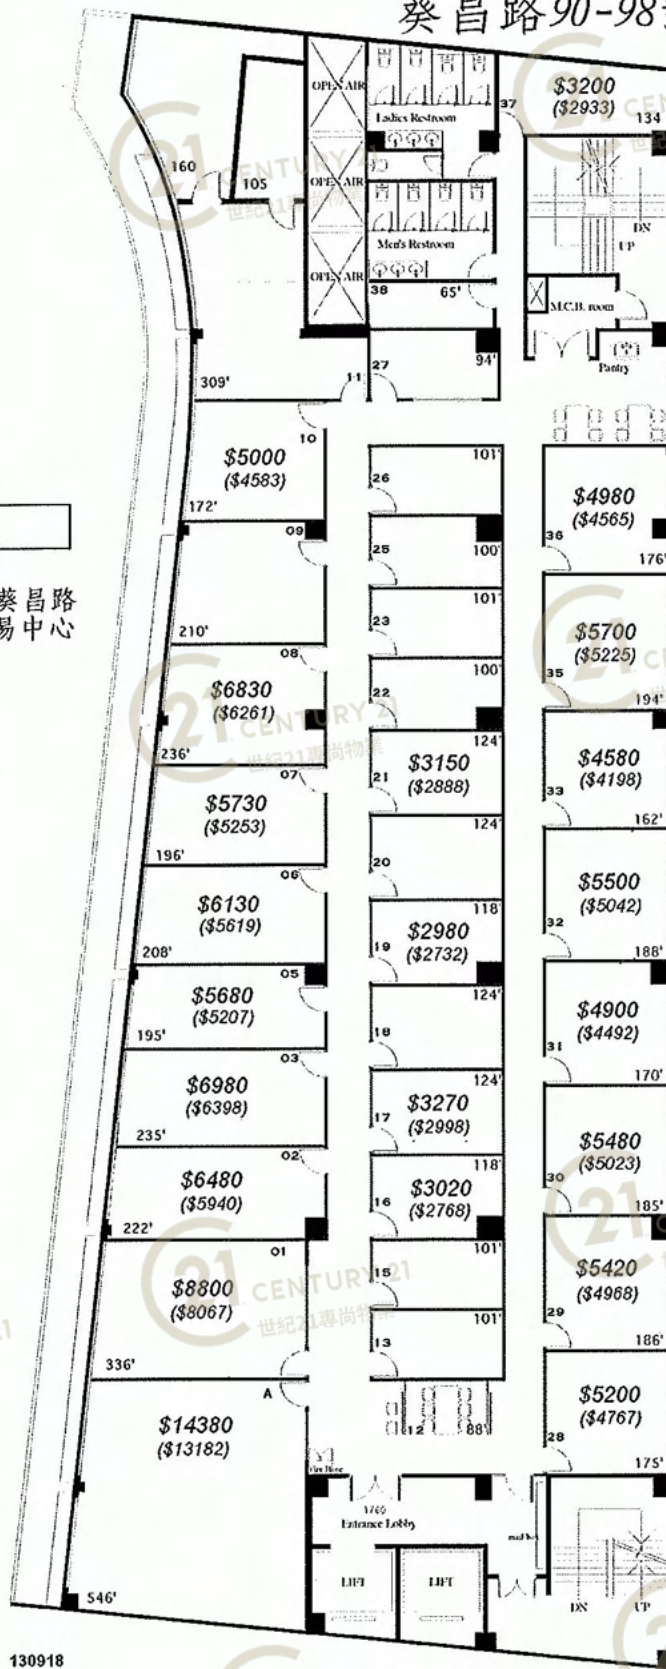

NOT TO SCALE, FOR IDENTIFICATION PURPOSE ONLY

圖中所有數據比例，一概只作參考之用

平面圖

Floor Plan

美和工業大廈 Mai Wo Industrial Building

NOT TO SCALE, FOR IDENTIFICATION PURPOSE ONLY

圖中所有數據比例，一概只作參考之用

平面圖

Floor Plan

美和工業大廈 Mai Wo Industrial Building

NOT TO SCALE, FOR IDENTIFICATION PURPOSE ONLY

圖中所有數據比例，一概只作參考之用

美和工業大廈 Mai Wo Industrial Building

NOT TO SCALE, FOR IDENTIFICATION PURPOSE ONLY

圖中所有數據比例，一概只作參考之用

美和工業大廈 Mai Wo Industrial Building

NOT TO SCALE, FOR IDENTIFICATION PURPOSE ONLY

圖中所有數據比例，一概只作參考之用

平面圖

Floor Plan

葵昌路90-98號美和工業大廈3樓

設備

全新寫字樓裝修, 天花, 地氈, 玻璃大門.

葵涌道
葵興港鐵站

預繳11個月租金 免租一個月
括號內的租金為計算後的平均數

紅色數字為實用面積(地毯面積)
只供參考

www.flickr.com/photos/101271910@N02/

美和工業大廈 Mai Wo Industrial Building

NOT TO SCALE, FOR IDENTIFICATION PURPOSE ONLY

圖中所有數據比例, 一概只作參考之用

外觀圖