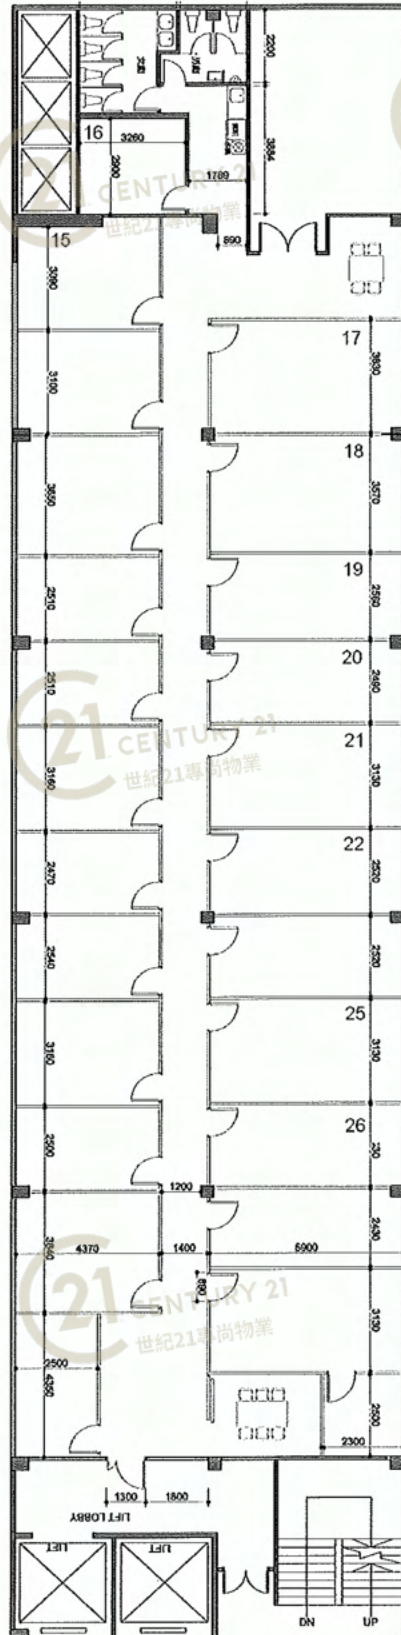

美和工業大廈 Mai Wo Industrial Building

NOT TO SCALE, FOR IDENTIFICATION PURPOSE ONLY

圖中所有數據比例，一概只作參考之用

平面圖

Floor Plan

葵昌路90-98號美和工業大廈3樓

設備

全新寫字樓裝修, 天花, 地氈, 玻璃大門.

美和工業大廈 Mai Wo Industrial Building

NOT TO SCALE, FOR IDENTIFICATION PURPOSE ONLY

圖中所有數據比例，一概只作參考之用

外觀圖

Building Outlook

美和工業大廈 Mai Wo Industrial Building

NOT TO SCALE, FOR IDENTIFICATION PURPOSE ONLY

圖中所有數據比例，一概只作參考之用

外觀圖

Building Outlook

美和工業大廈 Mai Wo Industrial Building

NOT TO SCALE, FOR IDENTIFICATION PURPOSE ONLY

圖中所有數據比例，一概只作參考之用

平面圖

Floor Plan

葵昌路98號美和工廈13/F

200呎
有來去水

460呎

1) 免費寬頻、公司水牌。

450呎

2) 假天花、地氈、落地玻璃, 戶戶有窗。

3) 會議室時租或日租。

320呎

4) 茶水間免費冷熱飲用水、使用雪櫃、微波爐。