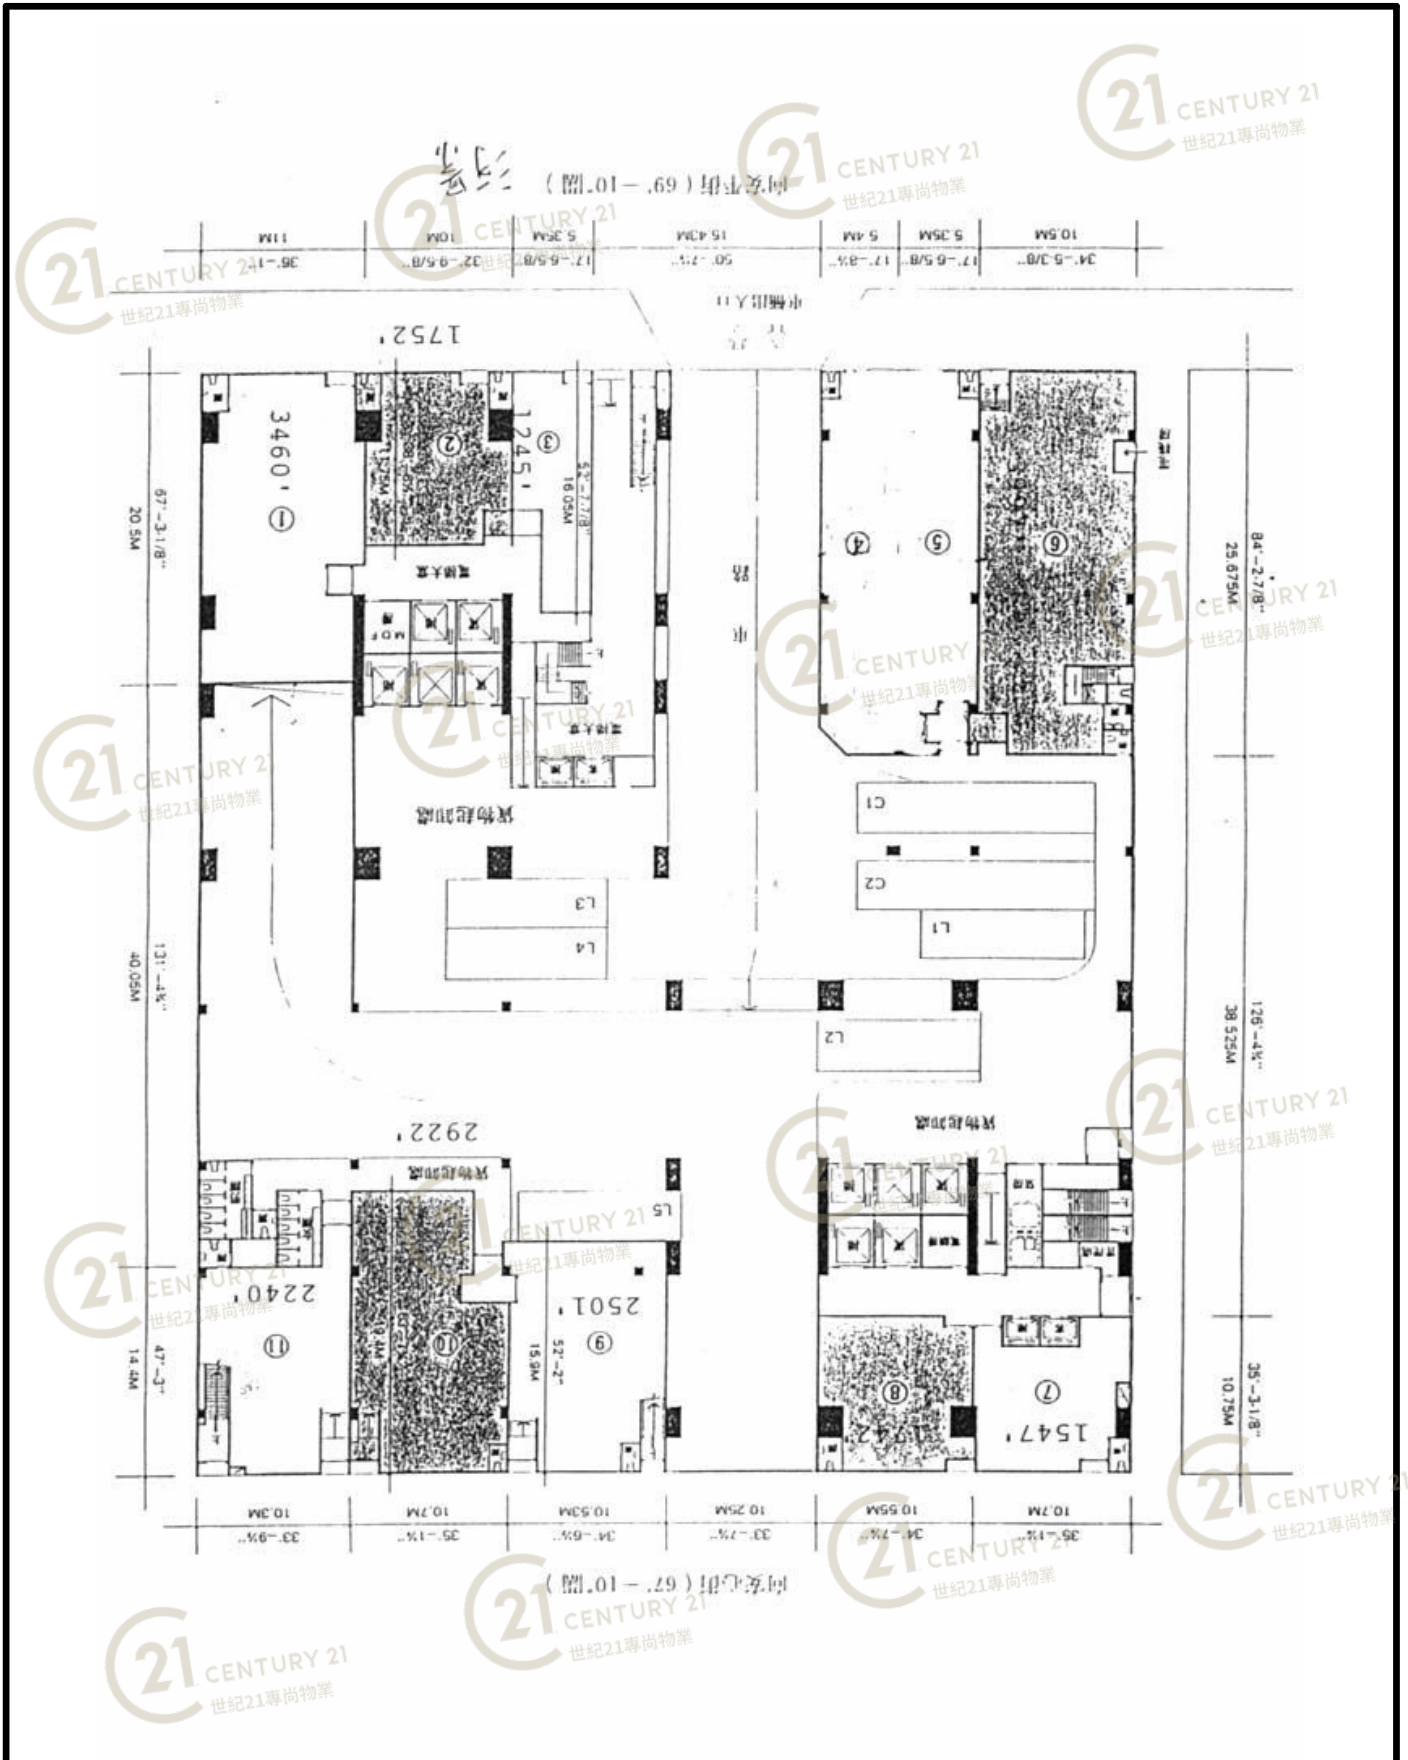

平面圖

Floor Plan

新貿中心B座 New Trade Plaza Block B

NOT TO SCALE, FOR IDENTIFICATION PURPOSE ONLY

圖中所有數據比例，一概只作參考之用

平面圖

Floor Plan

新貿中心B座 New Trade Plaza Block B

NOT TO SCALE, FOR IDENTIFICATION PURPOSE ONLY

圖中所有數據比例，一概只作參考之用

平面圖

Floor Plan

新貿中心B座 New Trade Plaza Block B

NOT TO SCALE, FOR IDENTIFICATION PURPOSE ONLY

圖中所有數據比例，一概只作參考之用

平面圖

Floor Plan

新貿中心B座 New Trade Plaza Block B

NOT TO SCALE, FOR IDENTIFICATION PURPOSE ONLY

圖中所有數據比例，一概只作參考之用

平面圖

Floor Plan

沙田石門新貿中心 B 座 16/F 12.

新貿中心B座 New Trade Plaza Block B

NOT TO SCALE, FOR IDENTIFICATION PURPOSE ONLY

圖中所有數據比例，一概只作參考之用

外觀圖

Building Outlook

新貿中心B座 New Trade Plaza Block B

NOT TO SCALE, FOR IDENTIFICATION PURPOSE ONLY

圖中所有數據比例，一概只作參考之用

外觀圖