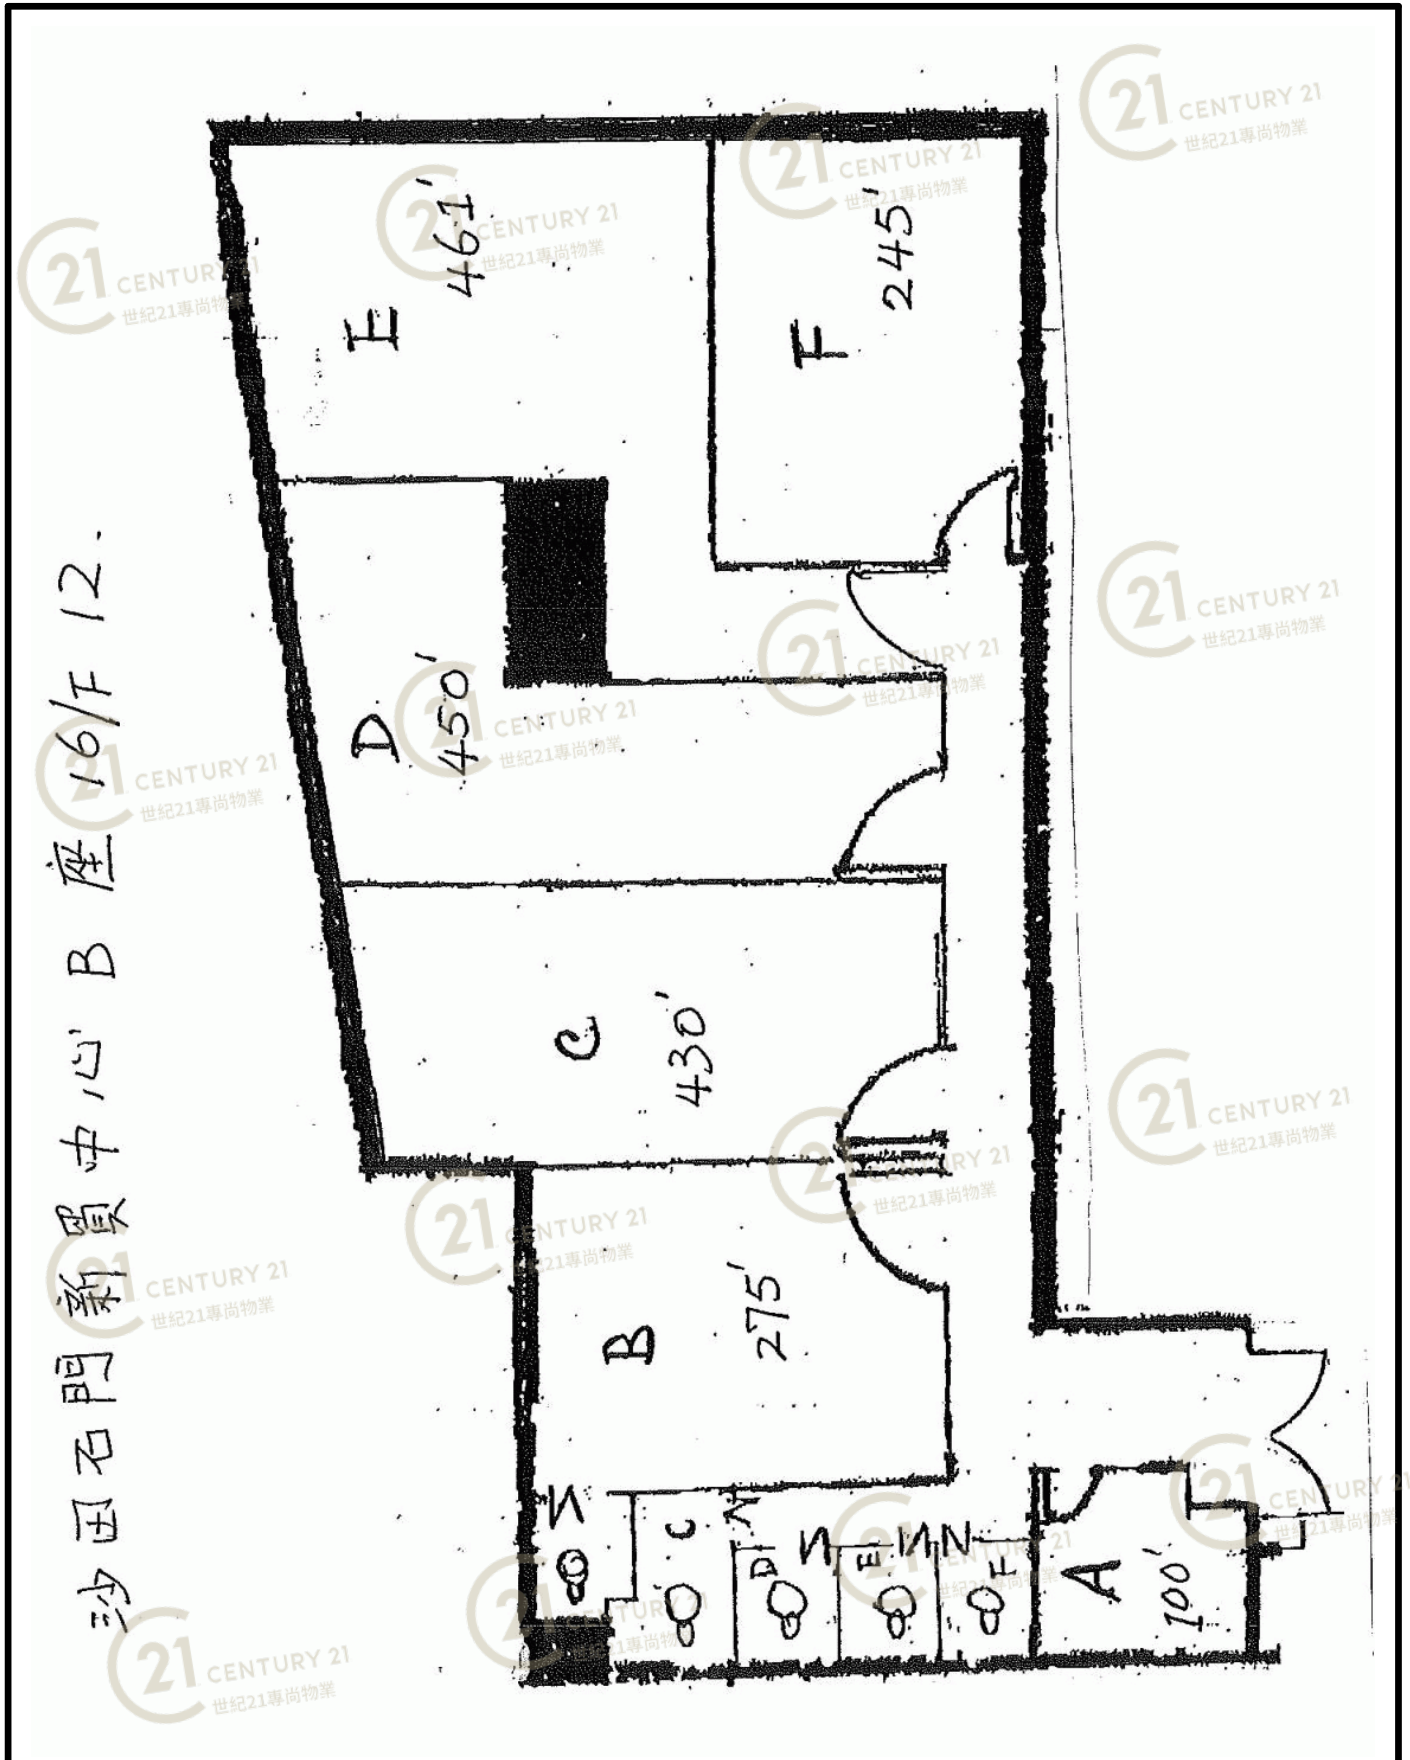

平面圖

Floor Plan

新貿中心B座 New Trade Plaza Block B

NOT TO SCALE, FOR IDENTIFICATION PURPOSE ONLY

圖中所有數據比例，一概只作參考之用

平面圖

Floor Plan

新貿中心B座 New Trade Plaza Block B

NOT TO SCALE, FOR IDENTIFICATION PURPOSE ONLY

圖中所有數據比例，一概只作參考之用

平面圖

Floor Plan

新貿中心B座 New Trade Plaza Block B

NOT TO SCALE, FOR IDENTIFICATION PURPOSE ONLY

圖中所有數據比例，一概只作參考之用

平面圖

Floor Plan

新貿中心B座 New Trade Plaza Block B

NOT TO SCALE, FOR IDENTIFICATION PURPOSE ONLY

圖中所有數據比例，一概只作參考之用

平面圖

Floor Plan

沙田石門新貿中心 B 座 16/F 12.

新貿中心B座 New Trade Plaza Block B

NOT TO SCALE, FOR IDENTIFICATION PURPOSE ONLY

圖中所有數據比例，一概只作參考之用

外觀圖

Building Outlook

新貿中心B座 New Trade Plaza Block B

NOT TO SCALE, FOR IDENTIFICATION PURPOSE ONLY

圖中所有數據比例，一概只作參考之用

外觀圖