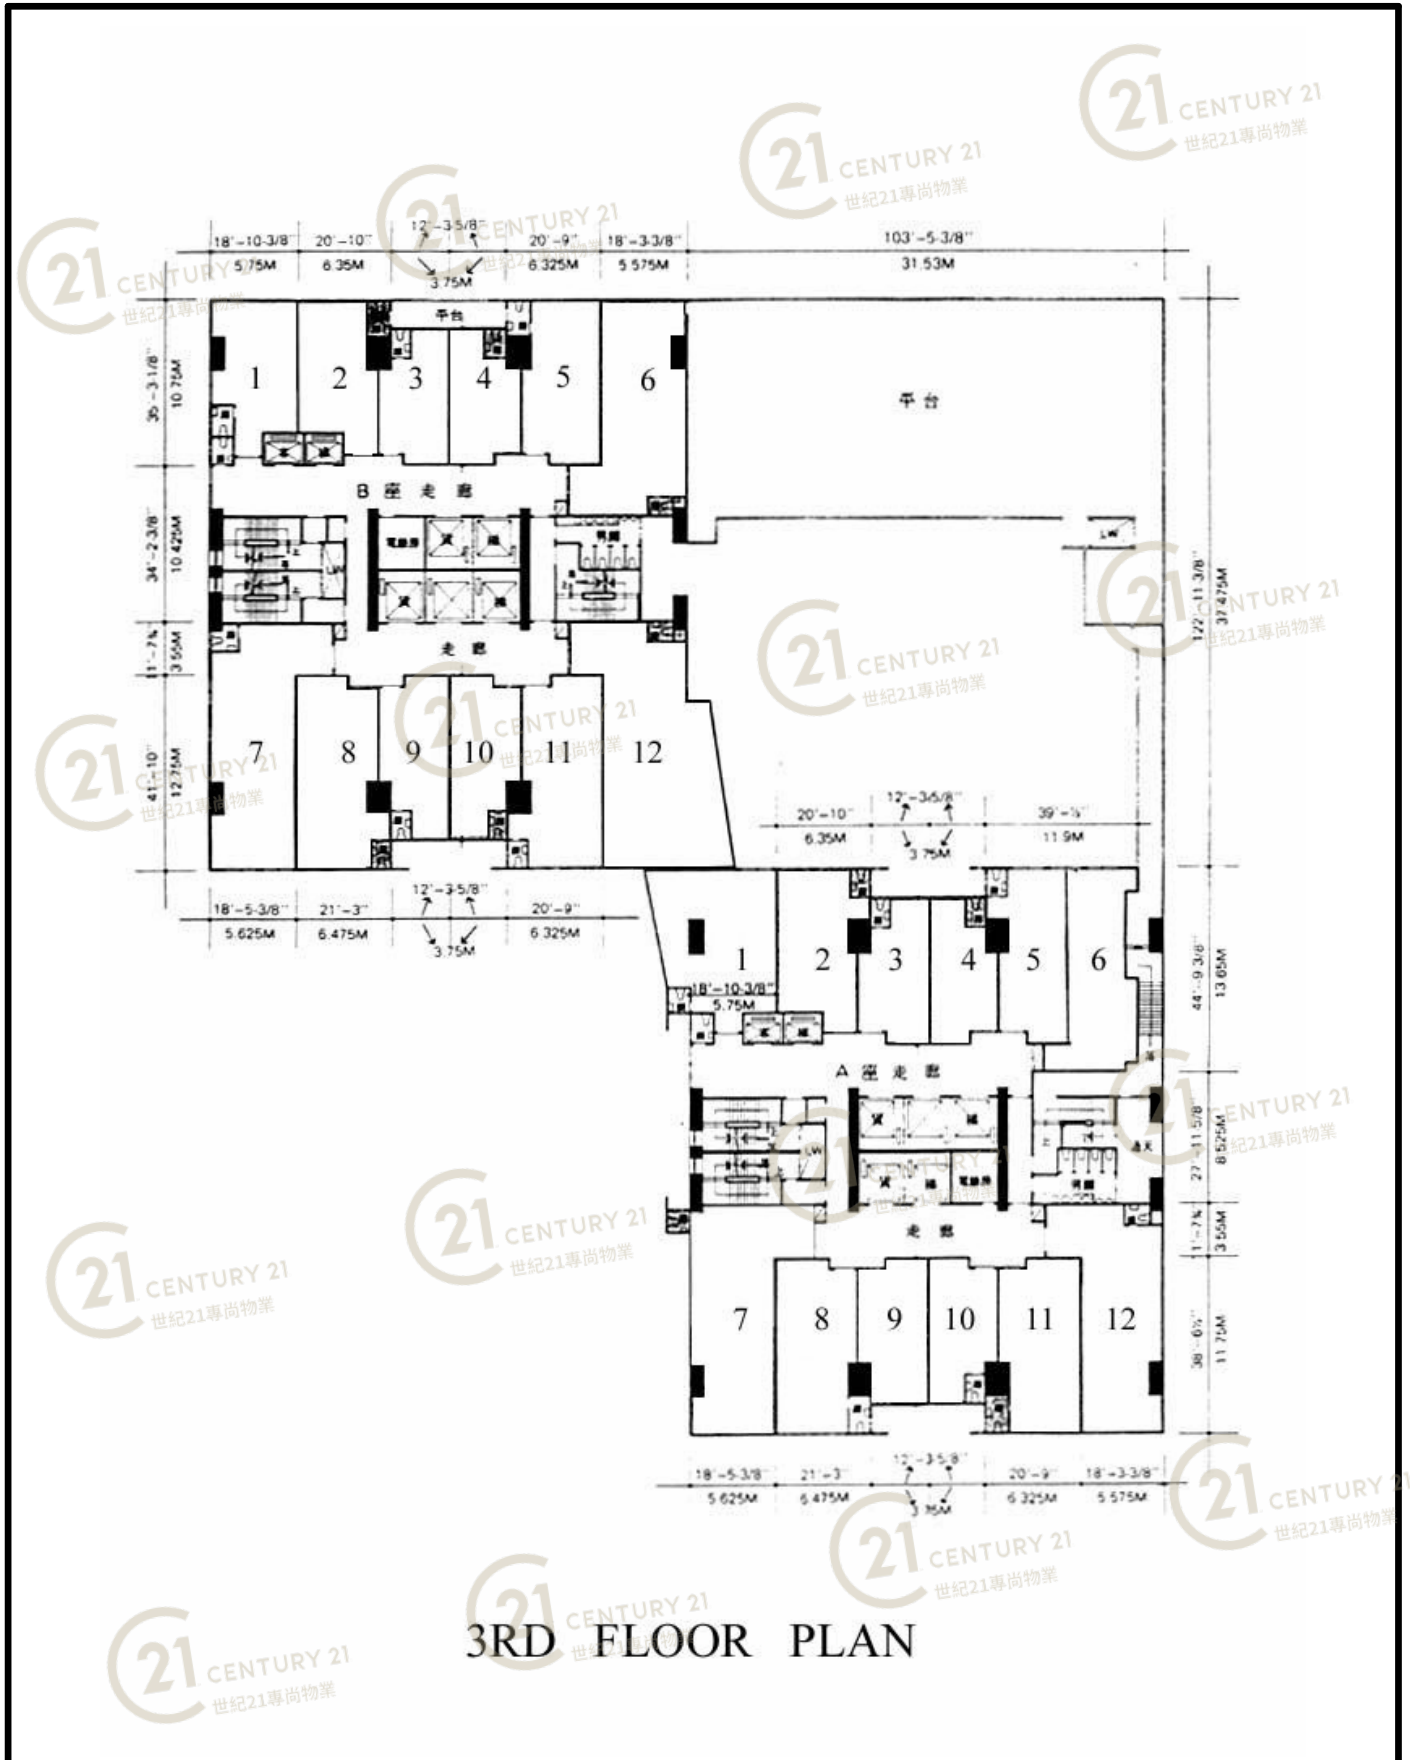

平面圖

Floor Plan

新貿中心B座 New Trade Plaza Block B

NOT TO SCALE, FOR IDENTIFICATION PURPOSE ONLY

圖中所有數據比例，一概只作參考之用

平面圖

Floor Plan

新貿中心B座 New Trade Plaza Block B

NOT TO SCALE, FOR IDENTIFICATION PURPOSE ONLY

圖中所有數據比例，一概只作參考之用

平面圖

Floor Plan

新貿中心B座 New Trade Plaza Block B

NOT TO SCALE, FOR IDENTIFICATION PURPOSE ONLY

圖中所有數據比例，一概只作參考之用

平面圖

Floor Plan

新貿中心B座 New Trade Plaza Block B

NOT TO SCALE, FOR IDENTIFICATION PURPOSE ONLY

圖中所有數據比例，一概只作參考之用

平面圖

Floor Plan

沙田石門新貿中心 B 座 16/F 12.

新貿中心B座 New Trade Plaza Block B

NOT TO SCALE, FOR IDENTIFICATION PURPOSE ONLY

圖中所有數據比例，一概只作參考之用

外觀圖

Building Outlook

新貿中心B座 New Trade Plaza Block B

NOT TO SCALE, FOR IDENTIFICATION PURPOSE ONLY

圖中所有數據比例，一概只作參考之用

外觀圖