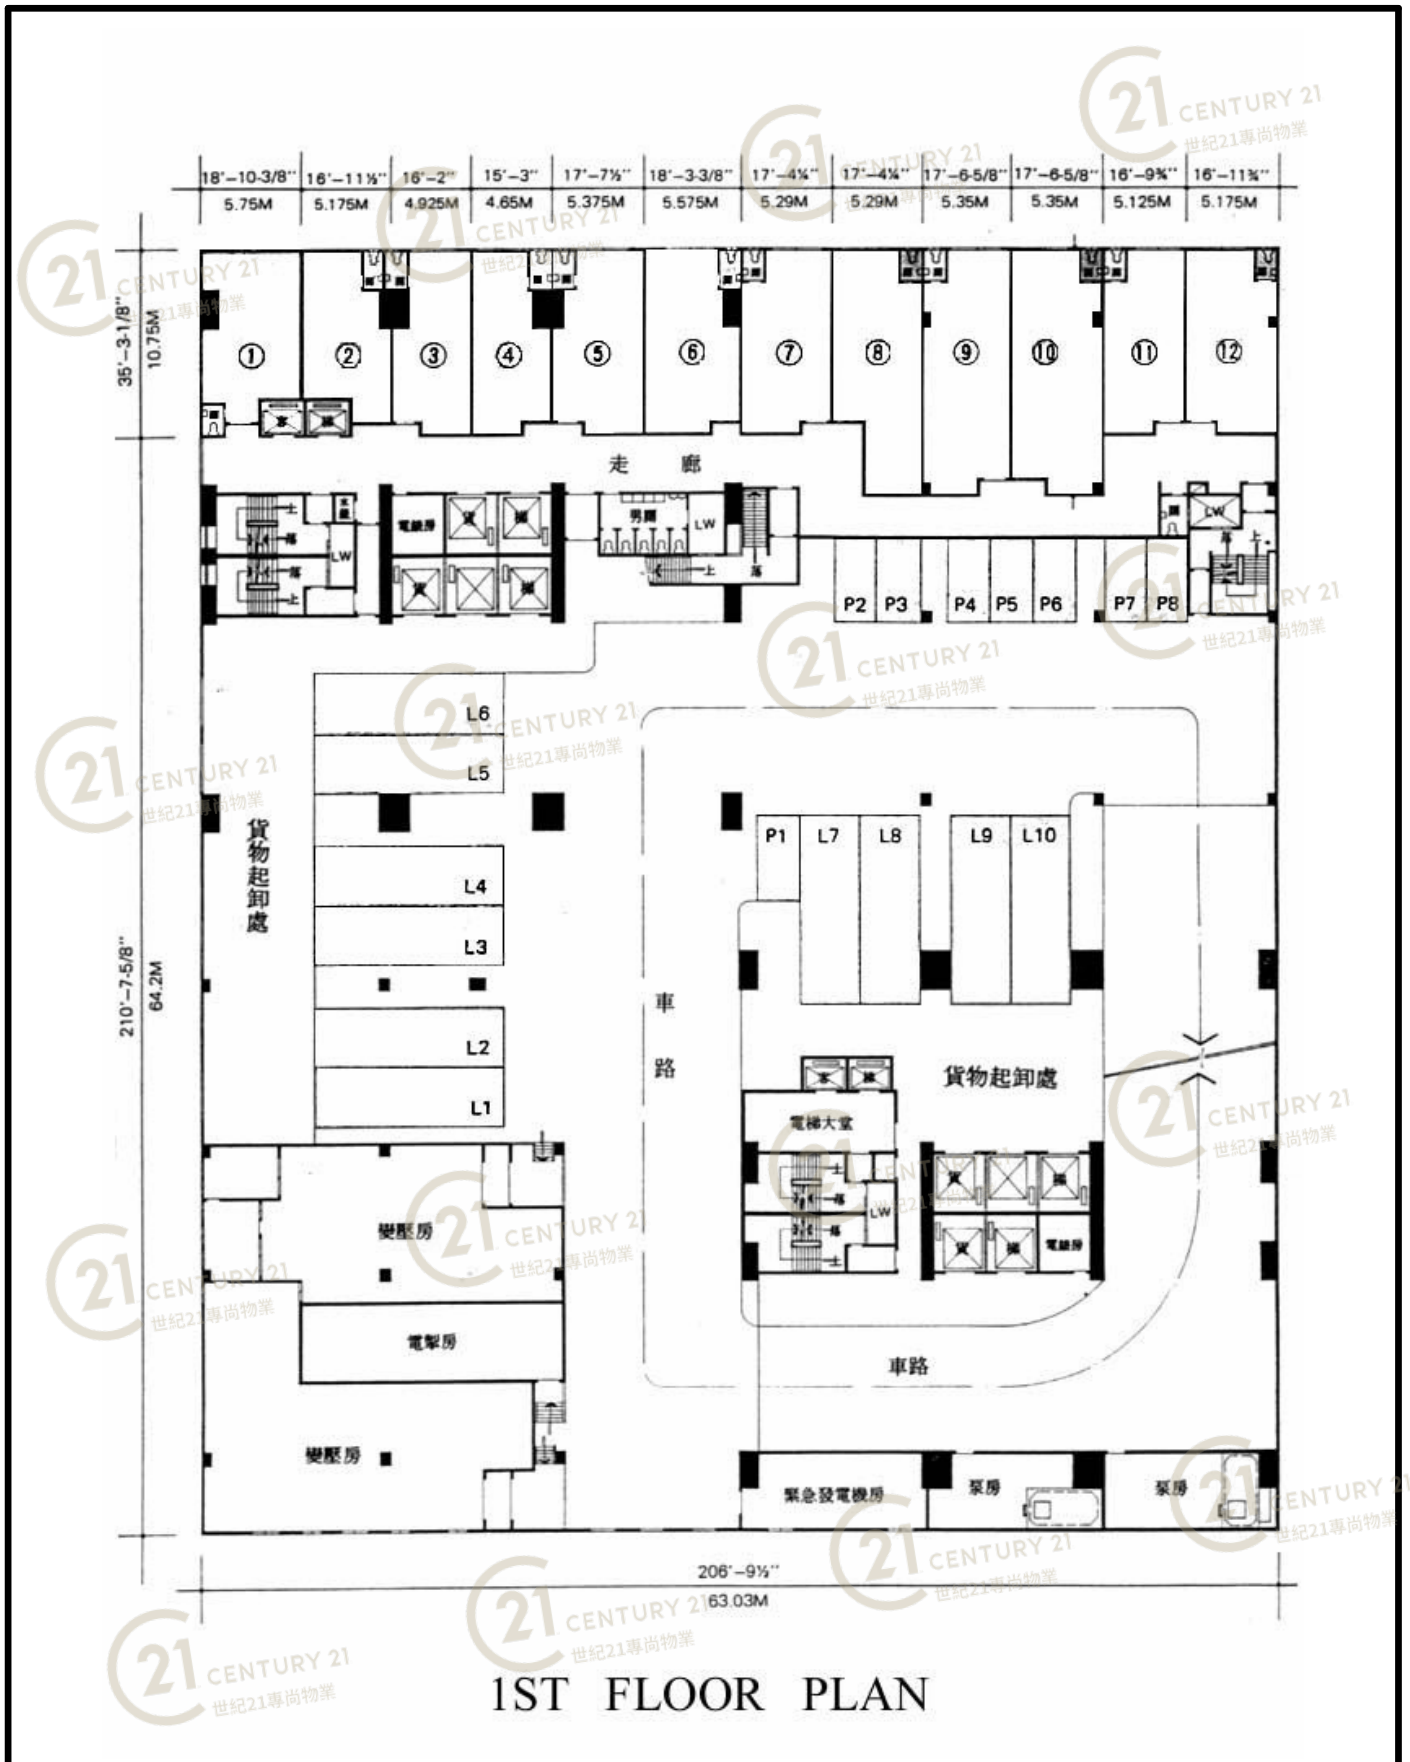

平面圖

Floor Plan

新貿中心B座 New Trade Plaza Block B

NOT TO SCALE, FOR IDENTIFICATION PURPOSE ONLY

圖中所有數據比例，一概只作參考之用

平面圖

Floor Plan

新貿中心B座 New Trade Plaza Block B

NOT TO SCALE, FOR IDENTIFICATION PURPOSE ONLY

圖中所有數據比例，一概只作參考之用

平面圖

Floor Plan

新貿中心B座 New Trade Plaza Block B

NOT TO SCALE, FOR IDENTIFICATION PURPOSE ONLY

圖中所有數據比例，一概只作參考之用

平面圖

Floor Plan

新貿中心B座 New Trade Plaza Block B

NOT TO SCALE, FOR IDENTIFICATION PURPOSE ONLY

圖中所有數據比例，一概只作參考之用

平面圖

Floor Plan

沙田石門新貿中心 B 座 16/F 12.

新貿中心B座 New Trade Plaza Block B

NOT TO SCALE, FOR IDENTIFICATION PURPOSE ONLY

圖中所有數據比例，一概只作參考之用

外觀圖

Building Outlook

新貿中心B座 New Trade Plaza Block B

NOT TO SCALE, FOR IDENTIFICATION PURPOSE ONLY

圖中所有數據比例，一概只作參考之用

外觀圖