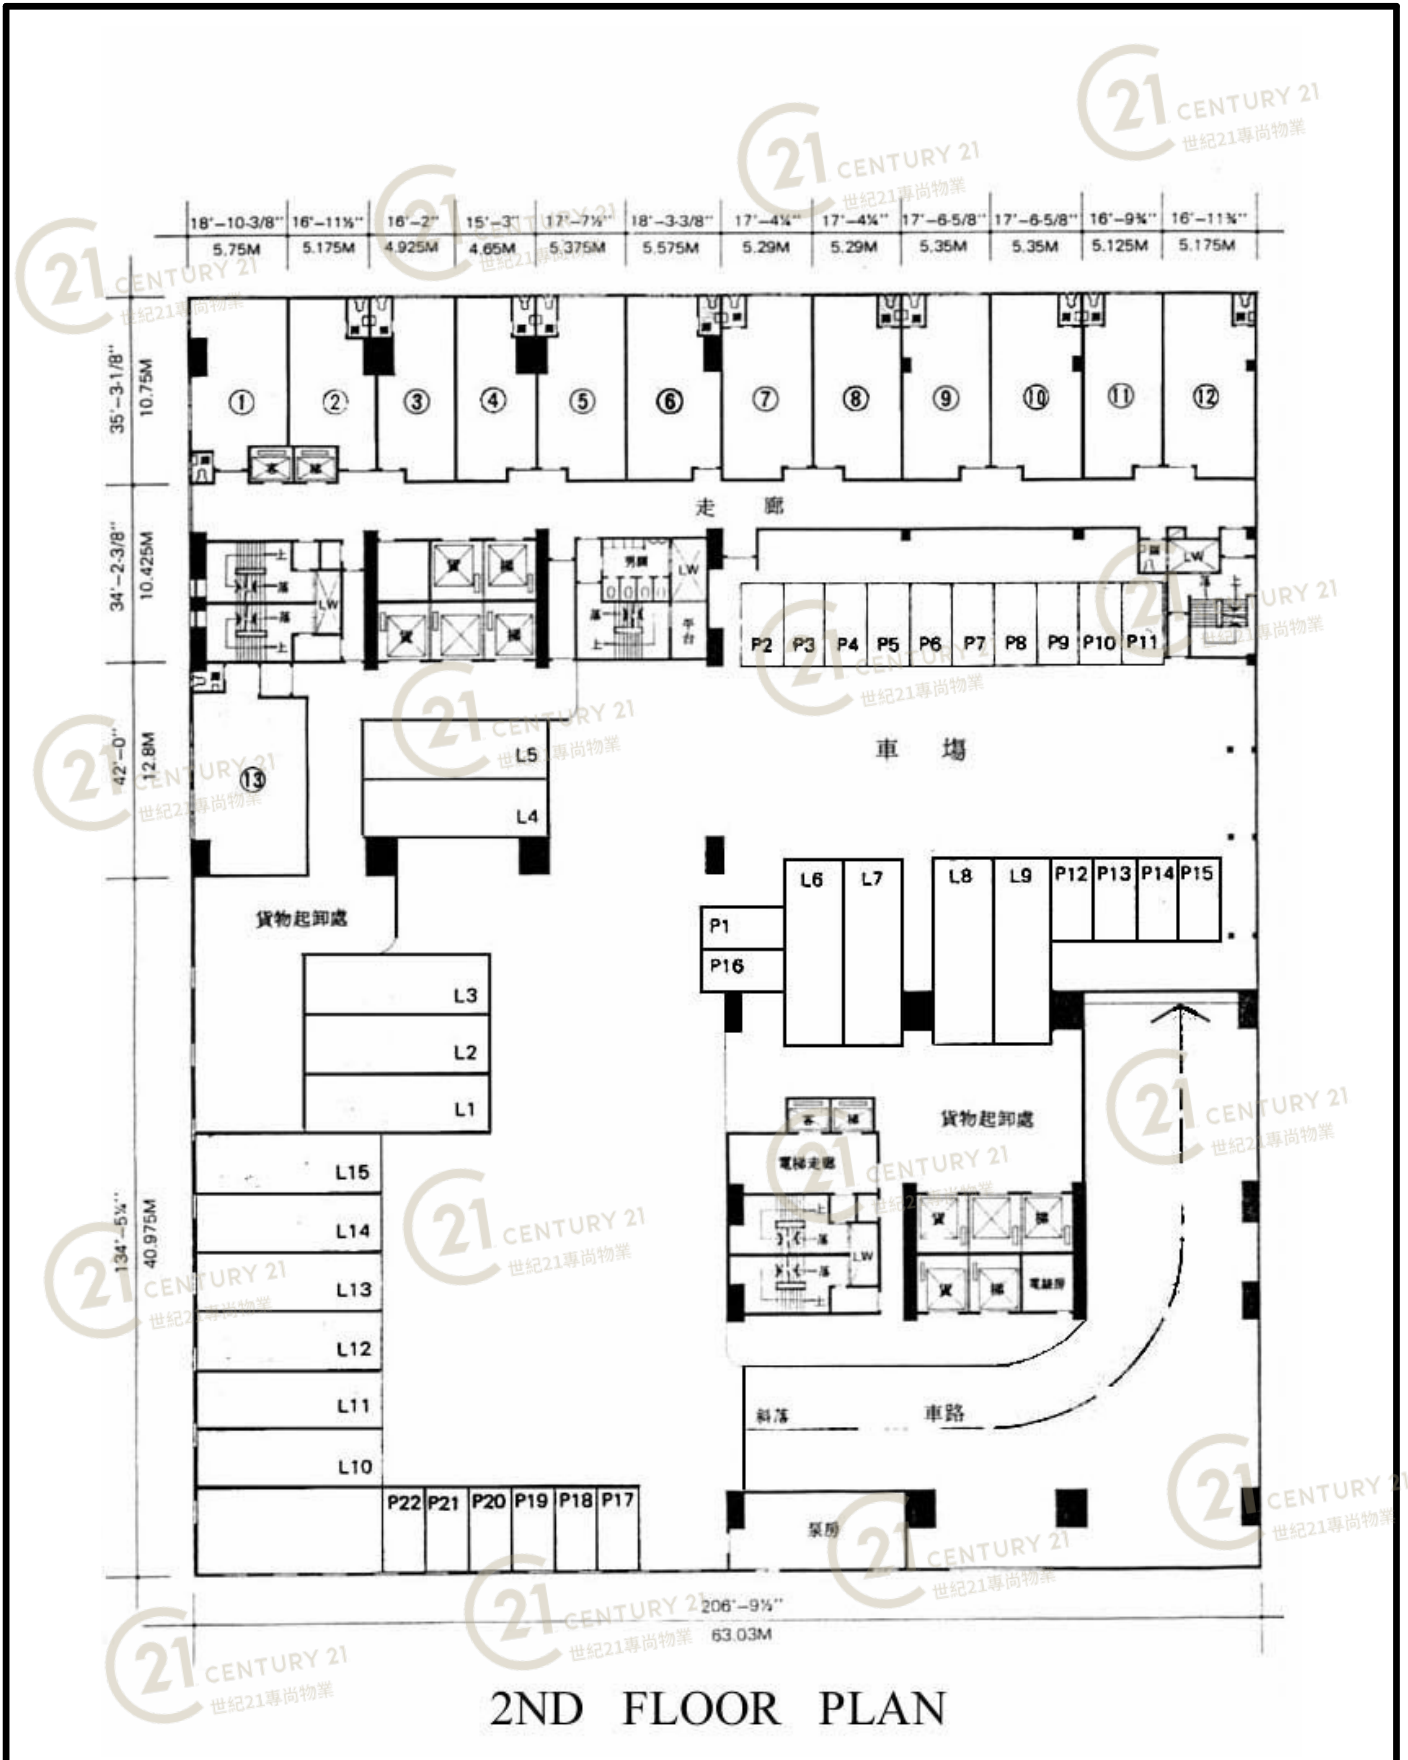

平面圖

Floor Plan

新貿中心B座 New Trade Plaza Block B

NOT TO SCALE, FOR IDENTIFICATION PURPOSE ONLY

圖中所有數據比例，一概只作參考之用

平面圖

Floor Plan

新貿中心B座 New Trade Plaza Block B

NOT TO SCALE, FOR IDENTIFICATION PURPOSE ONLY

圖中所有數據比例，一概只作參考之用

平面圖

Floor Plan

新貿中心B座 New Trade Plaza Block B

NOT TO SCALE, FOR IDENTIFICATION PURPOSE ONLY

圖中所有數據比例，一概只作參考之用

平面圖

Floor Plan

新貿中心B座 New Trade Plaza Block B

NOT TO SCALE, FOR IDENTIFICATION PURPOSE ONLY

圖中所有數據比例，一概只作參考之用

平面圖

Floor Plan

沙田石門新貿中心 B 座 16/F 12.

新貿中心B座 New Trade Plaza Block B

NOT TO SCALE, FOR IDENTIFICATION PURPOSE ONLY

圖中所有數據比例，一概只作參考之用

外觀圖

Building Outlook

新貿中心B座 New Trade Plaza Block B

NOT TO SCALE, FOR IDENTIFICATION PURPOSE ONLY

圖中所有數據比例，一概只作參考之用

外觀圖