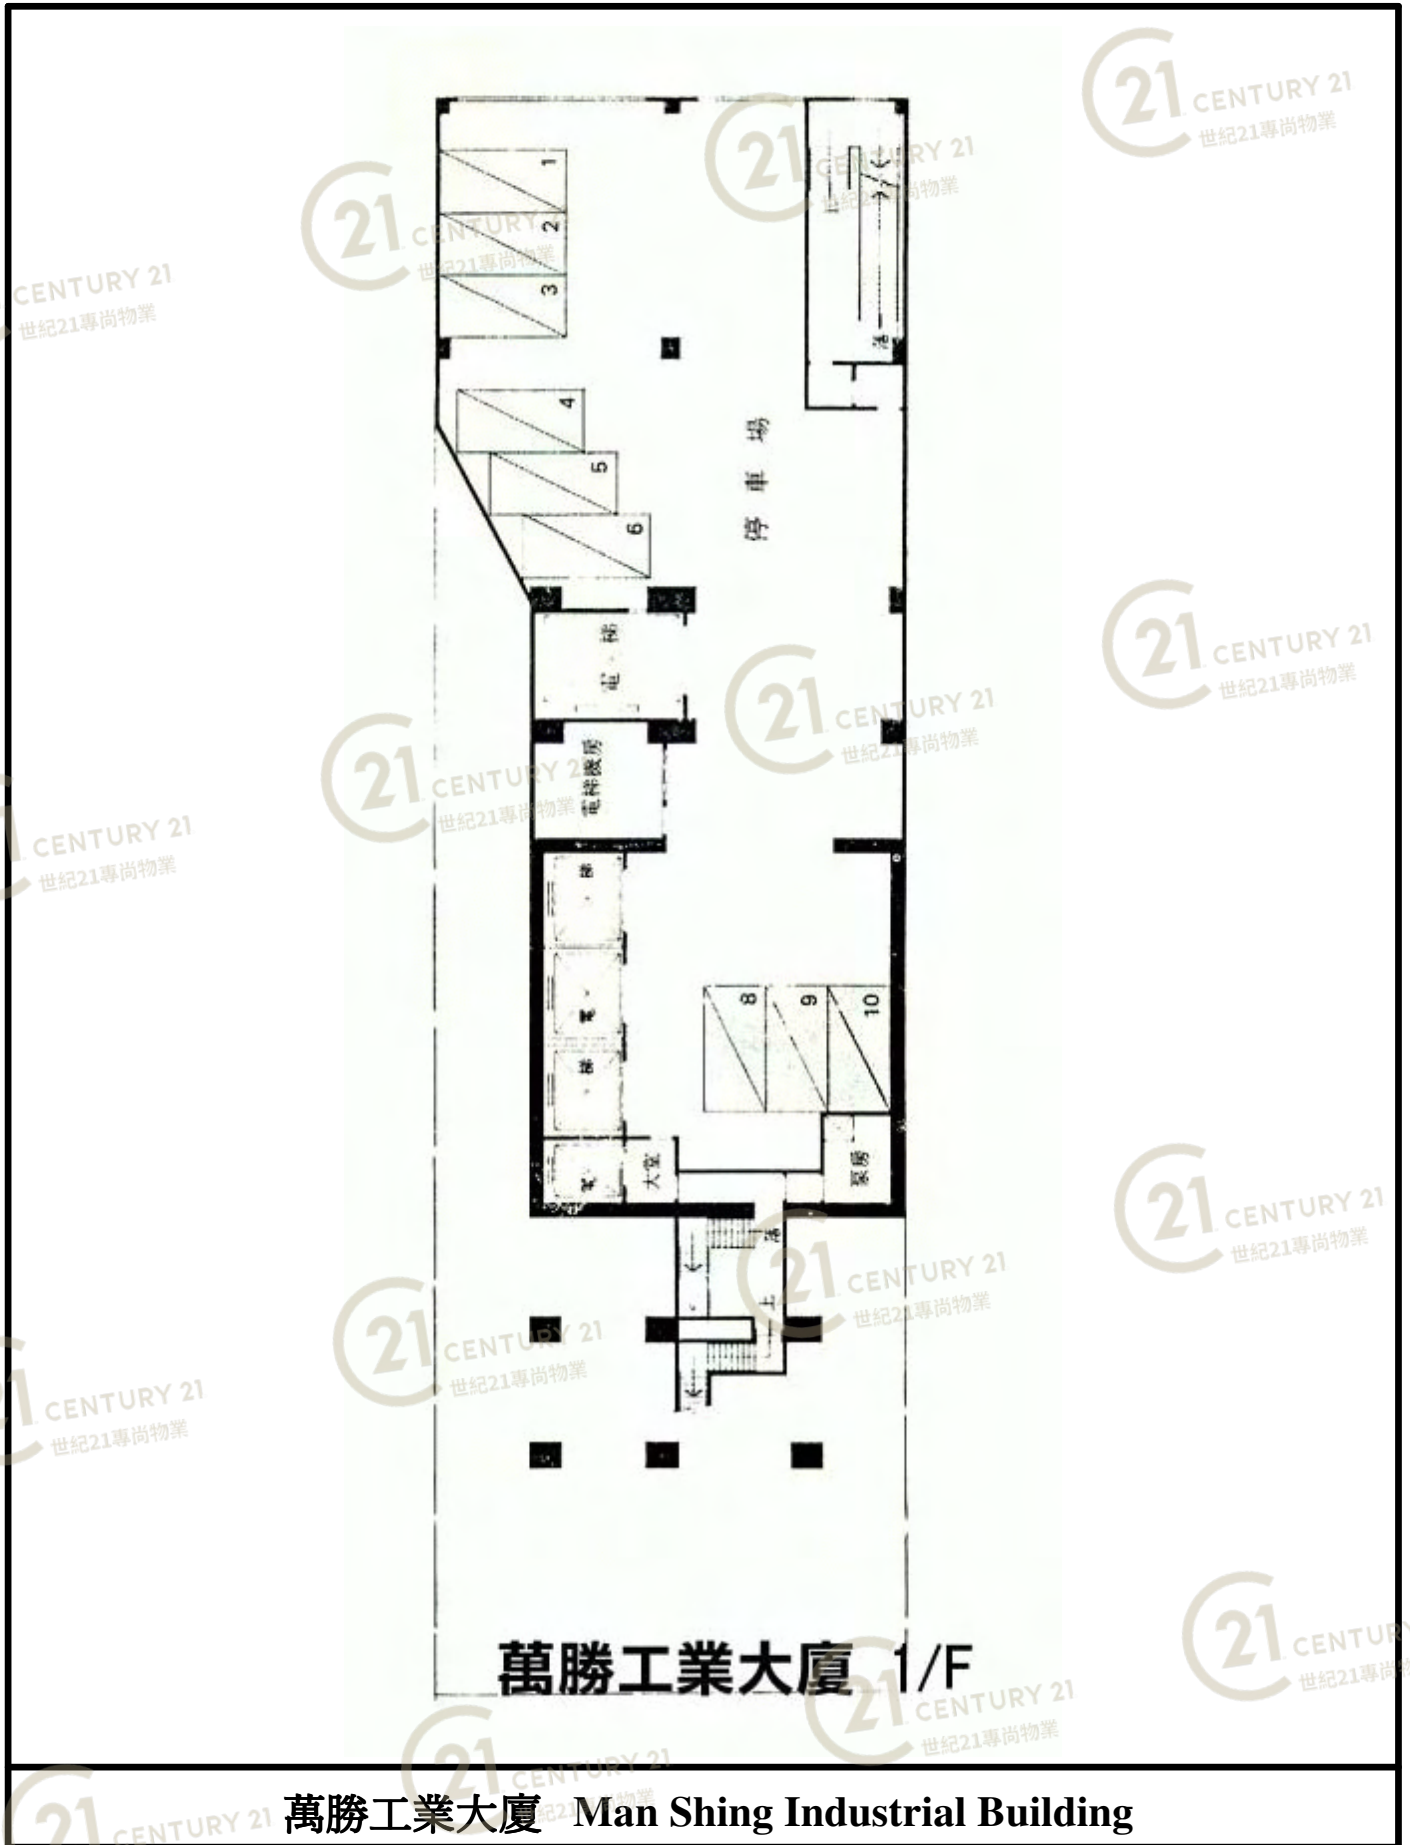

平面圖

Floor Plan

萬勝工業大廈 Man Shing Industrial Building

NOT TO SCALE, FOR IDENTIFICATION PURPOSE ONLY

圖中所有數據比例，一概只作參考之用

平面圖

Floor Plan

萬勝工業大廈 Man Shing Industrial Building

NOT TO SCALE, FOR IDENTIFICATION PURPOSE ONLY

圖中所有數據比例，一概只作參考之用

平面圖

Floor Plan

萬勝工業大廈 2/F

萬勝工業大廈 Man Shing Industrial Building

NOT TO SCALE, FOR IDENTIFICATION PURPOSE ONLY

圖中所有數據比例，一概只作參考之用

三樓平面圖 3rd Floor Plan

樓高12'-0 1/2" - 17'-8"
每平方呎負重200磅

Section 剖面圖

四樓平面圖 4th Floor Plan

樓高13'-9"
每平方呎負重150磅

萬勝工業大廈 Man Shing Industrial Building

NOT TO SCALE, FOR IDENTIFICATION PURPOSE ONLY

圖中所有數據比例，一概只作參考之用