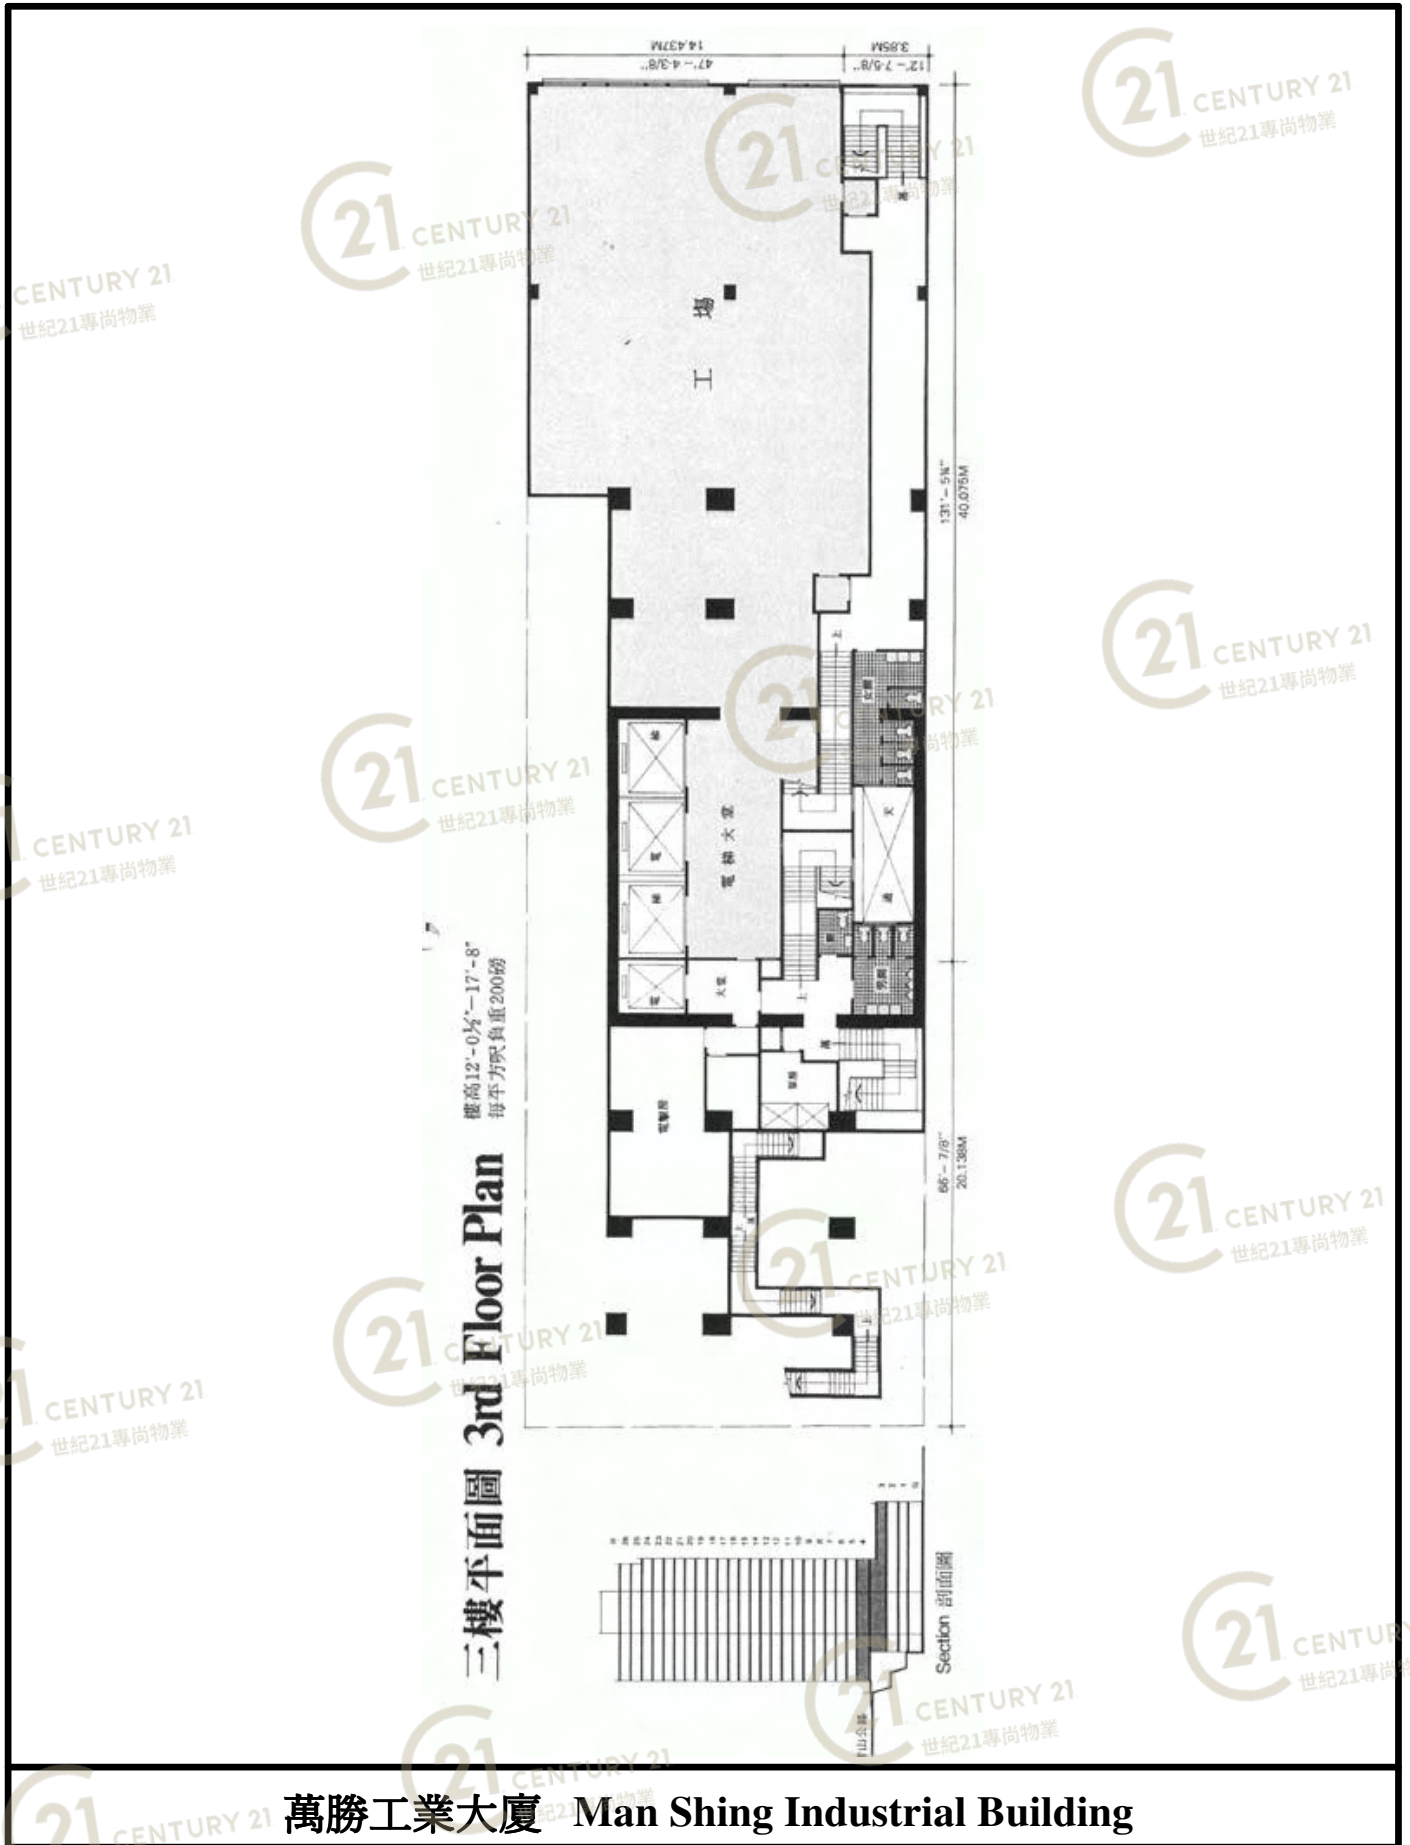

平面圖

Floor Plan

萬勝工業大廈 Man Shing Industrial Building

NOT TO SCALE, FOR IDENTIFICATION PURPOSE ONLY

圖中所有數據比例，一概只作參考之用

平面圖

Floor Plan

萬勝工業大廈 Man Shing Industrial Building

NOT TO SCALE, FOR IDENTIFICATION PURPOSE ONLY

圖中所有數據比例，一概只作參考之用

平面圖

Floor Plan

萬勝工業大廈 2/F

萬勝工業大廈 Man Shing Industrial Building

NOT TO SCALE, FOR IDENTIFICATION PURPOSE ONLY

圖中所有數據比例，一概只作參考之用

三樓平面圖 3rd Floor Plan

樓高12'-0 1/2" - 17'-8"
每平方呎負重200磅

Section 剖面圖

四樓平面圖 4th Floor Plan

樓高13'-9"
每平方呎負重150磅

萬勝工業大廈 Man Shing Industrial Building

NOT TO SCALE, FOR IDENTIFICATION PURPOSE ONLY

圖中所有數據比例，一概只作參考之用

平面圖

Floor Plan

NOT TO SCALE, FOR IDENTIFICATION PURPOSE ONLY

圖中所有數據比例，一概只作參考之用

平面圖

Floor Plan

萬勝工業大廈 3/F

萬勝工業大廈 Man Shing Industrial Building