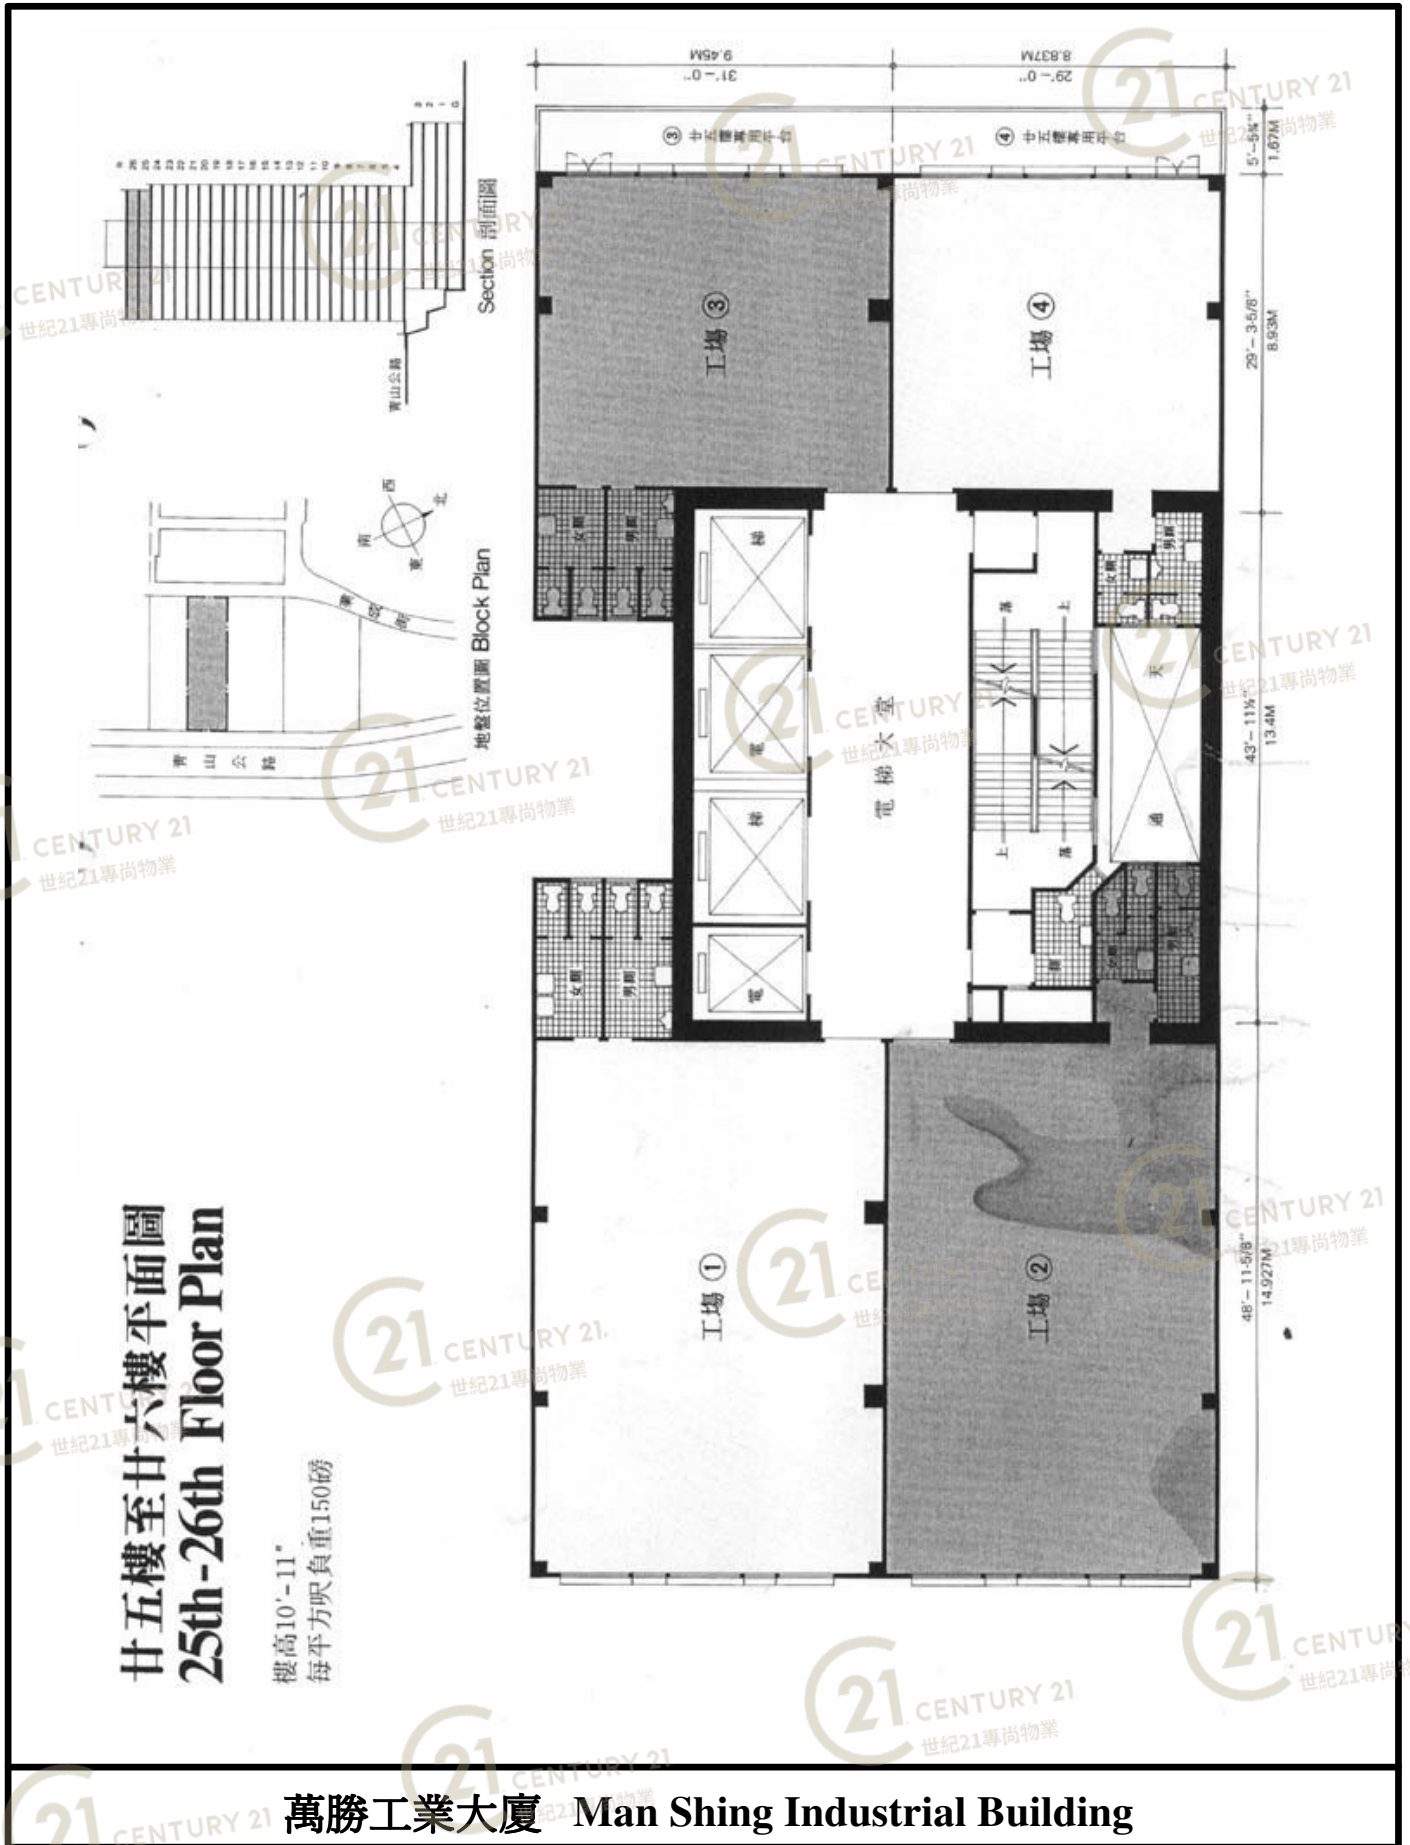

平面圖

Floor Plan

萬勝工業大廈 Man Shing Industrial Building

NOT TO SCALE, FOR IDENTIFICATION PURPOSE ONLY

圖中所有數據比例，一概只作參考之用

平面圖

Floor Plan

萬勝工業大廈 Man Shing Industrial Building

NOT TO SCALE, FOR IDENTIFICATION PURPOSE ONLY

圖中所有數據比例，一概只作參考之用

平面圖

Floor Plan

萬勝工業大廈 2/F

萬勝工業大廈 Man Shing Industrial Building

NOT TO SCALE, FOR IDENTIFICATION PURPOSE ONLY

圖中所有數據比例，一概只作參考之用

三樓平面圖 3rd Floor Plan

樓高12'-0 1/2" - 17'-8"
每平方呎負重200磅

Section 剖面圖

四樓平面圖 4th Floor Plan

樓高13'-9"
每平方呎負重150磅

萬勝工業大廈 Man Shing Industrial Building

NOT TO SCALE, FOR IDENTIFICATION PURPOSE ONLY

圖中所有數據比例，一概只作參考之用