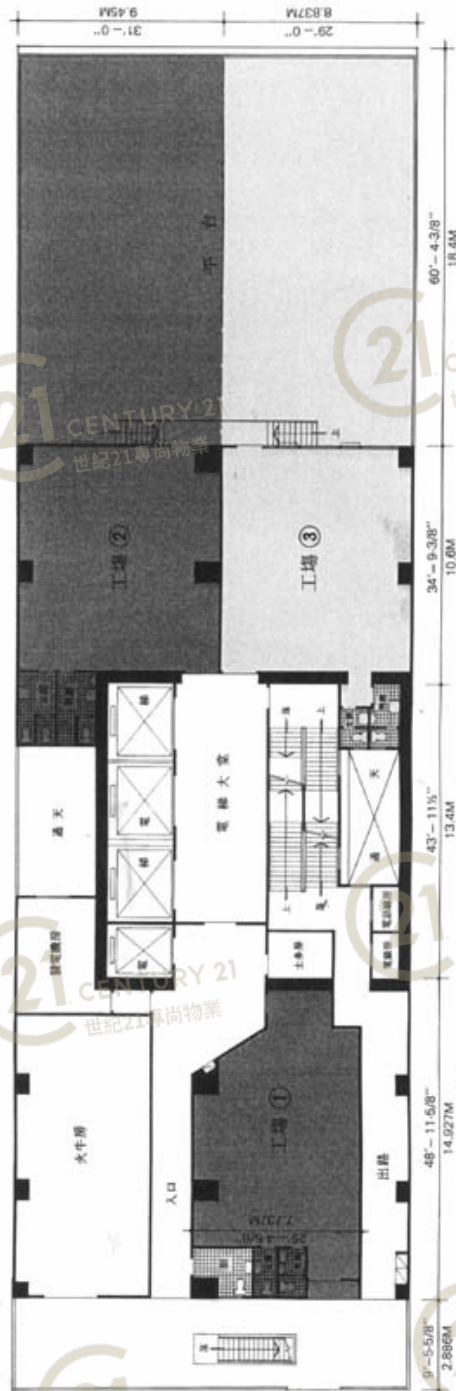

平面圖

Floor Plan

萬勝工業大廈 Man Shing Industrial Building

NOT TO SCALE, FOR IDENTIFICATION PURPOSE ONLY

圖中所有數據比例，一概只作參考之用

平面圖

Floor Plan

萬勝工業大廈 Man Shing Industrial Building

NOT TO SCALE, FOR IDENTIFICATION PURPOSE ONLY

圖中所有數據比例，一概只作參考之用

平面圖

Floor Plan

萬勝工業大廈 2/F

萬勝工業大廈 Man Shing Industrial Building

NOT TO SCALE, FOR IDENTIFICATION PURPOSE ONLY

圖中所有數據比例，一概只作參考之用

三樓平面圖 3rd Floor Plan

樓高12'-0 1/2" - 17'-8"
每平方呎負重200磅

Section 剖面圖

四樓平面圖 4th Floor Plan

樓高13'-9"
每平方呎負重150磅

萬勝工業大廈 Man Shing Industrial Building

NOT TO SCALE, FOR IDENTIFICATION PURPOSE ONLY

圖中所有數據比例，一概只作參考之用

平面圖

Floor Plan

NOT TO SCALE, FOR IDENTIFICATION PURPOSE ONLY

圖中所有數據比例，一概只作參考之用

平面圖

Floor Plan

萬勝工業大廈 3/F

萬勝工業大廈 Man Shing Industrial Building