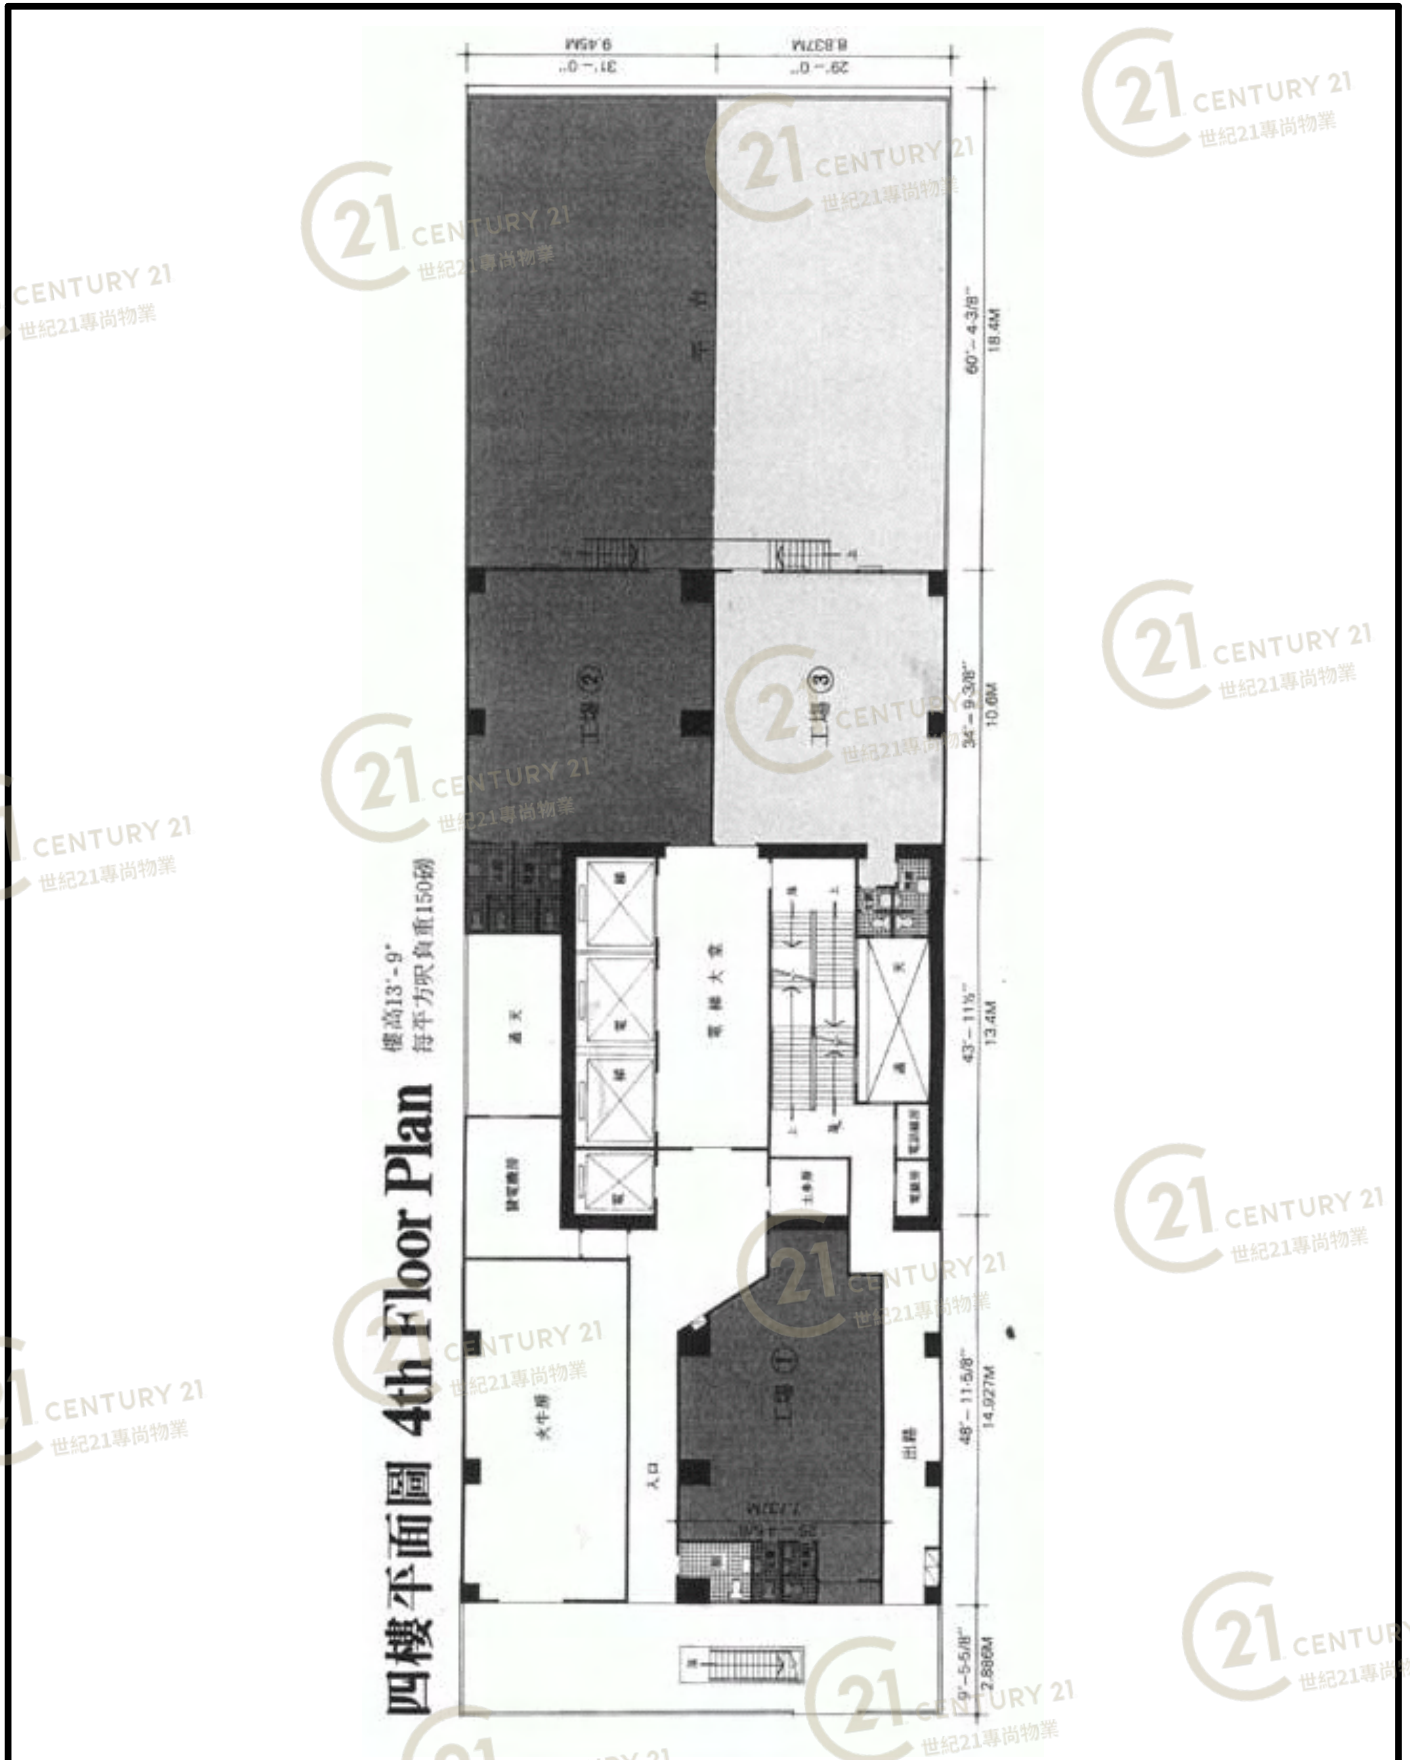

平面圖

Floor Plan

萬勝工業大廈 Man Shing Industrial Building

NOT TO SCALE, FOR IDENTIFICATION PURPOSE ONLY

圖中所有數據比例，一概只作參考之用

平面圖

Floor Plan

萬勝工業大廈 Man Shing Industrial Building

三樓平面圖 3rd Floor Plan

樓高12'-0 1/2" - 17'-8"
每平方呎負重200磅

Section 剖面圖

四樓平面圖 4th Floor Plan

樓高13'-9"
每平方呎負重150磅

萬勝工業大廈 Man Shing Industrial Building

NOT TO SCALE, FOR IDENTIFICATION PURPOSE ONLY

圖中所有數據比例，一概只作參考之用

平面圖

Floor Plan

NOT TO SCALE, FOR IDENTIFICATION PURPOSE ONLY

圖中所有數據比例，一概只作參考之用

平面圖

Floor Plan

萬勝工業大廈 3/F

萬勝工業大廈 Man Shing Industrial Building

NOT TO SCALE, FOR IDENTIFICATION PURPOSE ONLY

圖中所有數據比例，一概只作參考之用

平面圖

Floor Plan

萬勝工業大廈 Man Shing Industrial Building

NOT TO SCALE, FOR IDENTIFICATION PURPOSE ONLY

圖中所有數據比例, 一概只作參考之用

平面圖