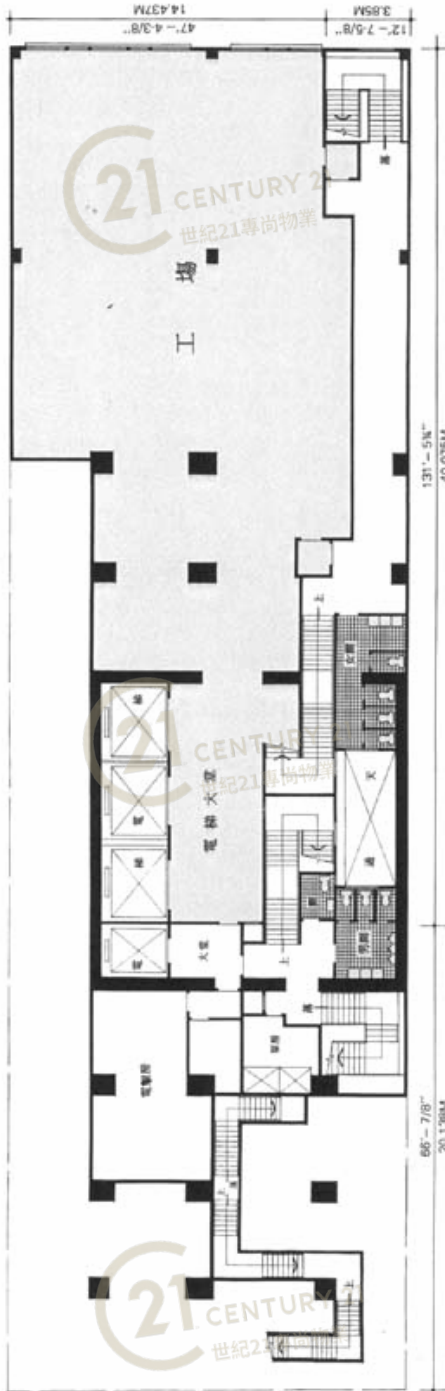

平面圖

Floor Plan

萬勝工業大廈 Man Shing Industrial Building

NOT TO SCALE, FOR IDENTIFICATION PURPOSE ONLY

圖中所有數據比例，一概只作參考之用

平面圖

Floor Plan

萬勝工業大廈 Man Shing Industrial Building

NOT TO SCALE, FOR IDENTIFICATION PURPOSE ONLY

圖中所有數據比例，一概只作參考之用

平面圖

Floor Plan

萬勝工業大廈 2/F

萬勝工業大廈 Man Shing Industrial Building

NOT TO SCALE, FOR IDENTIFICATION PURPOSE ONLY

圖中所有數據比例，一概只作參考之用

三樓平面圖 3rd Floor Plan

樓高12'-0 1/2" - 17'-8"
每平方呎負重200磅

Section 剖面圖

四樓平面圖 4th Floor Plan

樓高13'-9"
每平方呎負重150磅

萬勝工業大廈 Man Shing Industrial Building

NOT TO SCALE, FOR IDENTIFICATION PURPOSE ONLY

圖中所有數據比例，一概只作參考之用

平面圖

Floor Plan

NOT TO SCALE, FOR IDENTIFICATION PURPOSE ONLY

圖中所有數據比例，一概只作參考之用

平面圖

Floor Plan

萬勝工業大廈 3/F

萬勝工業大廈 Man Shing Industrial Building