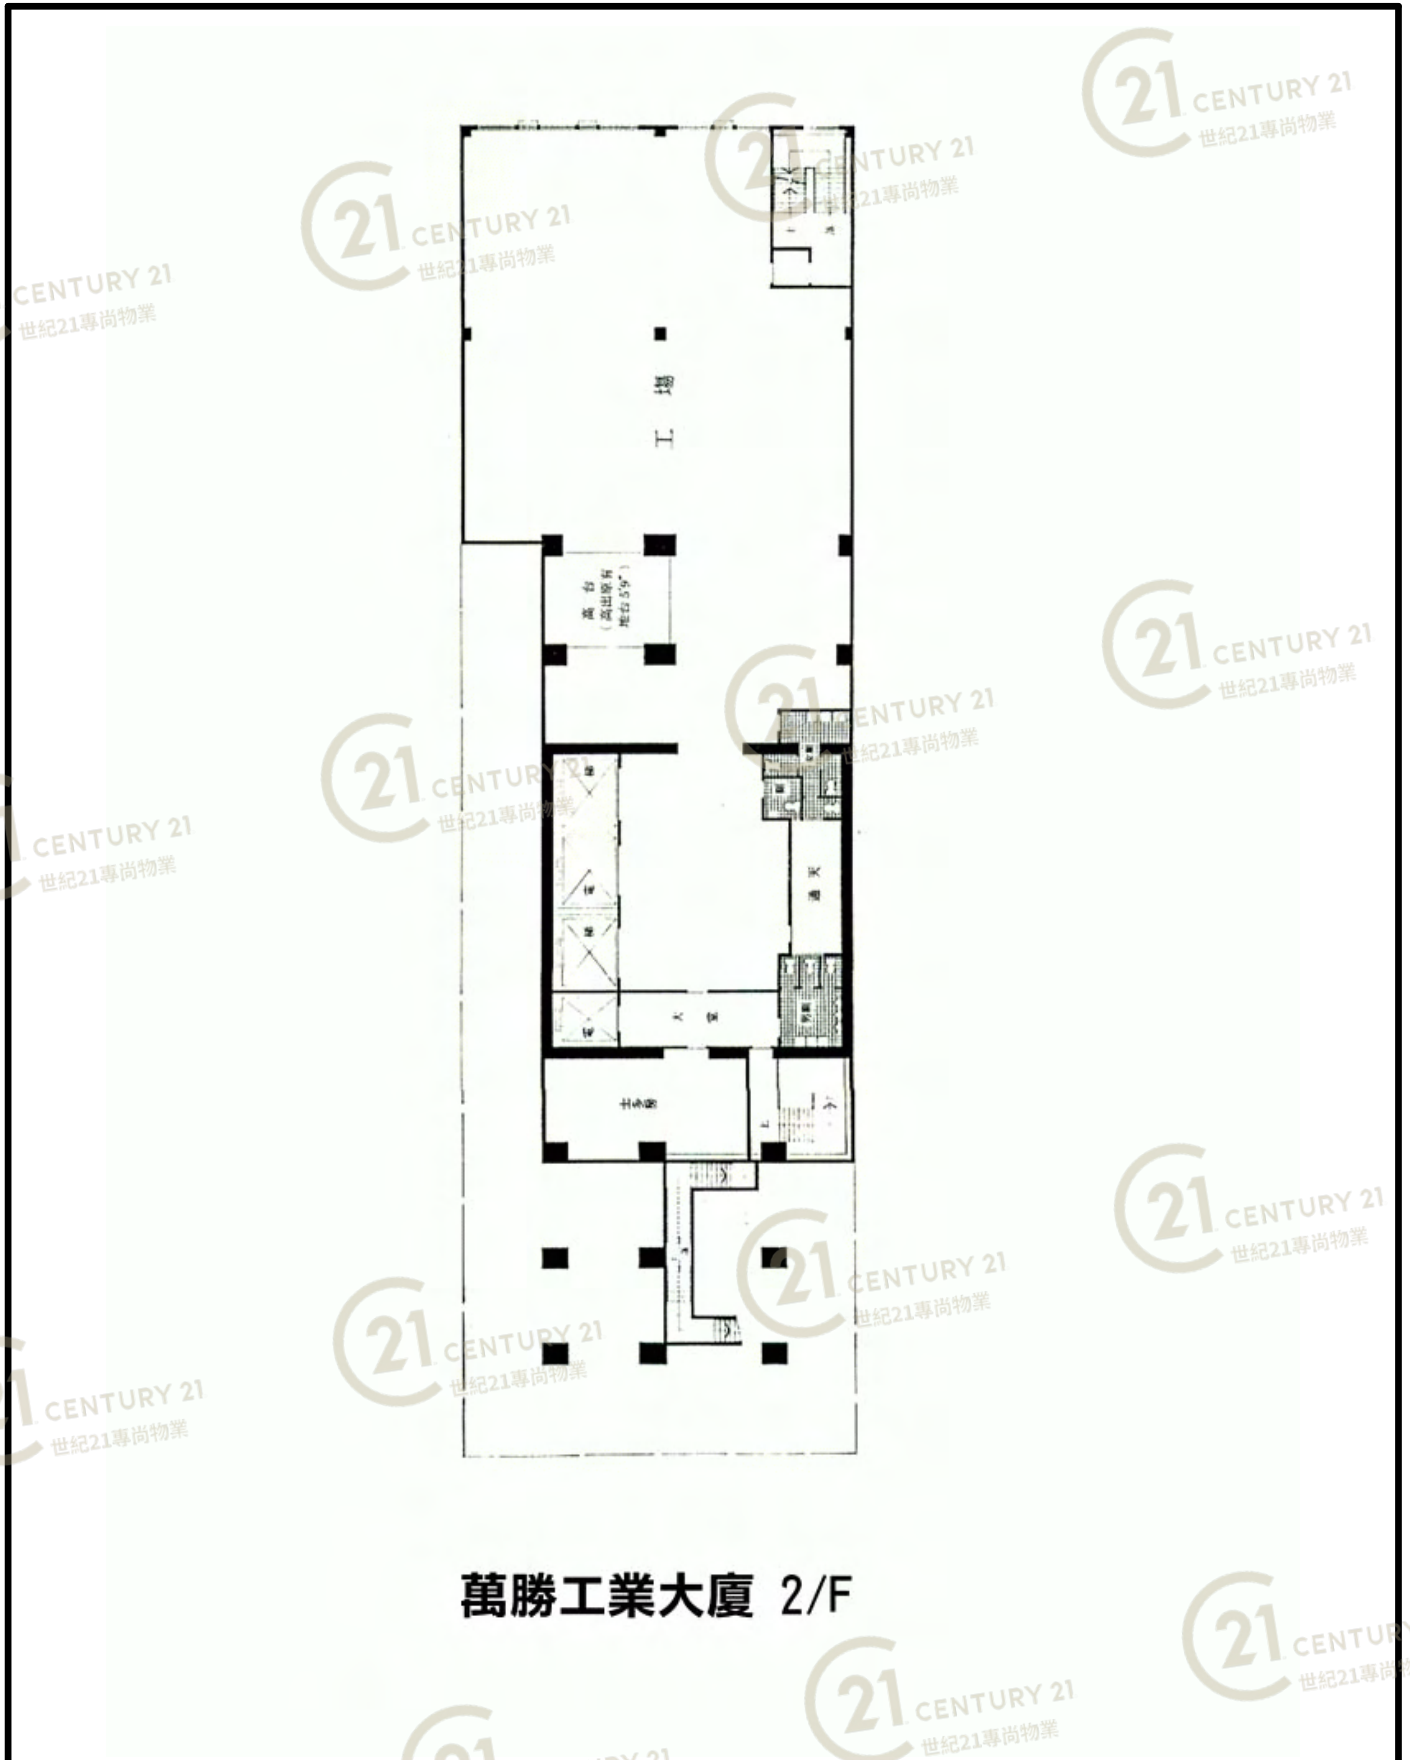

平面圖

Floor Plan

萬勝工業大廈 Man Shing Industrial Building

NOT TO SCALE, FOR IDENTIFICATION PURPOSE ONLY

圖中所有數據比例，一概只作參考之用

平面圖

Floor Plan

萬勝工業大廈 Man Shing Industrial Building

NOT TO SCALE, FOR IDENTIFICATION PURPOSE ONLY

圖中所有數據比例，一概只作參考之用

平面圖

Floor Plan

萬勝工業大廈 2/F

萬勝工業大廈 Man Shing Industrial Building

NOT TO SCALE, FOR IDENTIFICATION PURPOSE ONLY

圖中所有數據比例，一概只作參考之用

三樓平面圖 3rd Floor Plan

樓高12'-0 1/2" - 17'-8"
每平方呎負重200磅

Section 剖面圖

四樓平面圖 4th Floor Plan

樓高13'-9"
每平方呎負重150磅

萬勝工業大廈 Man Shing Industrial Building

NOT TO SCALE, FOR IDENTIFICATION PURPOSE ONLY

圖中所有數據比例，一概只作參考之用

平面圖

Floor Plan

NOT TO SCALE, FOR IDENTIFICATION PURPOSE ONLY

圖中所有數據比例，一概只作參考之用

平面圖

Floor Plan

萬勝工業大廈 3/F

萬勝工業大廈 Man Shing Industrial Building