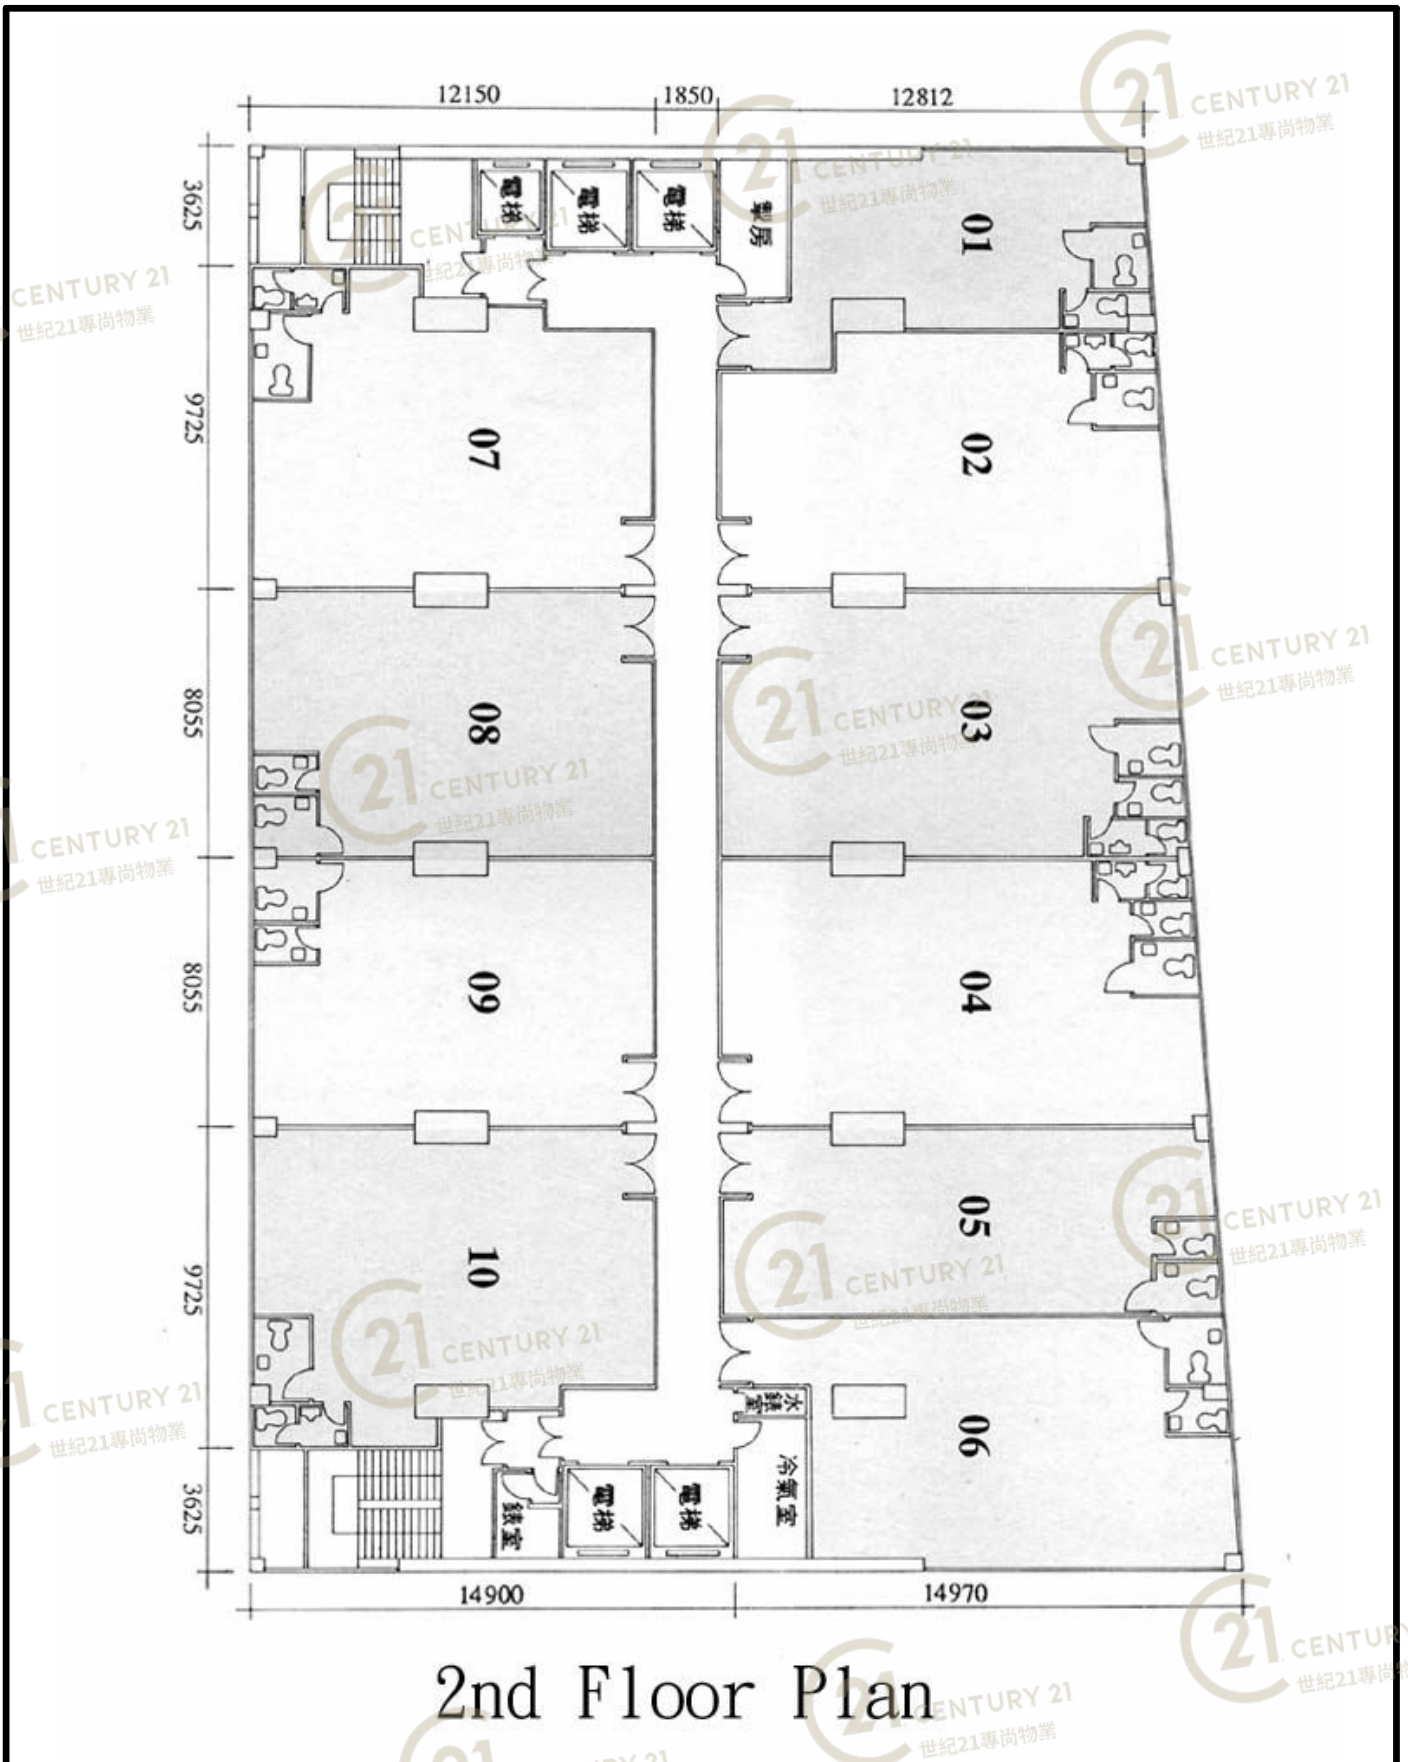

廣建貿易中心 Kwong Kin Trade Centre

NOT TO SCALE, FOR IDENTIFICATION PURPOSE ONLY
 圖中所有數據比例，一概只作參考之用

平面圖

Floor Plan

2樓 平面圖

樓層	單位	面積 (平方呎)
2/F	01	100
2/F	02	100
2/F	03	100
2/F	04	100
2/F	05	100
2/F	06	100
2/F	07	100
2/F	08	100
2/F	09	100
2/F	10	100
2/F	11	100
2/F	12	100
2/F	13	100
2/F	14	100
2/F	15	100
2/F	16	100
2/F	17	100
2/F	18	100
2/F	19	100
2/F	20	100
2/F	21	100
2/F	22	100
2/F	23	100
2/F	24	100
2/F	25	100
2/F	26	100
2/F	27	100
2/F	28	100
2/F	29	100
2/F	30	100
2/F	31	100
2/F	32	100
2/F	33	100
2/F	34	100
2/F	35	100
2/F	36	100
2/F	37	100
2/F	38	100
2/F	39	100
2/F	40	100
2/F	41	100
2/F	42	100
2/F	43	100
2/F	44	100
2/F	45	100
2/F	46	100
2/F	47	100
2/F	48	100
2/F	49	100
2/F	50	100
2/F	51	100
2/F	52	100
2/F	53	100
2/F	54	100
2/F	55	100
2/F	56	100
2/F	57	100
2/F	58	100
2/F	59	100
2/F	60	100

圖中所有數據比例，一概只作參考之用

平面圖

Floor Plan

廣建貿易中心 Kwong Kin Trade Centre

NOT TO SCALE, FOR IDENTIFICATION PURPOSE ONLY

圖中所有數據比例，一概只作參考之用

平面圖

Floor Plan

5th ~ 29th Floor Plan

廣建貿易中心 Kwong Kin Trade Centre

NOT TO SCALE, FOR IDENTIFICATION PURPOSE ONLY

圖中所有數據比例，一概只作參考之用

平面圖

Floor Plan

廣建貿易中心 Kwong Kin Trade Centre

NOT TO SCALE, FOR IDENTIFICATION PURPOSE ONLY

圖中所有數據比例，一概只作參考之用

平面圖

Floor Plan

2nd Floor Plan

廣建貿易中心 Kwong Kin Trade Centre

NOT TO SCALE, FOR IDENTIFICATION PURPOSE ONLY

圖中所有數據比例，一概只作參考之用

平面圖