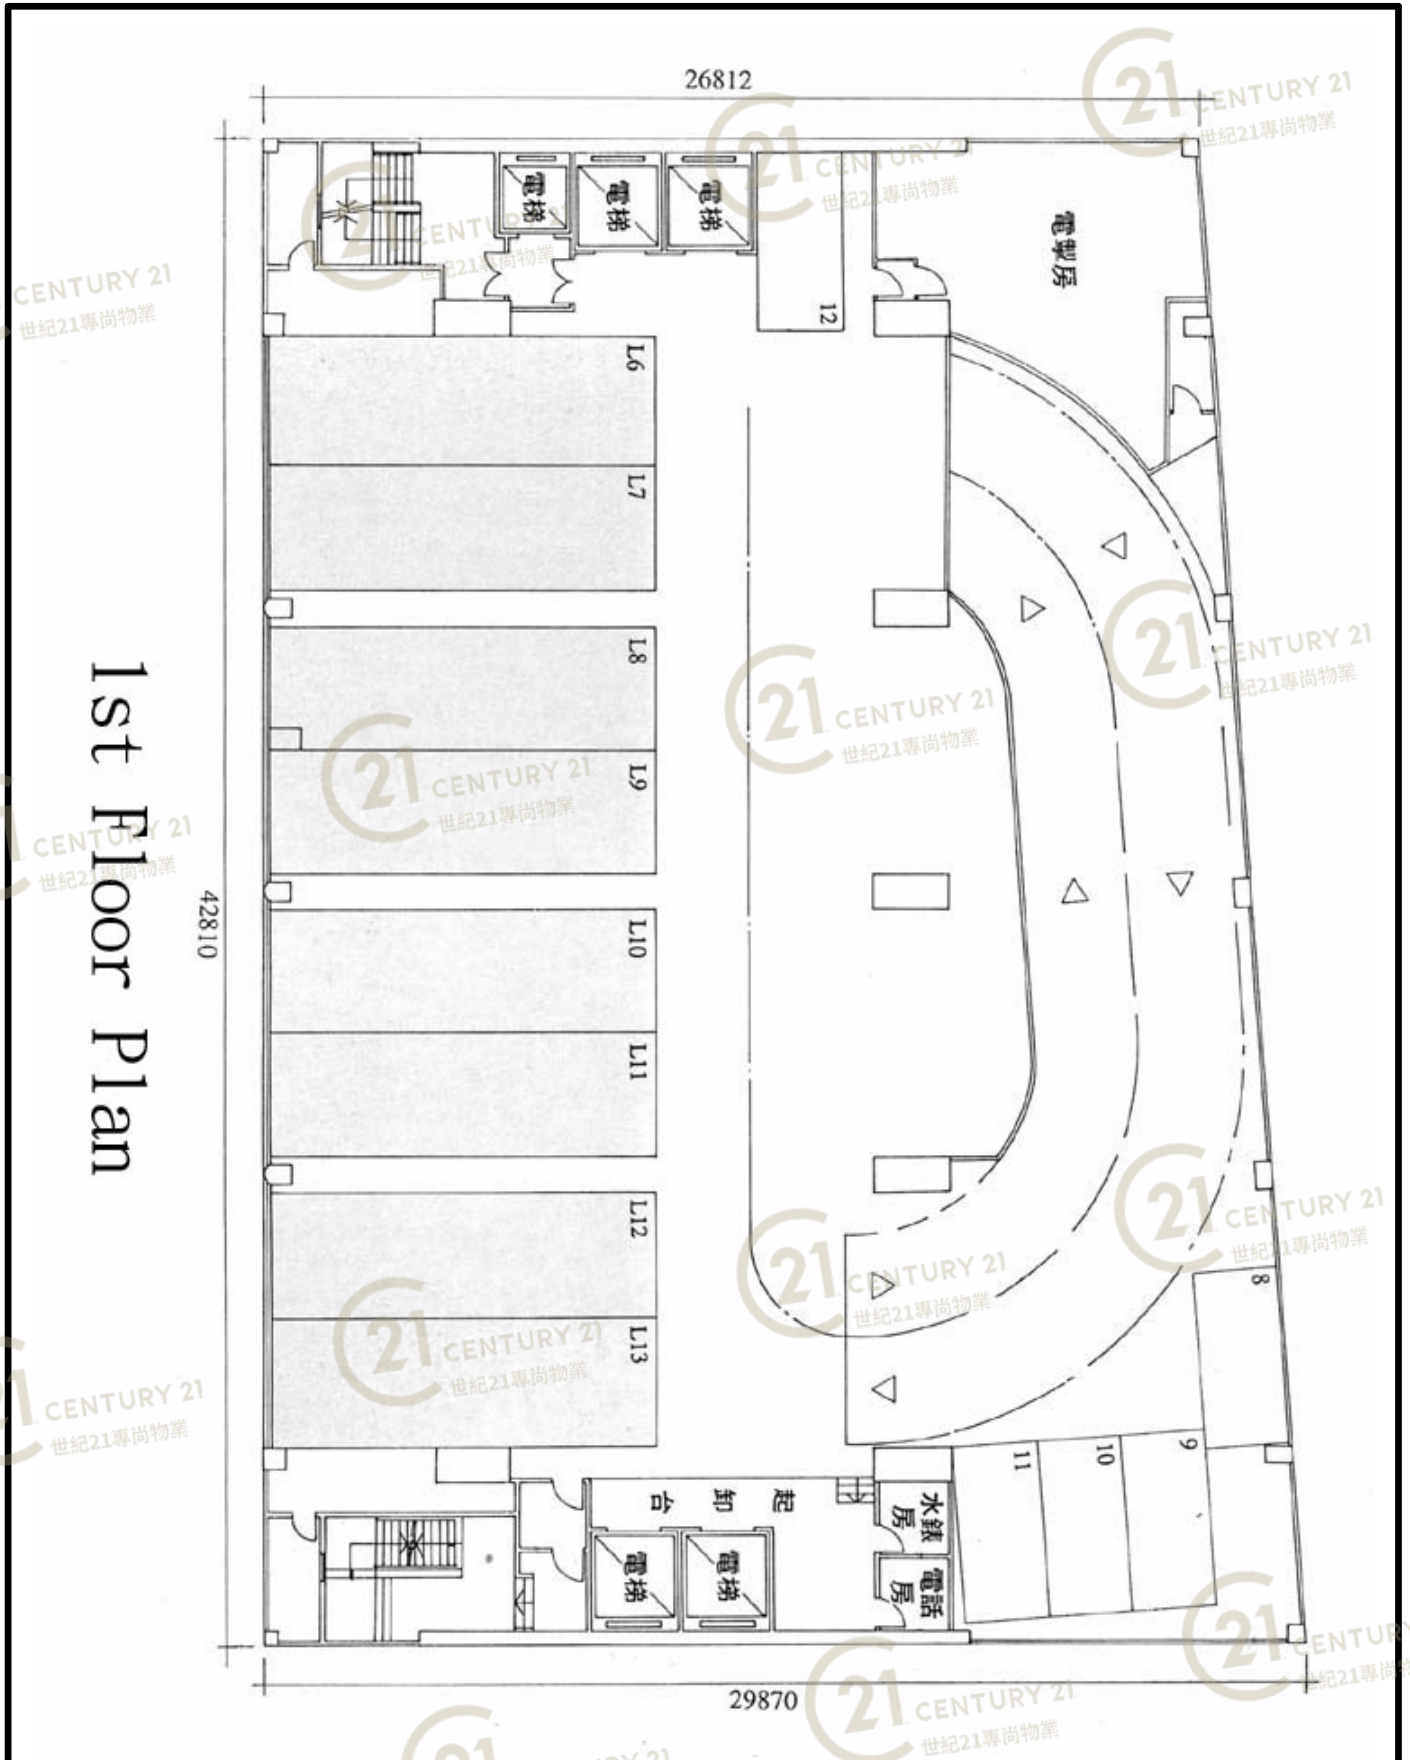

廣建貿易中心 Kwong Kin Trade Centre

NOT TO SCALE, FOR IDENTIFICATION PURPOSE ONLY
 圖中所有數據比例，一概只作參考之用

平面圖

Floor Plan

2樓 平面圖

樓層	單位	面積 (平方呎)
2/F	01	100
2/F	02	100
2/F	03	100
2/F	04	100
2/F	05	100
2/F	06	100
2/F	07	100
2/F	08	100
2/F	09	100
2/F	10	100
2/F	11	100
2/F	12	100
2/F	13	100
2/F	14	100
2/F	15	100
2/F	16	100
2/F	17	100
2/F	18	100
2/F	19	100
2/F	20	100
2/F	21	100
2/F	22	100
2/F	23	100
2/F	24	100
2/F	25	100
2/F	26	100
2/F	27	100
2/F	28	100
2/F	29	100
2/F	30	100
2/F	31	100
2/F	32	100
2/F	33	100
2/F	34	100
2/F	35	100
2/F	36	100
2/F	37	100
2/F	38	100
2/F	39	100
2/F	40	100
2/F	41	100
2/F	42	100
2/F	43	100
2/F	44	100
2/F	45	100
2/F	46	100
2/F	47	100
2/F	48	100
2/F	49	100
2/F	50	100
2/F	51	100
2/F	52	100
2/F	53	100
2/F	54	100
2/F	55	100
2/F	56	100
2/F	57	100
2/F	58	100
2/F	59	100
2/F	60	100

圖中所有數據比例，一概只作參考之用

平面圖

Floor Plan

廣建貿易中心 Kwong Kin Trade Centre

NOT TO SCALE, FOR IDENTIFICATION PURPOSE ONLY

圖中所有數據比例，一概只作參考之用

平面圖

Floor Plan

5th ~ 29th Floor Plan

廣建貿易中心 Kwong Kin Trade Centre

NOT TO SCALE, FOR IDENTIFICATION PURPOSE ONLY

圖中所有數據比例，一概只作參考之用

平面圖

Floor Plan

廣建貿易中心 Kwong Kin Trade Centre

NOT TO SCALE, FOR IDENTIFICATION PURPOSE ONLY

圖中所有數據比例，一概只作參考之用

平面圖

Floor Plan

2nd Floor Plan

廣建貿易中心 Kwong Kin Trade Centre

NOT TO SCALE, FOR IDENTIFICATION PURPOSE ONLY

圖中所有數據比例，一概只作參考之用

平面圖