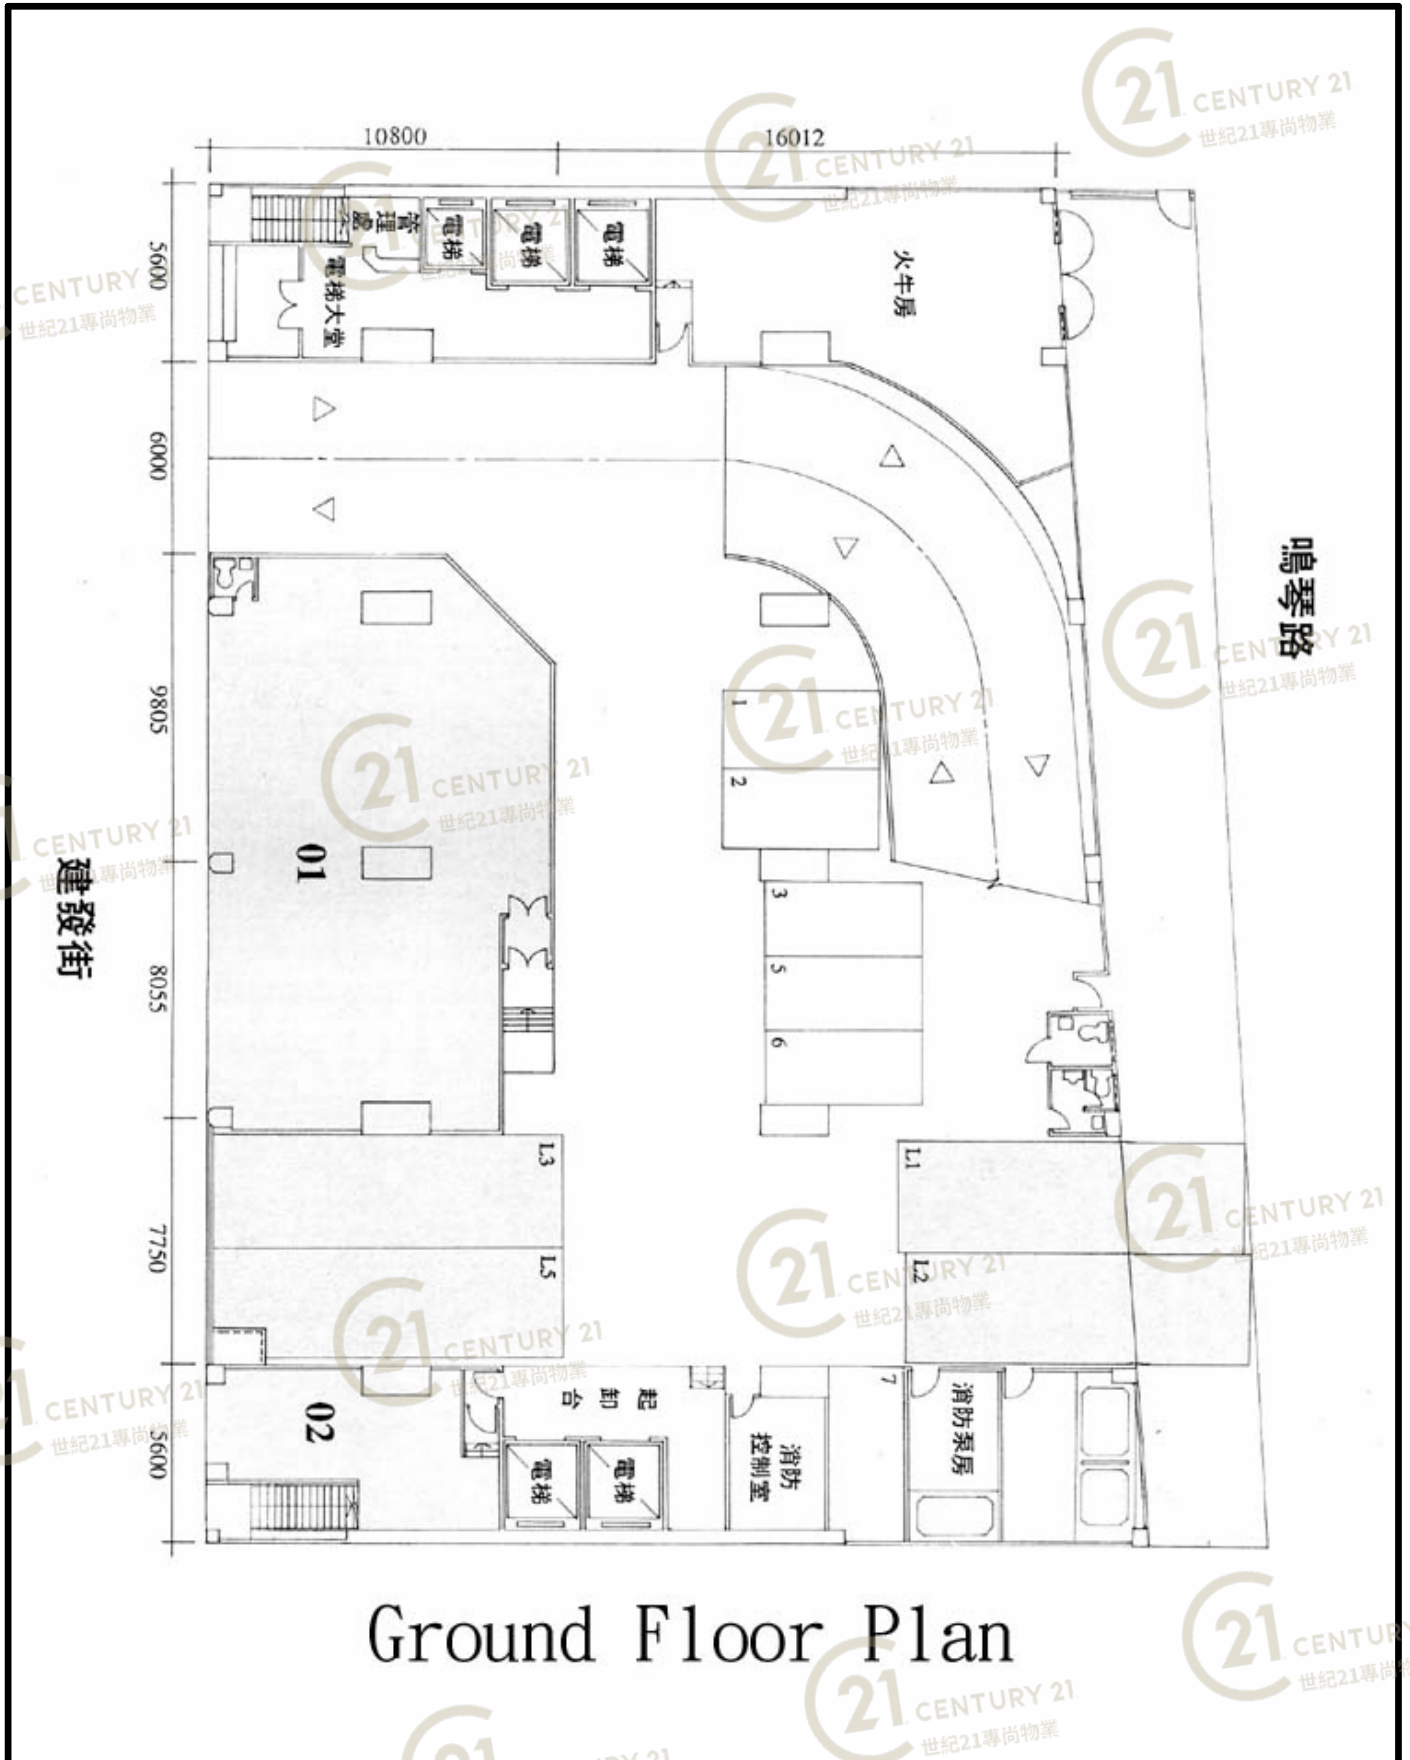

圖中所有數據比例，一概只作參考之用

平面圖

Floor Plan

2nd Floor Plan

廣建貿易中心 Kwong Kin Trade Centre

NOT TO SCALE, FOR IDENTIFICATION PURPOSE ONLY

圖中所有數據比例，一概只作參考之用

平面圖

Floor Plan

3rd Floor Plan

廣建貿易中心 Kwong Kin Trade Centre

NOT TO SCALE, FOR IDENTIFICATION PURPOSE ONLY

圖中所有數據比例，一概只作參考之用

平面圖

Floor Plan

Ground Floor Plan

廣建貿易中心 Kwong Kin Trade Centre

NOT TO SCALE, FOR IDENTIFICATION PURPOSE ONLY
圖中所有數據比例，一概只作參考之用

平面圖

Floor Plan

地下 平面圖

樓高	每方呎承重
29F	10' - 10" 100 磅
28F	10' - 10" 100 磅
27F	10' - 10" 100 磅
26F	10' - 10" 100 磅
25F	10' - 10" 100 磅
24F	10' - 10" 100 磅
23F	10' - 10" 100 磅
22F	10' - 10" 100 磅
21F	10' - 10" 100 磅
20F	10' - 10" 100 磅
19F	10' - 10" 100 磅
18F	10' - 10" 100 磅
17F	10' - 10" 100 磅
16F	10' - 10" 100 磅
15F	10' - 10" 100 磅
14F	10' - 10" 100 磅
13F	10' - 10" 100 磅
12F	10' - 10" 100 磅
11F	10' - 10" 100 磅
10F	10' - 10" 100 磅
9F	10' - 10" 100 磅
8F	10' - 10" 100 磅
7F	10' - 10" 100 磅
6F	10' - 10" 100 磅
5F	10' - 10" 100 磅
4F	10' - 10" 100 磅
3F	10' - 10" 100 磅
2F	15' - 9" 200 磅
1F	15' - 9" 200 磅
0/F	14' - 9" 200 磅