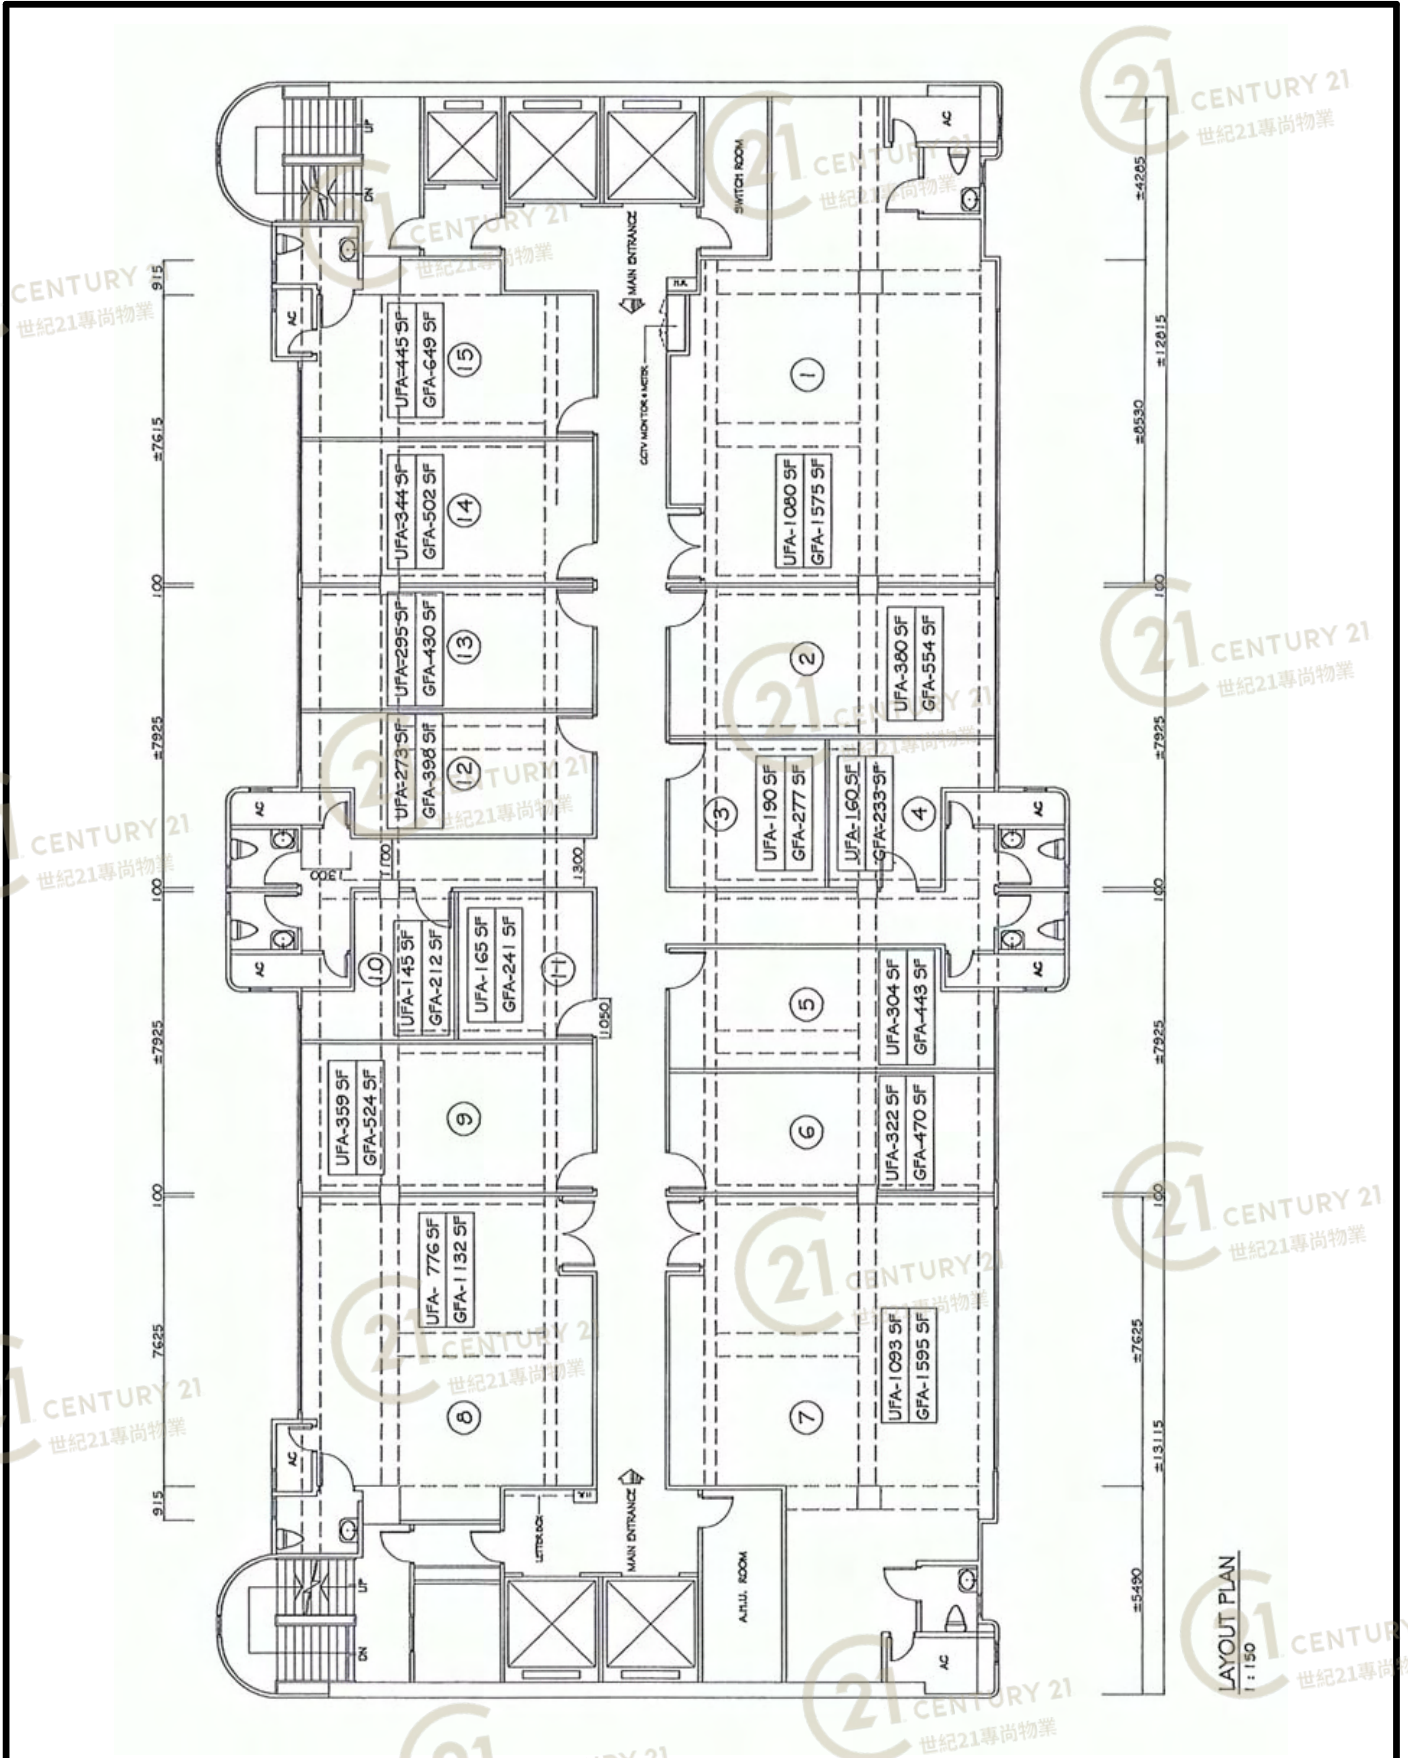

廣建貿易中心 Kwong Kin Trade Centre

NOT TO SCALE, FOR IDENTIFICATION PURPOSE ONLY
圖中所有數據比例，一概只作參考之用

平面圖

Floor Plan

地下 平面圖

樓高	每方呎承重
29F	10' - 10" 100 磅
28F	10' - 10" 100 磅
27F	10' - 10" 100 磅
26F	10' - 10" 100 磅
25F	10' - 10" 100 磅
24F	10' - 10" 100 磅
23F	10' - 10" 100 磅
22F	10' - 10" 100 磅
21F	10' - 10" 100 磅
20F	10' - 10" 100 磅
19F	10' - 10" 100 磅
18F	10' - 10" 100 磅
17F	10' - 10" 100 磅
16F	10' - 10" 100 磅
15F	10' - 10" 100 磅
14F	10' - 10" 100 磅
13F	10' - 10" 100 磅
12F	10' - 10" 100 磅
11F	10' - 10" 100 磅
10F	10' - 10" 100 磅
9F	10' - 10" 100 磅
8F	10' - 10" 100 磅
7F	10' - 10" 100 磅
6F	10' - 10" 100 磅
5F	10' - 10" 100 磅
4F	10' - 10" 100 磅
3F	10' - 10" 100 磅
2F	15' - 9" 200 磅
1F	15' - 9" 200 磅
0/F	14' - 9" 200 磅

廣建貿易中心 Kwong Kin Trade Centre

NOT TO SCALE, FOR IDENTIFICATION PURPOSE ONLY
 圖中所有數據比例，一概只作參考之用

平面圖

Floor Plan

廣建貿易中心 Kwong Kin Trade Centre

NOT TO SCALE, FOR IDENTIFICATION PURPOSE ONLY

圖中所有數據比例，一概只作參考之用

外觀圖