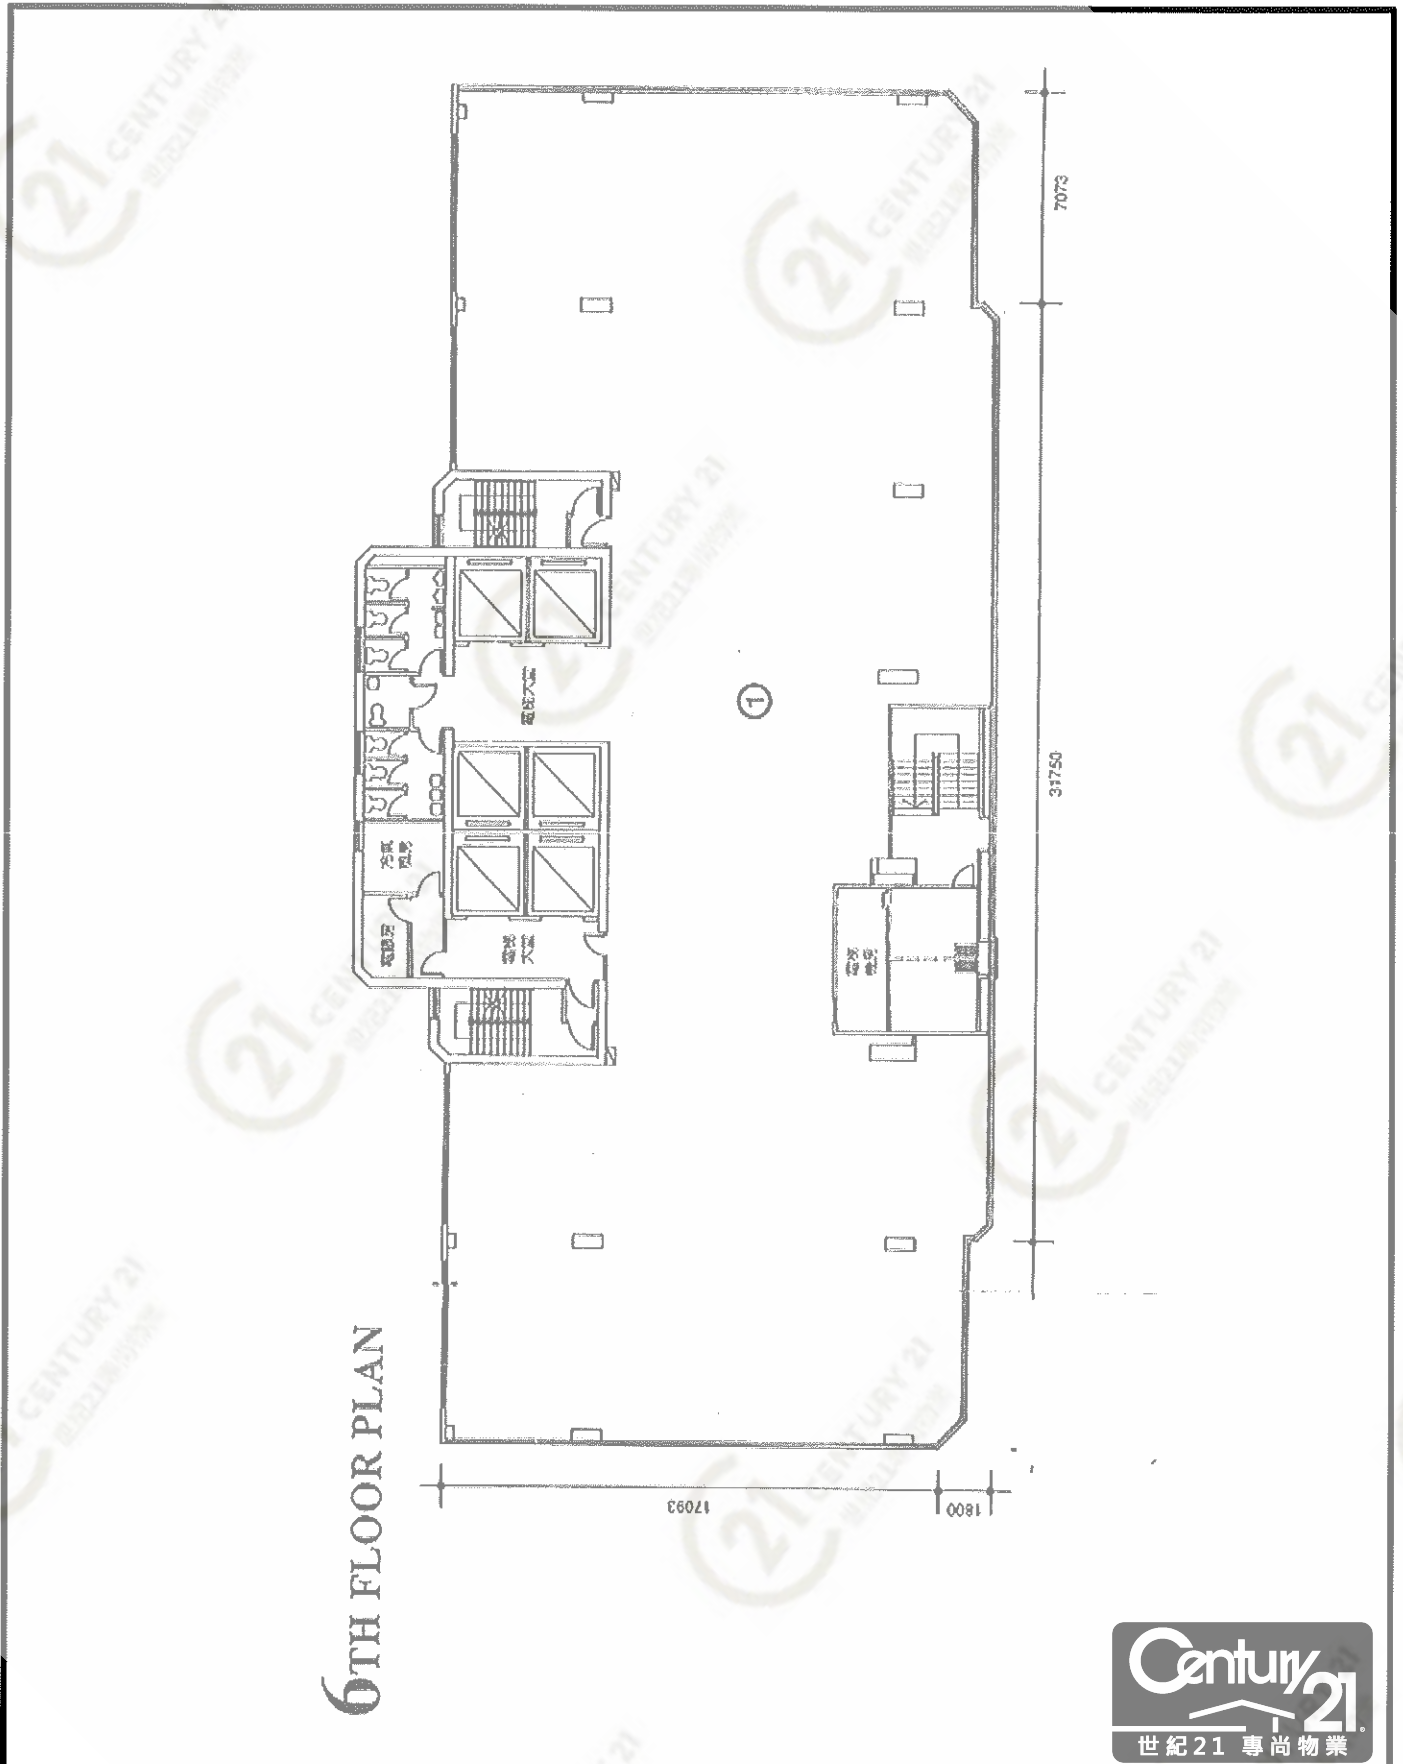

平面圖

Floor Plan

華懋荃灣廣場 Chinachem Tsuen Wan Plaza

NOT TO SCALE, FOR IDENTIFICATION PURPOSE ONLY

圖中所有數據比例，一概只作參考之用

平面圖

Floor Plan

華懋荃灣廣場 Chinachem Tsuen Wan Plaza

NOT TO SCALE, FOR IDENTIFICATION PURPOSE ONLY

圖中所有數據比例，一概只作參考之用

平面圖

Floor Plan

華懋荃灣廣場 Chinachem Tsuen Wan Plaza

NOT TO SCALE, FOR IDENTIFICATION PURPOSE ONLY

圖中所有數據比例，一概只作參考之用

平面圖