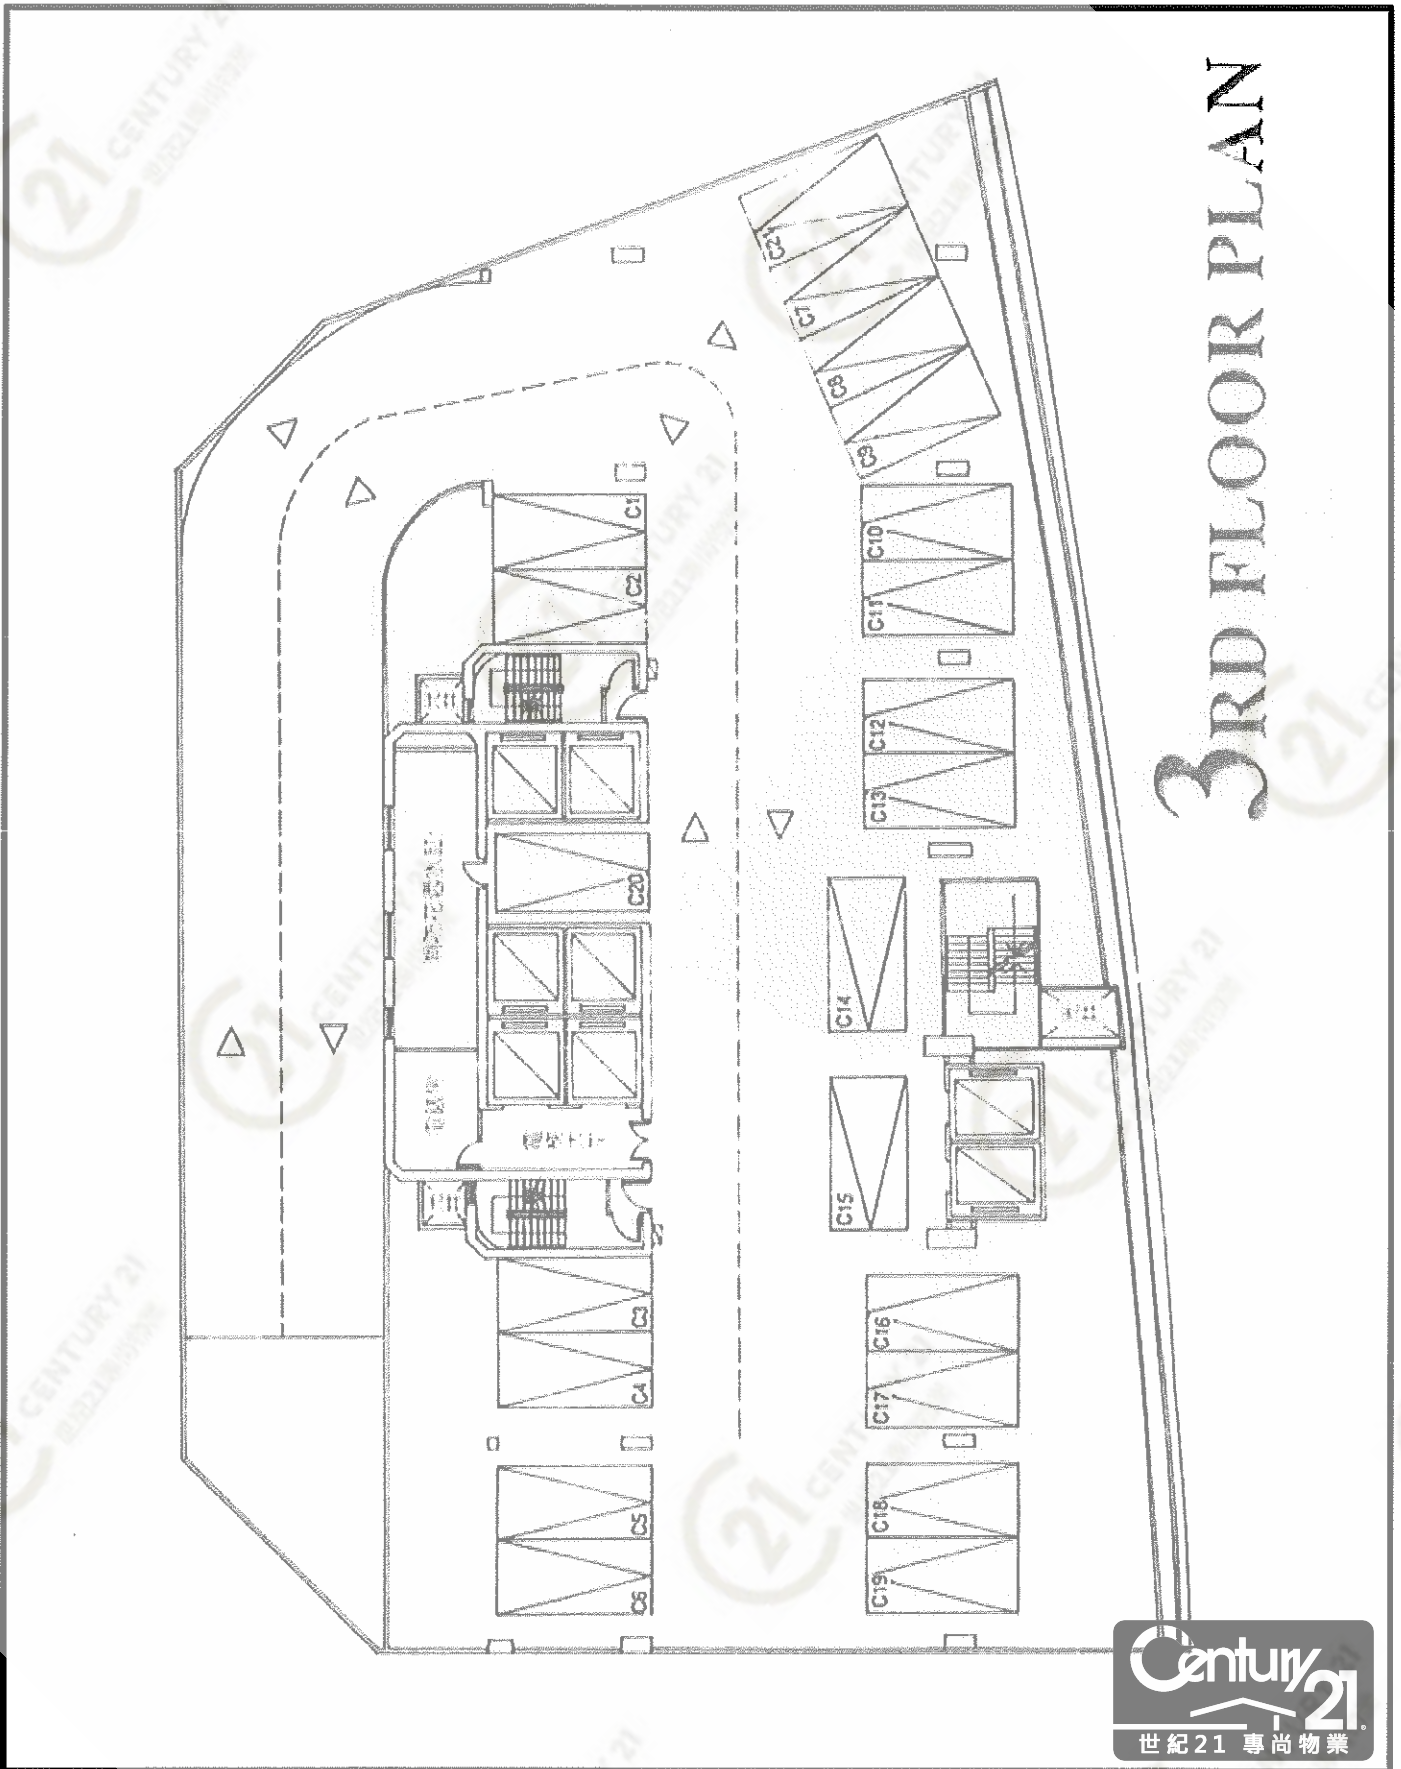

平面圖

Floor Plan

12ND FLOOR PLAN

華懋荃灣廣場 Chinachem Tsuen Wan Plaza

NOT TO SCALE, FOR IDENTIFICATION PURPOSE ONLY

圖中所有數據比例，一概只作參考之用

平面圖

Floor Plan

華懋荃灣廣場 Chinachem Tsuen Wan Plaza

NOT TO SCALE, FOR IDENTIFICATION PURPOSE ONLY

圖中所有數據比例，一概只作參考之用

華懋荃灣廣場 Chinachem Tsuen Wan Plaza

NOT TO SCALE, FOR IDENTIFICATION PURPOSE ONLY

圖中所有數據比例，一概只作參考之用

平面圖

Floor Plan

華懋荃灣廣場 Chinachem Tsuen Wan Plaza

NOT TO SCALE, FOR IDENTIFICATION PURPOSE ONLY

圖中所有數據比例，一概只作參考之用

平面圖

Floor Plan

華懋荃灣廣場 Chinachem Tsuen Wan Plaza

NOT TO SCALE, FOR IDENTIFICATION PURPOSE ONLY

圖中所有數據比例，一概只作參考之用