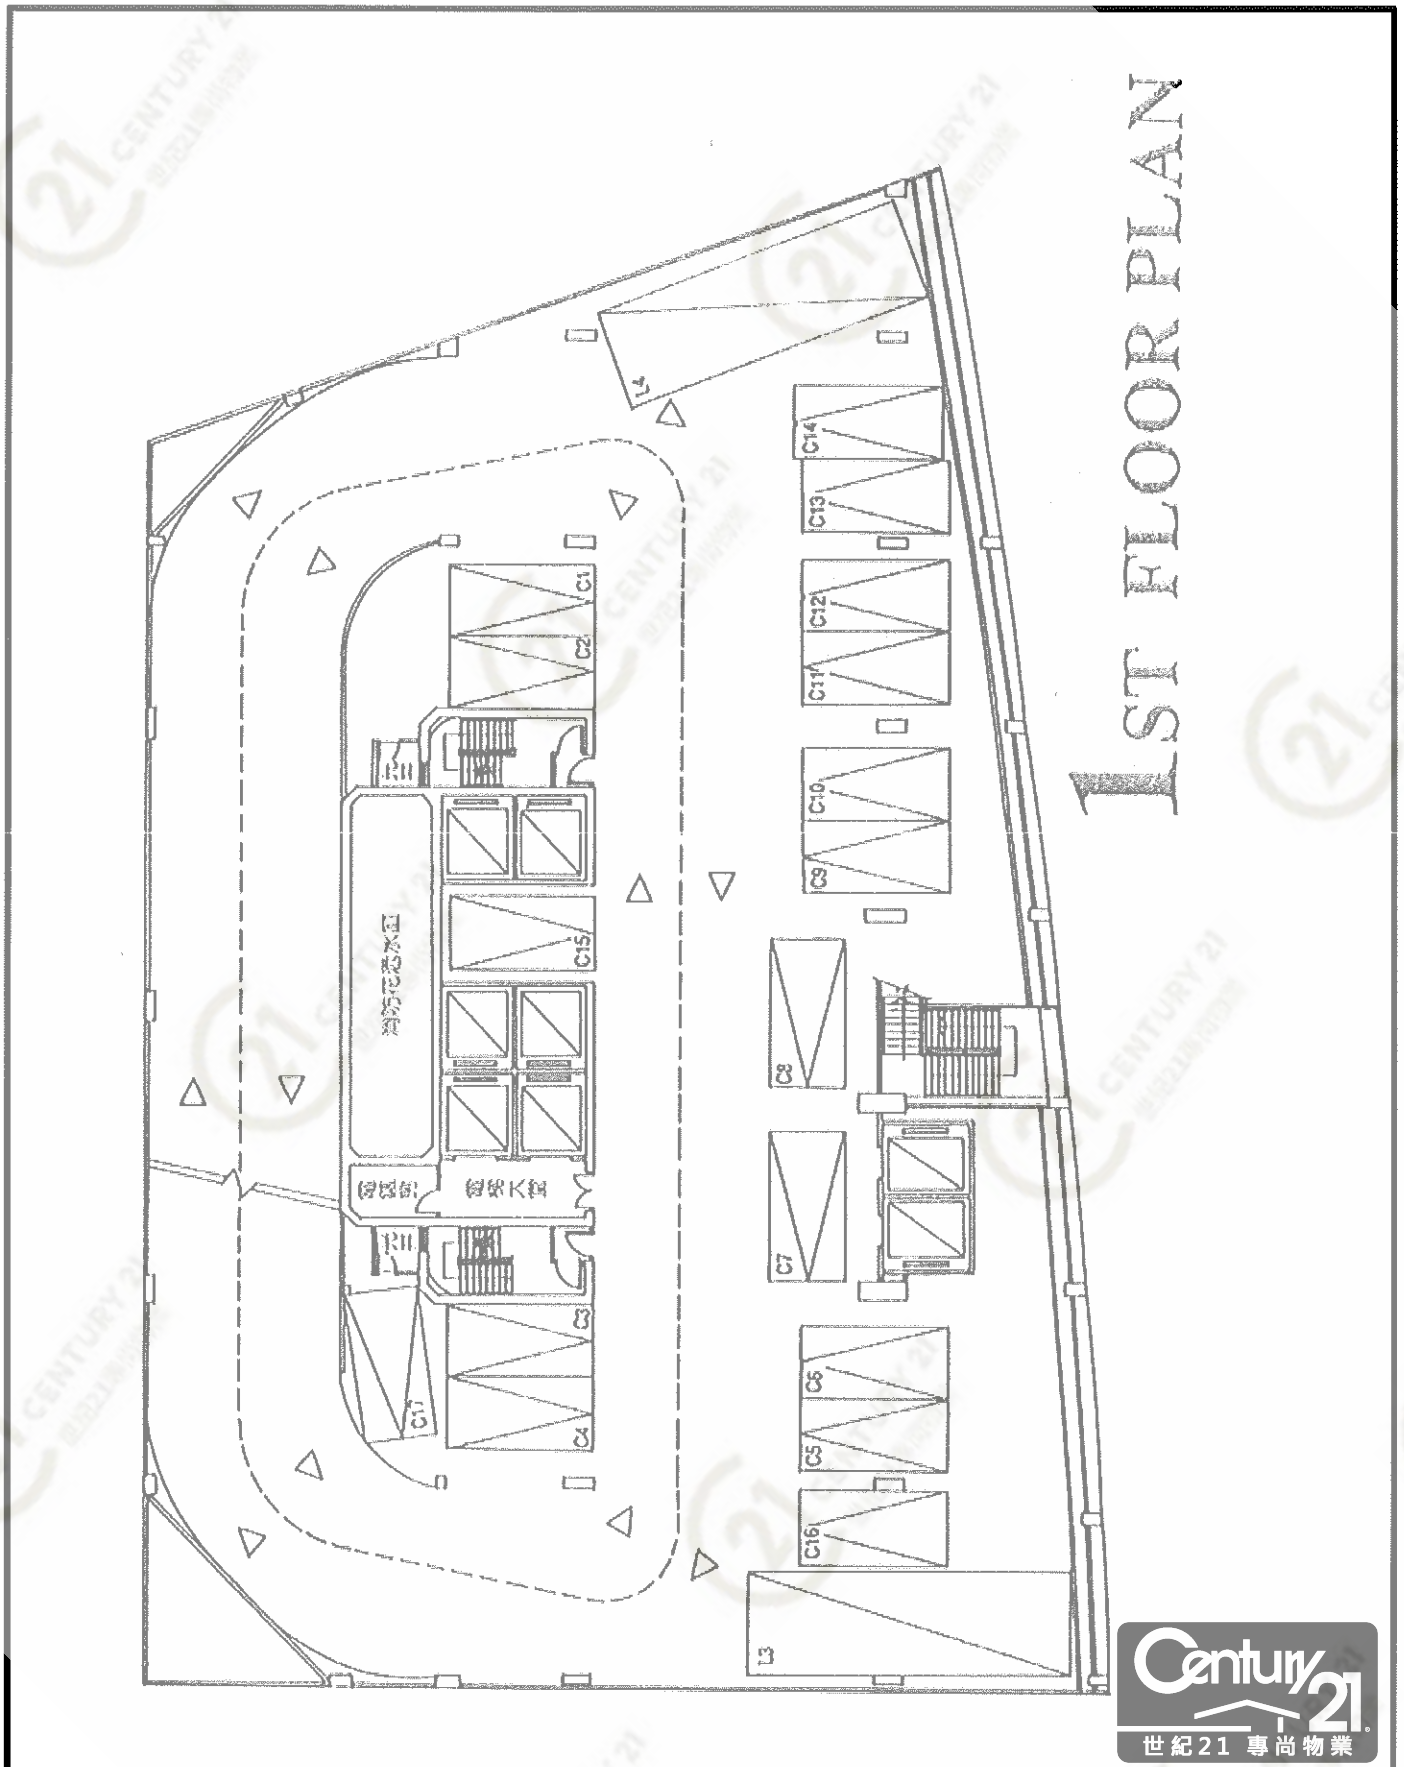

平面圖

Floor Plan

12ND FLOOR PLAN

華懋荃灣廣場 Chinachem Tsuen Wan Plaza

NOT TO SCALE, FOR IDENTIFICATION PURPOSE ONLY

圖中所有數據比例，一概只作參考之用

平面圖

Floor Plan

華懋荃灣廣場 Chinachem Tsuen Wan Plaza

NOT TO SCALE, FOR IDENTIFICATION PURPOSE ONLY

圖中所有數據比例，一概只作參考之用

華懋荃灣廣場 Chinachem Tsuen Wan Plaza

NOT TO SCALE, FOR IDENTIFICATION PURPOSE ONLY

圖中所有數據比例，一概只作參考之用

平面圖

Floor Plan