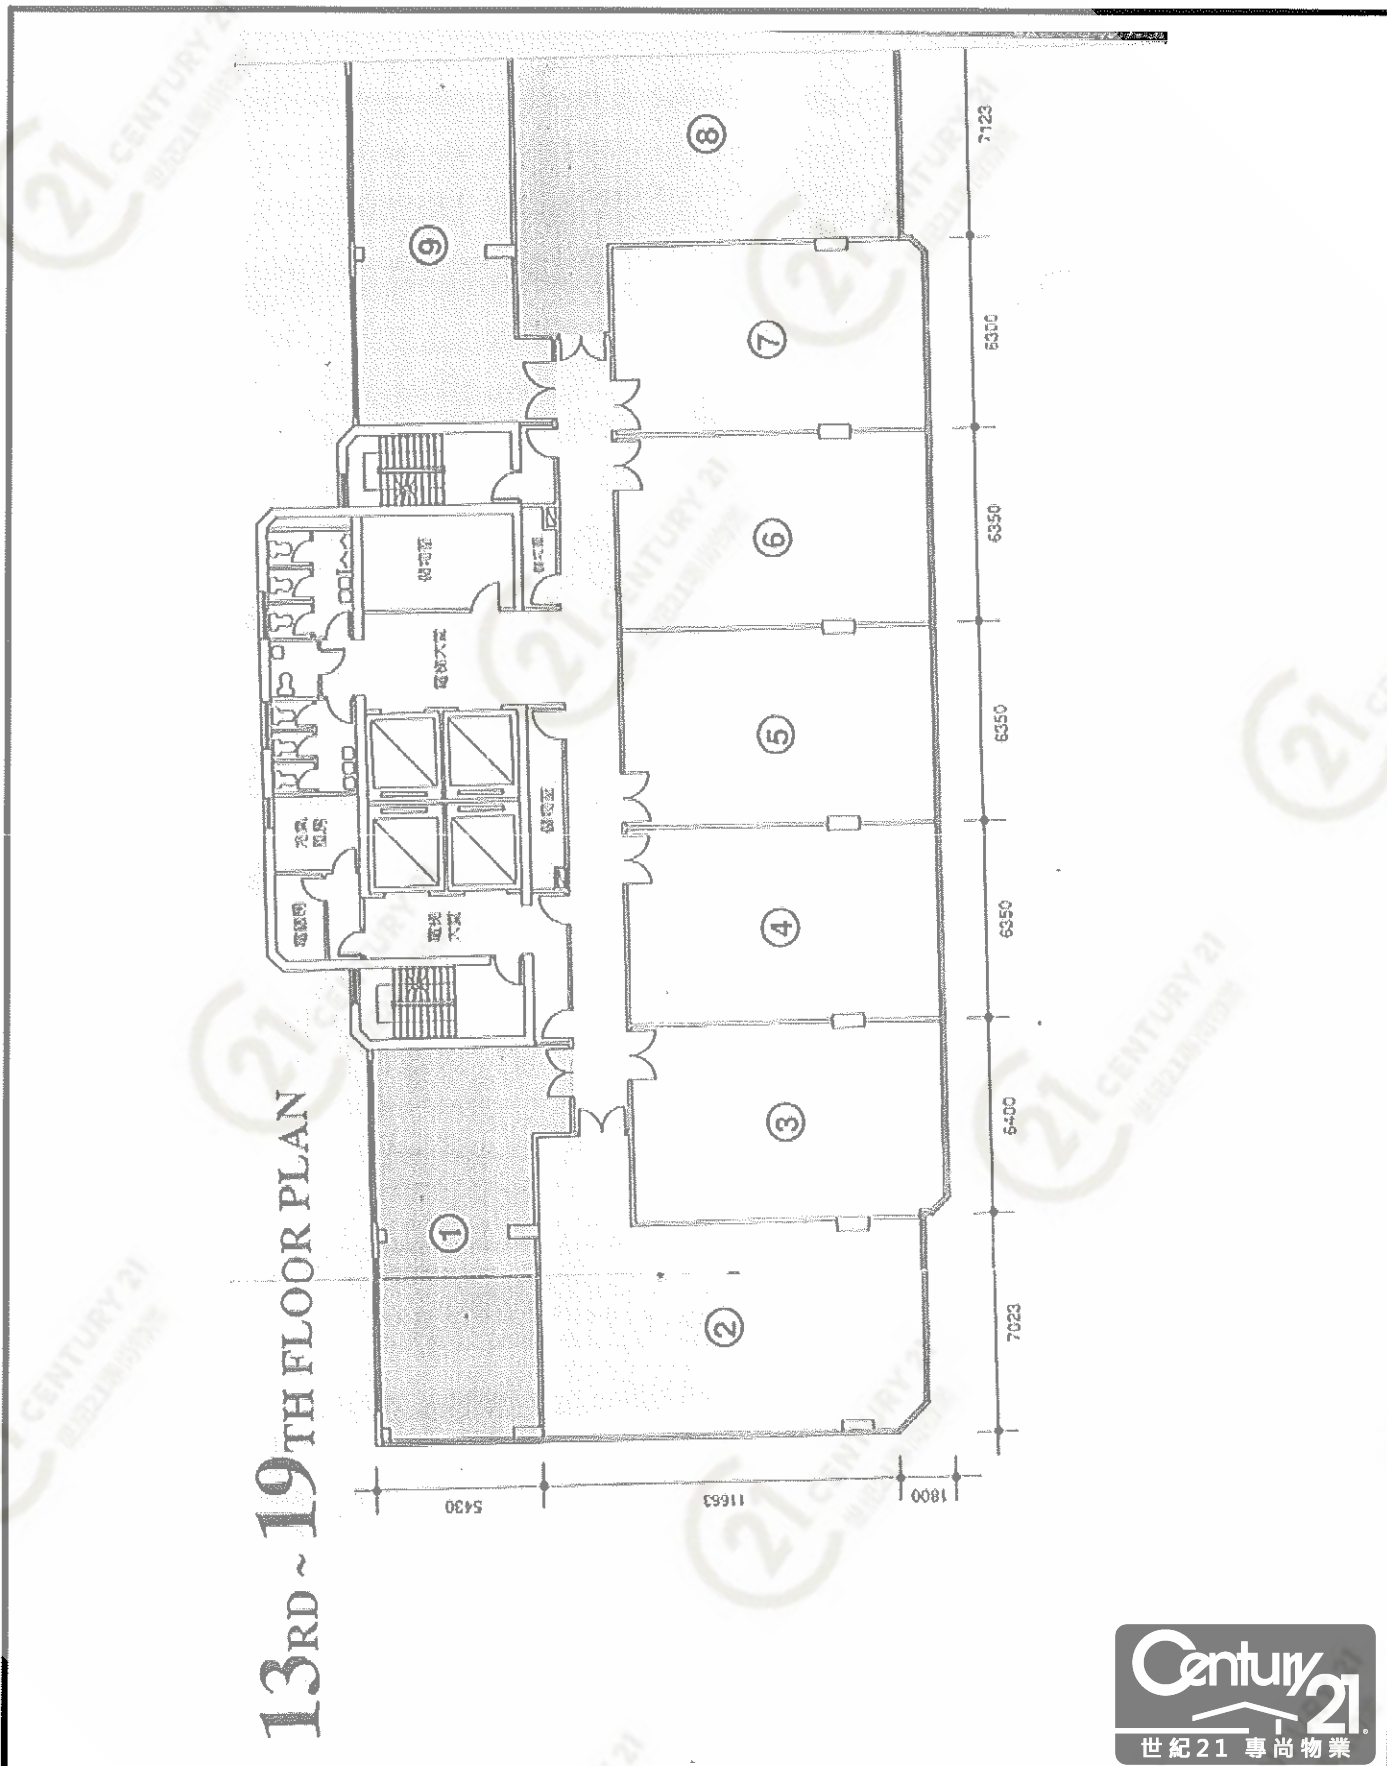

平面圖

Floor Plan

12ND FLOOR PLAN

華懋荃灣廣場 Chinachem Tsuen Wan Plaza

NOT TO SCALE, FOR IDENTIFICATION PURPOSE ONLY

圖中所有數據比例，一概只作參考之用

平面圖

Floor Plan

華懋荃灣廣場 Chinachem Tsuen Wan Plaza

NOT TO SCALE, FOR IDENTIFICATION PURPOSE ONLY

圖中所有數據比例，一概只作參考之用

華懋荃灣廣場 Chinachem Tsuen Wan Plaza

NOT TO SCALE, FOR IDENTIFICATION PURPOSE ONLY

圖中所有數據比例，一概只作參考之用

平面圖

Floor Plan