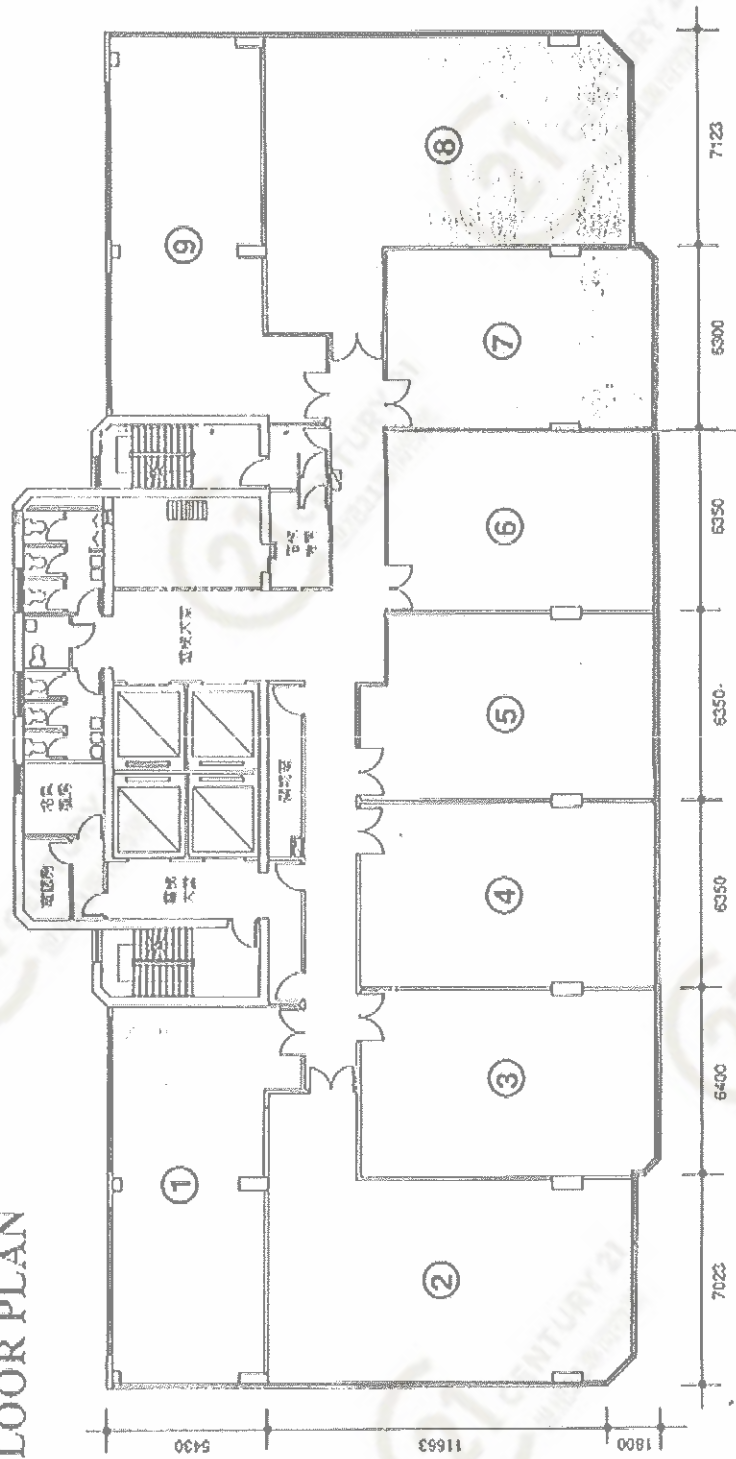

平面圖

Floor Plan

12ND FLOOR PLAN

華懋荃灣廣場 Chinachem Tsuen Wan Plaza

NOT TO SCALE, FOR IDENTIFICATION PURPOSE ONLY

圖中所有數據比例，一概只作參考之用

平面圖

Floor Plan

華懋荃灣廣場 Chinachem Tsuen Wan Plaza

NOT TO SCALE, FOR IDENTIFICATION PURPOSE ONLY

圖中所有數據比例，一概只作參考之用

華懋荃灣廣場 Chinachem Tsuen Wan Plaza

NOT TO SCALE, FOR IDENTIFICATION PURPOSE ONLY

圖中所有數據比例，一概只作參考之用

平面圖

Floor Plan

華懋荃灣廣場 Chinachem Tsuen Wan Plaza

NOT TO SCALE, FOR IDENTIFICATION PURPOSE ONLY

圖中所有數據比例，一概只作參考之用

平面圖

Floor Plan

華懋荃灣廣場 Chinachem Tsuen Wan Plaza

NOT TO SCALE, FOR IDENTIFICATION PURPOSE ONLY

圖中所有數據比例，一概只作參考之用

平面圖

Floor Plan

華懋荃灣廣場 Chinachem Tsuen Wan Plaza

NOT TO SCALE, FOR IDENTIFICATION PURPOSE ONLY

圖中所有數據比例，一概只作參考之用

平面圖

Floor Plan

華懋荃灣廣場 Chinachem Tsuen Wan Plaza