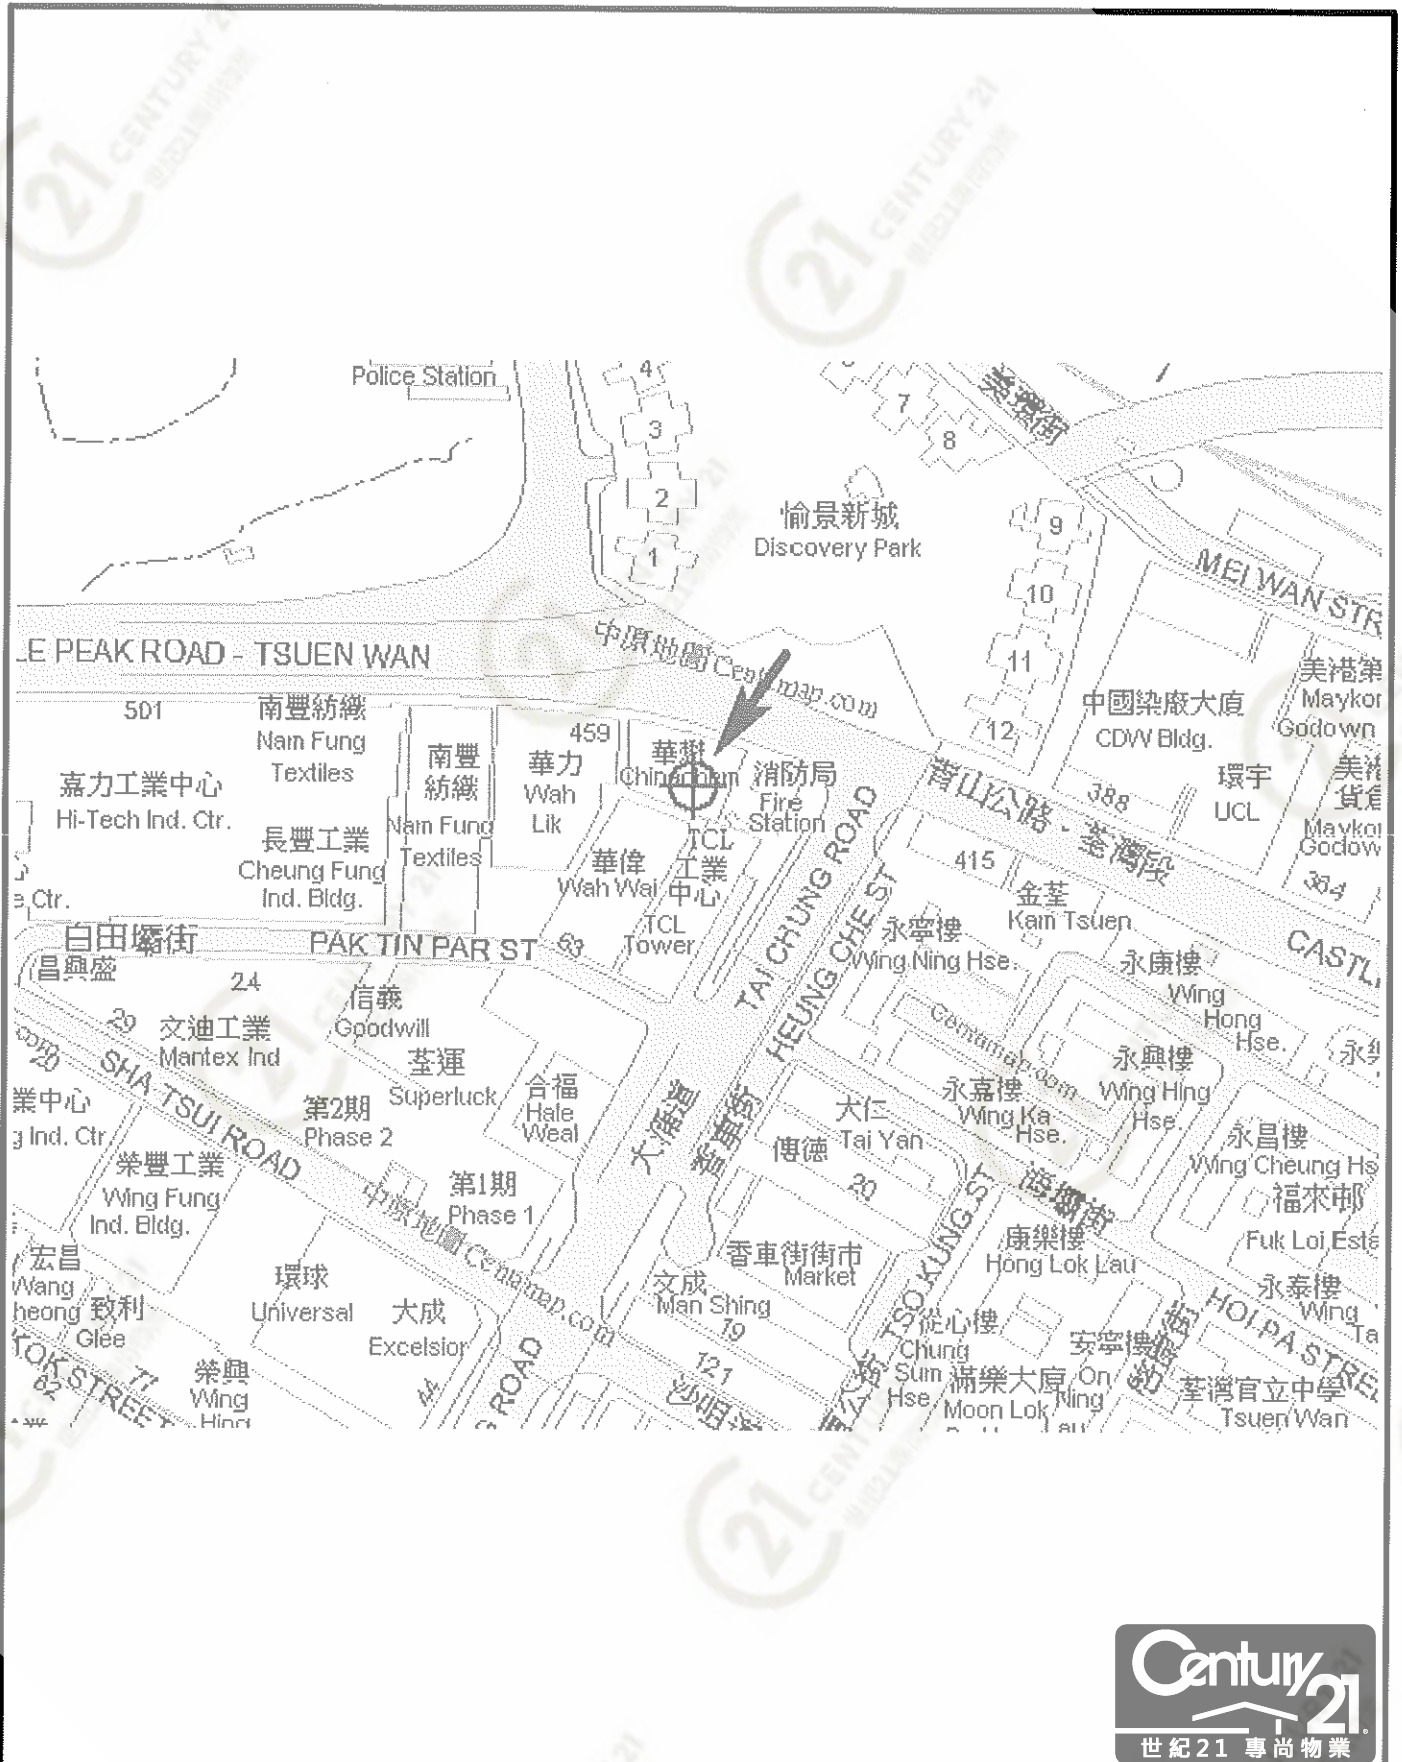

Floor Plan

華懋荃灣廣場 Chinachem Tsuen Wan Plaza

NOT TO SCALE, FOR IDENTIFICATION PURPOSE ONLY

圖中所有數據比例，一概只作參考之用

平面圖

Floor Plan

華懋荃灣廣場 Chinachem Tsuen Wan Plaza

NOT TO SCALE, FOR IDENTIFICATION PURPOSE ONLY
圖中所有數據比例，一概只作參考之用

平面圖

Floor Plan

華懋荃灣廣場 Chinachem Tsuen Wan Plaza

NOT TO SCALE, FOR IDENTIFICATION PURPOSE ONLY
圖中所有數據比例，一概只作參考之用

外觀圖

Building Outlook

華懋荃灣廣場 Chinachem Tsuen Wan Plaza

NOT TO SCALE, FOR IDENTIFICATION PURPOSE ONLY