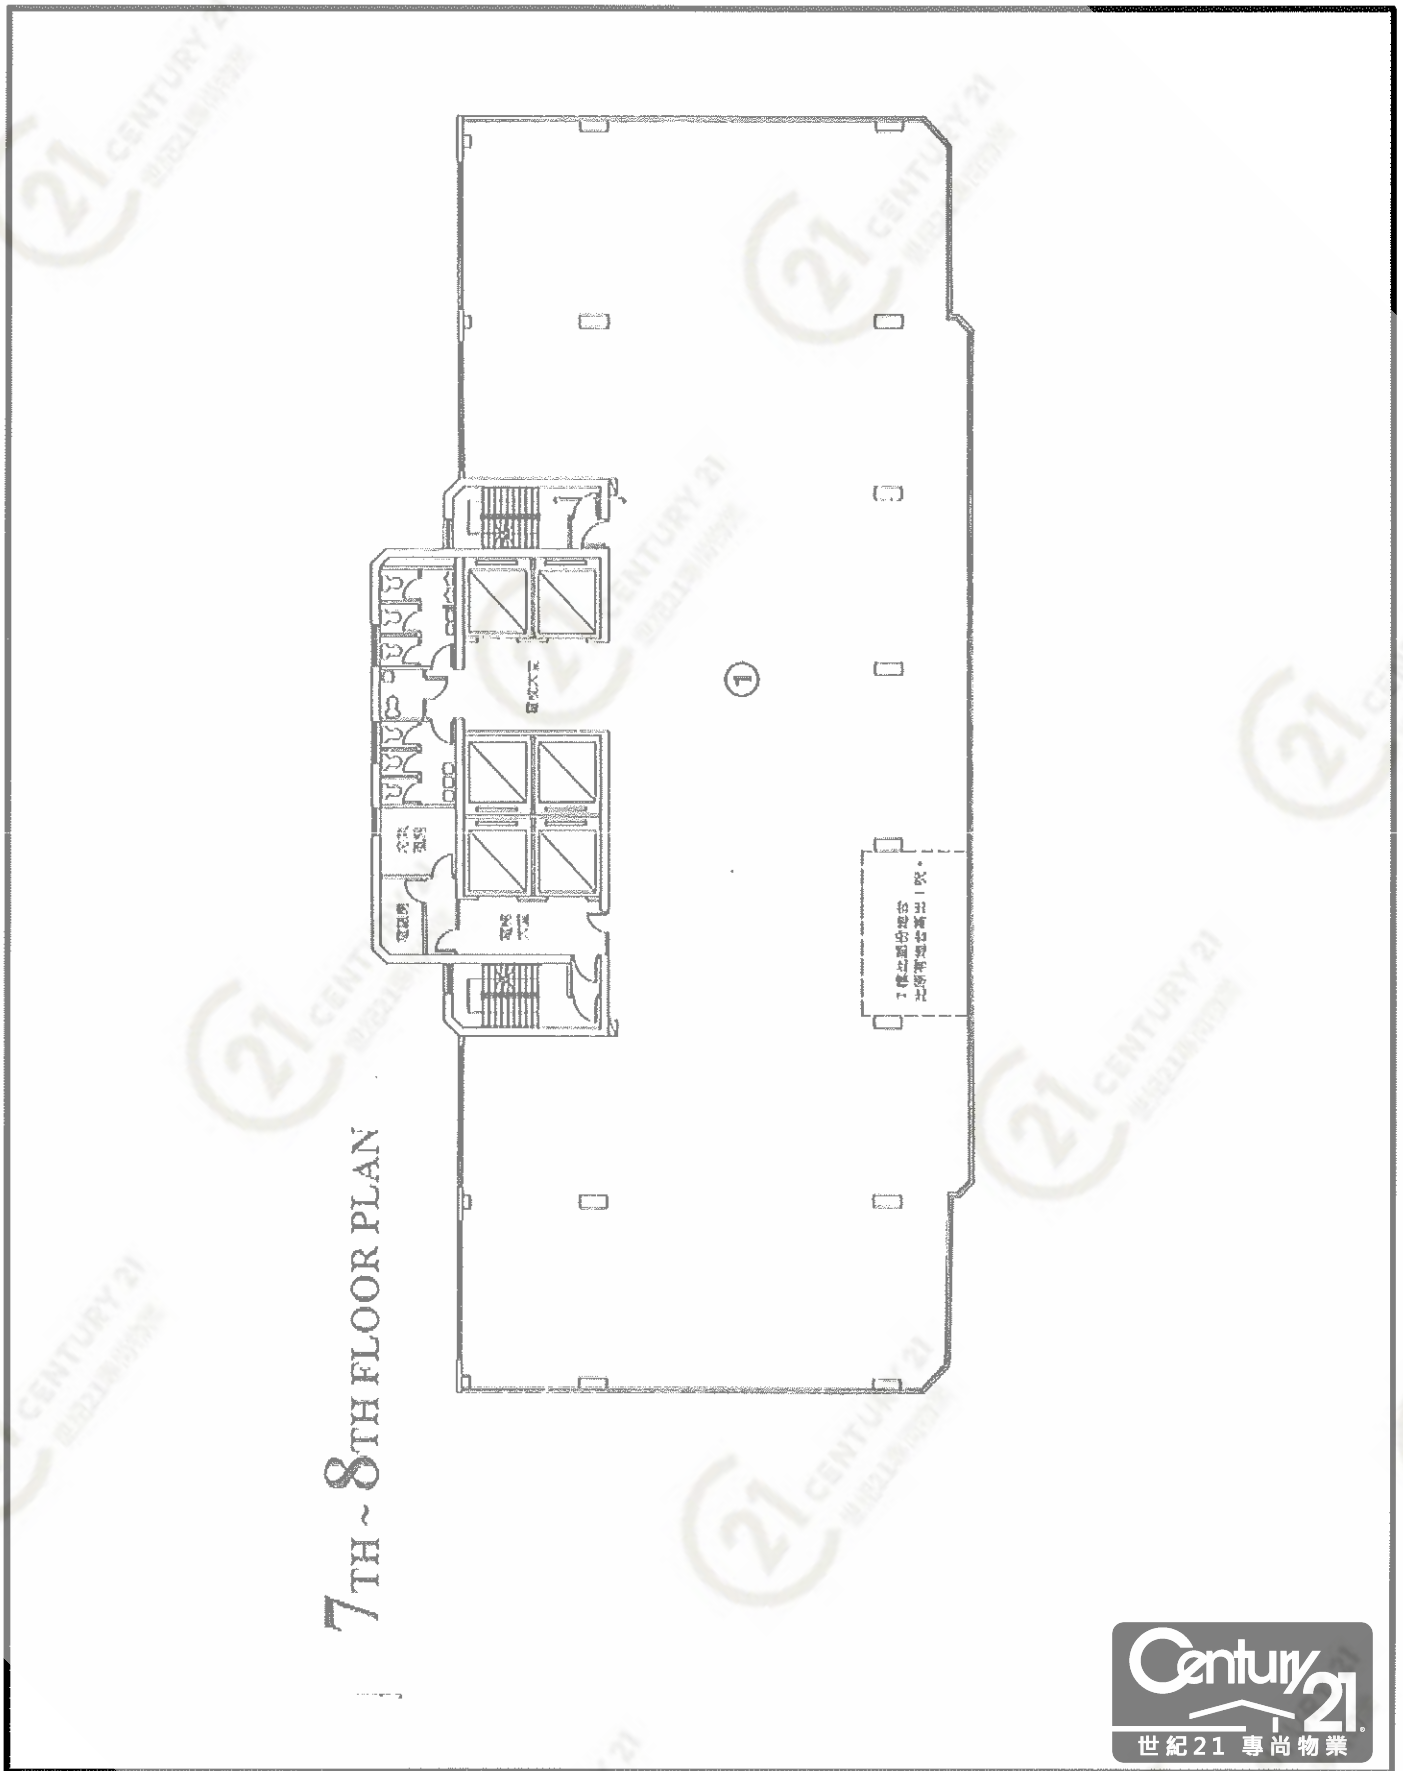

平面圖

Floor Plan

華懋荃灣廣場 Chinachem Tsuen Wan Plaza

NOT TO SCALE, FOR IDENTIFICATION PURPOSE ONLY

圖中所有數據比例，一概只作參考之用

平面圖

Floor Plan

華懋荃灣廣場 Chinachem Tsuen Wan Plaza

NOT TO SCALE, FOR IDENTIFICATION PURPOSE ONLY

圖中所有數據比例，一概只作參考之用

平面圖

Floor Plan

華懋荃灣廣場 Chinachem Tsuen Wan Plaza

NOT TO SCALE, FOR IDENTIFICATION PURPOSE ONLY

圖中所有數據比例，一概只作參考之用

平面圖