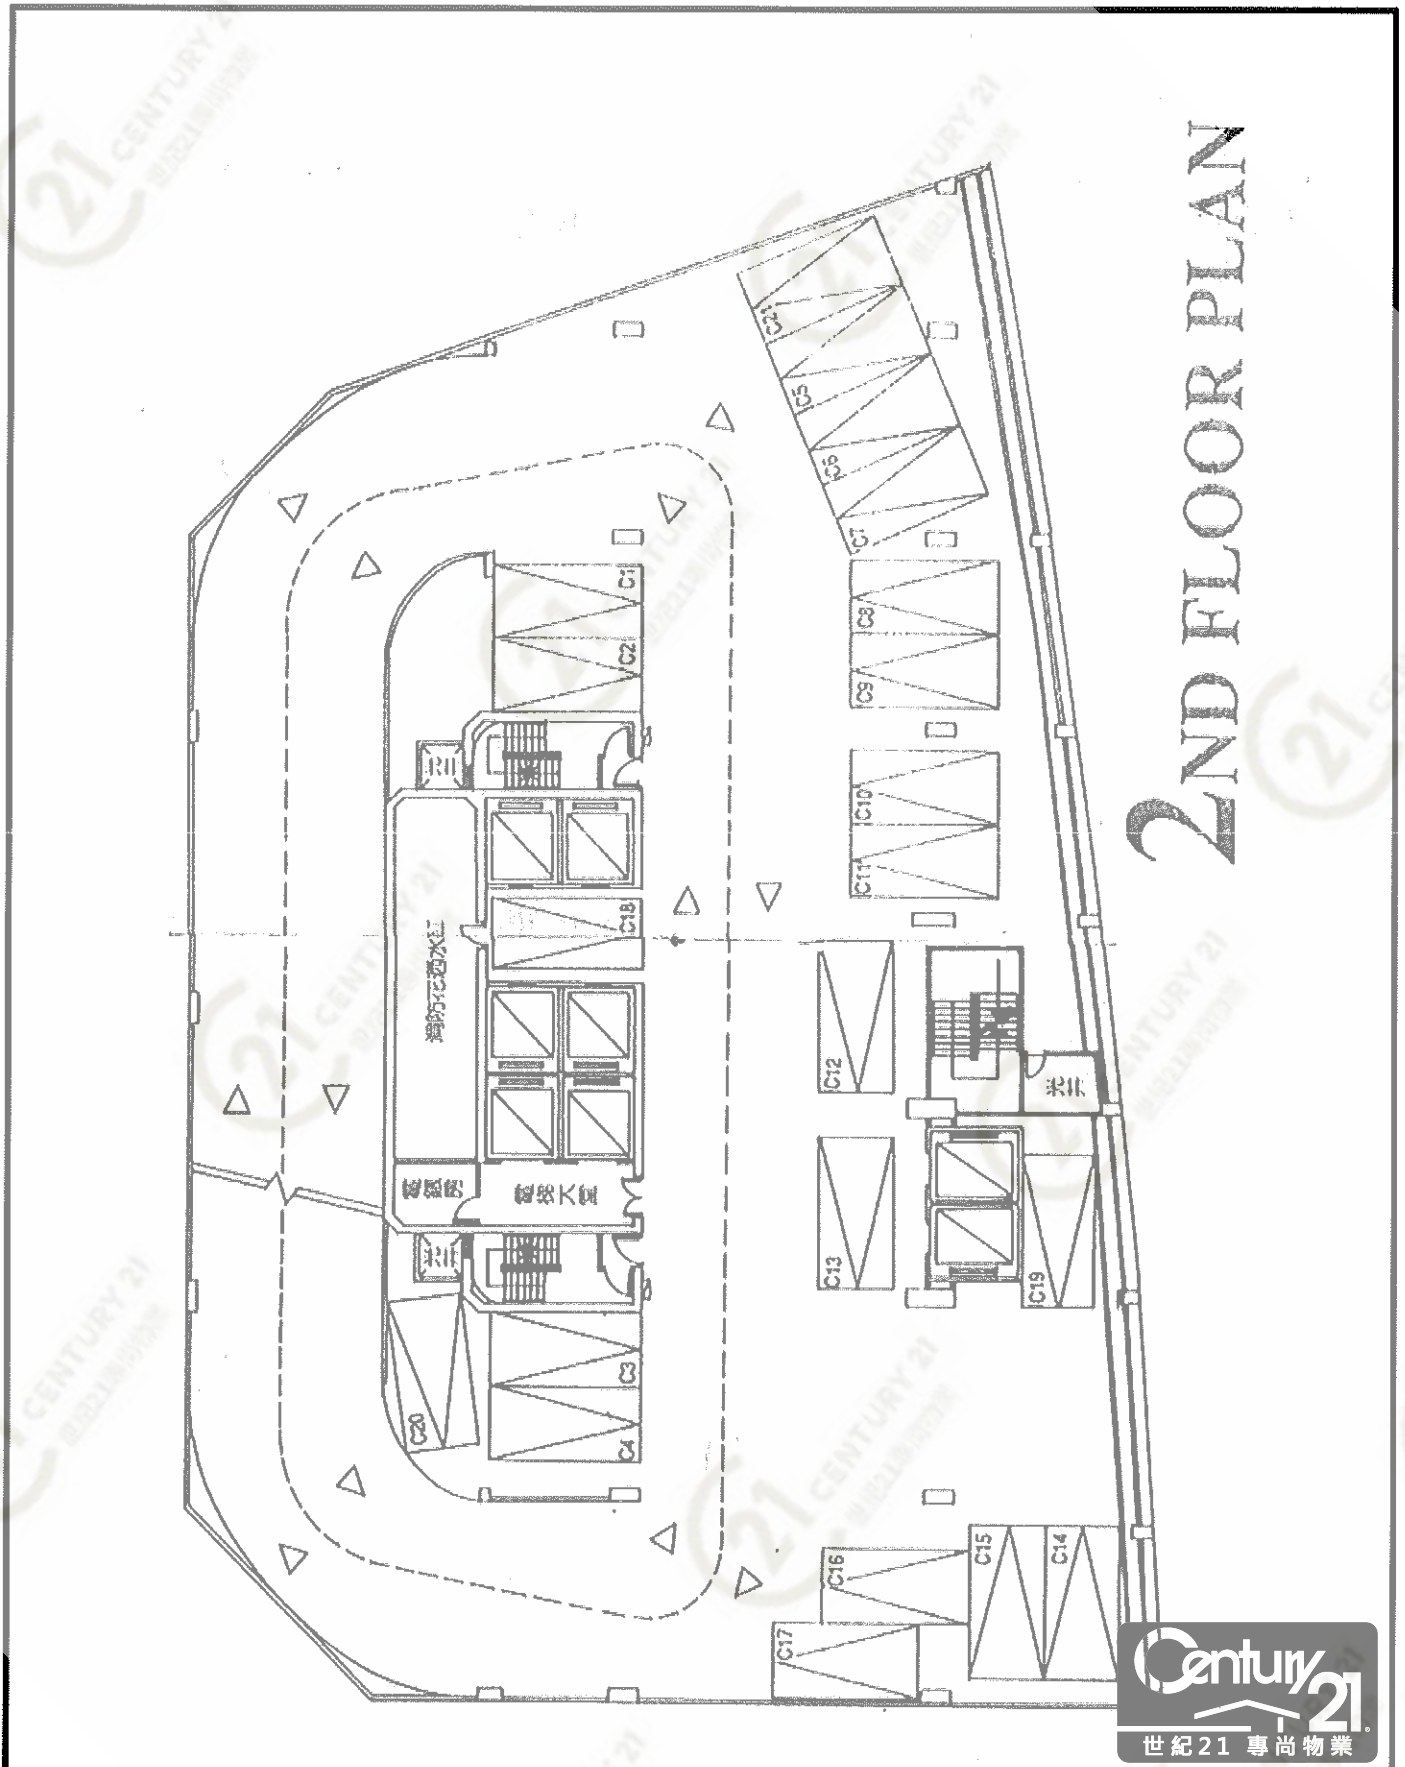

平面圖

Floor Plan

12ND FLOOR PLAN

華懋荃灣廣場 Chinachem Tsuen Wan Plaza

NOT TO SCALE, FOR IDENTIFICATION PURPOSE ONLY

圖中所有數據比例，一概只作參考之用

平面圖

Floor Plan

華懋荃灣廣場 Chinachem Tsuen Wan Plaza

NOT TO SCALE, FOR IDENTIFICATION PURPOSE ONLY

圖中所有數據比例，一概只作參考之用

華懋荃灣廣場 Chinachem Tsuen Wan Plaza

NOT TO SCALE, FOR IDENTIFICATION PURPOSE ONLY

圖中所有數據比例，一概只作參考之用

平面圖

Floor Plan

華懋荃灣廣場 Chinachem Tsuen Wan Plaza

NOT TO SCALE, FOR IDENTIFICATION PURPOSE ONLY

圖中所有數據比例，一概只作參考之用

平面圖

Floor Plan

華懋荃灣廣場 Chinachem Tsuen Wan Plaza

NOT TO SCALE, FOR IDENTIFICATION PURPOSE ONLY

圖中所有數據比例，一概只作參考之用