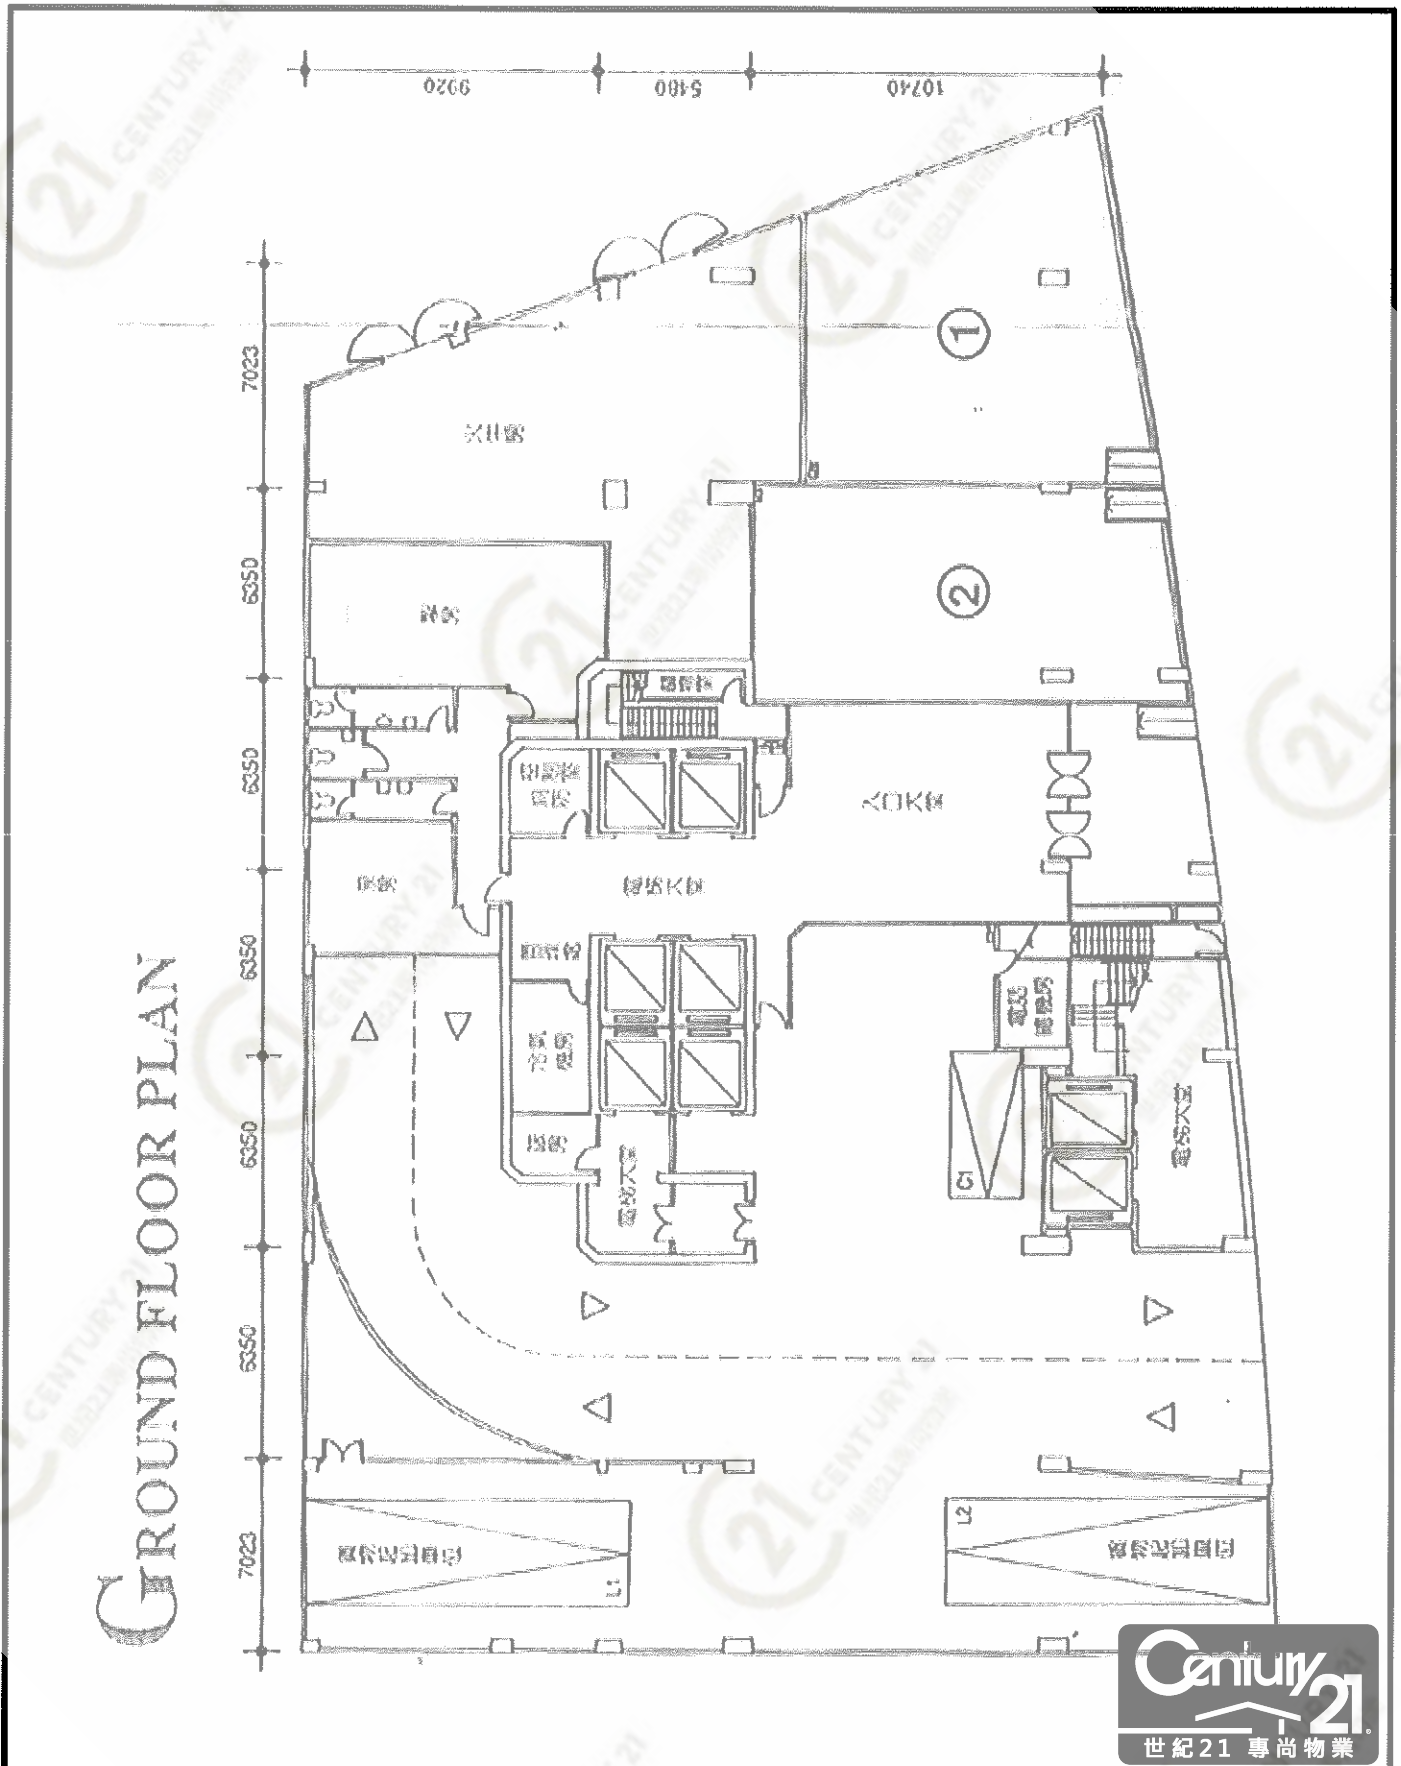

NOT TO SCALE, FOR IDENTIFICATION PURPOSE ONLY

圖中所有數據比例，一概只作參考之用

平面圖

Floor Plan

華懋荃灣廣場 Chinachem Tsuen Wan Plaza

NOT TO SCALE, FOR IDENTIFICATION PURPOSE ONLY

圖中所有數據比例，一概只作參考之用

平面圖

Floor Plan

華懋荃灣廣場 Chinachem Tsuen Wan Plaza

NOT TO SCALE, FOR IDENTIFICATION PURPOSE ONLY

圖中所有數據比例，一概只作參考之用

平面圖

Floor Plan

華懋荃灣廣場 Chinachem Tsuen Wan Plaza

NOT TO SCALE, FOR IDENTIFICATION PURPOSE ONLY
圖中所有數據比例，一概只作參考之用

平面圖

Floor Plan

華懋荃灣廣場 Chinachem Tsuen Wan Plaza

NOT TO SCALE, FOR IDENTIFICATION PURPOSE ONLY
圖中所有數據比例，一概只作參考之用

外觀圖

Building Outlook

華懋荃灣廣場 Chinachem Tsuen Wan Plaza

NOT TO SCALE, FOR IDENTIFICATION PURPOSE ONLY