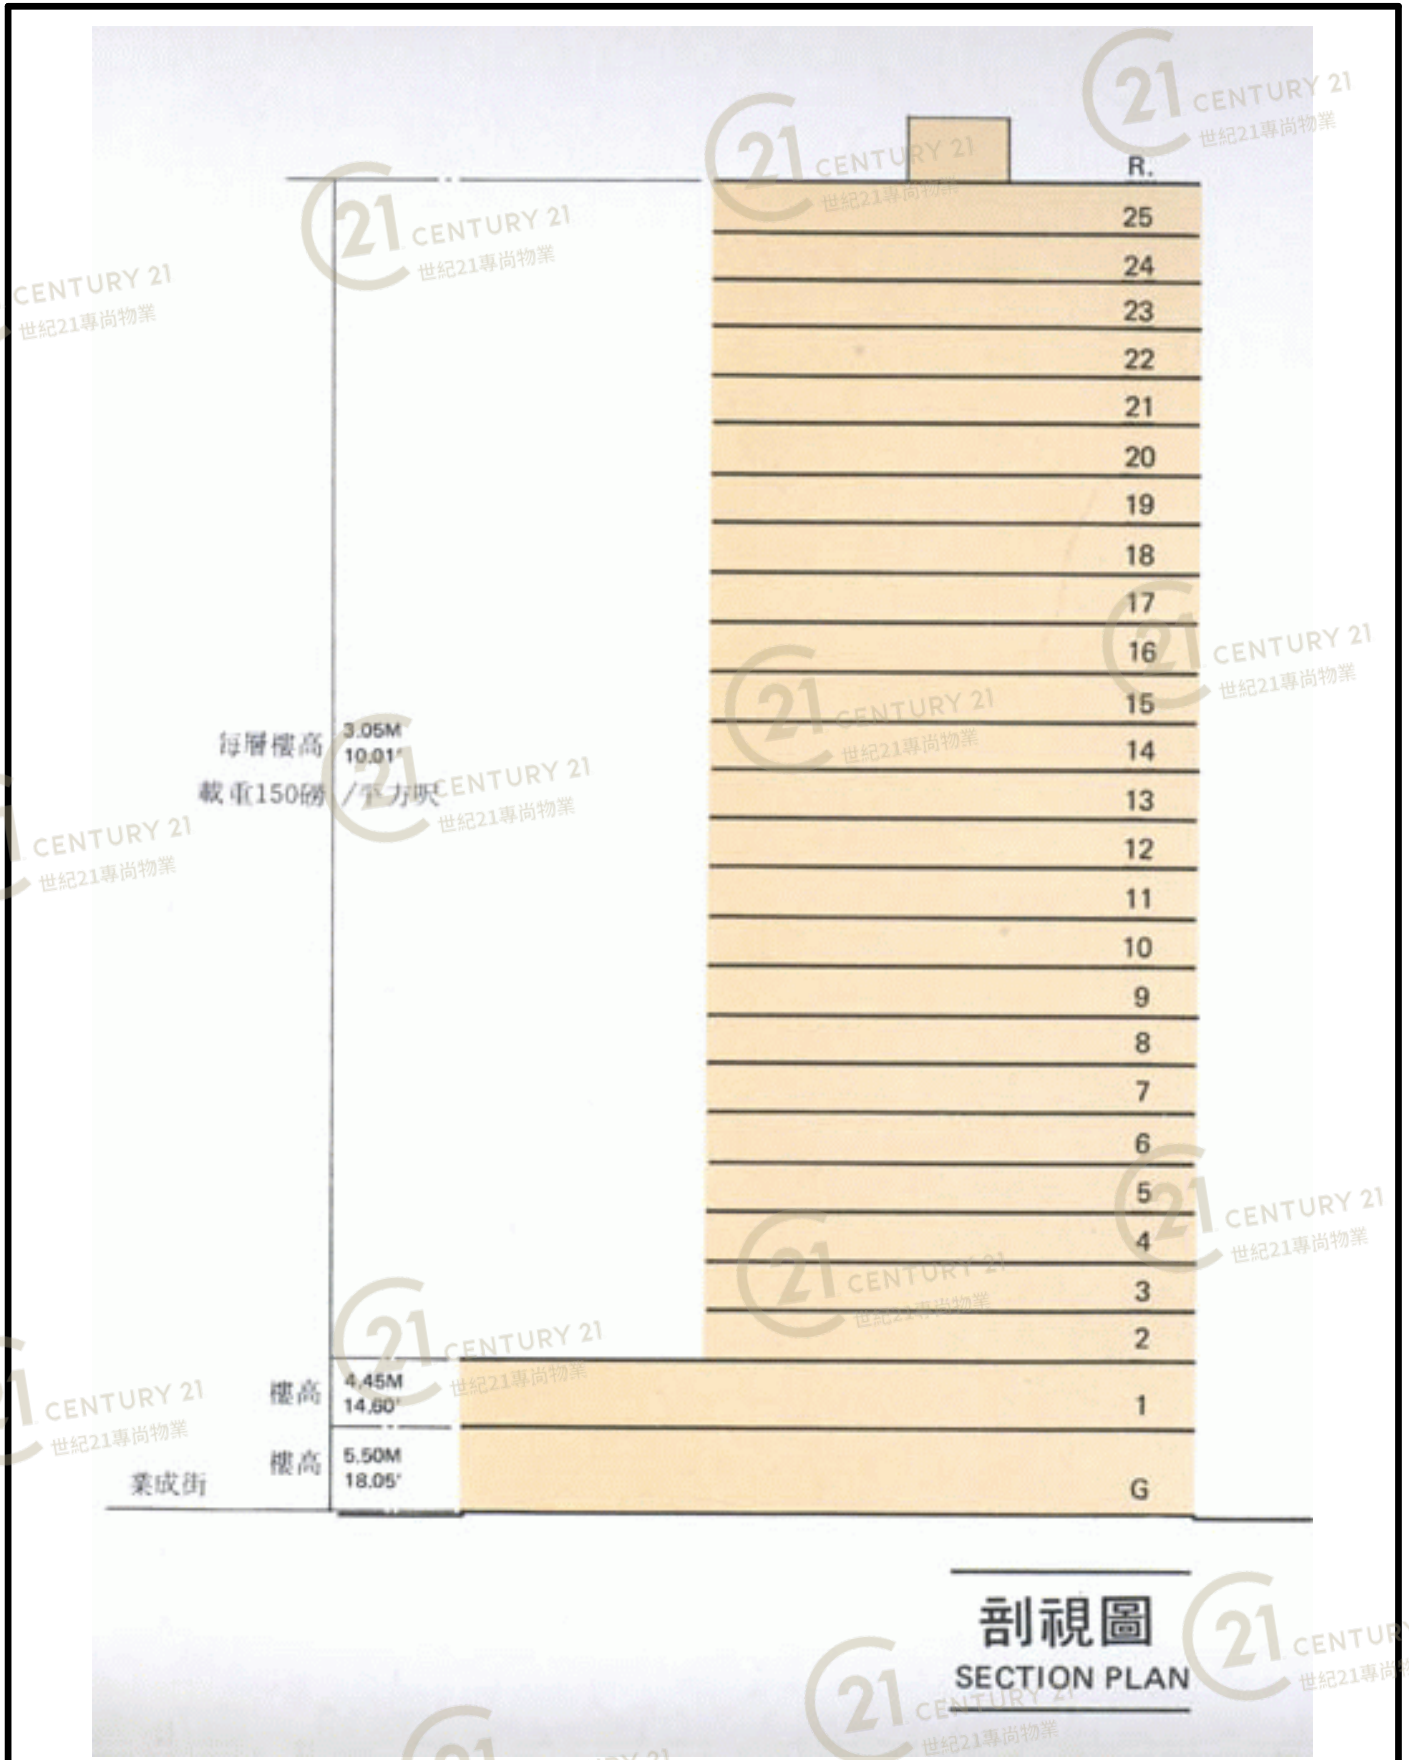

Floor Plan

NOT TO SCALE, FOR IDENTIFICATION PURPOSE ONLY

圖中所有數據比例，一概只作參考之用

平面圖

Floor Plan

業成工業中心 Yip Shing Industrial Centre

NOT TO SCALE, FOR IDENTIFICATION PURPOSE ONLY

圖中所有數據比例，一概只作參考之用

平面圖

Floor Plan

業成工業中心 Yip Shing Industrial Centre

NOT TO SCALE, FOR IDENTIFICATION PURPOSE ONLY

圖中所有數據比例，一概只作參考之用

平面圖

Floor Plan

業成工業中心 Yip Shing Industrial Centre

NOT TO SCALE, FOR IDENTIFICATION PURPOSE ONLY

圖中所有數據比例，一概只作參考之用

外觀圖

Building Outlook

業成工業中心 Yip Shing Industrial Centre

NOT TO SCALE, FOR IDENTIFICATION PURPOSE ONLY

圖中所有數據比例，一概只作參考之用

外觀圖