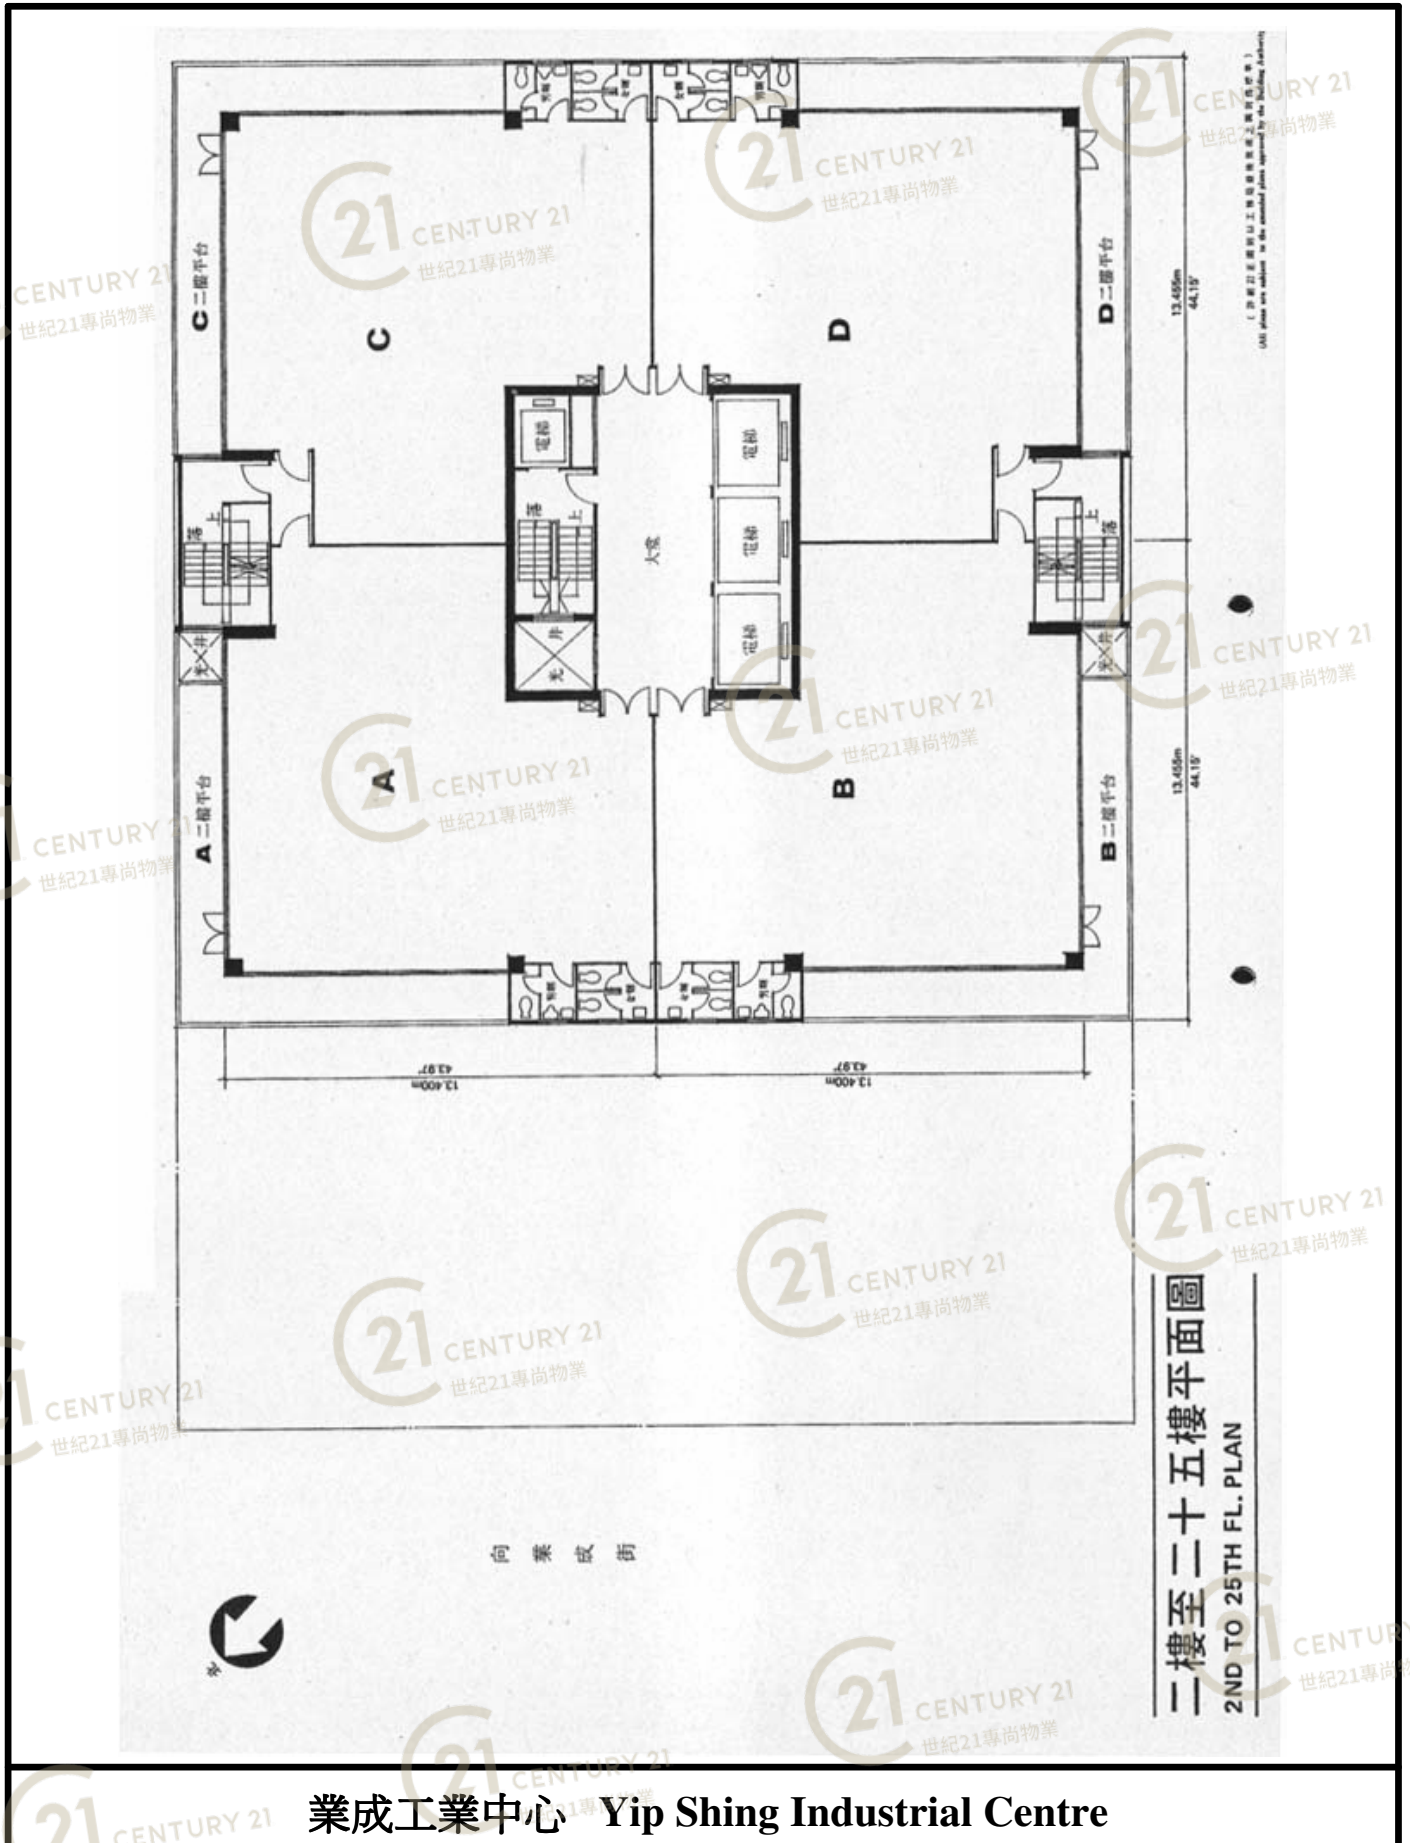

平面圖

Floor Plan

業成工業中心 Yip Shing Industrial Centre

NOT TO SCALE, FOR IDENTIFICATION PURPOSE ONLY

圖中所有數據比例，一概只作參考之用

平面圖

Floor Plan

NOT TO SCALE, FOR IDENTIFICATION PURPOSE ONLY

圖中所有數據比例，一概只作參考之用

平面圖

Floor Plan

業成中心 2/F (YIP SHING INDUSTRIAL CENTRE 2/F)

業成工業中心 Yip Shing Industrial Centre

NOT TO SCALE, FOR IDENTIFICATION PURPOSE ONLY

圖中所有數據比例，一概只作參考之用

平面圖

Floor Plan

NOT TO SCALE, FOR IDENTIFICATION PURPOSE ONLY

圖中所有數據比例，一概只作參考之用

平面圖

Floor Plan

業成工業中心 Yip Shing Industrial Centre

NOT TO SCALE, FOR IDENTIFICATION PURPOSE ONLY

圖中所有數據比例，一概只作參考之用