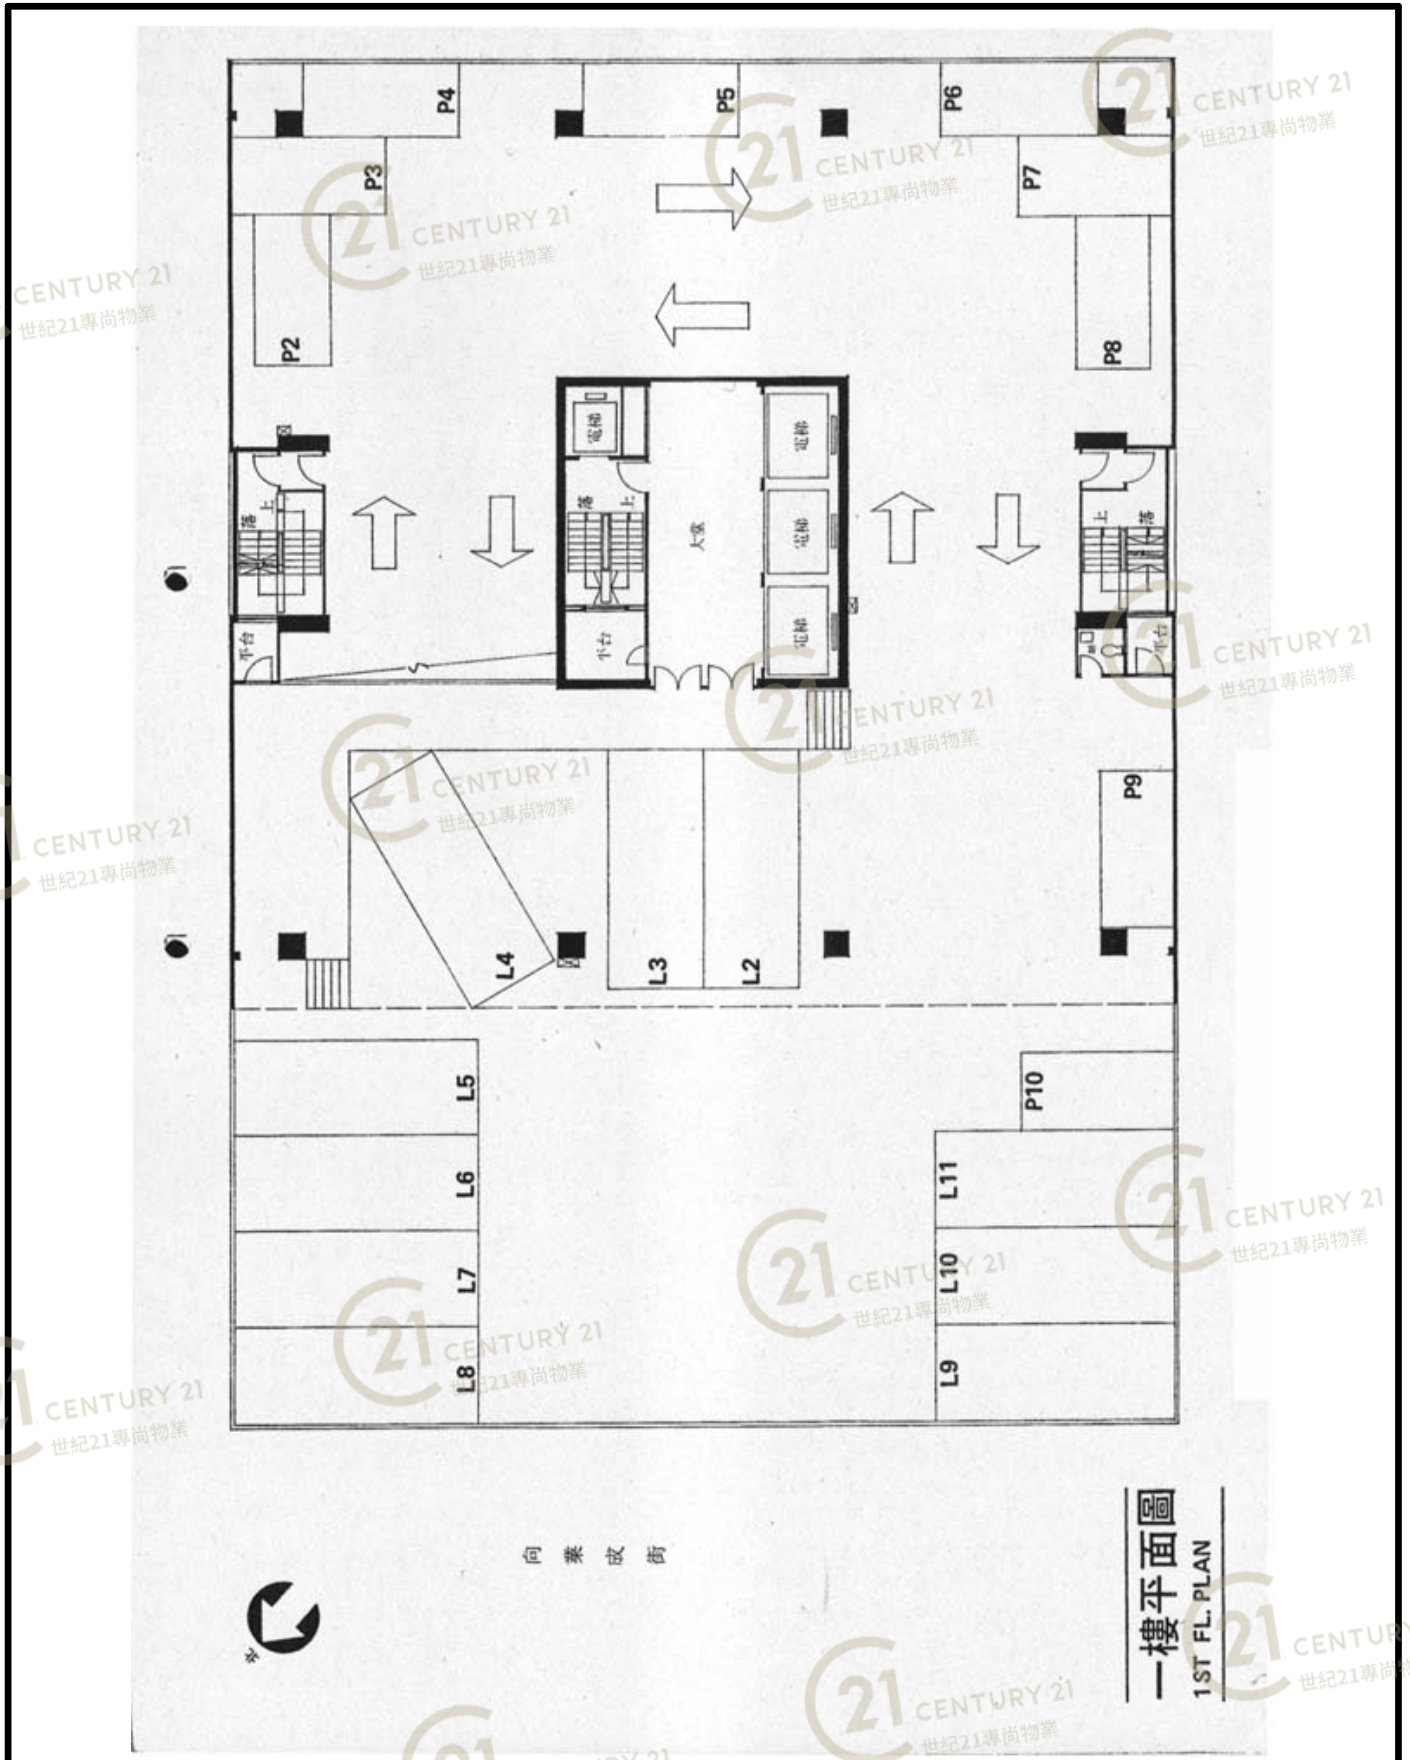

平面圖

Floor Plan

業成工業中心 Yip Shing Industrial Centre

NOT TO SCALE, FOR IDENTIFICATION PURPOSE ONLY

圖中所有數據比例，一概只作參考之用

平面圖

Floor Plan

NOT TO SCALE, FOR IDENTIFICATION PURPOSE ONLY

圖中所有數據比例，一概只作參考之用

平面圖

Floor Plan

業成中心 2/F (YIP SHING INDUSTRIAL CENTRE 2/F)

業成工業中心 Yip Shing Industrial Centre

NOT TO SCALE, FOR IDENTIFICATION PURPOSE ONLY

圖中所有數據比例，一概只作參考之用

平面圖

Floor Plan

NOT TO SCALE, FOR IDENTIFICATION PURPOSE ONLY

圖中所有數據比例，一概只作參考之用

平面圖

Floor Plan

業成工業中心 Yip Shing Industrial Centre

NOT TO SCALE, FOR IDENTIFICATION PURPOSE ONLY

圖中所有數據比例，一概只作參考之用