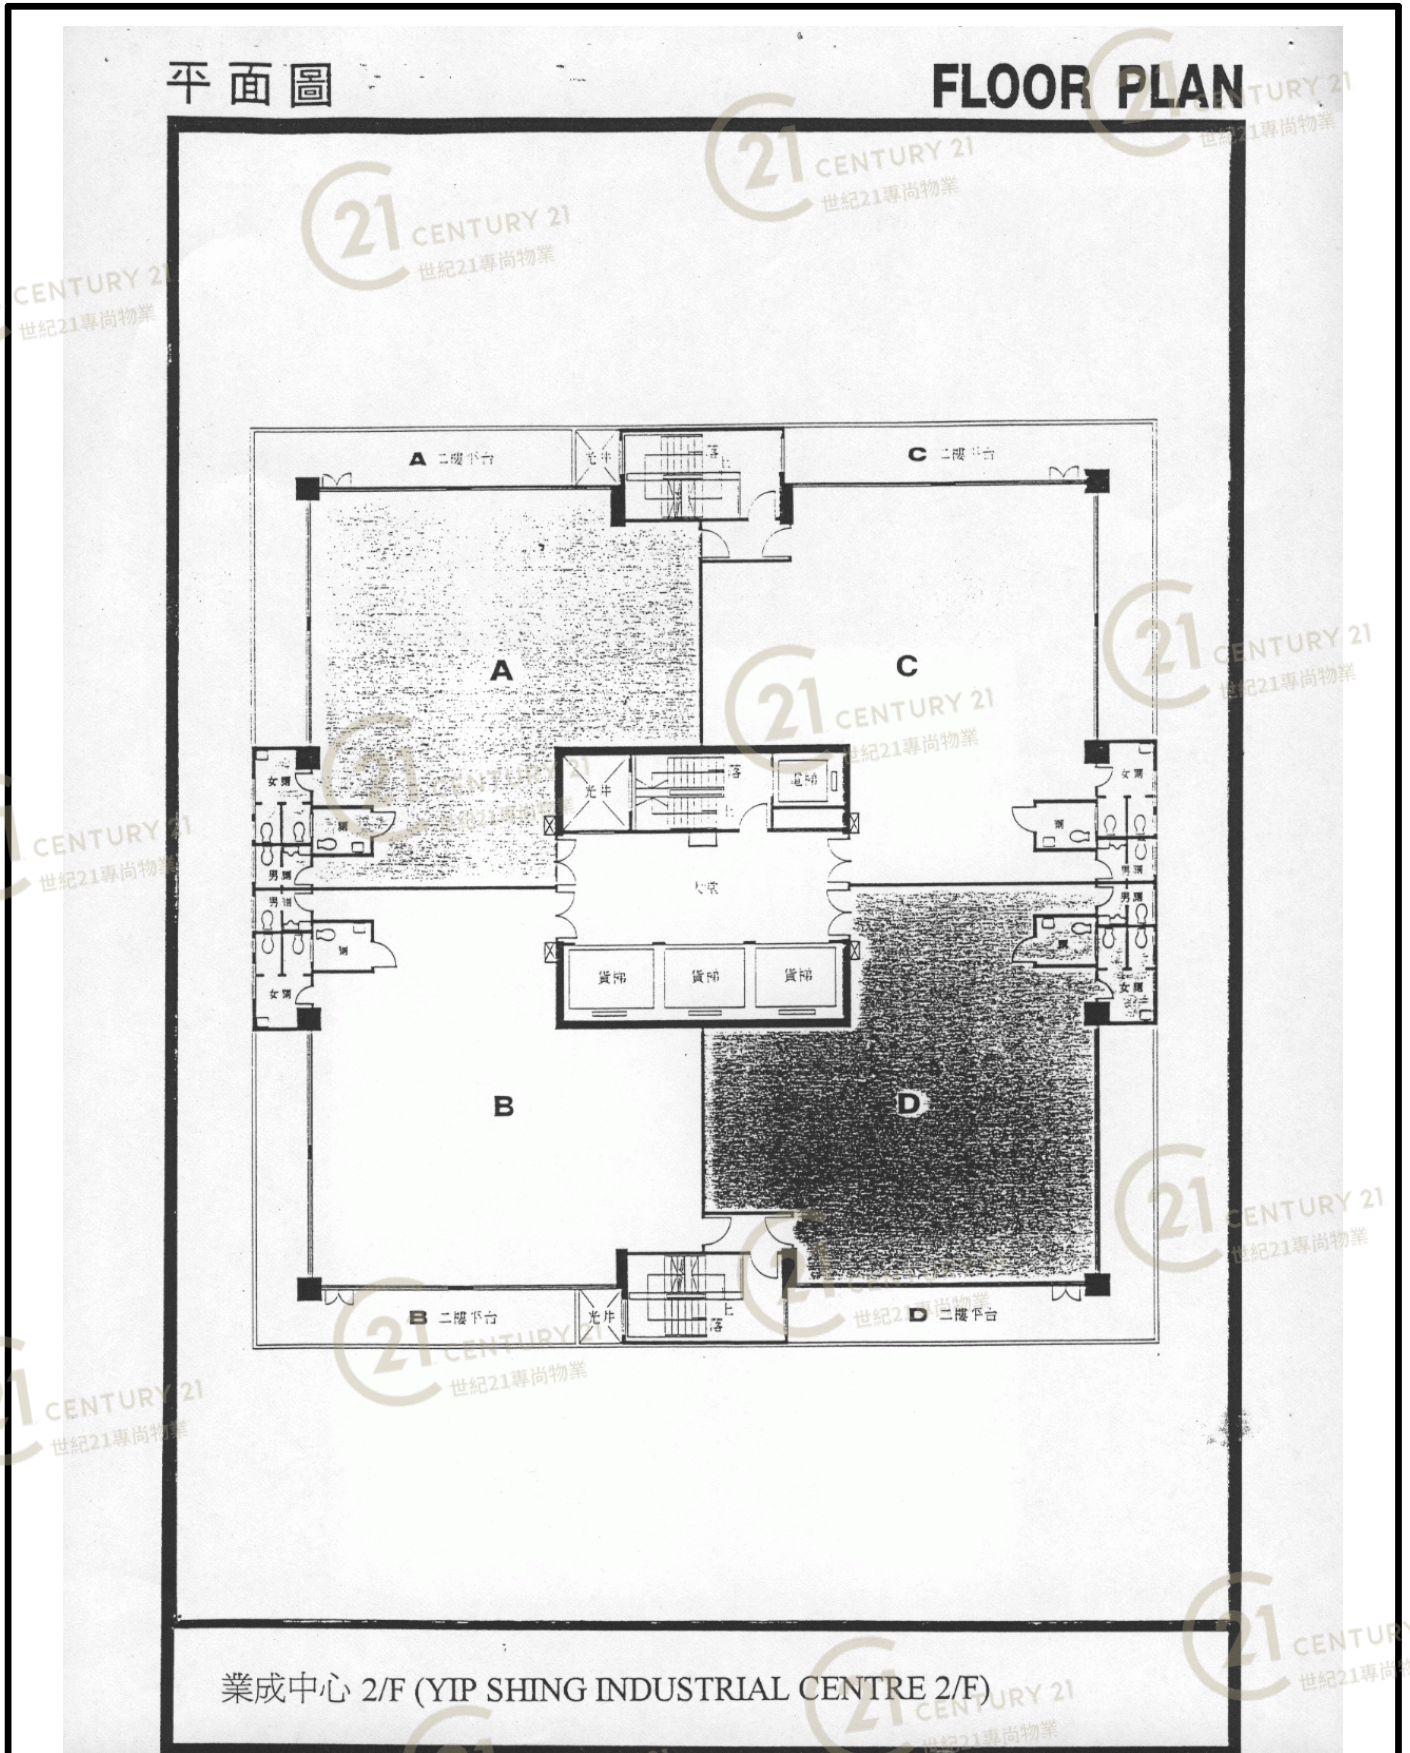

平面圖

Floor Plan

業成工業中心 Yip Shing Industrial Centre

NOT TO SCALE, FOR IDENTIFICATION PURPOSE ONLY

圖中所有數據比例，一概只作參考之用

平面圖

Floor Plan

NOT TO SCALE, FOR IDENTIFICATION PURPOSE ONLY

圖中所有數據比例，一概只作參考之用

平面圖

Floor Plan

業成中心 2/F (YIP SHING INDUSTRIAL CENTRE 2/F)

業成工業中心 Yip Shing Industrial Centre

NOT TO SCALE, FOR IDENTIFICATION PURPOSE ONLY

圖中所有數據比例，一概只作參考之用

平面圖

Floor Plan

NOT TO SCALE, FOR IDENTIFICATION PURPOSE ONLY

圖中所有數據比例，一概只作參考之用

平面圖

Floor Plan

業成工業中心 Yip Shing Industrial Centre

NOT TO SCALE, FOR IDENTIFICATION PURPOSE ONLY

圖中所有數據比例，一概只作參考之用