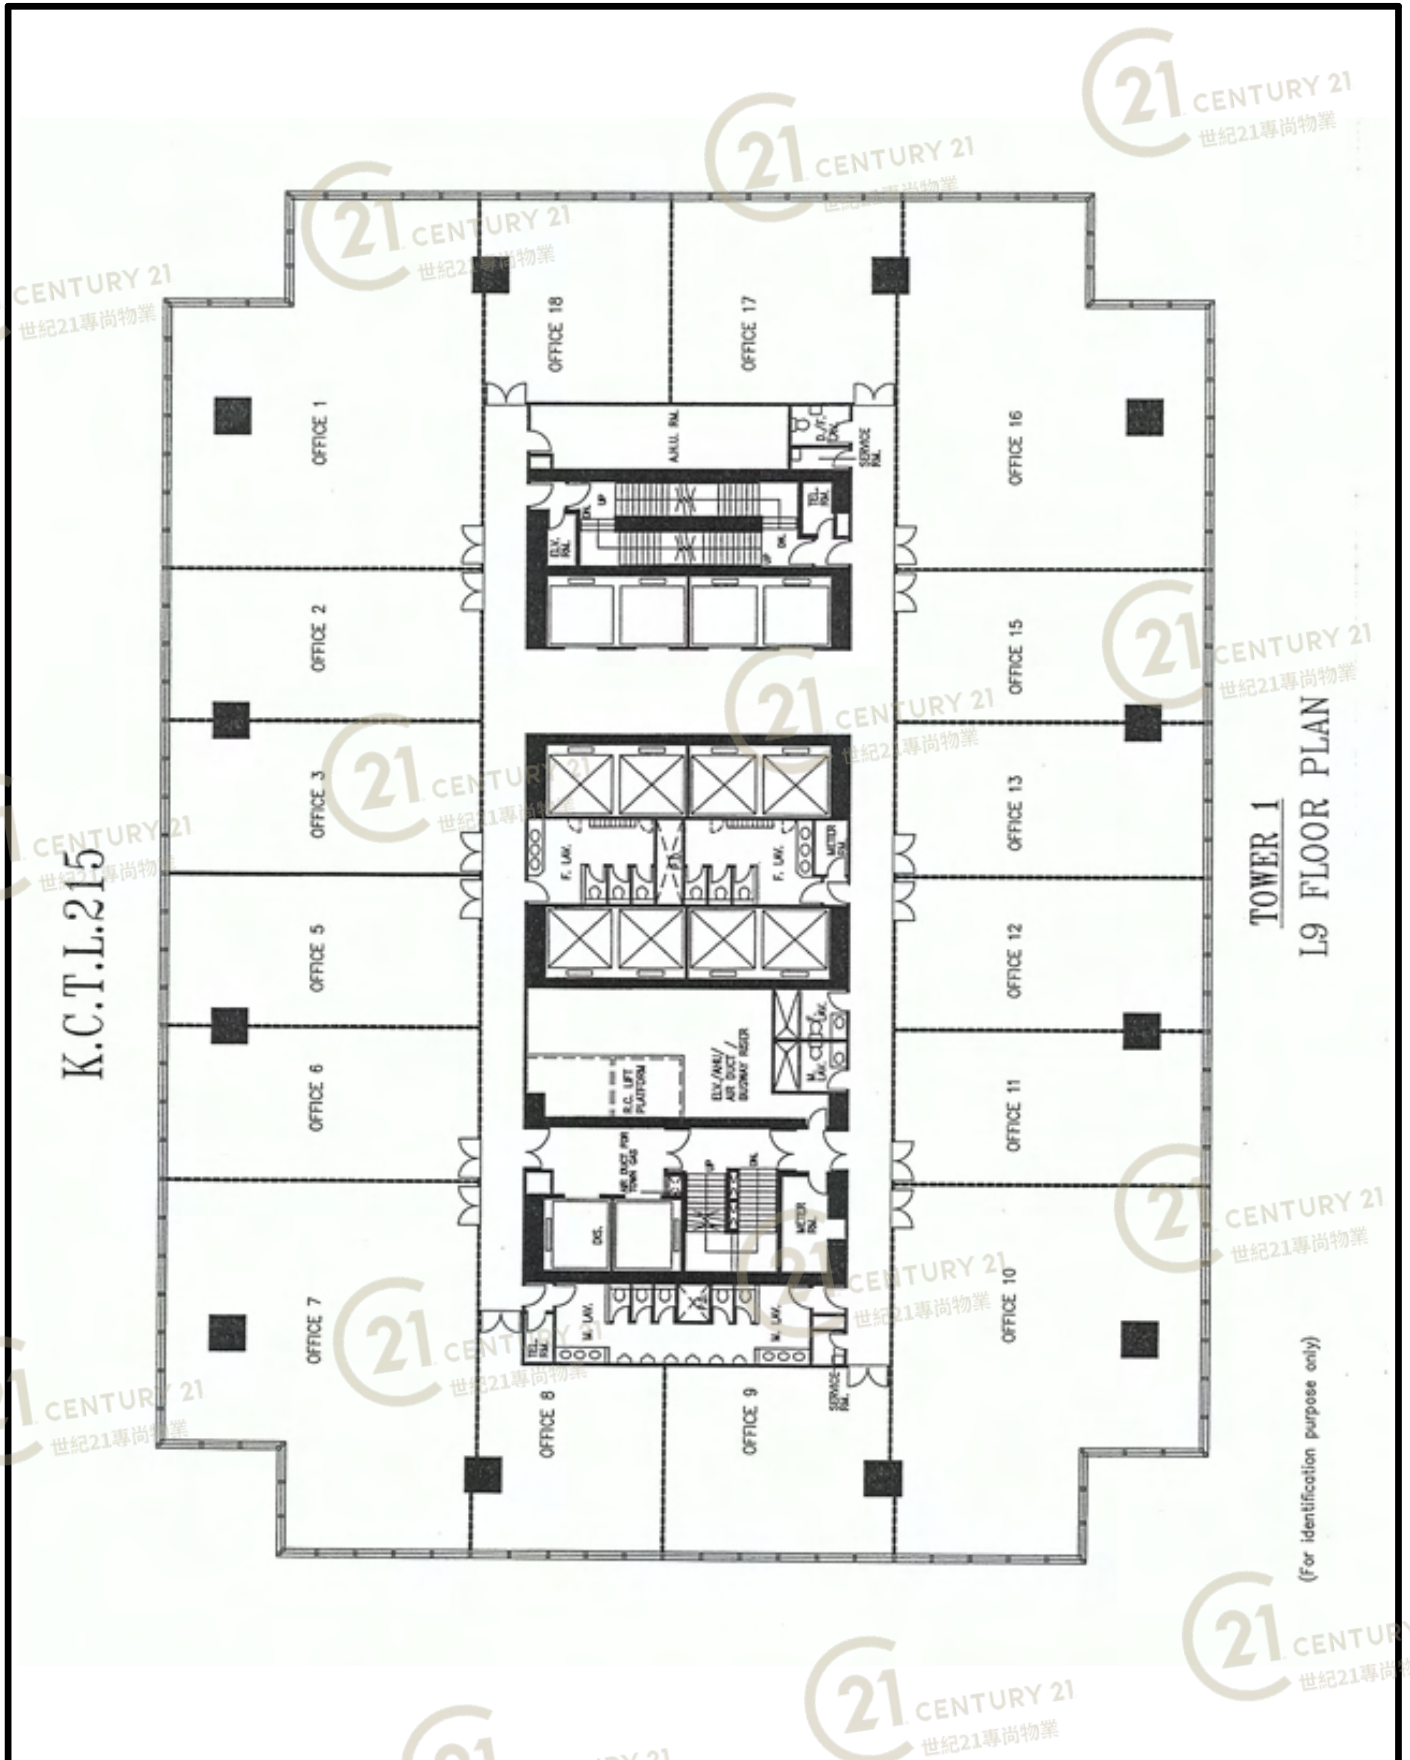

平面圖

Floor Plan

九龍貿易中心A座 Kowloon Commercial Centre Tower A

NOT TO SCALE, FOR IDENTIFICATION PURPOSE ONLY

圖中所有數據比例，一概只作參考之用

平面圖

Floor Plan

NOT TO SCALE, FOR IDENTIFICATION PURPOSE ONLY

圖中所有數據比例，一概只作參考之用

平面圖

Floor Plan

九龍貿易中心A座 Kowloon Commercial Centre Tower A

NOT TO SCALE, FOR IDENTIFICATION PURPOSE ONLY

圖中所有數據比例，一概只作參考之用

平面圖

Floor Plan

九龍貿易中心A座 Kowloon Commercial Centre Tower A

NOT TO SCALE, FOR IDENTIFICATION PURPOSE ONLY

圖中所有數據比例，一概只作參考之用

平面圖

Floor Plan

九龍貿易中心A座 Kowloon Commercial Centre Tower A

NOT TO SCALE, FOR IDENTIFICATION PURPOSE ONLY

圖中所有數據比例，一概只作參考之用

平面圖

Floor Plan

九龍貿易中心A座 Kowloon Commercial Centre Tower A

NOT TO SCALE, FOR IDENTIFICATION PURPOSE ONLY

圖中所有數據比例，一概只作參考之用

Office Development - KCTL 215

General Information