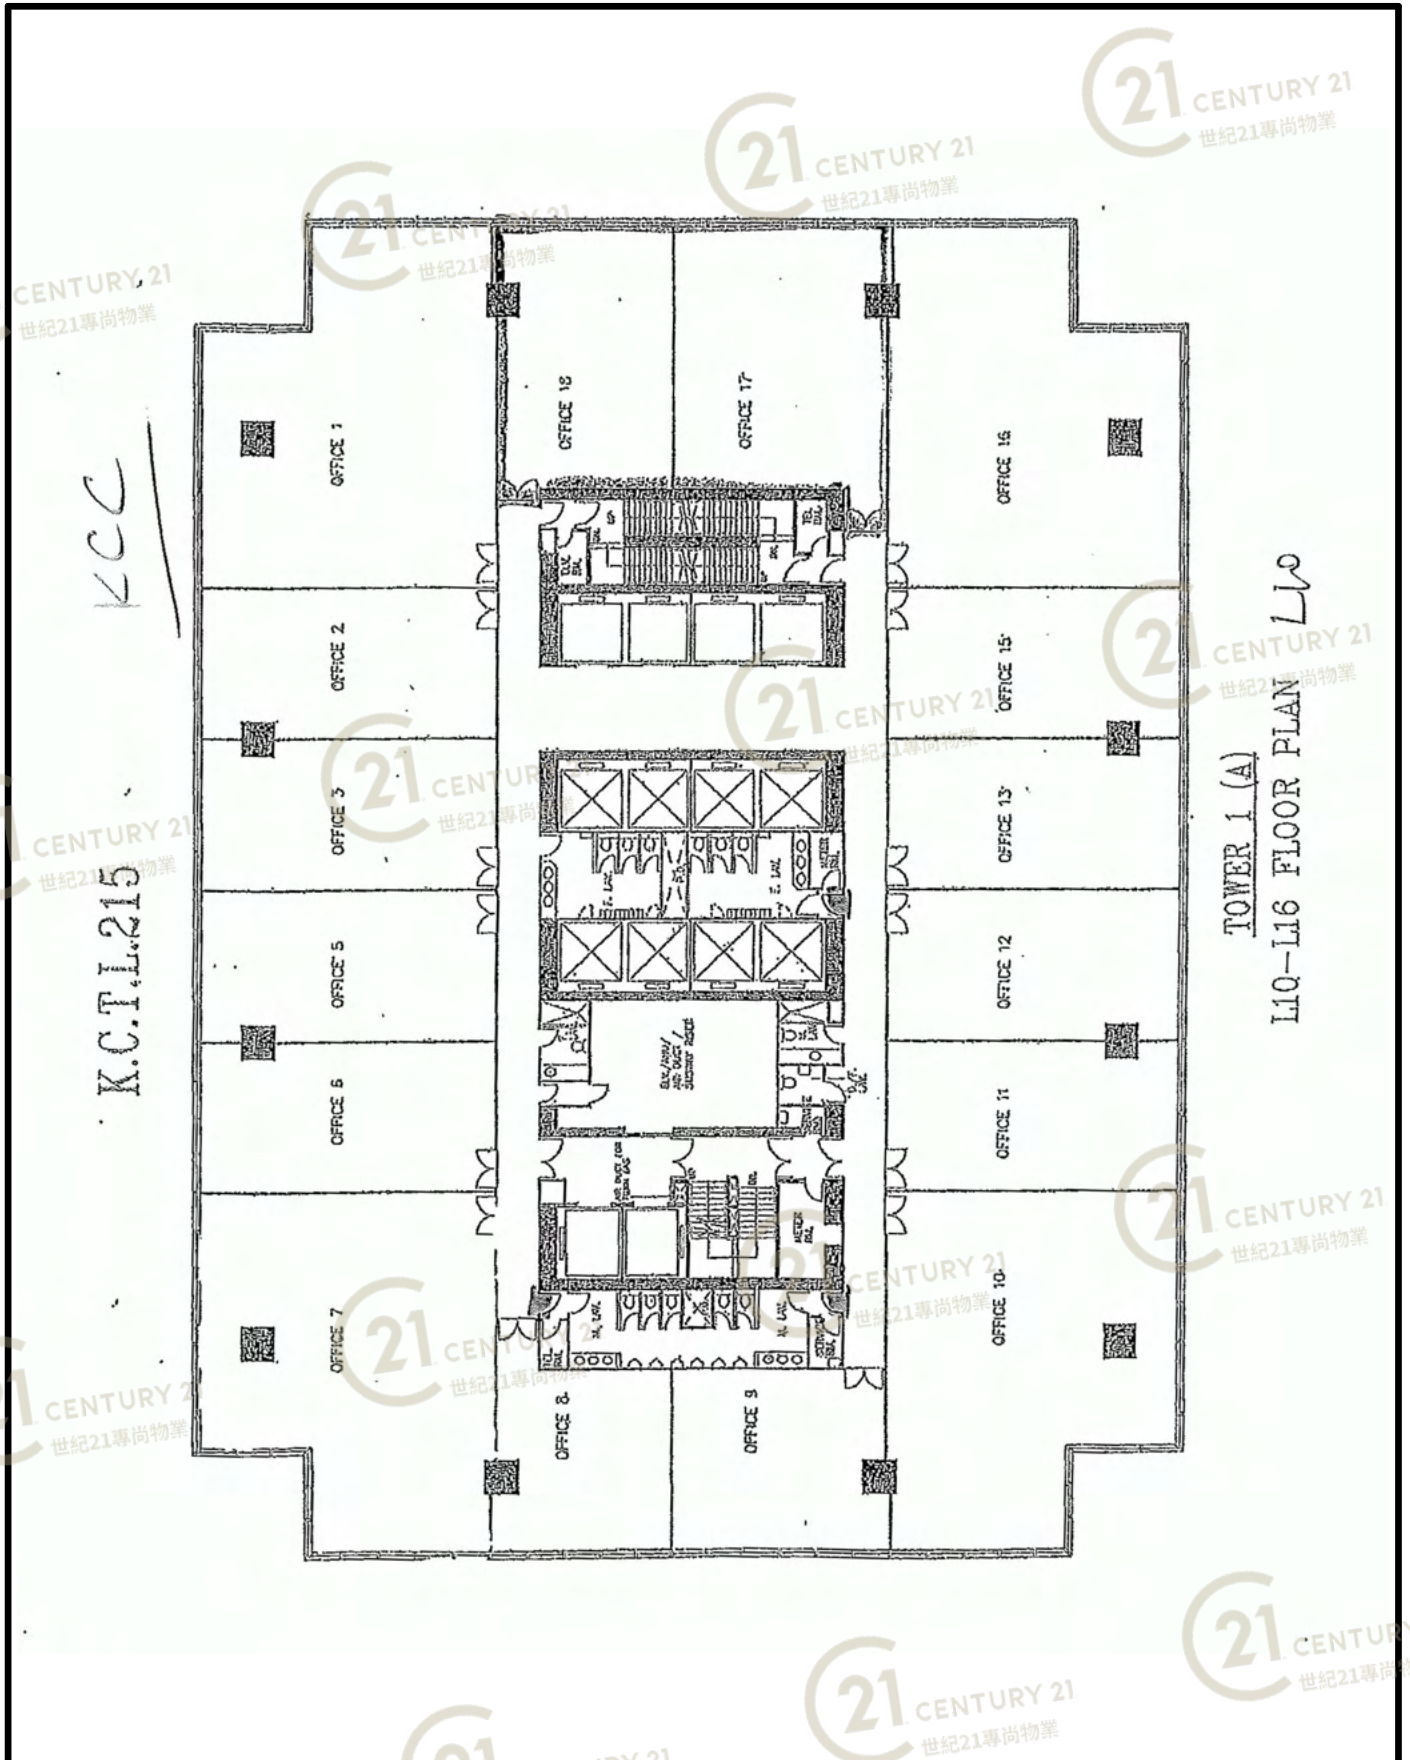

平面圖

Floor Plan

九龍貿易中心A座 Kowloon Commercial Centre Tower A

NOT TO SCALE, FOR IDENTIFICATION PURPOSE ONLY

圖中所有數據比例，一概只作參考之用

平面圖

Floor Plan

NOT TO SCALE, FOR IDENTIFICATION PURPOSE ONLY

圖中所有數據比例，一概只作參考之用

平面圖

Floor Plan

九龍貿易中心A座 Kowloon Commercial Centre Tower A

NOT TO SCALE, FOR IDENTIFICATION PURPOSE ONLY

圖中所有數據比例，一概只作參考之用

平面圖

Floor Plan

九龍貿易中心A座 Kowloon Commercial Centre Tower A

NOT TO SCALE, FOR IDENTIFICATION PURPOSE ONLY

圖中所有數據比例，一概只作參考之用

平面圖

Floor Plan

九龍貿易中心A座 Kowloon Commercial Centre Tower A

NOT TO SCALE, FOR IDENTIFICATION PURPOSE ONLY

圖中所有數據比例，一概只作參考之用

平面圖

Floor Plan

九龍貿易中心A座 Kowloon Commercial Centre Tower A

NOT TO SCALE, FOR IDENTIFICATION PURPOSE ONLY

圖中所有數據比例，一概只作參考之用

Office Development - KCTL 215

General Information