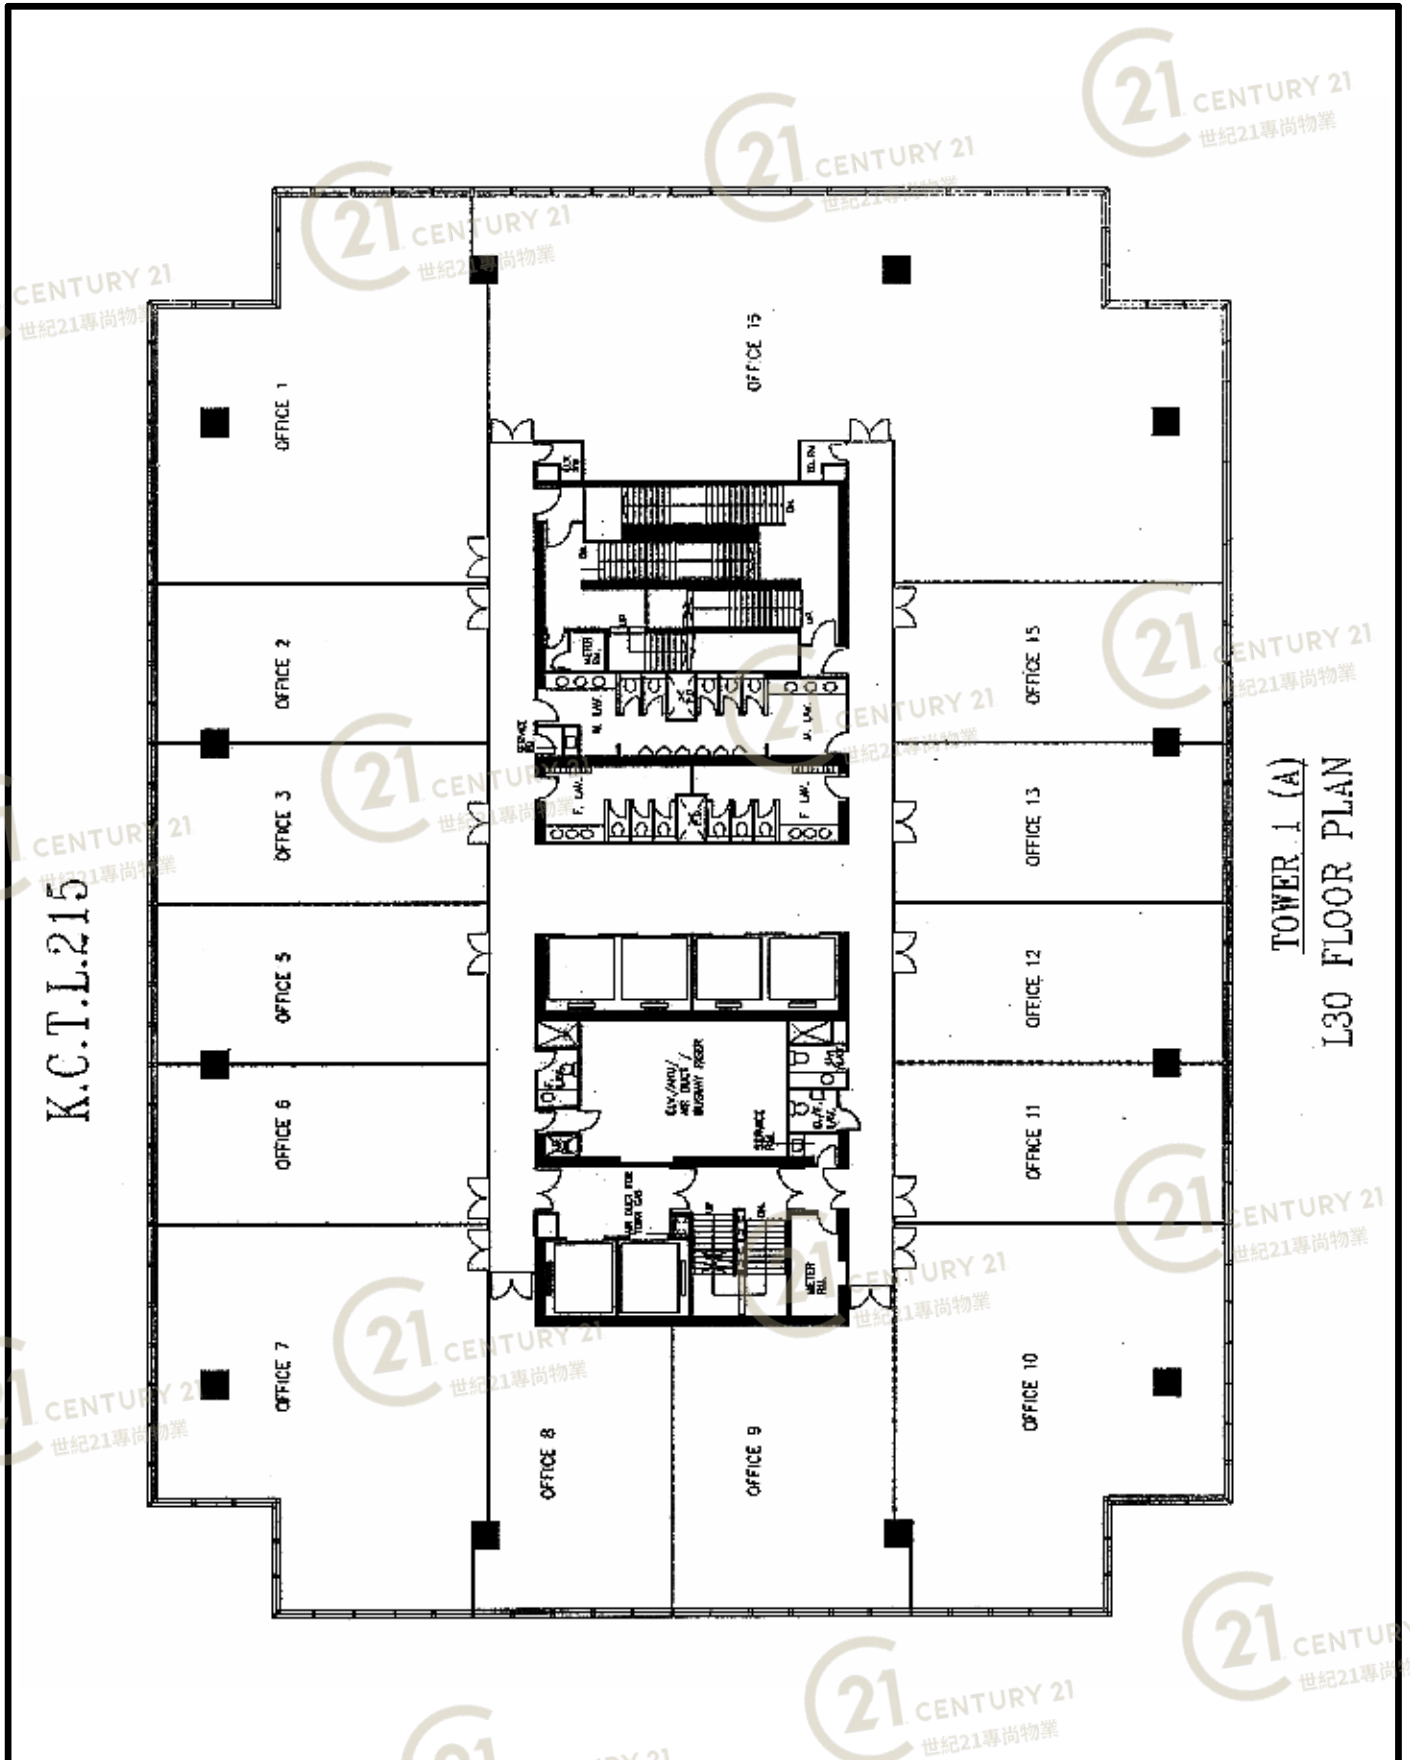

平面圖

Floor Plan

九龍貿易中心A座 Kowloon Commercial Centre Tower A

NOT TO SCALE, FOR IDENTIFICATION PURPOSE ONLY

圖中所有數據比例，一概只作參考之用

平面圖

Floor Plan

NOT TO SCALE, FOR IDENTIFICATION PURPOSE ONLY

圖中所有數據比例，一概只作參考之用

平面圖

Floor Plan

九龍貿易中心A座 Kowloon Commercial Centre Tower A

NOT TO SCALE, FOR IDENTIFICATION PURPOSE ONLY

圖中所有數據比例，一概只作參考之用

平面圖

Floor Plan

九龍貿易中心A座 Kowloon Commercial Centre Tower A

NOT TO SCALE, FOR IDENTIFICATION PURPOSE ONLY

圖中所有數據比例，一概只作參考之用

平面圖

Floor Plan

九龍貿易中心A座 Kowloon Commercial Centre Tower A

NOT TO SCALE, FOR IDENTIFICATION PURPOSE ONLY

圖中所有數據比例，一概只作參考之用

平面圖

Floor Plan

九龍貿易中心A座 Kowloon Commercial Centre Tower A

NOT TO SCALE, FOR IDENTIFICATION PURPOSE ONLY

圖中所有數據比例，一概只作參考之用

Office Development - KCTL 215

General Information