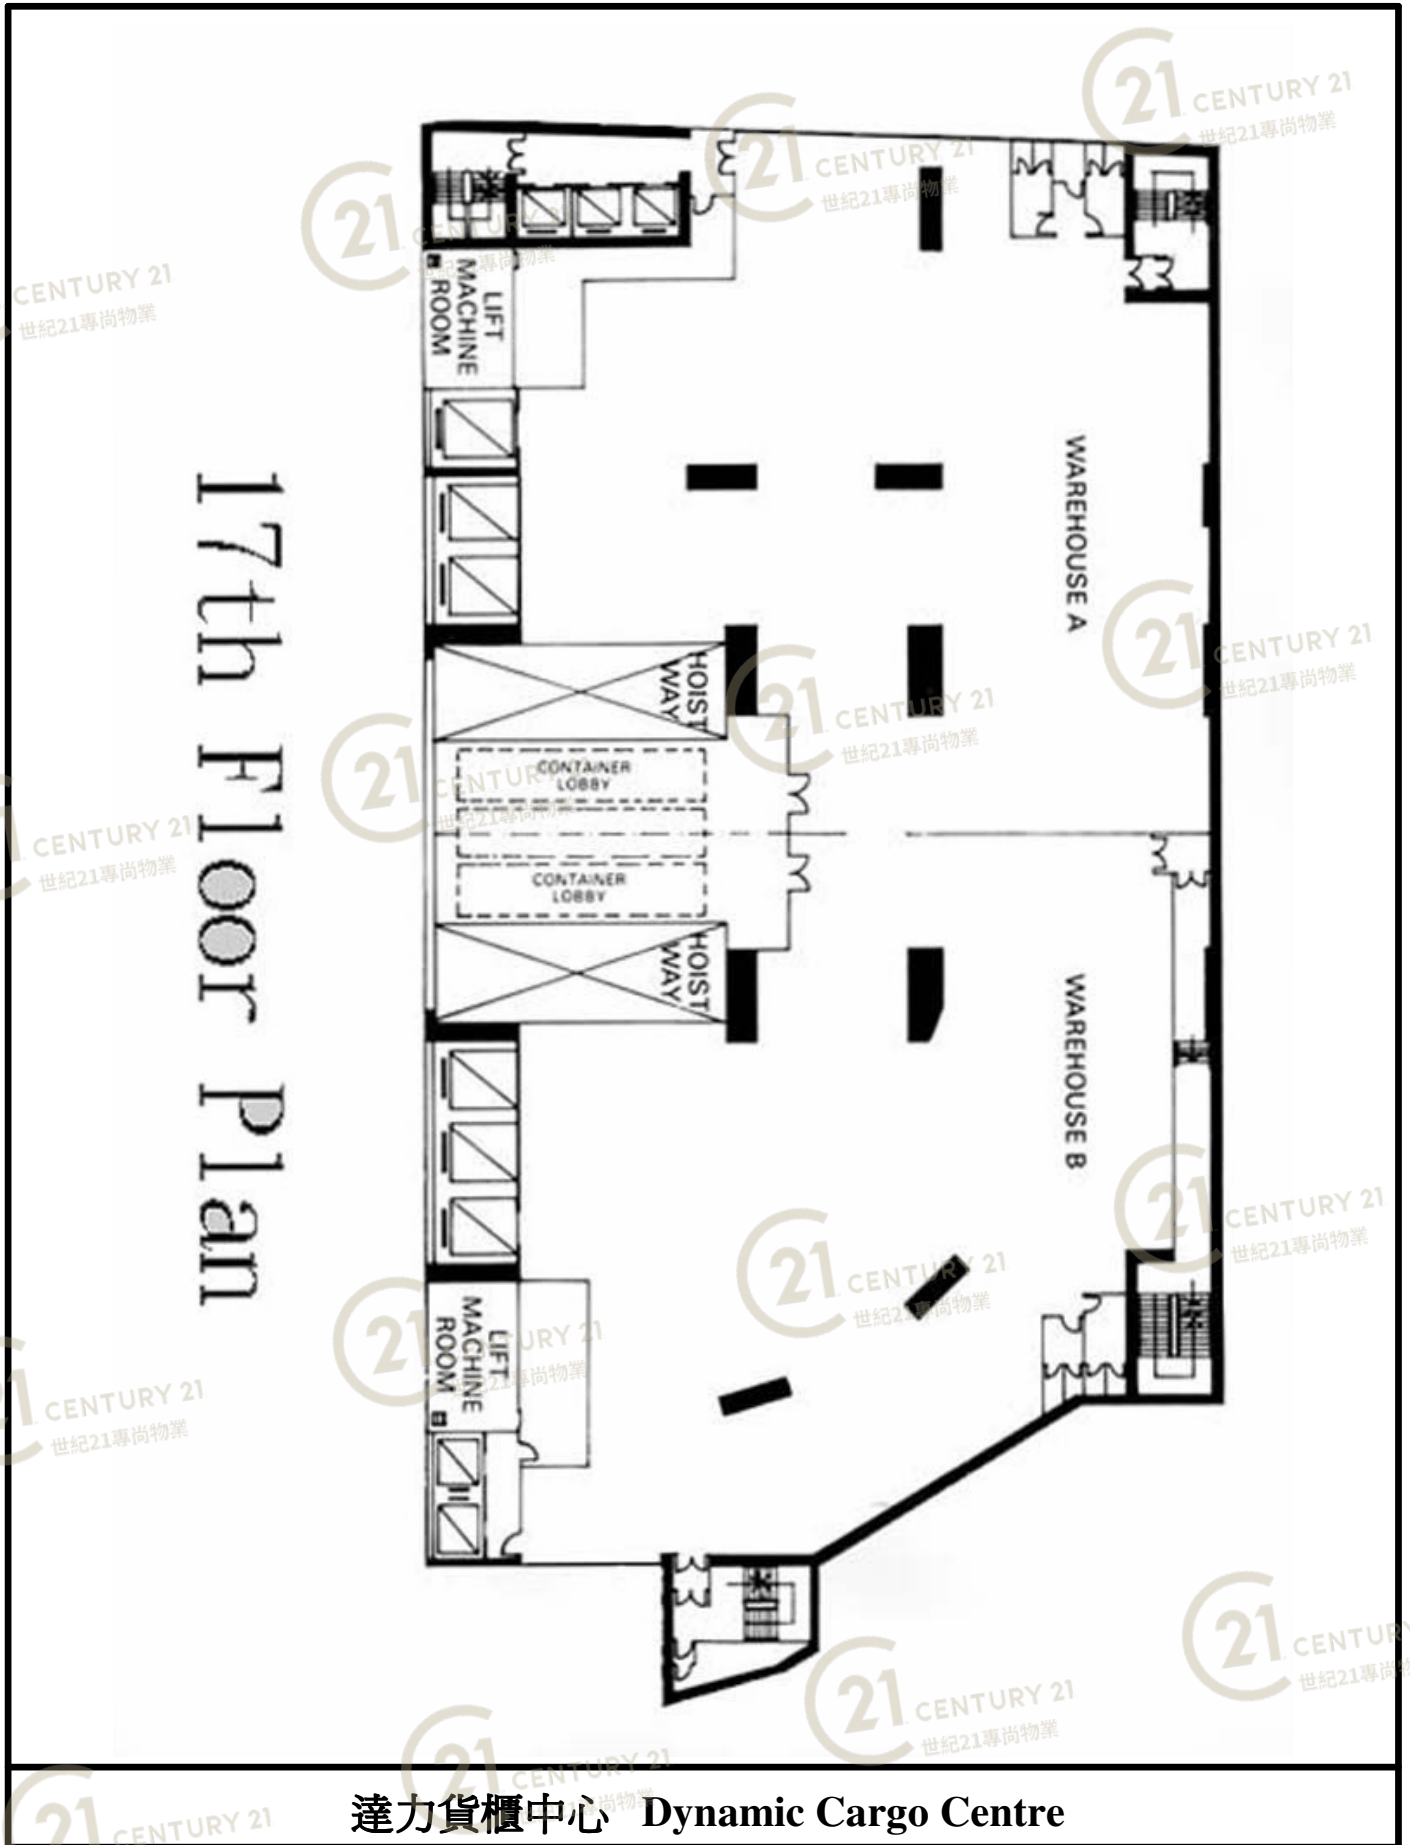

平面圖

Floor Plan

達力貨櫃中心 Dynamic Cargo Centre

NOT TO SCALE, FOR IDENTIFICATION PURPOSE ONLY

圖中所有數據比例，一概只作參考之用

平面圖

Floor Plan

18th ~ 29th Floor Plan

達力貨櫃中心 Dynamic Cargo Centre

NOT TO SCALE, FOR IDENTIFICATION PURPOSE ONLY

圖中所有數據比例，一概只作參考之用

平面圖

Floor Plan

達力貨櫃中心 Dynamic Cargo Centre

NOT TO SCALE, FOR IDENTIFICATION PURPOSE ONLY

圖中所有數據比例，一概只作參考之用

平面圖

Floor Plan

30th Floor Plan

達力貨櫃中心 Dynamic Cargo Centre

NOT TO SCALE, FOR IDENTIFICATION PURPOSE ONLY

圖中所有數據比例，一概只作參考之用

平面圖

Floor Plan

圖中所有數據比例，一概只作參考之用

平面圖

Floor Plan

達力貨櫃中心 Dynamic Cargo Centre

NOT TO SCALE, FOR IDENTIFICATION PURPOSE ONLY

圖中所有數據比例，一概只作參考之用

平面圖

Floor Plan