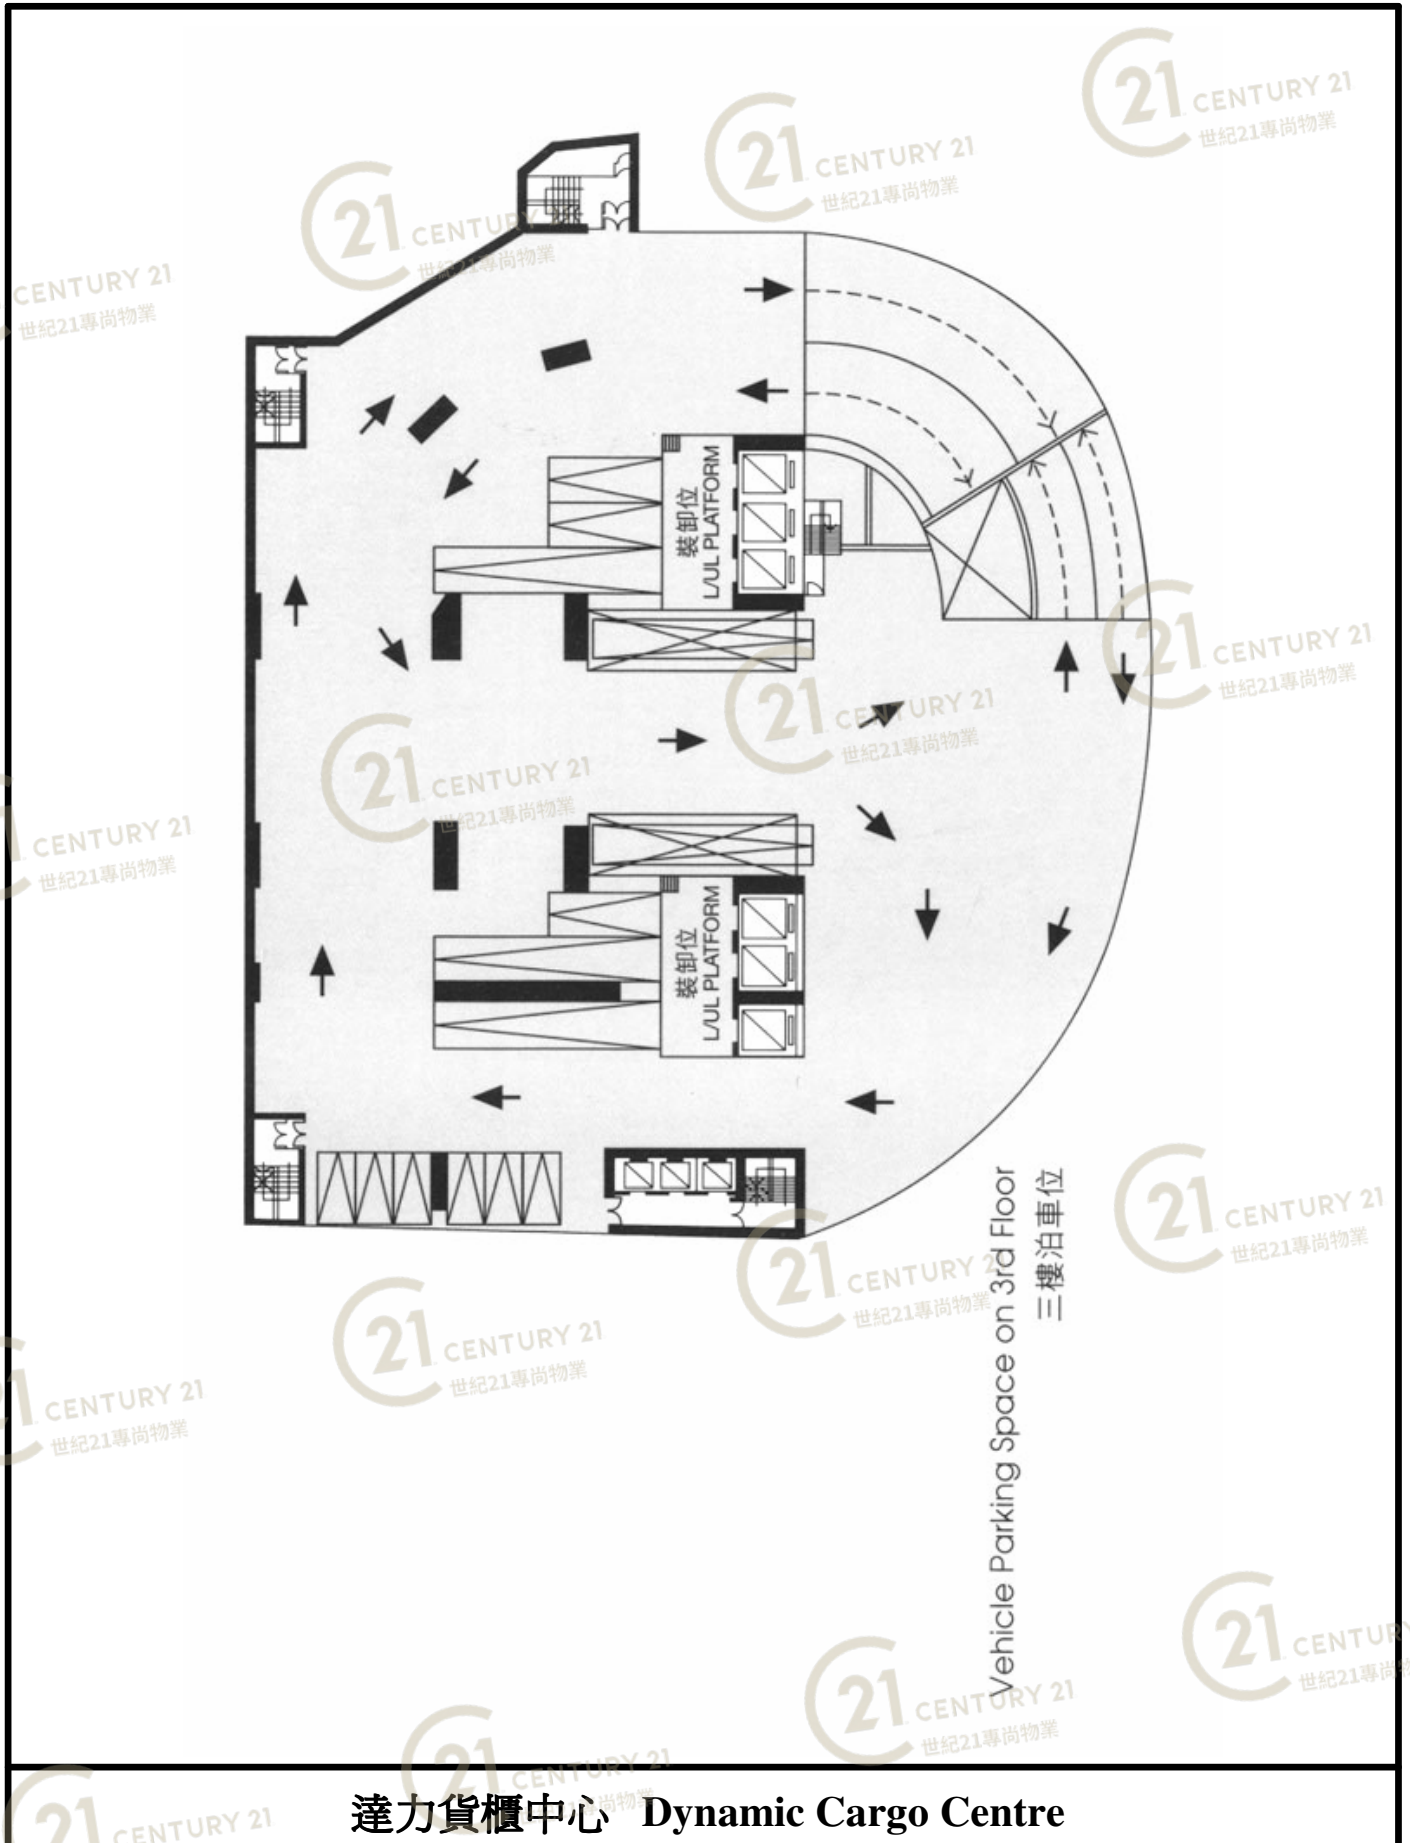

達力貨櫃中心 Dynamic Cargo Centre

NOT TO SCALE, FOR IDENTIFICATION PURPOSE ONLY

圖中所有數據比例，一概只作參考之用

平面圖

Floor Plan

達力貨櫃中心 Dynamic Cargo Centre

NOT TO SCALE, FOR IDENTIFICATION PURPOSE ONLY

圖中所有數據比例，一概只作參考之用

平面圖

Floor Plan

30th Floor Plan

達力貨櫃中心 Dynamic Cargo Centre

NOT TO SCALE, FOR IDENTIFICATION PURPOSE ONLY

圖中所有數據比例，一概只作參考之用

平面圖

Floor Plan

達力貨櫃中心 Dynamic Cargo Centre

NOT TO SCALE, FOR IDENTIFICATION PURPOSE ONLY

圖中所有數據比例，一概只作參考之用

平面圖

Floor Plan

3rd Floor Plan

達力貨櫃中心 Dynamic Cargo Centre

NOT TO SCALE, FOR IDENTIFICATION PURPOSE ONLY

圖中所有數據比例，一概只作參考之用

平面圖

Floor Plan

達力貨櫃中心 Dynamic Cargo Centre

NOT TO SCALE, FOR IDENTIFICATION PURPOSE ONLY

圖中所有數據比例，一概只作參考之用

平面圖

Floor Plan