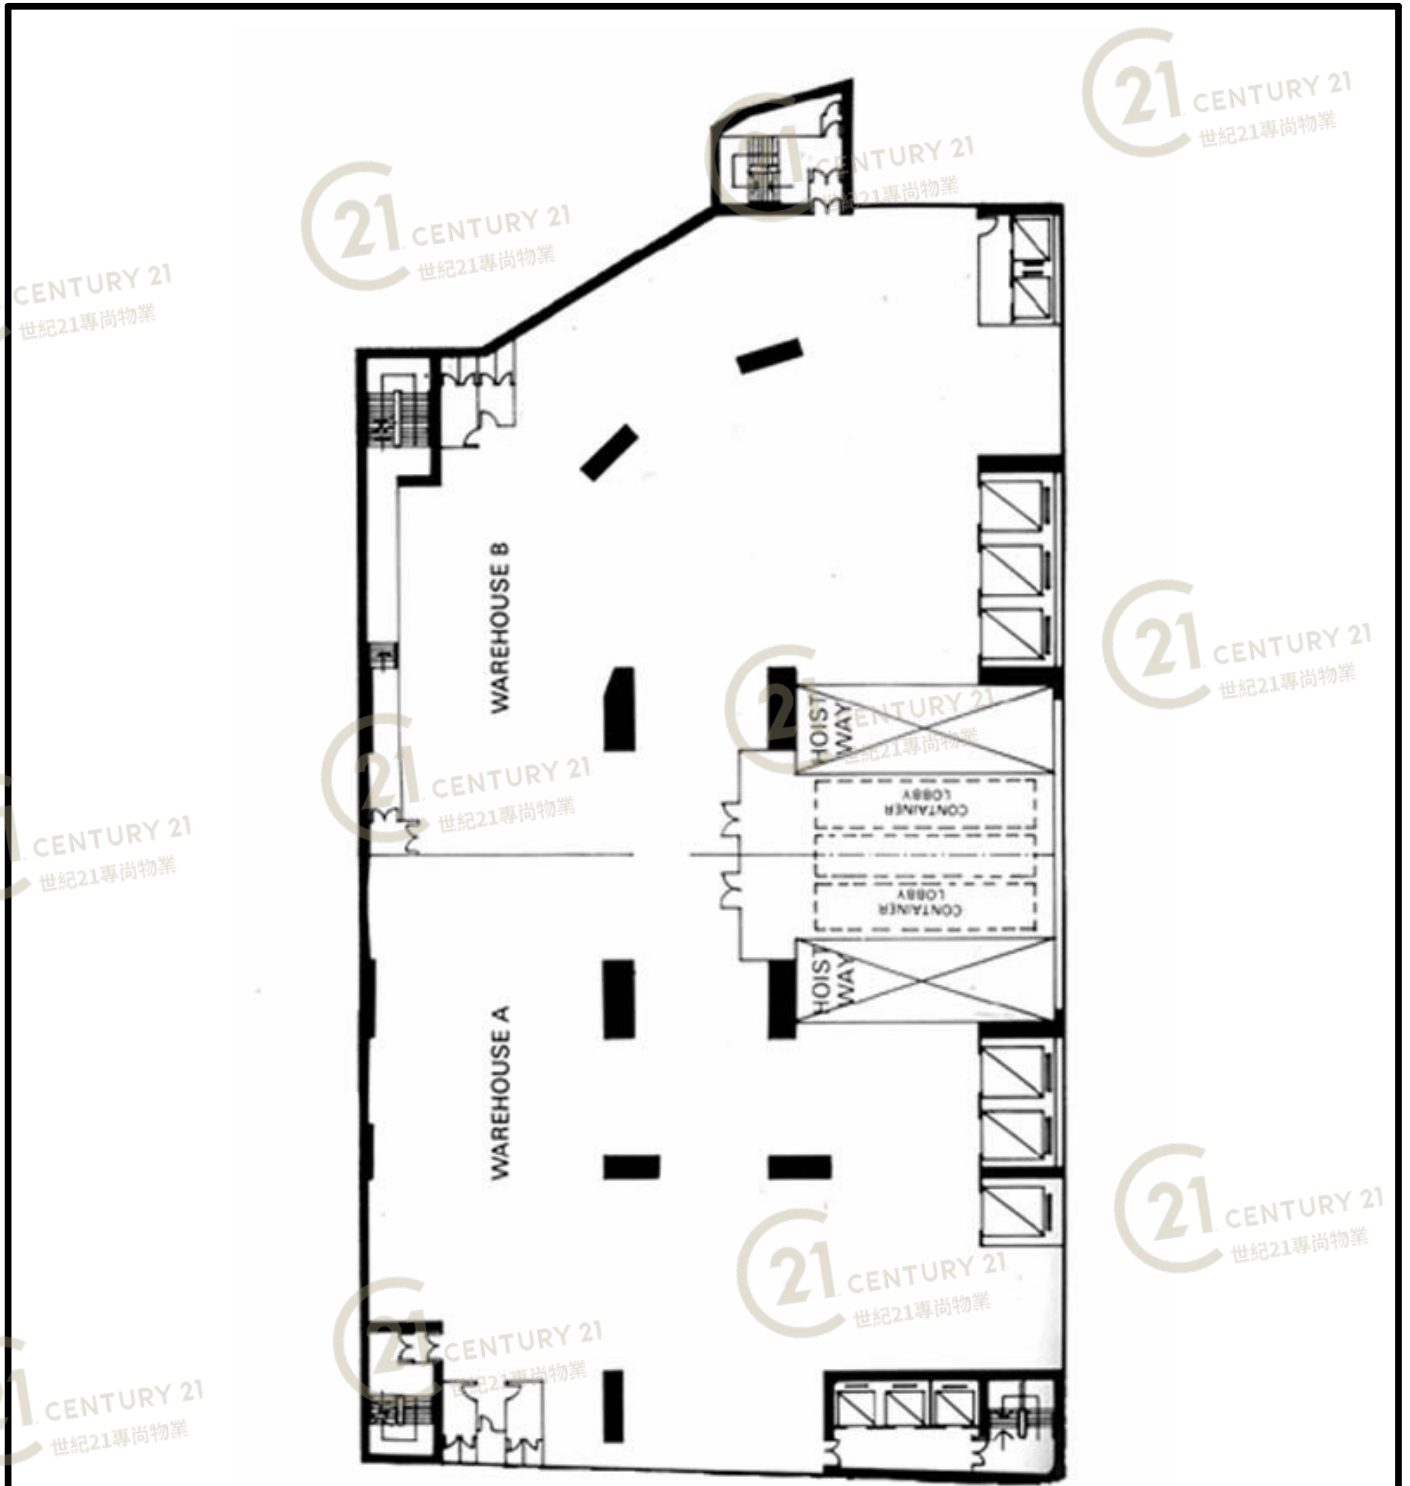

平面圖

Floor Plan

達力貨櫃中心 Dynamic Cargo Centre

NOT TO SCALE, FOR IDENTIFICATION PURPOSE ONLY

圖中所有數據比例，一概只作參考之用

平面圖

Floor Plan

18th ~ 29th Floor Plan

達力貨櫃中心 Dynamic Cargo Centre

NOT TO SCALE, FOR IDENTIFICATION PURPOSE ONLY

圖中所有數據比例，一概只作參考之用

平面圖

Floor Plan

達力貨櫃中心 Dynamic Cargo Centre

NOT TO SCALE, FOR IDENTIFICATION PURPOSE ONLY

圖中所有數據比例，一概只作參考之用

平面圖

Floor Plan

30th Floor Plan

達力貨櫃中心 Dynamic Cargo Centre

NOT TO SCALE, FOR IDENTIFICATION PURPOSE ONLY

圖中所有數據比例，一概只作參考之用

平面圖

Floor Plan

圖中所有數據比例，一概只作參考之用

平面圖

Floor Plan

達力貨櫃中心 Dynamic Cargo Centre

NOT TO SCALE, FOR IDENTIFICATION PURPOSE ONLY

圖中所有數據比例，一概只作參考之用

平面圖

Floor Plan