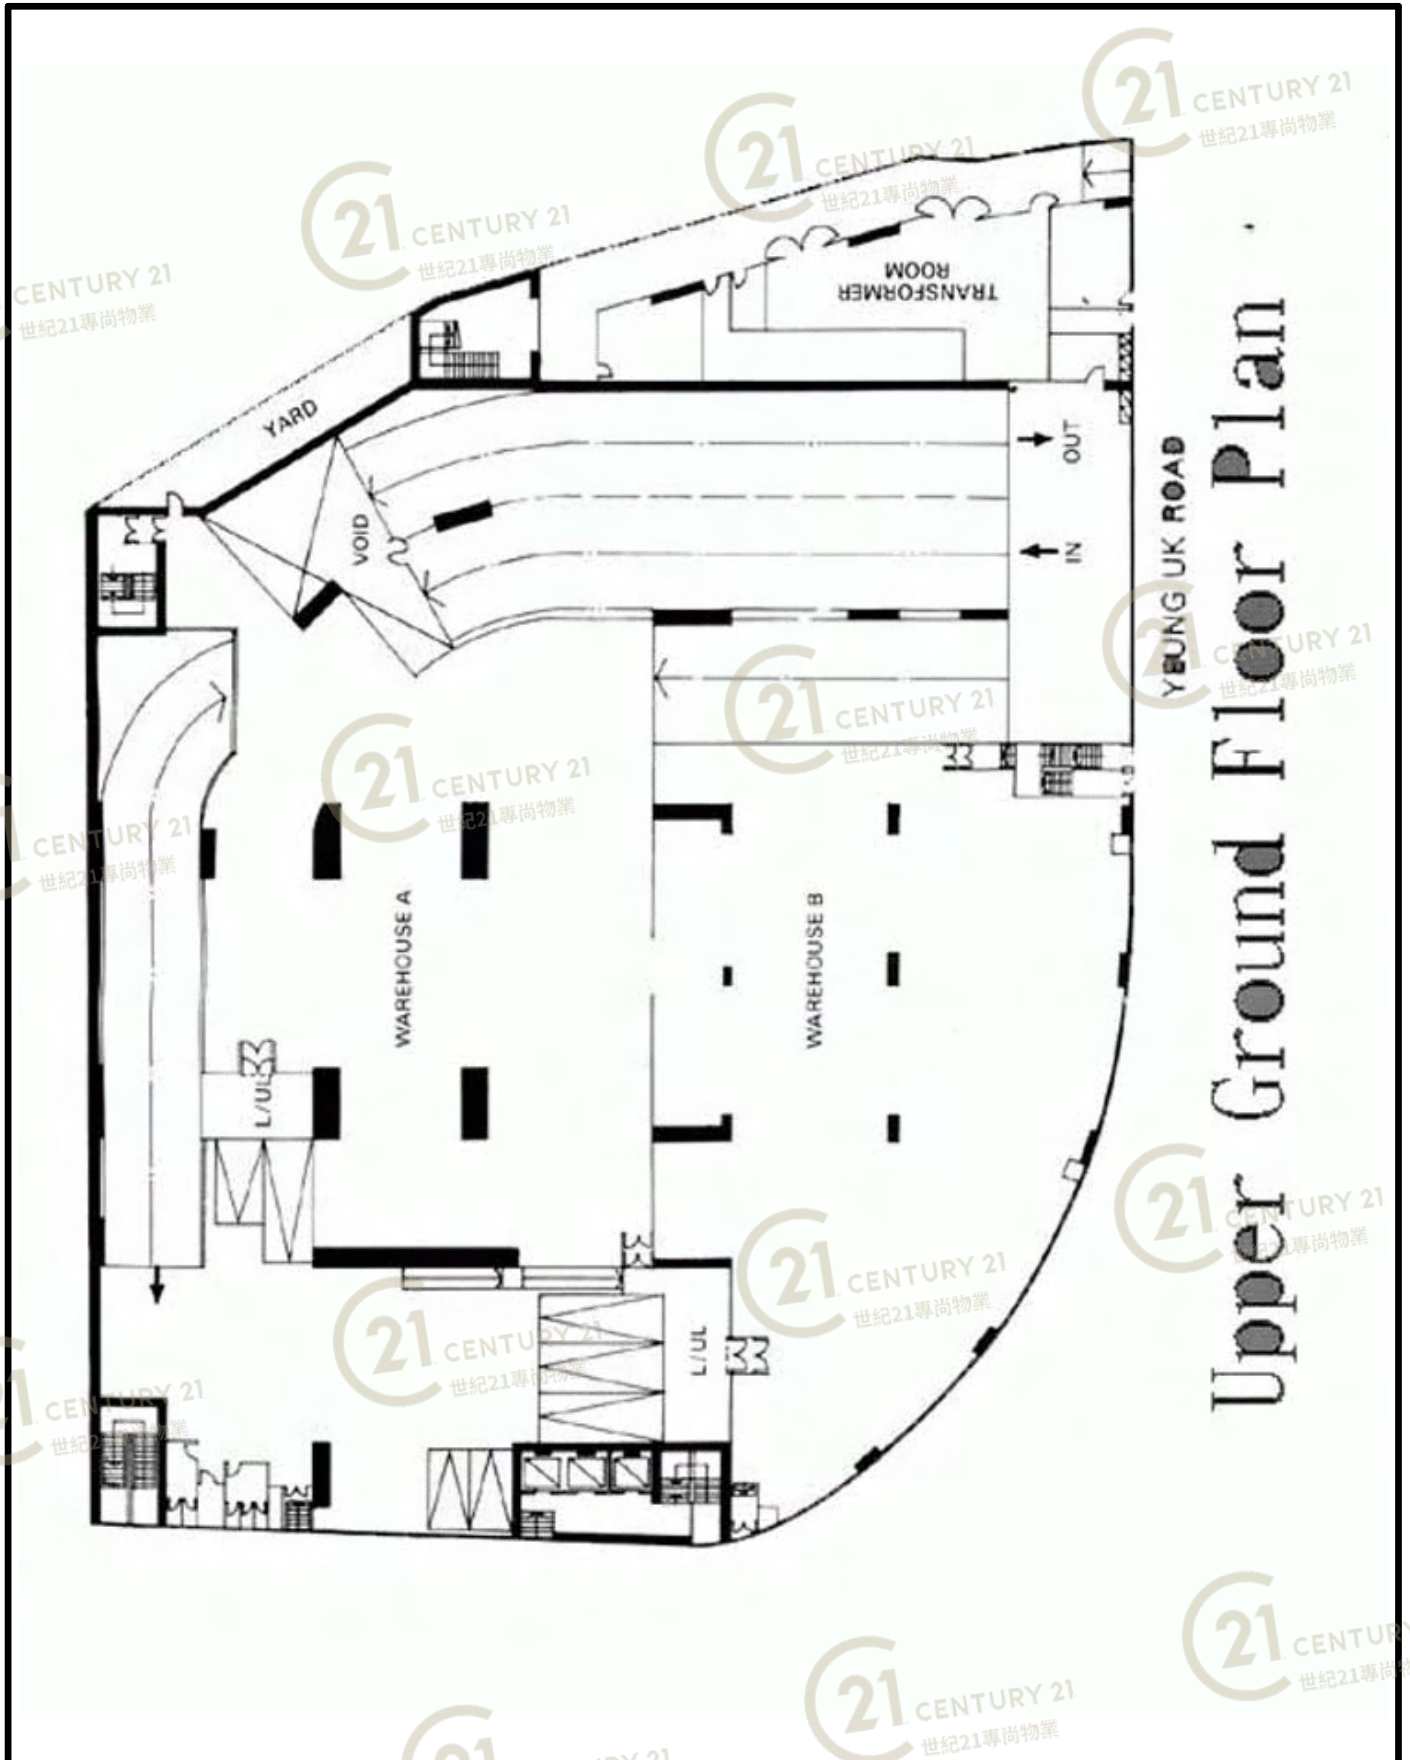

達力貨櫃中心 Dynamic Cargo Centre

NOT TO SCALE, FOR IDENTIFICATION PURPOSE ONLY

圖中所有數據比例，一概只作參考之用

平面圖

Floor Plan

FLOOR PLAN 平面圖

達力貨櫃中心 Dynamic Cargo Centre

NOT TO SCALE, FOR IDENTIFICATION PURPOSE ONLY

圖中所有數據比例，一概只作參考之用

平面圖

Floor Plan

達力貨櫃中心 Dynamic Cargo Centre

NOT TO SCALE, FOR IDENTIFICATION PURPOSE ONLY

圖中所有數據比例，一概只作參考之用

平面圖

Floor Plan

Upper Ground Floor Plan

YEUNG UK ROAD

達力貨櫃中心 Dynamic Cargo Centre

NOT TO SCALE, FOR IDENTIFICATION PURPOSE ONLY

圖中所有數據比例，一概只作參考之用

平面圖

Floor Plan

達力貨櫃中心 Dynamic Cargo Centre

NOT TO SCALE, FOR IDENTIFICATION PURPOSE ONLY

圖中所有數據比例，一概只作參考之用

平面圖

Floor Plan

達力貨櫃中心 Dynamic Cargo Centre

NOT TO SCALE, FOR IDENTIFICATION PURPOSE ONLY

圖中所有數據比例，一概只作參考之用

外觀圖