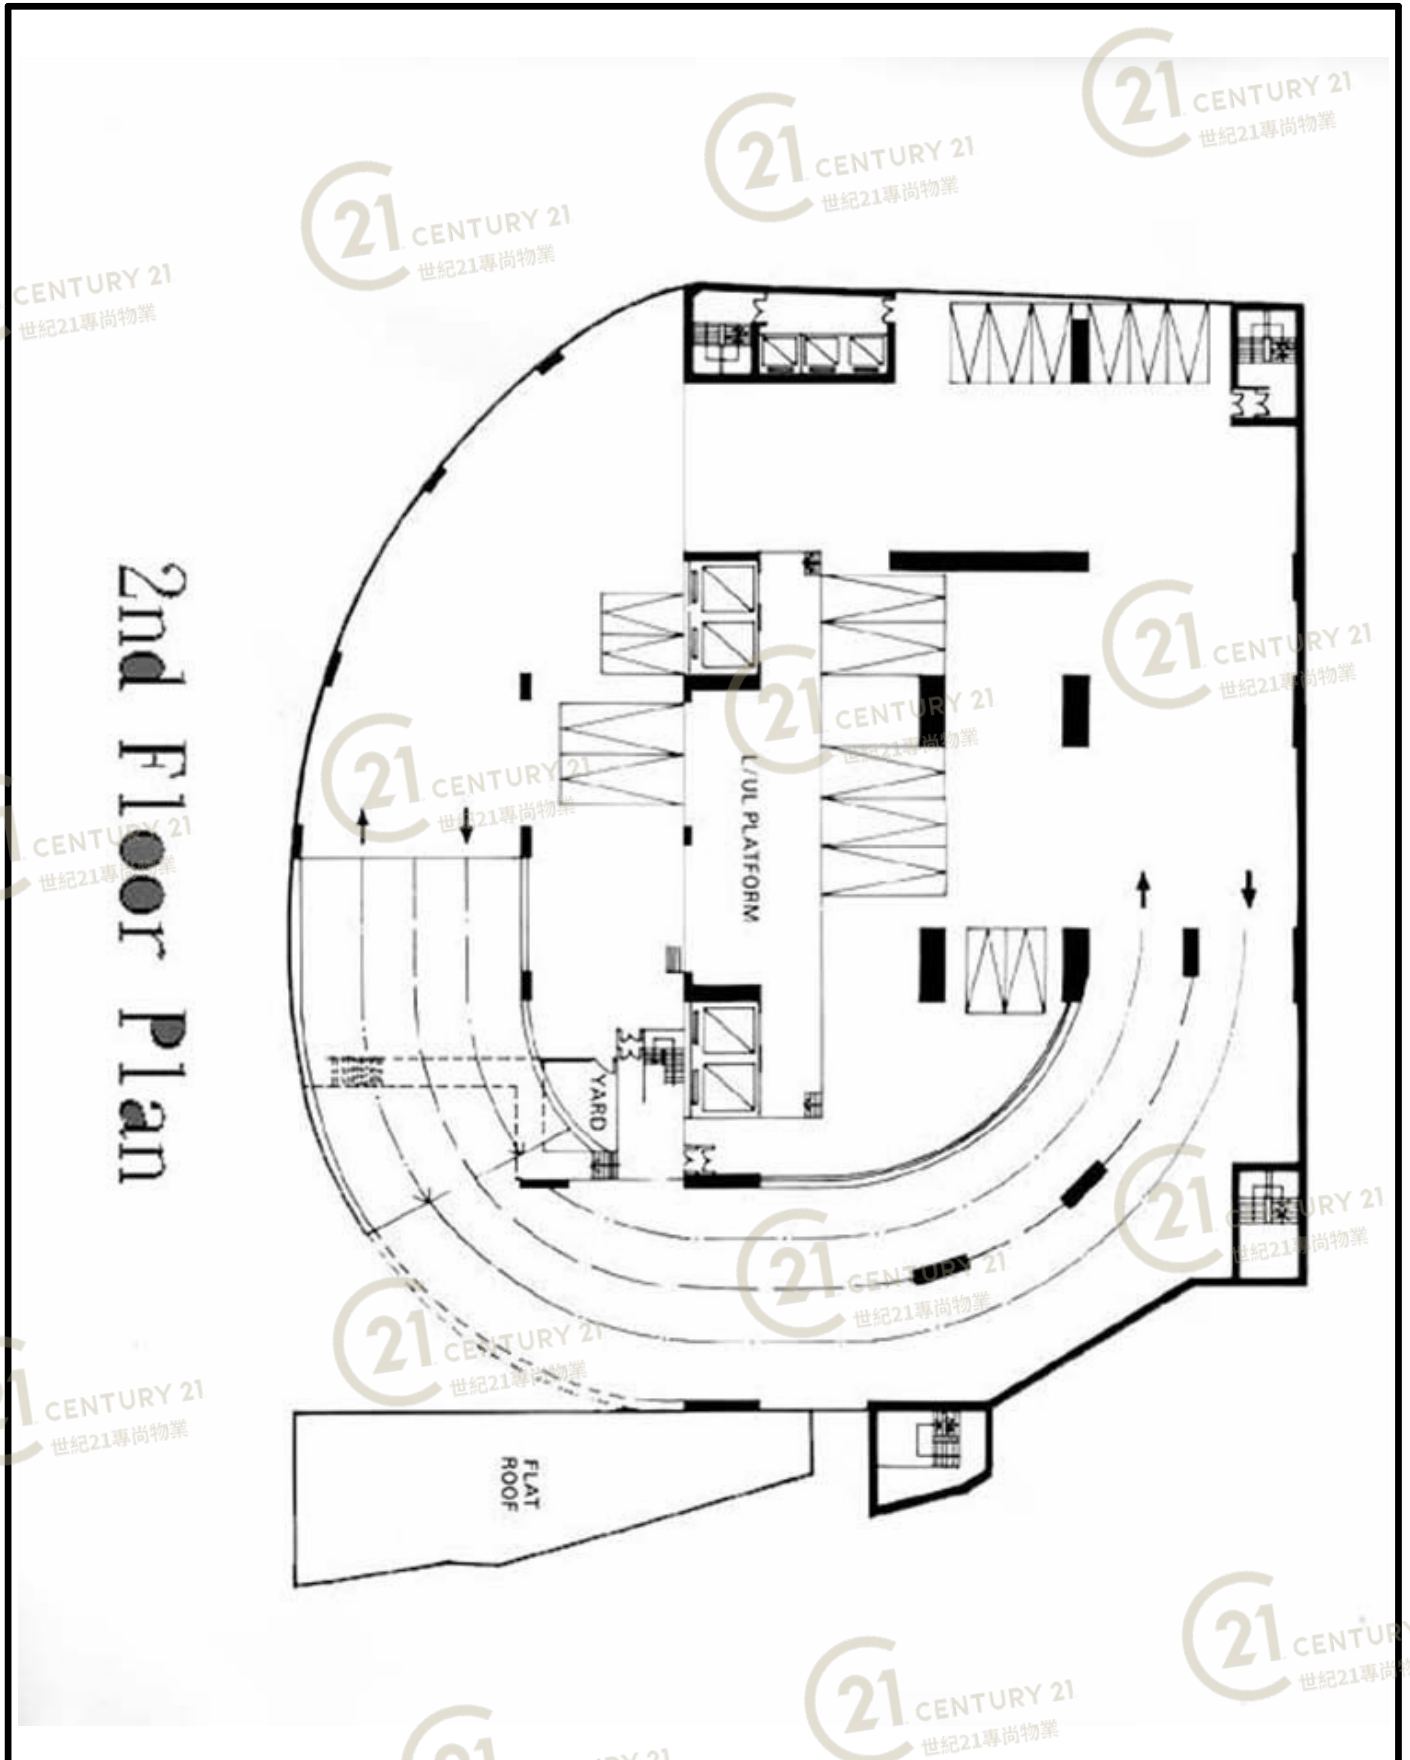

平面圖

Floor Plan

達力貨櫃中心 Dynamic Cargo Centre

NOT TO SCALE, FOR IDENTIFICATION PURPOSE ONLY

圖中所有數據比例，一概只作參考之用

平面圖

Floor Plan

18th ~ 29th Floor Plan

達力貨櫃中心 Dynamic Cargo Centre

NOT TO SCALE, FOR IDENTIFICATION PURPOSE ONLY

圖中所有數據比例，一概只作參考之用

平面圖

Floor Plan

達力貨櫃中心 Dynamic Cargo Centre

NOT TO SCALE, FOR IDENTIFICATION PURPOSE ONLY

圖中所有數據比例，一概只作參考之用

平面圖

Floor Plan

30th Floor Plan

達力貨櫃中心 Dynamic Cargo Centre

NOT TO SCALE, FOR IDENTIFICATION PURPOSE ONLY

圖中所有數據比例，一概只作參考之用

平面圖

Floor Plan

圖中所有數據比例，一概只作參考之用

平面圖

Floor Plan

達力貨櫃中心 Dynamic Cargo Centre

NOT TO SCALE, FOR IDENTIFICATION PURPOSE ONLY

圖中所有數據比例，一概只作參考之用

平面圖

Floor Plan