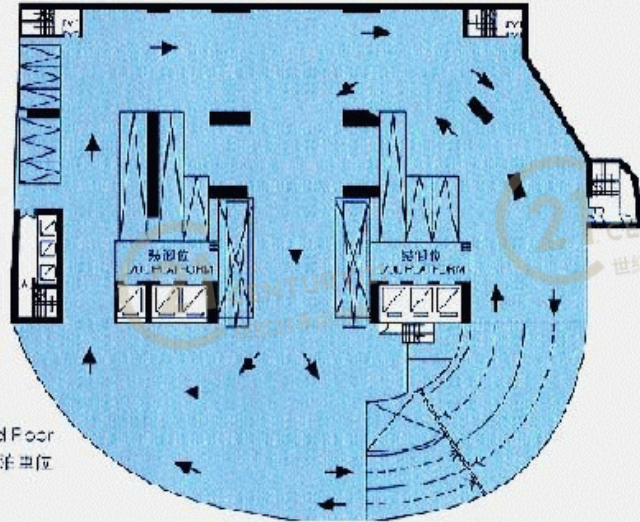

圖中所有數據比例，一概只作參考之用

平面圖

Floor Plan

達力貨櫃中心 Dynamic Cargo Centre

NOT TO SCALE, FOR IDENTIFICATION PURPOSE ONLY

圖中所有數據比例，一概只作參考之用

平面圖

Floor Plan

達力貨櫃中心 Dynamic Cargo Centre

NOT TO SCALE, FOR IDENTIFICATION PURPOSE ONLY

圖中所有數據比例，一概只作參考之用

平面圖

Floor Plan

FLOOR PLAN 平面圖

達力貨櫃中心 Dynamic Cargo Centre

NOT TO SCALE, FOR IDENTIFICATION PURPOSE ONLY

Upper Ground Floor Plan

YEUNG UK ROAD

達力貨櫃中心 Dynamic Cargo Centre

NOT TO SCALE, FOR IDENTIFICATION PURPOSE ONLY

圖中所有數據比例，一概只作參考之用

平面圖

Floor Plan

達力貨櫃中心 Dynamic Cargo Centre