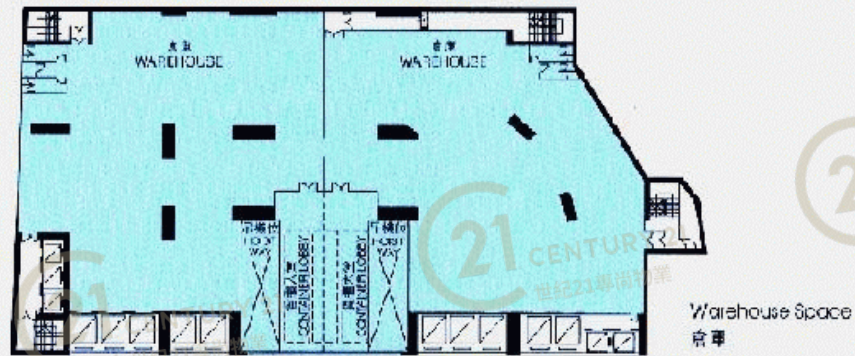

圖中所有數據比例，一概只作參考之用

平面圖

Floor Plan

達力貨櫃中心 Dynamic Cargo Centre

NOT TO SCALE, FOR IDENTIFICATION PURPOSE ONLY

圖中所有數據比例，一概只作參考之用

平面圖

Floor Plan

達力貨櫃中心 Dynamic Cargo Centre

NOT TO SCALE, FOR IDENTIFICATION PURPOSE ONLY

圖中所有數據比例，一概只作參考之用

平面圖

Floor Plan

FLOOR PLAN 平面圖

達力貨櫃中心 Dynamic Cargo Centre

NOT TO SCALE, FOR IDENTIFICATION PURPOSE ONLY

Upper Ground Floor Plan

YEUNG UK ROAD

達力貨櫃中心 Dynamic Cargo Centre

NOT TO SCALE, FOR IDENTIFICATION PURPOSE ONLY

圖中所有數據比例，一概只作參考之用

平面圖

Floor Plan

達力貨櫃中心 Dynamic Cargo Centre