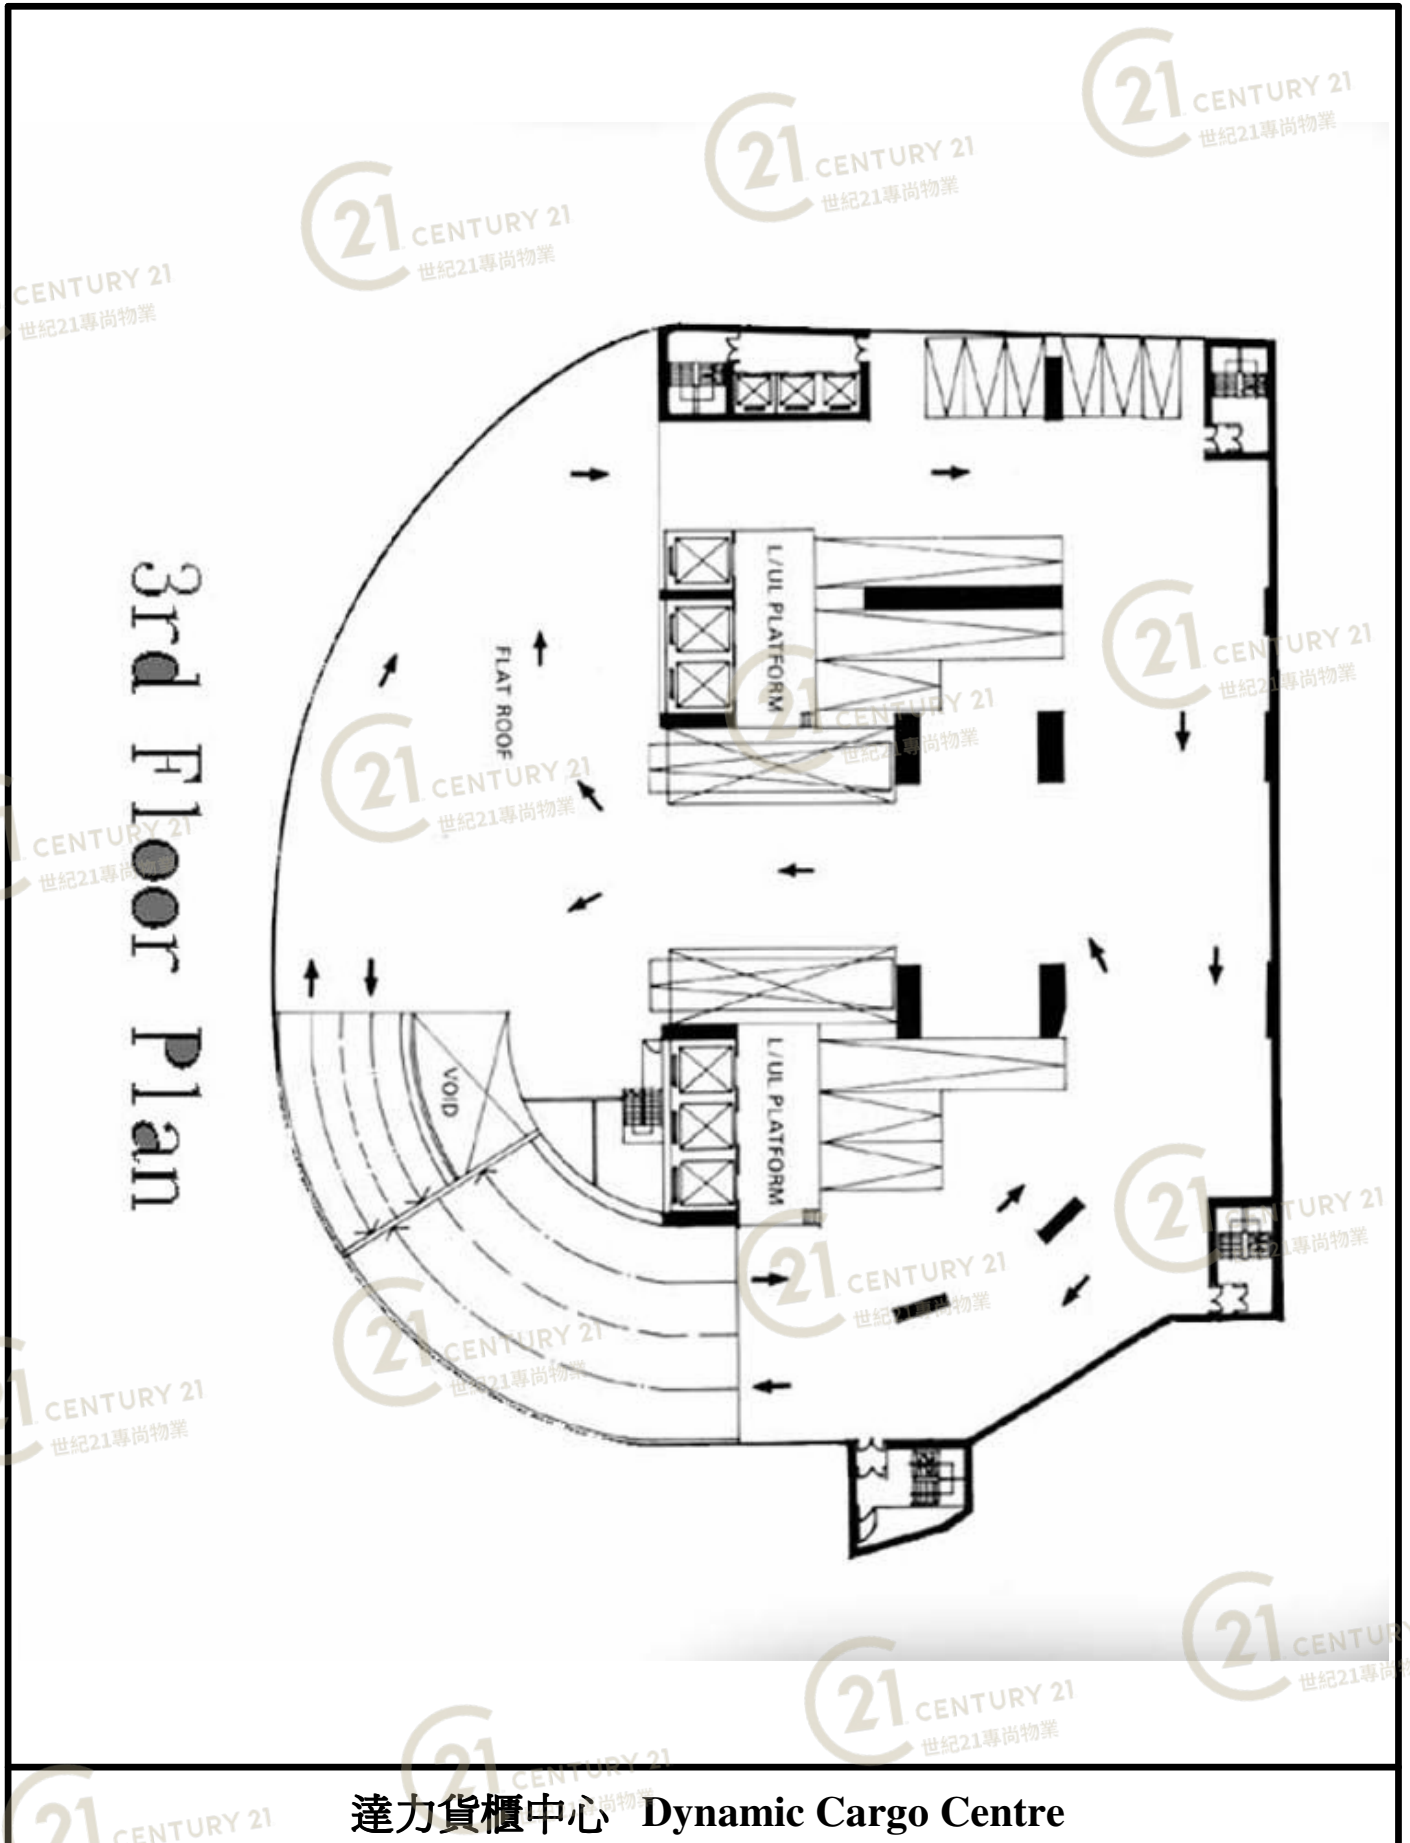

達力貨櫃中心 Dynamic Cargo Centre

NOT TO SCALE, FOR IDENTIFICATION PURPOSE ONLY

圖中所有數據比例，一概只作參考之用

平面圖

Floor Plan

達力貨櫃中心 Dynamic Cargo Centre

NOT TO SCALE, FOR IDENTIFICATION PURPOSE ONLY

圖中所有數據比例，一概只作參考之用

平面圖

Floor Plan

30th Floor Plan

達力貨櫃中心 Dynamic Cargo Centre

NOT TO SCALE, FOR IDENTIFICATION PURPOSE ONLY

圖中所有數據比例，一概只作參考之用

平面圖

Floor Plan

達力貨櫃中心 Dynamic Cargo Centre

NOT TO SCALE, FOR IDENTIFICATION PURPOSE ONLY

圖中所有數據比例，一概只作參考之用

平面圖

Floor Plan

3rd Floor Plan

達力貨櫃中心 Dynamic Cargo Centre

NOT TO SCALE, FOR IDENTIFICATION PURPOSE ONLY

圖中所有數據比例，一概只作參考之用

平面圖

Floor Plan

達力貨櫃中心 Dynamic Cargo Centre

NOT TO SCALE, FOR IDENTIFICATION PURPOSE ONLY

圖中所有數據比例，一概只作參考之用

平面圖

Floor Plan