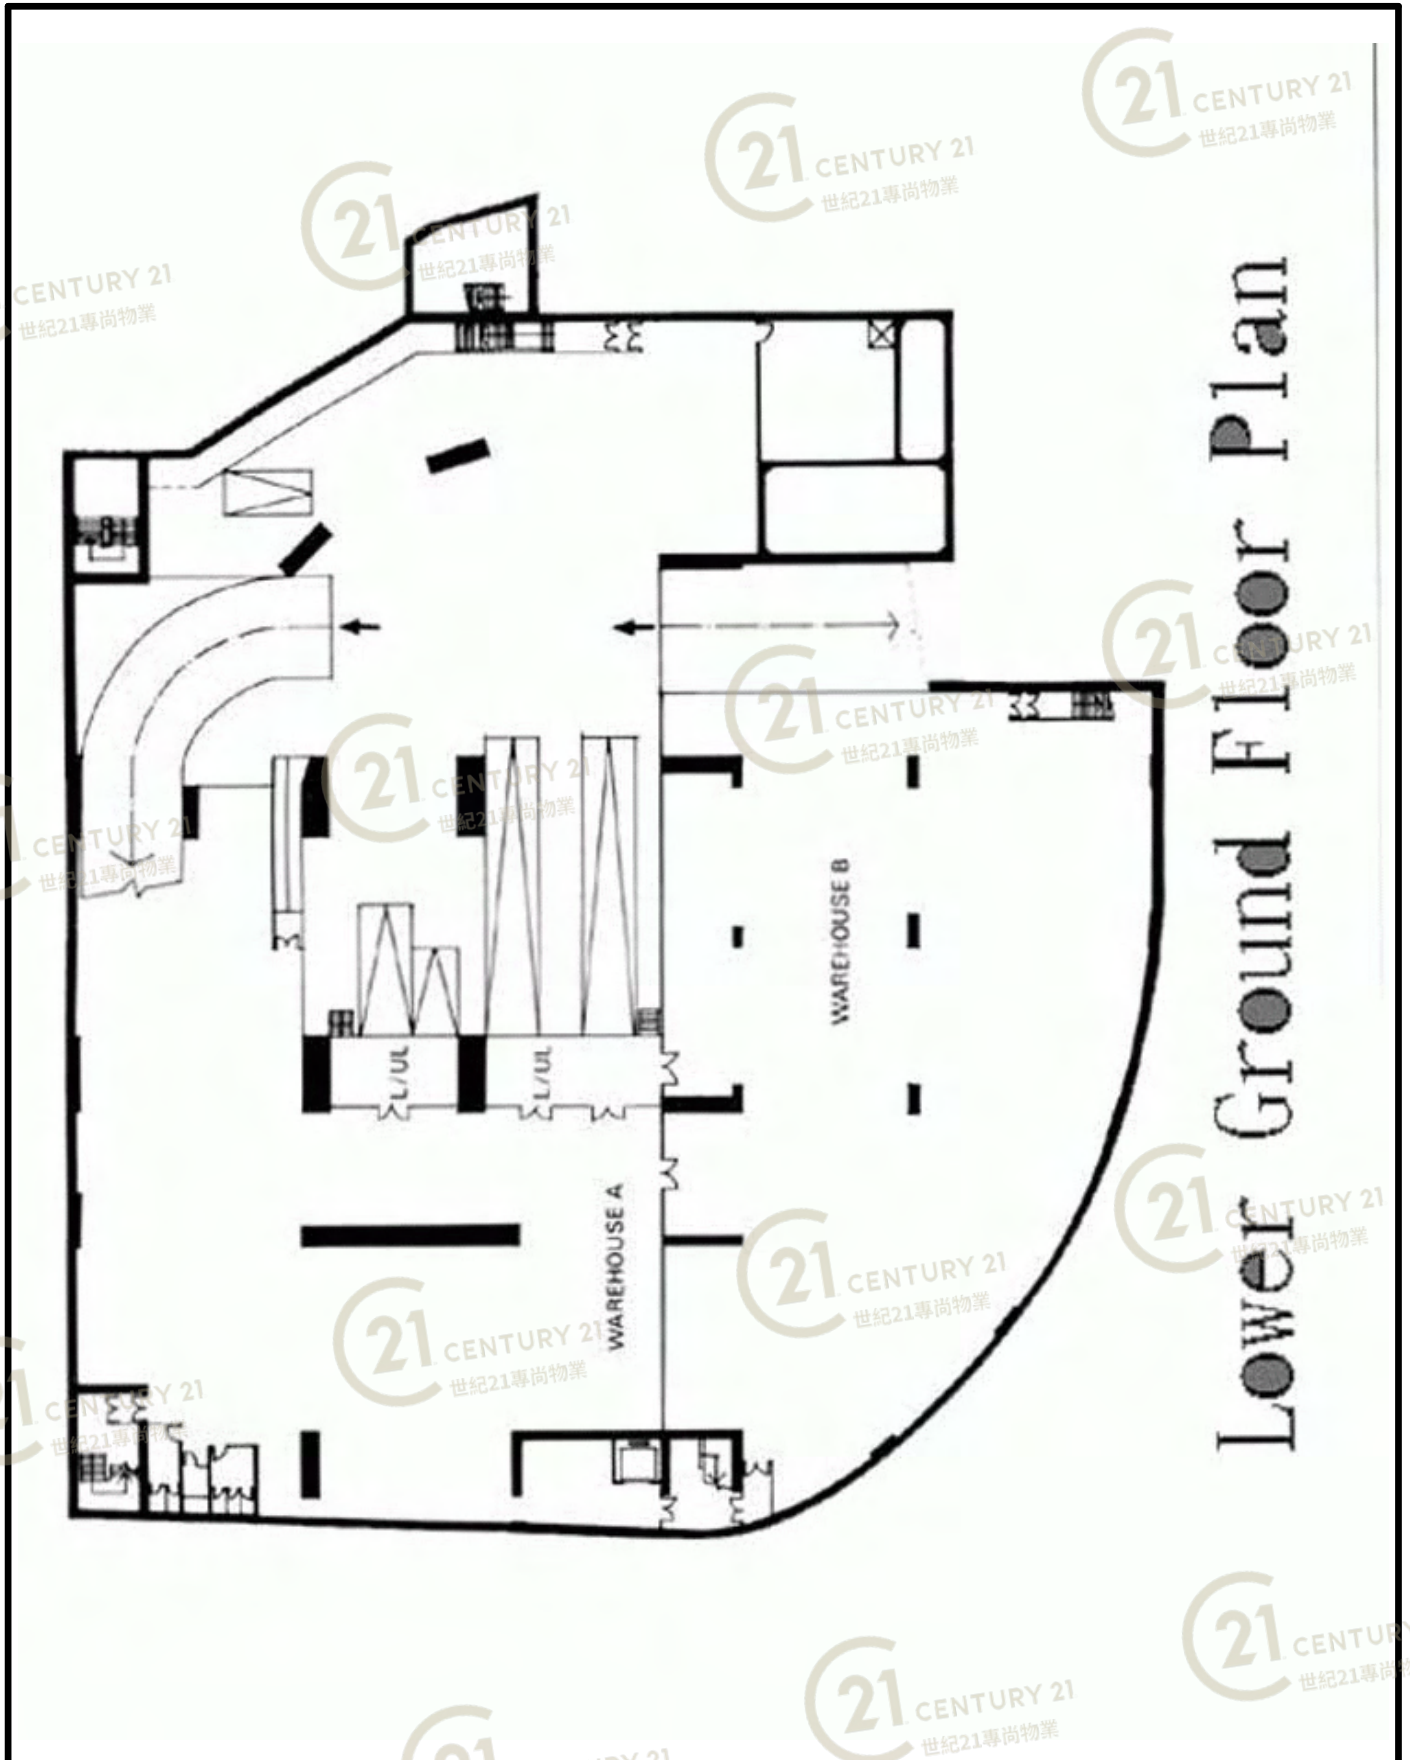

圖中所有數據比例，一概只作參考之用

平面圖

Floor Plan

達力貨櫃中心 Dynamic Cargo Centre

NOT TO SCALE, FOR IDENTIFICATION PURPOSE ONLY

圖中所有數據比例，一概只作參考之用

平面圖

Floor Plan

達力貨櫃中心 Dynamic Cargo Centre

NOT TO SCALE, FOR IDENTIFICATION PURPOSE ONLY

圖中所有數據比例，一概只作參考之用

平面圖

Floor Plan

FLOOR PLAN 平面圖

達力貨櫃中心 Dynamic Cargo Centre

NOT TO SCALE, FOR IDENTIFICATION PURPOSE ONLY

Upper Ground Floor Plan

YEUNG UK ROAD

達力貨櫃中心 Dynamic Cargo Centre

NOT TO SCALE, FOR IDENTIFICATION PURPOSE ONLY

圖中所有數據比例，一概只作參考之用

平面圖

Floor Plan

達力貨櫃中心 Dynamic Cargo Centre