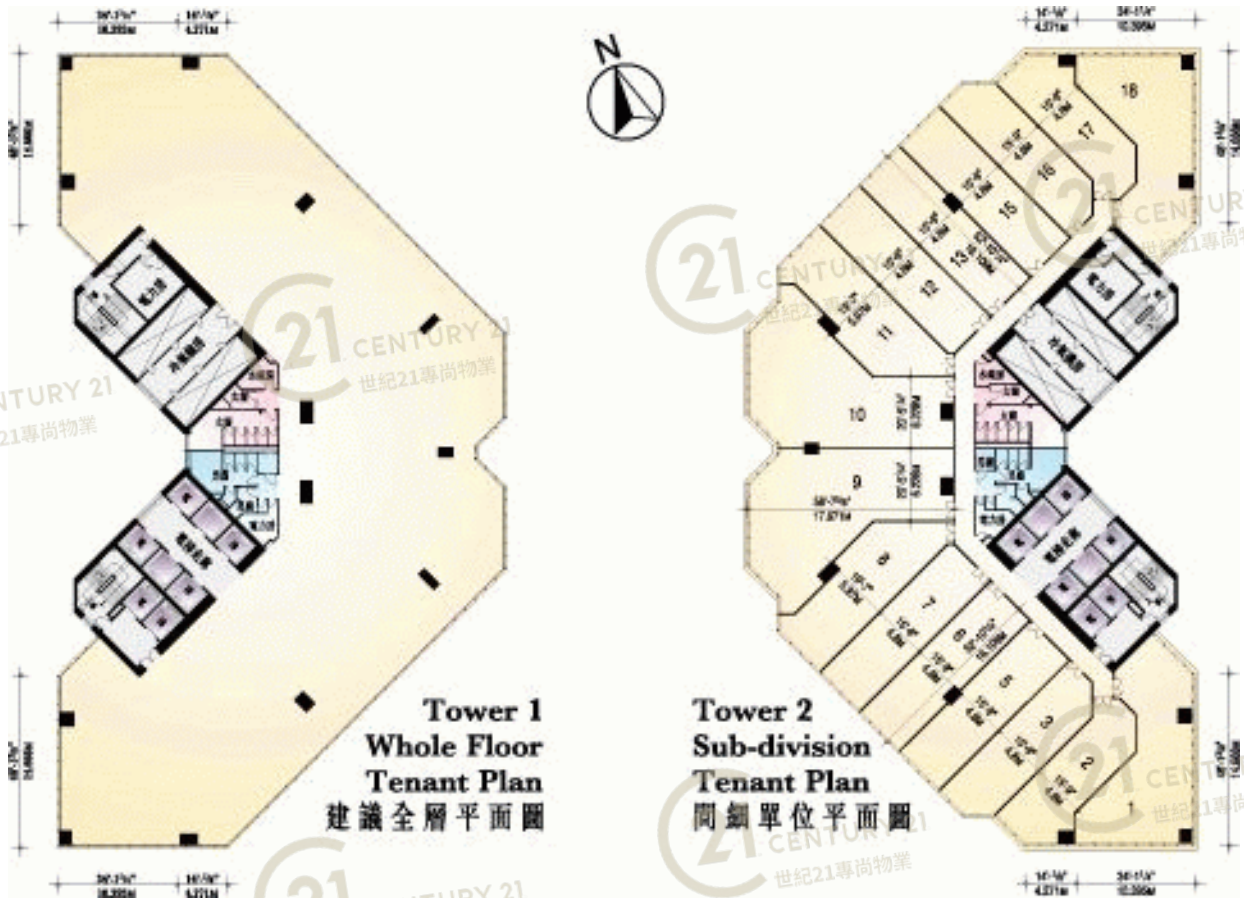

平面圖

Floor Plan

10-13.15-21/ F

創紀之城第一期 Millennium City 1

NOT TO SCALE, FOR IDENTIFICATION PURPOSE ONLY

圖中所有數據比例，一概只作參考之用

平面圖

Floor Plan

創紀之城第一期 Millennium City 1

NOT TO SCALE, FOR IDENTIFICATION PURPOSE ONLY

圖中所有數據比例，一概只作參考之用

平面圖

Floor Plan

創紀之城第一期 Millennium City 1

NOT TO SCALE, FOR IDENTIFICATION PURPOSE ONLY

圖中所有數據比例，一概只作參考之用