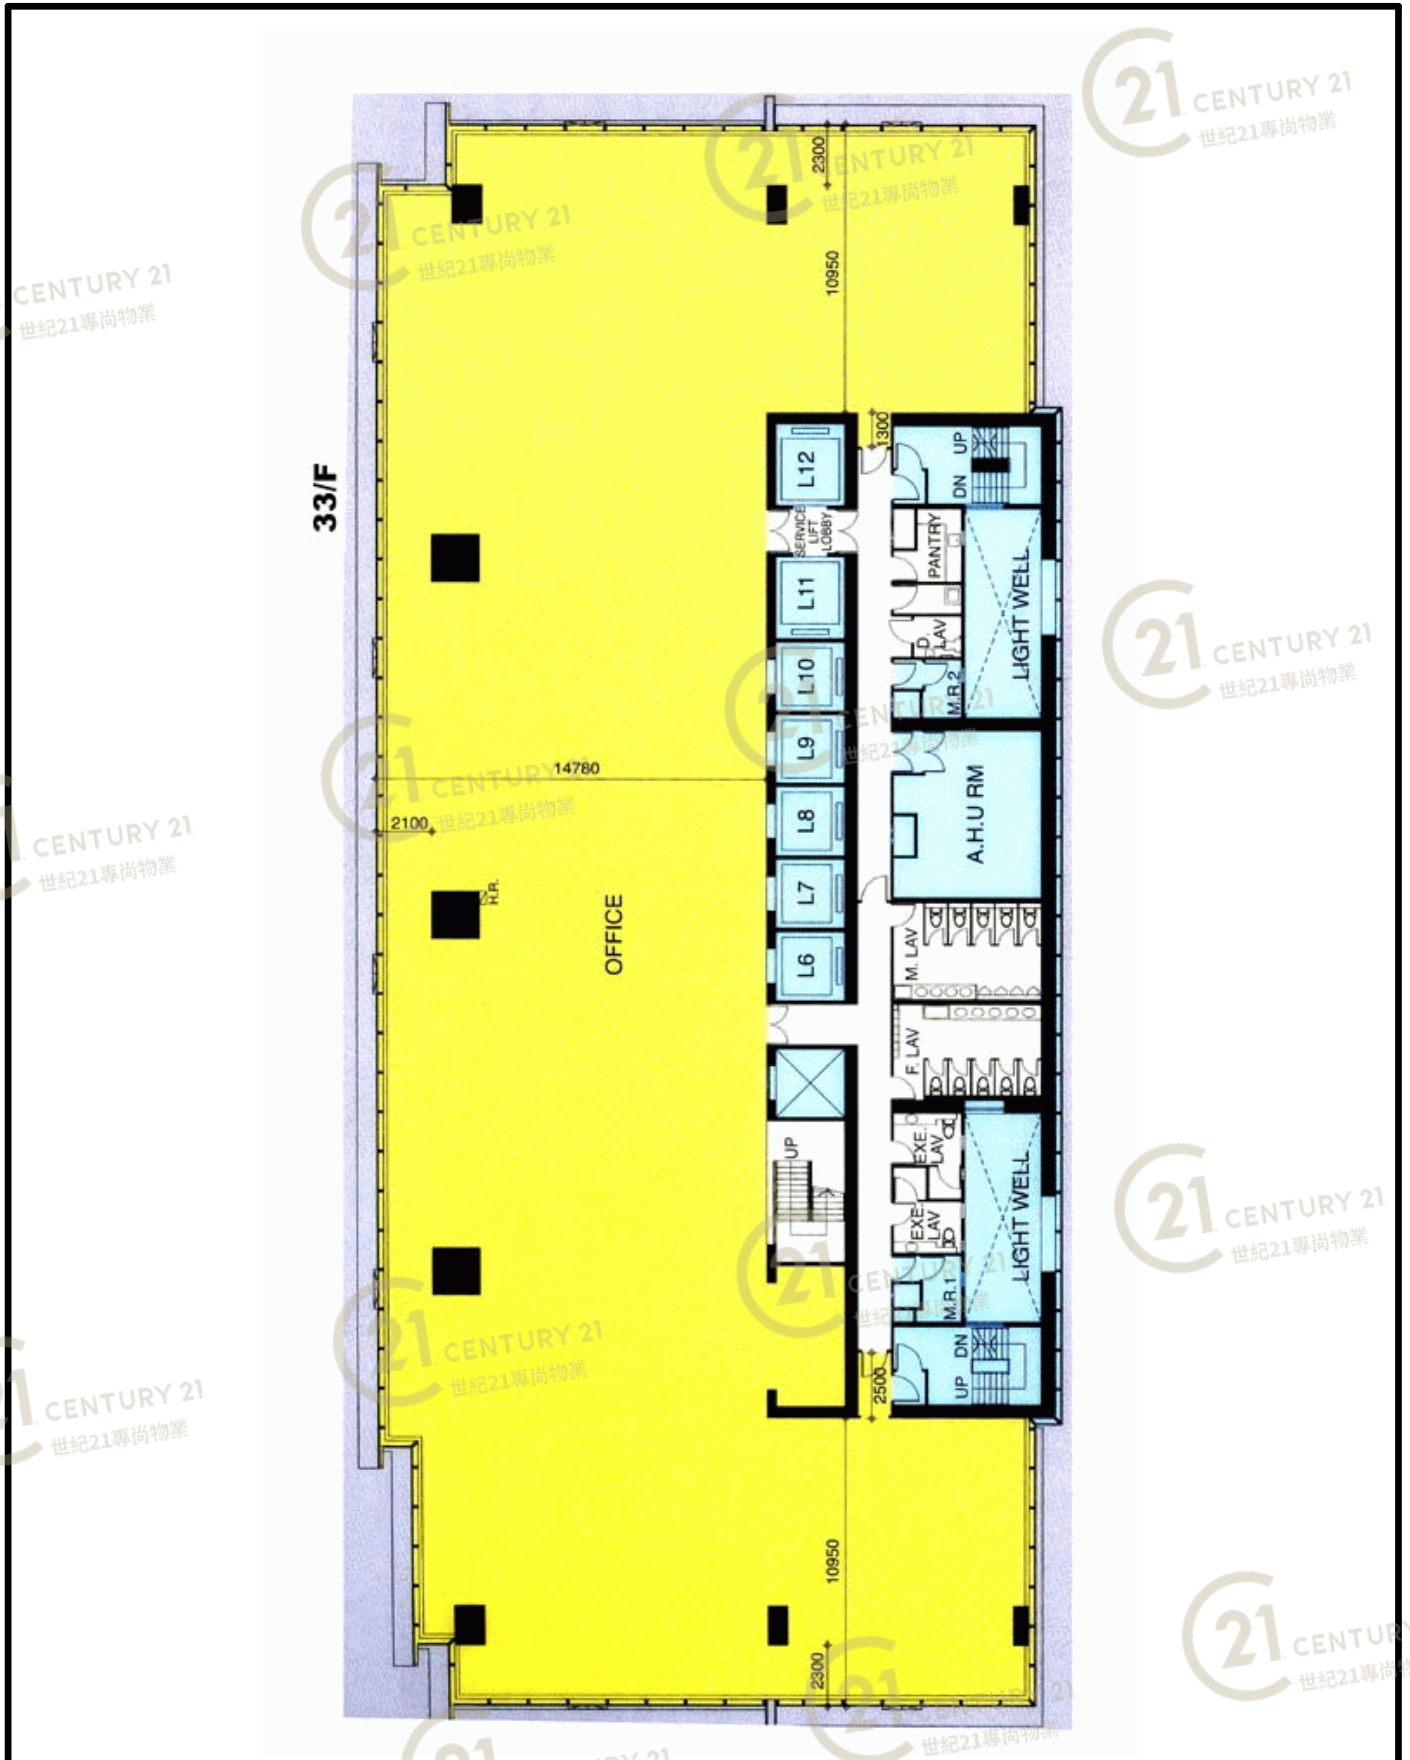

平面圖

Floor Plan

1/F

創紀之城第六期 Millennium City 6

NOT TO SCALE, FOR IDENTIFICATION PURPOSE ONLY

圖中所有數據比例，一概只作參考之用

平面圖

Floor Plan

創紀之城第六期 Millennium City 6

NOT TO SCALE, FOR IDENTIFICATION PURPOSE ONLY

圖中所有數據比例，一概只作參考之用

平面圖

Floor Plan

25/F-32/F

創紀之城第六期 Millennium City 6

NOT TO SCALE, FOR IDENTIFICATION PURPOSE ONLY

圖中所有數據比例，一概只作參考之用

平面圖

Floor Plan

創紀之城第六期 Millennium City 6

NOT TO SCALE, FOR IDENTIFICATION PURPOSE ONLY

圖中所有數據比例，一概只作參考之用

平面圖

Floor Plan