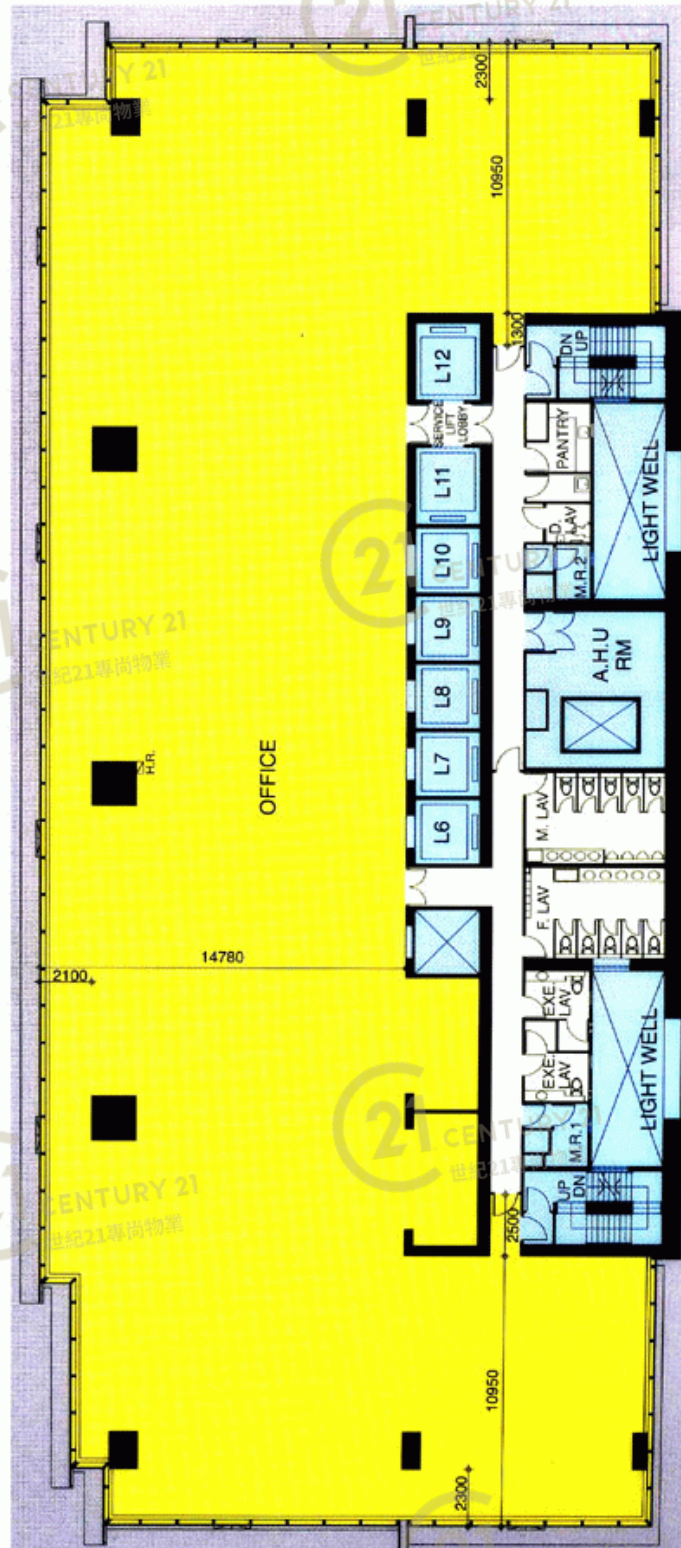

平面圖

Floor Plan

1/F

創紀之城第六期 Millennium City 6

NOT TO SCALE, FOR IDENTIFICATION PURPOSE ONLY

圖中所有數據比例，一概只作參考之用

平面圖

Floor Plan

創紀之城第六期 Millennium City 6

NOT TO SCALE, FOR IDENTIFICATION PURPOSE ONLY

圖中所有數據比例，一概只作參考之用

平面圖

Floor Plan

25/F-32/F

創紀之城第六期 Millennium City 6

NOT TO SCALE, FOR IDENTIFICATION PURPOSE ONLY

圖中所有數據比例，一概只作參考之用

平面圖

Floor Plan

創紀之城第六期 Millennium City 6

NOT TO SCALE, FOR IDENTIFICATION PURPOSE ONLY

圖中所有數據比例，一概只作參考之用

平面圖

Floor Plan

創紀之城第六期 Millennium City 6

NOT TO SCALE, FOR IDENTIFICATION PURPOSE ONLY

圖中所有數據比例，一概只作參考之用

平面圖

Floor Plan

創紀之城第六期 Millennium City 6

NOT TO SCALE, FOR IDENTIFICATION PURPOSE ONLY

圖中所有數據比例，一概只作參考之用