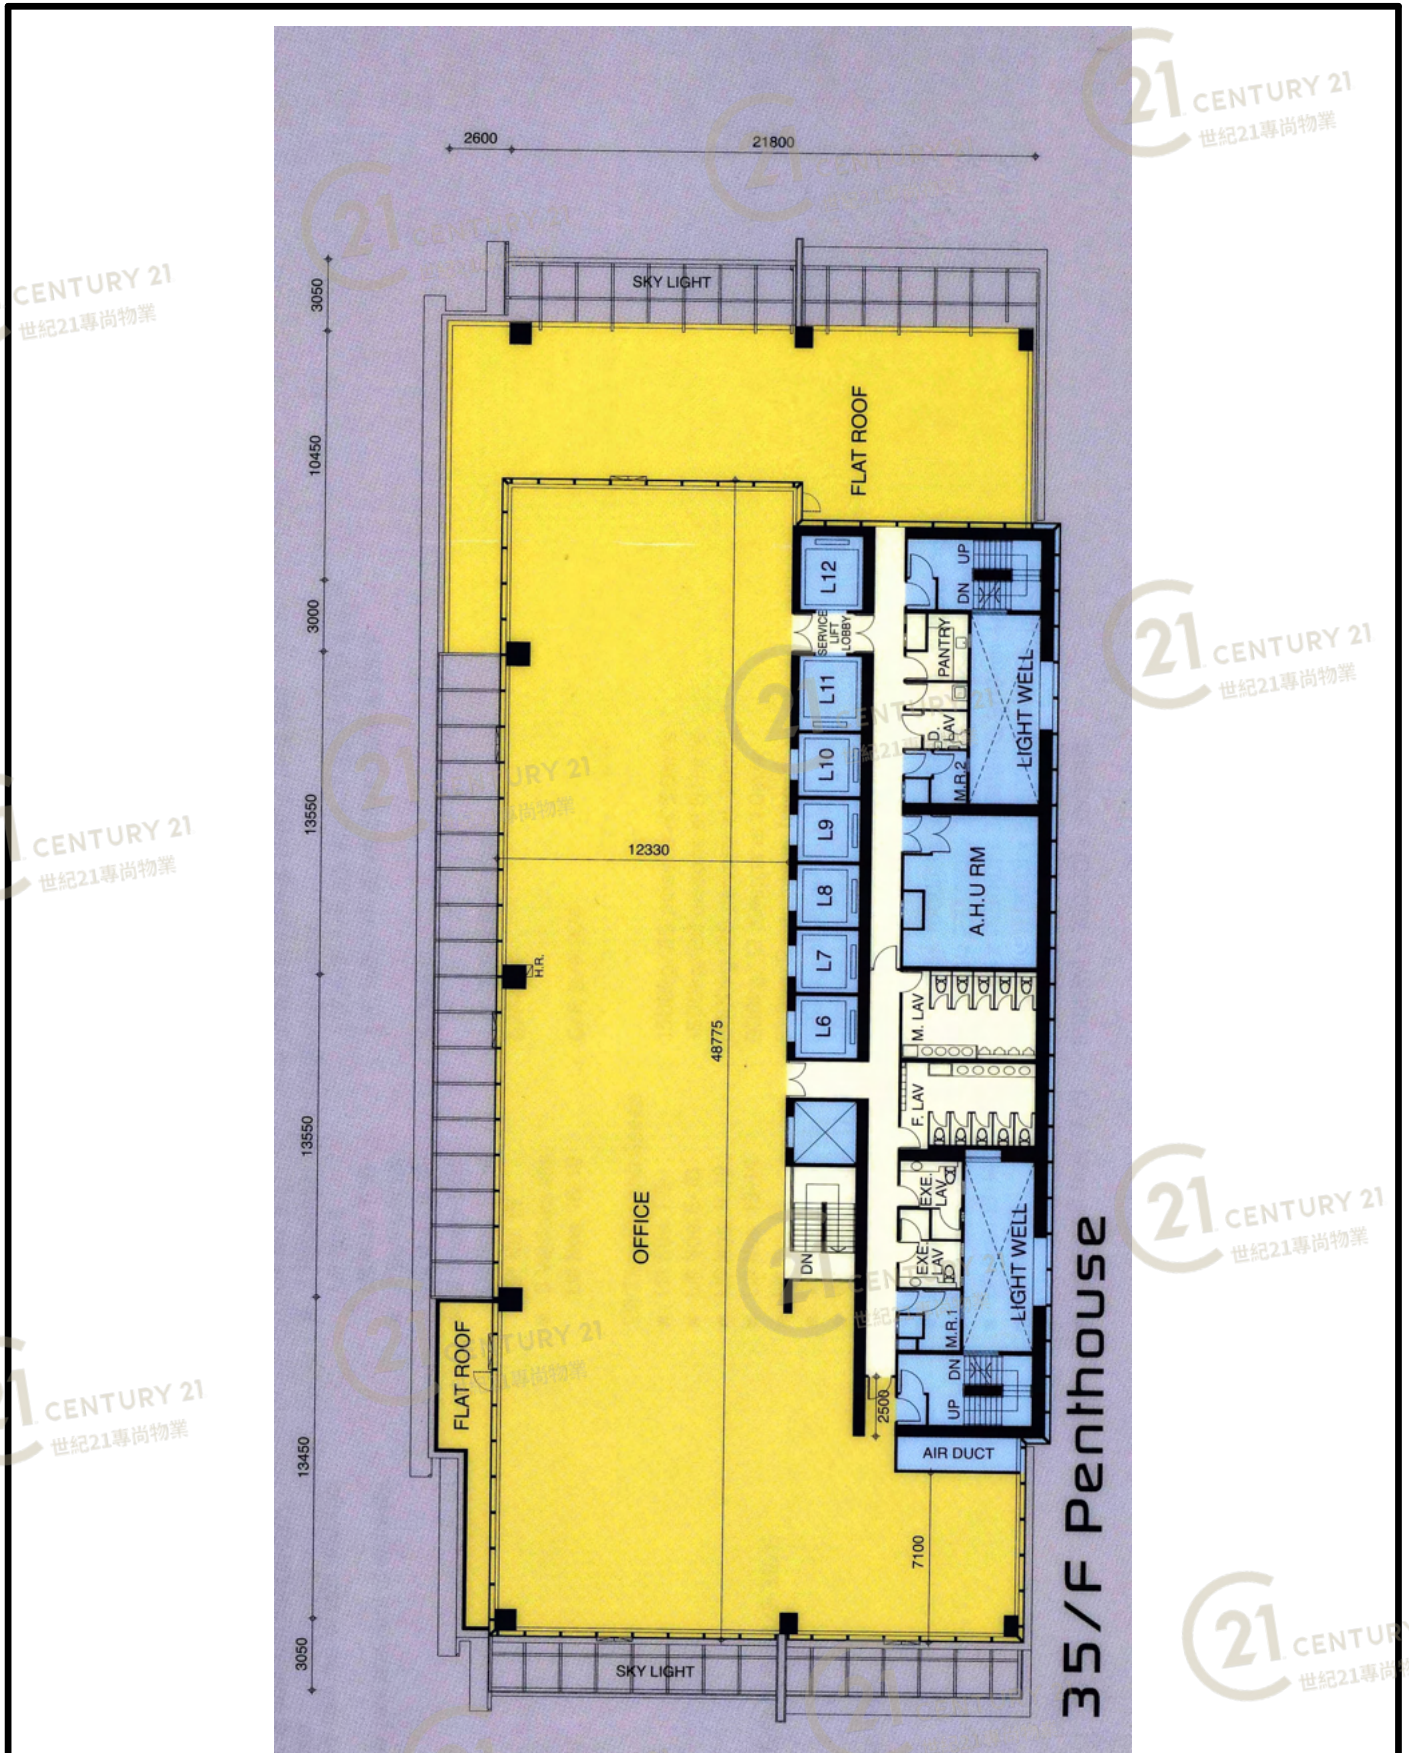

創紀之城第六期 Millennium City 6

NOT TO SCALE, FOR IDENTIFICATION PURPOSE ONLY

圖中所有數據比例，一概只作參考之用

平面圖

Floor Plan

25/F-32/F

創紀之城第六期 Millennium City 6

NOT TO SCALE, FOR IDENTIFICATION PURPOSE ONLY

圖中所有數據比例，一概只作參考之用

平面圖

Floor Plan

創紀之城第六期 Millennium City 6

NOT TO SCALE, FOR IDENTIFICATION PURPOSE ONLY

圖中所有數據比例，一概只作參考之用

平面圖

Floor Plan

創紀之城第六期 Millennium City 6

NOT TO SCALE, FOR IDENTIFICATION PURPOSE ONLY

圖中所有數據比例，一概只作參考之用

平面圖

Floor Plan

創紀之城第六期 Millennium City 6

NOT TO SCALE, FOR IDENTIFICATION PURPOSE ONLY

圖中所有數據比例，一概只作參考之用