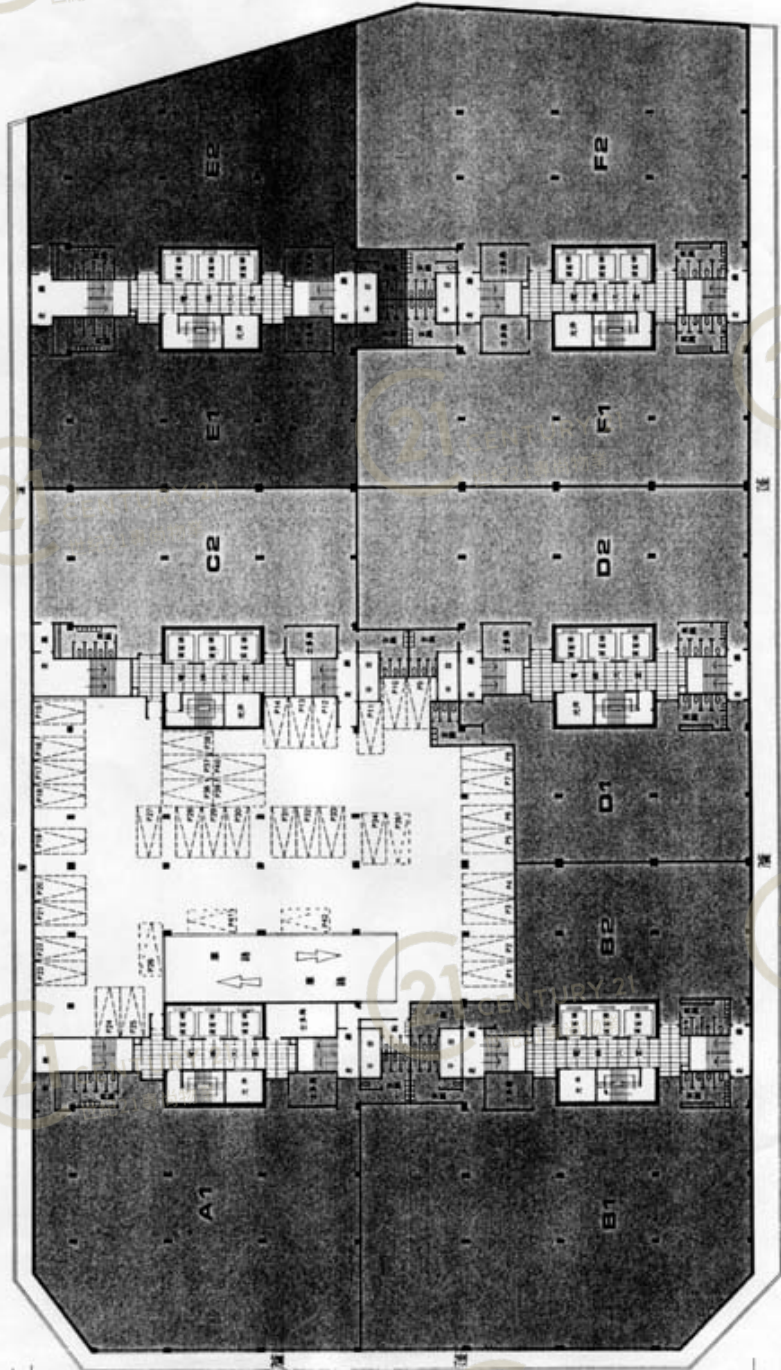

二樓平面圖

1st Floor Plan

屯門工業中心D座 Tuen Mun Industrial Centre Block D

NOT TO SCALE, FOR IDENTIFICATION PURPOSE ONLY
圖中所有數據比例，一概只作參考之用

平面圖

Floor Plan

2nd-3rd Floor-plan

屯門工業中心D座 Tuen Mun Industrial Centre Block D

NOT TO SCALE, FOR IDENTIFICATION PURPOSE ONLY

圖中所有數據比例，一概只作參考之用

平面圖

Floor Plan

4th Floor Plan

屯門工業中心D座 Tuen Mun Industrial Centre Block D

NOT TO SCALE, FOR IDENTIFICATION PURPOSE ONLY

圖中所有數據比例，一概只作參考之用

平面圖

Floor Plan

Ground Floor Plan

地下平面圖

屯門工業中心D座 Tuen Mun Industrial Centre Block D

NOT TO SCALE, FOR IDENTIFICATION PURPOSE ONLY

圖中所有數據比例，一概只作參考之用

外觀圖