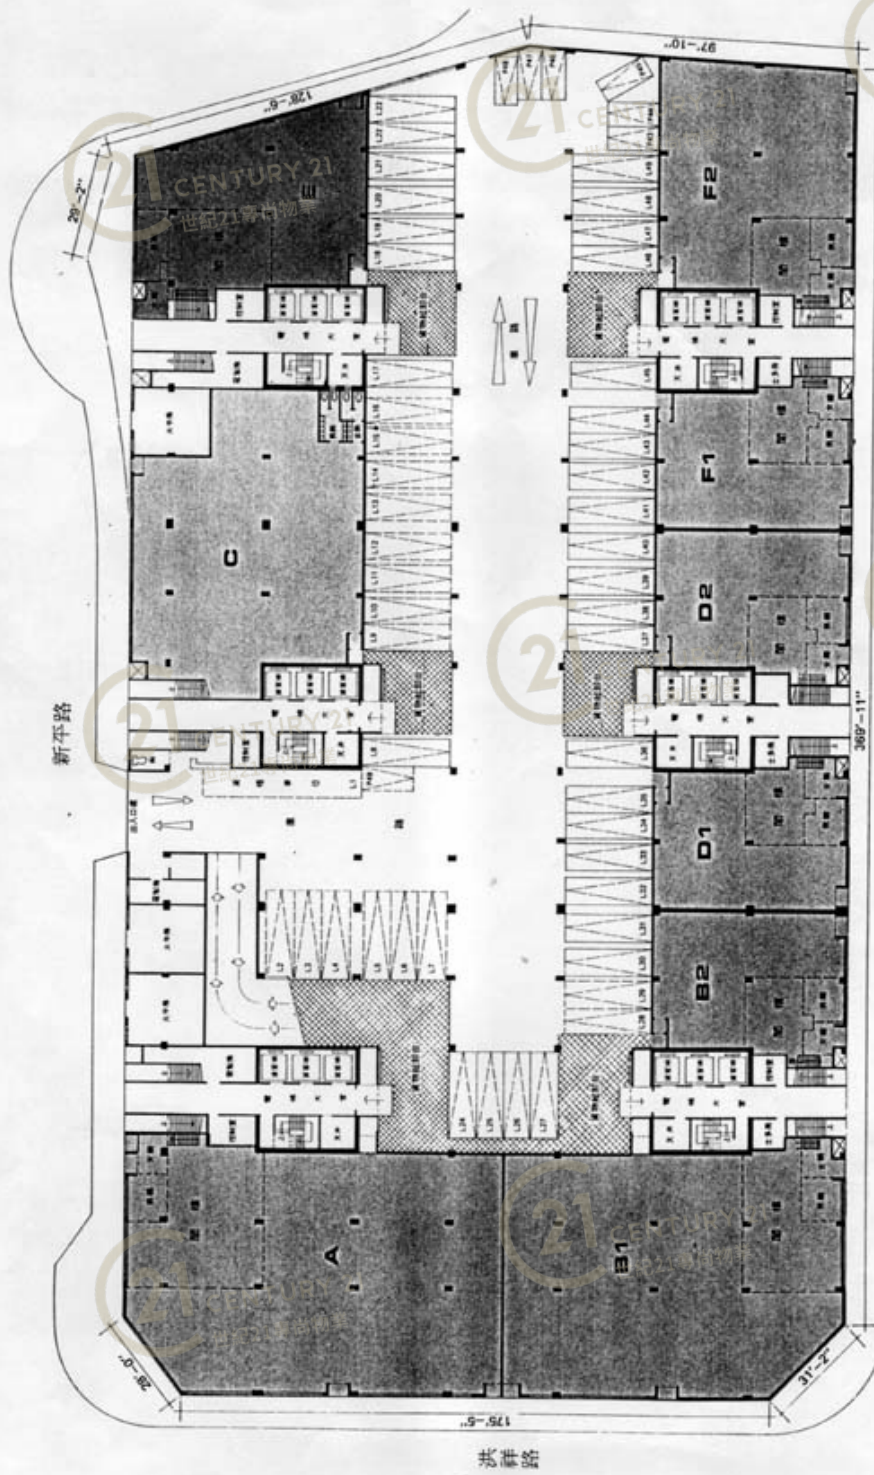

二樓平面圖

1st Floor Plan

屯門工業中心D座 Tuen Mun Industrial Centre Block D

NOT TO SCALE, FOR IDENTIFICATION PURPOSE ONLY
圖中所有數據比例，一概只作參考之用

平面圖

Floor Plan

2nd-3rd Floor-plan

屯門工業中心D座 Tuen Mun Industrial Centre Block D

NOT TO SCALE, FOR IDENTIFICATION PURPOSE ONLY

圖中所有數據比例，一概只作參考之用

平面圖

Floor Plan

4th Floor Plan

屯門工業中心D座 Tuen Mun Industrial Centre Block D

NOT TO SCALE, FOR IDENTIFICATION PURPOSE ONLY

圖中所有數據比例，一概只作參考之用

平面圖

Floor Plan

Ground Floor Plan

地下平面圖

屯門工業中心D座 Tuen Mun Industrial Centre Block D

NOT TO SCALE, FOR IDENTIFICATION PURPOSE ONLY

圖中所有數據比例，一概只作參考之用

外觀圖