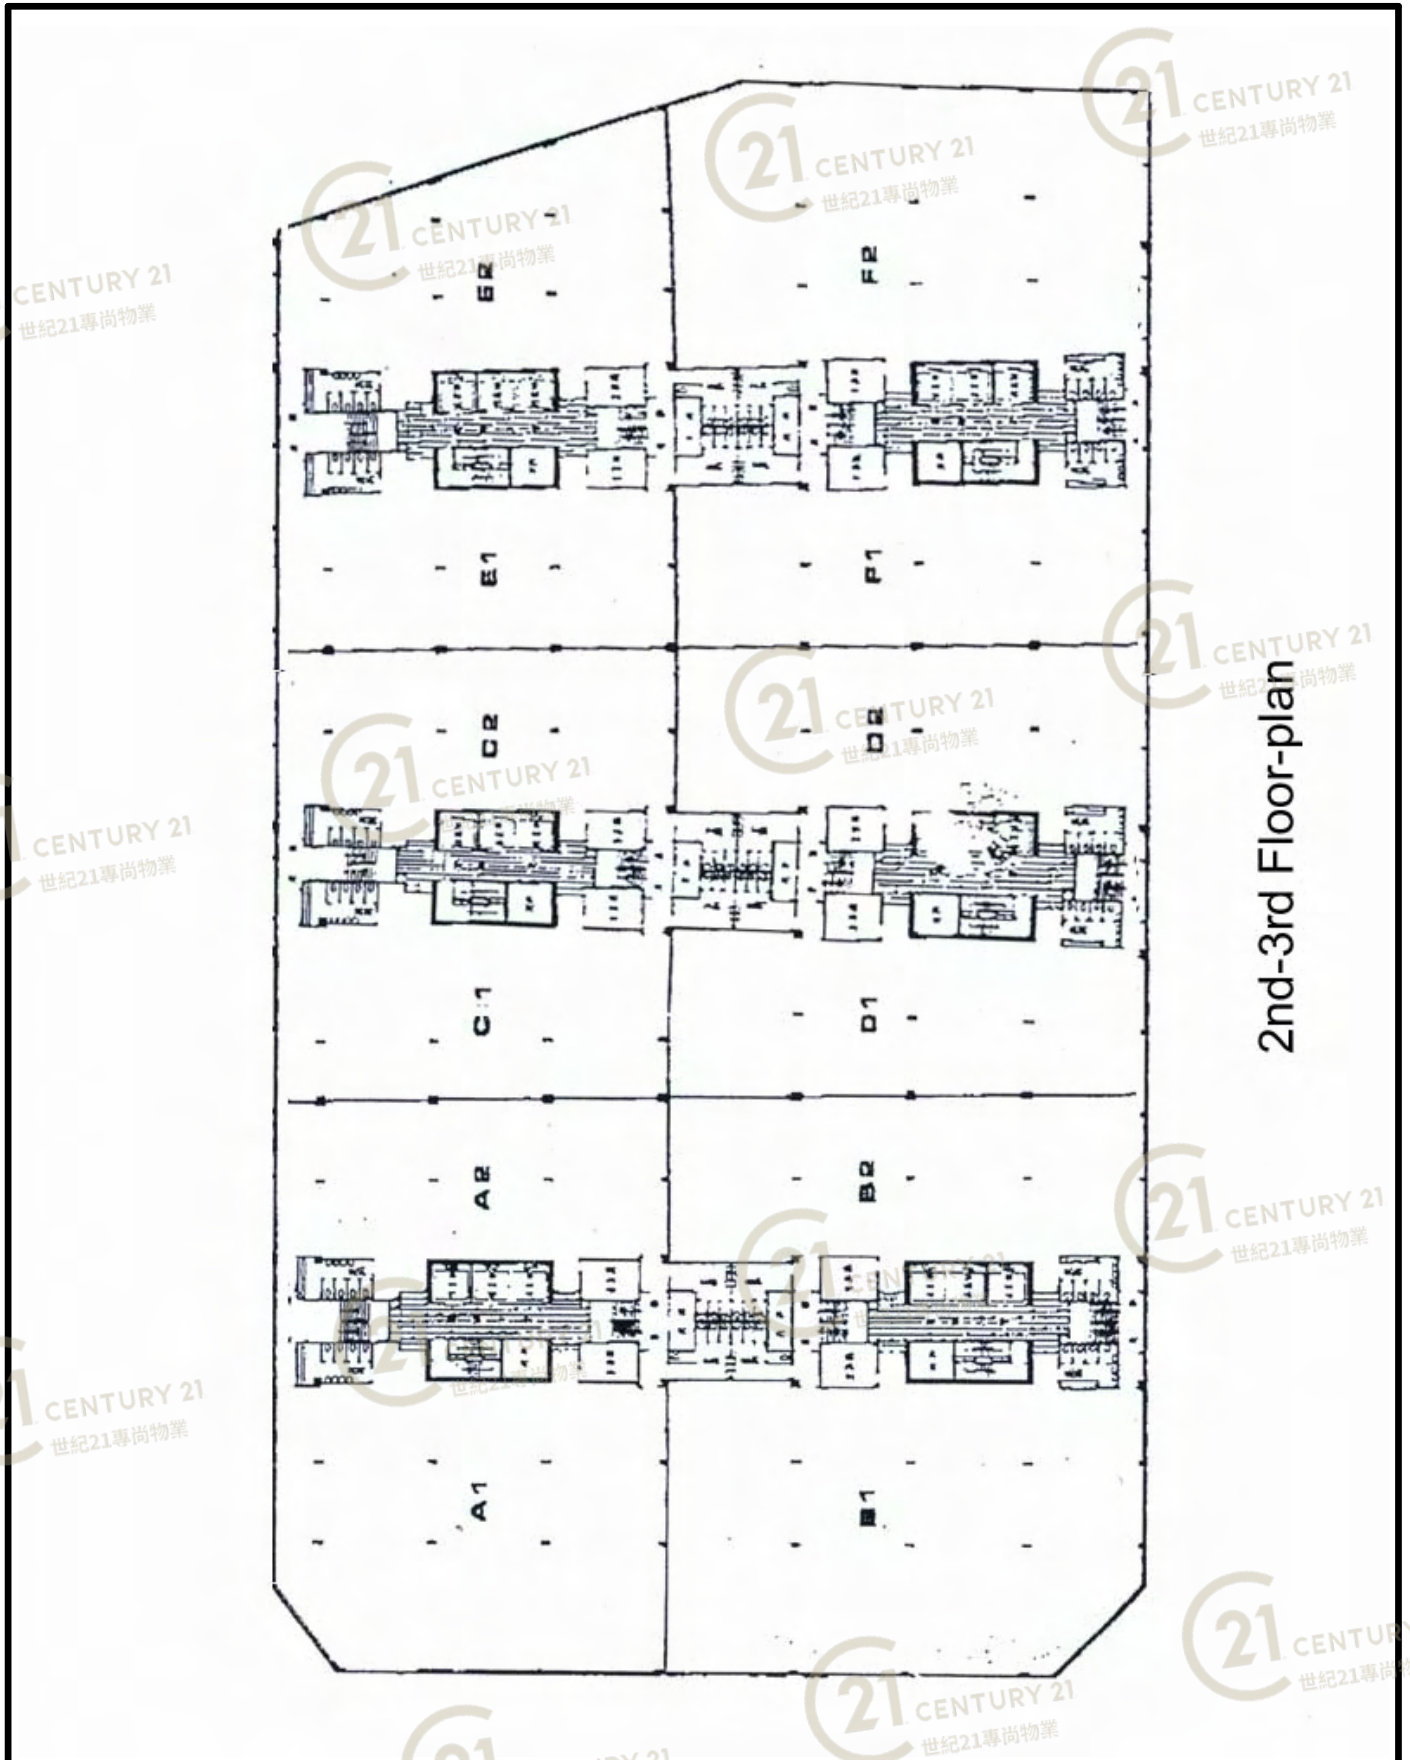

二樓平面圖

1st Floor Plan

屯門工業中心D座 Tuen Mun Industrial Centre Block D

NOT TO SCALE, FOR IDENTIFICATION PURPOSE ONLY
圖中所有數據比例，一概只作參考之用

平面圖

Floor Plan

2nd-3rd Floor-plan

屯門工業中心D座 Tuen Mun Industrial Centre Block D

NOT TO SCALE, FOR IDENTIFICATION PURPOSE ONLY

圖中所有數據比例，一概只作參考之用

平面圖

Floor Plan

4th Floor Plan

屯門工業中心D座 Tuen Mun Industrial Centre Block D

NOT TO SCALE, FOR IDENTIFICATION PURPOSE ONLY

圖中所有數據比例，一概只作參考之用

平面圖

Floor Plan

Ground Floor Plan

地下平面圖

屯門工業中心D座 Tuen Mun Industrial Centre Block D

NOT TO SCALE, FOR IDENTIFICATION PURPOSE ONLY

圖中所有數據比例，一概只作參考之用

外觀圖