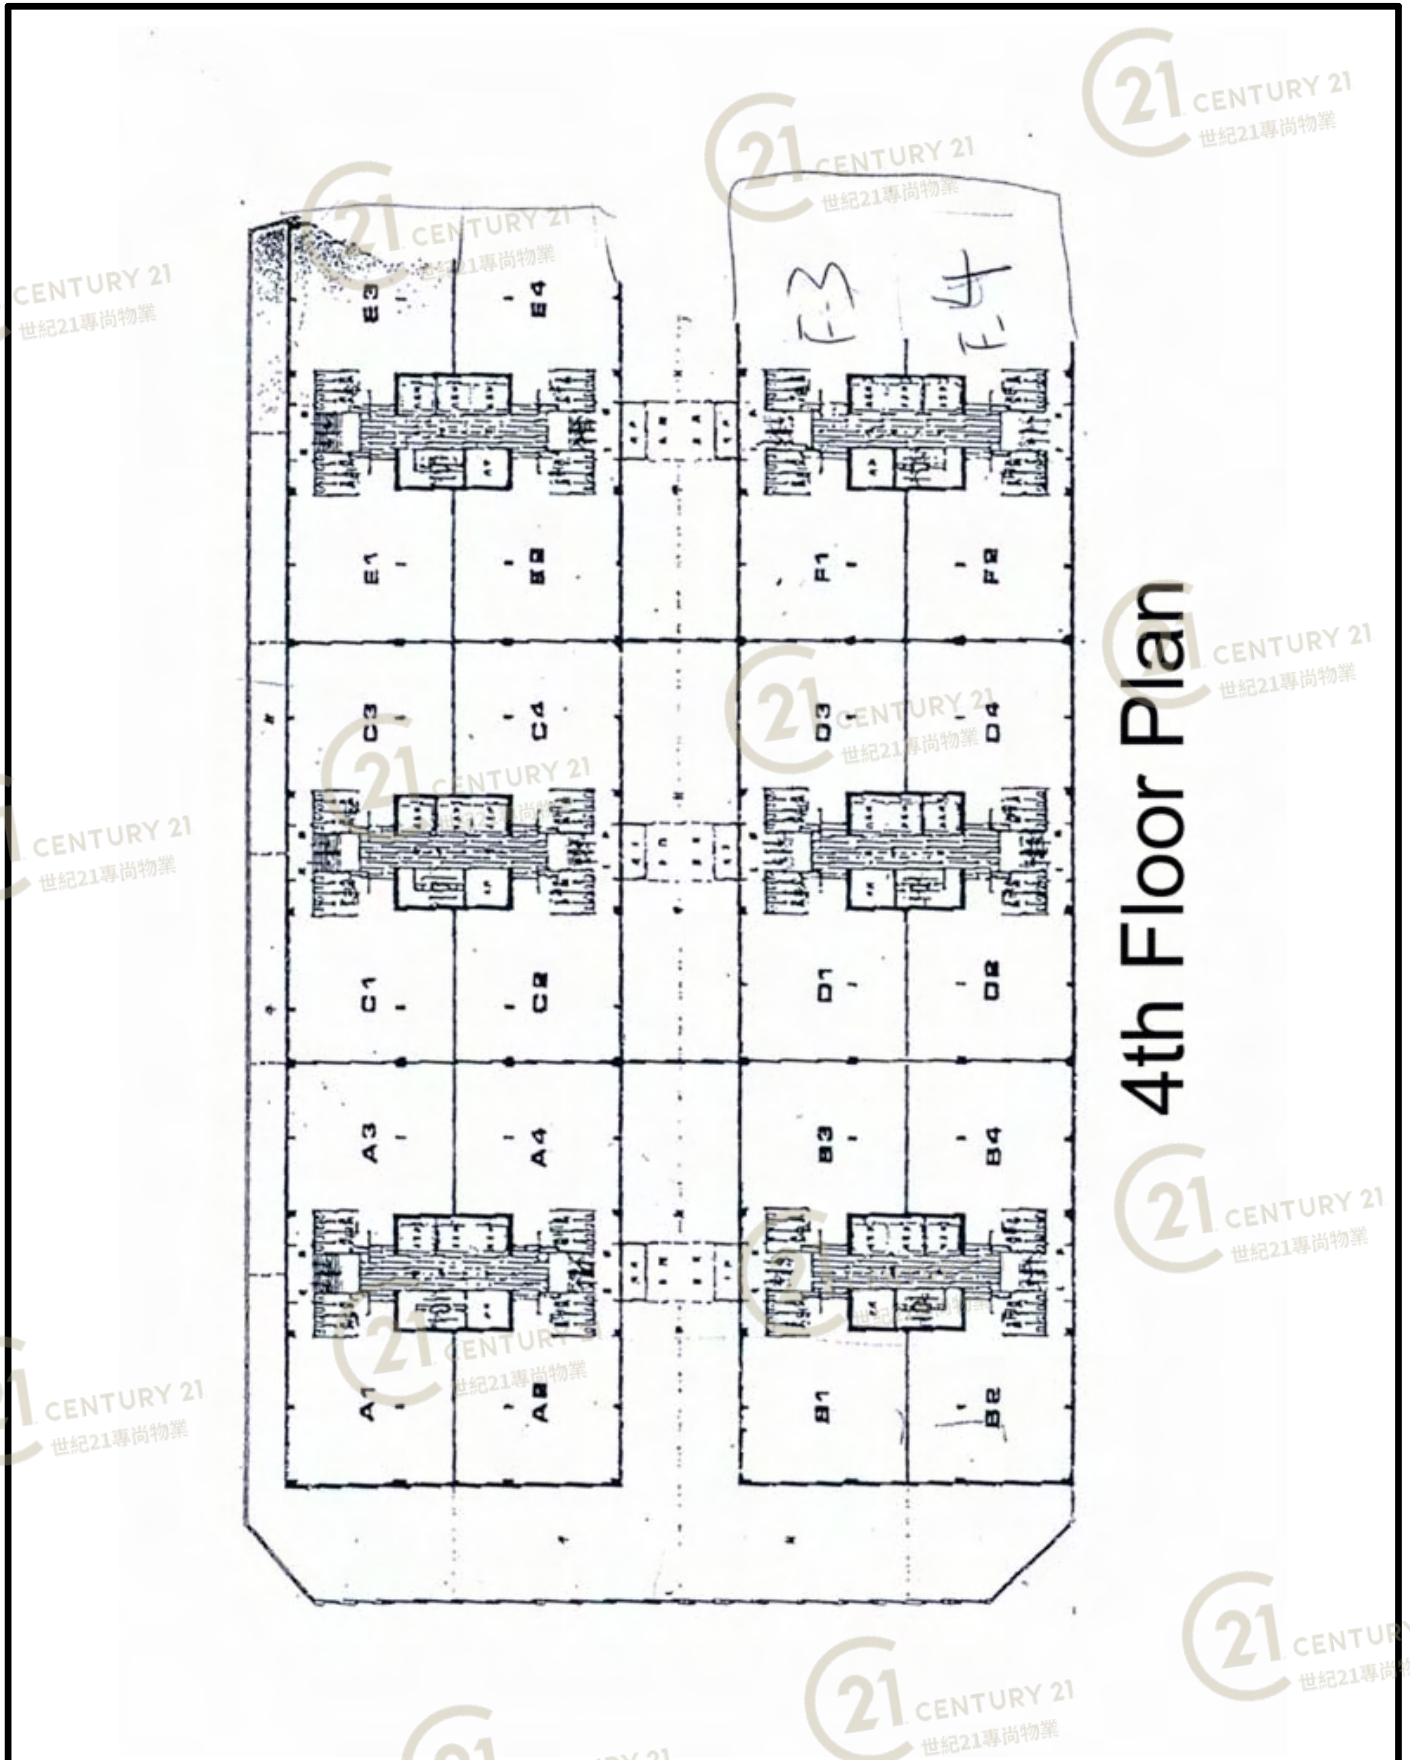

二樓平面圖

1st Floor Plan

屯門工業中心D座 Tuen Mun Industrial Centre Block D

NOT TO SCALE, FOR IDENTIFICATION PURPOSE ONLY
圖中所有數據比例，一概只作參考之用

平面圖

Floor Plan

2nd-3rd Floor-plan

屯門工業中心D座 Tuen Mun Industrial Centre Block D

NOT TO SCALE, FOR IDENTIFICATION PURPOSE ONLY

圖中所有數據比例，一概只作參考之用

平面圖

Floor Plan

4th Floor Plan

屯門工業中心D座 Tuen Mun Industrial Centre Block D

NOT TO SCALE, FOR IDENTIFICATION PURPOSE ONLY

圖中所有數據比例，一概只作參考之用

平面圖

Floor Plan

Ground Floor Plan

地下平面圖

屯門工業中心D座 Tuen Mun Industrial Centre Block D

NOT TO SCALE, FOR IDENTIFICATION PURPOSE ONLY

圖中所有數據比例，一概只作參考之用

外觀圖