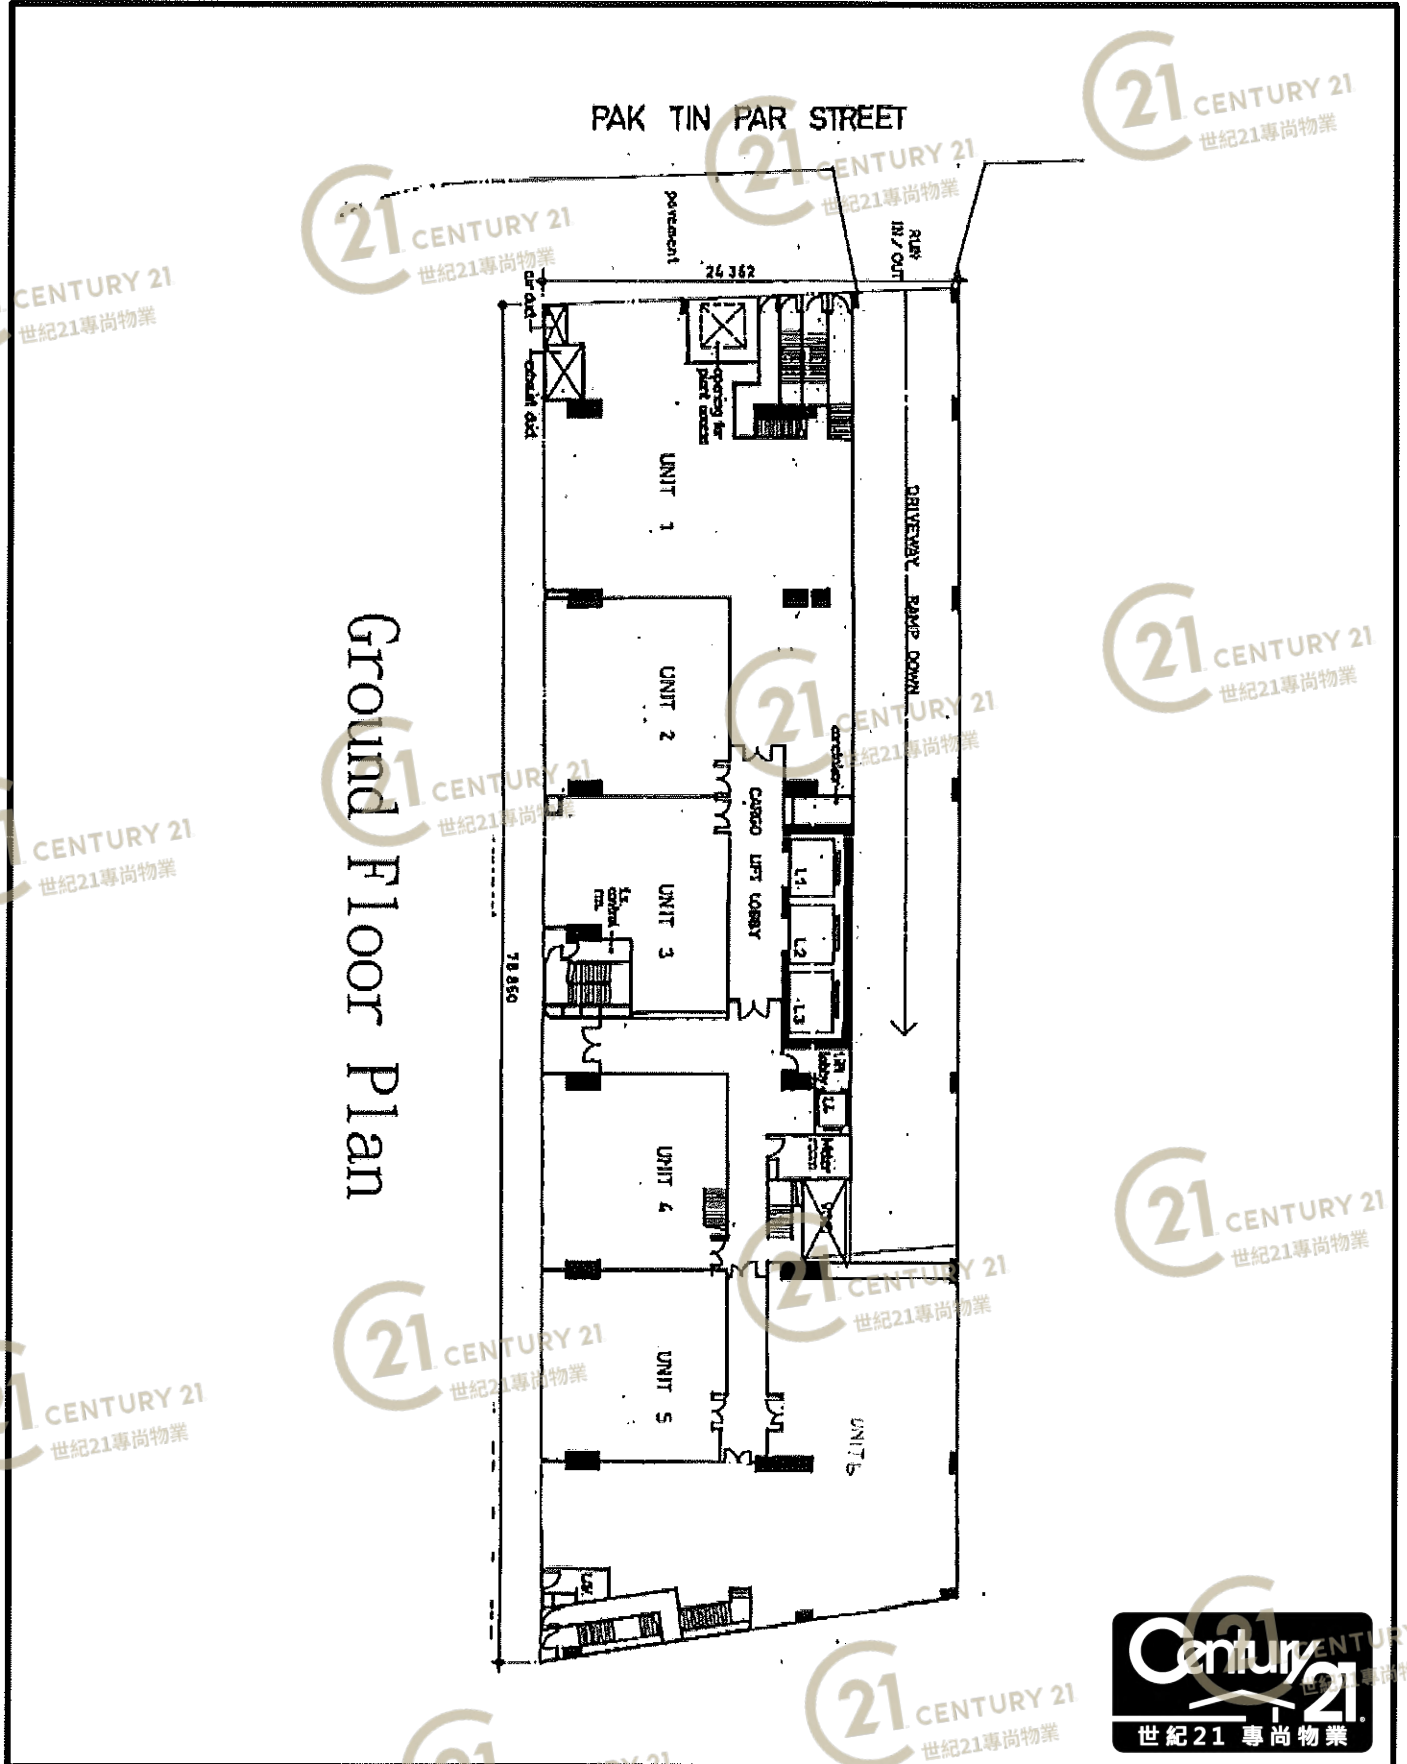

圖中所有數據比例, 一概只作參考之用

平面圖

Floor Plan

TCL工業中心 TCL Tower

NOT TO SCALE, FOR IDENTIFICATION PURPOSE ONLY

圖中所有數據比例，一概只作參考之用

平面圖

Floor Plan

TCL工業中心 TCL Tower

NOT TO SCALE, FOR IDENTIFICATION PURPOSE ONLY

圖中所有數據比例，一概只作參考之用

平面圖

Floor Plan

TCL工業中心 TCL Tower

NOT TO SCALE, FOR IDENTIFICATION PURPOSE ONLY

圖中所有數據比例, 一概只作參考之用

平面圖

Floor Plan

NOT TO SCALE, FOR IDENTIFICATION PURPOSE ONLY

圖中所有數據比例，一概只作參考之用

平面圖

Floor Plan

Ground Floor Plan

TCL工業中心 TCL Tower

NOT TO SCALE, FOR IDENTIFICATION PURPOSE ONLY
圖中所有數據比例，一概只作參考之用

外觀圖

Building Outlook

TCL工業中心 TCL Tower

NOT TO SCALE, FOR IDENTIFICATION PURPOSE ONLY

圖中所有數據比例，一概只作參考之用