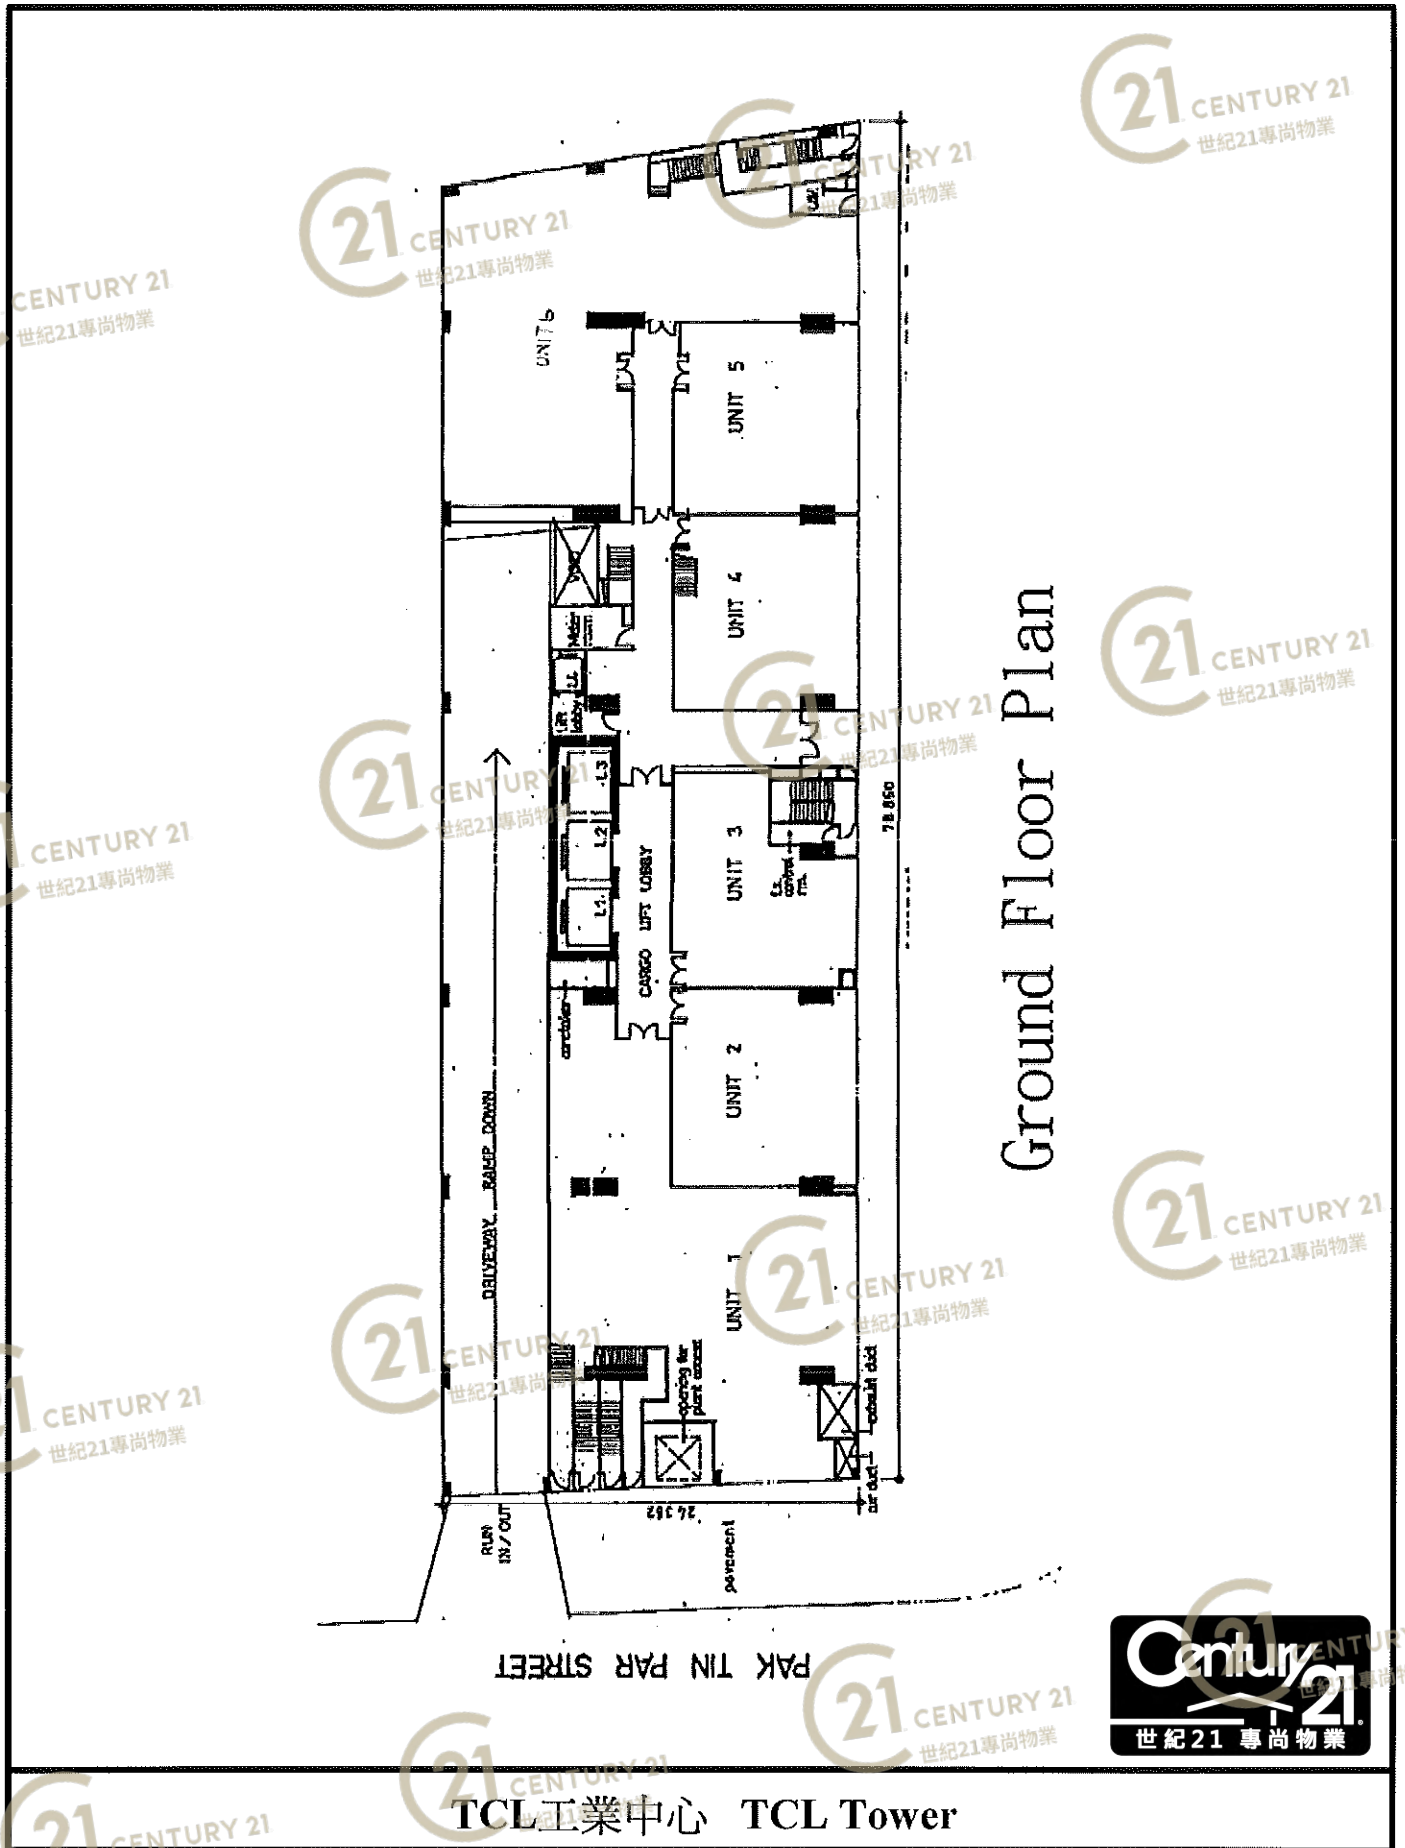

平面圖

Floor Plan

TCL工業中心 TCL Tower

NOT TO SCALE, FOR IDENTIFICATION PURPOSE ONLY

圖中所有數據比例，一概只作參考之用

平面圖

Floor Plan

NOT TO SCALE, FOR IDENTIFICATION PURPOSE ONLY

圖中所有數據比例, 一概只作參考之用

平面圖

Floor Plan

TCL工業中心 TCL Tower

NOT TO SCALE, FOR IDENTIFICATION PURPOSE ONLY

圖中所有數據比例，一概只作參考之用

平面圖

Floor Plan

TCL工業中心 TCL Tower

NOT TO SCALE, FOR IDENTIFICATION PURPOSE ONLY

圖中所有數據比例，一概只作參考之用

平面圖

Floor Plan

TCL工業中心 TCL Tower

NOT TO SCALE, FOR IDENTIFICATION PURPOSE ONLY

圖中所有數據比例, 一概只作參考之用

平面圖

Floor Plan

NOT TO SCALE, FOR IDENTIFICATION PURPOSE ONLY

圖中所有數據比例，一概只作參考之用

平面圖

Floor Plan

Ground Floor Plan

TCL工業中心 TCL Tower