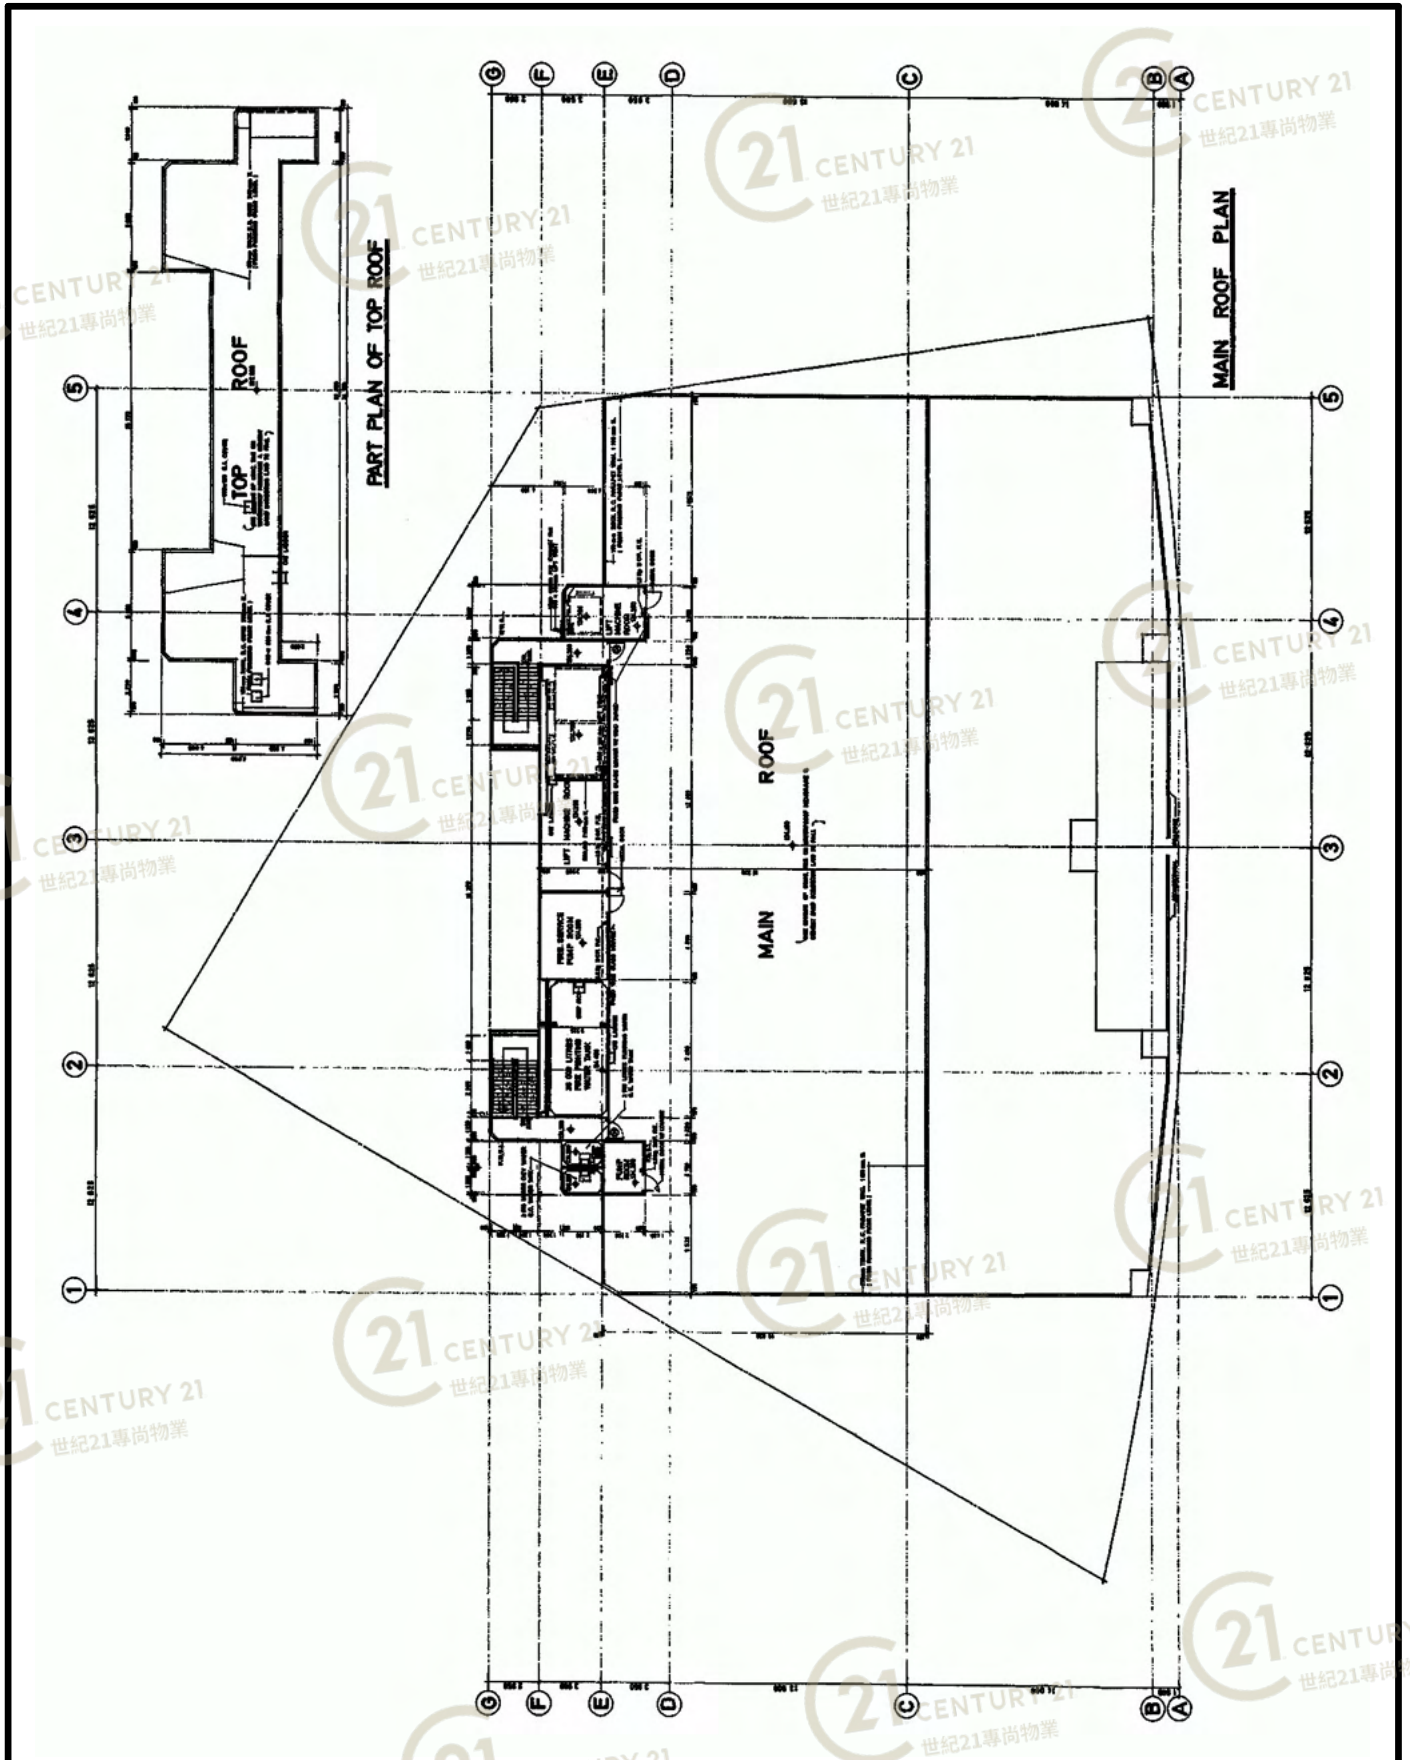

地下平面圖

聯合貨運中心 Allied Cargo Centre

NOT TO SCALE, FOR IDENTIFICATION PURPOSE ONLY

圖中所有數據比例，一概只作參考之用

平面圖

Floor Plan

聯合貨運中心 Allied Cargo Centre

NOT TO SCALE, FOR IDENTIFICATION PURPOSE ONLY

圖中所有數據比例，一概只作參考之用

外觀圖

Building Outlook

聯合貨運中心 Allied Cargo Centre

NOT TO SCALE, FOR IDENTIFICATION PURPOSE ONLY

圖中所有數據比例，一概只作參考之用

平面圖

Floor Plan