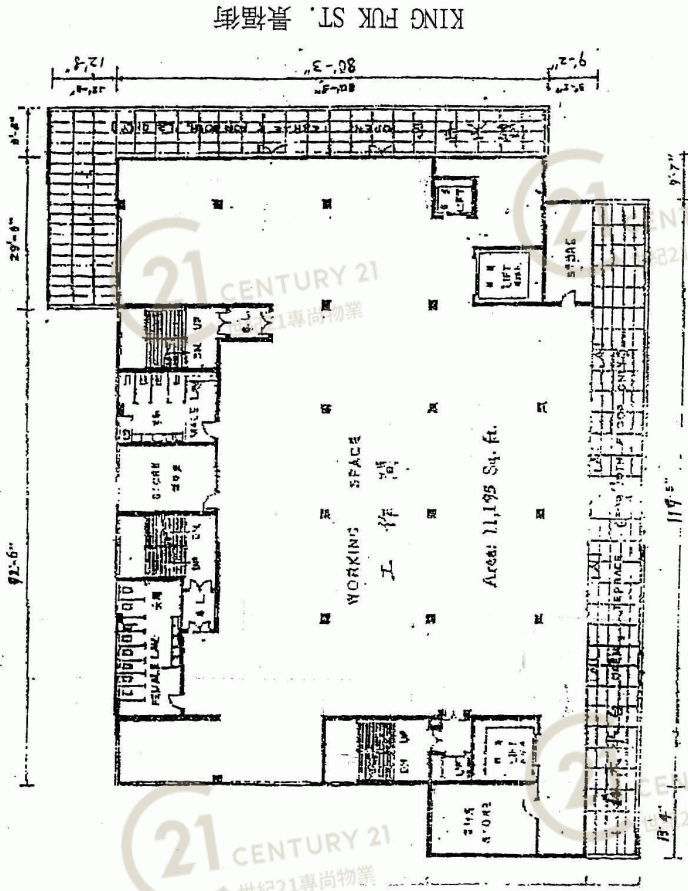

平面圖

Floor Plan

啓德工廠大廈(第1期) Kai Tak Fty Bldg Stage I

NOT TO SCALE, FOR IDENTIFICATION PURPOSE ONLY

圖中所有數據比例，一概只作參考之用

平面圖

Floor Plan

新蒲崗啓德工業大廈第二期 10 字樓平面圖

面積：11,195 呎 另加 2577 呎平台

TSEUK LUK ST. 爵祿街
10TH TO 12TH FLOOR PLAN
十樓至十二樓平面圖

啓德工廠大廈(第1期) Kai Tak Fty Bldg Stage I

NOT TO SCALE, FOR IDENTIFICATION PURPOSE ONLY

圖中所有數據比例，一概只作參考之用

平面圖

Floor Plan

啓德工廠大廈(第1期) Kai Tak Fty Bldg Stage I

NOT TO SCALE, FOR IDENTIFICATION PURPOSE ONLY

圖中所有數據比例，一概只作參考之用

平面圖

Floor Plan

N.K.L.L. 439 SDN BHD
 RENT \$ 370.40 P.A.
 TOTAL AREA: 4,959.25 sq.ft.
 Scale: 1/16" = 1'-0"

U.F.A.
 Calculated by: *X*

MR Poon
 23225088
 (短水提供独立厕所)