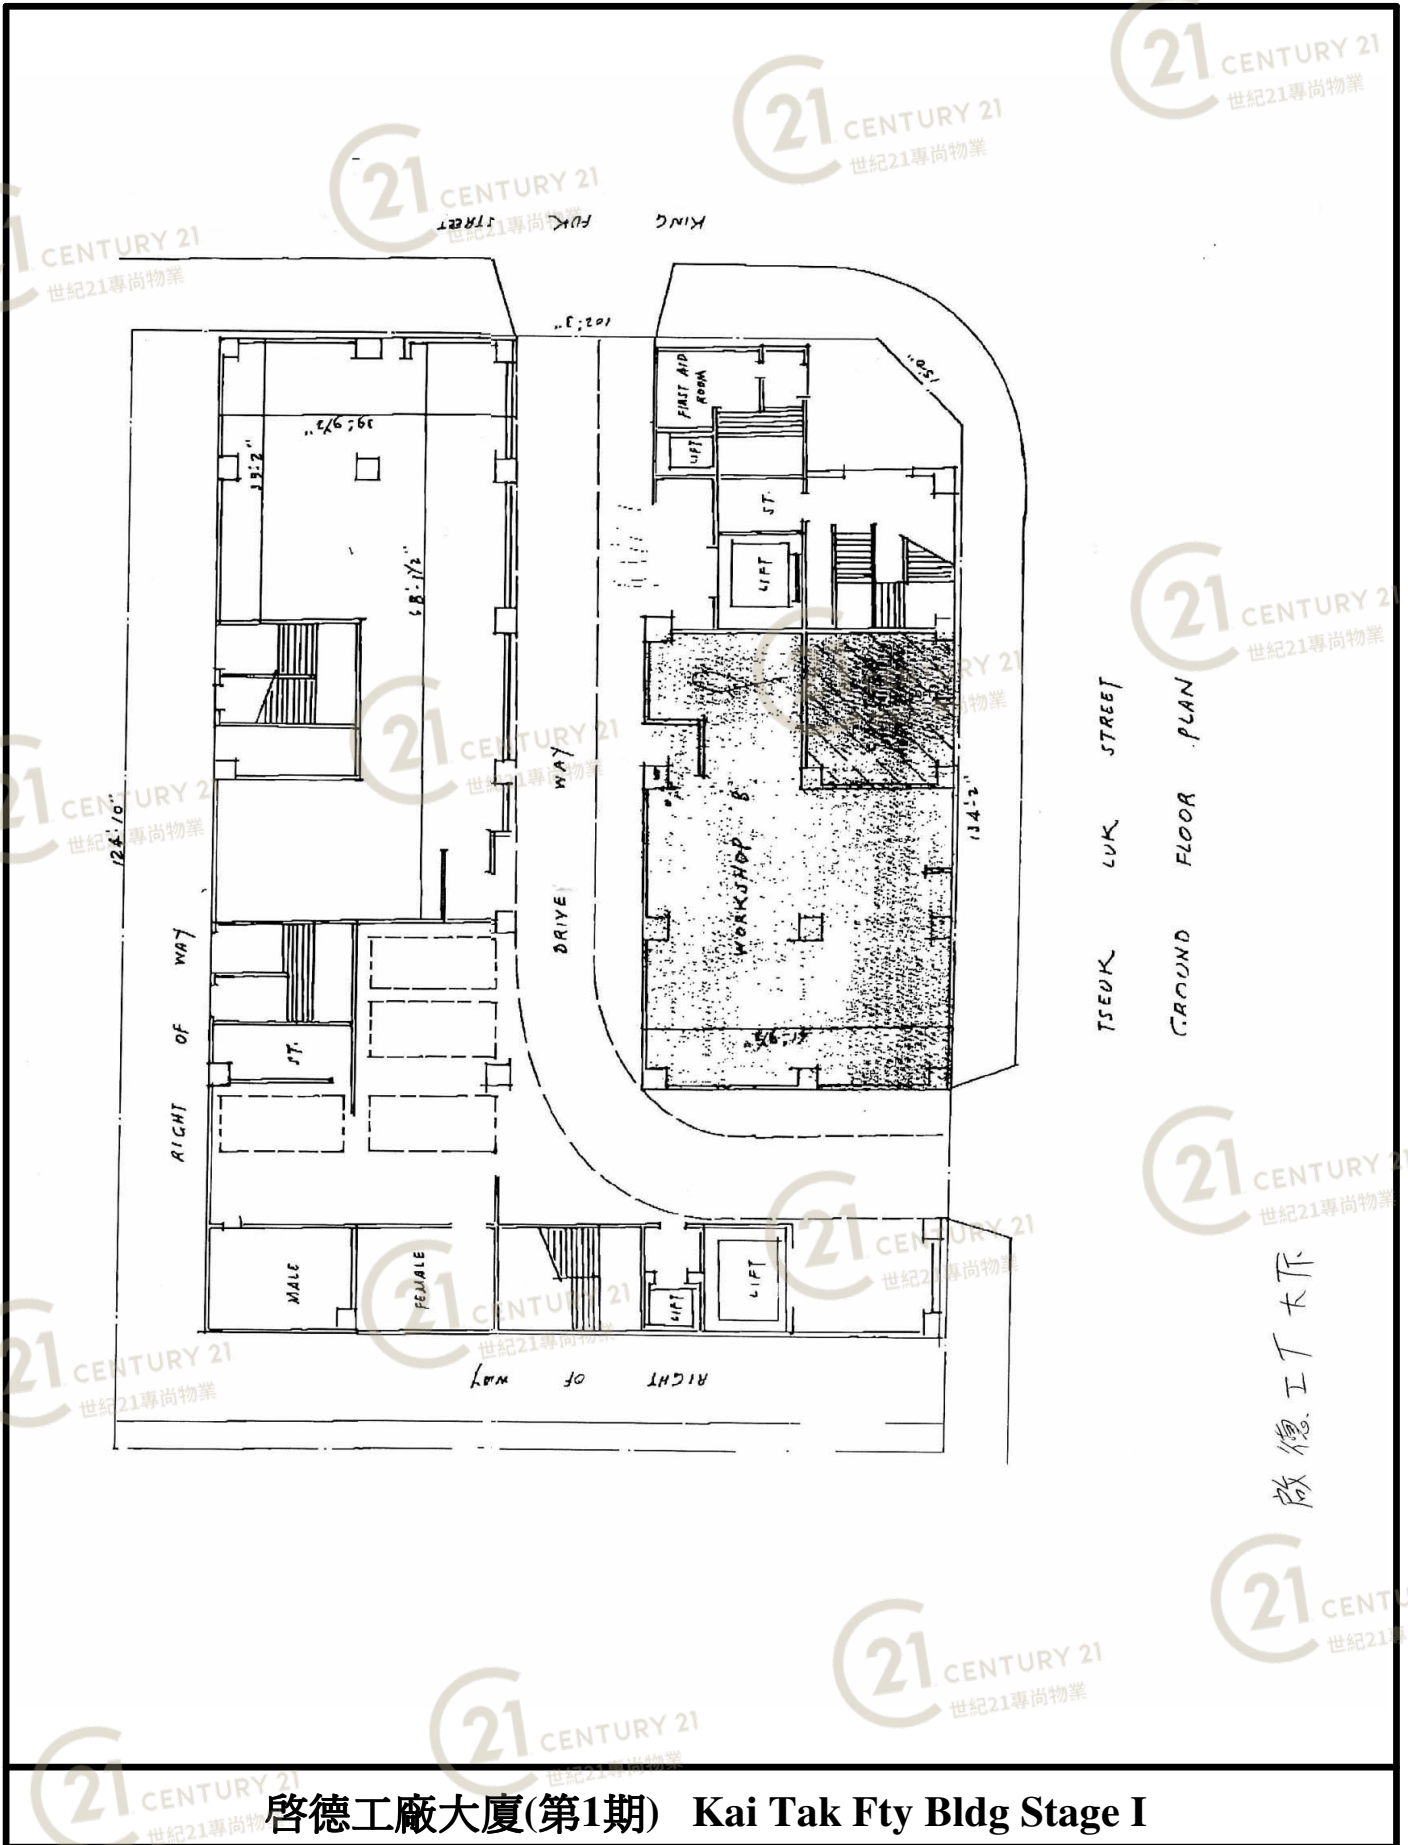

124'-10"
 40'-8"
 99'-0"
 112'-2"
 134'-4"
 152 2322 4116
 KING SHAN SHOES

面積	月租	管理費	合共
E1	730	4000	4,730
E2	340	3000	3,340
E3	690	4600	5,290
E4	1270	6500	7,770
E5	610	3200	3,810
E6	570	3100	3,670
E7	740	3800	4,540
E8	830	4300	5,130

TSEUK LUK STREET
 Plan as per m. 719382 dt. 18-12-69
 啟德一期 6F. 乙座

啟德工廠大廈(第1期) Kai Tak Fty Bldg Stage I

NOT TO SCALE, FOR IDENTIFICATION PURPOSE ONLY

圖中所有數據比例, 一概只作參考之用

平面圖

Floor Plan

啟德工廠大廈(第1期) Kai Tak Fty Bldg Stage I

NOT TO SCALE, FOR IDENTIFICATION PURPOSE ONLY
圖中所有數據比例, 一概只作參考之用

平面圖

Floor Plan

啓德工廠大廈(第1期) Kai Tak Fty Bldg Stage I

NOT TO SCALE, FOR IDENTIFICATION PURPOSE ONLY

圖中所有數據比例，一概只作參考之用

外觀圖

Building Outlook