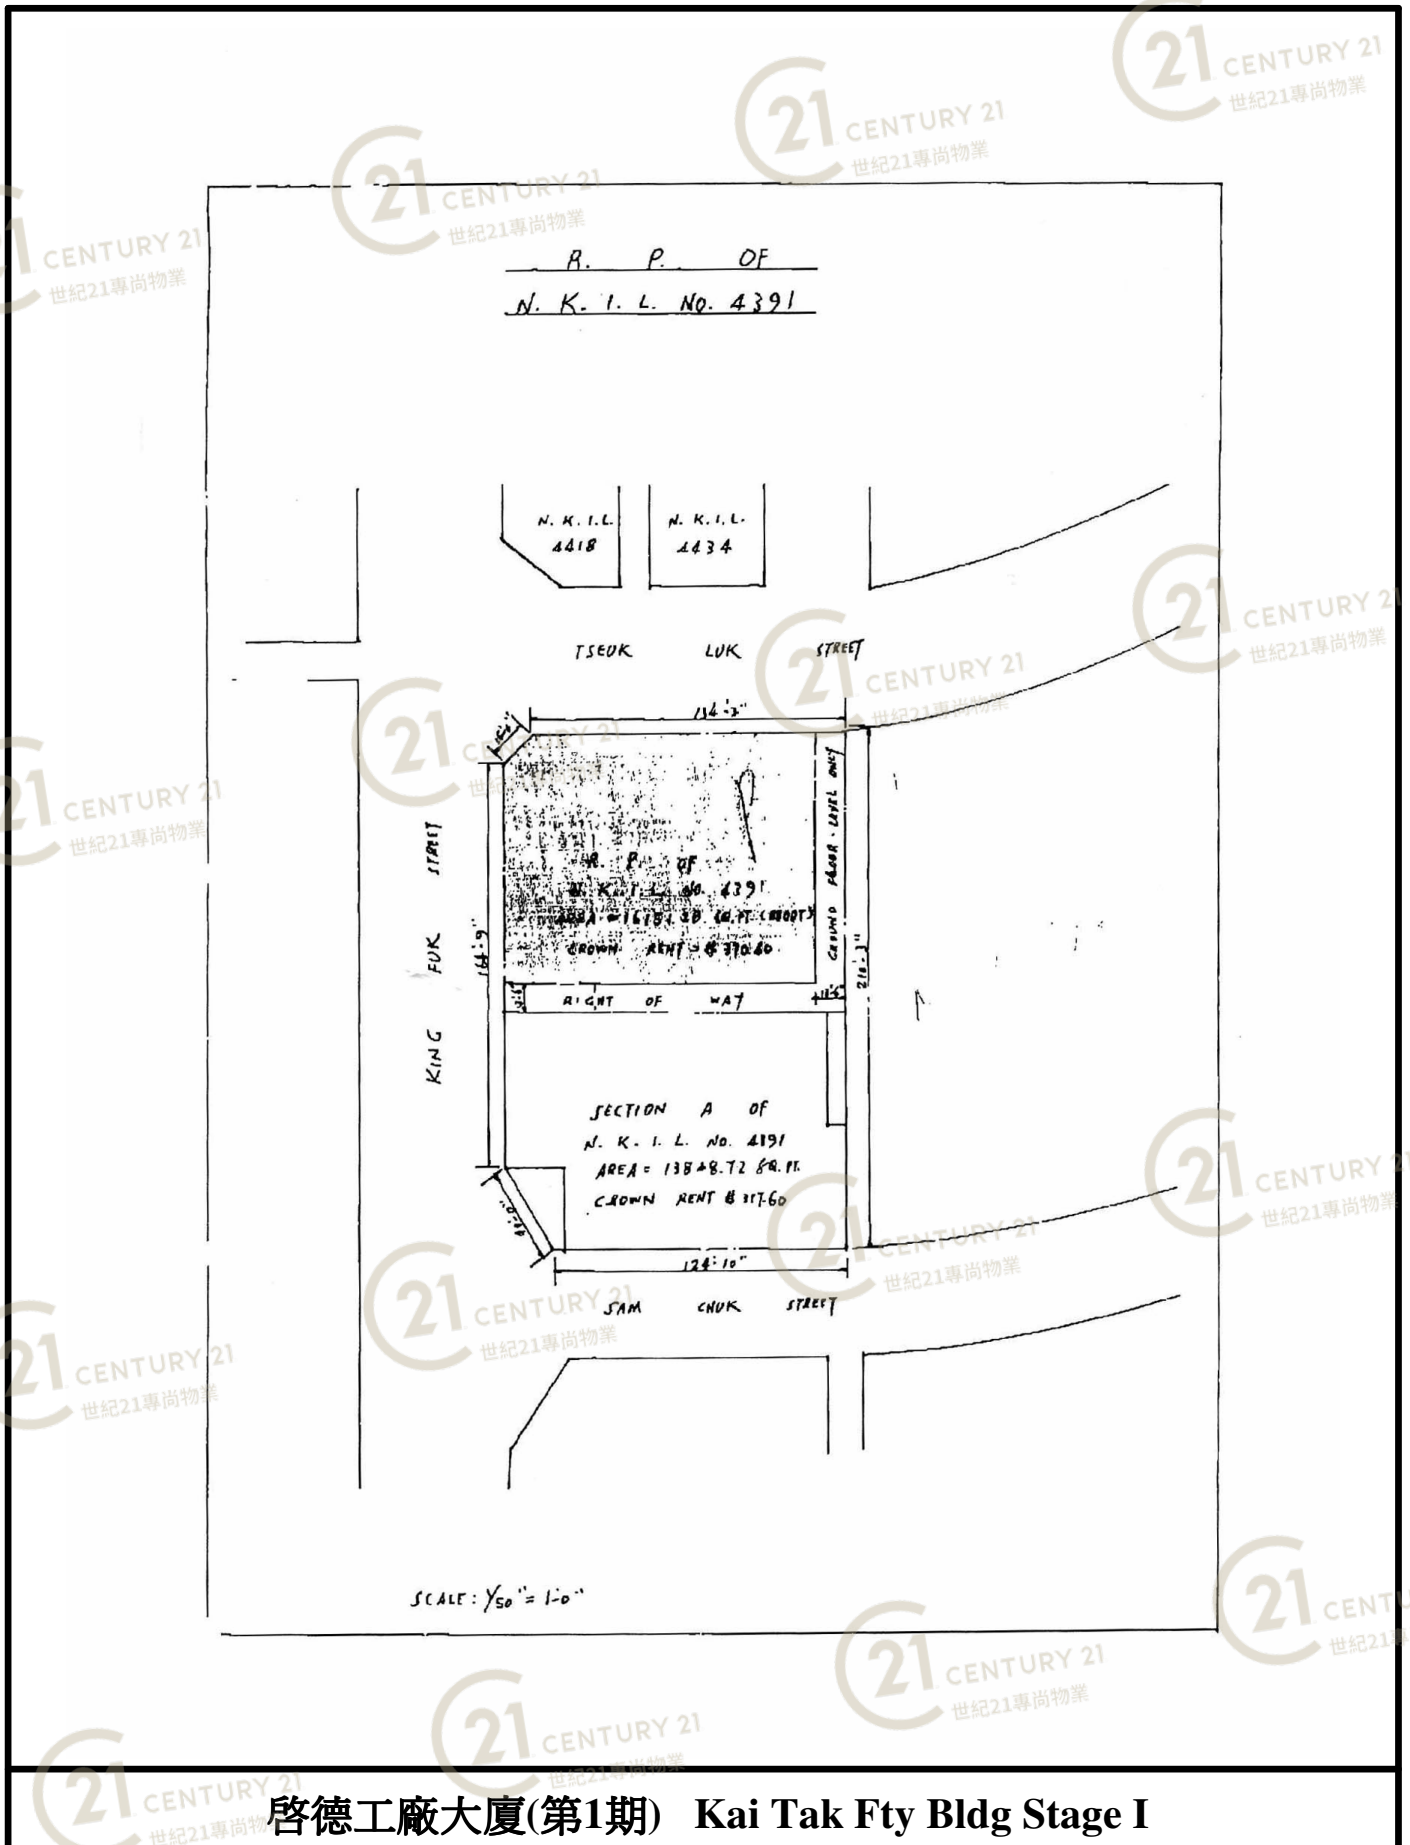

124'-10"
 40'-8"
 99'-0"
 112'-2"
 134'-4"
 152 2322 4116
 KING SHAN SHOES

面積	月租	管理費	合共
E1	730	4000	4,730
E2	340	3000	3,340
E3	690	4600	5,290
E4	1270	6500	7,770
E5	610	3200	3,810
E6	570	3100	3,670
E7	740	3800	4,540
E8	830	4300	5,130

NOT TO SCALE, FOR IDENTIFICATION PURPOSE ONLY
圖中所有數據比例, 一概只作參考之用

平面圖

Floor Plan

啓德工廠大廈(第1期) Kai Tak Fty Bldg Stage I

NOT TO SCALE, FOR IDENTIFICATION PURPOSE ONLY

圖中所有數據比例，一概只作參考之用

外觀圖

Building Outlook