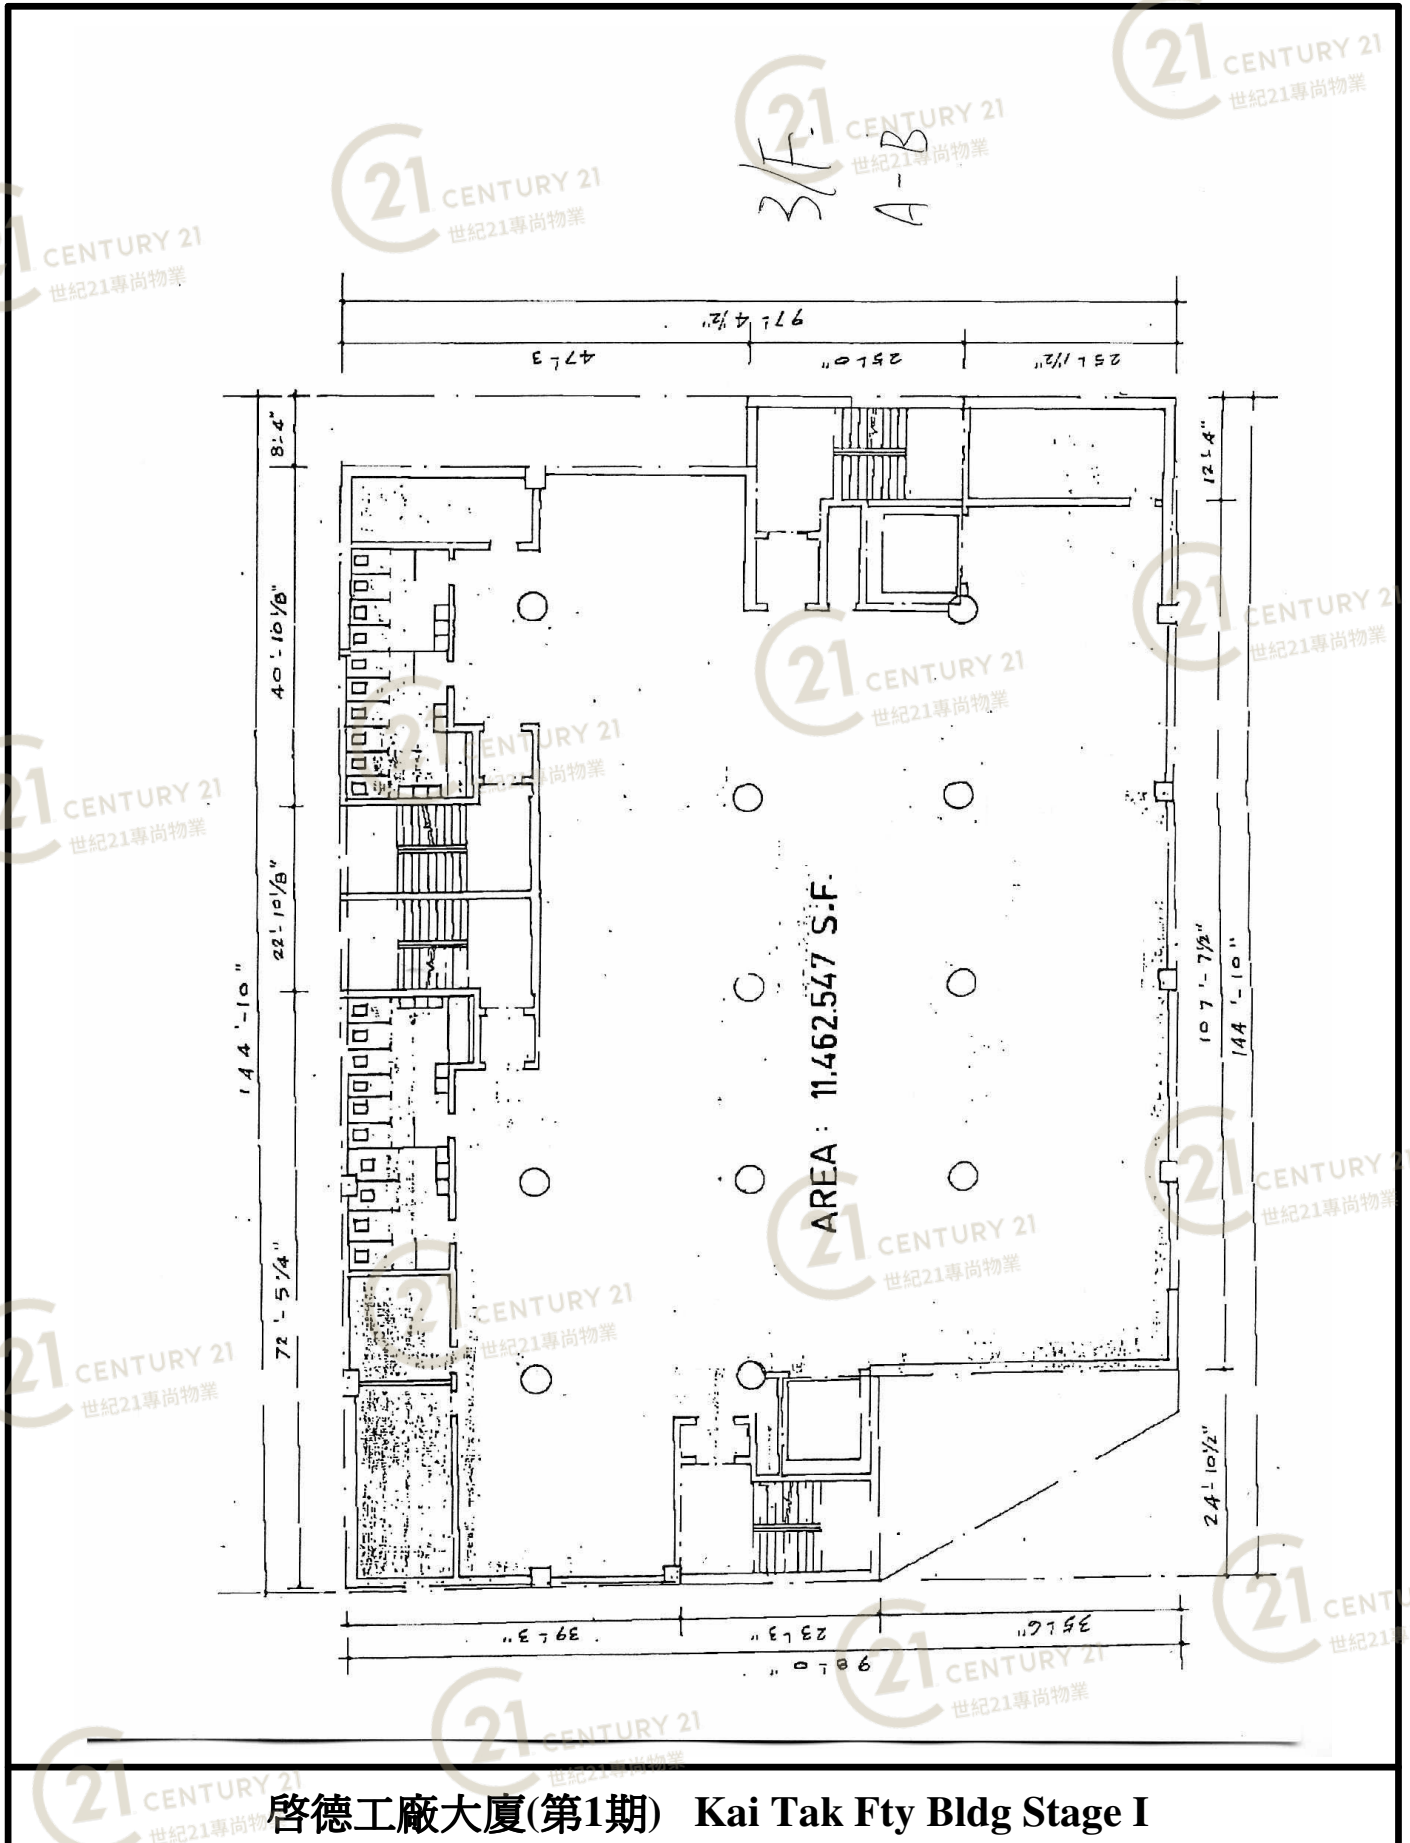

平面圖

Floor Plan

啓德工廠大廈(第1期) Kai Tak Fty Bldg Stage I

NOT TO SCALE, FOR IDENTIFICATION PURPOSE ONLY

圖中所有數據比例，一概只作參考之用

平面圖

Floor Plan

新蒲崗啓德工業大廈第二期 10 字樓平面圖

面積：11,195 呎 另加 2577 呎平台

TSEUK LUK ST. 爵祿街
10TH TO 12TH FLOOR PLAN
十樓至十二樓平面圖

啓德工廠大廈(第1期) Kai Tak Fty Bldg Stage I

NOT TO SCALE, FOR IDENTIFICATION PURPOSE ONLY

圖中所有數據比例，一概只作參考之用

平面圖

Floor Plan

啓德工廠大廈(第1期) Kai Tak Fty Bldg Stage I

NOT TO SCALE, FOR IDENTIFICATION PURPOSE ONLY

圖中所有數據比例，一概只作參考之用

平面圖

Floor Plan

N.K.L.L. 439 SDN BHD
 RENT \$ 370.40 P.A.
 TOTAL AREA: 4,959.25 sq.ft.
 Scale: 1/16" = 1'-0"

U.F.A.
 Calculated by: *X*

MR Poon
 23225088
 (短水提供独立厕所)

124'-10"
 40'-8"
 99'-0"
 112'-2"
 134'-4"
 152 2322 4116
 KING SHAN SHOES

面積	月租	管理費	合共
E1	730	4000	4,730
E2	340	3000	3,340
E3	690	4600	5,290
E4	1270	6500	7,770
E5	610	3200	3,810
E6	570	3100	3,670
E7	740	3800	4,540
E8	830	4300	5,130