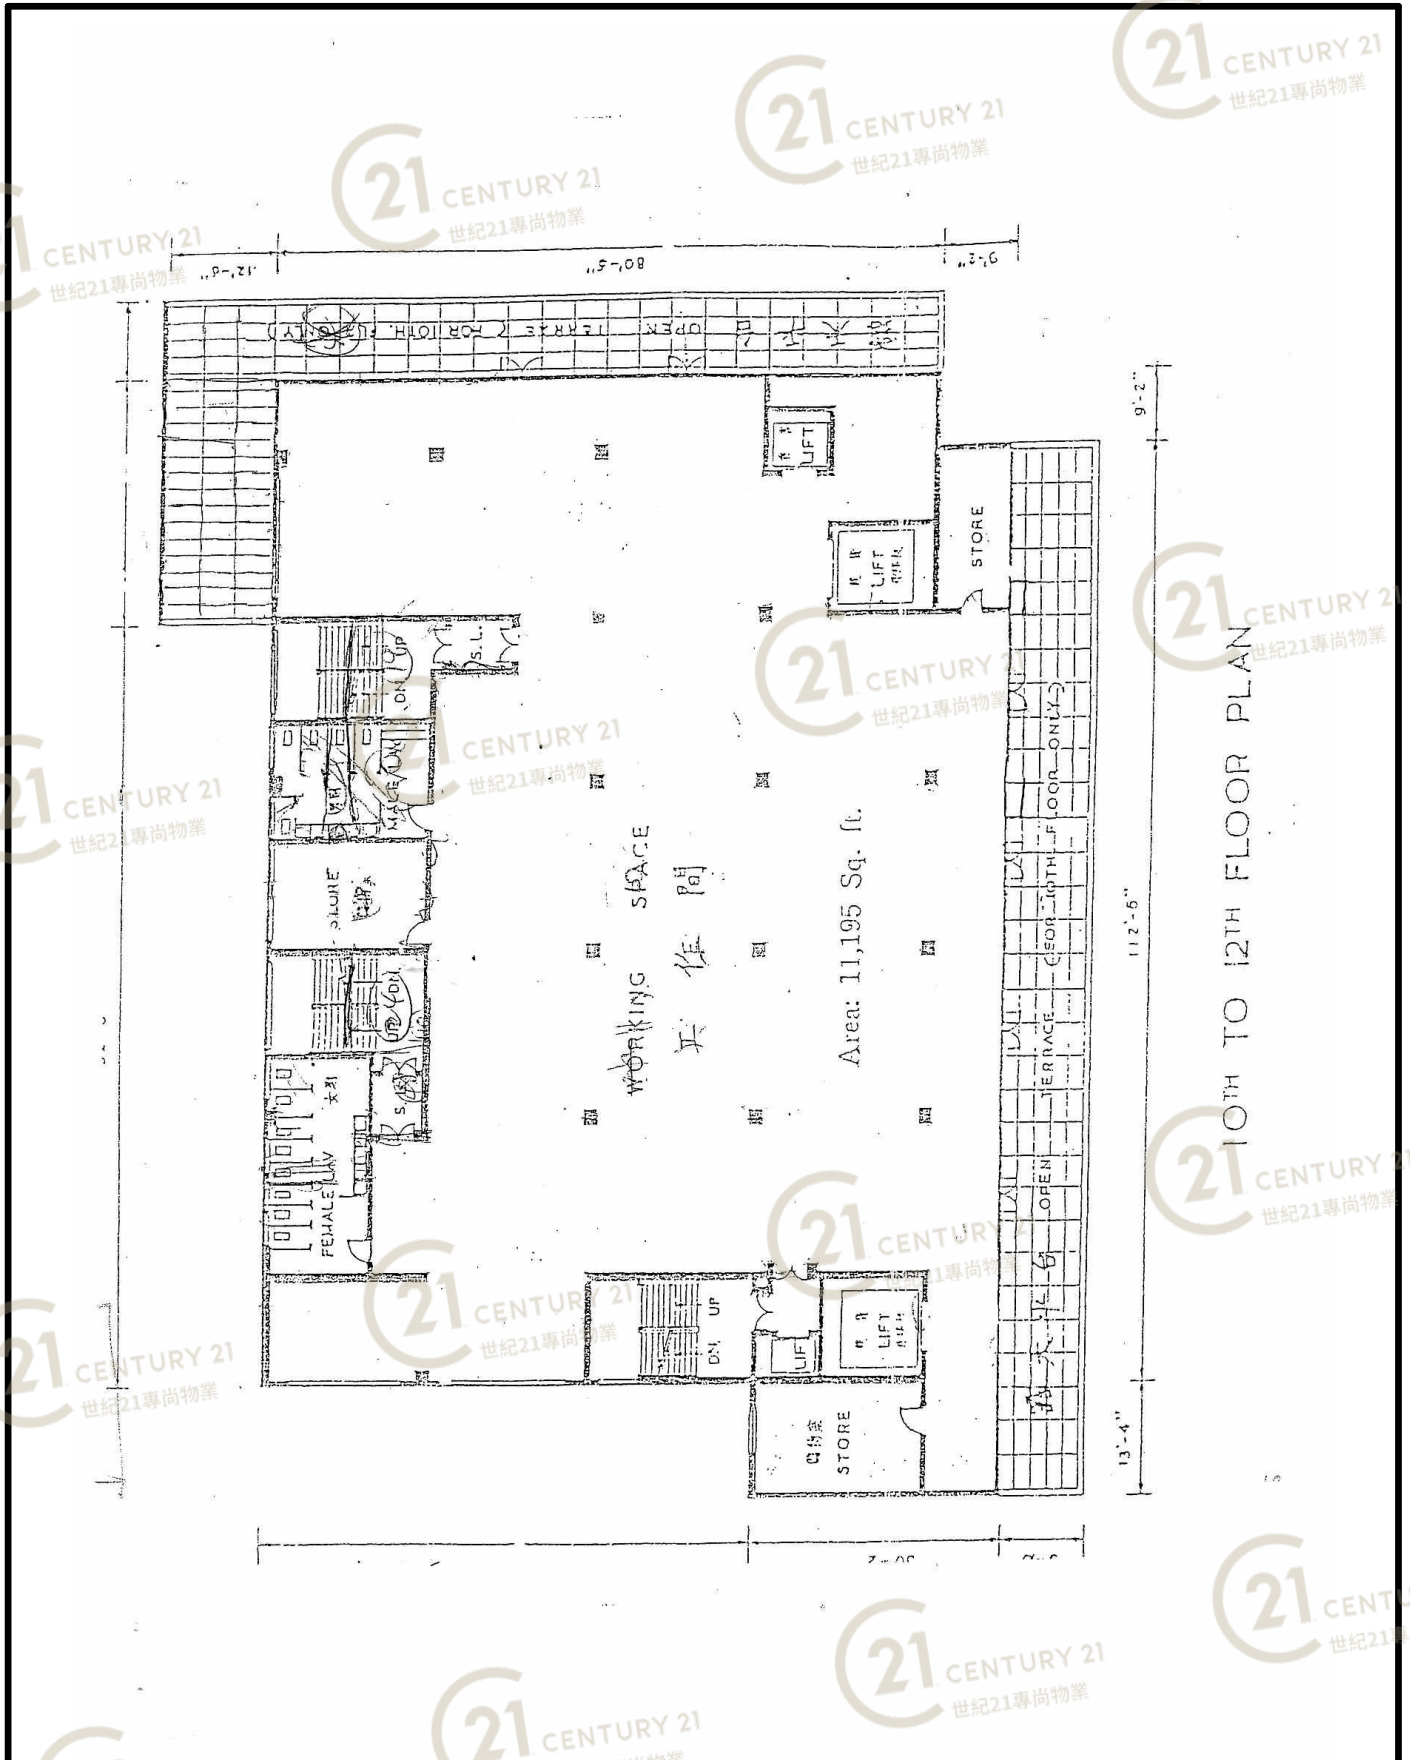

平面圖

Floor Plan

啓德工廠大廈(第1期) Kai Tak Fty Bldg Stage I

NOT TO SCALE, FOR IDENTIFICATION PURPOSE ONLY

圖中所有數據比例，一概只作參考之用

平面圖

Floor Plan

新蒲崗啓德工業大廈第二期 10 字樓平面圖

面積：11,195 呎 另加 2577 呎平台

TSEUK LUK ST. 爵祿街
10TH TO 12TH FLOOR PLAN
十樓至十二樓平面圖

啓德工廠大廈(第1期) Kai Tak Fty Bldg Stage I

NOT TO SCALE, FOR IDENTIFICATION PURPOSE ONLY

圖中所有數據比例，一概只作參考之用

平面圖

Floor Plan

啓德工廠大廈(第1期) Kai Tak Fty Bldg Stage I

NOT TO SCALE, FOR IDENTIFICATION PURPOSE ONLY

圖中所有數據比例，一概只作參考之用

平面圖

Floor Plan

N.K.L.L. 439 SDN BHD
 RENT \$ 370.40 P.A.
 TOTAL AREA: 4,959.25 sq.ft.
 Scale: 1/16" = 1'-0"

U.F.A.
 Calculated by: *X*

MR Poon
 23225088
 (短水提供独立厕所)

124'-10"
 40'-8"
 99'-0"
 112'-2"
 134'-4"
 152 2322 4116
 KING SHAN SHOES

面積	月租	管理費	合共
E1	730	4000	4,730
E2	340	3000	3,340
E3	690	4600	5,290
E4	1270	6500	7,770
E5	610	3200	3,810
E6	570	3100	3,670
E7	740	3800	4,540
E8	830	4300	5,130