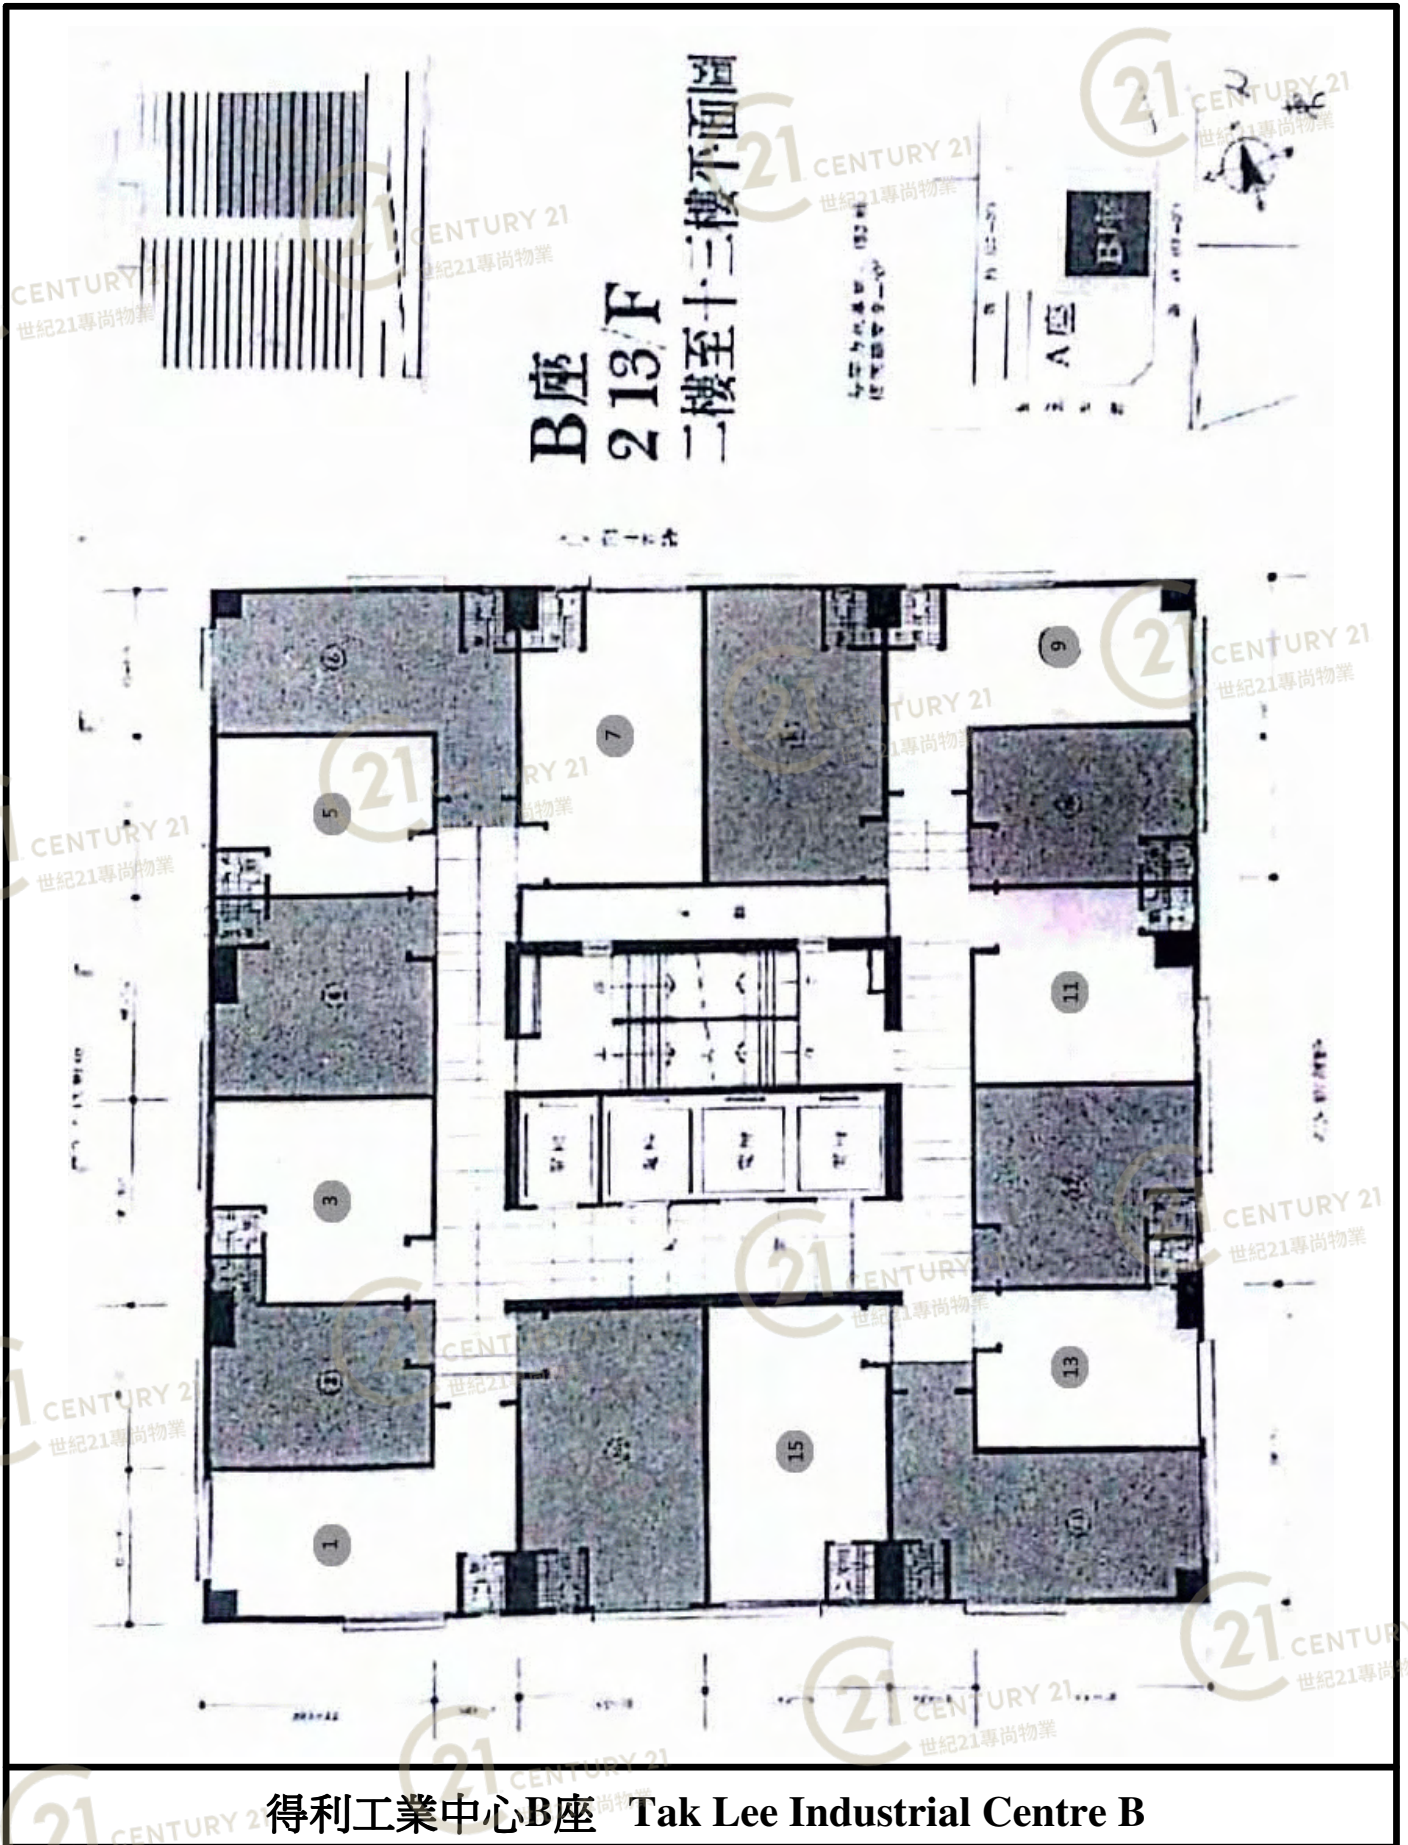

圖中所有數據比例，一概只作參考之用

外觀圖

Building Outlook

得利工業中心B座 Tak Lee Industrial Centre B

NOT TO SCALE, FOR IDENTIFICATION PURPOSE ONLY

圖中所有數據比例，一概只作參考之用

外觀圖

Building Outlook

得利工業中心B座 Tak Lee Industrial Centre B

NOT TO SCALE, FOR IDENTIFICATION PURPOSE ONLY

圖中所有數據比例，一概只作參考之用

平面圖

Floor Plan

得利工業中心B座 Tak Lee Industrial Centre B

NOT TO SCALE, FOR IDENTIFICATION PURPOSE ONLY

圖中所有數據比例，一概只作參考之用