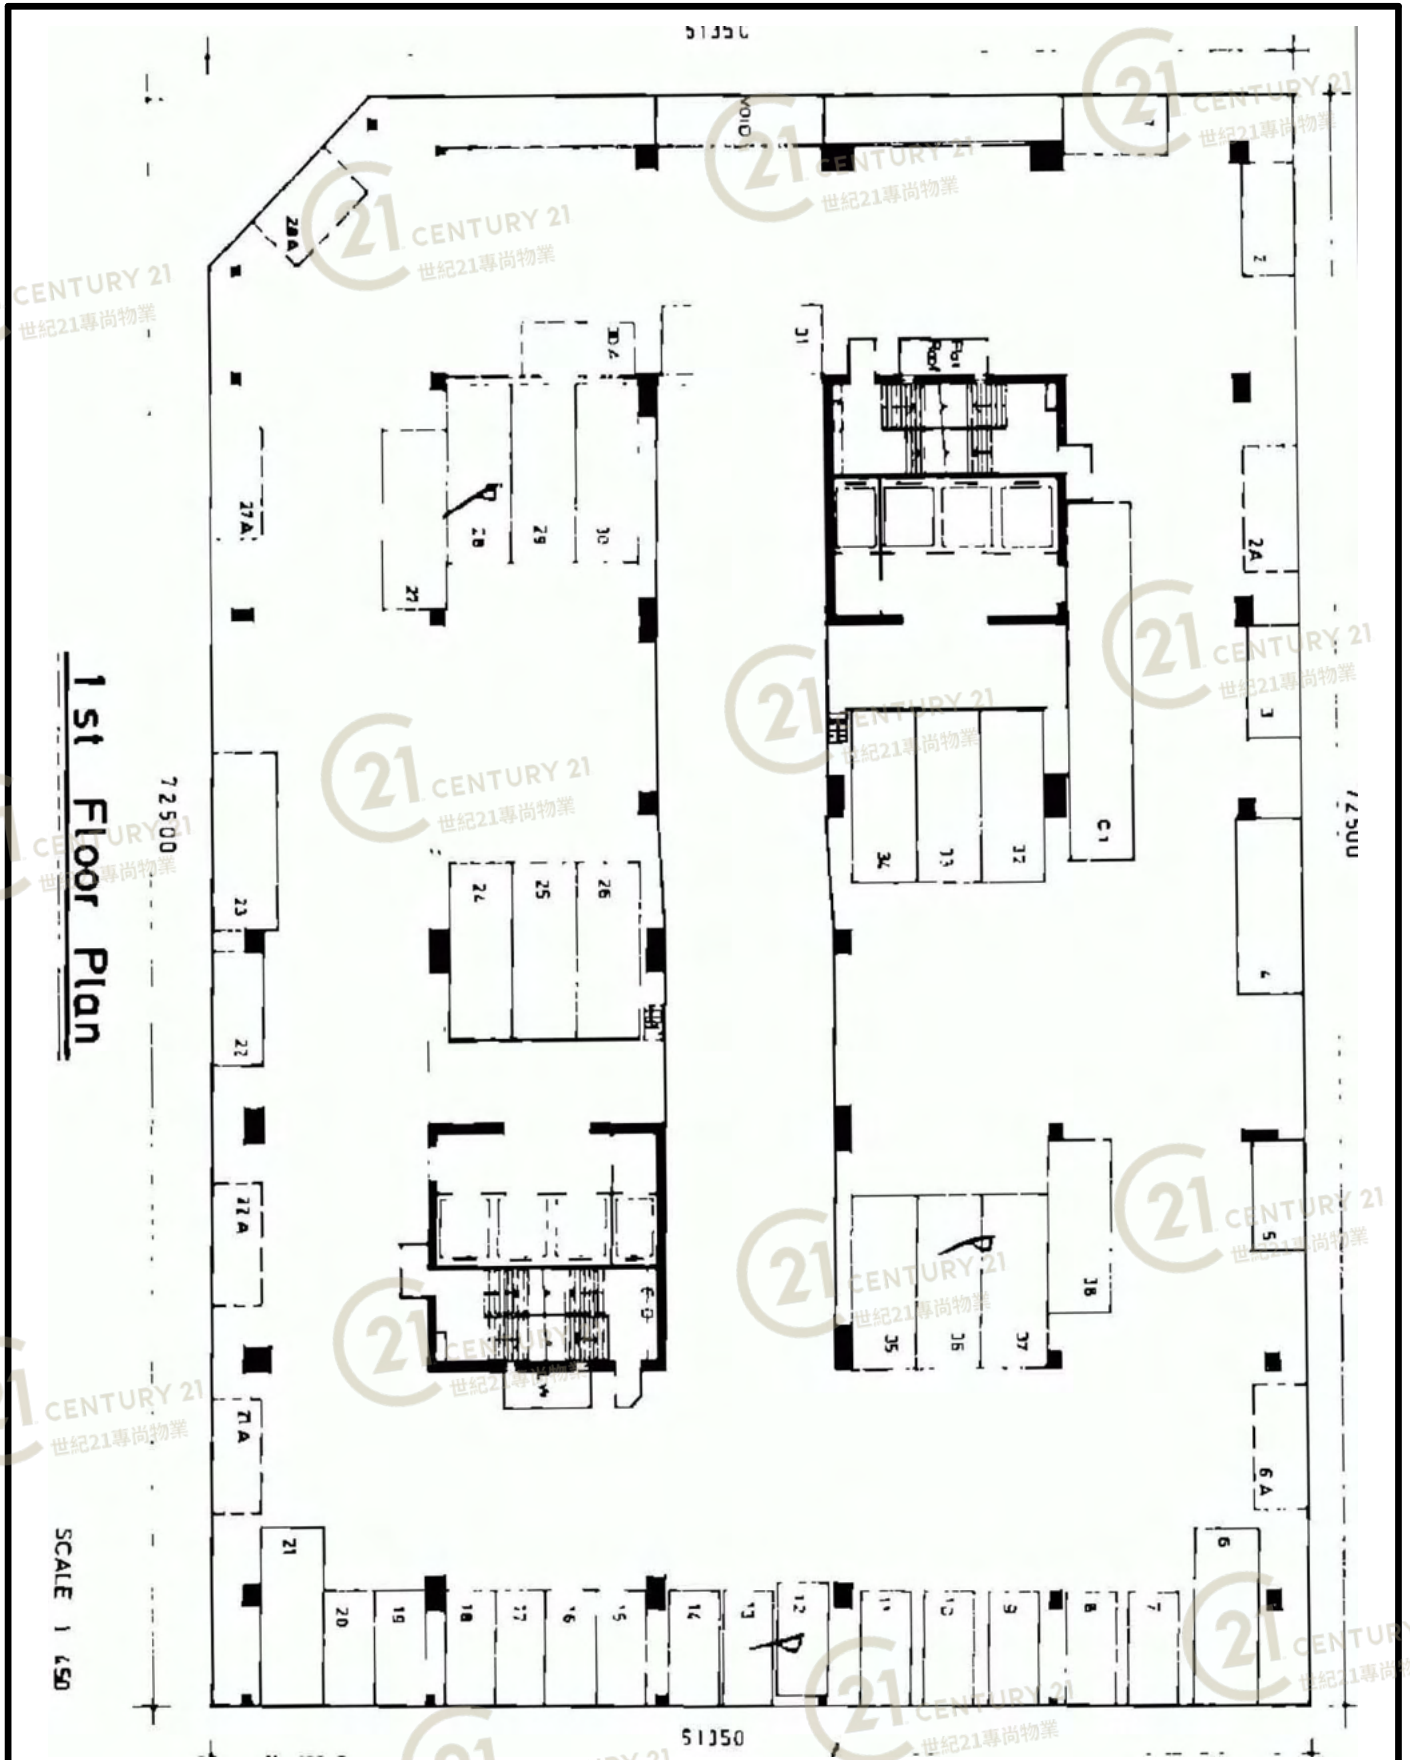

平面圖

Floor Plan

T. M. T. L. 163

TM 243599

BLOCK PLAN

SCALE 1 : 2 000

1 st Floor Plan

SCALE 1 : 450

得利工業中心B座 Tak Lee Industrial Centre B

NOT TO SCALE, FOR IDENTIFICATION PURPOSE ONLY

圖中所有數據比例，一概只作參考之用

平面圖

Floor Plan

得利工業中心B座 Tak Lee Industrial Centre B

NOT TO SCALE, FOR IDENTIFICATION PURPOSE ONLY

圖中所有數據比例，一概只作參考之用

平面圖

Floor Plan

11th Floor Plan

得利工業中心B座 Tak Lee Industrial Centre B

NOT TO SCALE, FOR IDENTIFICATION PURPOSE ONLY

圖中所有數據比例，一概只作參考之用

平面圖

Floor Plan