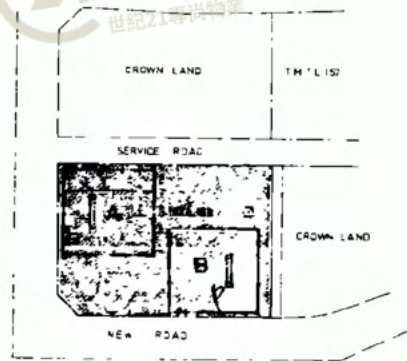

平面圖

Floor Plan

T. M. T. L. 163

TM 243599

BLOCK PLAN

SCALE 1 : 2 000