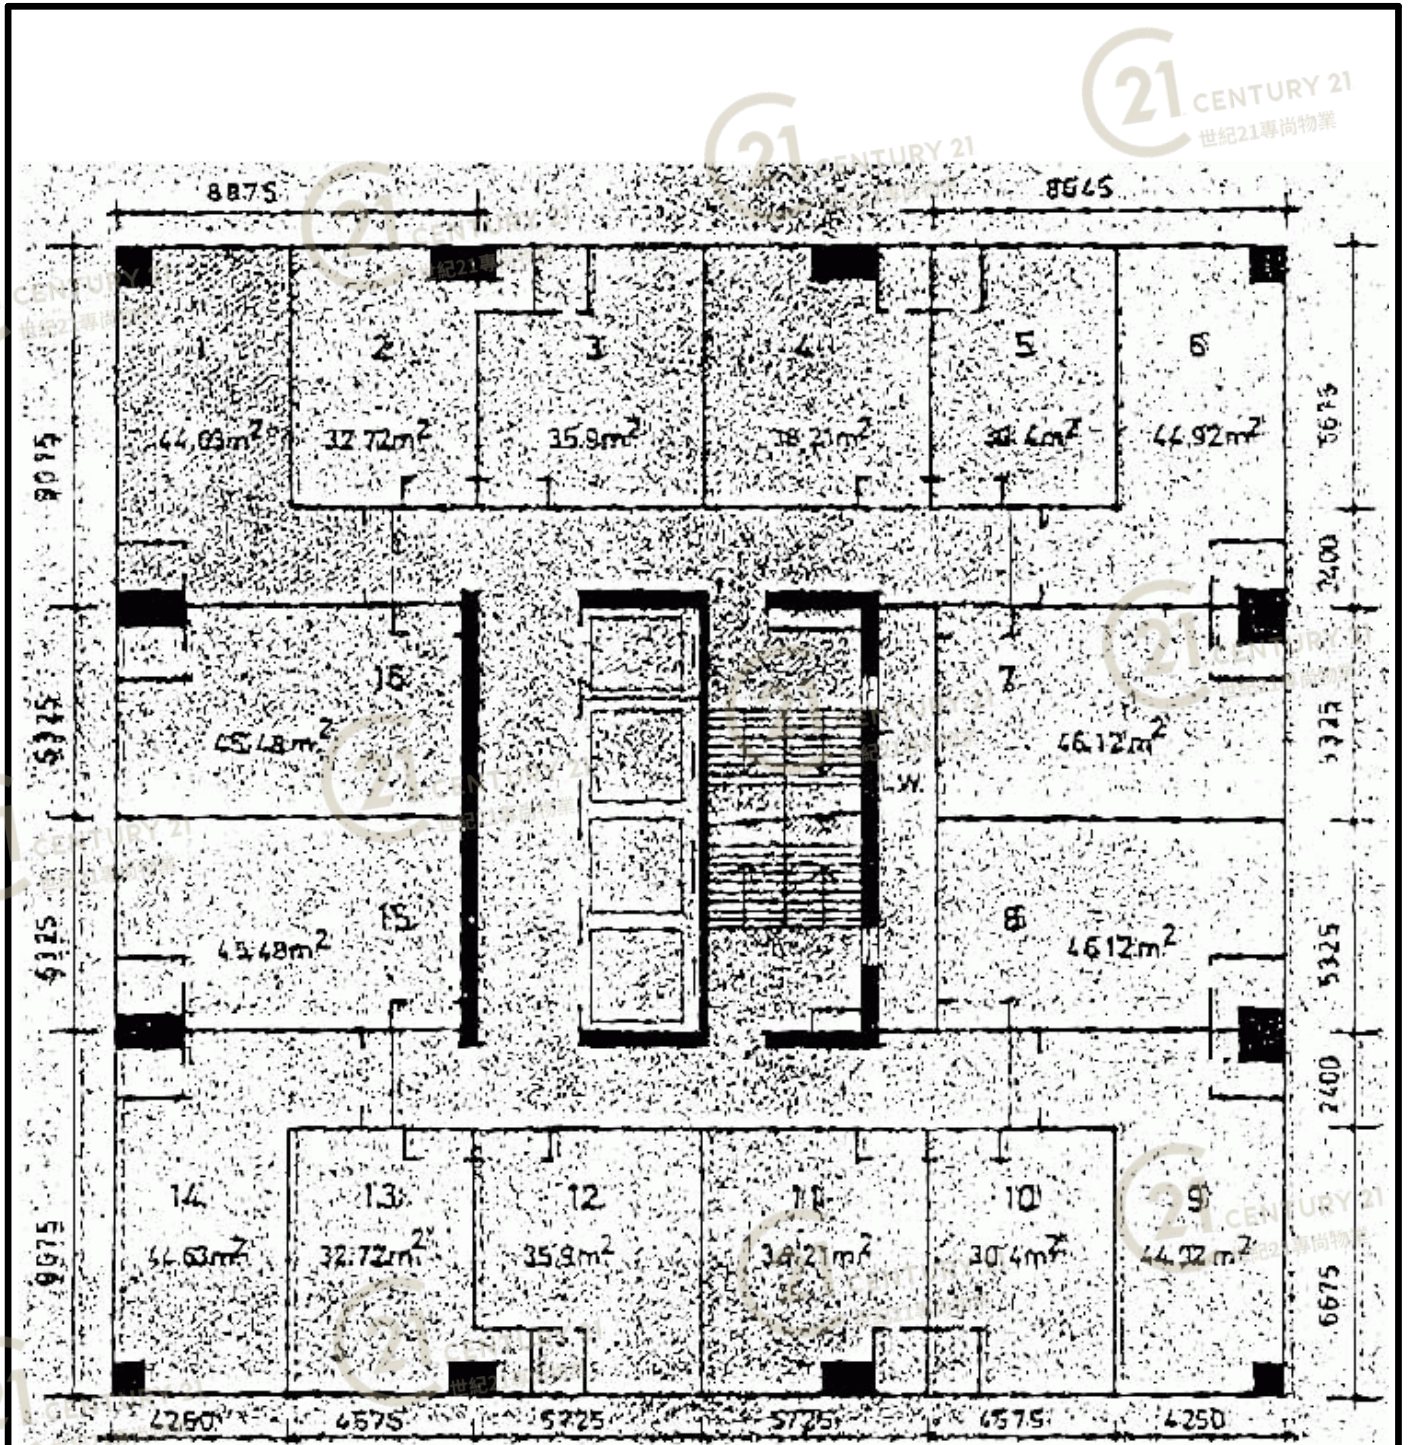

得利工業中心B座 Tak Lee Industrial Centre B

NOT TO SCALE, FOR IDENTIFICATION PURPOSE ONLY

圖中所有數據比例，一概只作參考之用

平面圖

Floor Plan

得利工業中心B座 Tak Lee Industrial Centre B

NOT TO SCALE, FOR IDENTIFICATION PURPOSE ONLY

圖中所有數據比例，一概只作參考之用

平面圖

Floor Plan

11th Floor Plan

得利工業中心B座 Tak Lee Industrial Centre B

NOT TO SCALE, FOR IDENTIFICATION PURPOSE ONLY

圖中所有數據比例，一概只作參考之用

平面圖

Floor Plan