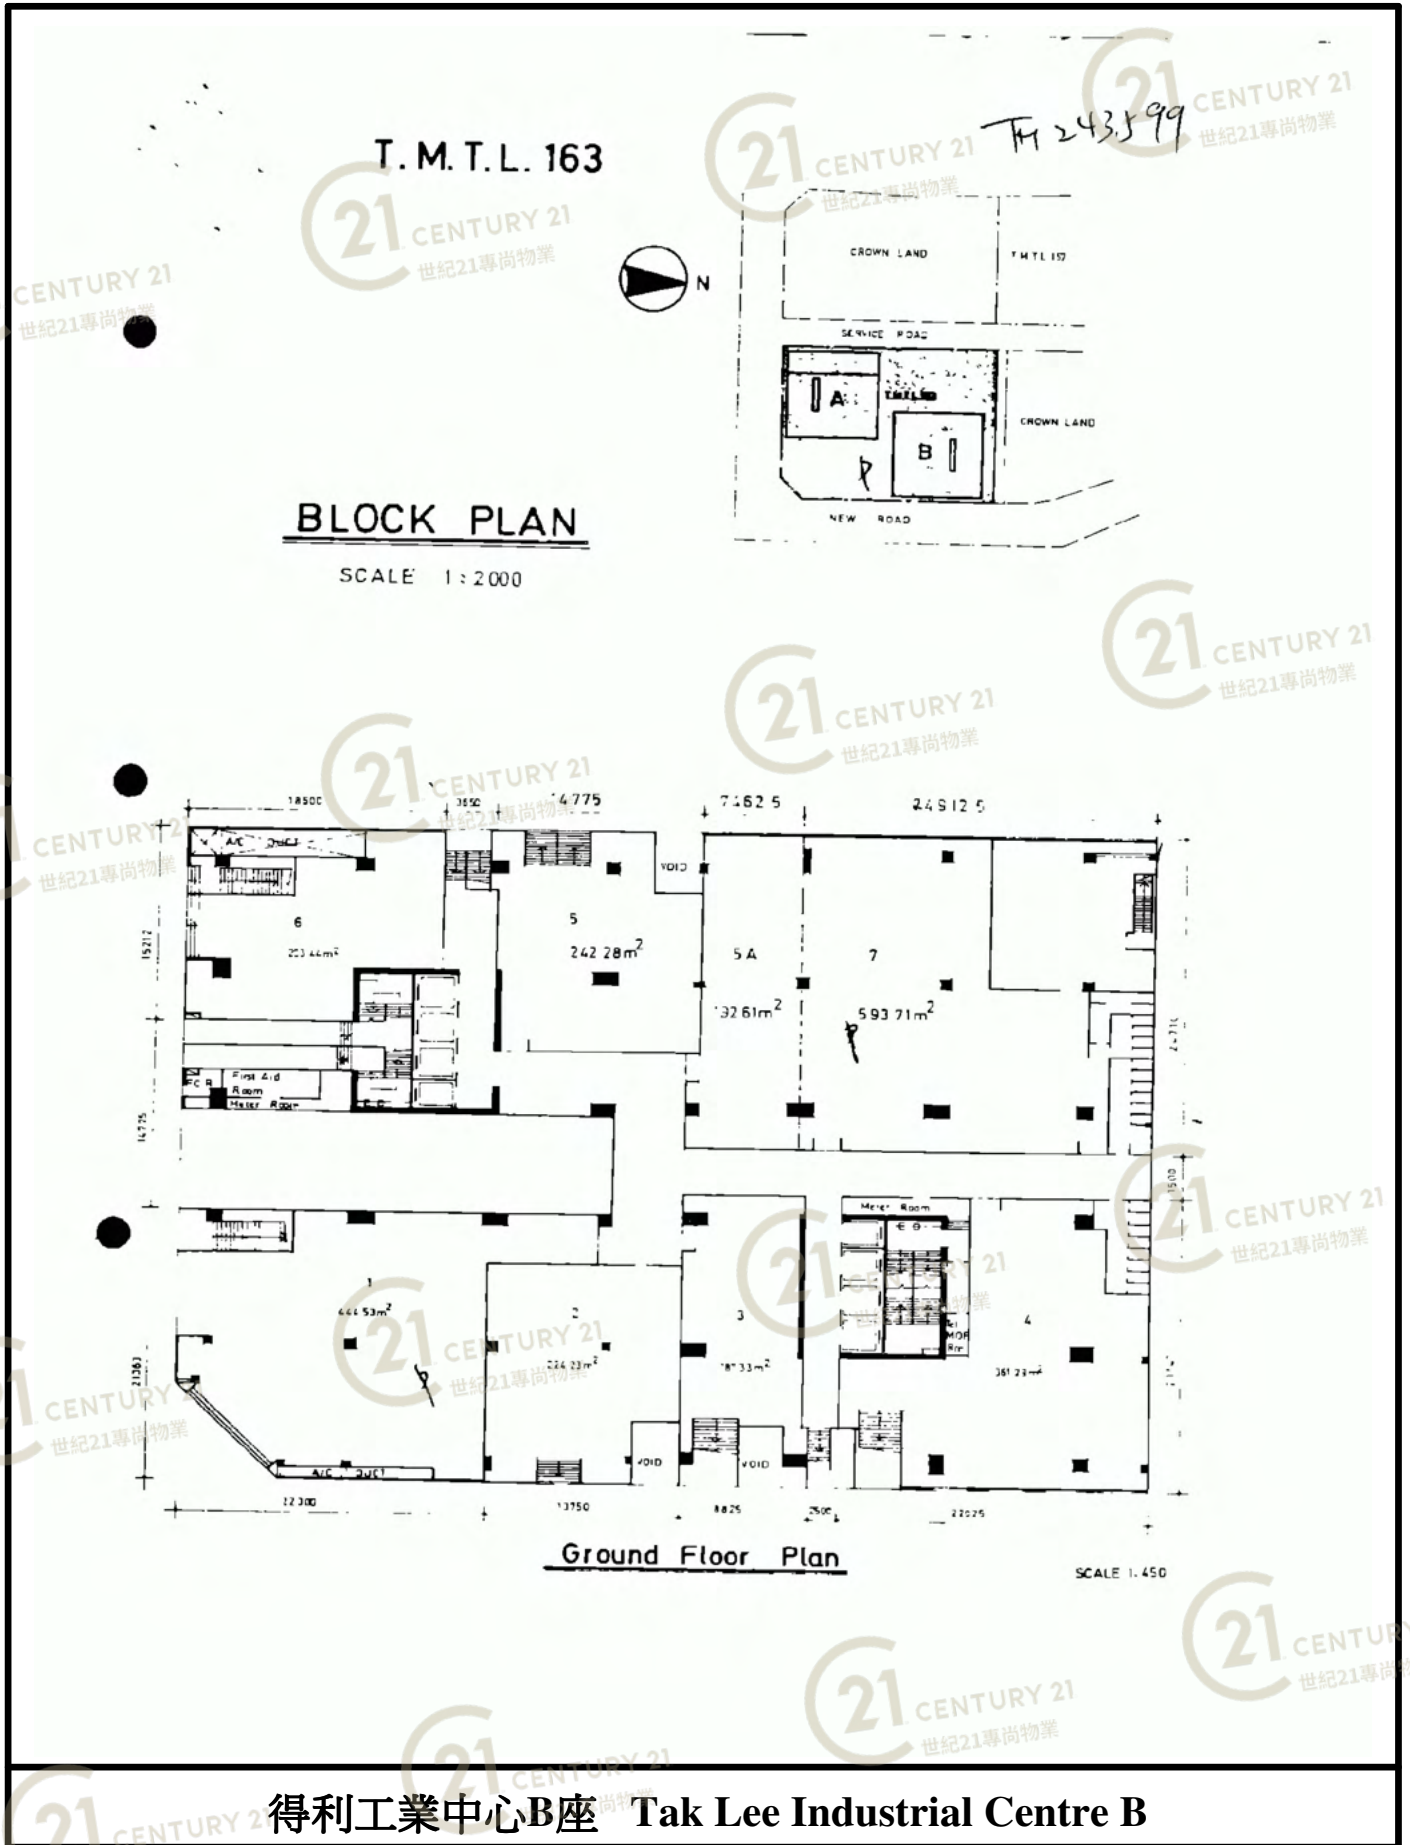

平面圖

Floor Plan

T. M. T. L. 163

TM 243599

BLOCK PLAN

SCALE 1 : 2 000

1 st Floor Plan

SCALE 1 : 450

得利工業中心B座 Tak Lee Industrial Centre B

NOT TO SCALE, FOR IDENTIFICATION PURPOSE ONLY

圖中所有數據比例，一概只作參考之用

平面圖

Floor Plan

得利工業中心B座 Tak Lee Industrial Centre B

NOT TO SCALE, FOR IDENTIFICATION PURPOSE ONLY

圖中所有數據比例，一概只作參考之用