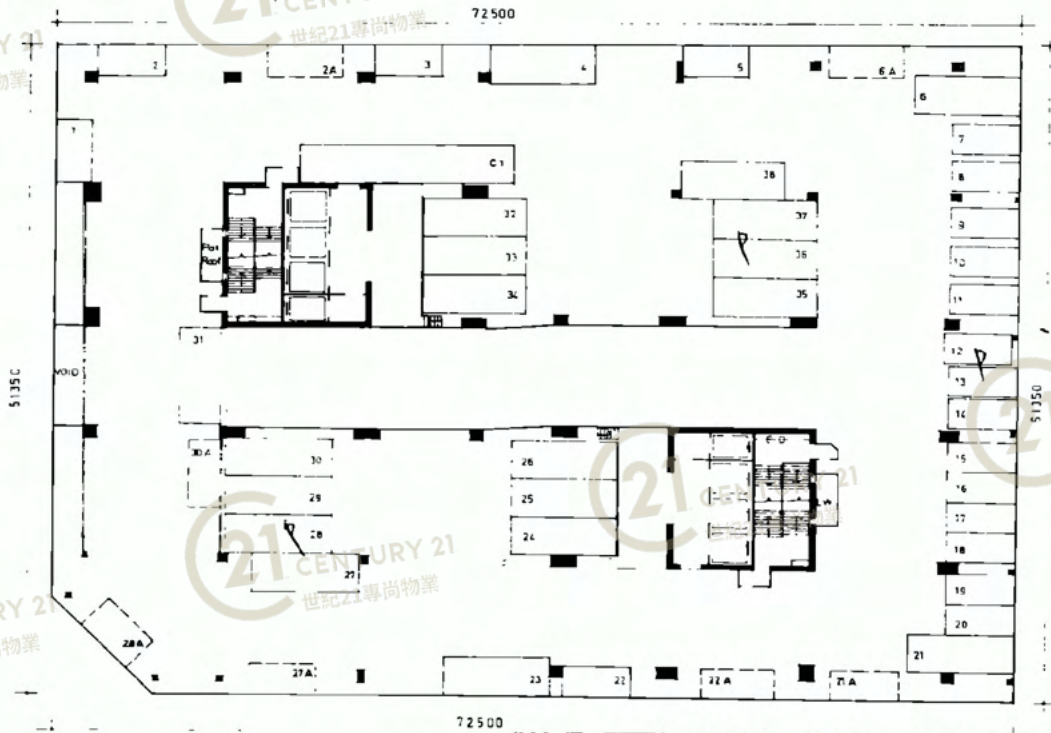

平面圖

Floor Plan

T. M. T. L. 163

TM 243599

BLOCK PLAN

SCALE 1 : 2 000

1 st Floor Plan

SCALE 1 : 450

得利工業中心B座 Tak Lee Industrial Centre B

NOT TO SCALE, FOR IDENTIFICATION PURPOSE ONLY

圖中所有數據比例，一概只作參考之用

平面圖

Floor Plan

得利工業中心B座 Tak Lee Industrial Centre B

NOT TO SCALE, FOR IDENTIFICATION PURPOSE ONLY

圖中所有數據比例，一概只作參考之用

外觀圖

Building Outlook

得利工業中心B座 Tak Lee Industrial Centre B

NOT TO SCALE, FOR IDENTIFICATION PURPOSE ONLY

圖中所有數據比例，一概只作參考之用

外觀圖

Building Outlook

得利工業中心B座 Tak Lee Industrial Centre B