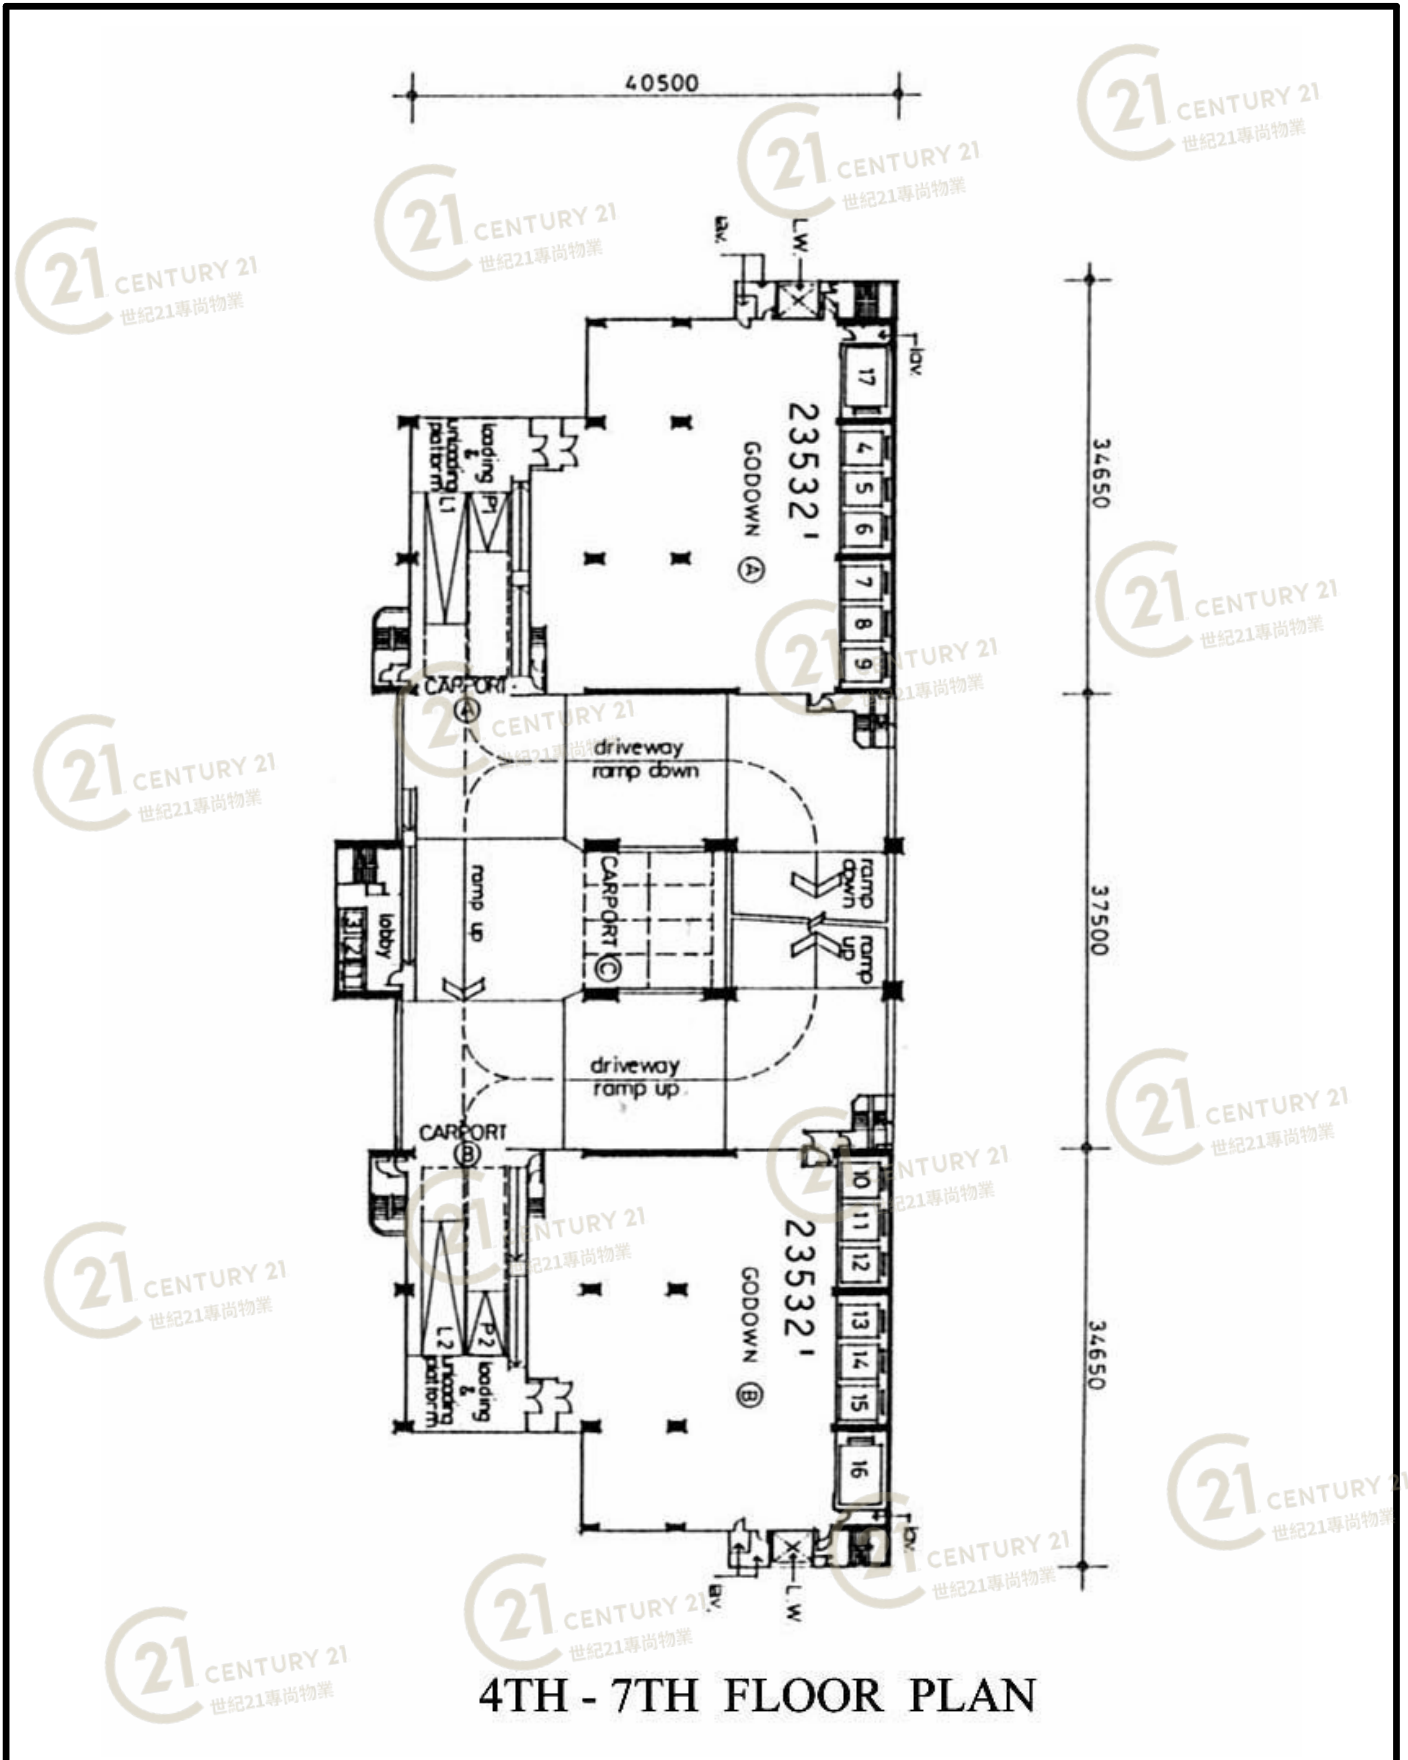

平面圖

Floor Plan

永得利中心 Ever Gain Centre

NOT TO SCALE, FOR IDENTIFICATION PURPOSE ONLY

圖中所有數據比例，一概只作參考之用

平面圖

Floor Plan

10-18TH FLOOR PLAN

Floor Plan

永得利中心 Ever Gain Centre

NOT TO SCALE, FOR IDENTIFICATION PURPOSE ONLY

圖中所有數據比例，一概只作參考之用

平面圖

Floor Plan

永得利中心 Ever Gain Centre

NOT TO SCALE, FOR IDENTIFICATION PURPOSE ONLY

圖中所有數據比例，一概只作參考之用

平面圖

Floor Plan

3RD FLOOR PLAN

永得利中心 Ever Gain Centre

NOT TO SCALE, FOR IDENTIFICATION PURPOSE ONLY

圖中所有數據比例，一概只作參考之用

平面圖