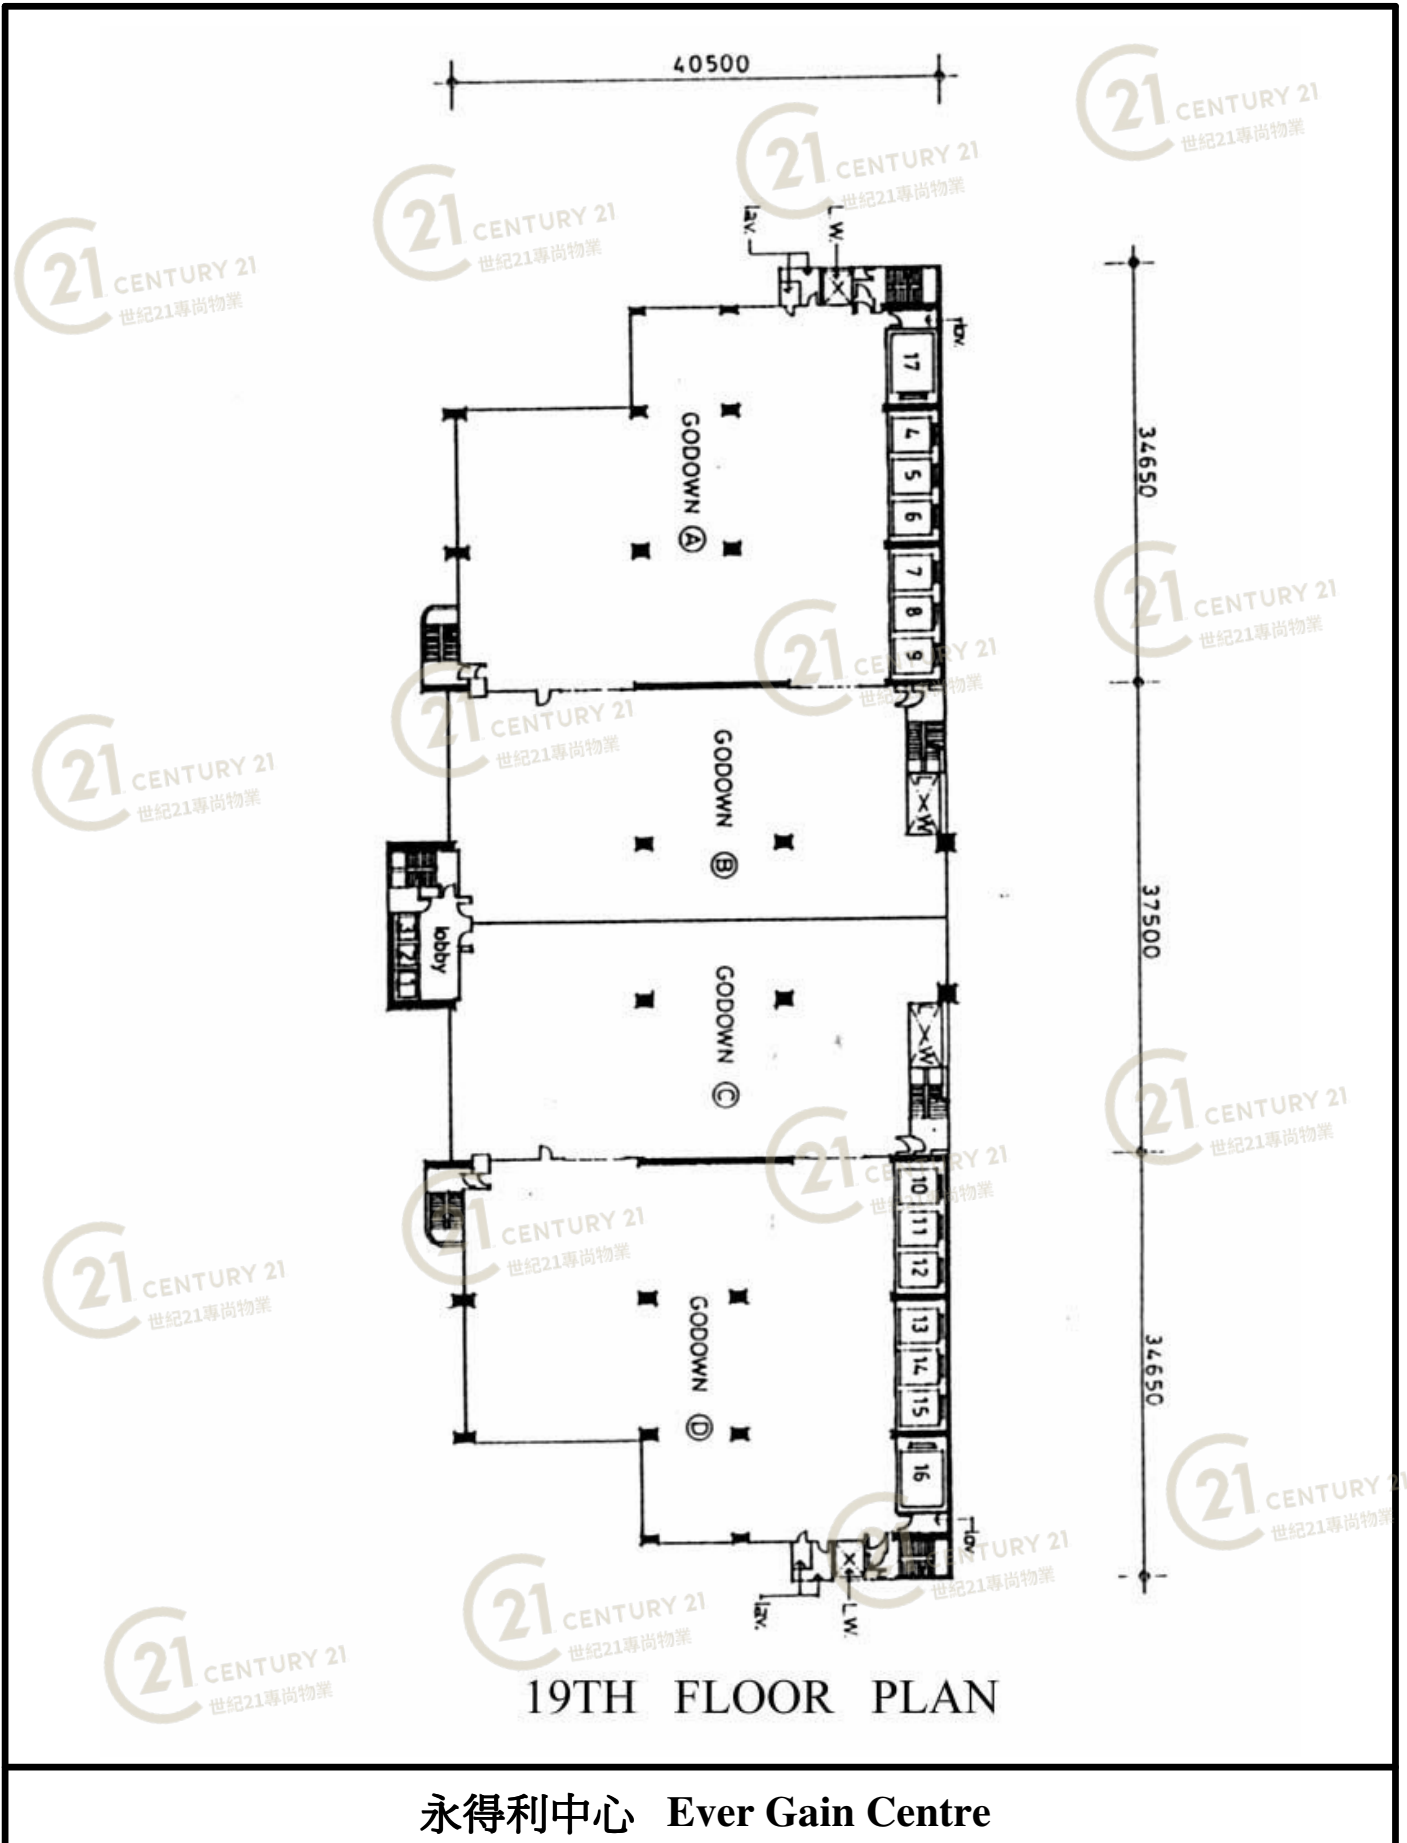

平面圖

Floor Plan

永得利中心 Ever Gain Centre

NOT TO SCALE, FOR IDENTIFICATION PURPOSE ONLY

圖中所有數據比例，一概只作參考之用

平面圖

Floor Plan

10-18TH FLOOR PLAN

永得利中心 Ever Gain Centre

NOT TO SCALE, FOR IDENTIFICATION PURPOSE ONLY

圖中所有數據比例，一概只作參考之用

平面圖

Floor Plan

NOT TO SCALE, FOR IDENTIFICATION PURPOSE ONLY

圖中所有數據比例，一概只作參考之用

平面圖

Floor Plan

永得利中心 Ever Gain Centre

NOT TO SCALE, FOR IDENTIFICATION PURPOSE ONLY

圖中所有數據比例，一概只作參考之用

平面圖

Floor Plan

永得利中心 Ever Gain Centre

NOT TO SCALE, FOR IDENTIFICATION PURPOSE ONLY