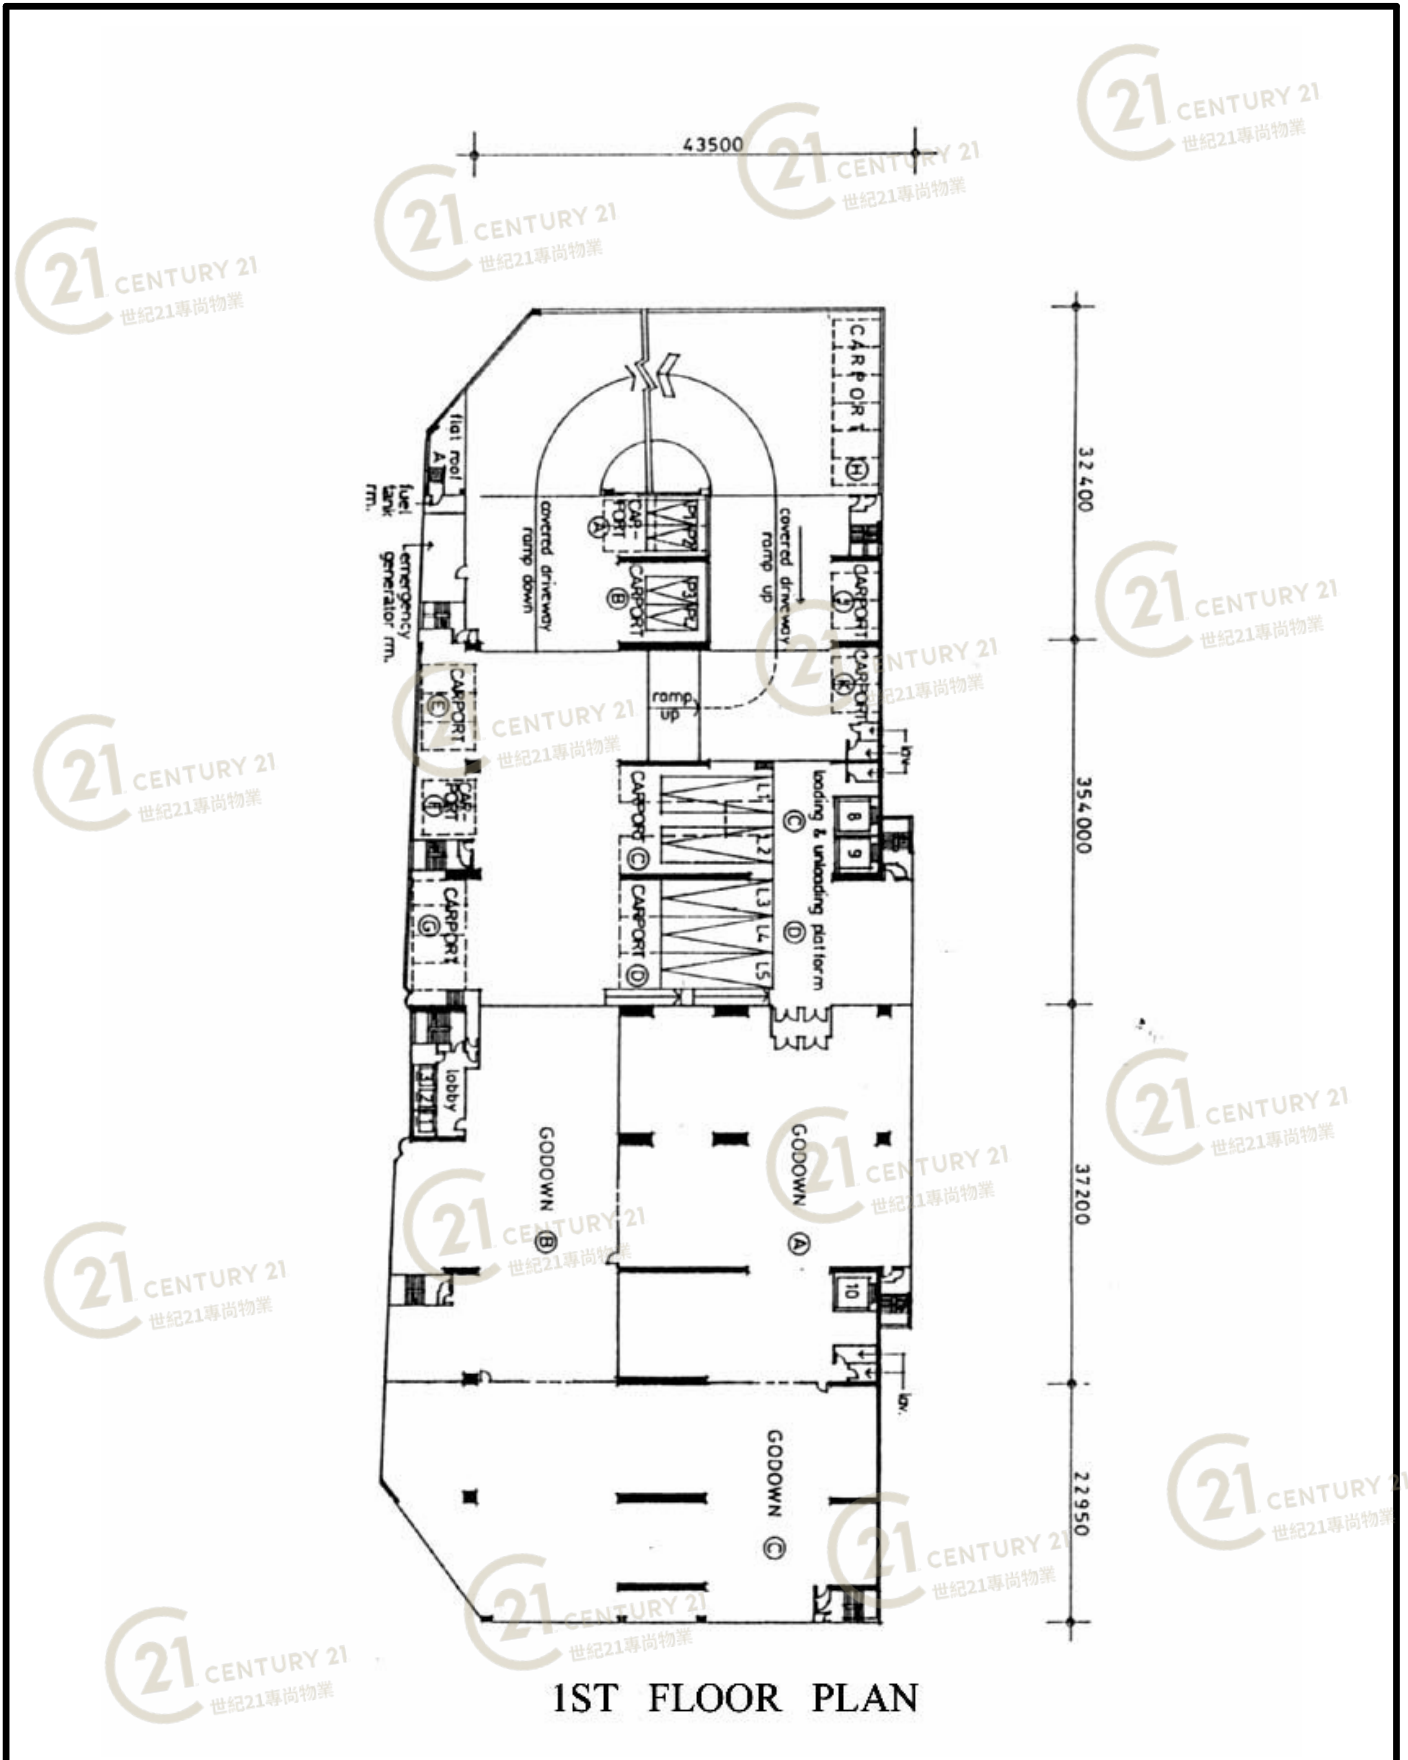

平面圖

Floor Plan

永得利中心 Ever Gain Centre

NOT TO SCALE, FOR IDENTIFICATION PURPOSE ONLY

圖中所有數據比例，一概只作參考之用

平面圖

Floor Plan

10-18TH FLOOR PLAN

永得利中心 Ever Gain Centre

NOT TO SCALE, FOR IDENTIFICATION PURPOSE ONLY

圖中所有數據比例，一概只作參考之用

平面圖

Floor Plan

NOT TO SCALE, FOR IDENTIFICATION PURPOSE ONLY

圖中所有數據比例，一概只作參考之用

平面圖

Floor Plan

永得利中心 Ever Gain Centre

NOT TO SCALE, FOR IDENTIFICATION PURPOSE ONLY

圖中所有數據比例，一概只作參考之用

平面圖

Floor Plan

永得利中心 Ever Gain Centre

NOT TO SCALE, FOR IDENTIFICATION PURPOSE ONLY