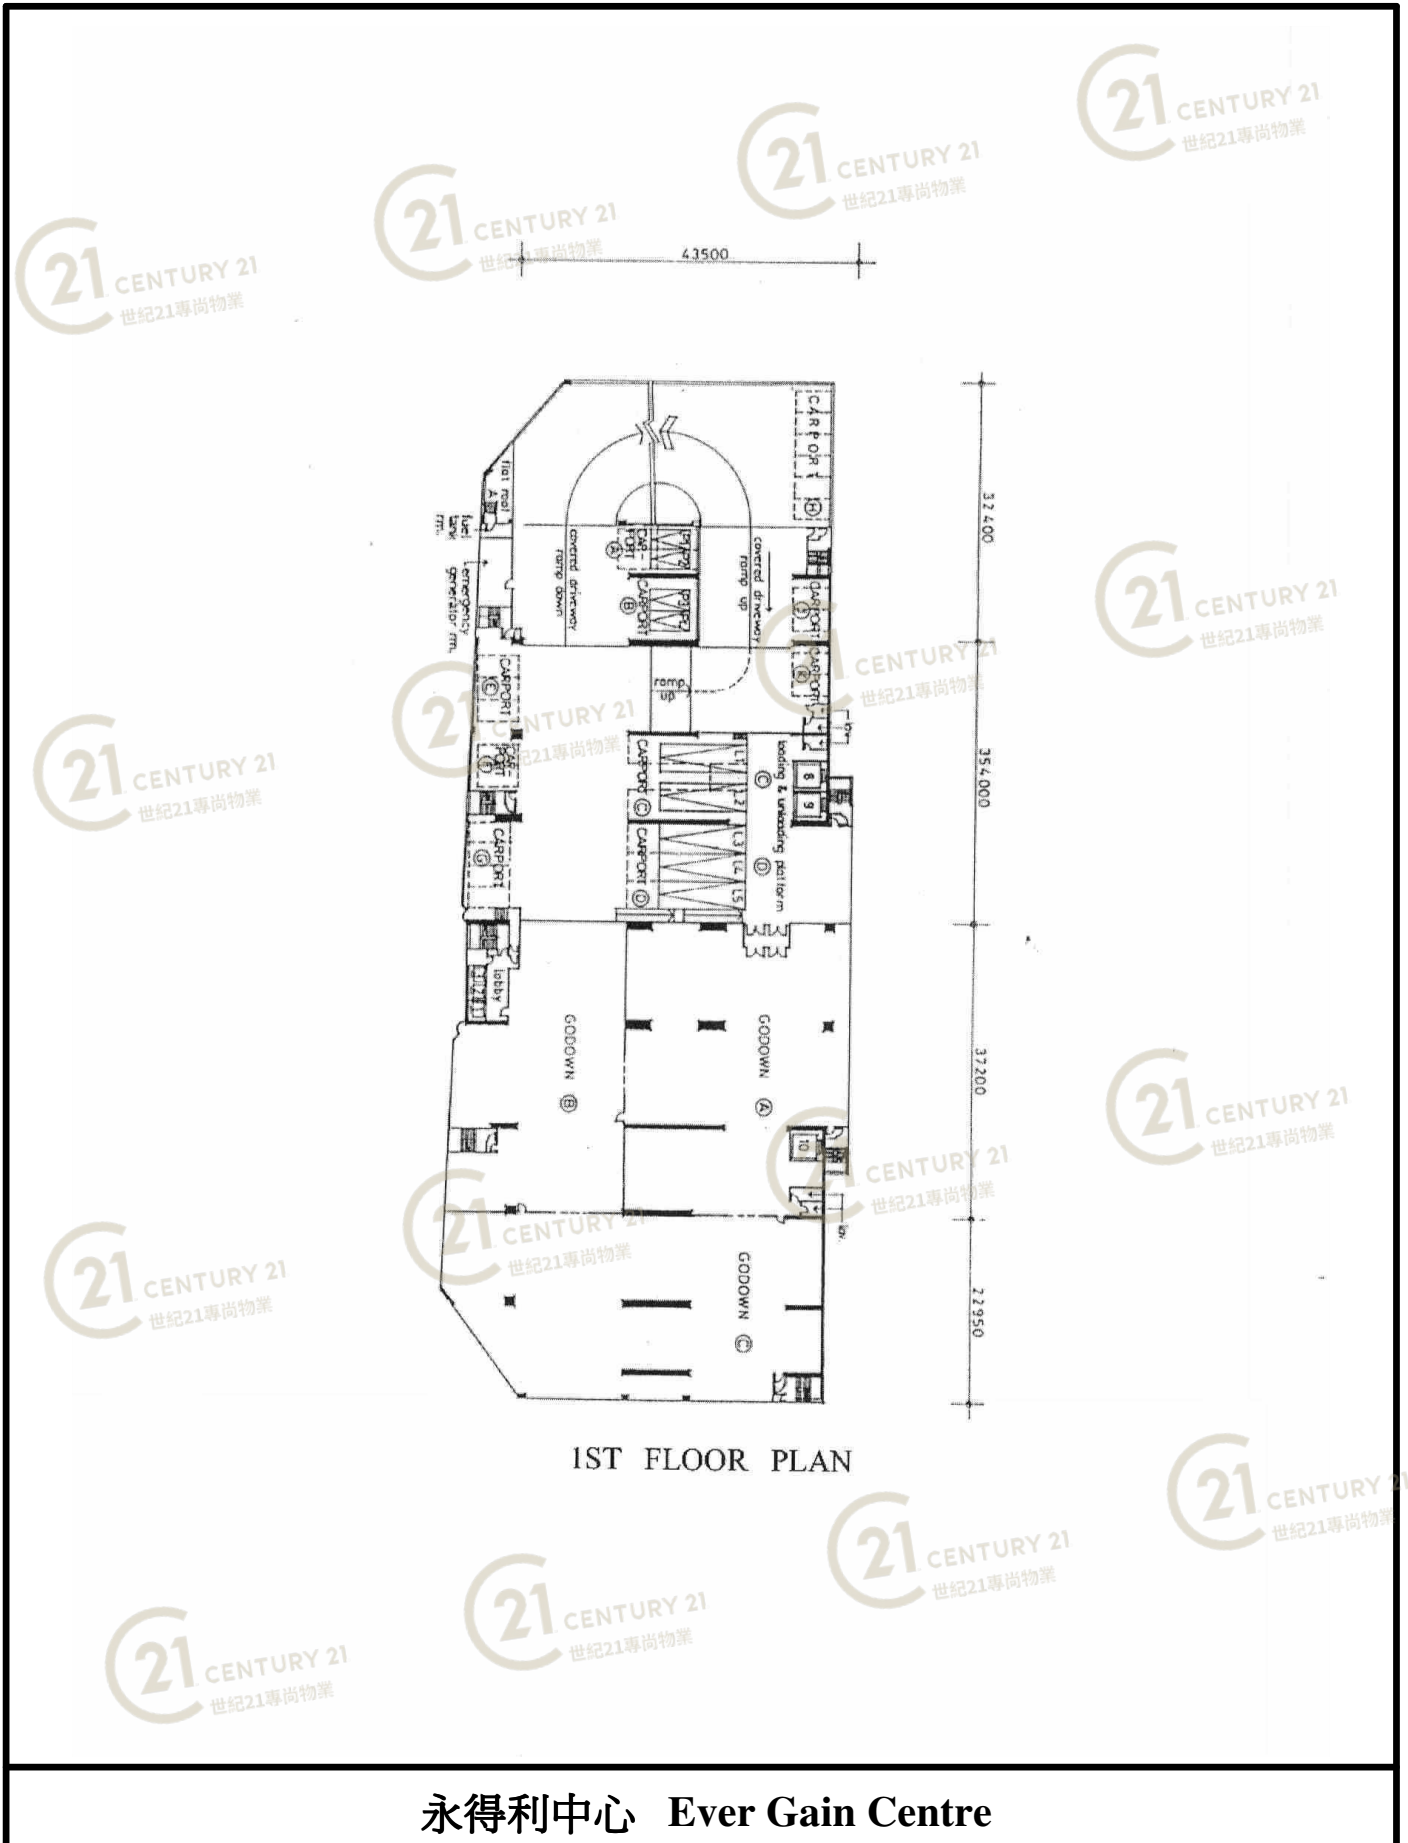

平面圖

Floor Plan

永得利中心 Ever Gain Centre

NOT TO SCALE, FOR IDENTIFICATION PURPOSE ONLY

圖中所有數據比例，一概只作參考之用

平面圖

Floor Plan

10-18TH FLOOR PLAN

永得利中心 Ever Gain Centre

NOT TO SCALE, FOR IDENTIFICATION PURPOSE ONLY

圖中所有數據比例，一概只作參考之用

平面圖

Floor Plan

NOT TO SCALE, FOR IDENTIFICATION PURPOSE ONLY

圖中所有數據比例，一概只作參考之用

平面圖

Floor Plan

永得利中心 Ever Gain Centre

NOT TO SCALE, FOR IDENTIFICATION PURPOSE ONLY

圖中所有數據比例，一概只作參考之用

平面圖

Floor Plan

永得利中心 Ever Gain Centre

NOT TO SCALE, FOR IDENTIFICATION PURPOSE ONLY

圖中所有數據比例，一概只作參考之用

平面圖

Floor Plan

3RD FLOOR PLAN

永得利中心 Ever Gain Centre

NOT TO SCALE, FOR IDENTIFICATION PURPOSE ONLY

圖中所有數據比例，一概只作參考之用

平面圖