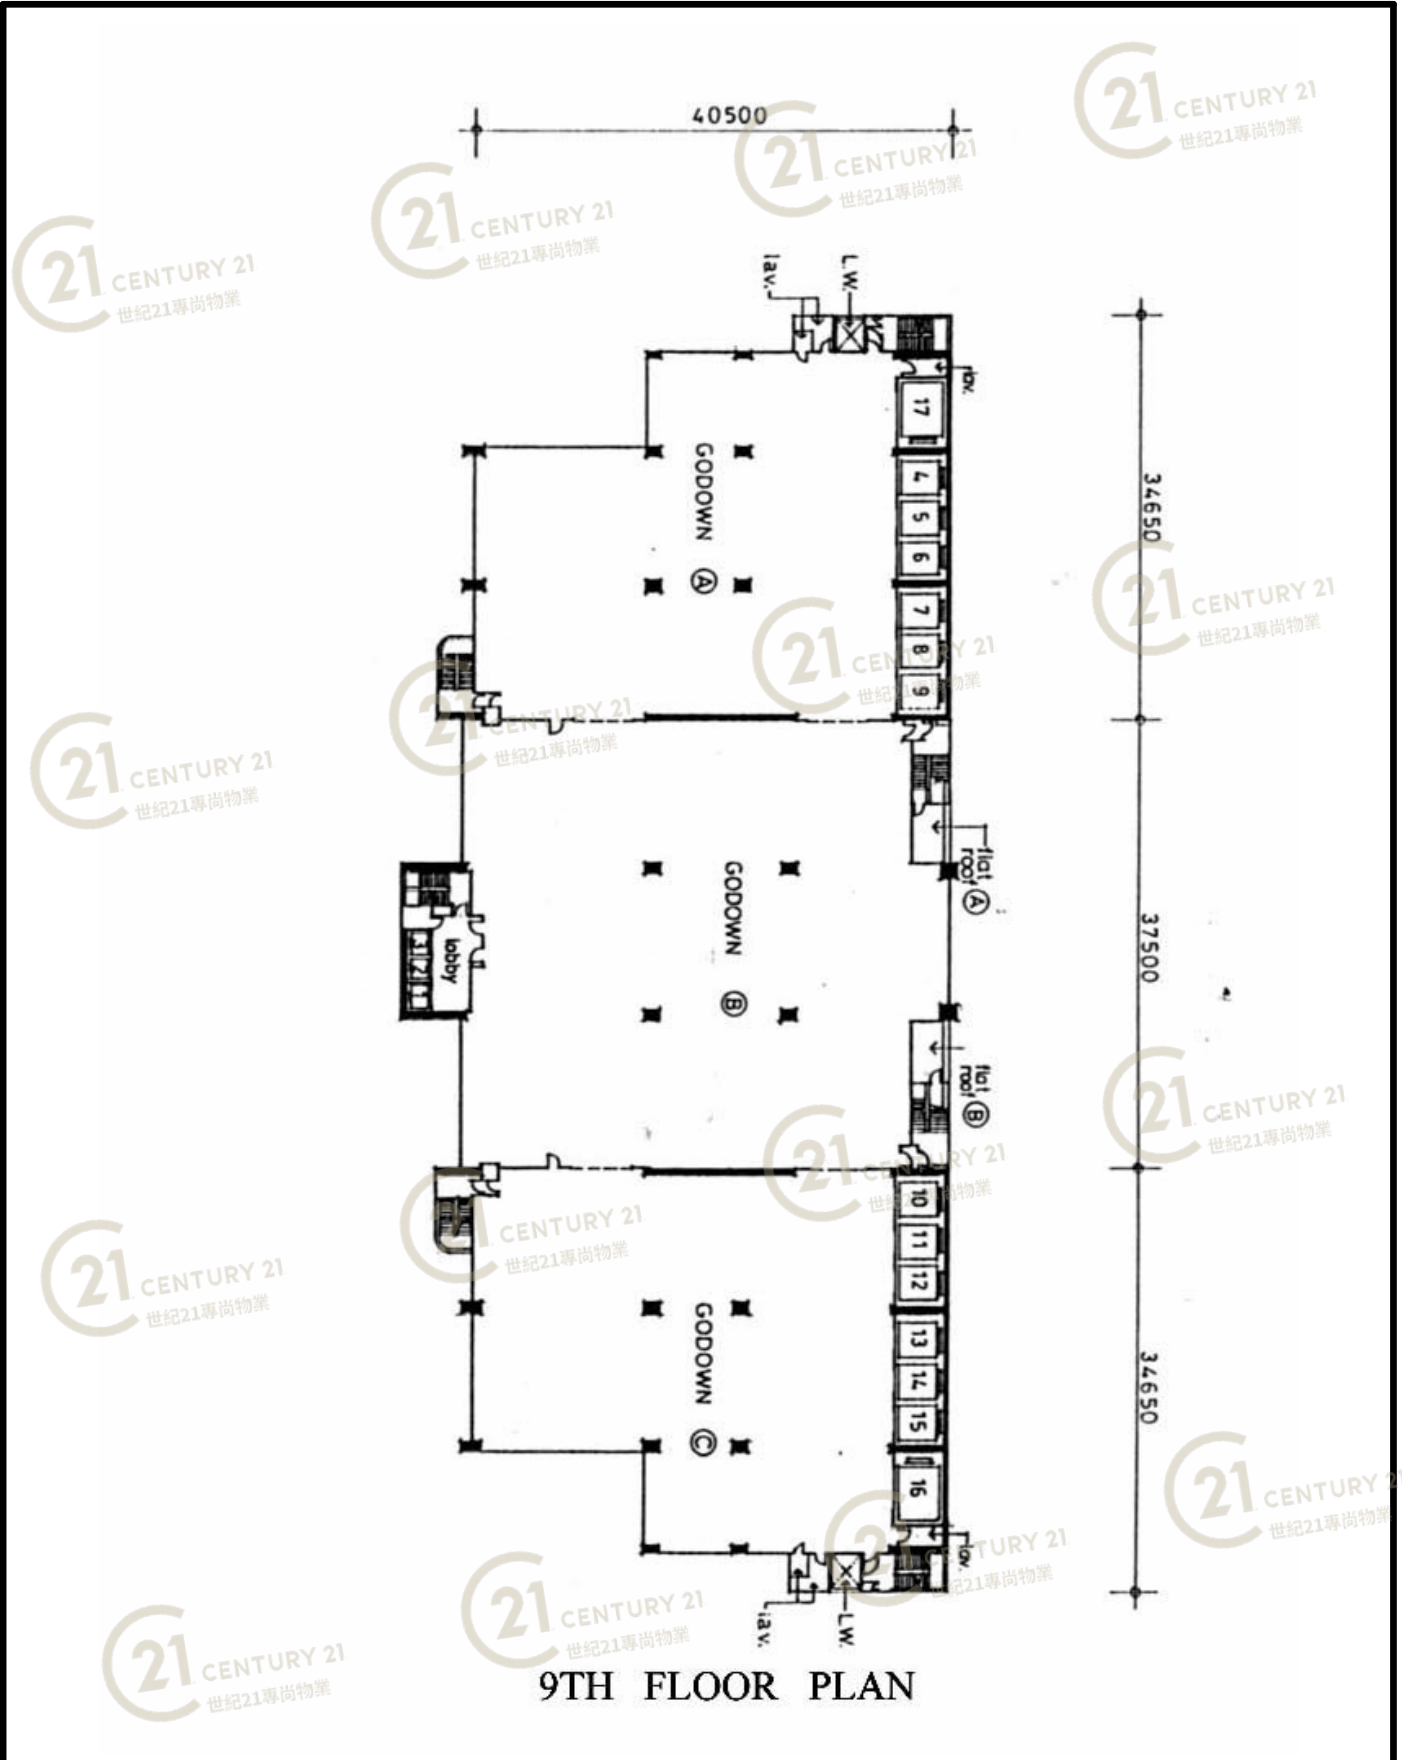

圖中所有數據比例，一概只作參考之用

平面圖

Floor Plan

3RD FLOOR PLAN

永得利中心 Ever Gain Centre

NOT TO SCALE, FOR IDENTIFICATION PURPOSE ONLY

圖中所有數據比例，一概只作參考之用

平面圖

Floor Plan

永得利中心 Ever Gain Centre

NOT TO SCALE, FOR IDENTIFICATION PURPOSE ONLY

圖中所有數據比例，一概只作參考之用

平面圖

Floor Plan

永得利中心 Ever Gain Centre

NOT TO SCALE, FOR IDENTIFICATION PURPOSE ONLY

圖中所有數據比例，一概只作參考之用

平面圖

Floor Plan

9TH FLOOR PLAN

永得利中心 Ever Gain Centre

NOT TO SCALE, FOR IDENTIFICATION PURPOSE ONLY
圖中所有數據比例，一概只作參考之用

平面圖

Floor Plan