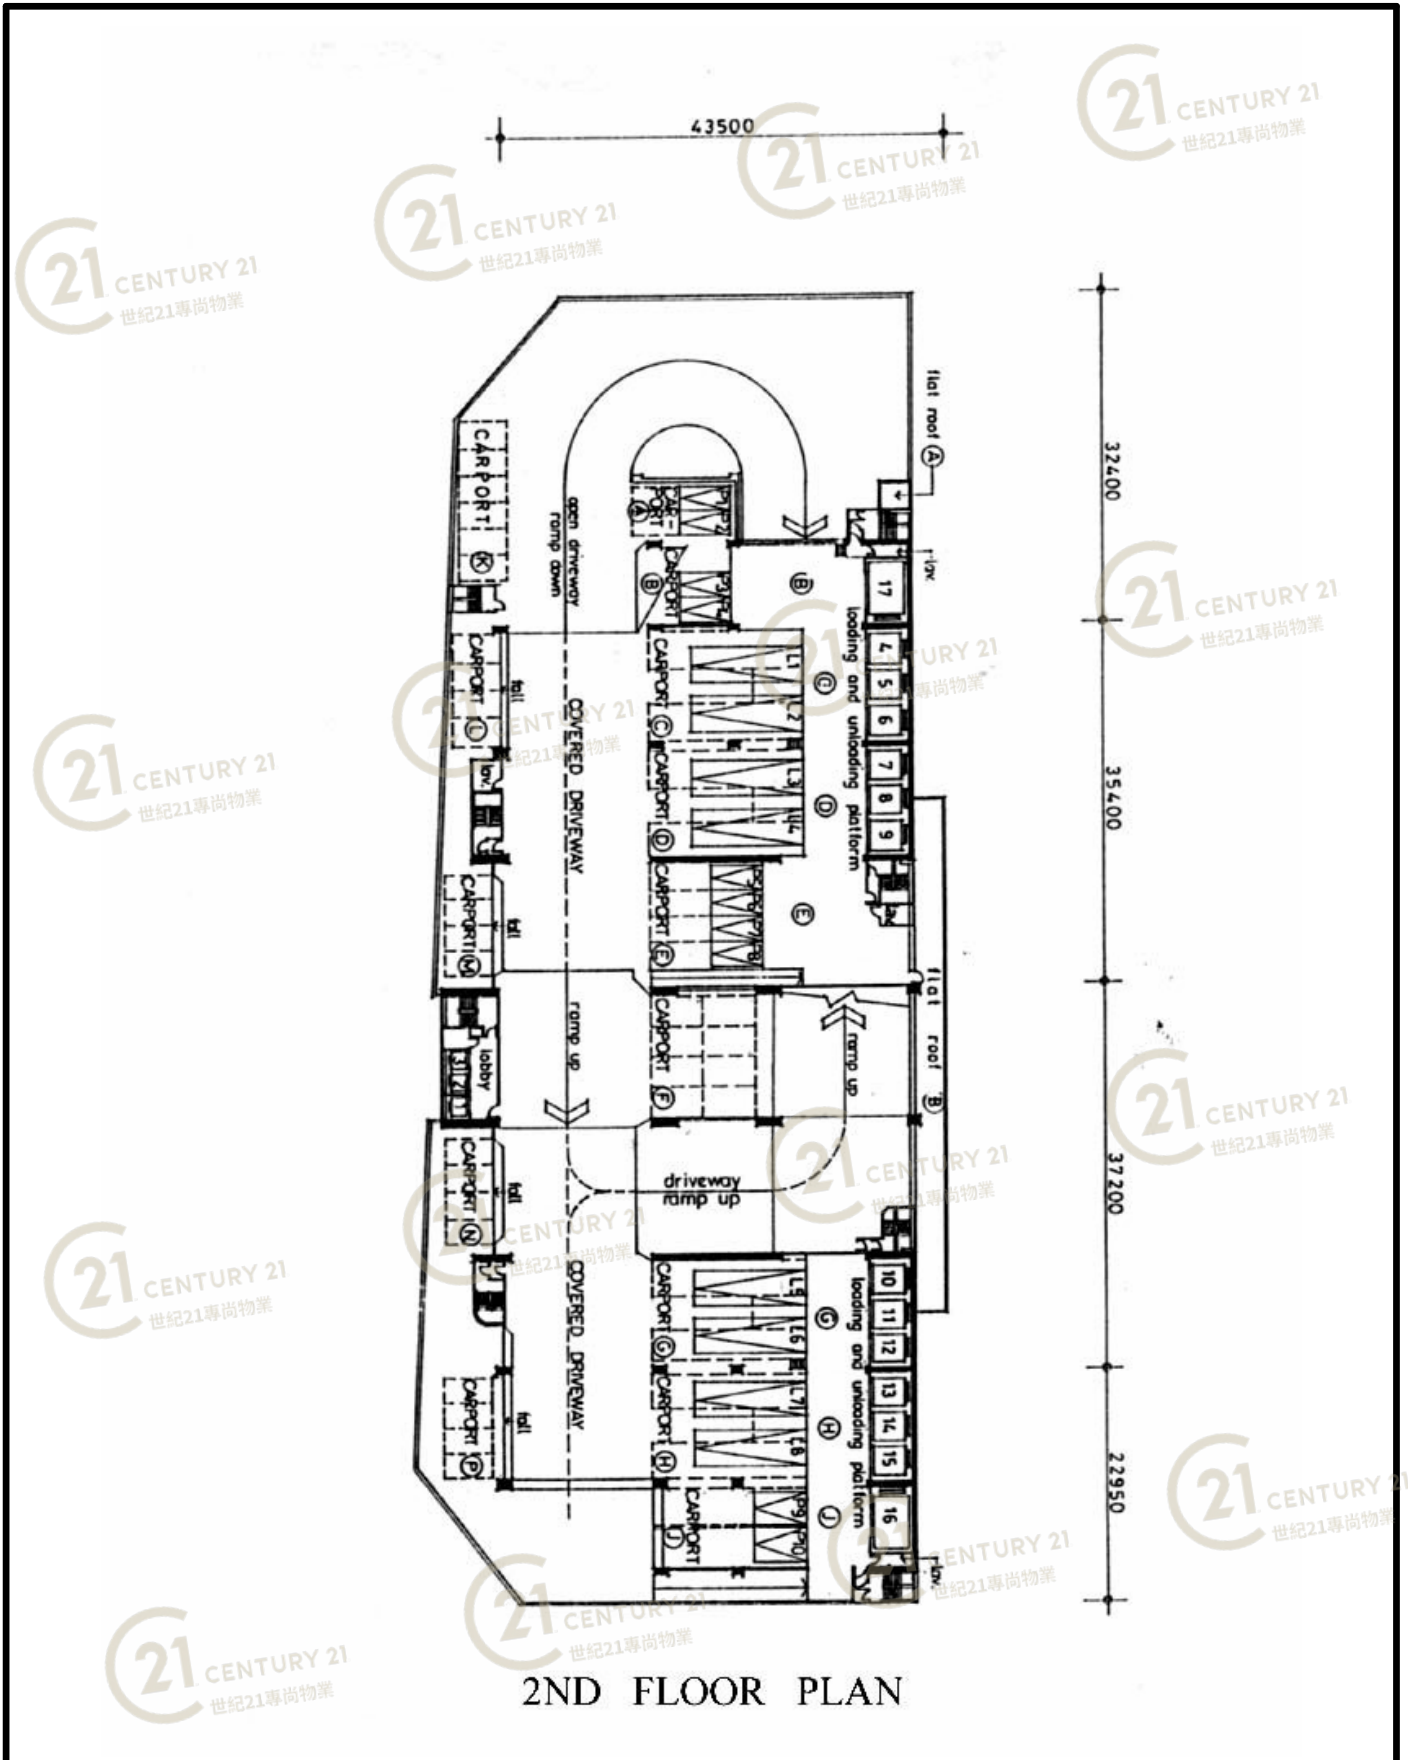

平面圖

Floor Plan

永得利中心 Ever Gain Centre

NOT TO SCALE, FOR IDENTIFICATION PURPOSE ONLY

圖中所有數據比例，一概只作參考之用

平面圖

Floor Plan

10-18TH FLOOR PLAN

永得利中心 Ever Gain Centre

NOT TO SCALE, FOR IDENTIFICATION PURPOSE ONLY

圖中所有數據比例，一概只作參考之用

平面圖

Floor Plan

NOT TO SCALE, FOR IDENTIFICATION PURPOSE ONLY

圖中所有數據比例，一概只作參考之用

平面圖

Floor Plan

永得利中心 Ever Gain Centre

NOT TO SCALE, FOR IDENTIFICATION PURPOSE ONLY

圖中所有數據比例，一概只作參考之用

平面圖

Floor Plan

永得利中心 Ever Gain Centre

NOT TO SCALE, FOR IDENTIFICATION PURPOSE ONLY

圖中所有數據比例，一概只作參考之用

平面圖

Floor Plan

3RD FLOOR PLAN

永得利中心 Ever Gain Centre

NOT TO SCALE, FOR IDENTIFICATION PURPOSE ONLY

圖中所有數據比例，一概只作參考之用

平面圖