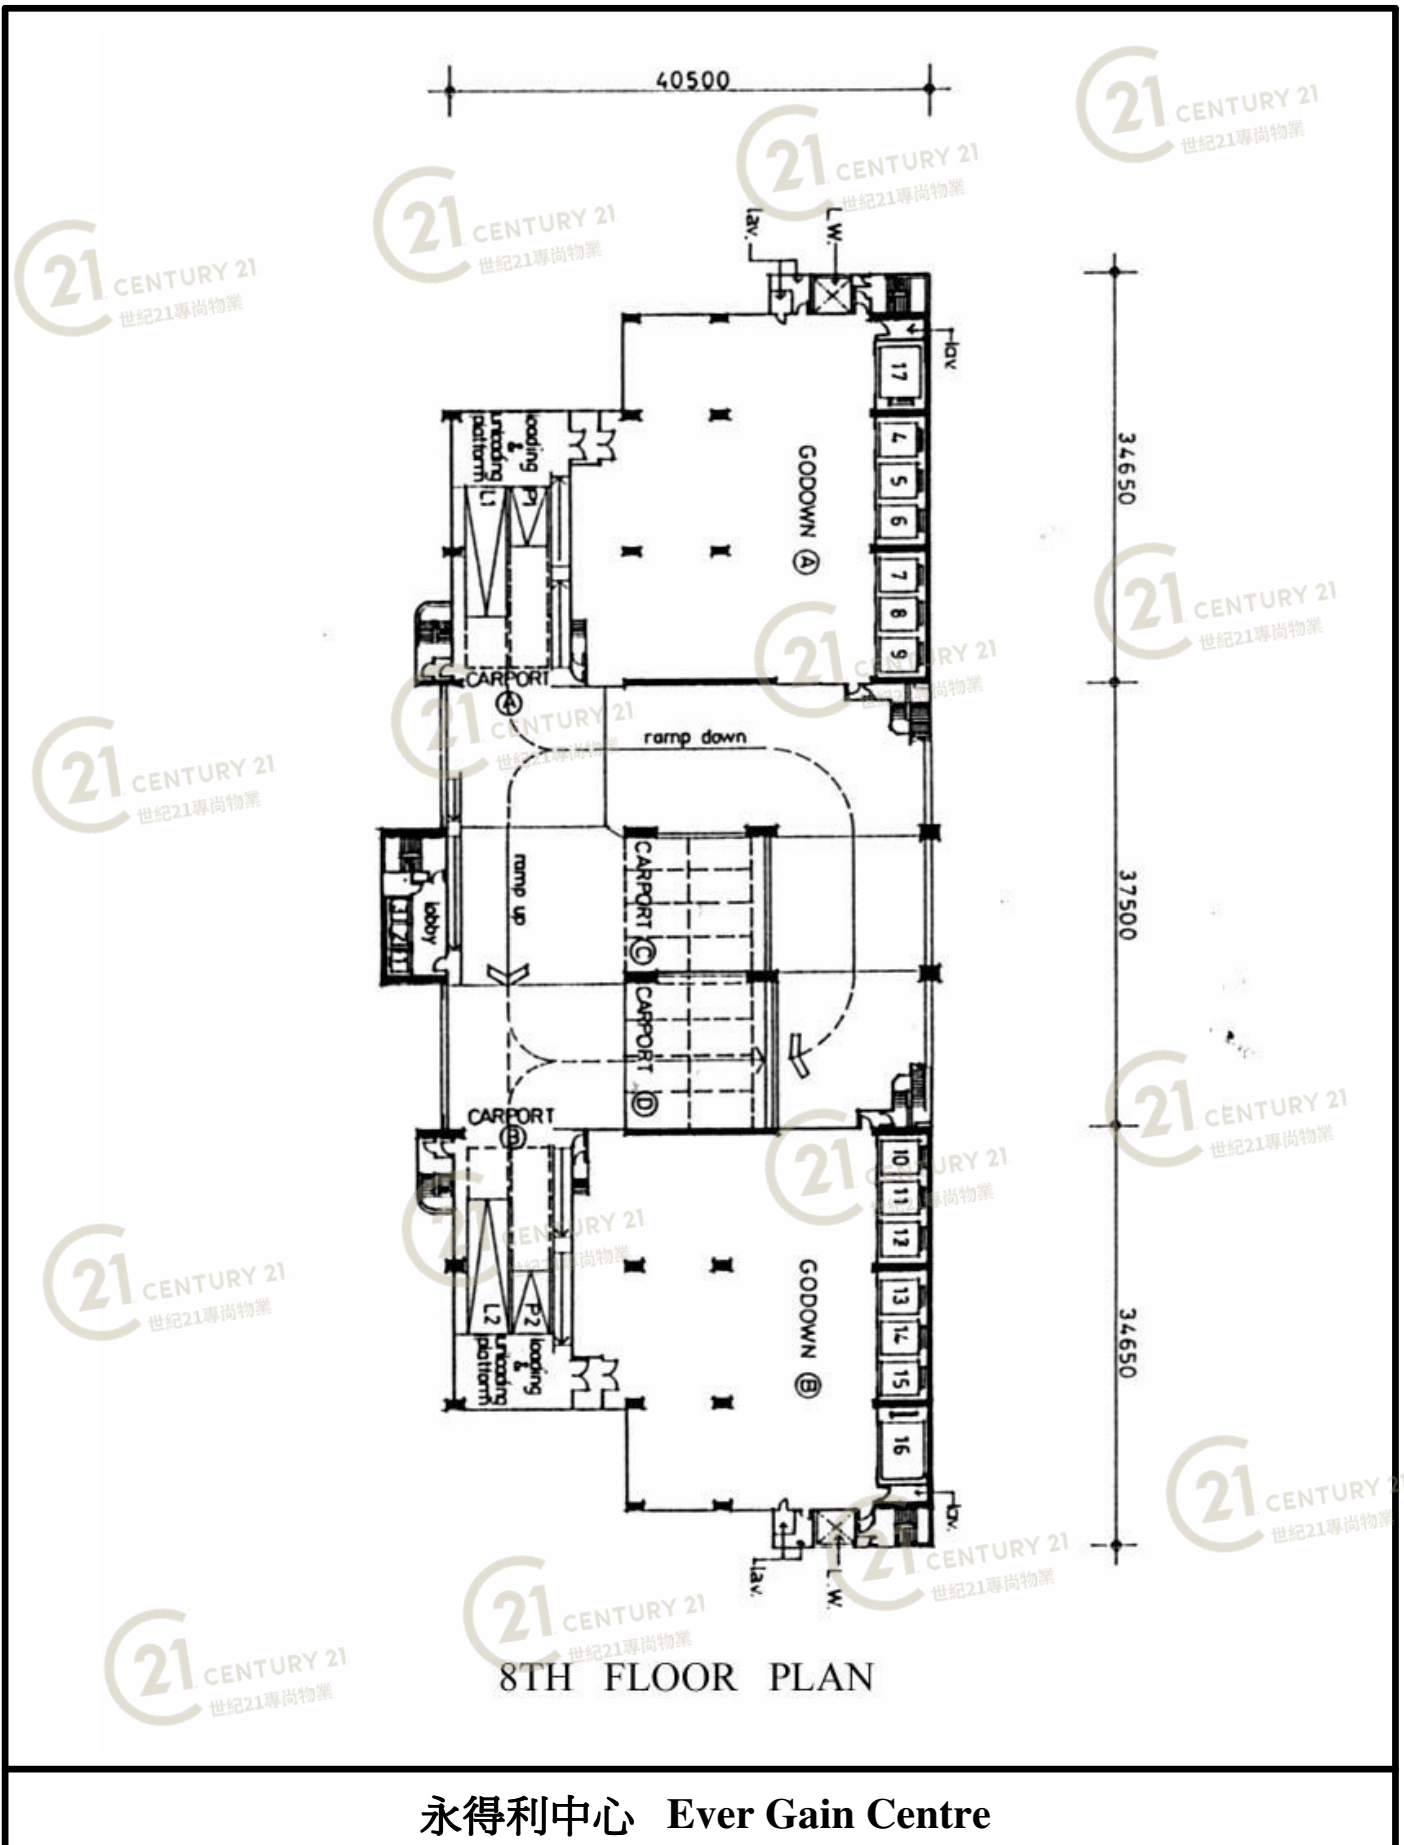

圖中所有數據比例，一概只作參考之用

平面圖

Floor Plan

3RD FLOOR PLAN

永得利中心 Ever Gain Centre

NOT TO SCALE, FOR IDENTIFICATION PURPOSE ONLY

圖中所有數據比例，一概只作參考之用

平面圖

Floor Plan

永得利中心 Ever Gain Centre

NOT TO SCALE, FOR IDENTIFICATION PURPOSE ONLY

圖中所有數據比例，一概只作參考之用

平面圖

Floor Plan

永得利中心 Ever Gain Centre

NOT TO SCALE, FOR IDENTIFICATION PURPOSE ONLY

圖中所有數據比例，一概只作參考之用

平面圖

Floor Plan

9TH FLOOR PLAN

永得利中心 Ever Gain Centre

NOT TO SCALE, FOR IDENTIFICATION PURPOSE ONLY
圖中所有數據比例，一概只作參考之用

平面圖

Floor Plan