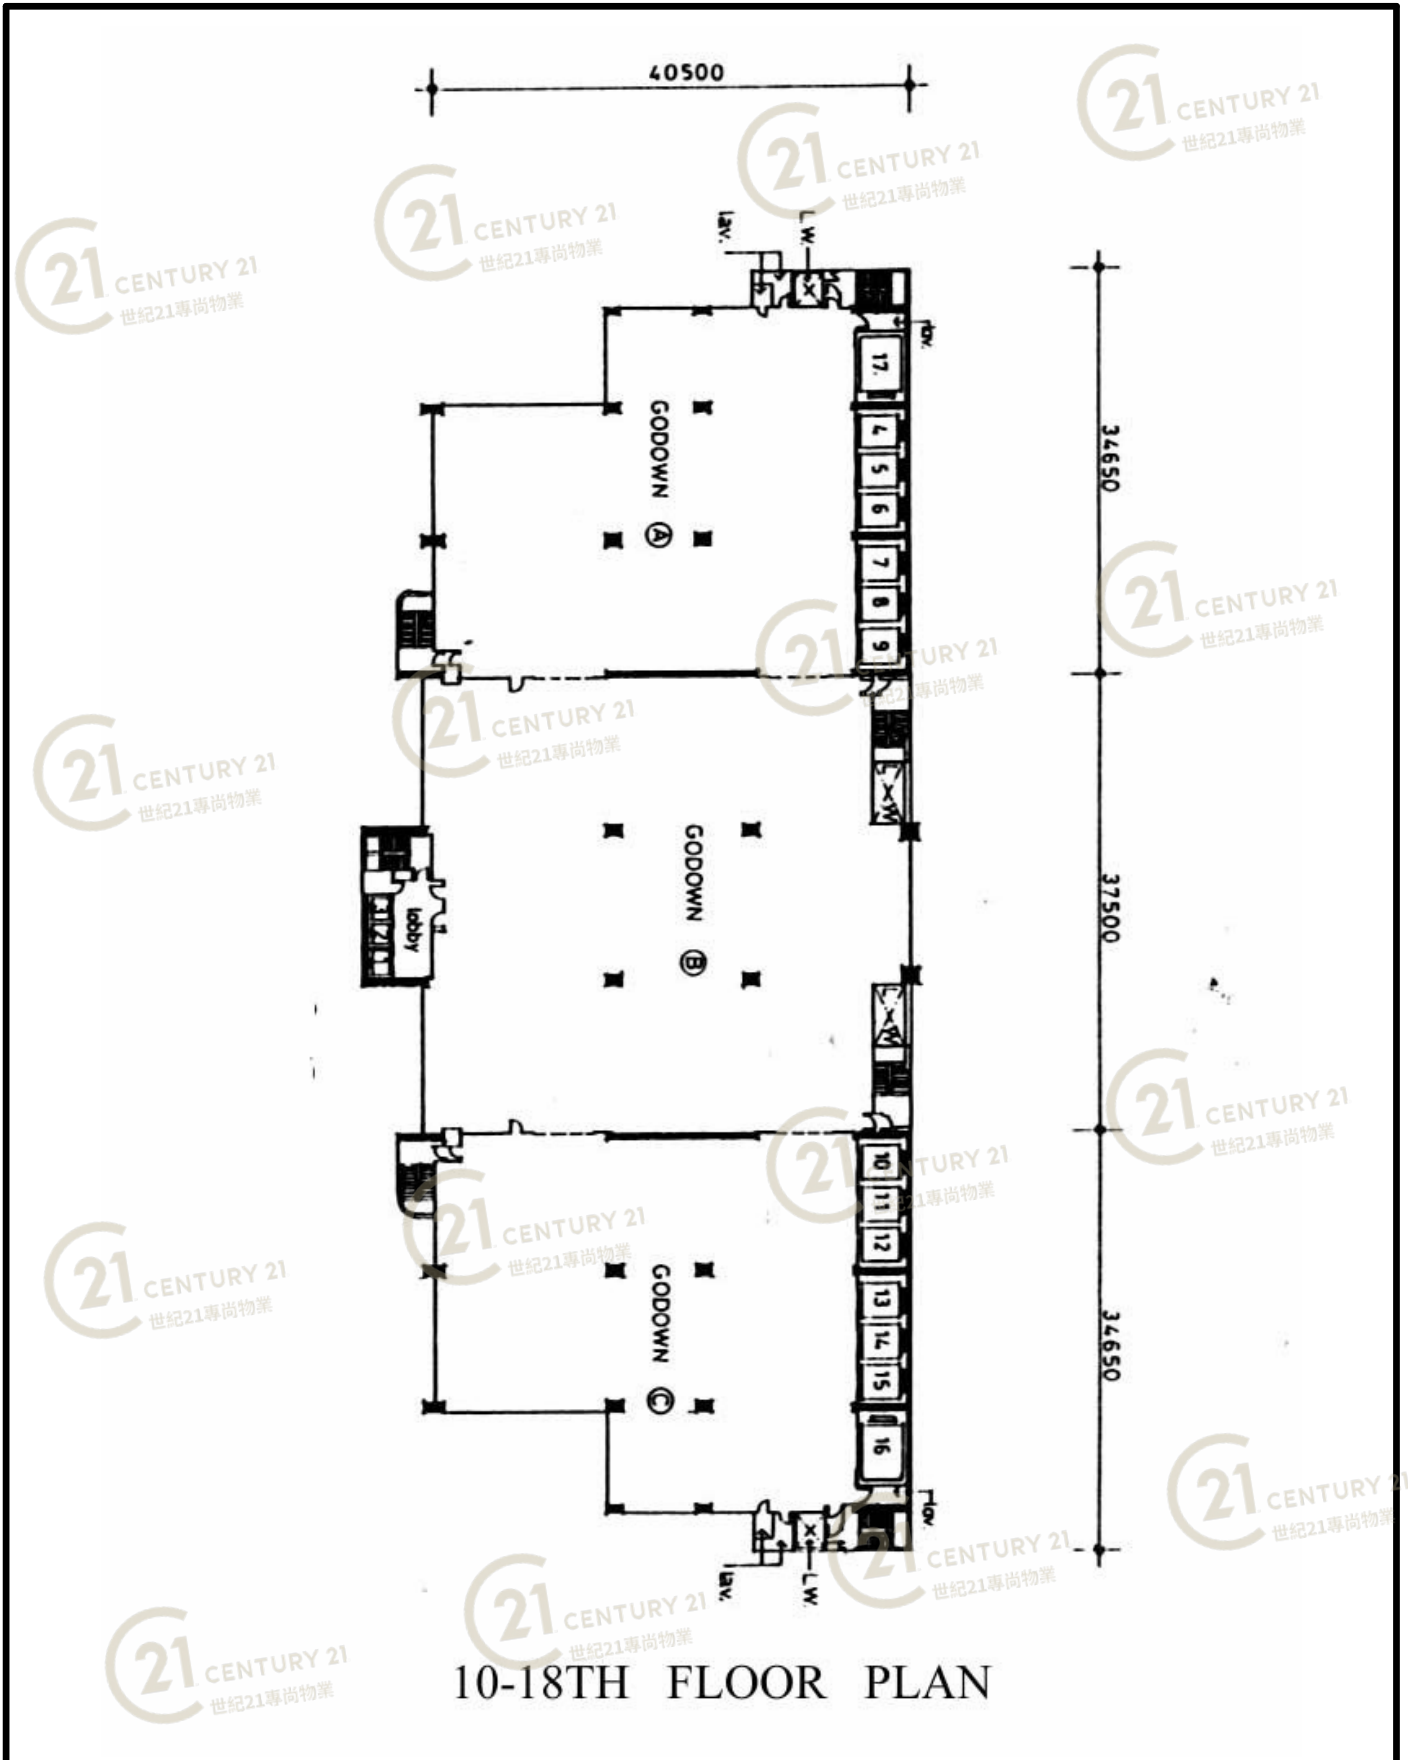

平面圖

Floor Plan

永得利中心 Ever Gain Centre

NOT TO SCALE, FOR IDENTIFICATION PURPOSE ONLY

圖中所有數據比例，一概只作參考之用

平面圖

Floor Plan

10-18TH FLOOR PLAN

永得利中心 Ever Gain Centre

NOT TO SCALE, FOR IDENTIFICATION PURPOSE ONLY

圖中所有數據比例，一概只作參考之用

平面圖

Floor Plan

NOT TO SCALE, FOR IDENTIFICATION PURPOSE ONLY

圖中所有數據比例，一概只作參考之用

平面圖

Floor Plan

永得利中心 Ever Gain Centre

NOT TO SCALE, FOR IDENTIFICATION PURPOSE ONLY

圖中所有數據比例，一概只作參考之用

平面圖

Floor Plan

永得利中心 Ever Gain Centre

NOT TO SCALE, FOR IDENTIFICATION PURPOSE ONLY