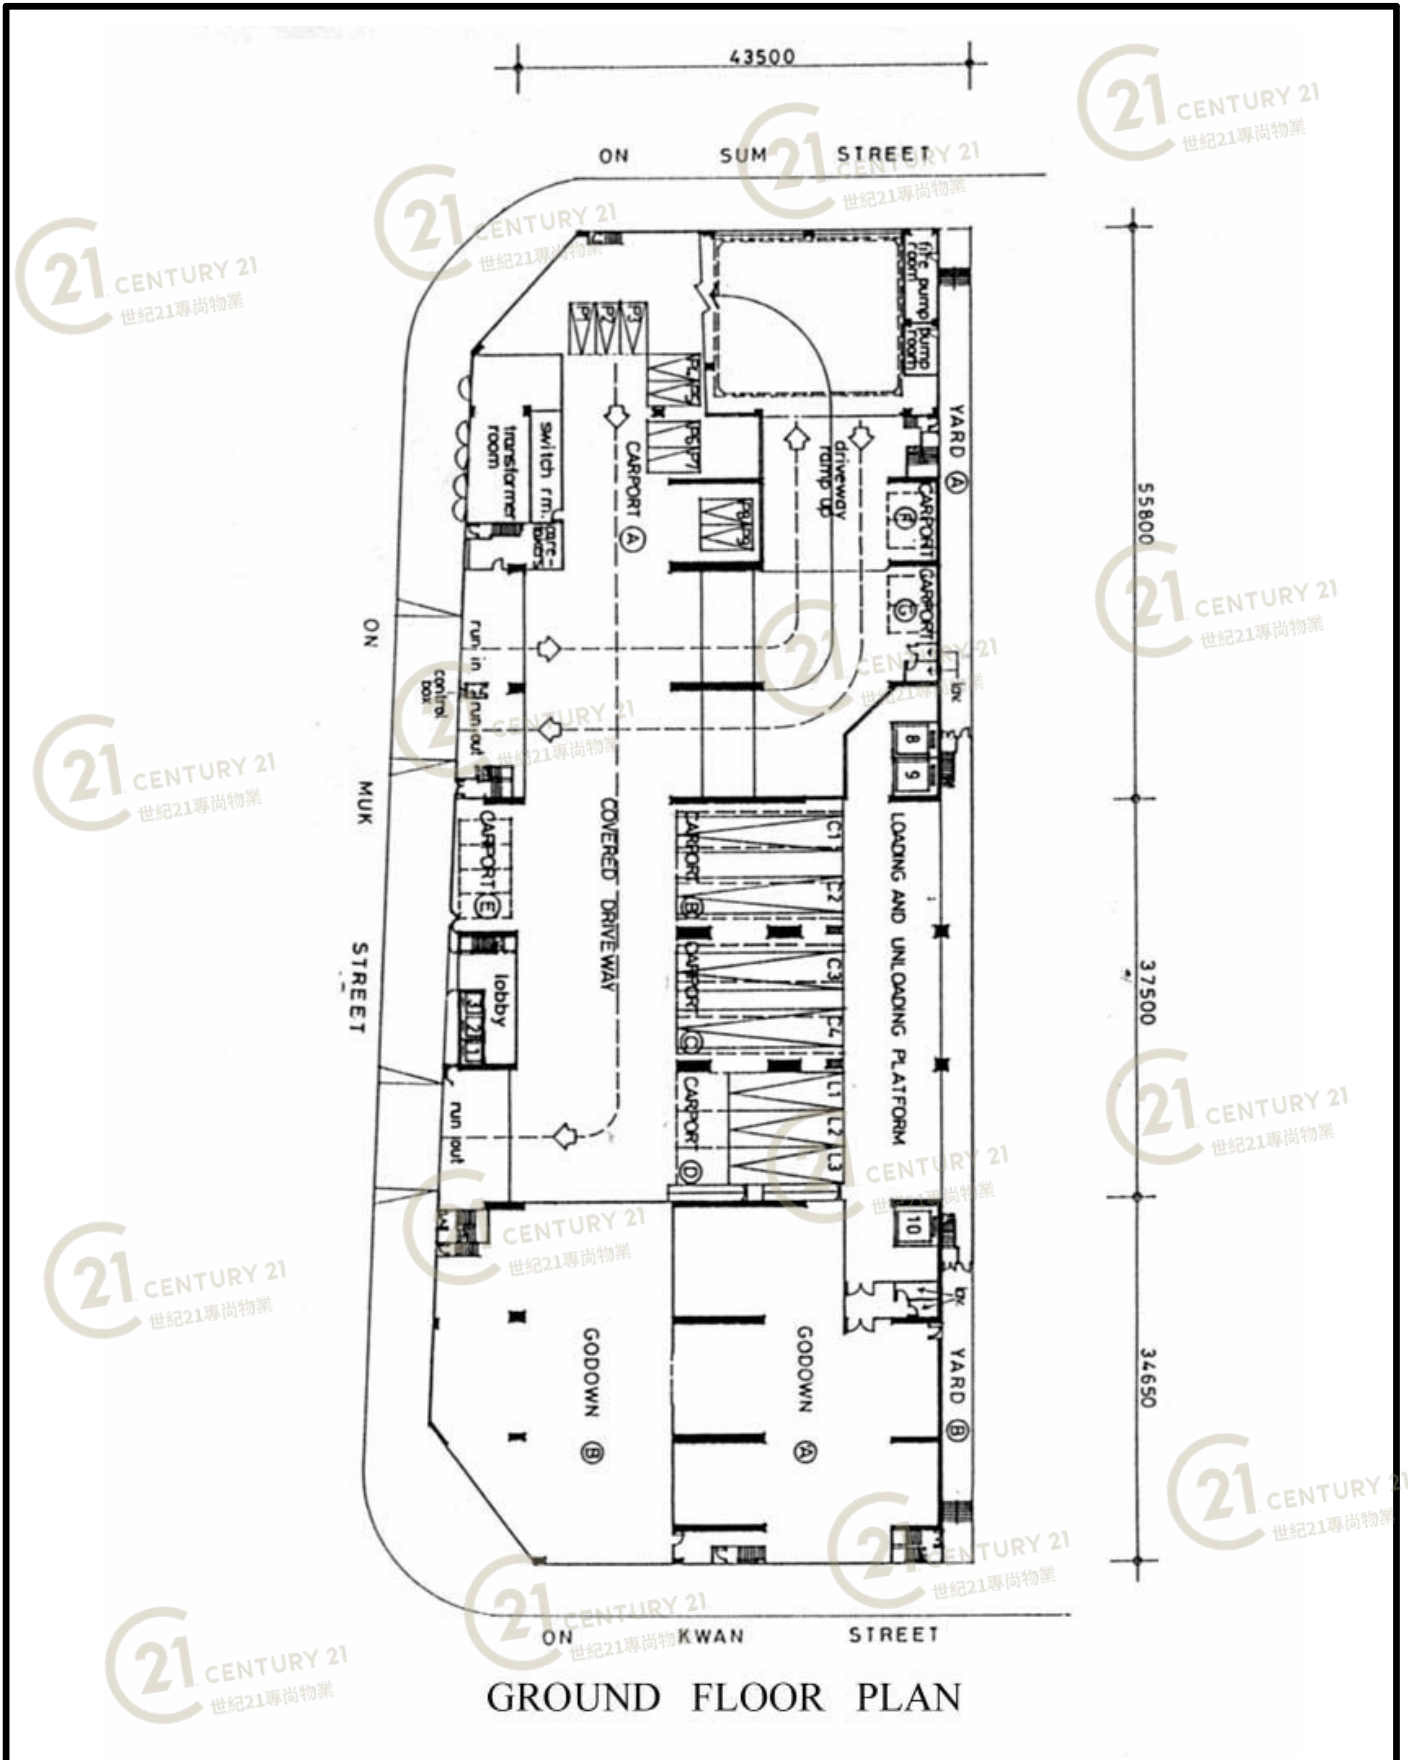

Floor Plan

永得利中心 Ever Gain Centre

NOT TO SCALE, FOR IDENTIFICATION PURPOSE ONLY

圖中所有數據比例，一概只作參考之用

平面圖

Floor Plan

永得利中心 Ever Gain Centre

NOT TO SCALE, FOR IDENTIFICATION PURPOSE ONLY

圖中所有數據比例，一概只作參考之用

平面圖

Floor Plan

9TH FLOOR PLAN

永得利中心 Ever Gain Centre

NOT TO SCALE, FOR IDENTIFICATION PURPOSE ONLY
圖中所有數據比例，一概只作參考之用

平面圖

Floor Plan

永得利中心 Ever Gain Centre

NOT TO SCALE, FOR IDENTIFICATION PURPOSE ONLY

圖中所有數據比例，一概只作參考之用

平面圖

Floor Plan

永得利中心 Ever Gain Centre

NOT TO SCALE, FOR IDENTIFICATION PURPOSE ONLY

圖中所有數據比例，一概只作參考之用